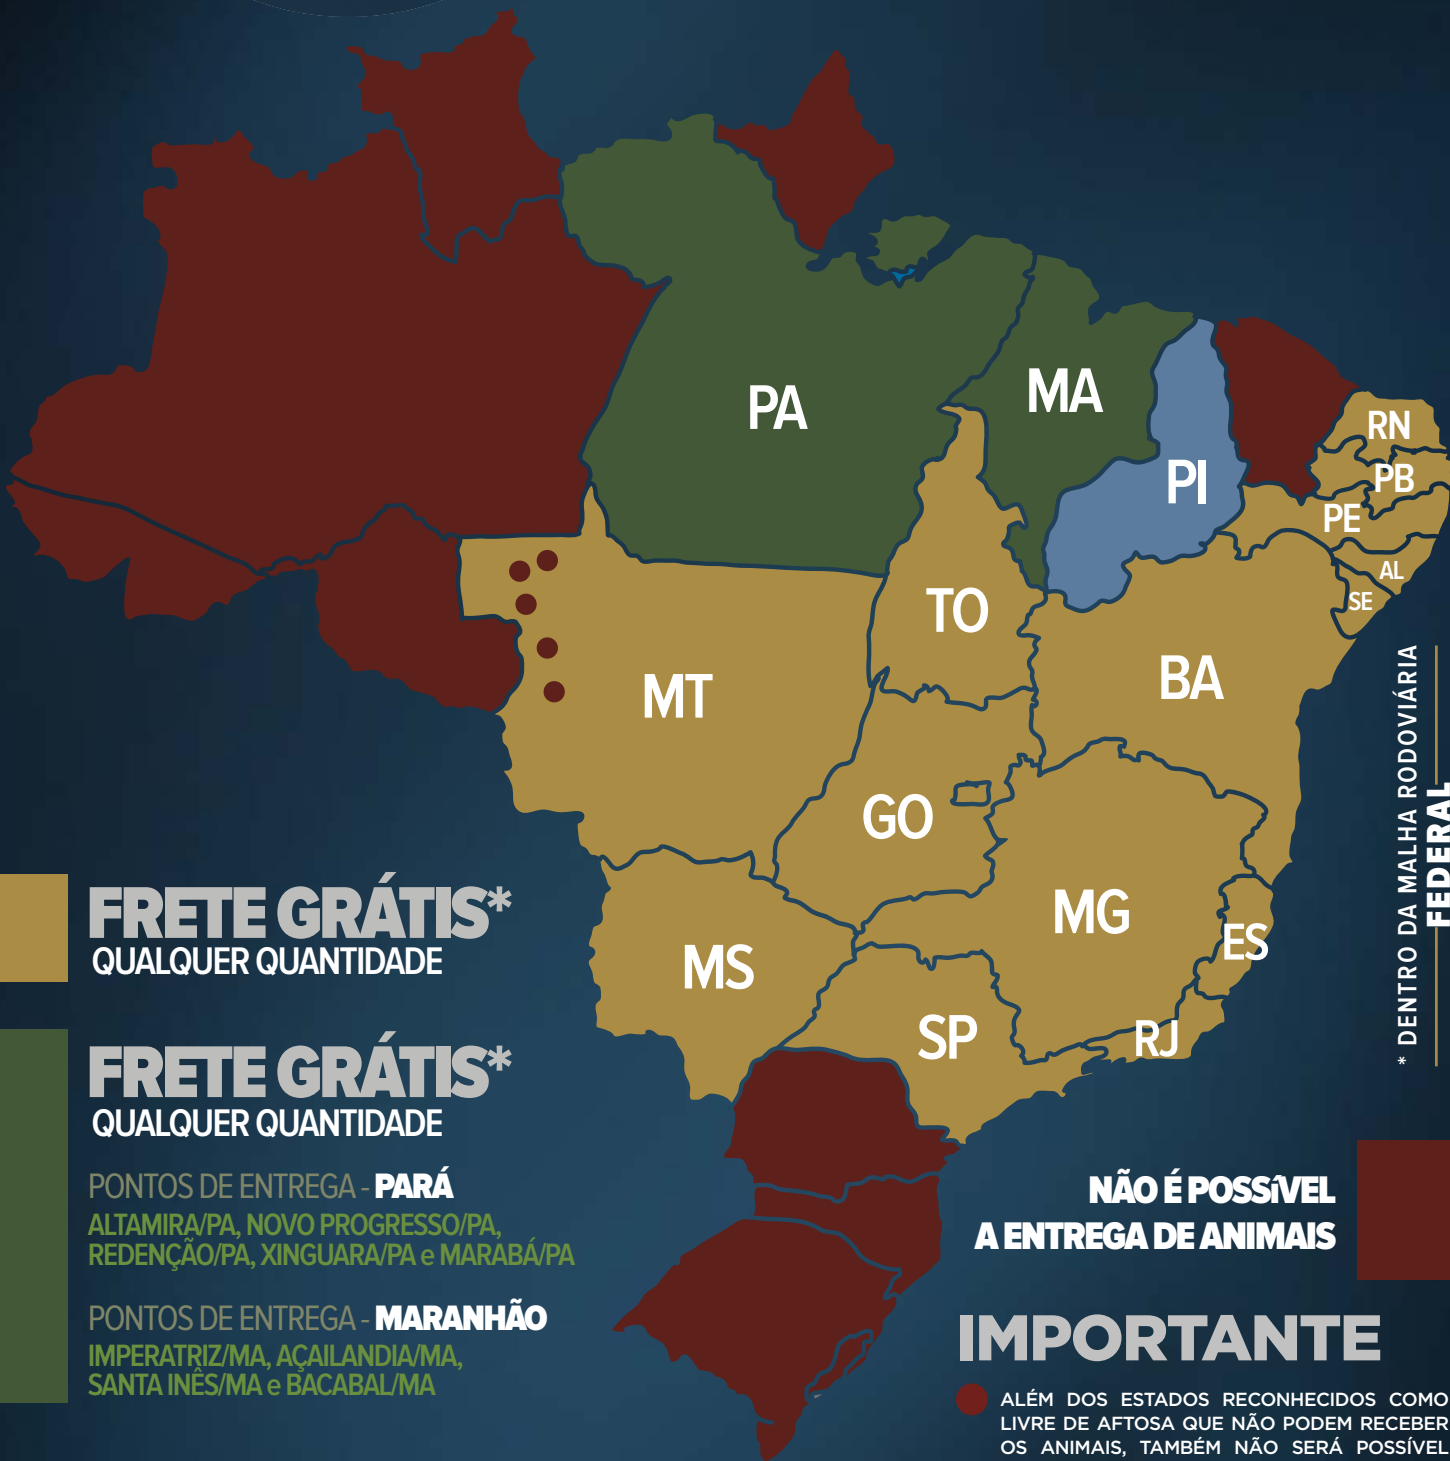

FRETE

* DENTRO DA MALHA RODOVIÁRIA FEDERAL

FRETE GRÁTIS*
QUALQUER QUANTIDADE

FRETE GRÁTIS*
QUALQUER QUANTIDADE

PONTOS DE ENTREGA - **PARÁ**
ALTAMIRA/PA, NOVO PROGRESSO/PA,
REDENÇÃO/PA, XINGUARA/PA e MARABÁ/PA

PONTOS DE ENTREGA - **MARANHÃO**
IMPERATRIZ/MA, AÇAILANDIA/MA,
SANTA INÊS/MA e BACABAL/MA

FRETE GRÁTIS*
QUALQUER QUANTIDADE

** RETIRA EM TERESINA/PI ou FLORIANO/PI

**NÃO É POSSÍVEL
A ENTREGA DE ANIMAIS**