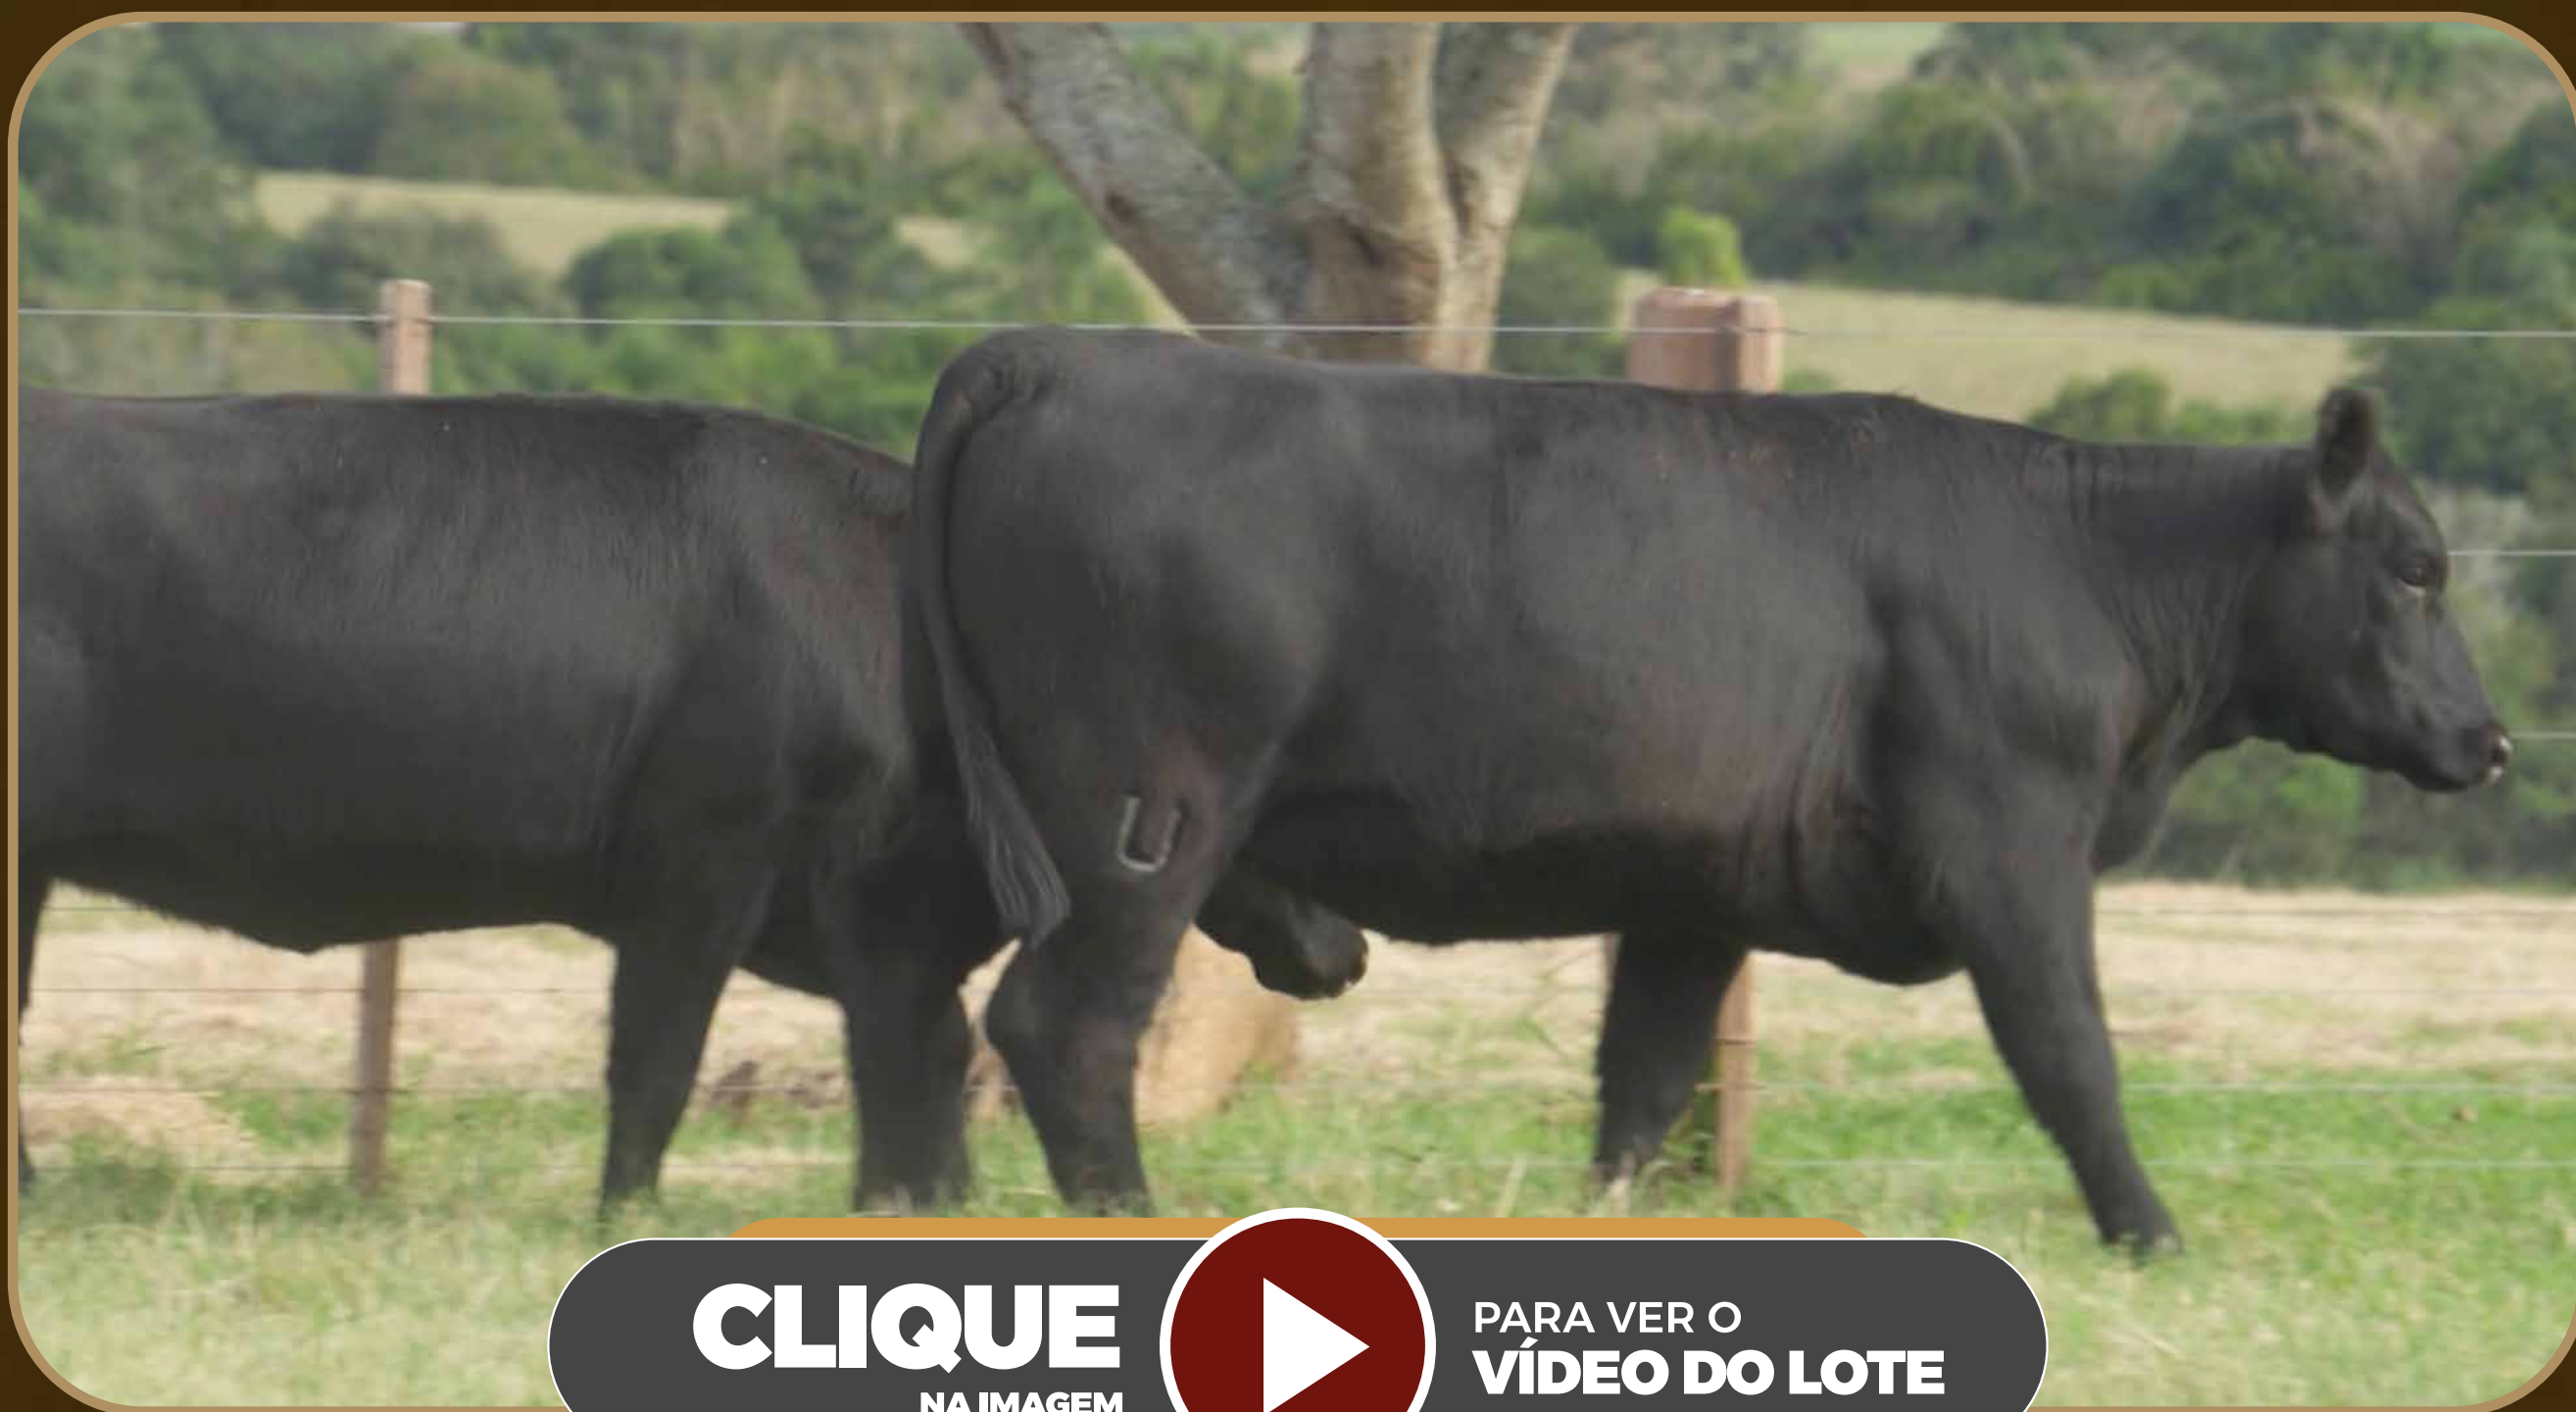

LOTE
41

DUPLA • UB

ULTRABLACK

U157

NASCIMENTO: **07/01/22** • **PRETO** • **FÊMEA**

CLIQUE
NA IMAGEM

PARA VER O
VÍDEO DO LOTE

REP. MÚLTIPLOS

X

REP. MÚLTIPLOS