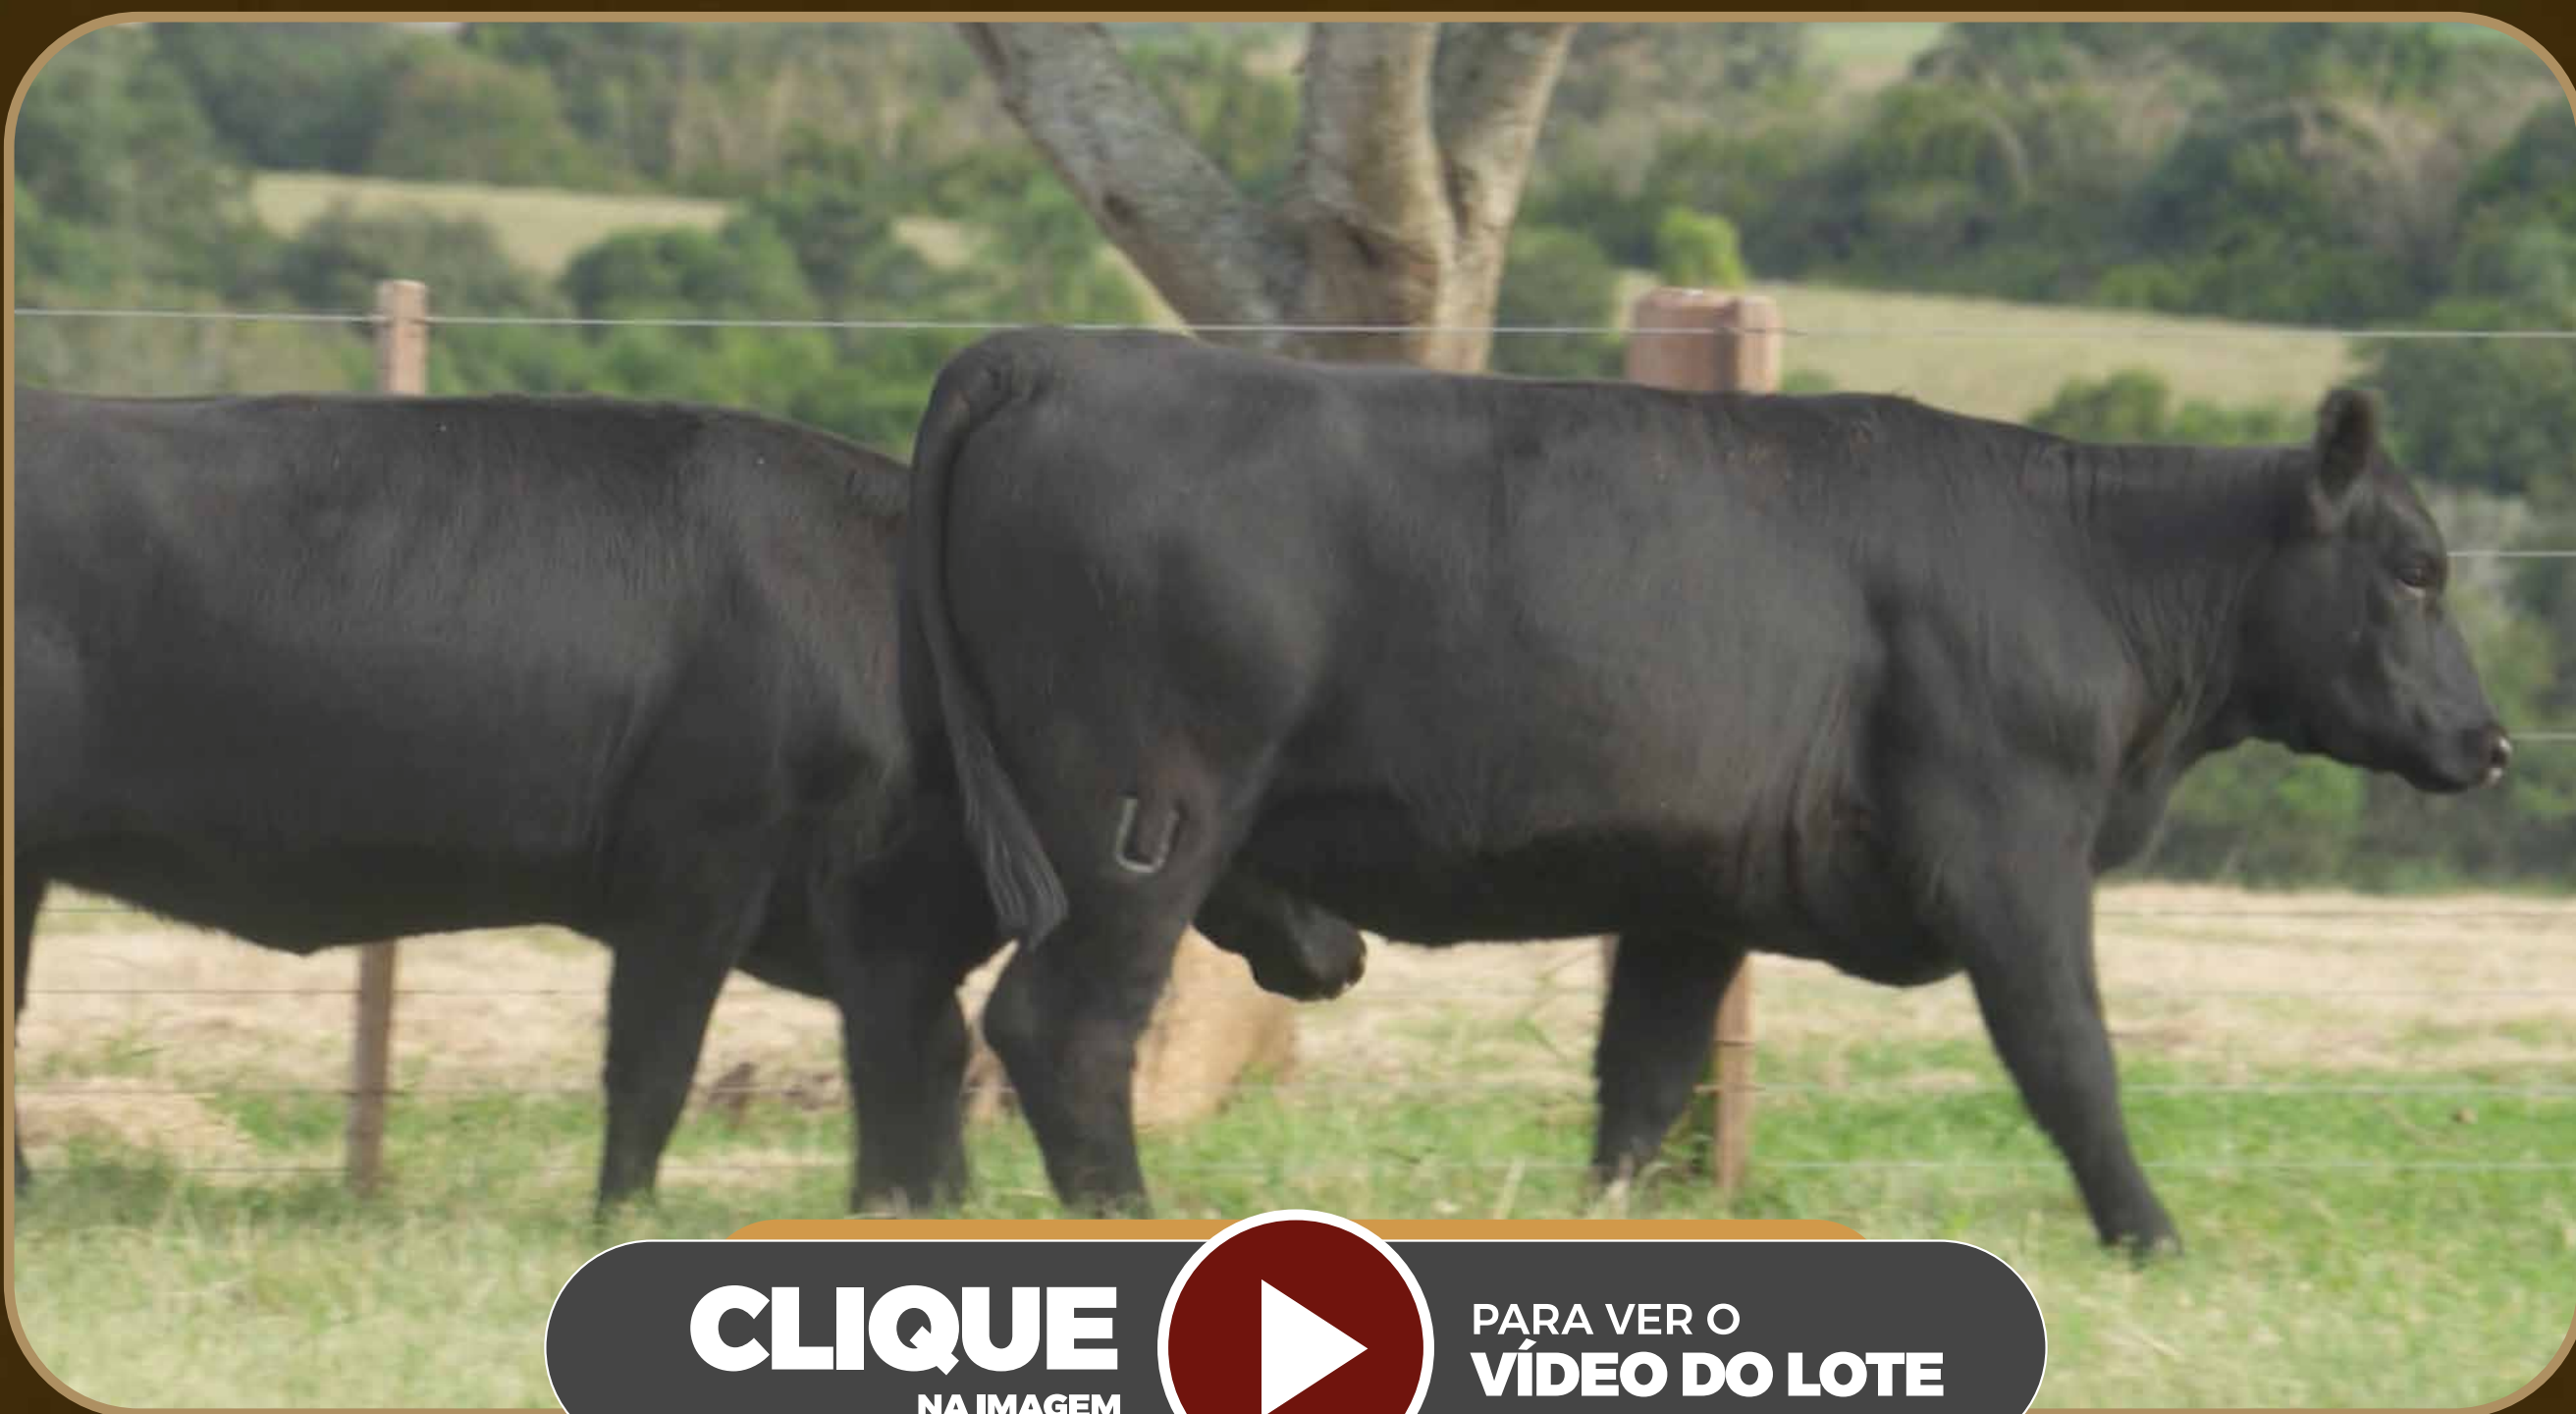

LOTE
41

DUPLA • UB

ULTRABLACK

U214

NASCIMENTO: **01/09/22** • **PRETO** • **FÊMEA**

CLIQUE
NA IMAGEM

PARA VER O
VÍDEO DO LOTE

PONCHO

X

MAXI

PRENHA • CLINT • 07/03/2024