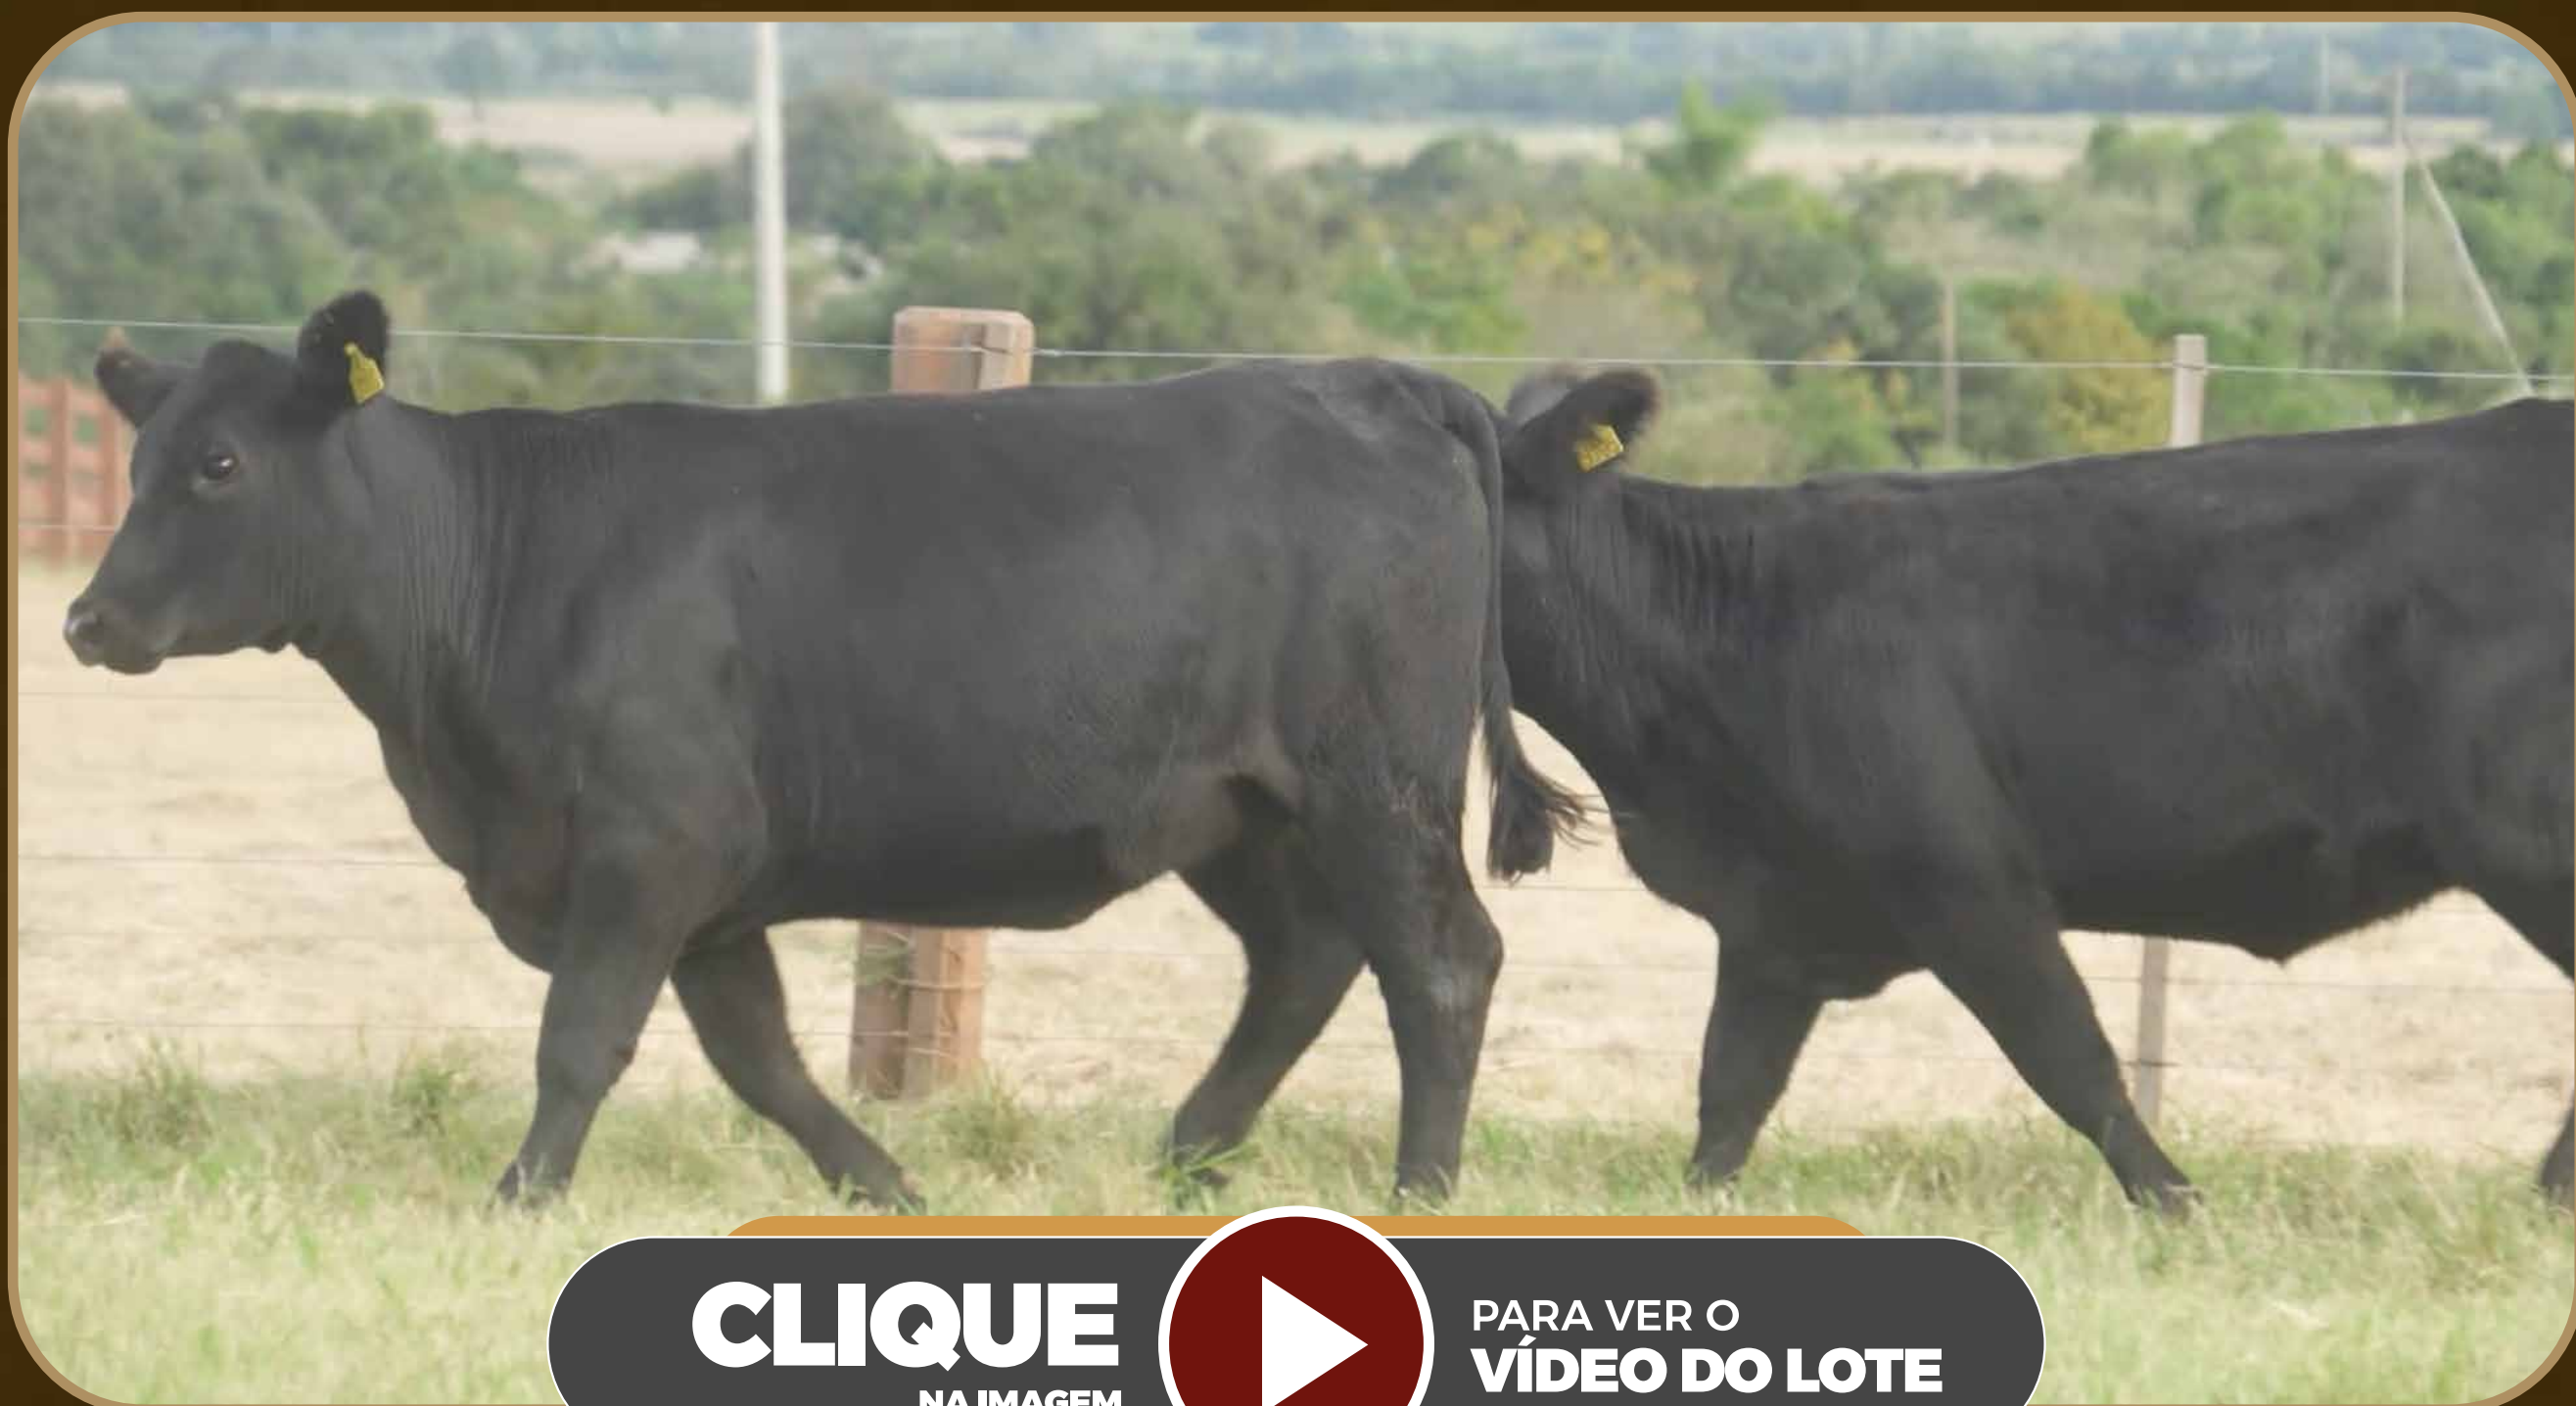

LOTE
43

DUPLA • UB

ULTRABLACK

U195

NASCIMENTO: 13/09/22 • PRETO • FÊMEA

CLIQUE
NA IMAGEM

PARA VER O
VÍDEO DO LOTE

PONCHO

X

REP. MÚLTIPLOS