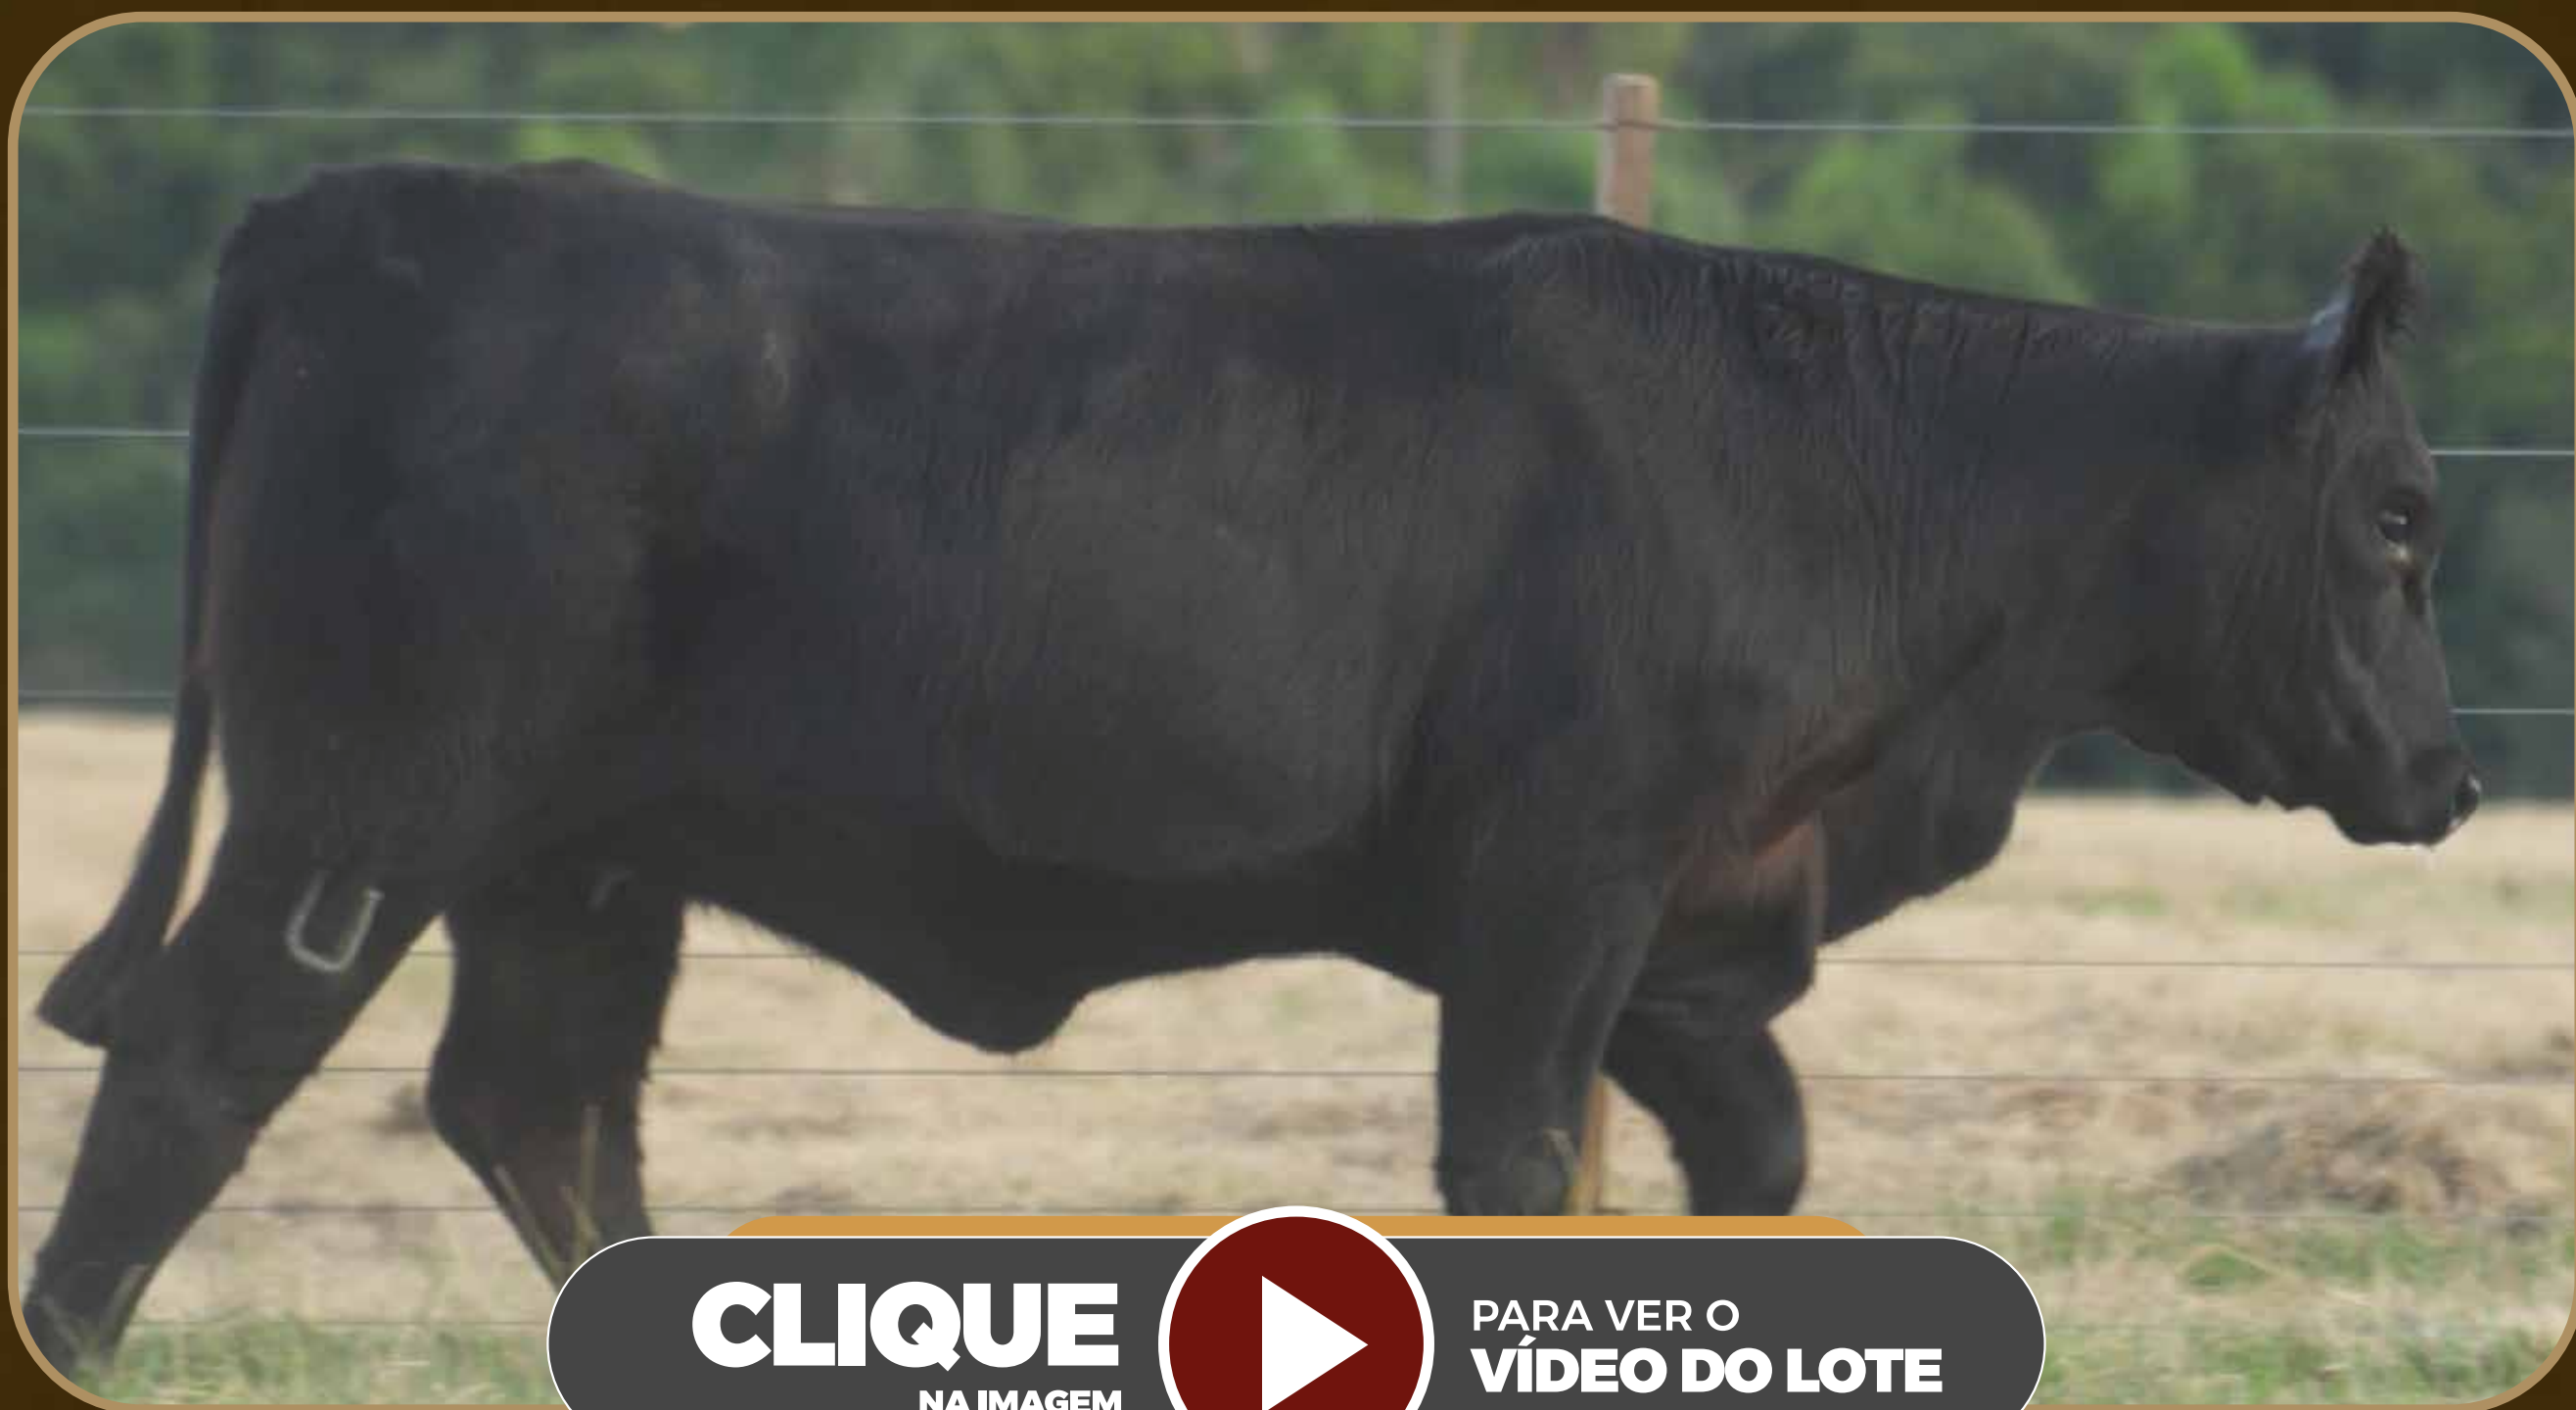

PRENHA • CLINT • 07/03/2024

LOTE
33

INDIVIDUAL • UB

ULTRABLACK

U177

NASCIMENTO: 08/08/22 • PRETO • FÊMEA

CLIQUE
NA IMAGEM

PARA VER O
VÍDEO DO LOTE