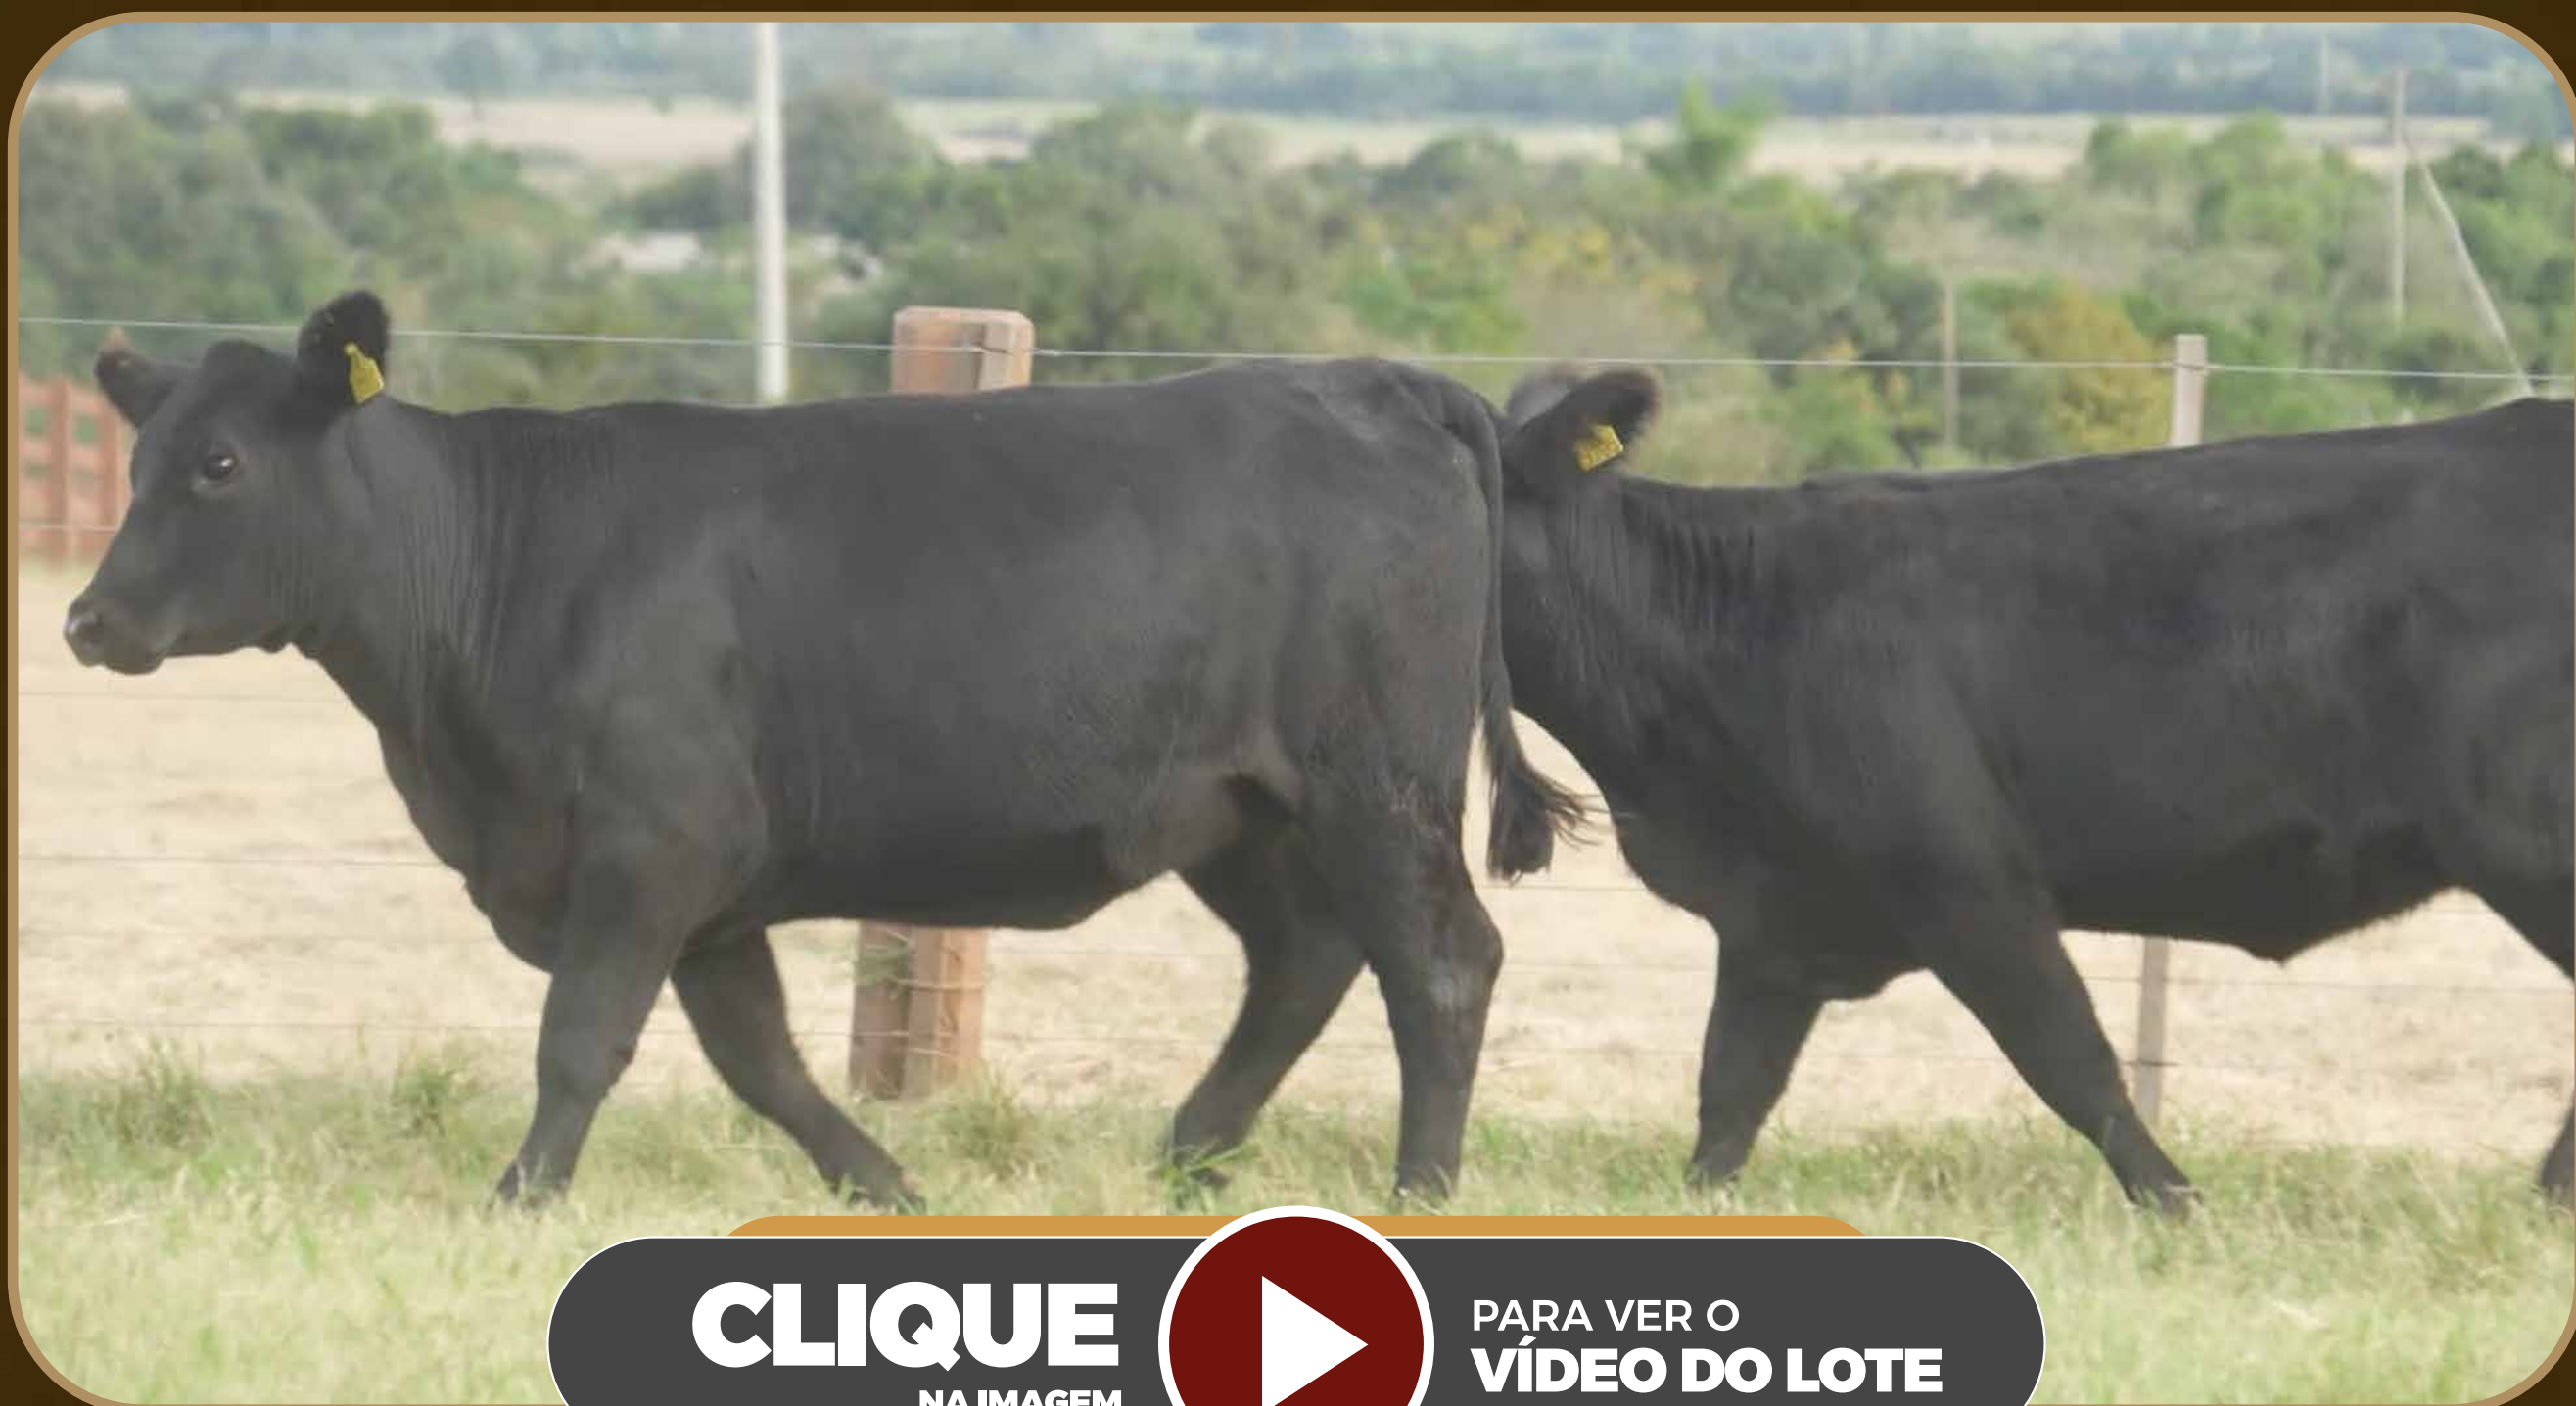

LOTE
43

DUPLA • UB

ULTRABLACK

U180

NASCIMENTO: 15/08/22 • PRETO • FÊMEA

CLIQUE
NA IMAGEM

PARA VER O
VÍDEO DO LOTE

PONCHO

X

REP. MÚLTIPLOS