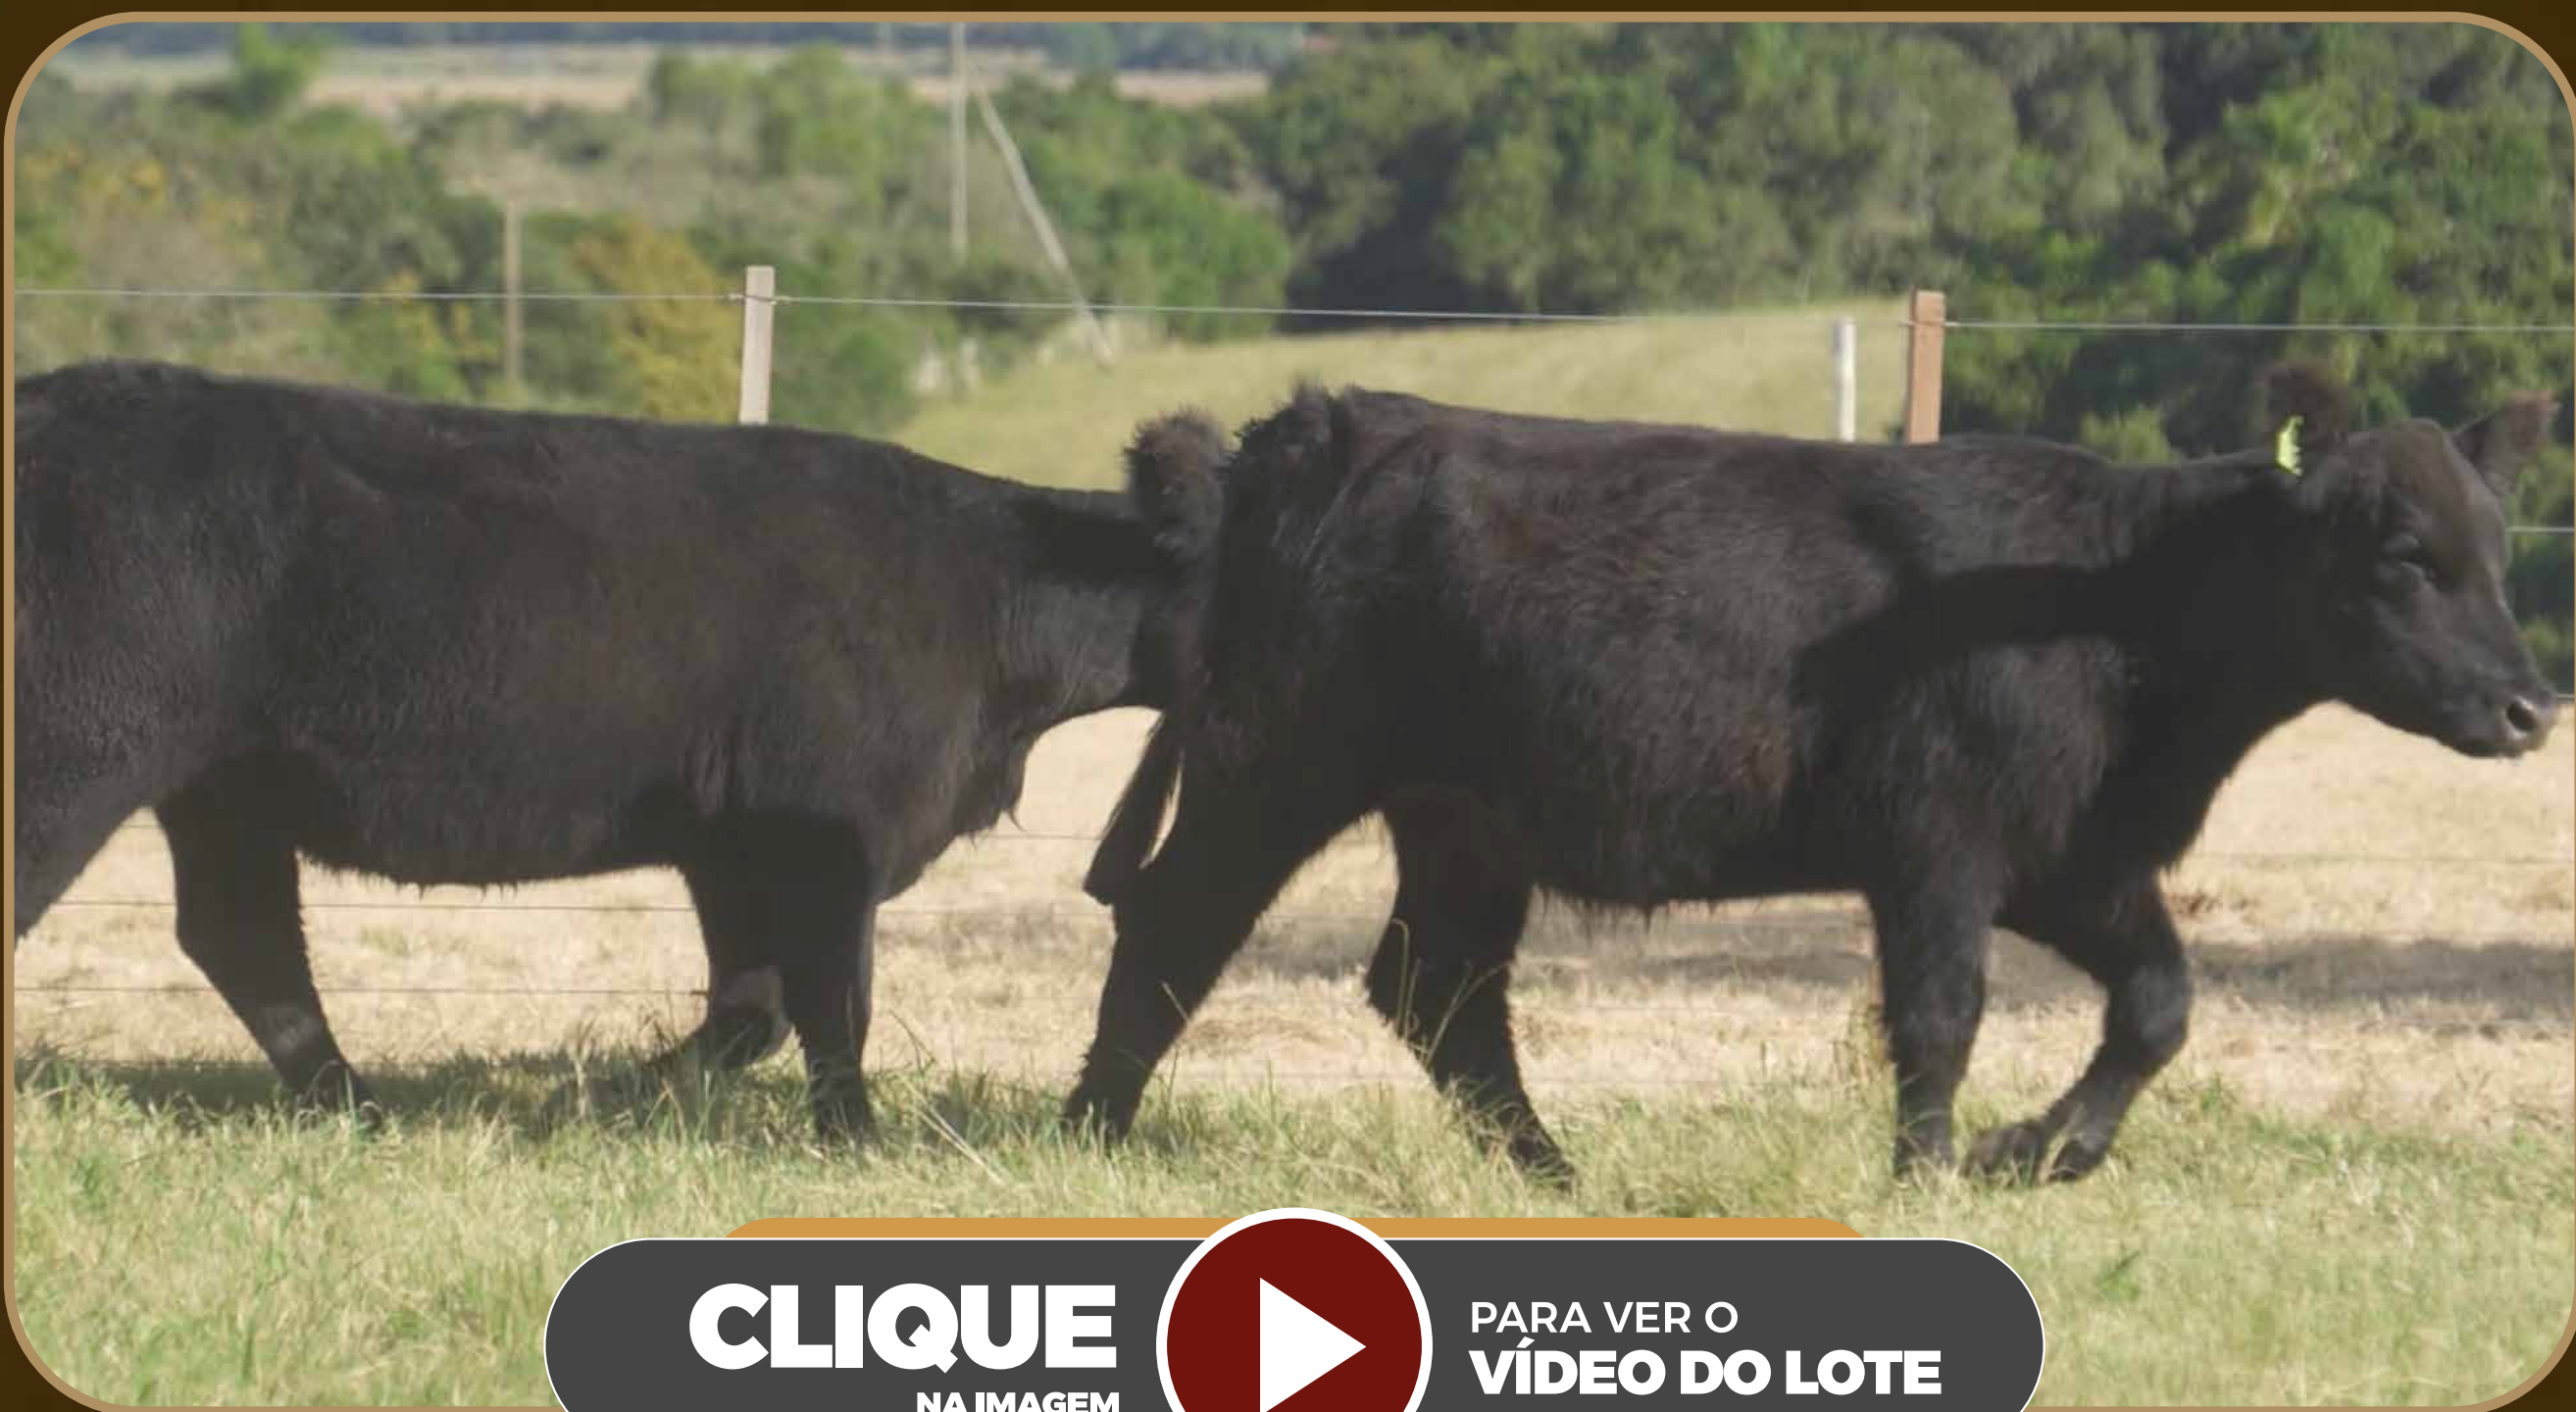

LOTE

20

DUPLA • PO

ANGUS

TEA163

NASCIMENTO: 09/09/22 • PRETO • FÊMEA

CLIQUE
NA IMAGEM

PARA VER O
VÍDEO DO LOTE