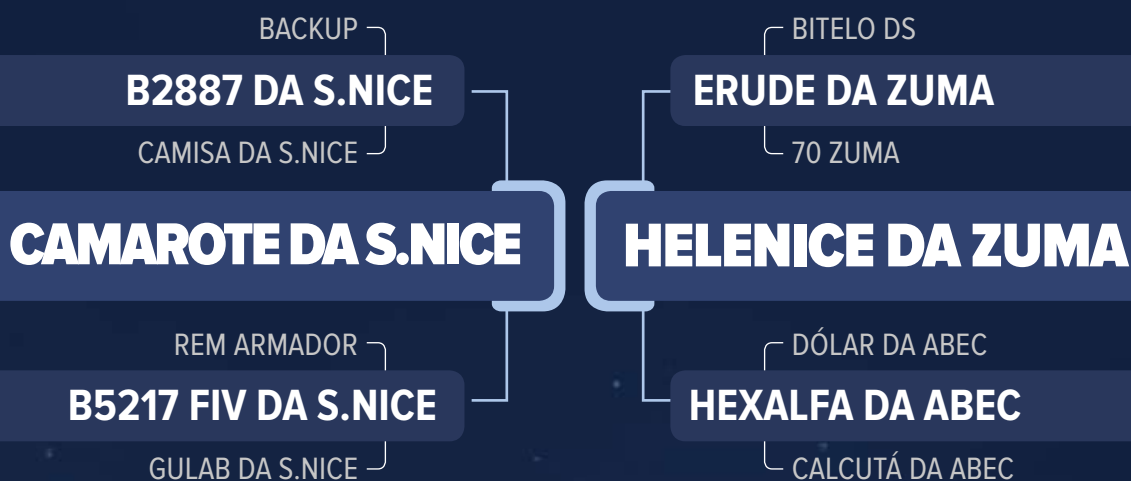

Nelore Zuma

NORTE DA ZUMA

RG: **JMZU 2126** • NASC: **17/08/2022** • **MACHO** • 22 MESES

Peso: 620 Kg • CE: 41 cm
iABCZ: 13,13 • DECA: 1