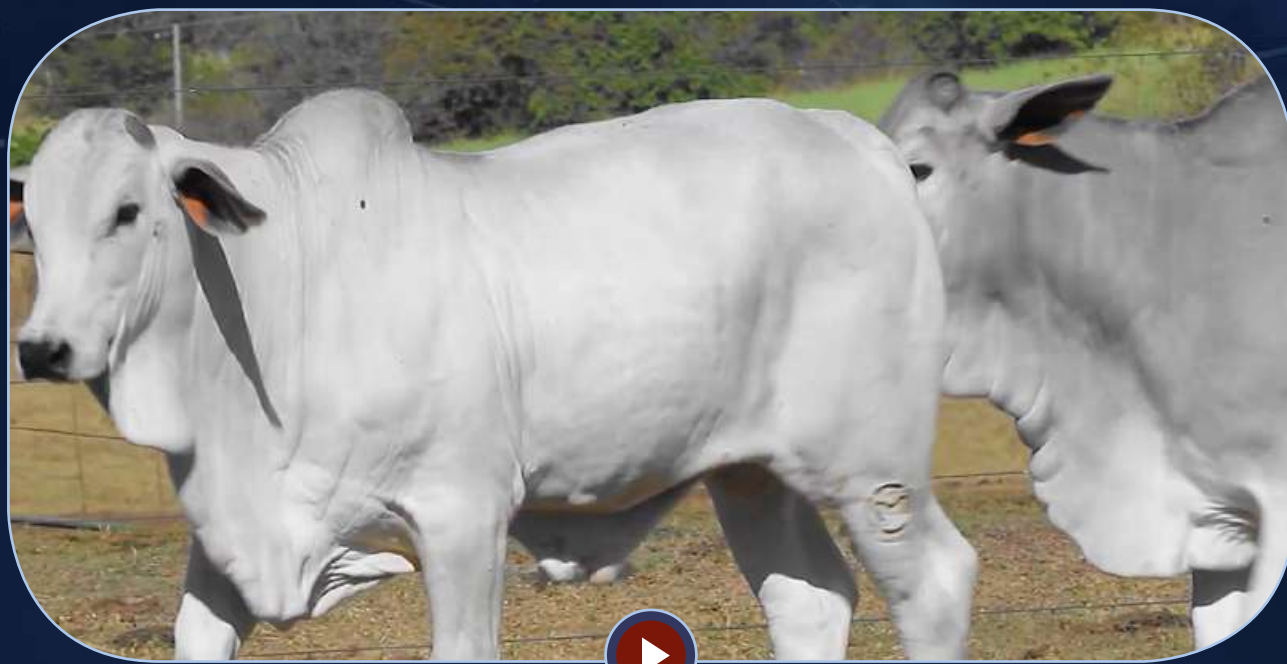

**Peso: 330 Kg**

Roberto Moreli - Nelore Arco Verde