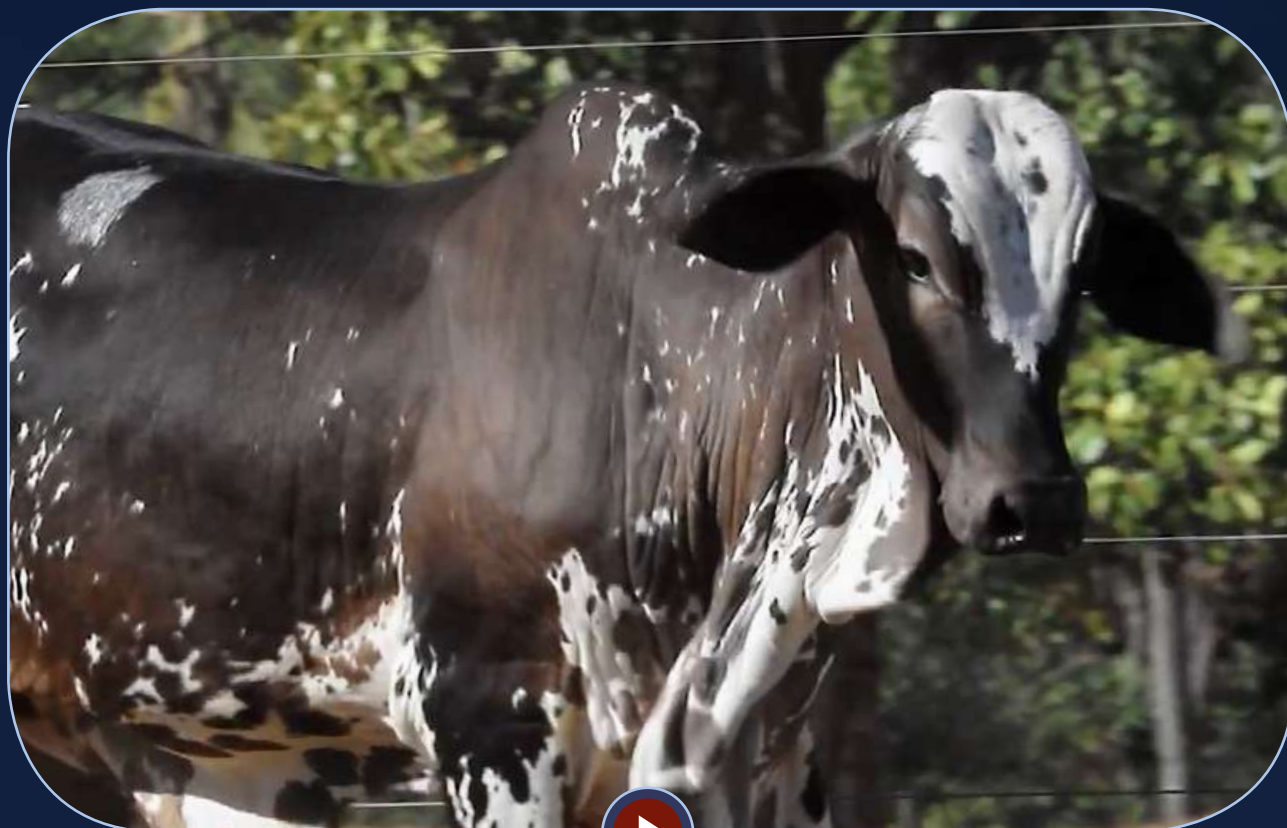

Roberto Moreli - Nelore Arco Verde

PENTÁCULO FIV

RG: **MVRF 343** • NASC.: **08/10/2023** • **MACHO** • 08 MESES

RAMBO DA MN

PINTOR FIV L.CANÇADO

SALINA DA CAFÉ

ODULO ZEUS

QUARK COL.

HAFINA ZEUS

ESQUADRA DA ZEUS

LAÇADOR FIV L.CANÇADO

BANNER FIV V3

LAJOTA FIV L.CANÇADO

IBIZA FIV PANTERA

GALANTE L.CANÇADO

ALBA FIV

CARA L.CANÇADO

Peso: 260 Kg