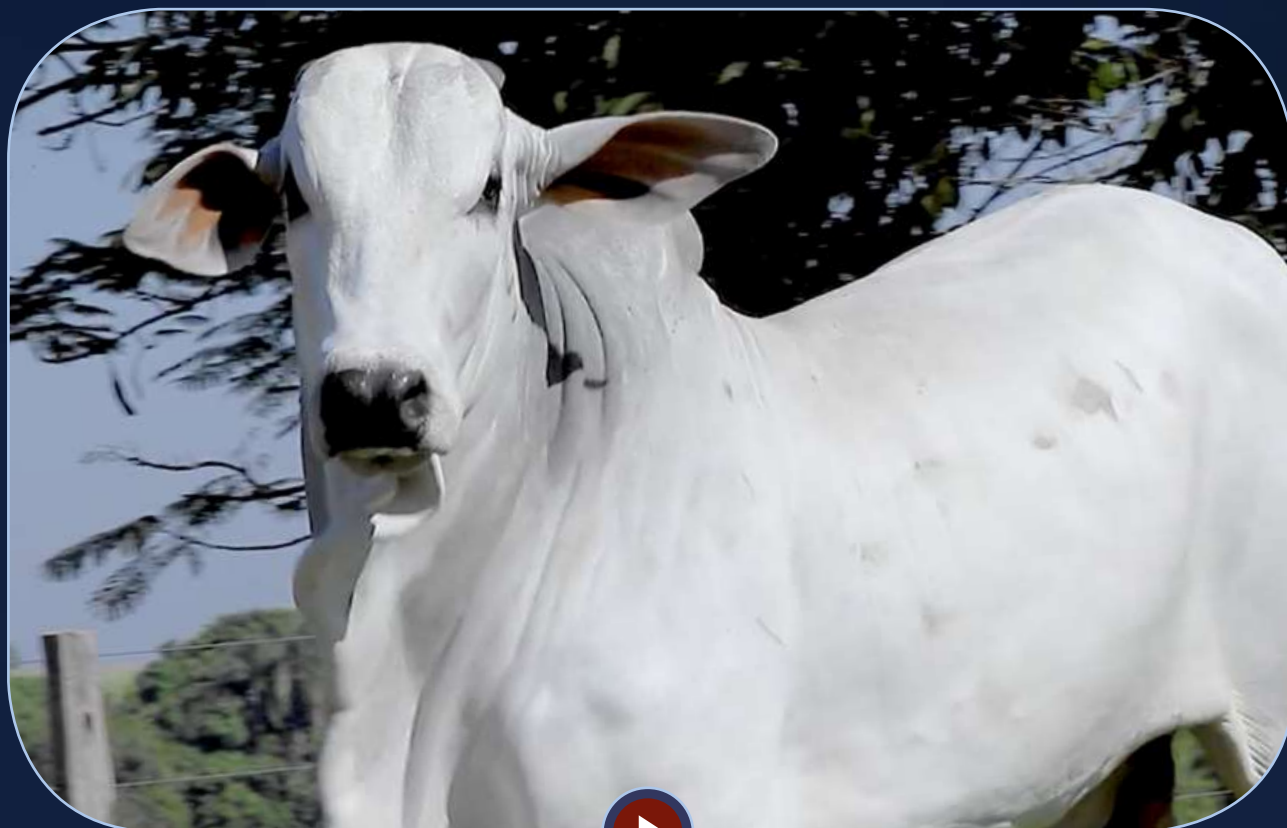

Nelore Péchy - Américo e Rodrigo Péchy

485 PECHY

RG: **PECH 485** • NASC: **18/03/2022** • **MACHO** • 27 MESES

TANGO

RAMBO DA MN

A1359 DA MN

IDÍLIO DA YB

FAJARDO DA GB

BAILARINA DA GB

PINTOR FIV L.CANÇADO

ESTAMPA 2 FIV PECHY

LOMBO DA CAFÉ

SALINA DA CAFÉ

EURECA L.CANÇADO

ENLEVO DA MORUNGABA

MANDALA TERRA BOA

ESTAMPA DA TERRA BOA