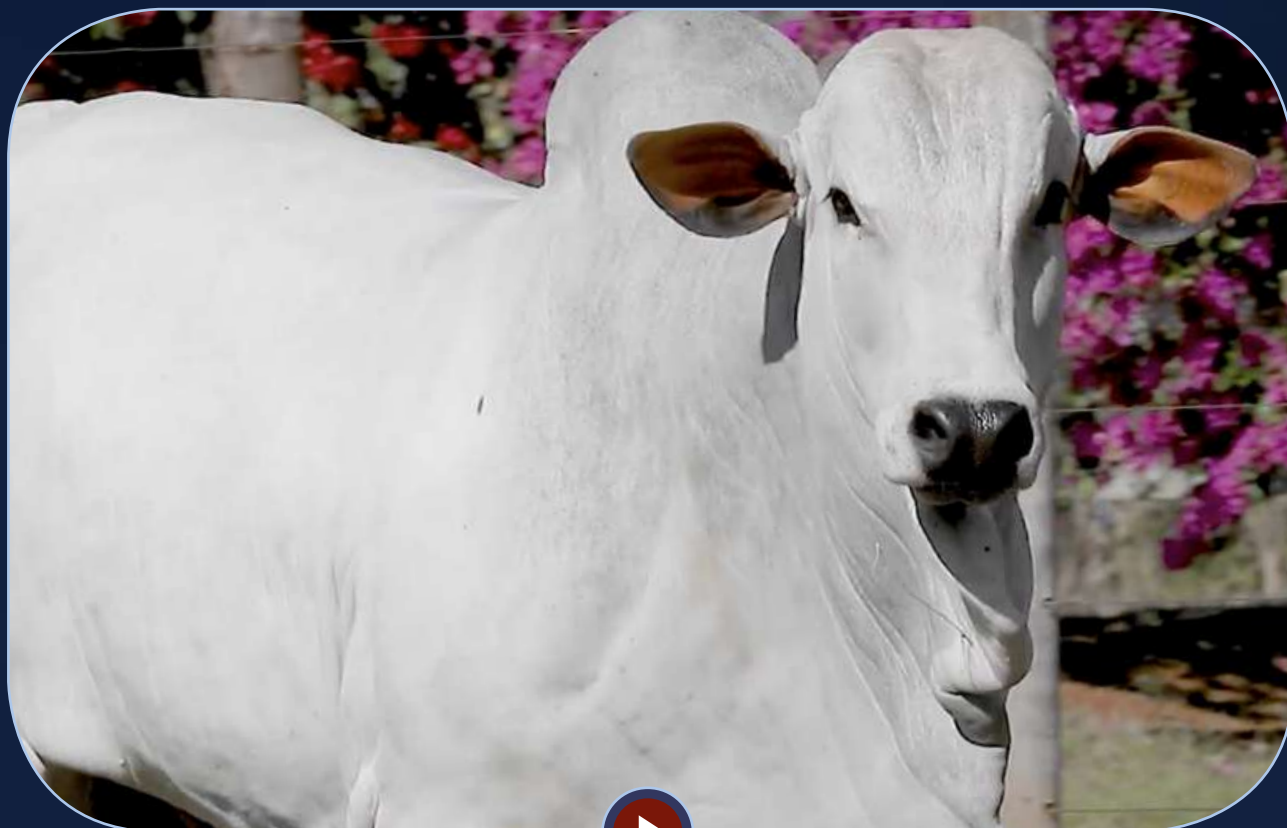

Nelore Zuma

NORTE DA ZUMA

RG: **JMZU 2126** • NASC: **17/08/2022** • **MACHO** • 22 MESES

Peso: 620 Kg • CE: 41 cm
iABCZ: 13,13 • DECA: 1