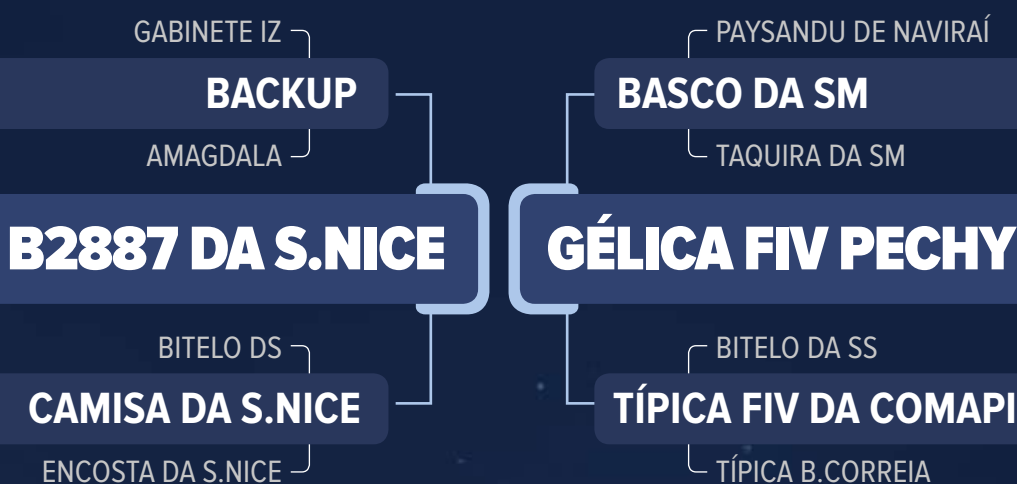

Nelore Péchy - Américo e Rodrigo Péchy

462 PECHY

RG: **PECH 462** • NASC: **23/01/2022** • **MACHO** • 29 MESES

Peso: 582 Kg • CE: 38 cm
iABCZ: 4,91 • DECA: 4