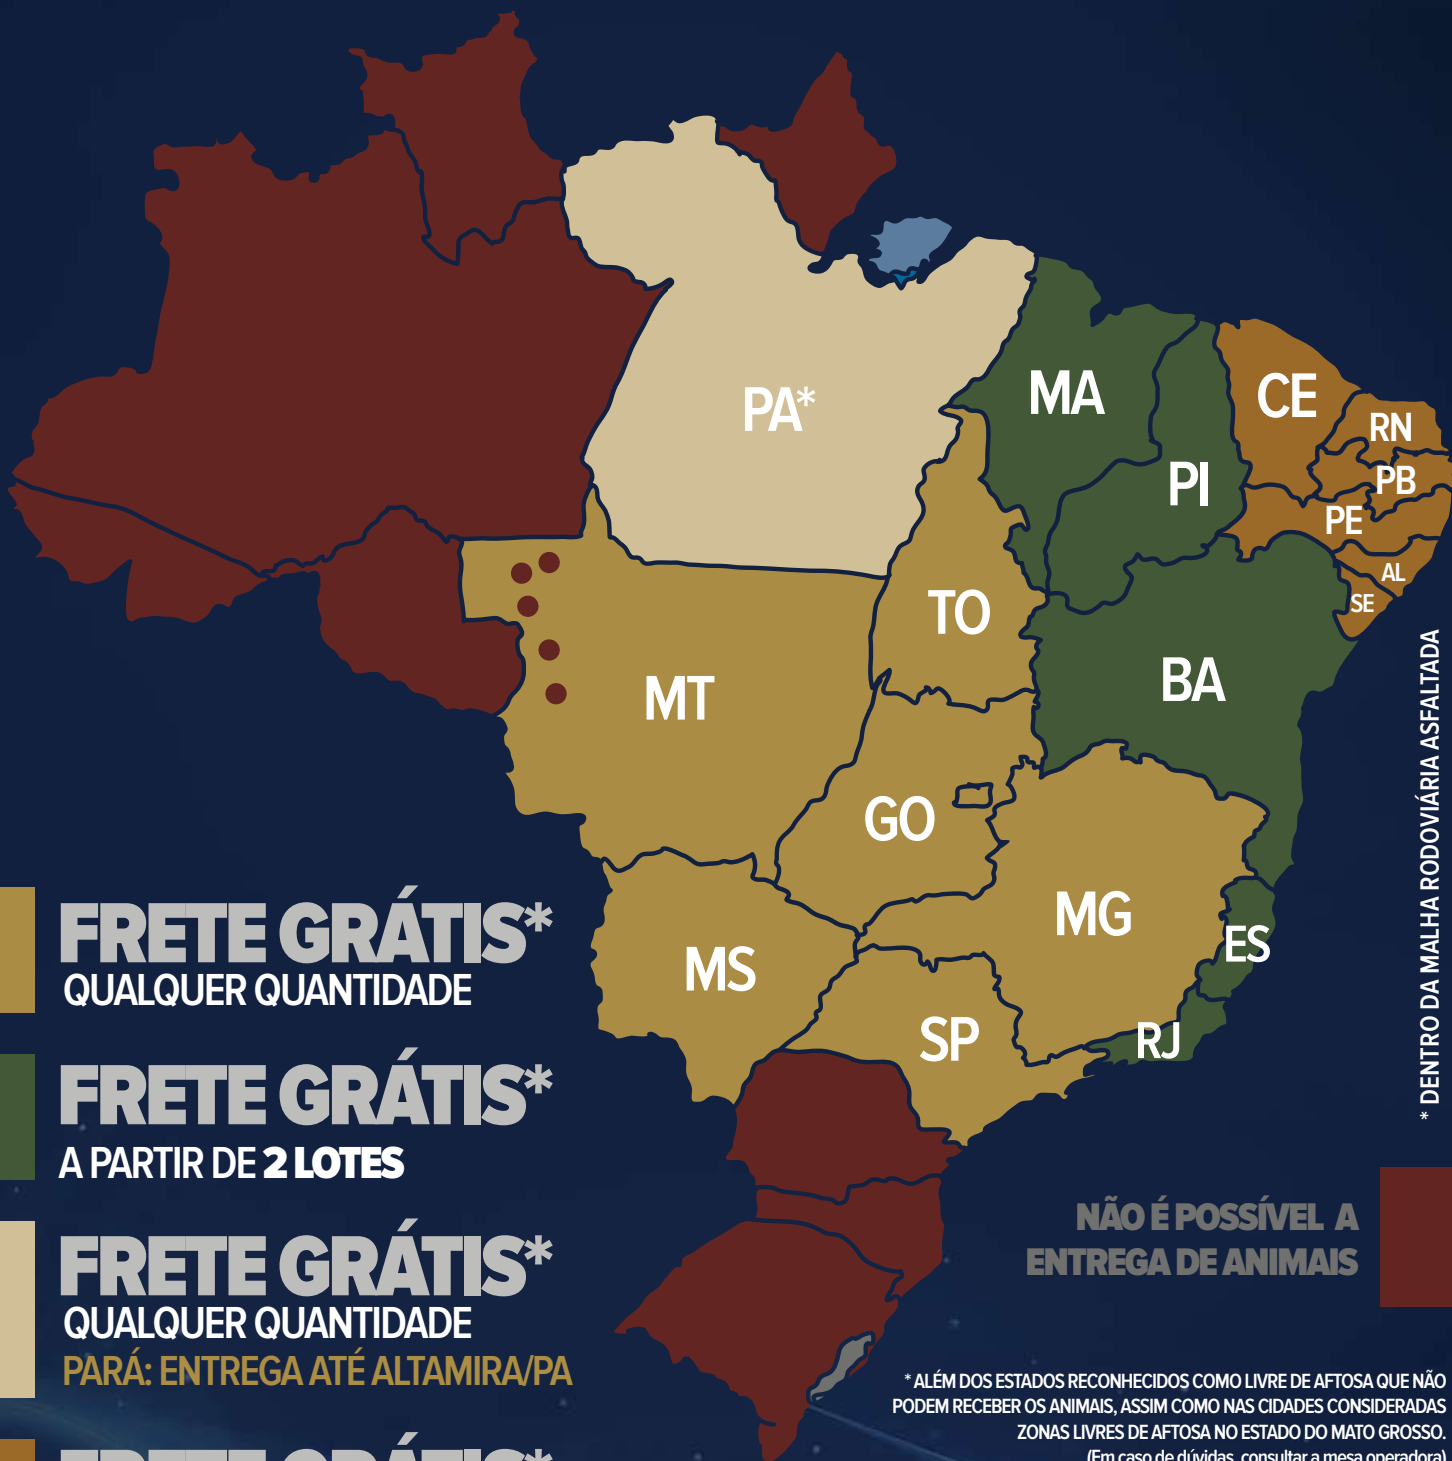

## COMO ASSISTIR

**CANAL 197**  
**CANAL 697**

**SKY**<sup>®</sup>

**CANAL 166**

**vivo TV**

**CANAL 591**

**REMATE  
WEB**

[www.remateweb.com](http://www.remateweb.com)

LEILÃO VIRTUAL

NELORE

# FRETE

\* DENTRO DA MALHA RODOVIÁRIA ASFALTADA

NÃO É POSSÍVEL A ENTREGA DE ANIMAIS

\* ALÉM DOS ESTADOS RECONHECIDOS COMO LIVRE DE AFTOSA QUE NÃO PODEM RECEBER OS ANIMAIS, ASSIM COMO NAS CIDADES CONSIDERADAS ZONAS LIVRES DE AFTOSA NO ESTADO DO MATO GROSSO. (Em caso de dúvidas, consultar a mesa operadora)