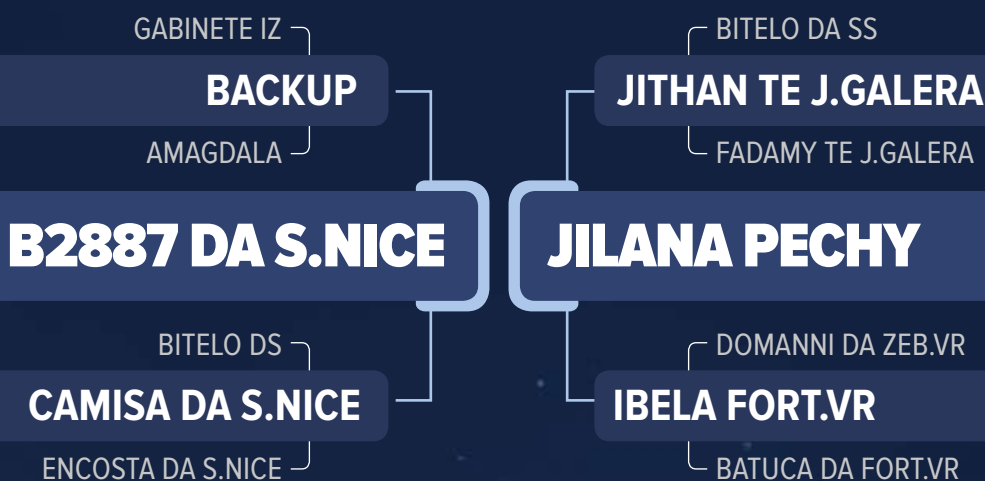

Nelore Péchy - Américo e Rodrigo Péchy

447 PECHY

RG: **PECH 447** • NASC.: **20/11/2021** • **MACHO** • 31 MESES

Peso: 576 Kg • CE: 38 cm
iABCZ: 7,14 • DECA: 3