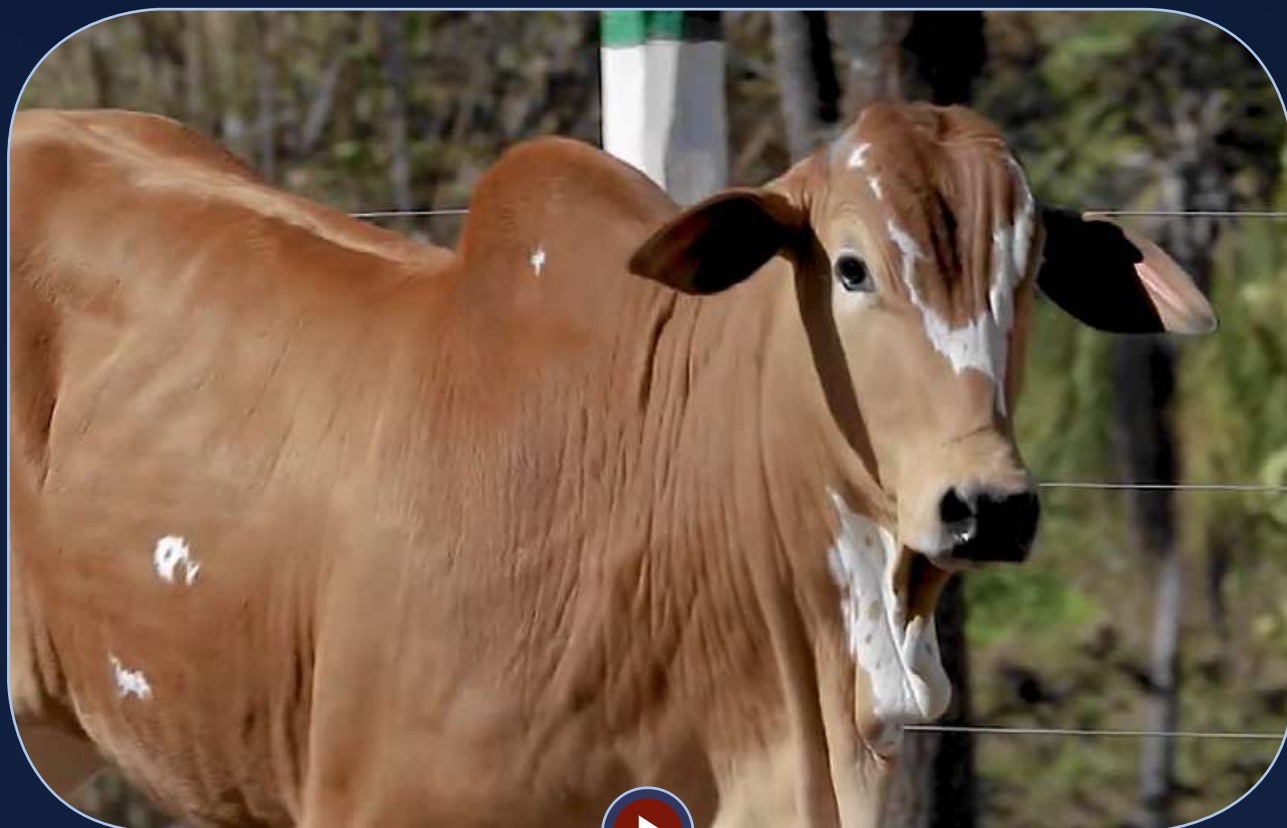

# EXECUTIVO

RG: **MVRF 341** • NASC.: **04/07/2023** • **MACHO** • 11 MESES

CUBANINHO DA STA

**DRUSO DA CA**

REGATA DA STA

**LENON FIV GC DA SL**

GOLIAS DA STA

**ENCRENCA FIV GC DA SL**