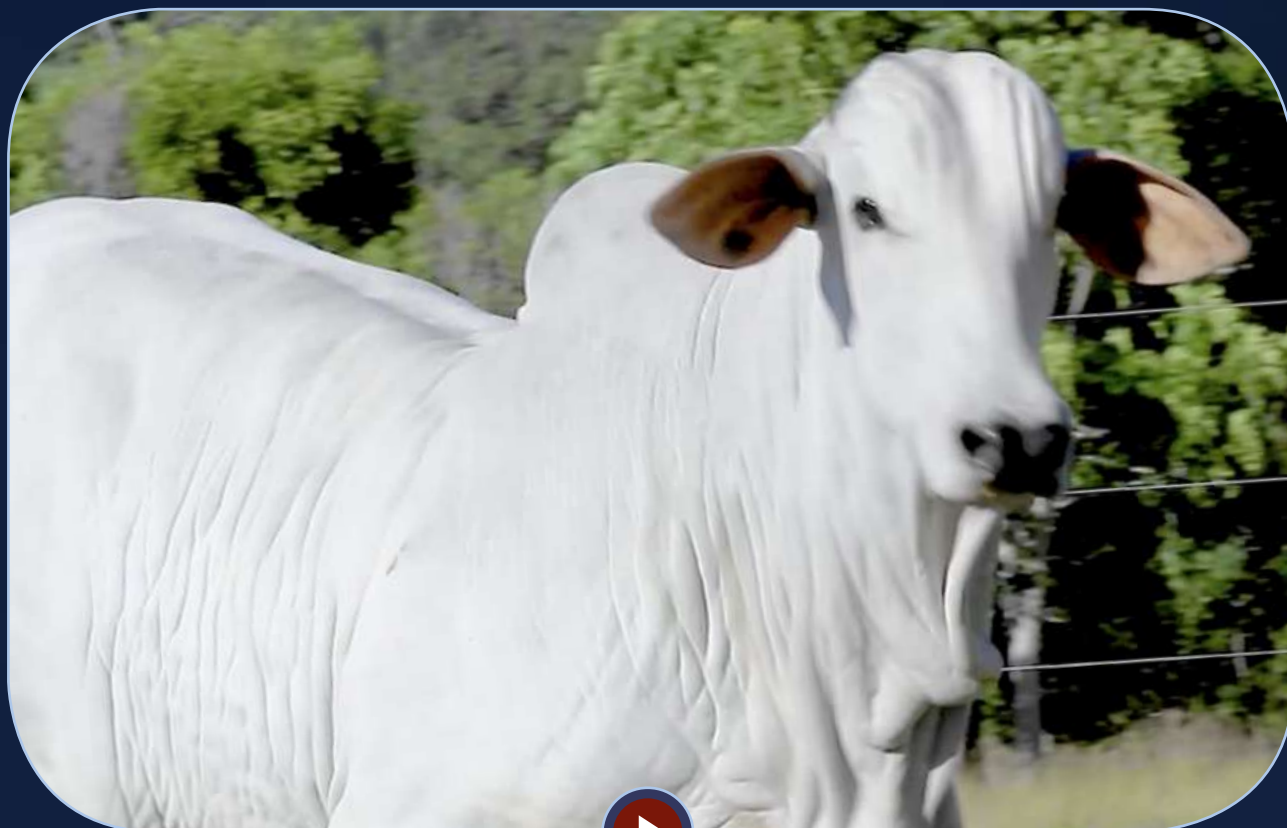

Nelore Péchy - Américo e Rodrigo Péchy

OTAN FIV PECHY

RG: **PECH 571** • NASC.: **05/10/2023** • **MACHO** • 08 MESES

GIM DE GARÇA

LUDY DE GARÇA

HOMESSA DE GARÇA

BITELO DA SS

CORINGA DA BALUARTE

TAREFA DA SS

PERFÍDIA DA SS

BRADO S.MARINA

LANDAU DA DI GENIO

DIMA DA DI GENIO

LINHA FIV PECHY

BASCO DA SM

LINHA IX FIV XUAB

LINHA FIV MRA

Peso: 373 Kg

iABCZ: 1,89 • DECA: 6