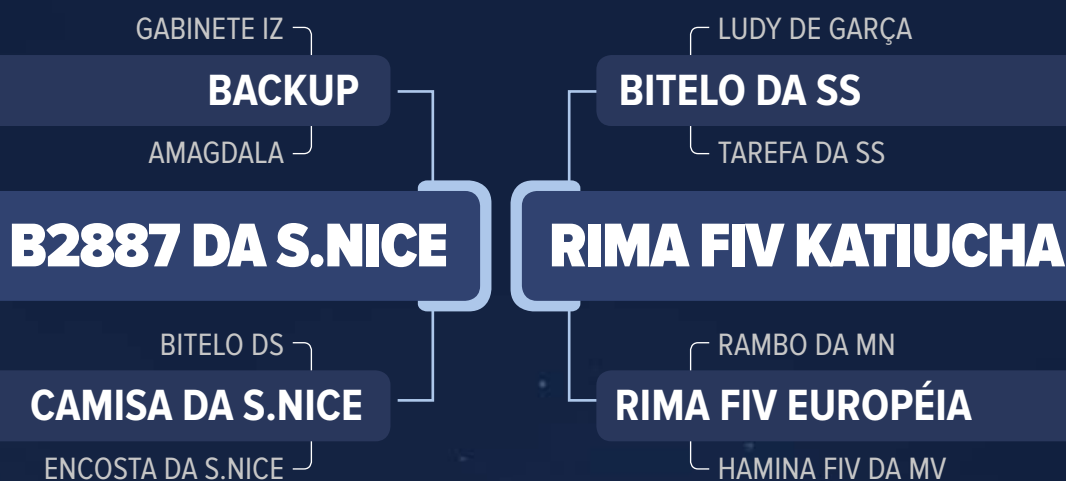

Nelore Péchy - Américo e Rodrigo Péchy

433 PECHY

RG: **PECH 433** • NASC.: **14/11/2021** • **MACHO** • 31 MESES

Peso: 932 Kg • CE: 40 cm
iABCZ: 11,87 • DECA: 2