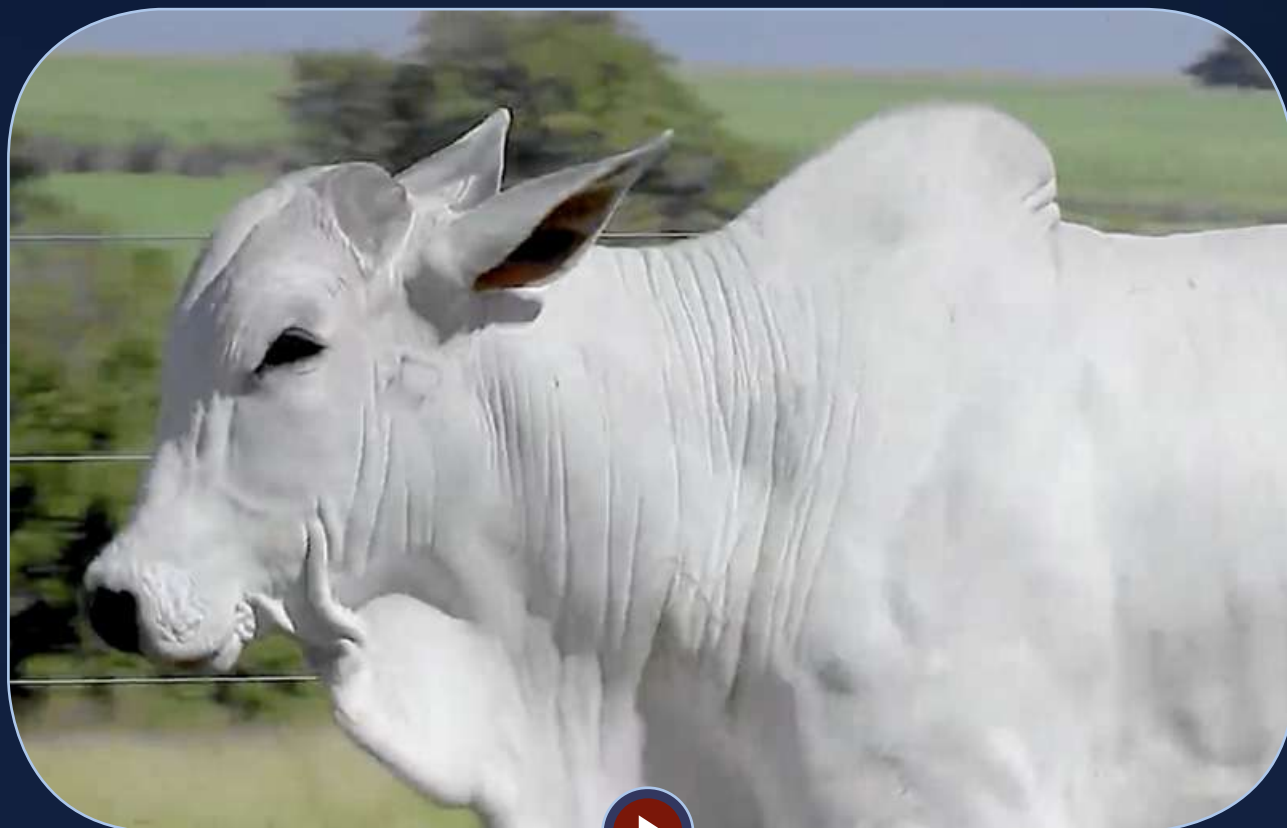

Nelore Péchy - Américo e Rodrigo Péchy

FARK FIV PECHY

RG: **PECH 531** • NASC: **17/11/2022** • **MACHO** • 19 MESES

RAMBO DA MN

BRADO S.MARINA

XAMANA DA JANDAIA

BASCO DA SM

KAYAK TE MAFRA

LIACA DA RS I

LANDAU DA DI GENIO

REALEZA FIV GIBER

FAJARDO DA GB

DIMA DA DI GENIO

GAMAYANA TE PONTAL

BITELO DA SS

VINÓLIA 5 J.GALERA

KALINI II TE J.GALERA

Peso: 476 Kg • CE: 37 cm
iABCZ: 4,55 • DECA: 4