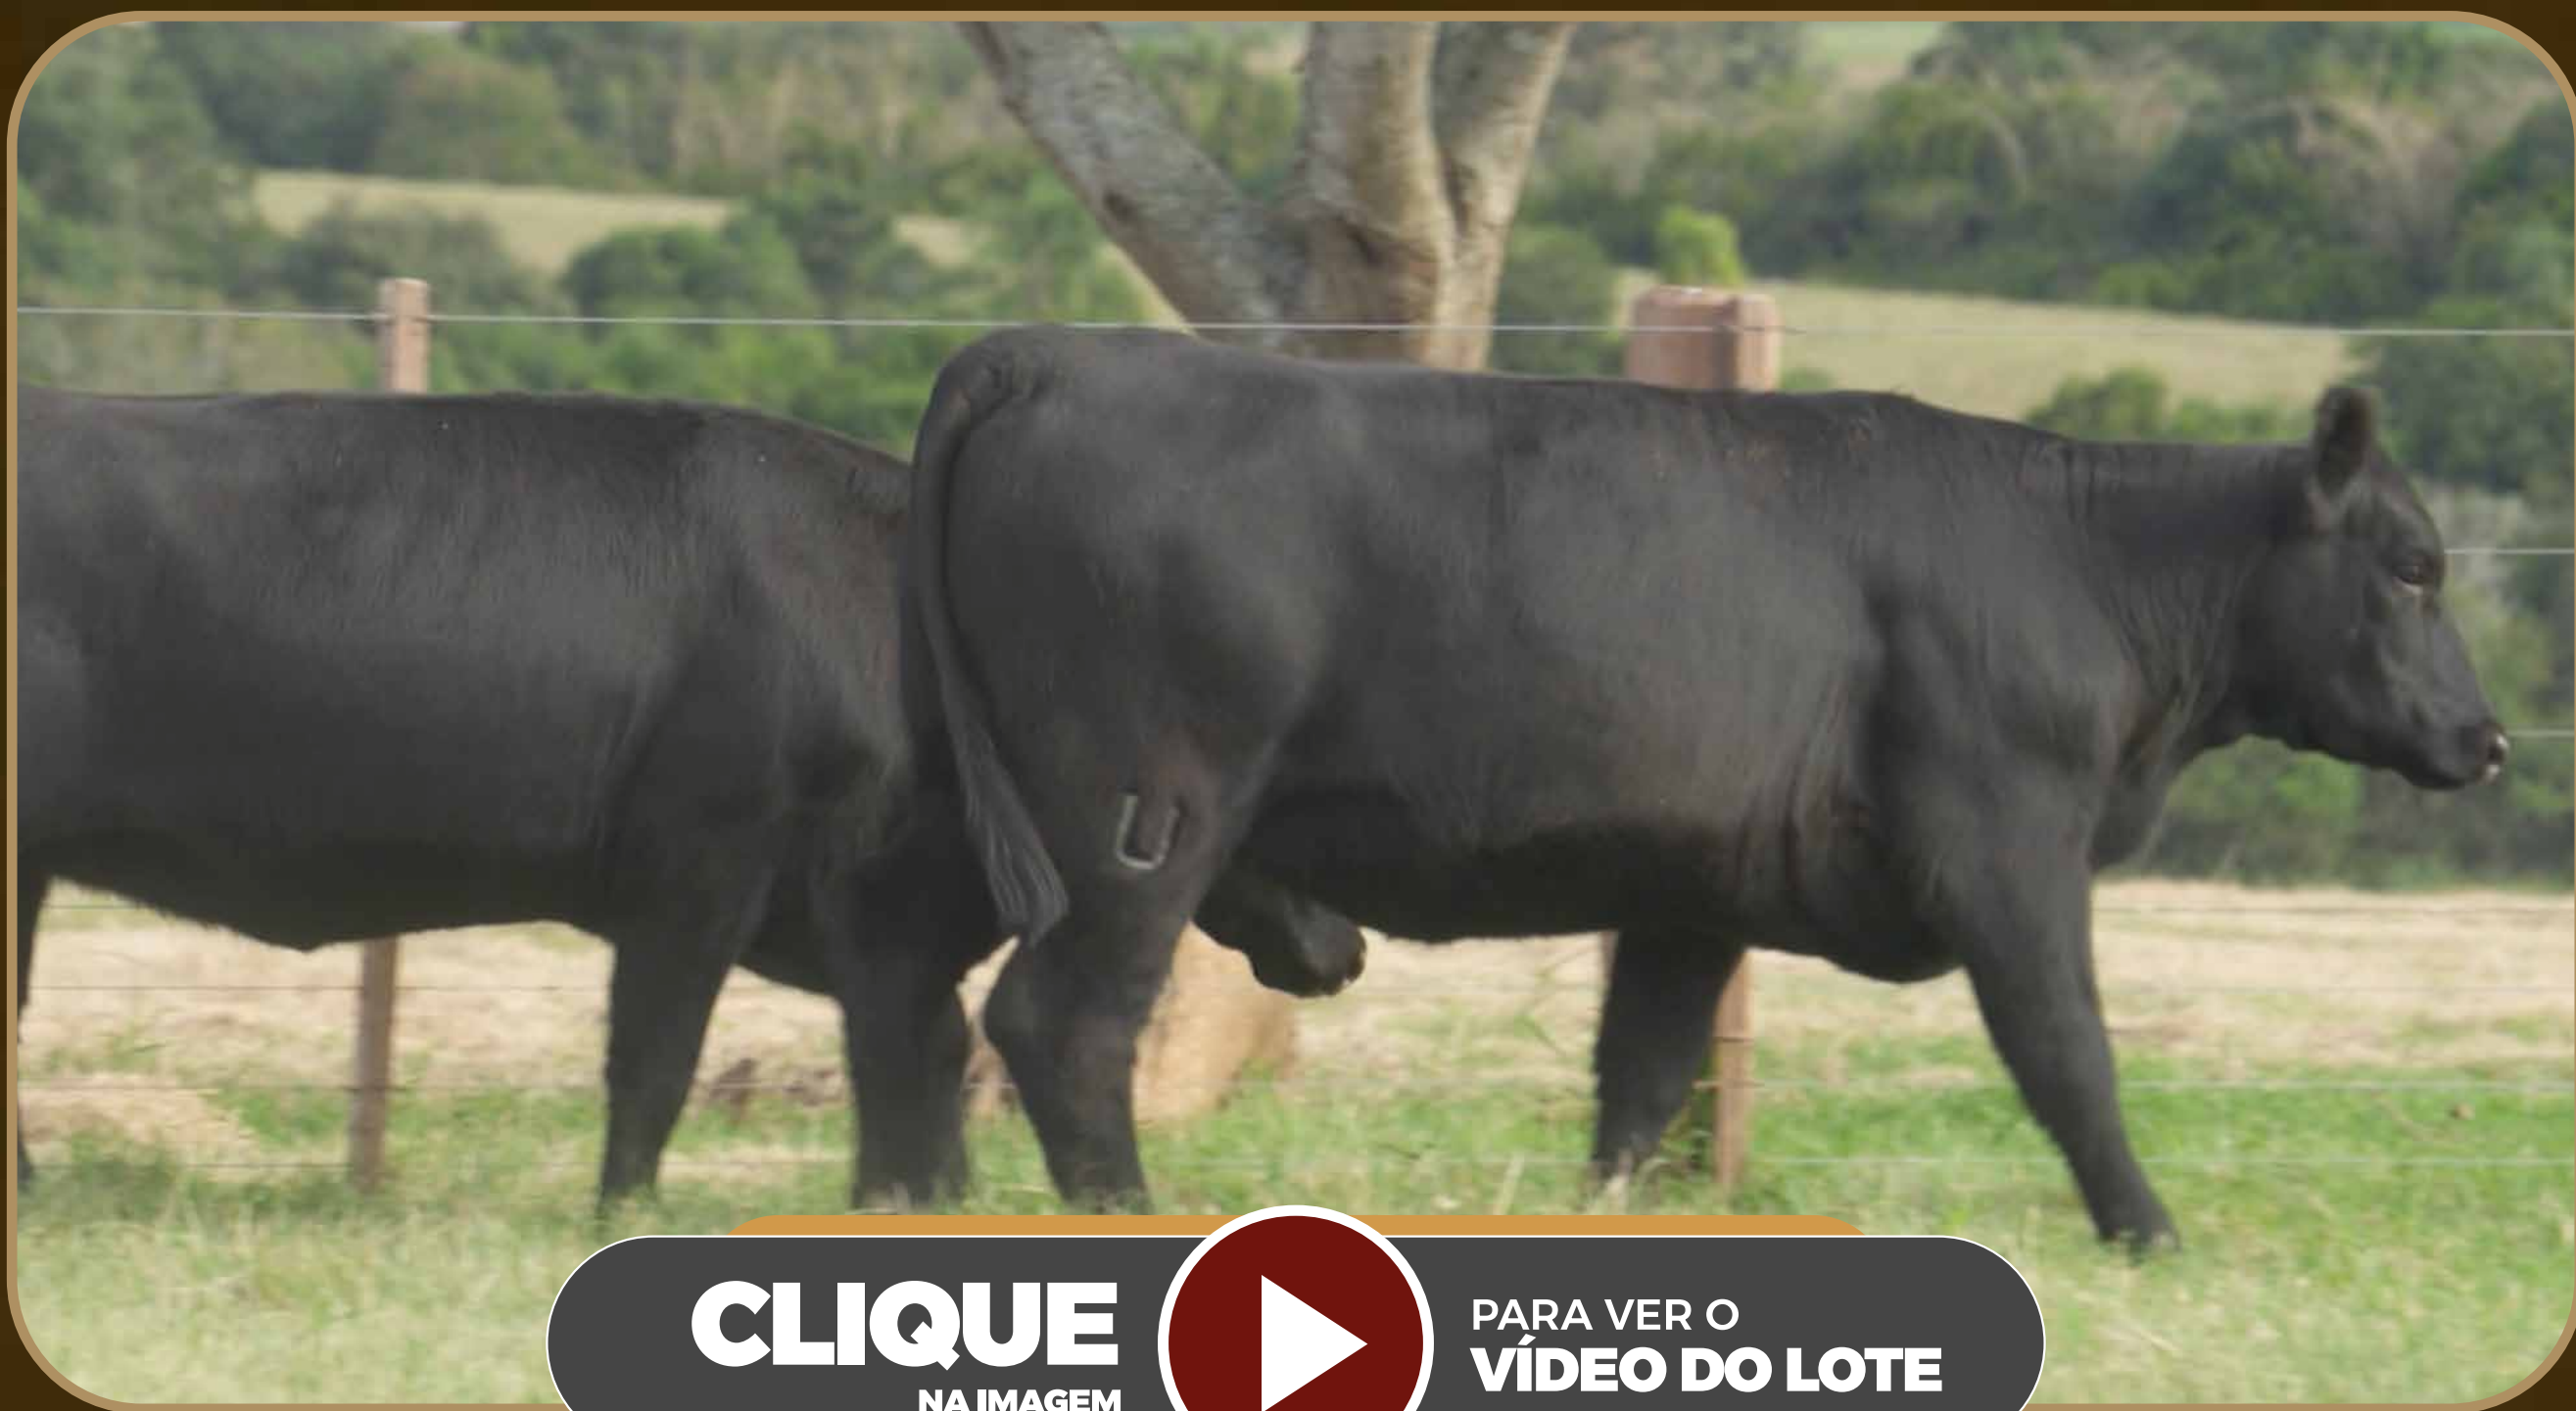

41

DUPLA • UB

ULTRABLACK

CLIQUE  
NA IMAGEM

PARA VER O  
VÍDEO DO LOTE

U214

NASCIMENTO: 01/09/22 • PRETO • FÊMEA

PONCHO