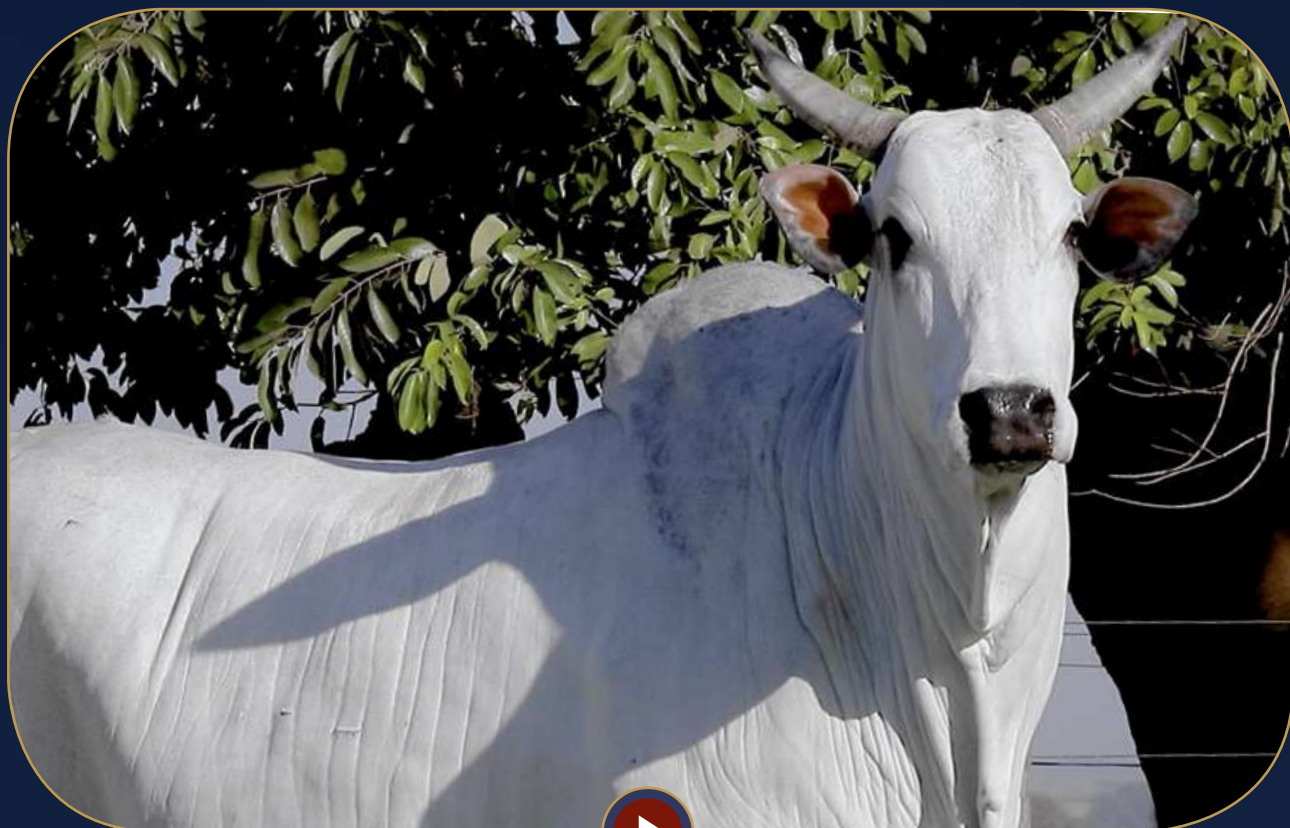

Nelore Péchy - Américo e Rodrigo Péchy

HANNA PECHY

RG: PECH 133 • NASC.: 23/09/2015 • FÊMEA

ÁTMA DE NAVIRAÍ

DONATO DE NAVIRAÍ

BATINA DA SM

HERÓI DE NAVIRAÍ

GANDHI PO DA NI

TAQUIRA DA SM

PASSEATA DE NAVIRAÍ

PAYSANDU DE NAVIRAÍ

BASCO DA SM

TAQUIRA DA SM

RAVENA 5 DA ONIX

BIG BEN DA S.NICE

SHE DA GENEBRA

RAVENA QG ARATAÚ

Peso: 750 Kg

Coberta do 427 PECHY