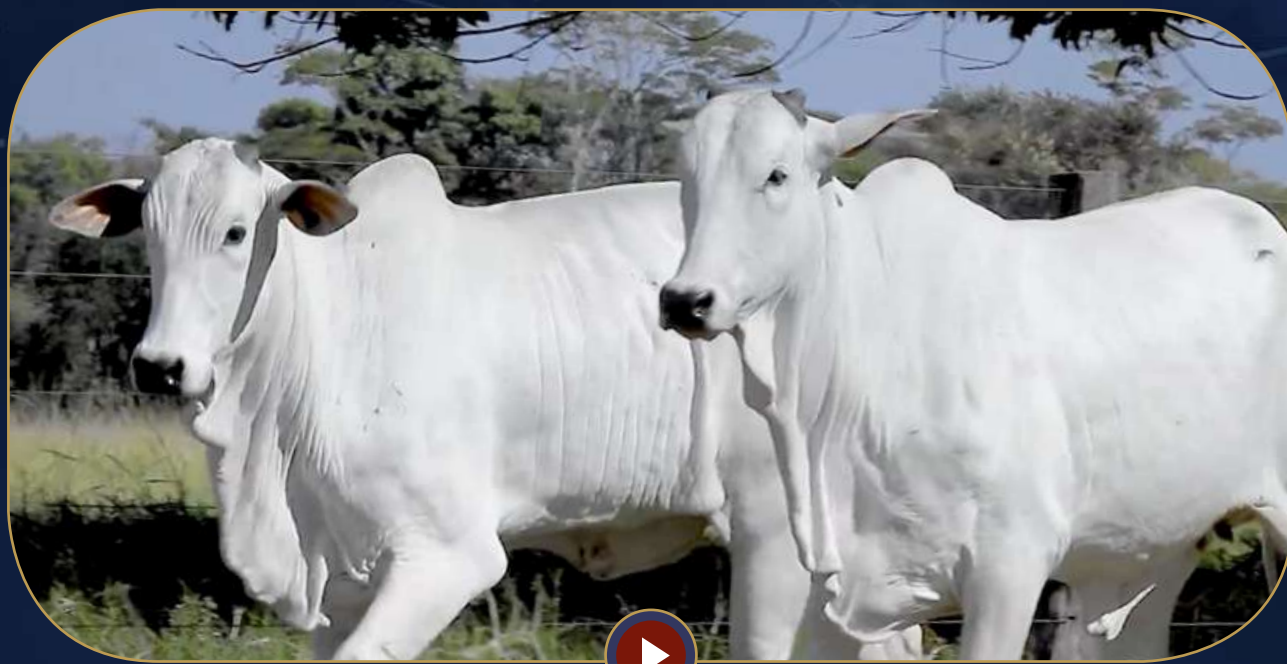

MAJOR 3 FIV PECHY

RECANTO DA 2L

HOGIE PECHY

FEKIHA III TE POI 2L

VICTÓRIA FIV PECHY

Peso: 470 kg

Prenhe do PALLUK DA 2L desde 24/11/2023

Nelore Péchy - Américo e Rodrigo Péchy