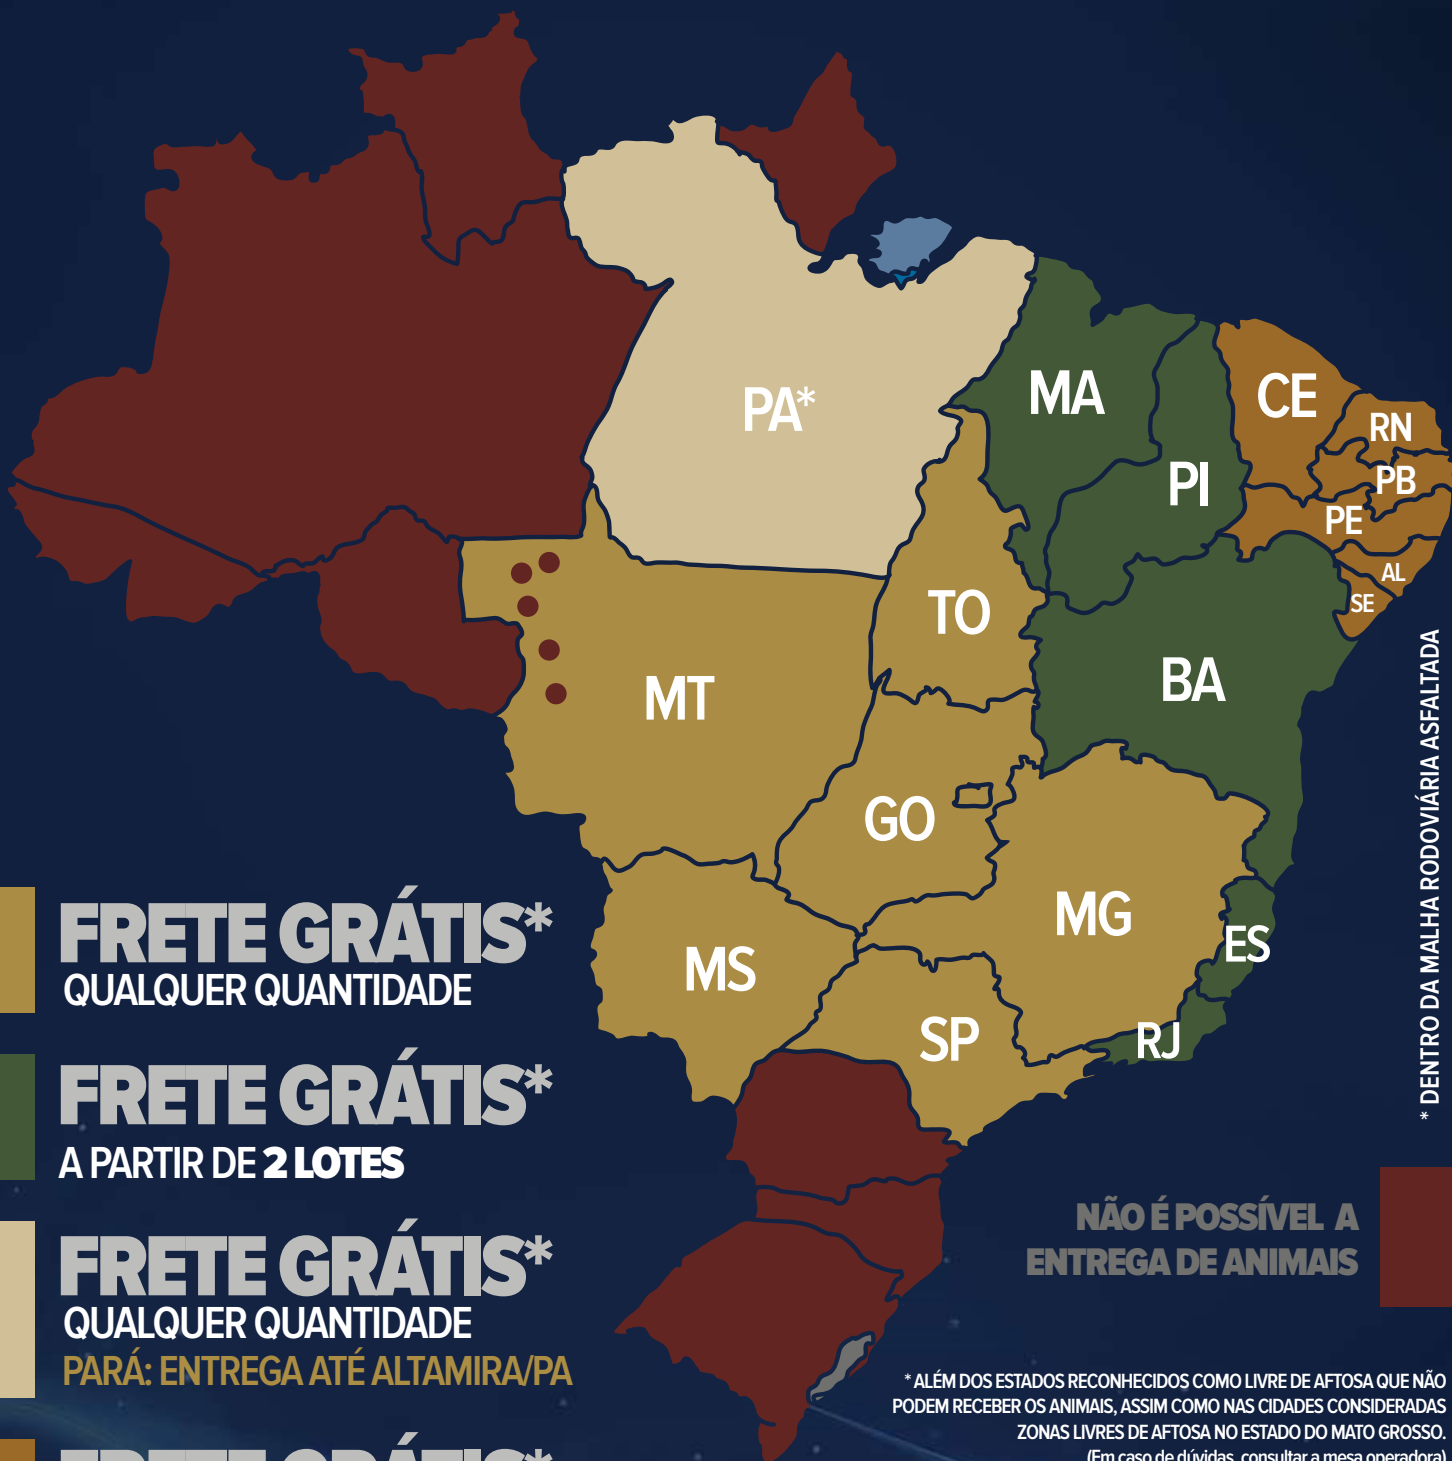

vivo TV

CANAL 591

PARABÓLICA

STARONE D2 (CANAL DO CRIADOR DIGITAL) -
FREQUENCIA- 3973,50 MHZ -
SYMBOL RATE-3333 - POLARIZAÇÃO VERTICAL

**RETRANSMISSÃO:
ON-LINE**

LANCE RURAL

www.lancerural.com.br

**REMATE
WEB**

www.remateweb.com

LEILÃO VIRTUAL

NELORE

Péchy

CONDIÇÃO DE

FRETE

FRETE GRÁTIS*
QUALQUER QUANTIDADE

FRETE GRÁTIS*
A PARTIR DE 2 LOTES

FRETE GRÁTIS*
QUALQUER QUANTIDADE
PARÁ: ENTREGA ATÉ ALTAMIRA/PA

FRETE GRÁTIS*
A PARTIR DE 3 LOTES

NÃO É POSSÍVEL A ENTREGA DE ANIMAIS

* ALÉM DOS ESTADOS RECONHECIDOS COMO LIVRE DE AFTOSA QUE NÃO PODEM RECEBER OS ANIMAIS, ASSIM COMO NAS CIDADES CONSIDERADAS ZONAS LIVRES DE AFTOSA NO ESTADO DO MATO GROSSO. (Em caso de dúvidas, consultar a mesa operadora)