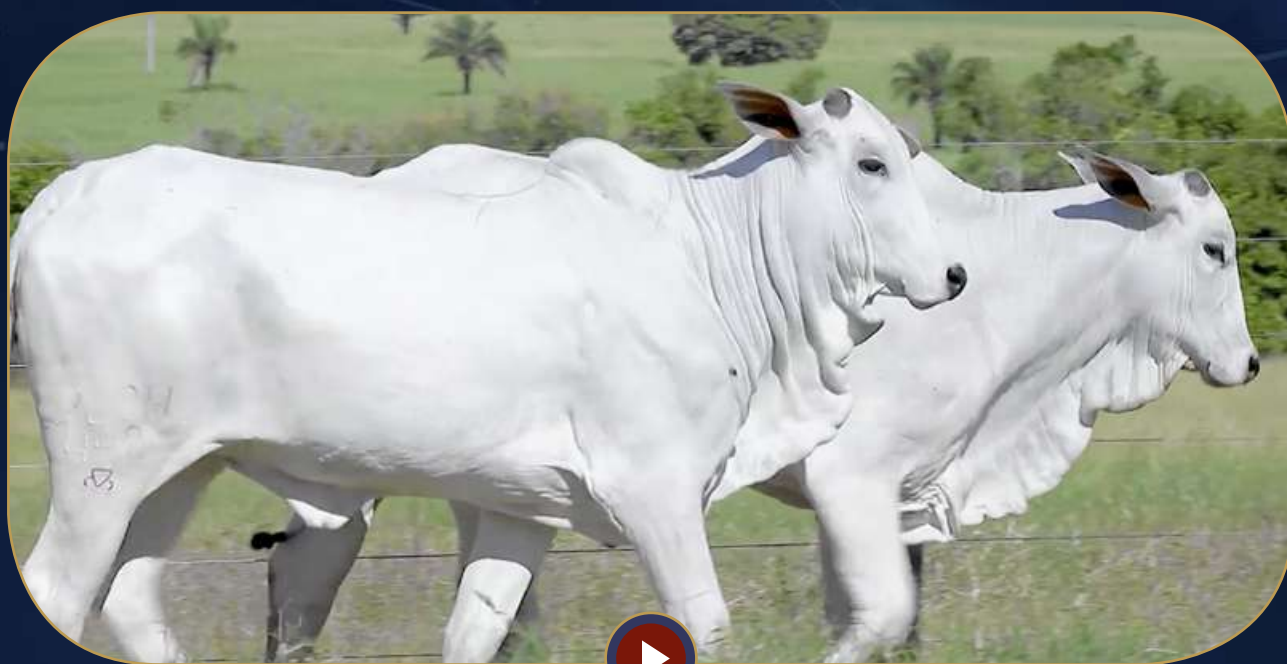

Nelore Péchy - Américo e Rodrigo Péchy

492 PECHY

RG: PECH 492 • NASC.: 18/06/2022 • FÊMEA

BITELO DS

BITELO DA SS

DODGE 4 TE GUADALUPE

ILAKA FIV ZEUS

CHAKKIRA FIV DA FC

ESTRELA DA ZEUS

Peso: 525 Kg

Prenhe do BRUTUS DE NAVIRAÍ desde 18/01/2024

497 PECHY

RG: PECH 497 • NASC.: 30/08/2022 • FÊMEA

BITELO DS

IMEDIATO POTY VR

DODGE 4 TE GUADALUPE

EMELITA PECHY

CHAKKIRA FIV DA FC

VICTÓRIA FIV PECHY

Peso: 510 Kg

Prenhe do EAO B1951 desde 24/11/2023