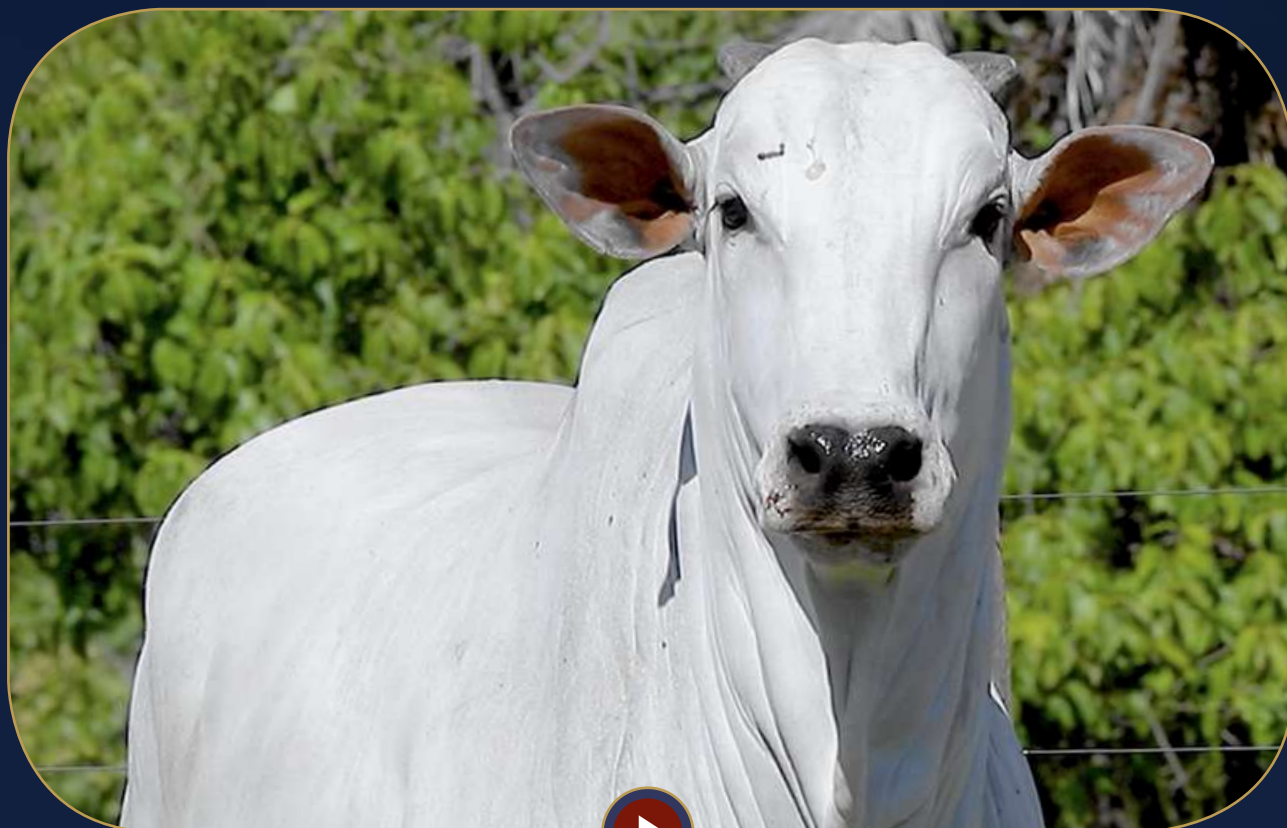

Nelore Péchy - Américo e Rodrigo Péchy

376 PECHY

RG: PECH 376 • NASC: 18/10/2020 • FÊMEA

GARIMPEIRO DA AT

EDHUPATI DO ARROIO

RAVANA DO ARROIO

LUDY DE GARÇA

BITELO DA SS

TAREFA DA SS

MAJAVADI ARROIO

RIMA FIV KATIUCHA

LERON TE 7 ESTRELAS

GEDALLI DO ARROIO

UAMATHILA ARROIO

RAMBO DA MN

RIMA FIV EUROPÉIA

HAMINA FIV DA MV

Peso: 405 Kg

Prenhe do PALLUK POI DA 2L DESDE desde 24/11/2023