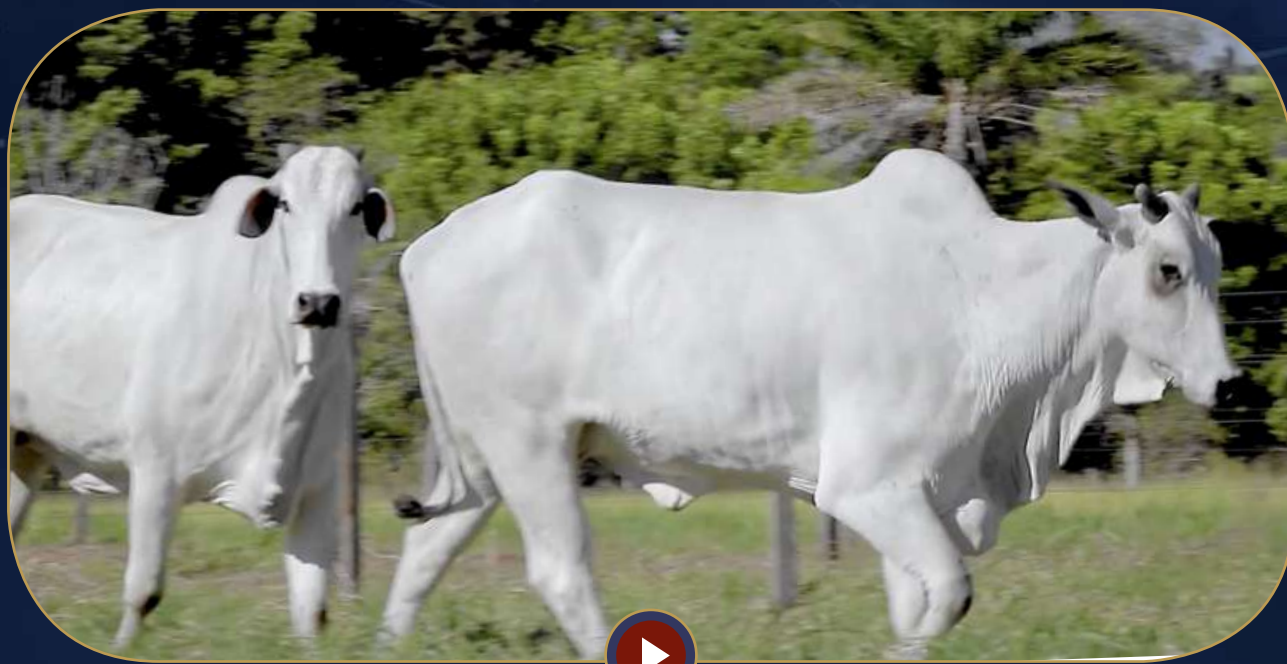

Nelore Péchy - Américo e Rodrigo Péchy

359 PECHY

RG: PECH 359 • NASC.: 14/02/2020 • FÊMEA

D4410 DA MN

KONGO TE MAFRA

INVICTO PECHY

IVE PECHY

ELARA PECHY

BRESCIA FIV PECHY

Peso: 627 Kg

Prenhe do AMAROK DA RADAR desde 04/04/2024

404 PECHY

RG: PECH 404 • NASC.: 14/01/2021 • FÊMEA

BRADO S.MARINA

FAJARDO DA GB

LANDAU DA DI GENIO

ESTAMPA 2 FIV PECHY

DIMA DA DI GENIO

MANDALA TERRA BOA

Peso: 650 Kg

Prenhe do HERINGER MÍSSIL desde 24/11/2023