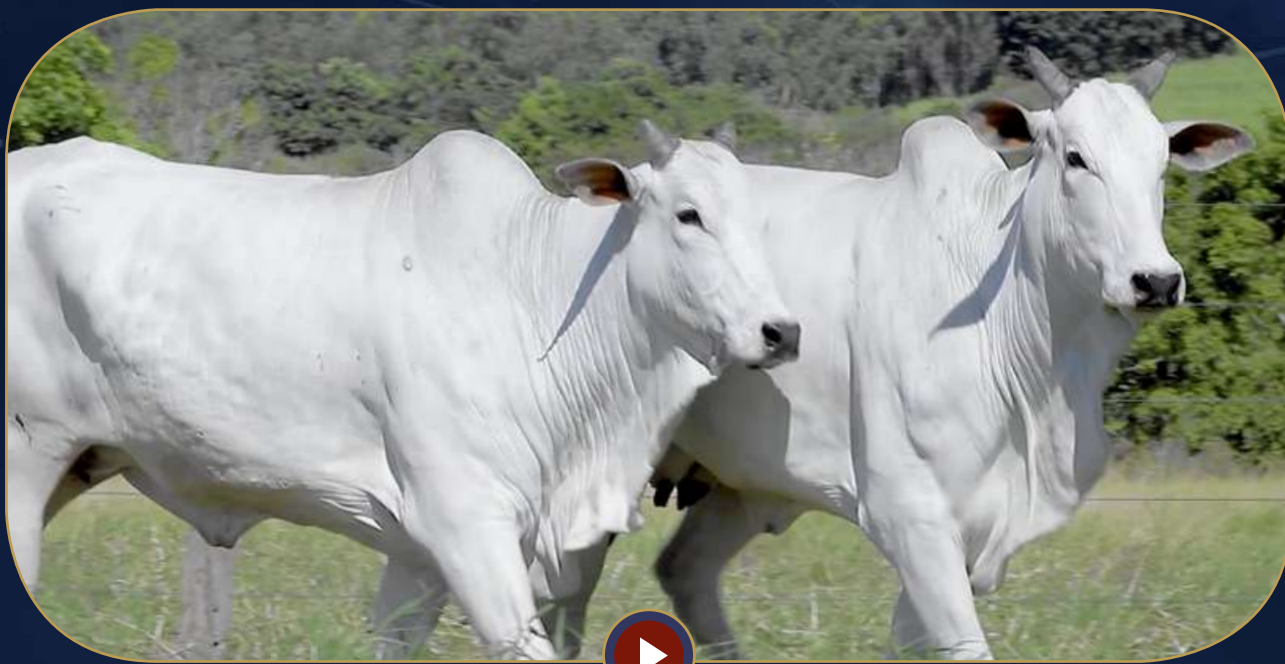

EDHANK TE BM DA FC

DODGE 4 TE GUADALUPE

ENDARA FIV PECHY

CHAKKIRA FIV DA FC

TABULETA DA POTY VR

Peso: 607 Kg

Prenhe do HANOVER CAMPARINO desde 24/11/2023

Nelore Péchy - Américo e Rodrigo Péchy