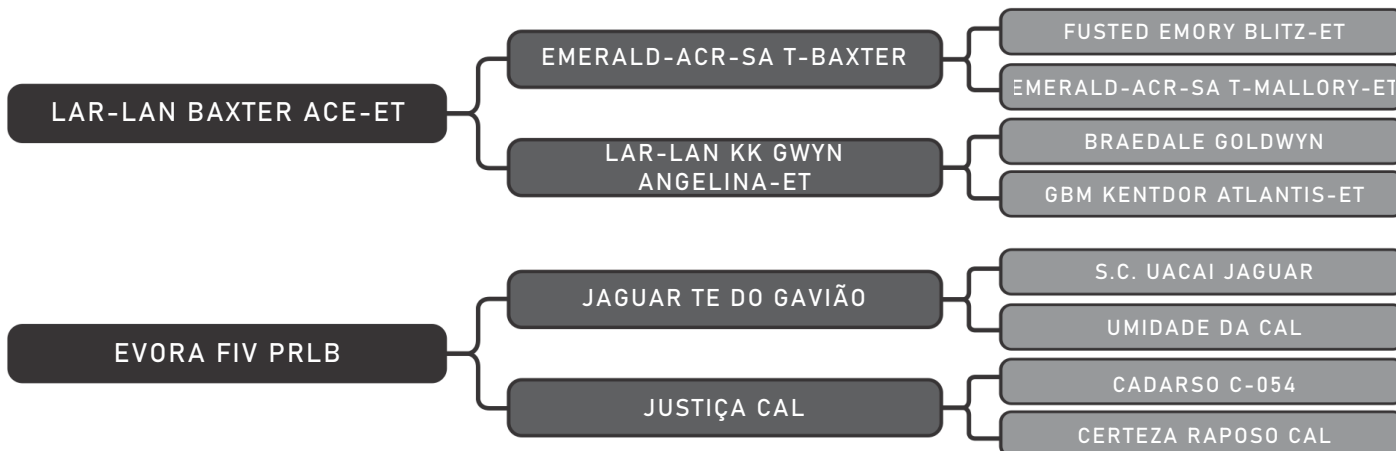

COMPRADOR: _____ R\$: _____

Fazenda Santa Helena

INDRATÃ VISTA ALEGRE

LOTE DUPLO

109

RAÇA: 1/2 Hol + 1/2 Gir SEXO: Fêmea
NASC.: 30/04/2015 IDADE: 110m REG.: 8343-AJ TAT.: PRLB1161

Último parto: 07/02/2024 | Lactação diária: 30 Kg - Inseminada 22/06/24 Troubador HPB