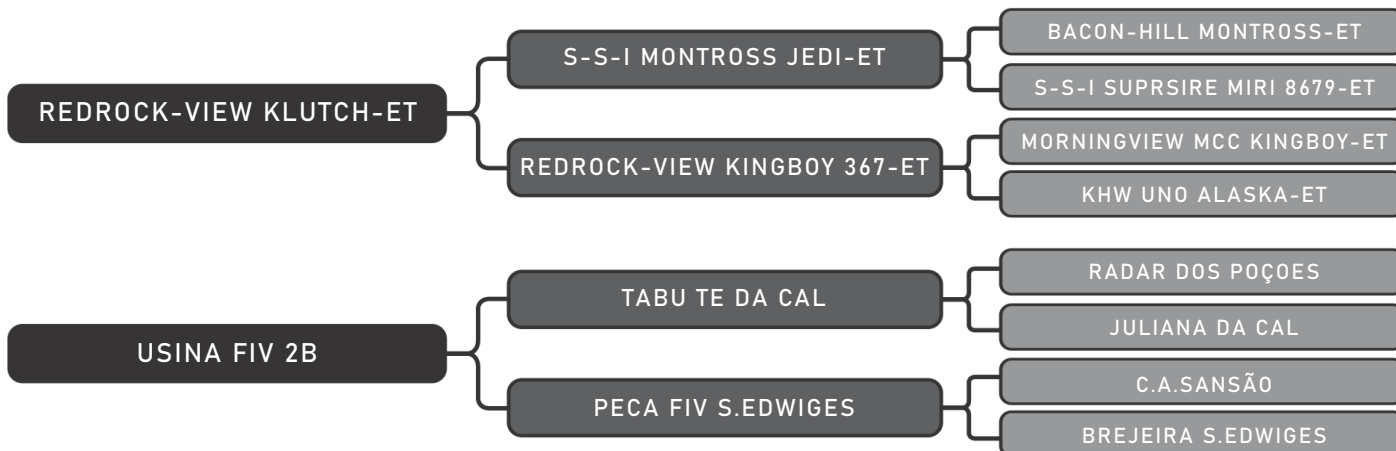

COMPRADOR: _____ R\$: _____

Fazenda Santa Helena

CLEUSA USINA REDROCK SH FIV 2B

LOTE SIMPLES

45

RAÇA: 1/2 Hol + 1/2 Gir SEXO: Fêmea
NASC.: 27/09/2019 IDADE: 57m REG.: 5592-BP TAT.: JAB0299

Último parto: 12/12/2023 | Lactação diária: 31,4 Kg
Inseminada 05/06/24 Troubador HPB