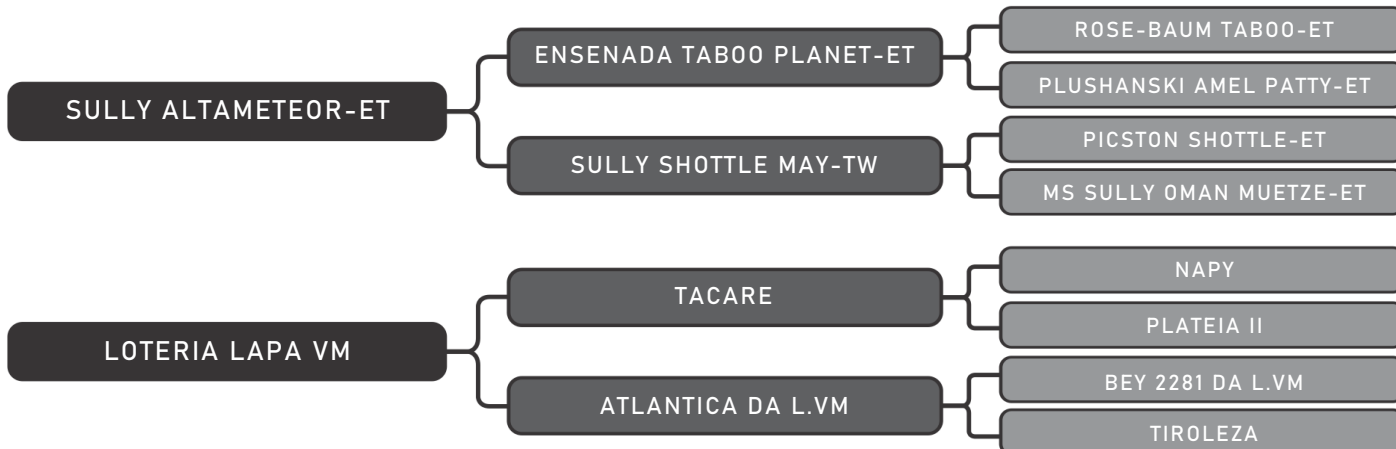

COMPRADOR: _____ R\$: _____

Fazenda Santa Helena

CANÁRIA DA LAPA VERMELHA

LOTE DUPLO

107

RAÇA: 1/2 Hol + 1/2 Gir SEXO: Fêmea
NASC.: 12/10/2015 IDADE: 104m REG.: 7431-AL TAT.: BEY0071

Último parto: 13/06/2024 | Lactação diária: 30,8 Kg -