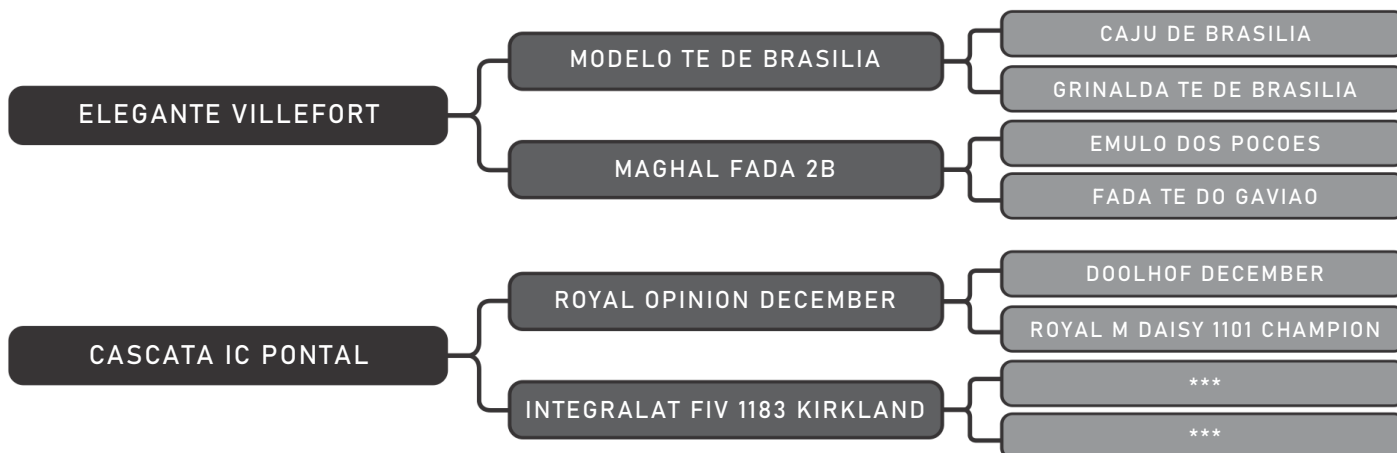

COMPRADOR: _____ R\$: _____

Fazenda Barra Pontal

GINGADA IC PONTAL

LOTE DUPLO

139

RAÇA: 1/2 Hol + 1/2 Gir SEXO: Fêmea
NASC.: 28/08/2016 IDADE: 94m REG.: 3911-AU TAT.: ICBP 312

Último parto: 01/07/2023 - Prenha Darmouth HPB com prev. de parto 19/09/24