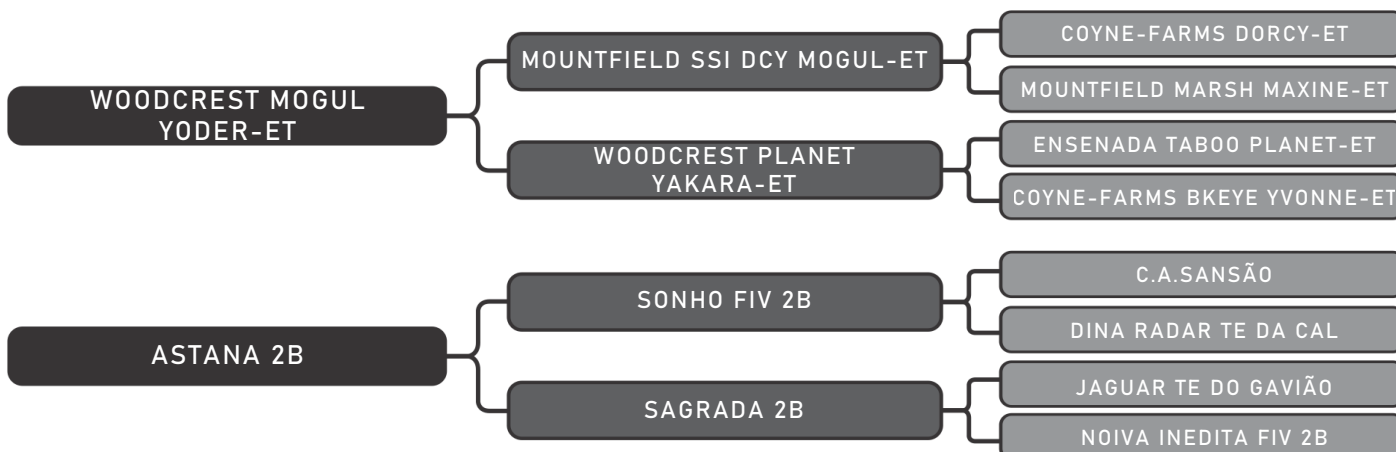

COMPRADOR: _____ R\$: _____

Fazenda Santa Helena

F0655 ASTANA YODER SH FIV 2B

LOTE DUPLO

62

RAÇA: 1/2 Hol + 1/2 Gir SEXO: Fêmea
NASC.: 13/04/2022 IDADE: 26m REG.: 1480-CD TAT.: JAB0655

Prenha Siemers Zas Patan 33849-ET x Basiléia 2B sexada F com prev. de parto 29/09/24