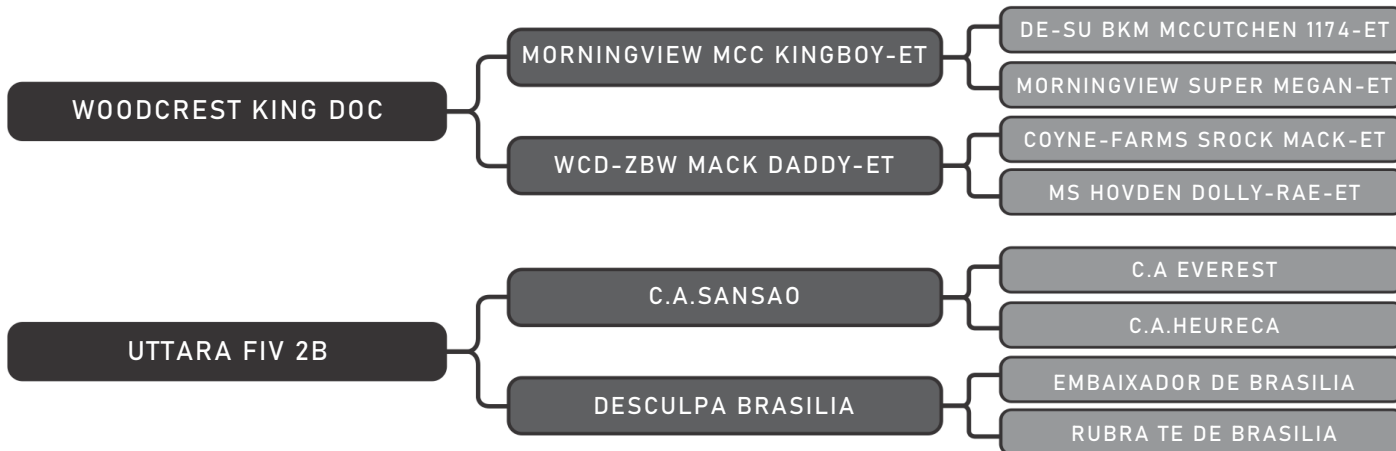

ACF Agropecuaria

MINUCIA IC PONTAL

LOTE SIMPLES

26

RAÇA: 1/2 Hol + 1/2 Gir SEXO: Fêmea
NASC.: 25/09/2021 IDADE: 33m REG.: 8824-BW TAT.: ICBP0780

Último parto: 01/05/2024 | Lactação diária: 14,0 Kg
Prenha Sugarhigh HPB com prev. de parto 05/05/24

COMPRADOR: _____ R$: _____

ACF Agropecuaria

NILMARA FIV BRASS IC PONTAL

LOTE SIMPLES

26

RAÇA: 1/2 Hol + 1/2 Gir SEXO: Fêmea
NASC.: 24/07/2022 IDADE: 23m REG.: 0767-CA TAT.: ICBP0870