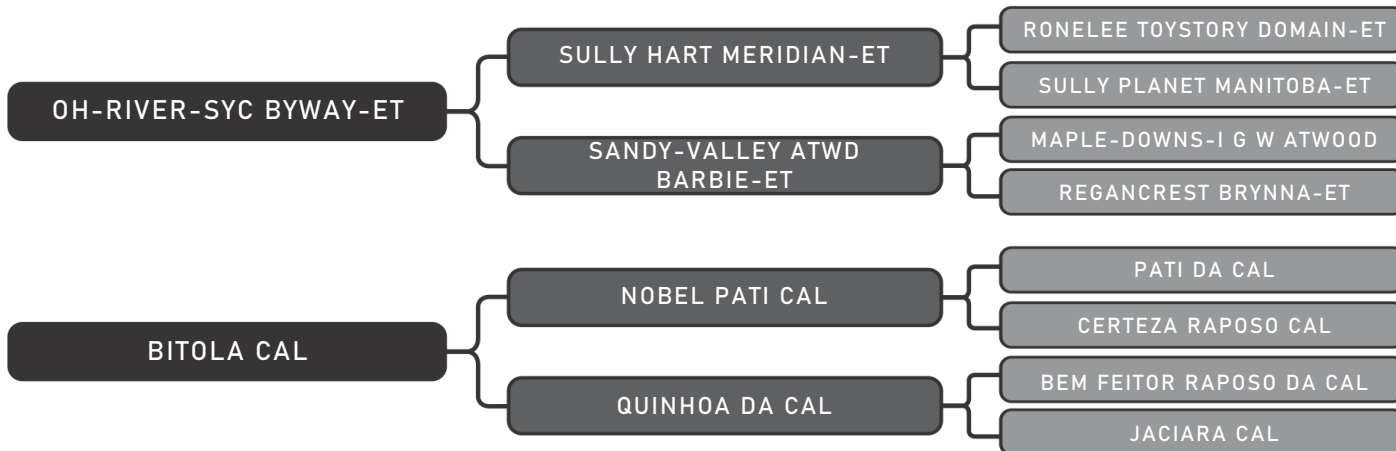

COMPRADOR: _____ R\$: _____

Fazenda Barra Pontal

FOLIGEM FIV MARCA F

LOTE DUPLO

137

RAÇA: 1/2 Hol + 1/2 Gir SEXO: Fêmea
NASC.: 22/12/2017 IDADE: 78m REG.: 8655-BA

Último parto: 07/07/2023 - Prenha Signo 2B GIR com prev. de parto 21/11/24