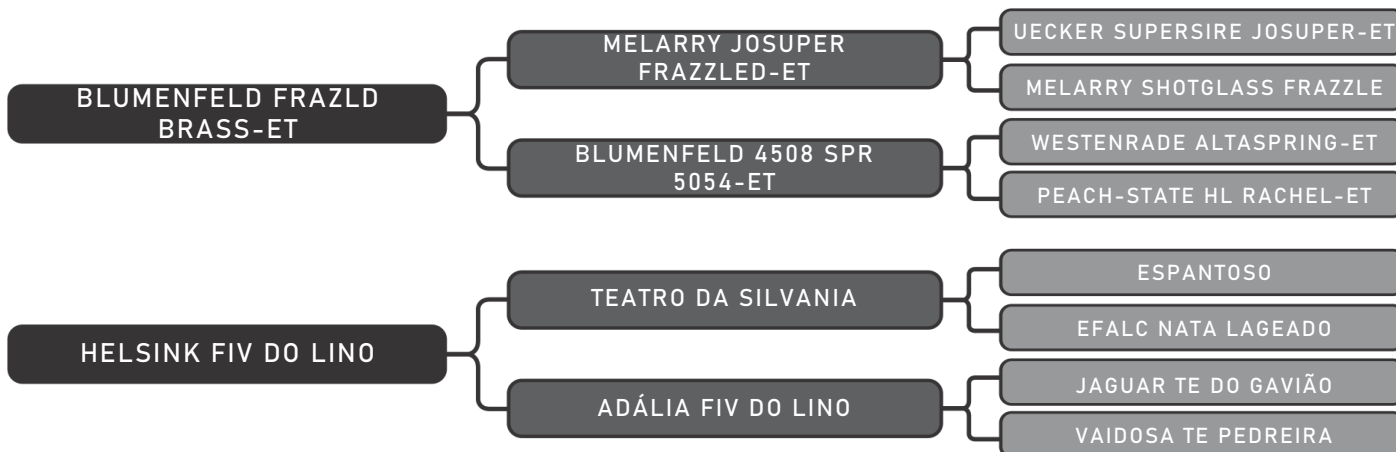

COMPRADOR: _____ R\$: _____

ACF Agropecuaria

MINÚCIA IC PONTAL

LOTE DUPLO

37

RAÇA: 1/2 Hol + 1/2 Gir SEXO: Fêmea
NASC.: 03/03/2021 IDADE: 39m REG.: 8833-BW TAT.: ICBP0731

Prenha Signo 2B GIR para jul/24

COMPRADOR: _____ R\$: _____