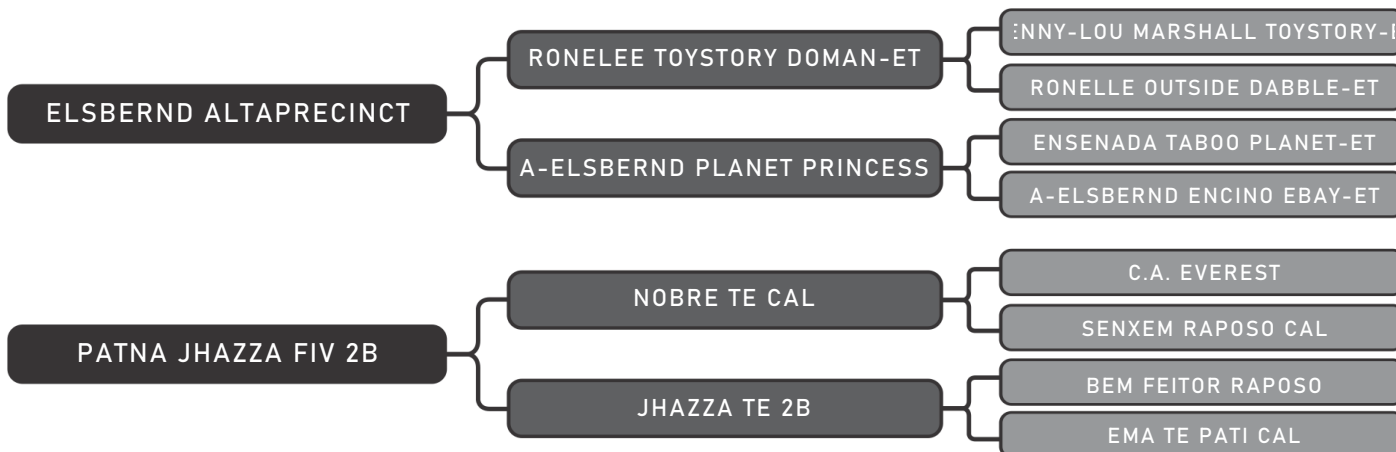

COMPRADOR: _____ R\$: _____

Fazenda Santa Helena

VIRNA PRECINCT 2B

LOTE DUPLO

109

RAÇA: 1/2 Hol + 1/2 Gir SEXO: Fêmea
NASC.: 07/07/2016 IDADE: 95m REG.: 9822-AQ TAT.: JAB0146

Último parto: 22/02/2024 | Lactação diária: 34,4 Kg -