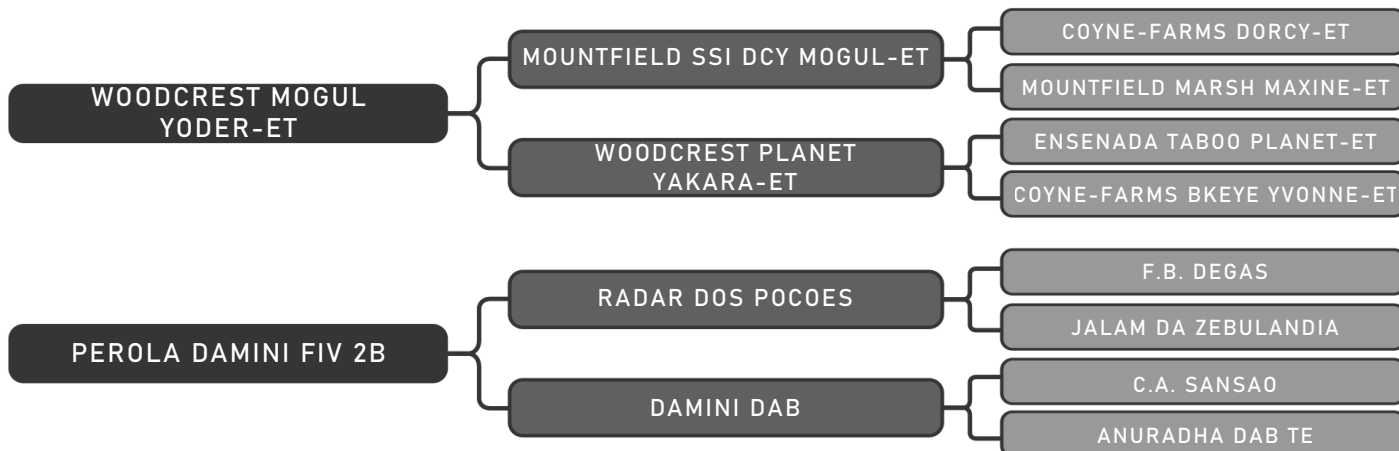

COMPRADOR: _____ R\$: _____

Fazenda Santa Helena

DÁDIVA YODER 2B FIV ST HELENA

LOTE TRIPLO

63

RAÇA: 1/2 Hol + 1/2 Gir SEXO: Fêmea

NASC.: 04/04/2022 IDADE: 26m REG.: 1446-CD TAT.: JPSH0016

Prenha Siemers Zas Patan 33849-ET x Vodca FIV 2B sexada F com prev. de parto 18/08/24