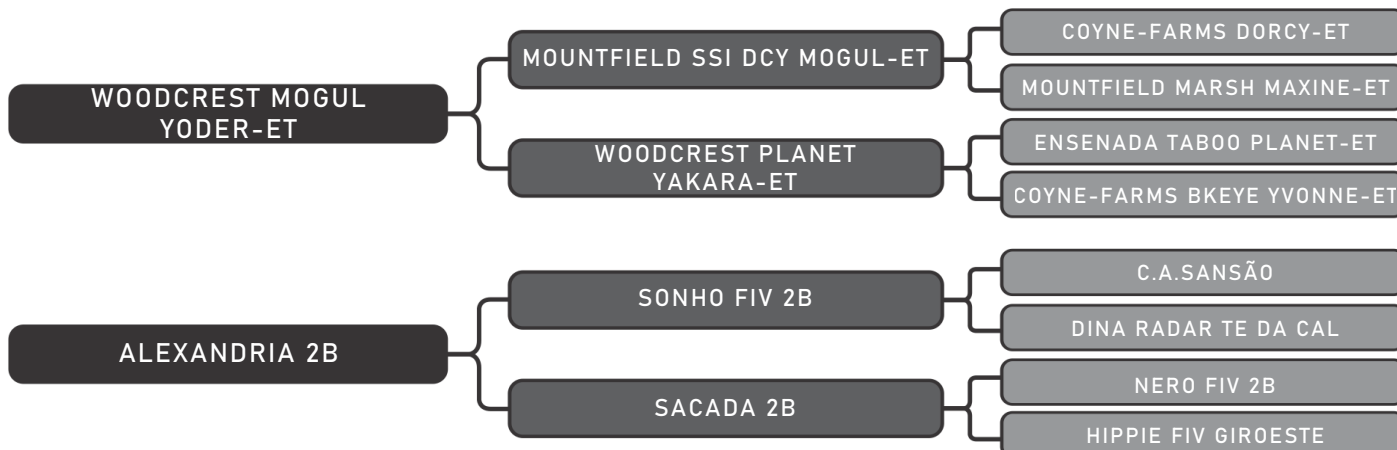

COMPRADOR: _____ R\$: _____

Fazenda Santa Helena

DARA YODER 2B FIV ST HELENA

LOTE DUPLO

61

RAÇA: 1/2 Hol + 1/2 Gir SEXO: Fêmea

NASC.: 16/04/2022 IDADE: 26m REG.: 1469-CD TAT.: JPSH0029

Prenha Siemers Claro x Etnia 2B sexada M com prev. de parto 10/11/24