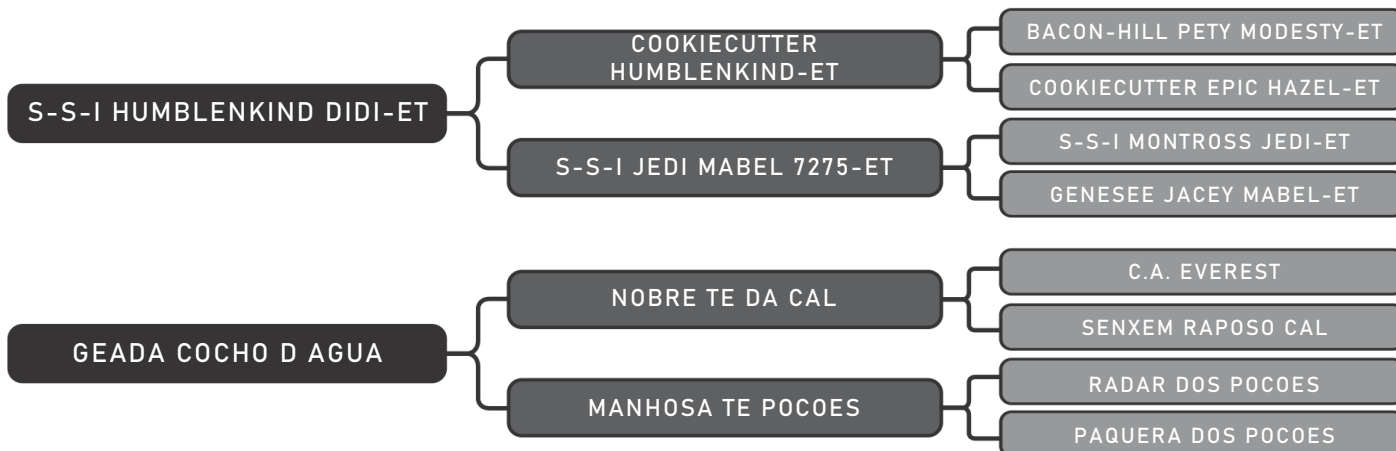

COMPRADOR: _____ R\$: _____

Fazenda Santa Helena

DIVINA FIV DIDI ST HELENA

LOTE DUPLO

62

RAÇA: 1/2 Hol + 1/2 Gir SEXO: Fêmea
NASC.: 05/02/2022 IDADE: 28m REG.: 1460-CD TAT.: JPSH0010

Prenha Siemers Zas Patan 33849-ET x Camada FIV 2B sexada F com prev. de parto 18/08/24