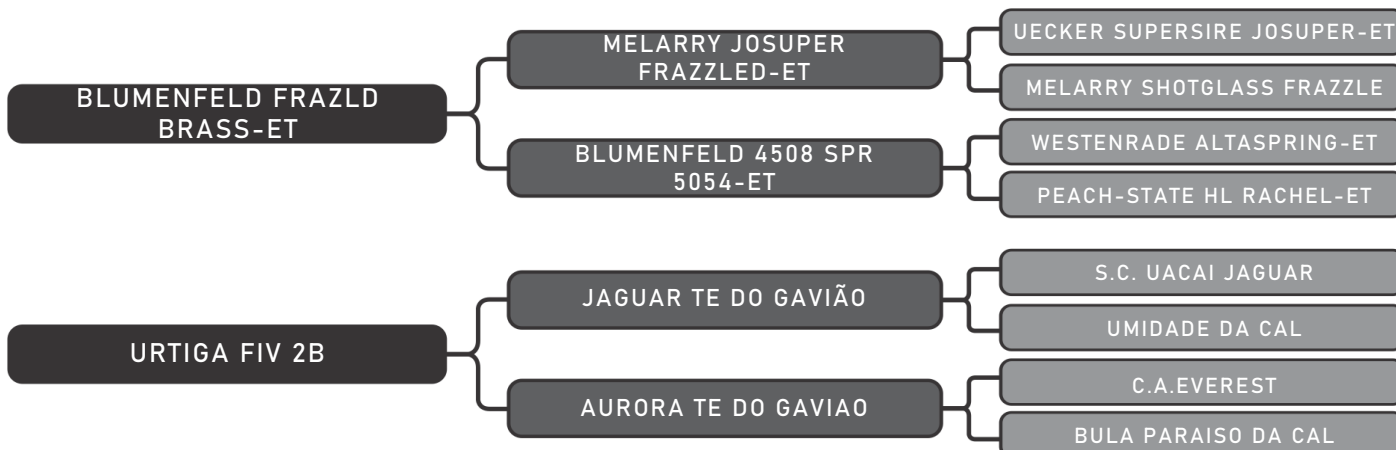

COMPRADOR: _____ R\$: _____

ACF Agropecuaria

NEVADA FIV BRASS IC PONTAL

LOTE DUPLO

35

RAÇA: 1/2 Hol + 1/2 Gir SEXO: Fêmea
NASC.: 10/03/2022 IDADE: 27m REG.: 0749-CA TAT.: ICBP0825

Último parto: 20/04/2024 | Lactação diária: 20,0 Kg
Prenha Sugarhigh HPB com prev. de parto 05/05/24
A2A2