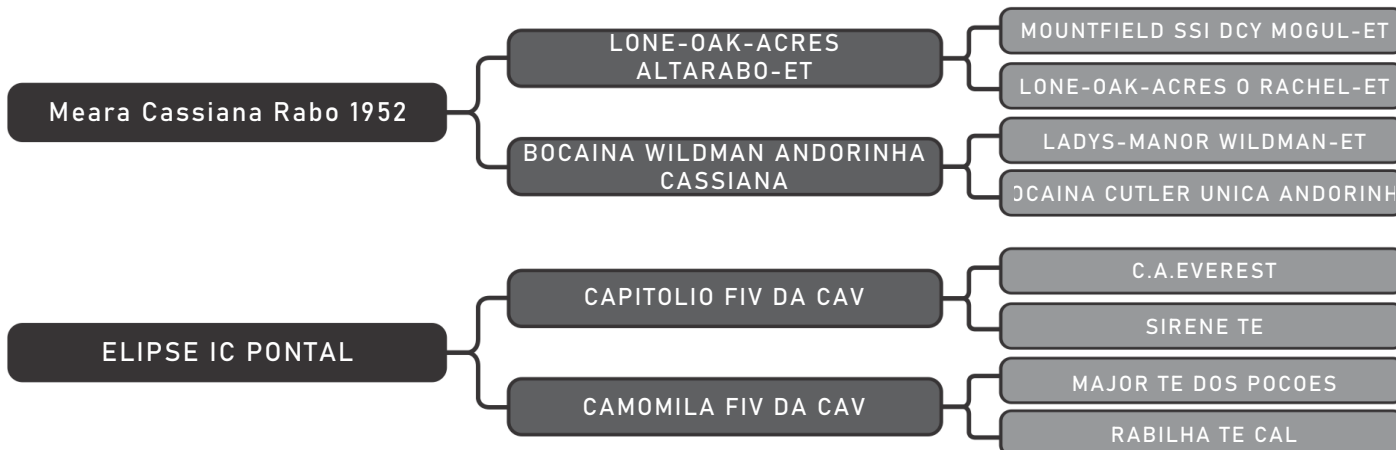

LOTE SIMPLES

20

RAÇA: 1/2 Hol + 1/2 Gir SEXO: Fêmea
NASC.: 07/05/2018 IDADE: 73m REG.: 7113-BI TAT.: ICBP 460

Último parto: 29/05/2024 | Lactação diária: 26,3 Kg

COMPRADOR: _____ R\$: _____

ACF Agropecuaria

MARCA IC PONTAL

LOTE SIMPLES

23

RAÇA: 1/2 Hol + 1/2 Gir SEXO: Fêmea
NASC.: 16/02/2021 IDADE: 40m REG.: 2367-BS TAT.: ICBP0727

Último parto: 05/04/2024 | Lactação diária: 22,4 Kg

COMPRADOR: _____ R\$: _____