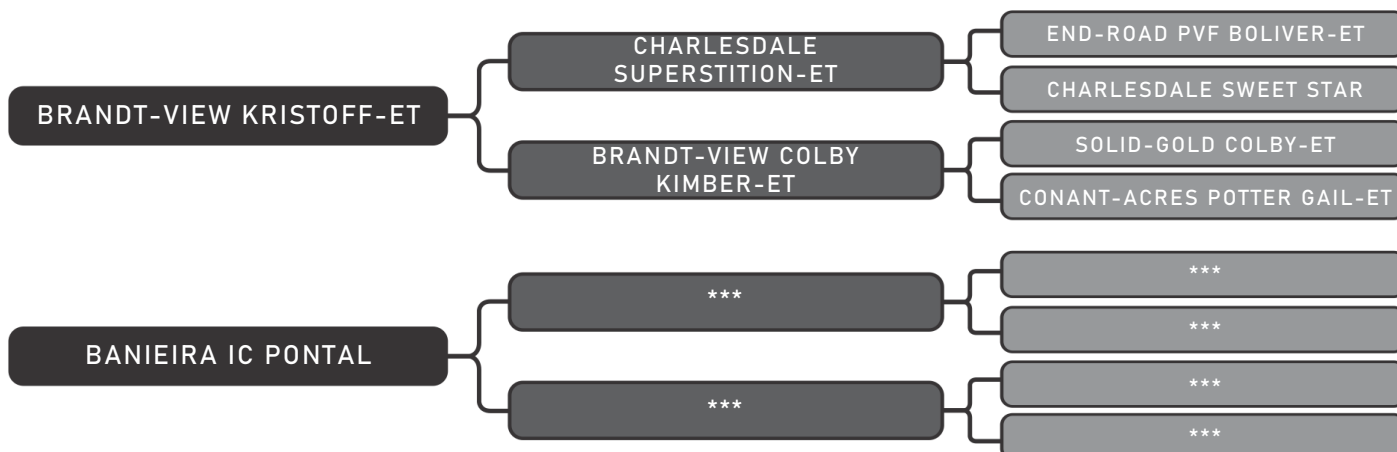

Fazenda Barra Pontal
FACÇÃO IC PONTAL

LOTE DUPLO

141

RAÇA: 1/2 Hol + 1/2 Gir SEXO: Fêmea
NASC.: 27/10/2015 IDADE: 104m REG.: 9615-AQ TAT.: ICBP 210