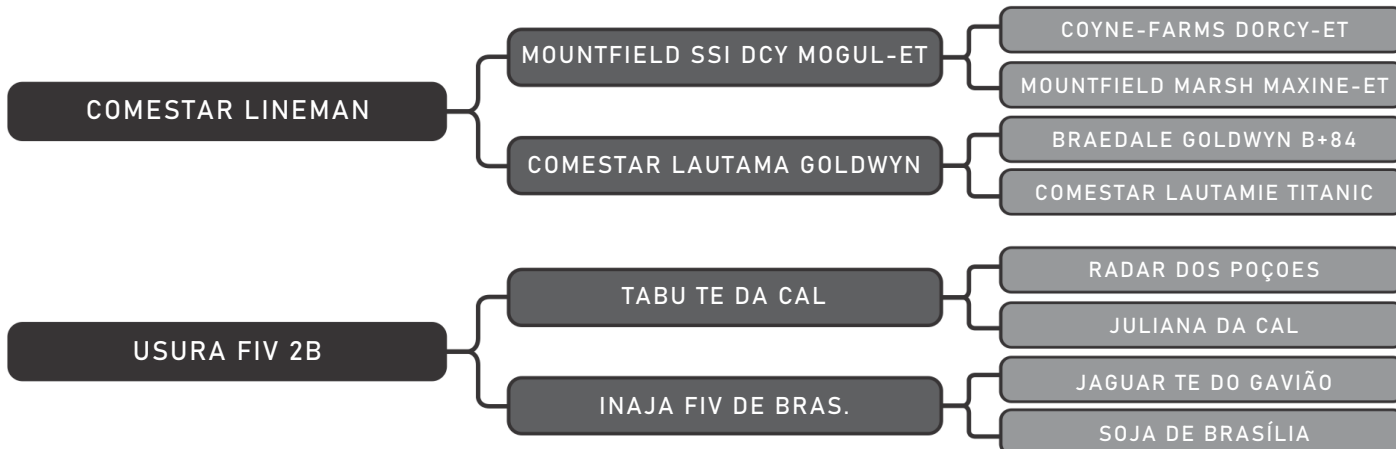

COMPRADOR: _____ R\$: _____

Fazenda Santa Helena

F0652 USURA LINEMAN SH FIV 2B

LOTE TRIPLO

63

RAÇA: 1/2 Hol + 1/2 Gir SEXO: Fêmea
NASC.: 12/04/2022 IDADE: 26m REG.: 1468-CD TAT.: JAB0652

Prenha Siemers Claro x Vodca FIV 2B sexada F com prev. de parto 18/08/24