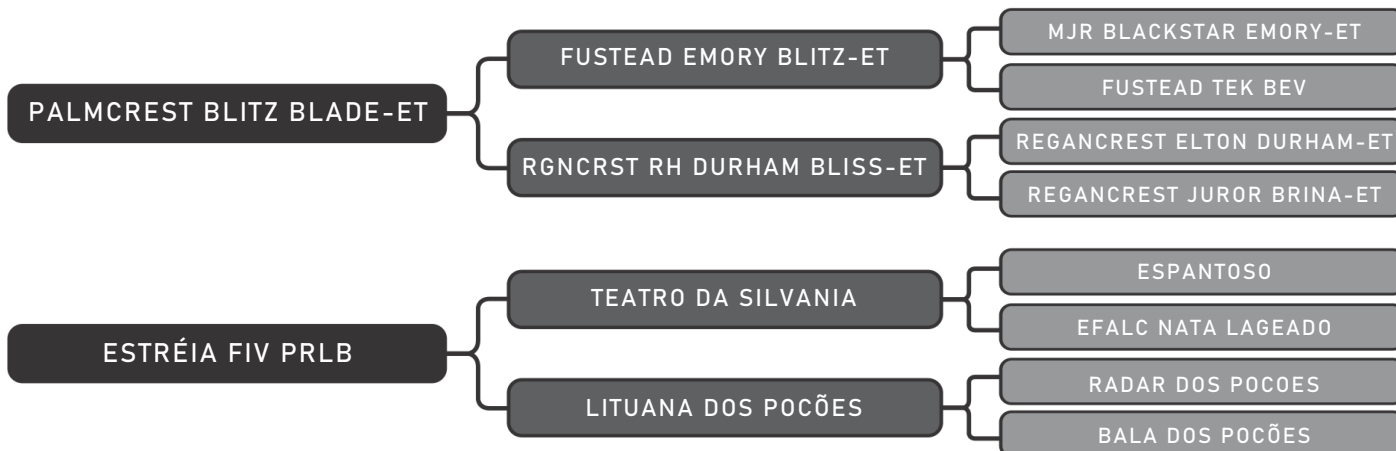

COMPRADOR: _____ R\$: _____

Fazenda Santa Helena

INTELIGÊNCIA VISTA ALEGRE

LOTE DUPLA

108

RAÇA: 1/2 Hol + 1/2 Gir SEXO: Fêmea
NASC.: 16/01/2015 IDADE: 113m REG.: 8332-AJ TAT.: PRLB1145

Último parto: 15/11/2023 | Lactação diária: 32,2 Kg - Inseminada 05/06/24 Troubador HPB