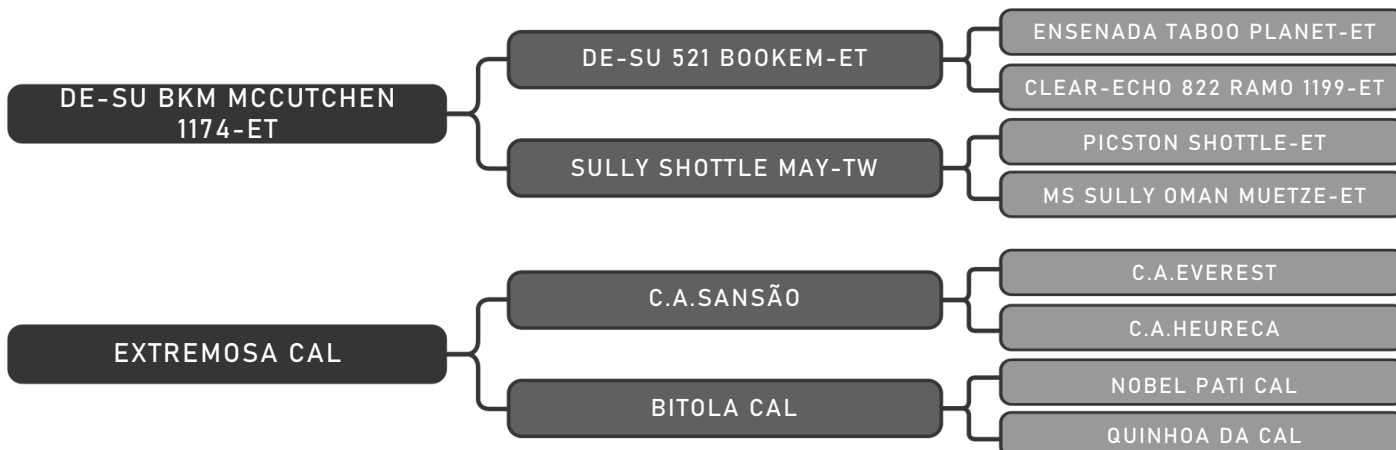

COMPRADOR: _____ R\$: _____

Fazenda Barra Pontal

HIPOCRISIA FIV MARCA F

LOTE DUPLO

138

RAÇA: 1/2 Hol + 1/2 Gir SEXO: Fêmea
NASC.: 15/01/2019 IDADE: 65m REG.: 2835-BG TAT.: CEVE0401

Último parto: 13/05/2023 - Prenha Tesouro 2B GIR com prev. de parto 23/08/24