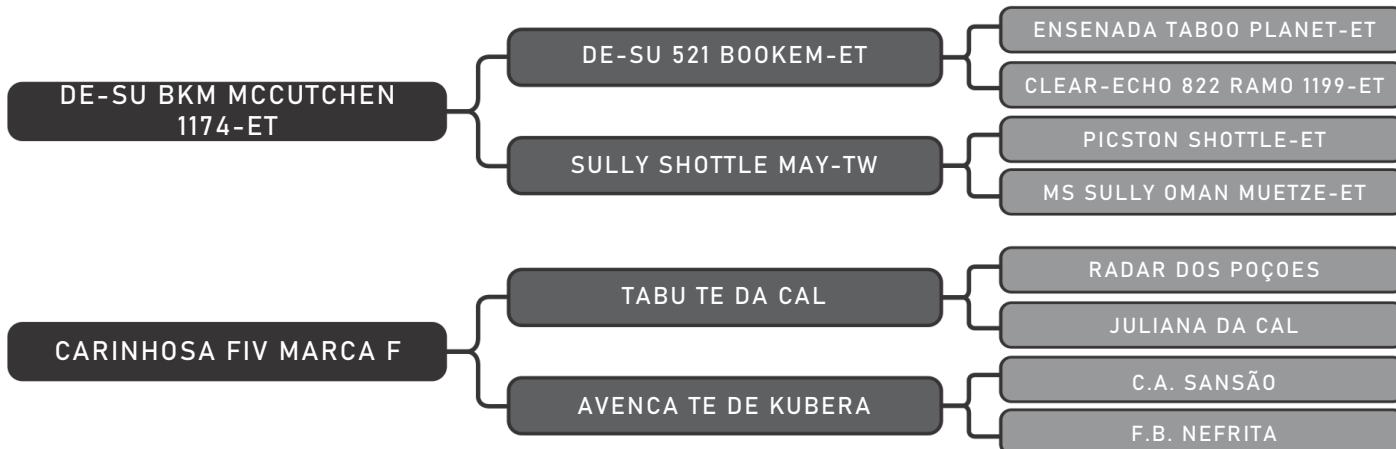

COMPRADOR: _____ R\$: _____

Fazenda Barra Pontal

HEROÍNA FIV MARCA F

LOTE DUPLO

138

RAÇA: 1/2 Hol + 1/2 Gir SEXO: Fêmea
NASC.: 24/01/2019 IDADE: 65m REG.: 2837-BG TAT.: CEVE0403

Último parto: 19/02/2023 - Prenha Signo 2B GIR com prev. de parto 02/11/24