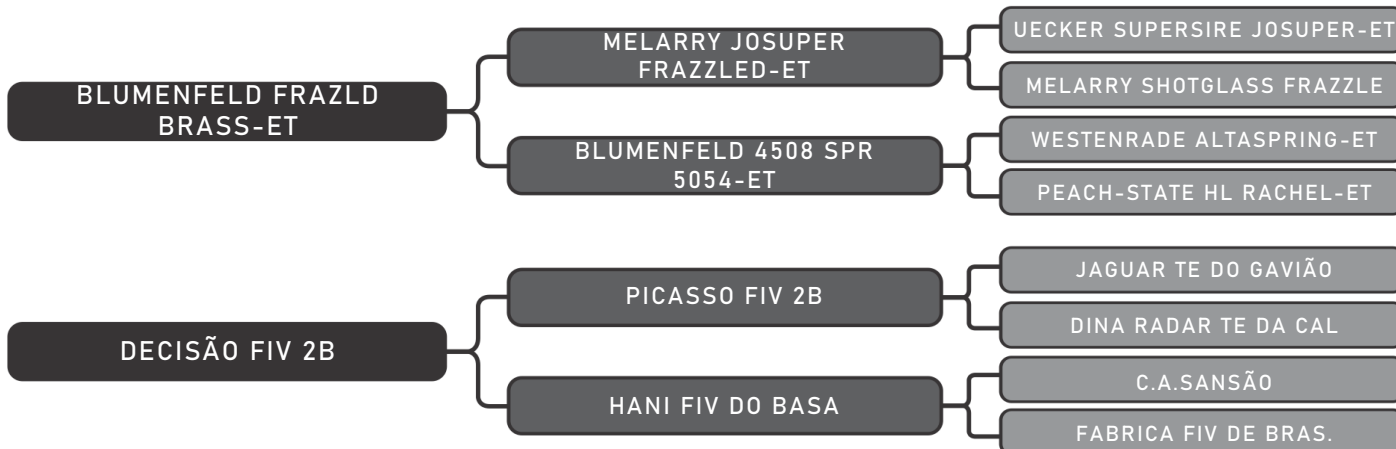

COMPRADOR: _____ R\$: _____

ACF Agropecuaria

NAFTA FIV BRASS IC PONTAL

LOTE TRIPLO

36

RAÇA: 1/2 Hol + 1/2 Gir SEXO: Fêmea
NASC.: 16/07/2022 IDADE: 23m REG.: 0768-CA TAT.: ICB0857

Último parto: 21/06/2024 | Lactação diária: Em aleitamento A2A2