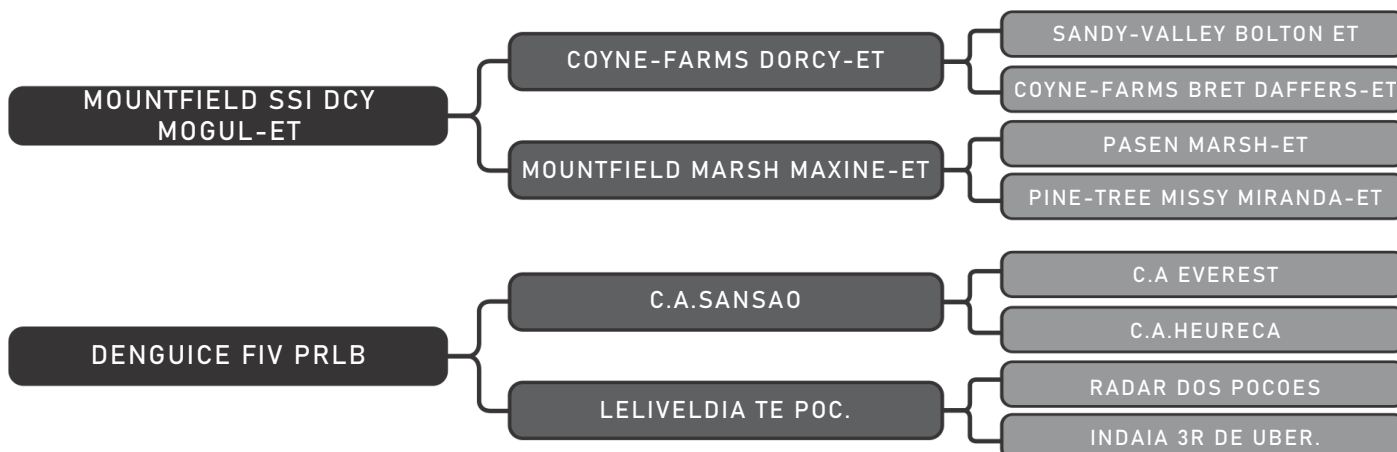

COMPRADOR: _____ R\$: _____

Fazenda Santa Helena

LUSITANA FIV VISTA ALEGRE

LOTE DUPLO

115

RAÇA: 1/2 Hol + 1/2 Gir SEXO: Fêmea
NASC.: 13/10/2017 IDADE: 80m REG.: 4827-CH TAT.: PRLB1320

Último parto: 11/08/2023 - Prenha Nelore com prev. de parto 26/07/24