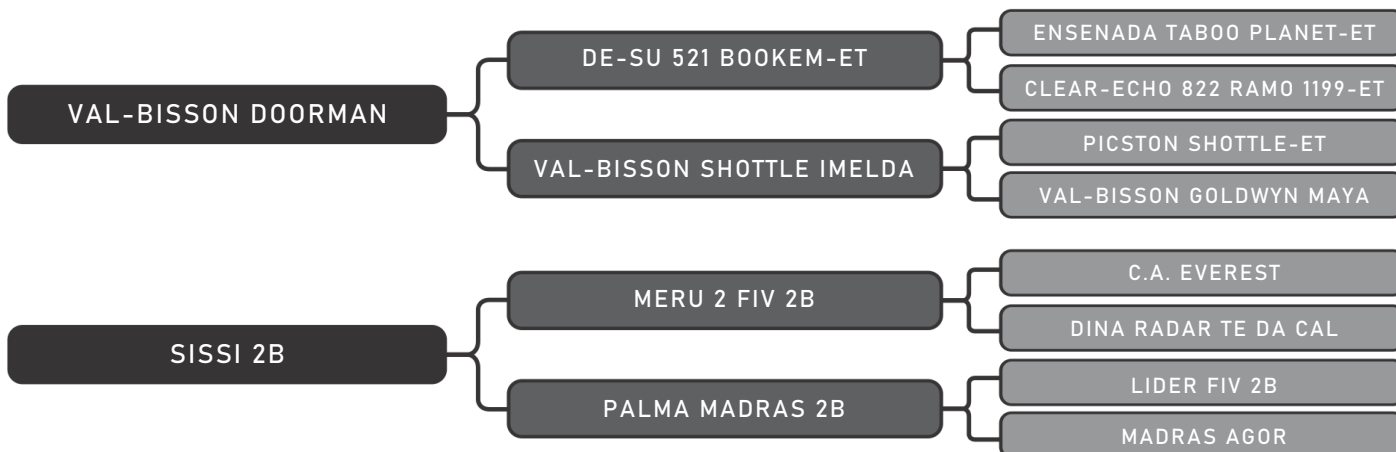

COMPRADOR: _____ R\$: _____

Fazenda Santa Helena

ECOLALIA SISSI DOORMAN SH FIV 2B

LOTE SIMPLES

49

RAÇA: 1/2 Hol + 1/2 Gir SEXO: Fêmea
NASC.: 19/12/2021 IDADE: 30m REG.: 8965-BX TAT.: JAB0631

Último parto: 21/05/2024 | Lactação diária: 29,2 Kg
Faz uso de Ocitonica