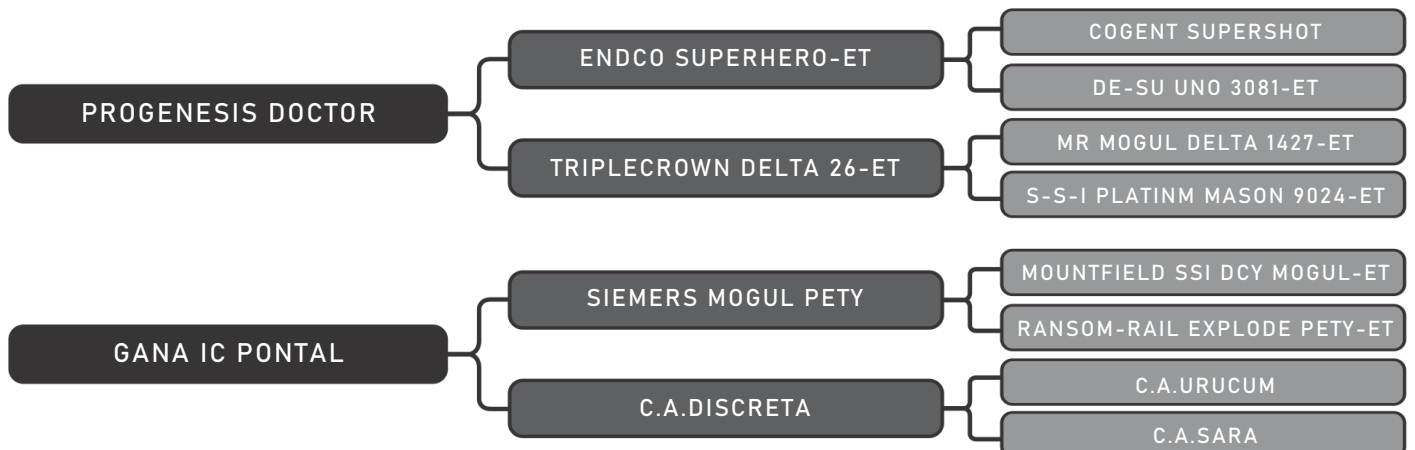

COMPRADOR: _____ R\$: _____

ACF Agropecuaria

NOVIÇA DOCTOR IC PONTAL

LOTE DUPLO

40

RAÇA: 3/4 Hol + 1/4 Gir SEXO: Fêmea
NASC.: 07/06/2022 IDADE: 24m REG.: 0742-CA TAT.: ICBP0838

Prenha Straus 3/4 com prev. de parto 18/11/24