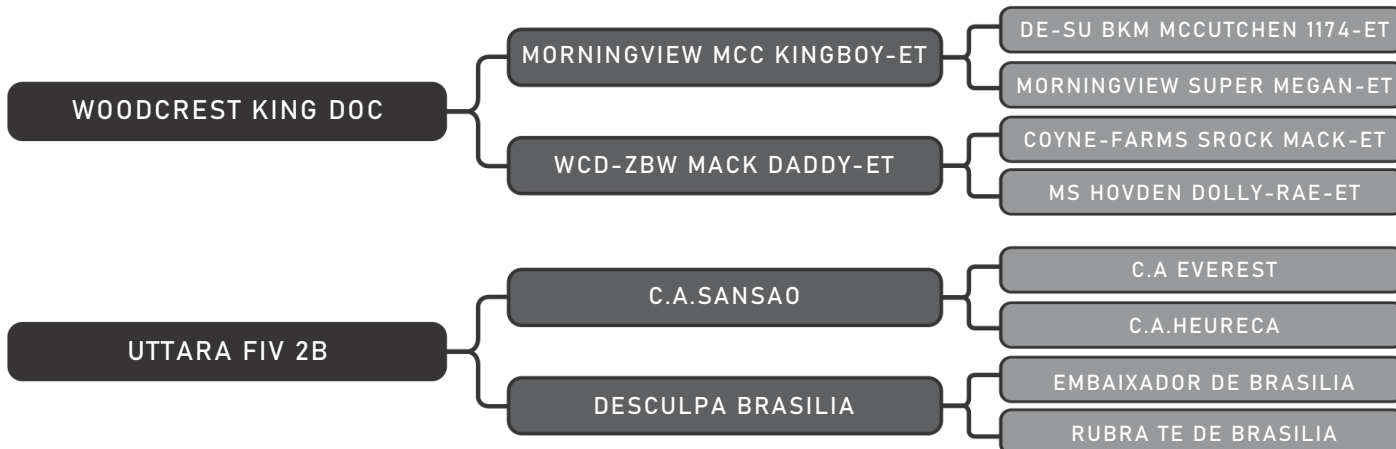

COMPRADOR: _____ R\$: _____

ACF Agropecuaria

MILLA IC PONTAL

LOTE DUPLO

37

RAÇA: 1/2 Hol + 1/2 Gir SEXO: Fêmea
NASC.: 18/09/2021 IDADE: 33m REG.: 8856-BW TAT.: ICBP0776

Prenha Siemers Claro x Magala IC Pontal (Camargo x loga) sexada M com prev. de parto 06/09/24