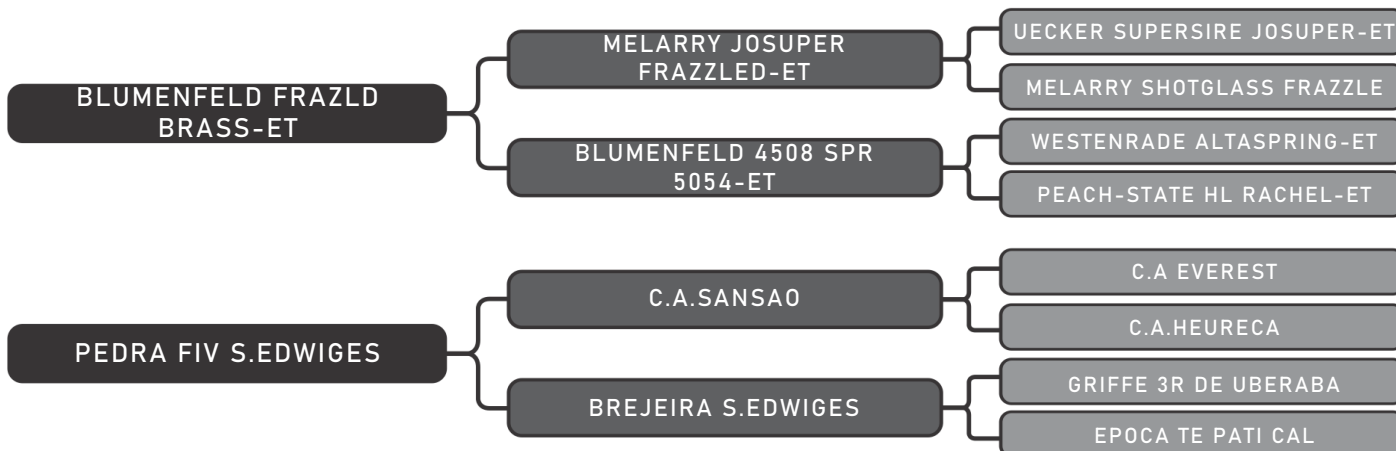

ACF Agropecuaria

NARDA FIV BRASS IC PONTAL

LOTE SIMPLES

29

RAÇA: 1/2 Hol + 1/2 Gir SEXO: Fêmea
NASC.: 28/07/2022 IDADE: 23m REG.: 0773-CA TAT.: ICBP0861

Último parto: 09/06/2024 | Lactação diária: Em aleitamento
A2A2

COMPRADOR: _____ R$: _____