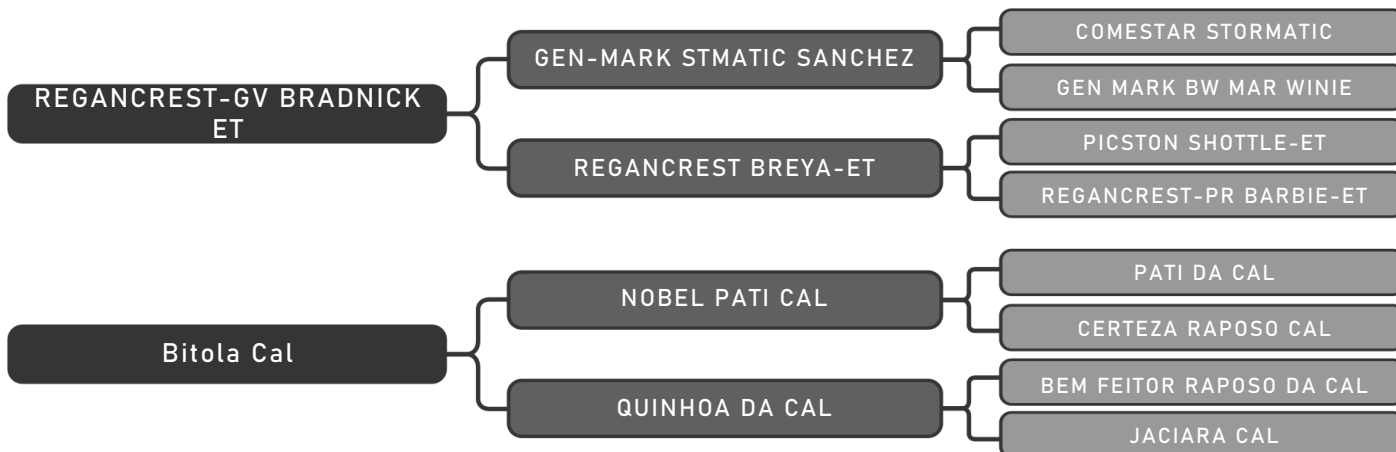

COMPRADOR: _____ R\$: _____

ACF Agropecuaria

HONRADA FIV MARCA F

LOTE DUPLO

33

RAÇA: 1/2 Hol + 1/2 Gir SEXO: Fêmea
NASC.: 15/01/2019 IDADE: 65m REG.: 2836-BG TAT.: CEVE0400

Último parto: 29/04/2024 | Lactação diária: 19,6 Kg

COMPRADOR: _____ R\$: _____

ACF Agropecuaria

HORA FIV MARCA F

LOTE DUPLO

33

RAÇA: 1/2 Hol + 1/2 Gir SEXO: Fêmea
NASC.: 10/02/2019 IDADE: 64m REG.: 2842-BG TAT.: CEVE0405

Último parto: 26/02/2024 | Lactação diária: 28,0 Kg
Prenha Darmouth HPB com prev. de parto 14/01/25