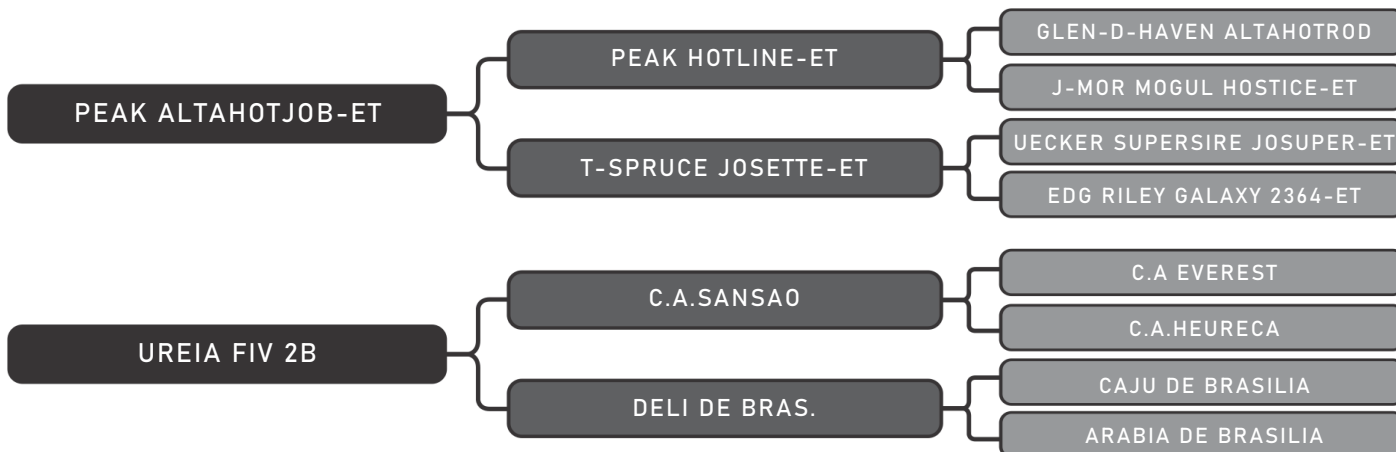

COMPRADOR: _____ R\$: _____

Fazenda Barra Pontal

LIRA IC PONTAL

LOTE DUPLO

121

RAÇA: 1/2 Hol + 1/2 Gir SEXO: Fêmea
NASC.: 30/11/2020 IDADE: 43m REG.: 2362-BS TAT.: ICBP0706

Último parto: 01/02/2024 | Lactação diária: 25,4 Kg - Inseminada Signo 2B GIR 20/06/24