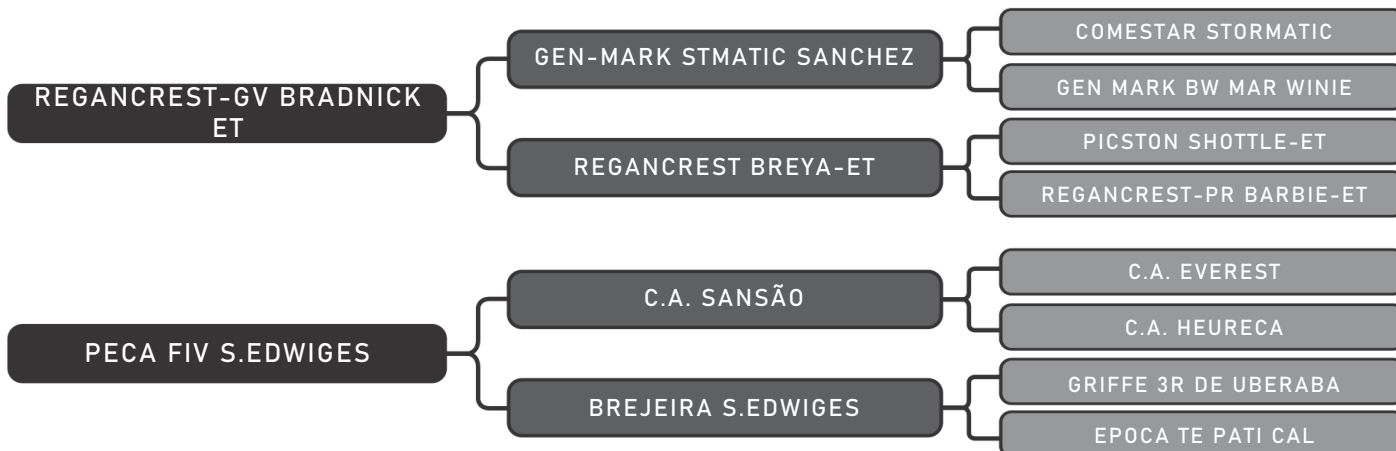

Fazenda Barra Pontal
FALA IC PONTAL

LOTE DUPLA

132

RAÇA: 1/2 Hol + 1/2 Gir SEXO: Fêmea
NASC.: 02/02/2015 IDADE: 113m REG.: 8715-AL TAT.: ICBP 166