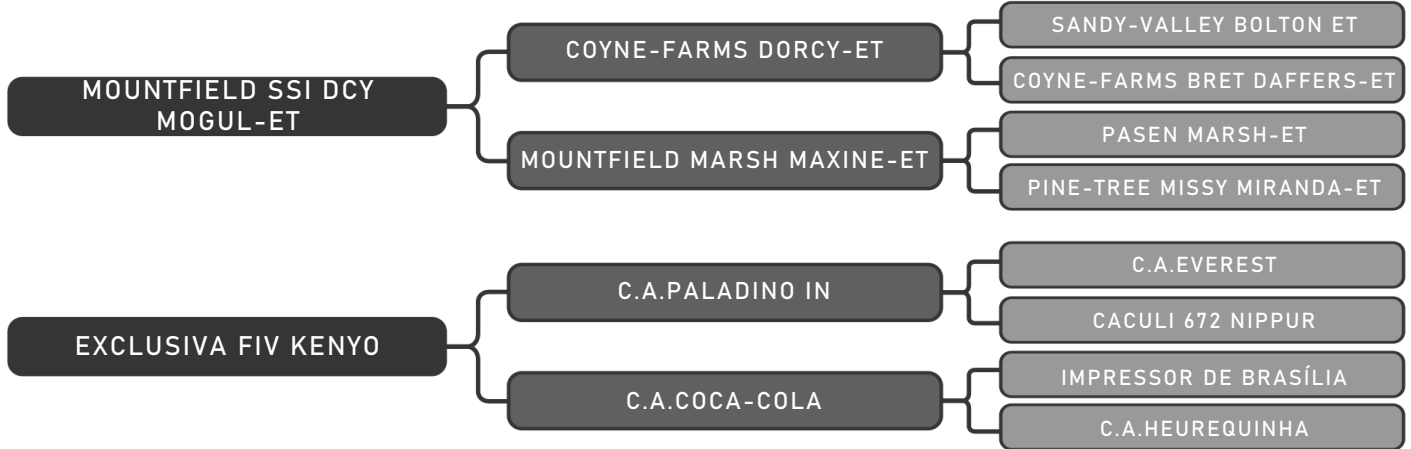

COMPRADOR: _____ R\$: _____

ACF Agropecuaria

GARRAFA FIV MARCA F

LOTE DUPLO

31

RAÇA: 1/2 Hol + 1/2 Gir SEXO: Fêmea
NASC.: 31/01/2018 IDADE: 77m REG.: 8643-BA

Último parto: 22/04/2024 | Lactação diária: 26,4 Kg