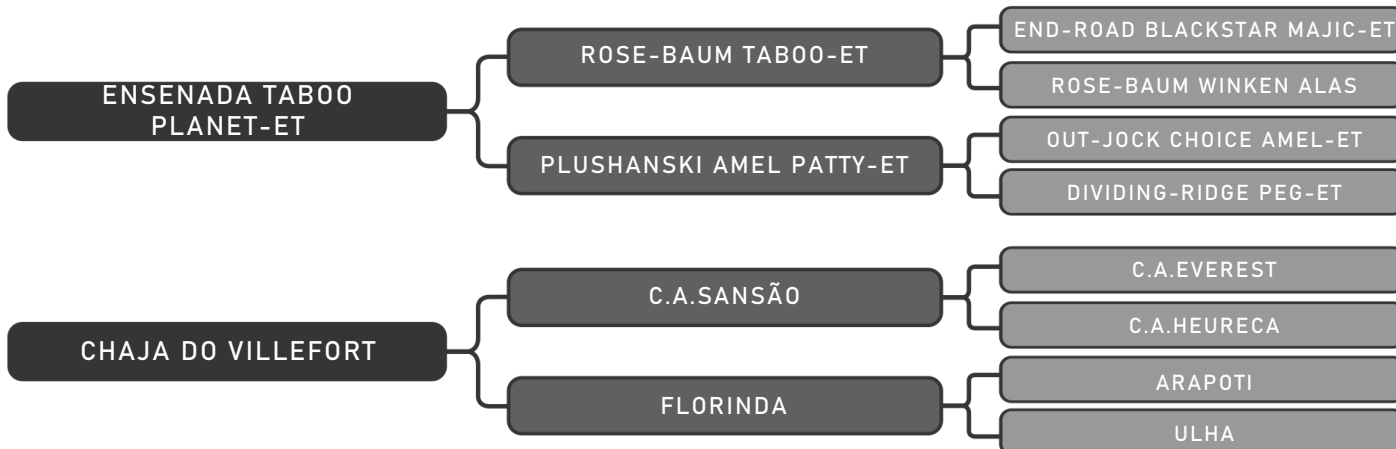

COMPRADOR: _____ R\$: _____

Fazenda Barra Pontal

GRADENE FIV MARCA F

LOTE DUPLO

128

RAÇA: 1/2 Hol + 1/2 Gir SEXO: Fêmea
NASC.: 20/12/2018 IDADE: 66m REG.: 2834-BG TAT.: CEVE0386

Último parto: 09/12/2023 | Lactação diária: 15,0 Kg - Prenha Darmouth HPB com prev. de parto 03/11/24