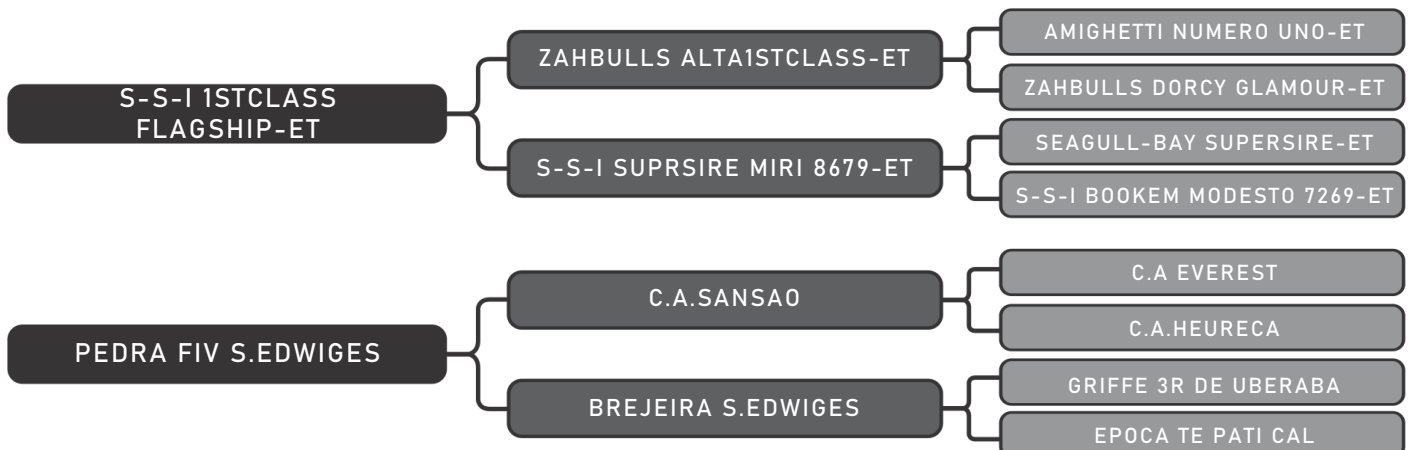

Fazenda Barra Pontal
JULIANA IC PONTAL

LOTE DUPLO

136

RAÇA: 1/2 Hol + 1/2 Gir SEXO: Fêmea
NASC.: 01/09/2019 IDADE: 58m REG.: 5376-BQ TAT.: ICBP0602