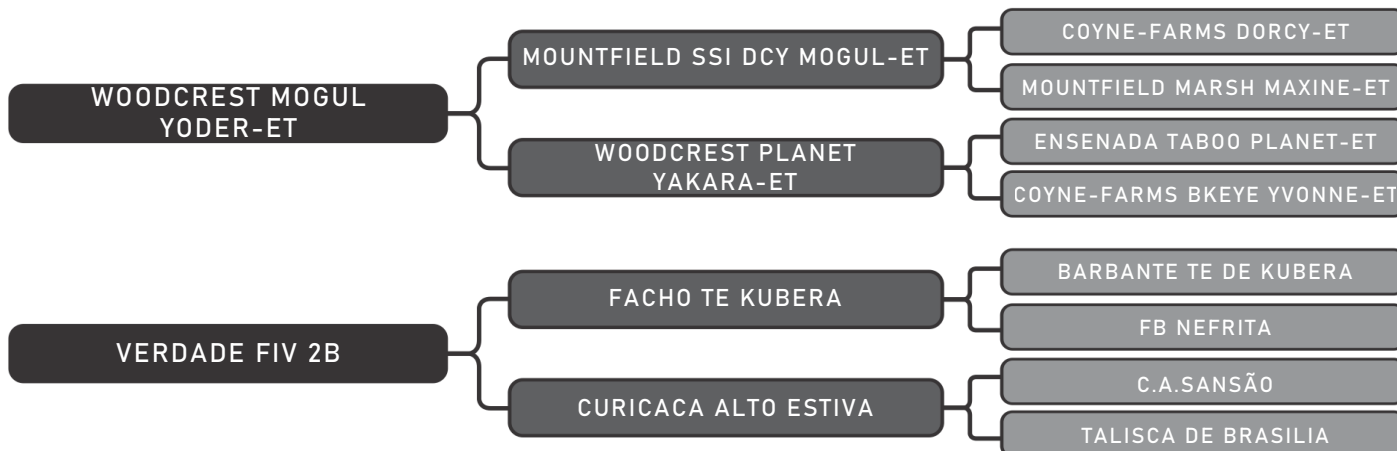

COMPRADOR: _____ R\$: _____

Fazenda Santa Helena

DAMA YODER 2B FIV ST HELENA

LOTE DUPLO

61

RAÇA: 1/2 Hol + 1/2 Gir SEXO: Fêmea

NASC.: 05/04/2022 IDADE: 26m REG.: 1442-CD TAT.: JPSH0017

Prenha Siemers Claro x Ulna FIV 2B sexada M com prev. de parto 29/09/24