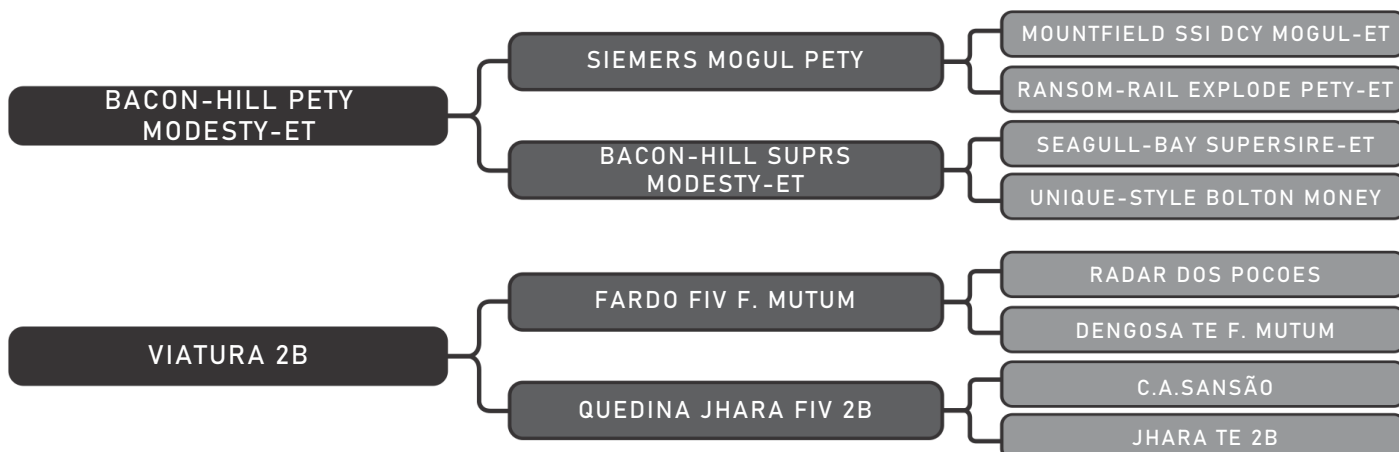

COMPRADOR: _____ R\$: _____

Fazenda Santa Helena

ECLIPTA VIATURA MODESTY SH FIV 2B

LOTE TRIPLO

63

RAÇA: 1/2 Hol + 1/2 Gir SEXO: Fêmea

NASC.: 25/12/2021 IDADE: 30m REG.: 8966-BX TAT.: JAB0634

Prenha Siemers Zas Patan 33849-ET x Etnia 2B sexada F com prev. de parto 18/08/24