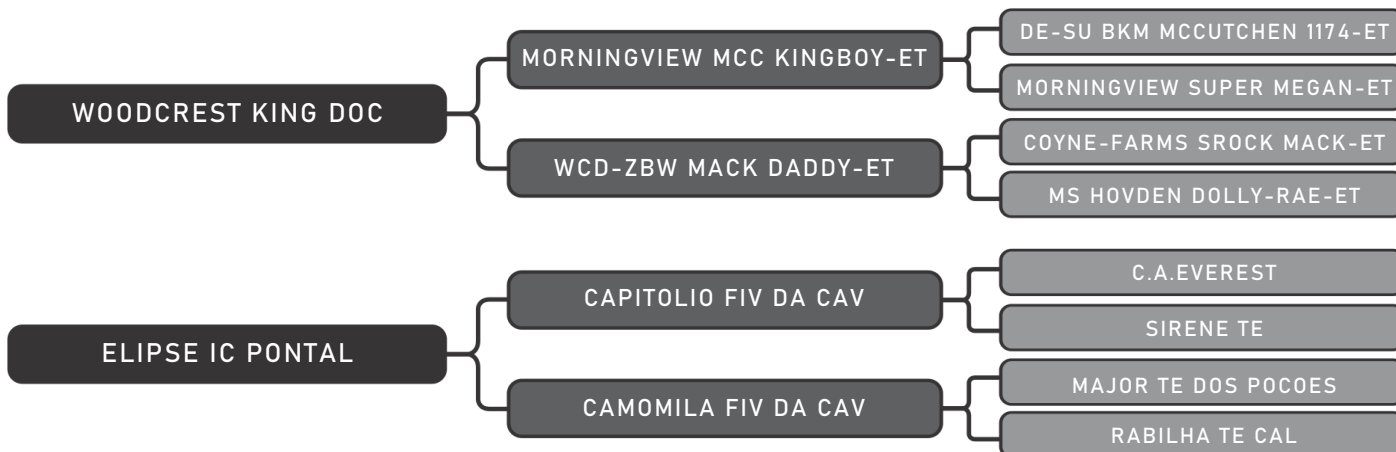

COMPRADOR: _____ R\$: _____

ACF Agropecuaria

NAMIBIA FIV DOC IC PONTAL

LOTE TRIPLO

36

RAÇA: 1/2 Hol + 1/2 Gir SEXO: Fêmea
NASC.: 18/06/2022 IDADE: 24m REG.: 0732-CA TAT.: ICBP0852

Último parto: 12/06/2024 | Lactação diária: Em aleitamento