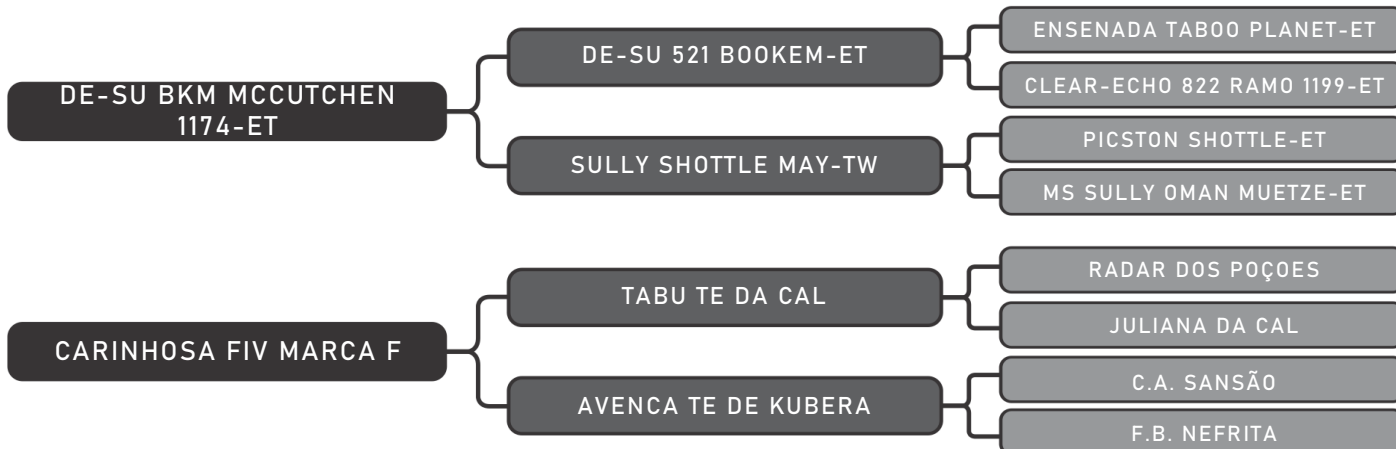

COMPRADOR: _____ R\$: _____

ACF Agropecuaria

HONRADA FIV MARCA F

LOTE DUPLO

33

RAÇA: 1/2 Hol + 1/2 Gir SEXO: Fêmea
NASC.: 15/01/2019 IDADE: 65m REG.: 2836-BG TAT.: CEVE0400

Último parto: 29/04/2024 | Lactação diária: 19,6 Kg