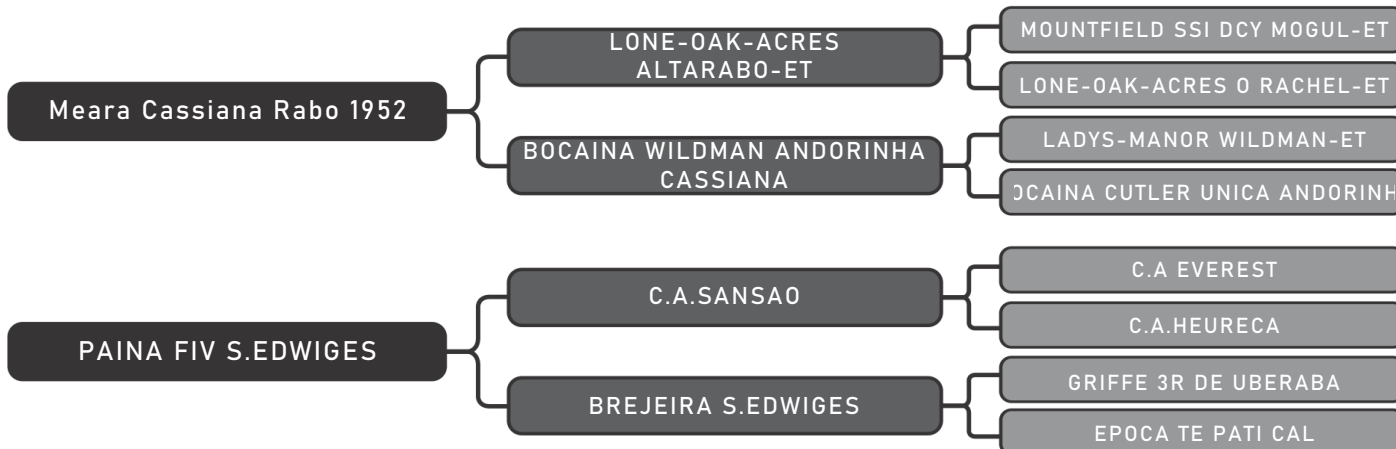

COMPRADOR: _____ R\$: _____

Fazenda Barra Pontal

LEGENDA IC PONTAL

LOTE DUPLO

121

RAÇA: 1/2 Hol + 1/2 Gir SEXO: Fêmea
NASC.: 06/03/2020 IDADE: 51m REG.: 3628-BP TAT.: ICBP0639

Último parto: 26/02/2024 | Lactação diária: 16,2 Kg - Prenha Darmouth HPB com prev. de parto 14/01/25