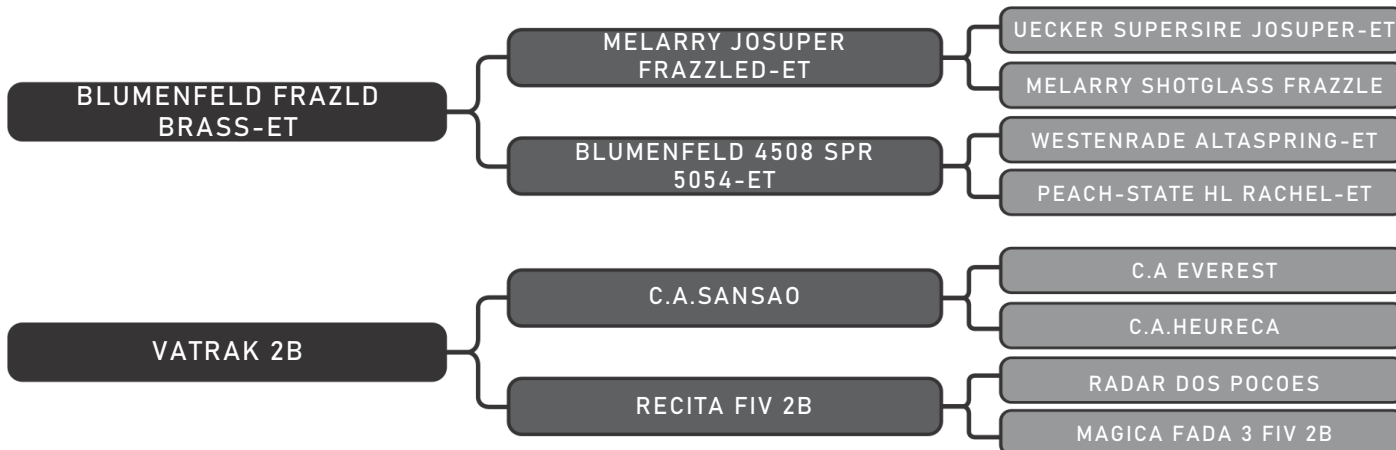

COMPRADOR: _____ R\$: _____

ACF Agropecuaria

NILMARA FIV BRASS IC PONTAL

LOTE SIMPLES

26

RAÇA: 1/2 Hol + 1/2 Gir SEXO: Fêmea
NASC.: 24/07/2022 IDADE: 23m REG.: 0767-CA TAT.: ICBP0870

Último parto: 09/06/2024 | Lactação diária: 16,4 Kg
A2A2