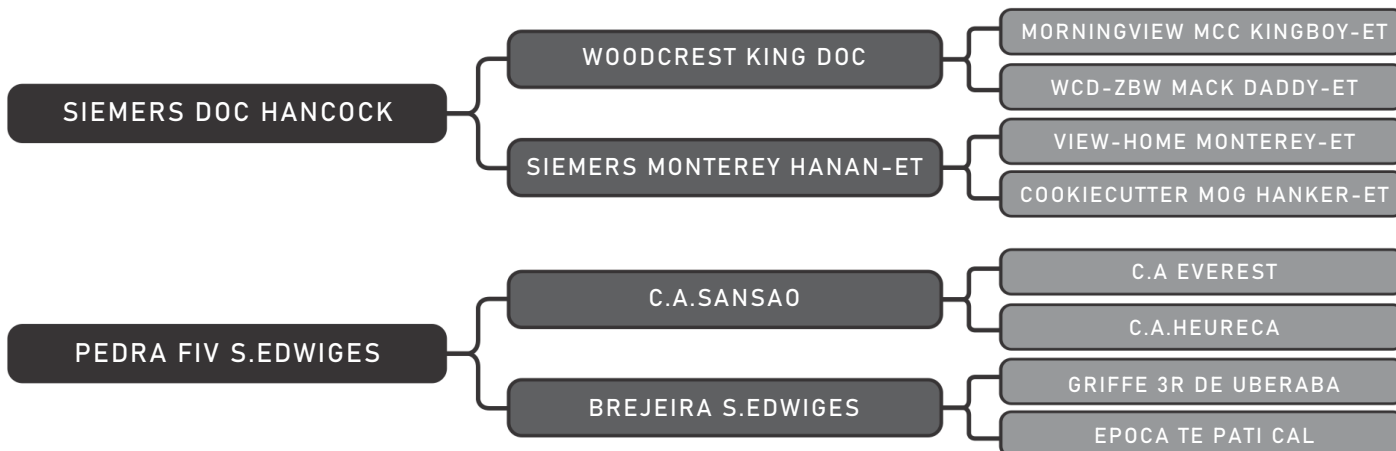

COMPRADOR: _____ R\$: _____

ACF Agropecuaria

NATALE FIV HANCOCK IC PONTAL

LOTE TRIPLA

36

RAÇA: 1/2 Hol + 1/2 Gir SEXO: Fêmea
NASC.: 01/05/2022 IDADE: 26m REG.: 0731-CA TAT.: ICBP0836

Último parto: 12/06/2024 | Lactação diária: Em aleitamento
A2A2