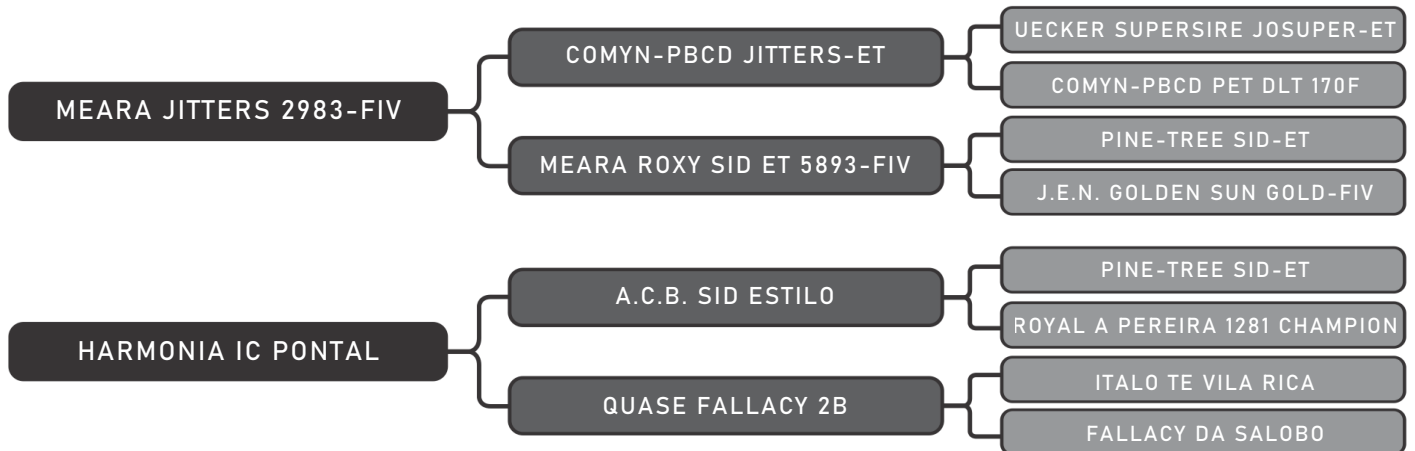

COMPRADOR: _____ R\$: _____

ACF Agropecuaria

NAVE JITTERS 2983 IC PONTAL

LOTE DUPLO

40

RAÇA: 3/4 Hol + 1/4 Gir SEXO: Fêmea
NASC.: 17/02/2022 IDADE: 28m REG.: 9418-BW TAT.: ICBP0819

Prenha Straus 3/4 com prev. de parto 19/09/24