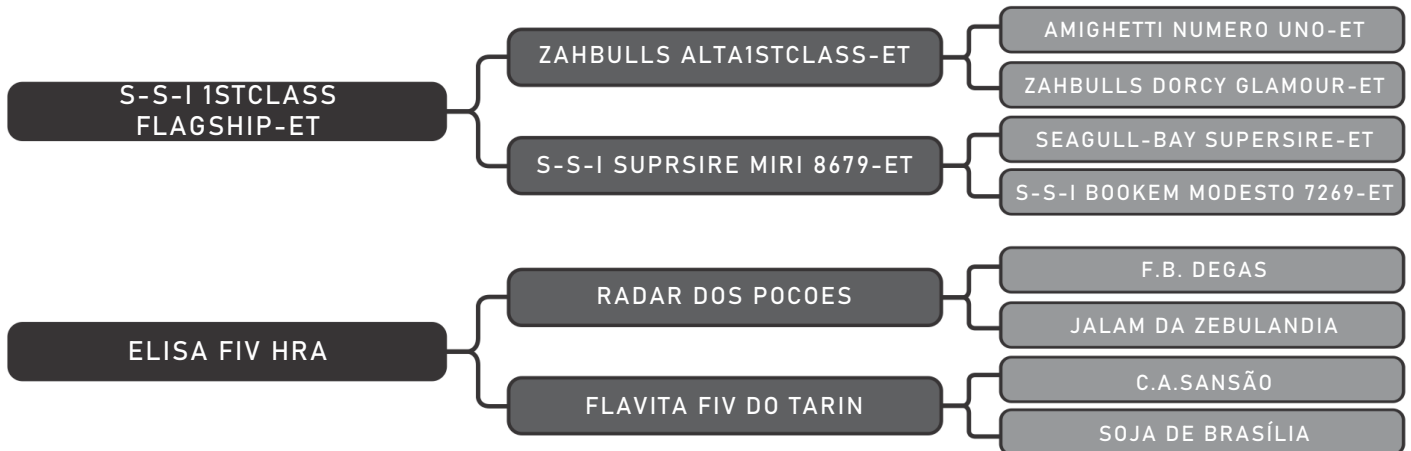

Fazenda Barra Pontal
JANDA IC PONTAL

LOTE DUPLO

136

RAÇA: 1/2 Hol + 1/2 Gir SEXO: Fêmea
NASC.: 24/07/2019 IDADE: 59m REG.: 7092-BI TAT.: ICBP0593