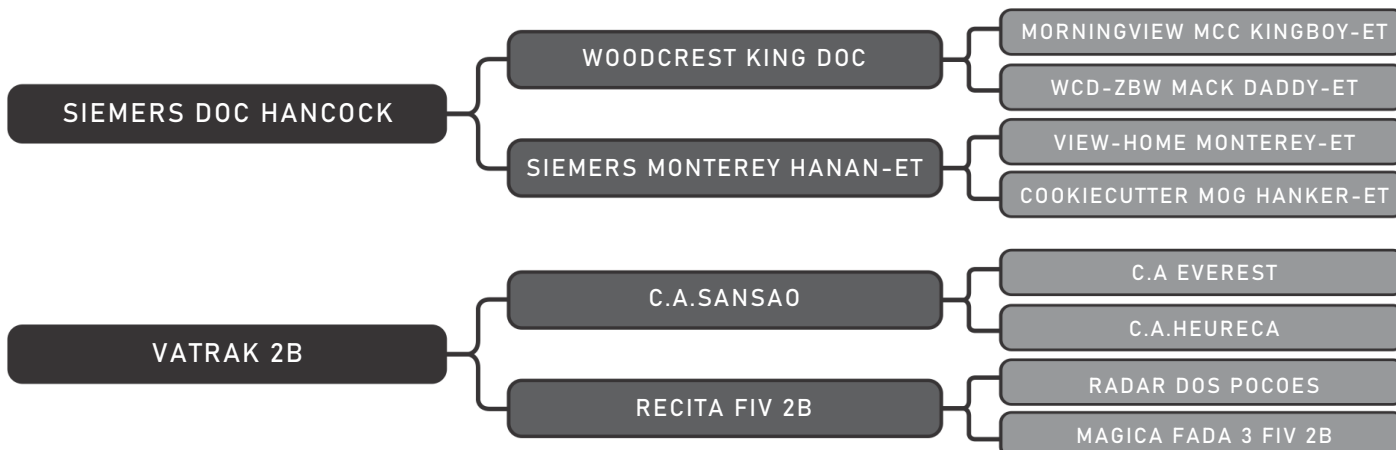

COMPRADOR: _____ R\$: _____

ACF Agropecuaria

MORINGA IC PONTAL

LOTE DUPLO

34

RAÇA: 1/2 Hol + 1/2 Gir SEXO: Fêmea
NASC.: 15/11/2021 IDADE: 31m REG.: 8825-BW TAT.: ICBP0794

Último parto: 16/02/2024 | Lactação diária: 19,4 Kg
Prenha Tesouro 2B GIR com prev. de parto 09/03/25
A2A2