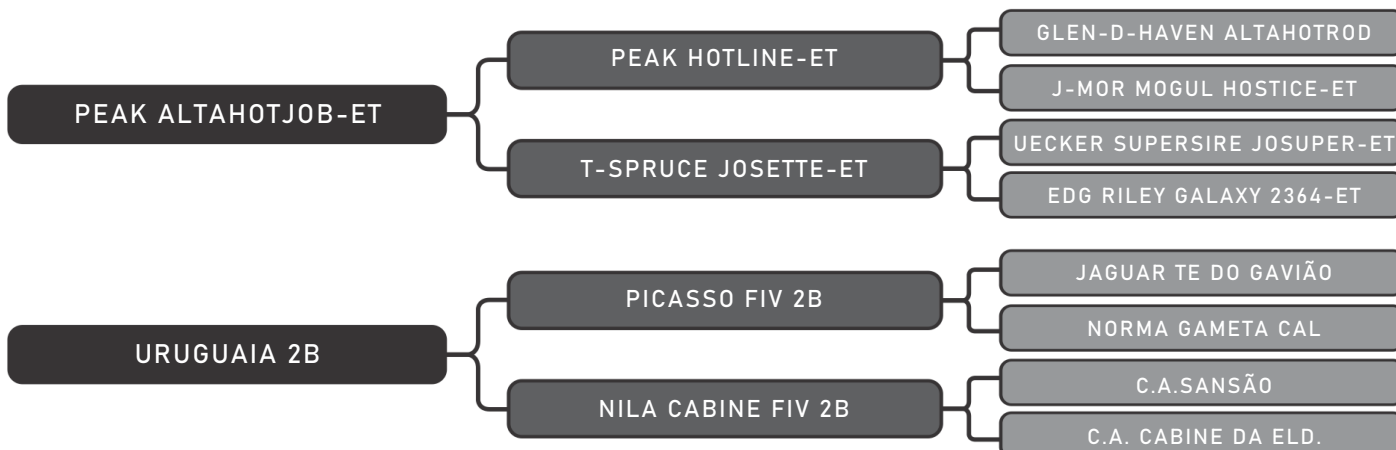

COMPRADOR: _____ R\$: _____

Fazenda Santa Helena

DELMA URUGUAIA HOTJOB SH FIV 2B

LOTE SIMPLES

101

RAÇA: 1/2 Hol + 1/2 Gir SEXO: Fêmea
NASC.: 07/10/2020 IDADE: 44m REG.: 8935-BX TAT.: JAB0421

Último parto: 15/03/2024 | Lactação diária: 26 Kg - Inseminada 05/06/24 Troubador HPB -