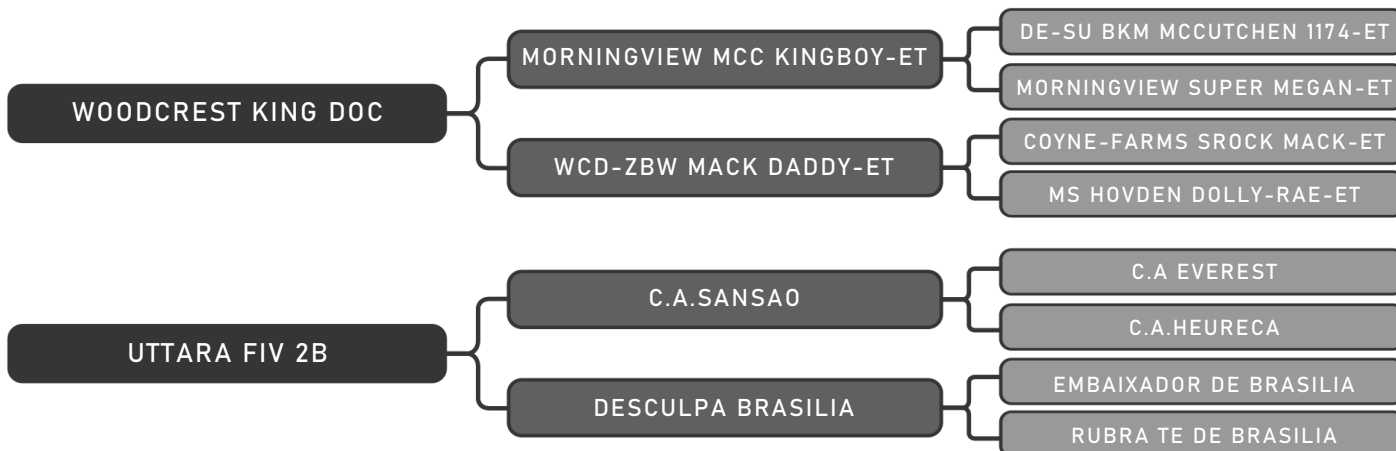

COMPRADOR: _____ R\$: _____

ACF Agropecuaria

MINIMA IC PONTAL

LOTE DUPLO

34

RAÇA: 1/2 Hol + 1/2 Gir SEXO: Fêmea
NASC.: 24/09/2021 IDADE: 33m REG.: 8826-BW TAT.: ICBP0777

Último parto: 12/02/2024 | Lactação diária: 19,6 Kg