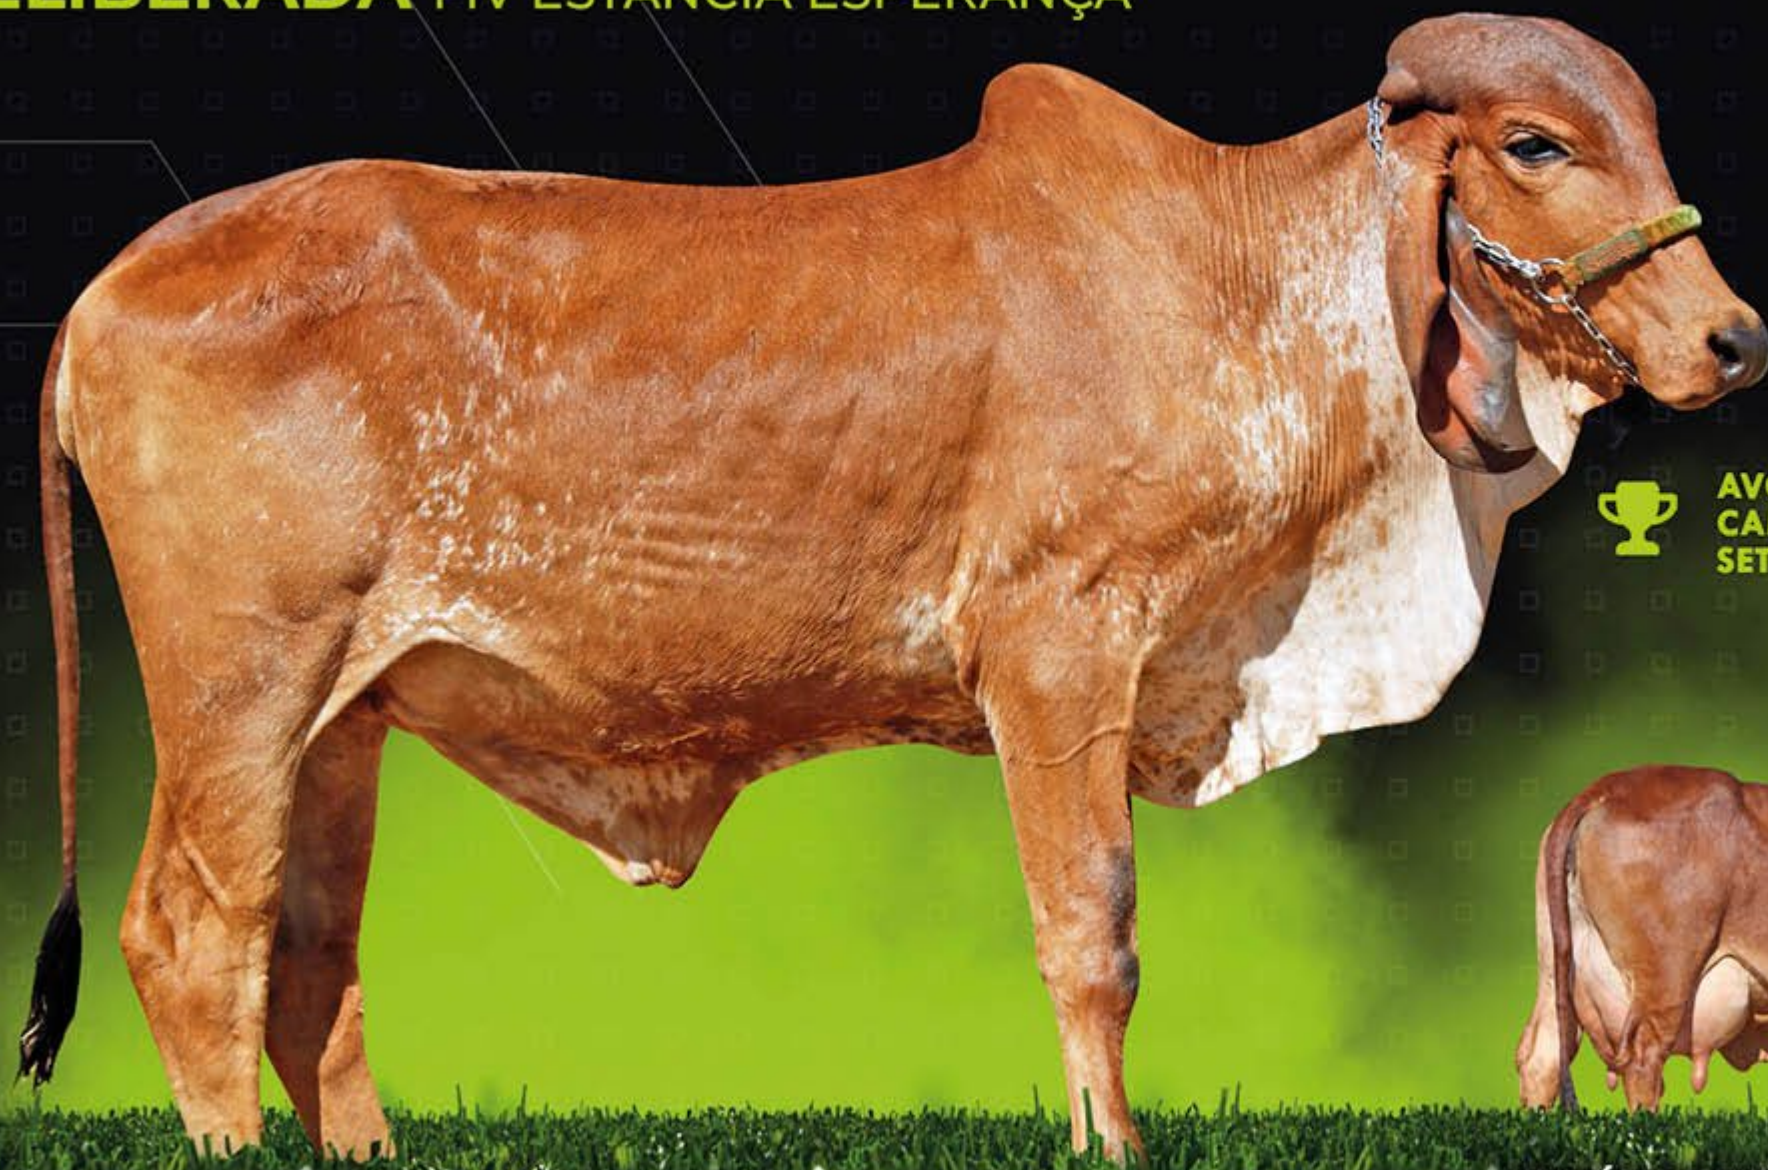

HEURÍSTICA FIV ALAMBARI

6.040 KG DE LEITE
GPTA: 811 KG/EMBRAPA/ABCGIL

C.A. SANSÃO

DONZELA FIV ALAMBARI

9.443 KG DE LEITE /A1A2
GPTA: 550KG/EMBRAPA/ABCGIL

**AVÓ MATERNA: RESERVADA GRANDE
CAMPEÃ E MELHOR ÚBERE ADULTA
SETE LAGOAS.**