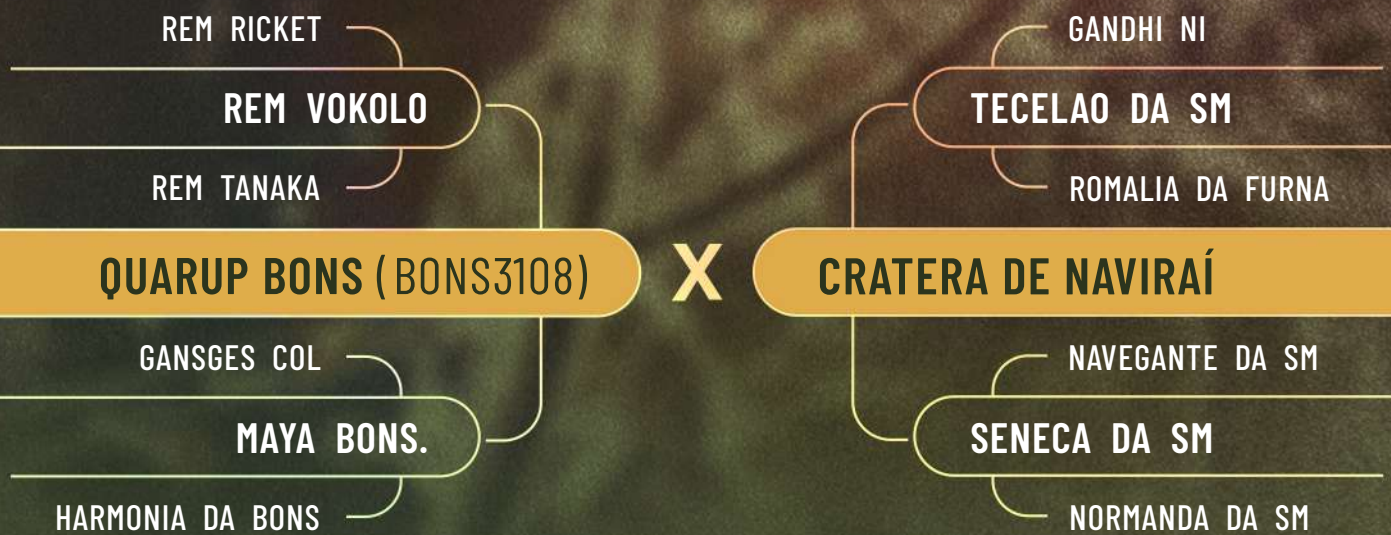

CLAUDIO SABINO CARVALHO FILHO E OUTROS

NAVIRAI 295 FIV

NELORE • RG CSCQ295 • NASC. 19/11/2019 • IDADE 55 MESES • FÊMEA

PESO ATUAL 778 KG

Parida de fêmea (CSCC9194) do touro MAXIMO DO MORRO
Prenhe do DRUIDO DA AGRONOVA com previsão de parto 17/01/2025

IPP
25

MÉDIA DE DESMAMA
245 KG

CRIA

IQG: 31,4

TOP: 1

iABCZg: 17,82

DECA: 1

MGT_e: 19,77

TOP: 11

VENTRE

IQG: 37,82

TOP: 0,5

iABCZg: 23,53

DECA: 1

MGT_e: 23,05

TOP: 6

IQG
25,37

TOP
4

iABCZg
18,92

DECA
1

MGT_e
21,59

TOP
8

CLIQUE PARA ACESSAR AS AVALIAÇÕES COMPLETAS

CLIQUE PARA

ASSISTIR O VÍDEO