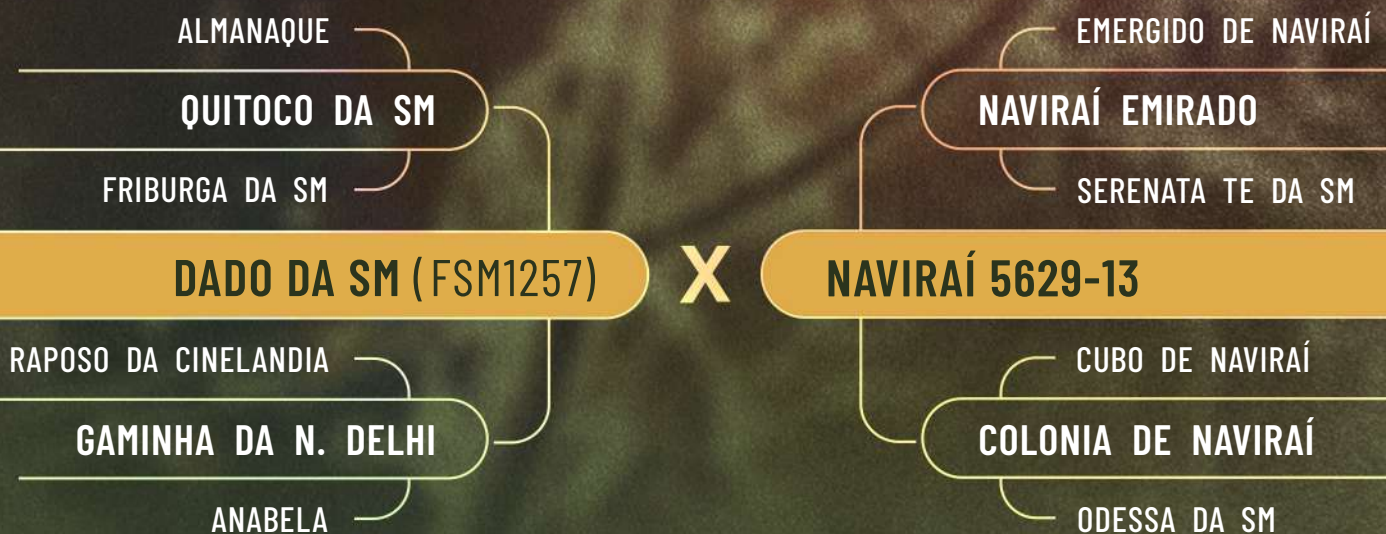

CLAUDIO SABINO CARVALHO FILHO E OUTROS

NAVIRAI 15754-16

NELORE MOCHO • RG CSCN15754 • NASC. 25/08/2016 • IDADE 94 MESES • FÊMEA

PESO ATUAL 684 KG

Parida de macho CSCN22519 (09/23) do touro QUINN BATUQUE
Prenhe do BOSS FIV M. DA SERRA com previsão de parto 08/11/2024

IPP
25

MÉDIA DE DESMAMA
251 KG

cria
IQG: **31,46** TOP: **1** | iABCZg: **21,23** DECA: **1** | MGT_e: **17,75** TOP: **16**

ventre
IQG: - TOP: - | iABCZg: **23,41** DECA: **1** | MGT_e: - TOP: -

IQG	TOP
33,39	1

iABCZg	DECA
23,75	1

MGT_e	TOP
20,48	10

CLIQUE PARA ACESSAR AS AVALIAÇÕES COMPLETAS

CLIQUE PARA

ASSISTIR O VÍDEO