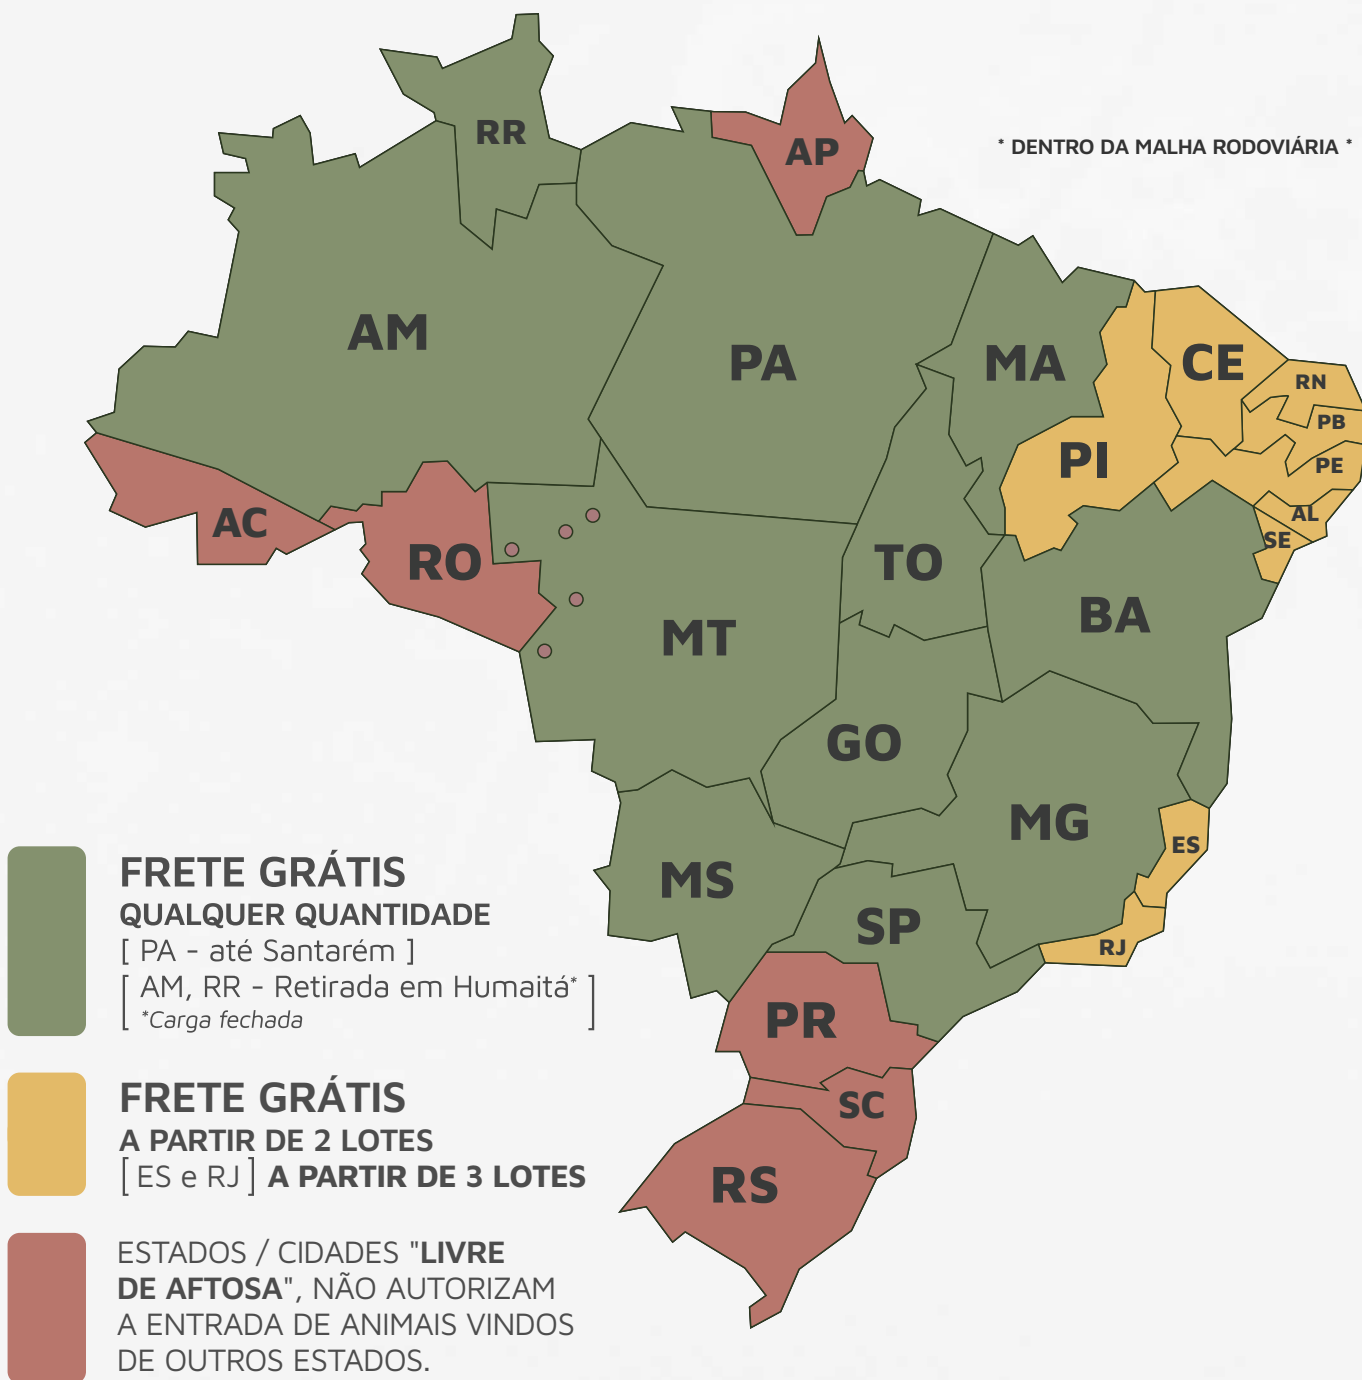

FORMAS DE PAGAMENTO

30 PARCELAS

2 + 2 + 2 + 2 + 2 + 20

À VISTA

8% DE DESCONTO