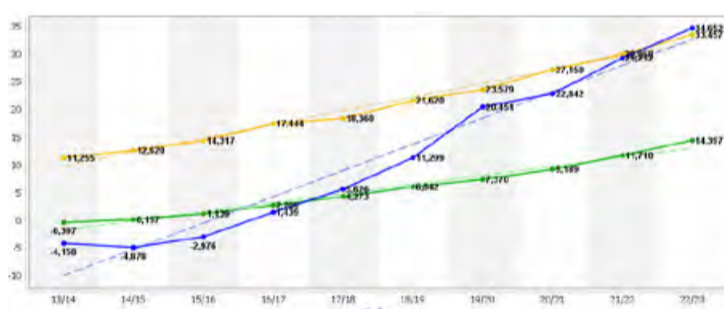

IQG

LEGENDA

- Guadalupe Agropecuária
- Elite Geneplus
- Geral
- Elite Indicadores