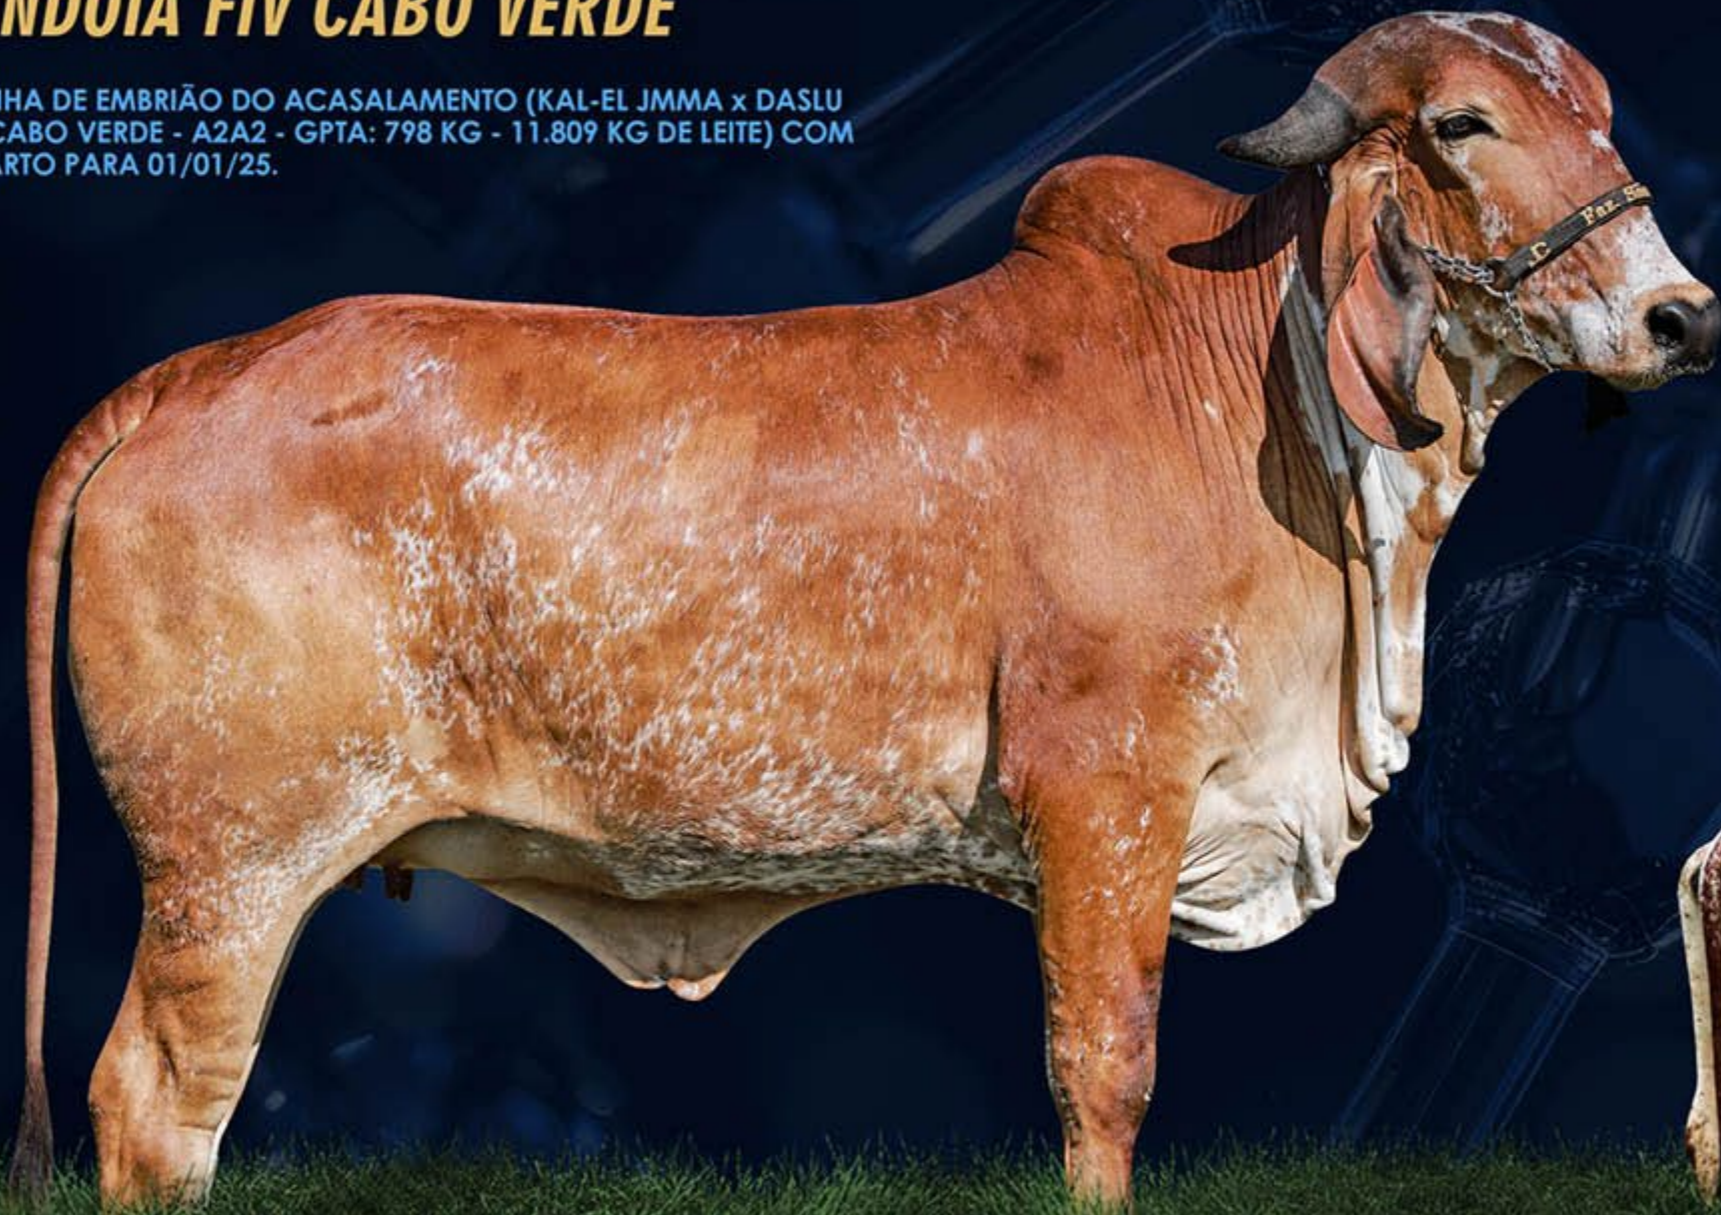

FAZENDA SÃO JOSÉ DO CAN CAN

LINDOIA FIV CABO VERDE

PRENHA DE EMBRIÃO DO ACASALAMENTO (KAL-EL JMMA x DASLU FIV CABO VERDE - A2A2 - GPTA: 798 KG - 11.809 KG DE LEITE) COM P. PARTO PARA 01/01/25.