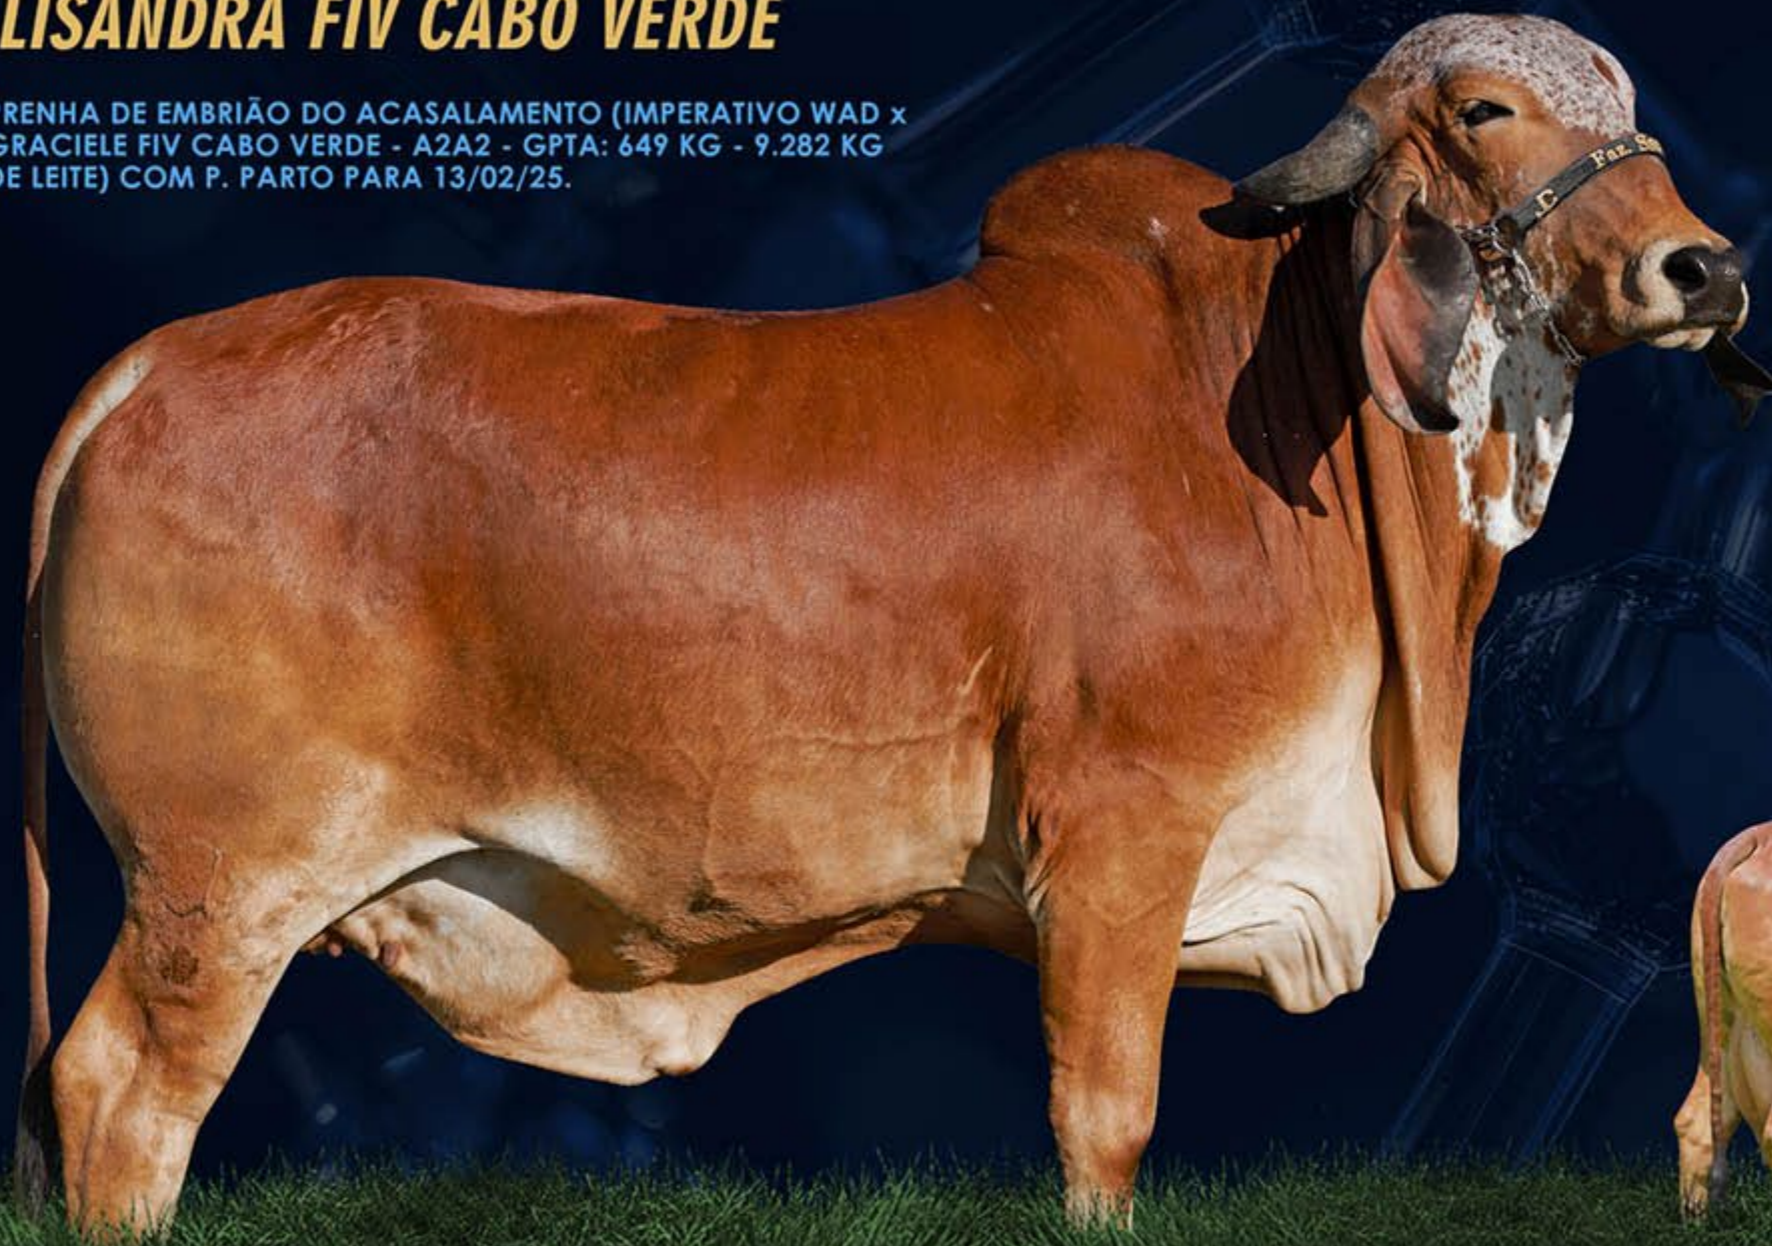

MÃE DA PRENHEZ: RESERVADA FÊMEA JOVEM EXPOZEBU/22.

PARLA FIV DE BRASÍLIA - MÃE

FAZENDA SÃO JOSÉ DO CAN CAN

LISANDRA FIV CABO VERDE

PRENHA DE EMBRIÃO DO ACASALAMENTO (IMPERATIVO WAD x GRACIELE FIV CABO VERDE - A2A2 - GPTA: 649 KG - 9.282 KG DE LEITE) COM P. PARTO PARA 13/02/25.

VÍDEO

OSCAR DE BRASÍLIA

x

VÍRGULA FIV CABO VERDE

8.306 KG DE LEITE - A1A2

GPTA: 438 KG/EMBRAPA/ABCGIL

RADAR DOS POÇÕES

x