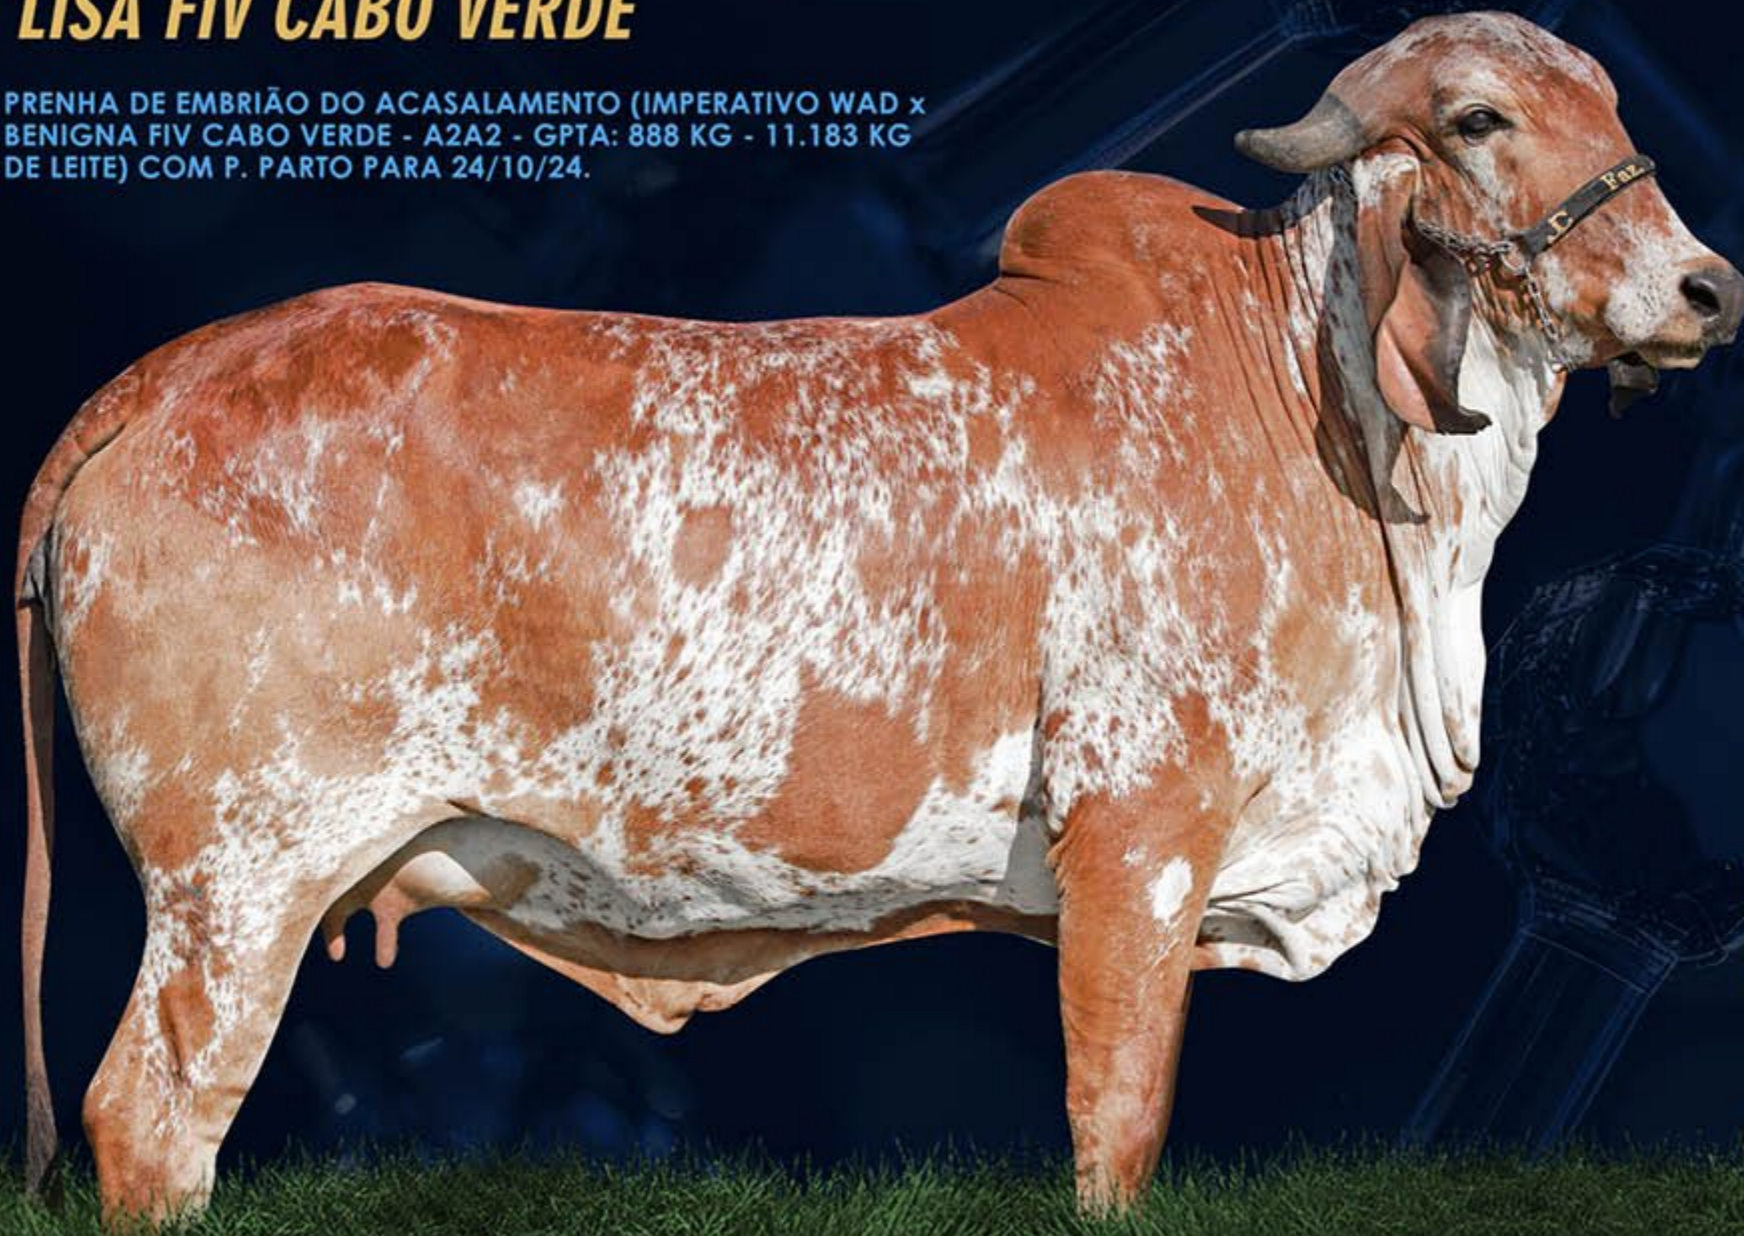

FAZENDA SÃO JOSÉ DO CAN CAN

LISA FIV CABO VERDE

PRENHA DE EMBRIÃO DO ACASALAMENTO (IMPERATIVO WAD x BENIGNA FIV CABO VERDE - A2A2 - GPTA: 888 KG - 11.183 KG DE LEITE) COM P. PARTO PARA 24/10/24.