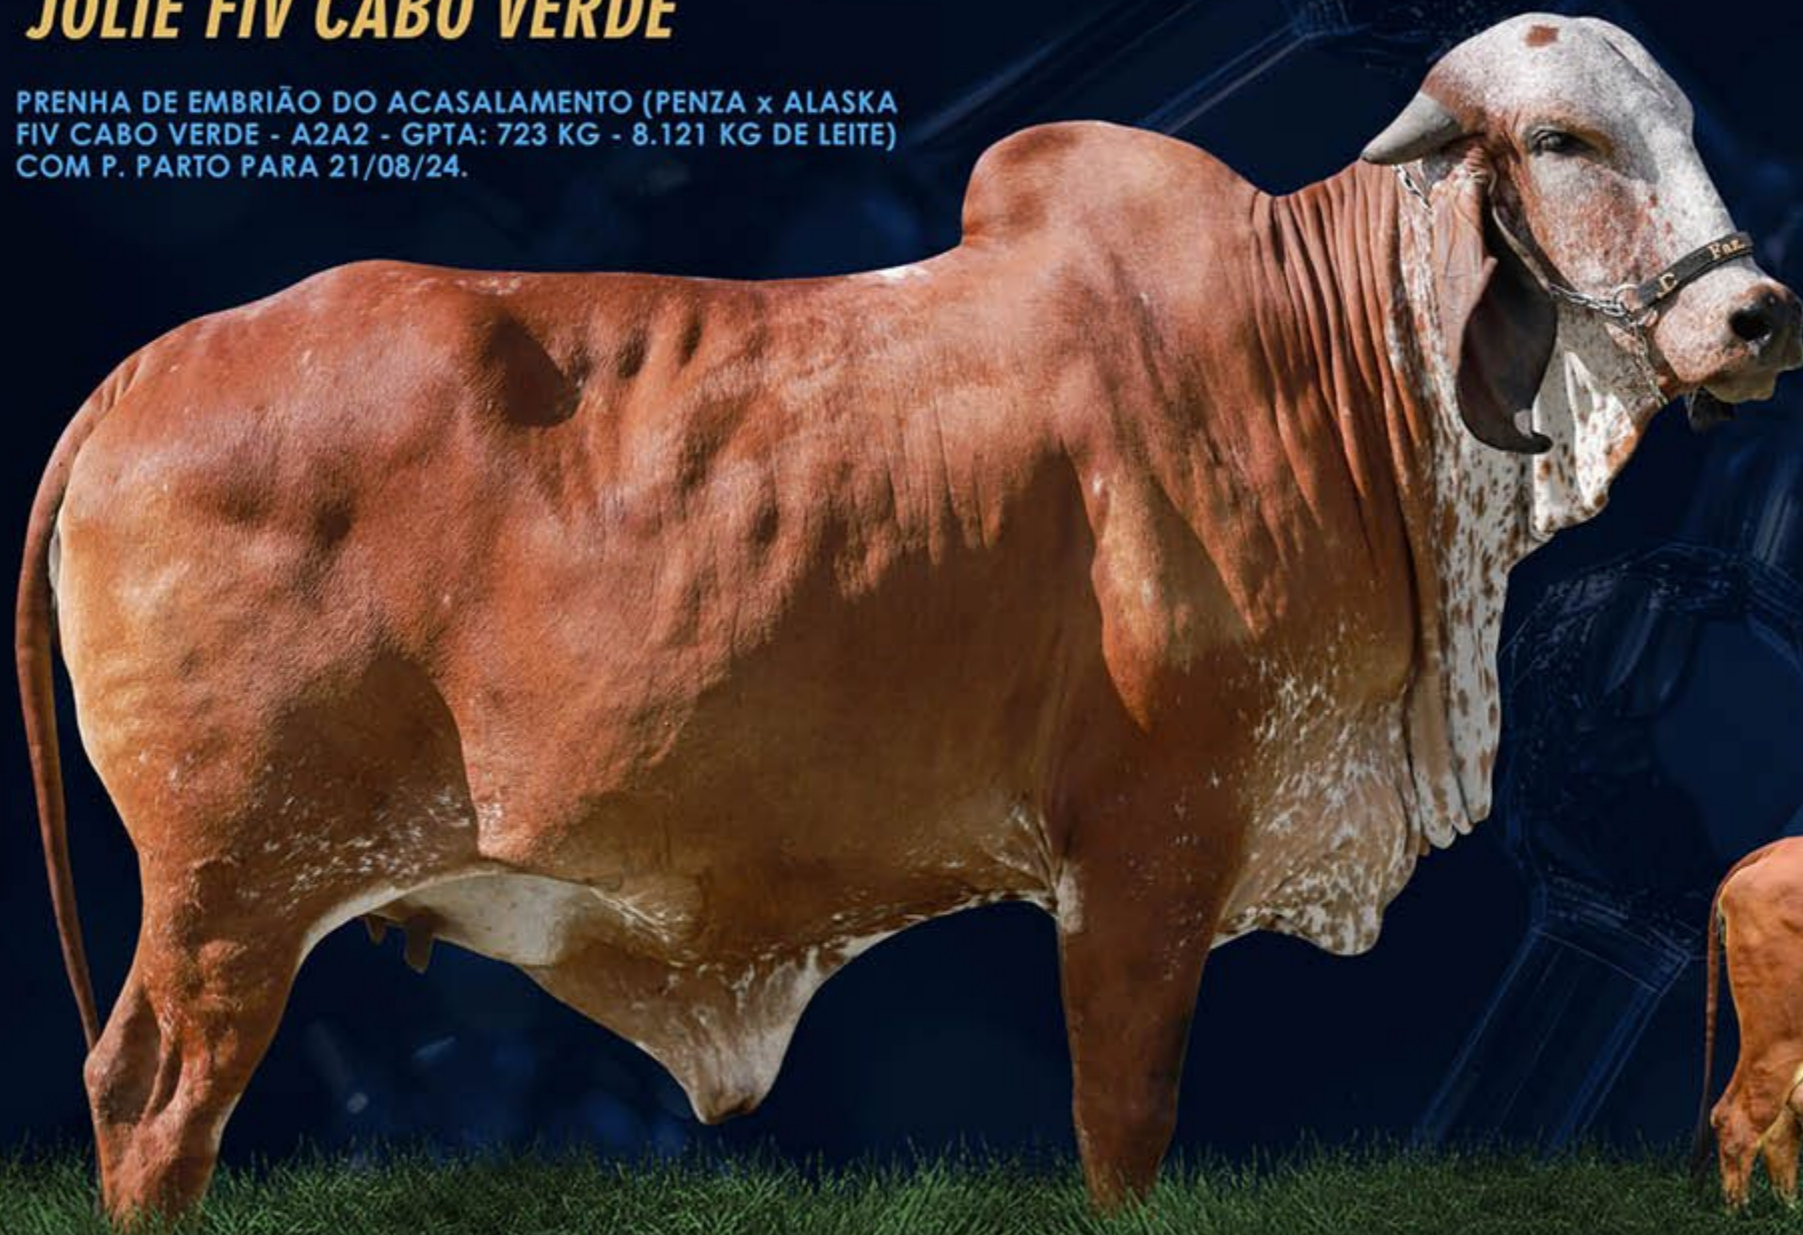

FAZENDA SÃO JOSÉ DO CAN CAN

JOLIE FIV CABO VERDE

PRENHA DE EMBRIÃO DO ACASALAMENTO (PENZA x ALASKA
FIV CABO VERDE - A2A2 - GPTA: 723 KG - 8.121 KG DE LEITE)
COM P. PARTO PARA 21/08/24.

MÃE: IRMÃ COMPLETA DA GRANDE CAMPEÃ DE CONCURSOS LEITEIROS, A RECORDISTA DE PRODUÇÃO
BRUNA FIV CABO VERDE.

VÍDEO

GENGIS KHAN DE BRASÍLIA

x

CAYFA FIV CABO VERDE

7.903 KG DE LEITE - A2A2

GPTA: 497 KG/EMBRAPA/ABCGIL

JAGUAR TE DO GAVIÃO

x

PAINEIRA DA CAL

5.208 KG DE LEITE