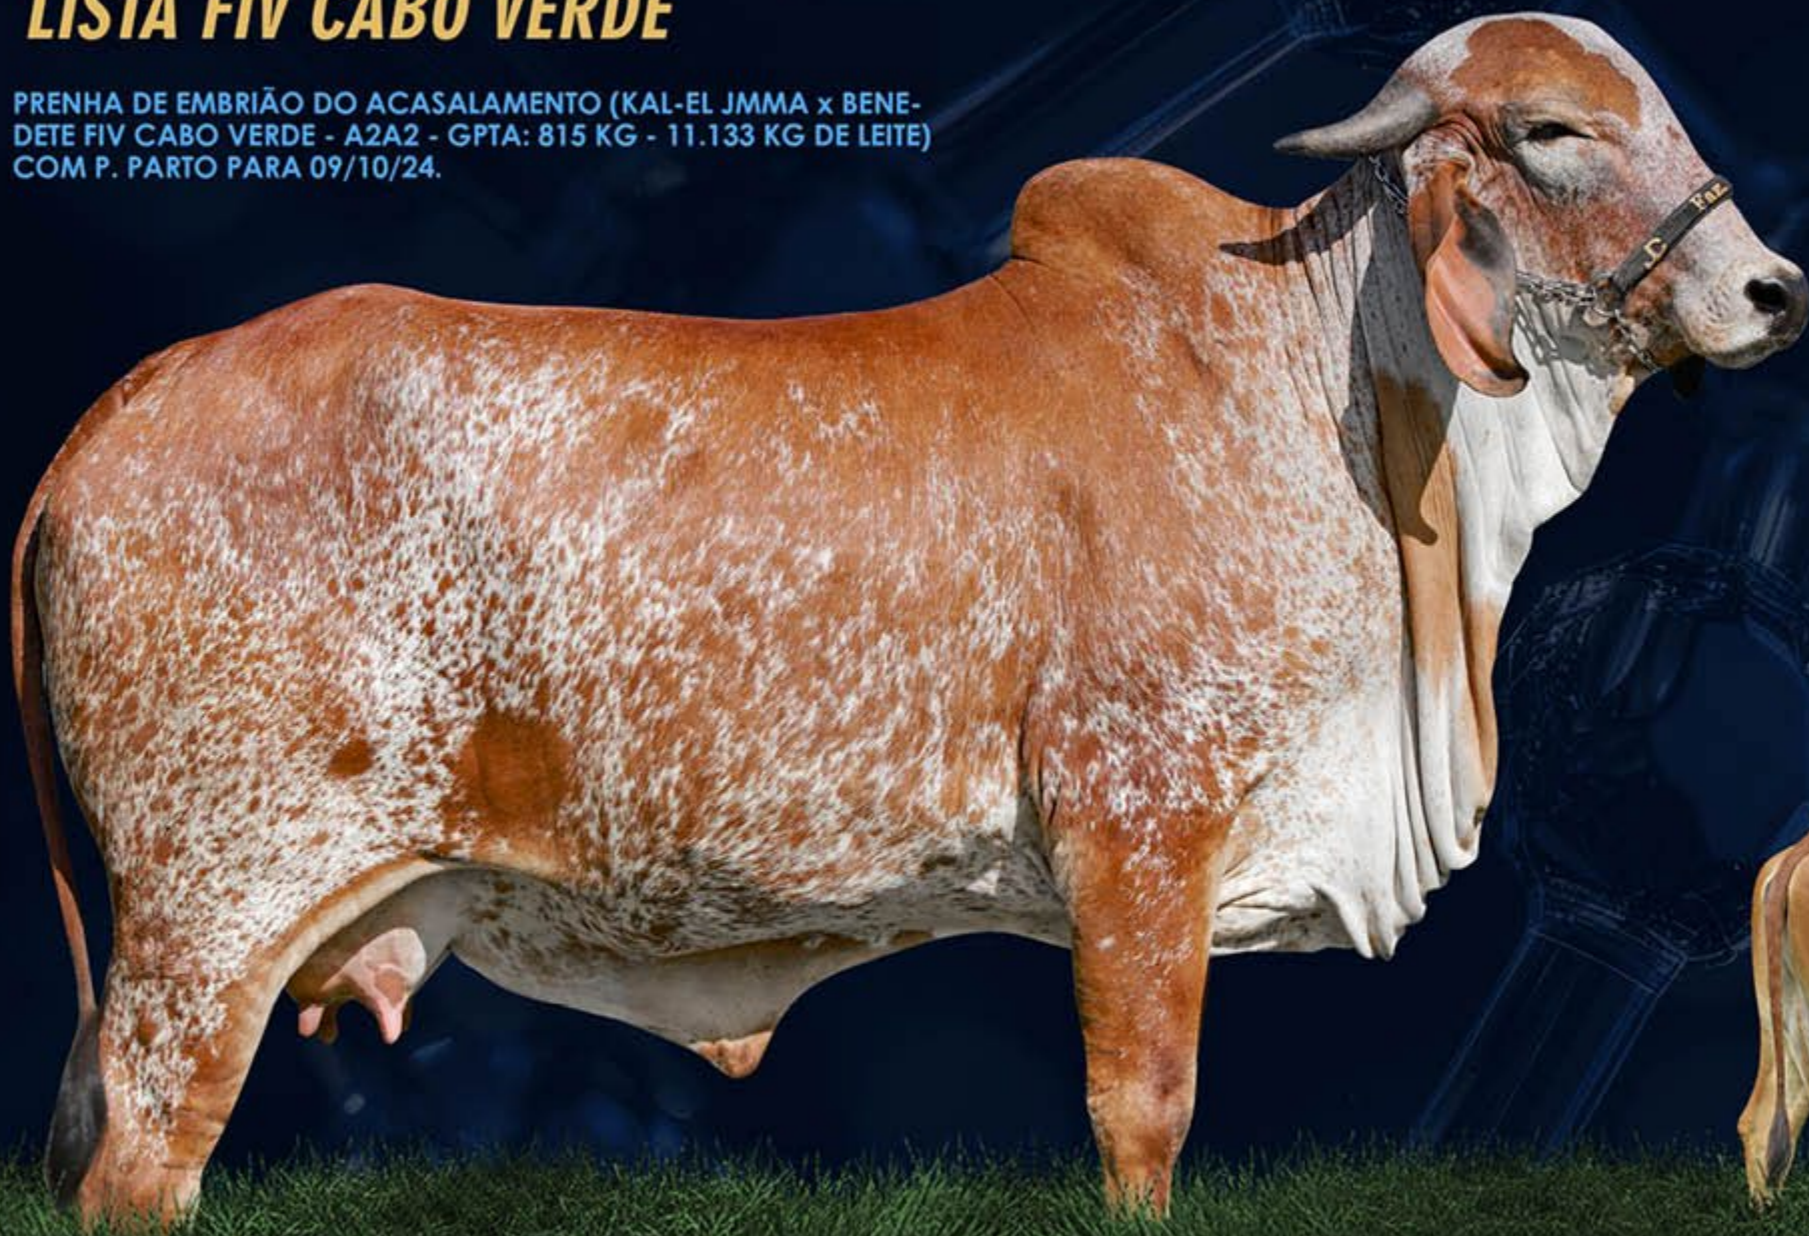

BETACASEÍNA

PRÊMIO

FAZENDA SÃO JOSÉ DO CAN CAN

LISTA FIV CABO VERDE

PRENHA DE EMBRIÃO DO ACASALAMENTO (KAL-EL JMMA x BENE-DETE FIV CABO VERDE - A2A2 - GPTA: 815 KG - 11.133 KG DE LEITE) COM P. PARTO PARA 09/10/24.