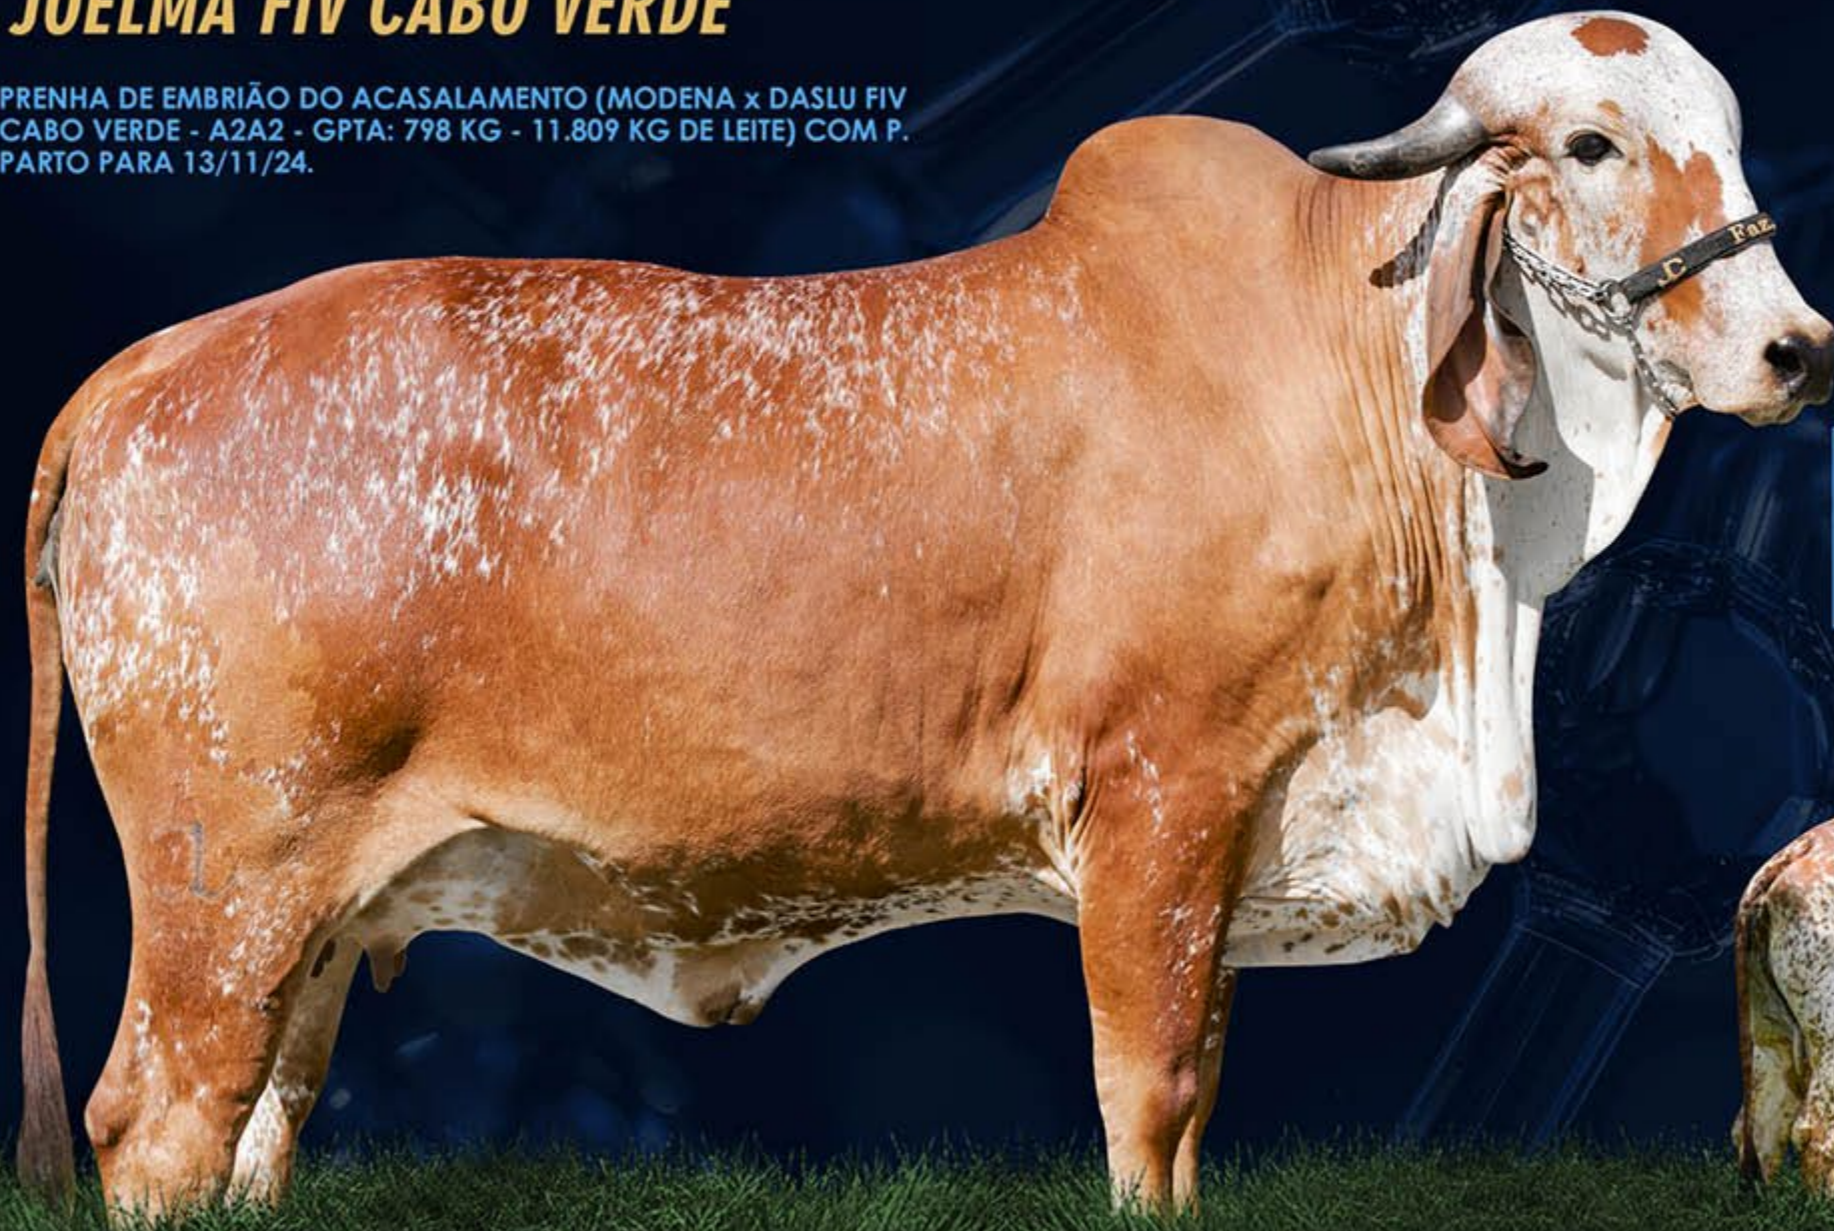

FAZENDA SÃO JOSÉ DO CAN CAN

JOELMA FIV CABO VERDE

PRENHA DE EMBRIÃO DO ACASALAMENTO (MODENA x DASLU FIV CABO VERDE - A2A2 - GPTA: 798 KG - 11.809 KG DE LEITE) COM P. PARTO PARA 13/11/24.

MÃE: CAMPEÃ VACA SÊNIOR PASSOS E UBERLÂNDIA/17.

LARANJEIRA FIV - MÃE

VÍDEO

JAGUAR TE DO GAVIÃO

X

LARANJEIRA FIV

8.612 KG DE LEITE - A2A2

GPTA: 174 KG/EMBRAPA/ABCGIL

C.A. EVEREST

X

SOGRA TE CAL

3.740 KG DE LEITE

18

03

03/09/2021

JCVL 4182

263 KG

BETACASEÍNA

PRÊMIO