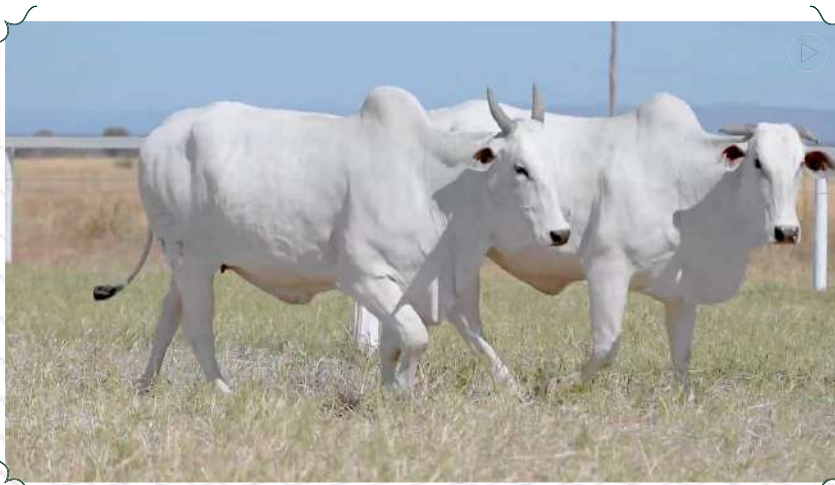

DUPLLO } L O T E } BATERIA 23
150

GPO A3772

Nasc.: **13/02/2018** | Peso.: **604kg**

BITELO DA SS x BISA 2

JERU FIV DO BR

BITELO DA SS x BISA 2

BITELO

FEITOR FIV ST.CRUZ x **ISGRIMA ST.CRUZ**

RANI FIV 3493 JAVA

BITELO DA SS x BISA 2

CURITIVA FIV ST.CRUZ

BITELO DA SS x BISA 2

DADOS DO VENTRE

PRENHE DO ESPARTANO COM PARTO PREVISTO PARA 19/11/2024

AVALIAÇÃO VENTRE: IABCZ: 13,18 - DECA: 1

GPO A4195

Nasc.: **20/11/2018** | Peso.: **596kg**

MOYNE REM x BISA 2

REM QUISCO

MOYNE REM x BISA 2

BITELO DA SS

REM USP x **HERANA FIV ST.CRUZ**

REM RÉGIS

MOYNE REM x BISA 2

CANCAO FIV ST.CRUZ

MOYNE REM x BISA 2

DADOS DO VENTRE

PRENHE DO PROMOTOR COM PARTO PREVISTO PARA 16/10/2024

AVALIAÇÃO VENTRE: IABCZ: 12,27 - DECA: 2

ASSISTA AO VÍDEO DO LOTE - CLIQUE NA IMAGEM