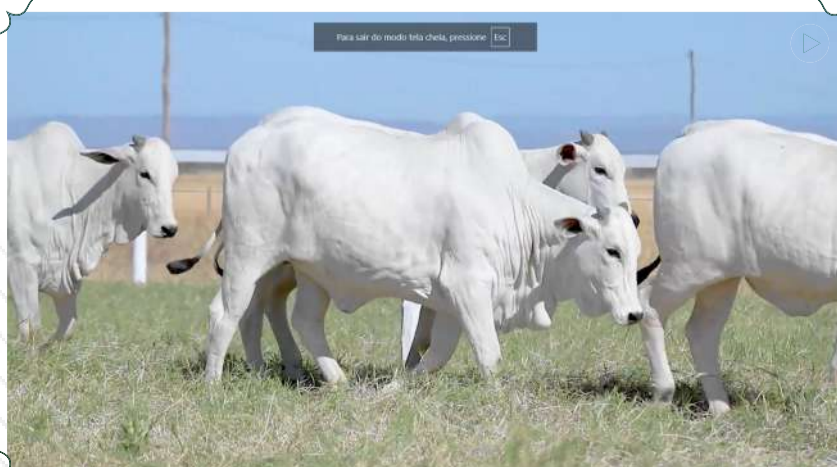

AVALIAÇÃO VENTRE: IABCZ: 15,16 - DECA: 1

ASSISTA AO VÍDEO DO LOTE - CLIQUE NA IMAGEM

INDIVIDUAL

LOTE

113

INDIVIDUAL