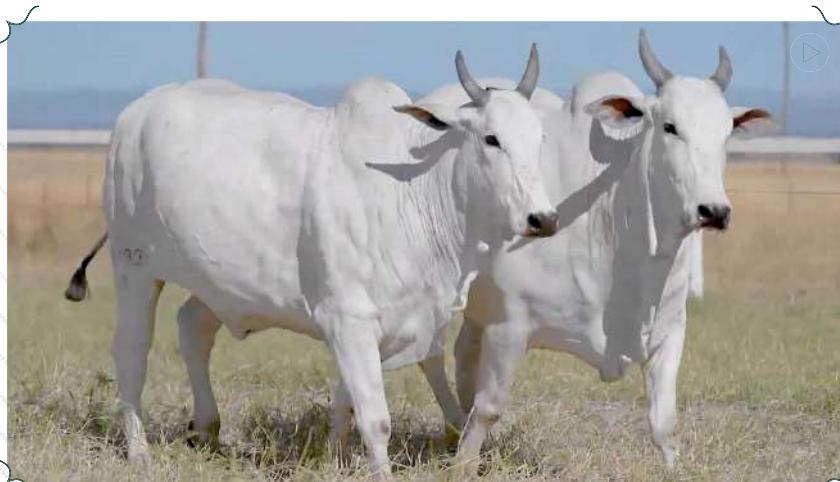

DUPLO } L O T E } BATERIA 22
141

GPO A4558

Nasc.: **24/12/2018** | Peso.: **726kg**

D1484 DA MN x BISA 2

D4685 DA MN

D1484 DA MN x BISA 2

VANADIO TE DL

ÚNICO FIV DA EAO x **IMPRESSA ST.CRUZ**

PALACIA DA EAO

D1484 DA MN x BISA 2

FORTUNA FIV ST.CRUZ

D1484 DA MN x BISA 2

DADOS DO VENTRE

PRENHE DO UZI COM PARTO PREVISTO PARA 03/10/2024

AVALIAÇÃO VENTRE: IABCZ: 14,58 - DECA: 1

GPO A4893

Nasc.: **29/01/2019** | Peso.: **660kg**

D1484 DA MN x BISA 2

CAMPEÃO DA MN

D1484 DA MN x BISA 2

ÍNDICO TE IPÊ OURO

ÚNICO FIV DA EAO x **LAPIDADA ST.CRUZ**

PALACIA DA EAO

D1484 DA MN x BISA 2

ELOPIA FIV ST.CRUZ

D1484 DA MN x BISA 2

DADOS DO VENTRE

PRENHE DO RETRATO COM PARTO PREVISTO PARA 27/11/2024

AVALIAÇÃO VENTRE: IABCZ: 16,97 - DECA: 1

ASSISTA AO VÍDEO DO LOTE - CLIQUE NA IMAGEM