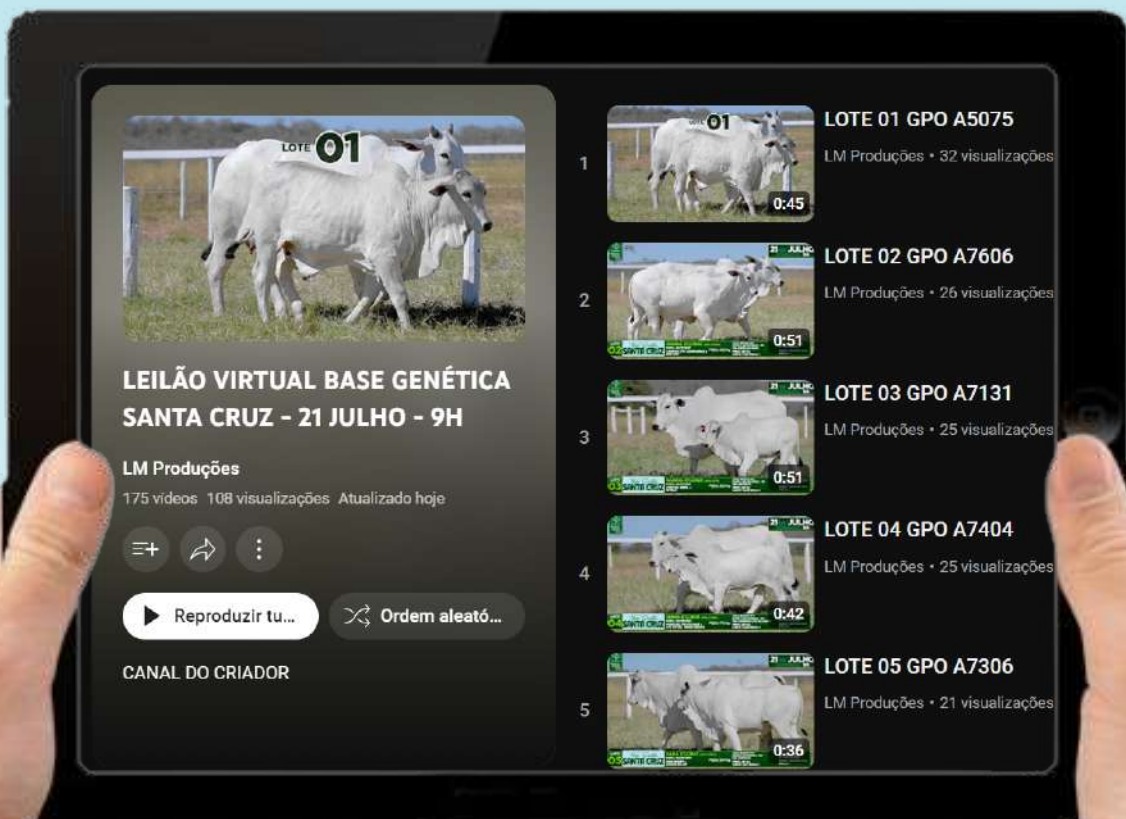

## CATÁLOGO DIGITAL

REALIZAÇÃO

TRANSMISSÃO

ASSESSORIAS

AGÊNCIA

# ONDE ASSISTIR

**CANAL DO  
CRIADOR**

**NET** **Claro** CANAIS **197** E **697**  
O MUNDO E DOS NETS

**SKY** CANAL **166**

**vivo tv** CANAL **591**

& **PARABÓLICA** (DIGITAL E ANALÓGICA)

## CLIQUE E CONFIRA A PLAYLIST DOS ANIMAIS