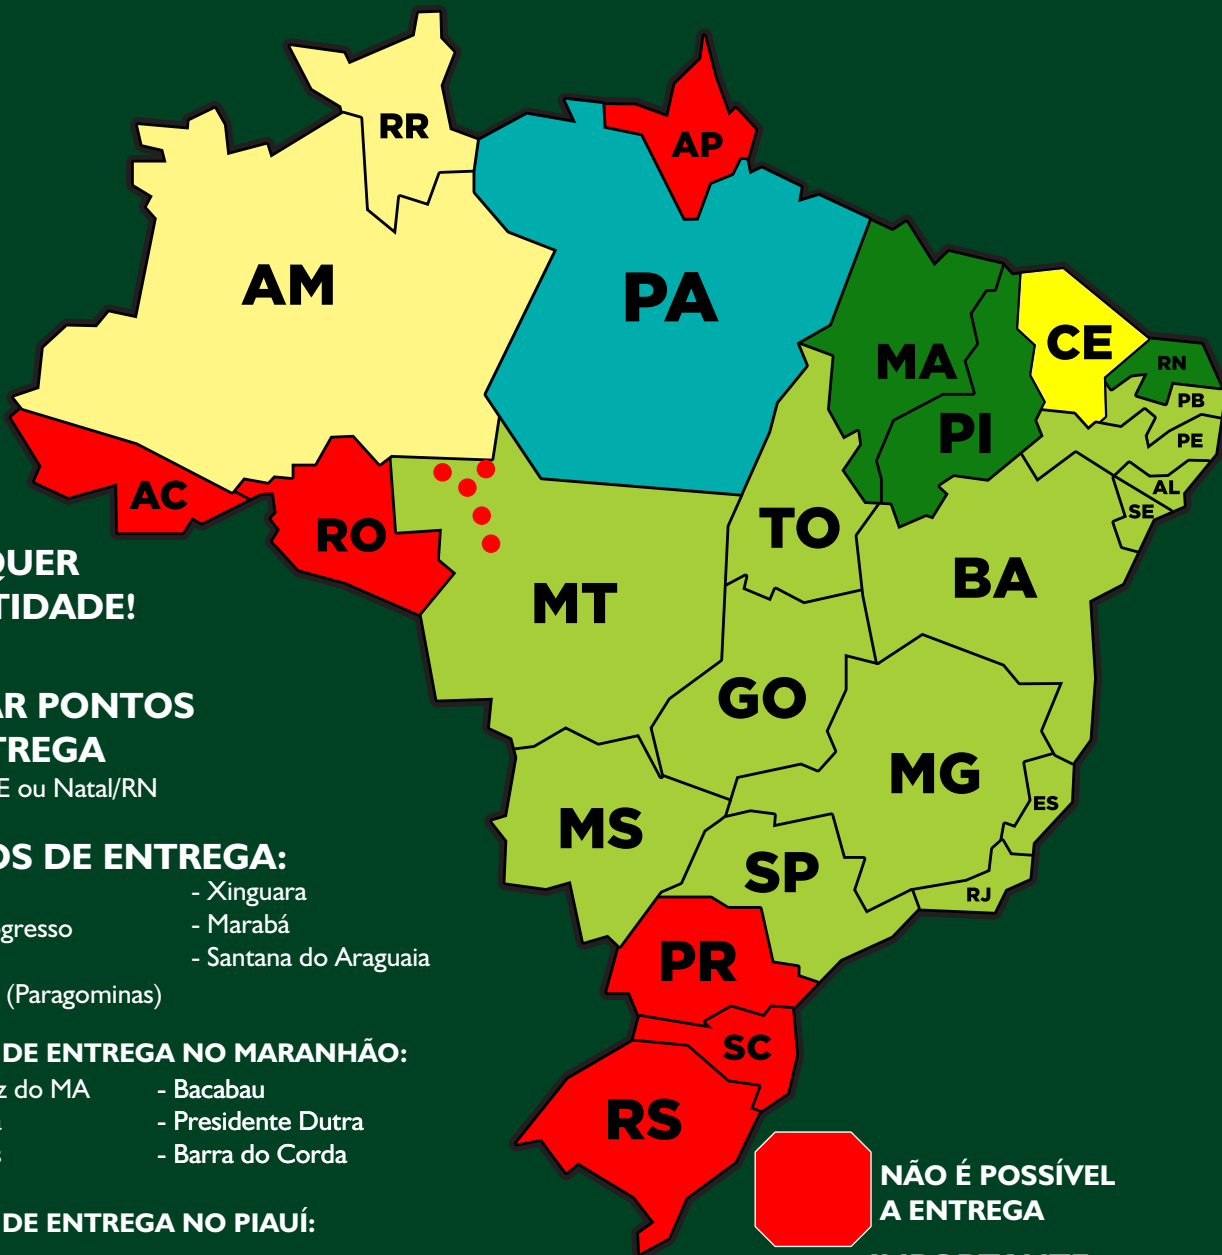

71º Leilão
Virtual Nelore
Lemgruber
Elite de Pasto

QUALQUER QUANTIDADE!

RETIRAR PONTOS DE ENTREGA
Salgueiro/PE ou Natal/RN

PONTOS DE ENTREGA:
- Altamira - Xinguara
- Novo Progresso - Marabá
- Redenção - Santana do Araguaia
- Castanhal (Paragominas)

PONTOS DE ENTREGA NO MARANHÃO:
- Imperatriz do MA - Bacabau
- Açailândia - Presidente Dutra
- Santa Inês - Barra do Corda
- Balsas

PONTOS DE ENTREGA:
- Humaitá-AM

NÃO É POSSÍVEL A ENTREGA

IMPORTANTE

ALÉM DOS ESTADOS RECONHECIDOS COMO LIVRE DE AFTOSA QUE NÃO PODEM RECEBER OS ANIMAIS, TAMBÉM NÃO SERÁ POSSÍVEL A ENTREGA NAS CIDADES DO ESTADO DO MATO GROSSO TAMBÉM CONSIDERADAS ÁREAS LIVRES DE AFTOSA (Em caso de dúvidas, consulte a mesa operadora)