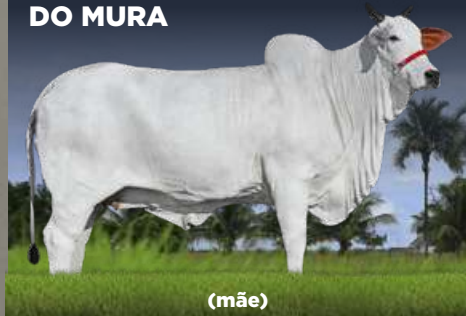

▶ VÍDEO

REM TORIXORÉU

REM ARMADOR

REM RONDA

LANDAU DA DI GENIO

TUANI FIV DO MURA

JOLIE FIV DO MURA

**TUANI FIV
DO MURA**