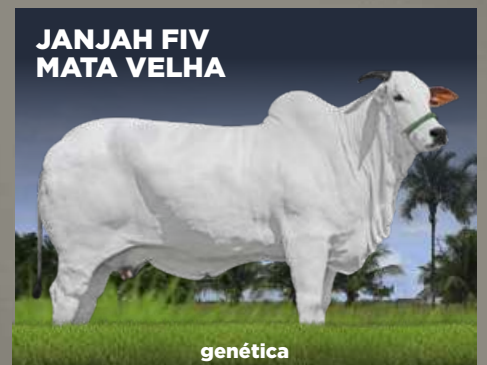

Prenhe do ÁTHILA NAVIRAI.
Previsão de parto: 17/01/2025.

▶ VÍDEO

FENÔMENO FIV CAMPARINO

DON JUAN FIV CAMPARINO x

JHVM 10236 CAMPARINO

LANDAU DA DI GENIO

PARIS FIV PARANÃ

ESTÂNCIA FIV HVP

ESTÂNCIA FIV
HVP

(avó)

ESTILOSA DA DI
GENIO

(bisavó)

JANJAH FIV
MATA VELHA

genética

Nelore Paraná

A5222~ PARANÁ

RG.: PAR A 5222 • NASC.: 02/10/2021 • Fêmea

Prenhe do ÁTHILA NAVIRÁÍ.
Previsão de parto: 18/10/2024.

 **VÍDEO**

BASCO DA SM

KAYAK TE MAFRA x **NAFTA DA DI GENIO**

LIAKA DA RS I

LANDAU DA DI GENIO

FADA 01 FIV JB DO RA