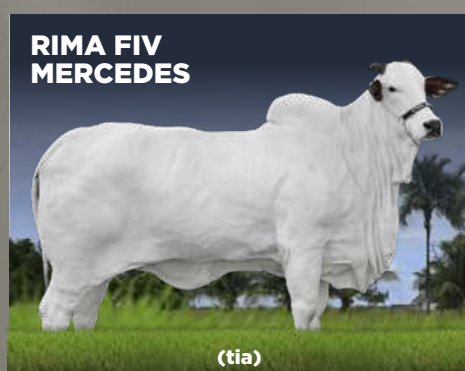

ASPIRAÇÃO

EVA FIV CRL

RG (DOADORA): NCRL 510

Nelore Paraná / Boitel São Pedro

EVA FIV CRL x LIVRE ACASALAMENTO

RG (DOADORA): NCRL 510

Média de oócitos: 107

▶ **VÍDEO**