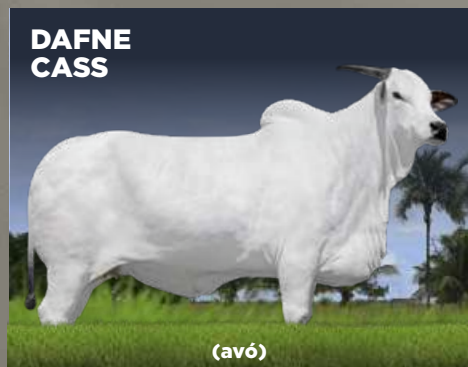

Nelore Paraná

MOLDURA FIV PARANÁ

RG.: PAR A 5839 • NASC.: 17/09/2022 • Fêmea

Prenhe do LEXO MATA VELHA.
Previsão de parto: 30/11/2024.

BASCO DA SM

LANDAU DA DI GENIO

KAYAK TE MAFRA x **BENÇÃO FIV HRO**

LIAKA DA RS I

DAFNE CASS