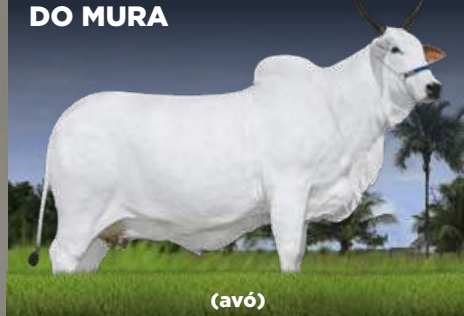

(mãe)

**JOLIE FIV
DO MURA**