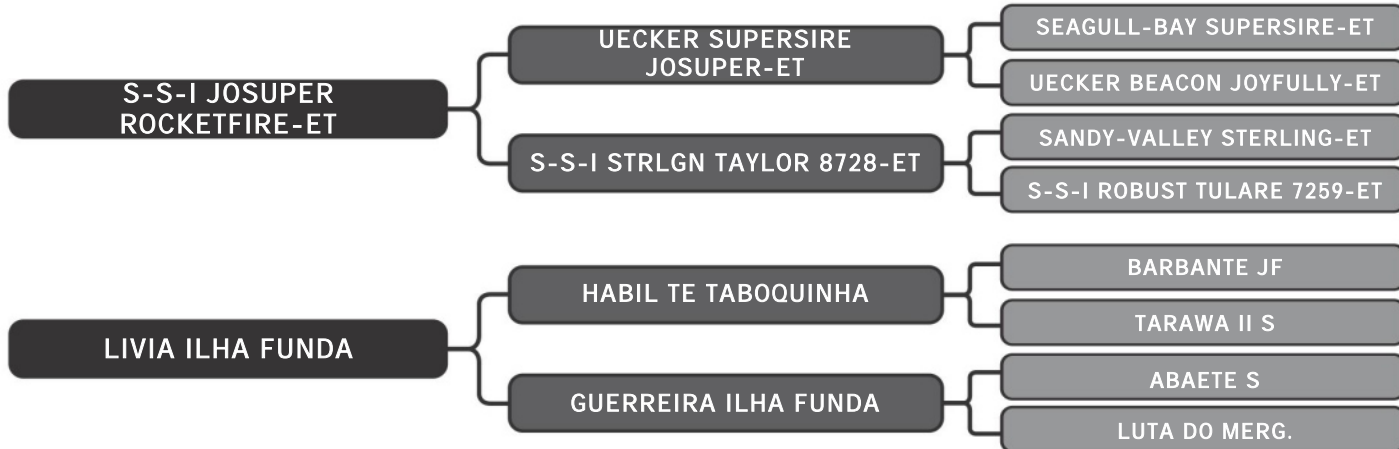

Guzera Sula

LAVA FIV SULA

LT DUPLO

80

RAÇA: Guzolando SEXO: Fêmea

NASC.: 05/10/2023 IDADE: 9m REG.: SULG 1168

Ril mãe SULA 2398 - 4346 Kg

Ril avó SULA 428 - 2246 Kg

Guzera Sula