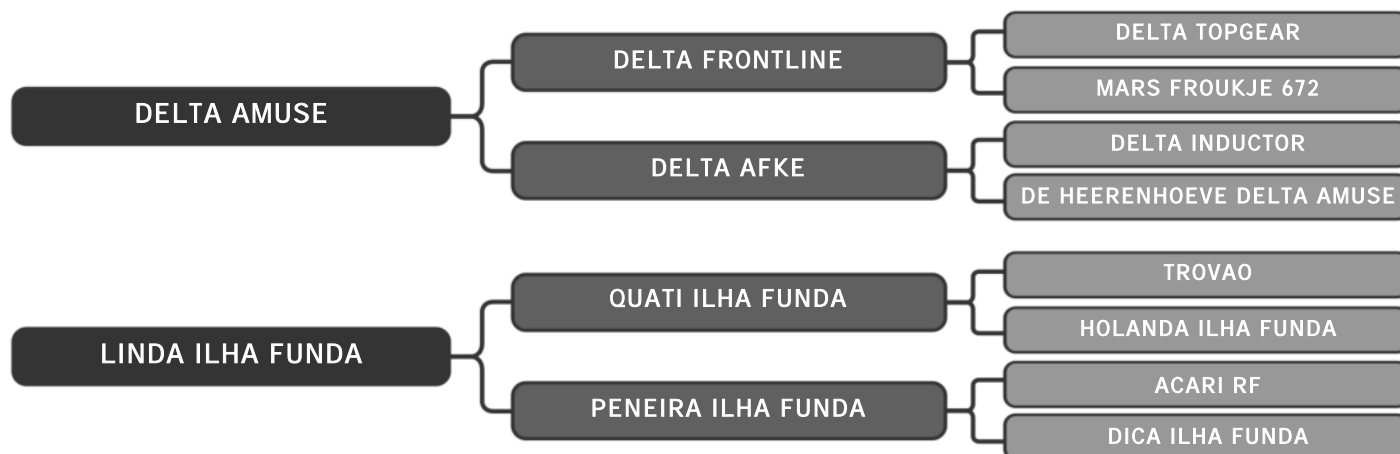

Guzera Sula
LANTEJOULA FIV SULA

LOTE
14

RAÇA: Guzolando SEXO: Fêmea
NASC.: 26/09/2023 IDADE: 10m REG.: SULG 1144

Ril da mãe sula 2393 - 4651 Kg
Ril da avó sula 1640- 3216 Kg

Guzera Sula
LEVE SULA

LOTE
15

RAÇA: Guzolando SEXO: Fêmea
NASC.: 13/11/2023 IDADE: 8m REG.: SULG 1224

Guzera Sula
LAVRAR SULA

LOTE
16

RAÇA: Guzolando SEXO: Fêmea
NASC.: 09/10/2023 IDADE: 9m REG.: SULG 1175

Guzera Sula

LEGALISTA SULA

LOTE

17

RAÇA: Guzolando SEXO: Fêmea
NASC.: 11/10/2023 IDADE: 9m REG.: SULG 1179

Ril mãe sula 2406 - 2685 Kg
Ril avó sula 1429 - 4843 Kg

Guzera Sula

LETRADA FIV SULA

LOTE

18

RAÇA: Guzolando SEXO: Fêmea
NASC.: 09/11/2023 IDADE: 8m REG.: SULG 1215

Guzera Sula

LIRA FIV SULA