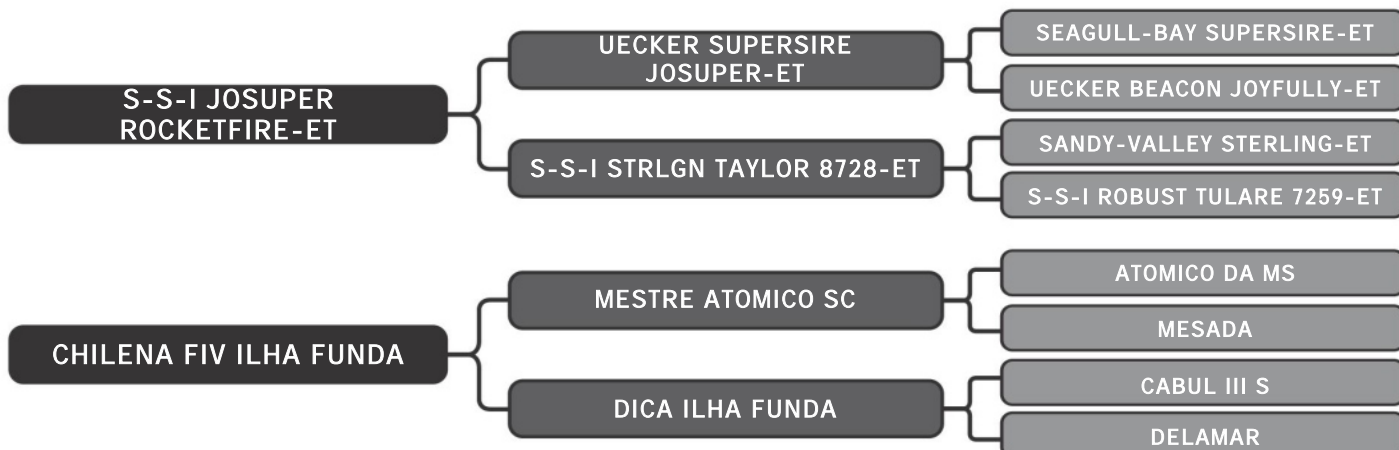

RAÇA: Guzolando SEXO: Fêmea
NASC.: 25/11/2023 IDADE: 8m REG.: SULG 1236

Ril mãe SULA 2562 - 3630 Kg
Ril avó SULA 1653 - 4229 Kg

Guzera Sula

LICITAR FIV SULA

LT DUPLO

57

RAÇA: Guzolando SEXO: Fêmea
NASC.: 26/11/2023 IDADE: 8m REG.: SULG 1238