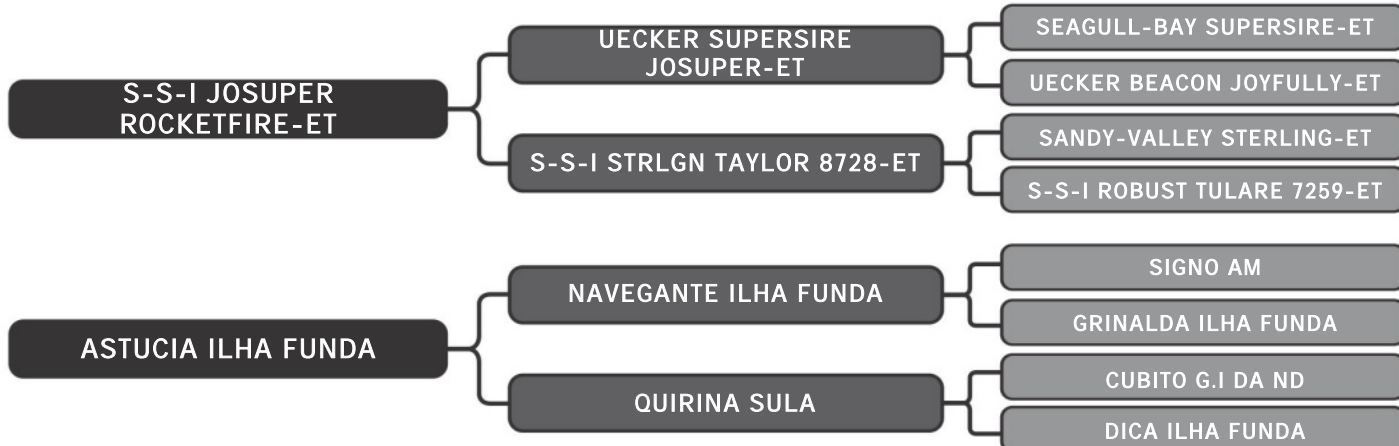

RAÇA: Guzolando SEXO: Fêmea
NASC.: 25/11/2023 IDADE: 8m REG.: SULG 1236

Ril mãe SULA 2562 - 3630 Kg
Ril avó SULA 1653 - 4229 Kg

Guzera Sula

LICITAR FIV SULA

LT DUPLO

57

RAÇA: Guzolando SEXO: Fêmea
NASC.: 26/11/2023 IDADE: 8m REG.: SULG 1238