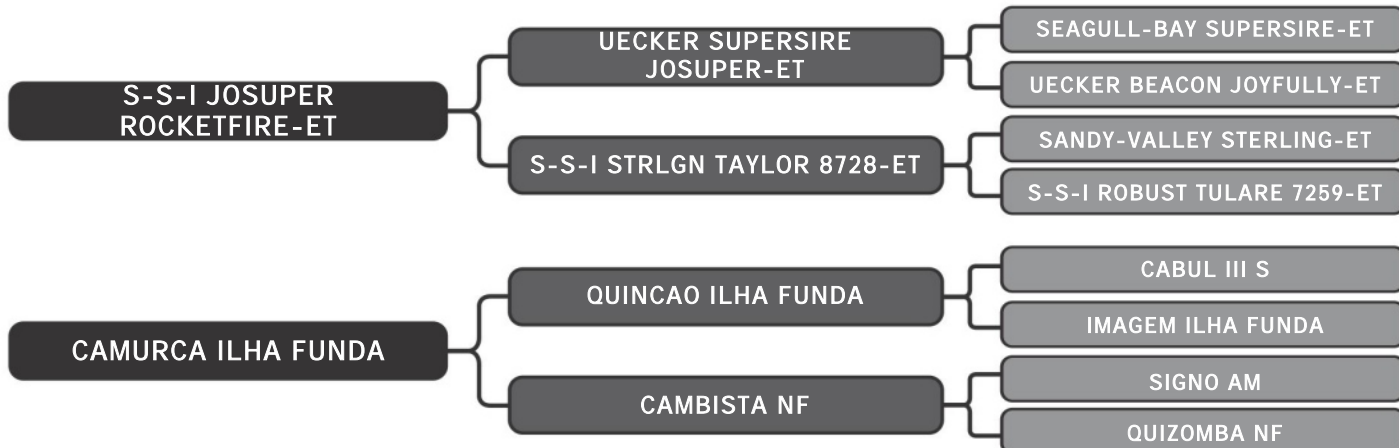

Guzera Sula

LEMBRAR FIV SULA

LT DUPLO

34

RAÇA: Guzolando SEXO: Fêmea
NASC.: 31/10/2023 IDADE: 8m REG.: SULG 1192

Guzera Sula