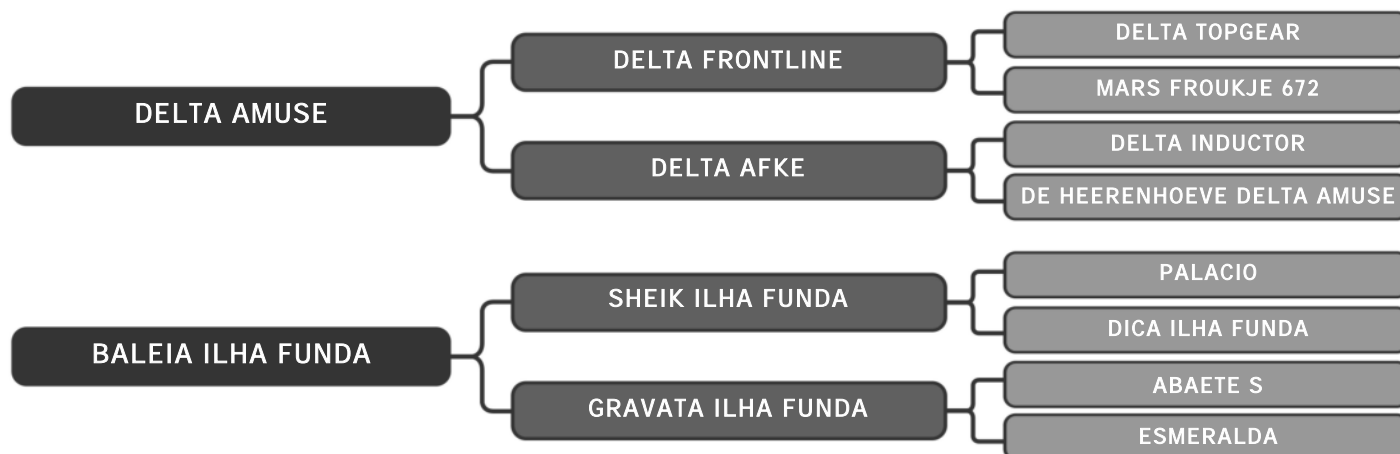

Guzera Sula

LANCHEIRA FIV SULA

LOTE

07

RAÇA: Guzolando SEXO: Fêmea
NASC.: 25/09/2023 IDADE: 10m REG.: SULG 1142

Ril mãe sula 2013 - 4049 Kg
Ril avó sula 1029 - 6423 Kg

Guzera Sula

LATIM FIV SULA

LOTE

08

RAÇA: Guzolando SEXO: Fêmea
NASC.: 03/10/2023 IDADE: 9m REG.: SULG 1163

Ril mãe sula 2548- 3254 Kg

Guzera Sula
LEVIANA SULA

LOTE
09

RAÇA: Guzolando SEXO: Fêmea
NASC.: 13/11/2023 IDADE: 8m REG.: SULG 1227

Guzera Sula
LIMPA FIV SULA

LOTE
10

RAÇA: Guzolando SEXO: Fêmea
NASC.: 30/11/2023 IDADE: 7m REG.: SULG 1253

Ril avó sula 171- 5860 Kg

Guzera Sula

LASANHA FIV SULA

LOTE

11