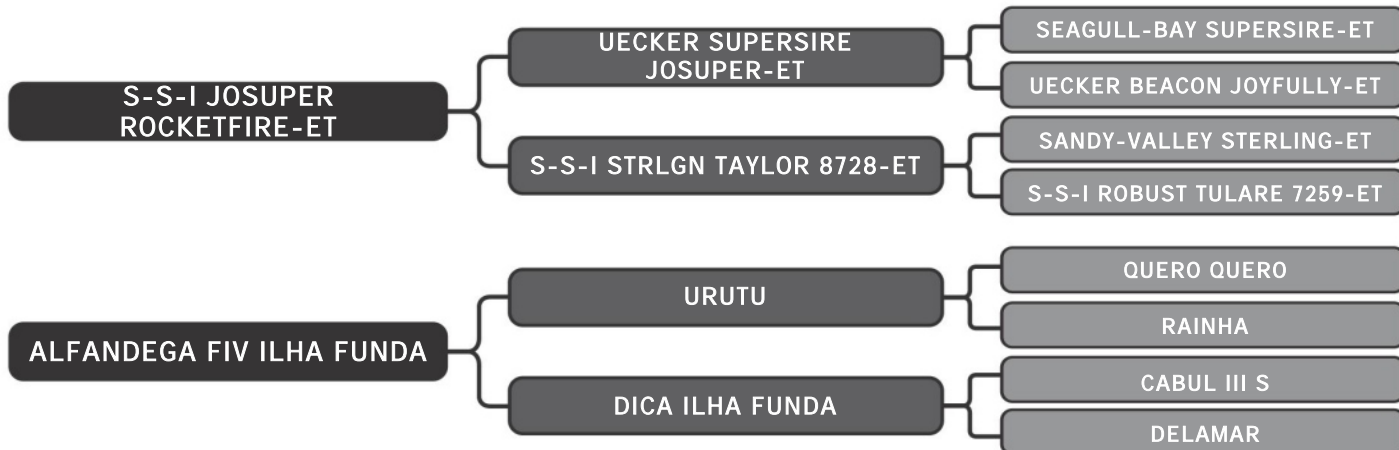

RAÇA: Guzolando SEXO: Fêmea
NASC.: 24/09/2023 IDADE: 10m REG.: SULG 1140

Ril mãe sula 2548-3254 Kg

Guzera Sula

LIMPATRILHA FIV SULA

LT DUPLO

49

RAÇA: Guzolando SEXO: Fêmea
NASC.: 01/12/2023 IDADE: 7m REG.: SULG 1258