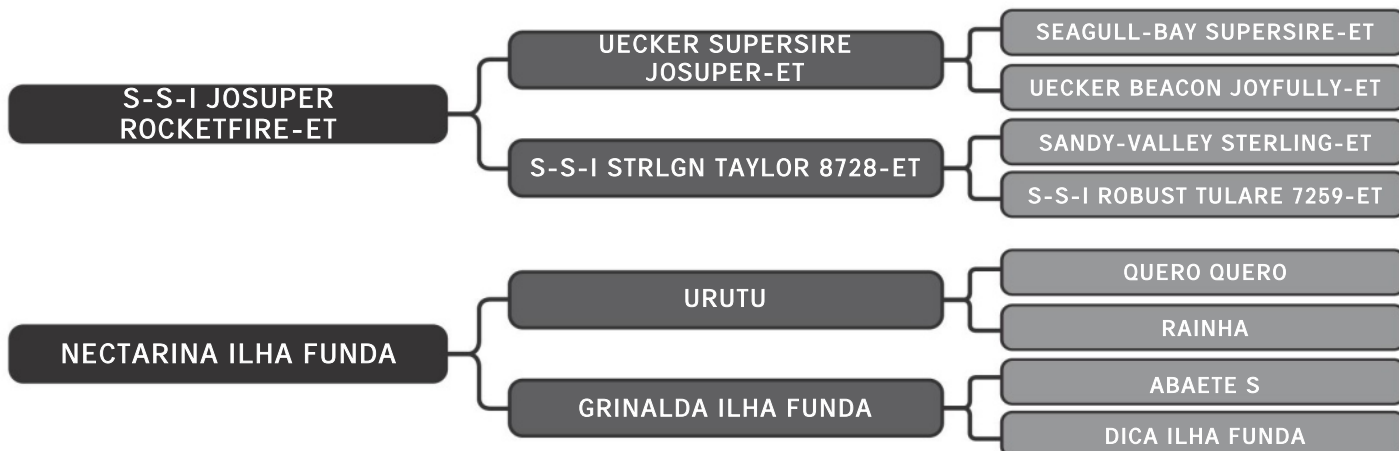

Guzera Sula

LAMURIAA FIV SULA

LT DUPLO

69

RAÇA: Guzolando SEXO: Fêmea
NASC.: 23/09/2023 IDADE: 10m REG.: SULG 1138

Ril mãe SULA 1273 - 3568 Kg

Ril avó SULA 489 - 3625 Kg

Guzera Sula