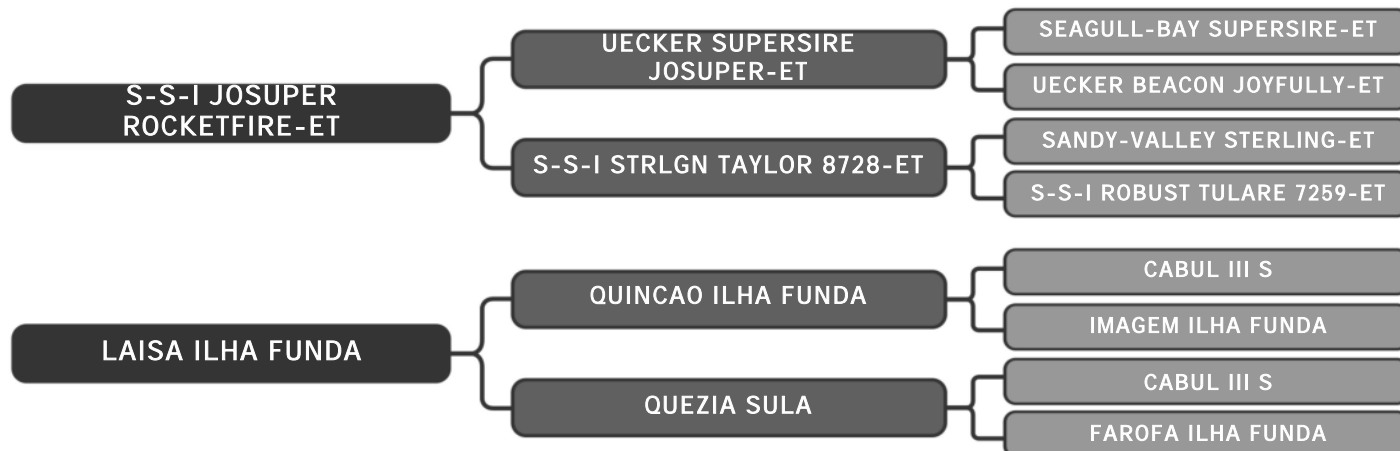

Guzera Sula

LANILINA FIV SULA

LOTE

01

RAÇA: Guzolando SEXO: Fêmea
NASC.: 26/09/2023 IDADE: 10m REG.: SULG 1143

Ril mãe- sula 2393- 4651 Kg
Ril avó - sula 1640-3216 kg

Guzera Sula

LEQUE FIV SULA