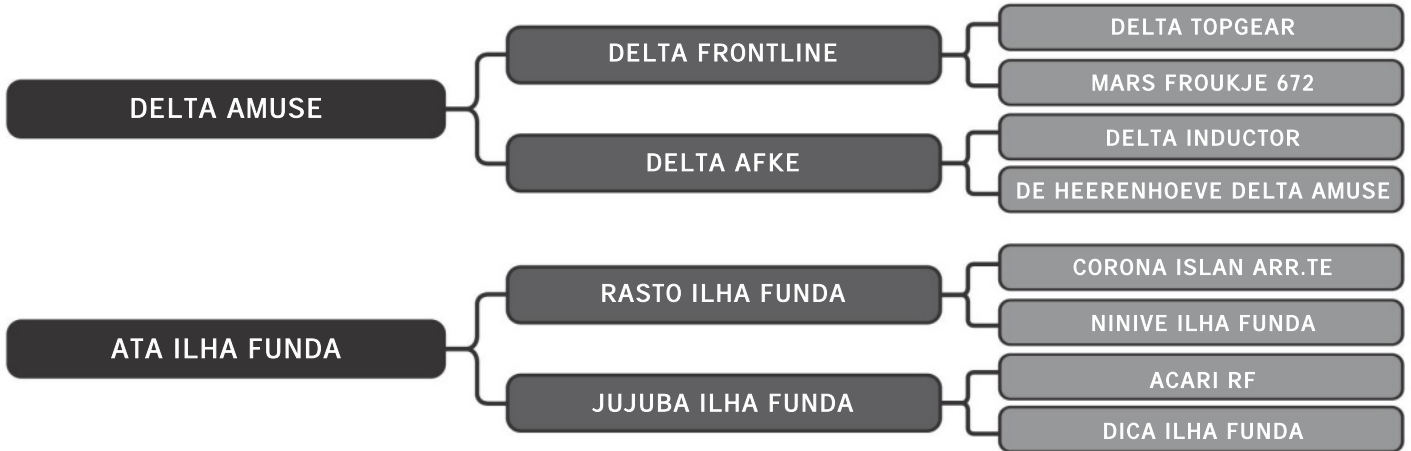

Guzera Sula

LISONJA SULA

LT DUPLO

87

RAÇA: Guzolando SEXO: Fêmea
NASC.: 26/12/2023 IDADE: 7m REG.: SULG 1282