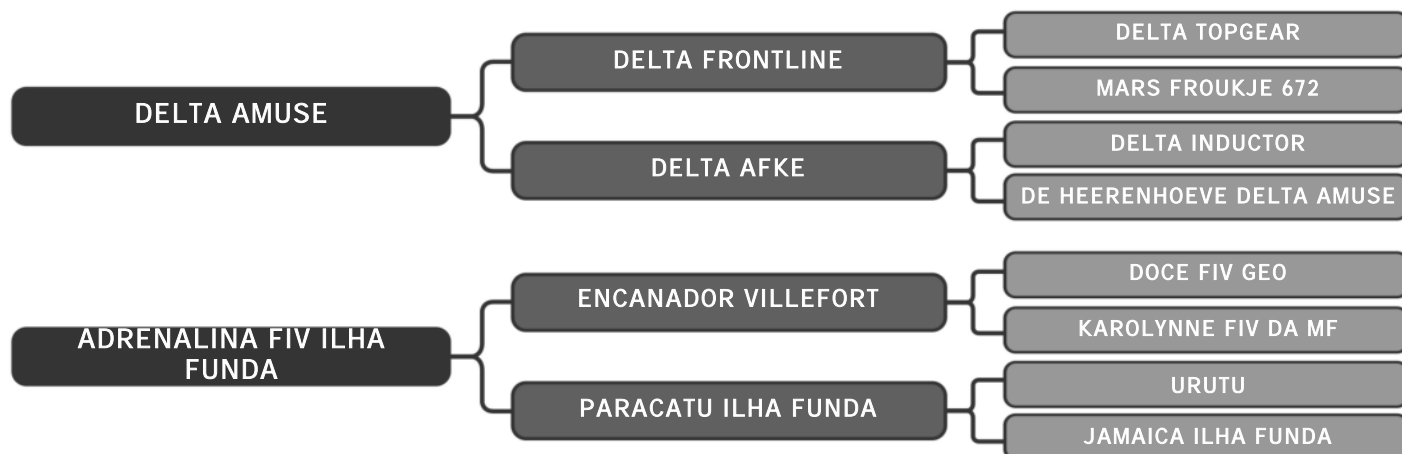

Guzera Sula

LANILINA FIV SULA

LOTE

01

RAÇA: Guzolando SEXO: Fêmea
NASC.: 26/09/2023 IDADE: 10m REG.: SULG 1143

Ril mãe- sula 2393- 4651 Kg
Ril avó - sula 1640-3216 kg

Guzera Sula

LEQUE FIV SULA

LOTE

02

RAÇA: Guzolando SEXO: Fêmea
NASC.: 06/11/2023 IDADE: 8m REG.: SULG 1205

Ril mãe sula 2578- 3457 Kg
Ril avó sula 959 - 7179 Kg

Guzera Sula

LAXANTE SULA

LOTE

03

RAÇA: Guzolando SEXO: Fêmea
NASC.: 10/10/2023 IDADE: 9m REG.: SULG 1176

Ril mãe sula 2611- 2746 Kg
Ril avó sula 1420- 2506 Kg

Guzera Sula

LARVA FIV SULA

LOTE

04

RAÇA: Guzolando SEXO: Fêmea
NASC.: 01/10/2023 IDADE: 9m REG.: SULG 1155