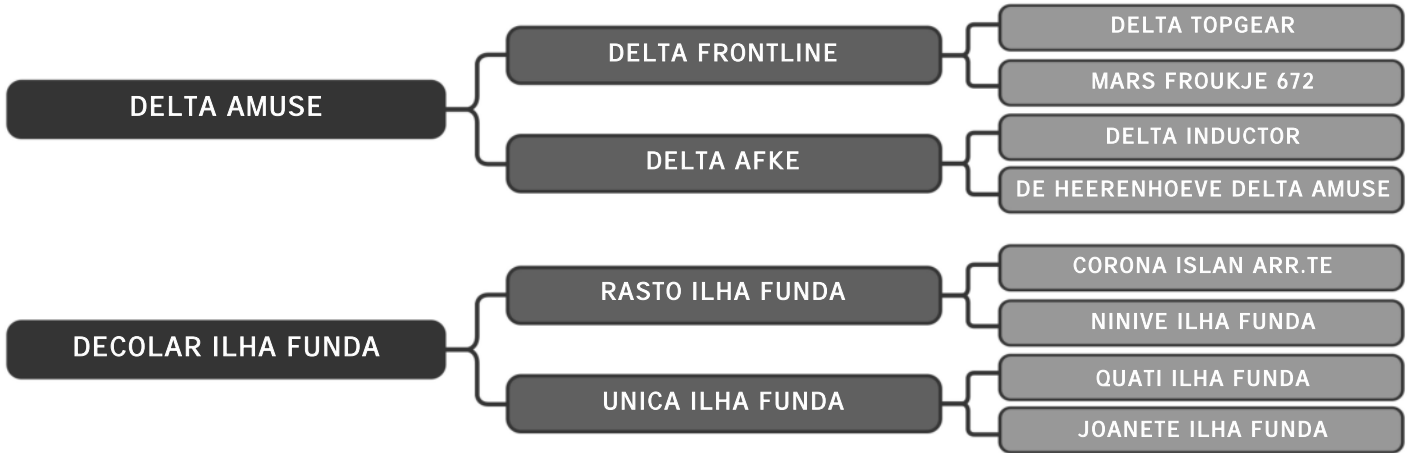

LT DUPLO
103

RAÇA: Girolando SEXO: Fêmea
NASC.: 04/04/2022 IDADE: 27m REG.: SULL 2

Prenhez do Touro guzera sula 2566 com parto previsto para 17/10/2024

COMPRADOR: _____ R\$: _____

Guzera Sula

JABUTI II SULA

LOTE
104

RAÇA: Guzolando SEXO: Fêmea
NASC.: 27/12/2022 IDADE: 19m REG.: SULG 1101

Ril avó SULA 2436 - 2810 Kg

Guzera Sula

LANCHA FIV SULA

LOTE
106

RAÇA: Guzolando SEXO: Fêmea
NASC.: 16/02/2023 IDADE: 17m REG.: SULG 1136