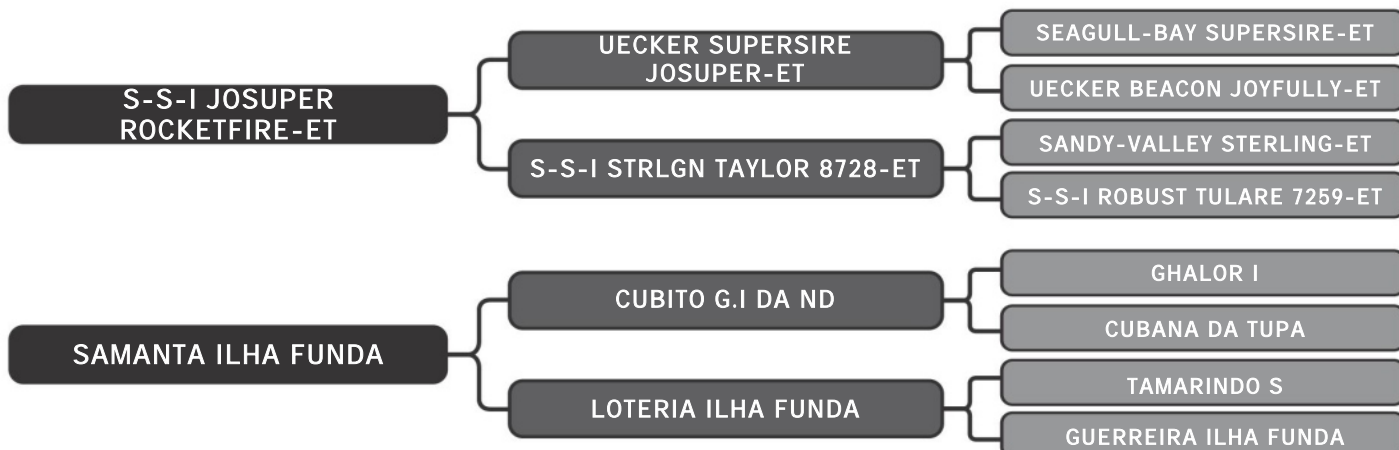

Ril mãe SULA 2582 - 2499 Kg

Ril avó SULA 692 - 3841 Kg

Guzera Sula

LATIDA FIV SULA

LT DUPLO

58

RAÇA: Guzolando SEXO: Fêmea

NASC.: 03/10/2023 IDADE: 9m REG.: SULG 1162