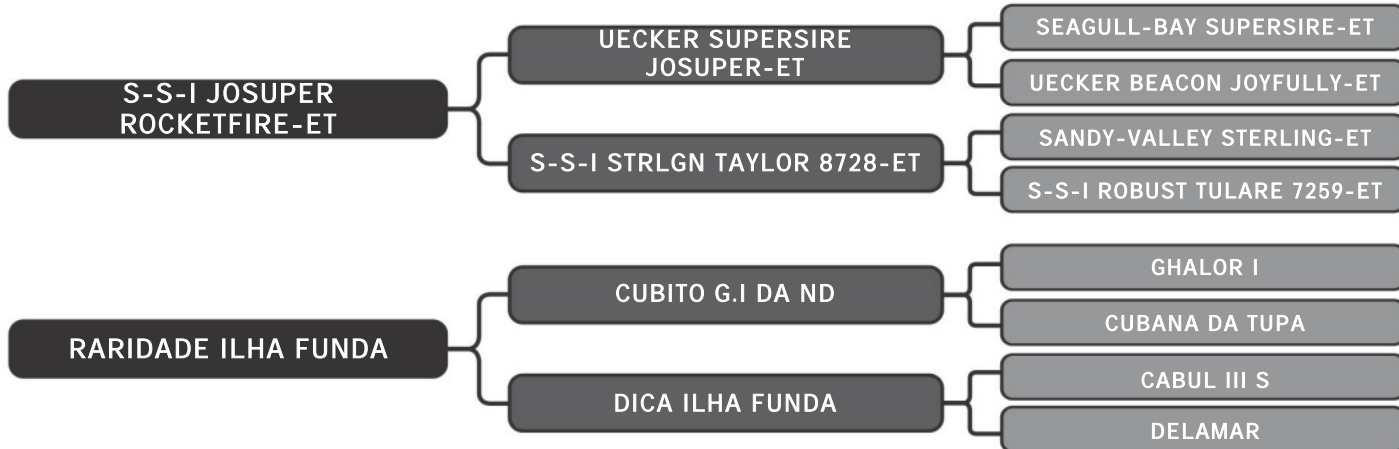

Ril mãe sula 2324- 4095 Kg
Ril avó sula 1336-4015 Kg

COMPRADOR: _____ R\$: _____

Guzera Sula

LIBERDADE FIV SULA

LT DUPLO

40

RAÇA: Guzolando SEXO: Fêmea
NASC.: 25/11/2023 IDADE: 8m REG.: SULG 1235

Ril avó sula 171-5860 Kg