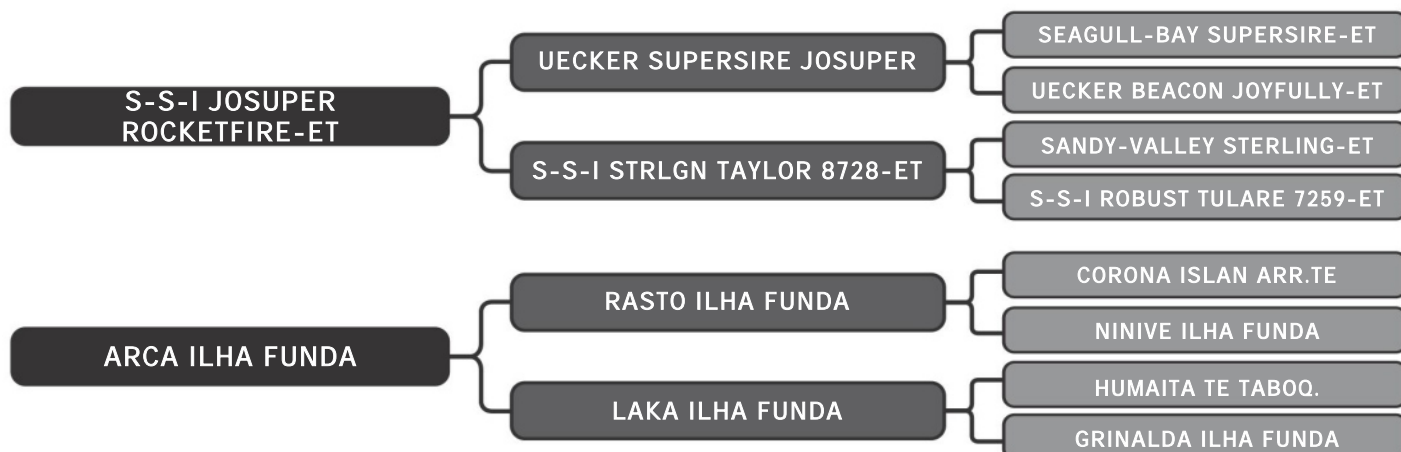

LIMINAR FIV SULA

LT DUPLO

70

RAÇA: Guzolando SEXO: Fêmea

NASC.: 29/11/2023 IDADE: 7m REG.: SULG 1249

Ril mãe SULA 2578 - 3457 Kg

Ril avó SULA 959 - 7179 Kg

COMPRADOR: _____ R$: _____