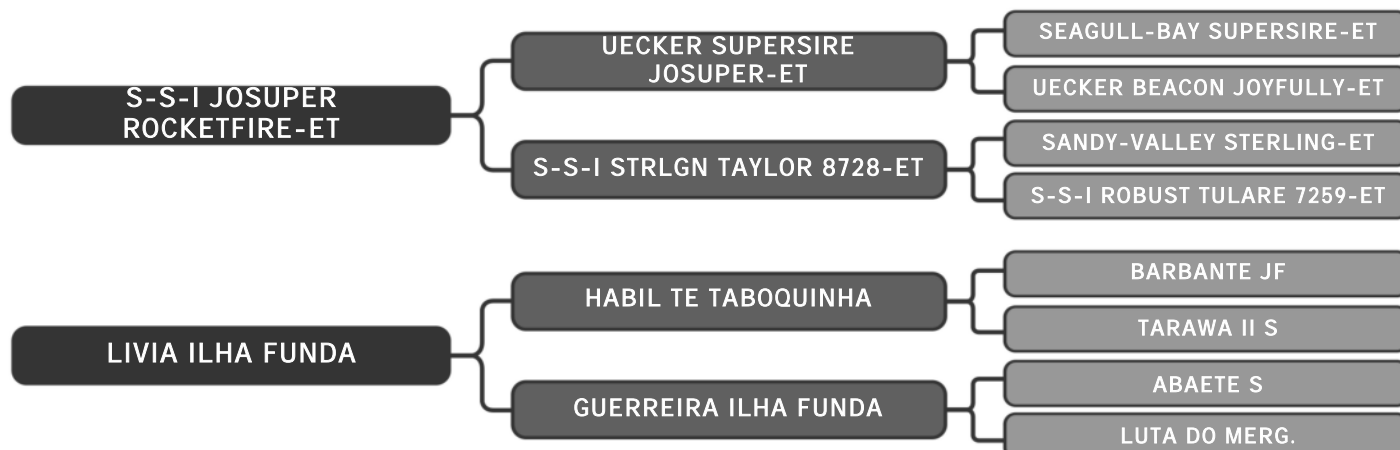

Ril mãe SULA 2767 - 3025 Kg

Ril avó SULA 1029 - 6423 Kg

Guzera Sula

LAREIRA FIV SULA

LOTE

85

RAÇA: Guzolando SEXO: Fêmea

NASC.: 29/09/2023 IDADE: 9m REG.: SULG 1151