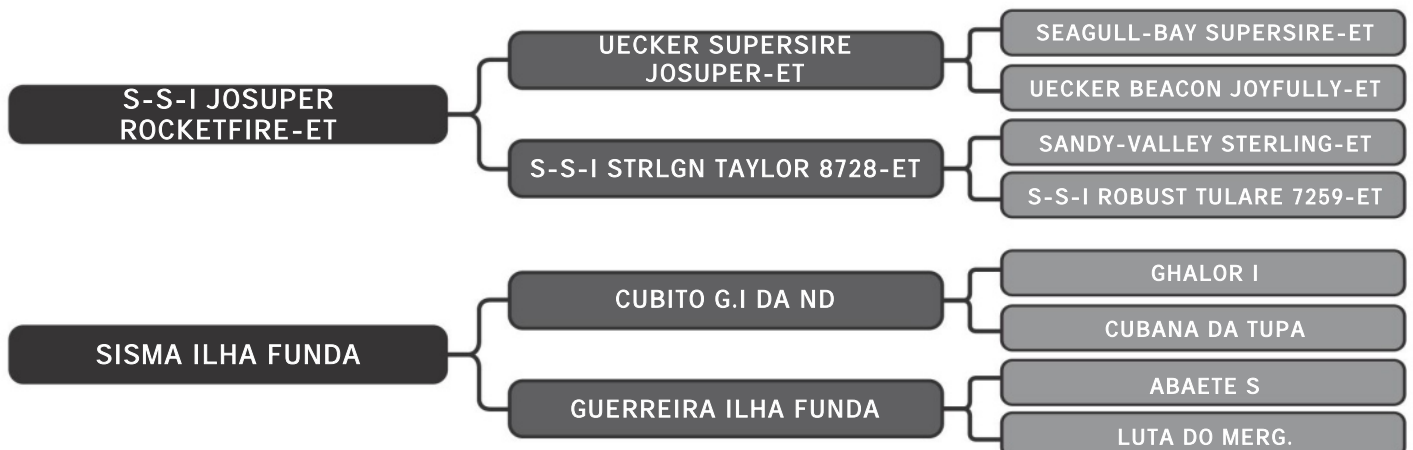

Guzera Sula

LIMEIRA FIV SULA

LT DUPLO

78

RAÇA: Guzolando SEXO: Fêmea

NASC.: 28/11/2023 IDADE: 7m REG.: SULG 1247

Ril mãe SULA 2024 - 3863 Kg

Ril avó SULA 428 - 2246 Kg