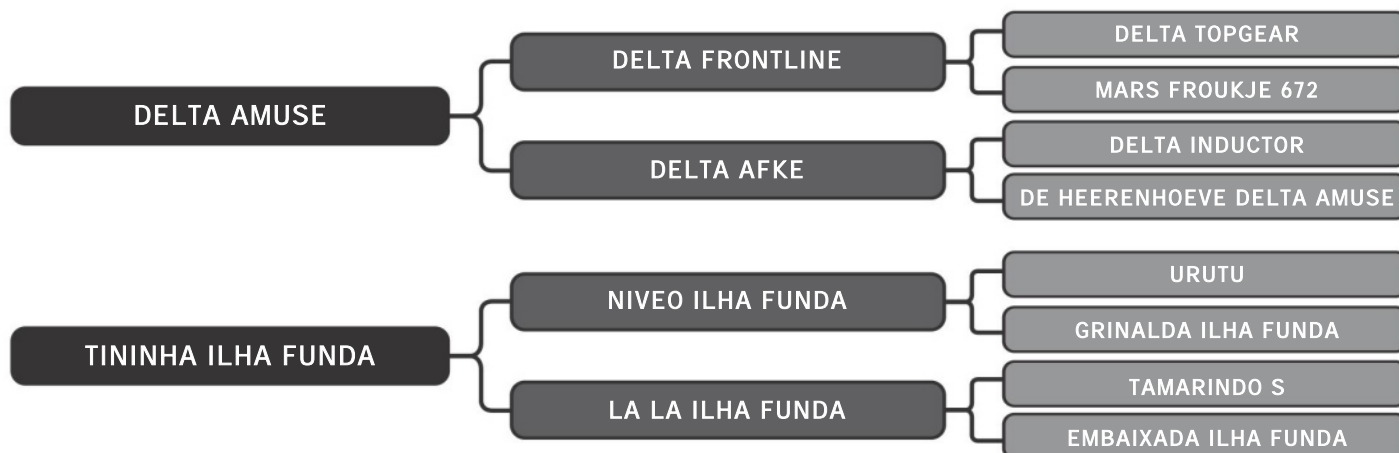

Guzera Sula

LETAL SULA

LT DUPLO

65

RAÇA: Guzolando SEXO: Fêmea
NASC.: 08/11/2023 IDADE: 8m REG.: SULG 1212

Ril avó SULA 2401 - 3572 Kg

Guzera Sula

LEVEDA SULA

LT DUPLO

65

RAÇA: Guzolando SEXO: Fêmea
NASC.: 13/11/2023 IDADE: 8m REG.: SULG 1225

Ril avó SULA 577 - 3993 Kg

COMPRADOR: _____ R\$: _____

Guzera Sula

LESADA SULA

LT DUPLO

66

RAÇA: Guzolando SEXO: Fêmea
NASC.: 07/11/2023 IDADE: 8m REG.: SULG 1208

Ril mãe SULA 2338 - 3049 Kg
Ril avó SULA 974 - 2415 Kg

Guzera Sula

LITERAL FIV SULA

LT DUPLO

66

RAÇA: Guzolando SEXO: Fêmea
NASC.: 28/12/2023 IDADE: 6m REG.: SULG 1286