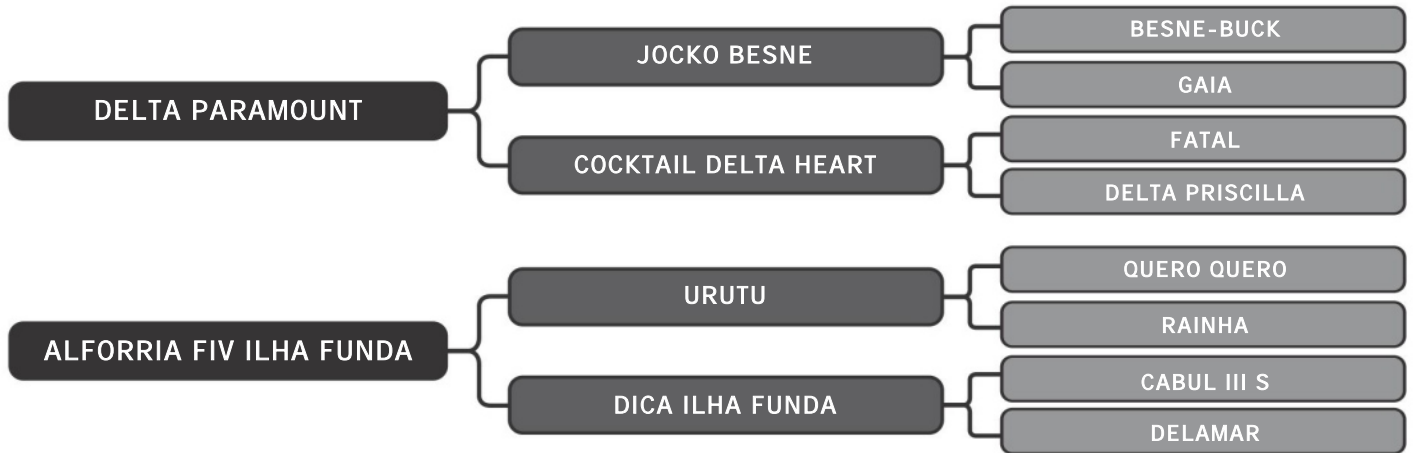

Guzera Sula

LIRISMA FIV SULA

LT DUPLO

52

RAÇA: Guzolando SEXO: Fêmea
NASC.: 26/12/2023 IDADE: 7m REG.: SULG 1280

Ril mãe sula 2594- 3110 Kg

Guzera Sula