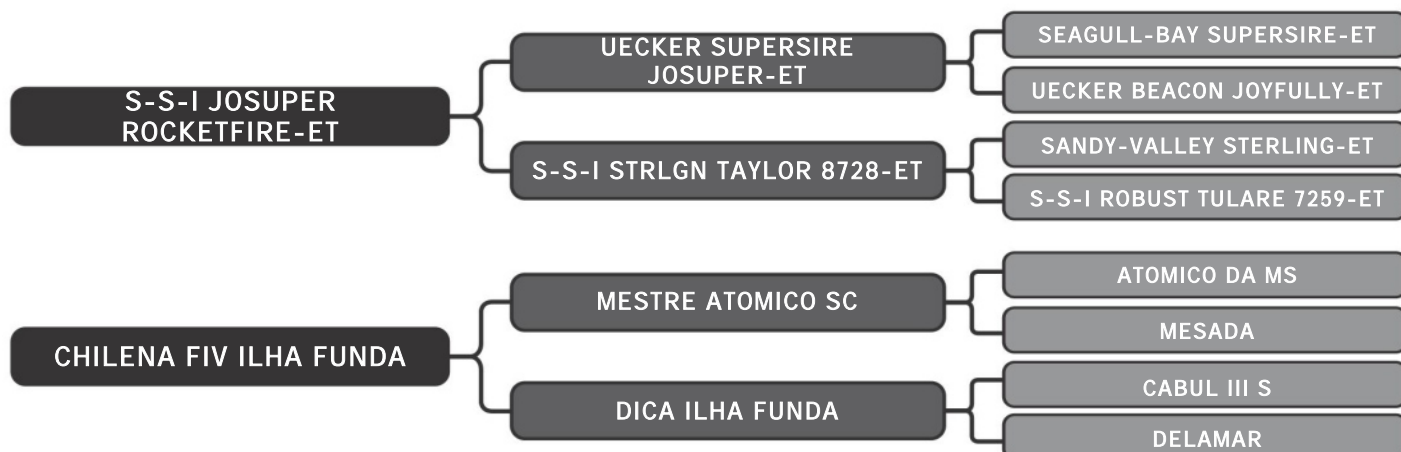

LIMA FIV SULA

LT DUPLO

51

RAÇA: Guzolando SEXO: Fêmea

NASC.: 28/11/2023 IDADE: 7m REG.: SULG 1245

Ril mãe sula 2782 - 2069 Kg

Ril avô sula 171- 5860 Kg

COMPRADOR: _____ R$: _____