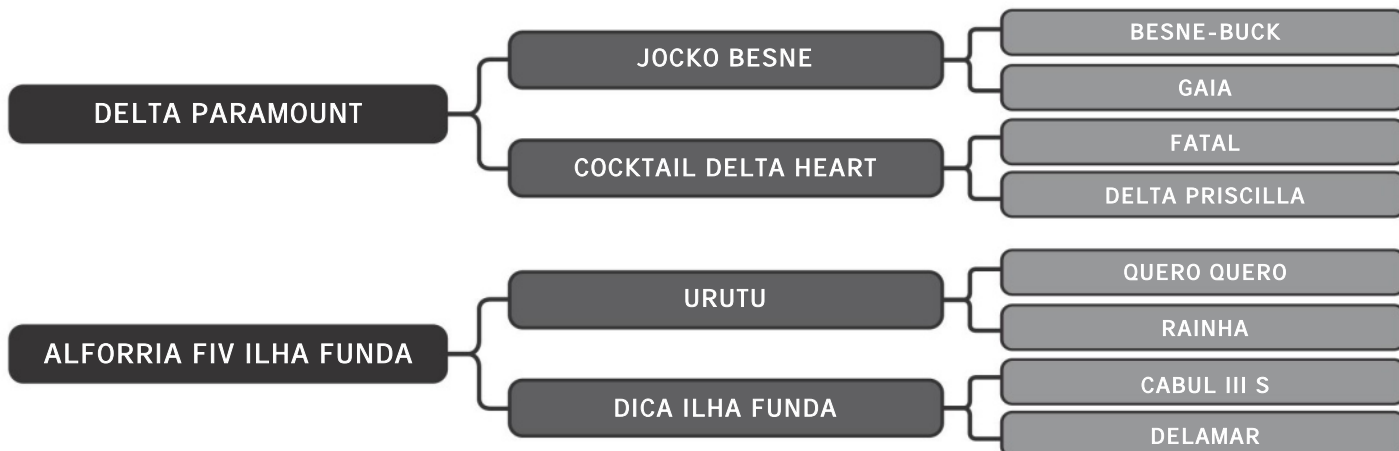

Guzera Sula

LISA FIV SULA

LT DUPLO

44

RAÇA: Guzolando SEXO: Fêmea

NASC.: 26/12/2023 IDADE: 7m REG.: SULG 1281

Ril mãe sula 2594 - 3110 Kg

Ril avó sula 171 - 5860 Kg

Guzera Sula