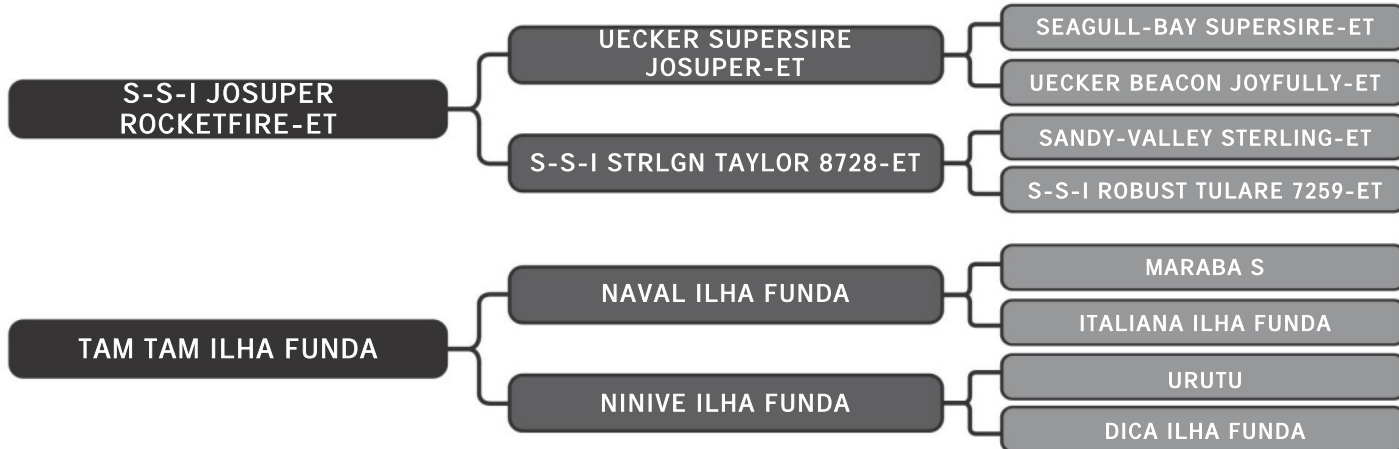

Guzera Sula

LEITOA FIV SULA

LT DUPLO

42

RAÇA: Guzolando SEXO: Fêmea

NASC.: 21/10/2023 IDADE: 9m REG.: SULG 1188

Ril mãe sula 2324 - 4095 Kg

Ril avó sula 1336- 4015 Kg

Guzera Sula

LIGEIRA FIV SULA

LT DUPLO

42

RAÇA: Guzolando SEXO: Fêmea

NASC.: 27/11/2023 IDADE: 8m REG.: SULG 1243

Ril mãe sula 2591 -3059 Kg

Ril avó sula 171- 5860 Kg