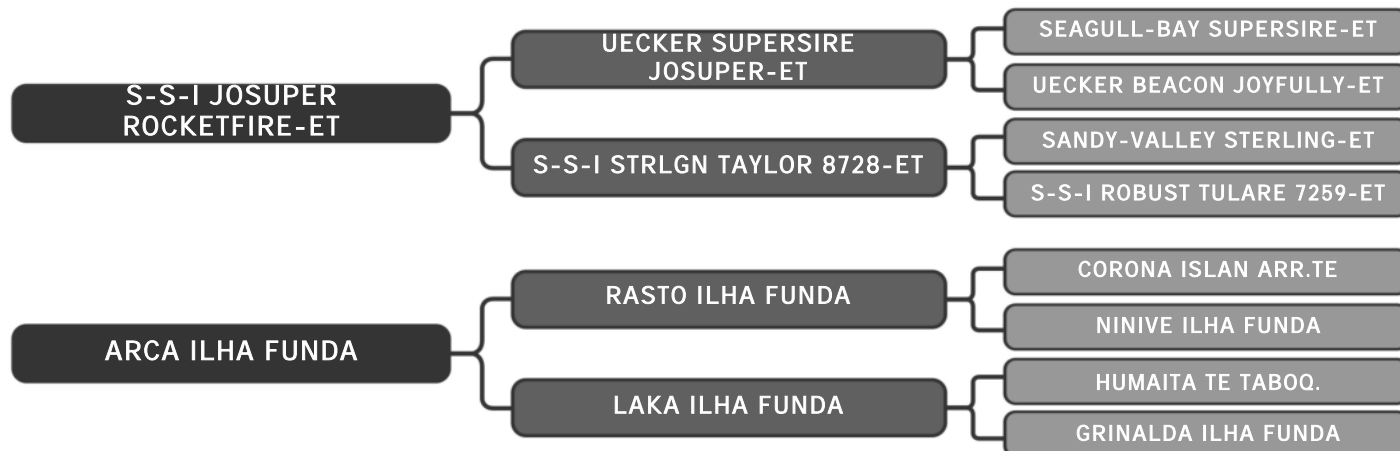

Ril mãe sula 2578 - 3457 Kg
Ril avó sula 959 - 7179 Kg

Guzera Sula

LENDEA FIV SULA

LOTE

29

RAÇA: Guzolando SEXO: Fêmea

NASC.: 01/11/2023 IDADE: 8m REG.: SULG 1196

Ril mãe sula 2578 - 3457 Kg