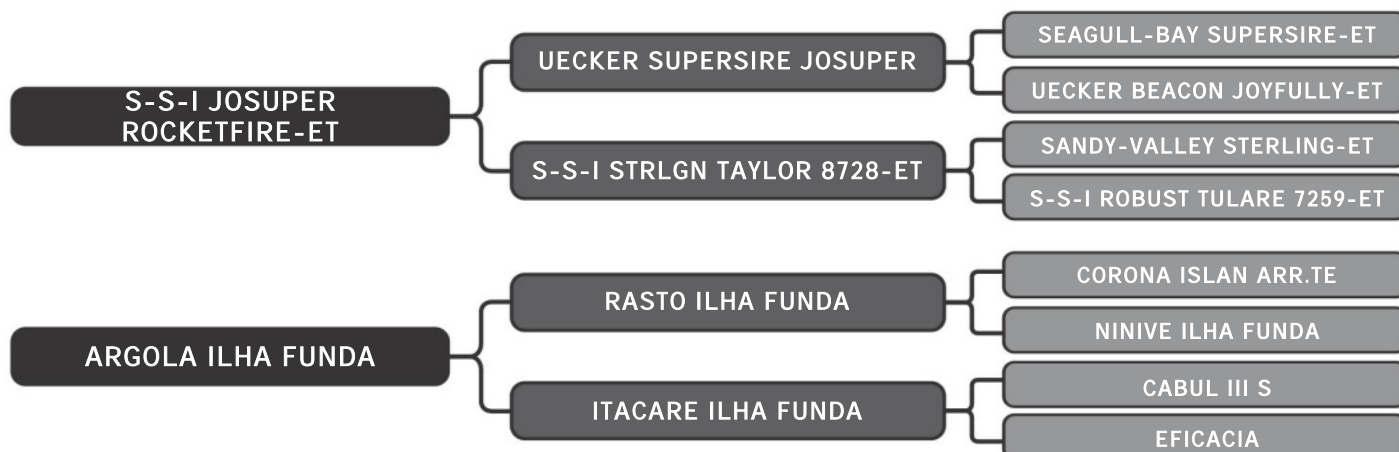

66

RAÇA: Guzolando SEXO: Fêmea
NASC.: 07/11/2023 IDADE: 8m REG.: SULG 1208

Ril mãe SULA 2338 - 3049 Kg
Ril avó SULA 974 - 2415 Kg

Guzera Sula

LITERAL FIV SULA

LT DUPLO

66

RAÇA: Guzolando SEXO: Fêmea
NASC.: 28/12/2023 IDADE: 6m REG.: SULG 1286