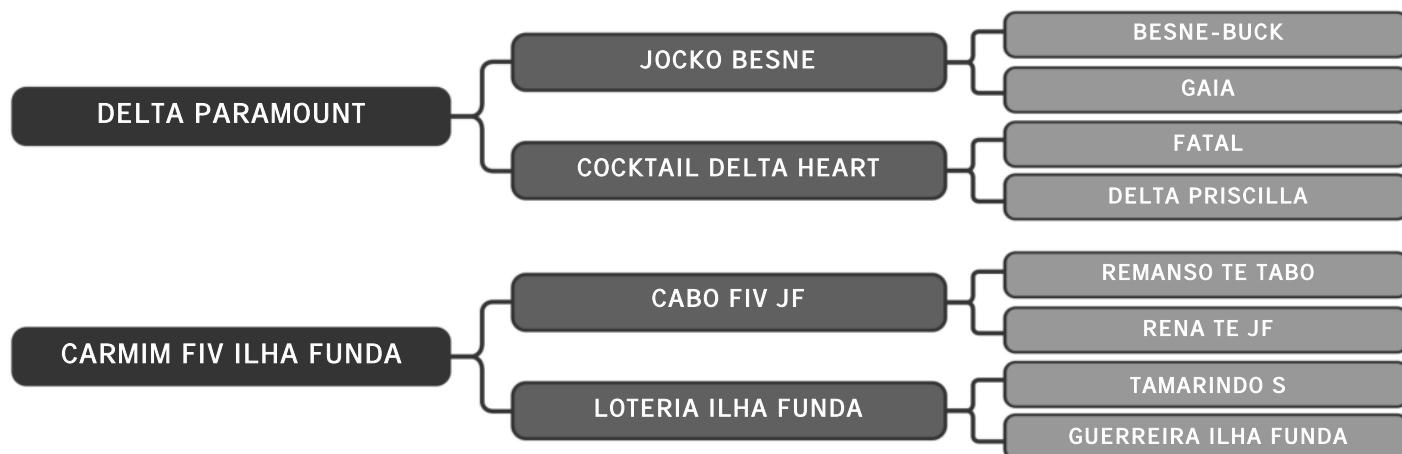

Guzera Sula

LISTRADA FIV SULA

LOTE

96

RAÇA: Guzolando SEXO: Fêmea
NASC.: 29/12/2023 IDADE: 6m REG.: SULG 1285

Ril mãe SULA 2767 - 3025 Kg

Ril avó SULA 1029 - 6423 Kg

Guzera Sula