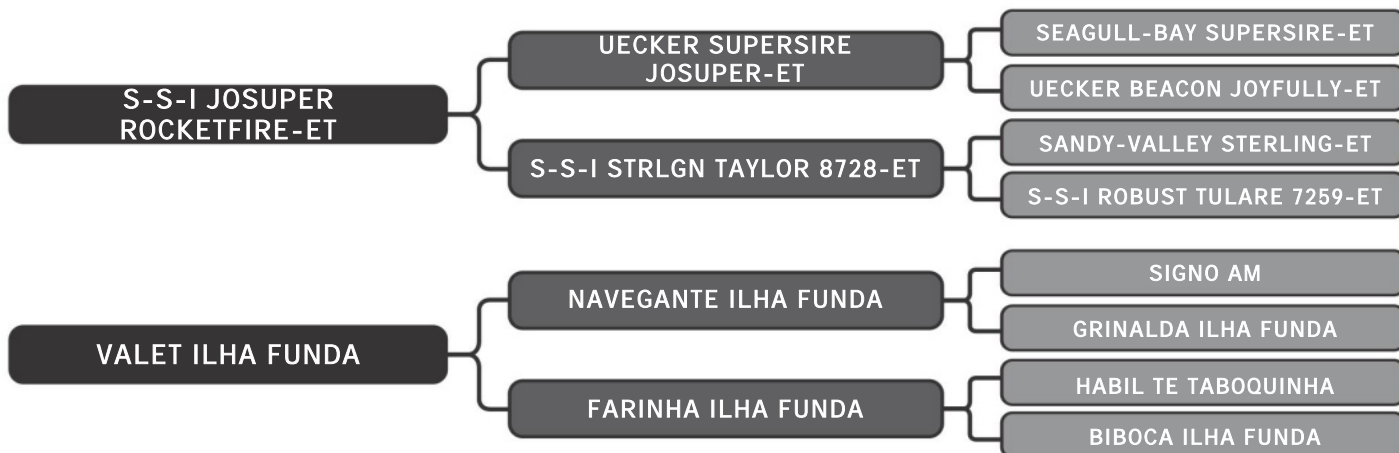

LITIGAR FIV SULA

LT DUPLO

59

RAÇA: Guzolando SEXO: Fêmea
NASC.: 29/12/2023 IDADE: 6m REG.: SULG 1288

Ril mãe SULA 2461 - 4876 Kg
Ril avó SULA 315 - 2905 Kg

COMPRADOR: _____ R$: _____