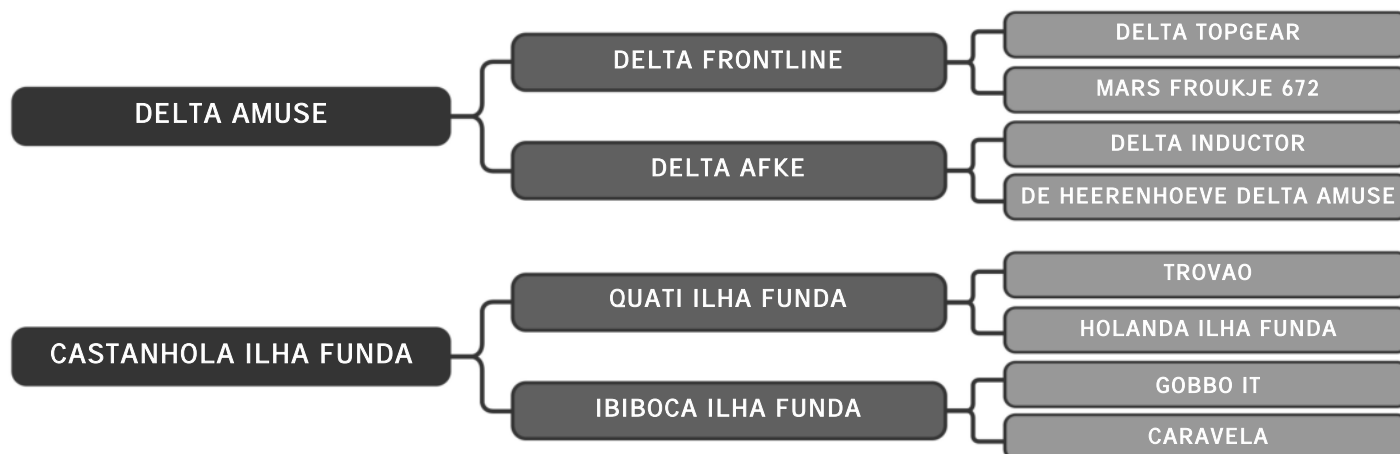

RAÇA: Guzolando SEXO: Fêmea

NASC.: 01/10/2023 IDADE: 9m REG.: SULG 1156

Ril mãe sula 2562- 3630 Kg

Ril avó sula 1653 - 4229 Kg

Guzera Sula

LEIGA FIV SULA

LOTE

12

RAÇA: Guzolando SEXO: Fêmea

NASC.: 16/10/2023 IDADE: 9m REG.: SULG 1185

Ril mãe sula 2324- 4095 Kg

Ril avó sula 1336- 4015 Kg

Guzera Sula
LAVANDA SULA

LOTE
13

RAÇA: Guzolando SEXO: Fêmea
NASC.: 06/10/2023 IDADE: 9m REG.: SULG 1171

Guzera Sula
LANTEJOULA FIV SULA

LOTE
14

RAÇA: Guzolando SEXO: Fêmea
NASC.: 26/09/2023 IDADE: 10m REG.: SULG 1144

Ril da mãe sula 2393 - 4651 Kg
Ril da avó sula 1640- 3216 Kg

Guzera Sula
LEVE SULA

LOTE
15

RAÇA: Guzolando SEXO: Fêmea
NASC.: 13/11/2023 IDADE: 8m REG.: SULG 1224