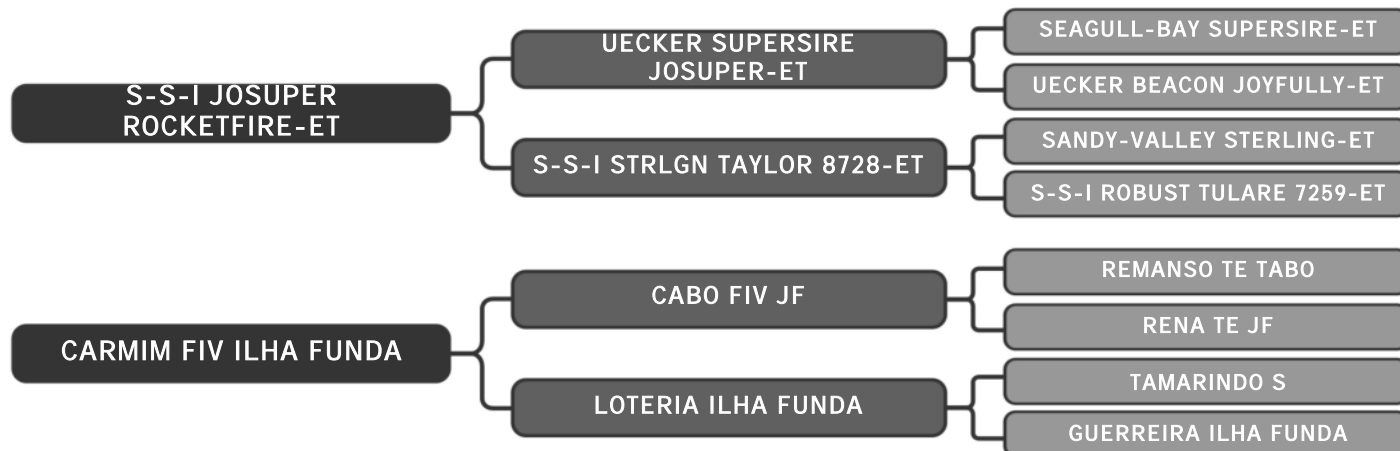

Ril mãe SULA 2366 - 3125 Kg

COMPRADOR: _____ R\$: _____

Guzera Sula

LEGITIMA FIV SULA

LOTE

84

RAÇA: Guzolando SEXO: Fêmea

NASC.: 16/10/2023 IDADE: 9m REG.: SULG 1183