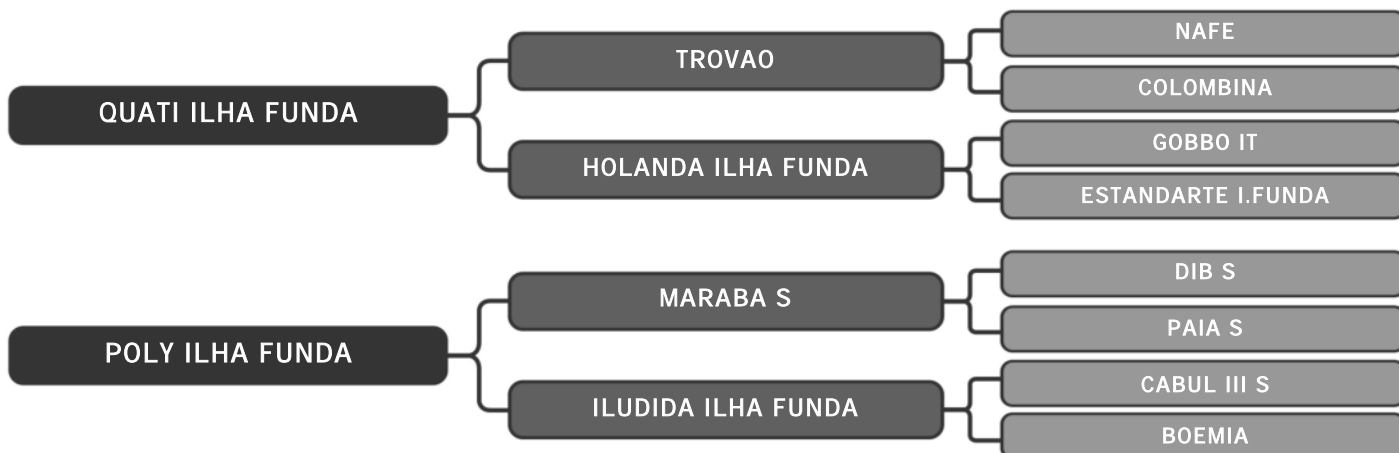

Guzera Sula

UMBRESA ILHA FUNDA

LOTE
161

RAÇA: Guzerá PO SEXO: Fêmea
NASC.: 07/07/2015 IDADE: 108m REG.: SULA 2366

Prenhe do Amuse com parto previsto para: 13.10.2024

Guzera Sula

LORENZA ILHA FUNDA

LOTE
162