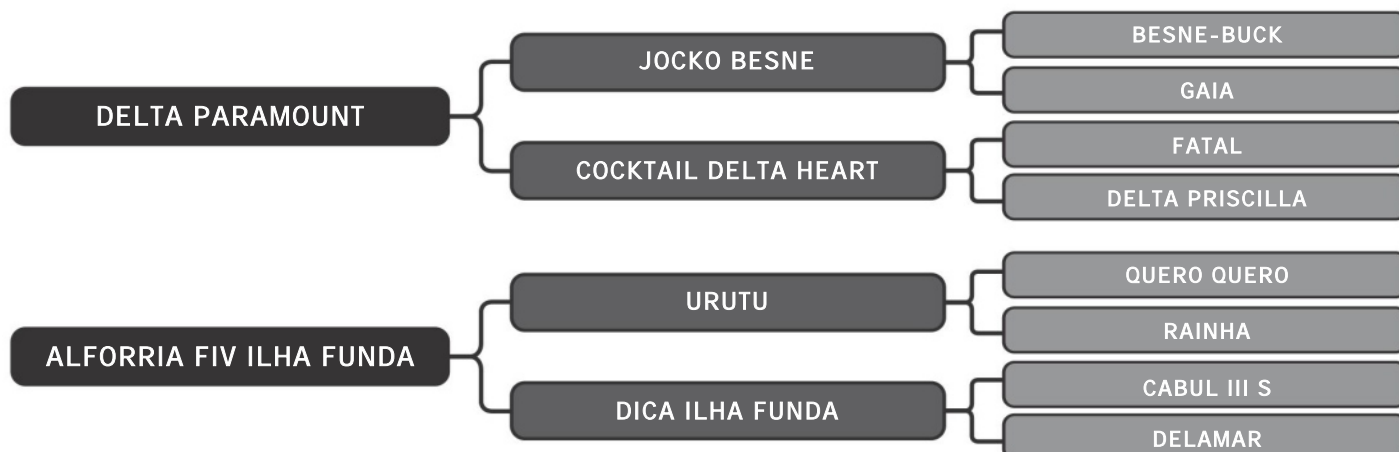

RAÇA: Guzolando SEXO: Fêmea
NASC.: 18/12/2023 IDADE: 7m REG.: SULG 1270

Ril mãe SULA 2652 - 3630 Kg
Ril avó DTM 51 - 3566 Kg

Guzera Sula

LIQUEN FIV SULA

LT DUPLO

61

RAÇA: Guzolando SEXO: Fêmea
NASC.: 23/12/2023 IDADE: 7m REG.: SULG 1275