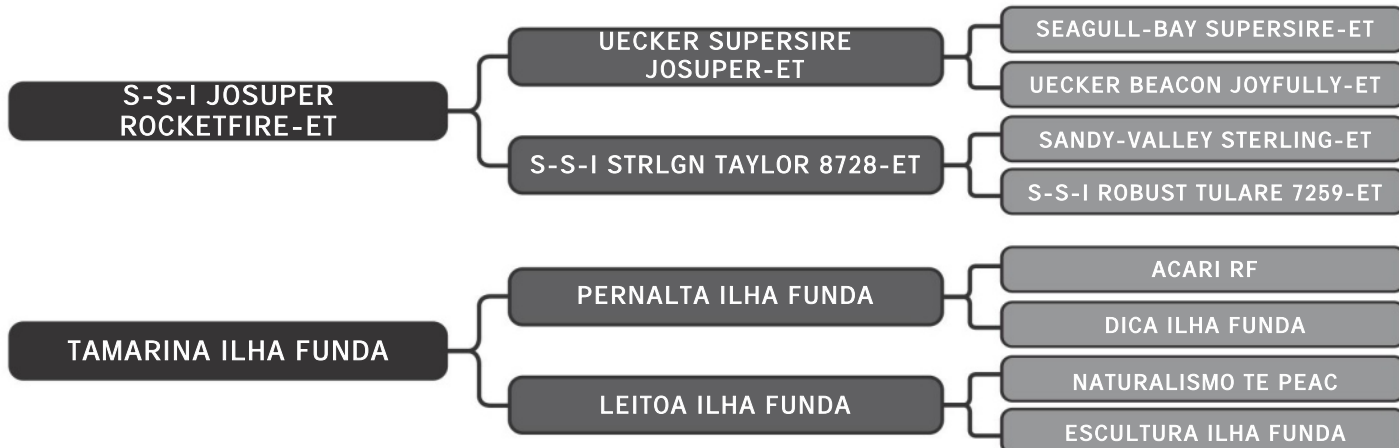

COMPRADOR: _____ R\$: _____

Guzera Sula

LENDA FIV SULA

LT DUPLO

43

RAÇA: Guzolando SEXO: Fêmea
NASC.: 01/11/2023 IDADE: 8m REG.: SULG 1194

Ril mãe sula 2282- 4076 Kg

Guzera Sula