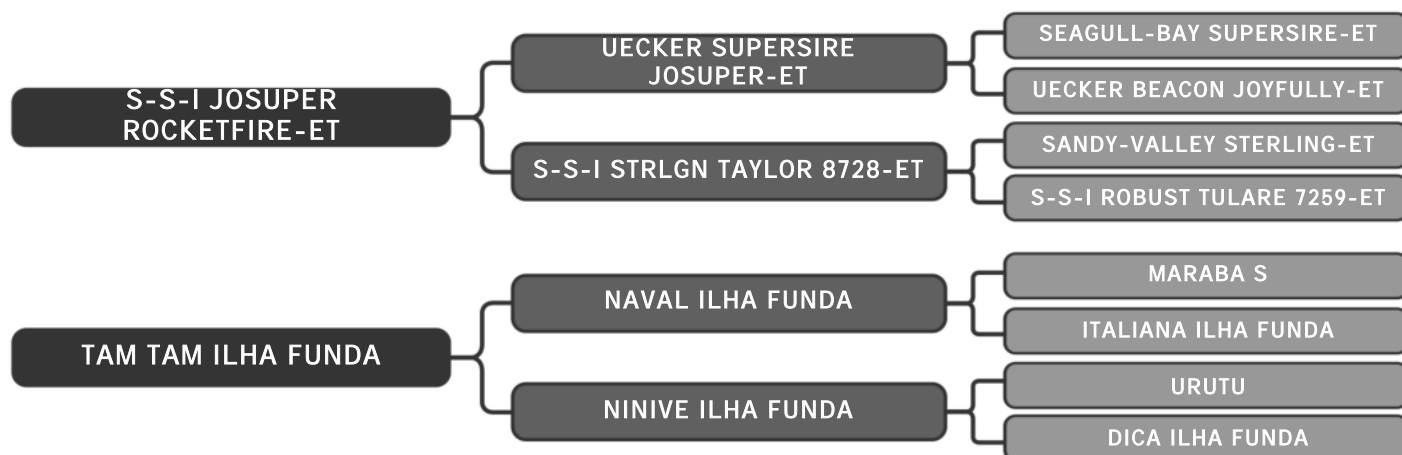

RAÇA: Guzolando SEXO: Fêmea
NASC.: 10/10/2023 IDADE: 9m REG.: SULG 1176

Ril mãe sula 2611- 2746 Kg
Ril avó sula 1420- 2506 Kg

Guzera Sula

LARVA FIV SULA

LOTE

04

RAÇA: Guzolando SEXO: Fêmea
NASC.: 01/10/2023 IDADE: 9m REG.: SULG 1155