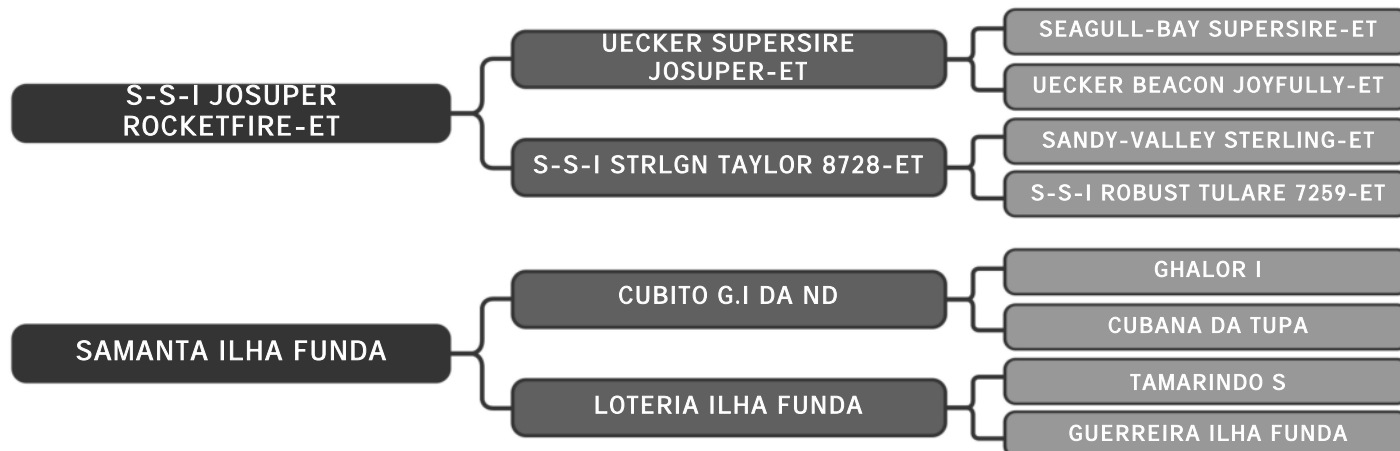

Guzera Sula

LANCHEIRA FIV SULA

LOTE

07

RAÇA: Guzolando SEXO: Fêmea
NASC.: 25/09/2023 IDADE: 10m REG.: SULG 1142

Ril mãe sula 2013 - 4049 Kg
Ril avó sula 1029 - 6423 Kg

Guzera Sula

LATIM FIV SULA