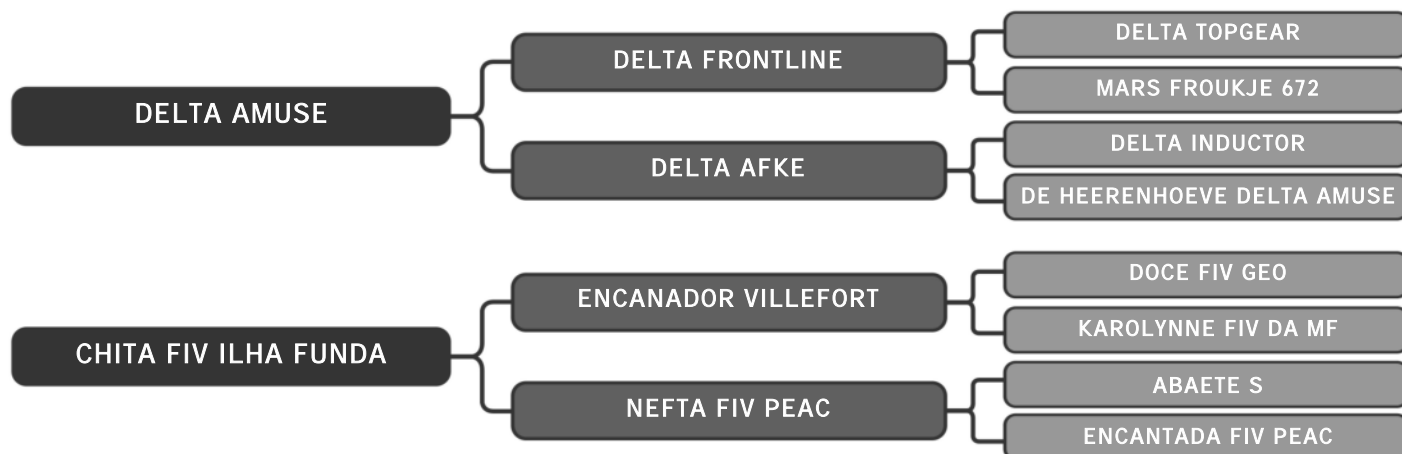

Ril avó sula 959-7179 Kg

Guzera Sula

LEVEZA SULA

LOTE

30

RAÇA: Guzolando SEXO: Fêmea

NASC.: 13/11/2023 IDADE: 8m REG.: SULG 1226

Ril avó sula 1800-5567 Kg

Guzera Sula
LEGAR SULA

LOTE
31

RAÇA: Guzolando SEXO: Fêmea
NASC.: 11/10/2023 IDADE: 9m REG.: SULG 1180

Guzera Sula
LARGADA FIV SULA

LOTE
32

RAÇA: Guzolando SEXO: Fêmea
NASC.: 30/09/2023 IDADE: 9m REG.: SULG 1153