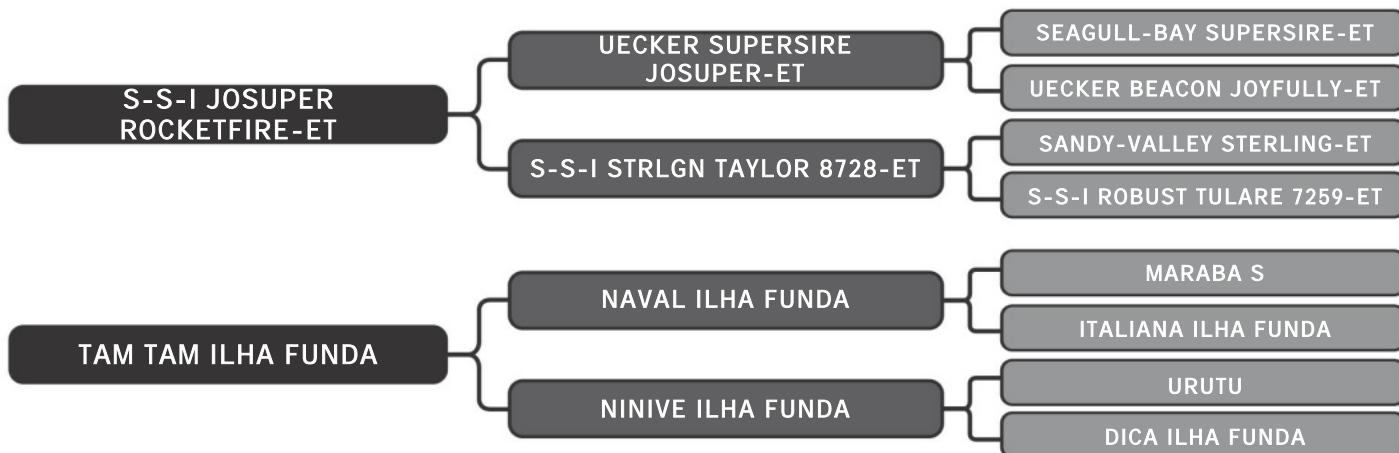

LEGENDA FIV SULA

LT DUPLO

56

RAÇA: Guzolando SEXO: Fêmea

NASC.: 15/10/2023 IDADE: 9m REG.: SULG 1181

Ril mãe SULA 2324 - 4095 Kg

Ril avó SULA 1336 - 4015 Kg

COMPRADOR: _____ R$: _____