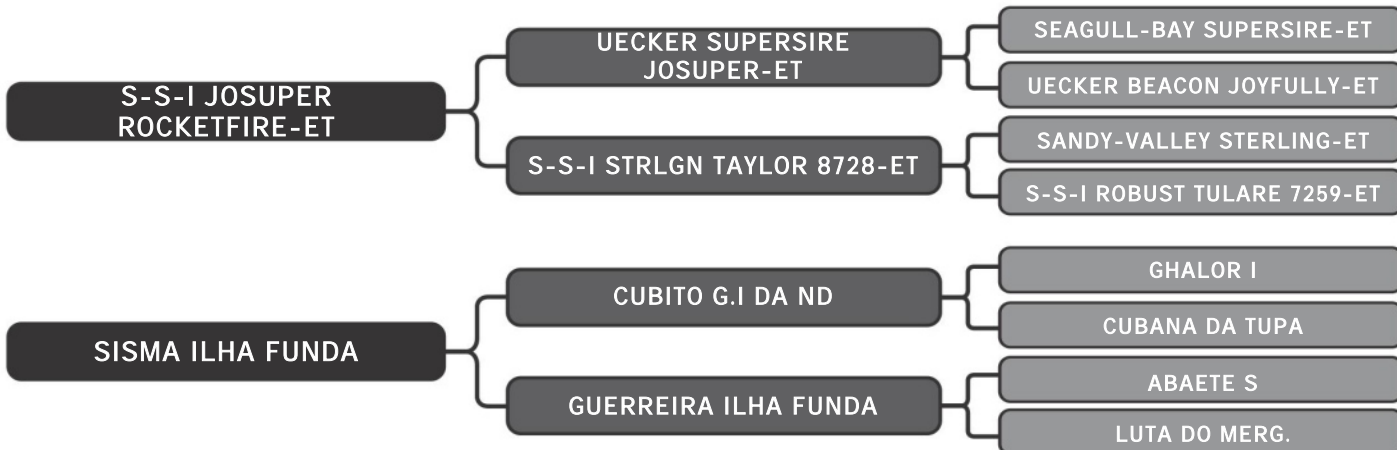

Ril mãe sula 2366-3125 Kg

Guzera Sula
LIGAR FIV SULA

LT DUPLO
47

RAÇA: Guzolando SEXO: Fêmea
NASC.: 27/11/2023 IDADE: 8m REG.: SULG 1242