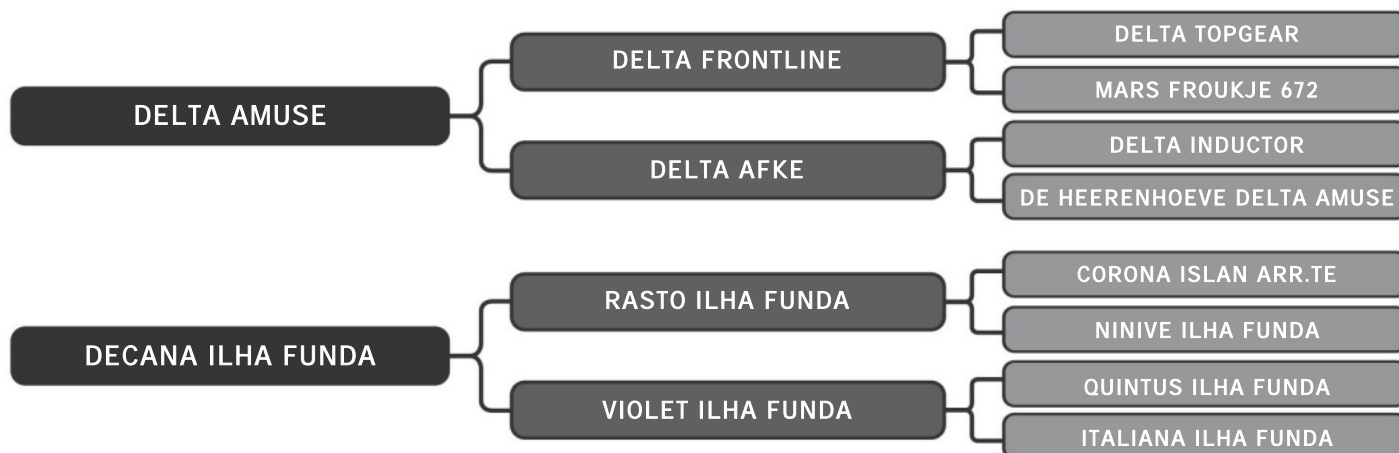

RAÇA: Guzolando SEXO: Fêmea
NASC.: 12/11/2023 IDADE: 8m REG.: SULG 1223

Ril avó sula 1482- 4718 Kg

Guzera Sula

LEXICA SULA

LT DUPLO

37

RAÇA: Guzolando SEXO: Fêmea
NASC.: 15/11/2023 IDADE: 8m REG.: SULG 1230

Ril mãe sula 1422 - 3273 Kg
Ril avó sula 489- 3625 Kg

COMPRADOR: _____ R\$: _____

Guzera Sula

LETRISTA SULA

LT DUPLO

38

RAÇA: Guzolando SEXO: Fêmea
NASC.: 09/11/2023 IDADE: 8m REG.: SULG 1217

Guzera Sula