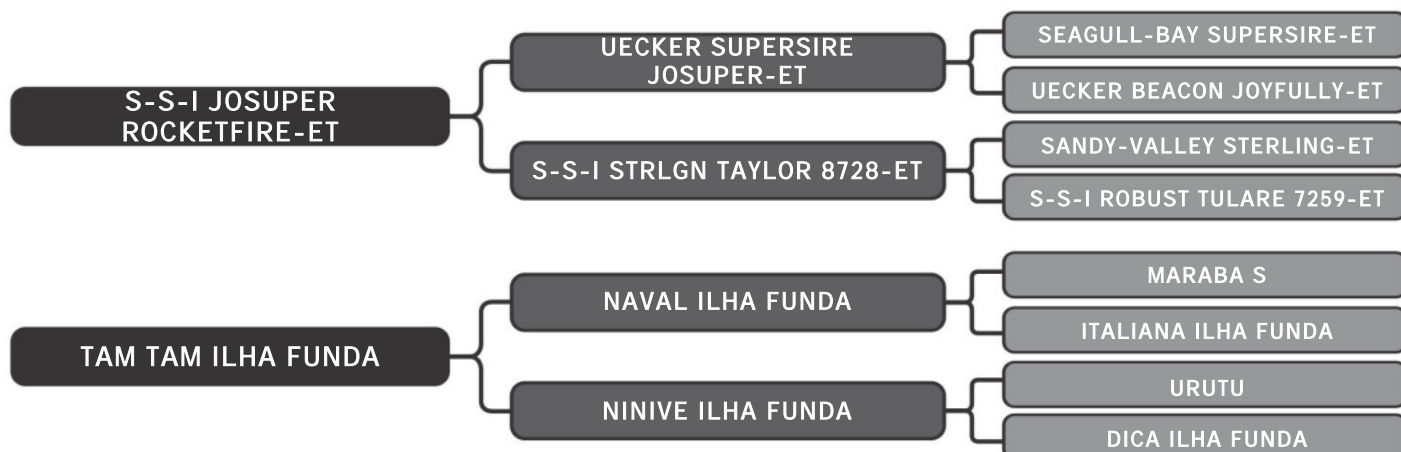

LT DUPLO

39

RAÇA: Guzolando SEXO: Fêmea
NASC.: 06/10/2023 IDADE: 9m REG.: SULG 1170

Guzera Sula

LIGADURA FIV SULA

LT DUPLO

39

RAÇA: Guzolando SEXO: Fêmea
NASC.: 27/11/2023 IDADE: 8m REG.: SULG 1241