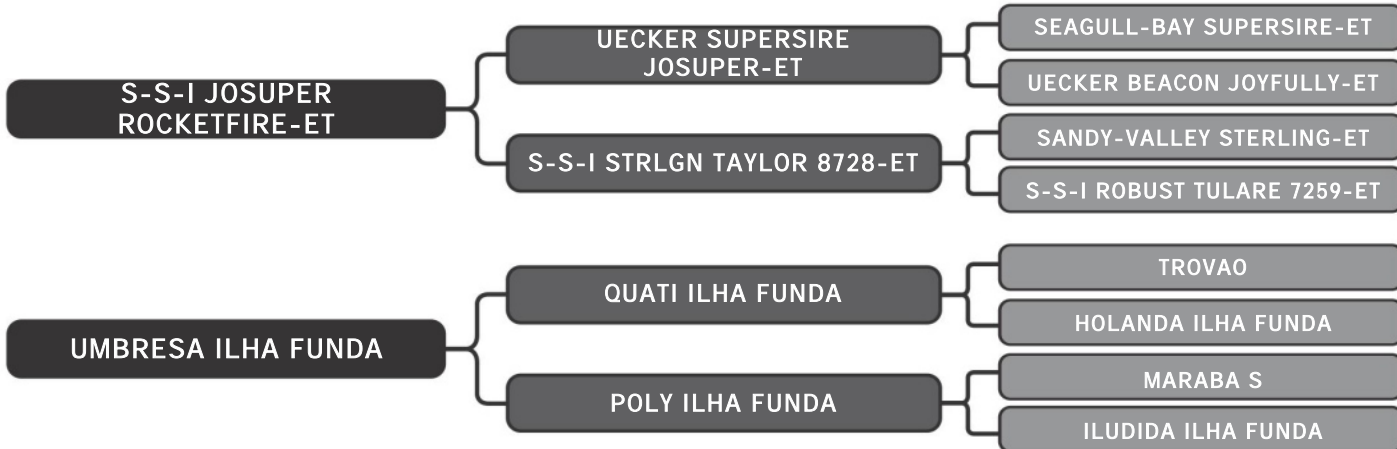

45

RAÇA: Guzolando SEXO: Fêmea
NASC.: 29/12/2023 IDADE: 6m REG.: A 5613

COMPRADOR: _____ R\$: _____

Guzera Sula
1231 SULA

LT DUPLO
47

RAÇA: Guzolando SEXO: Fêmea
NASC.: 17/11/2023 IDADE: 8m REG.: SULG 1231