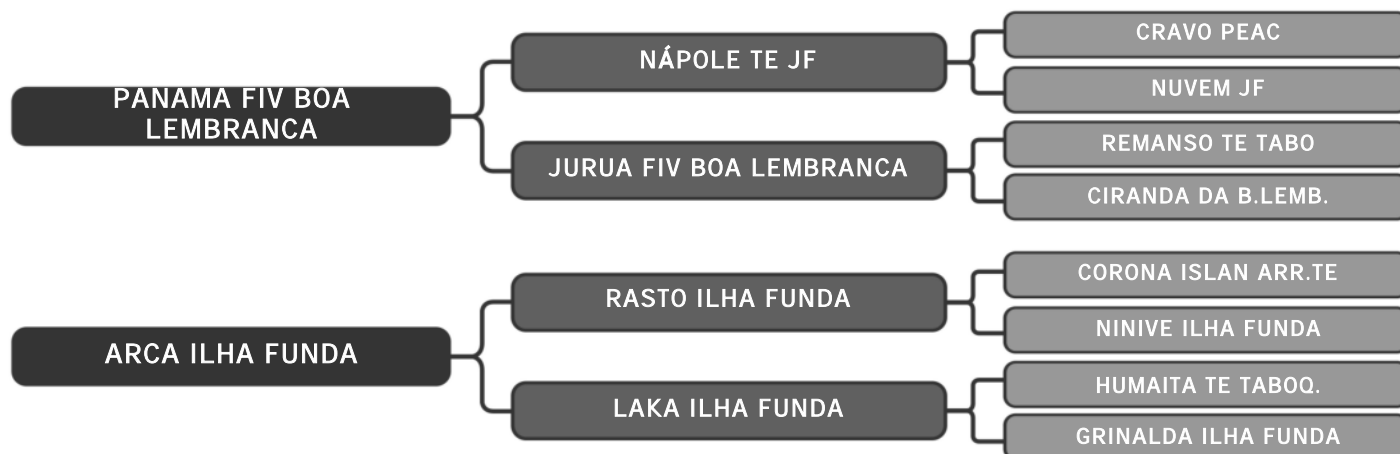

Guzera Sula

ESCUDEIRO ILHA FUNDA

LOTE
127

RAÇA: Guzerá PO SEXO: Macho
NASC.: 26/10/2021 IDADE: 33m REG.: SULA 2991

Ril mãe sula 2578- 3457 Kg
Ril avó sula 959- 7179 Kg

Guzera Sula