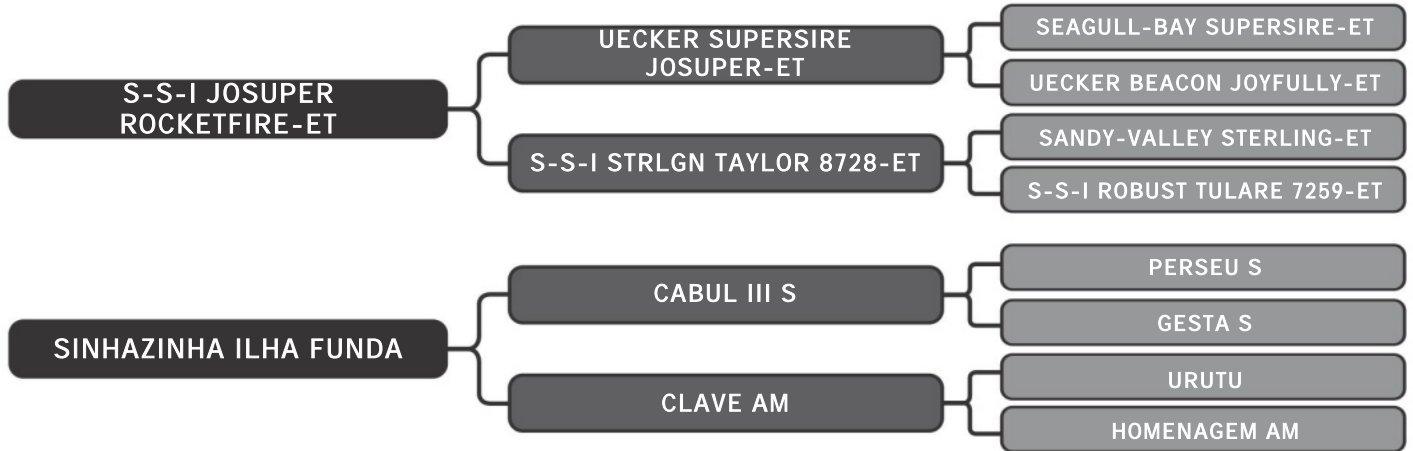

Guzera Sula

LINCE FIV SULA

LT DUPLO

67

RAÇA: Guzolando SEXO: Fêmea
NASC.: 02/12/2023 IDADE: 7m REG.: SULG 1260

Ril mãe SULA 2139 - 3404 Kg

Guzera Sula