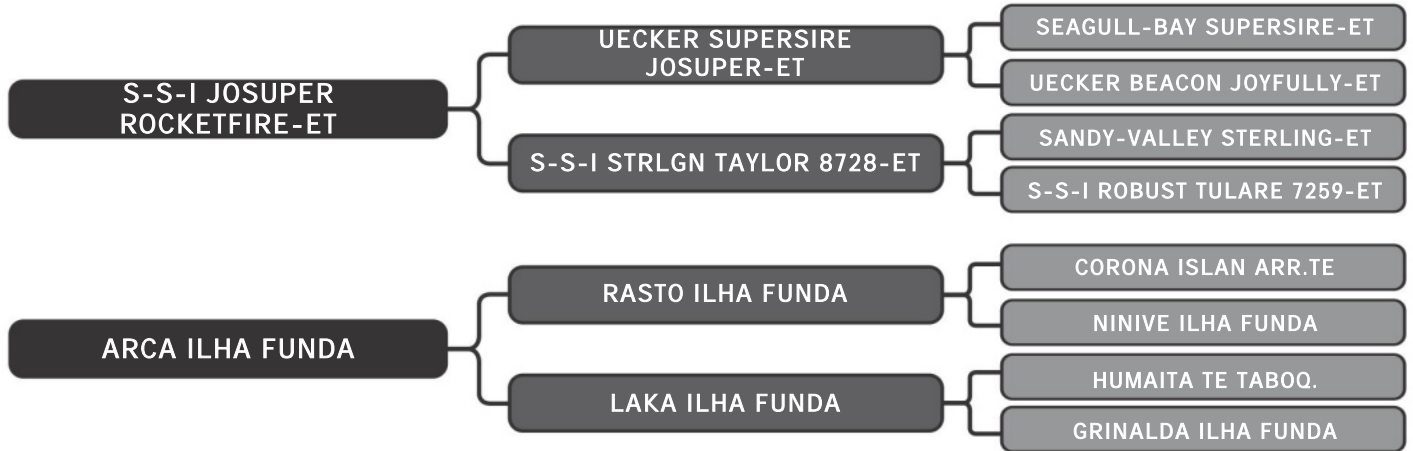

Guzera Sula

LILA FIV SULA

LT DUPLO

78

RAÇA: Guzolando SEXO: Fêmea

NASC.: 27/11/2023 IDADE: 8m REG.: SULG 1244

Ril mãe SULA 2578 - 3457 Kg

Ril avó SULA 959 - 7179 Kg