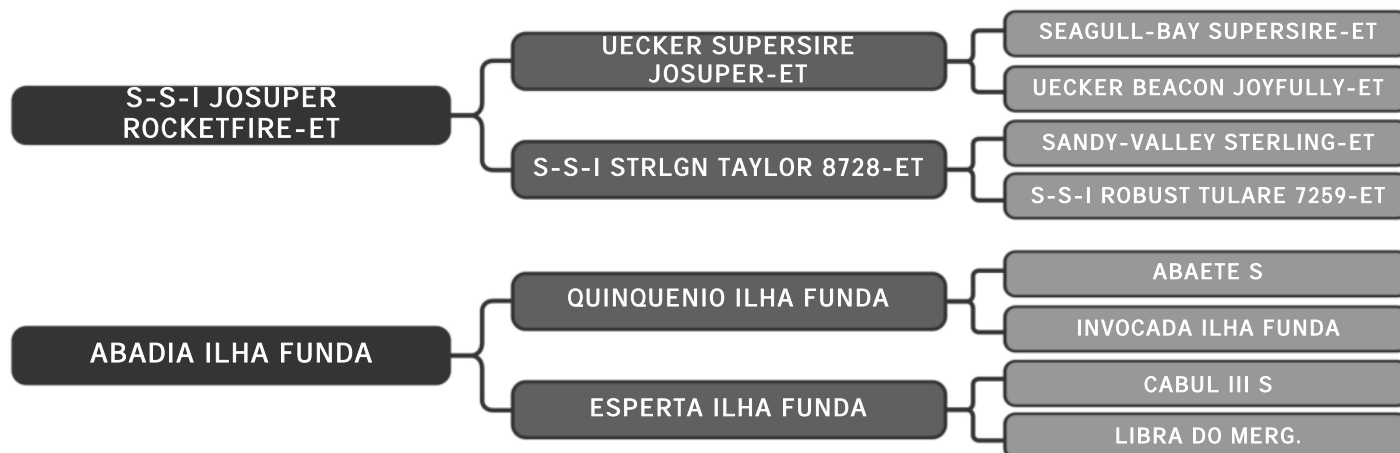

Guzera Sula

LANCHEIRA FIV SULA

LOTE

07

RAÇA: Guzolando SEXO: Fêmea
NASC.: 25/09/2023 IDADE: 10m REG.: SULG 1142

Ril mãe sula 2013 - 4049 Kg
Ril avó sula 1029 - 6423 Kg

Guzera Sula

LATIM FIV SULA

LOTE

08

RAÇA: Guzolando SEXO: Fêmea
NASC.: 03/10/2023 IDADE: 9m REG.: SULG 1163

Ril mãe sula 2548- 3254 Kg

Guzera Sula
LEVIANA SULA

LOTE
09

RAÇA: Guzolando SEXO: Fêmea
NASC.: 13/11/2023 IDADE: 8m REG.: SULG 1227