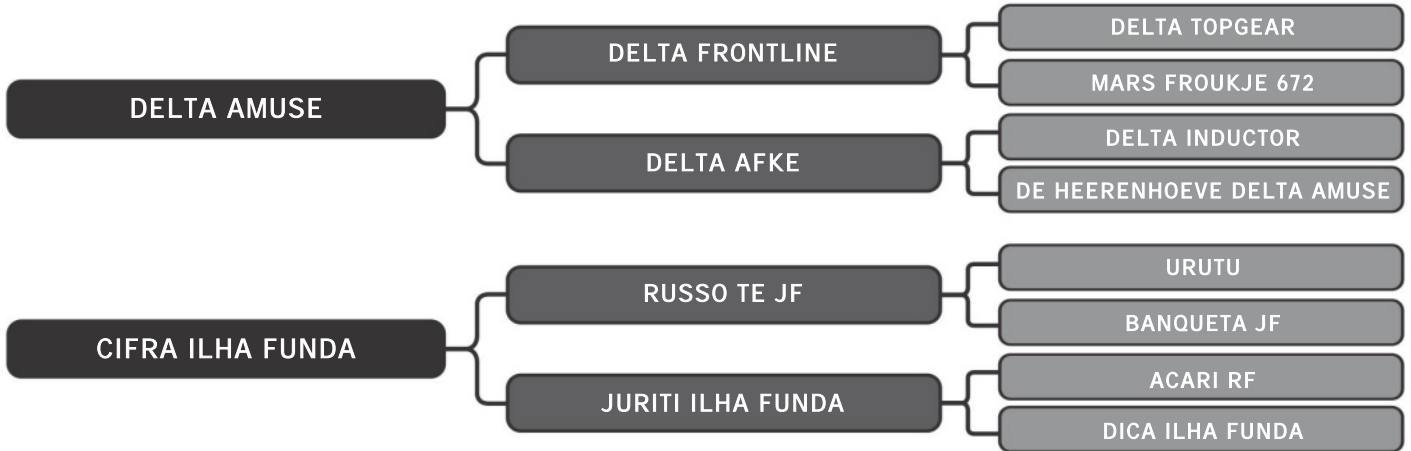

Ril mãe SULA 2139 - 3404 Kg

Guzera Sula

LITIGAR FIV SULA

LT DUPLO

59

RAÇA: Guzolando SEXO: Fêmea
NASC.: 29/12/2023 IDADE: 6m REG.: SULG 1288

Ril mãe SULA 2461 - 4876 Kg
Ril avó SULA 315 - 2905 Kg

COMPRADOR: _____ R\$: _____

Guzera Sula

LETIVA SULA

LT DUPLO

60

RAÇA: Guzolando SEXO: Fêmea
NASC.: 08/11/2023 IDADE: 8m REG.: SULG 1213

Ril avó SULA 831 - 3345 Kg

Guzera Sula

SULG1193