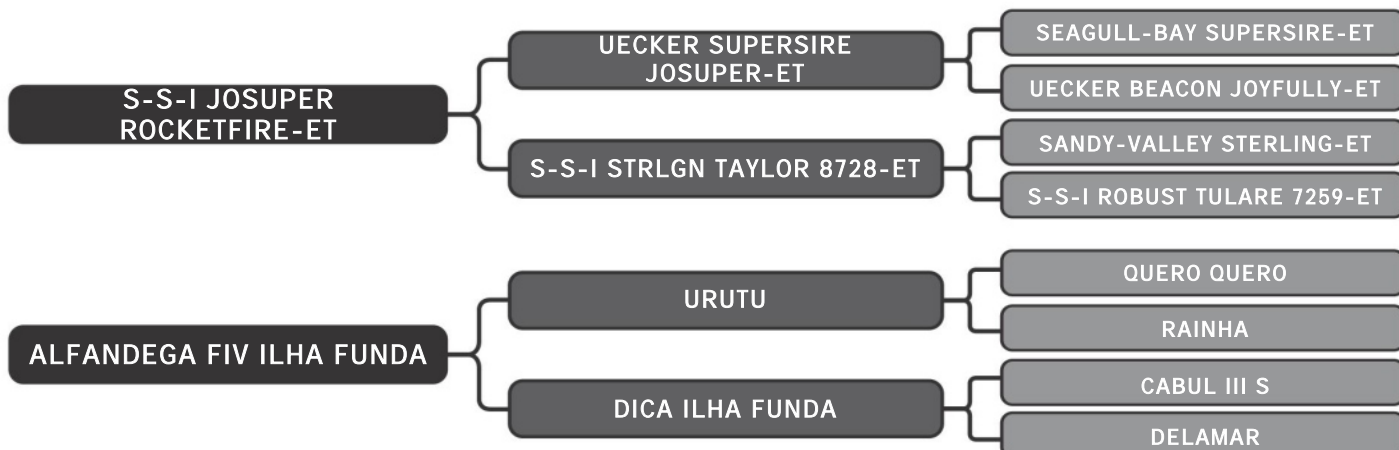

Guzera Sula

LIGEIRA FIV SULA

LT DUPLO

42

RAÇA: Guzolando SEXO: Fêmea

NASC.: 27/11/2023 IDADE: 8m REG.: SULG 1243

Ril mãe sula 2591 -3059 Kg

Ril avó sula 171- 5860 Kg