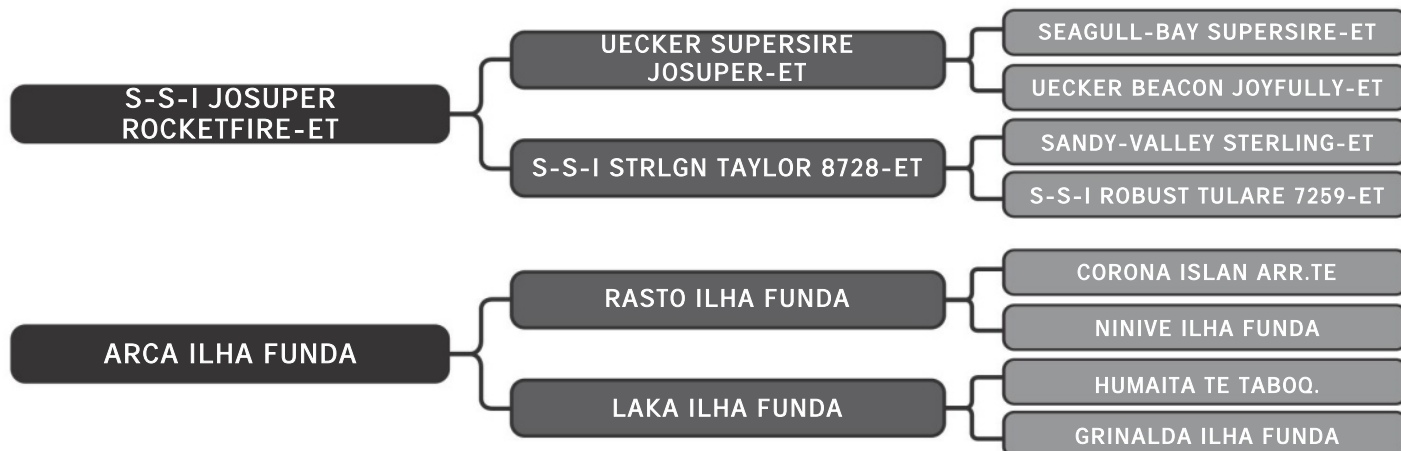

Guzera Sula

LAUREAR FIV SULA

LT DUPLO

70

RAÇA: Guzolando SEXO: Fêmea

NASC.: 05/10/2023 IDADE: 9m REG.: SULG 1167

Ril mãe SULA 2578 - 3457 Kg

Ril avó SULA 959 - 7179 Kg

Guzera Sula