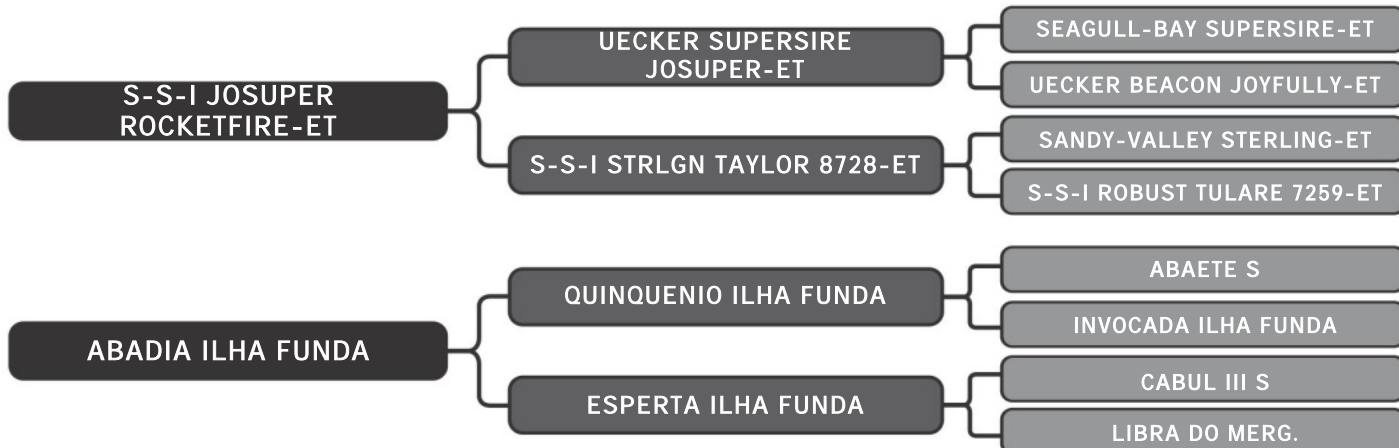

LANCA FIV SULA

LT DUPLO

81

RAÇA: Guzolando SEXO: Fêmea
NASC.: 23/09/2023 IDADE: 10m REG.: SULG 1139

Ril mãe SULA 2548 - 3254 Kg

Guzera Sula

SULG1195

LT DUPLO