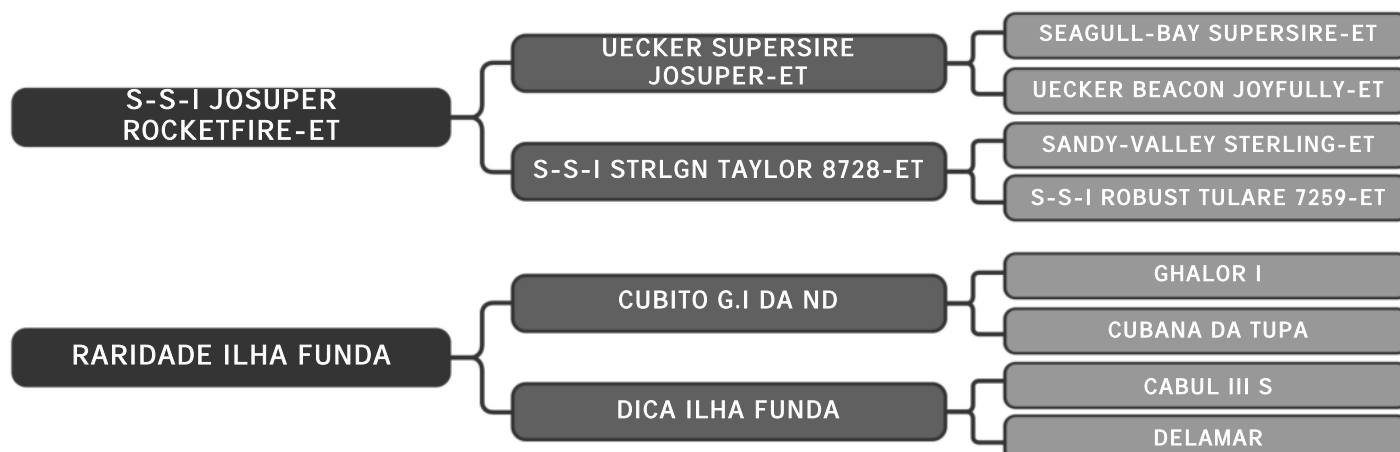

Guzera Sula
LIMPA FIV SULA

LOTE
10

RAÇA: Guzolando SEXO: Fêmea
NASC.: 30/11/2023 IDADE: 7m REG.: SULG 1253

Ril avó sula 171- 5860 Kg