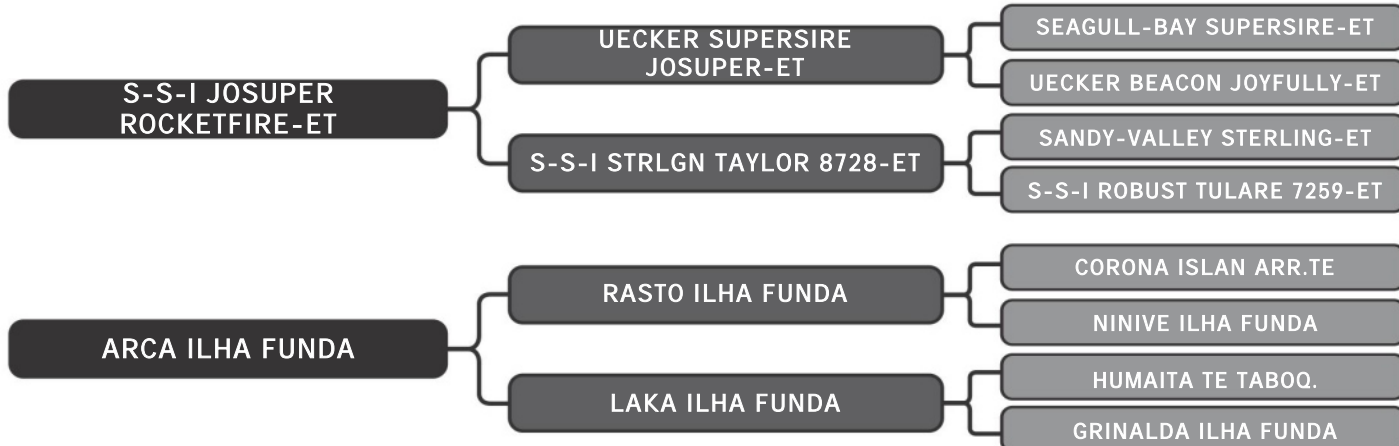

Ril mãe sula 2324- 4095 Kg
Ril avó sula 1336- 4015 Kg

COMPRADOR: _____ R\$: _____

Guzera Sula

LAPIDAR FIV SULA

LT DUPLO

35

RAÇA: Guzolando SEXO: Fêmea

NASC.: 29/09/2023 IDADE: 9m REG.: SULG 1149