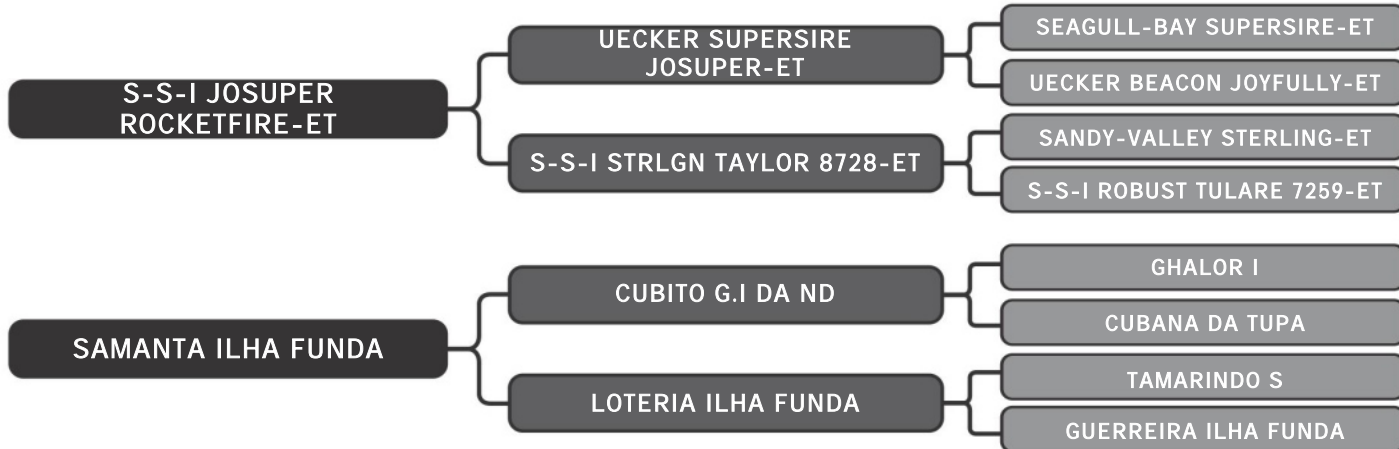

Guzera Sula

LARGA FIV SULA

LT DUPLO

56

RAÇA: Guzolando SEXO: Fêmea

NASC.: 30/09/2023 IDADE: 9m REG.: SULG 1152

Ril mãe SULA 2013 - 4049 Kg

Ril avó SULA 1029 - 6423 Kg

Guzera Sula