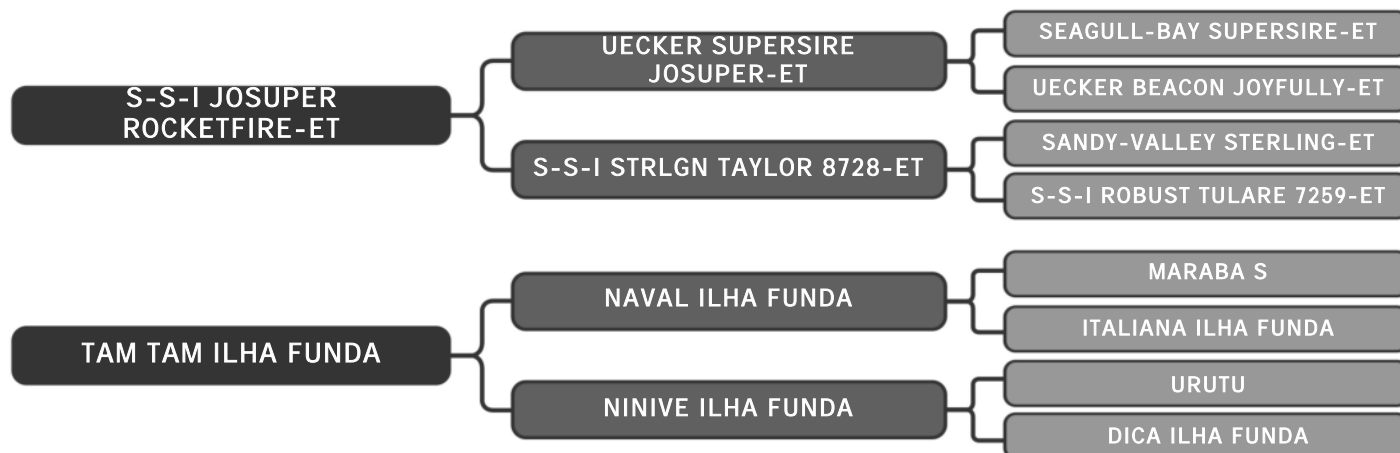

LEIGA FIV SULA

LOTE

12

RAÇA: Guzolando SEXO: Fêmea

NASC.: 16/10/2023 IDADE: 9m REG.: SULG 1185

Ril mãe sula 2324- 4095 Kg

Ril avó sula 1336- 4015 Kg