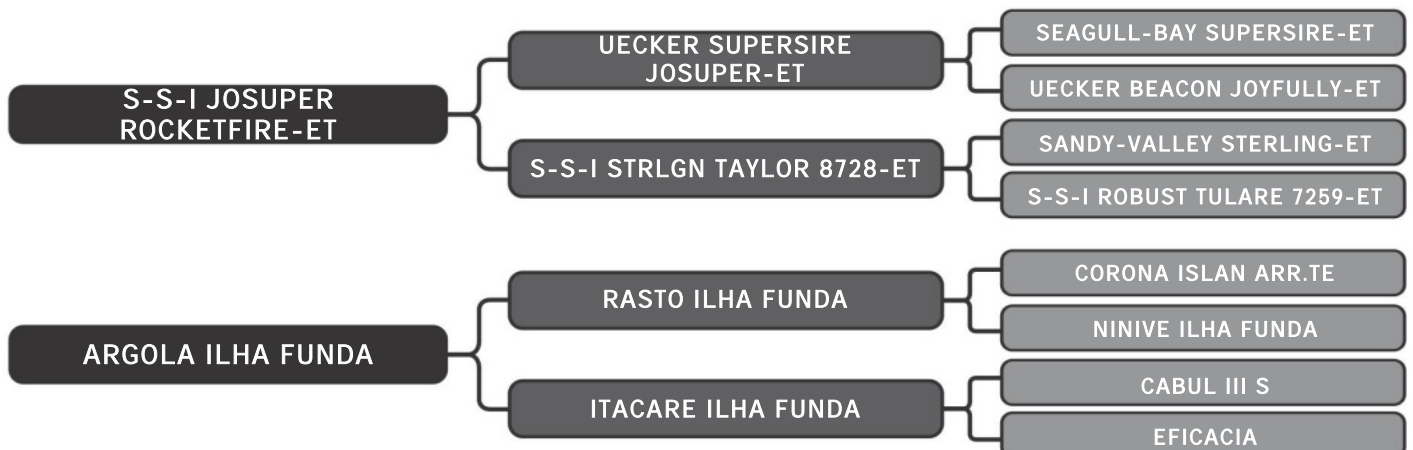

LIRIA FIV SULA

LT DUPLO

64

RAÇA: Guzolando SEXO: Fêmea
NASC.: 25/12/2023 IDADE: 7m REG.: SULG 1279

Ril mãe SULA 2582 - 2499 Kg
Ril avó SULA 692 - 3841 Kg

COMPRADOR: _____ R$: _____