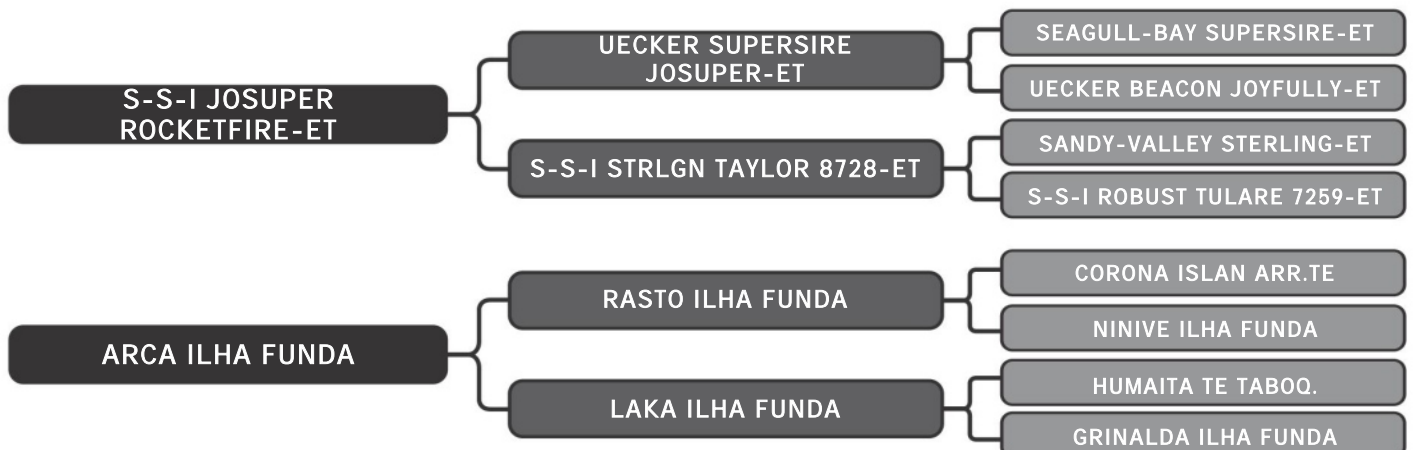

LATA FIV SULA

LT DUPLO

73

RAÇA: Guzolando SEXO: Fêmea
NASC.: 02/10/2023 IDADE: 9m REG.: SULG 1158

Ril mãe SULA 2578 - 3457 Kg
Ril avó SULA 959 - 7179 Kg

COMPRADOR: _____ R$: _____