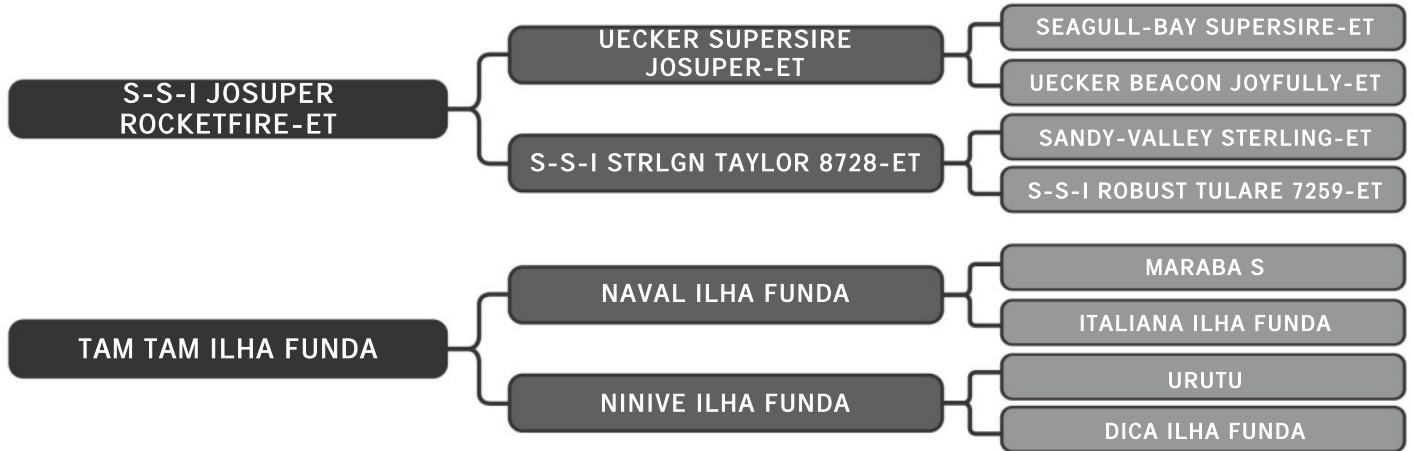

Guzera Sula

LARGURA FIV SULA

LT DUPLO

68

RAÇA: Guzolando SEXO: Fêmea

NASC.: 01/10/2023 IDADE: 9m REG.: SULG 1154

Ril mãe SULA 2324 - 4095 Kg

Ril avó SULA 1336 - 4015 Kg

Guzera Sula