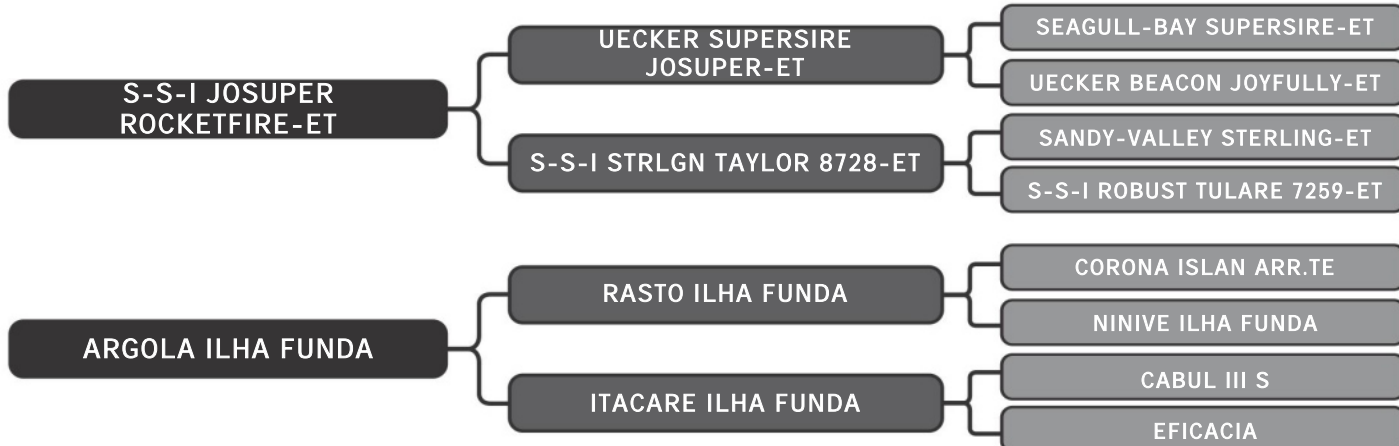

Ril mãe SULA 2782 - 2069 Kg
Ril avó SULA 171 - 5860 Kg

COMPRADOR: _____ R\$: _____

Guzera Sula

LANCHAA FIV SULA

LT DUPLO

58

RAÇA: Guzolando SEXO: Fêmea

NASC.: 25/09/2023 IDADE: 10m REG.: SULG 1141