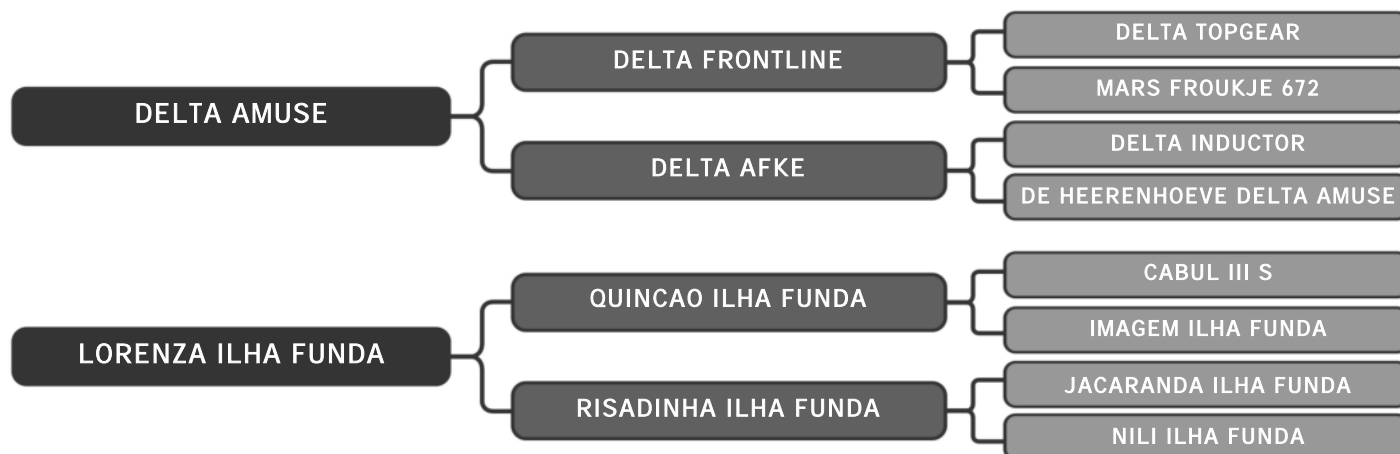

RAÇA: Guzolando SEXO: Fêmea

NASC.: 16/10/2023 IDADE: 9m REG.: SULG 1185

Ril mãe sula 2324- 4095 Kg

Ril avó sula 1336- 4015 Kg

Guzera Sula
LAVANDA SULA

LOTE
13

RAÇA: Guzolando SEXO: Fêmea
NASC.: 06/10/2023 IDADE: 9m REG.: SULG 1171

Guzera Sula
LANTEJOULA FIV SULA

LOTE
14

RAÇA: Guzolando SEXO: Fêmea
NASC.: 26/09/2023 IDADE: 10m REG.: SULG 1144

Ril da mãe sula 2393 - 4651 Kg
Ril da avó sula 1640- 3216 Kg

Guzera Sula
LEVE SULA

LOTE
15

RAÇA: Guzolando SEXO: Fêmea
NASC.: 13/11/2023 IDADE: 8m REG.: SULG 1224

Guzera Sula
LAVRAR SULA

LOTE
16

RAÇA: Guzolando SEXO: Fêmea
NASC.: 09/10/2023 IDADE: 9m REG.: SULG 1175

Guzera Sula

LEGALISTA SULA

LOTE

17

RAÇA: Guzolando SEXO: Fêmea
NASC.: 11/10/2023 IDADE: 9m REG.: SULG 1179