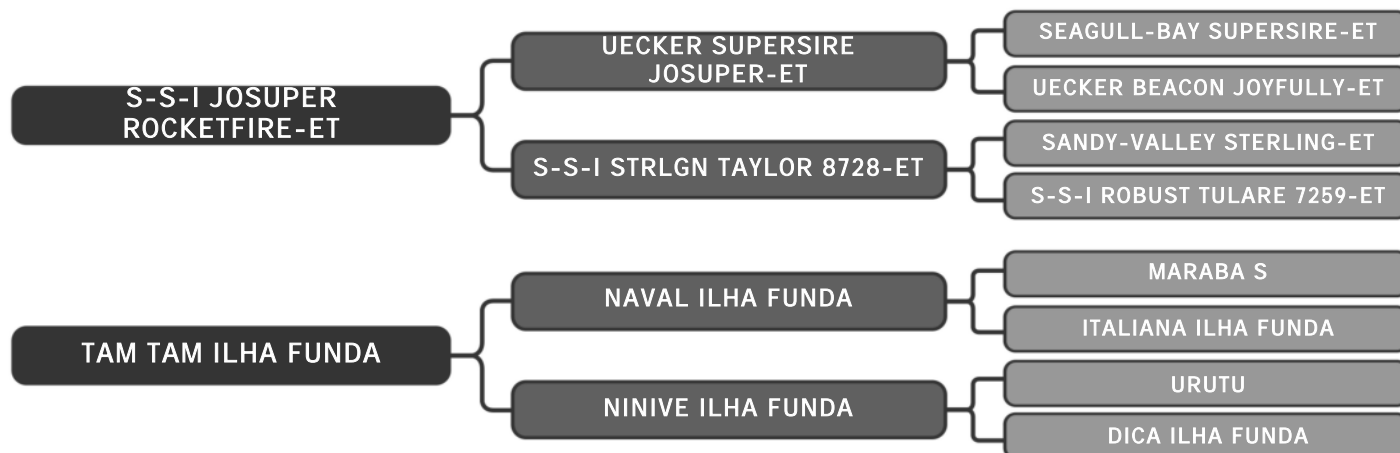

Guzera Sula

LAUDA FIV SULA

LOTE

26

RAÇA: Guzolando SEXO: Fêmea

NASC.: 04/10/2023 IDADE: 9m REG.: SULG 1166

Ril mãe sula 2324- 4095 Kg

Ril avó sula 1336- 4015 Kg

Guzera Sula
SULG1189

LOTE
27

RAÇA: Guzolando SEXO: Fêmea
NASC.: 22/10/2023 IDADE: 9m REG.: A 5608

Guzera Sula
LATARIA FIV SULA

LOTE
28

RAÇA: Guzolando SEXO: Fêmea
NASC.: 02/10/2023 IDADE: 9m REG.: SULG 1160