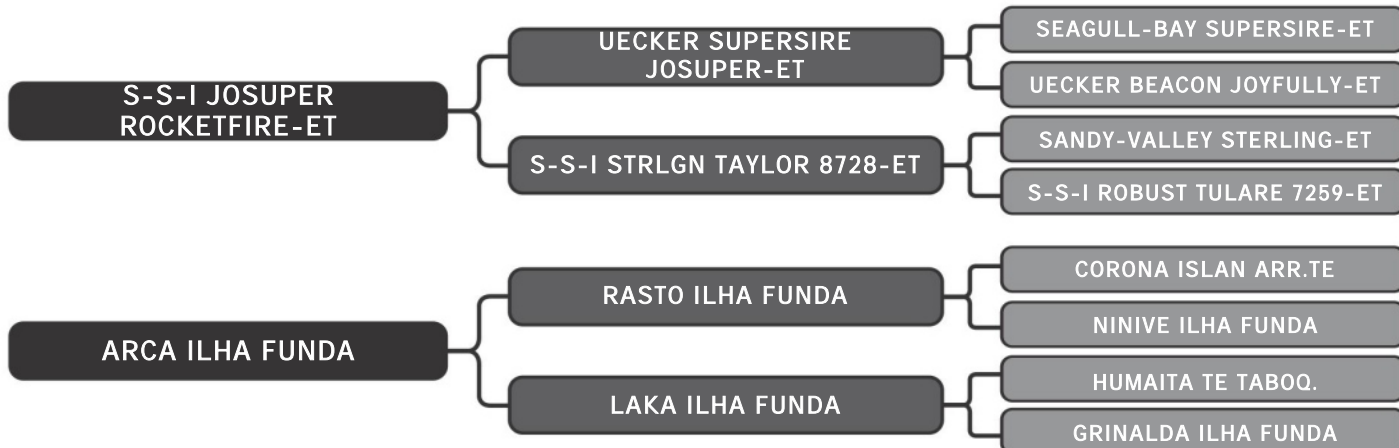

Guzera Sula

LICENCA FIV SULA

LT DUPLO

45

RAÇA: Guzolando SEXO: Fêmea
NASC.: 25/11/2023 IDADE: 8m REG.: SULG 1237

Ril mãe sula 2578- 3457 Kg
Ril avó sula 959- 7179 Kg

Guzera Sula