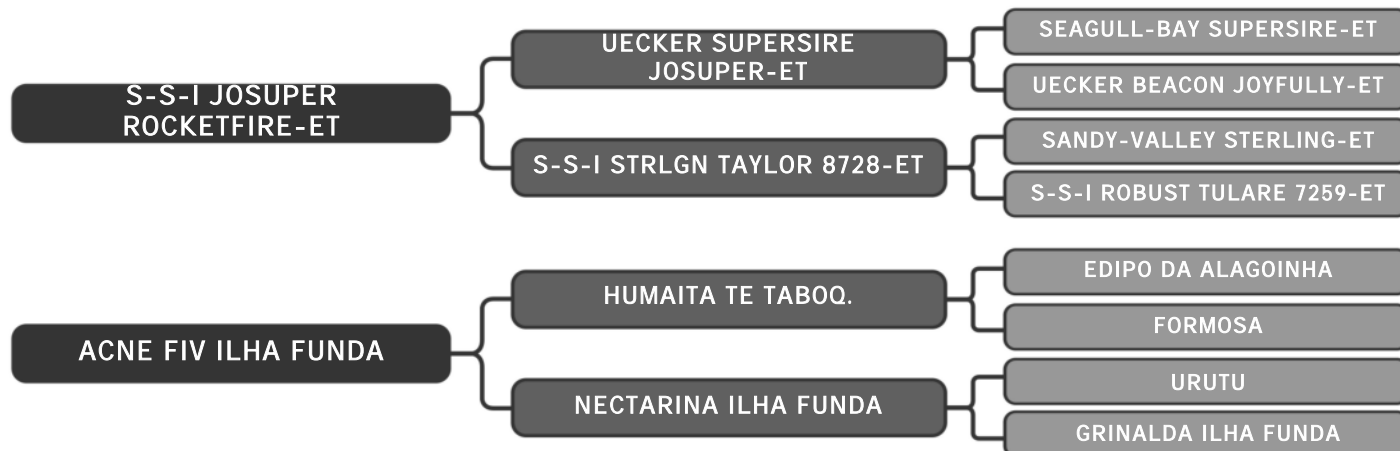

Ril mãe sula 2324- 4095 Kg
Ril avó sula 1336 - 4015 Kg

Guzera Sula

LEGISTA FIV SULA

LOTE

05

RAÇA: Guzolando SEXO: Fêmea

NASC.: 15/10/2023 IDADE: 9m REG.: SULG 1182

Ril mãe sula 2604- 3126 Kg