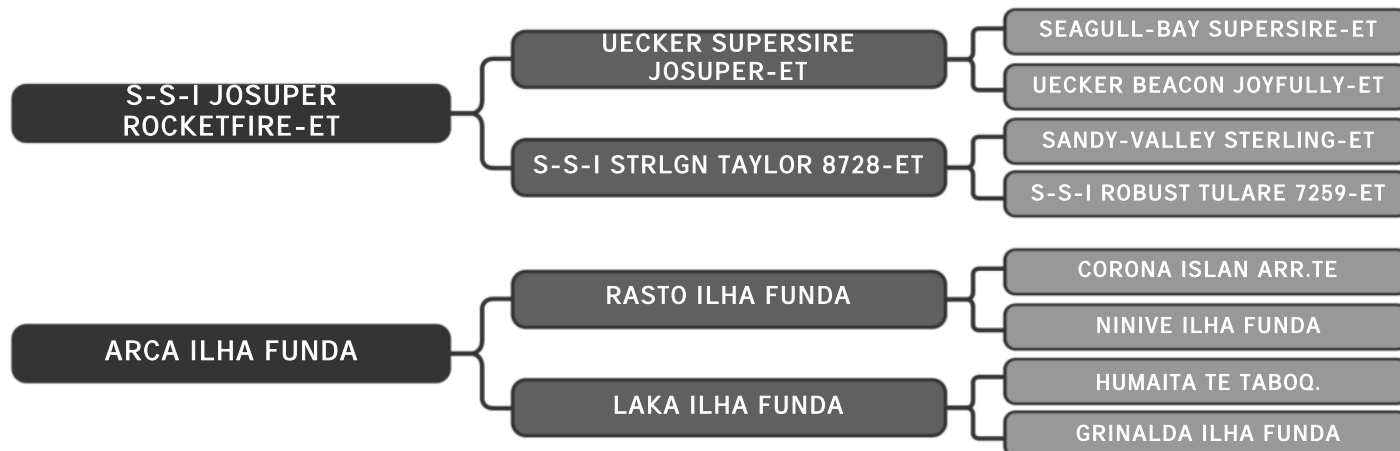

Guzera Sula

LANTERNA FIV SULA

LOTE

23

RAÇA: Guzolando SEXO: Fêmea

NASC.: 28/09/2023 IDADE: 9m REG.: SULG 1145

Ril mãe sula 2578 - 3457 Kg

Ril avó sula 959- 7179 Kg