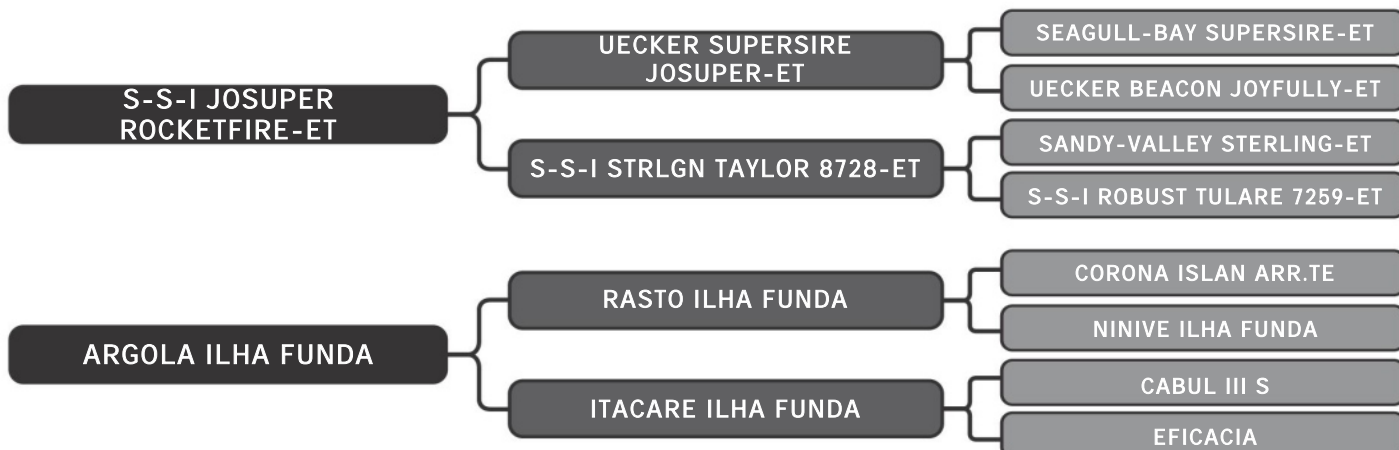

SULG LAPIDA FIV SULA

LT DUPLO

44

RAÇA: Guzolando SEXO: Fêmea

NASC.: 29/09/2023 IDADE: 9m REG.: SULG 1148

Ril mãe sula 2582 - 2499 Kg

Ril avó sula 692 - 3841 Kg

COMPRADOR: _____ R$: _____