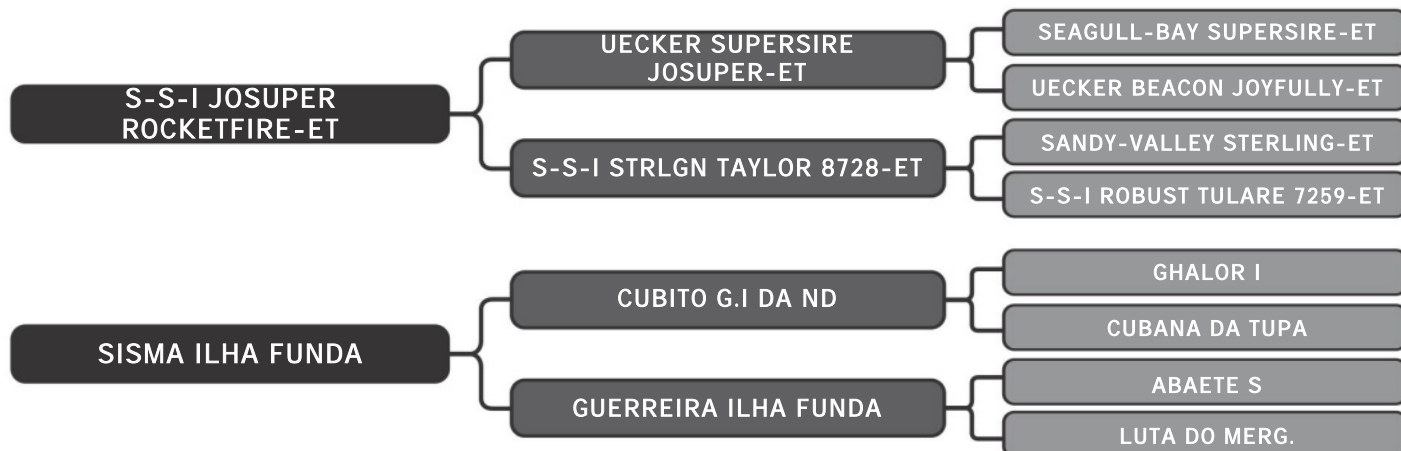

Guzera Sula

LENHA FIV SULA

LT DUPLO

51

RAÇA: Guzolando SEXO: Fêmea

NASC.: 03/11/2023 IDADE: 8m REG.: SULG 1197

Ril mãe sula 2024 -3863 Kg

Ril avô sula 428 - 2246 Kg

Guzera Sula