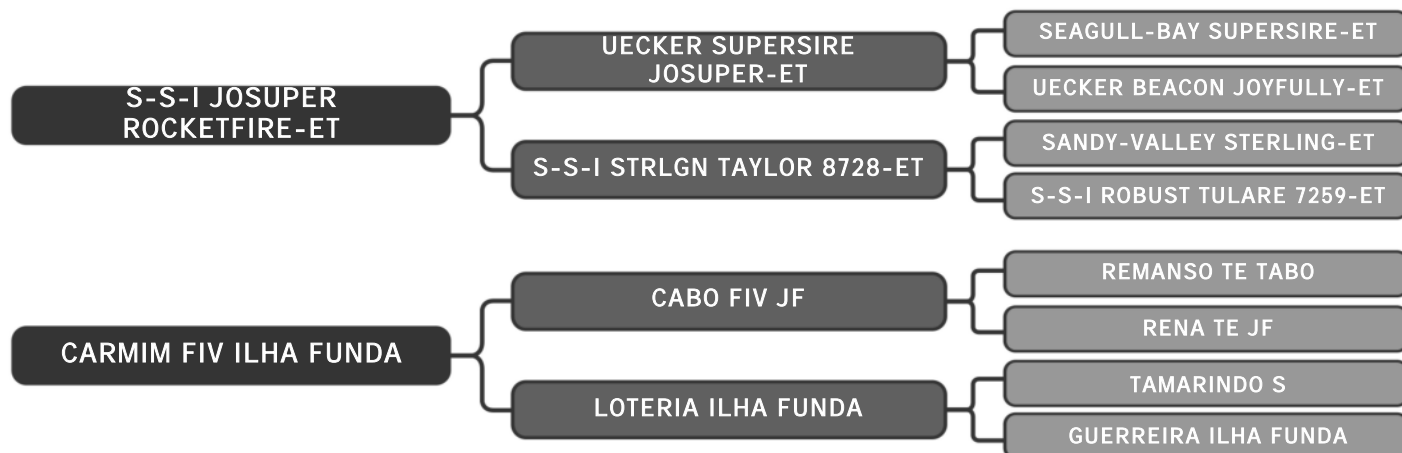

RAÇA: Guzolando SEXO: Fêmea
NASC.: 09/02/2023 IDADE: 17m REG.: SULG 1123

Ril mãe SULA 2416 - 4200 Kg

Guzera Sula

LINHACA FIV SULA

LOTE

93

RAÇA: Guzolando SEXO: Fêmea
NASC.: 18/12/2023 IDADE: 7m REG.: SULG 1272