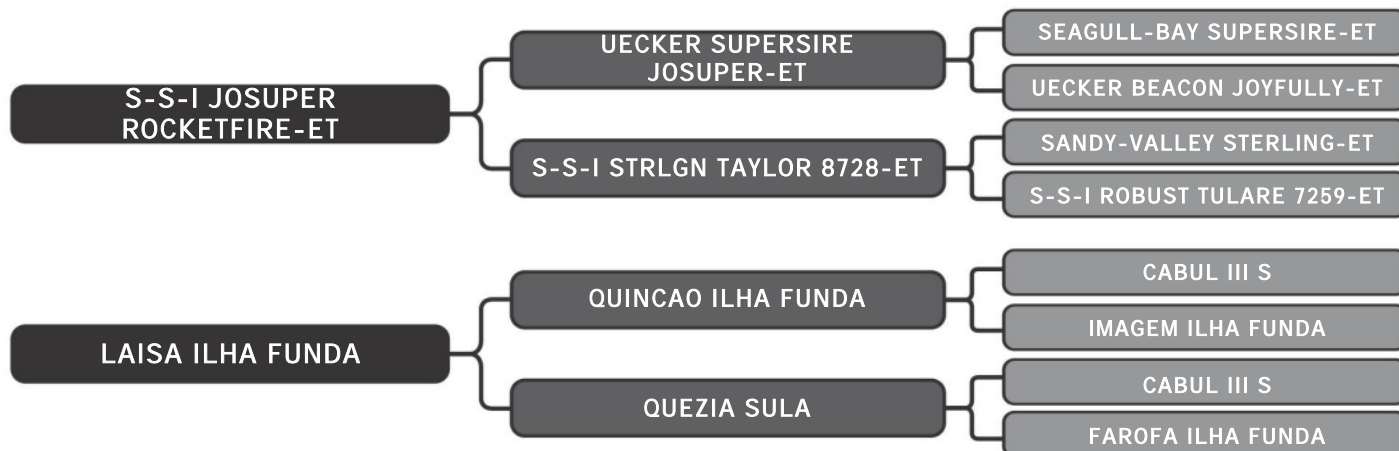

Guzera Sula
1240 SULA

LT DUPLO
83

RAÇA: Guzolando SEXO: Fêmea
NASC.: 26/11/2023 IDADE: 8m REG.: SULG 1240