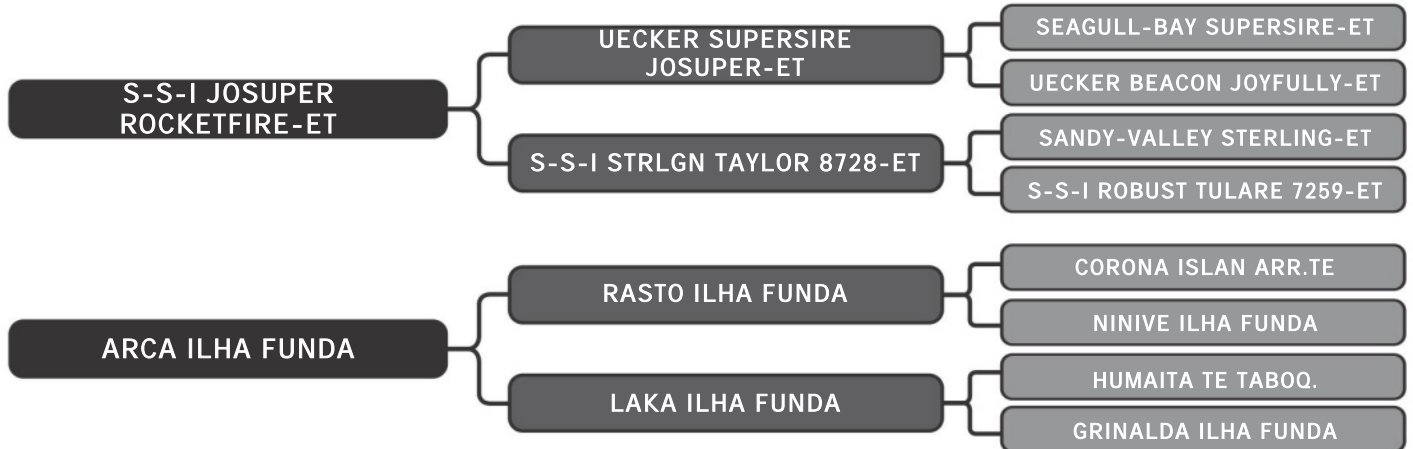

Guzera Sula

LAPELA FIV SULA

LT DUPLO

73

RAÇA: Guzolando SEXO: Fêmea
NASC.: 28/09/2023 IDADE: 9m REG.: SULG 1147

Ril mãe SULA 2578 - 3457 Kg
Ril avó SULA 959 - 7179 Kg

Guzera Sula

LATA FIV SULA