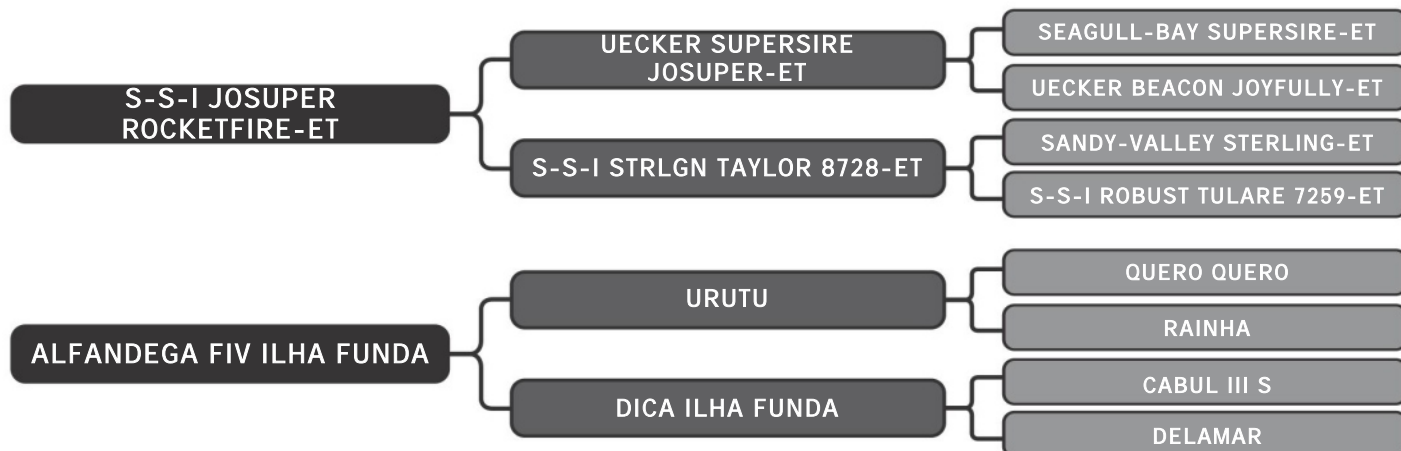

Guzera Sula

1239 SULA

LT DUPLO

77

RAÇA: Guzolando SEXO: Fêmea

NASC.: 26/11/2023 IDADE: 8m REG.: SULG 1239