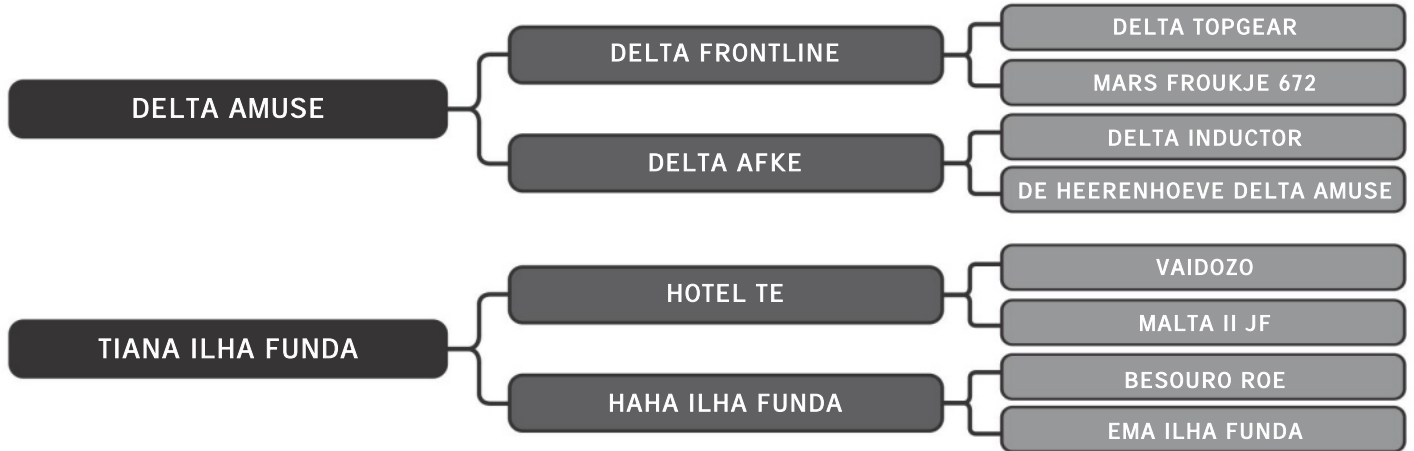

RAÇA: Guzolando SEXO: Fêmea

NASC.: 29/11/2023 IDADE: 7m REG.: SULG 1249

Ril mãe SULA 2578 - 3457 Kg

Ril avó SULA 959 - 7179 Kg

COMPRADOR: _____ R\$: _____

Guzera Sula

LINGUETA SULA

LT DUPLO

71

RAÇA: Guzolando SEXO: Fêmea
NASC.: 16/12/2023 IDADE: 7m REG.: SULG 1268

Ril mãe SULA 2214 - 3154 Kg

Guzera Sula

SULG1265

LT DUPLO

71

RAÇA: Guzolando SEXO: Fêmea
NASC.: 14/12/2023 IDADE: 7m REG.: A 5602