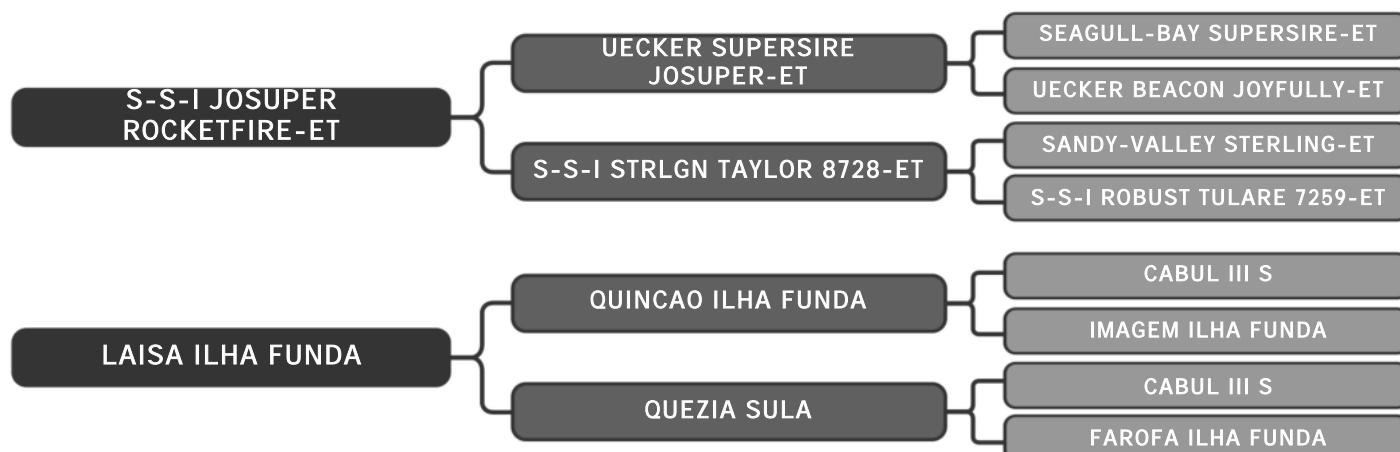

RAÇA: Guzolando SEXO: Fêmea

NASC.: 01/10/2023 IDADE: 9m REG.: SULG 1156

Ril mãe sula 2562- 3630 Kg

Ril avó sula 1653 - 4229 Kg

Guzera Sula

LEIGA FIV SULA

LOTE

12

RAÇA: Guzolando SEXO: Fêmea

NASC.: 16/10/2023 IDADE: 9m REG.: SULG 1185

Ril mãe sula 2324- 4095 Kg

Ril avó sula 1336- 4015 Kg

Guzera Sula
LAVANDA SULA

LOTE
13

RAÇA: Guzolando SEXO: Fêmea
NASC.: 06/10/2023 IDADE: 9m REG.: SULG 1171

Guzera Sula
LANTEJOULA FIV SULA

LOTE
14

RAÇA: Guzolando SEXO: Fêmea
NASC.: 26/09/2023 IDADE: 10m REG.: SULG 1144

Ril da mãe sula 2393 - 4651 Kg
Ril da avó sula 1640- 3216 Kg

Guzera Sula
LEVE SULA

LOTE
15

RAÇA: Guzolando SEXO: Fêmea
NASC.: 13/11/2023 IDADE: 8m REG.: SULG 1224