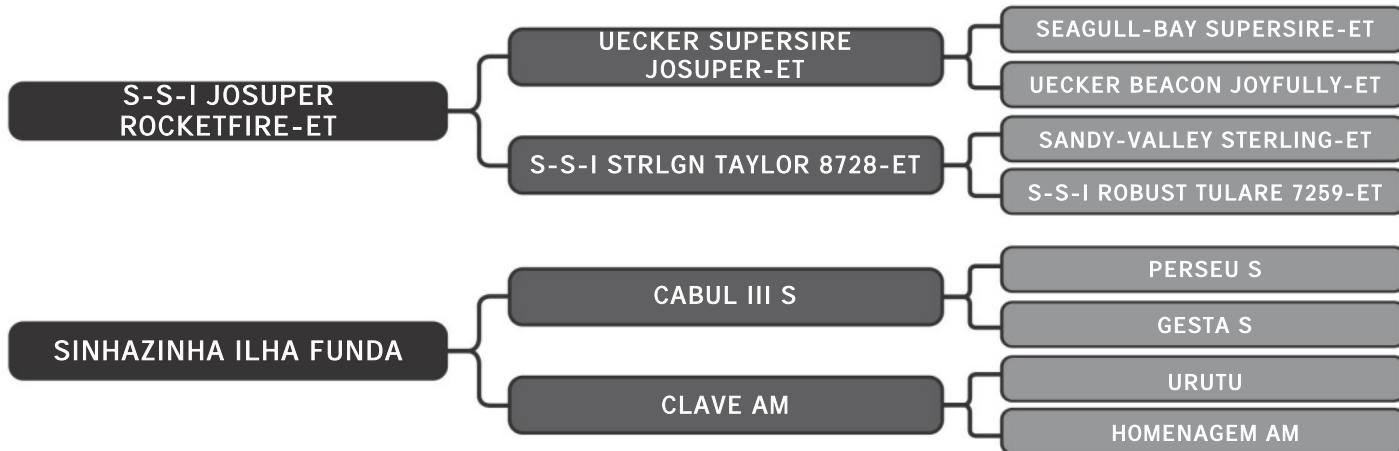

Ril mãe SULA 2013 - 4049 Kg

Ril avó SULA 1029 - 6423 Kg

COMPRADOR: _____ R\$: _____

Guzera Sula

LIMITADA FIV SULA

LT DUPLO

59

RAÇA: Guzolando SEXO: Fêmea
NASC.: 30/11/2023 IDADE: 7m REG.: SULG 1250