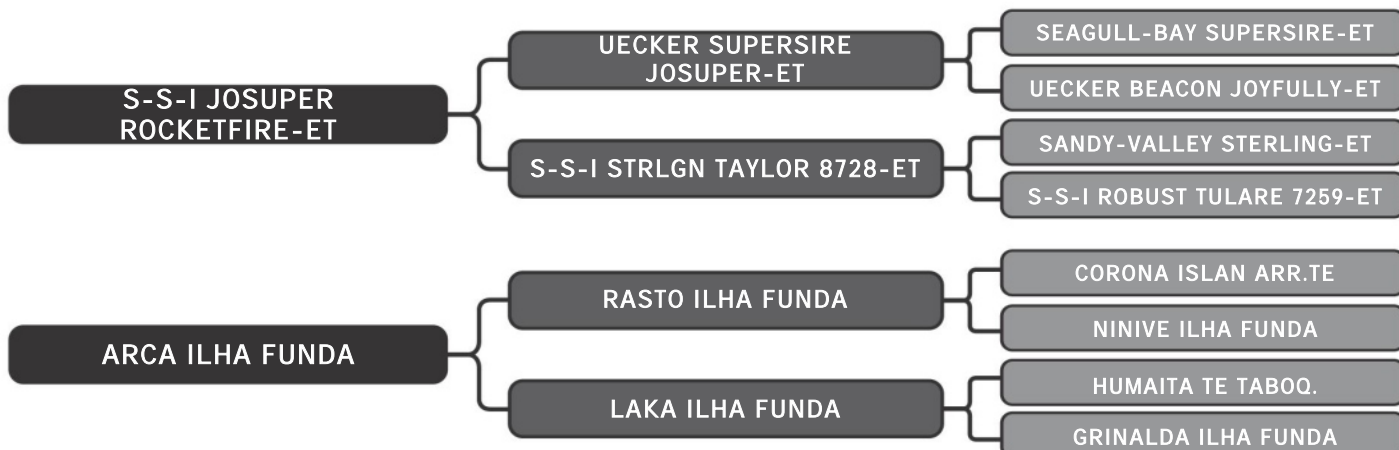

LIMPIDA FIV SULA

LT DUPLO

74

RAÇA: Guzolando SEXO: Fêmea

NASC.: 01/12/2023 IDADE: 7m REG.: SULG 1254

Ril mãe SULA 2578 - 3457 Kg

Ril avó SULA 959 - 7179 Kg

COMPRADOR: _____ R$: _____