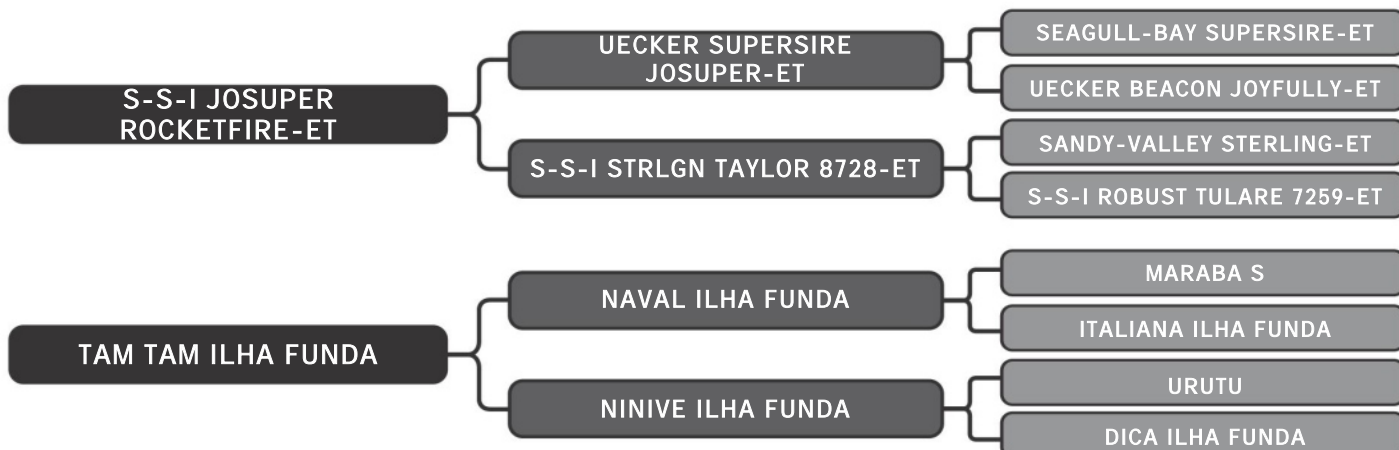

LT DUPLO

34

RAÇA: Guzolando SEXO: Fêmea
NASC.: 31/10/2023 IDADE: 8m REG.: SULG 1192

Guzera Sula

LIMITAR FIV SULA

LT DUPLO

34

RAÇA: Guzolando SEXO: Fêmea
NASC.: 30/11/2023 IDADE: 7m REG.: SULG 1251