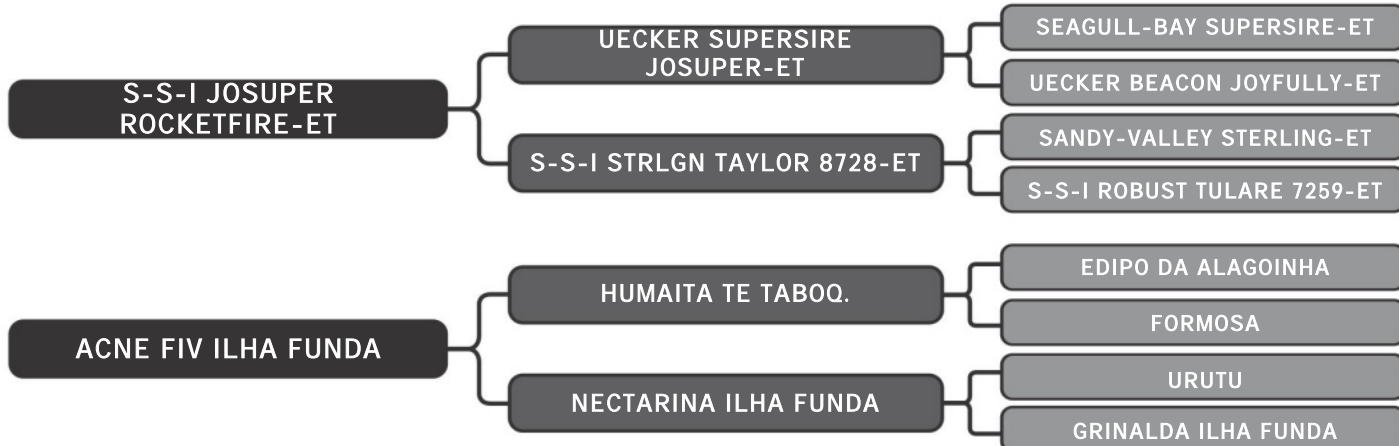

Guzera Sula

LEMBRANCA FIV SULA

LT DUPLO

36

RAÇA: Guzolando SEXO: Fêmea

NASC.: 26/10/2023 IDADE: 9m REG.: SULG 1191

Ril mãe sula - 2604- 3126 Kg

Ril avó sula 1273- 3568 Kg

Guzera Sula