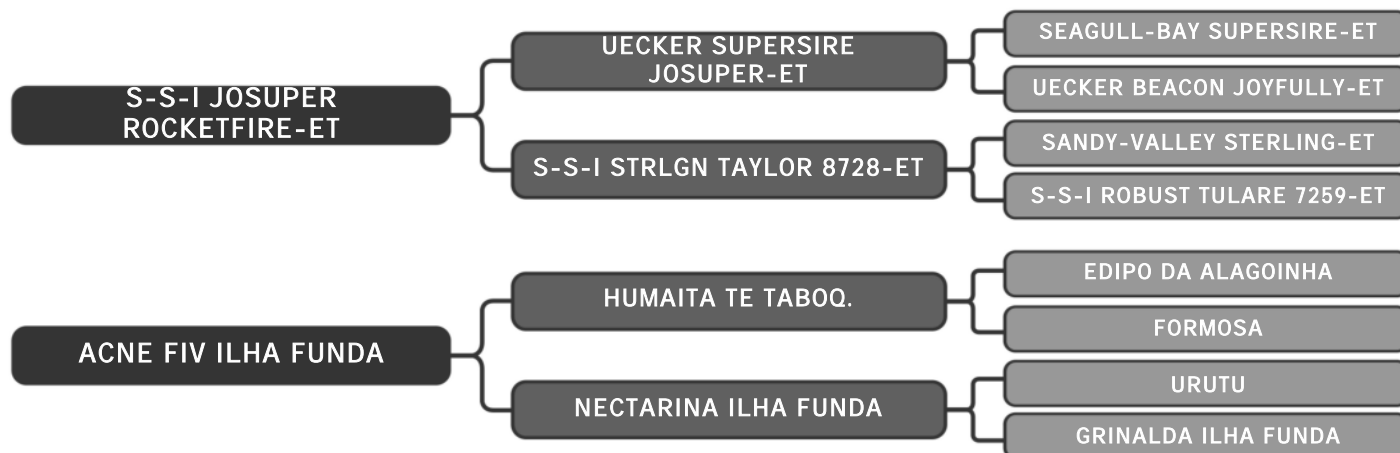

LAPA FIV SULA

LOTE

20

RAÇA: Guzolando SEXO: Fêmea

NASC.: 28/09/2023 IDADE: 9m REG.: SULG 1146

Ril mãe sula 2604-3126 Kg

Ril avó sula 1273-3568 Kg