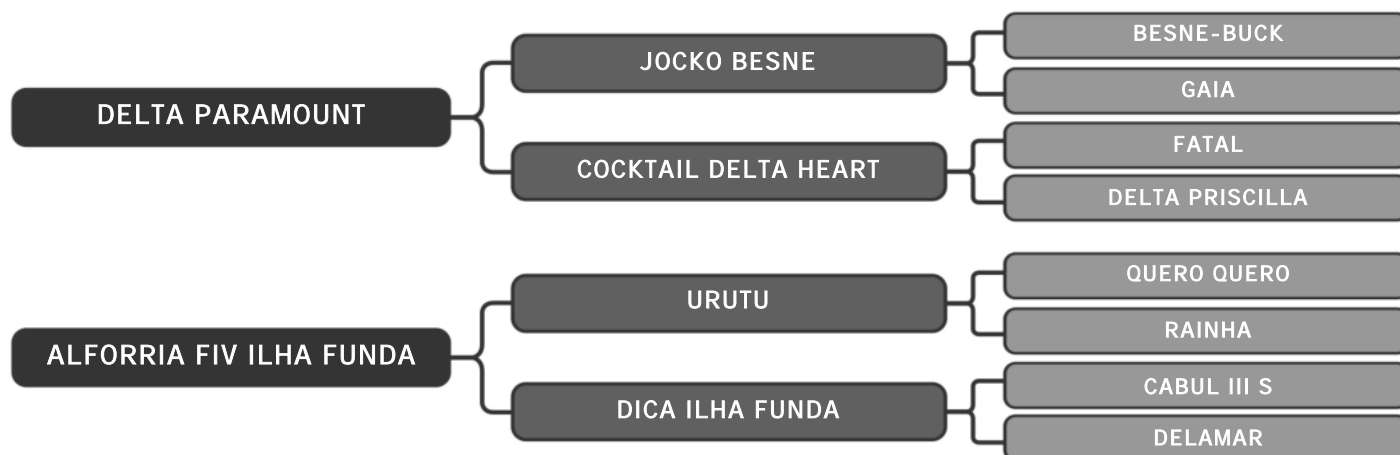

Guzera Sula

LAMPEJAR FIV SULA

LOTE

95

RAÇA: Guzolando SEXO: Fêmea

NASC.: 12/02/2023 IDADE: 17m REG.: SULG 1134

Ril mãe SULA 2594 - 3110 Kg
Ril avó SULA 171 - 5860 Kg

Guzera Sula