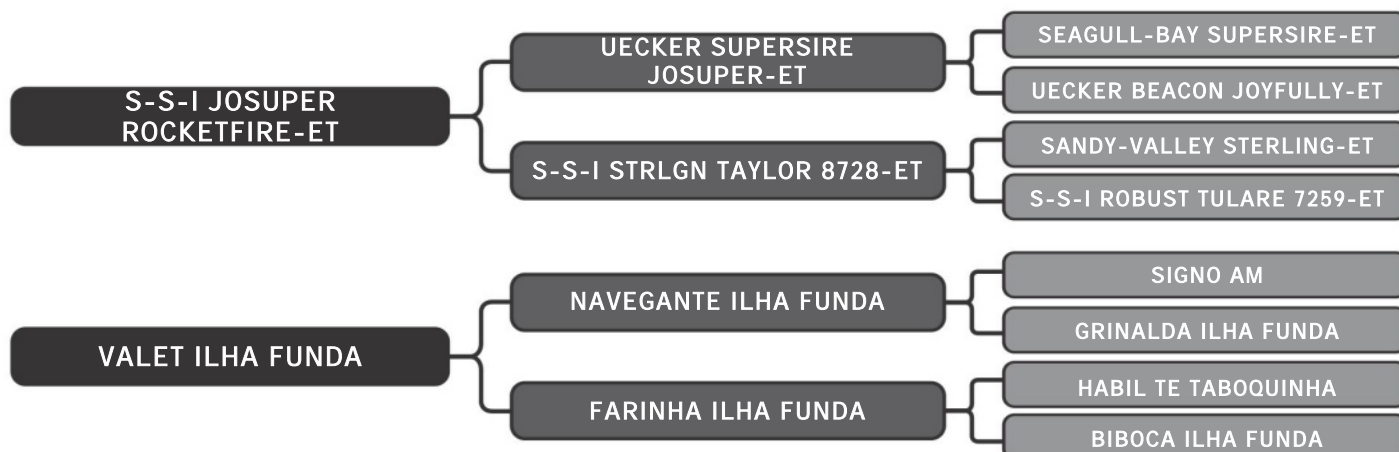

LINHADA FIV SULA

LT DUPLO

76

RAÇA: Guzolando SEXO: Fêmea
NASC.: 19/12/2023 IDADE: 7m REG.: SULG 1273

Ril mãe SULA 2461 - 4876 Kg

COMPRADOR: _____ R$: _____