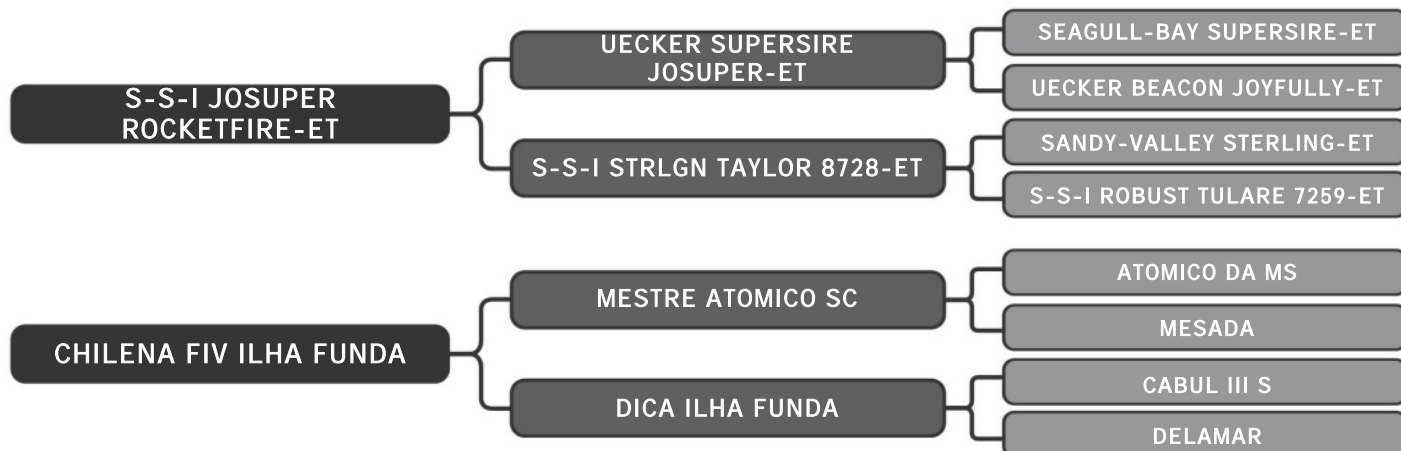

Ril mãe sula 1394-2933 Kg

COMPRADOR: _____ R\$: _____

Guzera Sula

LIMAR FIV SULA

LT DUPLO

55

RAÇA: Guzolando SEXO: Fêmea

NASC.: 28/11/2023 IDADE: 7m REG.: SULG 1246