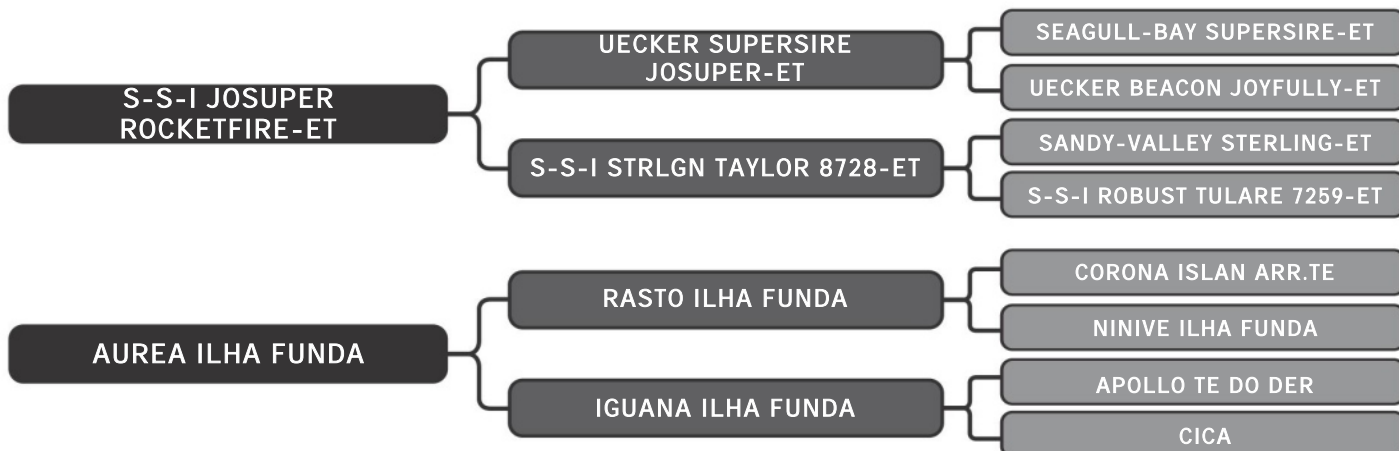

Guzera Sula

LEOA FIV SULA

LT DUPLO

74

RAÇA: Guzolando SEXO: Fêmea

NASC.: 03/11/2023 IDADE: 8m REG.: SULG 1201

Ril mãe SULA 2567 - 2278 Kg

Ril avó SULA 725 - 4700 Kg

Guzera Sula