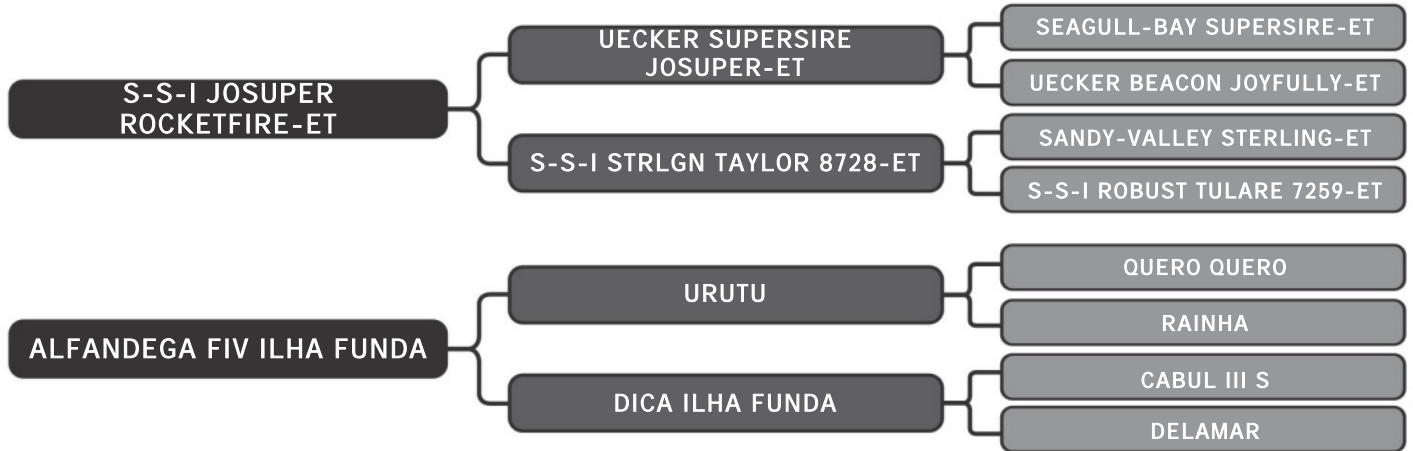

Guzera Sula

LIMIAR FIV SULA

LT DUPLO

48

RAÇA: Guzolando SEXO: Fêmea

NASC.: 29/11/2023 IDADE: 7m REG.: SULG 1248

Ril mãe sula 2591-3059 Kg
Ril avó sula 171- 5860 Kg

Guzera Sula