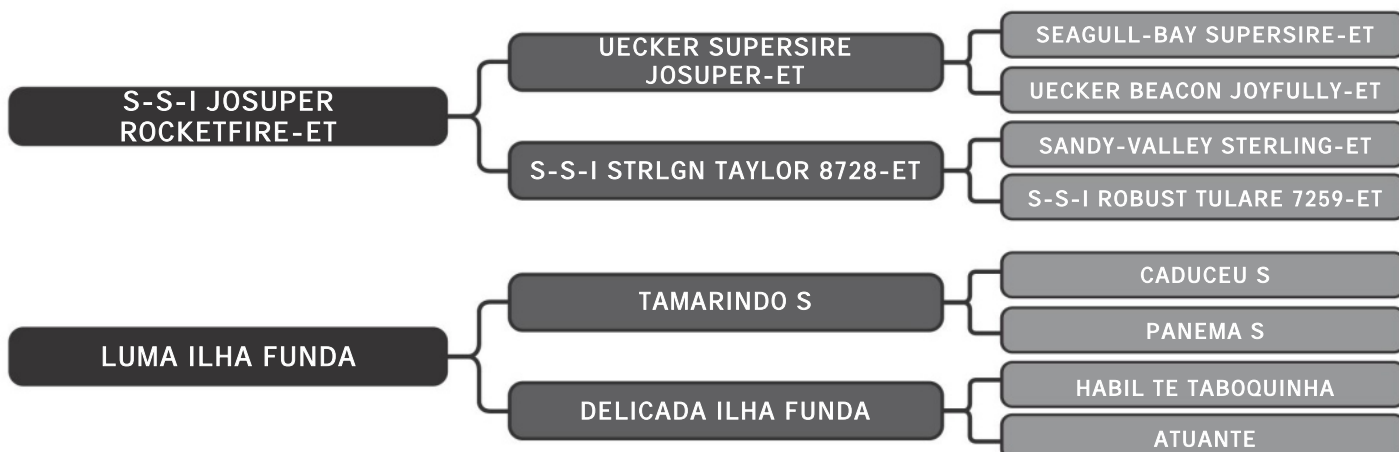

LIMPEZA FIV SULA

LT DUPLO

69

RAÇA: Guzolando SEXO: Fêmea
NASC.: 01/12/2023 IDADE: 7m REG.: SULG 1257

Ril mãe SULA 1038 - 3982 Kg

Ril avó SULA 135 - 3093 Kg

COMPRADOR: _____ R$: _____