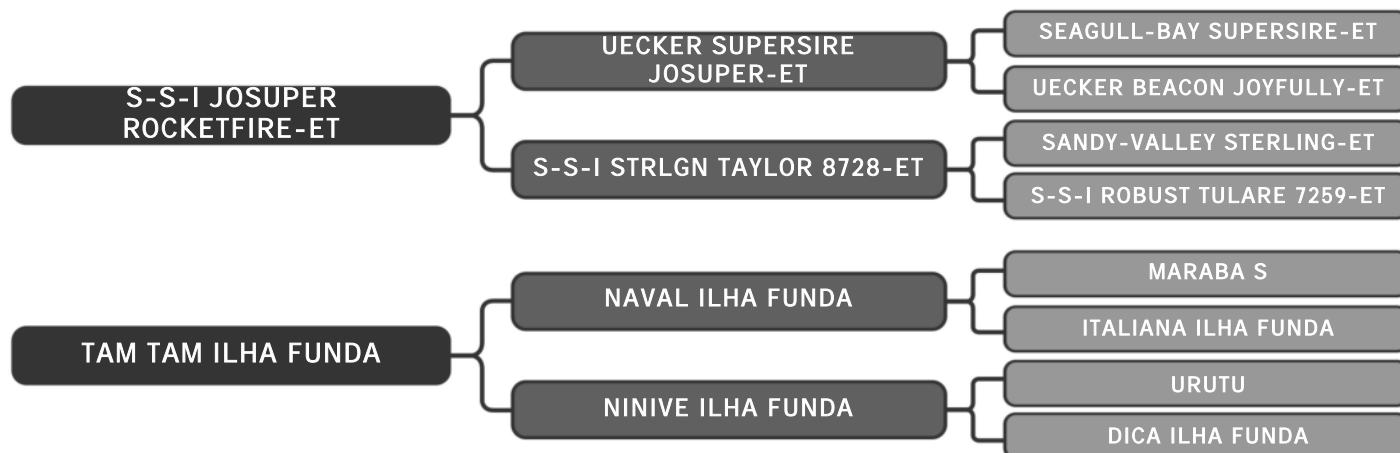

Guzera Sula

LARANJA FIV SULA

LOTE

24

RAÇA: Guzolando SEXO: Fêmea

NASC.: 29/09/2023 IDADE: 9m REG.: SULG 1150

Ril mãe sula 2324 - 4095 Kg

Ril avó sula 1336- 4015 Kg