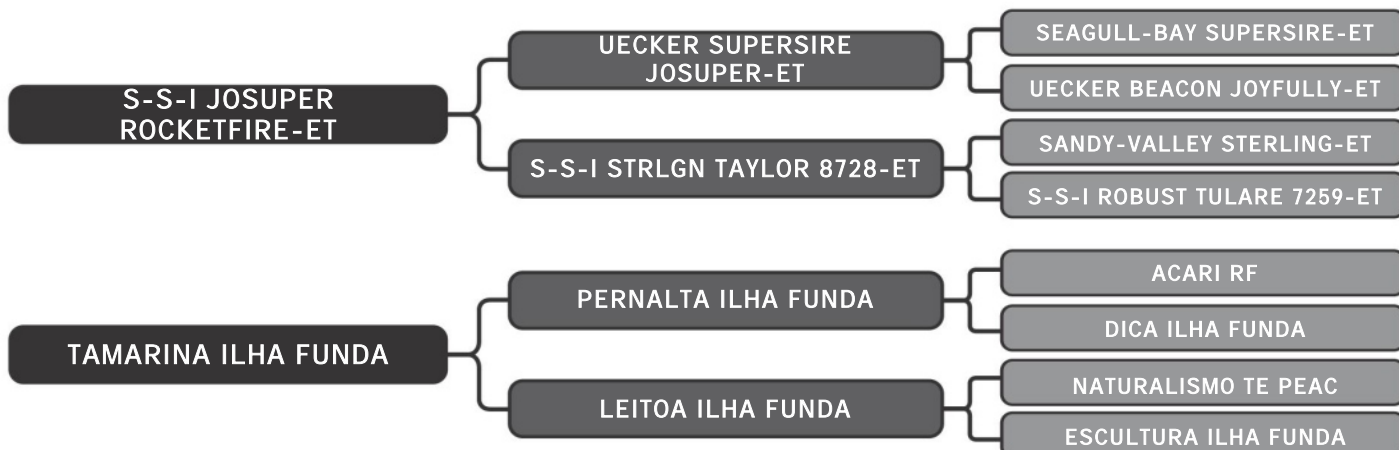

LENTE FIV SULA

LT DUPLO

43

RAÇA: Guzolando SEXO: Fêmea
NASC.: 03/11/2023 IDADE: 8m REG.: SULG 1198

Ril mãe sula 2282- 4076 Kg

COMPRADOR: _____ R$: _____