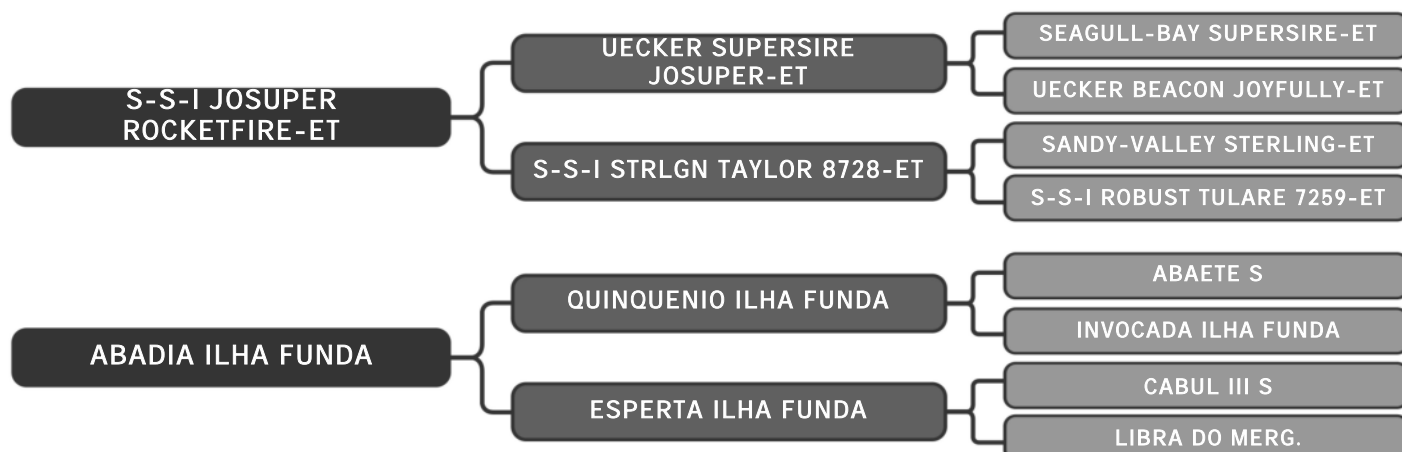

Guzera Sula
LEGAR SULA

LOTE
31

RAÇA: Guzolando SEXO: Fêmea
NASC.: 11/10/2023 IDADE: 9m REG.: SULG 1180

Guzera Sula
LARGADA FIV SULA

LOTE
32

RAÇA: Guzolando SEXO: Fêmea
NASC.: 30/09/2023 IDADE: 9m REG.: SULG 1153