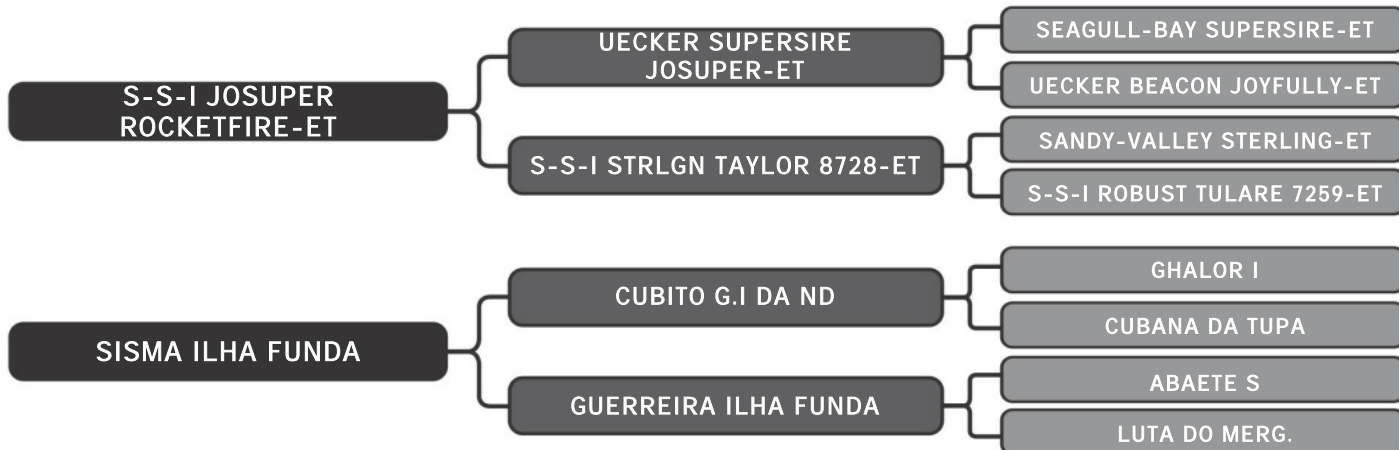

LIMPAR FIV SULA

LT DUPLO

40

RAÇA: Guzolando SEXO: Fêmea
NASC.: 01/12/2023 IDADE: 7m REG.: SULG 1256

Ril mãe sula 2024- 3863 Kg
Ril avó sula 428- 2246 Kg

COMPRADOR: _____ R$: _____