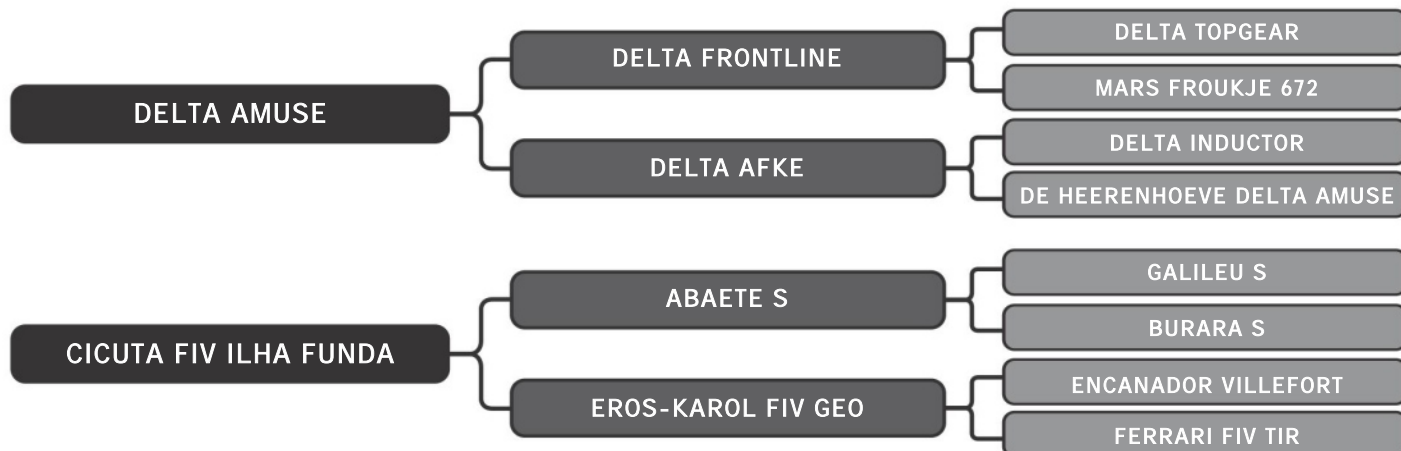

LISTA FIV SULA

LT DUPLO

38

RAÇA: Guzolando SEXO: Fêmea
NASC.: 28/12/2023 IDADE: 6m REG.: SULG 1283

Ril mãe sula 2582 - 2499 Kg
Ril avó sula 692 - 3841 Kg

COMPRADOR: _____ R\$: _____

Guzera Sula

LAVAGEM SULA

LT DUPLO

39

RAÇA: Guzolando SEXO: Fêmea
NASC.: 06/10/2023 IDADE: 9m REG.: SULG 1170

Guzera Sula

LIGADURA FIV SULA

LT DUPLO

39

RAÇA: Guzolando SEXO: Fêmea
NASC.: 27/11/2023 IDADE: 8m REG.: SULG 1241