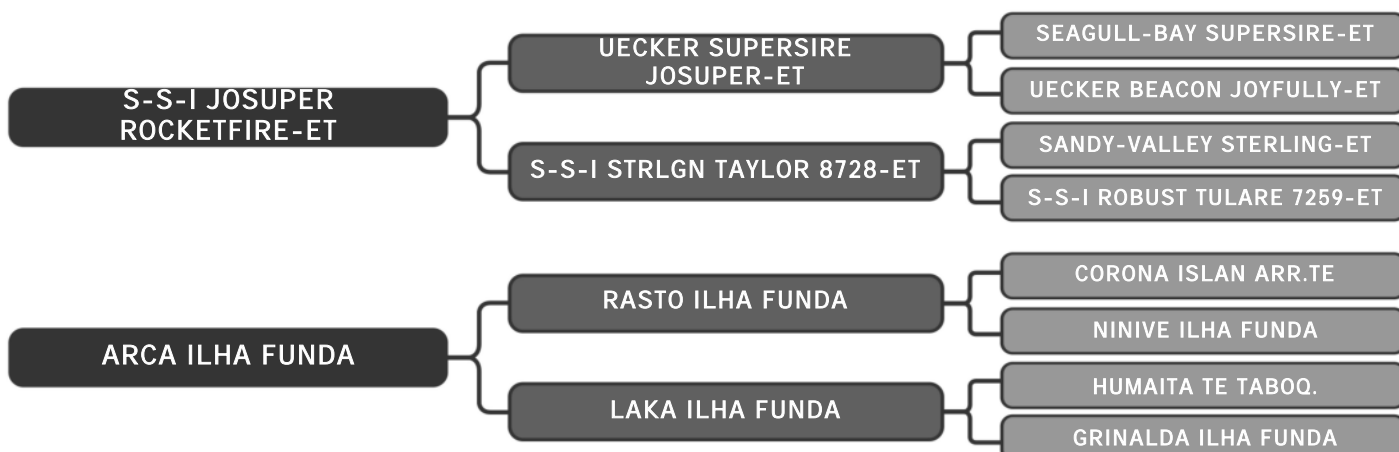

Guzera Sula
SULG1189

LOTE
27

RAÇA: Guzolando SEXO: Fêmea
NASC.: 22/10/2023 IDADE: 9m REG.: A 5608

Guzera Sula
LATARIA FIV SULA

LOTE
28

RAÇA: Guzolando SEXO: Fêmea
NASC.: 02/10/2023 IDADE: 9m REG.: SULG 1160