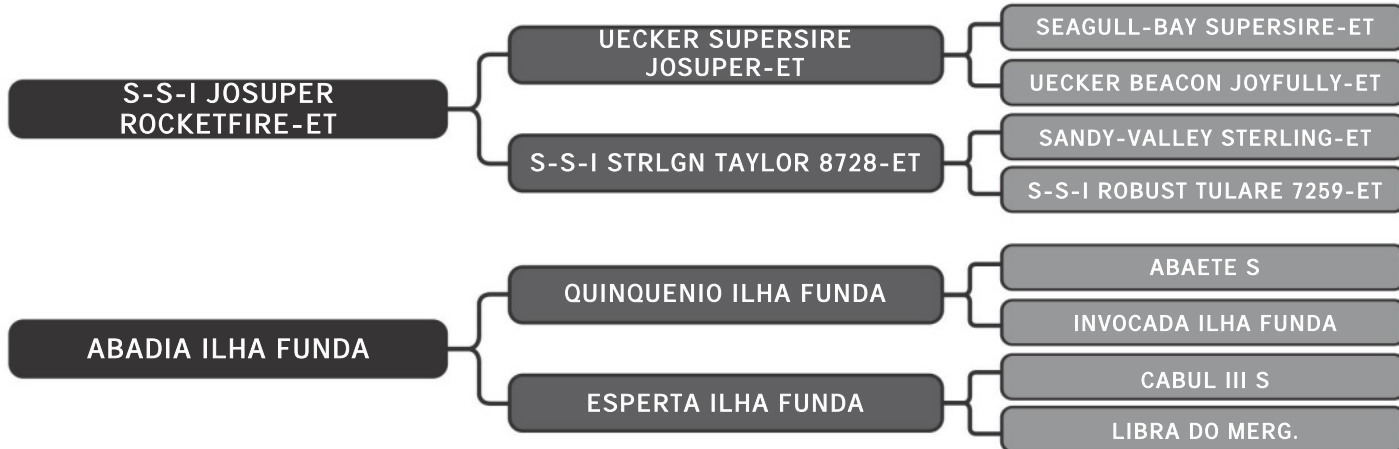

Guzera Sula

LANCE FIV SULA

LT DUPLO

49

RAÇA: Guzolando SEXO: Fêmea
NASC.: 24/09/2023 IDADE: 10m REG.: SULG 1140

Ril mãe sula 2548-3254 Kg

Guzera Sula