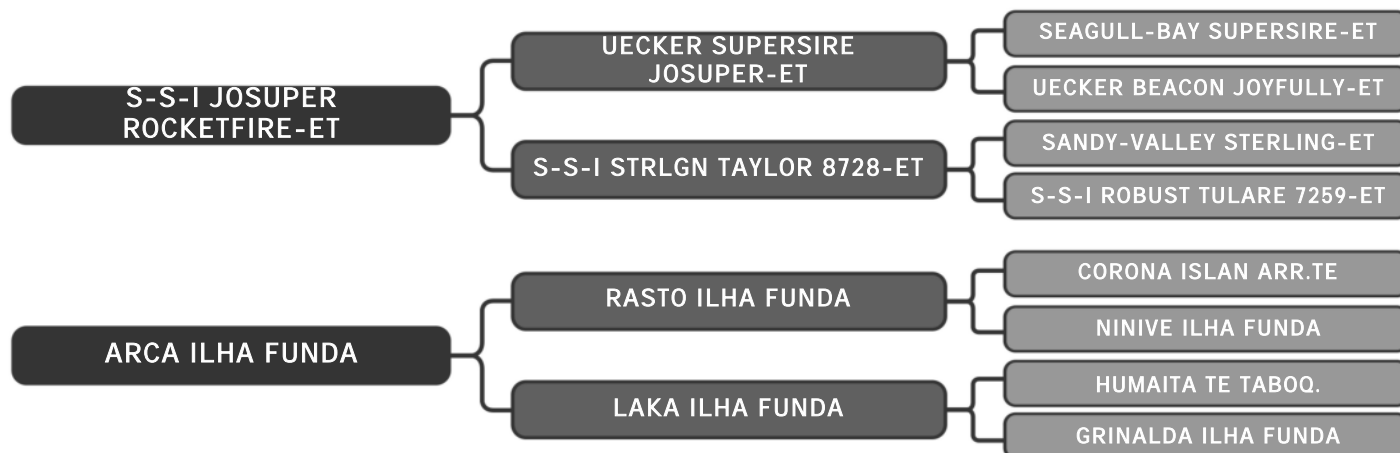

LEQUE FIV SULA

LOTE

02

RAÇA: Guzolando SEXO: Fêmea
NASC.: 06/11/2023 IDADE: 8m REG.: SULG 1205

Ril mãe sula 2578- 3457 Kg
Ril avó sula 959 - 7179 Kg