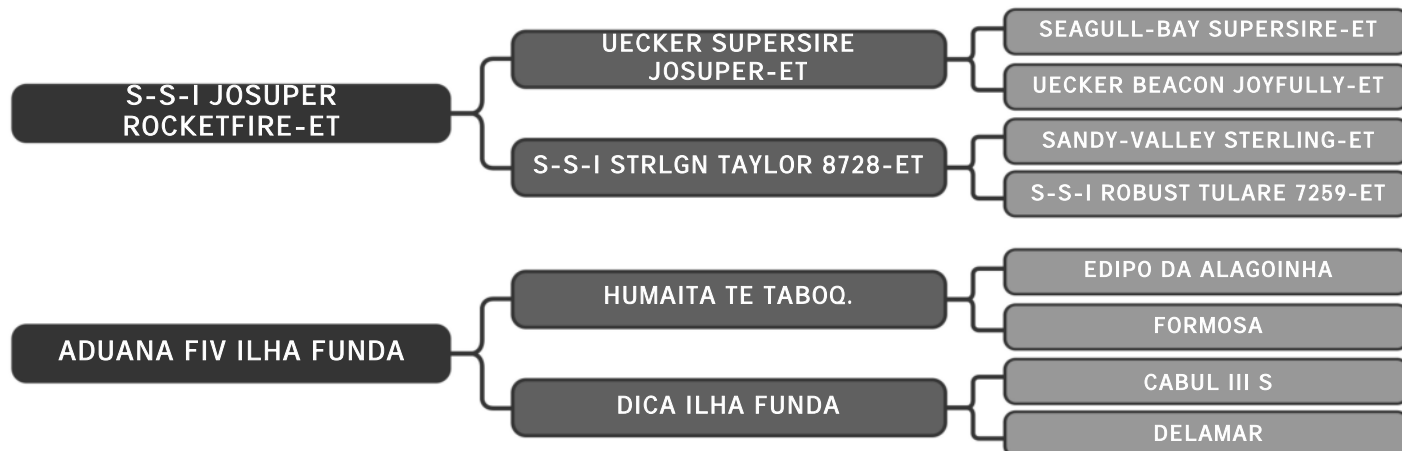

Guzera Sula

LIMUNIZE FIV SULA

LOTE

86

RAÇA: Guzolando SEXO: Fêmea

NASC.: 02/12/2023 IDADE: 7m REG.: SULG 1259

Ril mãe SULA 2612 - 2368 Kg

Ril avó SULA 171 - 5860 Kg