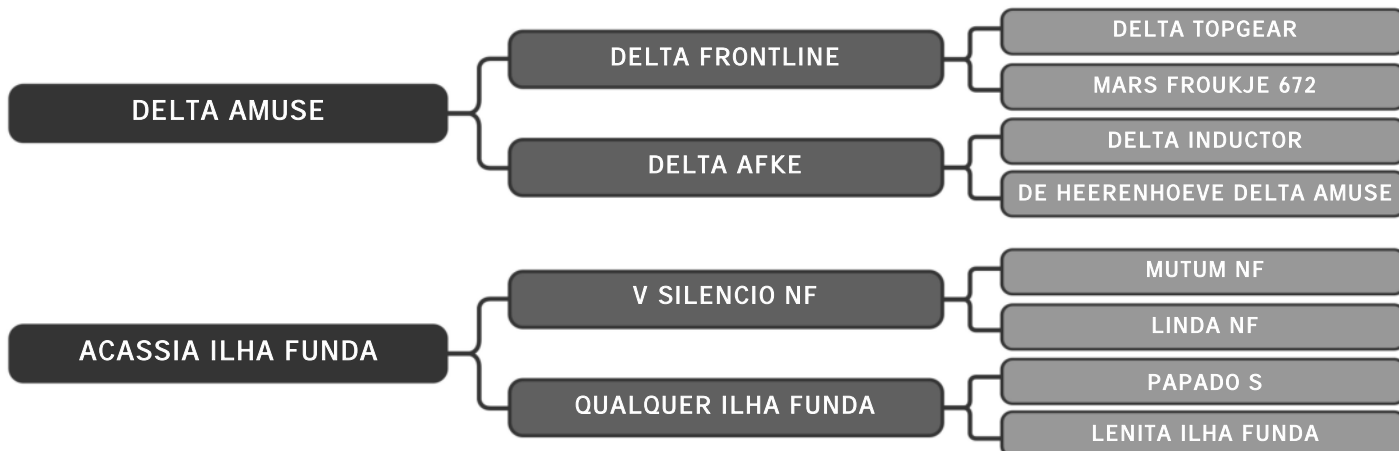

Guzera Sula
LEGAR SULA

LOTE
31

RAÇA: Guzolando SEXO: Fêmea
NASC.: 11/10/2023 IDADE: 9m REG.: SULG 1180

Guzera Sula
LARGADA FIV SULA

LOTE
32

RAÇA: Guzolando SEXO: Fêmea
NASC.: 30/09/2023 IDADE: 9m REG.: SULG 1153

Ril mãe sula 2548- 3254 Kg

Guzera Sula

LINEAR SULA

LOTE

33

RAÇA: Guzolando SEXO: Fêmea
NASC.: 13/12/2023 IDADE: 7m REG.: SULG 1263

Guzera Sula

LEMBRAR FIV SULA

LT DUPLO

34

RAÇA: Guzolando SEXO: Fêmea
NASC.: 31/10/2023 IDADE: 8m REG.: SULG 1192

Guzera Sula

LIMITAR FIV SULA

LT DUPLO

34

RAÇA: Guzolando SEXO: Fêmea
NASC.: 30/11/2023 IDADE: 7m REG.: SULG 1251