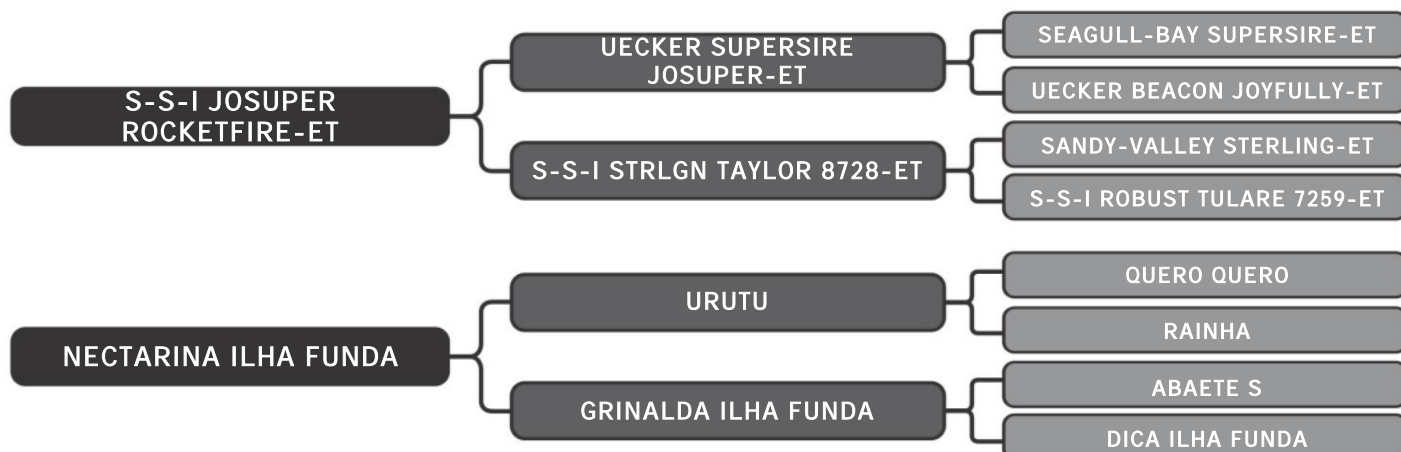

Ril mãe SULA 2591 - 3059 Kg

Ril avó SULA 171 - 5860 Kg

Guzera Sula

LATITUDE FIV SULA

LT DUPLO

77

RAÇA: Guzolando SEXO: Fêmea

NASC.: 04/10/2023 IDADE: 9m REG.: SULG 1165