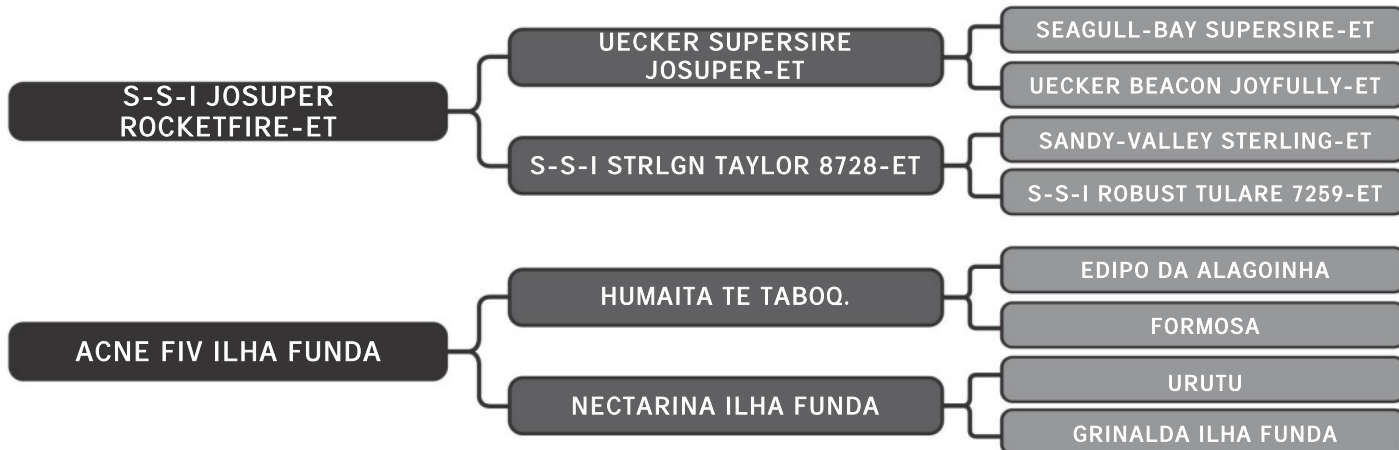

LEITEIRA FIV SULA

LT DUPLO

80

RAÇA: Guzolando SEXO: Fêmea

NASC.: 20/10/2023 IDADE: 9m REG.: SULG 1187

Ril mãe SULA 2604 - 3126 Kg

Ril avó SULA 1273 - 3568 Kg

COMPRADOR: _____ R$: _____