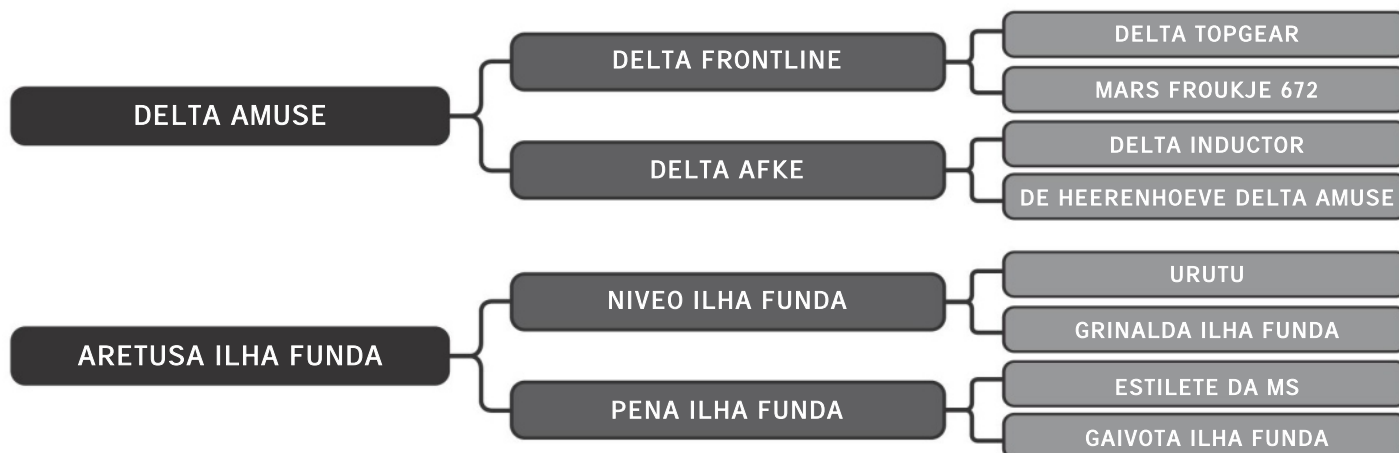

RAÇA: Guzolando SEXO: Fêmea
NASC.: 18/12/2023 IDADE: 7m REG.: SULG 1270

Ril mãe SULA 2652 - 3630 Kg
Ril avó DTM 51 - 3566 Kg

Guzera Sula

LIQUEN FIV SULA

LT DUPLO

61

RAÇA: Guzolando SEXO: Fêmea
NASC.: 23/12/2023 IDADE: 7m REG.: SULG 1275

Ril mãe SULA 2594 - 3110 Kg
Ril avó SULA 171 - 5860 Kg

COMPRADOR: _____ R\$: _____

Guzera Sula

LEVA SULA

LT DUPLO

62

RAÇA: Guzolando SEXO: Fêmea
NASC.: 20/11/2023 IDADE: 8m REG.: SULG 1219

Ril mãe SULA 2533- 2338 Kg

Guzera Sula

LEVANTE SULA

LT DUPLO

62

RAÇA: Guzolando SEXO: Fêmea
NASC.: 11/11/2023 IDADE: 8m REG.: SULG 1222

Ril mãe SULA 2424 - 3369 Kg
Ril avó SULA 1056 - 3362 Kg

COMPRADOR: _____ R\$: _____

Guzera Sula