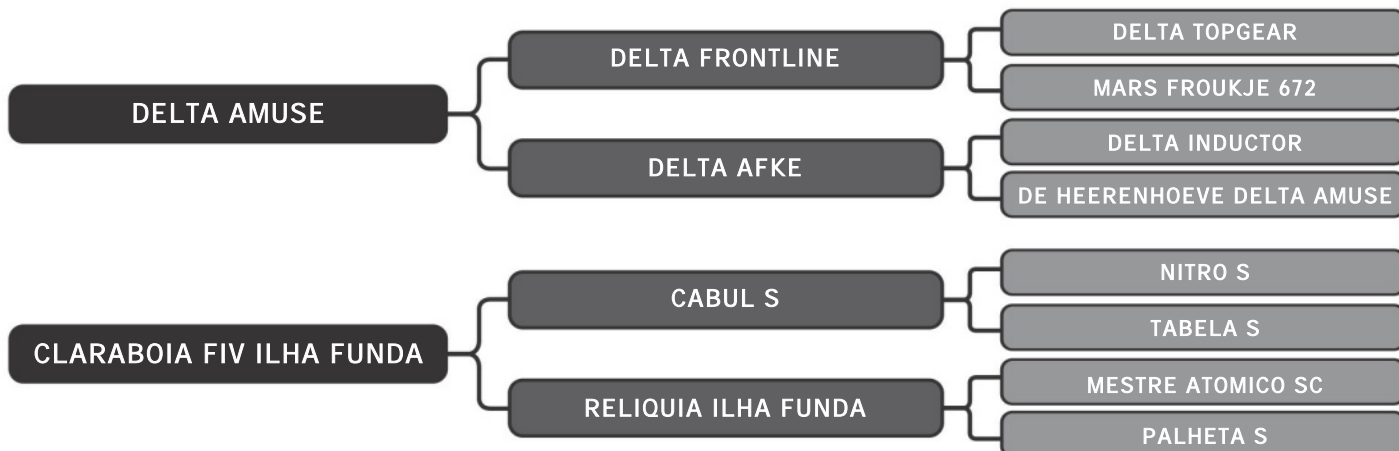

Guzera Sula

LIBAR SULA

LT DUPLO

54

RAÇA: Guzolando SEXO: Fêmea
NASC.: 17/11/2023 IDADE: 8m REG.: SULG 1232

Ril avó sula 1720-3516 Kg

Guzera Sula