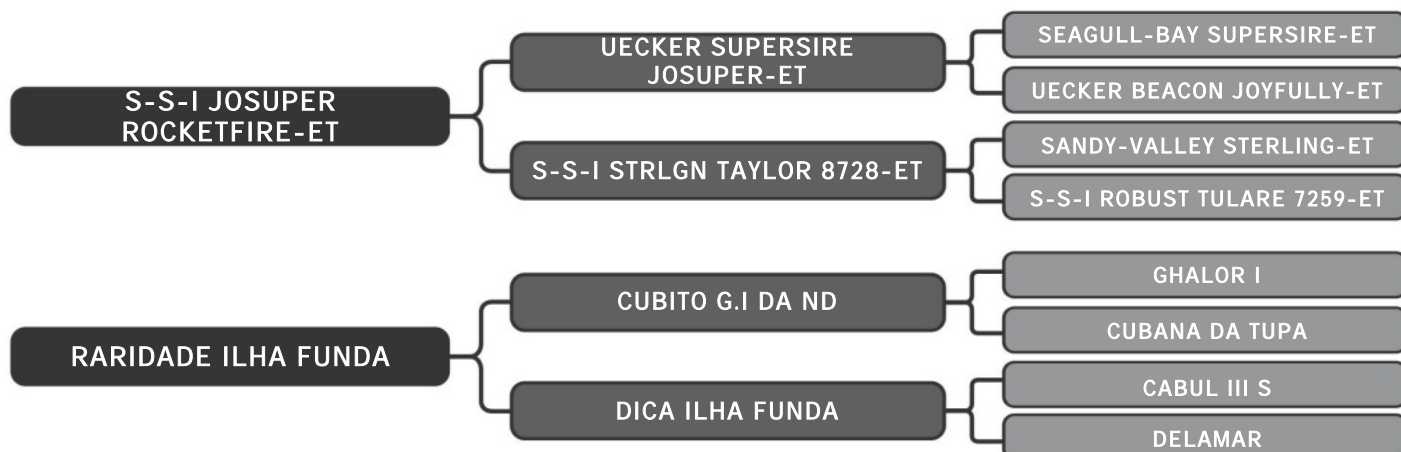

Ril mãe sula 2782- 2069 Kg

Ril avó sula 171- 5860 Kg

Guzera Sula

LIMONADA FIV SULA

LT DUPLO

55

RAÇA: Guzolando SEXO: Fêmea

NASC.: 30/11/2023 IDADE: 7m REG.: SULG 1252