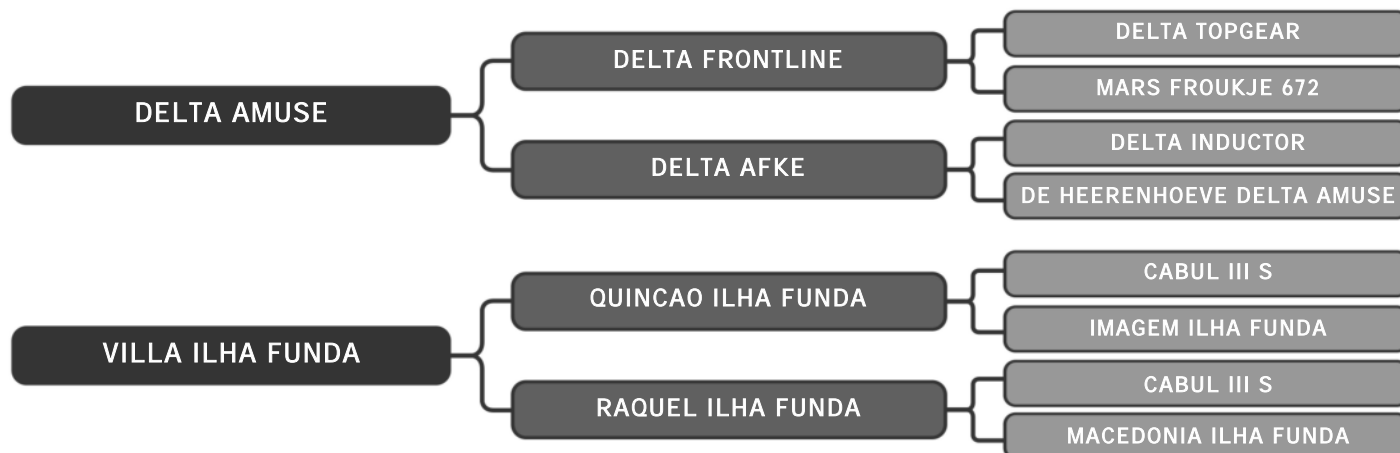

Ril avó sula 959-7179 Kg

Guzera Sula

LEVEZA SULA

LOTE

30

RAÇA: Guzolando SEXO: Fêmea

NASC.: 13/11/2023 IDADE: 8m REG.: SULG 1226

Ril avó sula 1800-5567 Kg

Guzera Sula
LEGAR SULA

LOTE
31

RAÇA: Guzolando SEXO: Fêmea
NASC.: 11/10/2023 IDADE: 9m REG.: SULG 1180

Guzera Sula
LARGADA FIV SULA

LOTE
32

RAÇA: Guzolando SEXO: Fêmea
NASC.: 30/09/2023 IDADE: 9m REG.: SULG 1153