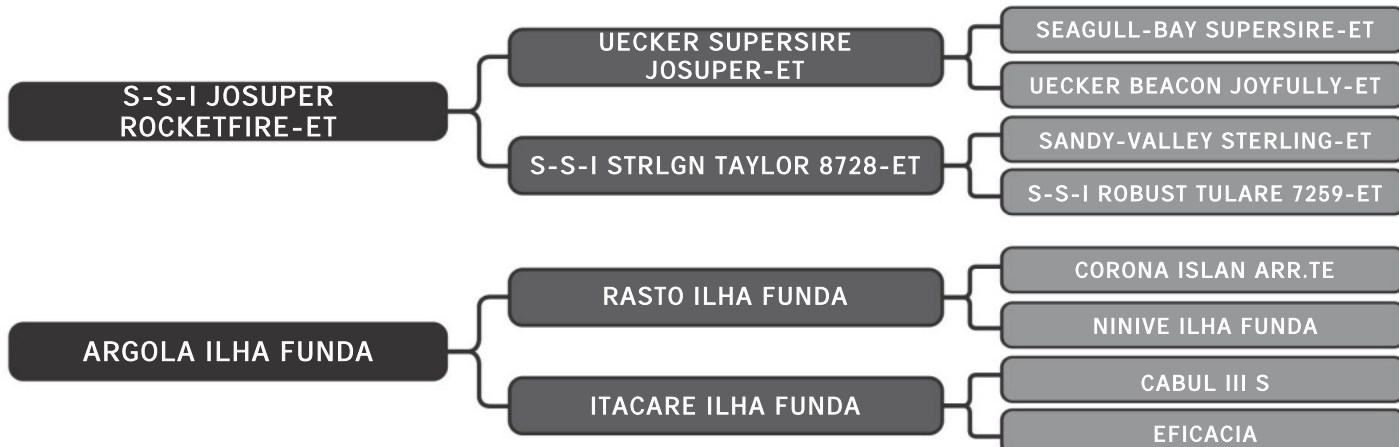

Ril mãe sula 2578- 3457 Kg

Ril avó sula 959 - 7179 Kg

Guzera Sula

LATINA FIV SULA

LT DUPLO

35

RAÇA: Guzolando SEXO: Fêmea

NASC.: 04/10/2023 IDADE: 9m REG.: SULG 1164