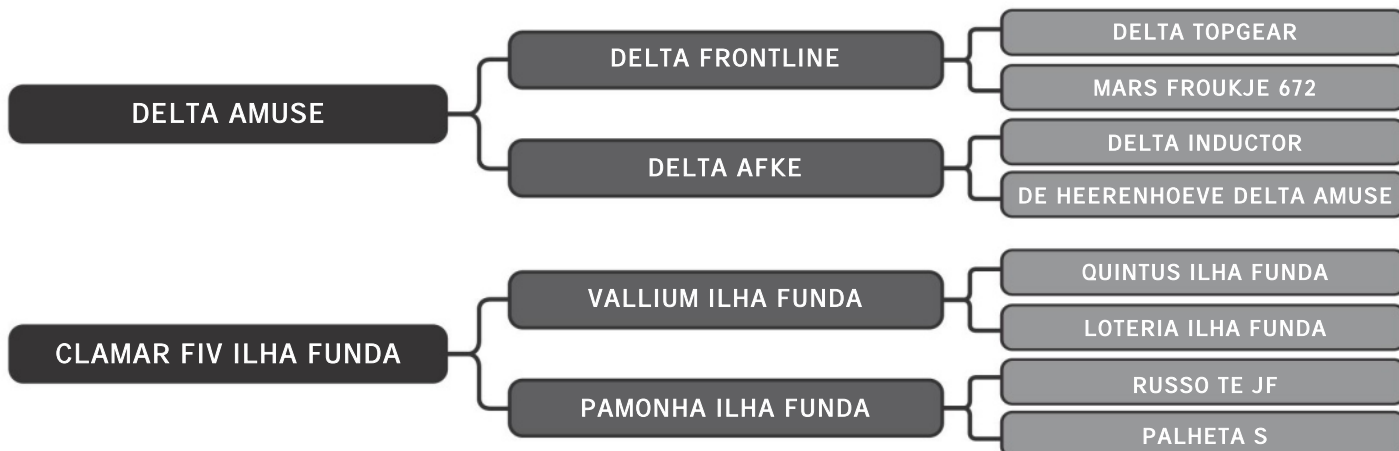

NASC.: 07/11/2023 IDADE: 8m REG.: SULG 1209

Ril mãe sula 1057- 3648 Kg

Ril avó sula 293- 2946 Kg

COMPRADOR: _____ R\$: _____

Guzera Sula

LEVAR SULA

LT DUPLO

37

RAÇA: Guzolando SEXO: Fêmea
NASC.: 12/11/2023 IDADE: 8m REG.: SULG 1223

Ril avó sula 1482- 4718 Kg

Guzera Sula

LEXICA SULA

LT DUPLO

37

RAÇA: Guzolando SEXO: Fêmea
NASC.: 15/11/2023 IDADE: 8m REG.: SULG 1230