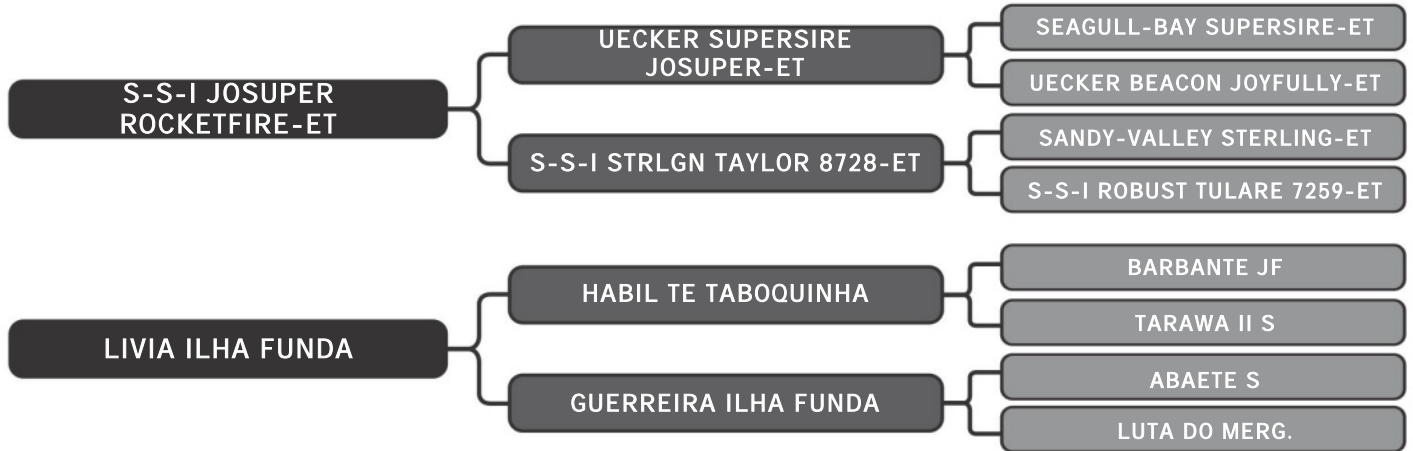

Guzera Sula

LATADA FIV SULA

LT DUPLO

41

RAÇA: Guzolando SEXO: Fêmea

NASC.: 02/10/2023 IDADE: 9m REG.: SULG 1159

Ril mãe sula 2398 - 4346 Kg

Ril avó sula 428- 2246 Kg

Guzera Sula