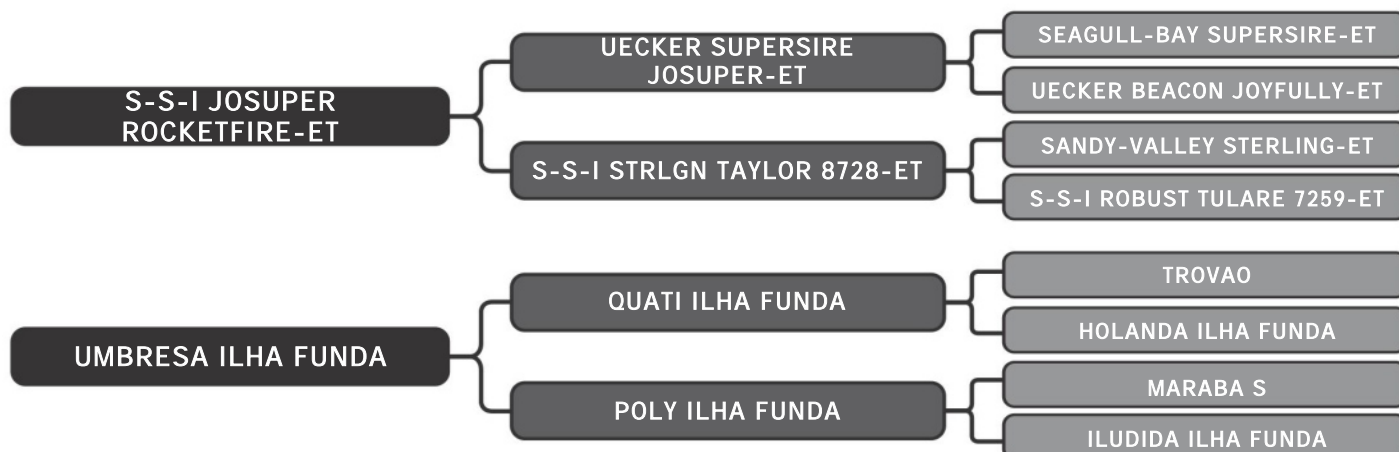

Guzera Sula
1240 SULA

LT DUPLO
83

RAÇA: Guzolando SEXO: Fêmea
NASC.: 26/11/2023 IDADE: 8m REG.: SULG 1240

Ril mãe SULA 2393 - 4651 Kg
Ril avó SULA 1640 - 3216 Kg

Guzera Sula
LESA FIV SULA

LT DUPLO
83

RAÇA: Guzolando SEXO: Fêmea
NASC.: 08/11/2023 IDADE: 8m REG.: SULG 1210