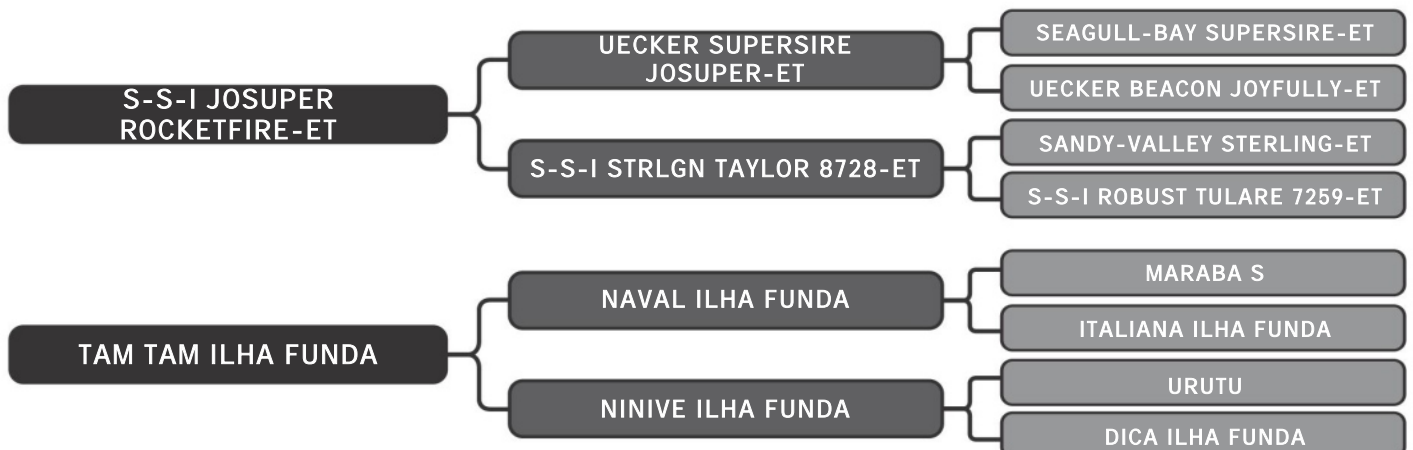

LATENTE FIV SULA

LT DUPLO

41

RAÇA: Guzolando SEXO: Fêmea

NASC.: 03/10/2023 IDADE: 9m REG.: SULG 1161

Ril mãe sula 2324 - 4095 Kg

Ril avó sula 1336- 4015 Kg

COMPRADOR: _____ R$: _____