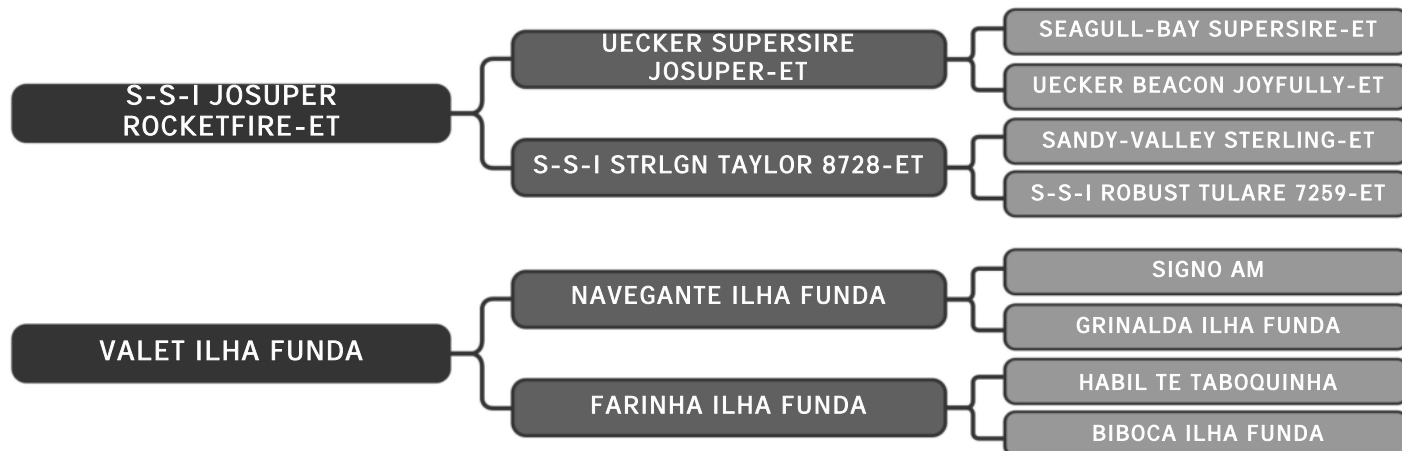

LOTE

89

RAÇA: Guzolando SEXO: Fêmea

NASC.: 20/01/2023 IDADE: 18m REG.: SULG 1111

Ril mãe SULA 1069 - 3994 Kg

Guzera Sula
LINHA FIV SULA

LOTE
90

RAÇA: Guzolando SEXO: Fêmea
NASC.: 18/12/2023 IDADE: 7m REG.: SULG 1271