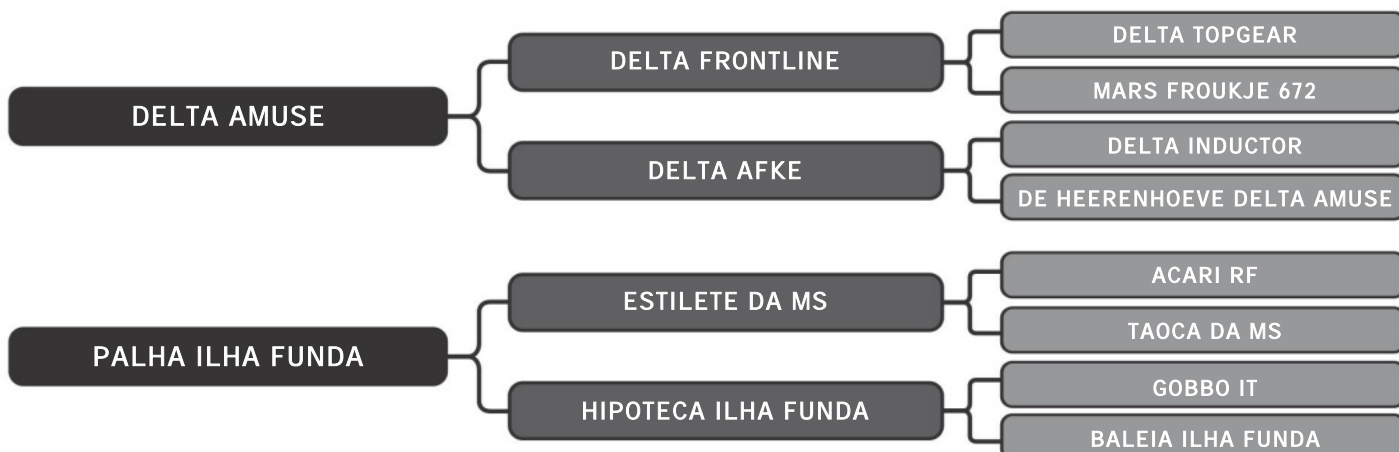

54

RAÇA: Guzolando SEXO: Fêmea
NASC.: 17/11/2023 IDADE: 8m REG.: SULG 1232

Ril avó sula 1720-3516 Kg

Guzera Sula

LINGUAJAR SULA

LT DUPLO

54

RAÇA: Guzolando SEXO: Fêmea
NASC.: 15/12/2023 IDADE: 7m REG.: SULG 1267

Ril mãe sula 1394-2933 Kg

COMPRADOR: _____ R\$: _____

Guzera Sula

LIMAR FIV SULA

LT DUPLO

55

RAÇA: Guzolando SEXO: Fêmea

NASC.: 28/11/2023 IDADE: 7m REG.: SULG 1246