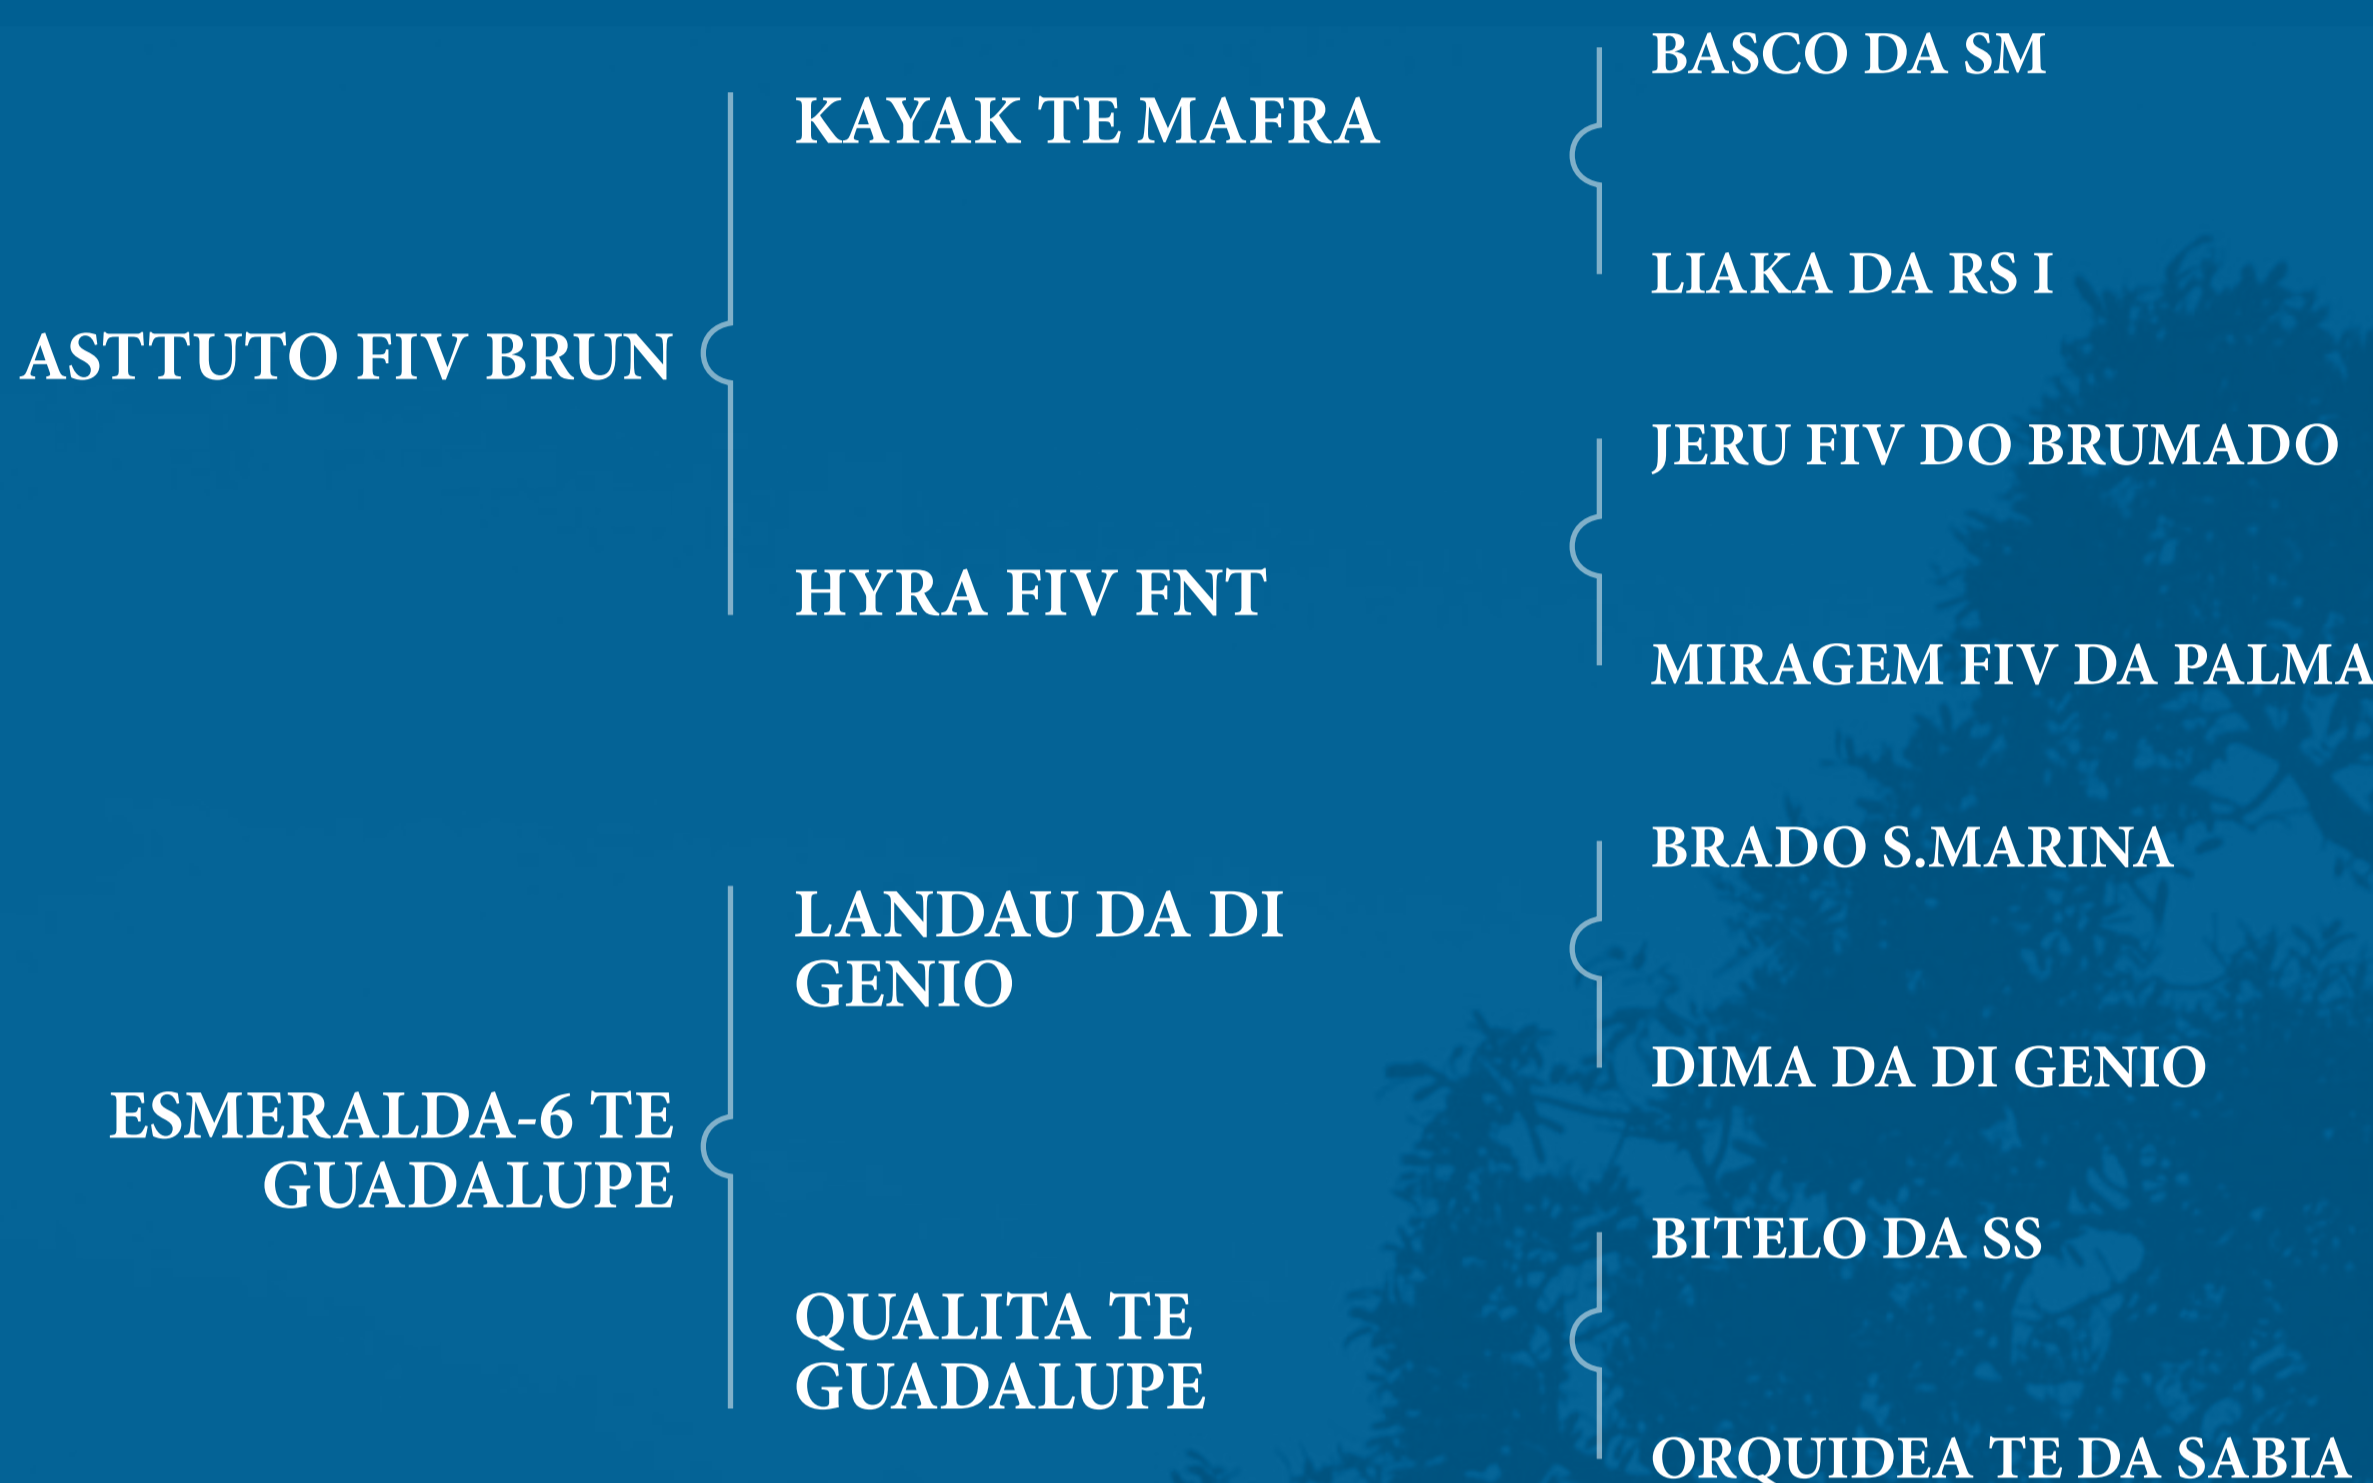

ESMERALDA 6 TE GUADALUPE X ASTTUTO FIV BRUN

Prev. de Parto.: mar/25

JOVEM DOADORA QUE VEM SE DESTACANDO A CADA GERAÇÃO! MÃE DA ESMERALDA FIV BRUN, COMERCIALIZADA POR ALTA SOMA NO GRANDE LEILÃO ELO DA RAÇA 2024. VACA COMPRIDA, ARQUEADA, APRUMOS PERFEITOS, EXCEPCIONAL CARACTERIZAÇÃO RACIAL E MUITA CONSISTÊNCIA GENÉTICA. MÉDIA DE 50 OÓCITOS POR ASPIRAÇÃO.