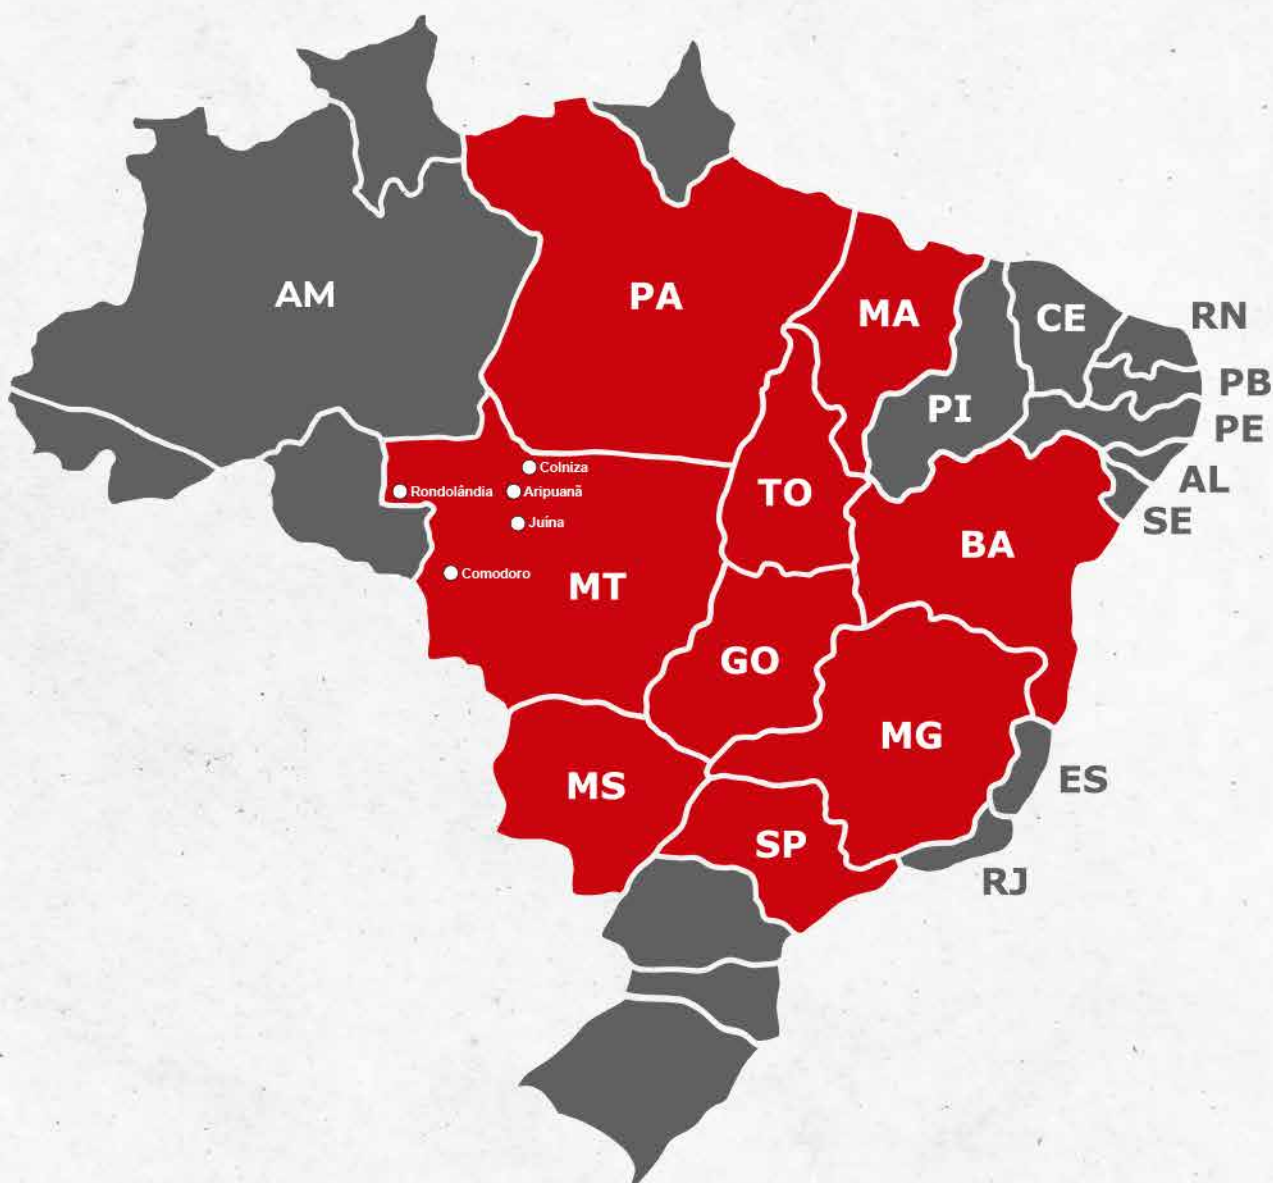

35° LEILÃO

FAZENDA SANT'ANNA 50 anos de seleção

CONDIÇÕES DE FRETE

FRETE GRÁTIS
QUALQUER QUANTIDADE

SOB
CONSULTA