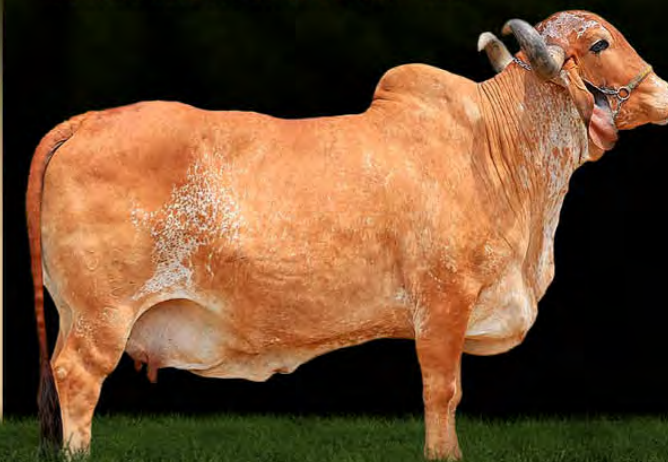

ERICH CABO VERDE

X

EMBAIXATRIZ FIV DA XAPETUBA

7.665 KG DE LEITE

GPTA: 565 KG/EMBRAPA/ABCGIL

VAIDOSO DA SILVANIA
PTA: 217 KG/EMBRAPA/ABCGIL

FEIÇÃO F. MUTUM
8.836 KG DE LEITE

EMBAIXATRIZ FIV DA XAPETUBA - MÃE