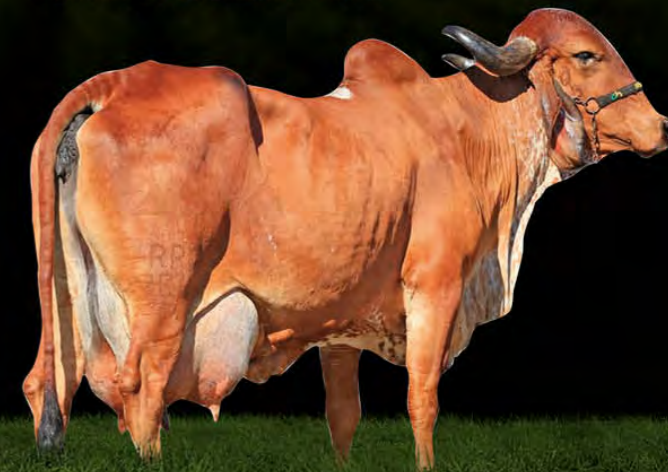

AGROPECUÁRIA IRMÃOS CHIARI

Cobica
FIV IRMÃOS CHIARI

16

FARDO FIV F MUTUM
X
NAIARA FIV DE BRASÍLIA
9.340 KG DE LEITE

JAGUAR TE DO GAVIÃO
PTA: 573 KG/EMBRAPA/ABCGIL

FLECHA FIV DE BRASÍLIA
11.249 KG DE LEITE

NAIARA FIV DE BRASÍLIA - MÃE