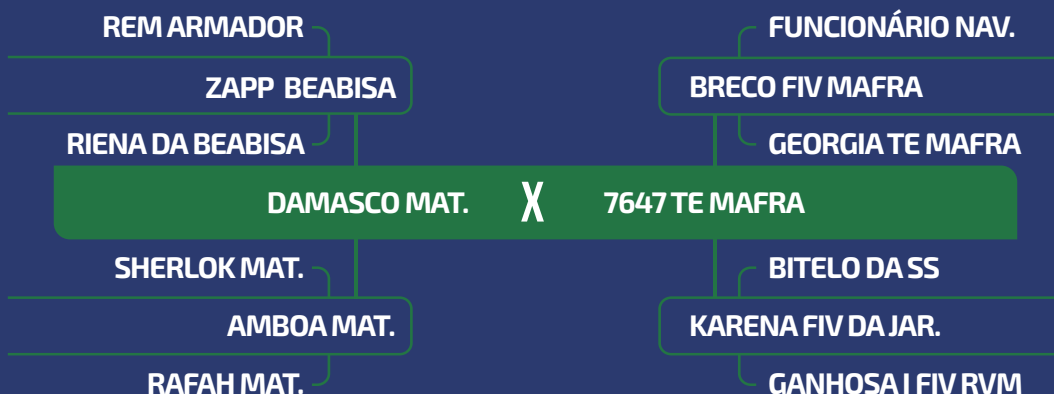

LOTE **28**

INDIVIDUAL

FÊMEA

CLIQUE PARA VER O VÍDEO DO LOTE

9651 MAFRA

CAMT 9651

NASCIMENTO
28/11/2021

	iABCZ	PM-EM	PD-ED	PA-ED	PS-ED	PE365	PE450	AOL	ACAB	STAY	TMD
DEP	12.5	2.35	7.88	12.55	15.5	0.96	1.26	2.71	-0.65	28.86	7.23
DECA	1	1	1	1	1	1	1	1	8	7	1