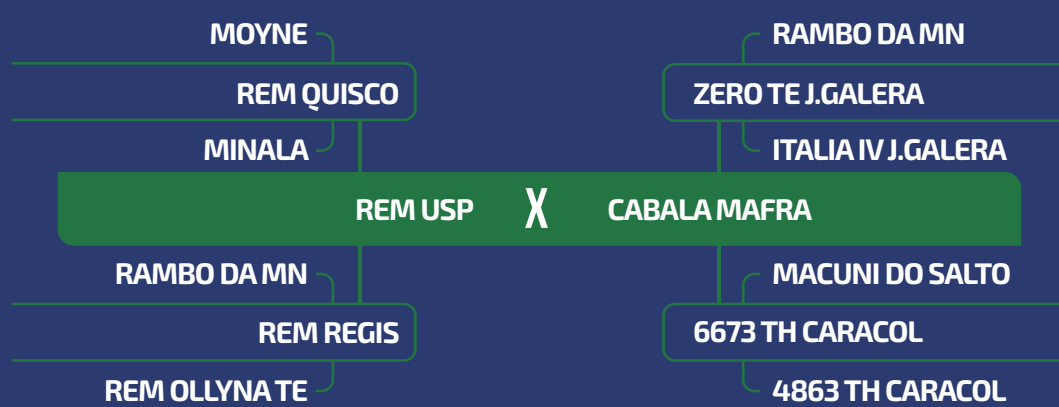

9388 MAFRA

MFRA 9388

NASCIMENTO
10/10/2019

	iABCZ	PM-EM	PD-ED	PA-ED	PS-ED	PE365	PE450	AOL	ACAB	STAY	TMD
DEP	13.27	1.82	7.81	11.01	9.36	0.579	1.143	-0.517	-1.020	34.68	6.17
DECA	1	2	1	1	2	2	1	8	9	2	1

PRENHEZ
TORNADO FIV MAFRA

PP
FEV/25

iABCZ	DECA
21.705	1