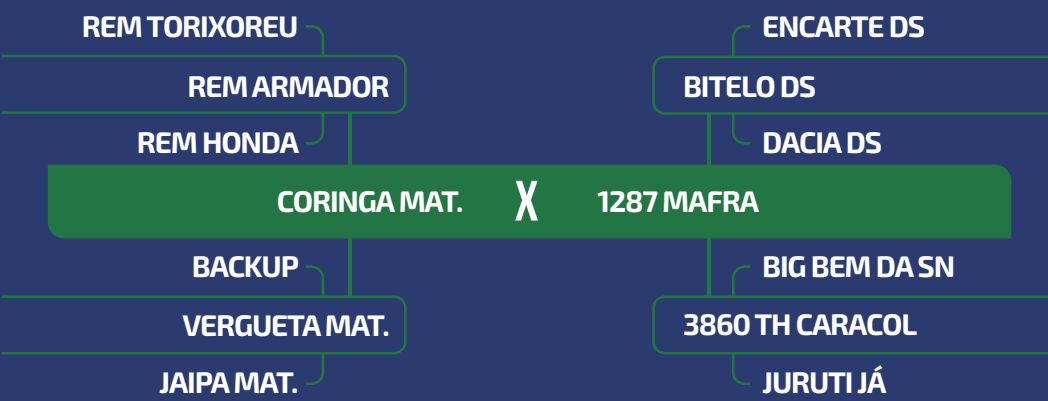

PRENHEZ
TENOR FIV MAFRA

PP
FEV/25

iABCZ DECA
18.42 1

11503 MAFRA

MFRA 11503

NASCIMENTO
18/08/2021

	iABCZ	PM-EM	PD-ED	PA-ED	PS-ED	PE365	PE450	AOL	ACAB	STAY	TMD
DEP	14.19	0.39	8.65	11.91	15.04	0.397	0.478	2.911	-1.297	34.79	5.15
DECA	1	5	1	1	1	3	3	1	9	2	2