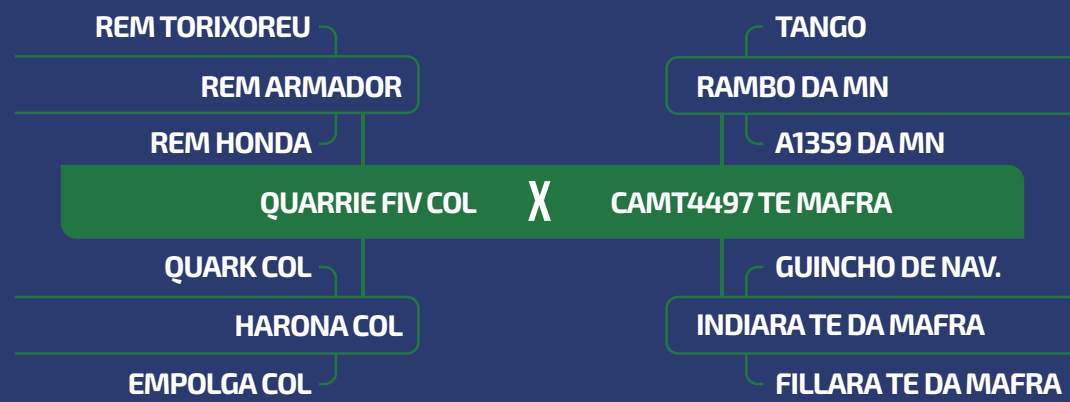

12305 MAFRA

MFRA 12305

NASCIMENTO
14/11/2021

	iABCZ	PM-EM	PD-ED	PA-ED	PS-ED	PE365	PE450	AOL	ACAB	STAY	TMD
DEP	8.62	1.39	8.64	11.35	11.90	0.093	0.238	-0.398	2.091	27.36	6.57
DECA	3	3	1	1	2	5	5	7	1	9	1

PRENHEZ
EFICAZ EAO

PP
DEZ/24

iABCZ DECA
21.24 1