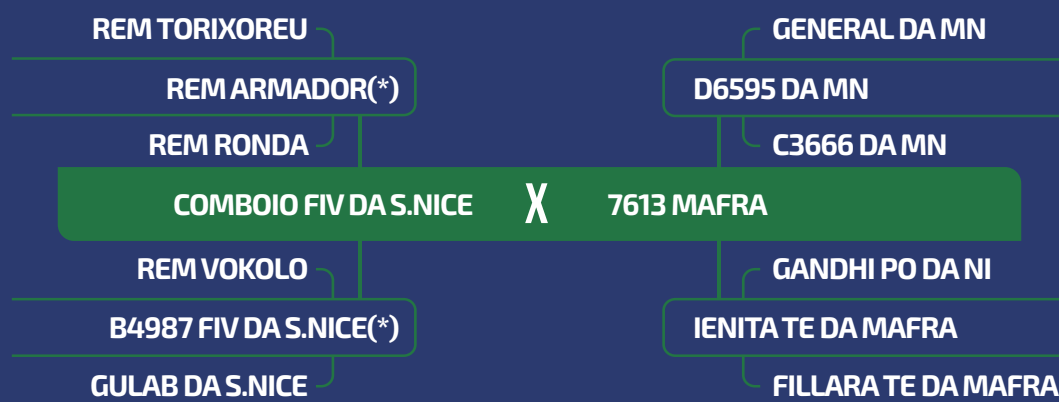

PP
ABR/25

iABCZ
23.395

DECA
1

12256 MAFRA

MFRA 12256

NASCIMENTO
08/11/2021

	iABCZ	PM-EM	PD-ED	PA-ED	PS-ED	PE365	PE450	AOL	ACAB	STAY	TMD
DEP	16.93	1.35	9.34	16.16	19.84	0.513	0.842	4.078	1.346	35.31	6.32
DECA	1	3	1	1	1	2	2	1	1	2	1