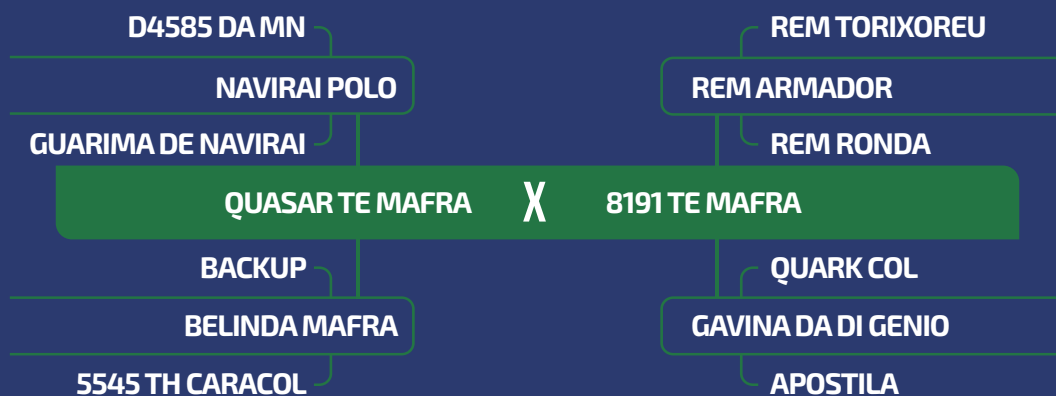

Canal 179

Canal 590

vivo TV

Analógica e Digital

Parabólica

Aplicativo

LANCE
RURAL

Retransmissão

CLIQUE PARA VER O VÍDEO DO LOTE

9814 TE MAFRA

CAMT 9814

NASCIMENTO
28/08/2022

	iABCZ	PM-EM	PD-ED	PA-ED	PS-ED	PE365	PE450	AOL	ACAB	STAY	TMD
DEP	19.82	4.51	10.45	16.90	15.92	0.884	0.964	2.653	-0.170	37.45	11.18
DECA	1	1	1	1	1	1	1	1	6	1	1