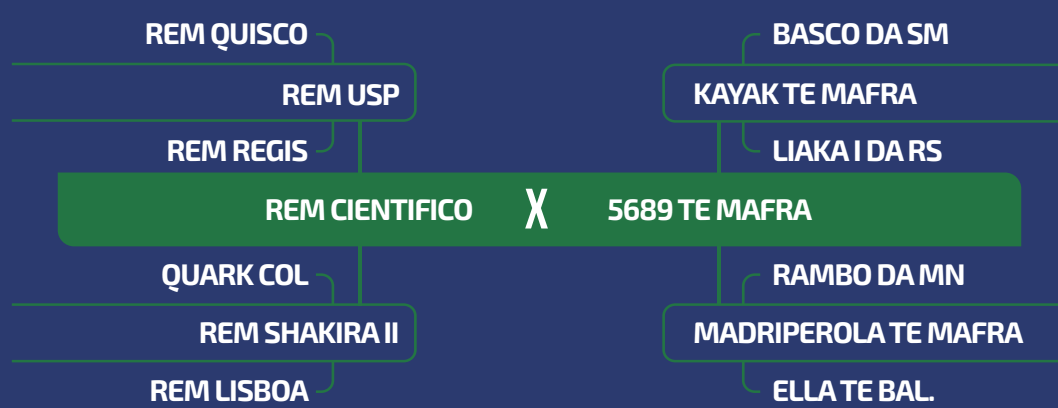

10477 MAFRA

MFRA 10477

NASCIMENTO
31/08/2020

	iABCZ	PM-EM	PD-ED	PA-ED	PS-ED	PE365	PE450	AOL	ACAB	STAY	TMD
DEP	12.57	0.48	5.63	8.57	10.90	0.377	0.094	-0.167	-0.791	35.35	3.51
DECA	1	5	2	2	2	3	6	7	8	2	3

PRENHEZ
TORNADO FIV MAFRA