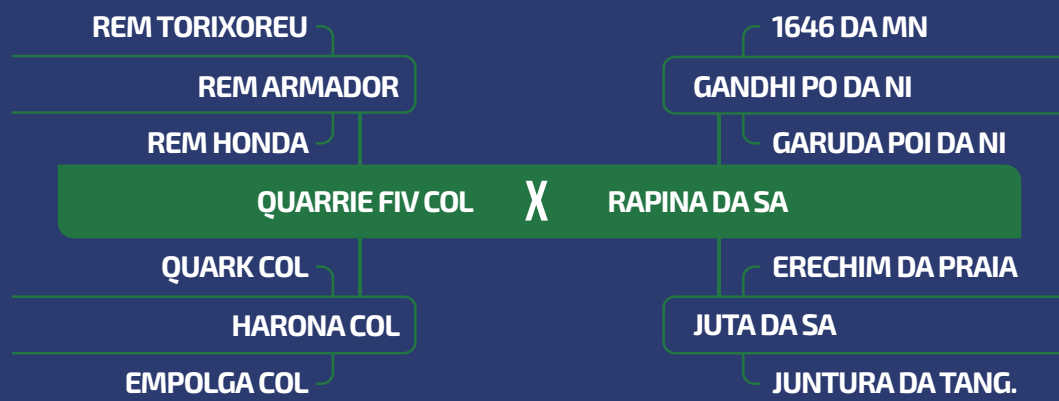

PRENHEZ
ROLEX TERRAR BRAVA

PP
OUT/24

iABCZ
17.375

DECA
1

9210 TE MAFRA

CAMT 9210

NASCIMENTO
12/08/2021

	iABCZ	PM-EM	PD-ED	PA-ED	PS-ED	PE365	PE450	AOL	ACAB	STAY	TMD
DEP	8.06	0.68	5.18	8.34	10.31	0.312	0.450	0.231	2.662	29.47	3.90
DECA	3	4	2	2	2	3	3	6	1	7	2