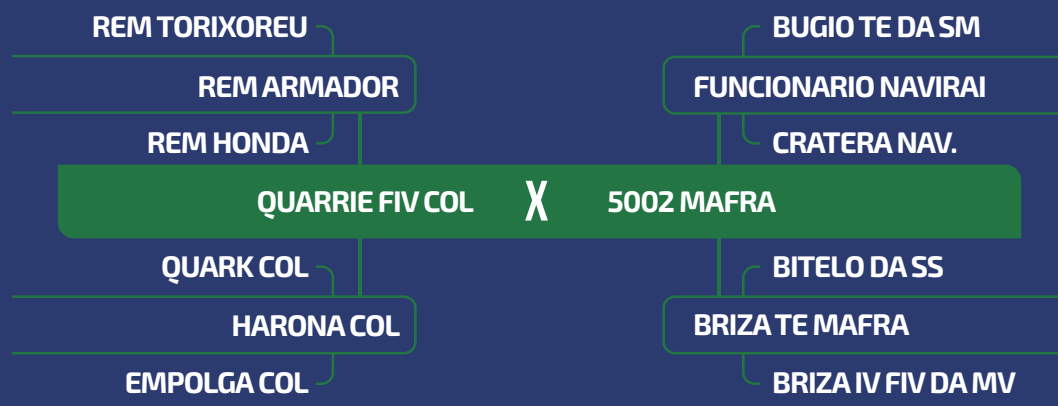

PRENHEZ
TATICO FIV MAFRA

PP
DEZ/24

iABCZ DECA
17.135 1

12235 MAFRA

MFRA 12235

NASCIMENTO
12/11/2021

	iABCZ	PM-EM	PD-ED	PA-ED	PS-ED	PE365	PE450	AOL	ACAB	STAY	TMD
DEP	9.98	0.51	9.84	11.57	11.54	-0.011	-0.123	-0.052	1.973	29.78	6.04
DECA	2	5	1	1	2	6	7	6	1	6	1