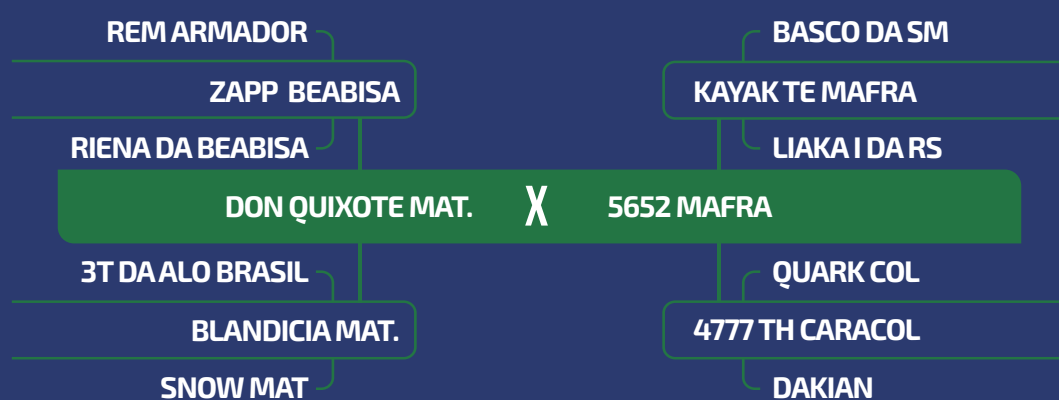

PRENHEZ
QUASAR TE MAFRA

PP
NOV/24

iABCZ	DECA
19.63	1

9434 TE MAFRA

CAMT 9434

NASCIMENTO
21/09/2021

	iABCZ	PM-EM	PD-ED	PA-ED	PS-ED	PE365	PE450	AOL	ACAB	STAY	TMD
DEP	19.35	1.18	12.23	14.72	18.02	0.986	1.000	1.146	1.821	37.32	7.22
DECA	1	3	1	1	1	1	1	3	1	1	1