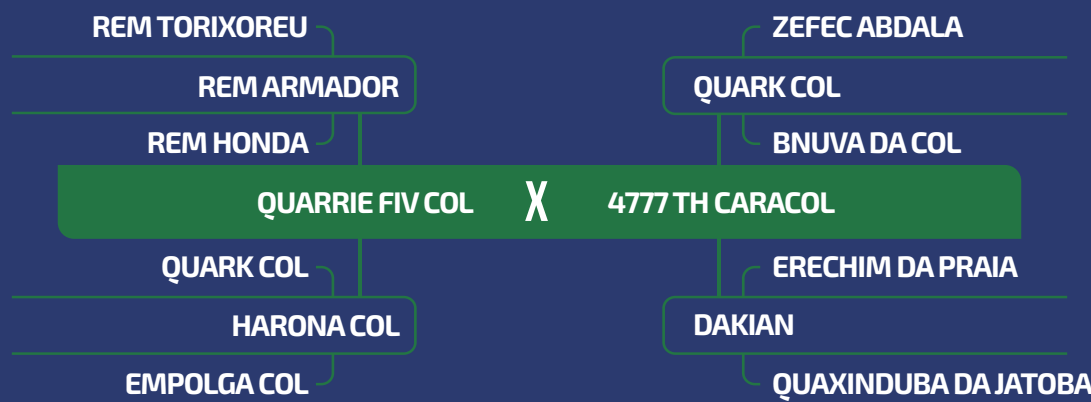

PP
FEV/25

iABCZ
21.195

DECA
1

9560 MAFRA

CAMT 9560

NASCIMENTO
02/11/2021

	iABCZ	PM-EM	PD-ED	PA-ED	PS-ED	PE365	PE450	AOL	ACAB	STAY	TMD
DEP	17.47	3.21	11.05	16.12	17.31	0.355	0.140	0.910	2.352	33.57	10.53
DECA	1	1	1	1	1	3	5	3	1	3	1