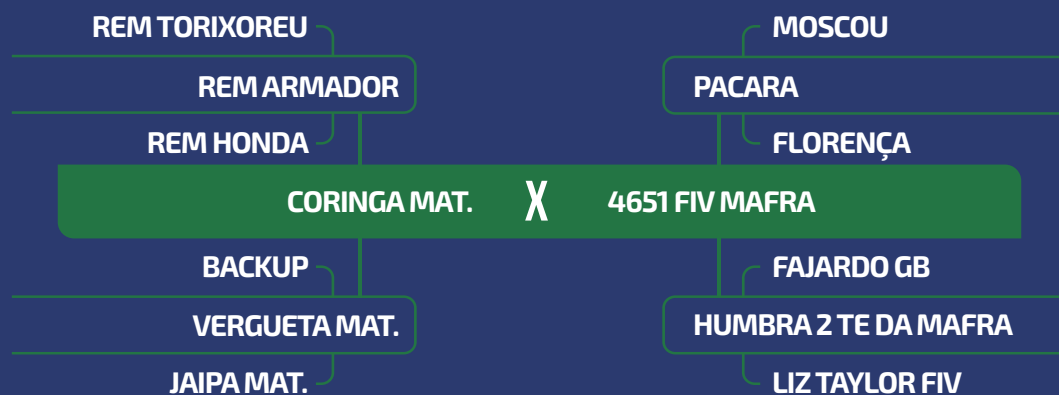

PRENHEZ
TORNADO FIV MAFRA

PP
NOV/24

iABCZ
23.535

DECA
1

11471 MAFRA

MFRA 11471

NASCIMENTO
06/08/2021

	iABCZ	PM-EM	PD-ED	PA-ED	PS-ED	PE365	PE450	AOL	ACAB	STAY	TMD
DEP	13.2	0.49	8.47	12.16	15.46	0.159	0.293	3.065	-1.081	34.33	5.08
DECA	1	5	1	1	1	5	4	1	9	2	2