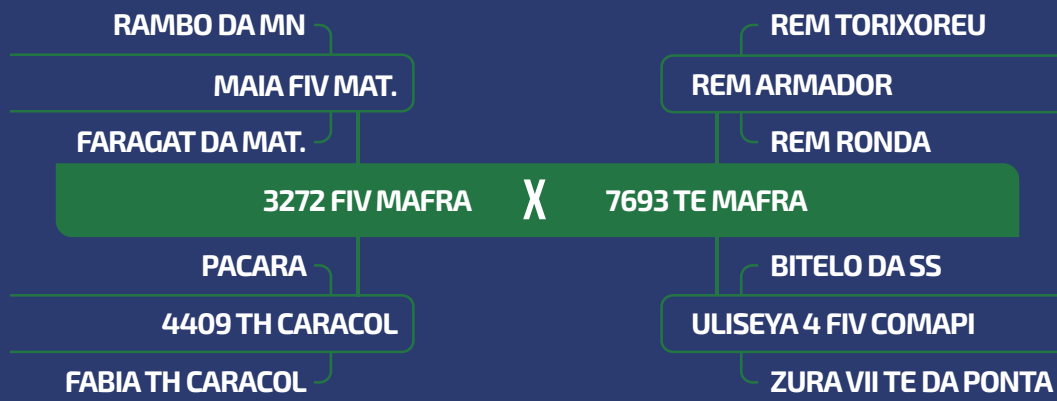

9087 MAFRA

CAMT 9087

NASCIMENTO
31/12/2020

	iABCZ	PM-EM	PD-ED	PA-ED	PS-ED	PE365	PE450	AOL	ACAB	STAY	TMD
DEP	16.02	0.61	5.66	9.42	11.72	0.673	0.955	1.335	0.000	38.98	3.95
DECA	1	4	2	2	2	1	1	2	5	1	2

PRENHEZ
GUANAMBI MAT.

PP
SET/24

iABCZ
20.025

DECA
1