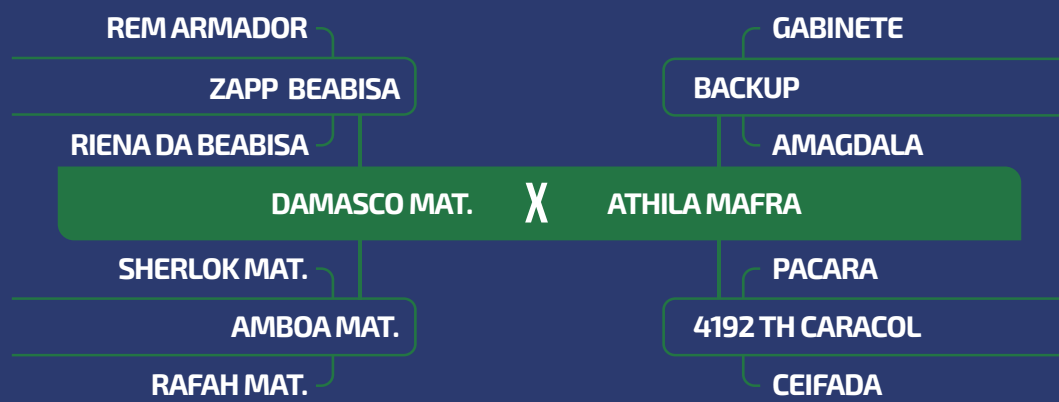

9534 TE MAFRA

CAMT 9534

NASCIMENTO
12/10/2021

	iABCZ	PM-EM	PD-ED	PA-ED	PS-ED	PE365	PE450	AOL	ACAB	STAY	TMD
DEP	16.65	3.98	5.91	13.35	16.93	1.375	1.657	4.016	0.192	33.14	8.30
DECA	1	1	2	1	1	1	1	1	5	3	1

PRENHEZ
TORNADO FIV MAFRA