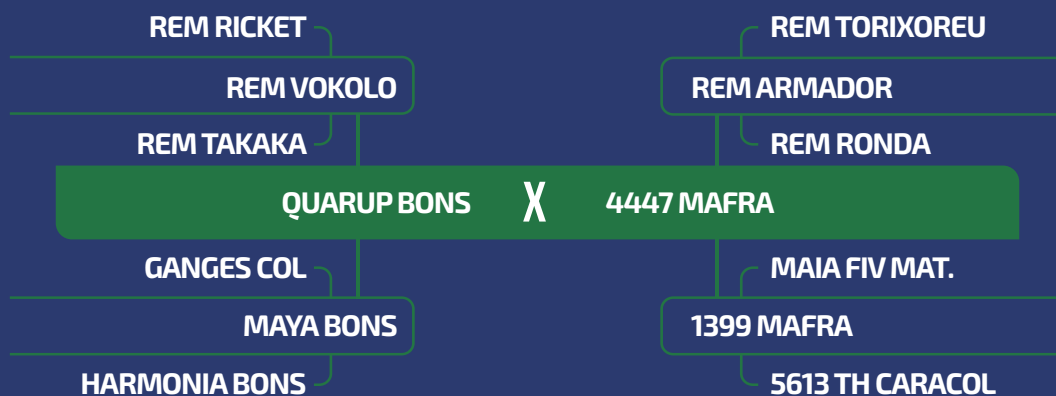

iABCZ	PM-EM	PD-ED	PA-ED	PS-ED	PE365	PE450	AOL	ACAB	STAY	TMD
DEP	22.99	5.66	8.83	13.68	17.31	1.596	1.976	3.941	1.326	41.49	11.43
DECA	1	1	1	1	1	1	1	1	1	1	1

BEZERRO
ATHILA DE NAVIRAÍ

PRENHEZ
SALTO FIV MAFRA

PP
JAN/25

iABCZ	DECA
23.395	1