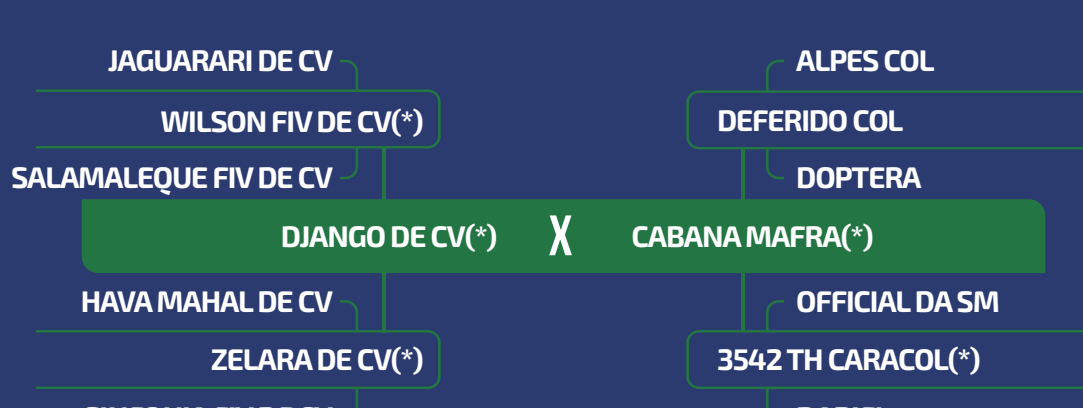

PRENHEZ
EMIRADO EAO

PP
OUT/24

iABCZ
18.035

DECA
1

12285 MAFRA(*)

MFRA 12285

NASCIMENTO

12/11/2021