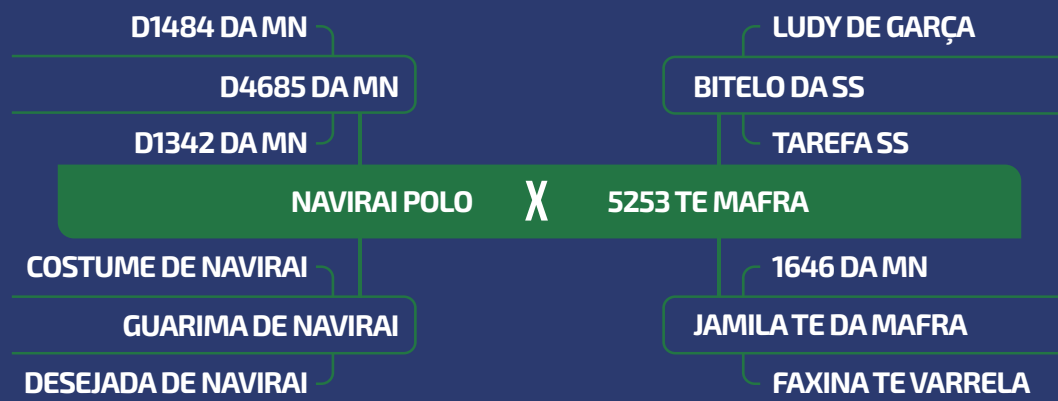

PRENHEZ
TRATOR MAFRA

PP
JAN/25

iABCZ DECA
11.335 2

9230 MAFRA

MFRA 9230

NASCIMENTO
23/09/2019

	iABCZ	PM-EM	PD-ED	PA-ED	PS-ED	PE365	PE450	AOL	ACAB	STAY	TMD
DEP	6.64	2.61	3.67	6.67	5.88	0.332	0.119	-0.516	0.883	31.66	4.31
DECA	3	1	3	3	4	3	5	8	2	5	2