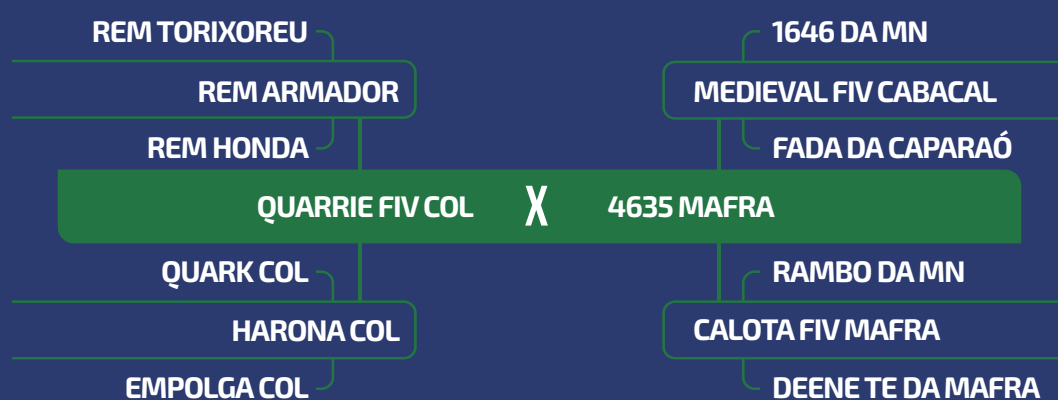

PRENHEZ
SALTO FIV MAFRA

PP
NOV/24

iABCZ
20.15

DECA
1

11457 MAFRA

MFRA 11457

NASCIMENTO
06/08/2021

	iABCZ	PM-EM	PD-ED	PA-ED	PS-ED	PE365	PE450	AOL	ACAB	STAY	TMD
DEP	30.36	2.75	15.41	23.93	28.90	1.297	1.573	2.566	-0.409	38.77	10.80
DECA	1	1	1	1	1	1	1	1	7	1	1