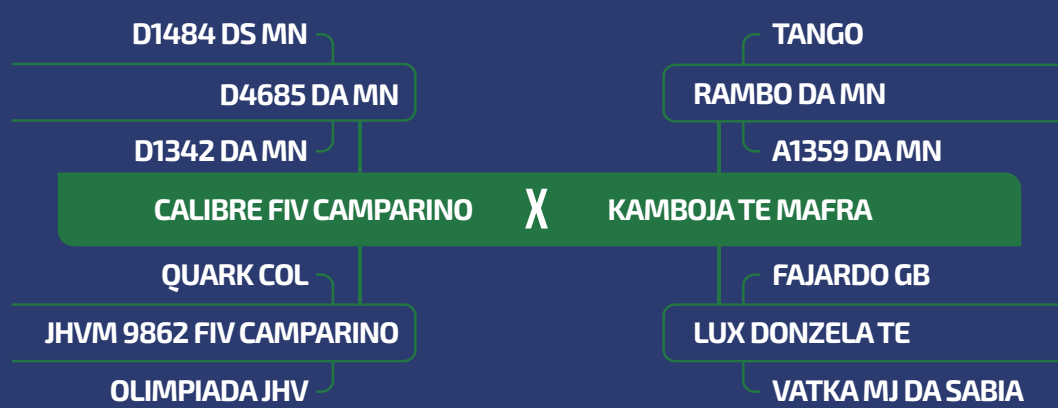

iABCZ	PM-EM	PD-ED	PA-ED	PS-ED	PE365	PE450	AOL	ACAB	STAY	TMD
DEP	23.17	2.85	12.65	18.95	24.98	1.486	1.986	1.021	4.709	34.40	9.82
DECA	1	1	1	1	1	1	1	3	1	2	1

PRENHEZ
TENOR FIV MAFRA

PP
NOV/23

iABCZ
24.44

DECA
1