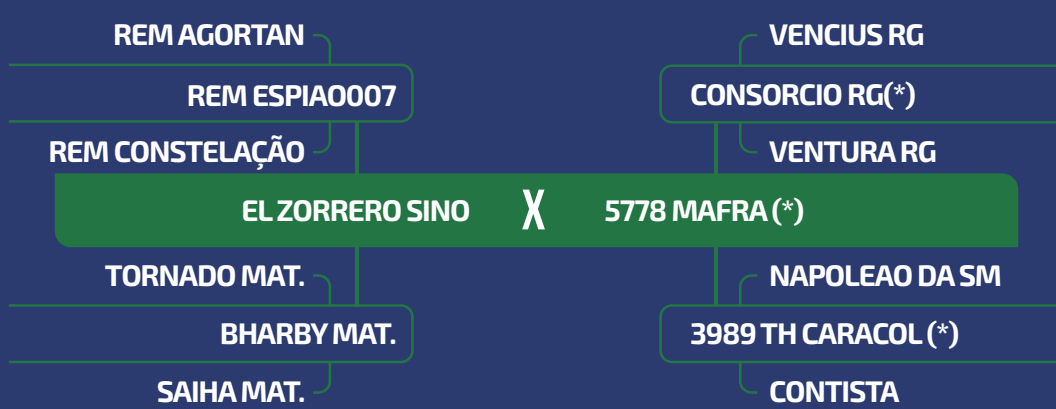

iABCZ	PM-EM	PD-ED	PA-ED	PS-ED	PE365	PE450	AOL	ACAB	STAY	TMD
DEP	12.17	1.57	9.37	15.71	19.51	0.64	1.08	2.31	1.27	26.56	6.84
DECA	2	2	1	1	1	1	1	1	2	9	1

PRENHEZ
PROFESSOR IF

PP
DEZ/24

iABCZ
13.76

DECA
1