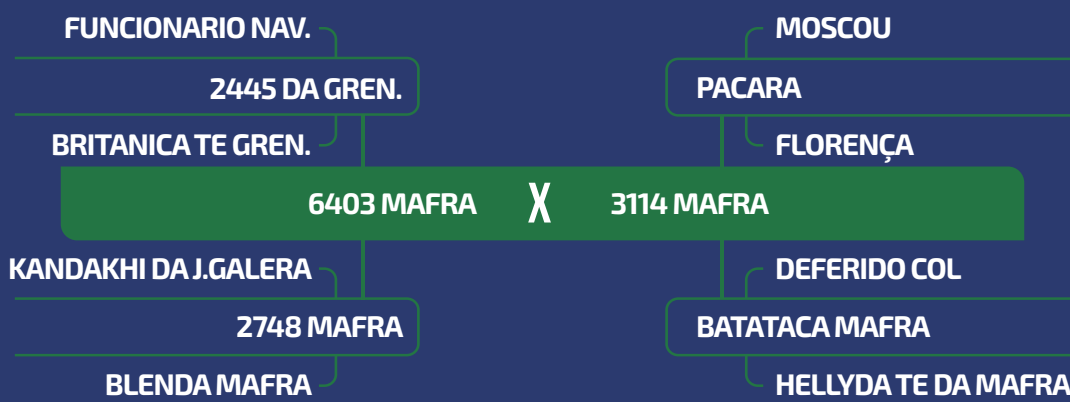

12750 MAFRA

MFRA 12750

NASCIMENTO
26/12/2021

	iABCZ	PM-EM	PD-ED	PA-ED	PS-ED	PE365	PE450	AOL	ACAB	STAY	TMD
DEP	8.38	-0.42	4.04	6.93	9.46	0.24	0.38	1.31	0.08	33.47	1.27
DECA	3	7	3	3	3	4	4	2	5	3	5

PRENHEZ
SALTO FIV MAFRA