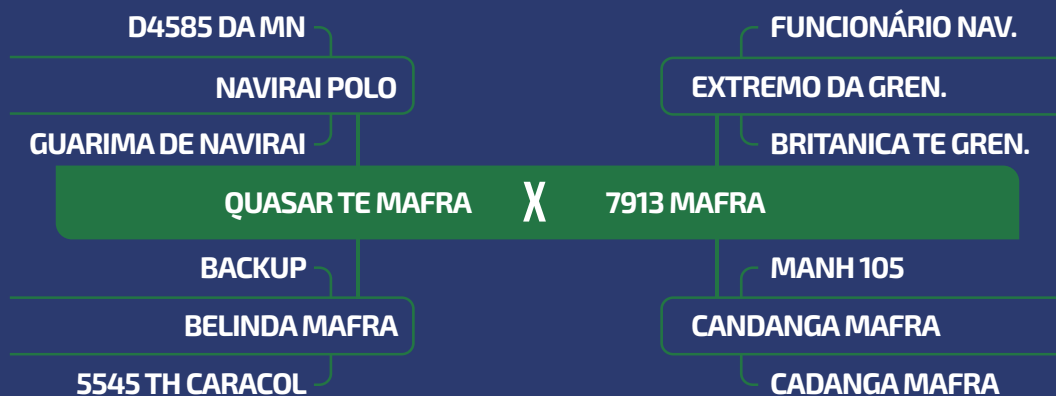

MFRA 12544

NASCIMENTO
01/12/2021

	iABCZ	PM-EM	PD-ED	PA-ED	PS-ED	PE365	PE450	AOL	ACAB	STAY	TMD
DEP	15.62	3.65	9.36	13.56	13.61	0.765	1.129	1.458	1.640	32.85	9.27
DECA	1	1	1	1	1	1	1	2	1	3	1

PRENHEZ
TATICO FIV MAFRA