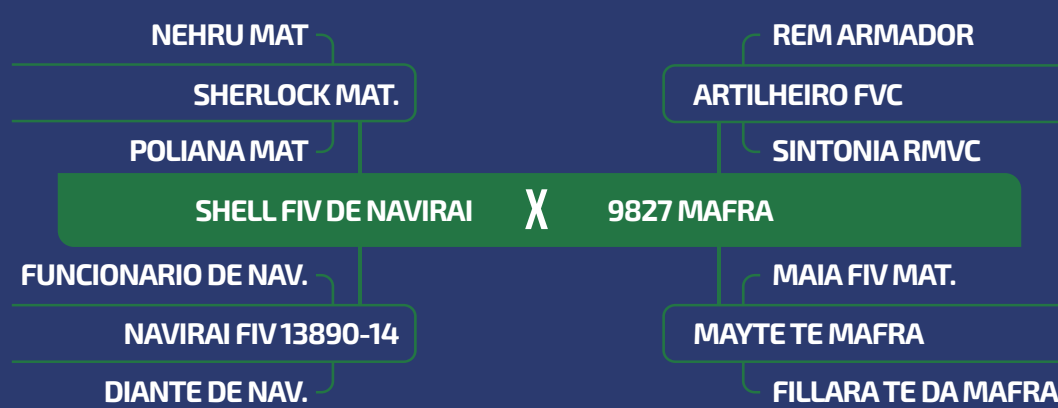

[▶ CLIQUE PARA VER O VÍDEO DO LOTE](#)

11571 MAFRA

MFRA 11571

NASCIMENTO
27/08/2021

	iABCZ	PM-EM	PD-ED	PA-ED	PS-ED	PE365	PE450	AOL	ACAB	STAY	TMD
DEP	16.79	-0.05	9.51	11.61	13.44	0.416	0.457	2.213	1.446	40.07	3.88
DECA	1	6	1	1	1	3	3	1	1	1	2

PRENHEZ
LUCK FIV

PP
DEZ/24

iABCZ
20.545

DECA
1

12667 MAFRA

MFRA 12667

NASCIMENTO
08/12/2021

	iABCZ	PM-EM	PD-ED	PA-ED	PS-ED	PE365	PE450	AOL	ACAB	STAY	TMD
DEP	12.63	-0.97	8.80	10.42	12.21	0.895	1.111	0.699	0.260	34.36	2.78
DECA	1	8	1	1	2	1	1	4	4	2	3