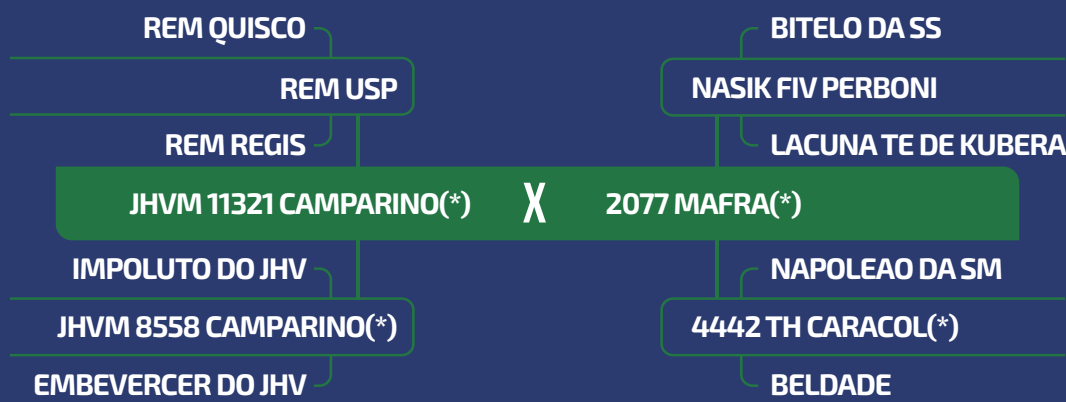

CLIQUE PARA VER O VÍDEO DO LOTE

7991 MAFRA(*)

MFRA 7991

NASCIMENTO
10/11/2018

	iABCZ	PM-EM	PD-ED	PA-ED	PS-ED	PE365	PE450	AOL	ACAB	STAY	TMD
DEP	3.34	-3.65	3.72	3.59	7.91	0.074	0.143	-0.812	-0.250	31.72	-2.78
DECA	5	10	3	5	3	6	5	9	6	4	9