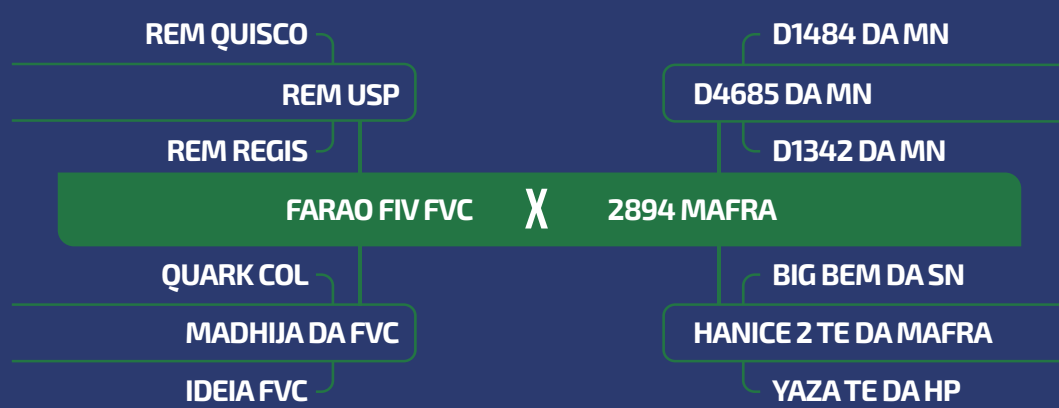

[▶ CLIQUE PARA VER O VÍDEO DO LOTE](#)

10296 MAFRA

MFRA 10296

NASCIMENTO
01/08/2020

	iABCZ	PM-EM	PD-ED	PA-ED	PS-ED	PE365	PE450	AOL	ACAB	STAY	TMD
DEP	17.66	-0.51	9.20	11.84	16.24	0.881	1.102	2.613	4.581	38.87	4.09
DECA	1	7	1	1	1	1	1	1	1	1	2