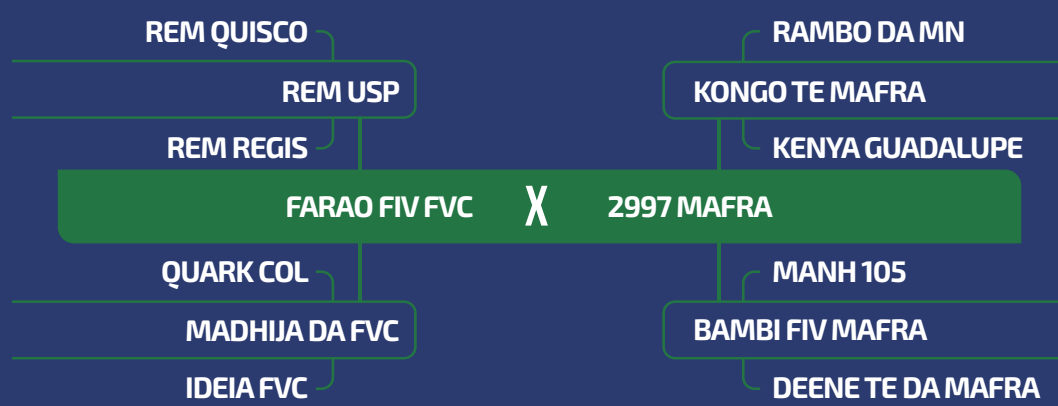

PRENHEZ
V8 NAVIRAI

PP
FEV/25

iABCZ
18.44

DECA
1

11015 MAFRA

MFRA 11015

NASCIMENTO
01/11/2020

	iABCZ	PM-EM	PD-ED	PA-ED	PS-ED	PE365	PE450	AOL	ACAB	STAY	TMD
DEP	14.97	0.13	3.56	0.13	1.24	0.042	0.015	0.388	-0.783	45.34	2.24
DECA	1	6	3	7	6	6	6	5	8	1	4