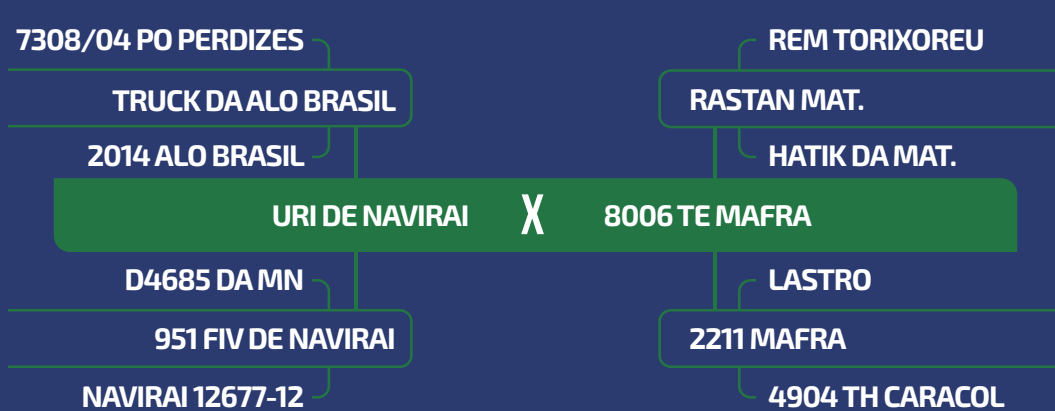

PP
OUT/24

iABCZ
17.425

DECA
1

9723 MAFRA

CAMT 9723

NASCIMENTO

06/01/2022

	iABCZ	PM-EM	PD-ED	PA-ED	PS-ED	PE365	PE450	AOL	ACAB	STAY	TMD
DEP	10.58	1.14	5.11	9.77	14.29	0.815	1.286	1.245	0.496	32.24	3.94
DECA	2	3	2	1	1	1	1	3	4	4	2