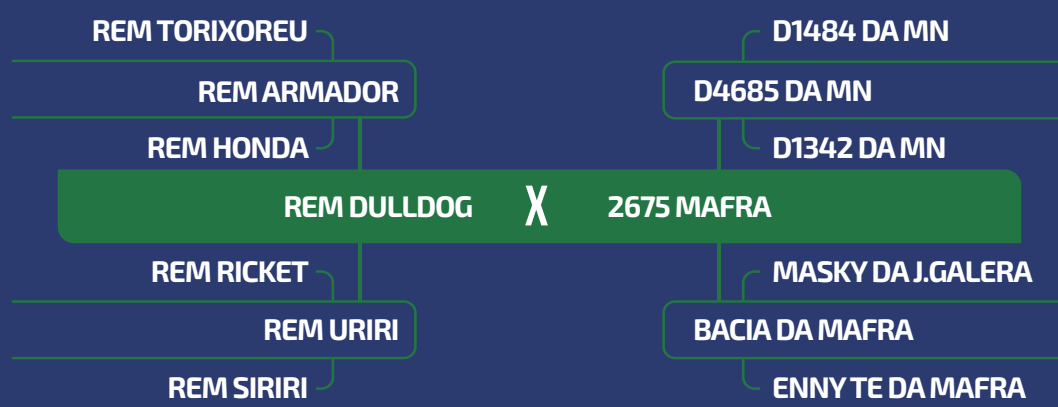

PRENHEZ
TORNADO FIV MAFRA

PP
DEZ/24

iABCZ	DECA
22.385	1

10861 MAFRA

MFRA 10861

NASCIMENTO
28/10/2020

	iABCZ	PM-EM	PD-ED	PA-ED	PS-ED	PE365	PE450	AOL	ACAB	STAY	TMD
DEP	25.69	3.94	13.42	19.61	26.44	1.185	1.352	4.354	2.460	37.29	12.81
DECA	1	1	1	1	1	1	1	1	1	1	1