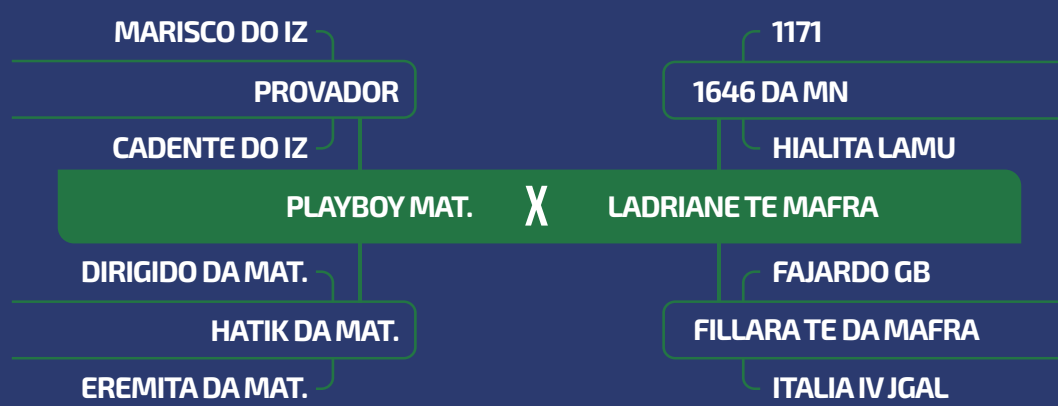

PRENHEZ
GUANAMBI MAT.

PP
SET/24

iABCZ
21.07

DECA
1

5069 FIV MAFRA

MFRA 5069

NASCIMENTO
16/11/2016

	iABCZ	PM-EM	PD-ED	PA-ED	PS-ED	PE365	PE450	AOL	ACAB	STAY	TMD
DEP	12.52	-0.68	4.32	5.34	8.70	0.036	0.196	1.627	1.658	38.33	0.88
DECA	1	8	3	3	3	6	5	2	1	1	6