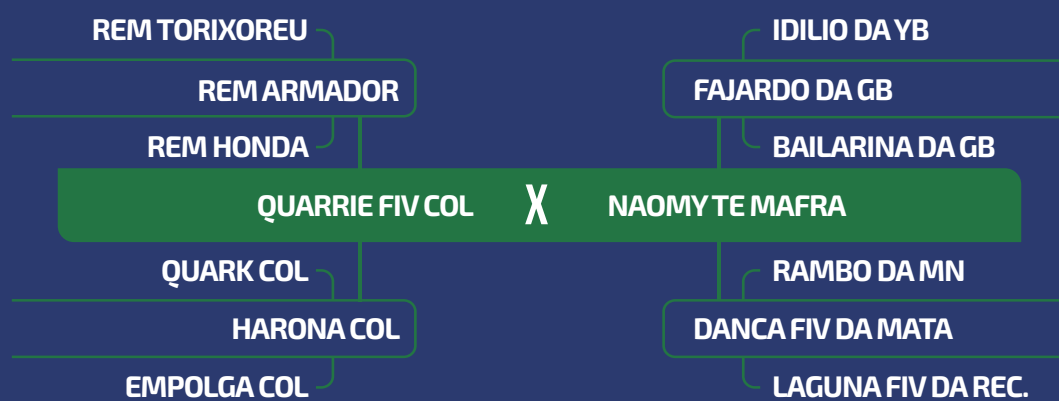

PP
OUT/24

iABCZ
16.585

DECA
1

12023 MAFRA

MFRA 12023

NASCIMENTO
05/10/2021

	iABCZ	PM-EM	PD-ED	PA-ED	PS-ED	PE365	PE450	AOL	ACAB	STAY	TMD
DEP	13.65	0.58	12.04	16.79	18.22	0.174	0.186	0.804	2.286	29.82	7.44
DECA	1	5	1	1	1	5	5	4	1	6	1