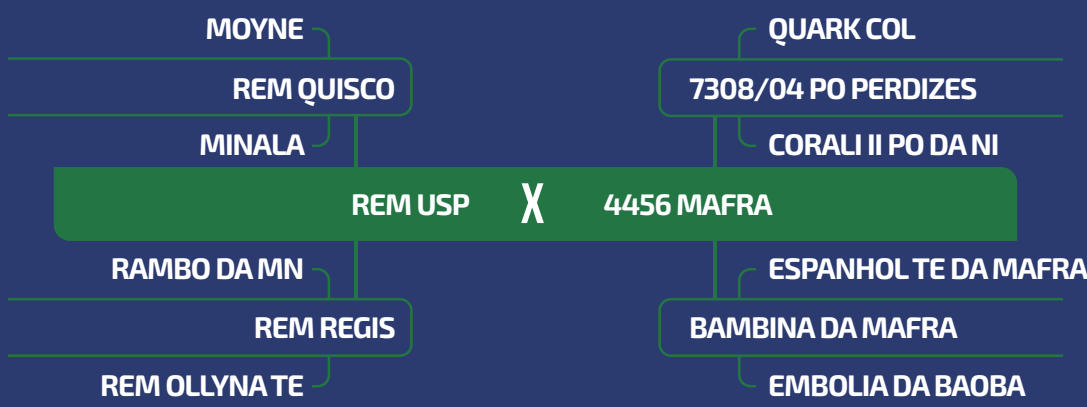

9000 MAFRA

MFRA 9000

NASCIMENTO
04/09/2019

	iABCZ	PM-EM	PD-ED	PA-ED	PS-ED	PE365	PE450	AOL	ACAB	STAY	TMD
DEP	17.08	3.78	7.12	12.58	16.04	0.493	0.858	-0.261	-1.265	36.60	8.25
DECA	1	1	1	1	1	2	2	7	9	1	1

PRENHEZ
TORNADO FIV MAFRA

PP
FEV/25

iABCZ	DECA
23.61	1