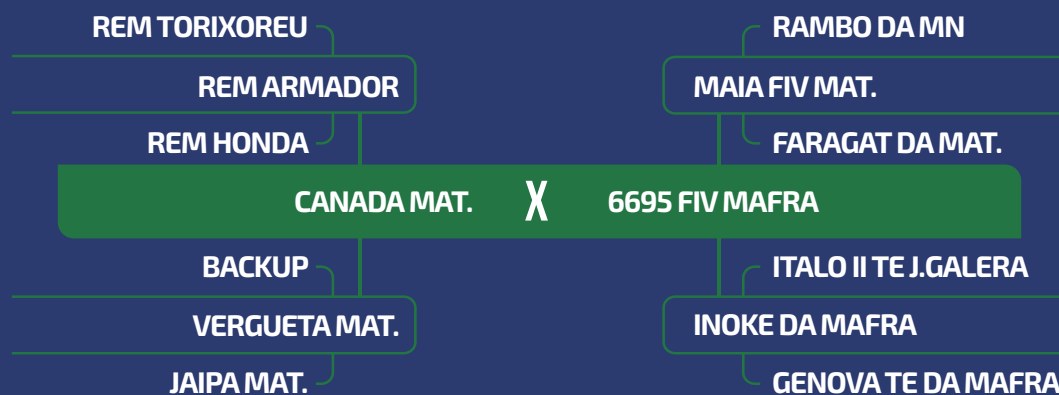

PRENHEZ
SALTO FIV MAFRA

PP
DEZ/24

iABCZ
13.125

DECA
1

12607 MAFRA

MFRA 12607

NASCIMENTO
20/12/2021

	iABCZ	PM-EM	PD-ED	PA-ED	PS-ED	PE365	PE450	AOL	ACAB	STAY	TMD
DEP	10.3	1.55	2.26	5.90	10.21	0.670	1.081	2.013	-0.480	34.92	3.19
DECA	2	3	5	3	2	1	1	1	7	2	3