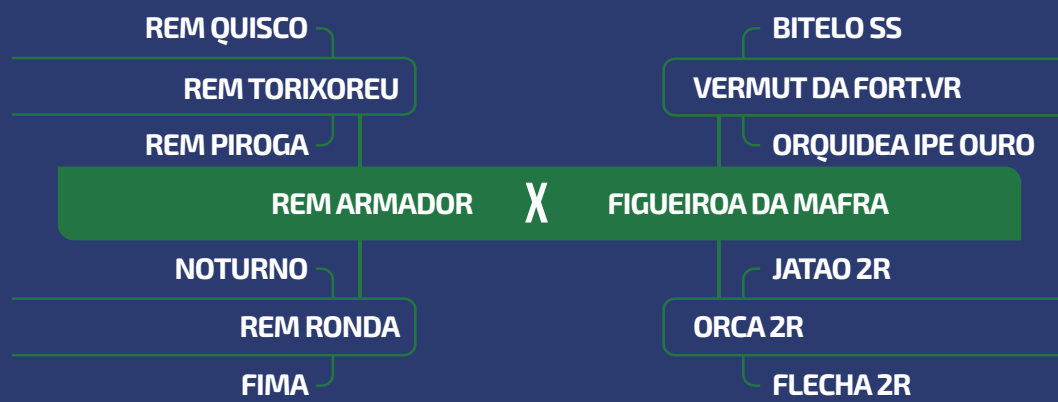

[▶ CLIQUE PARA VER O VÍDEO DO LOTE](#)

6222 MAFRA

MFRA 6222

NASCIMENTO
29/09/2017

	iABCZ	PM-EM	PD-ED	PA-ED	PS-ED	PE365	PE450	AOL	ACAB	STAY	TMD
DEP	14.63	2.80	4.66	7.26	7.68	1.086	1.093	2.169	3.052	38.42	6.02
DECA	1	1	3	2	3	1	1	1	1	1	1