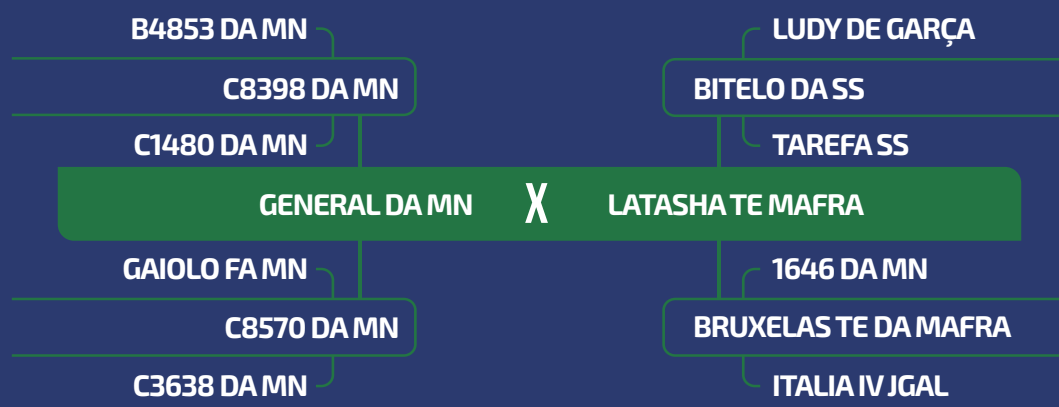

8742 MAFRA

CAMT 8742

NASCIMENTO
02/08/2020

	iABCZ	PM-EM	PD-ED	PA-ED	PS-ED	PE365	PE450	AOL	ACAB	STAY	TMD
DEP	9.45	0.90	1.42	2.77	4.95	0.246	0.524	0.612	1.004	36.14	2.00
DECA	2	4	6	5	4	4	3	4	2	1	4

PRENHEZ
SULTÃO MAFRA

PP
-

iABCZ DECA
16.36 1