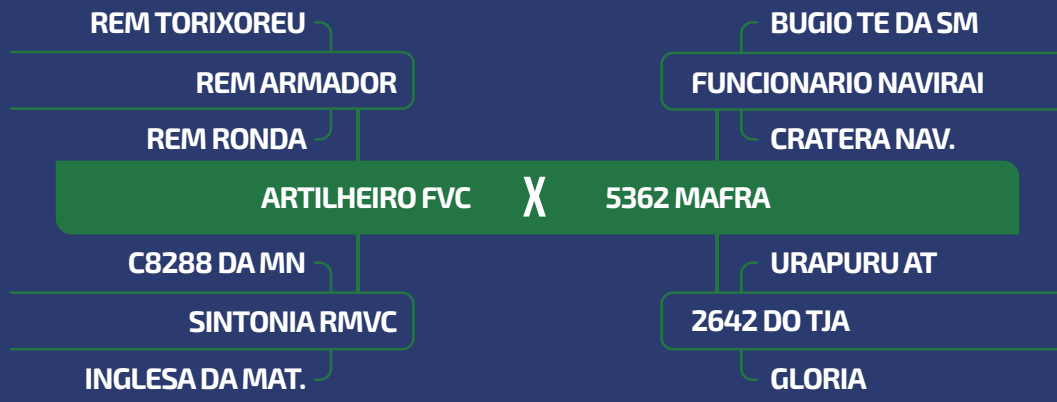

10487 MAFRA

MFRA 10487

NASCIMENTO
24/08/2020

	iABCZ	PM-EM	PD-ED	PA-ED	PS-ED	PE365	PE450	AOL	ACAB	STAY	TMD
DEP	13.13	0.85	6.62	11.60	15.54	0.870	0.826	1.516	0.858	32.82	3.66
DECA	1	4	1	1	1	1	2	2	2	3	3

PRENHEZ
ROLEX TERRAR BRAVA

PP
SET/24

iABCZ
17.115

DECA
1