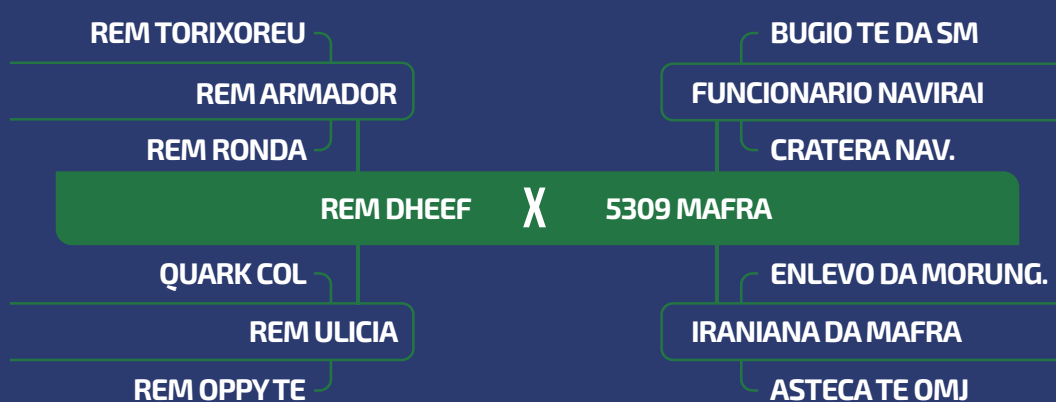

iABCZ	PM-EM	PD-ED	PA-ED	PS-ED	PE365	PE450	AOL	ACAB	STAY	TMD
DEP	18.18	-2.32	15.97	19.68	21.45	0.758	1.144	3.019	0.837	35.17	5.04
DECA	1	10	1	1	1	1	1	1	3	2	2

PRENHEZ
CASSINO S. NICE

PP
NOV/24

iABCZ	DECA
18.745	1