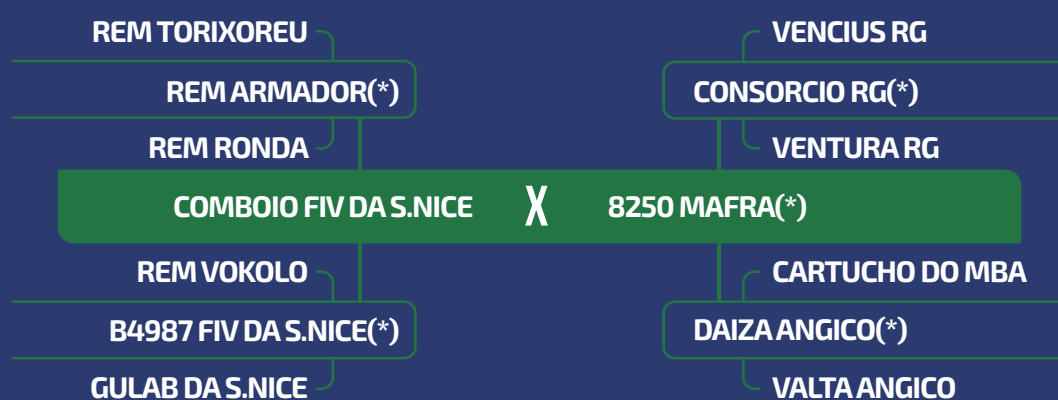

12497 MAFRA(*)

MFRA 12497

NASCIMENTO
27/11/2021

	iABCZ	PM-EM	PD-ED	PA-ED	PS-ED	PE365	PE450	AOL	ACAB	STAY	TMD
DEP	11.92	1.51	8.58	12.13	15.34	0.627	0.807	2.366	0.301	31.95	5.34
DECA	2	3	1	1	1	1	2	1	4	4	1

PRENHEZ
EMIRADO EAO

PP
NOV/24

iABCZ DECA
19.565 1