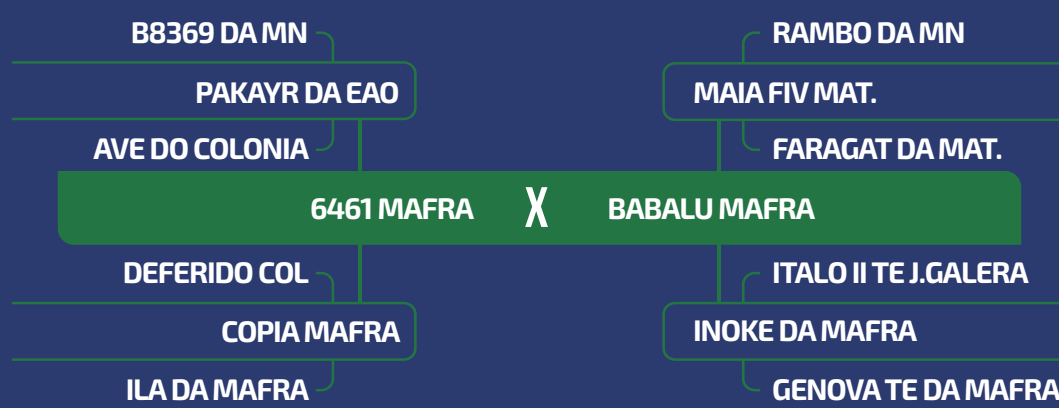

PP
FEV/25

iABCZ
20.125

DECA
1

12619 MAFRA

MFRA 12619

NASCIMENTO
25/12/2021

	iABCZ	PM-EM	PD-ED	PA-ED	PS-ED	PE365	PE450	AOL	ACAB	STAY	TMD
DEP	13.89	2.37	6.04	12.79	16.85	0.344	0.560	2.304	-0.640	33.85	6.26
DECA	1	1	2	1	1	3	3	1	8	3	1