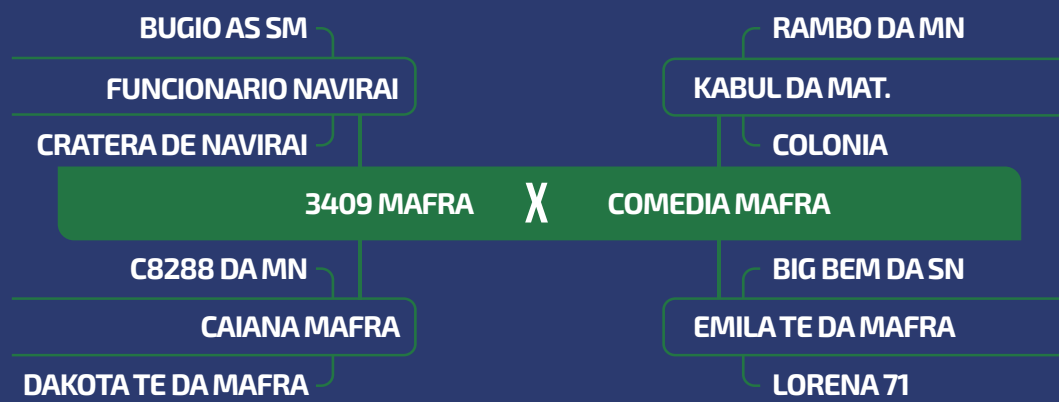

iABCZ	PM-EM	PD-ED	PA-ED	PS-ED	PE365	PE450	AOL	ACAB	STAY	TMD
DEP	5.62	0.03	6.46	8.25	10.29	0.151	0.561	1.866	1.822	31.89	1.87
DECA	4	6	1	2	2	5	3	1	1	4	4

PRENHEZ
TRATOR MAFRA

PP
FEV/25

iABCZ DECA
14.465 1