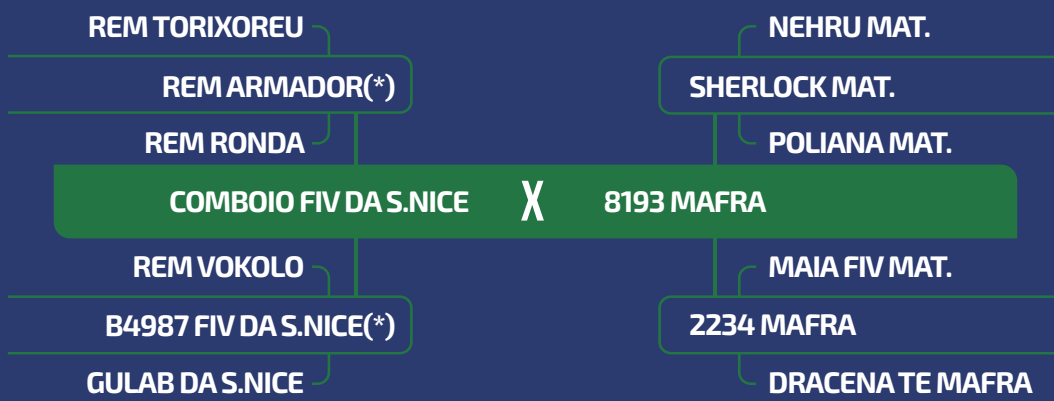

PRENHEZ
TORNADO FIV MAFRA

PP
FEV/25

iABCZ	DECA
23.61	1

12258 MAFRA

MFRA 12258

NASCIMENTO
06/11/2021

	iABCZ	PM-EM	PD-ED	PA-ED	PS-ED	PE365	PE450	AOL	ACAB	STAY	TMD
DEP	16.33	1.48	9.04	15.74	22.21	1.145	1.660	3.746	1.050	33.09	6.03
DECA	1	3	1	1	1	1	1	1	2	3	1