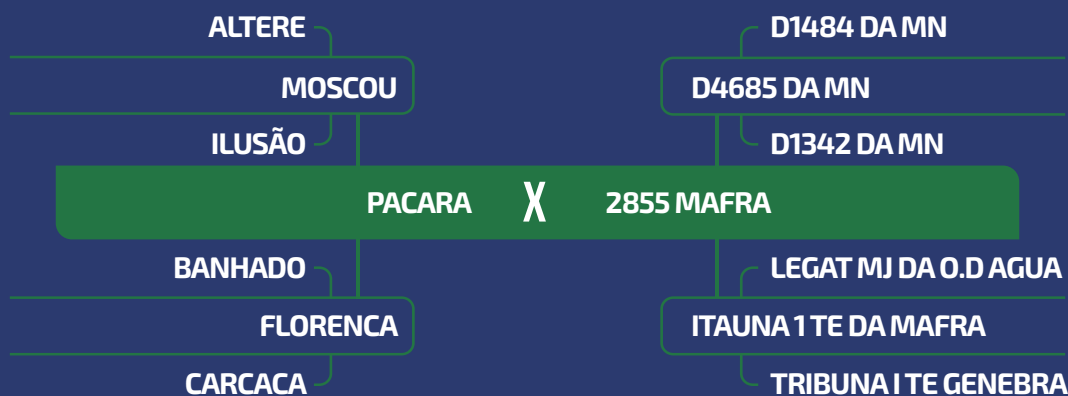

MFRA 10559

NASCIMENTO
22/08/2020

	iABCZ	PM-EM	PD-ED	PA-ED	PS-ED	PE365	PE450	AOL	ACAB	STAY	TMD
DEP	13.42	-1.51	5.84	7.38	10.90	0.167	-0.385	1.022	0.113	40.06	0.55
DECA	1	9	2	2	2	5	8	3	5	1	6

PRENHEZ
SECRETO FIV MAFRA