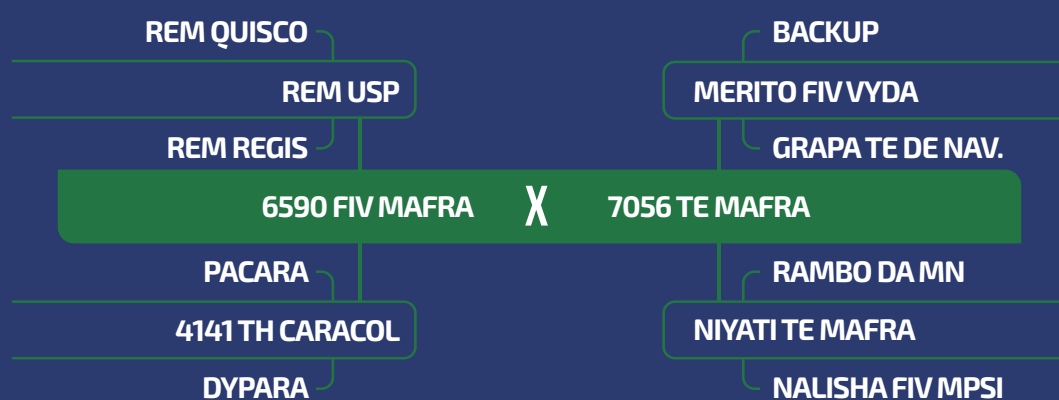

PRENHEZ
TATICO FIV MAFRA

PP
DEZ/24

iABCZ
17.82

DECA
1

9576 MAFRA

CAMT 9576

NASCIMENTO
13/11/2021

	iABCZ	PM-EM	PD-ED	PA-ED	PS-ED	PE365	PE450	AOL	ACAB	STAY	TMD
DEP	20.15	4.18	8.45	18.17	22.69	0.683	0.880	2.530	2.072	36.54	9.85
DECA	1	1	1	1	1	1	2	1	1	1	1