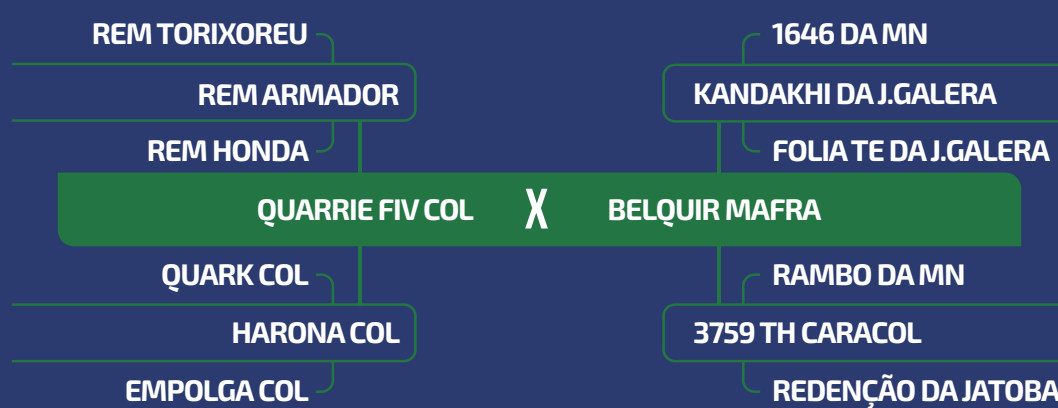

12623 MAFRA

MFRA 12623

NASCIMENTO
04/12/2021

	iABCZ	PM-EM	PD-ED	PA-ED	PS-ED	PE365	PE450	AOL	ACAB	STAY	TMD
DEP	10.28	0.28	6.16	9.90	11.01	0.046	-0.042	0.061	1.231	32.49	3.32
DECA	2	5	2	1	2	6	7	6	2	4	3

PRENHEZ
NAVIRAI ARJUN