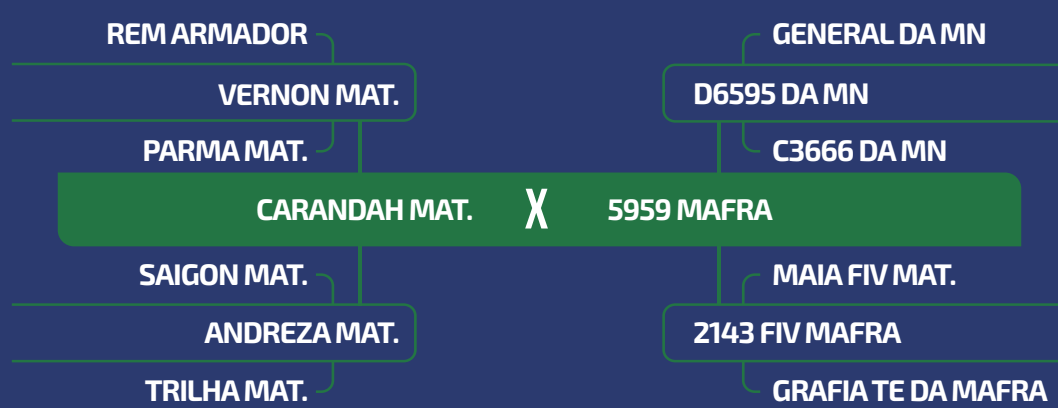

[▶ CLIQUE PARA VER O VÍDEO DO LOTE](#)

11571 MAFRA

MFRA 11571

NASCIMENTO
27/08/2021

	iABCZ	PM-EM	PD-ED	PA-ED	PS-ED	PE365	PE450	AOL	ACAB	STAY	TMD
DEP	16.79	-0.05	9.51	11.61	13.44	0.416	0.457	2.213	1.446	40.07	3.88
DECA	1	6	1	1	1	3	3	1	1	1	2