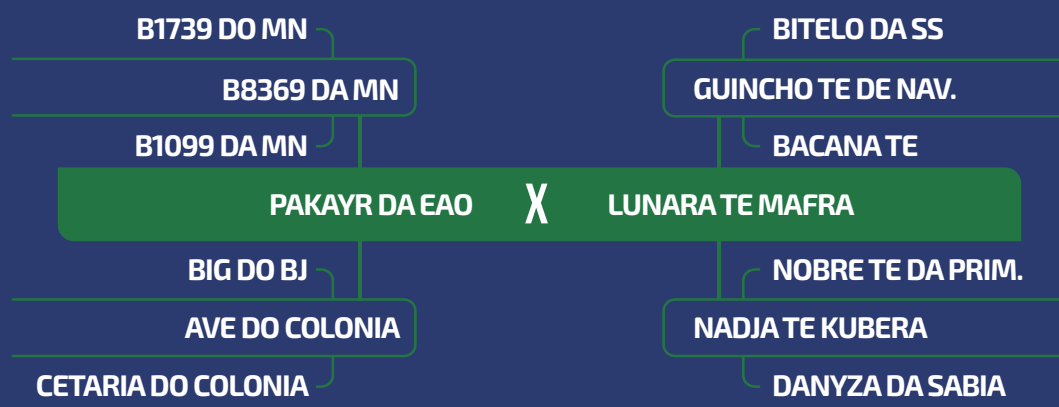

PP
FEV/25

iABCZ
23.82

DECA
1

7314 MAFRA

MFRA 7314

NASCIMENTO
12/09/2018

	iABCZ	PM-EM	PD-ED	PA-ED	PS-ED	PE365	PE450	AOL	ACAB	STAY	TMD
DEP	12.71	0.42	6.17	9.93	11.98	-0.019	0.051	1.659	0.368	33.25	4.00
DECA	1	5	2	1	2	7	6	2	4	3	2