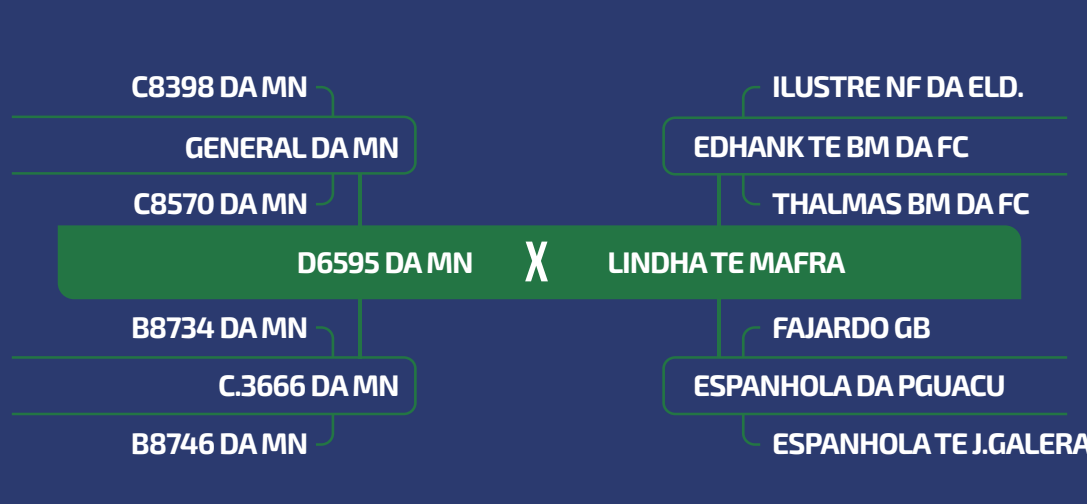

8377 MAFRA

MFRA 8377

NASCIMENTO
15/12/2018

	iABCZ	PM-EM	PD-ED	PA-ED	PS-ED	PE365	PE450	AOL	ACAB	STAY	TMD
DEP	5.43	0.72	0.89	1.78	2.20	-0.706	-0.693	1.650	0.555	36.94	1.52
DECA	4	4	6	6	6	10	10	2	3	1	5

PRENHEZ
BARU NAV.

PP
NOV/24

iABCZ DECA
16.14 1