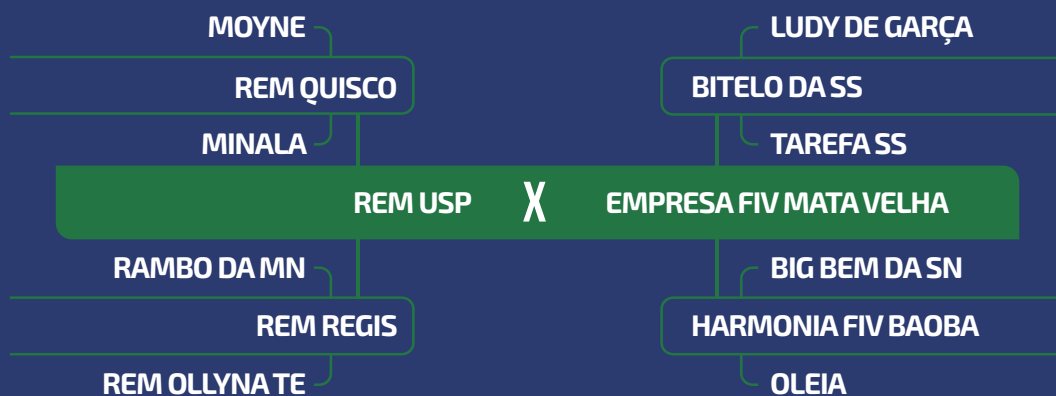

INDIVIDUAL

FÊMEA

CLIQUE PARA VER O VÍDEO DO LOTE

8362 TE MAFRA

CAMT 8362

NASCIMENTO
15/09/2019

	iABCZ	PM-EM	PD-ED	PA-ED	PS-ED	PE365	PE450	AOL	ACAB	STAY	TMD
DEP	12.81	2.60	6.71	11.77	12.58	0.014	0.558	-0.256	-0.948	34.92	7.36
DECA	1	1	1	1	1	6	3	7	9	2	1