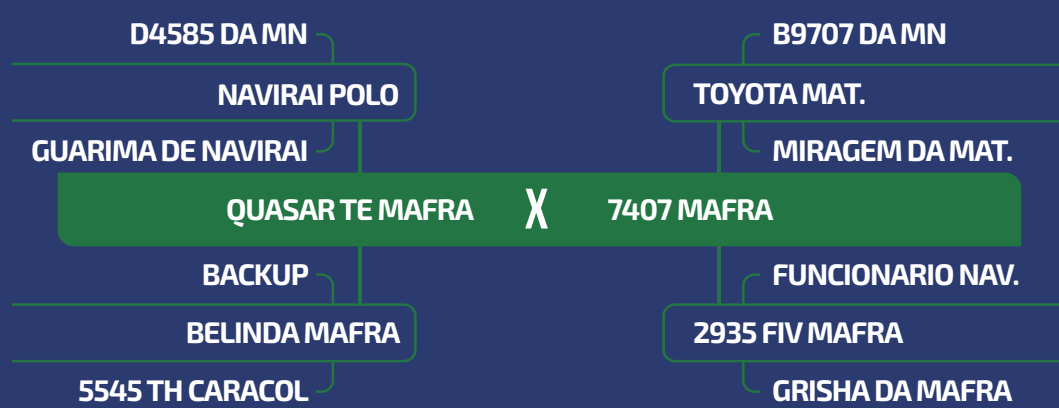

12709 MAFRA

MFRA 12709

NASCIMENTO
18/12/2021

	iABCZ	PM-EM	PD-ED	PA-ED	PS-ED	PE365	PE450	AOL	ACAB	STAY	TMD
DEP	17.12	4.13	8.97	15.88	15.87	0.503	0.659	2.240	1.008	33.16	10.01
DECA	1	1	1	1	1	2	2	1	2	3	1

PRENHEZ
SECRETO FIV MAFRA