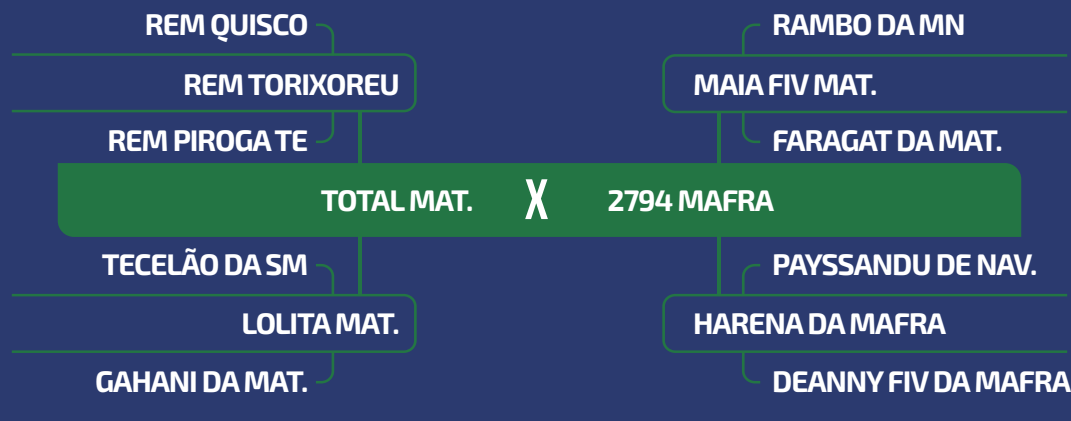

PRENHEZ
TORNADO FIV MAFRA

PP
FEV/25

iABCZ DECA
17.765 1

7323 MAFRA

MFRA 7323

NASCIMENTO
12/09/2018

	iABCZ	PM-EM	PD-ED	PA-ED	PS-ED	PE365	PE450	AOL	ACAB	STAY	TMD
DEP	8.36	-0.34	3.84	6.70	8.53	0.569	0.901	0.183	-0.470	36.36	1.84
DECA	3	7	3	3	3	2	1	6	7	1	4