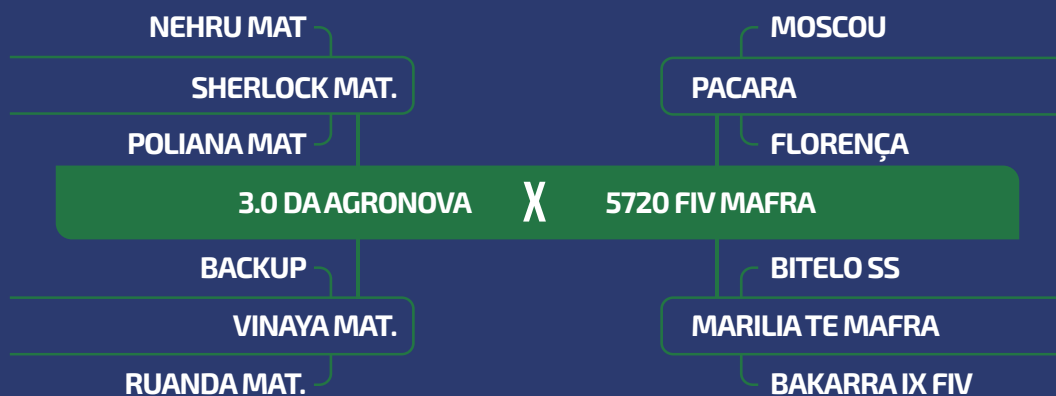

iABCZ	PM-EM	PD-ED	PA-ED	PS-ED	PE365	PE450	AOL	ACAB	STAY	TMD
DEP	22.23	1.98	10.03	18.11	21.40	1.374	1.804	0.958	-0.598	36.35	7.24
DECA	1	2	1	1	1	1	1	3	8	1	1

PRENHEZ
CAMT 9897

PP
NOV/24

iABCZ	DECA
26.40	1