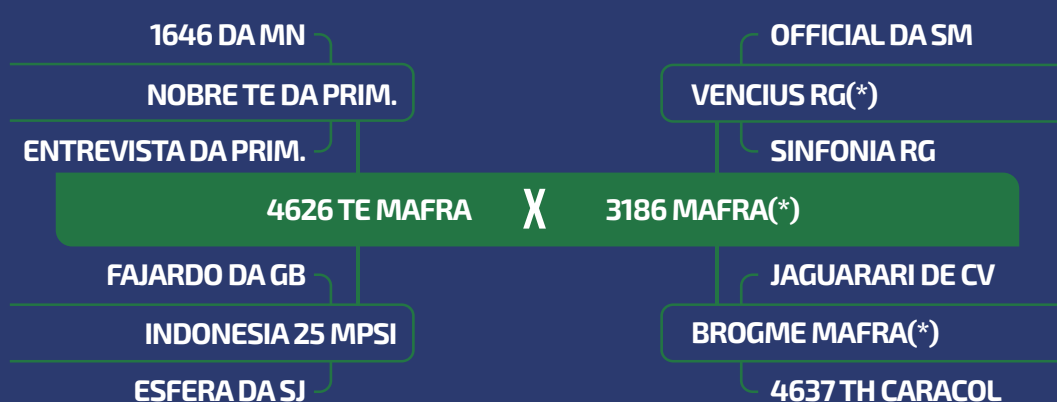

iABCZ	PM-EM	PD-ED	PA-ED	PS-ED	PE365	PE450	AOL	ACAB	STAY	TMD
DEP	8.77	-0.39	7.88	8.40	14.73	-0.174	-0.331	1.322	0.247	29.79	2.94
DECA	3	7	1	2	1	8	8	2	4	6	3

PRENHEZ
HD CAMPARINO

PP
NOV/24

iABCZ
17.41

DECA
1