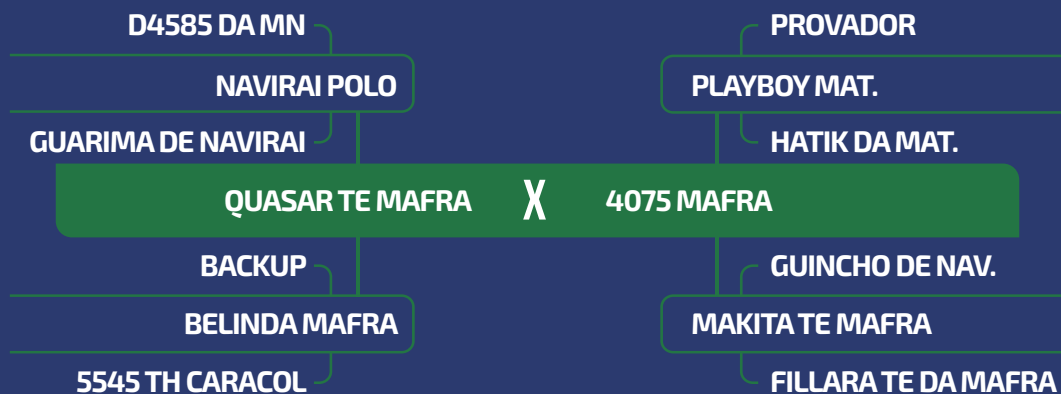

iABCZ DECA
23.175 1

LOTE **31**

INDIVIDUAL

FÊMEA

CLIQUE PARA VER O VÍDEO DO LOTE

12302 MAFRA

MFRA 12302

NASCIMENTO
04/11/2021