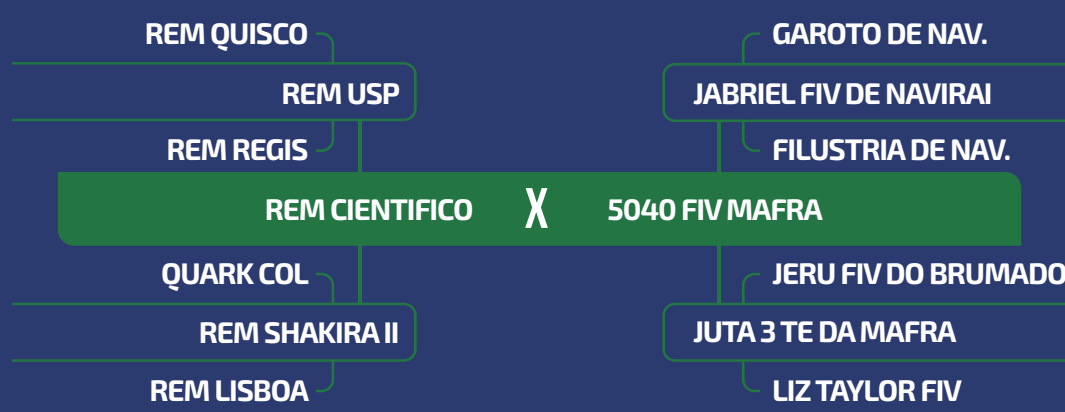

PRENHEZ
TRATOR MAFRA

PP
DEZ/24

iABCZ	DECA
22.03	1

10490 MAFRA

MFRA 10490

NASCIMENTO
25/08/2020

	iABCZ	PM-EM	PD-ED	PA-ED	PS-ED	PE365	PE450	AOL	ACAB	STAY	TMD
DEP	22.46	1.04	11.65	15.76	20.58	0.822	1.451	1.334	2.104	39.89	6.64
DECA	1	3	1	1	1	1	1	2	1	1	1