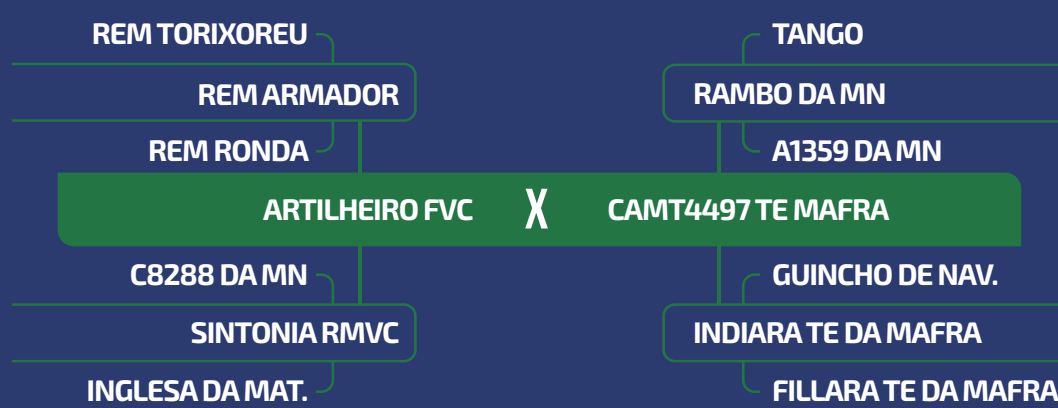

iABCZ	PM-EM	PD-ED	PA-ED	PS-ED	PE365	PE450	AOL	ACAB	STAY	TMD
DEP	6.82	-2.43	6.73	7.17	9.63	0.404	0.436	-0.095	2.804	31.49	0.77
DECA	3	10	1	2	2	3	3	7	1	5	6

PRENHEZ
QUASAR TE MAFRA

PP
NOV/24

iABCZ DECA
13.47 1