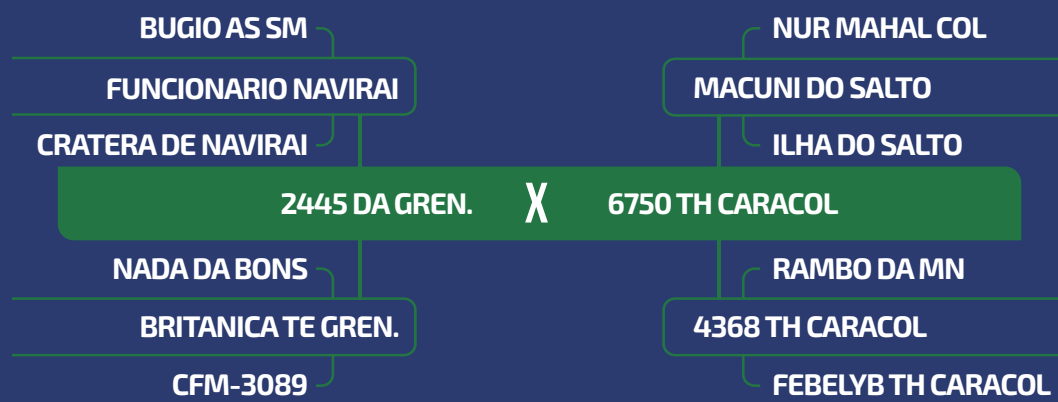

[CLIQUE PARA VER O VÍDEO DO LOTE](#)

6629 MAFRA

MFRA 6629

NASCIMENTO
15/11/2017

	iABCZ	PM-EM	PD-ED	PA-ED	PS-ED	PE365	PE450	AOL	ACAB	STAY	TMD
DEP	15.32	0.45	8.45	13.27	19.26	0.460	1.290	2.499	1.886	35.50	5.59
DECA	1	5	1	1	1	2	1	1	1	2	1