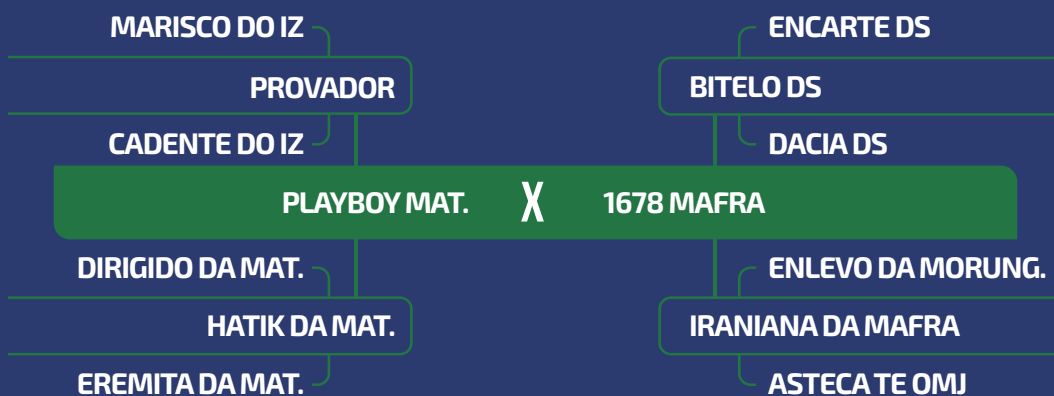

iABCZ	PM-EM	PD-ED	PA-ED	PS-ED	PE365	PE450	AOL	ACAB	STAY	TMD
DEP	18.58	1.95	9.02	12.85	17.13	0.265	0.371	1.344	0.957	40.38	5.96
DECA	1	2	1	1	1	4	4	2	2	1	1

PRENHEZ
TENOR FIV MAFRA

PP
JAN/25

iABCZ DECA
22.14 1