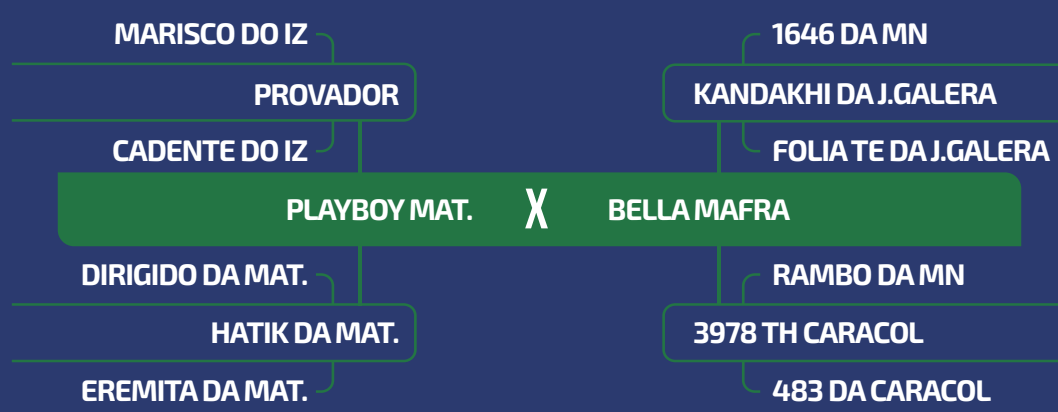

PRENHEZ
TRATOR MAFRA

PP
JAN/25

iABCZ
19.315

DECA
1

4312 MAFRA

MFRA 4312

NASCIMENTO
06/09/2016

	iABCZ	PM-EM	PD-ED	PA-ED	PS-ED	PE365	PE450	AOL	ACAB	STAY	TMD
DEP	18.11	1.70	9.81	11.86	17.48	0.078	0.190	1.982	-0.731	38.38	6.47
DECA	1	2	1	1	1	6	5	1	8	1	1