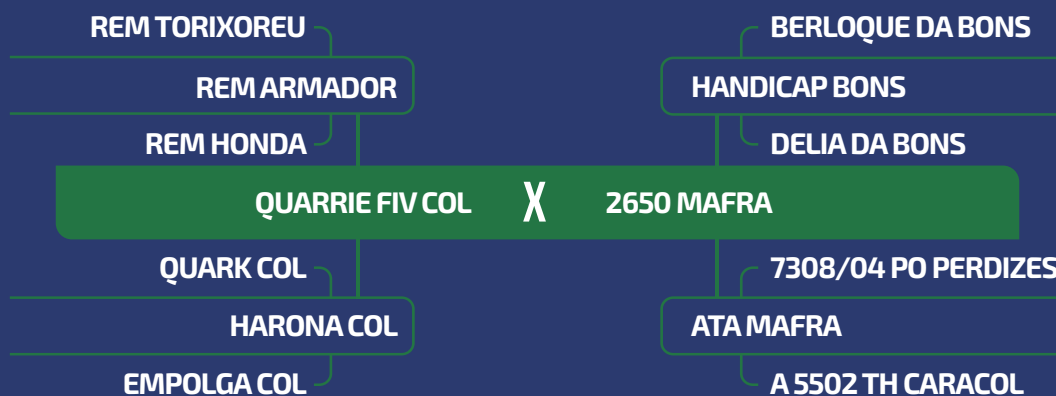

iABCZ	PM-EM	PD-ED	PA-ED	PS-ED	PE365	PE450	AOL	ACAB	STAY	TMD
DEP	12.84	1.28	7.58	10.05	10.47	0.184	0.276	0.817	1.852	33.80	5.93
DECA	1	3	1	1	2	5	4	4	1	3	1

PRENHEZ
EFICAZ EAO

PP
DEZ/24

iABCZ	DECA
23.35	1