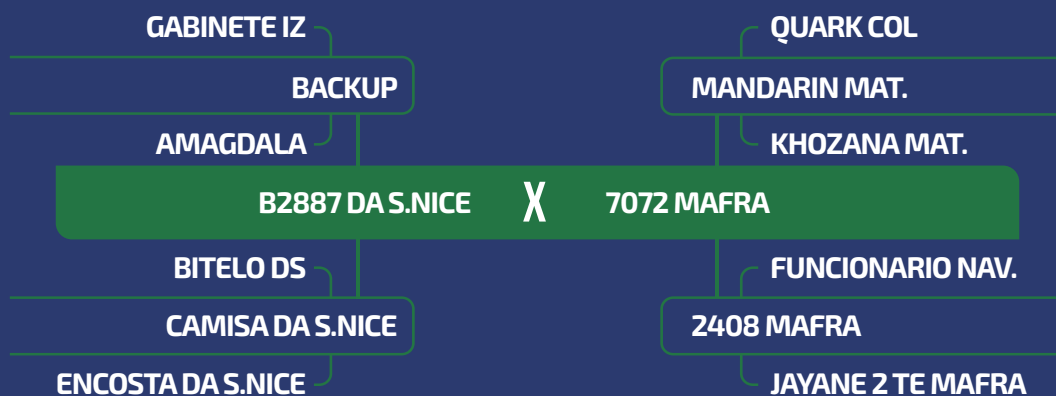

iABCZ	PM-EM	PD-ED	PA-ED	PS-ED	PE365	PE450	AOL	ACAB	STAY	TMD
DEP	8.63	0.62	1.55	4.70	7.00	0.285	0.269	2.336	2.037	36.40	1.14
DECA	3	4	5	4	3	4	4	1	1	1	5

BEZERRO
ESPELHO SINO

PRENHEZ
SALTO FIV MAFRA

PP
JAN/25

iABCZ
16.215

DECA
1