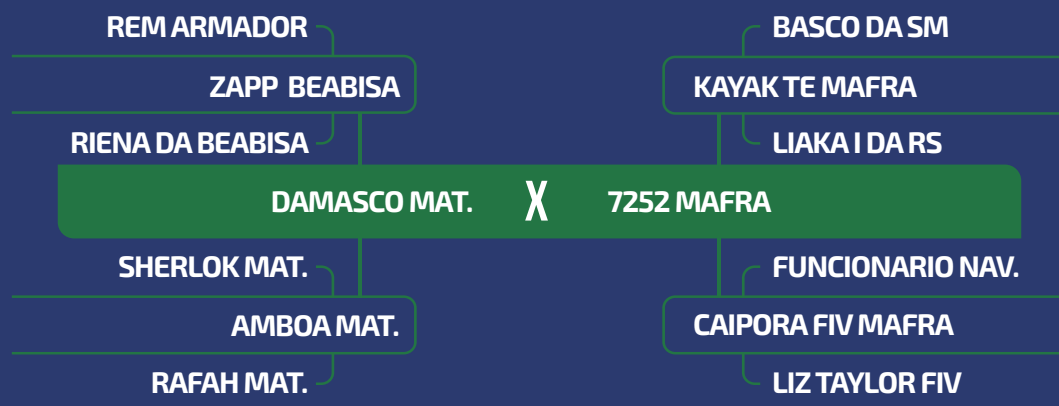

PRENHEZ
ESTORIL MAT.

PP
NOV/24

iABCZ
16.675

DECA
1

11808 MAFRA

MFRA 11808

NASCIMENTO
18/09/2021

	iABCZ	PM-EM	PD-ED	PA-ED	PS-ED	PE365	PE450	AOL	ACAB	STAY	TMD
DEP	14.64	1.24	9.60	11.58	12.85	1.234	1.607	2.394	0.195	32.03	6.23
DECA	1	3	1	1	1	1	1	1	5	4	1