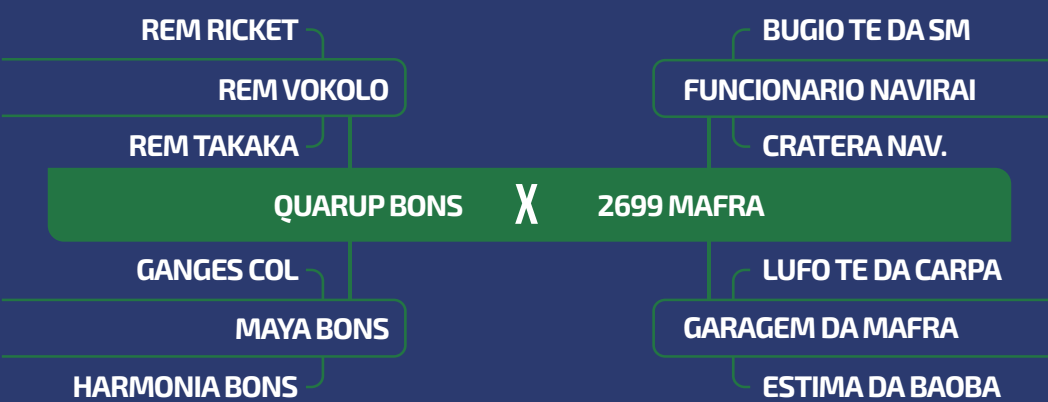

12028 MAFRA

MFRA 12028

NASCIMENTO
07/10/2021

	iABCZ	PM-EM	PD-ED	PA-ED	PS-ED	PE365	PE450	AOL	ACAB	STAY	TMD
DEP	11.14	4.27	5.81	10.39	12.68	1.018	1.076	1.320	0.040	27.80	7.91
DECA	2	1	2	1	1	1	1	2	5	8	1

PRENHEZ
TENOR FIV MAFRA

PP
FEV/25

iABCZ DECA
18.42 1