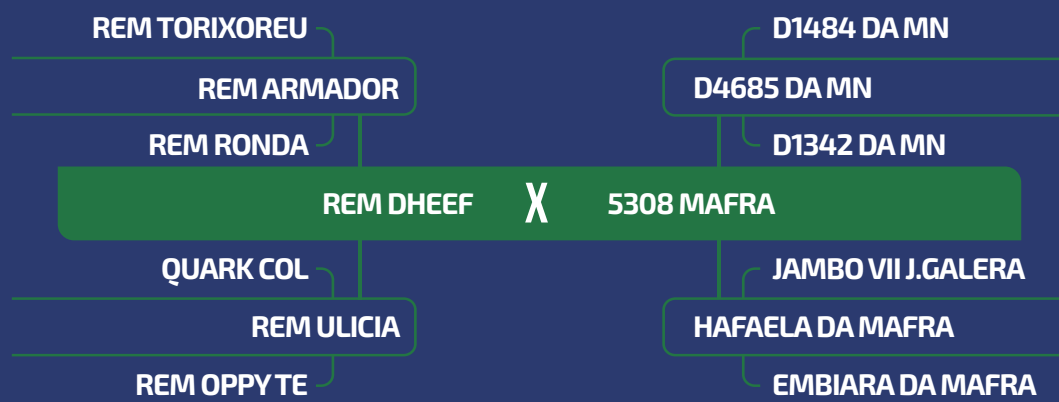

iABCZ	PM-EM	PD-ED	PA-ED	PS-ED	PE365	PE450	AOL	ACAB	STAY	TMD
DEP	23.81	-0.71	14.13	18.86	23.37	0.789	1.136	3.575	1.653	40.54	6.28
DECA	1	8	1	1	1	1	1	1	1	1	1

PRENHEZ
TSUNAMI FIV MAFRA

PP
FEV/25

iABCZ
23.82

DECA
1