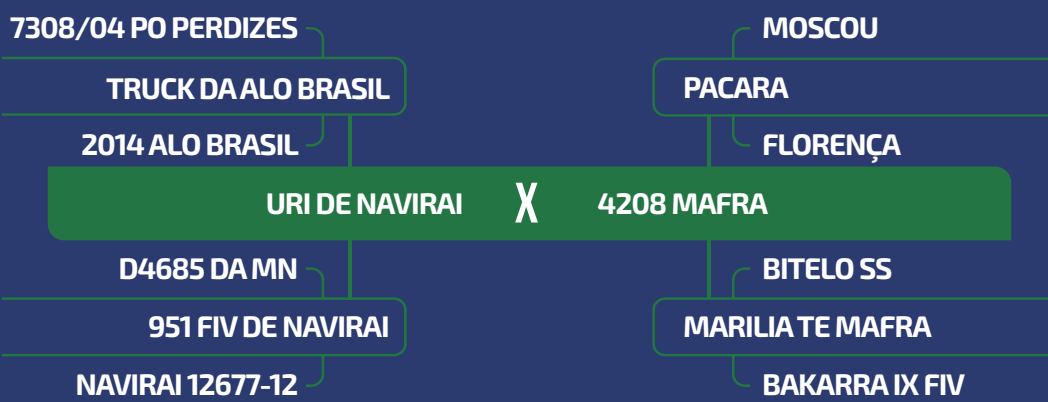

MFRA 12310

NASCIMENTO
11/11/2021

	iABCZ	PM-EM	PD-ED	PA-ED	PS-ED	PE365	PE450	AOL	ACAB	STAY	TMD
DEP	8.91	0.41	5.61	9.38	15.02	0.530	0.709	0.902	1.050	31.04	3.25
DECA	3	5	2	2	1	2	2	3	2	5	3

PRENHEZ
TORNADO FIV MAFRA