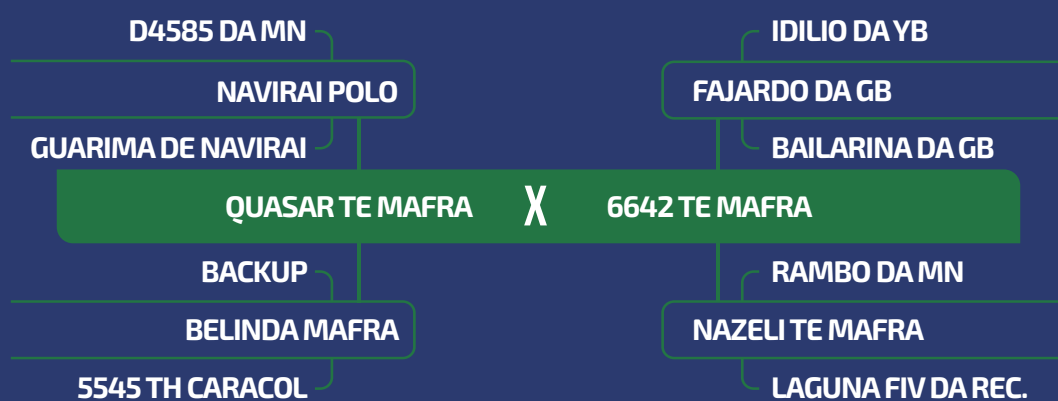

12804 MAFRA

MFRA 12804

NASCIMENTO
16/04/2022

	iABCZ	PM-EM	PD-ED	PA-ED	PS-ED	PE365	PE450	AOL	ACAB	STAY	TMD
DEP	9.97	2.39	5.47	9.92	10.14	0.402	0.497	1.238	0.994	31.28	5.54
DECA	2	1	2	1	2	3	3	3	2	5	1

PRENHEZ
NAVIRAI ARJUN

PP
NOV/24

iABCZ	DECA
17.09	1