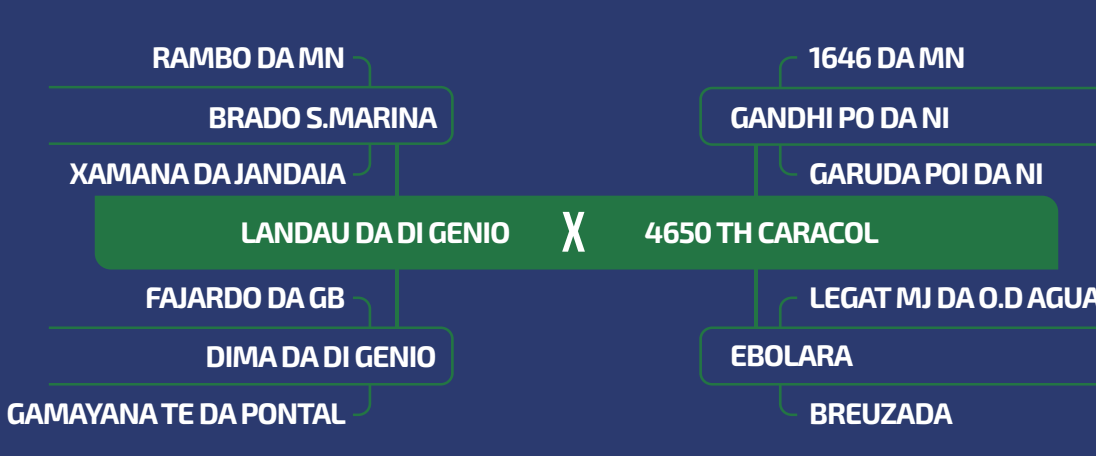

PP
NOV/24

iABCZ	DECA
16.25	1

7138 FIV MAFRA

MFRA 7138

NASCIMENTO
26/07/2018

	iABCZ	PM-EM	PD-ED	PA-ED	PS-ED	PE365	PE450	AOL	ACAB	STAY	TMD
DEP	5.37	0.99	0.60	3.54	4.57	0.262	0.522	0.107	-0.166	32.14	1.68
DECA	4	4	6	5	5	4	3	6	6	4	5