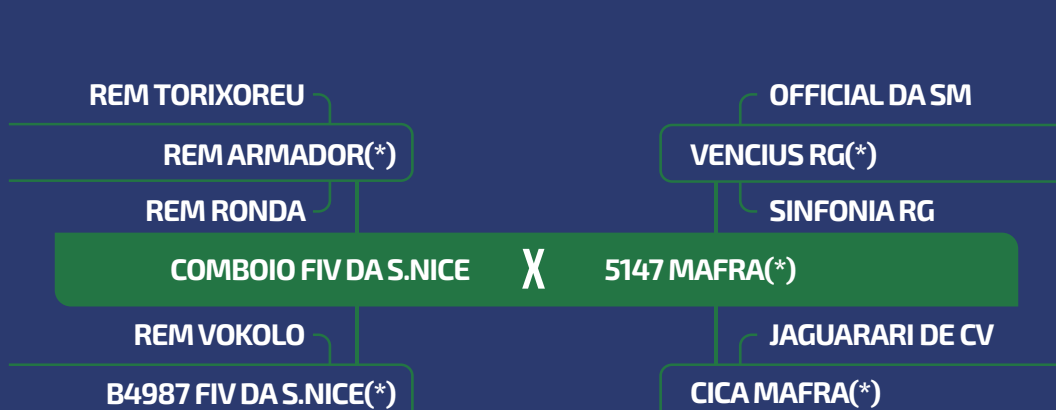

12426 MAFRA(*)

MFRA 12426

NASCIMENTO

11/11/2021

	iABCZ	PM-EM	PD-ED	PA-ED	PS-ED	PE365	PE450	AOL	ACAB	STAY	TMD
DEP	14.67	1.71	9.16	16.14	24.64	0.541	0.776	3.274	0.686	30.57	5.94
DECA	1	2	1	1	1	2	2	1	3	6	1

PRENHEZ
HD CAMPARINO

PP
NOV/24

iABCZ
20.36

DECA
1