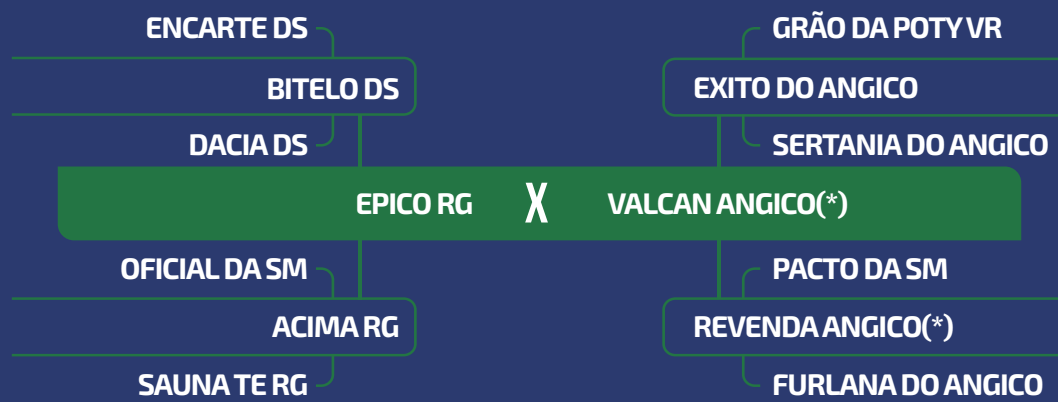

[CLIQUE PARA VER O VÍDEO DO LOTE](#)

10851 MAFRA(*)

MFRA 10851

NASCIMENTO
07/10/2020

	iABCZ	PM-EM	PD-ED	PA-ED	PS-ED	PE365	PE450	AOL	ACAB	STAY	TMD
DEP	9.7	4.20	3.61	5.88	7.28	0.376	0.724	0.555	-0.036	34.11	6.26
DECA	2	1	3	3	3	3	2	4	6	2	1