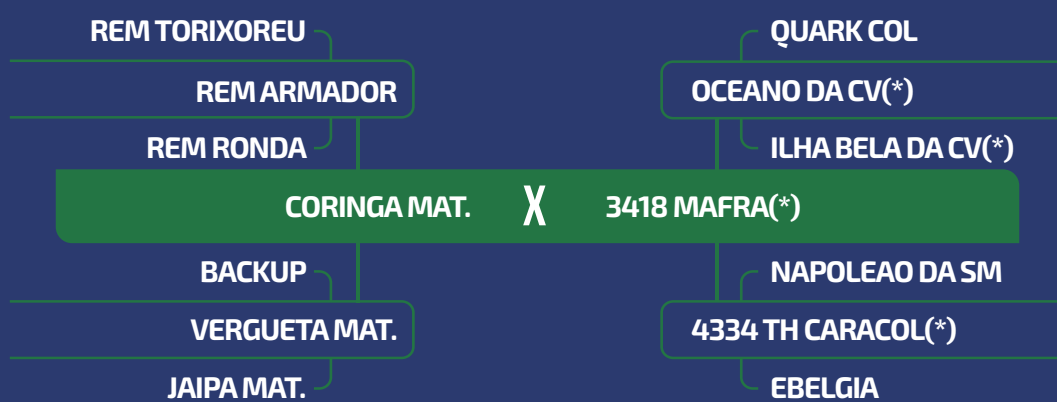

12179 MAFRA(*)

MFRA 12179

NASCIMENTO
03/10/2021

	iABCZ	PM-EM	PD-ED	PA-ED	PS-ED	PE365	PE450	AOL	ACAB	STAY	TMD
DEP	16.3	1.87	9.84	12.36	20.41	0.44	0.73	4.02	-0.89	33.63	7.63
DECA	1	2	1	1	1	2	2	1	8	3	1

PRENHEZ
PROFESSOR IF

PP
FEV/25

iABCZ DECA
15.82 1