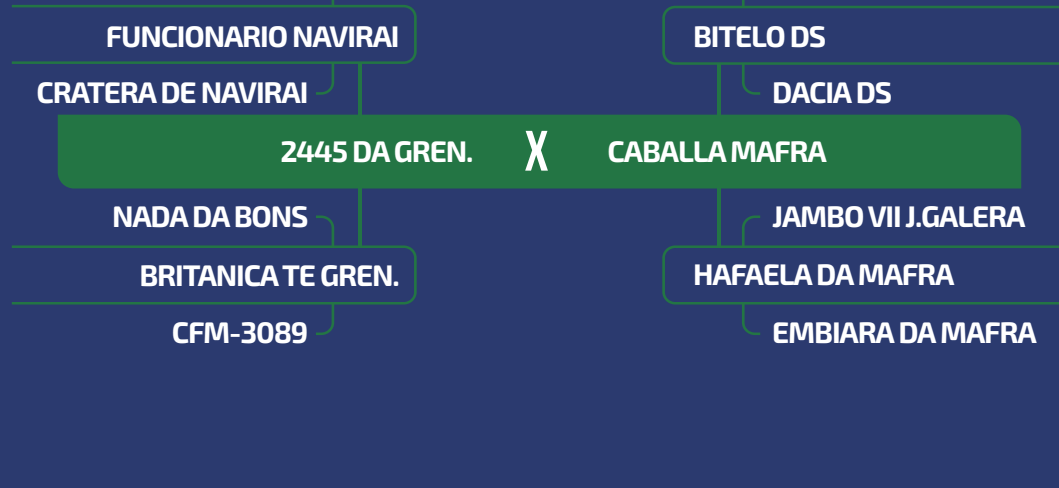

8496 MAFRA

MFRA 8496

NASCIMENTO
24/12/2018

	iABCZ	PM-EM	PD-ED	PA-ED	PS-ED	PE365	PE450	AOL	ACAB	STAY	TMD
DEP	8.19	2.54	3.81	6.07	7.08	0.495	0.801	0.321	0.988	31.01	5.57
DECA	3	1	3	3	3	2	2	5	2	5	1

PRENHEZ
TAJ NAV.

PP
FEV/25

iABCZ	DECA
15.165	1