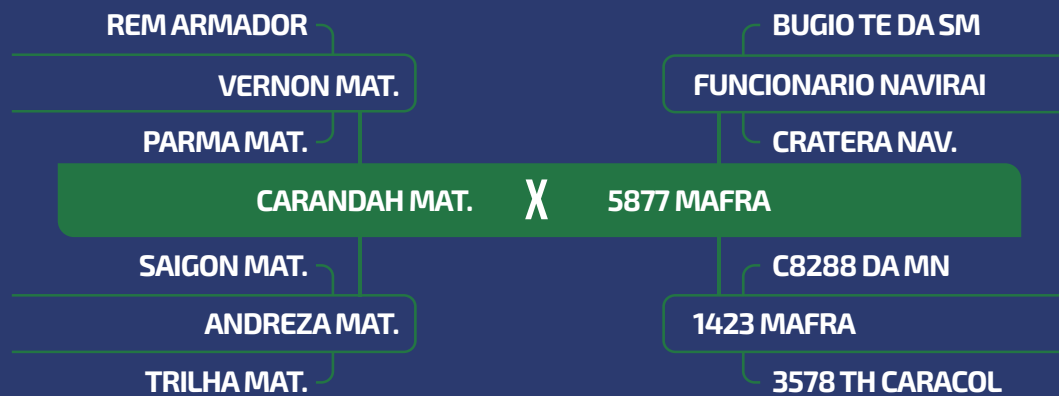

PRENHEZ
URCO FIV MAFRA

PP
NOV/24

iABCZ
23.545

DECA
1

10649 MAFRA

MFRA 10649

NASCIMENTO
09/09/2020

	iABCZ	PM-EM	PD-ED	PA-ED	PS-ED	PE365	PE450	AOL	ACAB	STAY	TMD
DEP	18.91	-3.99	13.73	21.23	28.11	0.209	0.106	4.444	-0.183	36.22	1.67
DECA	1	10	1	1	1	4	6	1	6	1	5