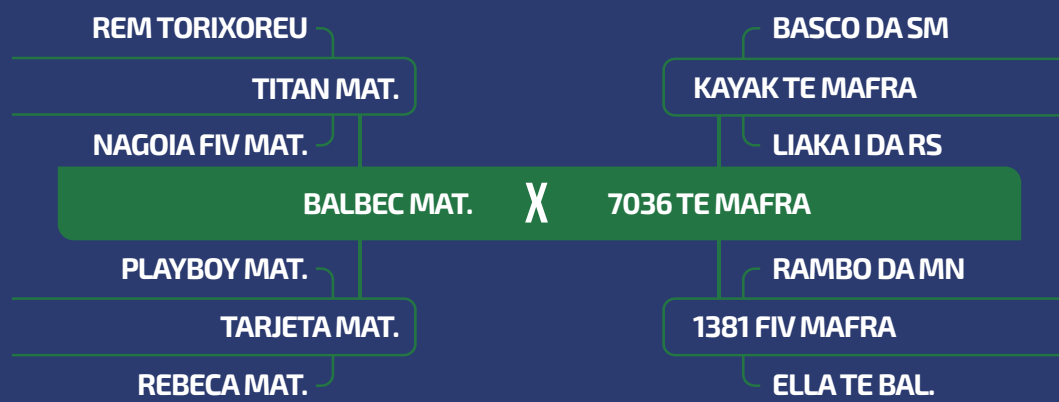

iABCZ	PM-EM	PD-ED	PA-ED	PS-ED	PE365	PE450	AOL	ACAB	STAY	TMD
DEP	6.66	-0.75	5.63	9.01	11.12	0.633	0.834	-1.107	-0.646	27.34	1.77
DECA	3	8	2	2	2	1	2	9	8	9	5

PRENHEZ
CONCEITO S.NICE

PP
-

iABCZ DECA
15.25 1