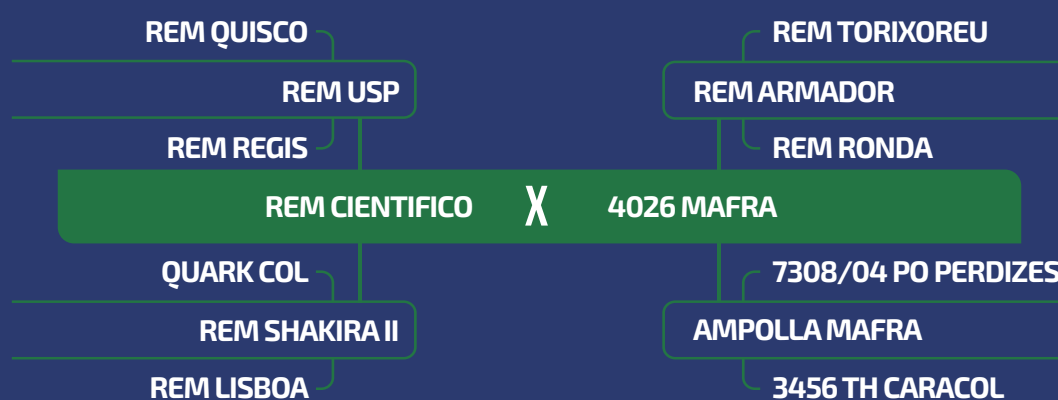

9319 MAFRA

MFRA 9319

NASCIMENTO
01/10/2019

	iABCZ	PM-EM	PD-ED	PA-ED	PS-ED	PE365	PE450	AOL	ACAB	STAY	TMD
DEP	16.79	2.75	7.39	11.89	12.98	0.644	0.591	0.972	1.469	38.48	7.20
DECA	1	1	1	1	1	1	3	3	1	1	1

PRENHEZ
TENOR FIV MAFRA

PP
JAN/25

iABCZ	DECA
21.245	1