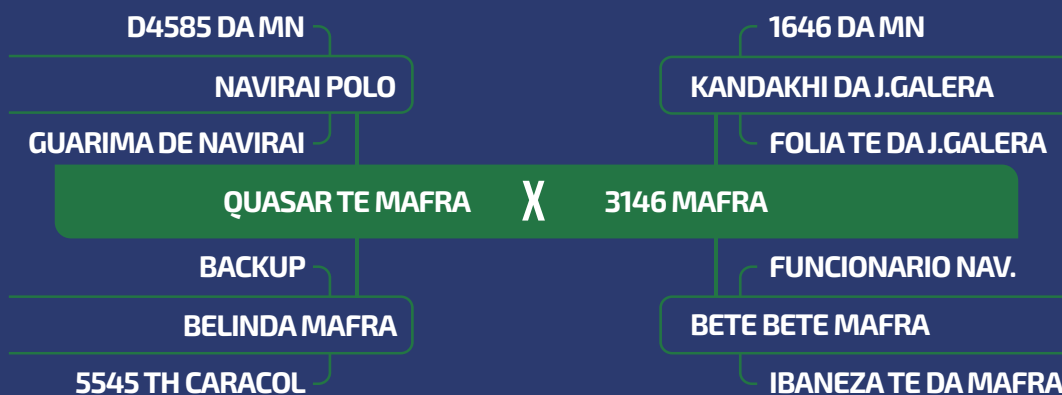

12802 MAFRA

MFRA 12802

NASCIMENTO
30/04/2022

	iABCZ	PM-EM	PD-ED	PA-ED	PS-ED	PE365	PE450	AOL	ACAB	STAY	TMD
DEP	13.48	1.63	8.02	12.53	13.38	0.521	0.529	1.362	0.773	33.49	6.07
DECA	1	2	1	1	1	2	3	2	3	3	1

PRENHEZ
COMBOIO S.NICE

PP
FEV/25

iABCZ
16.715

DECA
1