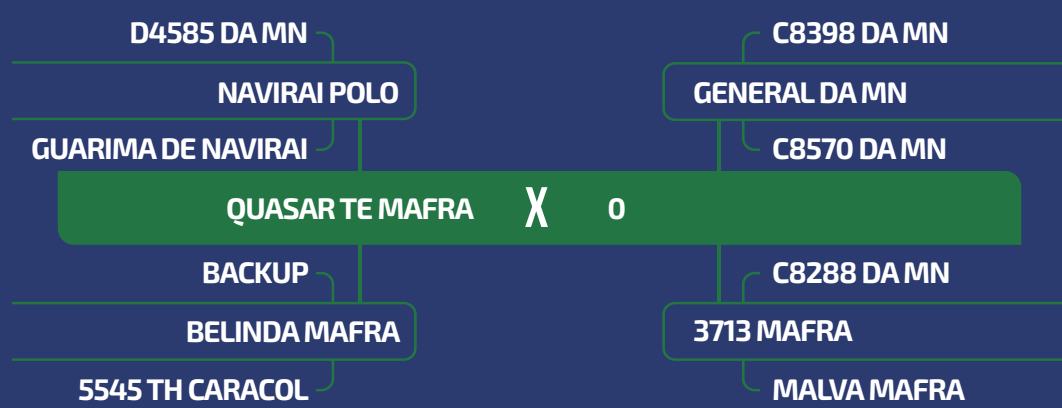

PP
SET/24

iABCZ
20.045

DECA
1

12663 MAFRA

MFRA 12663

NASCIMENTO
14/12/2021

	iABCZ	PM-EM	PD-ED	PA-ED	PS-ED	PE365	PE450	AOL	ACAB	STAY	TMD
DEP	20.14	4.04	10.50	14.81	16.12	0.817	1.324	1.927	1.861	36.05	10.54
DECA	1	1	1	1	1	1	1	1	1	1	1