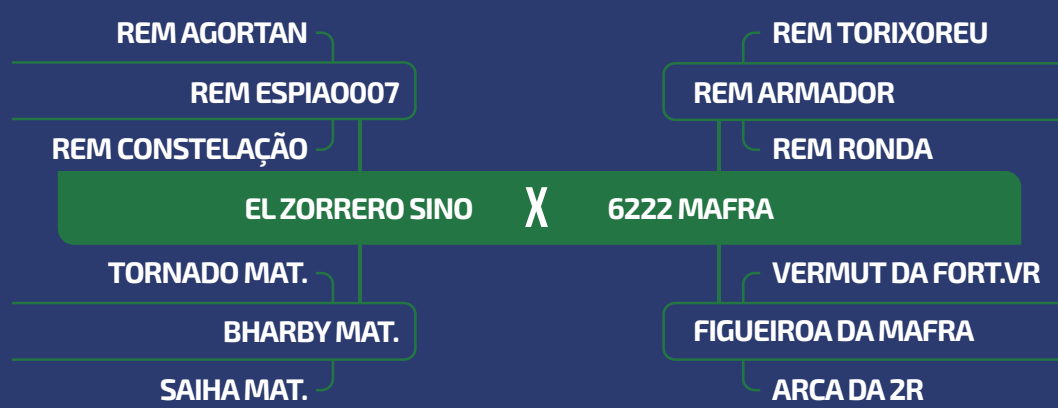

PP
DEZ/24

iABCZ
21.355

DECA
1

12456 MAFRA

MFRA 12456

NASCIMENTO
30/11/2021

	iABCZ	PM-EM	PD-ED	PA-ED	PS-ED	PE365	PE450	AOL	ACAB	STAY	TMD
DEP	16.5	2.46	10.41	17.42	20.54	1.092	1.396	3.953	3.207	29.23	8.27
DECA	1	1	1	1	1	1	1	1	1	7	1