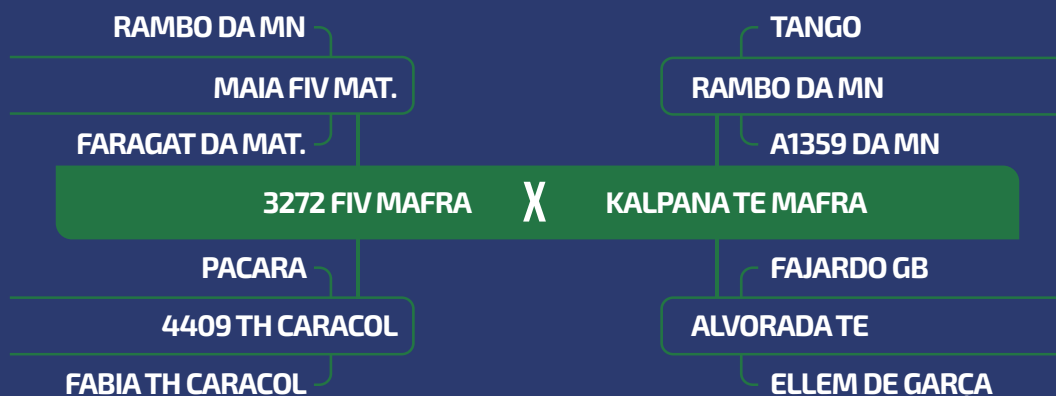

9065 MAFRA

CAMT 9065

NASCIMENTO
03/12/2020

	iABCZ	PM-EM	PD-ED	PA-ED	PS-ED	PE365	PE450	AOL	ACAB	STAY	TMD
DEP	5.53	1.34	1.91	3.24	5.06	0.261	0.629	-0.122	-1.396	30.74	2.78
DECA	4	3	5	5	4	4	2	7	10	5	3

BEZERRA
V8 DE NAVIRAÍ