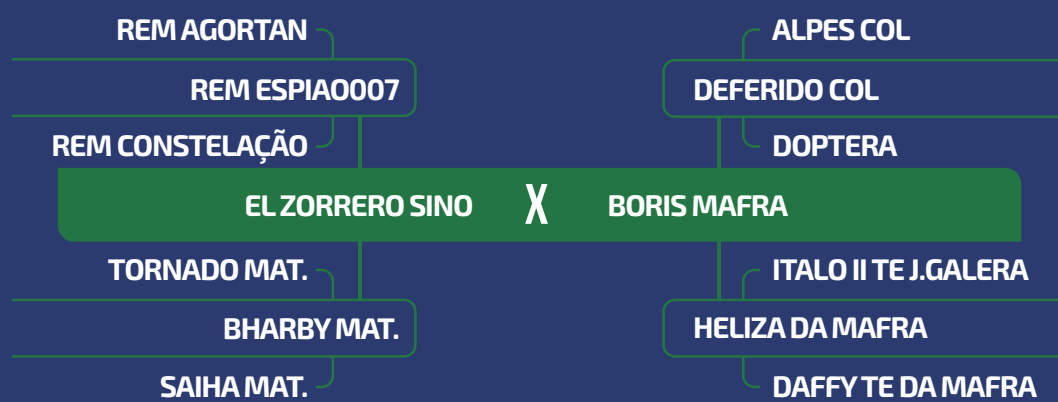

12231 MAFRA

MFRA 12231

NASCIMENTO
15/11/2021

	iABCZ	PM-EM	PD-ED	PA-ED	PS-ED	PE365	PE450	AOL	ACAB	STAY	TMD
DEP	11.58	1.41	10.82	15.70	18.43	0.629	0.783	1.749	1.934	26.91	6.85
DECA	2	3	1	1	1	1	2	2	1	9	1

PRENHEZ
COMBOIO S.NICE

PP
NOV/24

iABCZ DECA
15.765 1