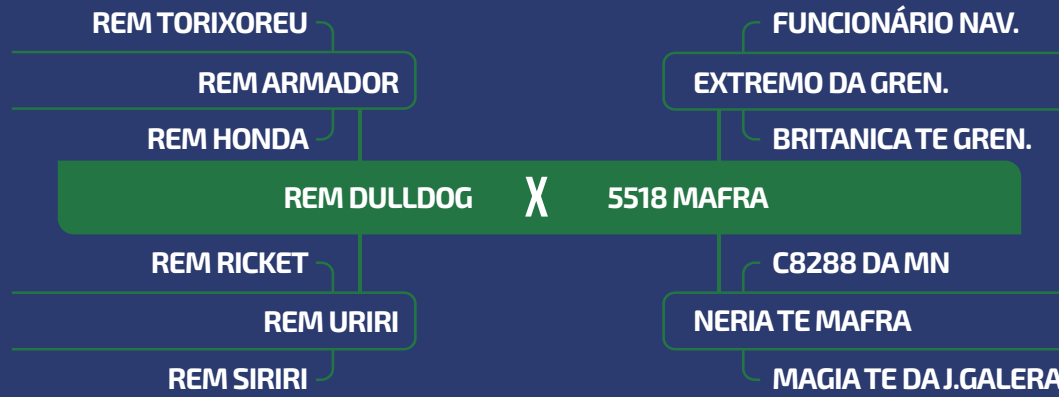

PRENHEZ
HERON SINO

PP
NOV/24

iABCZ
30.365

DECA
1

10433 MAFRA

MFRA 10433

NASCIMENTO
07/08/2020

	iABCZ	PM-EM	PD-ED	PA-ED	PS-ED	PE365	PE450	AOL	ACAB	STAY	TMD
DEP	12.61	1.83	8.00	10.12	14.49	0.806	1.150	2.535	0.965	29.84	6.62
DECA	1	2	1	1	1	1	1	1	2	6	1