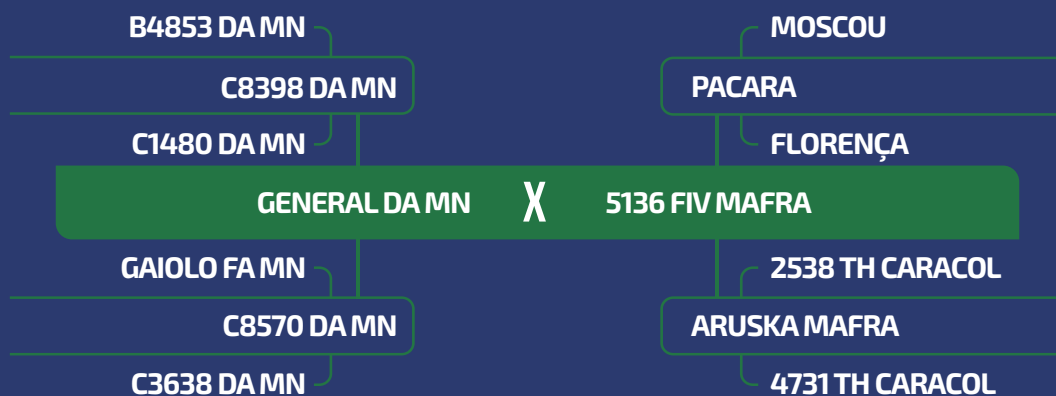

iABCZ	PM-EM	PD-ED	PA-ED	PS-ED	PE365	PE450	AOL	ACAB	STAY	TMD
DEP	13.56	3.21	3.70	5.95	7.97	0.511	0.641	1.750	1.215	41.55	6.27
DECA	1	1	3	3	3	2	2	2	2	1	1

PRENHEZ
SECRETO FIV MAFRA

PP
FEV/25

iABCZ DECA
18.955 1