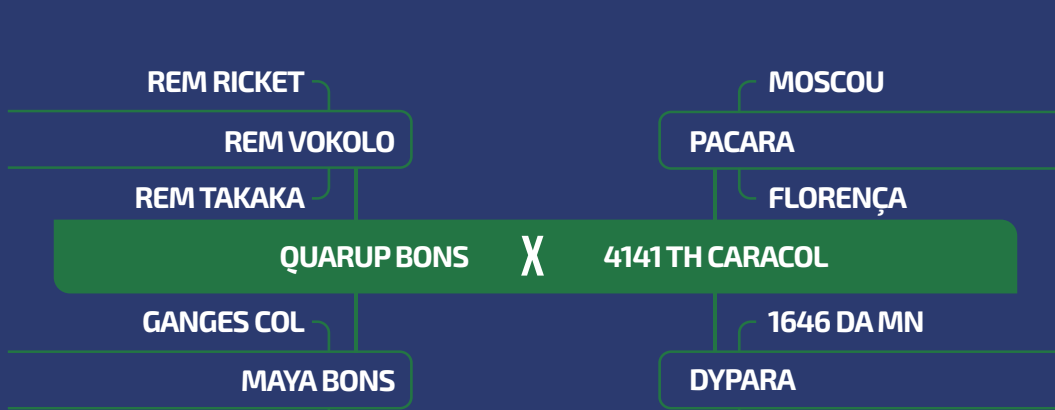

9539 TE MAFRA

CAMT 9539

NASCIMENTO

12/10/2021

	iABCZ	PM-EM	PD-ED	PA-ED	PS-ED	PE365	PE450	AOL	ACAB	STAY	TMD
DEP	15	3.05	6.66	10.40	13.36	0.876	1.008	1.229	-0.382	34.18	7.37
DECA	1	1	1	1	1	1	1	3	7	2	1

PRENHEZ
NAVIRAI ARJUN

PP
DEZ/24

iABCZ
19.605

DECA
1