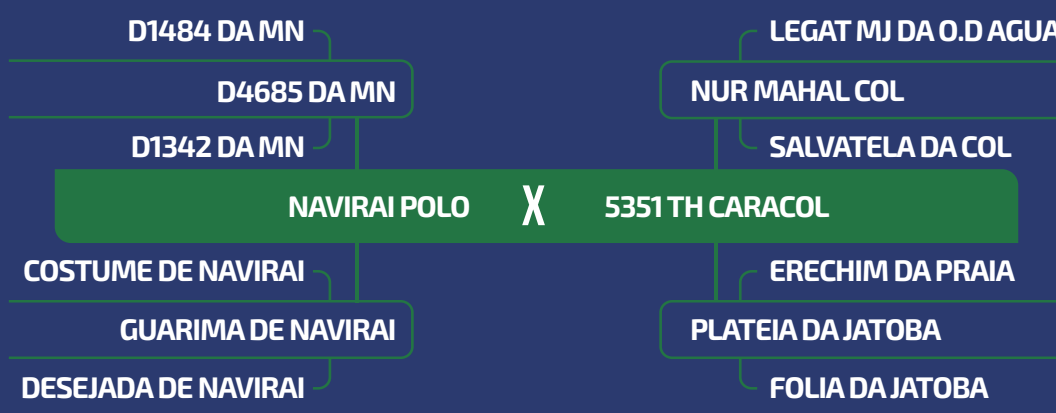

PRENHEZ
DELTA EAO

PP
FEV/25

iABCZ	DECA
21.885	1

9415 MAFRA

MFRA 9415

NASCIMENTO
14/10/2019

NAVIRAI POLO X 5351 TH CARACOL

	iABCZ	PM-EM	PD-ED	PA-ED	PS-ED	PE365	PE450	AOL	ACAB	STAY	TMD
DEP	8.65	2.13	3.38	6.13	7.52	0.563	0.544	0.299	1.007	33.42	3.75
DECA	3	2	4	3	3	2	3	5	2	3	3