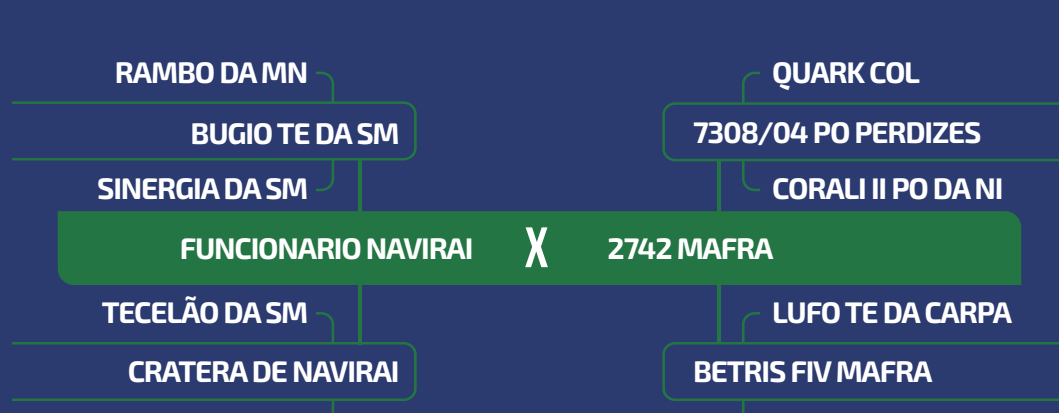

PRENHEZ
TRATOR MAFRA

PP
JAN/25

iABCZ DECA
14.865 1

6182 MAFRA

MFRA 6182

NASCIMENTO
27/09/2017

	iABCZ	PM-EM	PD-ED	PA-ED	PS-ED	PE365	PE450	AOL	ACAB	STAY	TMD
DEP	3.47	3.27	4.71	6.42	6.81	0.342	0.383	1.495	0.763	26.70	6.25
DECA	5	1	3	3	3	3	4	2	3	9	1