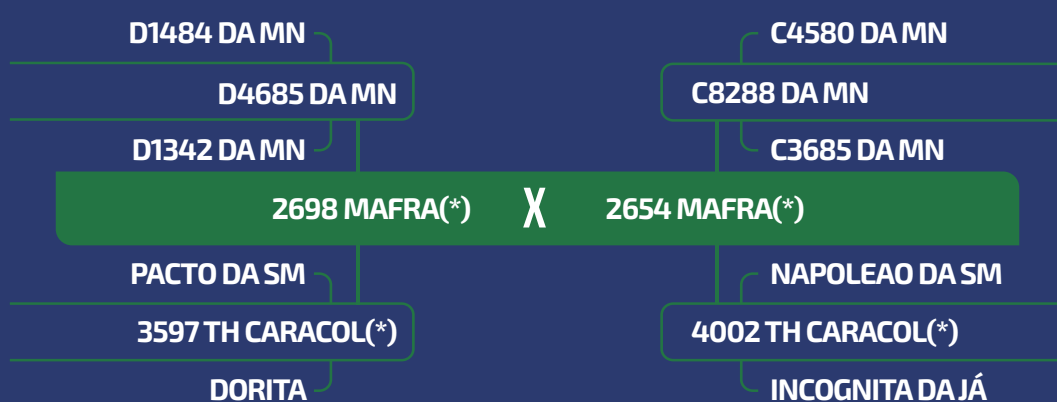

PP
NOV/24

iABCZ
17.41

DECA
1

8292 MAFRA(*)

MFRA 8292

NASCIMENTO
07/12/2018

	iABCZ	PM-EM	PD-ED	PA-ED	PS-ED	PE365	PE450	AOL	ACAB	STAY	TMD
DEP	10.97	1.19	5.46	7.30	7.18	0.533	0.618	0.176	1.487	34.93	4.00
DECA	2	3	2	2	3	2	3	6	1	2	2