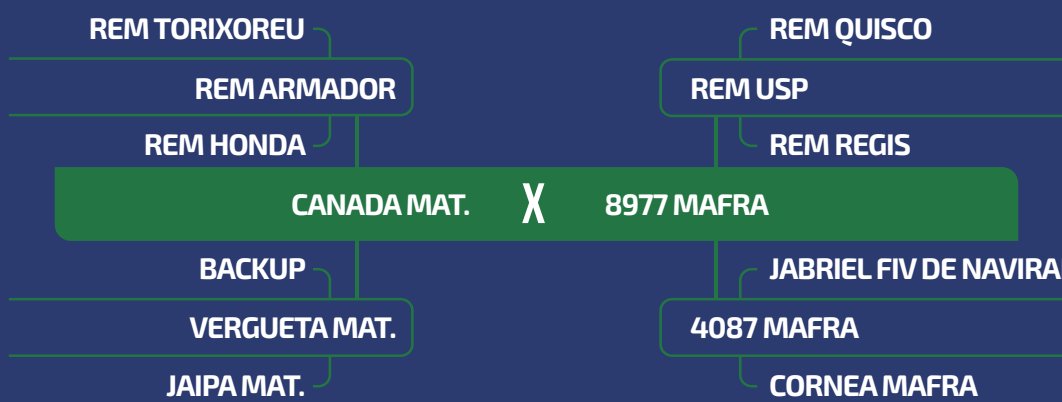

PP
FEV/25

iABCZ
23.45

DECA
1

12077 MAFRA

MFRA 12077

NASCIMENTO
23/10/2021

	iABCZ	PM-EM	PD-ED	PA-ED	PS-ED	PE365	PE450	AOL	ACAB	STAY	TMD
DEP	18.36	0.92	9.00	13.08	15.17	0.706	1.161	1.526	-0.012	39.49	5.75
DECA	1	4	1	1	1	1	1	2	5	1	1