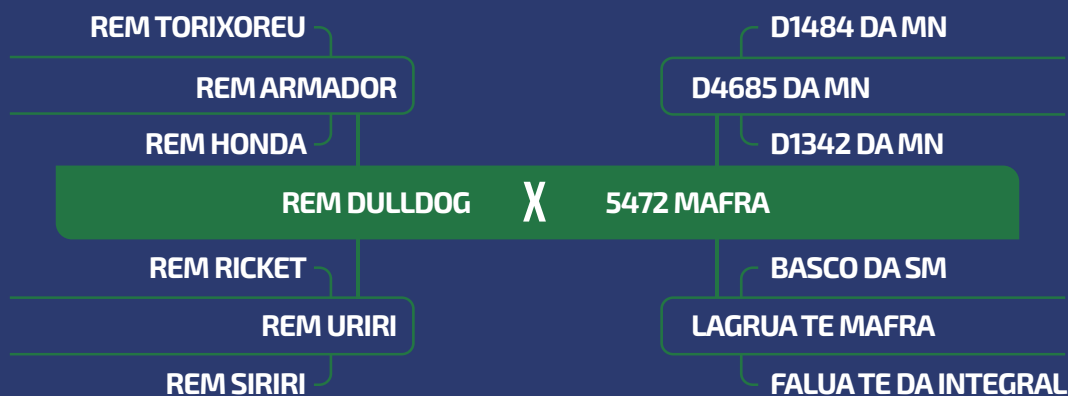

MFRA 10442

NASCIMENTO
01/08/2020

	iABCZ	PM-EM	PD-ED	PA-ED	PS-ED	PE365	PE450	AOL	ACAB	STAY	TMD
DEP	22.17	1.85	8.87	13.79	18.67	0.990	1.033	2.489	3.121	40.17	7.40
DECA	1	2	1	1	1	1	1	1	1	1	1

PRENHEZ
SECRETO FIV MAFRA