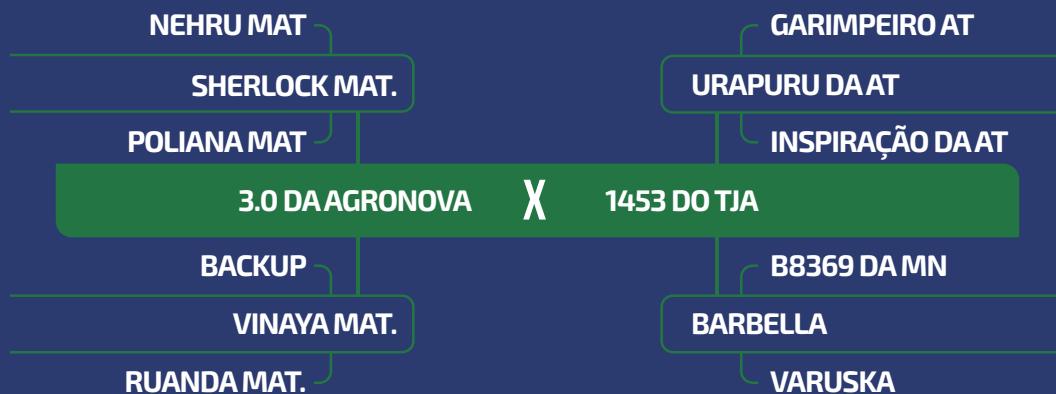

iABCZ	PM-EM	PD-ED	PA-ED	PS-ED	PE365	PE450	AOL	ACAB	STAY	TMD
DEP	24.13	2.10	12.93	19.85	24.40	1.387	1.951	2.987	2.471	40.63	10.33
DECA	1	2	1	1	1	1	1	1	1	1	1

PRENHEZ
SECRETO FIV MAFRA

PP
SET/24

iABCZ DECA
24.24 1