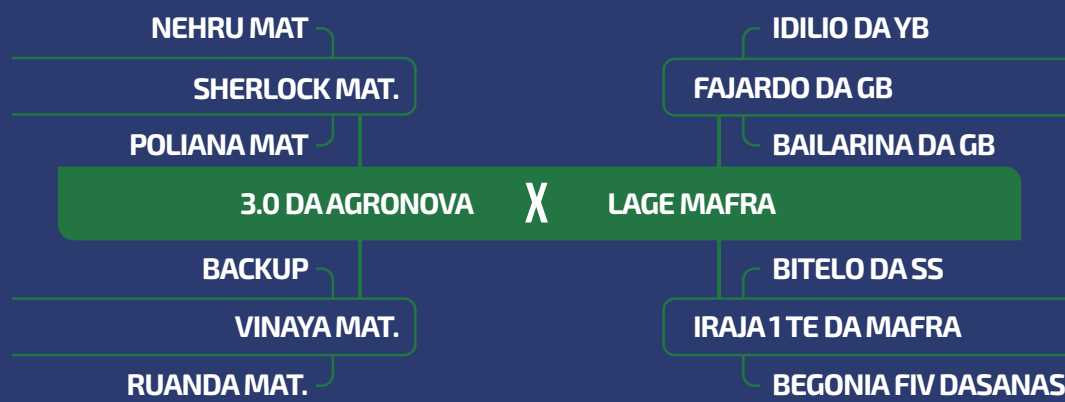

iABCZ	PM-EM	PD-ED	PA-ED	PS-ED	PE365	PE450	AOL	ACAB	STAY	TMD
DEP	14.46	3.07	11.66	15.11	18.56	0.55	0.89	1.56	0.24	29.57	10.53
DECA	1	1	1	1	1	2	1	2	5	7	1

PRENHEZ
SECRETO FIV MAFRA

PP
FEV/25

iABCZ DECA
19.41 1