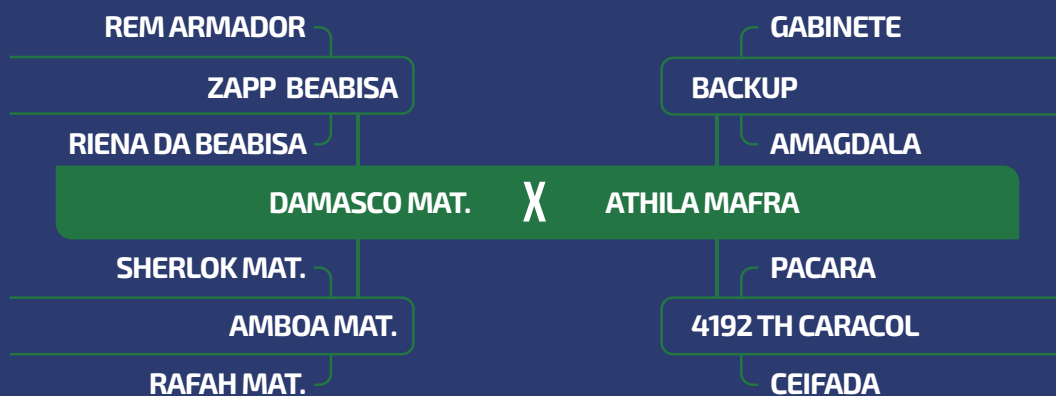

iABCZ	PM-EM	PD-ED	PA-ED	PS-ED	PE365	PE450	AOL	ACAB	STAY	TMD
DEP	22.51	4.77	9.46	17.04	20.71	1.563	1.653	4.785	0.619	36.99	10.50
DECA	1	1	1	1	1	1	1	1	3	1	1

PRENHEZ
TRATOR MAFRA

PP
DEZ/24

iABCZ DECA
22.91 1