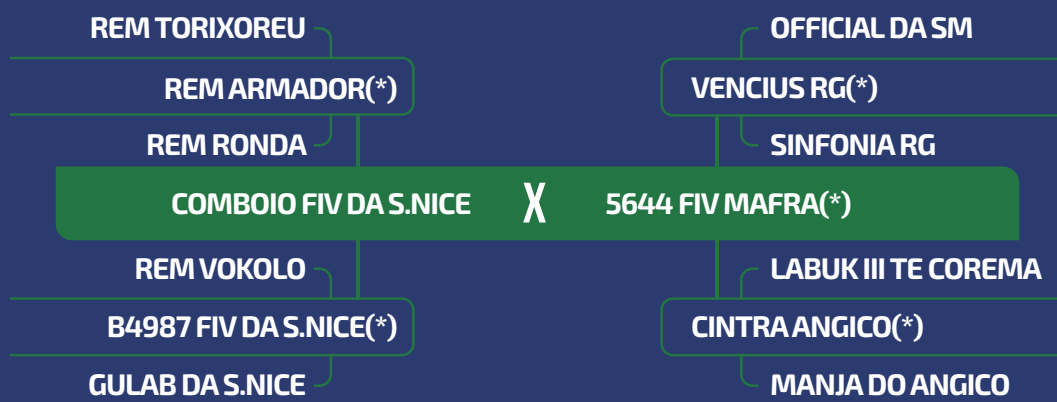

iABCZ	PM-EM	PD-ED	PA-ED	PS-ED	PE365	PE450	AOL	ACAB	STAY	TMD
DEP	11.85	1.03	7.85	11.86	18.00	0.791	0.844	2.327	1.305	31.66	5.14
DECA	2	4	1	1	1	1	2	1	2	5	2

PRENHEZ
PAJE DO BATUQUE

PP
OUT/24

iABCZ DECA
13.45 1