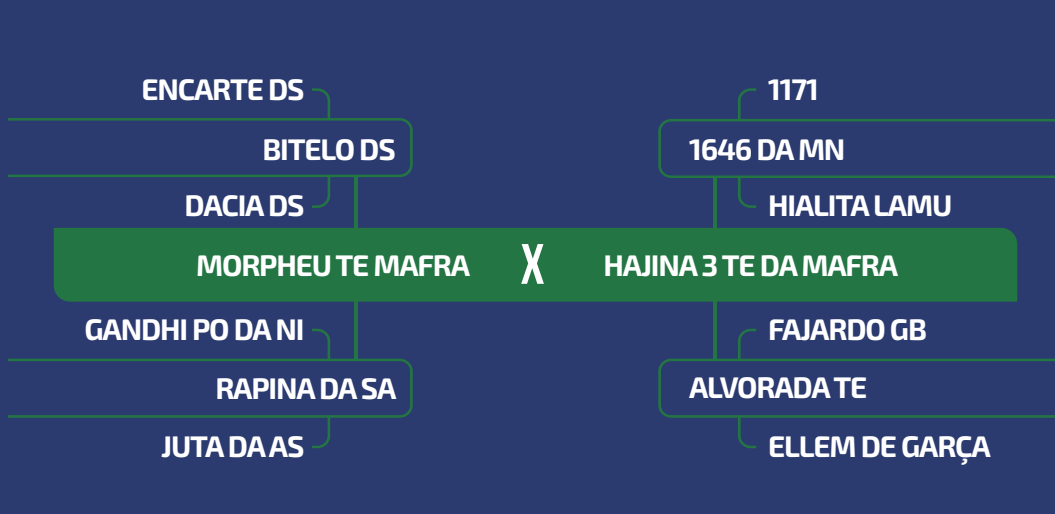

PRENHEZ
GUANAMBI MAT.

PP
SET/24

iABCZ	DECA
14.70	1

7516 MAFRA

MFRA 7516

NASCIMENTO
27/09/2018

	iABCZ	PM-EM	PD-ED	PA-ED	PS-ED	PE365	PE450	AOL	ACAB	STAY	TMD
DEP	5.89	1.06	0.86	1.95	1.73	0.103	0.128	0.023	-0.431	33.32	1.51
DECA	4	3	6	6	6	5	5	6	7	3	5