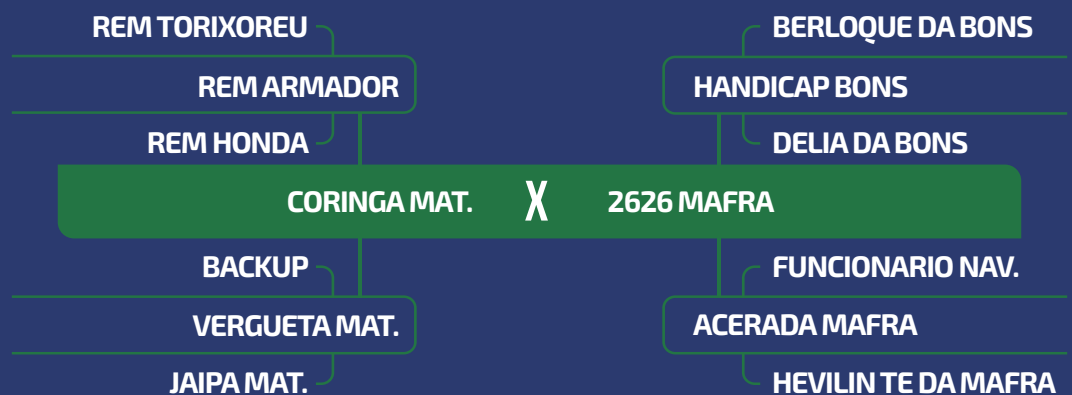

PRENHEZ
SALTO FIV MAFRA

PP
SET/24

iABCZ DECA
13.97 1

12284 MAFRA

MFRA 12284

NASCIMENTO
18/11/2021

	iABCZ	PM-EM	PD-ED	PA-ED	PS-ED	PE365	PE450	AOL	ACAB	STAY	TMD
DEP	12.16	-0.24	4.43	9.57	12.82	0.289	0.437	2.810	-1.341	36.41	2.05
DECA	2	7	3	1	1	4	3	1	9	1	4