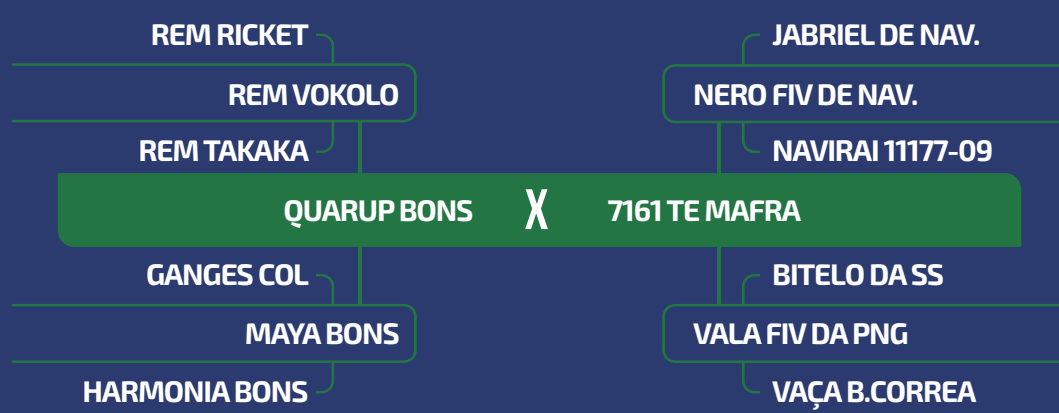

9217 MAFRA

CAMT 9217

NASCIMENTO
11/08/2021

	iABCZ	PM-EM	PD-ED	PA-ED	PS-ED	PE365	PE450	AOL	ACAB	STAY	TMD
DEP	19.14	1.01	9.69	14.69	18.82	0.850	0.616	2.321	-0.446	37.24	5.97
DECA	1	4	1	1	1	1	3	1	7	1	1

PRENHEZ
QUASAR TE MAFRA

PP
NOV/24

iABCZ	DECA
19.63	1