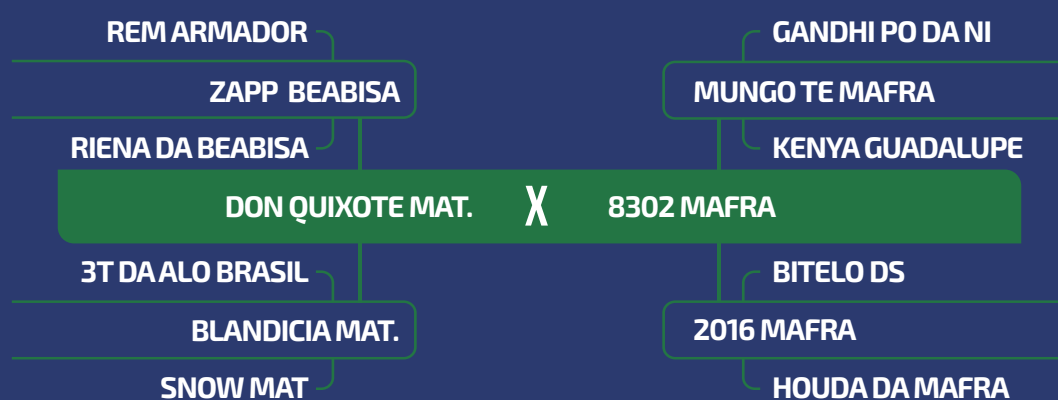

PRENHEZ
TENOR FIV MAFRA

PP
DEZ/24

iABCZ DECA
15.55 1

12267 MAFRA

MFRA 12267

NASCIMENTO
01/11/2021

	iABCZ	PM-EM	PD-ED	PA-ED	PS-ED	PE365	PE450	AOL	ACAB	STAY	TMD
DEP	10.44	1.88	7.50	10.62	9.56	0.951	1.091	1.212	0.161	31.45	6.24
DECA	2	2	1	1	2	1	1	3	5	5	1