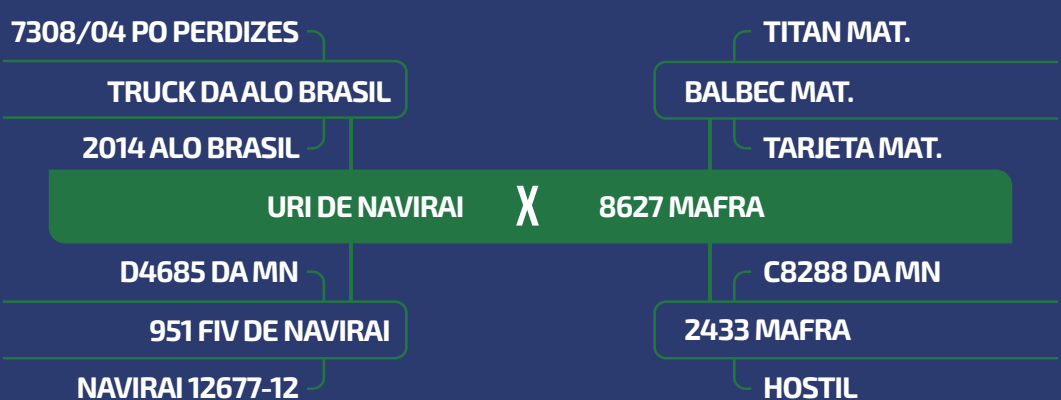

PRENHEZ
BUROCRATA FIV DA FHP

PP
DEZ/24

iABCZ
22.41

DECA
1

12057 MAFRA

MFRA 12057

NASCIMENTO
24/10/2021

	iABCZ	PM-EM	PD-ED	PA-ED	PS-ED	PE365	PE450	AOL	ACAB	STAY	TMD
DEP	7.37	-0.08	4.03	8.60	13.00	0.779	1.208	0.678	2.153	29.92	1.73
DECA	3	6	3	2	1	1	1	4	1	6	5