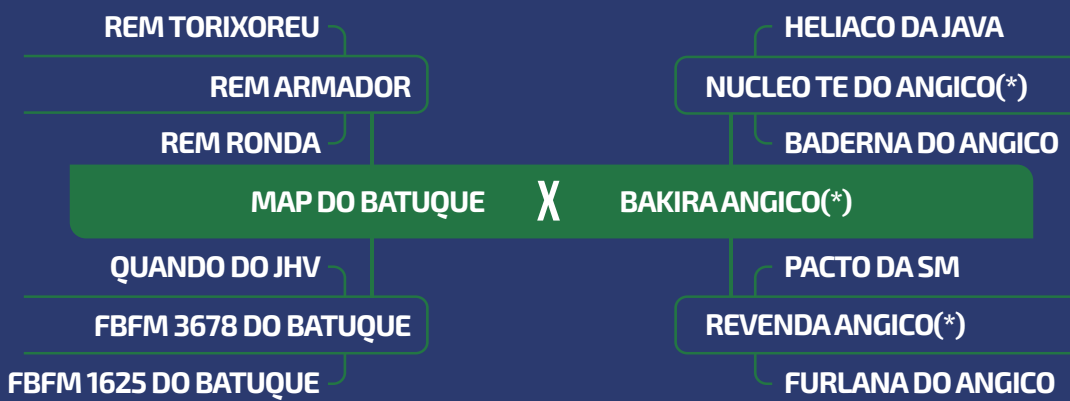

10955 MAFRA(*)

MFRA 10955

NASCIMENTO
29/10/2020

	iABCZ	PM-EM	PD-ED	PA-ED	PS-ED	PE365	PE450	AOL	ACAB	STAY	TMD
DEP	10.57	2.02	-3.09	-0.59	-3.13	0.909	1.577	1.355	4.021	40.44	1.75
DECA	2	2	9	7	8	1	1	2	1	1	5

PRENHEZ
TORNADO FIV MAFRA

PP
FEV/25

iABCZ
18.90

DECA
1