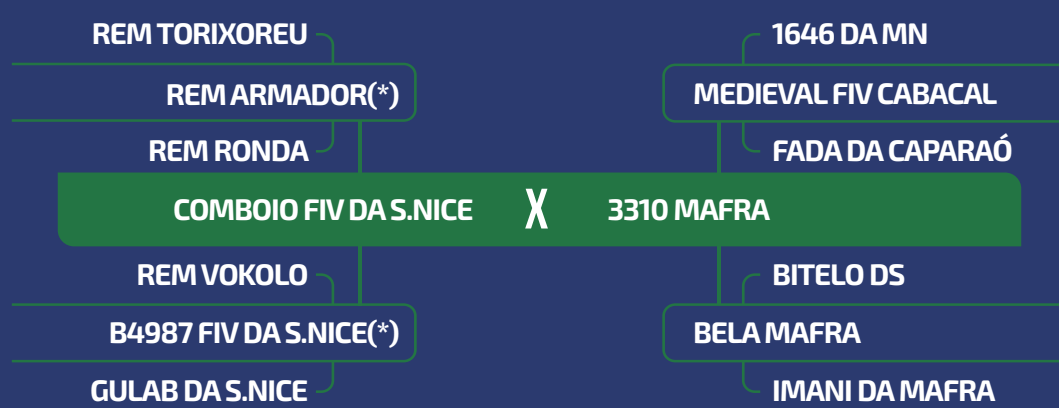

MFRA 11918

NASCIMENTO
27/09/2021

	iABCZ	PM-EM	PD-ED	PA-ED	PS-ED	PE365	PE450	AOL	ACAB	STAY	TMD
DEP	15.9	2.37	10.37	14.62	17.39	0.760	1.047	3.392	0.555	32.42	7.88
DECA	1	1	1	1	1	1	1	1	3	4	1

PRENHEZ
SECRETO FIV MAFRA