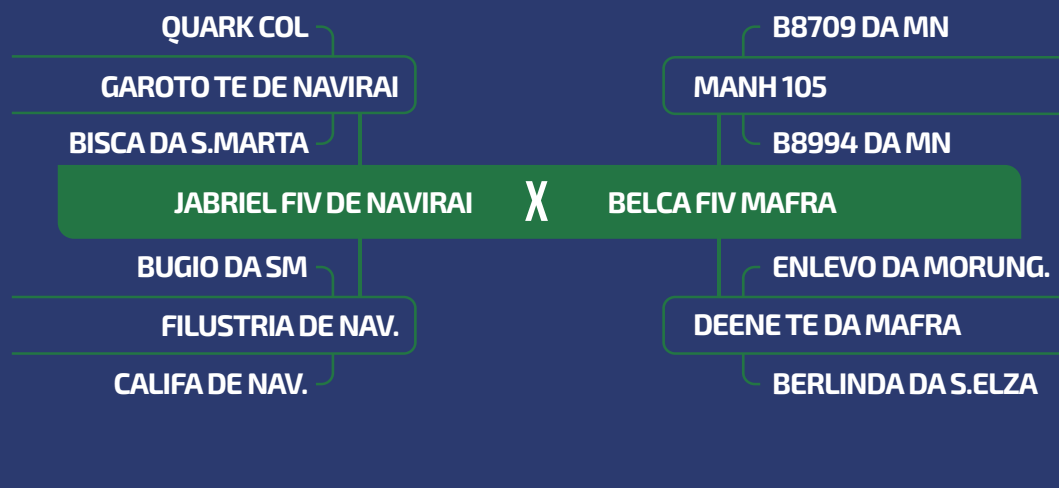

6768 MAFRA

MFRA 6768

NASCIMENTO
25/11/2017

	iABCZ	PM-EM	PD-ED	PA-ED	PS-ED	PE365	PE450	AOL	ACAB	STAY	TMD
DEP	4.57	-0.49	2.60	4.35	5.49	0.310	0.338	0.074	-0.061	32.32	0.83
DECA	4	7	4	4	4	3	4	6	6	4	6

PRENHEZ
TRATOR MAFRA

PP
SET/24

iABCZ	DECA
13.94	1