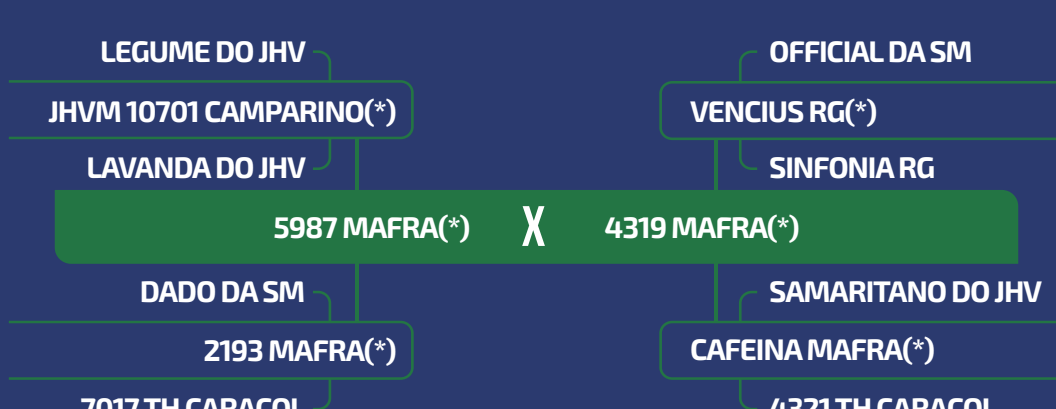

PP
DEZ/24

iABCZ
13.76

DECA
1

12765 MAFRA(*)

MFRA 12765

NASCIMENTO

29/12/2021

	iABCZ	PM-EM	PD-ED	PA-ED	PS-ED	PE365	PE450	AOL	ACAB	STAY	TMD
DEP	8.86	1.53	6.36	6.47	7.61	0.417	0.711	-0.567	-0.164	32.79	5.22
DECA	3	3	2	3	3	3	2	8	6	3	1