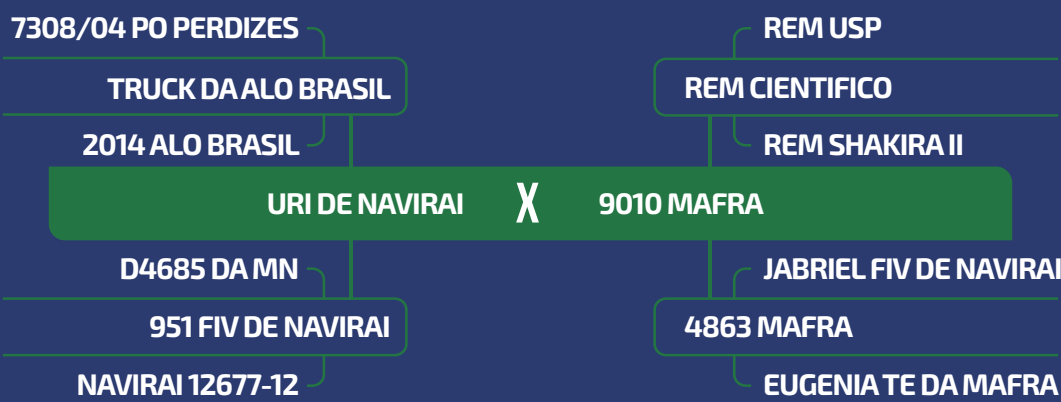

12574 MAFRA

MFRA 12574

NASCIMENTO
11/12/2021

	iABCZ	PM-EM	PD-ED	PA-ED	PS-ED	PE365	PE450	AOL	ACAB	STAY	TMD
DEP	11.83	1.47	5.68	12.03	15.96	0.692	0.925	0.691	1.879	31.83	4.44
DECA	2	3	2	1	1	1	1	4	1	4	2

PRENHEZ
SULTÃO MAFRA