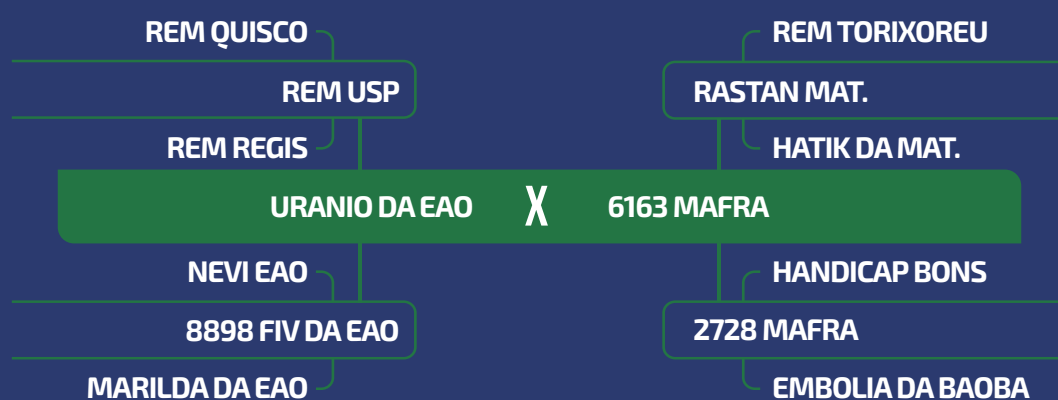

PRENHEZ
TORNADO FIV MAFRA

PP
DEZ/24

iABCZ
21.385

DECA
1

11886 MAFRA

MFRA 11886

NASCIMENTO
25/09/2021

	iABCZ	PM-EM	PD-ED	PA-ED	PS-ED	PE365	PE450	AOL	ACAB	STAY	TMD
DEP	13.21	2.45	4.28	7.11	8.00	0.469	0.695	1.948	0.102	37.46	5.40
DECA	1	1	3	2	3	2	2	1	5	1	1