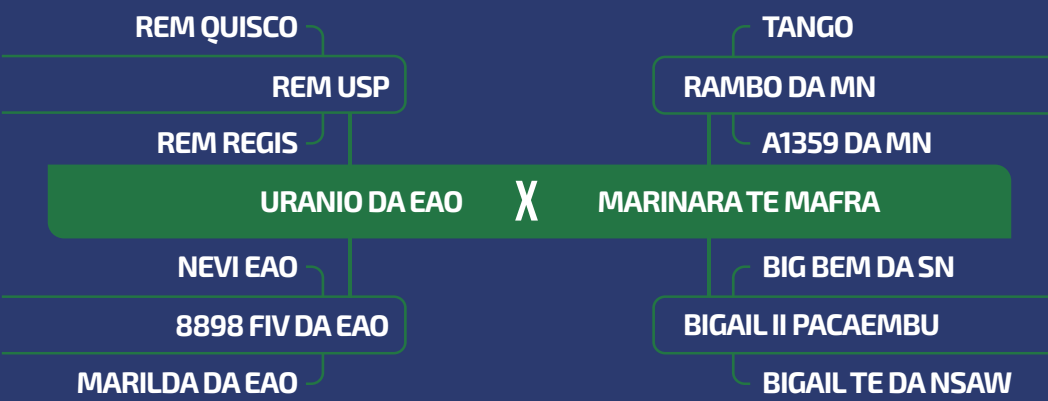

PRENHEZ
TSUNAMI FIV MAFRA

PP
FEV/25

iABCZ DECA
17.565 1

12025 MAFRA

MFRA 12025

NASCIMENTO
03/10/2021

	iABCZ	PM-EM	PD-ED	PA-ED	PS-ED	PE365	PE450	AOL	ACAB	STAY	TMD
DEP	8.4	1.87	3.29	4.70	4.75	-0.029	0.111	0.623	-1.185	33.89	4.41
DECA	3	2	4	4	4	7	6	4	9	3	2