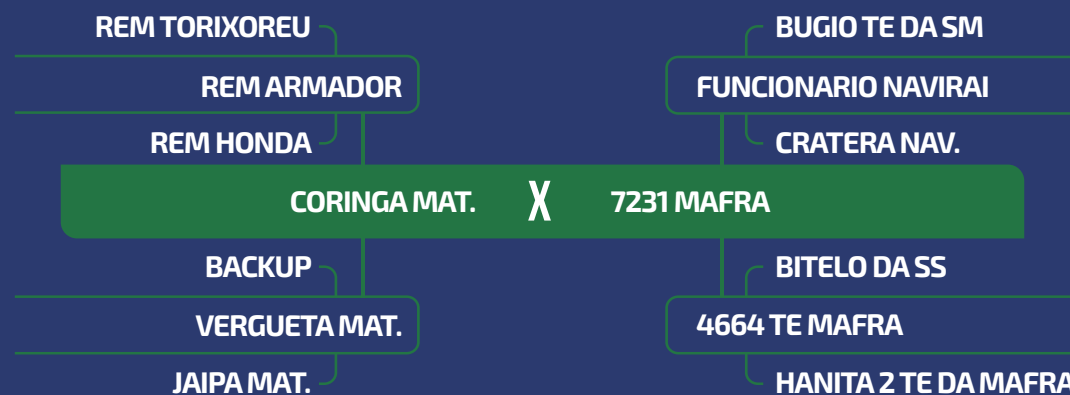

PRENHEZ
EFICAZ EAO

PP
DEZ/24

iABCZ DECA
21.24 1

12797 MAFRA

MFRA 12797

NASCIMENTO
25/04/2022

	iABCZ	PM-EM	PD-ED	PA-ED	PS-ED	PE365	PE450	AOL	ACAB	STAY	TMD
DEP	11.05	0.81	7.61	11.13	13.24	0.460	0.538	1.903	-0.749	32.66	5.03
DECA	2	4	1	1	1	2	3	1	8	4	2