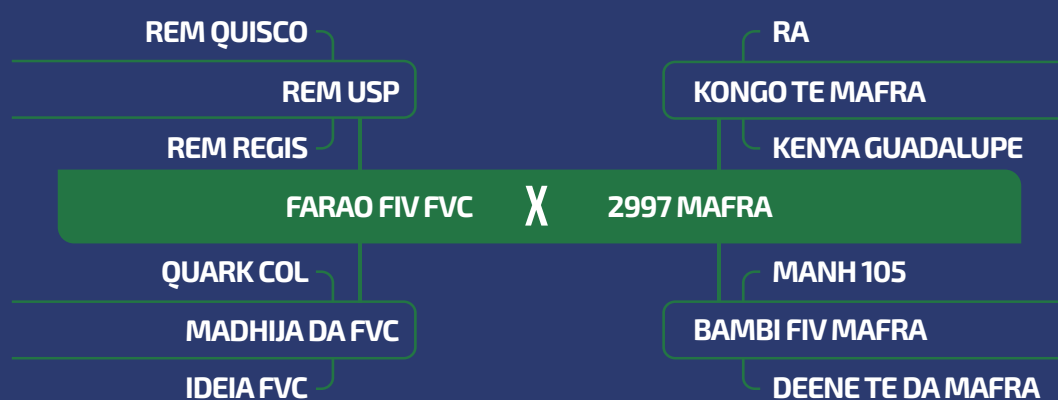

PRENHEZ
QUASAR TE MAFRA

PP
DEZ/24

iABCZ	DECA
21.29	1

9676 MAFRA

MFRA 9676

NASCIMENTO
21/11/2019

	iABCZ	PM-EM	PD-ED	PA-ED	PS-ED	PE365	PE450	AOL	ACAB	STAY	TMD
DEP	16.04	0.49	6.53	8.04	9.69	0.701	0.932	0.887	-0.621	39.93	4.23
DECA	1	5	1	2	2	1	1	3	8	1	2