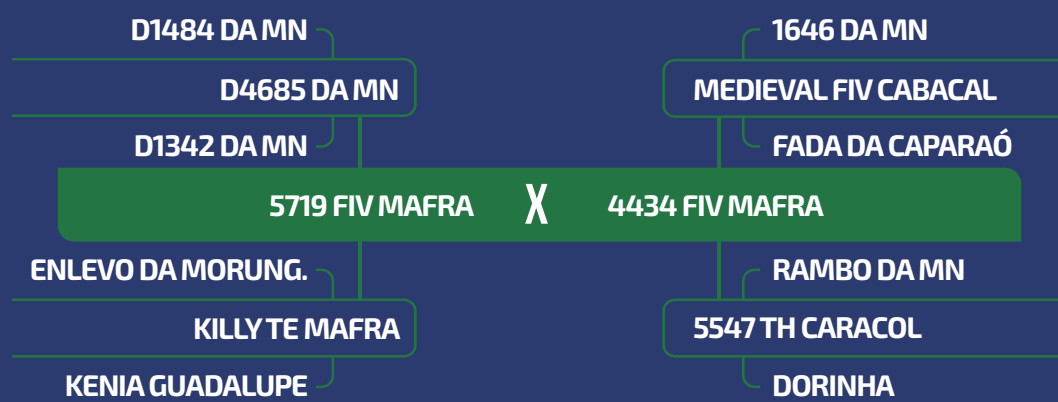

12596 MAFRA

MFRA 12596

NASCIMENTO
11/12/2021

	iABCZ	PM-EM	PD-ED	PA-ED	PS-ED	PE365	PE450	AOL	ACAB	STAY	TMD
DEP	5.4	2.10	-3.02	2.08	3.92	0.155	0.041	1.006	0.373	34.79	0.91
DECA	4	2	9	6	5	5	6	3	4	2	6

PRENHEZ
TENOR FIV MAFRA

PP
DEZ/24

iABCZ DECA
15.55 1