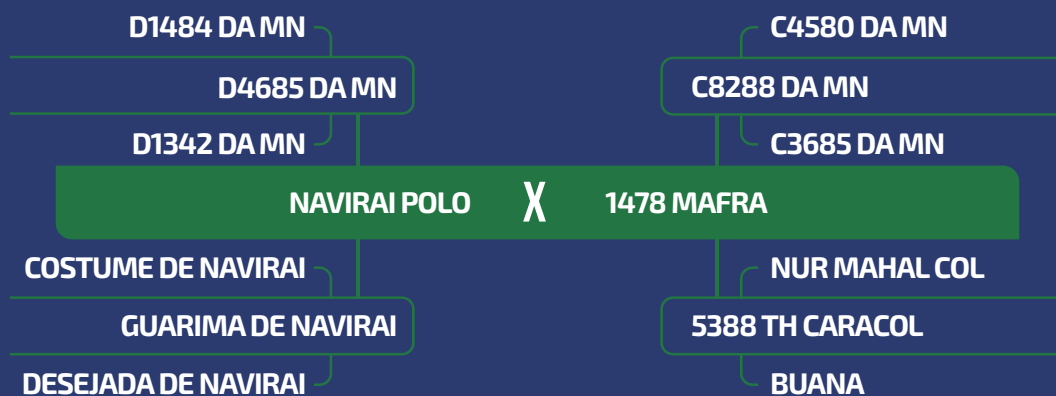

iABCZ DECA
22.14 1

LOTE **27**

INDIVIDUAL

FÊMEA

CLIQUE PARA VER O VÍDEO DO LOTE

7235 MAFRA

MFRA 7235

NASCIMENTO
05/09/2018