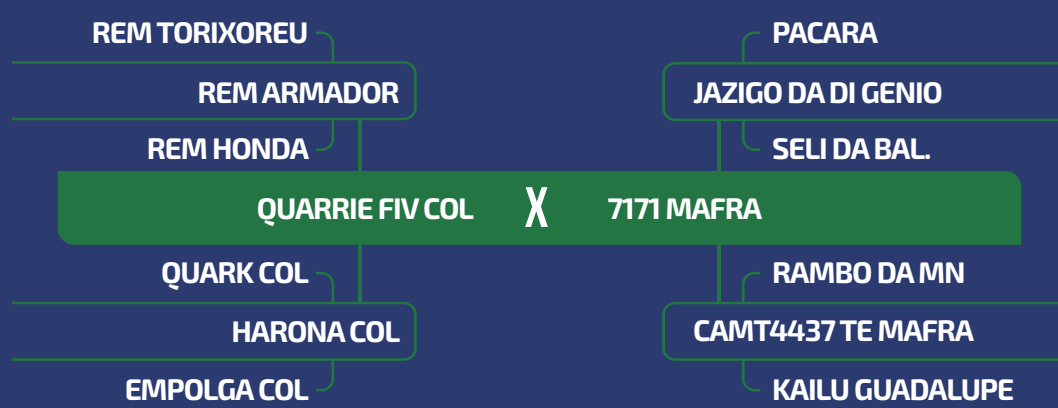

PP
NOV/24

iABCZ
18.965

DECA
1

12490 MAFRA

MFRA 12490

NASCIMENTO
11/11/2021

	iABCZ	PM-EM	PD-ED	PA-ED	PS-ED	PE365	PE450	AOL	ACAB	STAY	TMD
DEP	9.84	0.12	8.44	10.82	13.32	0.133	0.102	0.190	1.735	30.99	4.57
DECA	2	6	1	1	1	5	6	6	1	5	2