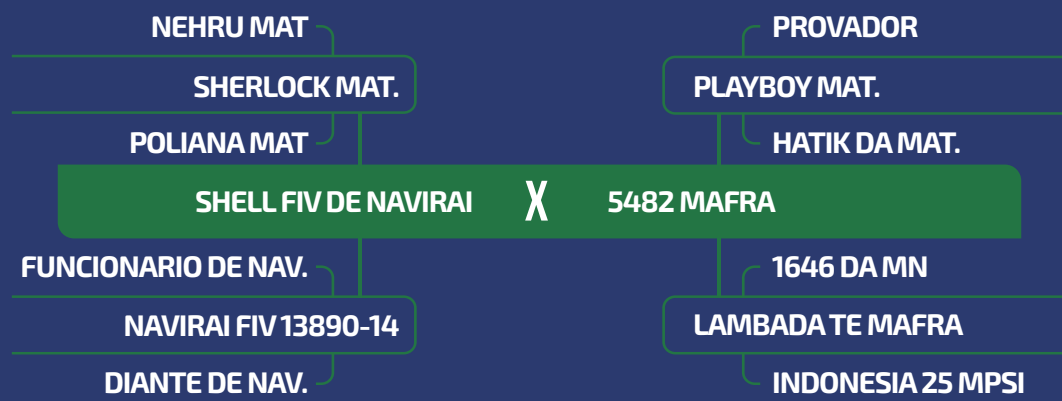

11889 MAFRA

MFRA 11889

NASCIMENTO
18/09/2021

	iABCZ	PM-EM	PD-ED	PA-ED	PS-ED	PE365	PE450	AOL	ACAB	STAY	TMD
DEP	14.37	0.47	8.33	10.16	13.81	0.698	0.931	1.992	0.597	35.86	4.61
DECA	1	5	1	1	1	1	1	1	3	1	2

PRENHEZ
TORNADO MAFRA

PP
FEV/25

iABCZ
22.255

DECA
1