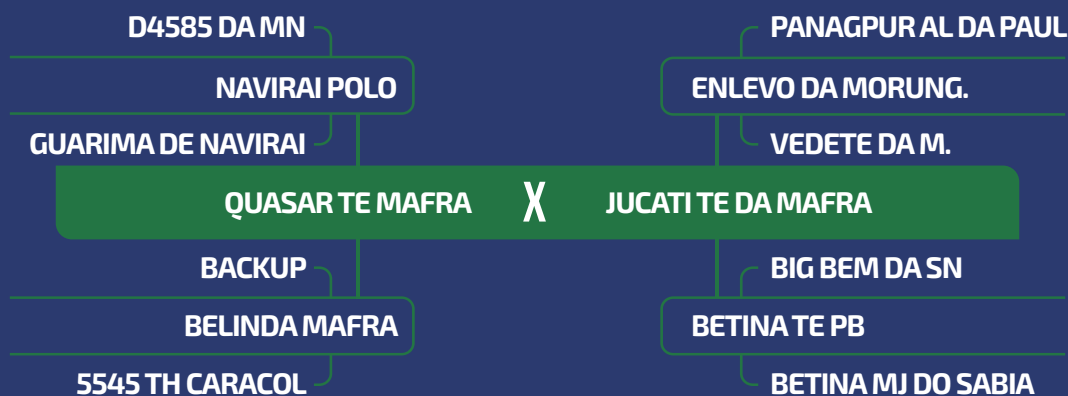

iABCZ	PM-EM	PD-ED	PA-ED	PS-ED	PE365	PE450	AOL	ACAB	STAY	TMD
DEP	15.42	1.89	9.60	13.42	12.73	0.593	1.066	1.912	0.133	33.78	7.29
DECA	1	2	1	1	1	2	1	1	5	3	1

PRENHEZ
GUANAMBI MAT.

PP
SET/24

iABCZ	DECA
19.725	1