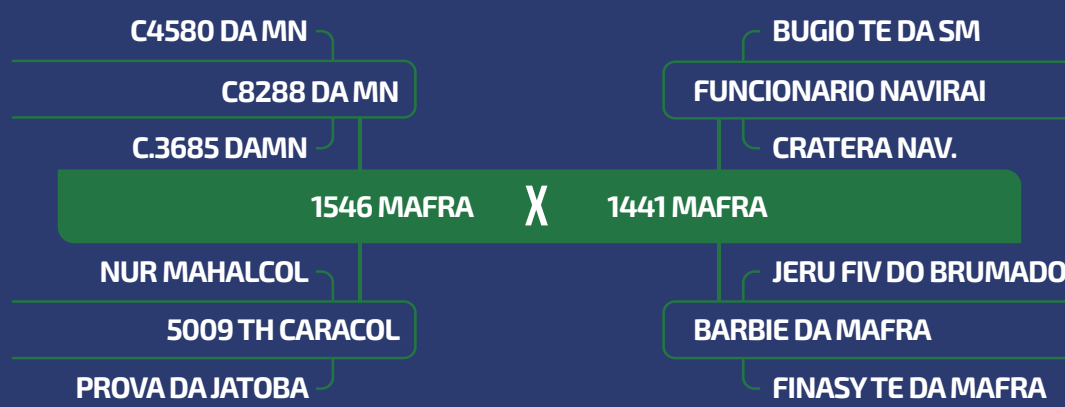

7015 MAFRA

MFRA 7015

NASCIMENTO
22/12/2017

	iABCZ	PM-EM	PD-ED	PA-ED	PS-ED	PE365	PE450	AOL	ACAB	STAY	TMD
DEP	13.53	1.40	3.84	6.67	6.66	1.013	0.907	0.773	1.461	37.93	3.67
DECA	1	3	3	3	3	1	1	4	1	1	3

PRENHEZ
TENOR FIV MAFRA

PP
FEV/25

iABCZ DECA
19.615 1