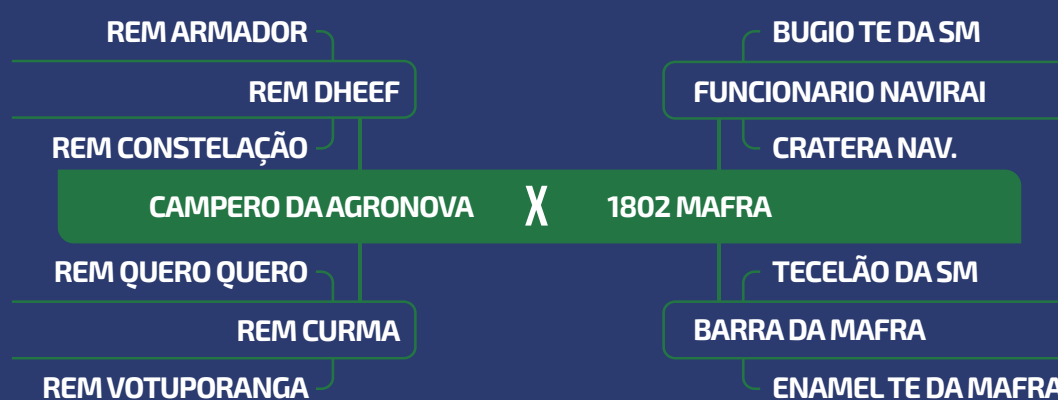

PRENHEZ
SECRETO FIV MAFRA

PP
DEZ/24

iABCZ
17.095

DECA
1

12328 MAFRA

MFRA 12328

NASCIMENTO
08/11/2021

	iABCZ	PM-EM	PD-ED	PA-ED	PS-ED	PE365	PE450	AOL	ACAB	STAY	TMD
DEP	9.99	-1.15	5.20	6.55	9.16	0.886	0.911	2.372	1.150	34.67	0.95
DECA	2	8	2	3	2	1	1	1	2	2	6