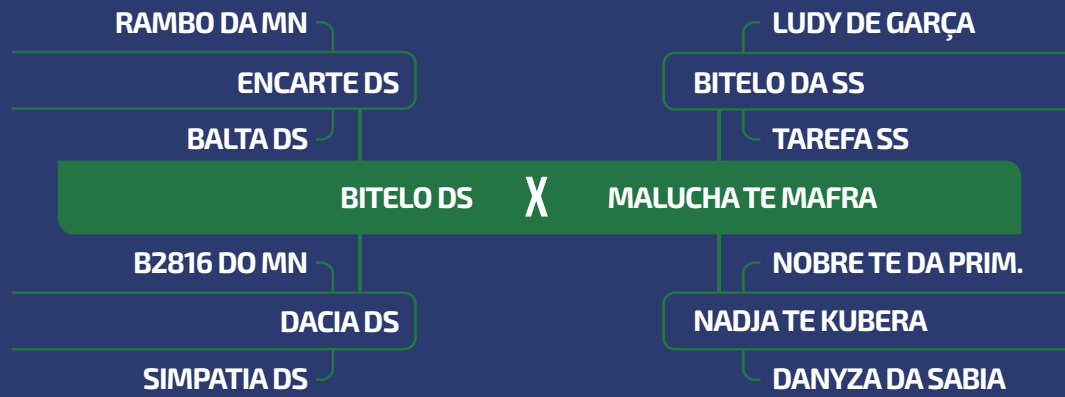

PRENHEZ
TENOR FIV MAFRA

PP
FEV/25

iABCZ DECA
19.615 1

6589 FIV MAFRA

MFRA 6589

NASCIMENTO
14/11/2017

	iABCZ	PM-EM	PD-ED	PA-ED	PS-ED	PE365	PE450	AOL	ACAB	STAY	TMD
DEP	15.99	3.38	7.71	12.77	13.61	0.843	1.104	-0.271	-0.678	32.83	8.06
DECA	1	1	1	1	1	1	1	7	8	3	1