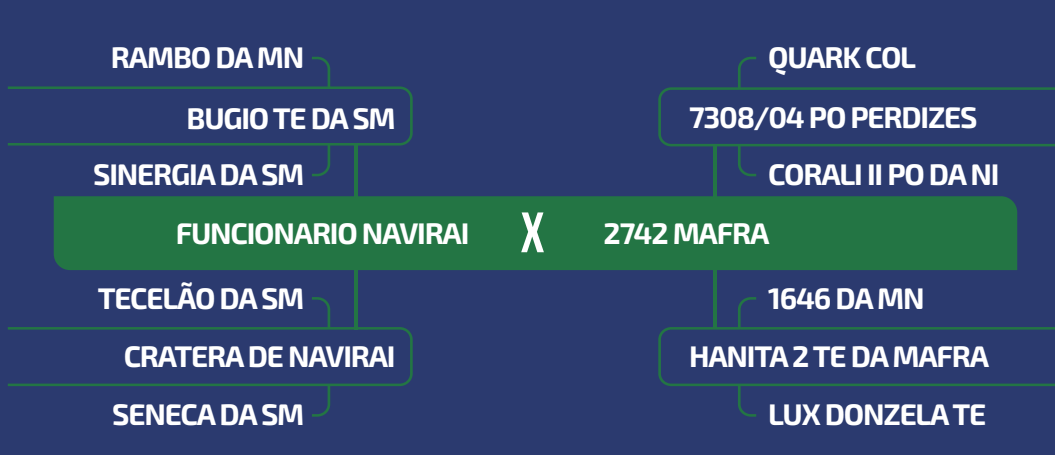

PRENHEZ
TORNADO FIV MAFRA

PP
FEV/25

iABCZ	DECA
18.015	1

7231 MAFRA

MFRA 7231

NASCIMENTO
05/09/2018

	iABCZ	PM-EM	PD-ED	PA-ED	PS-ED	PE365	PE450	AOL	ACAB	STAY	TMD
DEP	2.65	1.58	3.56	3.71	2.78	0.367	0.269	-0.965	0.704	28.84	3.72
DECA	5	2	3	4	5	3	4	9	3	7	3