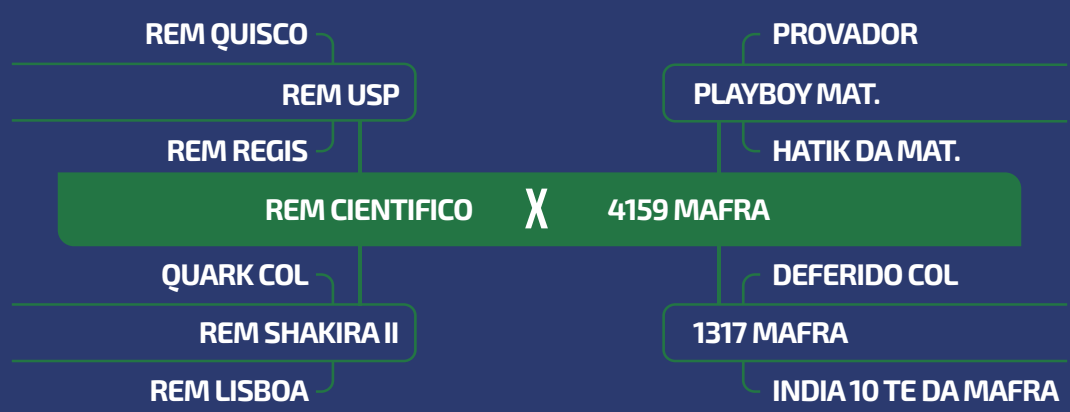

9126 MAFRA

MFRA 9126

NASCIMENTO
14/09/2019

	iABCZ	PM-EM	PD-ED	PA-ED	PS-ED	PE365	PE450	AOL	ACAB	STAY	TMD
DEP	19.69	2.68	6.40	9.53	12.07	0.516	0.744	-0.277	1.245	45.69	6.27
DECA	1	1	2	1	2	2	2	7	2	1	1

PRENHEZ
V8 NAVIRAI

PP
FEV/25

iABCZ
19.85

DECA
1