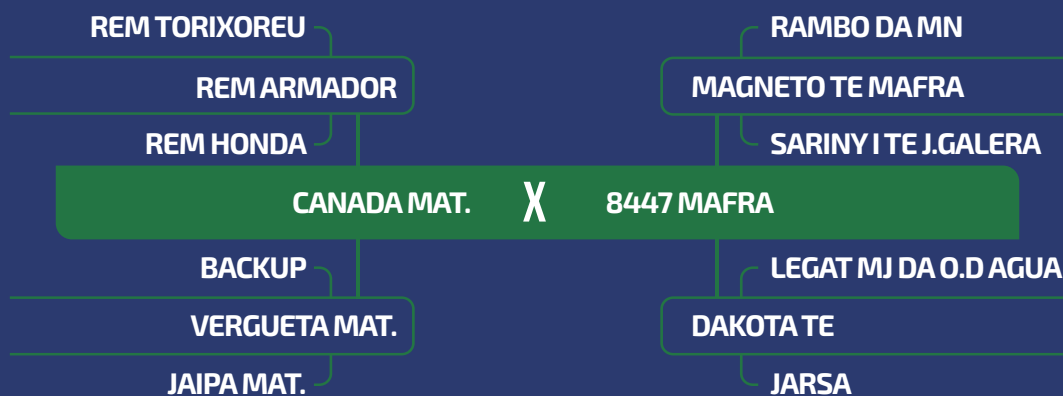

12718 MAFRA

MFRA 12718

NASCIMENTO
23/12/2021

	iABCZ	PM-EM	PD-ED	PA-ED	PS-ED	PE365	PE450	AOL	ACAB	STAY	TMD
DEP	15.89	1.30	9.13	13.84	17.18	0.443	0.607	2.394	-0.317	34.81	6.31
DECA	1	3	1	1	1	2	3	1	7	2	1

PRENHEZ
BARU NAV.