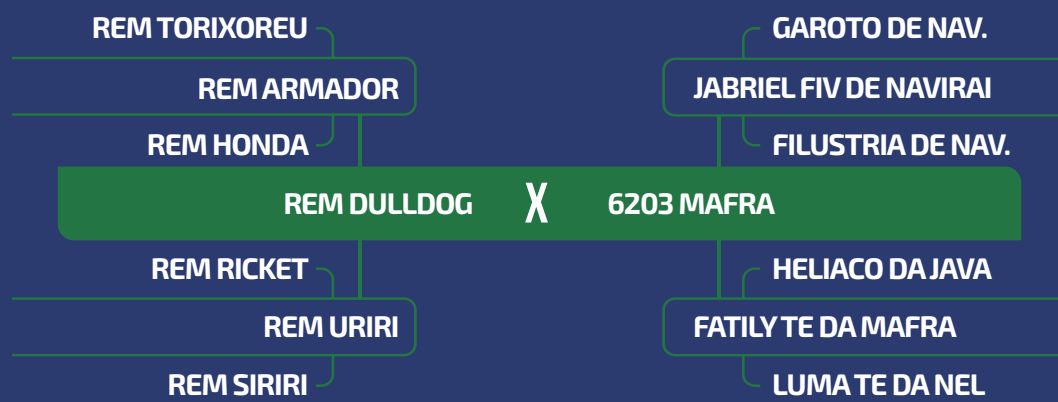

12292 MAFRA

MFRA 12292

NASCIMENTO
17/11/2021

	iABCZ	PM-EM	PD-ED	PA-ED	PS-ED	PE365	PE450	AOL	ACAB	STAY	TMD
DEP	11.08	1.45	8.64	11.64	14.11	0.796	1.196	2.048	0.381	29.28	6.80
DECA	2	3	1	1	1	1	1	1	4	7	1

PRENHEZ
BARU NAV.