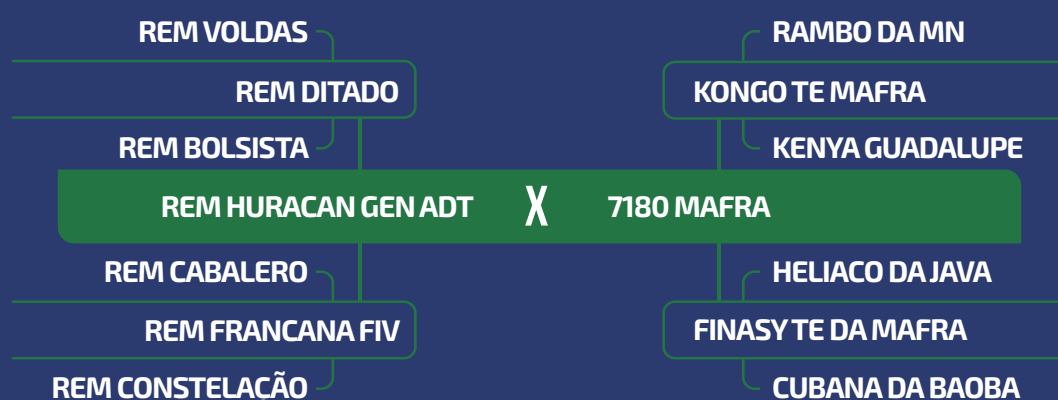

PRENHEZ
TATICO FIV MAFRA

PP
OUT/24

iABCZ
15.79

DECA
1

12499 MAFRA

MFRA 12499

NASCIMENTO
09/11/2021

	iABCZ	PM-EM	PD-ED	PA-ED	PS-ED	PE365	PE450	AOL	ACAB	STAY	TMD
DEP	10.69	-0.53	5.65	8.63	12.46	0.606	0.914	3.349	1.989	32.83	2.53
DECA	2	7	2	2	1	2	1	1	1	3	4