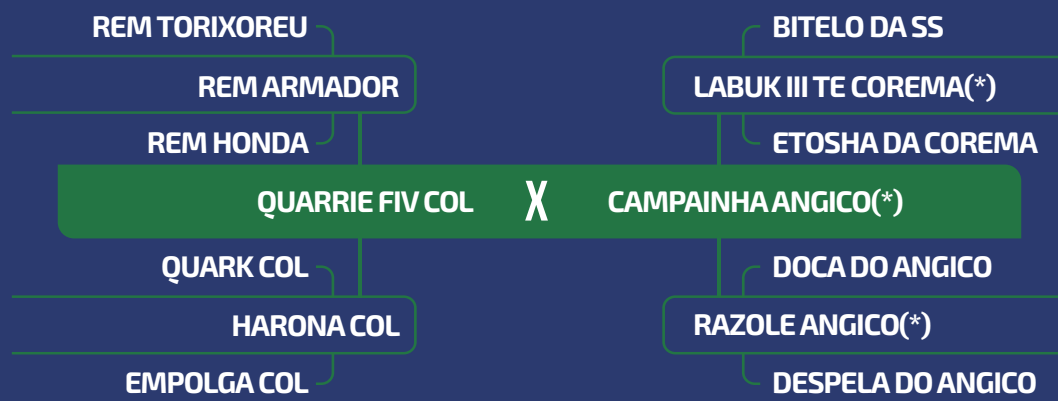

PRENHEZ
PAJE DO BATUQUE

PP
OUT/24

iABCZ
12.825

DECA
1

12174 MAFRA(*)

MFRA 12174

NASCIMENTO
01/10/2021

	iABCZ	PM-EM	PD-ED	PA-ED	PS-ED	PE365	PE450	AOL	ACAB	STAY	TMD
DEP	3.02	0.22	2.23	2.70	2.98	0.018	0.104	-0.903	2.410	31.87	1.83
DECA	5	5	5	5	5	6	6	9	1	4	4