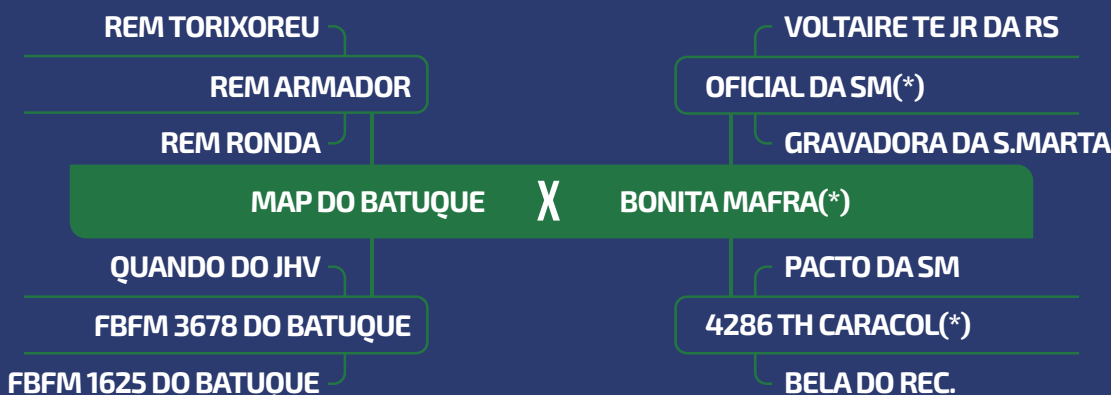

9580 MAFRA(*)

MFRA 9580

NASCIMENTO
12/11/2019

	iABCZ	PM-EM	PD-ED	PA-ED	PS-ED	PE365	PE450	AOL	ACAB	STAY	TMD
DEP	4.41	3.11	0.09	5.32	5.59	0.807	1.026	0.872	1.309	27.30	3.40
DECA	4	1	7	3	4	1	1	4	2	9	3

PRENHEZ
PROFESSOR IF

PP
NOV/24

iABCZ
9.875

DECA
2