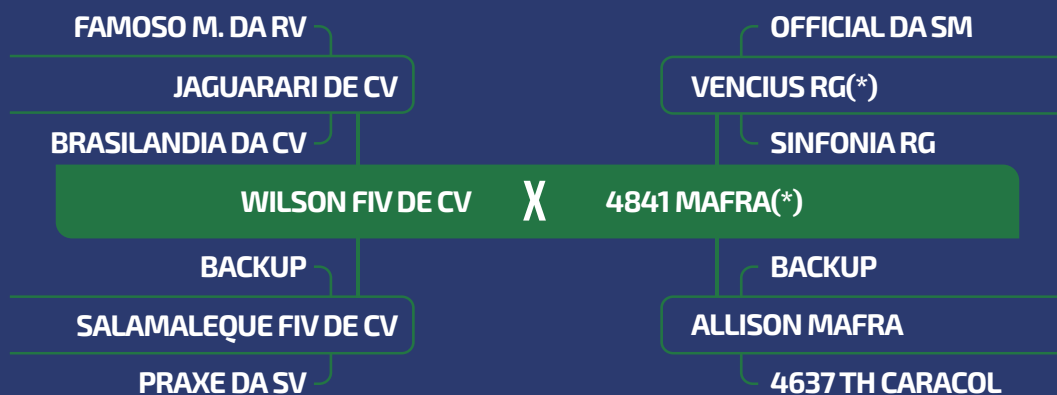

12425 MAFRA(*)

MFRA 12425

NASCIMENTO
12/11/2021

	iABCZ	PM-EM	PD-ED	PA-ED	PS-ED	PE365	PE450	AOL	ACAB	STAY	TMD
DEP	9.98	-2.34	9.50	14.50	17.78	-0.061	-0.367	2.361	2.095	30.98	1.65
DECA	2	10	1	1	1	7	8	1	1	5	5

PRENHEZ
HD CAMPARINO

PP
NOV/24

iABCZ DECA
18.015 1