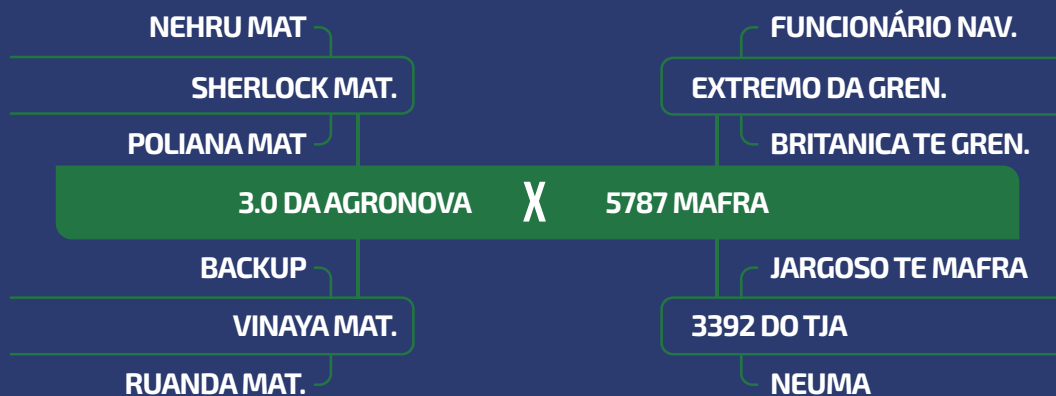

iABCZ	PM-EM	PD-ED	PA-ED	PS-ED	PE365	PE450	AOL	ACAB	STAY	TMD
DEP	25.25	3.02	16.22	21.16	27.64	0.426	0.723	4.664	2.985	38.01	12.93
DECA	1	1	1	1	1	3	2	1	1	1	1

PRENHEZ
B4549 EAO

PP
DEZ/24

iABCZ	DECA
26.50	1