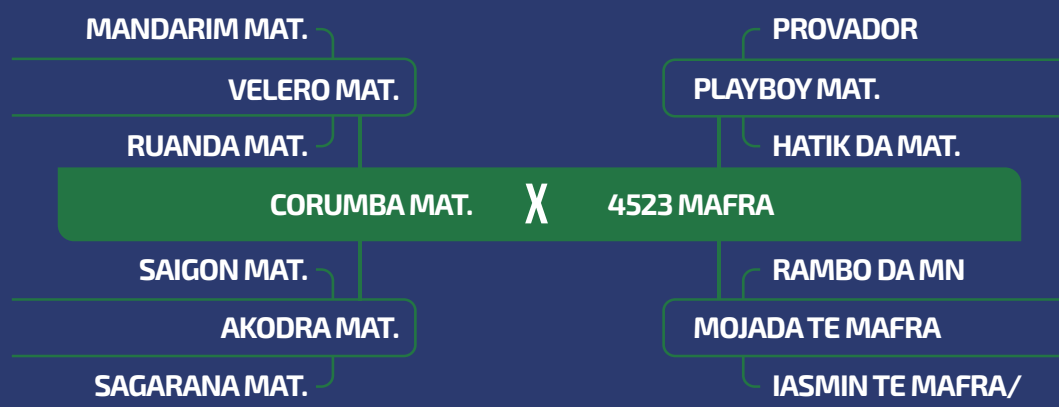

11082 MAFRA

MFRA 11082

NASCIMENTO
09/11/2020

	iABCZ	PM-EM	PD-ED	PA-ED	PS-ED	PE365	PE450	AOL	ACAB	STAY	TMD
DEP	8.11	1.68	4.60	6.87	9.08	0.567	1.143	1.412	1.614	28.08	4.44
DECA	3	2	3	3	2	2	1	2	1	8	2

PRENHEZ
SECRETO FIV MAFRA

PP
FEV/25

iABCZ DECA
16.23 1