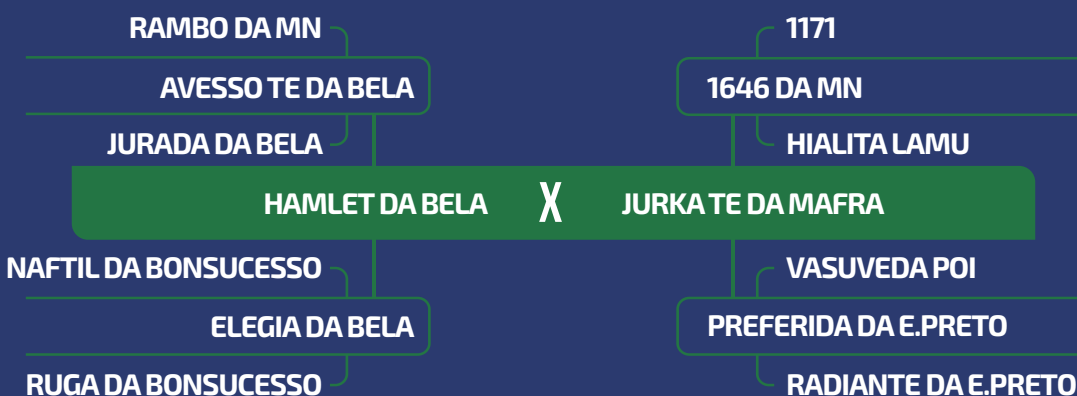

iABCZ	PM-EM	PD-ED	PA-ED	PS-ED	PE365	PE450	AOL	ACAB	STAY	TMD
DEP	12.58	1.24	8.49	10.79	12.93	0.498	0.541	1.699	-0.160	34.06	5.71
DECA	1	3	1	1	1	2	3	2	6	2	1

PRENHEZ
TRATOR MAFRA

PP
FEV/25

iABCZ DECA
17.945 1