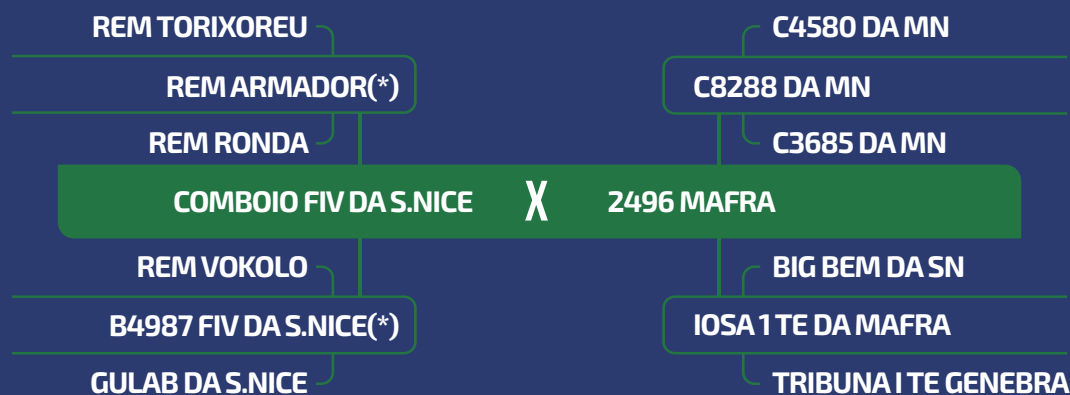

PRENHEZ
LUCK FIV KATISPERA

PP
DEZ/24

iABCZ
20.885

DECA
1

11778 MAFRA

MFRA 11778

NASCIMENTO
22/09/2021

	iABCZ	PM-EM	PD-ED	PA-ED	PS-ED	PE365	PE450	AOL	ACAB	STAY	TMD
DEP	15.07	1.51	9.23	15.65	21.45	0.683	1.073	3.283	0.717	32.00	6.20
DECA	1	3	1	1	1	1	1	1	3	4	1