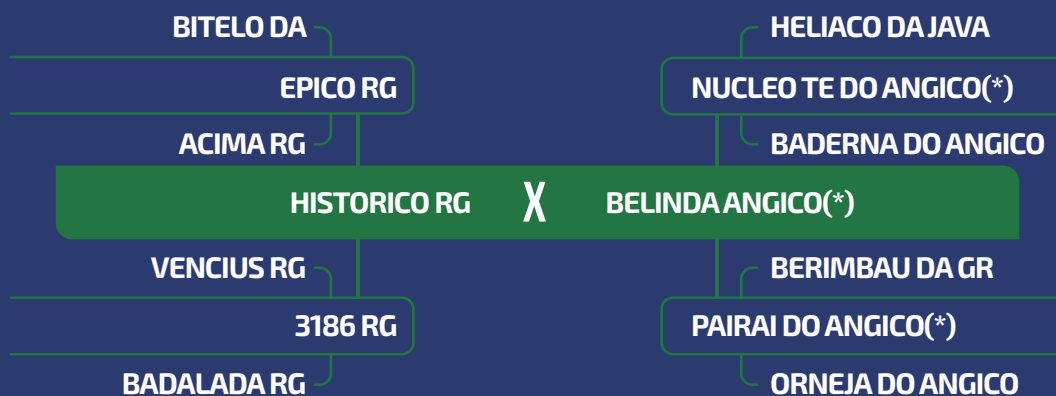

iABCZ	PM-EM	PD-ED	PA-ED	PS-ED	PE365	PE450	AOL	ACAB	STAY	TMD
DEP	7.75	2.38	5.10	3.04	6.68	0.155	0.164	1.813	0.948	31.53	5.63
DECA	3	1	2	5	3	5	5	2	2	5	1

PRENHEZ
REM PASSAPORTE

PP
OUT/24

iABCZ DECA
23.175 1