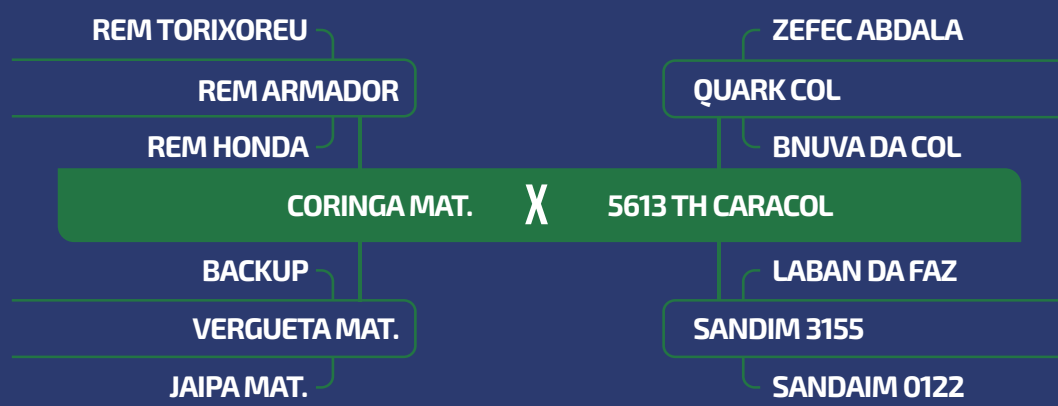

11444 MAFRA

MFRA 11444

NASCIMENTO
09/08/2021

	iABCZ	PM-EM	PD-ED	PA-ED	PS-ED	PE365	PE450	AOL	ACAB	STAY	TMD
DEP	12.64	-0.09	6.82	9.83	12.47	0.457	0.454	2.734	-1.276	35.32	3.64
DECA	1	6	1	1	1	2	3	1	9	2	3

PRENHEZ
TATICO FIV MAFRA

PP
DEZ/24

iABCZ DECA
17.135 1