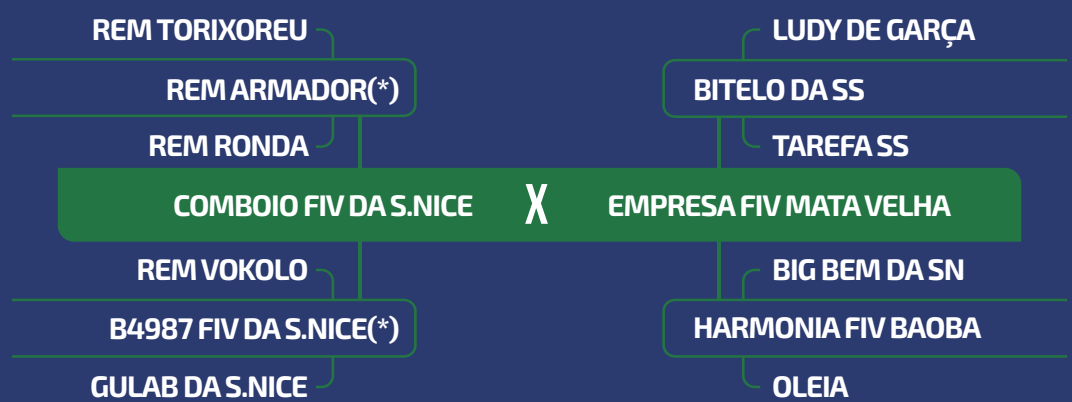

9235 TE MAFRA

CAMT 9235

NASCIMENTO
16/08/2021

	iABCZ	PM-EM	PD-ED	PA-ED	PS-ED	PE365	PE450	AOL	ACAB	STAY	TMD
DEP	4.14	-0.08	4.33	8.95	10.70	0.076	0.510	1.902	0.123	27.56	2.01
DECA	5	6	3	2	2	6	3	1	5	8	4

PRENHEZ
SALTO FIV MAFRA

PP
SET/24

iABCZ DECA
13.97 1