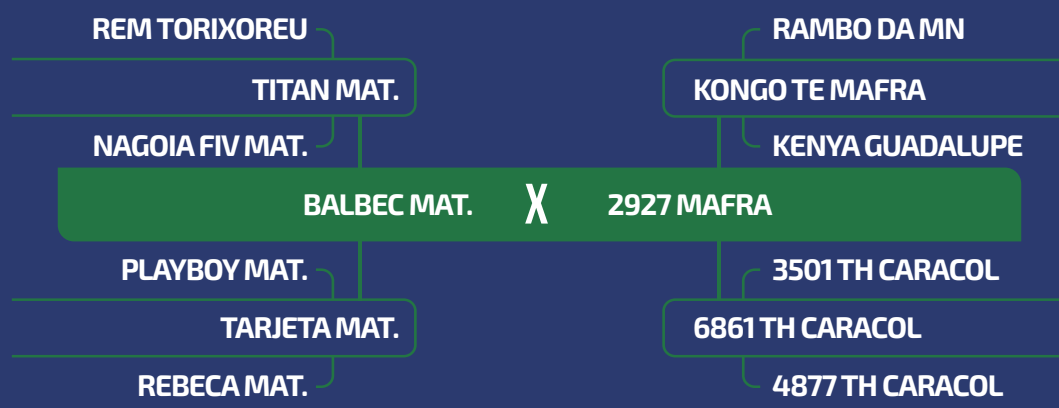

PP
DEZ/24

iABCZ
16.36

DECA
1

10555 MAFRA

MFRA 10555

NASCIMENTO
19/08/2020

	iABCZ	PM-EM	PD-ED	PA-ED	PS-ED	PE365	PE450	AOL	ACAB	STAY	TMD
DEP	2.45	1.31	-0.46	2.05	2.98	0.185	0.468	0.907	-0.602	30.43	1.76
DECA	5	3	7	6	5	5	3	3	8	6	5