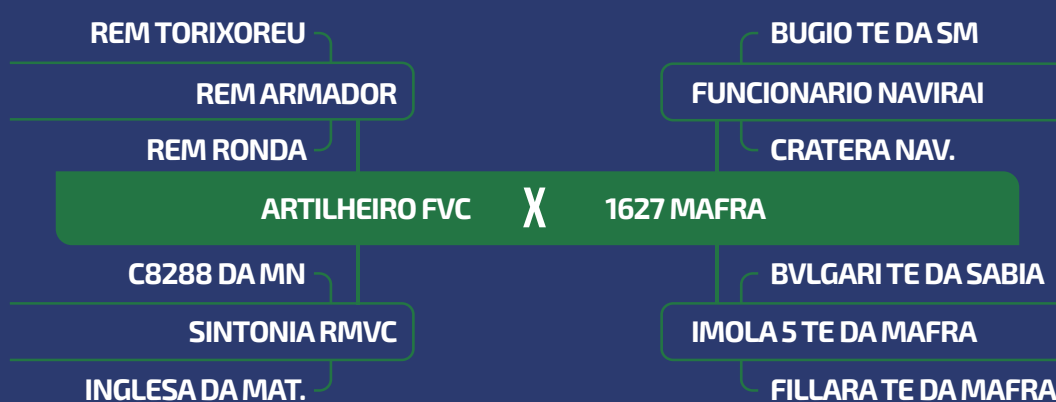

iABCZ	PM-EM	PD-ED	PA-ED	PS-ED	PE365	PE450	AOL	ACAB	STAY	TMD
DEP	11.59	-2.84	8.41	9.70	11.75	0.512	0.463	0.563	1.254	34.81	0.27
DECA	2	10	1	1	2	2	3	4	2	2	6

PRENHEZ
TENOR FIV MAFRA

PP
FEV/25

iABCZ	DECA
18.645	1