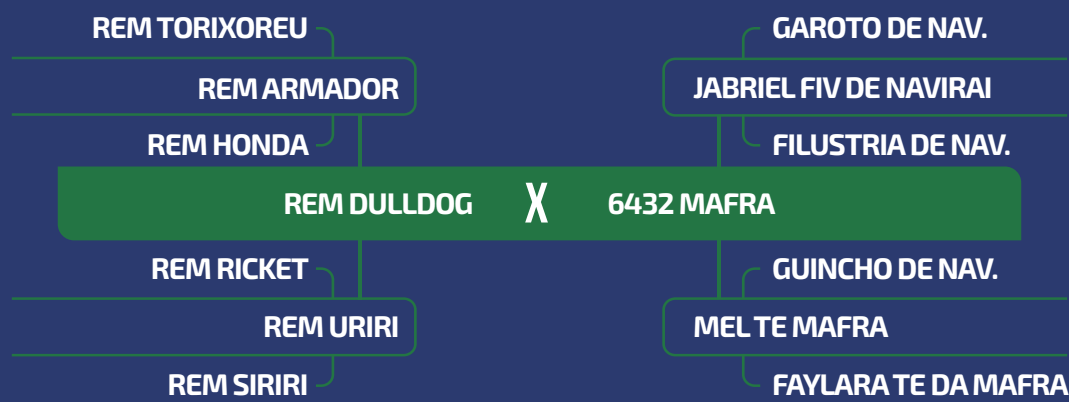

iABCZ	PM-EM	PD-ED	PA-ED	PS-ED	PE365	PE450	AOL	ACAB	STAY	TMD
DEP	10.08	-0.02	9.89	14.96	18.87	0.827	1.110	2.070	0.171	26.63	5.80
DECA	2	6	1	1	1	1	1	1	5	9	1

PRENHEZ
TORNADO FIV MAFRA

PP
DEZ/24

iABCZ
20.11

DECA
1