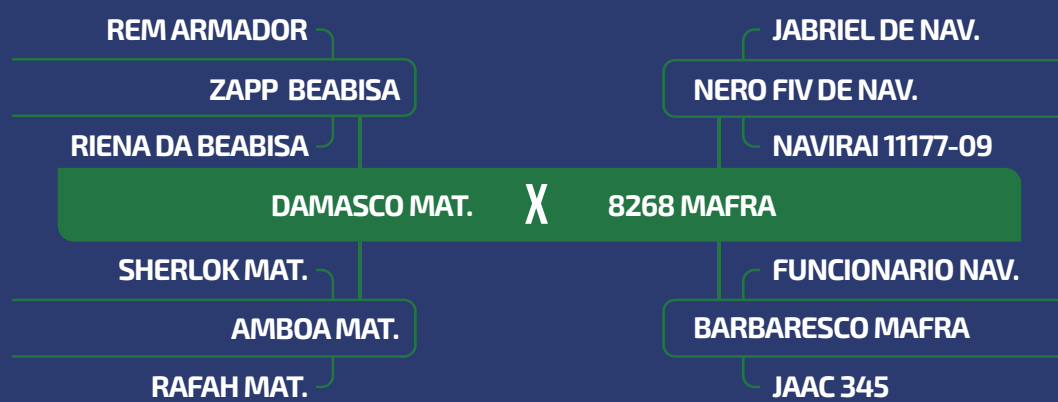

PP
DEZ/24

iABCZ
17.095

DECA
1

11809 MAFRA

MFRA 11809

NASCIMENTO
15/09/2021

	iABCZ	PM-EM	PD-ED	PA-ED	PS-ED	PE365	PE450	AOL	ACAB	STAY	TMD
DEP	9.95	0.94	4.47	8.74	11.73	0.979	1.208	1.897	0.675	31.43	3.79
DECA	2	4	3	2	2	1	1	1	3	5	2