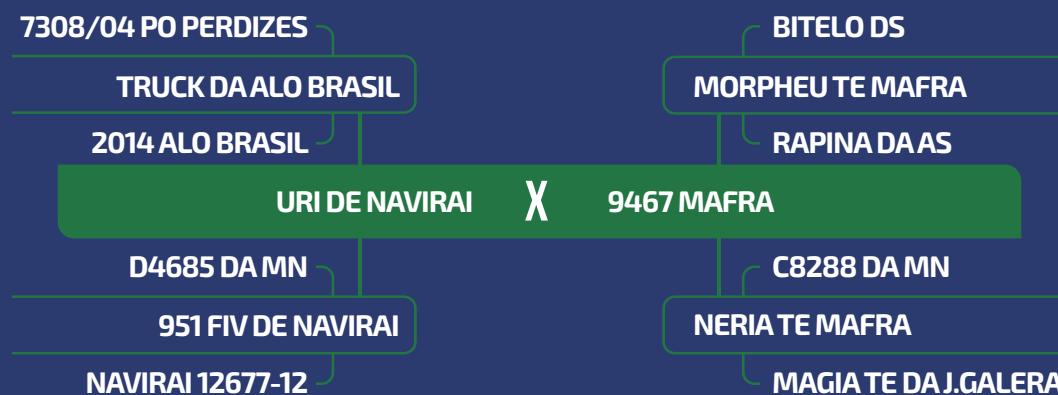

12572 MAFRA

MFRA 12572

NASCIMENTO
01/12/2021

	iABCZ	PM-EM	PD-ED	PA-ED	PS-ED	PE365	PE450	AOL	ACAB	STAY	TMD
DEP	7.9	-0.18	4.73	8.46	11.22	0.620	0.976	0.935	1.301	30.48	1.79
DECA	3	6	2	2	2	1	1	3	2	6	5

PRENHEZ
TRATOR MAFRA

PP
DEZ/24

iABCZ DECA
15.605 1