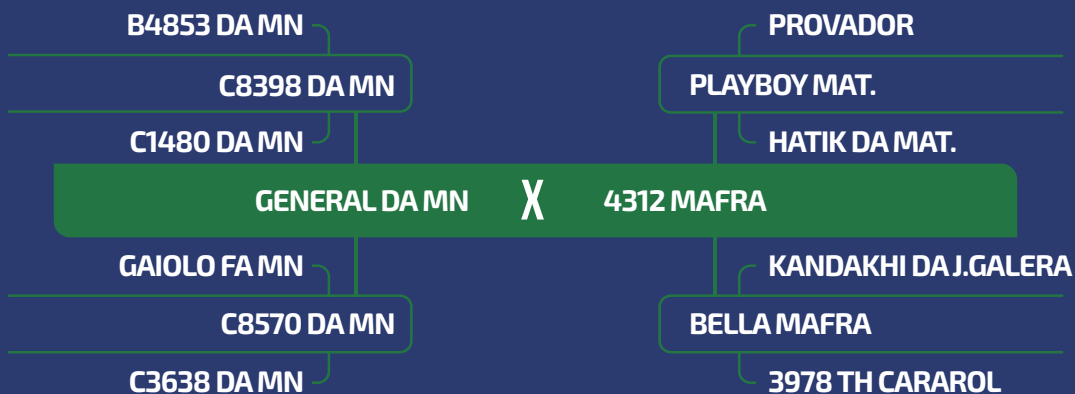

iABCZ DECA
18.955 1

LOTE **23**

INDIVIDUAL

FÊMEA

CLIQUE PARA VER O VÍDEO DO LOTE

9026 MAFRA

MFRA 9026

NASCIMENTO
06/09/2019