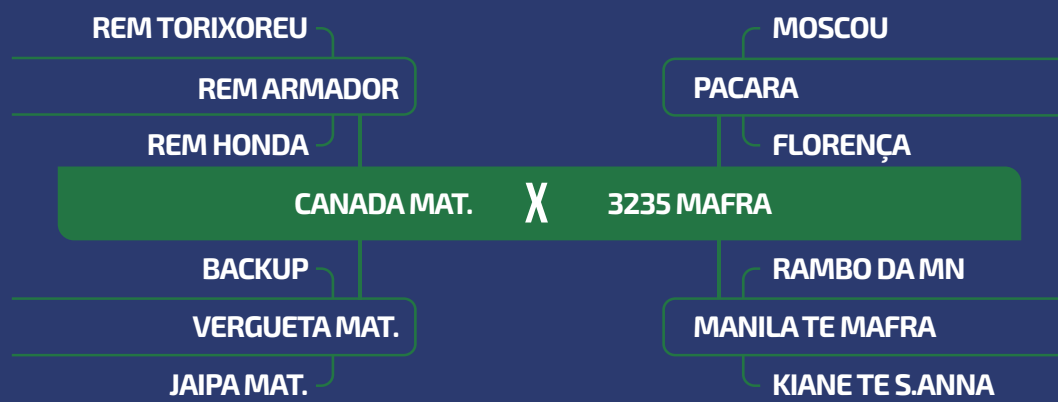

iABCZ	PM-EM	PD-ED	PA-ED	PS-ED	PE365	PE450	AOL	ACAB	STAY	TMD
DEP	16.69	0.63	6.96	15.23	21.22	0.419	0.571	3.150	0.902	36.02	4.67
DECA	1	4	1	1	1	3	3	1	2	1	2

PRENHEZ
TENOR FIV MAFRA

PP
FEV/25

iABCZ
21.195

DECA
1