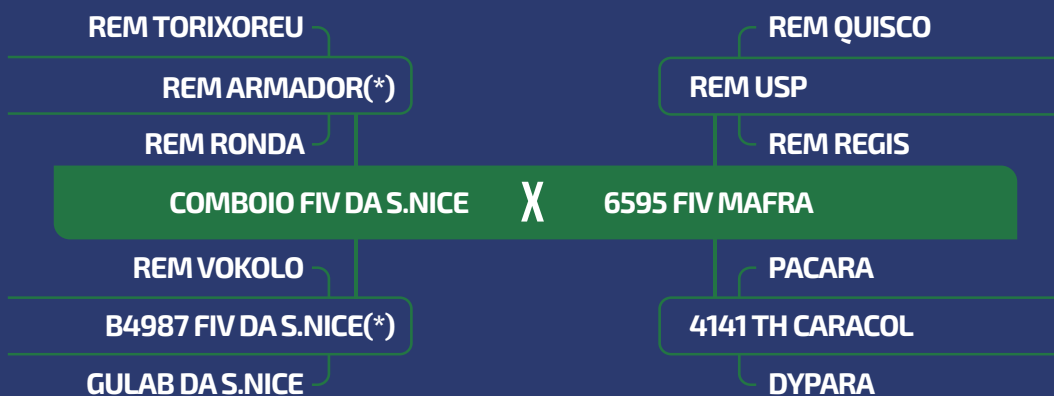

iABCZ	PM-EM	PD-ED	PA-ED	PS-ED	PE365	PE450	AOL	ACAB	STAY	TMD
DEP	18.34	2.95	8.82	15.39	19.09	0.971	1.291	1.878	0.010	35.41	9.11
DECA	1	1	1	1	1	1	1	1	5	2	1

PRENHEZ
TORNADO FIV MAFRA

PP
JAN/28

iABCZ	DECA
24.24	1