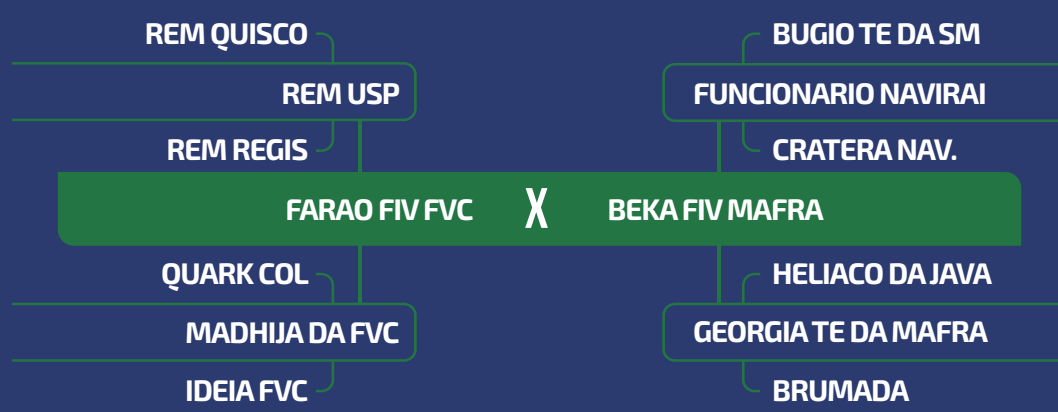

PP
NOV/23

iABCZ
24.44

DECA
1

9654 MAFRA

MFRA 9654

NASCIMENTO
20/11/2019

	iABCZ	PM-EM	PD-ED	PA-ED	PS-ED	PE365	PE450	AOL	ACAB	STAY	TMD
DEP	16.86	2.67	5.27	10.99	12.46	0.804	1.178	1.195	-0.285	35.96	6.74
DECA	1	1	2	1	1	1	1	3	6	1	1