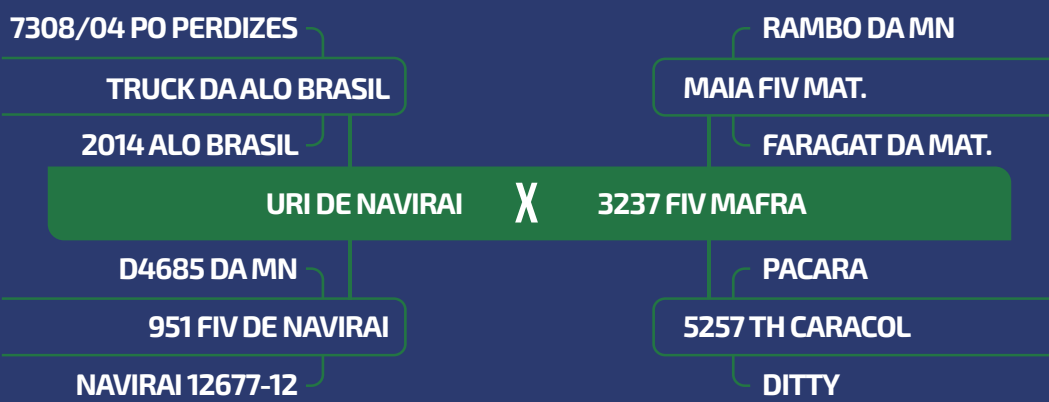

iABCZ	PM-EM	PD-ED	PA-ED	PS-ED	PE365	PE450	AOL	ACAB	STAY	TMD
DEP	9.06	0.67	4.86	6.98	9.55	0.644	0.983	0.200	0.596	32.83	2.92
DECA	2	4	2	3	2	1	1	6	3	3	3

PRENHEZ
EFICAZ EAO

PP
FEV/25

iABCZ
21.46

DECA
1