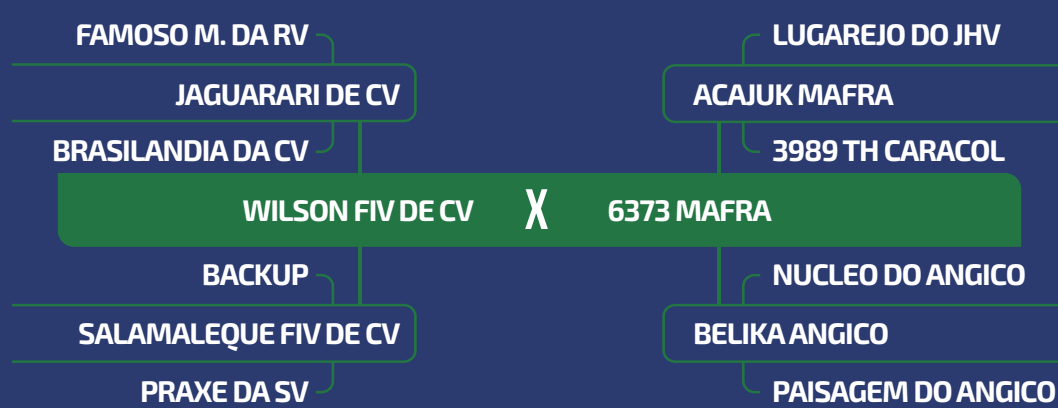

12760 MAFRA

MFRA 12760

NASCIMENTO
07/12/2021

	iABCZ	PM-EM	PD-ED	PA-ED	PS-ED	PE365	PE450	AOL	ACAB	STAY	TMD
DEP	8.67	-2.62	8.32	12.52	13.11	0.18	0.16	1.31	2.33	30.23	0.92
DECA	3	1	1	1	1	5	5	2	1	6	6

PRENHEZ
TENOR FIV MAFRA

PP
JAN/25

iABCZ DECA
17.185 1