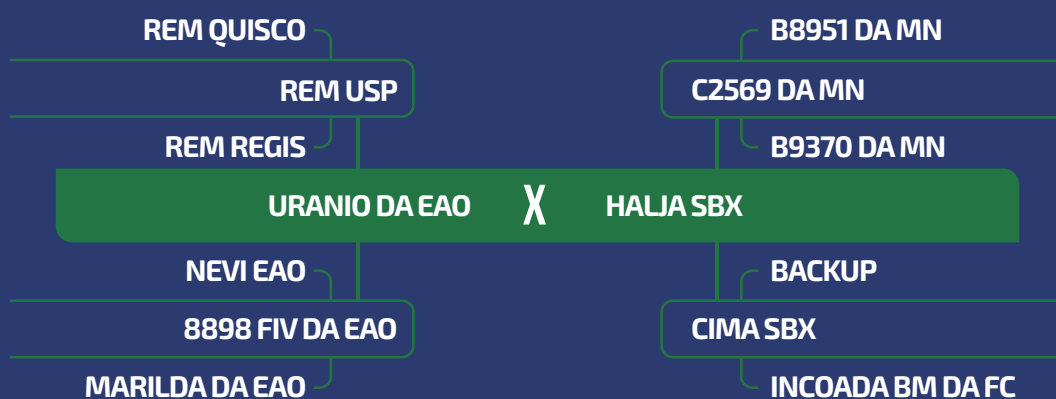

LOTE **9**

INDIVIDUAL

FÊMEA

CLIQUE PARA VER O VÍDEO DO LOTE

11642 MAFRA

MFRA 11642

NASCIMENTO
22/08/2021

	iABCZ	PM-EM	PD-ED	PA-ED	PS-ED	PE365	PE450	AOL	ACAB	STAY	TMD
DEP	21.04	2.53	9.07	12.55	13.11	0.384	0.683	4.517	0.828	43.10	7.97
DECA	1	1	1	1	1	3	2	1	3	1	1