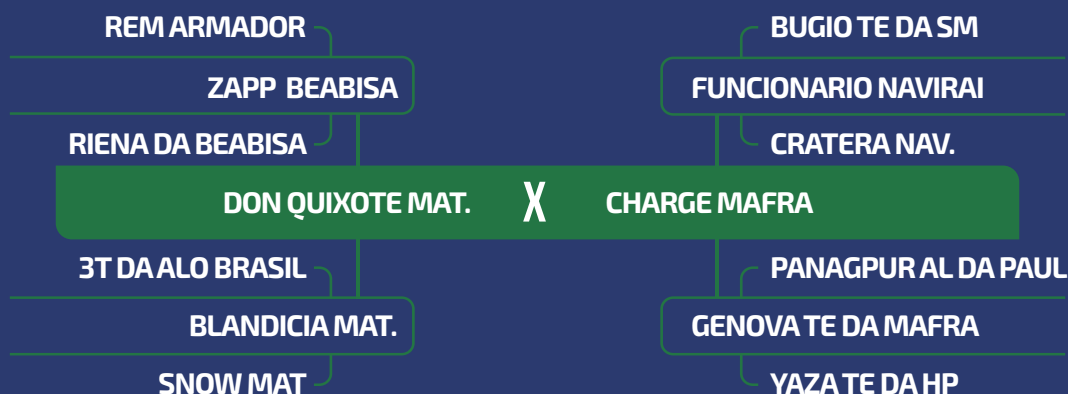

MFRA 11470

NASCIMENTO
11/08/2021

	iABCZ	PM-EM	PD-ED	PA-ED	PS-ED	PE365	PE450	AOL	ACAB	STAY	TMD
DEP	25.11	4.30	15.59	23.66	24.75	1.166	1.084	2.342	0.651	33.81	13.39
DECA	1	1	1	1	1	1	1	1	3	3	1

PRENHEZ
SALTO FIV MAFRA