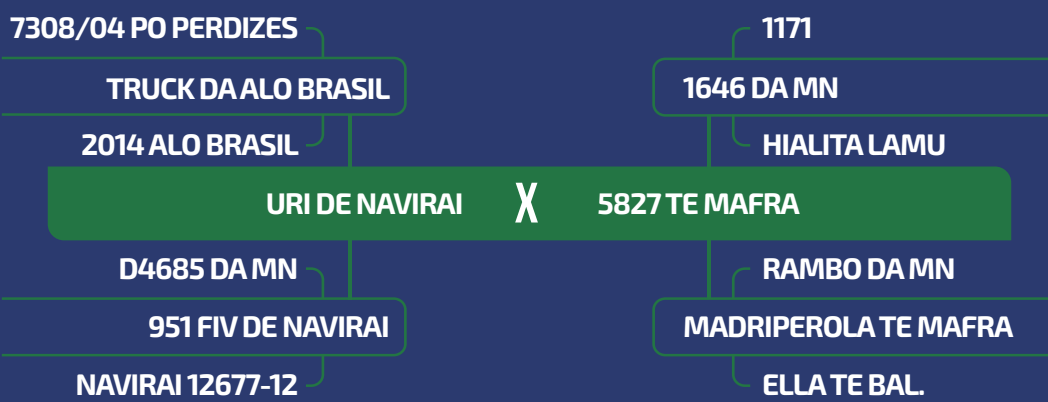

iABCZ	PM-EM	PD-ED	PA-ED	PS-ED	PE365	PE450	AOL	ACAB	STAY	TMD
DEP	11.91	1.36	7.34	10.98	14.77	0.682	0.770	1.120	1.135	31.54	5.56
DECA	2	3	1	1	1	1	2	3	2	5	1

PRENHEZ
TORNADO FIV MAFRA

PP
FEV/25

iABCZ DECA
21.025 1