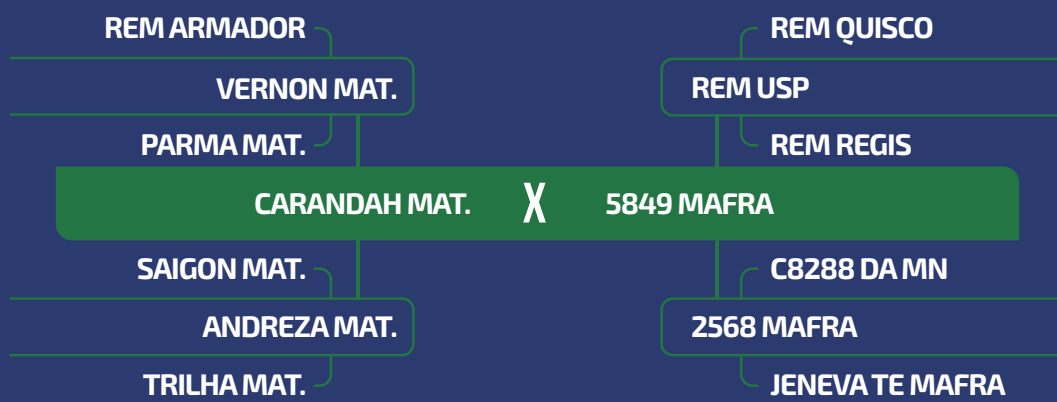

CLIQUE PARA VER O VÍDEO DO LOTE

10734 MAFRA

MFRA 10734

NASCIMENTO
13/09/2020

	iABCZ	PM-EM	PD-ED	PA-ED	PS-ED	PE365	PE450	AOL	ACAB	STAY	TMD
DEP	12.8	-1.97	8.76	16.12	20.29	0.848	1.182	1.438	0.372	31.73	1.99
DECA	1	10	1	1	1	1	1	2	4	4	4