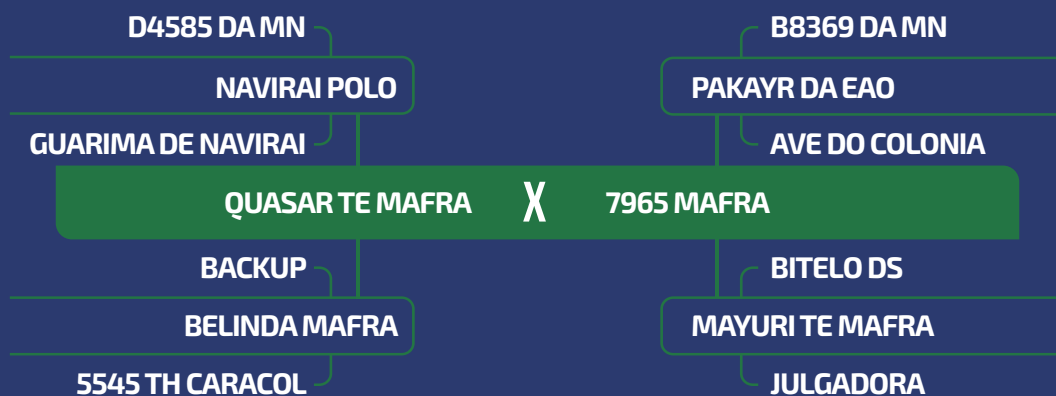

iABCZ DECA
22.91 1

LOTE **4**

INDIVIDUAL

FÊMEA

CLIQUE PARA VER O VÍDEO DO LOTE

12722 MAFRA

MFRA 12722

NASCIMENTO
09/12/2021