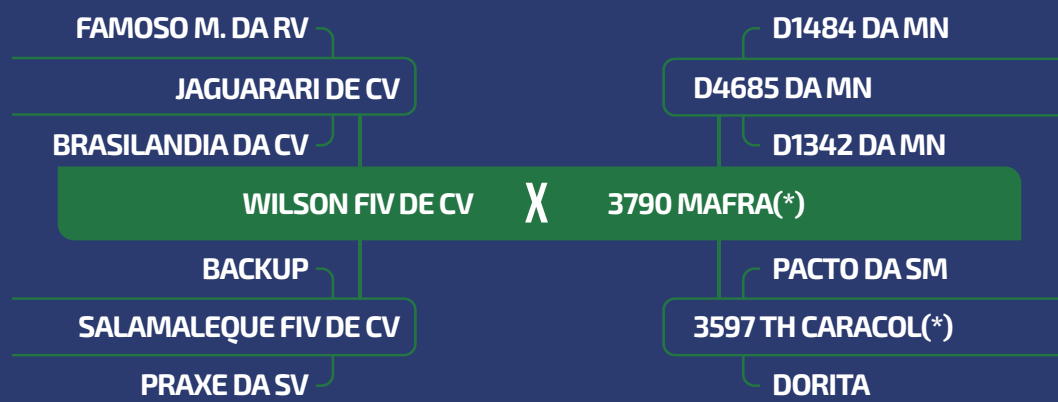

iABCZ	PM-EM	PD-ED	PA-ED	PS-ED	PE365	PE450	AOL	ACAB	STAY	TMD
DEP	7.8	-1.65	3.70	6.98	10.69	0.242	0.063	1.903	3.327	32.93	-0.58
DECA	3	9	3	3	2	4	6	1	1	3	7

PRENHEZ
PROFESSOR IF

PP
JAN/25

iABCZ
11.57

DECA
2