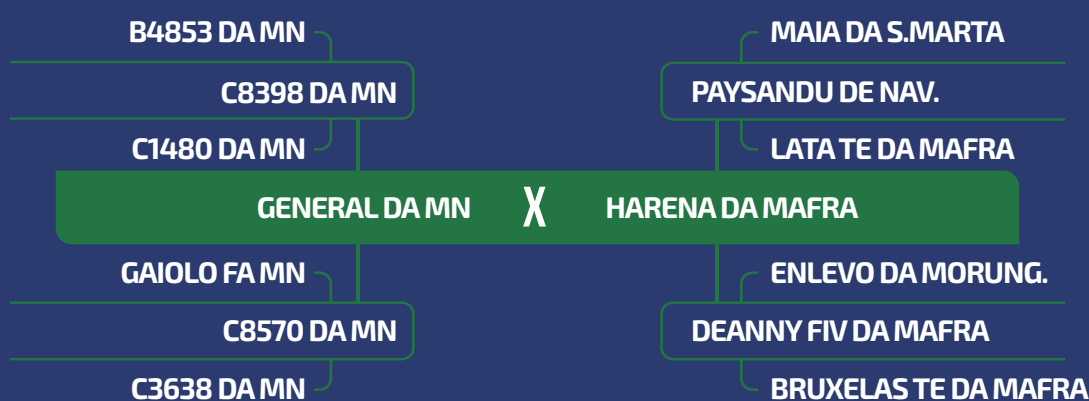

9651 MAFRA

MFRA 9651

NASCIMENTO
19/11/2019

	iABCZ	PM-EM	PD-ED	PA-ED	PS-ED	PE365	PE450	AOL	ACAB	STAY	TMD
DEP	10.07	1.11	2.57	3.49	4.89	0.537	1.030	1.358	1.382	37.83	2.91
DECA	2	3	4	5	4	2	1	2	1	1	3

PRENHEZ
TENOR FIV MAFRA

PP
FEV/25

iABCZ	DECA
17.885	1