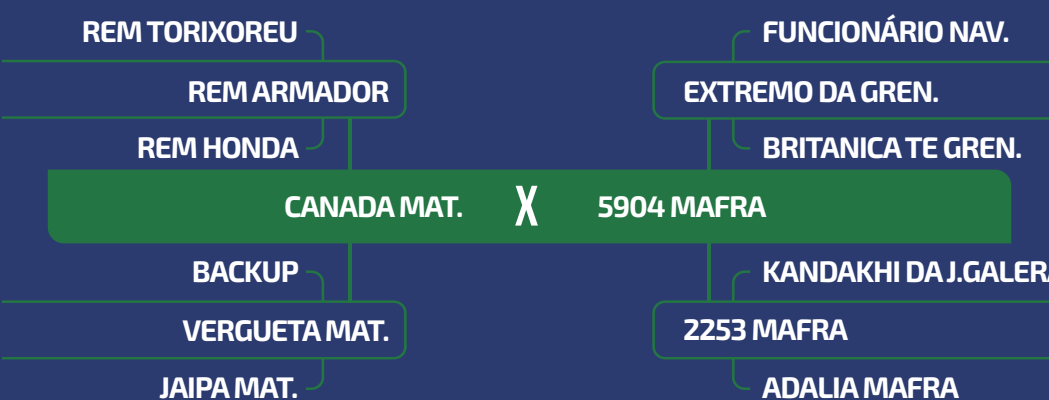

PRENHEZ
REM PASSAPORTE

PP
NOV/24

iABCZ
24.45

DECA
1

11870 MAFRA

MFRA 11870

NASCIMENTO
05/09/2021

	iABCZ	PM-EM	PD-ED	PA-ED	PS-ED	PE365	PE450	AOL	ACAB	STAY	TMD
DEP	12.05	0.05	5.80	10.16	13.16	0.452	0.642	2.704	0.373	35.37	2.92
DECA	2	6	2	1	1	2	2	1	4	2	3