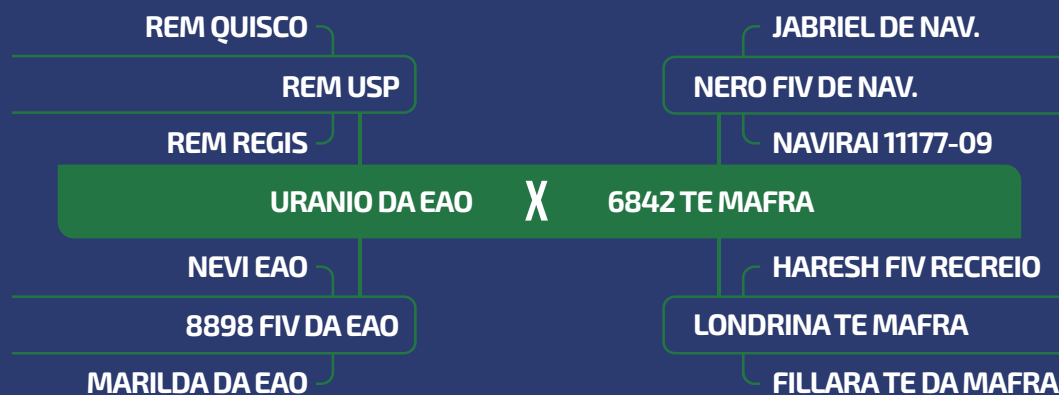

PRENHEZ
SULTÃO MAFRA

PP
-

iABCZ DECA
16.36 1

10439 MAFRA

MFRA 10439

NASCIMENTO
01/08/2020

	iABCZ	PM-EM	PD-ED	PA-ED	PS-ED	PE365	PE450	AOL	ACAB	STAY	TMD
DEP	10.65	-0.68	5.51	5.11	6.77	0.014	0.039	-0.822	-1.643	38.05	2.17
DECA	2	8	2	4	3	6	6	9	10	1	4