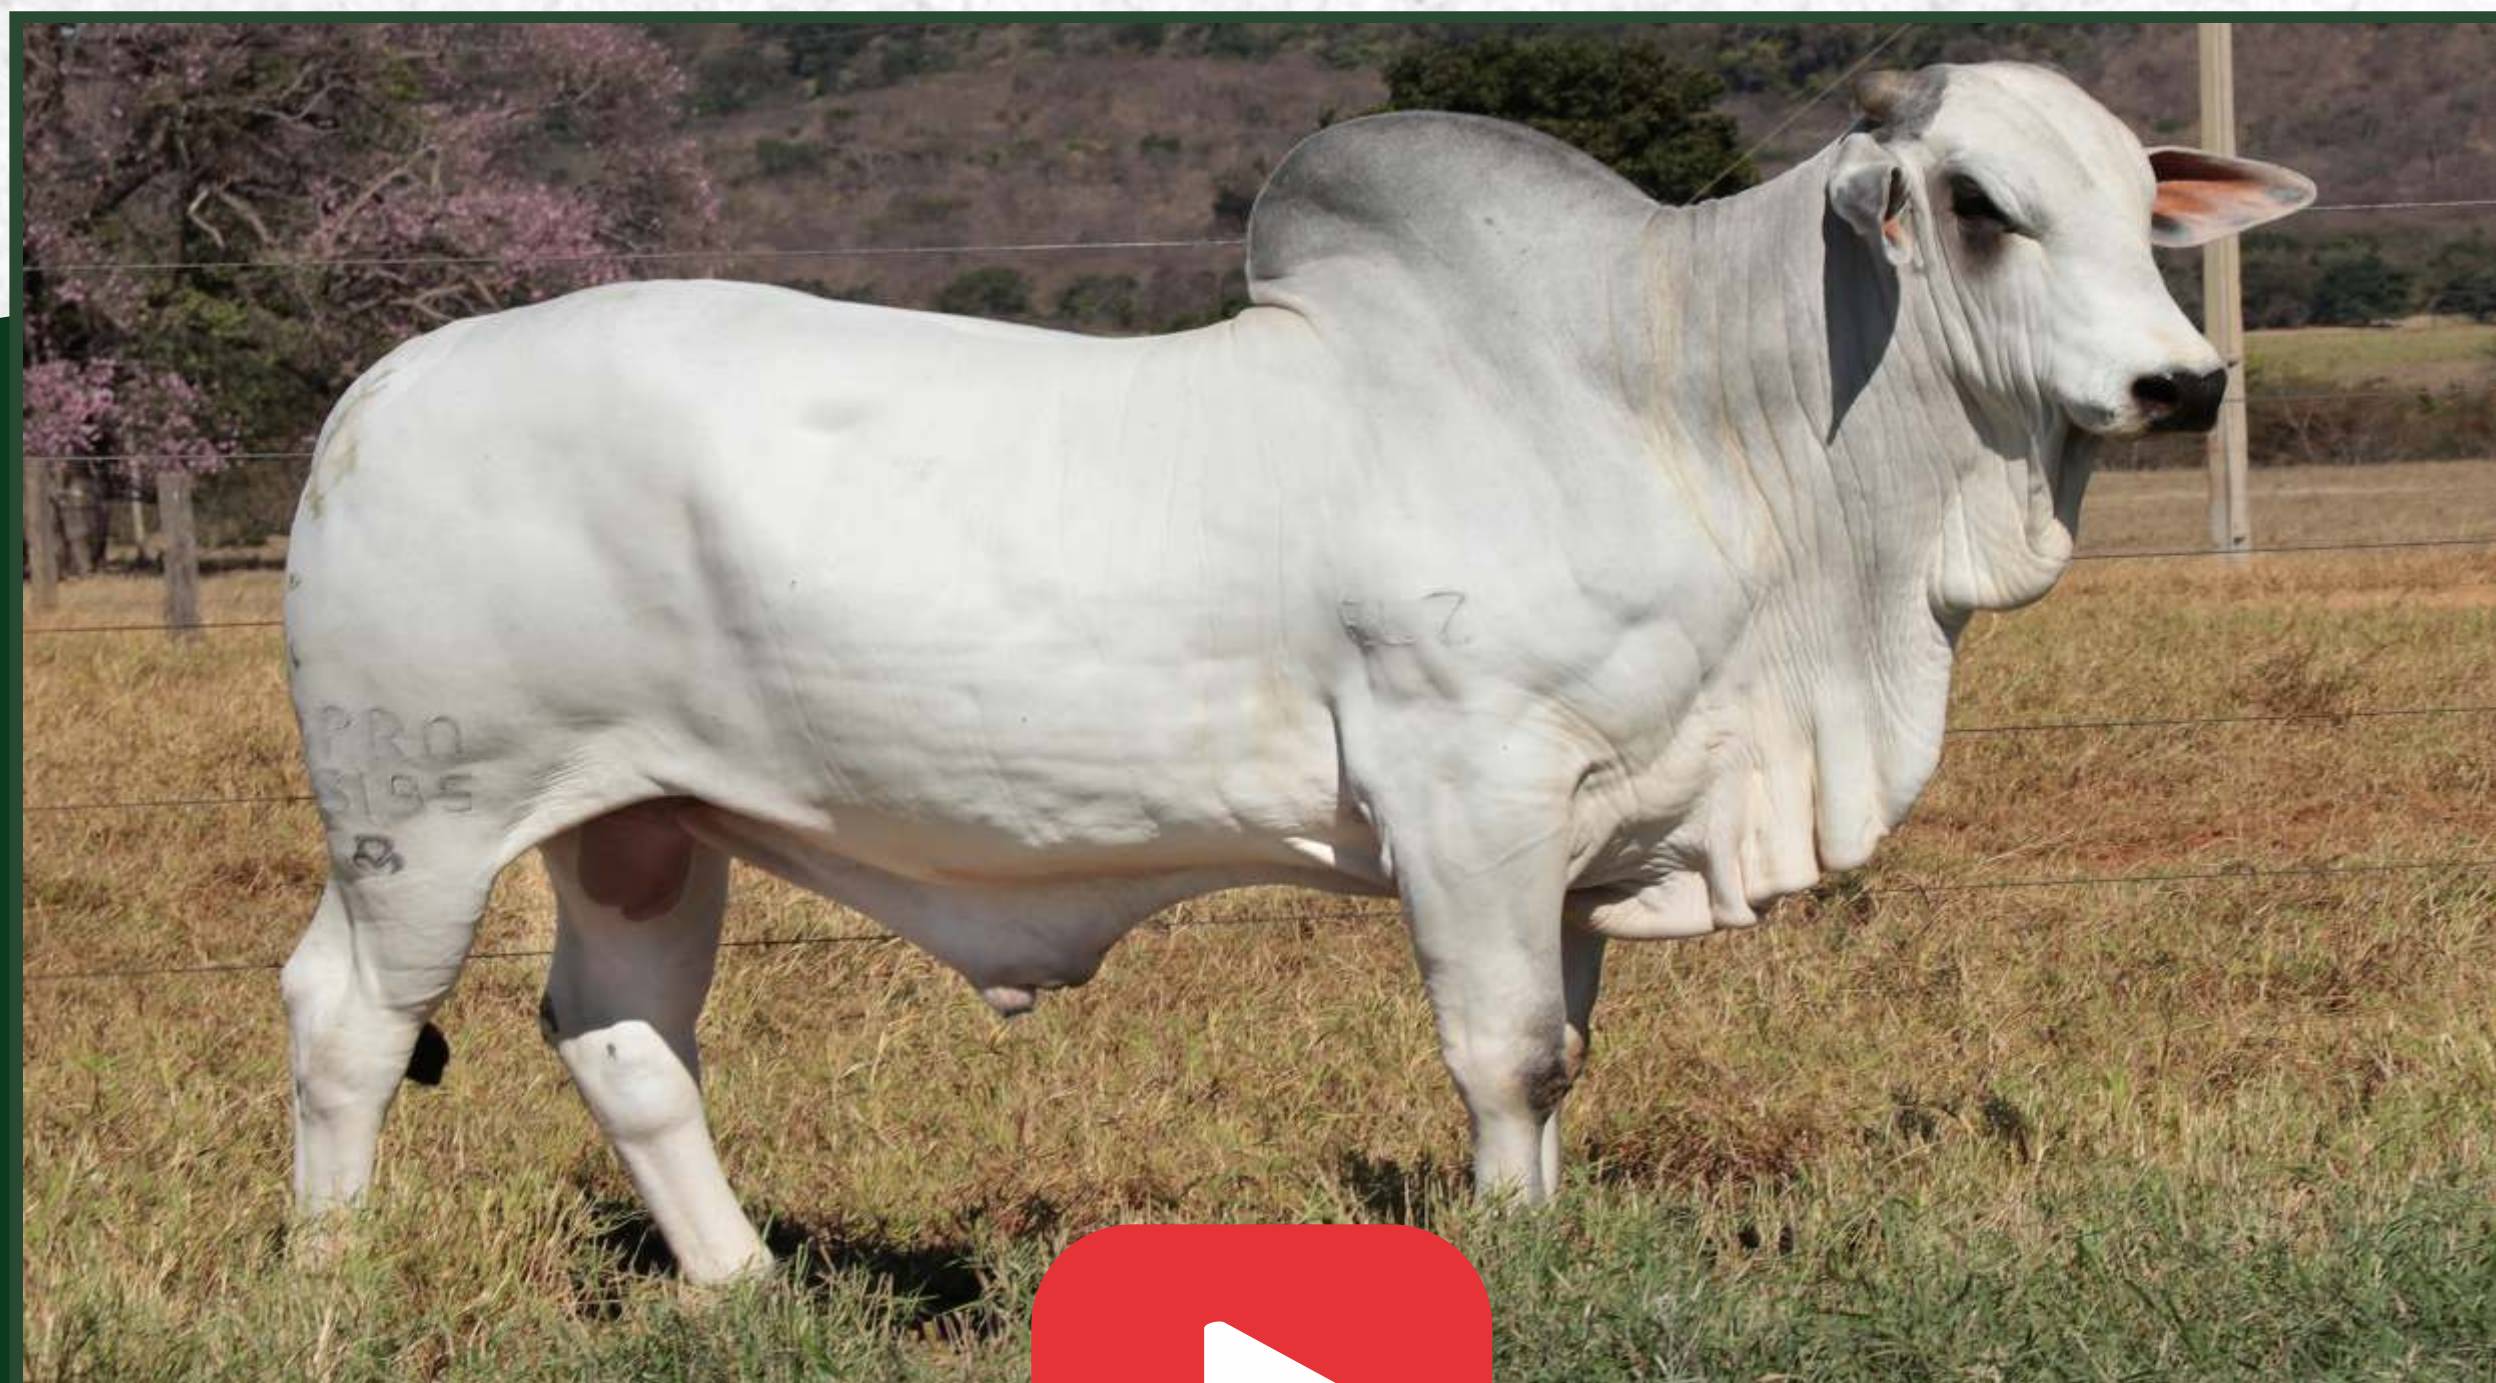

PM-EM	PD-ED	PS-ED	AOL	ACAB	IPP	STAY	PE-365
DEP	6.46	12.13	24.81	3.79	3.73	-32.65	37.94	0.84
DECA	1	1	1	1	1	1	1	1