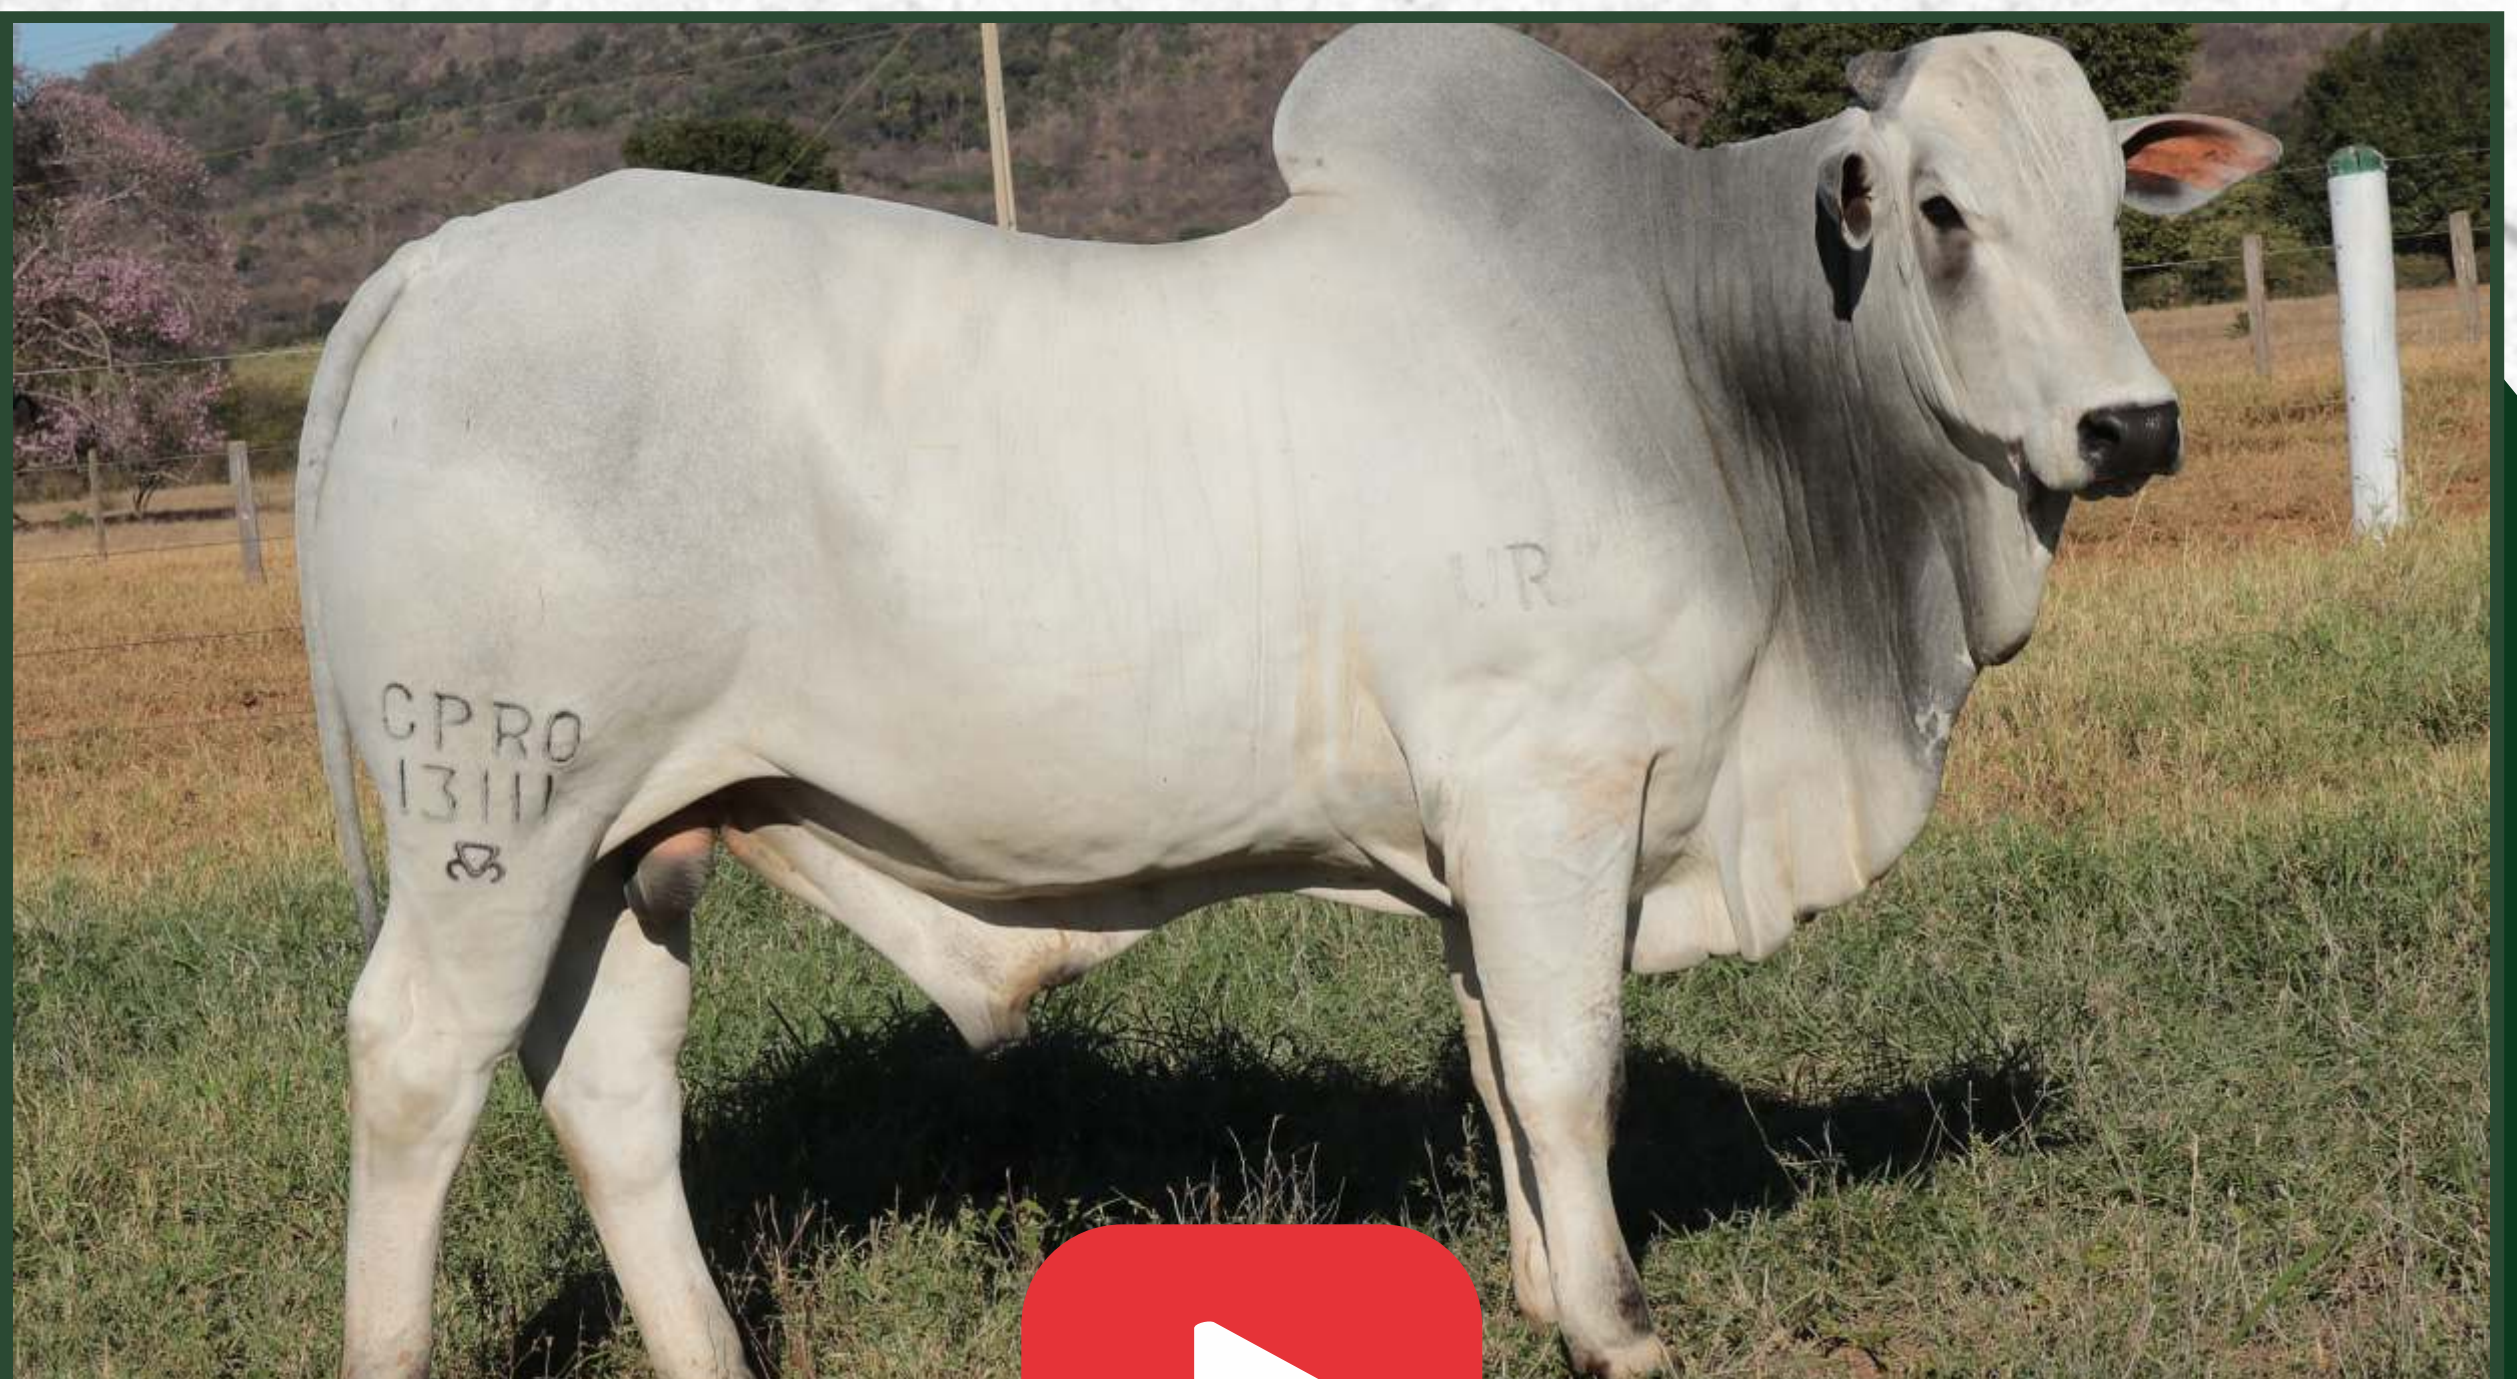

AVÔ

ZAPP BEABISA

AVÓ

SURVILHA AGROPEVA

	Mp120	Dp210	Dp450	DAOL	DACAB	D3P	DSTAY	DPE365
MGTe	4.91	10.26	23.02	3.91	0.15	82.84	89.50	1.16
TOP(%)	2	9	5	3	20	13	2	6

	PM-EM	PD-ED	PS-ED	AOL	ACAB	IPP	STAY	PE-365
DEP	4.26	10.79	22.98	4.47	-0.26	-19.26	43.61	1.09
DECA	1	1	1	1	6	1	1	1