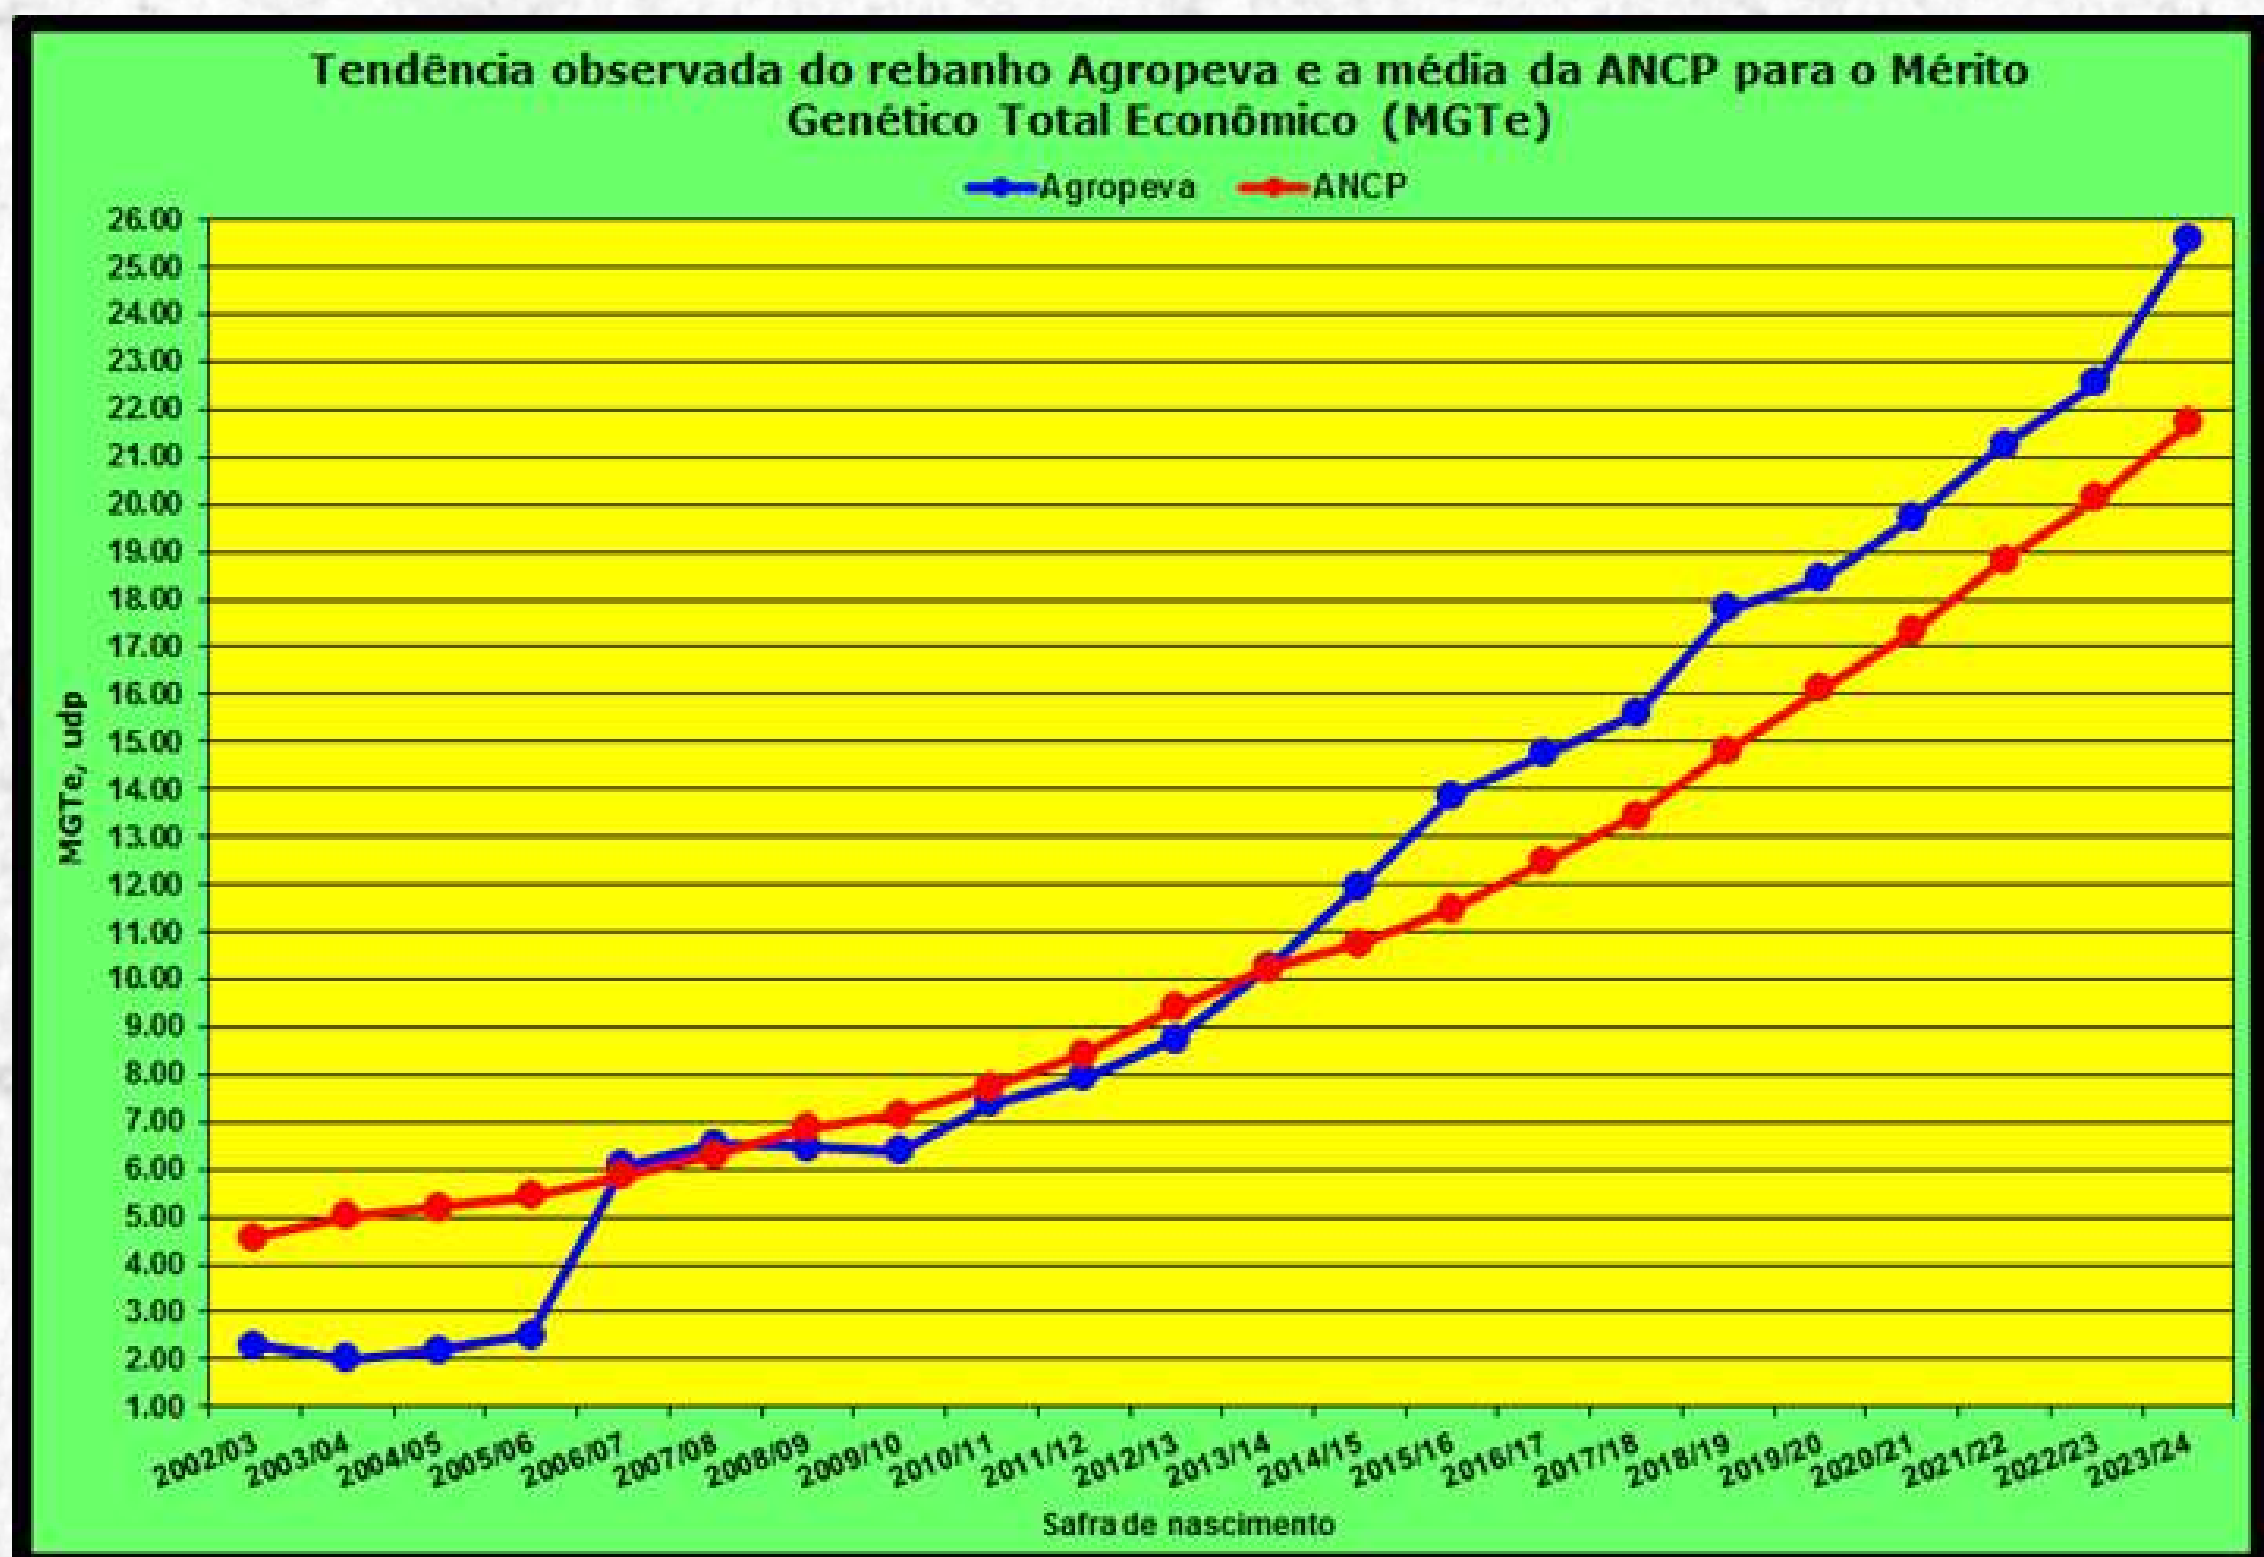

GRUPO
CONFBOI

Nelore Agropeva – A genética que anda rápido

Há mais de 50 anos a Agropeva desenvolve um trabalho de melhoramento focado na produção de animais Nelore de genética superior para precocidade sexual, periodicidade reprodutiva, desempenho ponderal, musculabilidade, precocidade de acabamento, adaptação e eficiência ao sistema de produção do trópico semiárido mineiro. Para tanto, há anos a Agropeva participa de dois programas de avaliação genética: o PMGZ da ABCZ (Programa de Melhoramento Genético das Raças Zebuínas) e o da ANCP (Associação Nacional de Criadores e Pesquisadores), esse um dos mais importantes programas de avaliação genética do País, que produz o rótulo genético (DEP – Diferença Esperada na Progenie) de todos os animais para 34 características economicamente importantes. De forma sistemática a Agropeva faz uso dessas avaliações genéticas e as emprega nas duas ferramentas capazes de promover mudança genética em uma população: Otimização Genética dos Acasalamentos e Seleção Genética. Os animais Agropeva de hoje são o resultado disso. Eles são o fruto de gerações e gerações de muito trabalho de melhoramento genético, que ao longo dos anos permitiu a fixação de genes desejáveis para todas essas características no Nelore-Agropeva. Como exemplo da qualidade genética dos animais Agropeva, a figura a seguir mostra o caminhar de 22 safras para o Mérito Genético Total Econômico (MGTe), um índice bioeconômico da ANCP que combina e pondera de forma econômica a habilidade materna, os pesos, a precocidade sexual, a periodicidade reprodutiva, o rendimento e o acabamento da carcaça. Na ilustração, a média dos rebanhos participantes da ANCP (em vermelho) pode ser comparada com a média da Agropeva (em azul). Da safra 2002/03 até a safra 2023/24, a genética Agropeva avançou 36% mais rápido do que a genética média da ANCP. Em outras palavras, é como se os outros rebanhos da ANCP estivessem avançando sua genética fazendo 100km/hora; já a genética do rebanho Agropeva está fazendo 138km. Portanto, ao adquirir animais da Agropeva o criador tem a possibilidade de incorporar em seu plantel essa genética que avança a 138 km/hora!