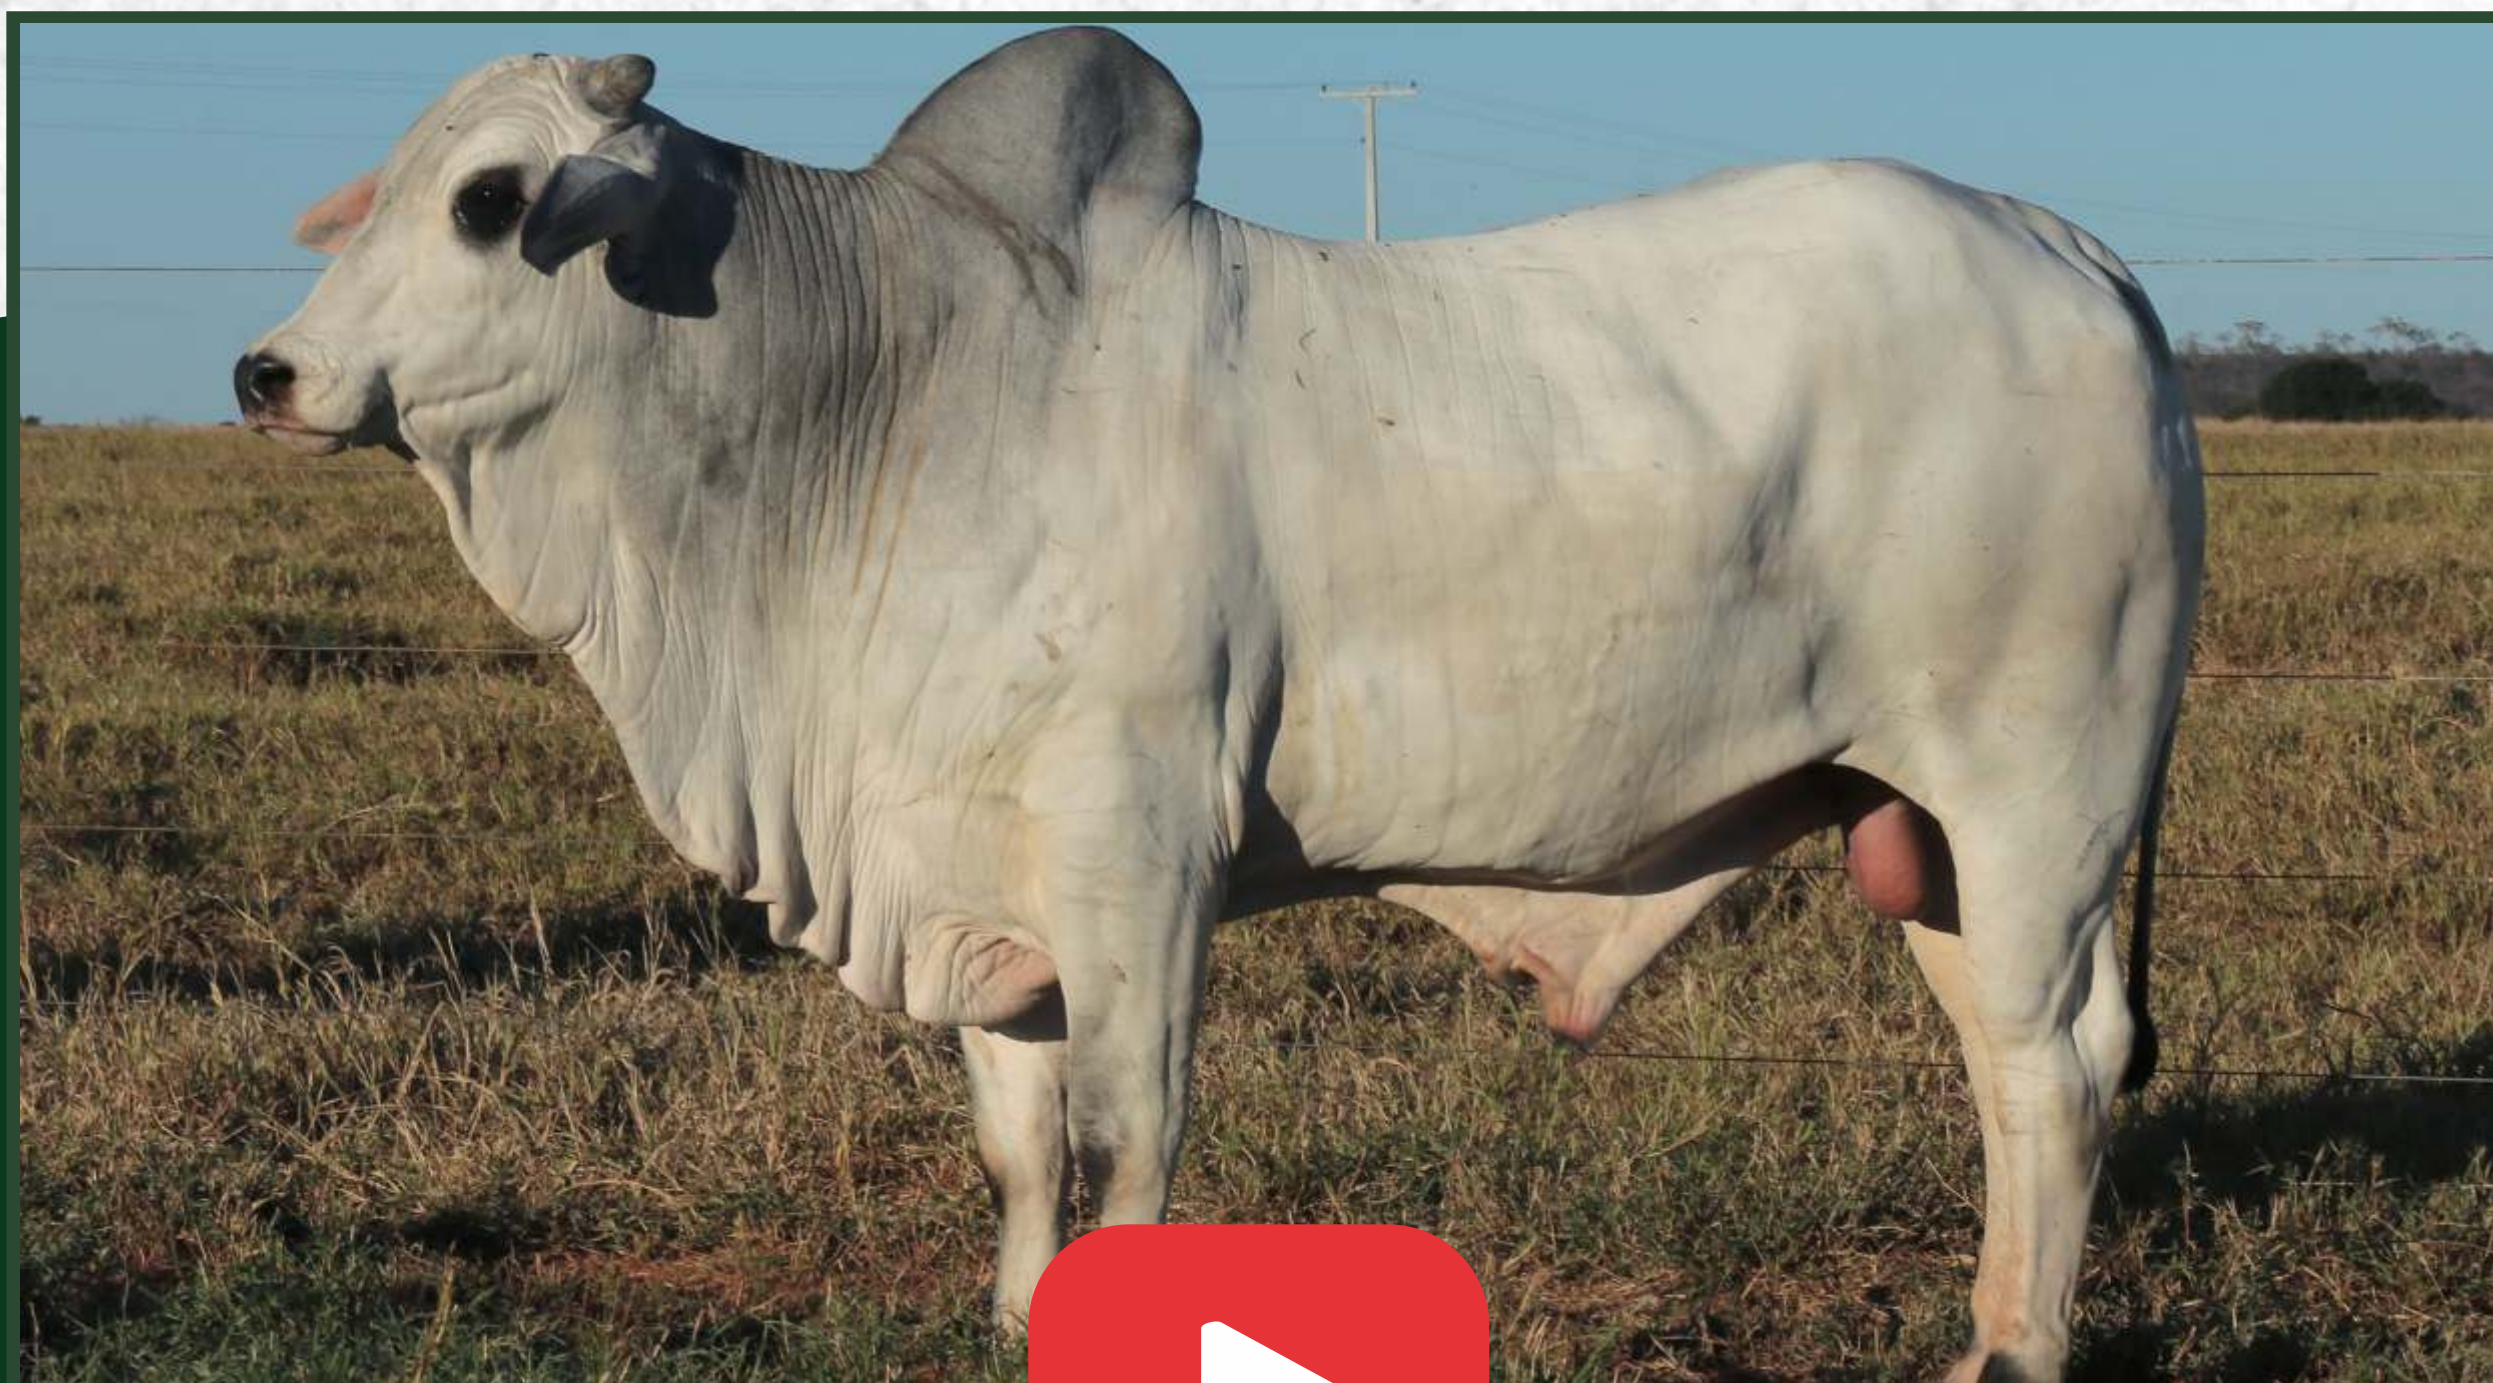

LOTE

18

LEILÃO VIRTUAL

TOUROS
AgropeVa

12 AGOSTO.19H

CLARK AGROPEVA

RGD:

CPRO

13191

NASC:

01/12/2021

PESO:

690

CE:

38

SEXO:

MACHO

AVÔ

REM ESPIA0007

AVÓ

BHARBY MAT.

PAI

EL ZORRERO SINO

MÃE

YANEZ AGROPEVA

AVÔ

AVESSO TE DA BELA

AVÓ

J.E.N LACERDA

MGTe 20.31

10 TOP

	Mp120	Dp210	Dp450	DAOL	DACAB	D3P	DSTAY	DPE365
MGTe	-0.03	11.57	21.85	2.50	-0.25	86.56	79.02	0.64
TOP(%)	72	6	6	10	89	5	15	18

iABCZ 21.82

1 DECA

	PM-EM	PD-ED	PS-ED	AOL	ACAB	IPP	STAY	PE-365
DEP	1.75	13.74	24.43	3.41	-0.16	-15.85	35.88	0.93
DECA	2	1	1	1	6	1	1	1