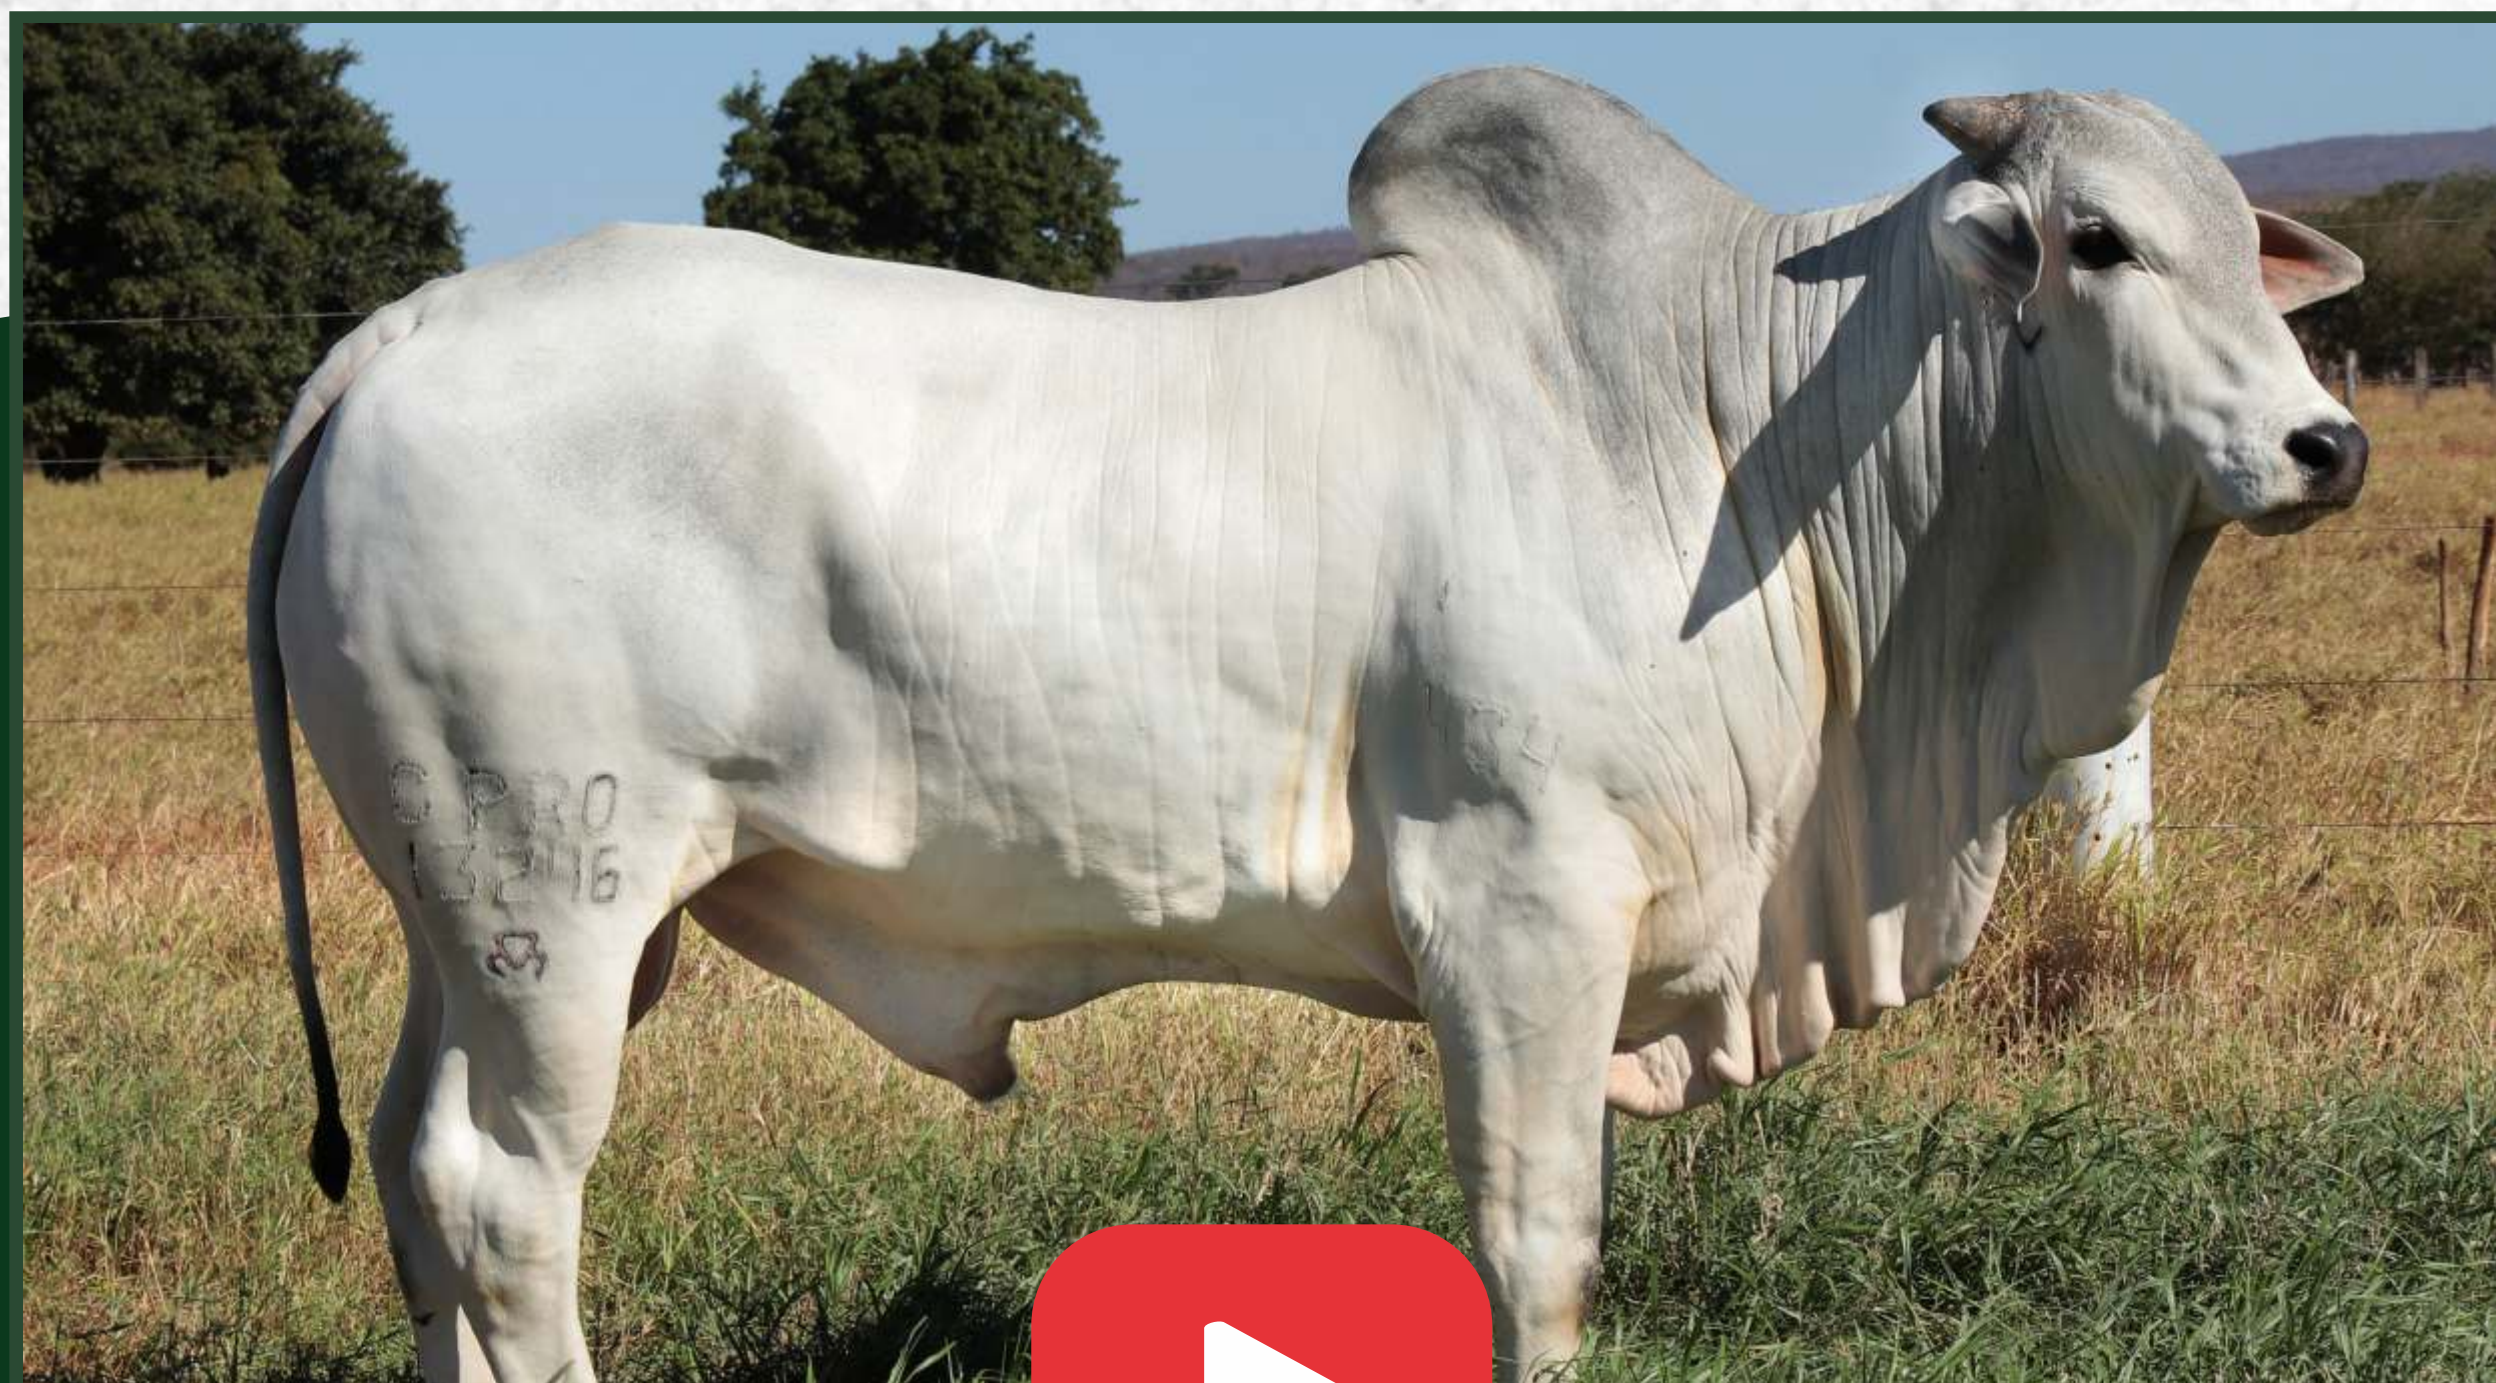

LOTE

11

LEILÃO VIRTUAL

TOUROS
AgropeVa

12 AGOSTO.19H

COLOMBO AGROPEVA

RGD:

CPRO