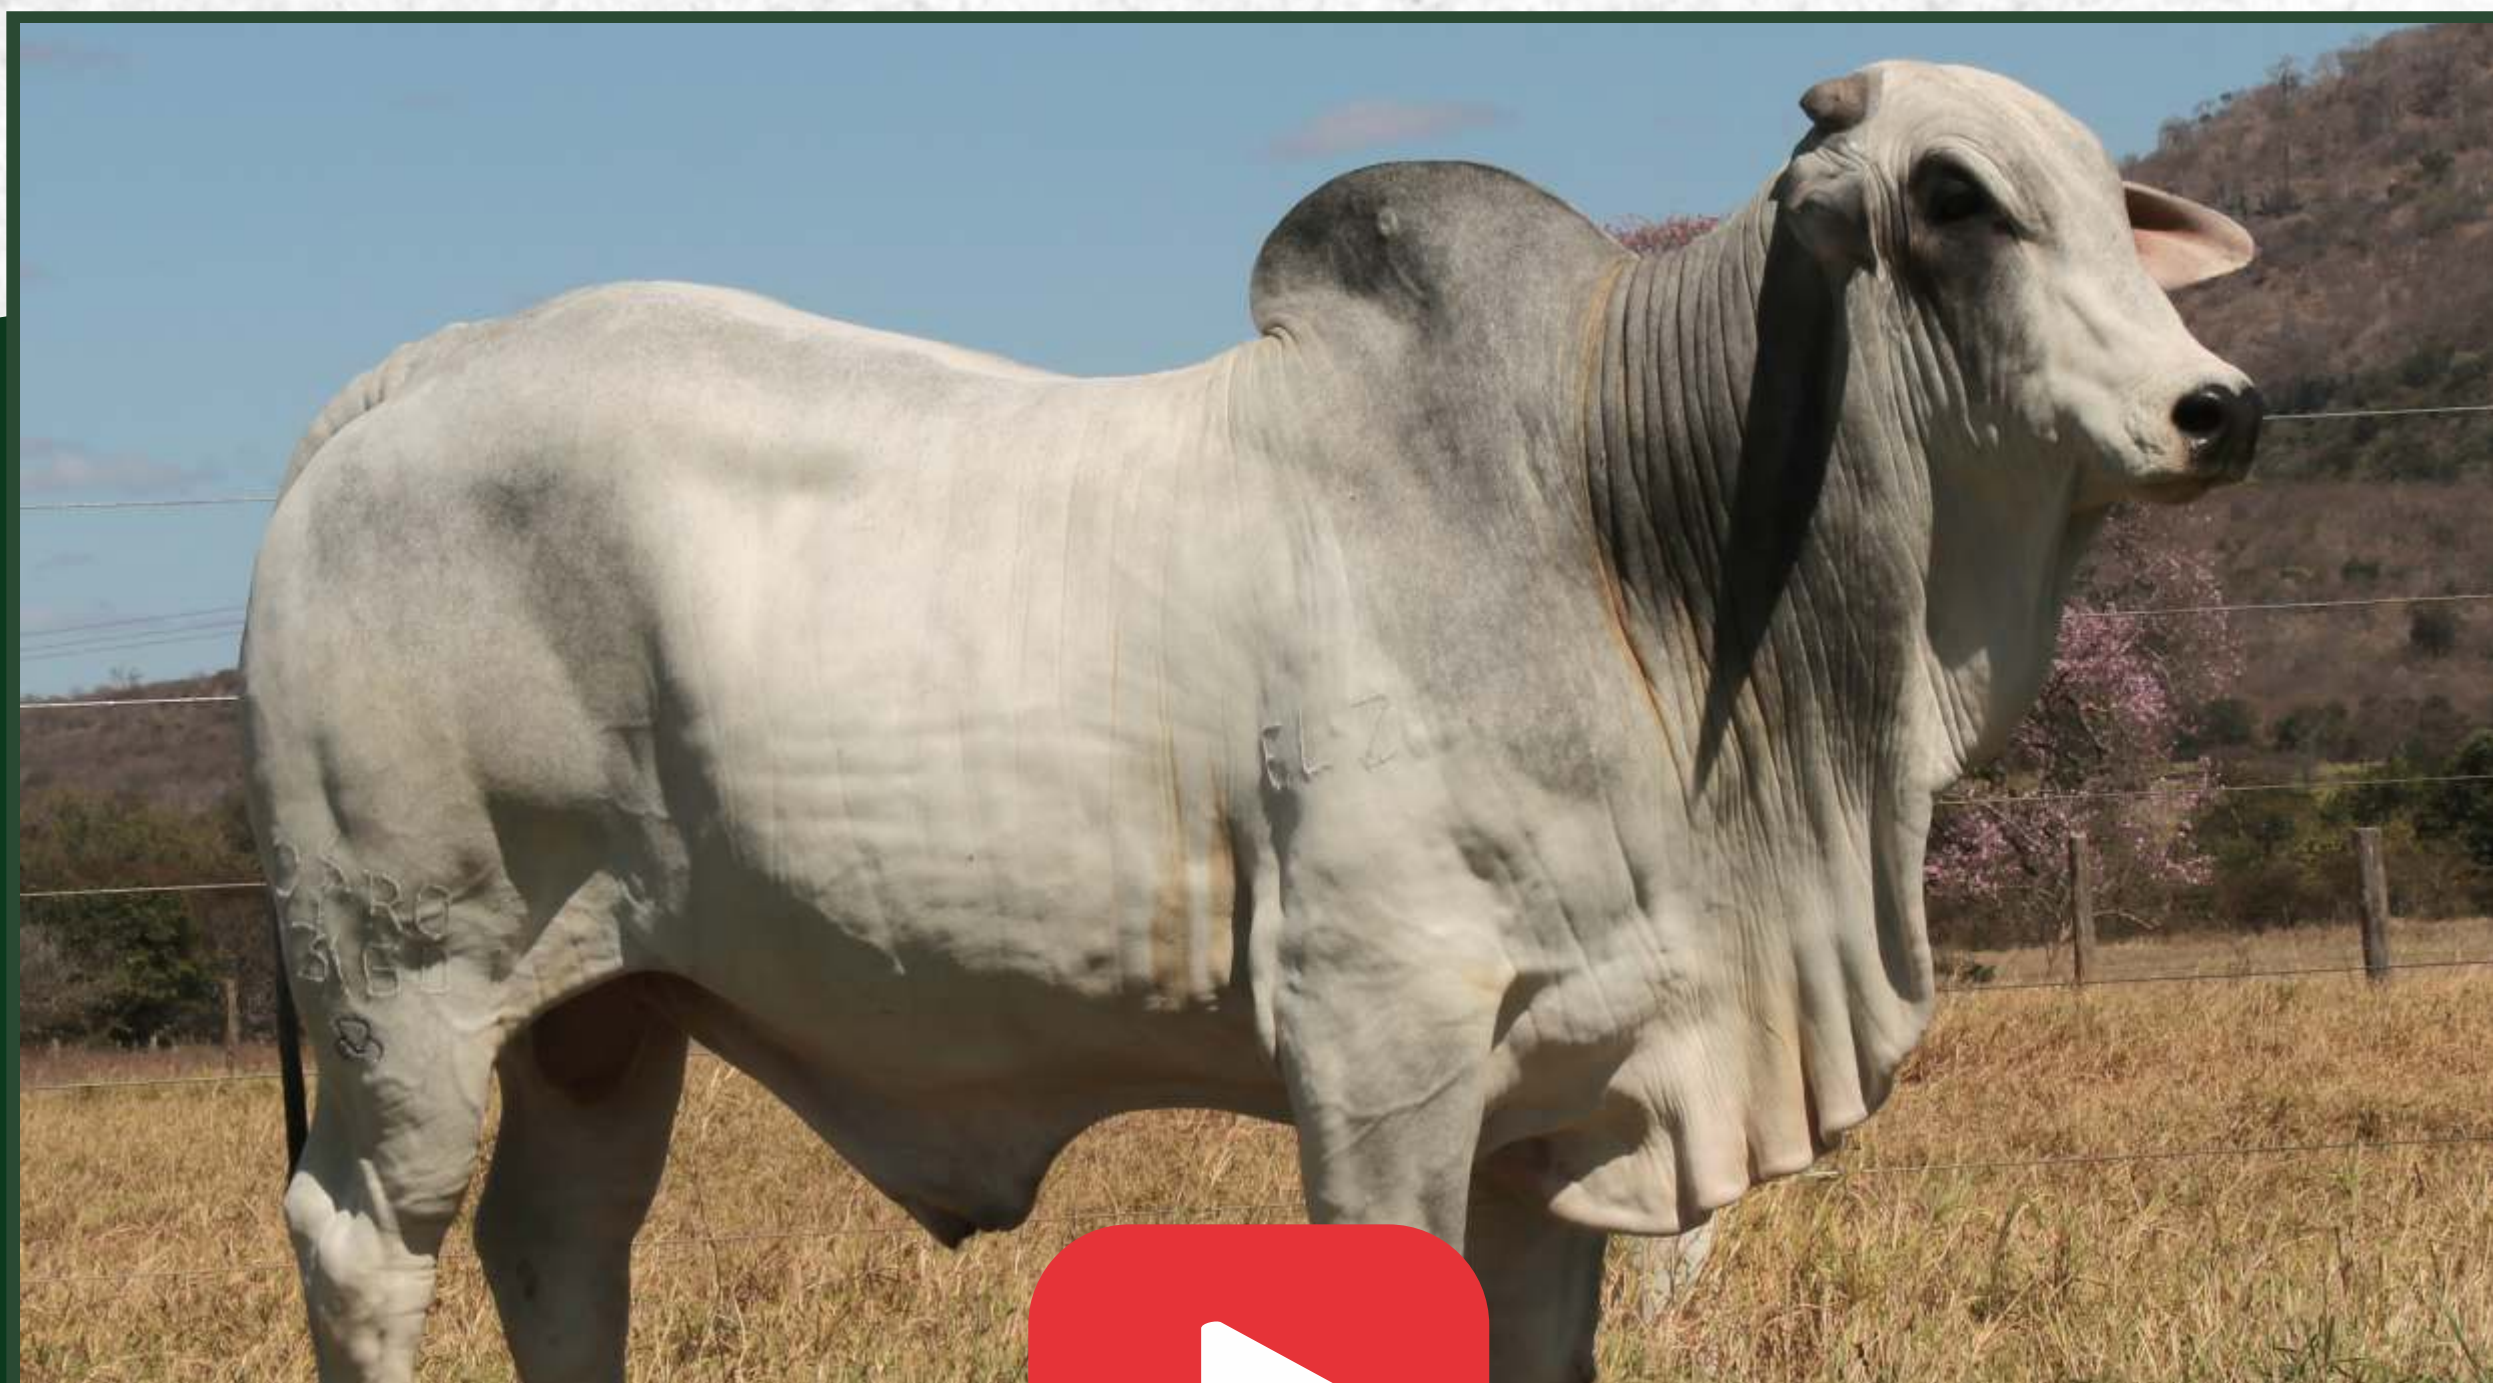

LOTE

07

LEILÃO VIRTUAL

TOUROS
AgropeVa

12 AGOSTO.19H

CARDON AGROPEVA

RGD:

CPRO