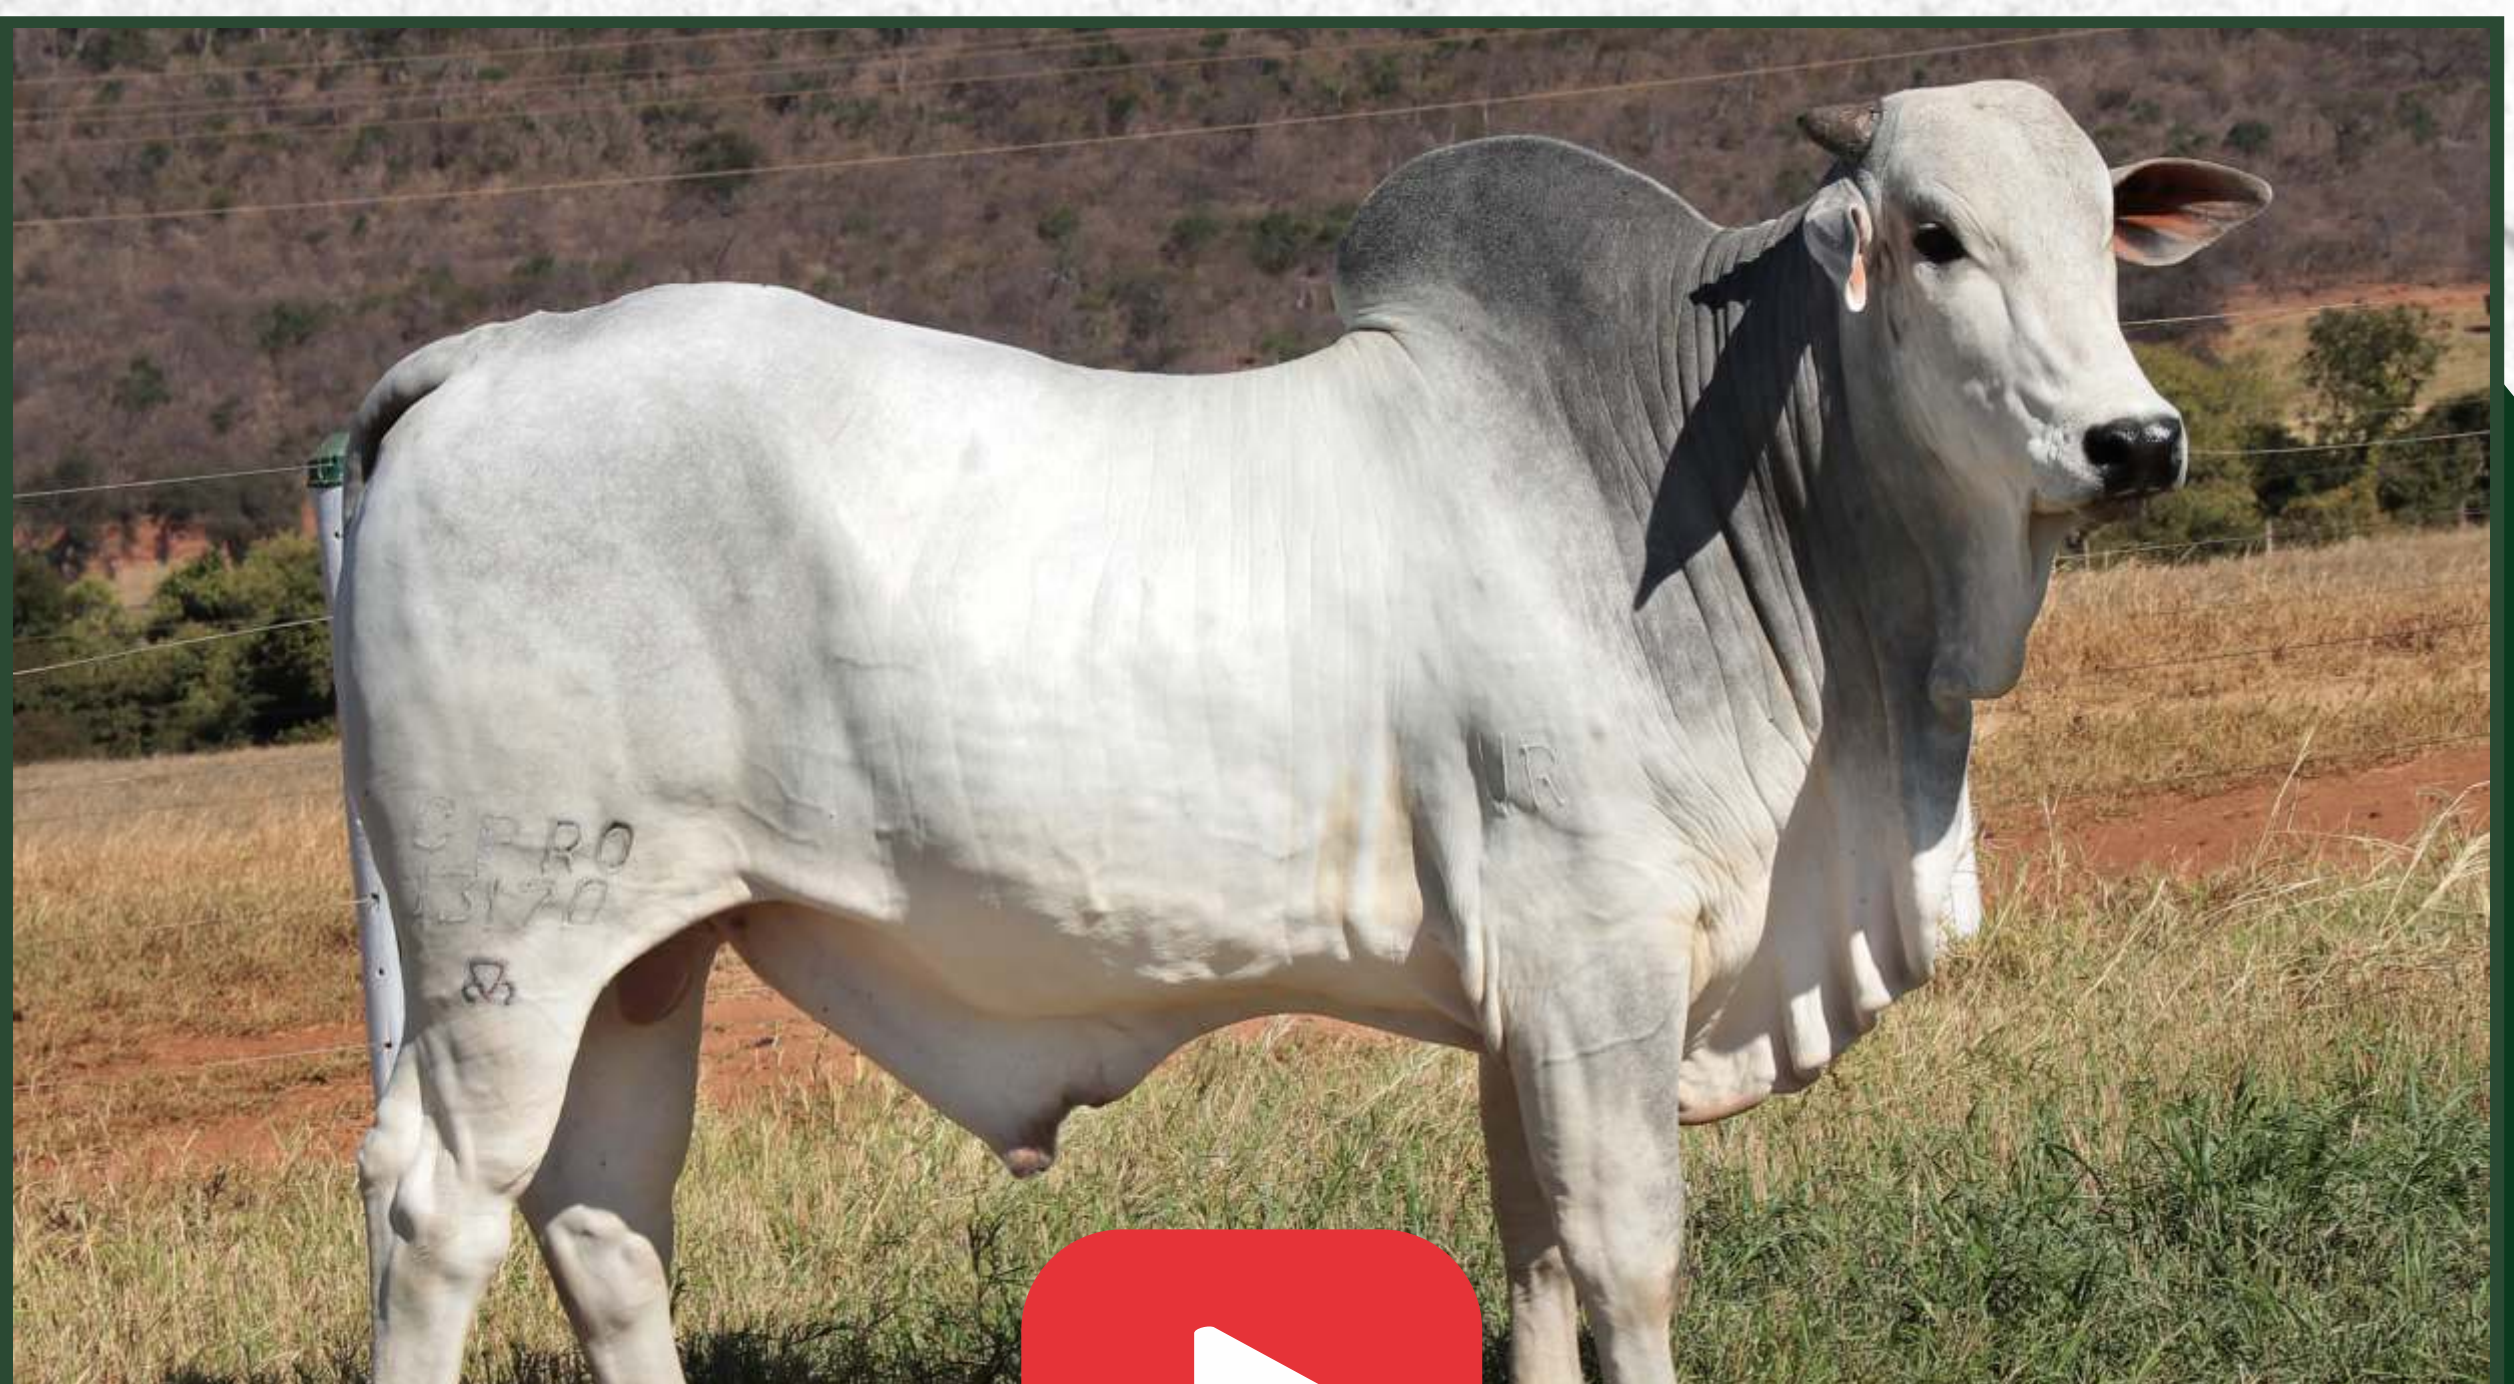

LOTE

26

LEILÃO VIRTUAL

CARDIGAN AGROPEVA

RGD:	NASC:	PESO:	CE:	SEXO:
CPRO	13195	01/01/2022	706	36
			MACHO	

	Mp120	Dp210	Dp450	DAOL	DACAB	D3P	DSTAY	DPE365
MGTe	3.80	14.54	31.11	4.56	0.48	78.30	81.74	0.95
TOP(%)	4	3	1	2	6	30	11	10