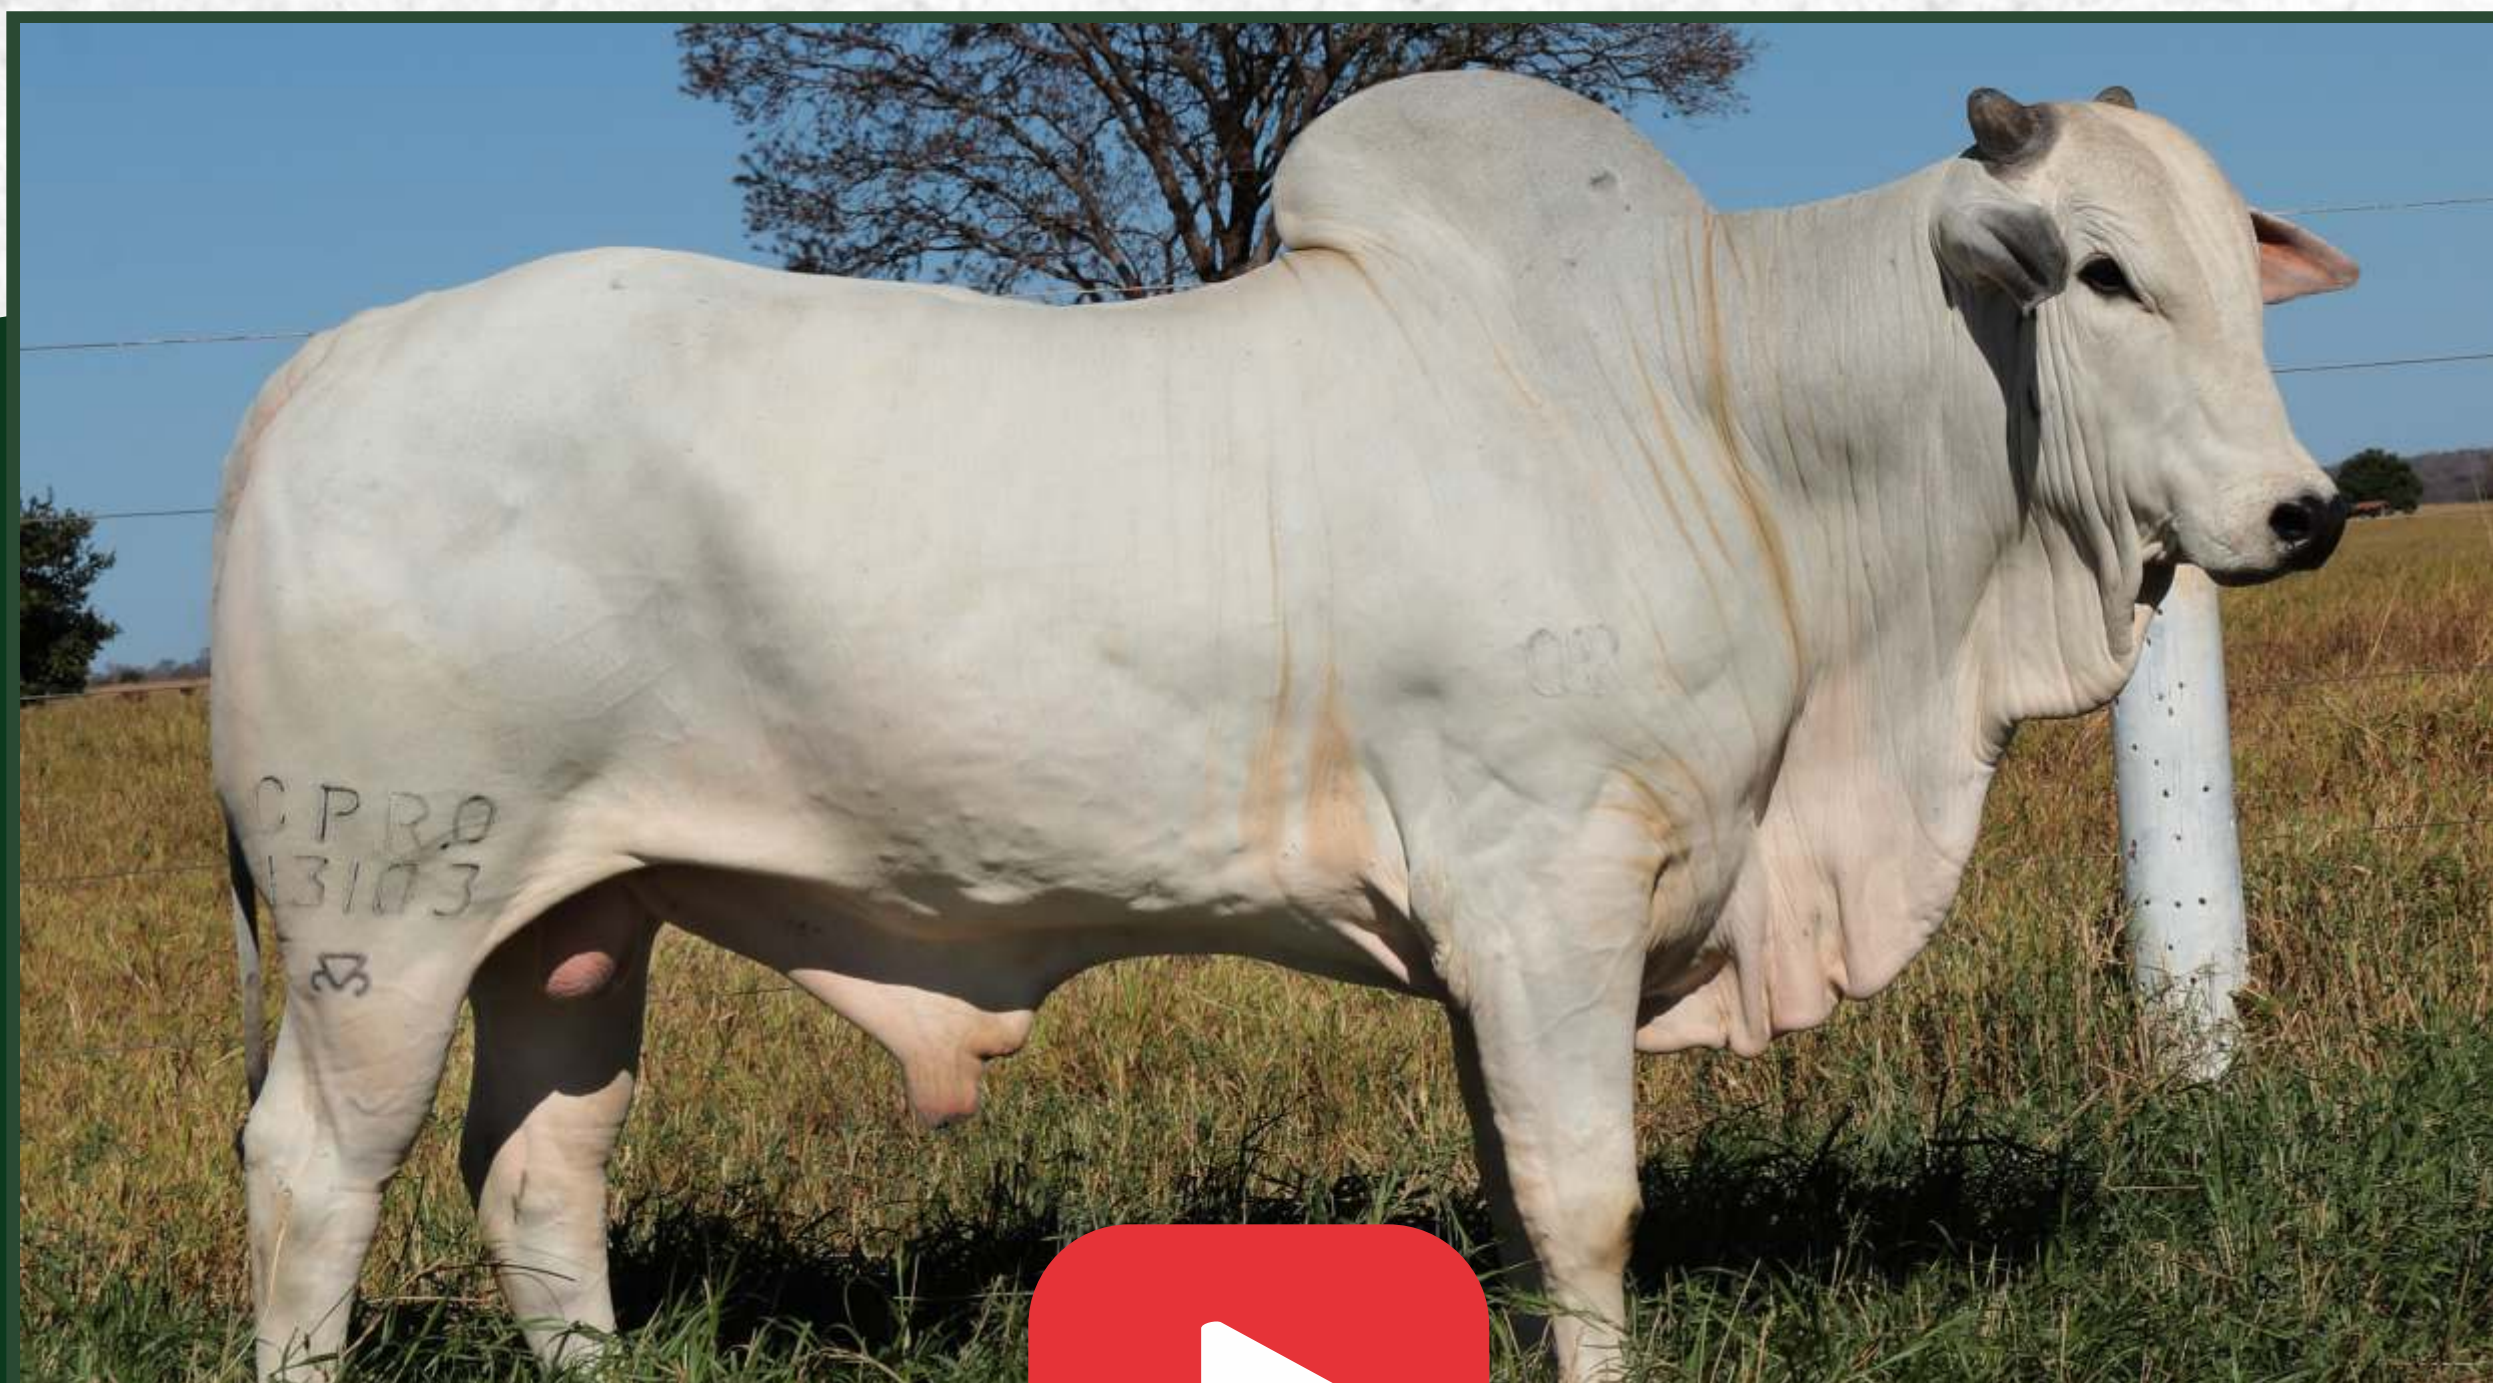

LOTE

12

LEILÃO VIRTUAL

TOUROS
AgropeVa

12 AGOSTO.19H

CARIMBOR AGROPEVA

RGD:

CPRO