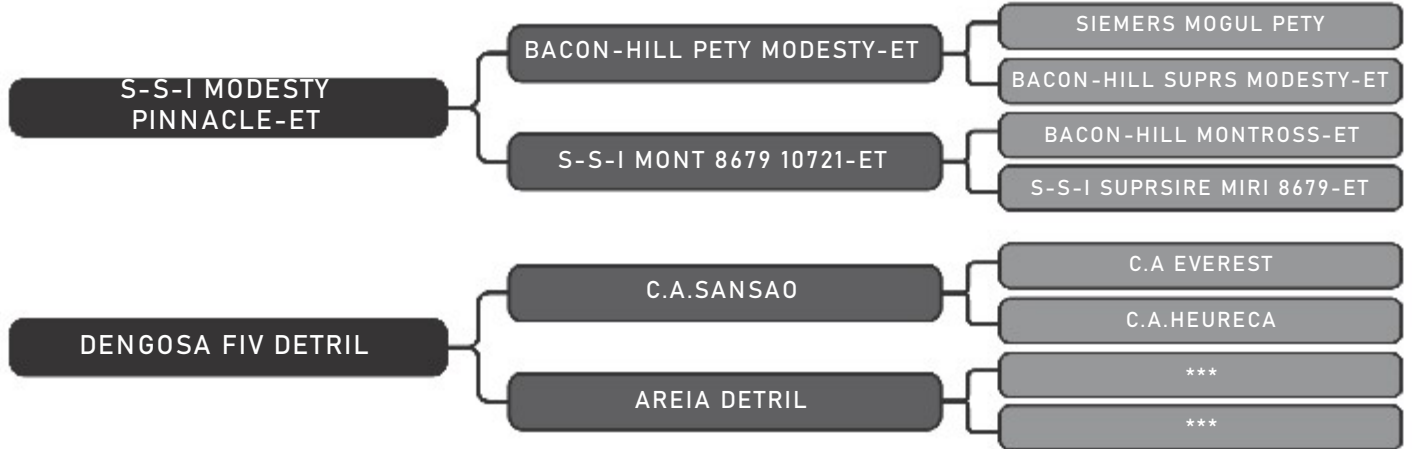

Vendedor(es): Agro Detril
GLADIS PINNACLE

LOTE
25

RAÇA: 1/2 Hol + 1/2 Gir SEXO: Fêmea
NASC.: 16/04/2020 IDADE: 51m REG.: DRL0352 TAT.: DTRL0352