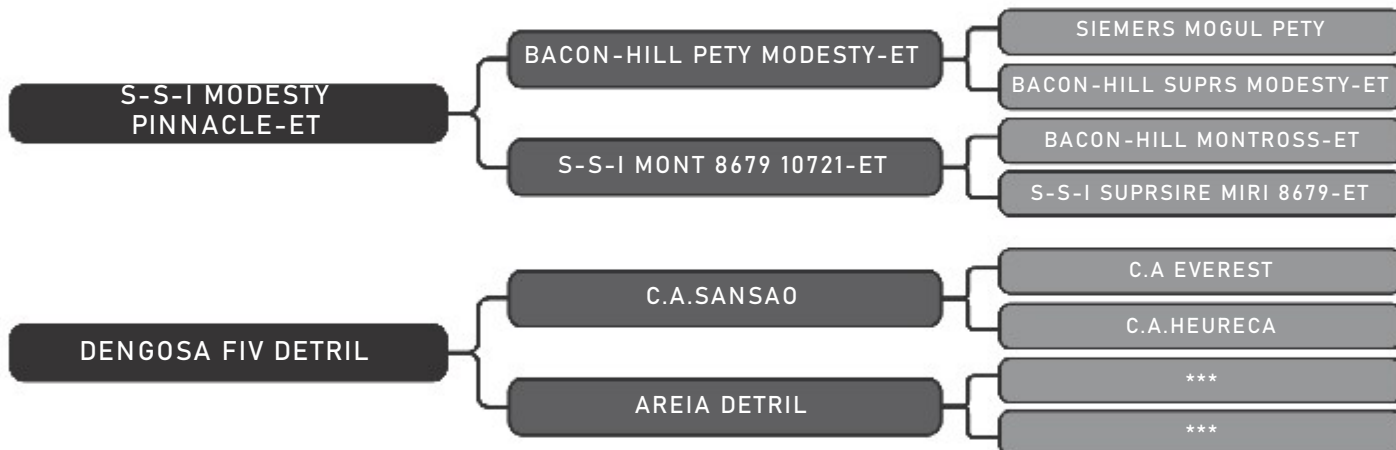

22 Kg de leite

COMPRADOR: _____ R$: _____

Vendedor(es): Agro Detril
GRATA PINNACLE

LOTE
26

RAÇA: 1/2 Hol + 1/2 Gir SEXO: Fêmea
NASC.: 11/04/2020 IDADE: 51m REG.: TAT.: DTRL0356