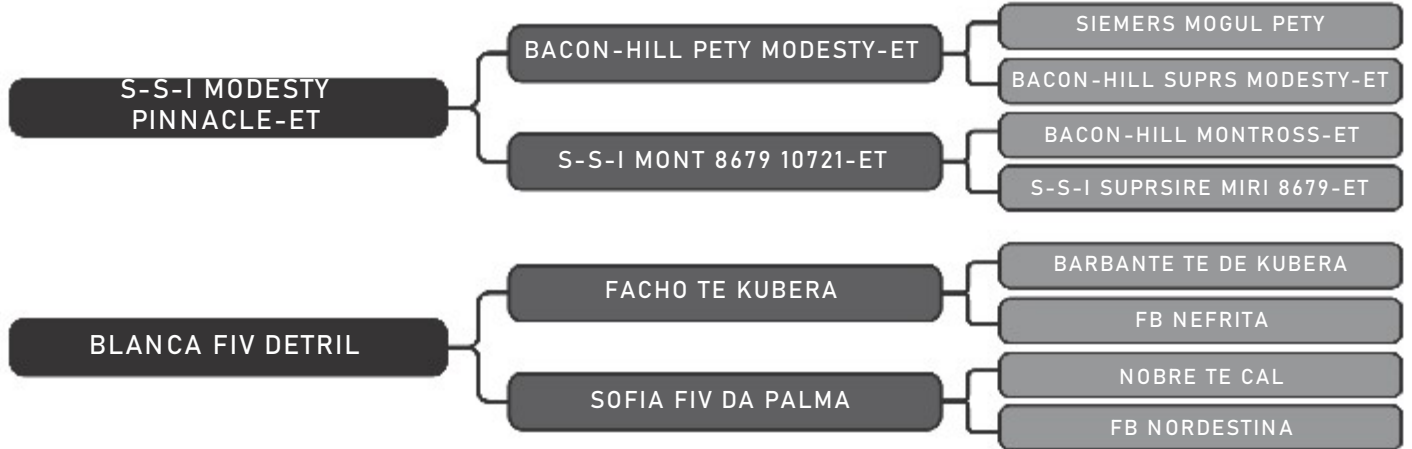

Vendedor(es): Agro Detril
GIGI PINNACLE

LOTE
29

RAÇA: 1/2 Hol + 1/2 Gir SEXO: Fêmea
NASC.: 12/04/2020 IDADE: 51m REG.: 2940-BR TAT.: DTRL0347