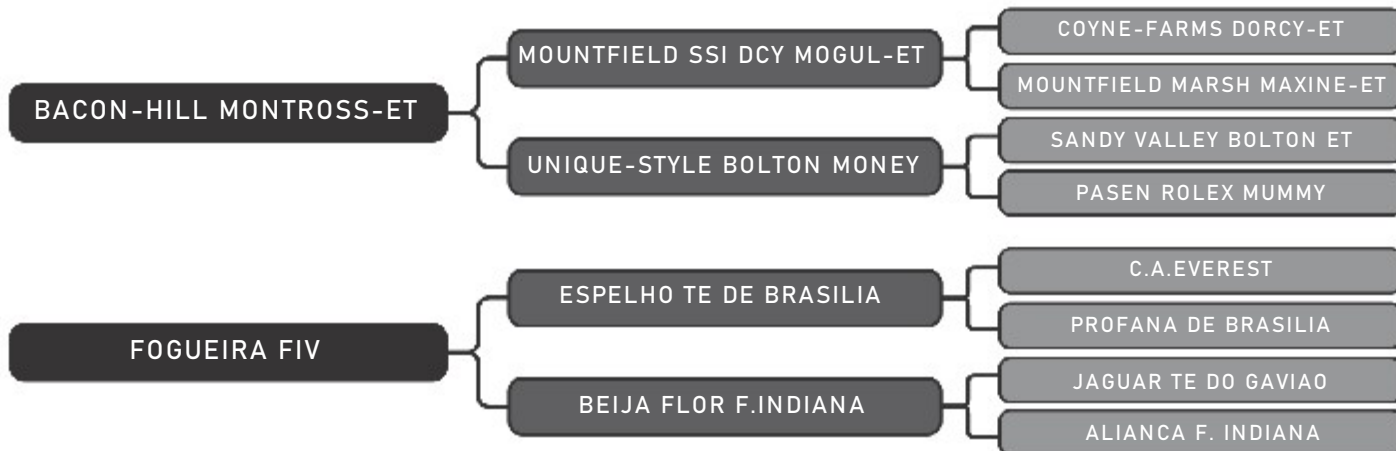

Vendedor(es): Agro Detril
IDTRL0457 MONTROSS

LOTE
68

RAÇA: 1/2 Hol + 1/2 Gir SEXO: Fêmea
NASC.: 20/04/2022 IDADE: 27m REG.: 6312-CD TAT.: DTRL0457