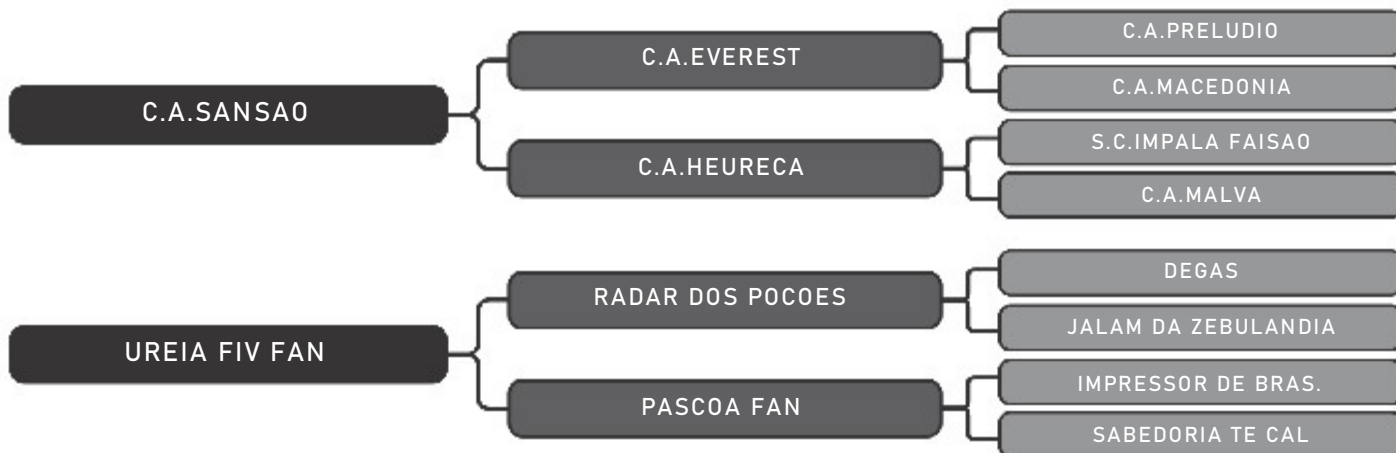

LOTE
43

RAÇA: Gir PO SEXO: Fêmea
NASC.: 26/01/2017 IDADE: 90m REG.: DTRL46

18 Kg de leite

COMPRADOR: _____ R\$: _____

Vendedor(es): Agro Detril
DECIDIDA FIV DETRIL

LOTE
44

RAÇA: Gir PO SEXO: Fêmea
NASC.: 20/11/2017 IDADE: 80m REG.: DTRL55