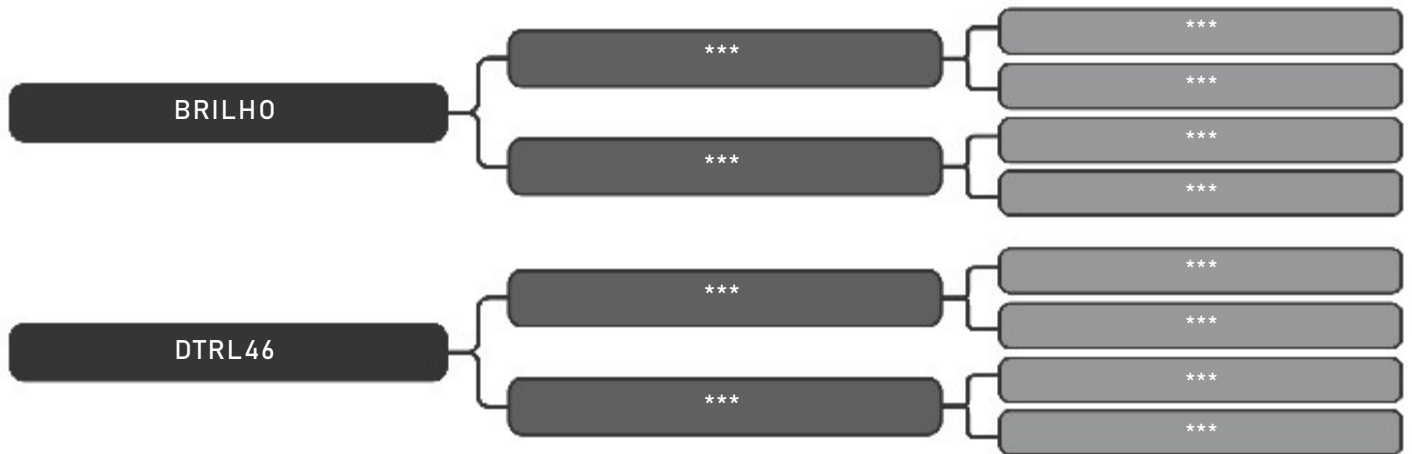

Prenhe de: Touro da fazenda com parto previsto para: fev/25
20 Kg de leite

COMPRADOR: _____ R\$: _____

Vendedor(es): Agro Detril

FORMATURA DETRIL NUMERO 1071

LOTE

37

RAÇA: Gir SEXO: Fêmea

NASC.: 05/12/2018 IDADE: 67m REG.: 14425 TAT.: 14425