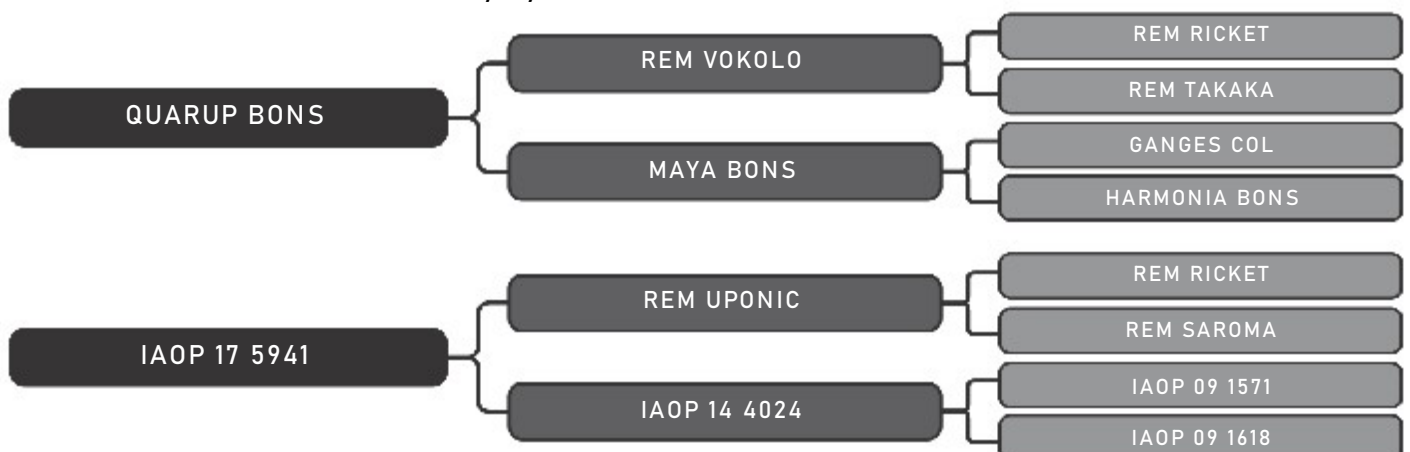

LOTE
91

RAÇA: Nelore PO SEXO: Macho
NASC.: 06/11/2022 IDADE: 20m REG.: DTRR90

COMPRADOR: _____ R\$: _____

Vendedor(es): Agro Detril
86 FIV DETRIL

LOTE
92

RAÇA: Nelore PO SEXO: Macho
NASC.: 03/11/2022 IDADE: 21m REG.: DTRR86