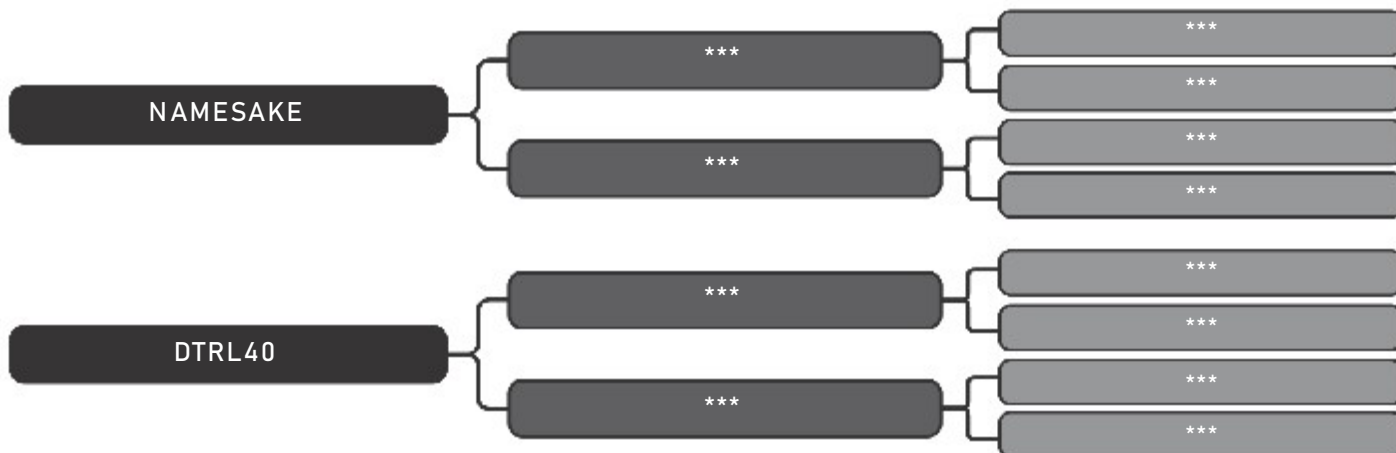

Vendedor(es): Agro Detril
FAISCA DETRIL

LOTE
74

RAÇA: 1/2 Hol + 1/2 Gir SEXO: Fêmea
NASC.: 09/08/2020 IDADE: 47m REG.: 4765-BW TAT.: RC GIR 3