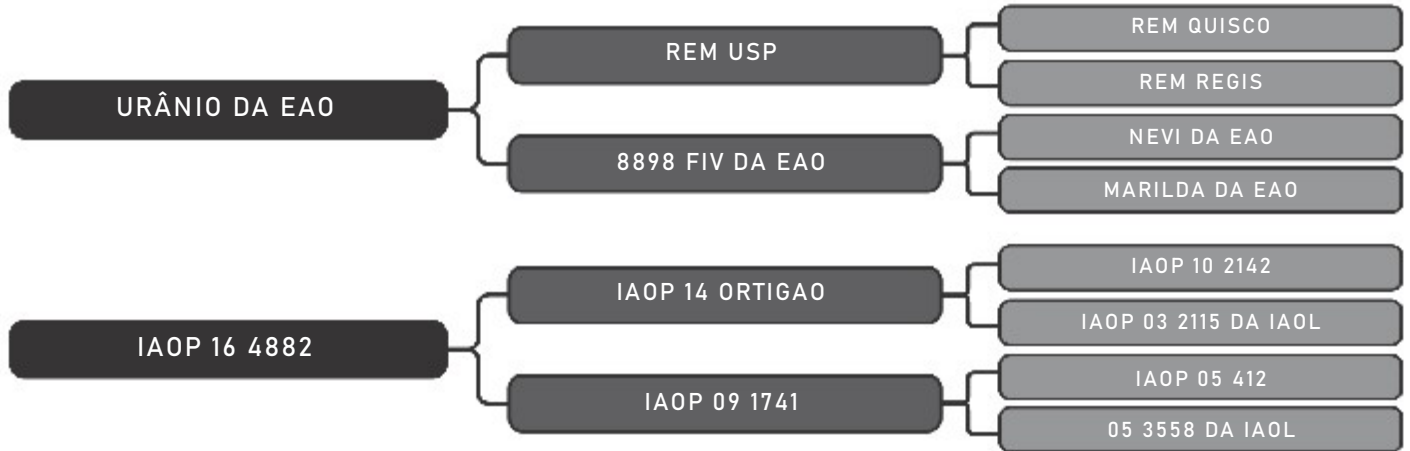

Vendedor(es): Agro Detril
126 FIV DETRIL

LOTE
93

RAÇA: Nelore PO SEXO: Macho
NASC.: 05/03/2023 IDADE: 16m REG.: DTRR126