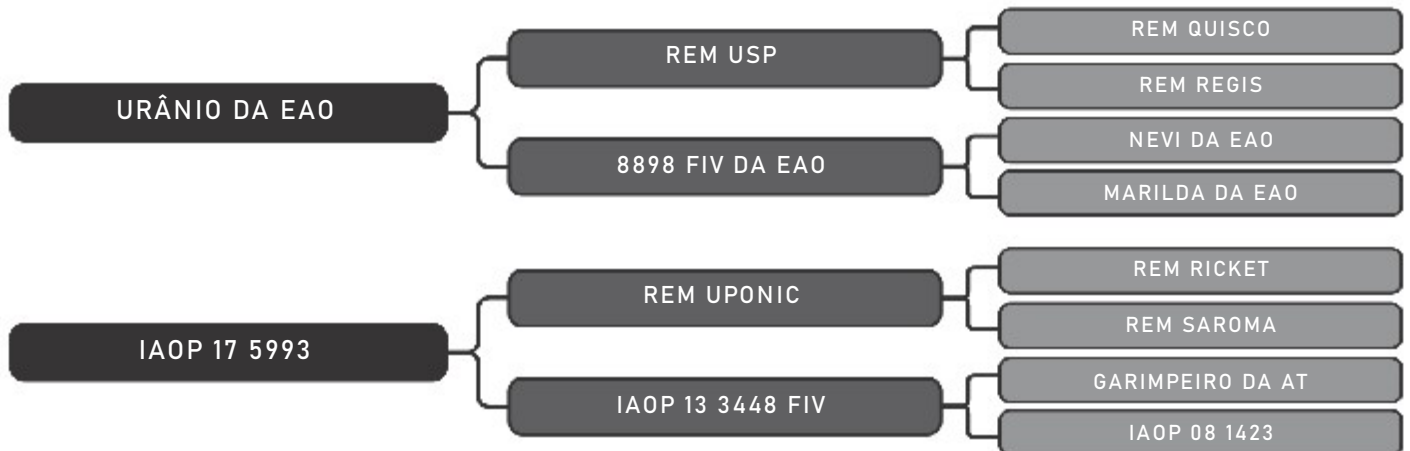

Vendedor(es): Agro Detril
90 FIV DETRIL

LOTE
91

RAÇA: Nelore PO SEXO: Macho
NASC.: 06/11/2022 IDADE: 20m REG.: DTRR90