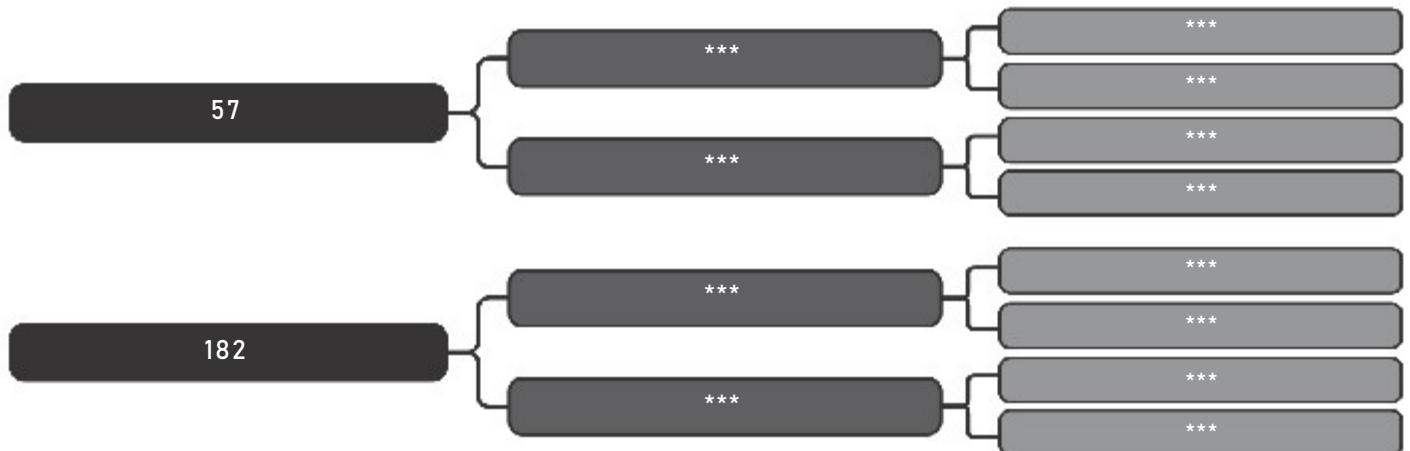

Vendedor(es): Agro Detril
BUKARIA TABU DETRIL

LOTE
54

RAÇA: Gir PO SEXO: Fêmea
NASC.: 23/04/2015 IDADE: 111m REG.: 14409 TAT.: 14409