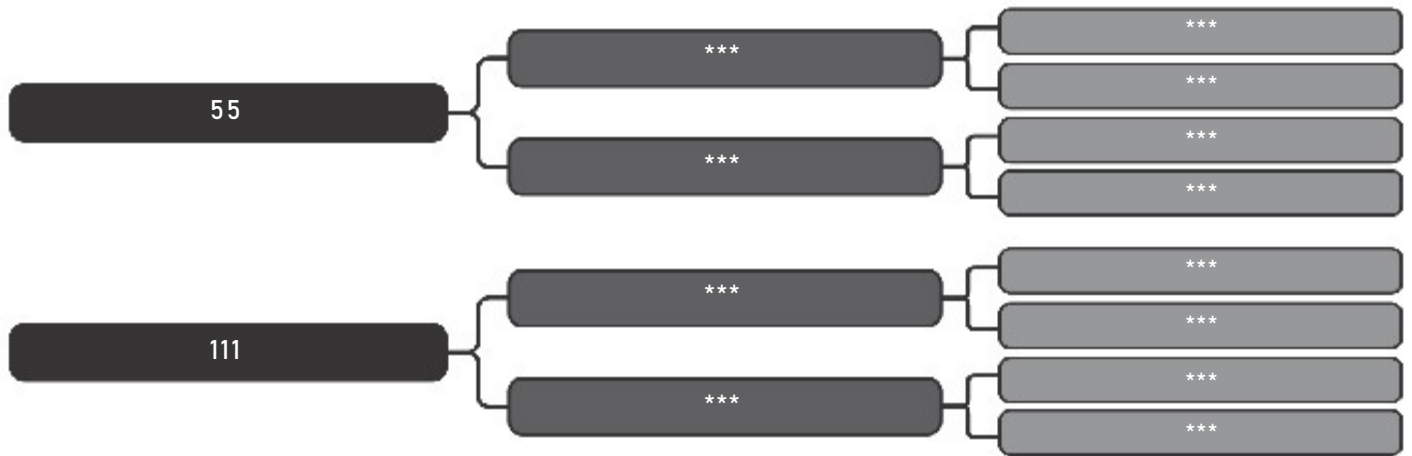

Vendedor(es): Agro Detril
BONECA FACHO

LOTE
39

RAÇA: Gir SEXO: Fêmea
NASC.: 04/01/2015 IDADE: 114m REG.: 14408 TAT.: 9GIR

20 Kg de leite

COMPRADOR: _____ R\$: _____

Vendedor(es): Agro Detril
BRAUNA DOM

LOTE
40