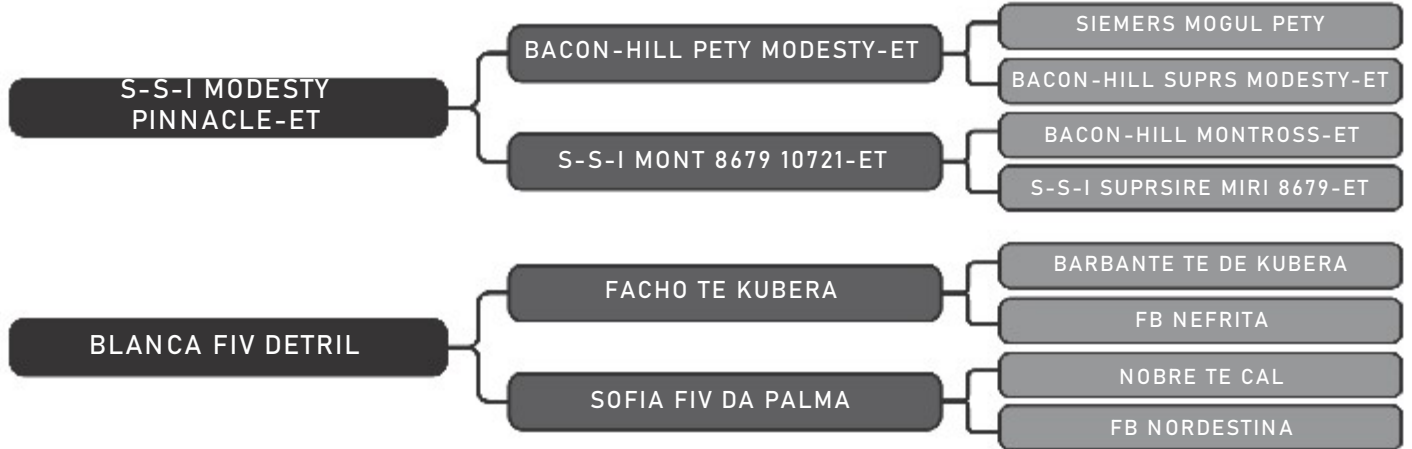

Vendedor(es): Agro Detril
JDTRL0479 PINNACLE

LOTE
89

RAÇA: 1/2 Hol + 1/2 Gir SEXO: Fêmea
NASC.: 04/10/2022 IDADE: 21m REG.: DTRL0479 TAT.: DTRL0479

COMPRADOR: _____ R\$: _____

Vendedor(es): Agro Detril
NOVILHA