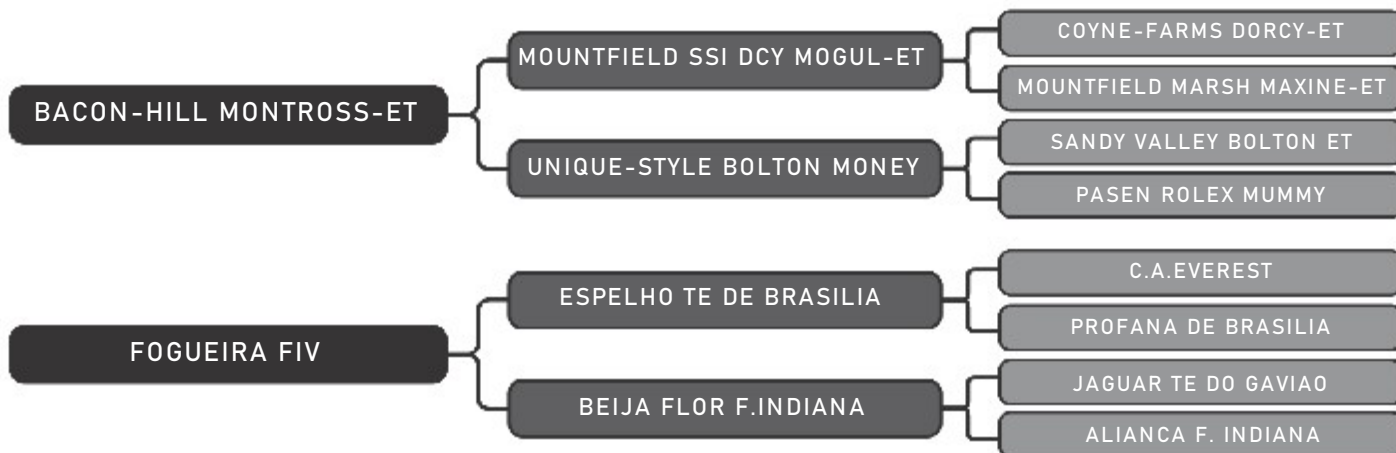

Vendedor(es): Agro Detril
IDTRL0462 MONTROSS

LOTE
65

RAÇA: 1/2 Hol + 1/2 Gir SEXO: Fêmea
NASC.: 25/04/2022 IDADE: 27m REG.: 6305-CD TAT.: 6305-CD

Prenhe de: Touro da fazenda com parto previsto para: out/24

COMPRADOR: _____ R$: _____