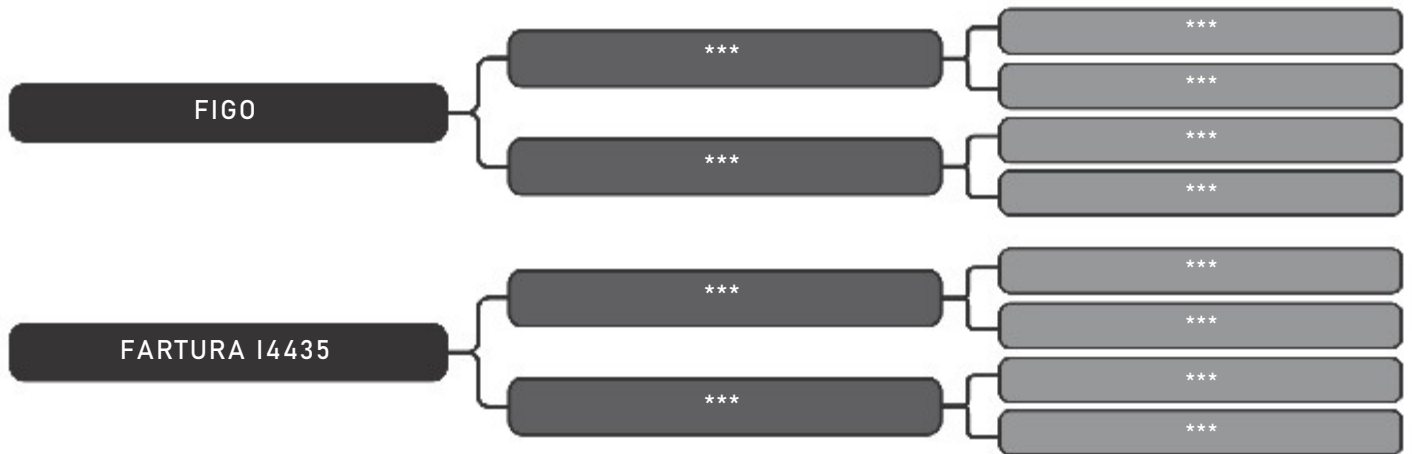

LOTE
49

RAÇA: Gir PO SEXO: Fêmea
NASC.: 15/04/2015 IDADE: 111m REG.: I4429 TAT.: 06GIR

7 Kg de leite

COMPRADOR: _____ R\$: _____

Vendedor(es): Agro Detril
FEDORA DETRIL

LOTE
50

RAÇA: Gir PO SEXO: Fêmea
NASC.: 02/09/2022 IDADE: 23m REG.: TAT.: 169