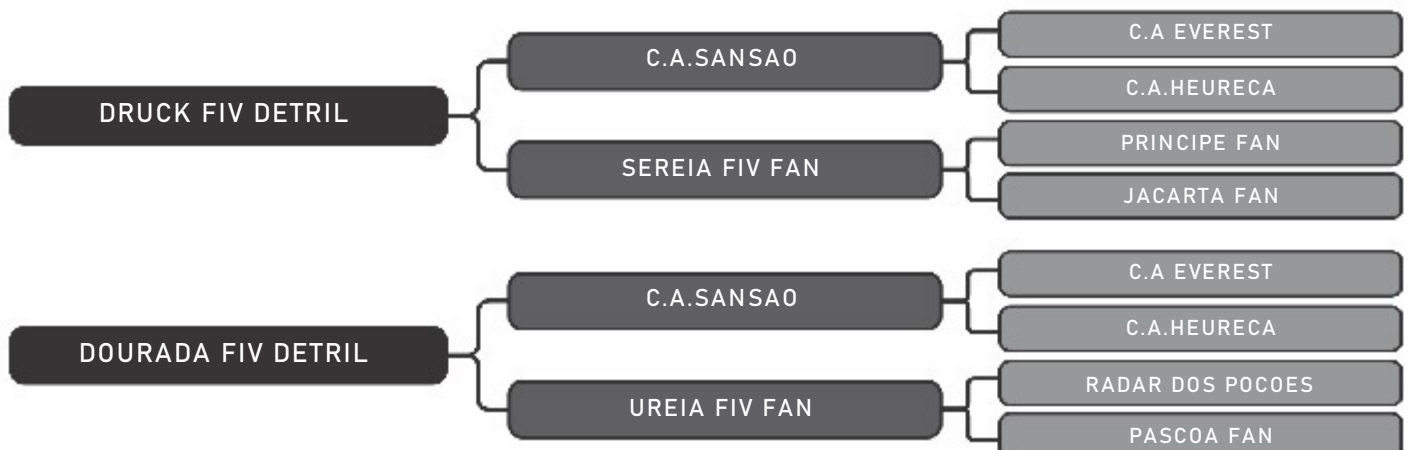

Prenhe de: Touro da fazenda com parto previsto para: nov/24

COMPRADOR: _____ R$: _____

Vendedor(es): Agro Detril
80 HARTEGA DETRIL

LOTE
55

RAÇA: Gir PO SEXO: Fêmea
NASC.: 08/07/2021 IDADE: 36m REG.: DTRL80 TAT.: DTRL80