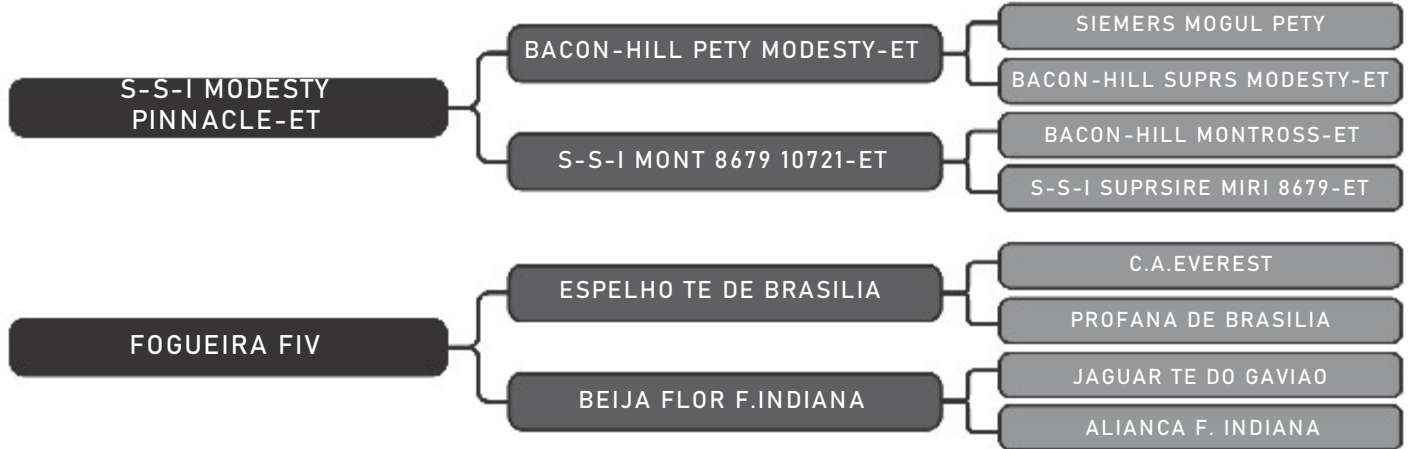

Vendedor(es): Agro Detril
IDC DTRL0471 PINNACLE

LOTE
67

RAÇA: 1/2 Hol + 1/2 Gir SEXO: Fêmea
NASC.: 06/06/2022 IDADE: 25m REG.: 6306-CD TAT.: DTRL0471