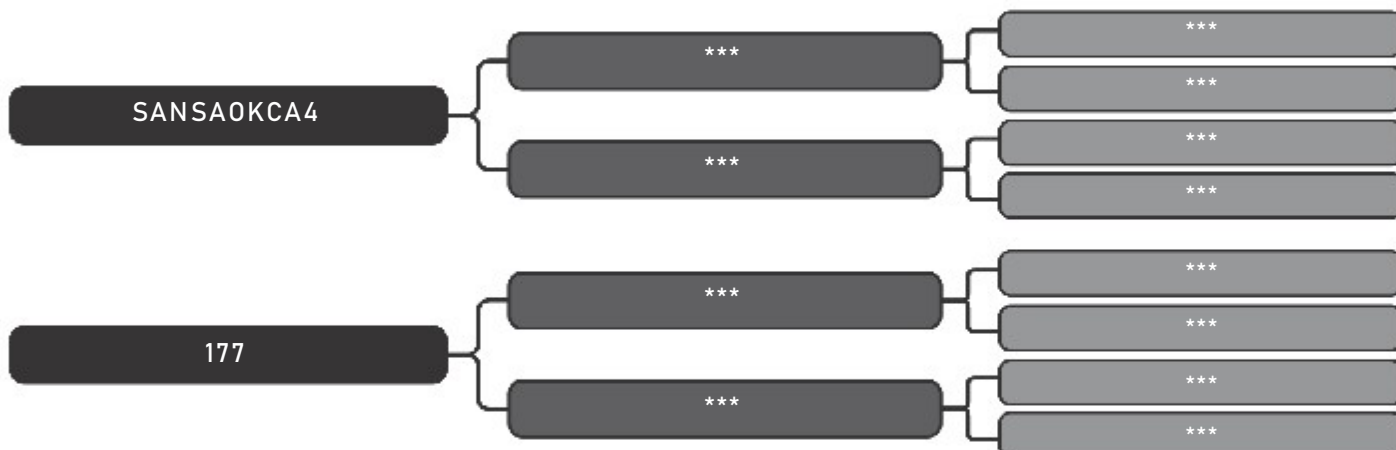

14 Kg de leite

COMPRADOR: _____ R$: _____

Vendedor(es): Agro Detril
DEIJA SANSÃO

LOTE
47

RAÇA: Gir SEXO: Fêmea
NASC.: 03/02/2017 IDADE: 90m REG.: 49 TAT.: DTRL49