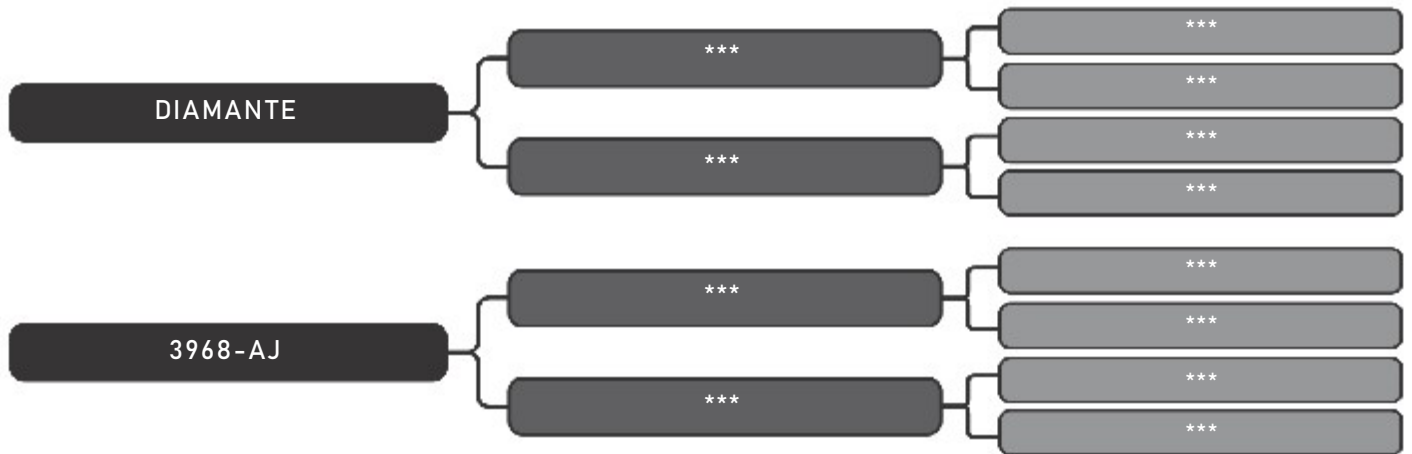

Vendedor(es): Agro Detril
BACADA DIAMANTE

LOTE
46

RAÇA: Gir PO SEXO: Fêmea
NASC.: 16/04/2015 IDADE: 111m REG.: 20 TAT.: 08GIR