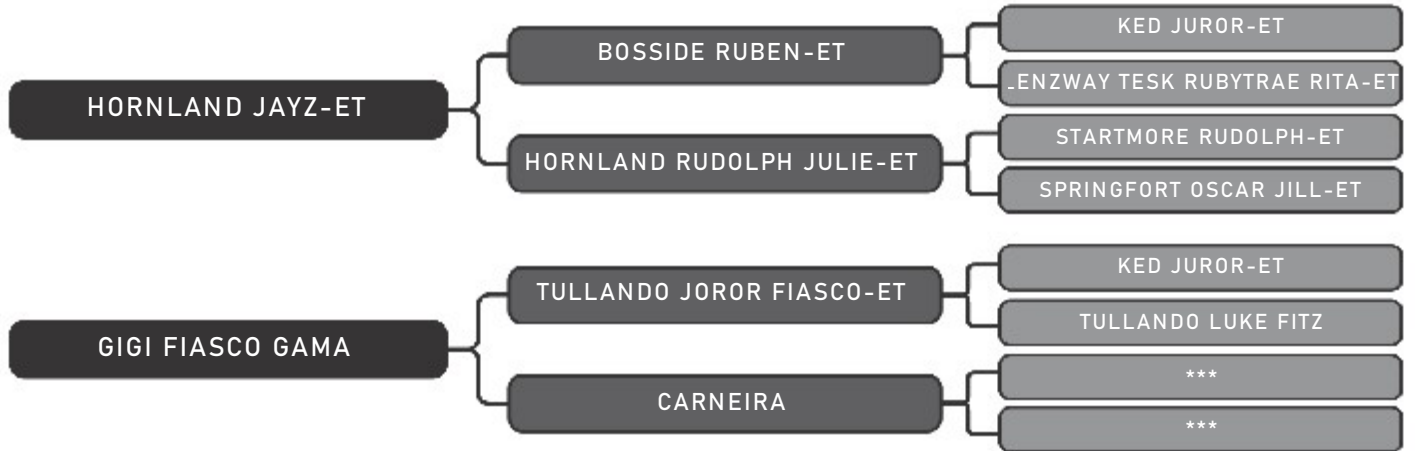

LOTE
26

RAÇA: 1/2 Hol + 1/2 Gir SEXO: Fêmea
NASC.: 11/04/2020 IDADE: 51m REG.: TAT.: DTRL0356

20 Kg de leite

COMPRADOR: _____ R\$: _____

Vendedor(es): Agro Detril
CHARMOSA JAYZ

LOTE
27

RAÇA: 3/4 Hol + 1/4 Gir SEXO: Fêmea
NASC.: 28/03/2016 IDADE: 100m REG.: 9504-AN TAT.: DTRL0194