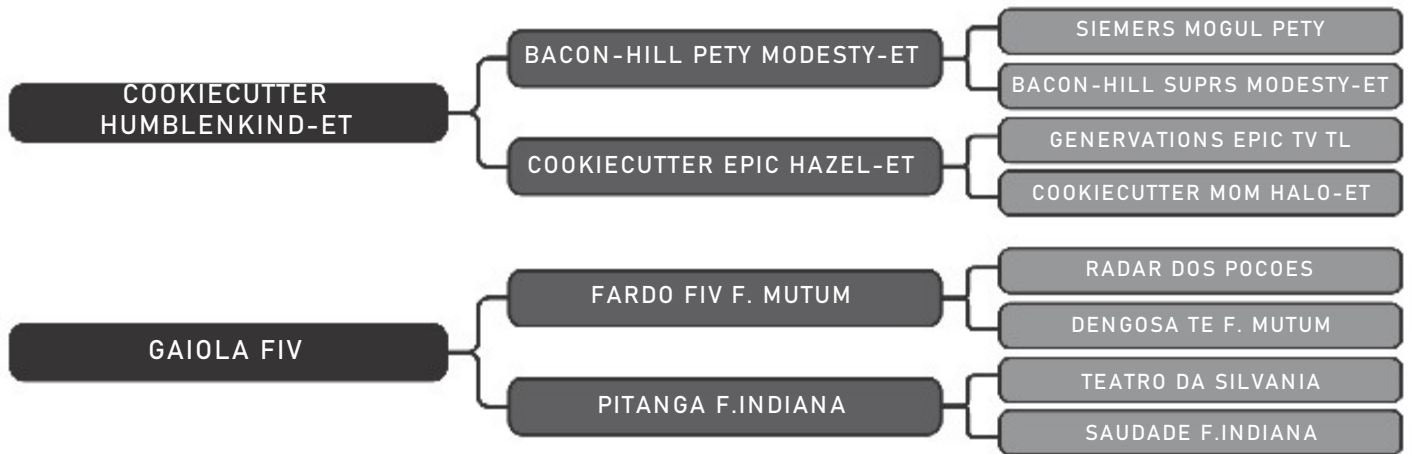

Vendedor(es): Agro Detril
FELÍCIA HUMBLINKIND

LOTE
87

RAÇA: 1/2 Hol + 1/2 Gir SEXO: Fêmea
NASC.: 17/10/2019 IDADE: 57m REG.: DTRL0276 TAT.: DTRL0276

Prenhe de: Touro da fazenda com parto previsto para: jan/25

COMPRADOR: _____ R$: _____