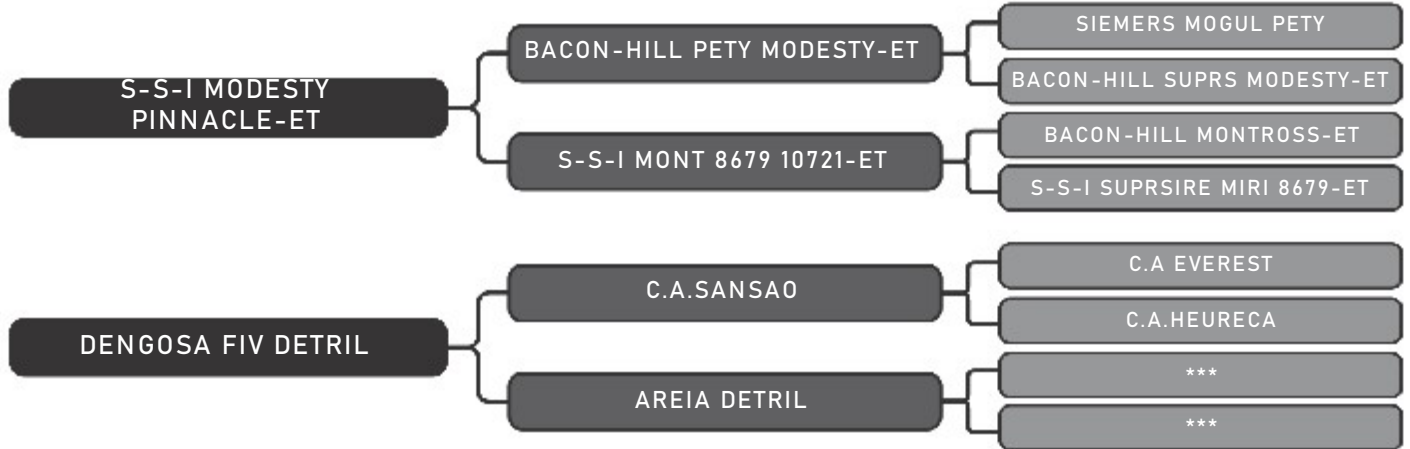

Vendedor(es): Agro Detril
IBC DTRL0470 PINNACLE

LOTE
70

RAÇA: 1/2 Hol + 1/2 Gir SEXO: Fêmea
NASC.: 06/06/2022 IDADE: 25m REG.: 6315-CD TAT.: DTRL0472