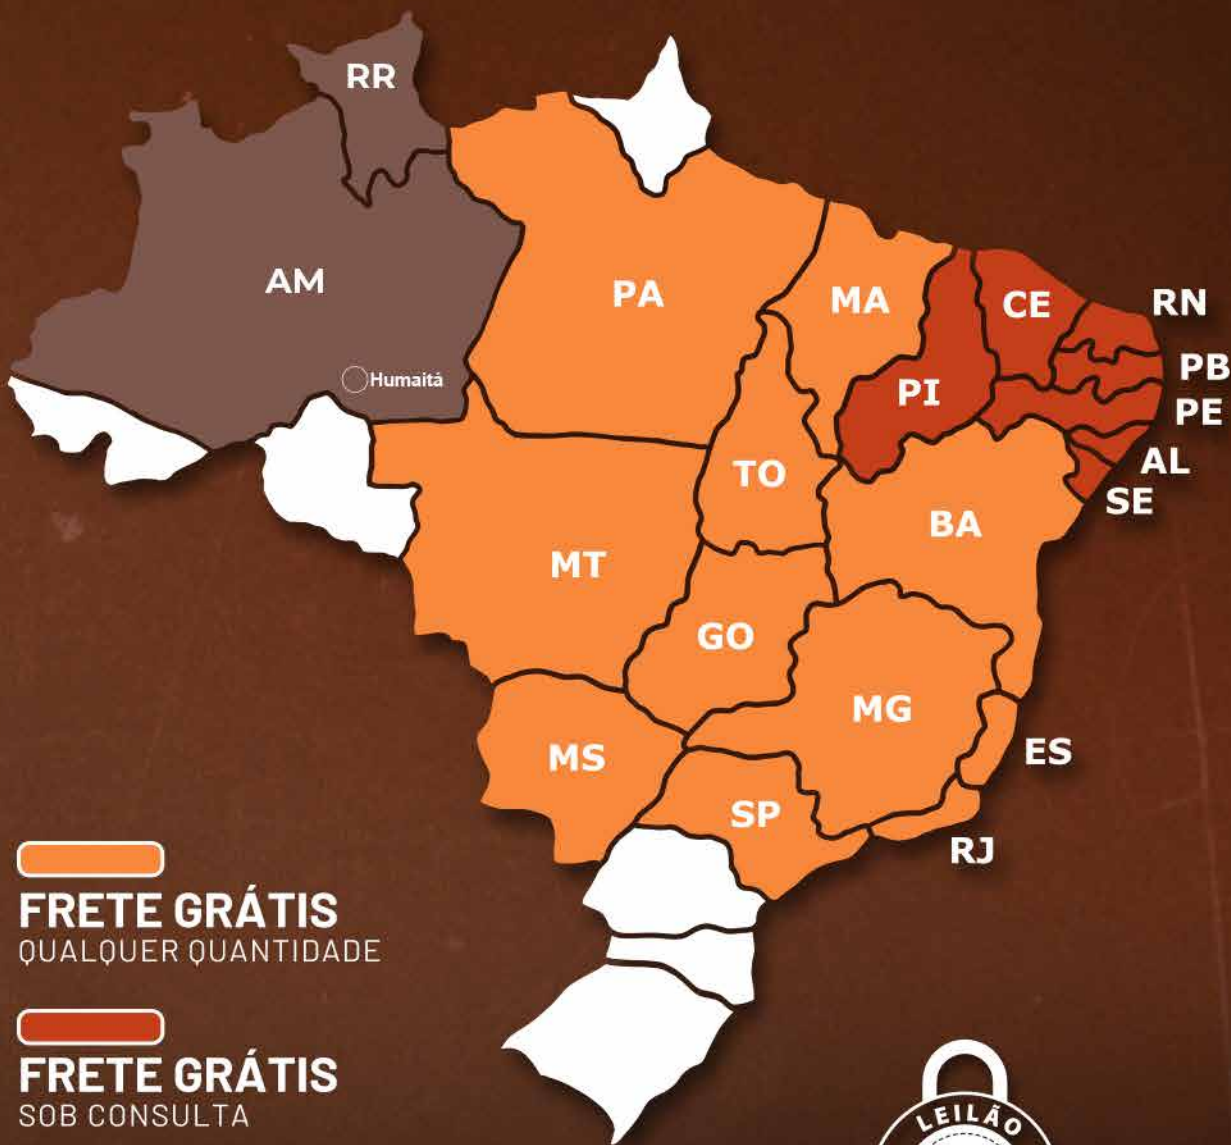

LEILÃO TOUROS

Premium

KatiSpera

CONDIÇÕES DE FRETE

FRETE GRÁTIS
QUALQUER QUANTIDADE

FRETE GRÁTIS
SOB CONSULTA

FRETE GRÁTIS - AM E RR
ENTREGA EM HUMAITÁ

NÃO É POSSÍVEL
A ENTREGA