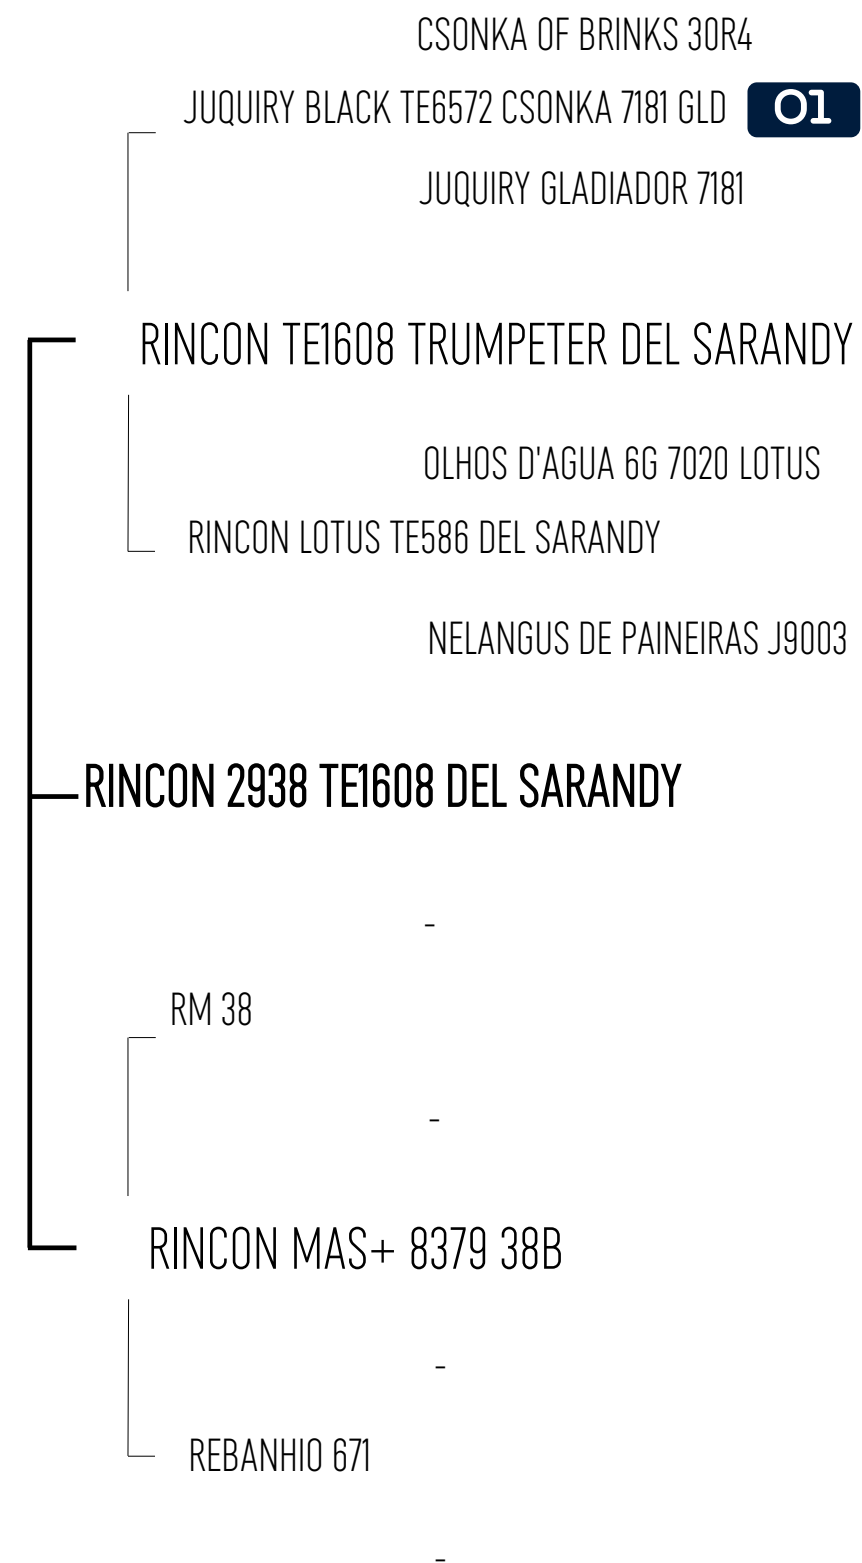

Ganho Nasc-Desm direto	4%
Índice Desmama	10%
Ganho Nasc-Sobreano	7%
Perímetro escrotal	26%
Índice Final	15%

PARA CONFERIR A RÉGUA COMPLETA: [ACESSE](#)