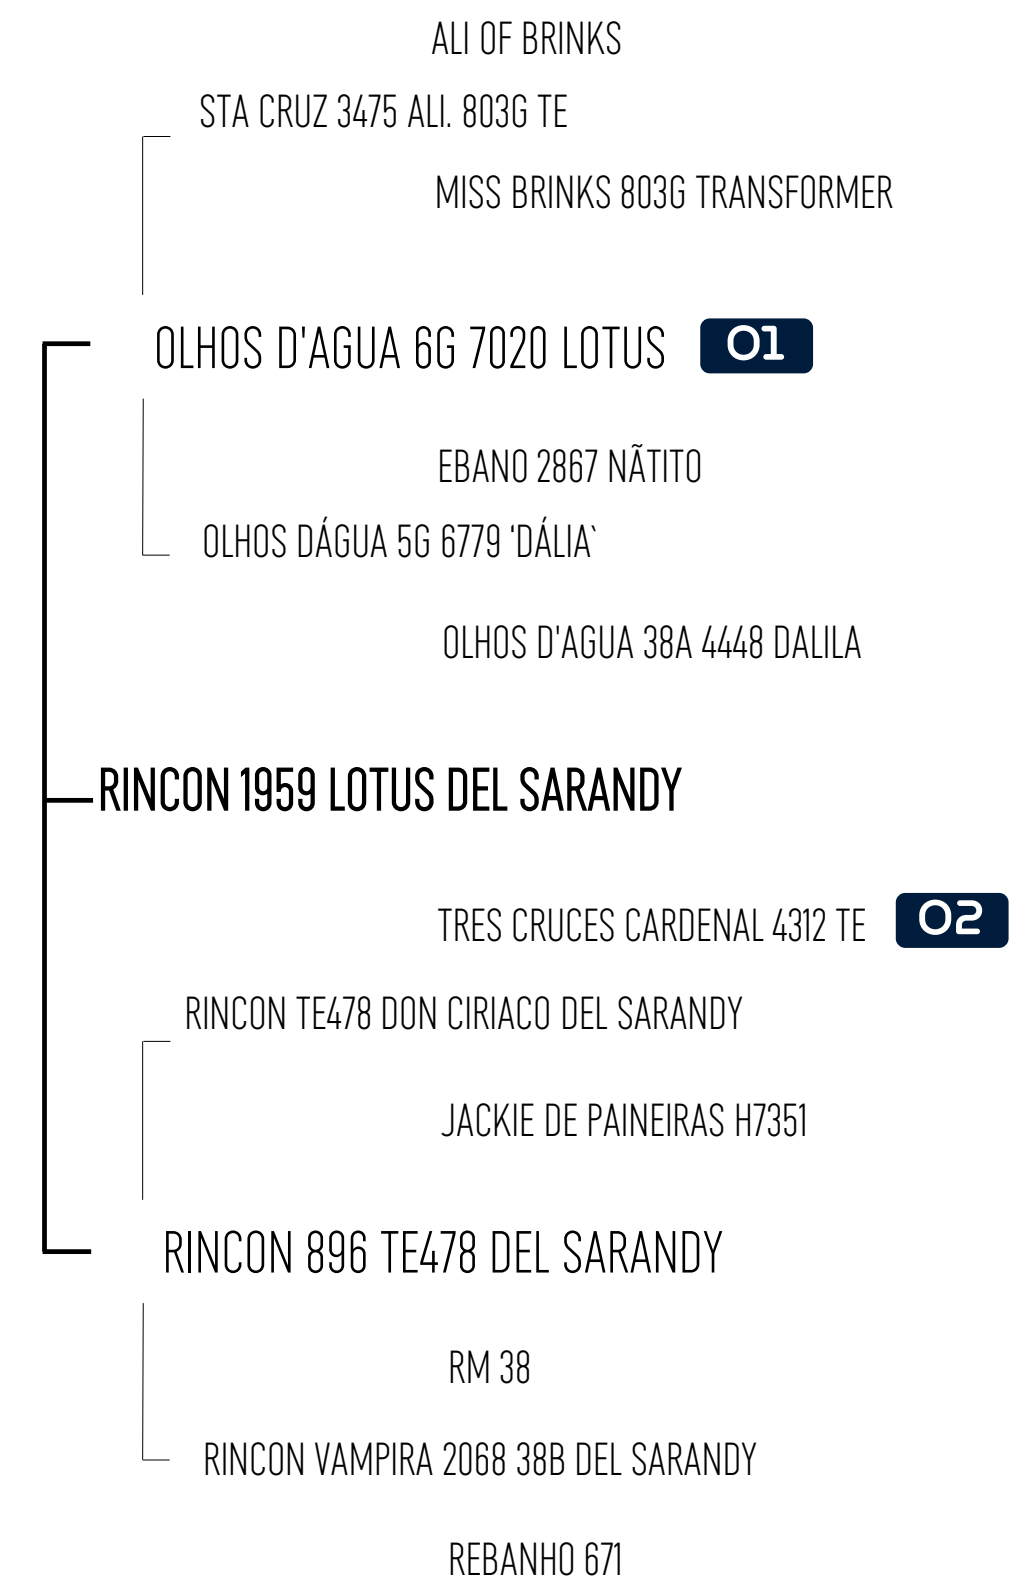

Peso Nascer	10%
Ganho Nasc-Desm direto	16%
Ganho Desm-Sobreano	23%
Ganho Nasc-Sobreano	20%
Marmoreio	20%

PARA CONFERIR A RÉGUA COMPLETA: [ACESSE](#)

O1

O2

LOTE 149

Confira o vídeo aqui!

MILLIE

Rincon 2102 Lotus Del Sarandy