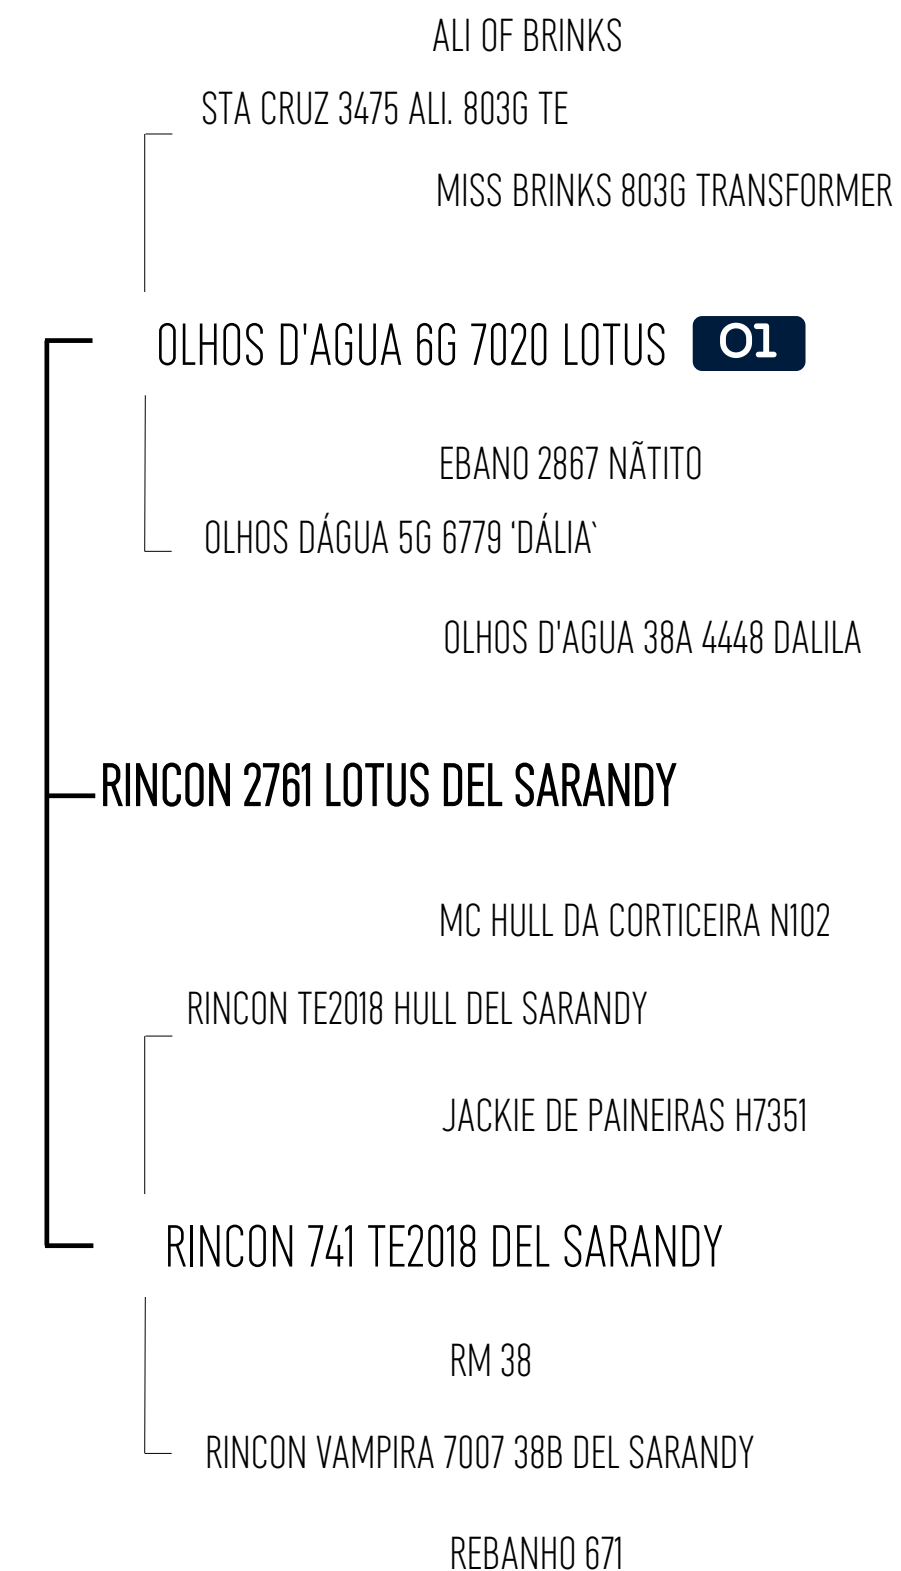

Pelâme Desmama	11%
Pelâme Sobreano	9%

PARA CONFERIR A RÉGUA COMPLETA: [ACESSE](#)