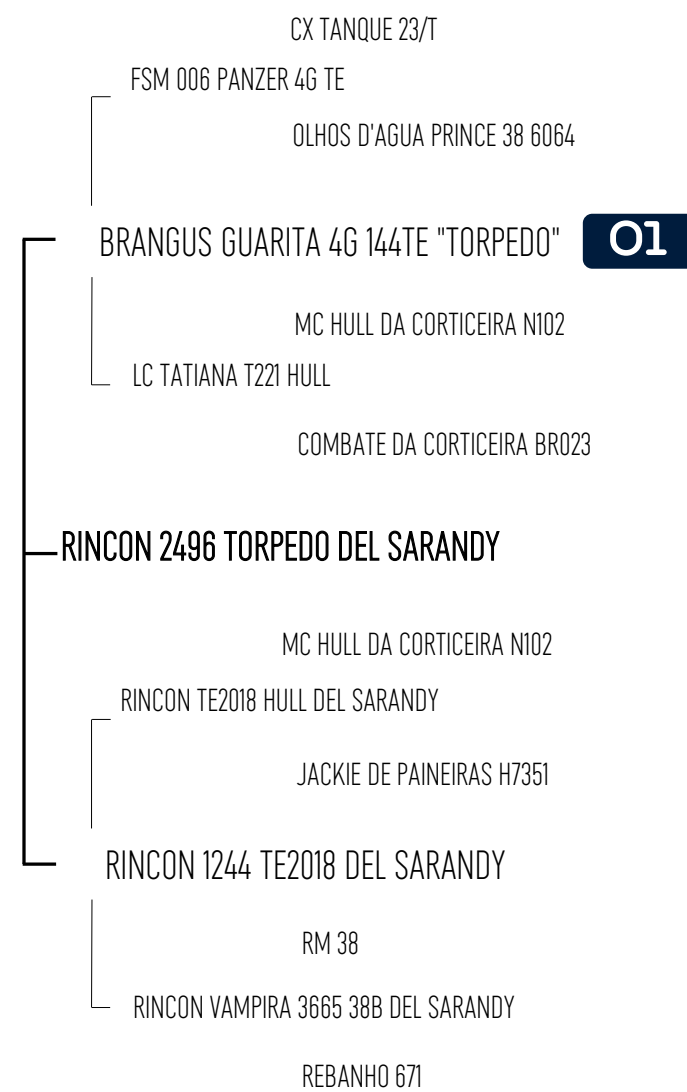

CANES

Rincon 2513 Cautivo Del Sarandy

HBB	201452
Nascimento	12.08.22
Marca	38
Geração	3ª
Prenha de	Rincon 2121 Lotus
Data de Serviço	05.01.24 a 05.02.24
Raça da Cria	Brangus

Índice Desmama	9%
Perímetro escrotal	21%
Índice Final	19%
Área Olho Lombo	23%
Índice Bioeconômico de Carça	12%

PARA CONFERIR A RÉGUA COMPLETA: [ACESSE](#)