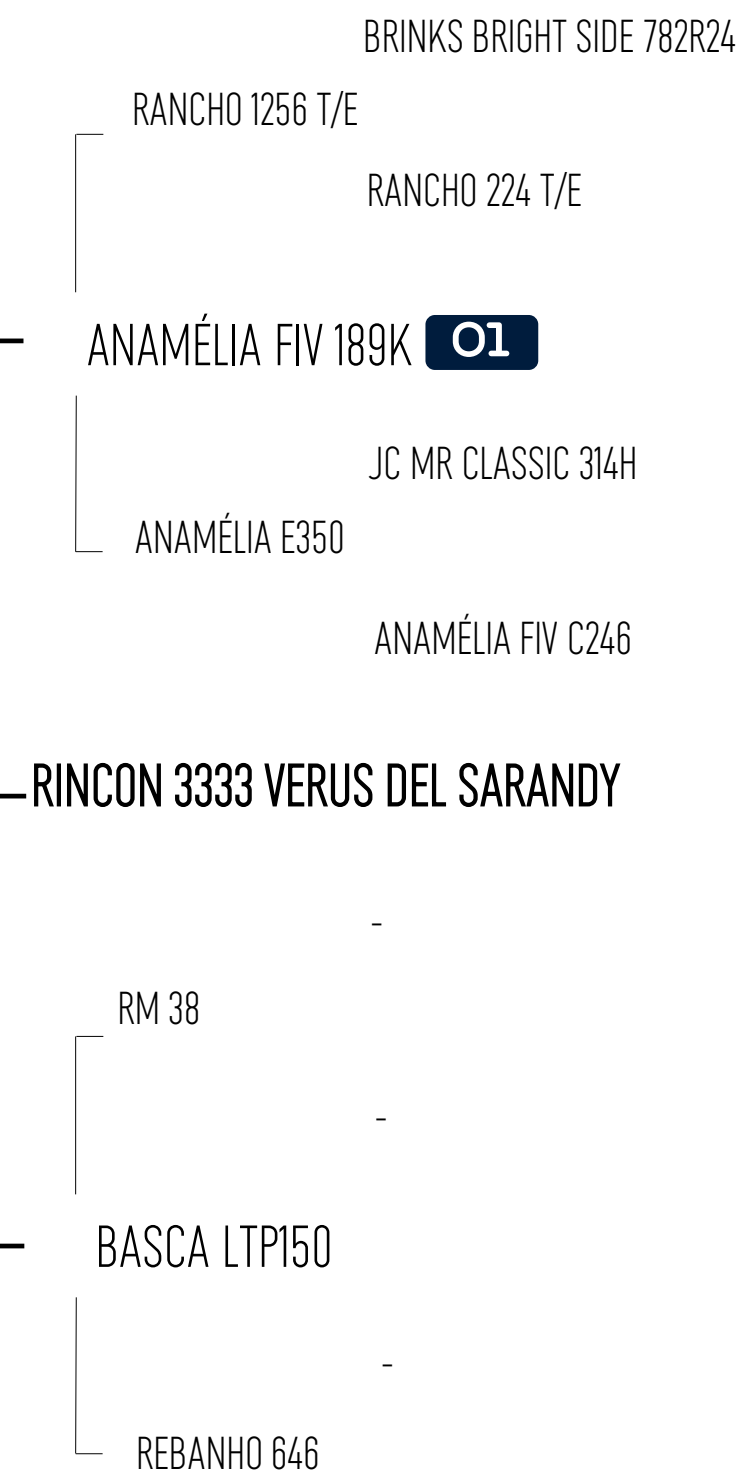

Confira o vídeo aqui!

CDN	405366
Nascimento	14.09.23
Marca	38
Geração	2ª
Peso	305

LOTE 123

SELENE

Rincon 3333 Verus Del Sarandy

Confira o vídeo aqui!

CDN	405364
Nascimento	10.09.23
Marca	38
Geração	2ª
Peso	285