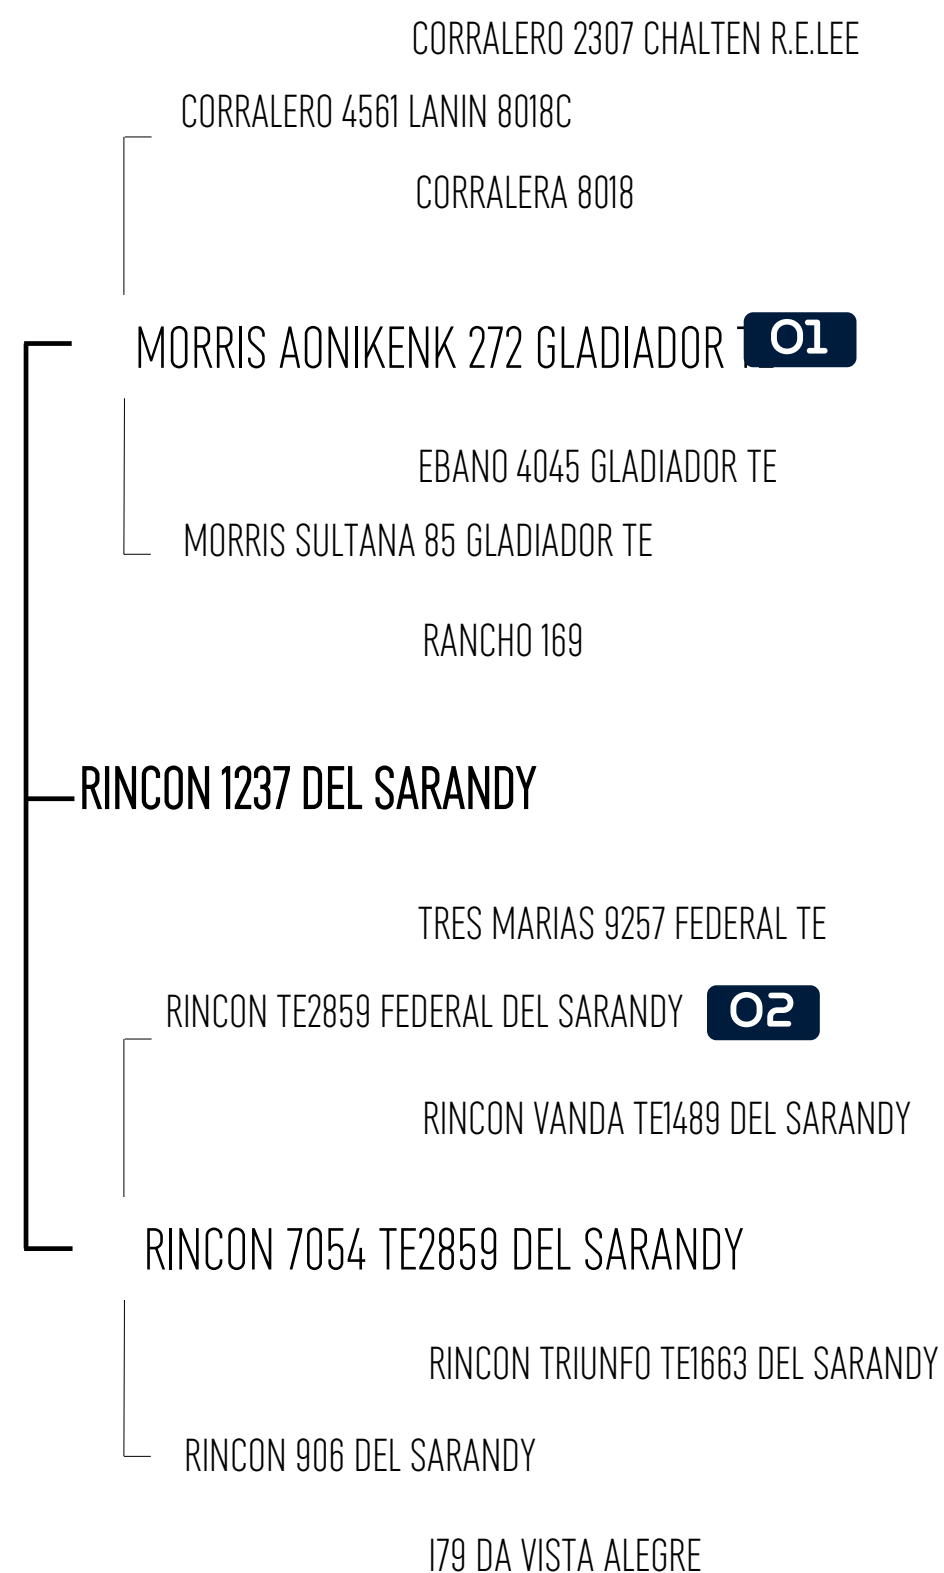

Conformação Desmama	26%
Musculatura Desmama	28%
Área Olho Lombo	27%

PARA CONFERIR A RÉGUA COMPLETA: [ACESSE](#)

LOTE 173

MARINA

Rincon 1237 Del Sarandy

Confira o vídeo aqui!

HBB	2780
Nascimento	18.08.21
Marca	UB
Prenha de	Rincon 1254 UB
Data de Serviço	05.01.24 a 05.02.24
Raça da Cria	Ultrablack