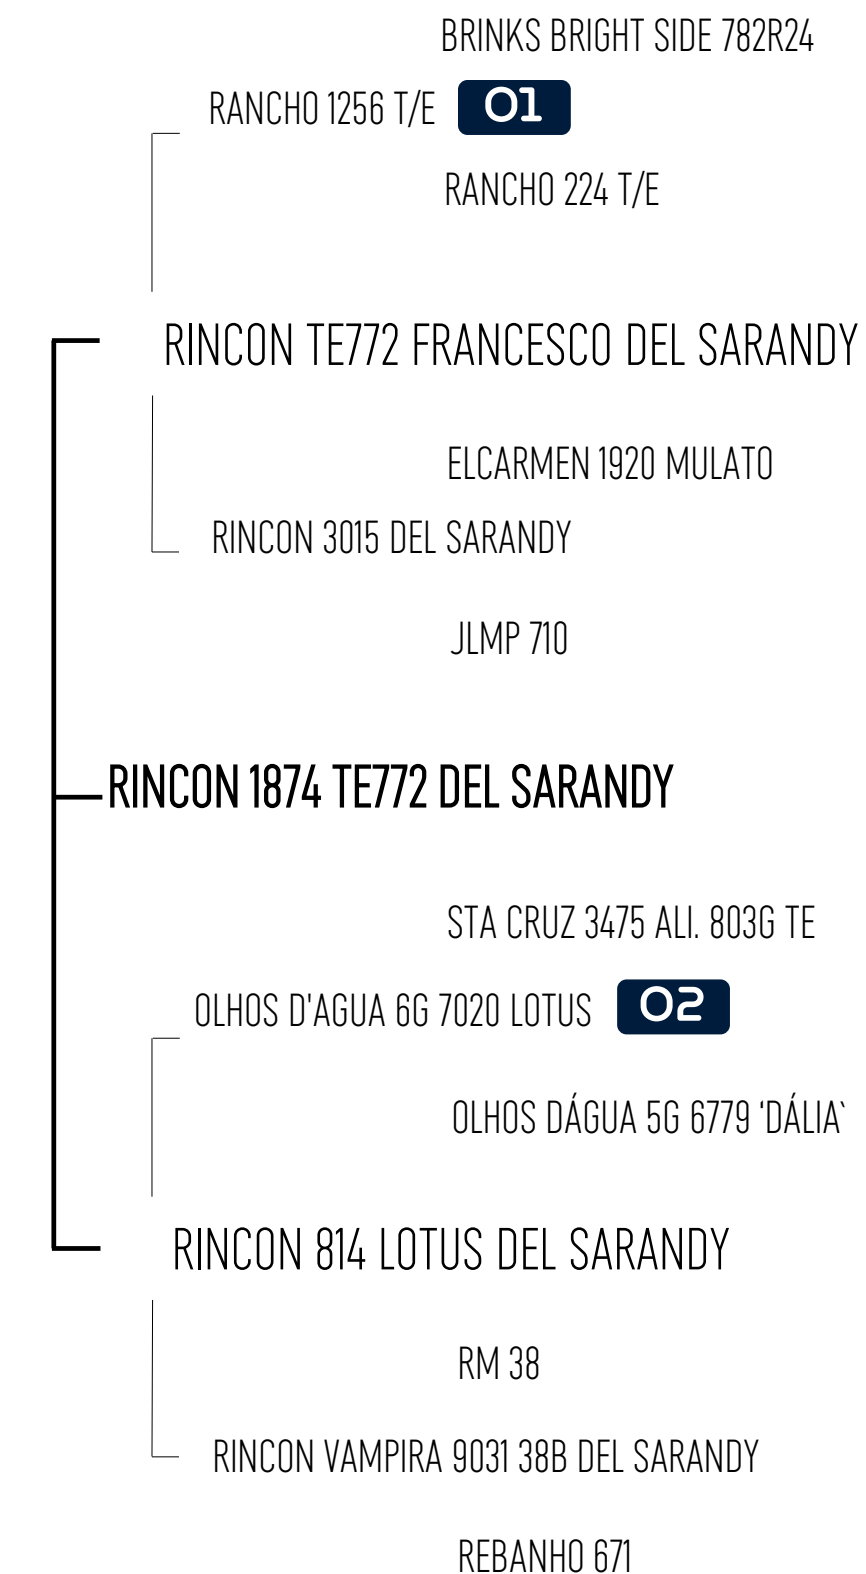

PARA CONFERIR A RÉGUA COMPLETA: **ACESSE**

LOTE 159

DOROTY

Rincon 1874 TE772 Del Sarandy

Confira o vídeo aqui!

HBB	175257
Nascimento	24.10.20
Marca	38
Geração	3ª
Prenha de	Soberbo
Data Prevista de Parto	30.01.25
Raça da Cria	Brangus