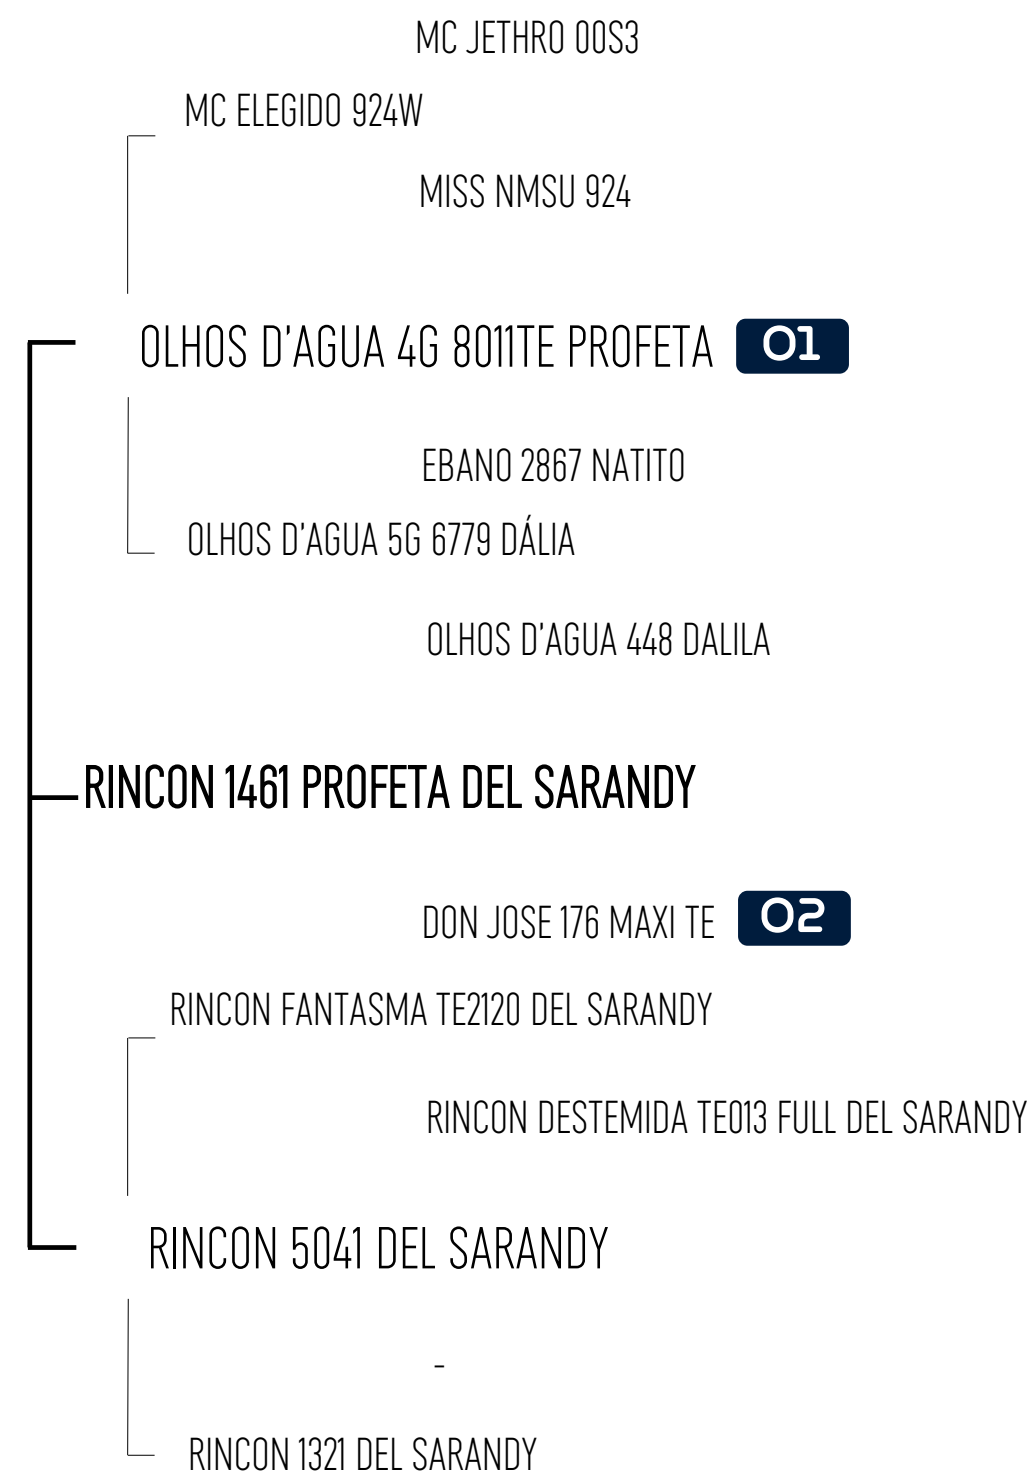

Confira o vídeo aqui!

HBB	3242
Nascimento	13.08.22
Marca	UB
Peso	674
CE	40

Musculatura Desmama	13%
Precocidade Sobreano	26%
Musculatura ao Sobreano	22%

PARA CONFERIR A RÉGUA COMPLETA: [ACESSE](#)

LOTE 43

CRATER