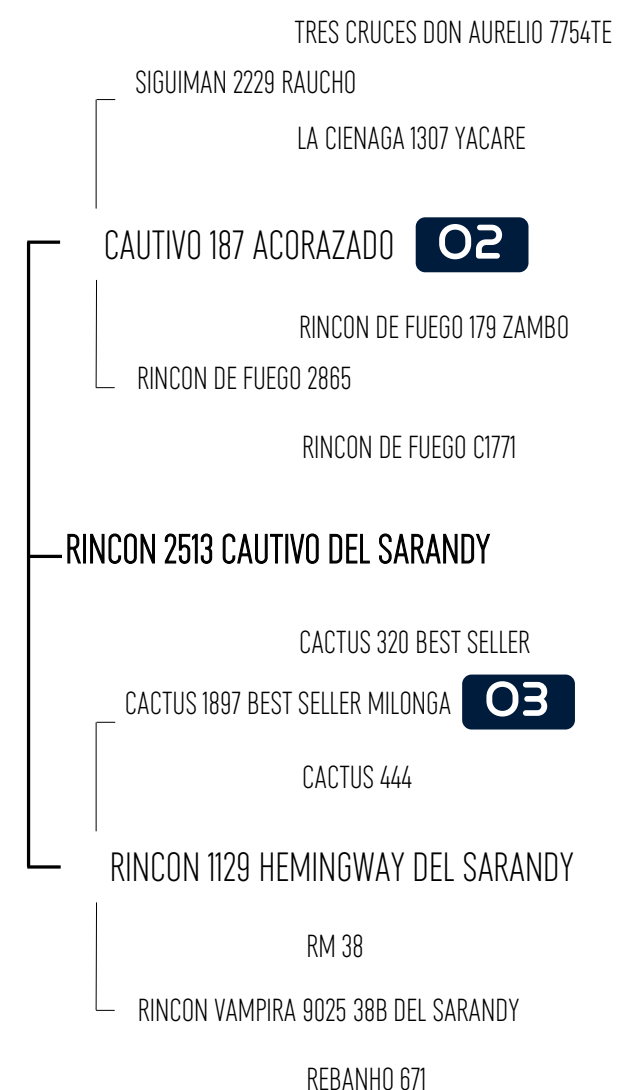

CANES

Rincon 2513 Cautivo Del Sarandy

HBB	201452
Nascimento	12.08.22
Marca	38
Geração	3ª
Prenha de	Rincon 2121 Lotus
Data de Serviço	05.01.24 a 05.02.24
Raça da Cria	Brangus

Índice Desmama	9%
Perímetro escrotal	21%
Índice Final	19%
Área Olho Lombo	23%
Índice Bioeconômico de Carça	12%

PARA CONFERIR A RÉGUA COMPLETA: [ACESSE](#)