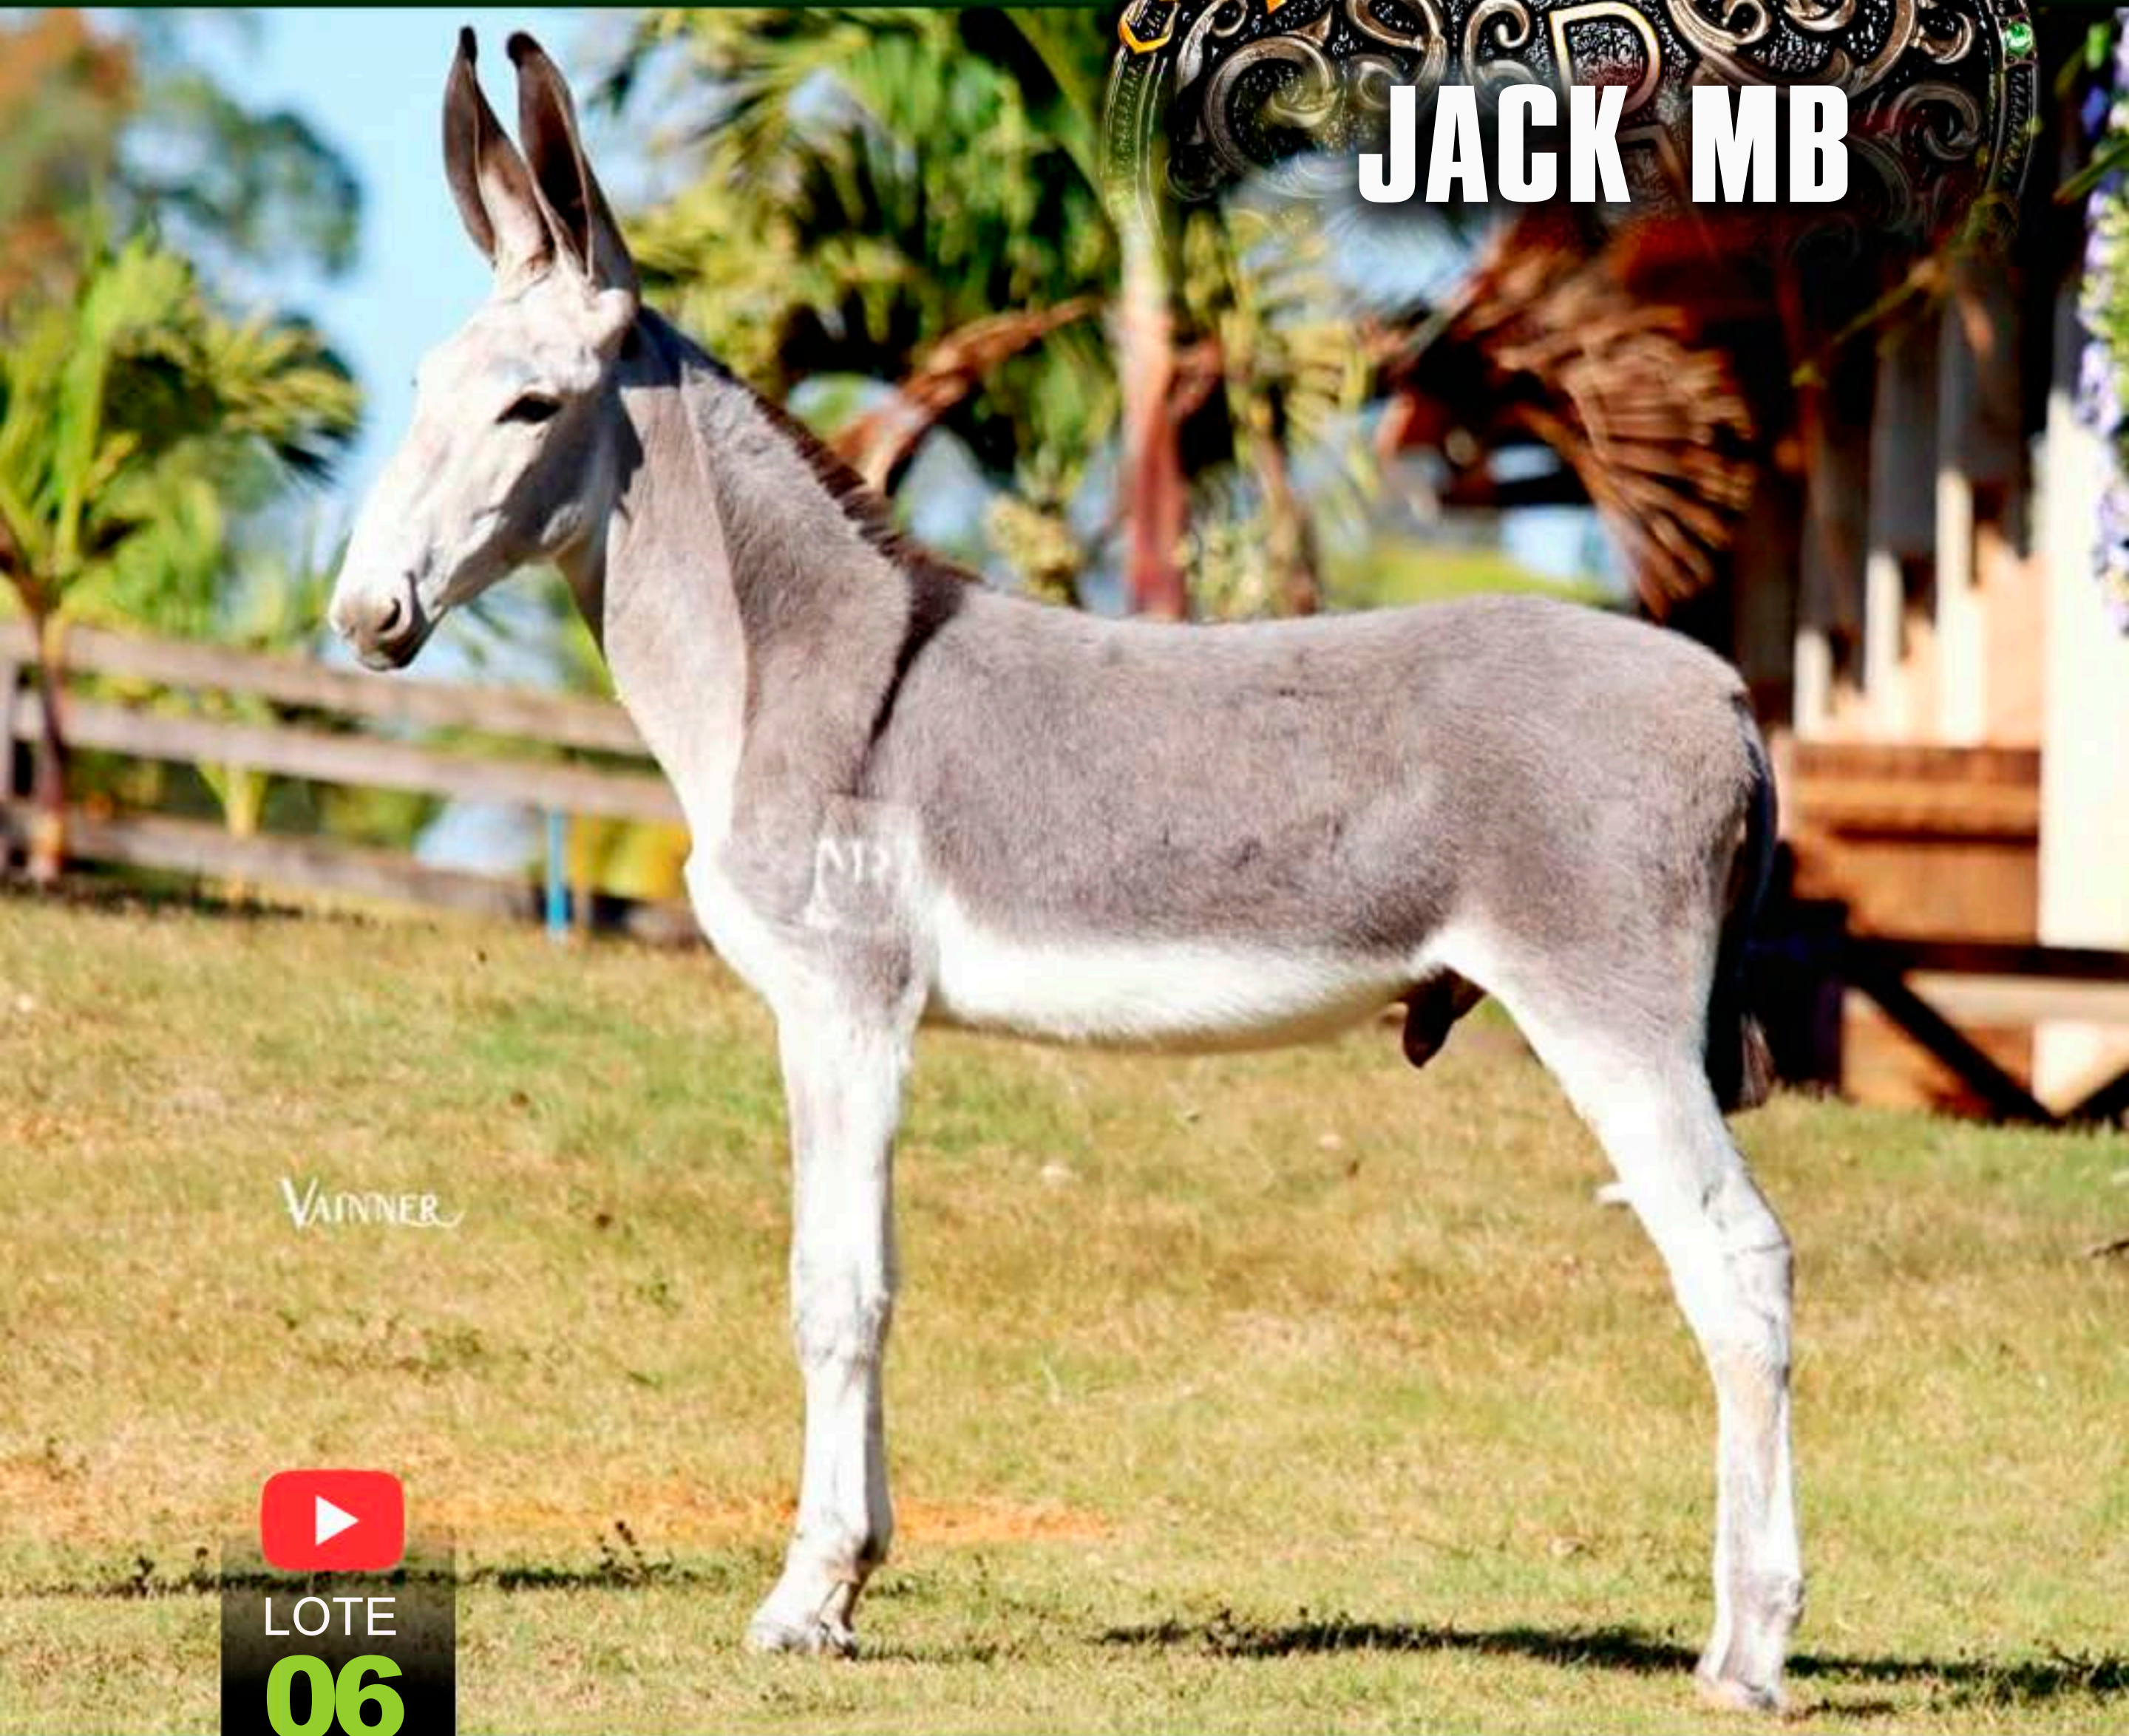

DIADEMA MAAB

SODOMA MAAB

Haras MB

JACK MB

**LOTE
06**

JAKC MB

Nasc: 12/08/2024

Reg: 1/11813