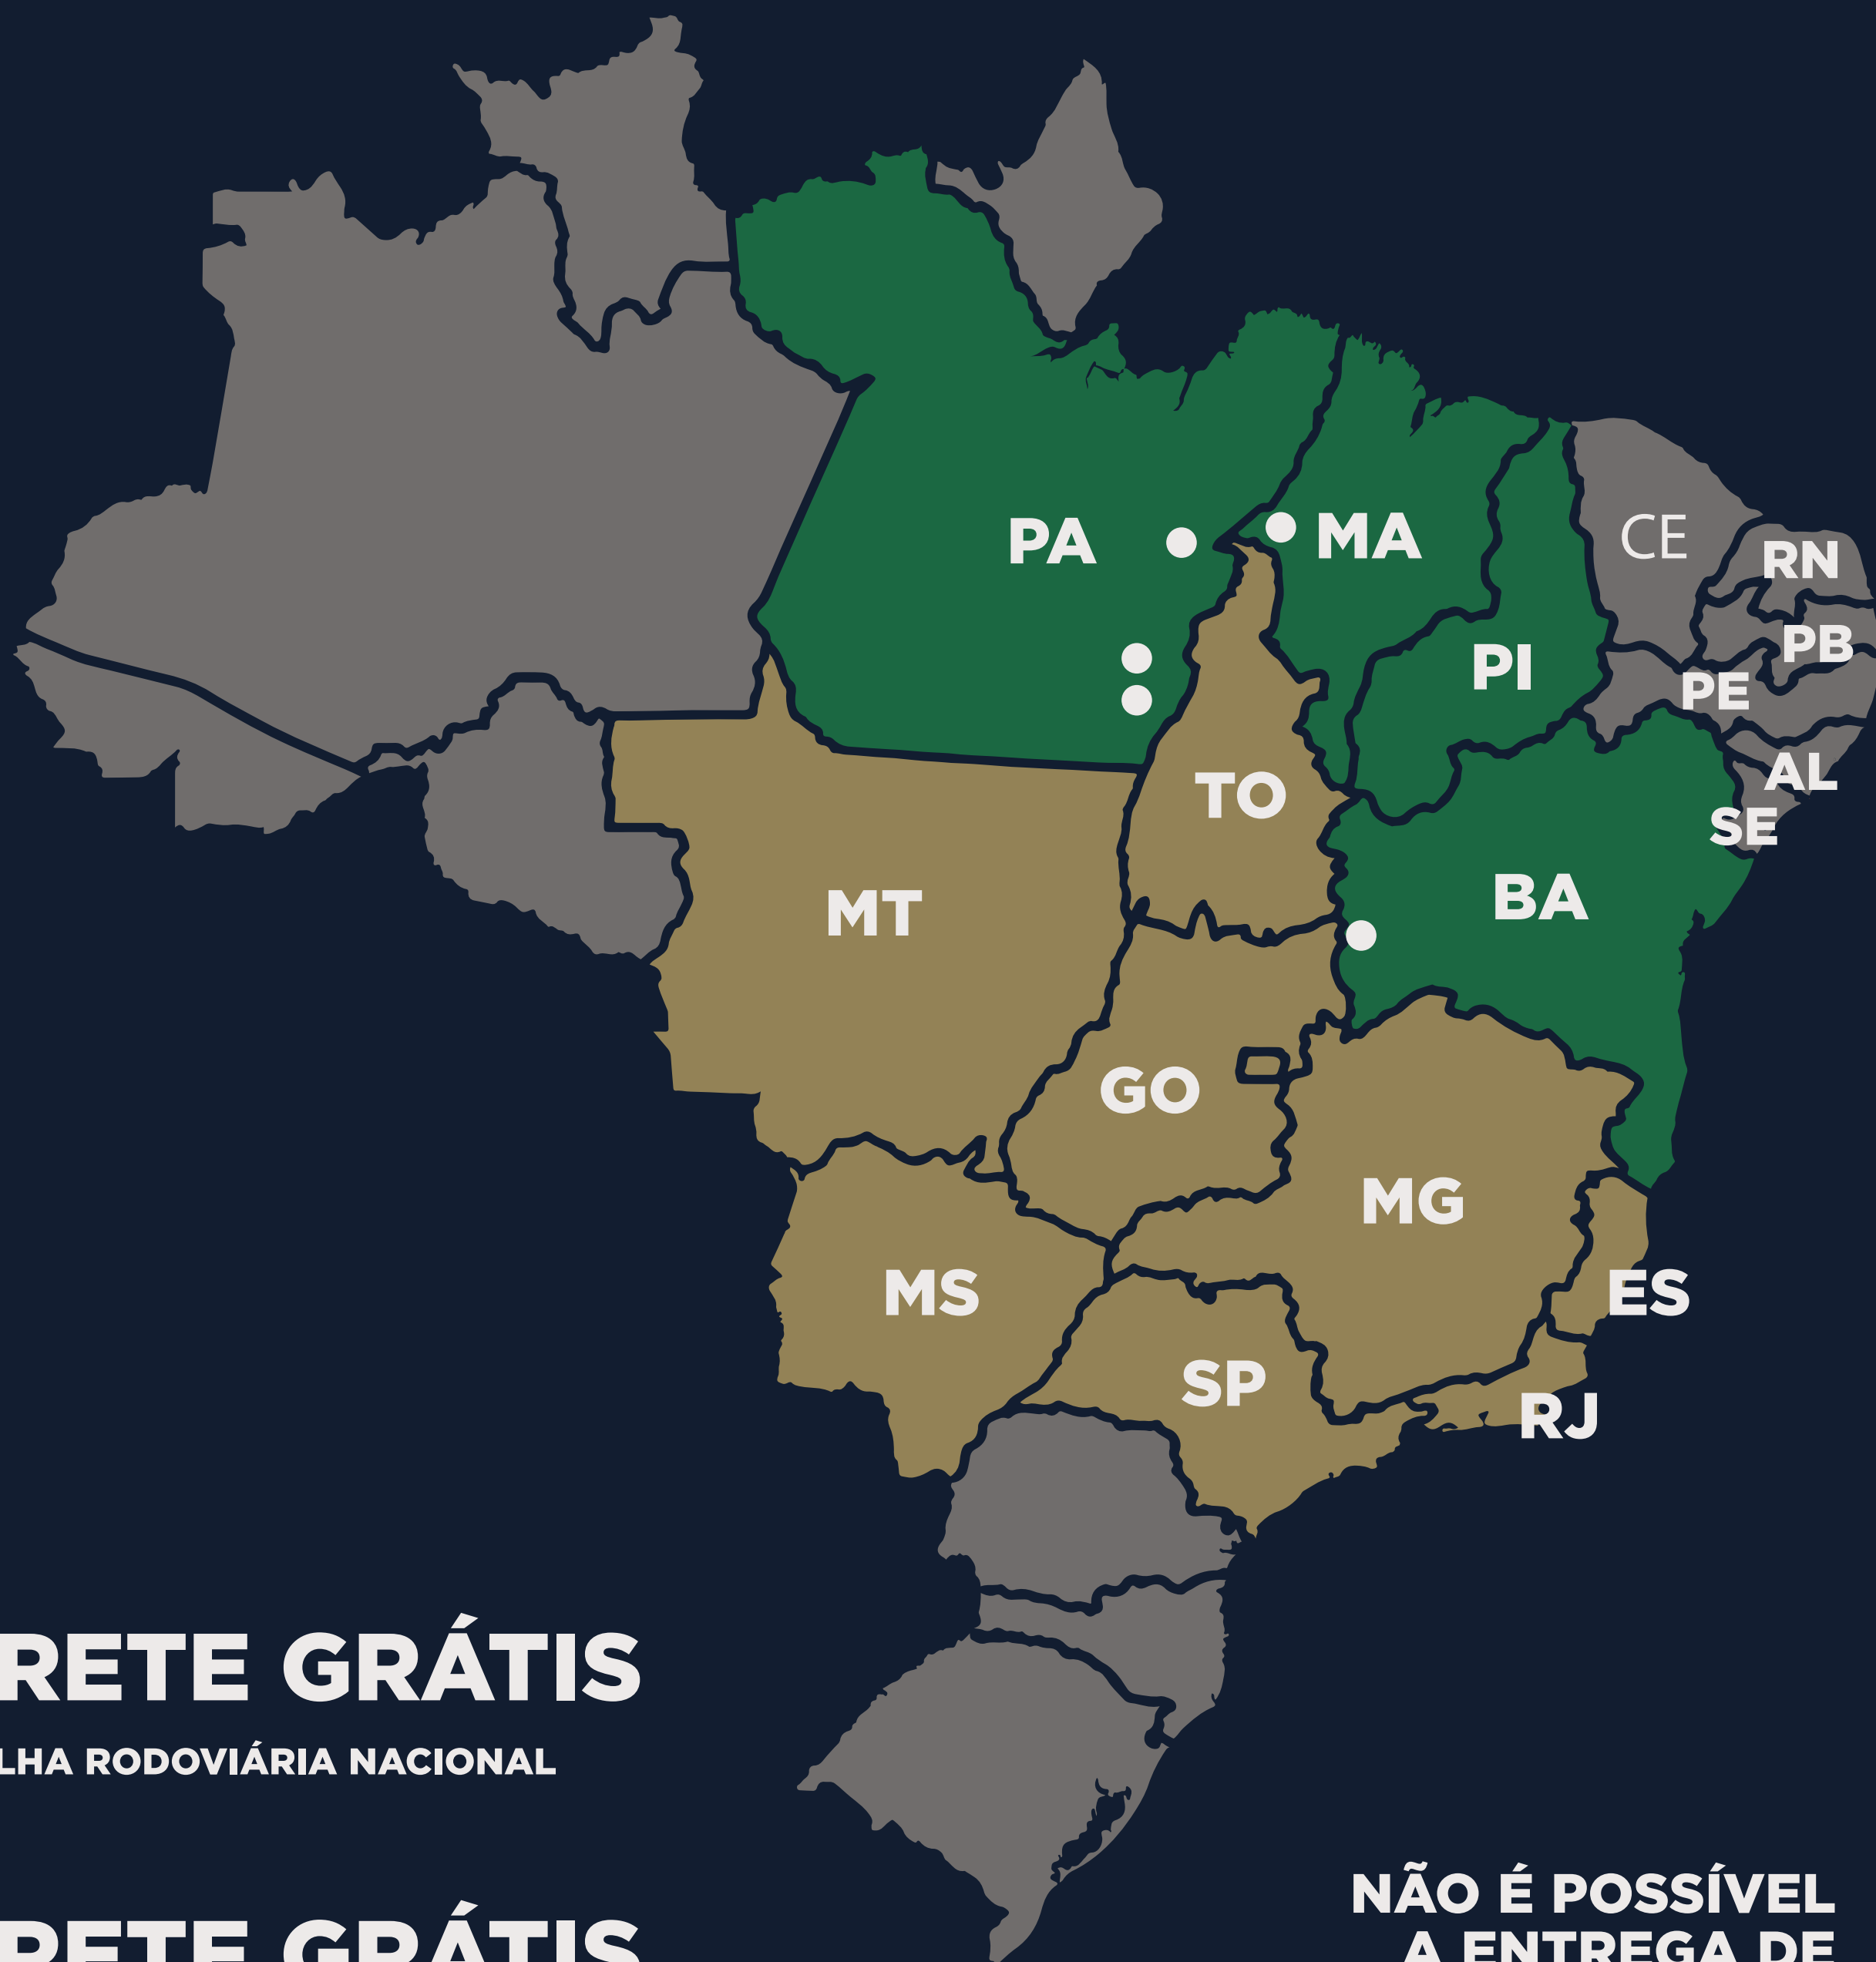

XVI LEILÃO VIRTUAL

TOP CEN

EXPOGENÉTICA

CONDIÇÕES DE FRETE

* ENTREGAS SOMENTE DENTRO DA MALHA RODOVIÁRIA

FRETE GRÁTIS

MALHA RODOVIÁRIA NACIONAL

FRETE GRÁTIS

COM PONTOS DE ENTREGA
PARÁ: REDENÇÃO, XINGUARA E MARABÁ
PIAUI E MARANHÃO: IMPERATRIZ
BAHIA: LUIZ EDUARDO MAGALHÃES

NÃO É POSSÍVEL
A ENTREGA DE
ANIMAIS

Leiloeira

Transmissão

Assessoria

Doação

Escritório SP: (11) 3071-4047
Fazenda Crioula: (18) 3401-8396
cen@nelorecen.com.br • www.nelorecen.com.br