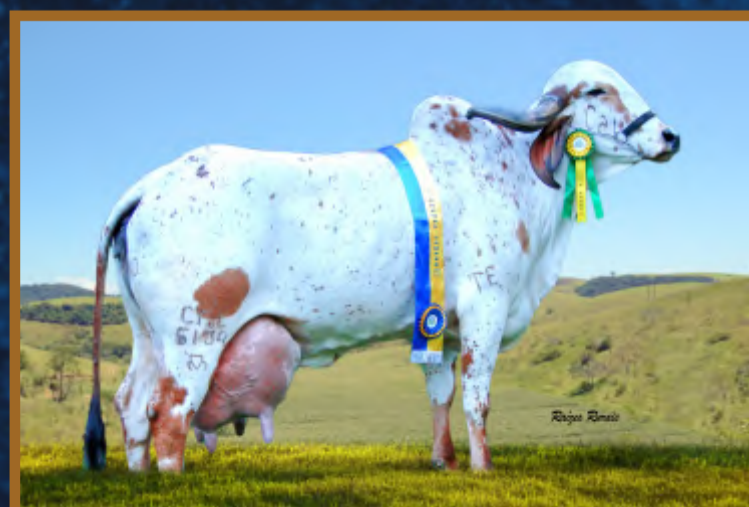

FARDO FIV F. MUTUM

WALNUTLAWN SIDEKICK

x

COC BORDADA FIV

WALNUTLAWN MCCUTCHEN SUMMER

SERIAÇÃO TE DA CAL

SEGUE PRENHE EMBRIÃO 1/2 SANGUE - AKO13 X FITERCHOICE - FEMEA  
PREVISÃO DE PARTO 12/09/2024

NETA DA PREMIADA SERIAÇÃO TE DA CAL, QUE POR SUA VEZ FOI  
GRANDE CAMPEÃ TORNEIO LEITEIRO RESENDE 2009, CAMPEÃ VACA  
ADULTA RESENDE 2010, MELHOR ÚBERE ADULTO E RESERVADA  
GRANDE CAMPEÃ.