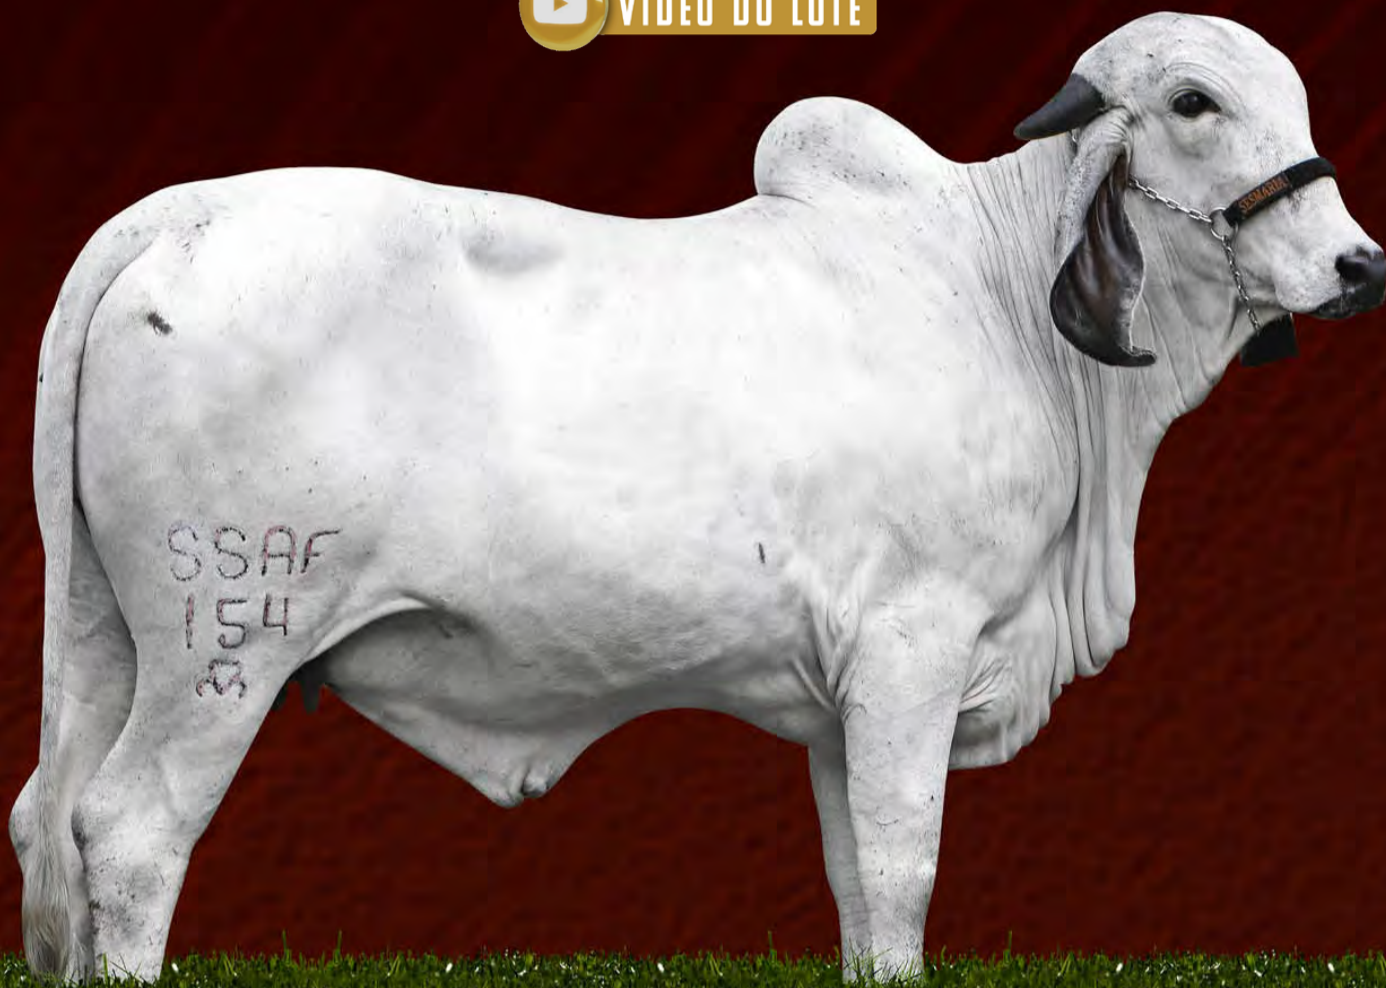

FÊMEA | NASC: 01/05/2022 | RG: SSAF 154

GRANADA FIV SESMARIA SA

INSEMINADA DO SOBERANO DE BRAS. (C.A. SANSÃO x SOJA DE BRAS. -
13.093 KG DE LEITE - A2A2) EM 14/08/24.

TEATRO DA SILVANIA

X

BETEL FIV SESMARIA SA

9.470 KG DE LEITE / A2A2

GPTA: 698 KG/EMBRAPA/ABCGIL.

JAGUAR TE DO GAVIÃO X OBJEÇÃO DE BRASÍLIA