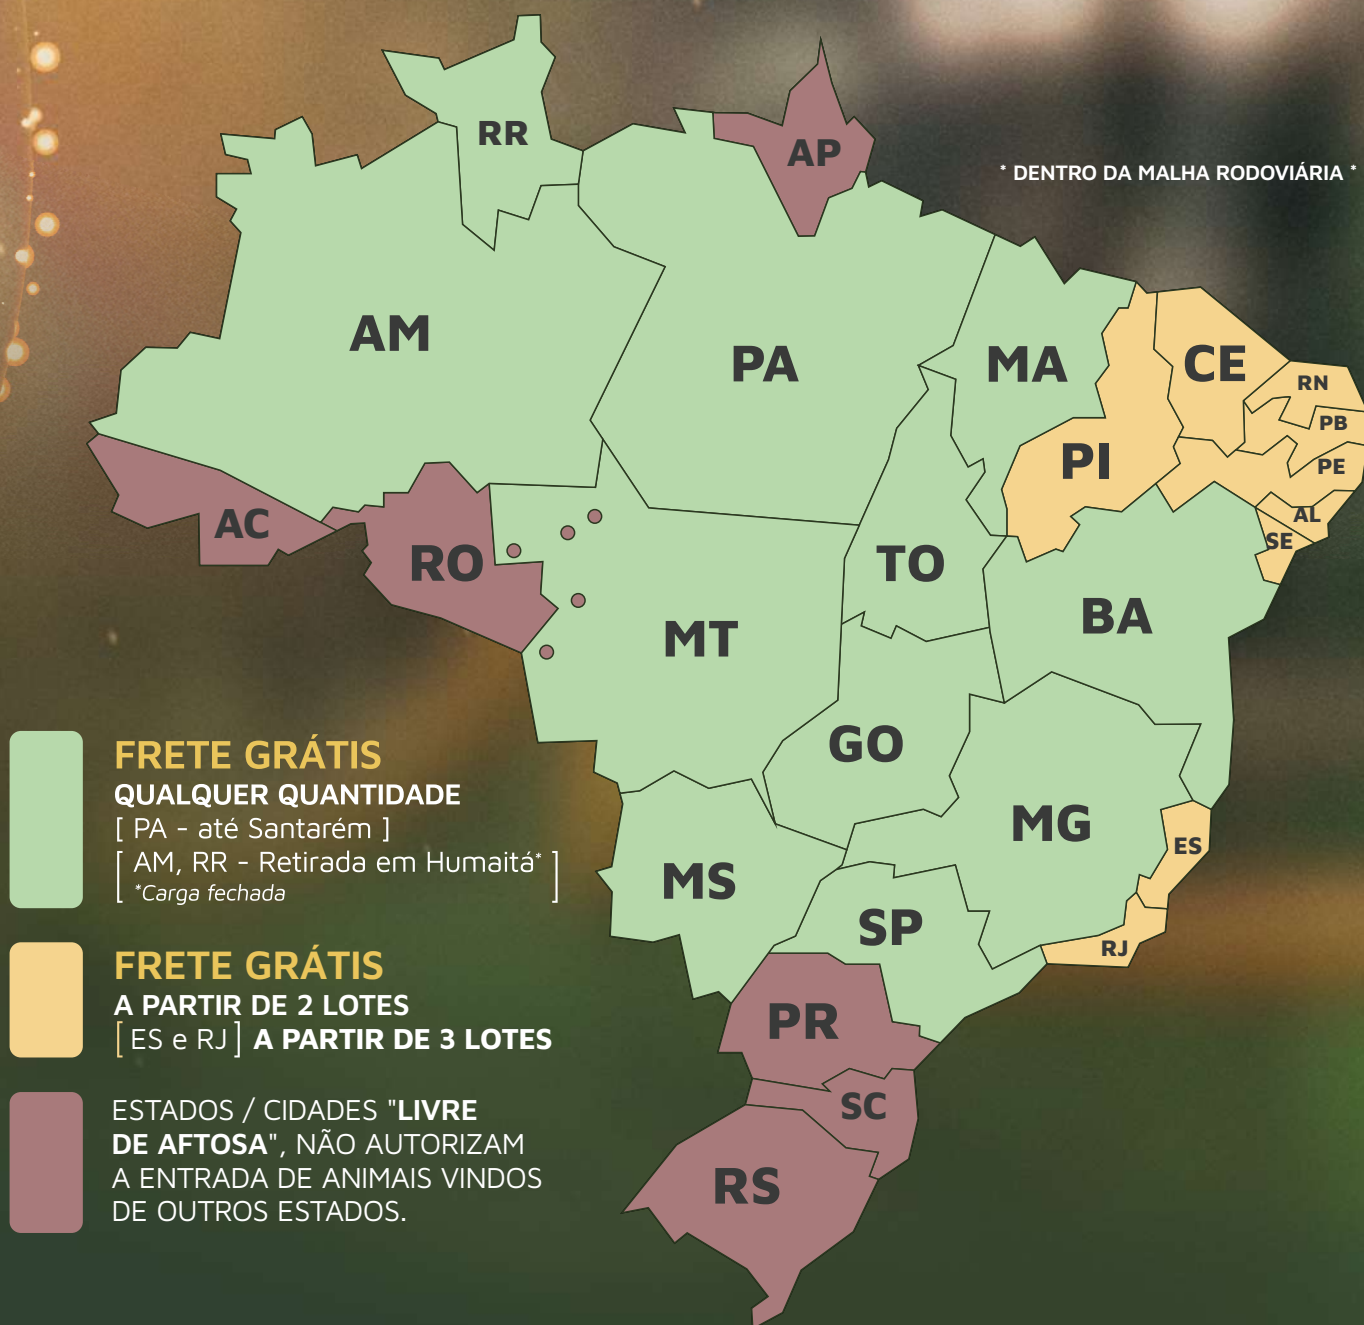

Shopping NAVIRAI

Condições de frete e pagamento

FORMAS DE PAGAMENTO

30 PARCELAS
2 + 2 + 2 + 2 + 2 + 20

À VISTA
Consulte condições especiais