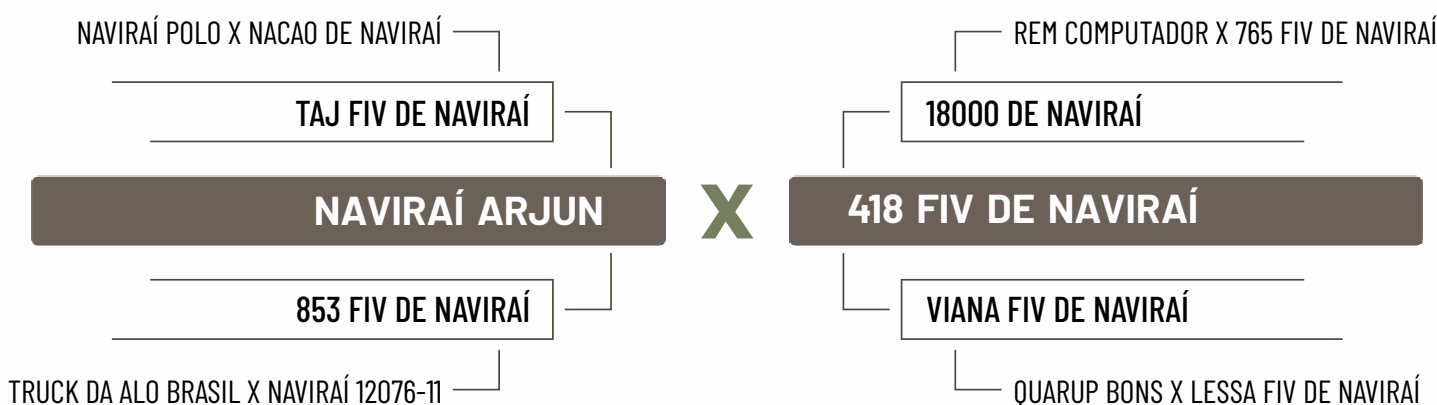

MGTe	TOP
24,24	4

CLIQUE PARA ACESSAR AS AVALIAÇÕES COMPLETAS

LOTE

56

Shopping
NAVIRAI

CLAUDIO SABINO CARVALHO FILHO E OUTRO

FRANJA TE DE NAVIRAI

NELORE • RG CSCC8887 • NASC. 14/01/2023 • 19 MESES • FÊMEA