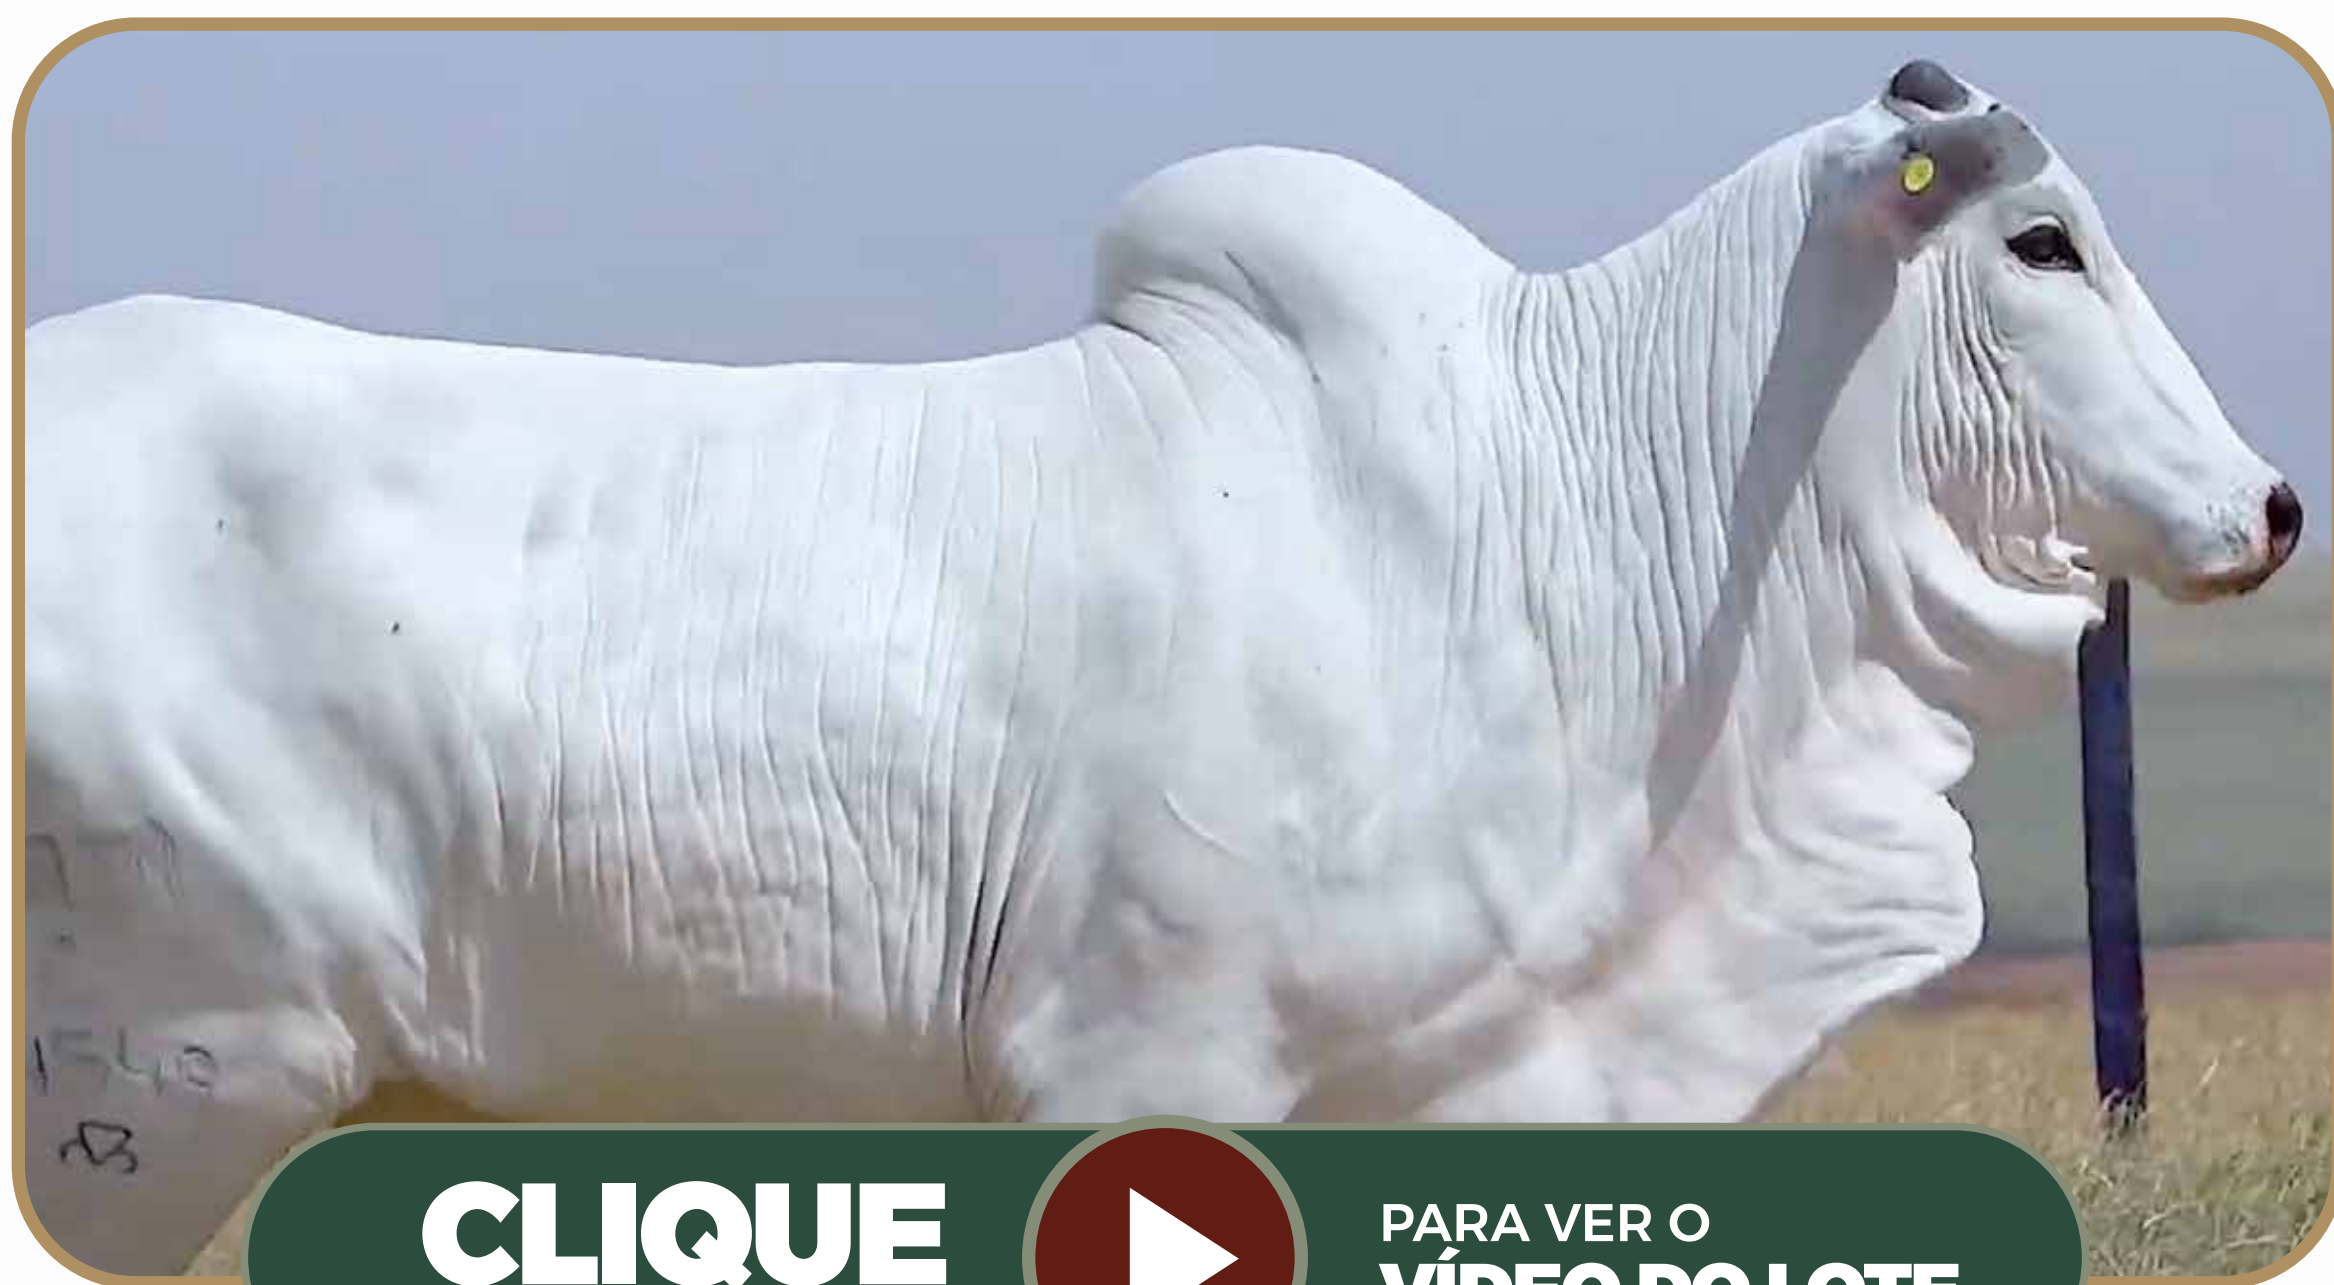

INDIVIDUAL | ANIMAL

AGRO MATA VELHA

C4549 MATA VELHA

RG: **MATAC 4549** • NASC.: **09/09/2022** • FÊMEA

PESO: 608kg

PMGZ	
iABCZ	DECA
14,75	1

CLIQUE
NA IMAGEM

PARA VER O
VÍDEO DO LOTE