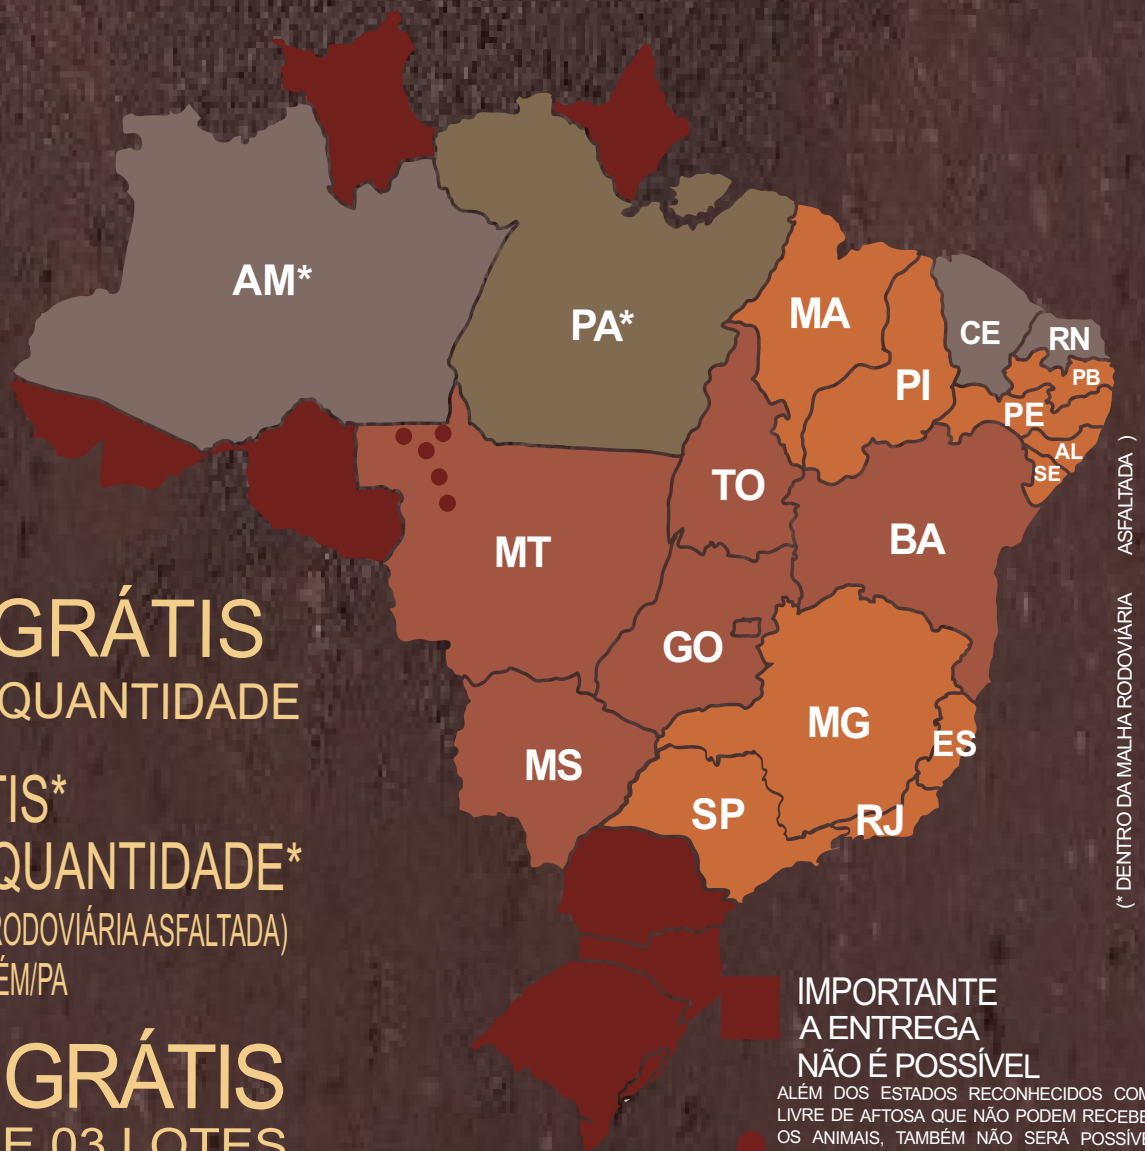

NELORE CASARI

CONDIÇÃO DE FRETE

PARÁ

FRETE GRÁTIS
QUALQUER QUANTIDADE

FRETE GRÁTIS*
QUALQUER QUANTIDADE*
(* DENTRO DA MALHA RODOVIÁRIA ASFALTADA)
ENTREGA ATÉ SANTARÉM/PA

FRETE GRÁTIS
A PARTIR DE 03 LOTES

FRETE GRÁTIS*
A PARTIR DE 15 ANIMAIS.
AMAZONAS ENTREGA EM HUMAITÁ/AM.

**IMPORTANTE
A ENTREGA
NÃO É POSSÍVEL**

ALÉM DOS ESTADOS RECONHECIDOS COMO LIVRE DE AFTOSA QUE NÃO PODEM RECEBER OS ANIMAIS, TAMBÉM NÃO SERÁ POSSÍVEL A ENTREGA NAS CIDADES DO ESTADOS DO MATO GROSSO TAMBÉM CONSIDERADAS ÁREAS LIVRES DE AFTOSA. (Em caso de dúvidas, consulte a mesa operadora).

FRESCOFFEE