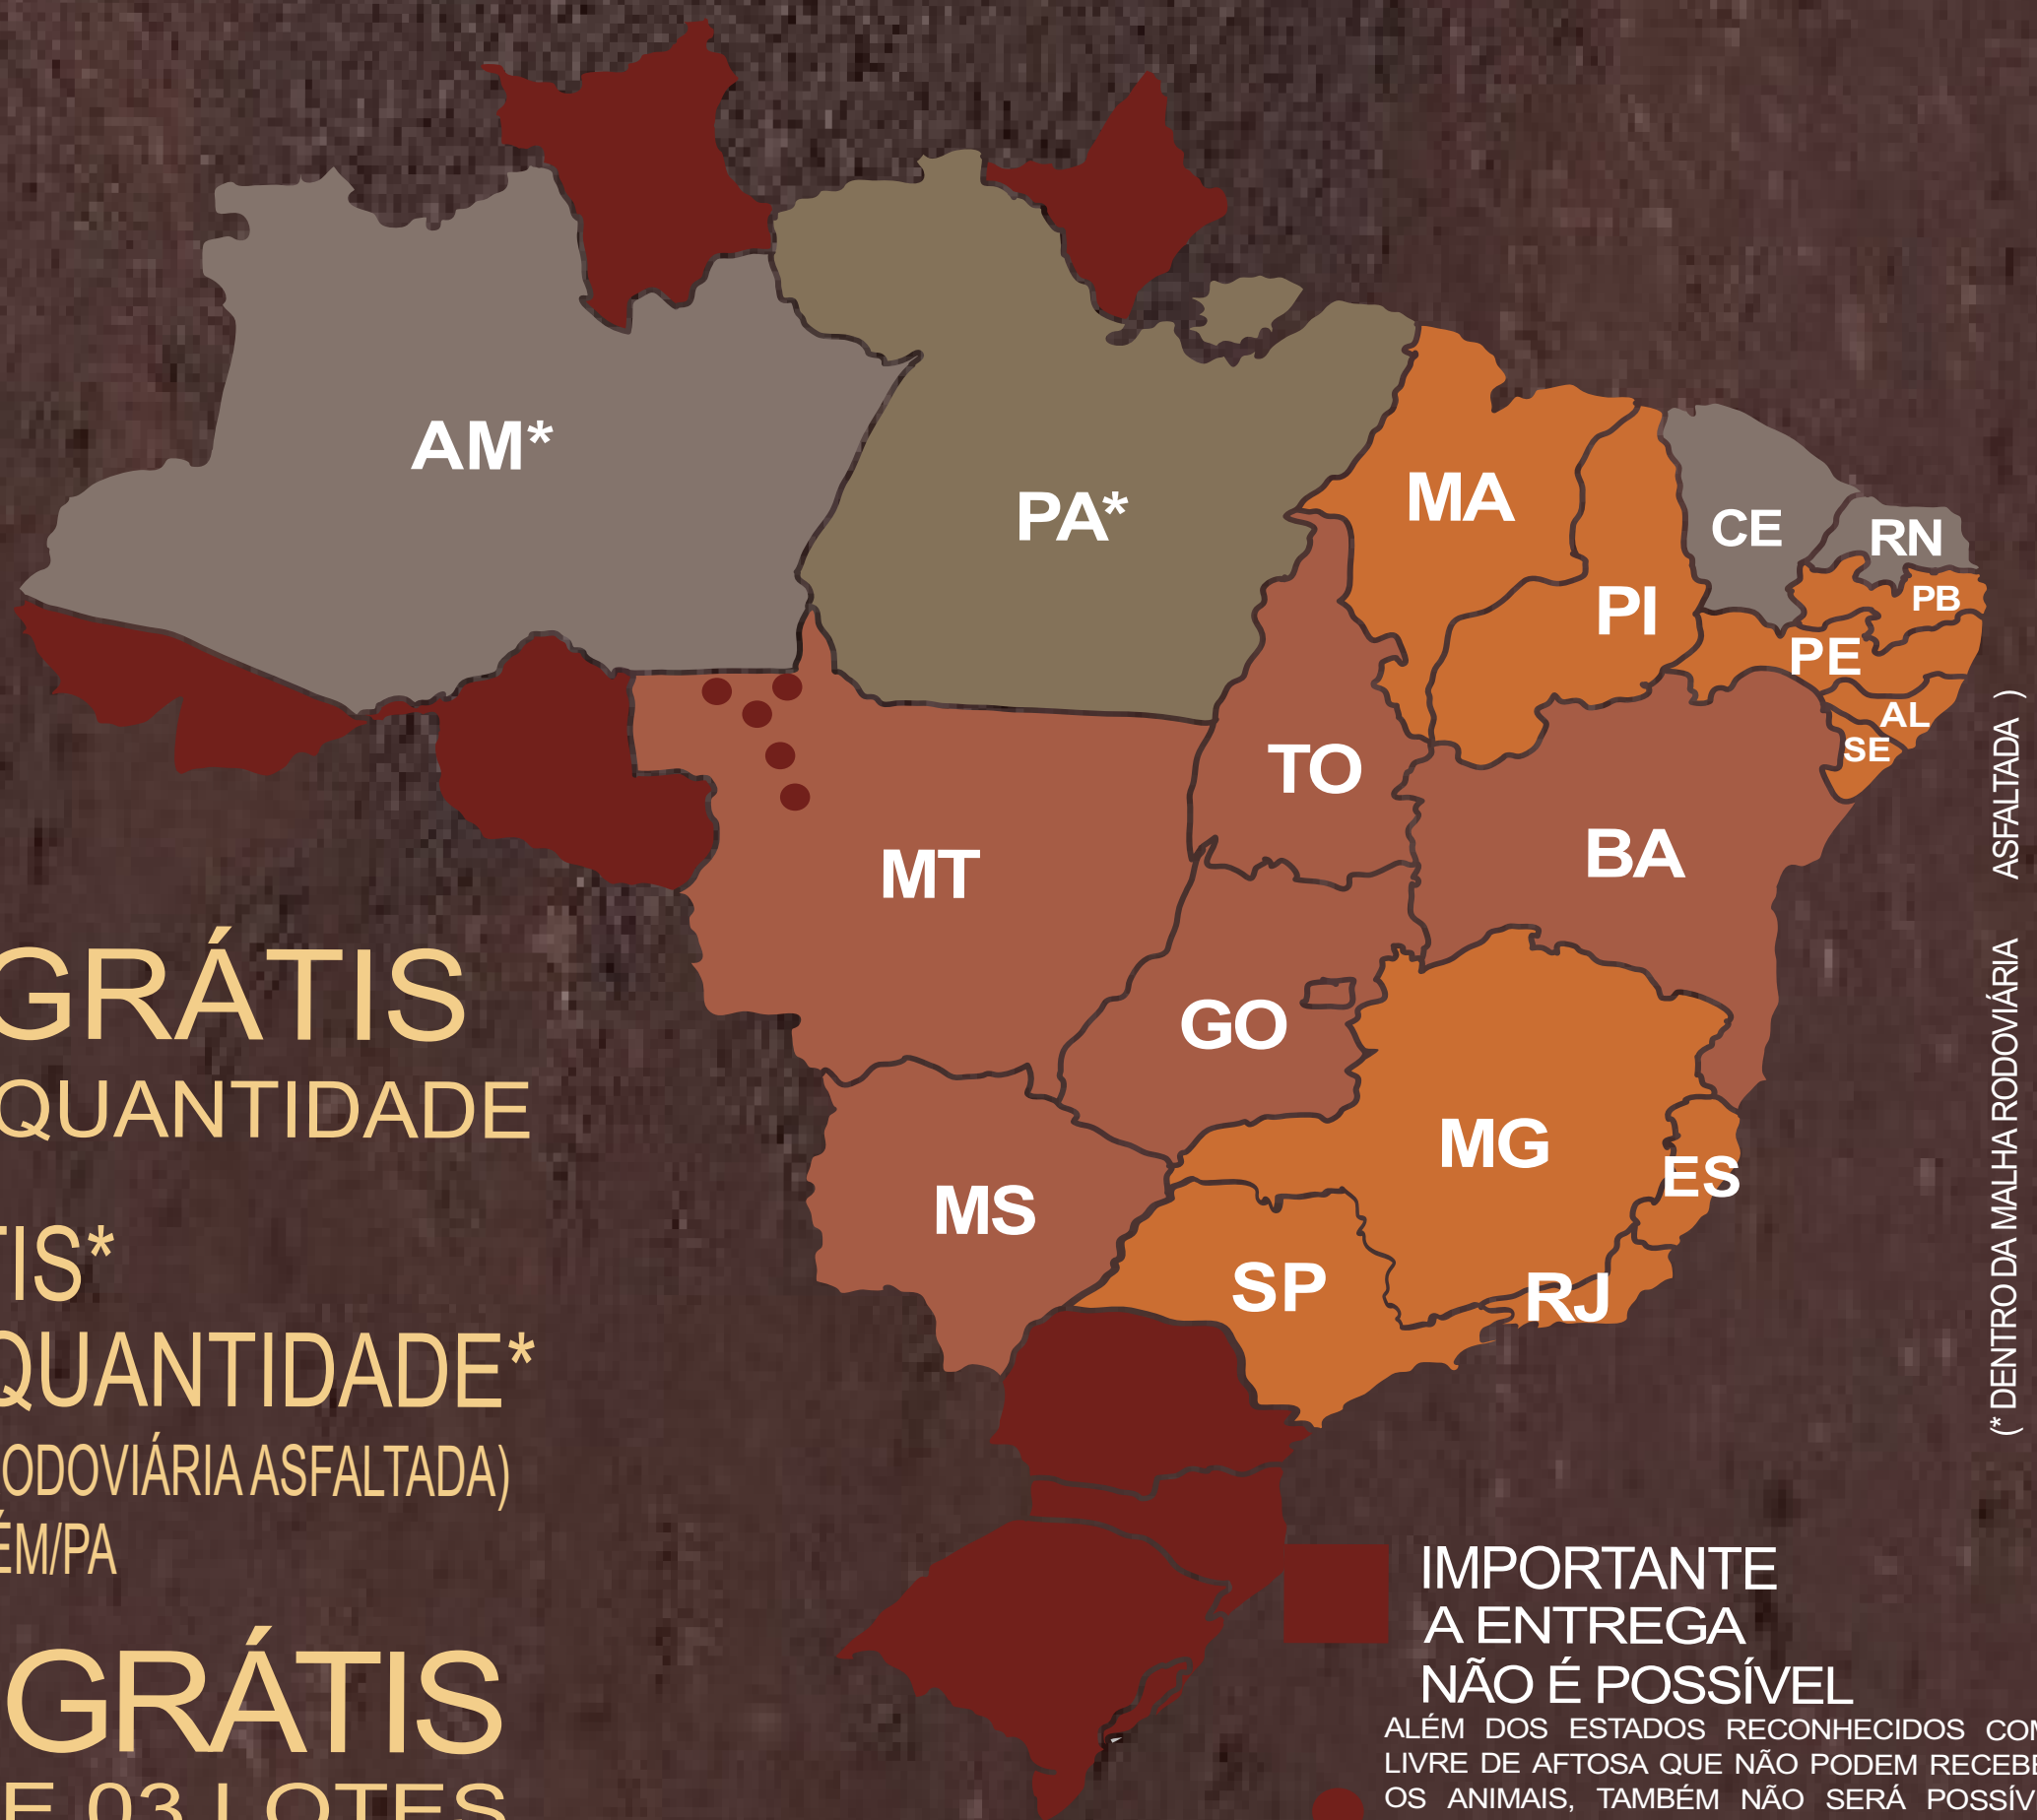

NELORE & CASARI

CONDIÇÃO DE FRETE

FRETE GRÁTIS
QUALQUER QUANTIDADE

PARÁ
FRETE GRÁTIS*
QUALQUER QUANTIDADE*
(* DENTRO DA MALHA RODOVIÁRIA ASFALTADA)
ENTREGA ATÉ SANTARÉM/PA

FRETE GRÁTIS
A PARTIR DE 03 LOTES

FRETE GRÁTIS*
A PARTIR DE 15 ANIMAIS.
AMAZONAS ENTREGA EM HUMAITÁ/AM.

IMPORTANTE
A ENTREGA
NÃO É POSSÍVEL

ALÉM DOS ESTADOS RECONHECIDOS COMO LIVRE DE AFTOSA QUE NÃO PODEM RECEBER OS ANIMAIS, TAMBÉM NÃO SERÁ POSSÍVEL A ENTREGA NAS CIDADES DO ESTADOS DO MATO GROSSO TAMBÉM CONSIDERADAS ÁREAS LIVRES DE AFTOSA. (Em caso de dúvidas, consulte a mesa operadora).

FRESCOFFEE