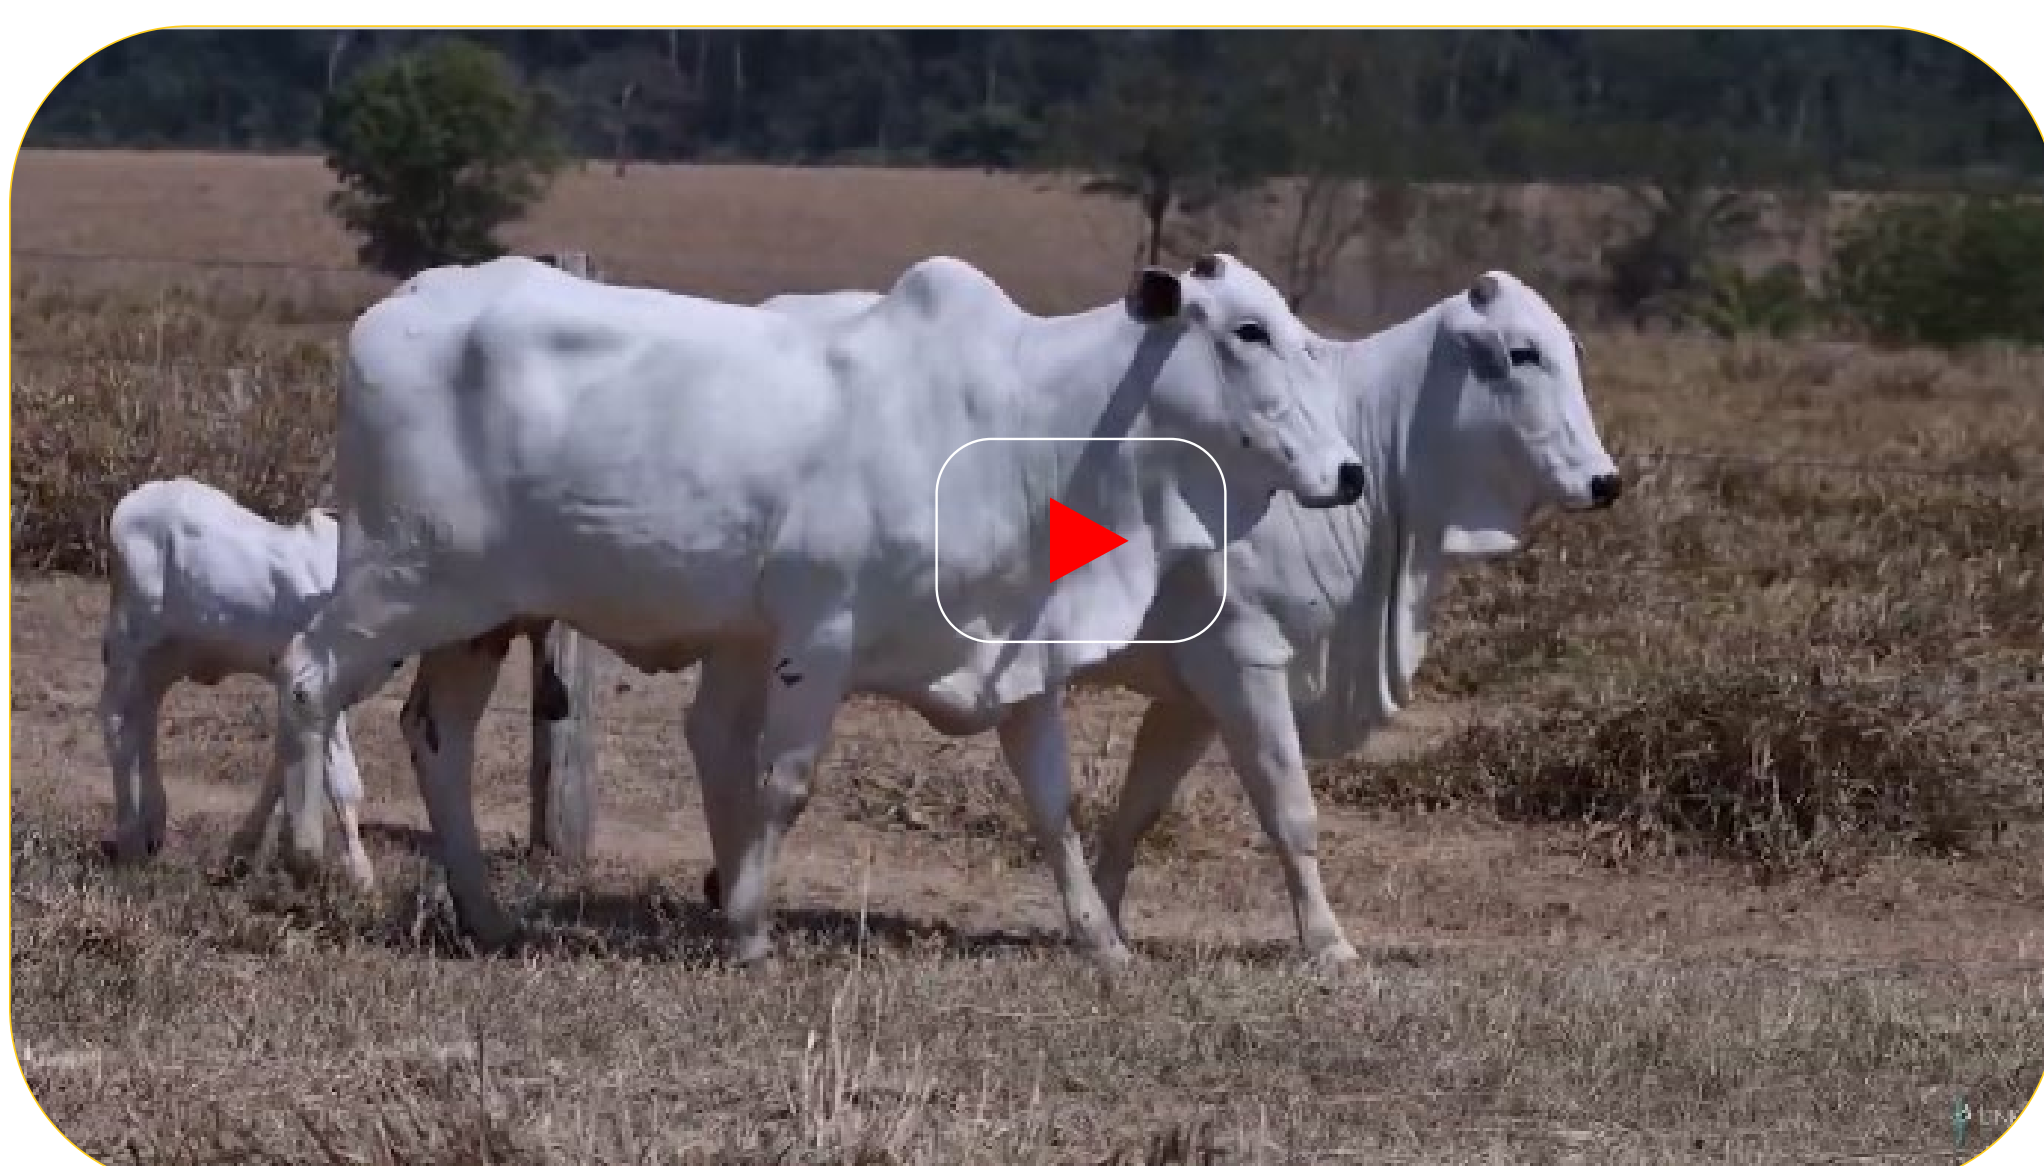

iABCZ	DECA
20,05	1

1033 DA CASARI

CASARI AGROPECUÁRIA

RGD: CAOO 1033 | NASC.: 23/09/2021 | IDADE: 36 MESES | SEXO: FÊMEA

VERNON MAT.

RHENNO FIV KUBERA

CARANDAH MAT.

X