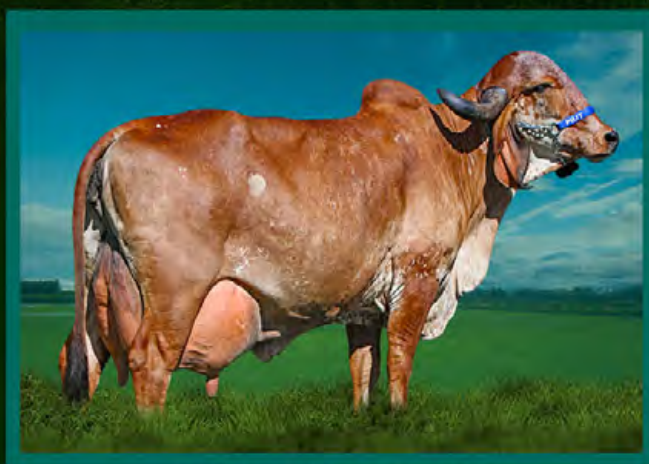

FARDO FIV F MUTUM

X

MAALA FIV F. MUTUM

10.631 KG DE LEITE/1ª LACT. - A2A2

GPTA: 804 KG

MÃE: RESERVADA GRANDE CAMPEÃ TORNEIO LEITEIRO
BRASÍLIA/24

RISKA FIV F.MUTUM
MÃE

NASCIMENTO 29/11/2022 | MUT5346 | BETACASEÍNA A1A2