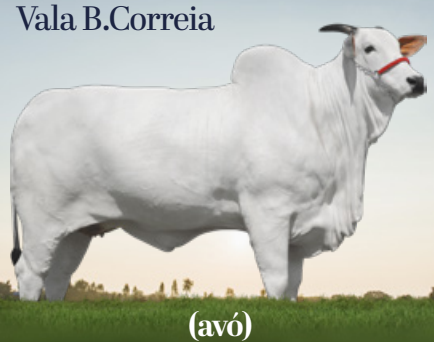

# DENISE

## FIV CRL

RG: NCRL 343 • NASC.: 23/07/2019 • Fêmea

**KAYAK TE MAFRA**  
**x FRANCESA FIV DA EAO**  
(RAMBO DA MN x VALA B.CORREIA)

Inseminada (19/08/2024) do ÁTHILA DE NAVIRAÍ

Denise FIV  
CRL

Vala B.Correia

(avó)

Outra B.Correia

(bisavó)

VÍDEO

CRL Agropecuária - Thiago Lopes