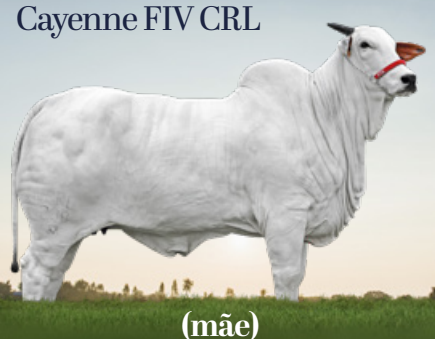

## FIV CRL

RG: NCRL 802 • NASC.: 22/05/2023 • Fêmea

**KAYAK TE MAFRA**  
**x CAYENNE FIV CRL**

(LANDAU DA DI GENIO x PARLA FIV AJJ)

Prenhe do ÁTHILA DE NAVIRAÍ.  
Previsão de parto: maio/2025

Havanna  
FIV CRL

Cayenne FIV CRL

(mãe)

Parla FIV AJJ

(avó)

VÍDEO

CRL Agropecuária - Thiago Lopes