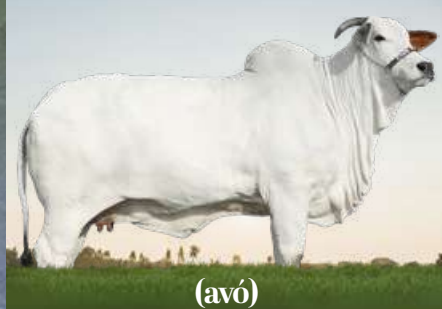

Ponderal: 1563 g/dia

Puma FIV Santa Irene

Empa FIV HVP

(mãe)

J.E.N. Ilara TE

(avó)

VÍDEO

Kado Benato - Fazenda Pé da Serra