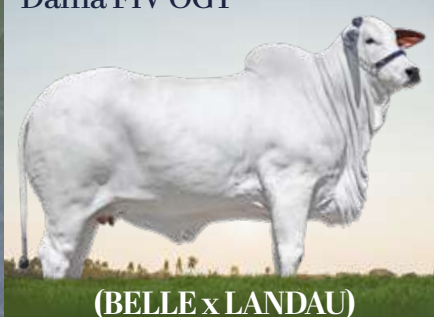

BELLE

FIV CRL

RG: NCRL 88 • NASC.: 08/02/2017 • Fêmea

KAYAK TE MAFRA
x BETEL FIV TIBAGI

(BITELO DA SS x JABUTIA TE DA COMAPI)

Peso: 1120 kg
Prenhe do DIAMANTE 5 TE GUADALUPE.
Previsão de parto: dezembro/2024.

Dádiva FIV OGT

(BELLE x LANDAU)

Veneza FIV JMP

(BELLE x LANDAU)

Dama FIV OGT

(BELLE x LANDAU)

VÍDEO

CRL Agropecuária - Thiago Lopes