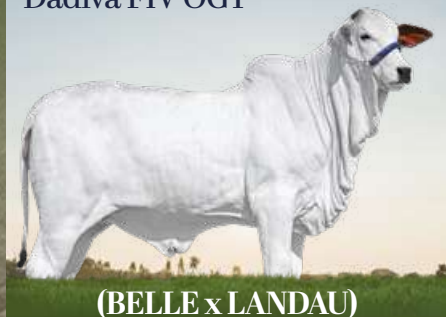

Dádiva FIV OGT

(BELLE x LANDAU)