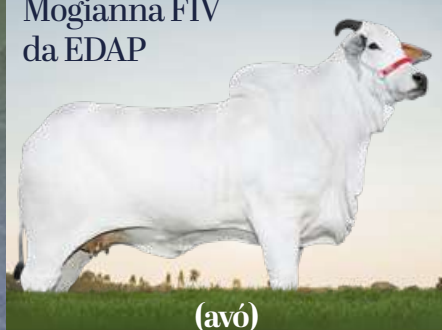

Amsterdam FIV Giber

(irmã própria)

VÍDEO

CRL Agropecuária - Thiago Lopes

HORLA

FIV CRL

RG: NCRL 828 • NASC.: 10/08/2023 • Fêmea

ASTTUTO FIV BRUN
x SAMARA FIV GIBER

(NASIK FIV PERBONI x MOGIANNA FIV DA EDAP)

Peso: 522 kg

Ponderal: 1347 g/dia

Horla FIV CRL

Samara FIV Giber

(mãe)

Mogianna FIV
da EDAP

(avó)