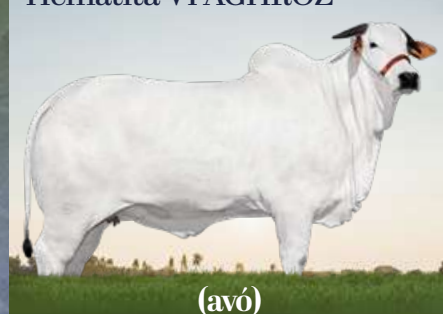

Azurra FIV CRL

(mãe)

Hematita VI AGHROZ

(avó)

VÍDEO

CRL Agropecuária - Thiago Lopes / João Alfredo Ribeiro

HOPE FIV CRL

RG: NCRL 808 • NASC.: 22/05/2023 • Fêmea