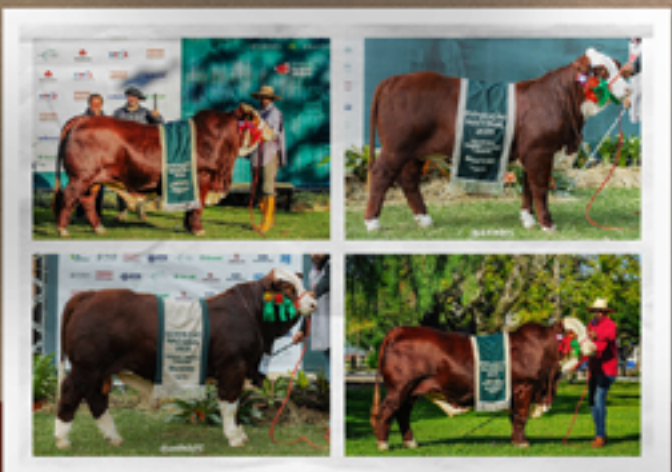

LOTE ESPECIAL - EMBRIÕES BRAFORD

Identidade Cara Branca

LOTE ESPECIAL
Pacote embriões
Braford

12 EMBRIÕES • GARANTIA DE 5 PRENHEZES

EMBRIÕES DE VACAS (DOADORAS) DE GENÉTICAS CAMPEãs
MÃES DE ANIMAIS CAMPEões DA RAÇA NAS PRINCIPAIS PISTAS DE JULGAMENTOS DO BRASIL.

Apresentamos um pacote exclusivo de embriões de uma das principais doadoras Braford da Fazenda Mãe Rainha: Mãe Rainha T-379. São 12 embriões com garantia de 5 prenheses.

Mãe Rainha T-379, filha direta de Magno com em uma mãe TREVO, já comprovou sua qualidade na reprodução. Seu primeiro filho, Cabaret, foi Reservado Grande Campeão Nacional 2022. Sua segunda geração, através da FIV, produziu Bonner, Grande Campeão Nacional Terneiro 2023, e Castela, Reservada Grande Campeã Nacional Terneira 2023.

O pacote inclui:

• **04 embriões: Mãe Rainha T-379 x Experto**

Mesmo acasalamento que gerou Cabaret, Bonner e Castela.

• **04 embriões: Mãe Rainha T-379 x Taragui**

Touro argentino de destaque, Grande Campeão Nacional.

• **04 embriões: Mãe Rainha T-379 x Victoriano**

Um acasalamento promissor com foco em nobreza e alta fertilidade.