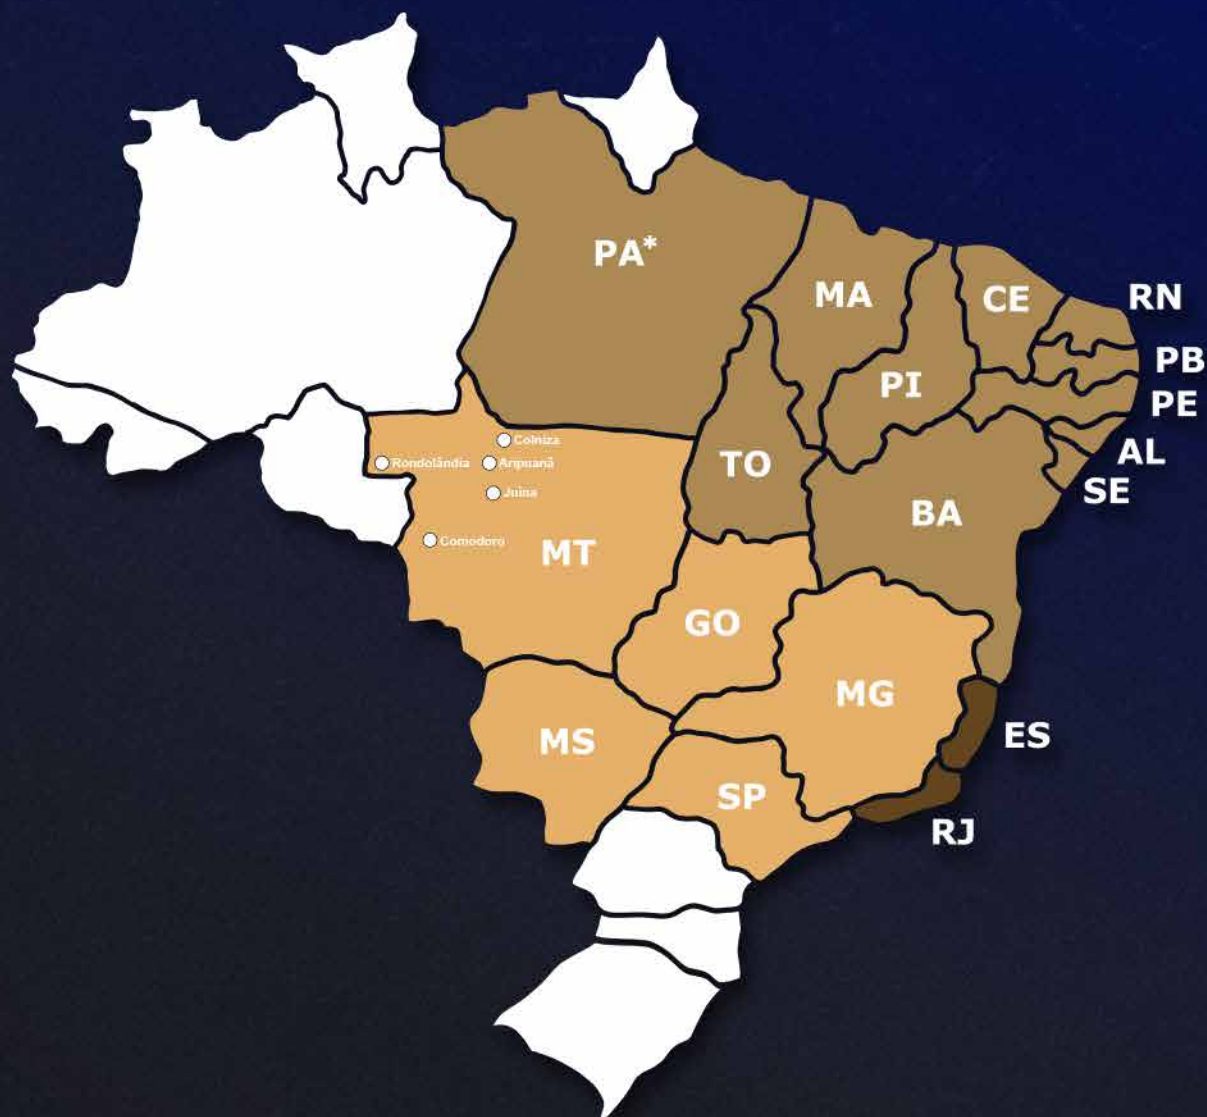

Canal 591

vivo TV

Analógica e Digital

Parabólica

Aplicativo

LANCE
RURAL

CONDIÇÕES DE FRETE

FRETE GRÁTIS
QUALQUER QUANTIDADE