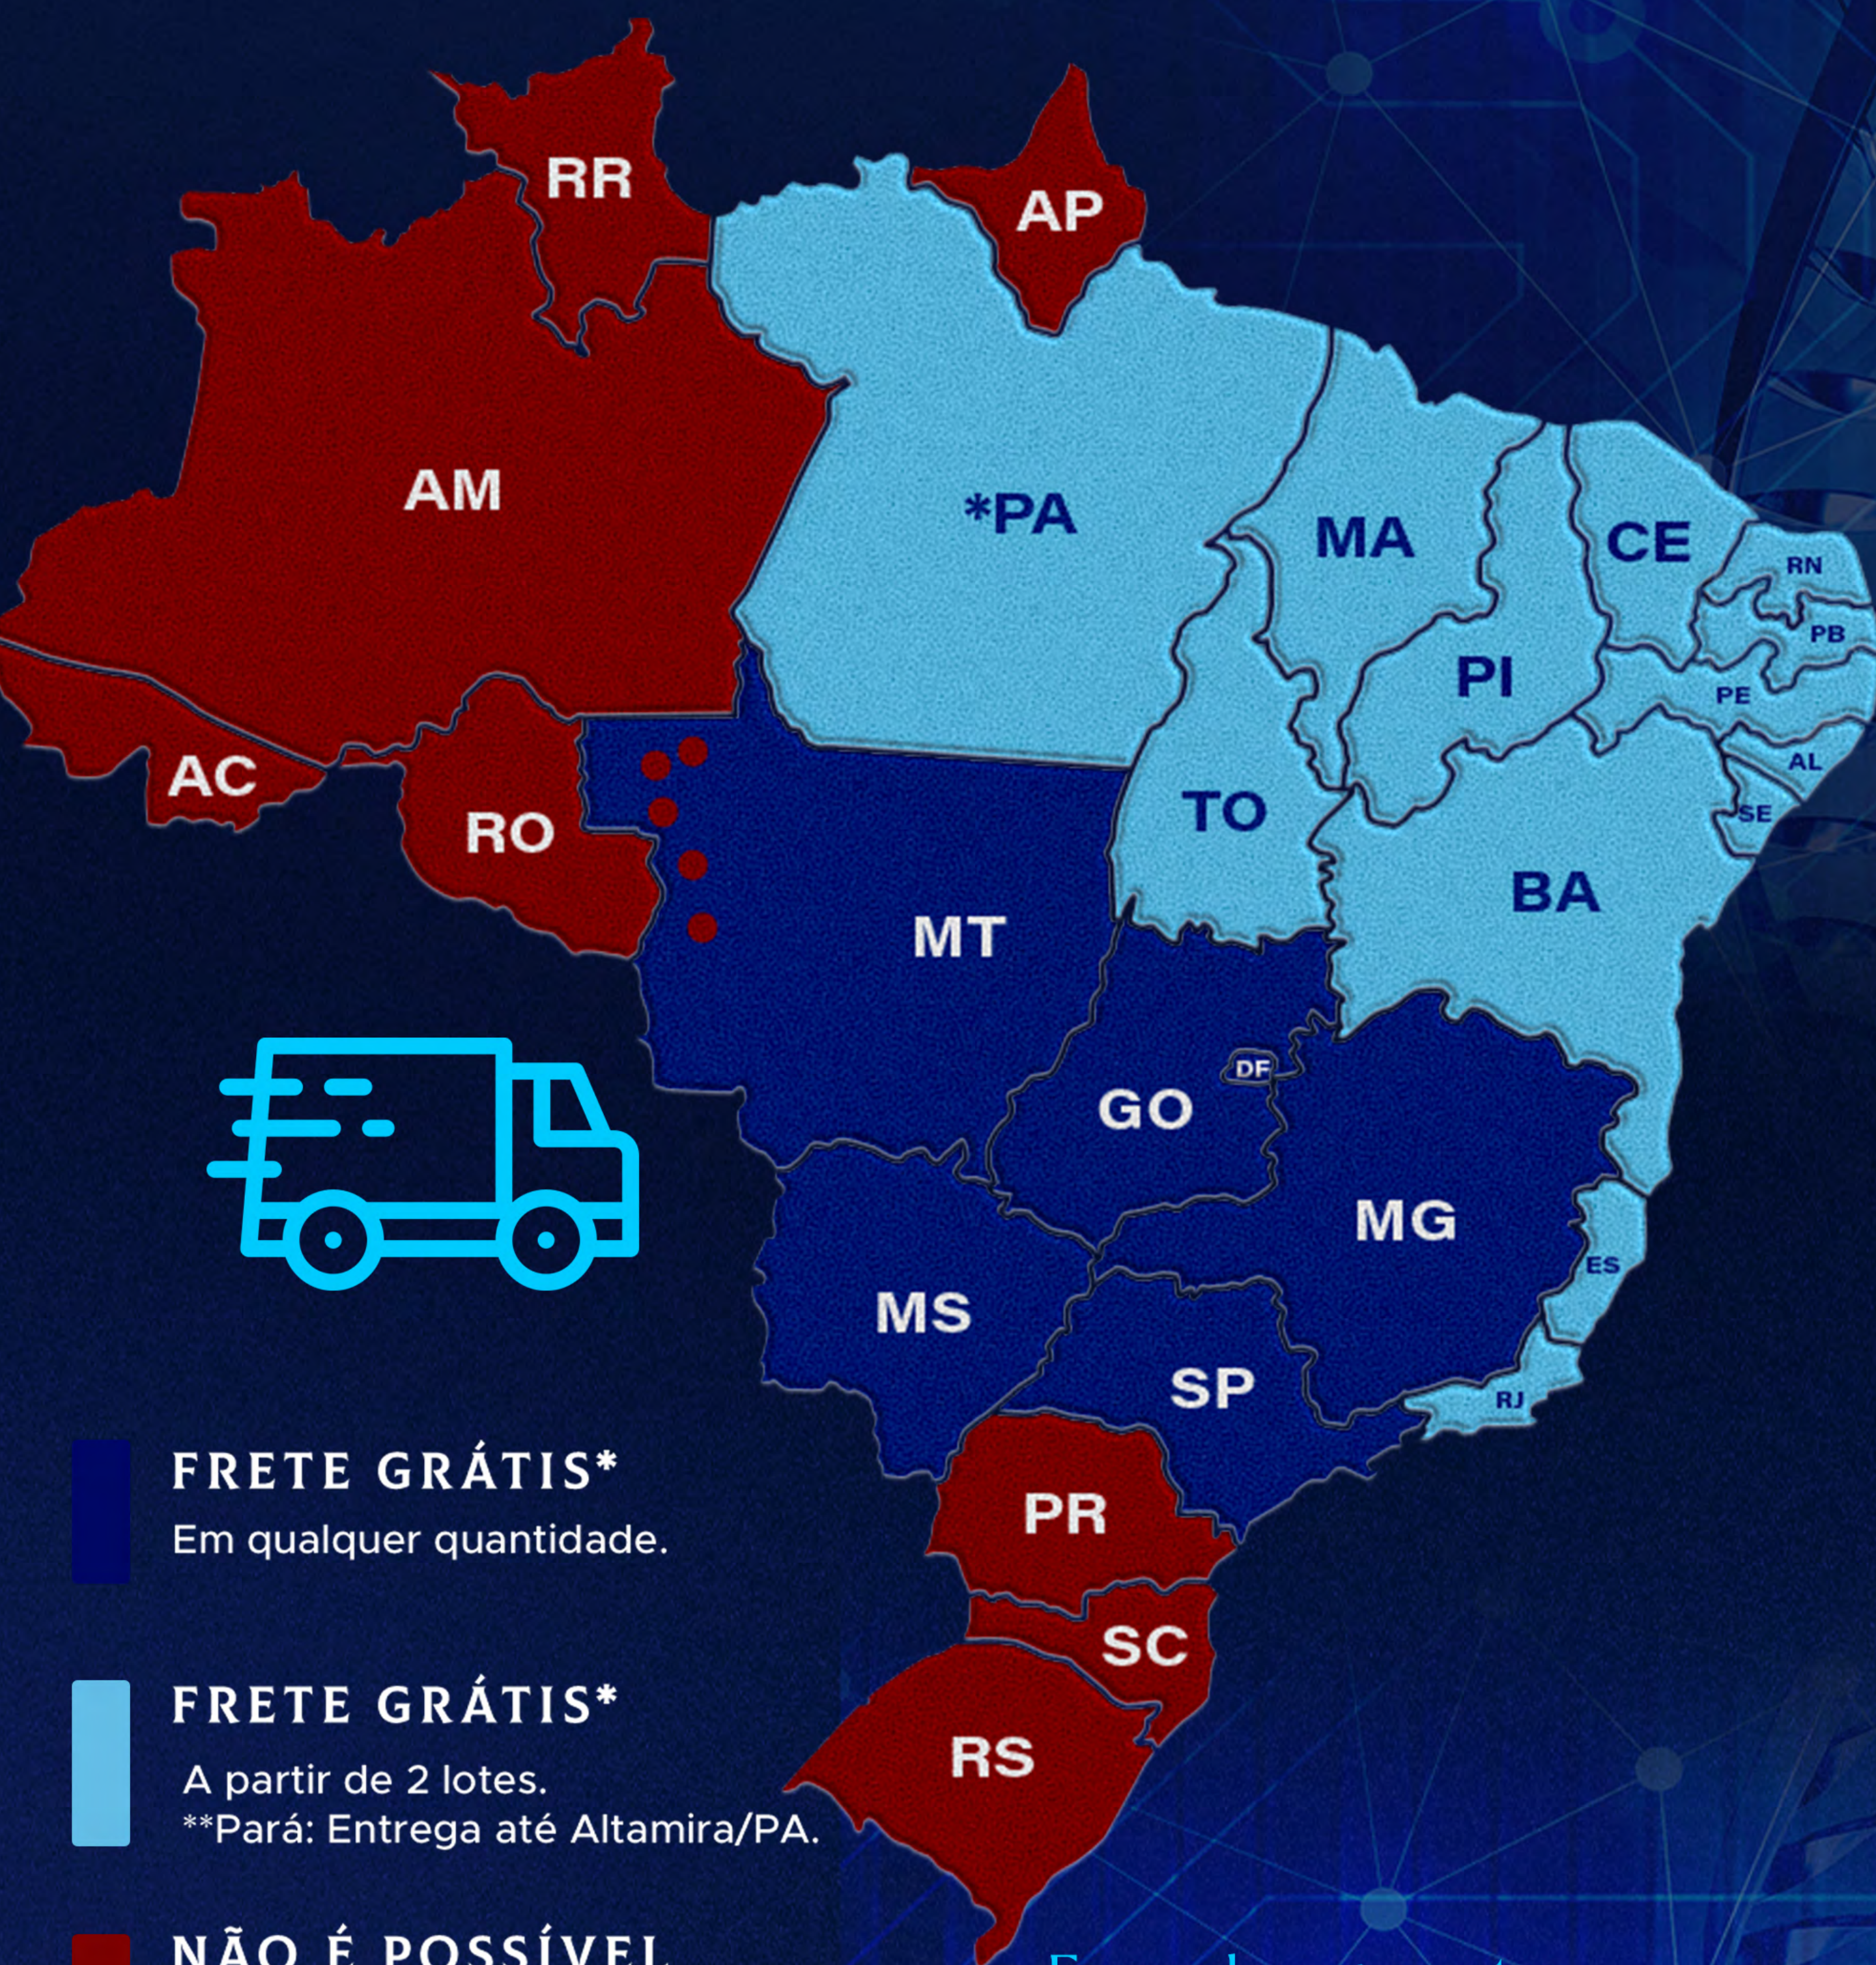

LEILOEIRA:

SINTONIZE OS LEILÕES DO CANAL DO CRIADOR NA TV

CANAL 197 E 697

vivo TV

CANAL 166

CANAL 591

PARABÓLICA DIGITAL

APP LANCE RURAL

50 TOUROS 17 SET. 20 HORAS

FRETE GRÁTIS*
Em qualquer quantidade.

FRETE GRÁTIS*
A partir de 2 lotes.
**Pará: Entrega até Altamira/PA.

**NÃO É POSSÍVEL
A ENTREGA DE
ANIMAIS.**

Forma de pagamento:
2+2+2+2+2+20
Total de 30 parcelas