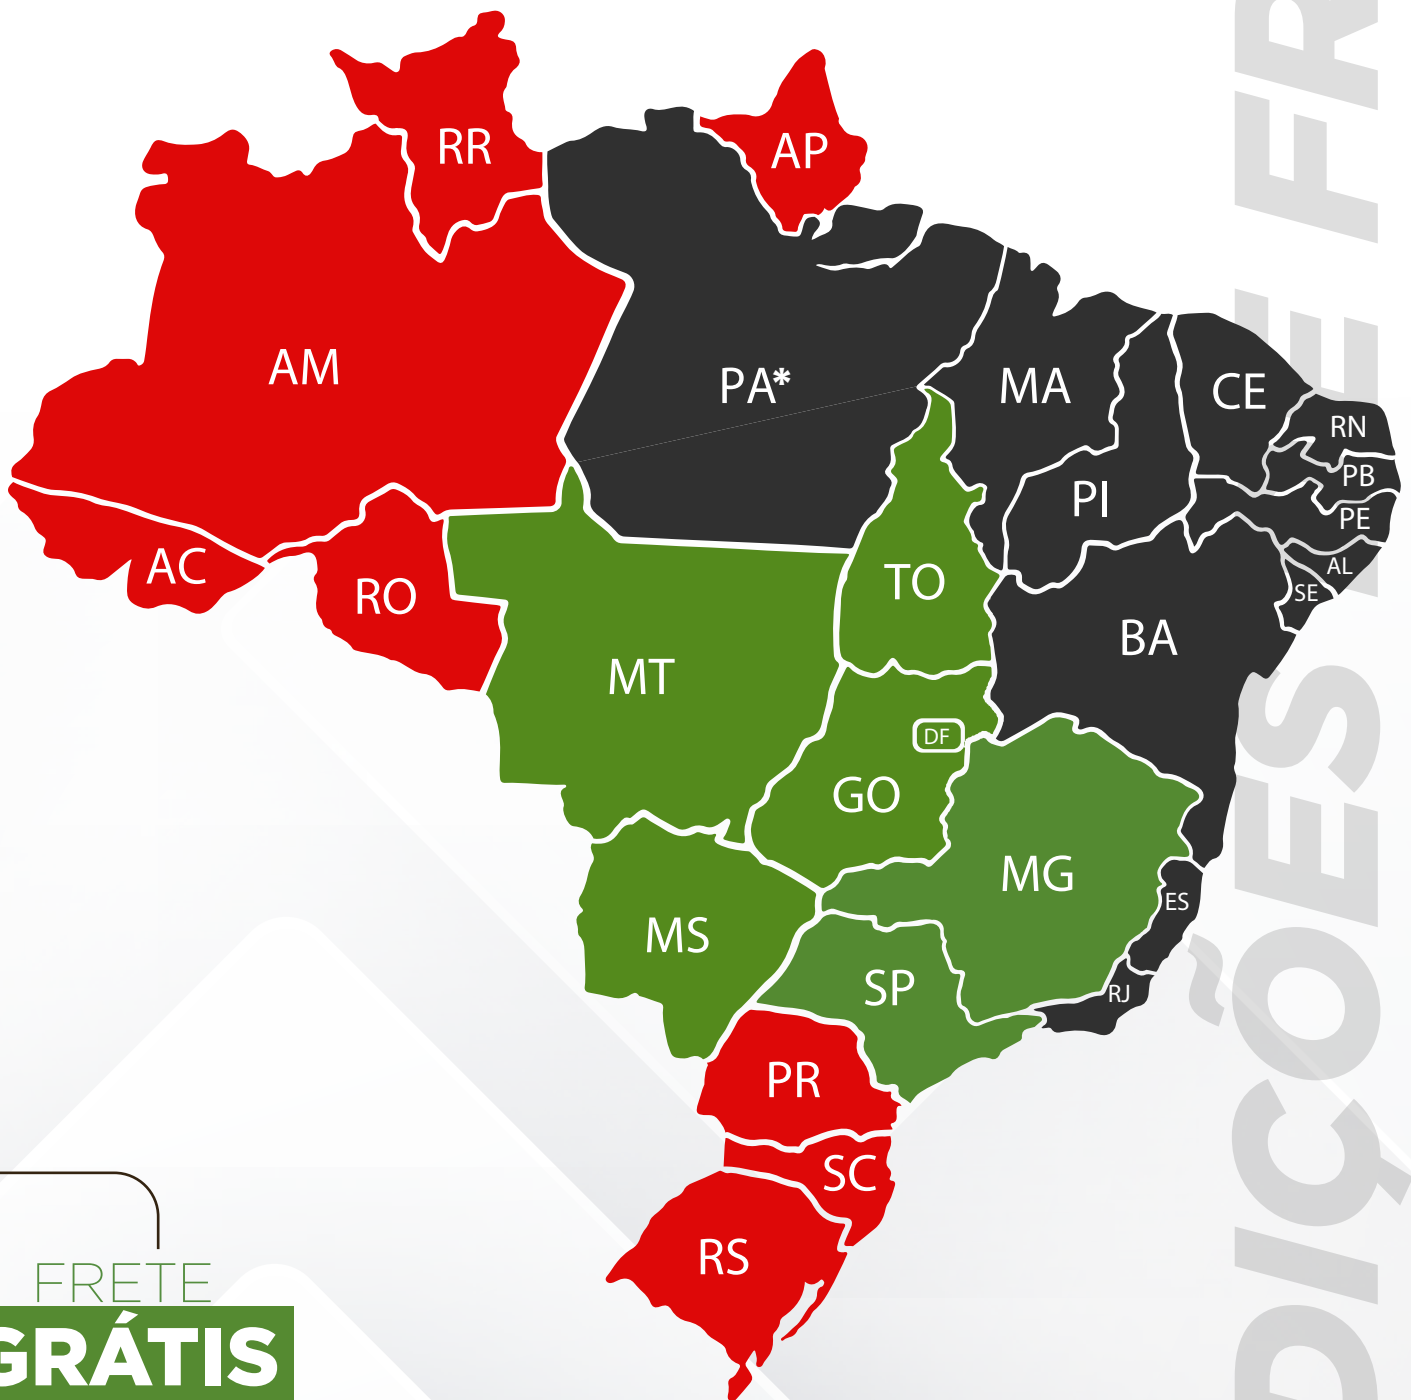

MUNDIAL

AGROPECUÁRIA

FRETE

GRÁTIS

QUALQUER

A PARTIR DE

2 ANIMAIS

* ENTREGA ATÉ ALTAMIRA/PARÁ