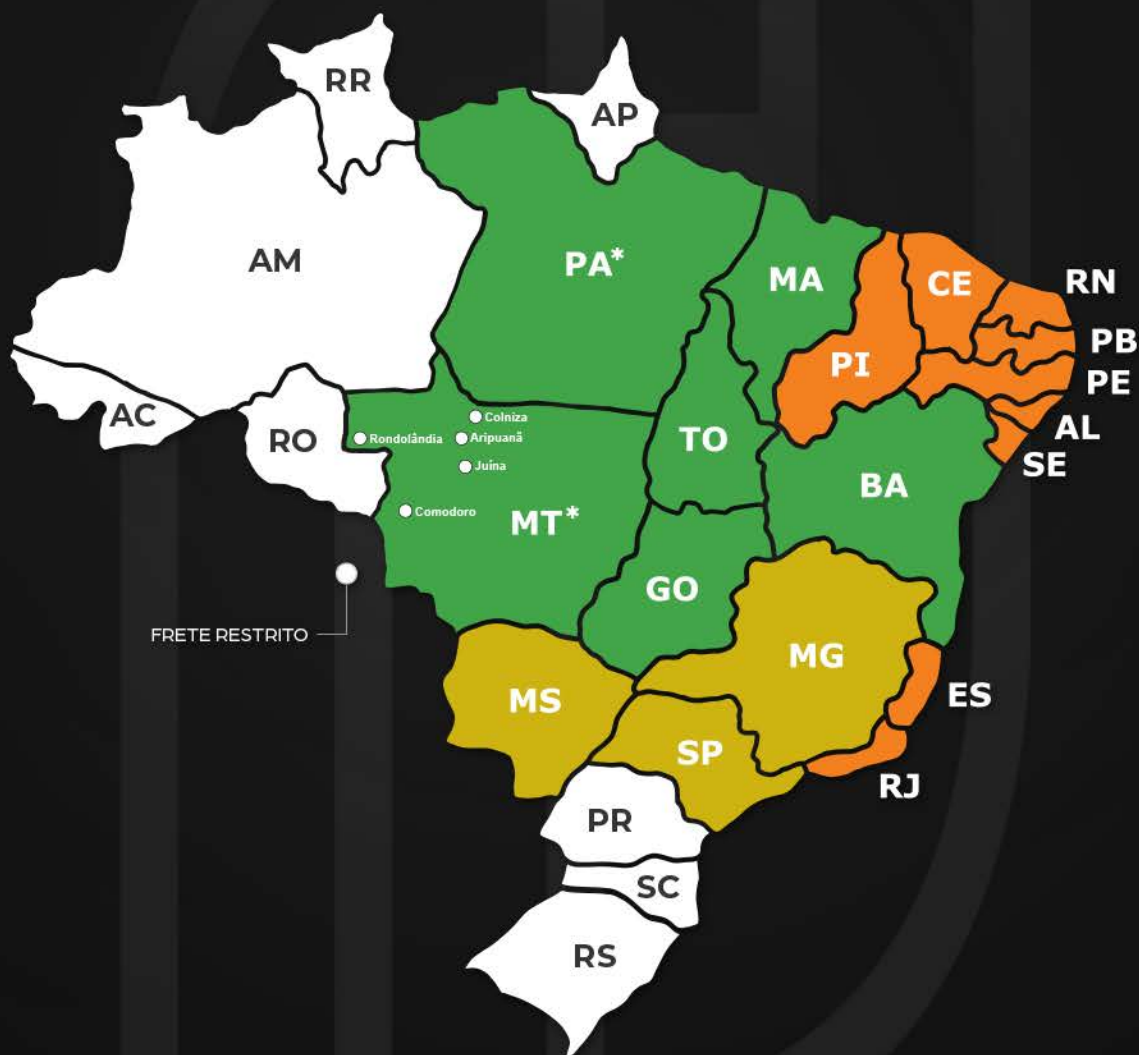

— CONDIÇÕES DE FRETE

FRETE RESTRITO

FRETE GRÁTIS
QUALQUER QUANTIDADE
*Todo sul do Pará
*Rota até Santarém

FRETE GRÁTIS
NA COMPRA DE 3 ANIMAIS
OU MAIS.

FRETE GRÁTIS
NA COMPRA DE 5 ANIMAIS
OU MAIS.

FRETE RESTRITO
CONSULTE MESA OPERADORA
E VEJA A POSSIBILIDADE DE ENTREGA

*Obs: As cidades em destaque no estado do MT, não podem receber animais, são elas: Comodoro, Juína, Rondonândia, Aripuanã e Colniza.

CARGA FECHADA PARA TODO PAÍS – MALHA VIÁRIA