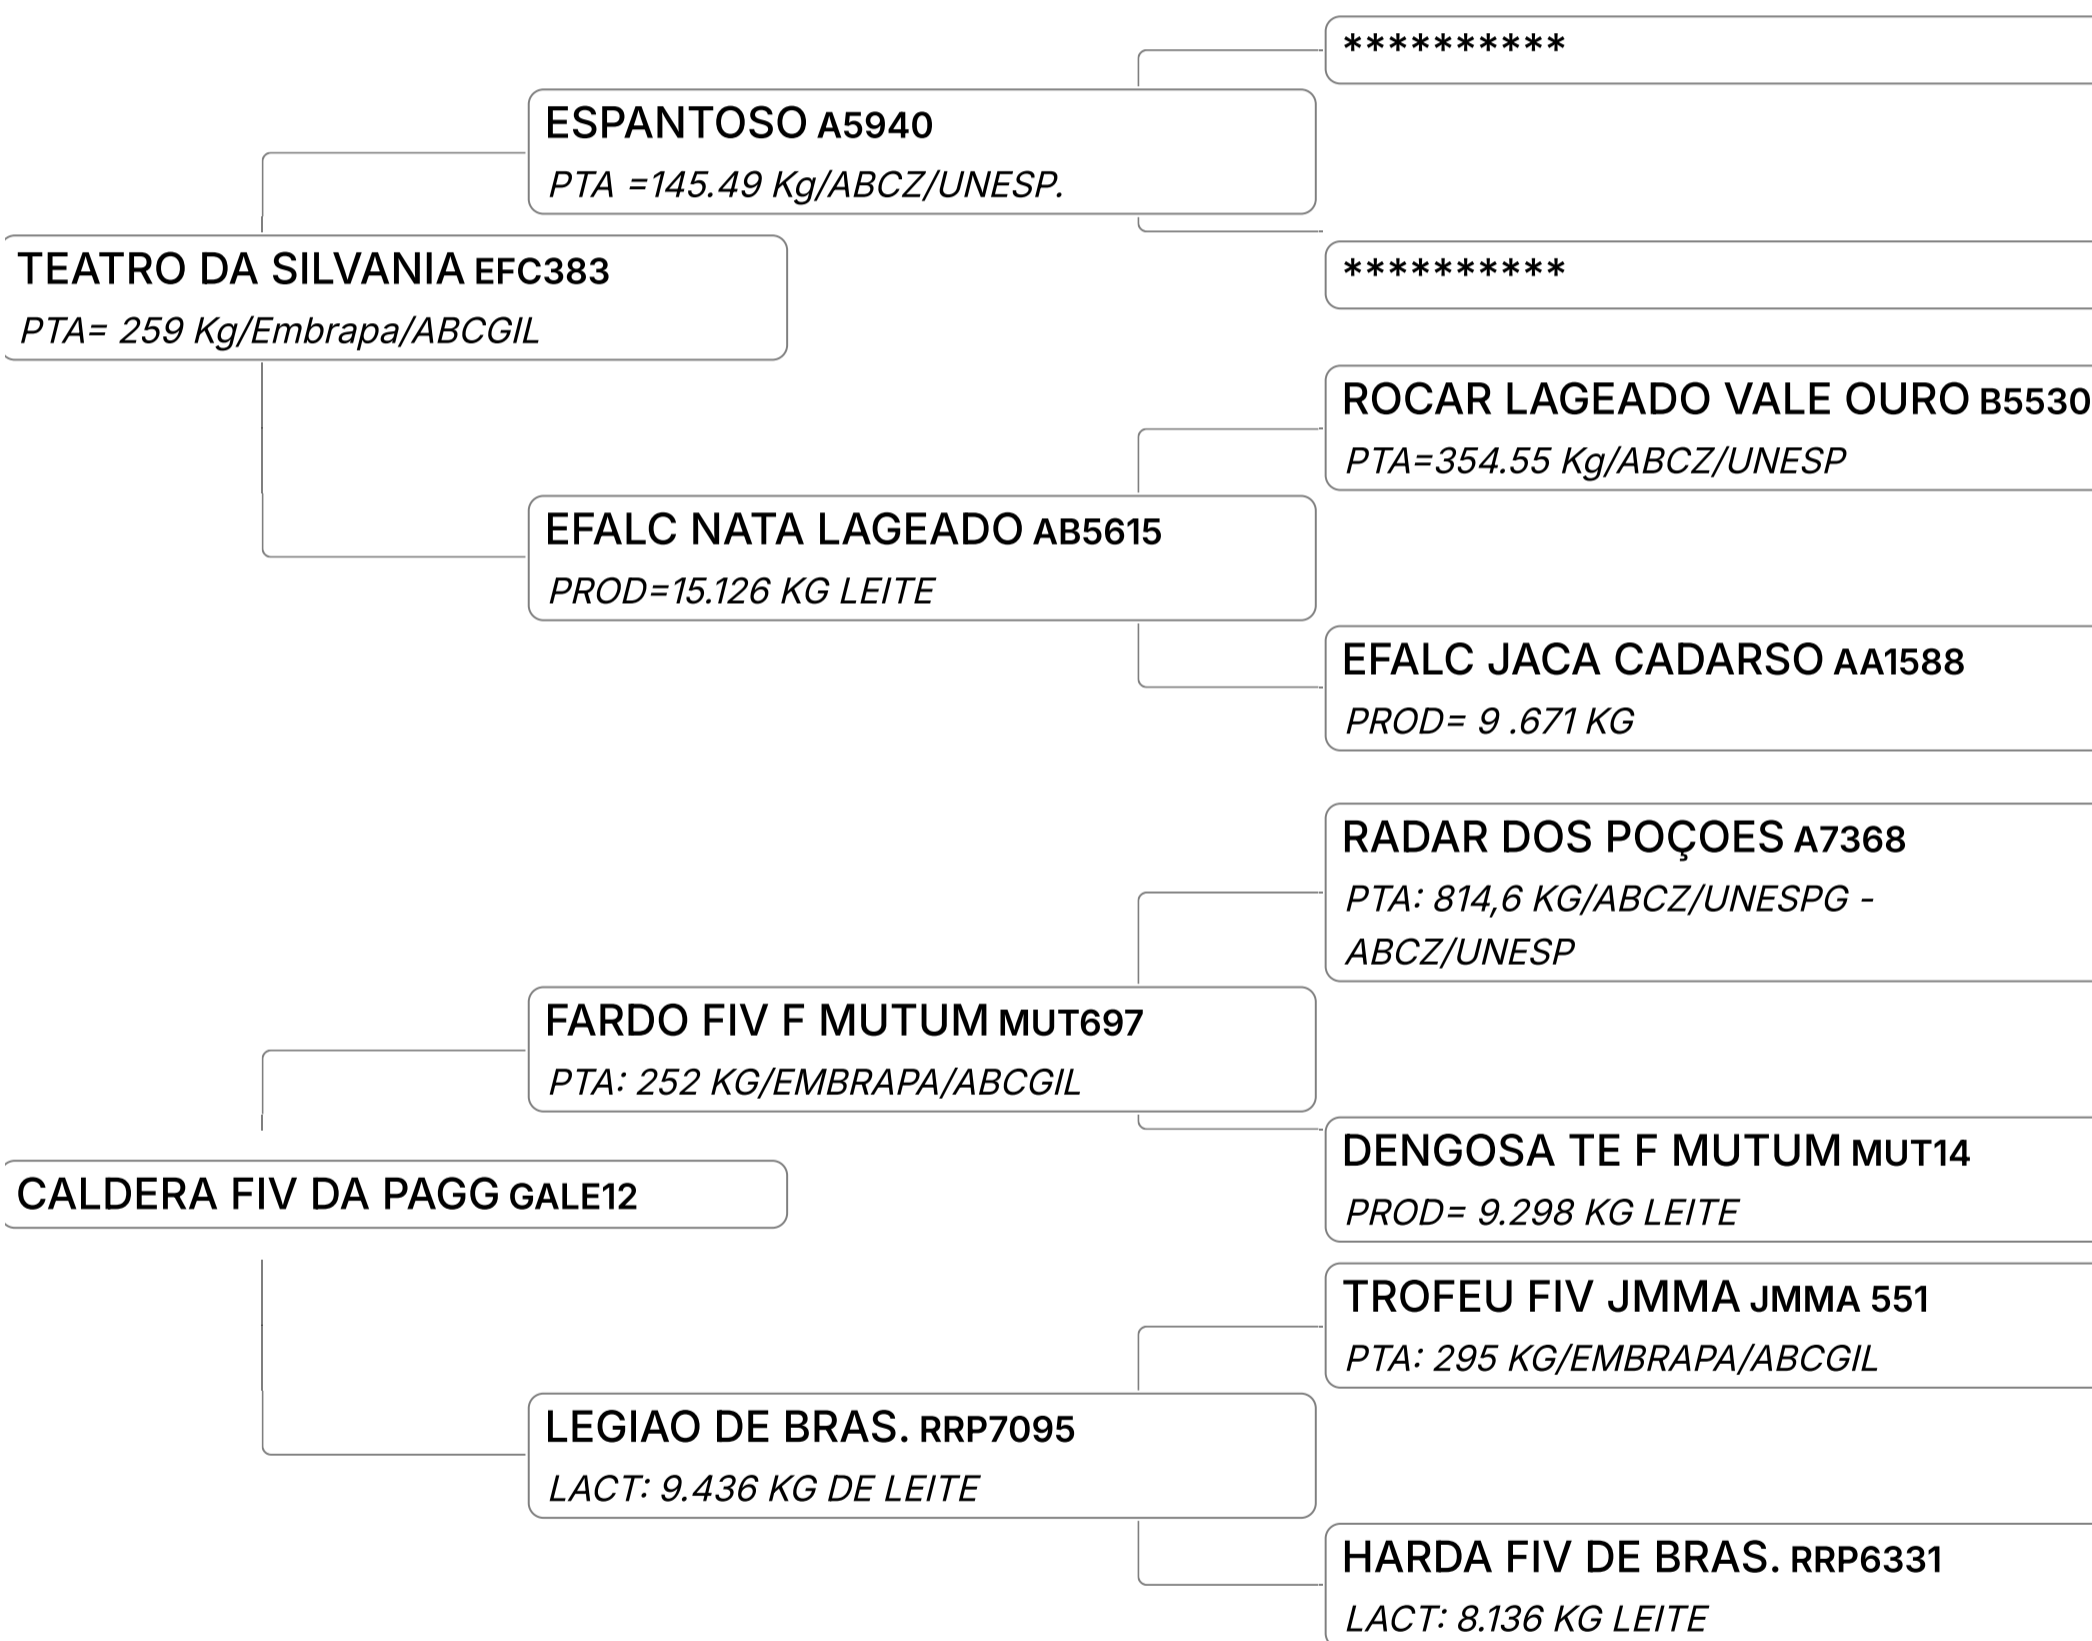

LEILÃO GIR LEITEIRO FAZENDA SÃO FRANCISCO

Lote

24

FALANGE FIV DA PAGG (GALE131)

Individual **Animal** | GIR LEITEIRO | Nasc: 14/07/2022 | 26 Vendedor **FAZENDA SÃO FRANCISCO**
FÊMEA meses

Q PRENHA DE EMBRIÃO, SEXADO DE MACHO, DO ACASALAMENTO (FRALDA FIV CAL x AOT RUW STEVE-ET) COM P. PARTO PARA 09/04/25.

B-CASEINA
A1A2

GPTA : 363
KG