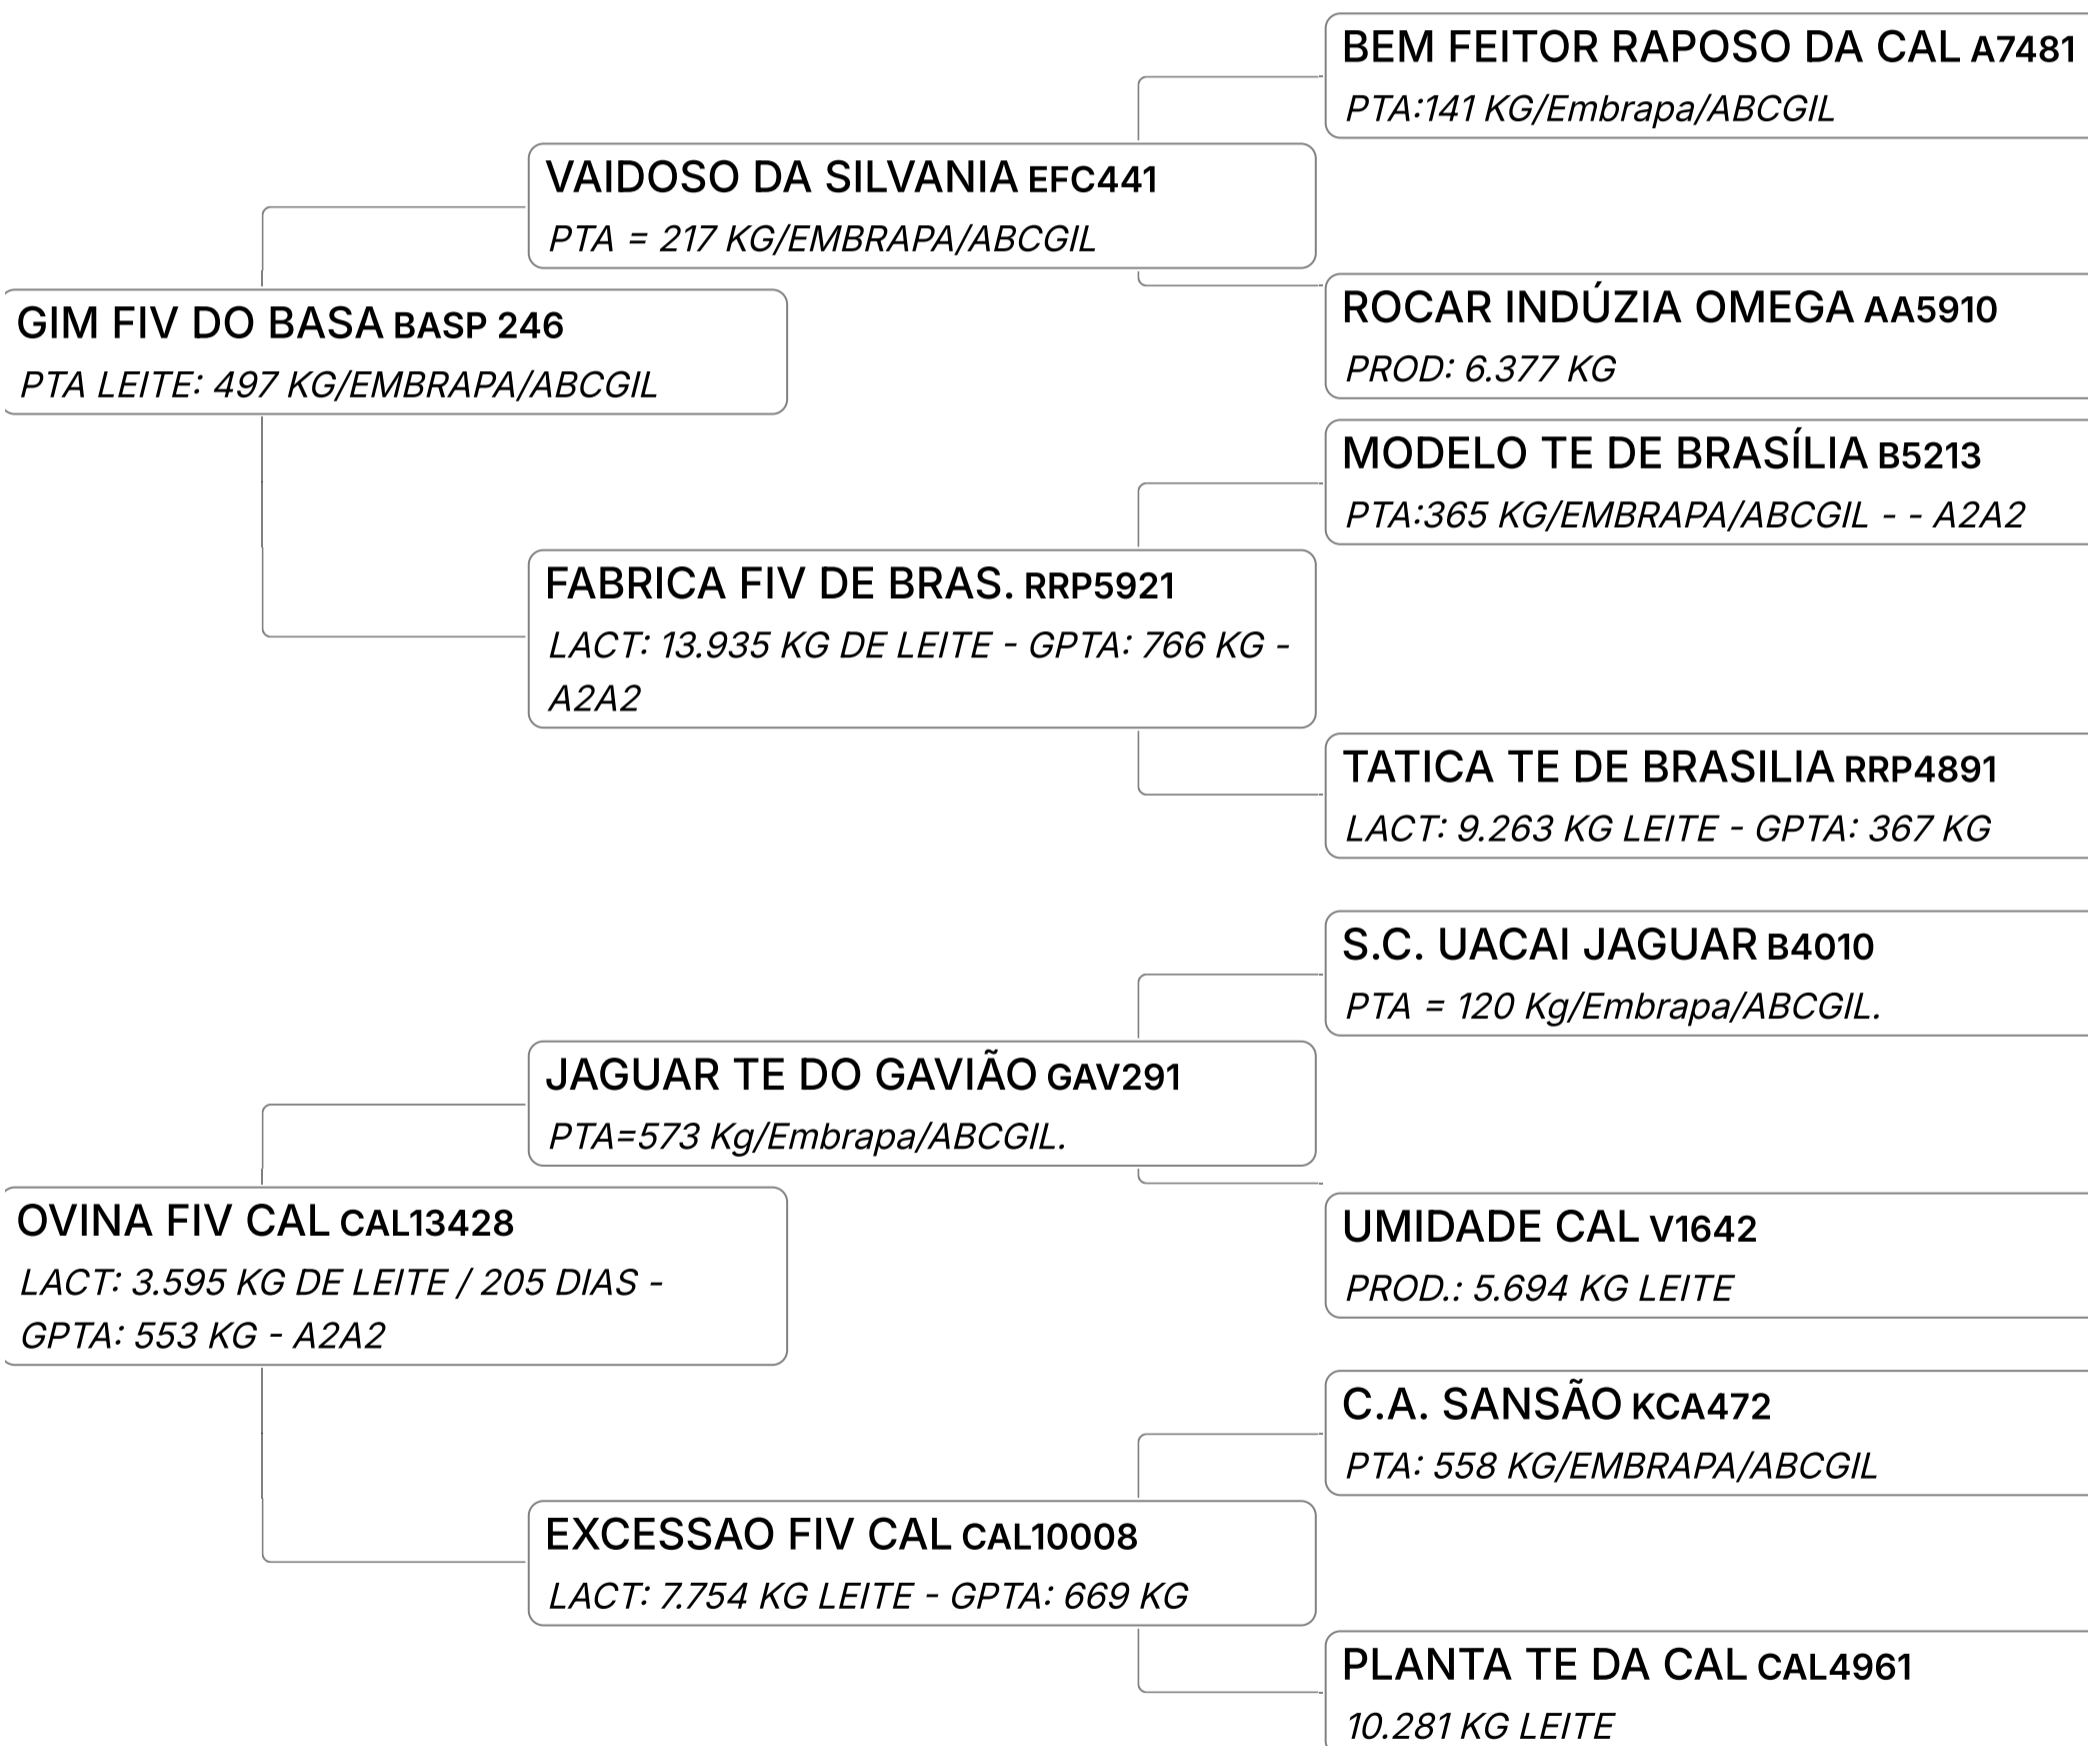

LEILÃO GIR LEITEIRO FAZENDA SÃO FRANCISCO

Lote

40

GANNA FIV DA PAGG (GALE321)

Individual **Animal** | GIR LEITEIRO | Nasc: 20/08/2023 | 13 Vendedor **FAZENDA SÃO FRANCISCO**
FÊMEA meses

B-CASEINA
A2A2

GPTA : 573
KG