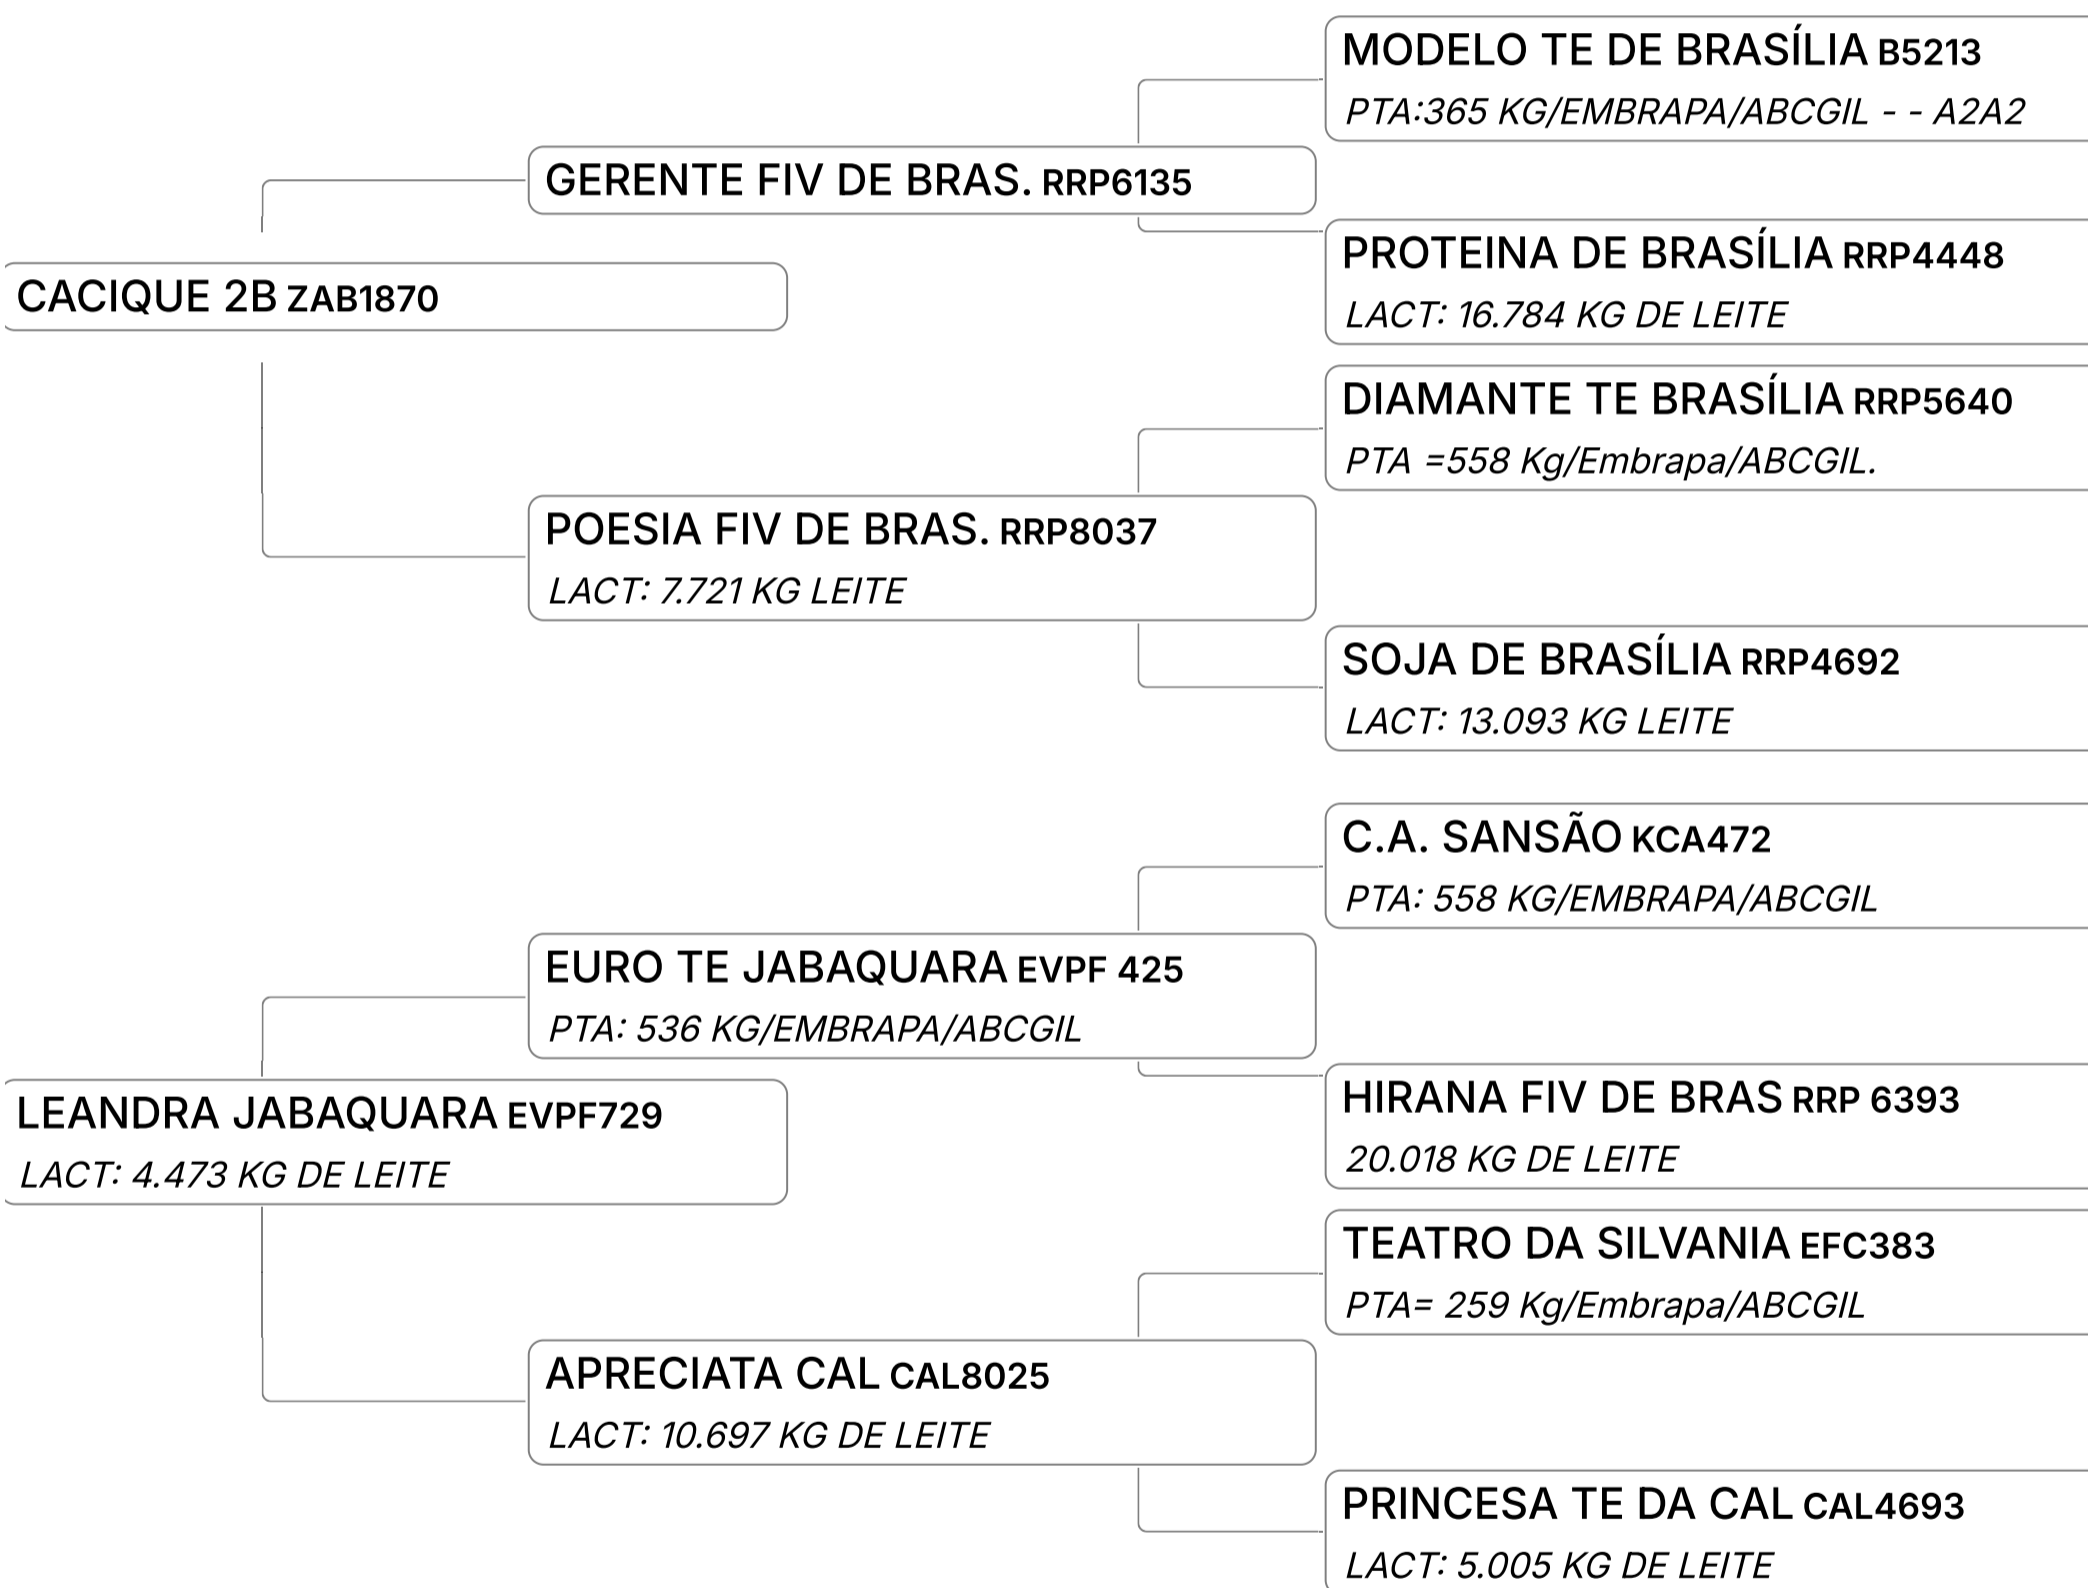

Individual **Animal** | GIR LEITEIRO | Nasc: 11/04/2023 | 17 Vendedor **FAZENDA SÃO FRANCISCO**
FÊMEA meses

GPTA : 675
KG

B-CASEINA
A1A2

Lote

57

GAMA FIV DA PAGG (GALE322)

Individual **Animal** | GIR LEITEIRO | FÊMEA | Nasc: 14/08/2023 | 13 meses | Vendedor **FAZENDA SÃO FRANCISCO**