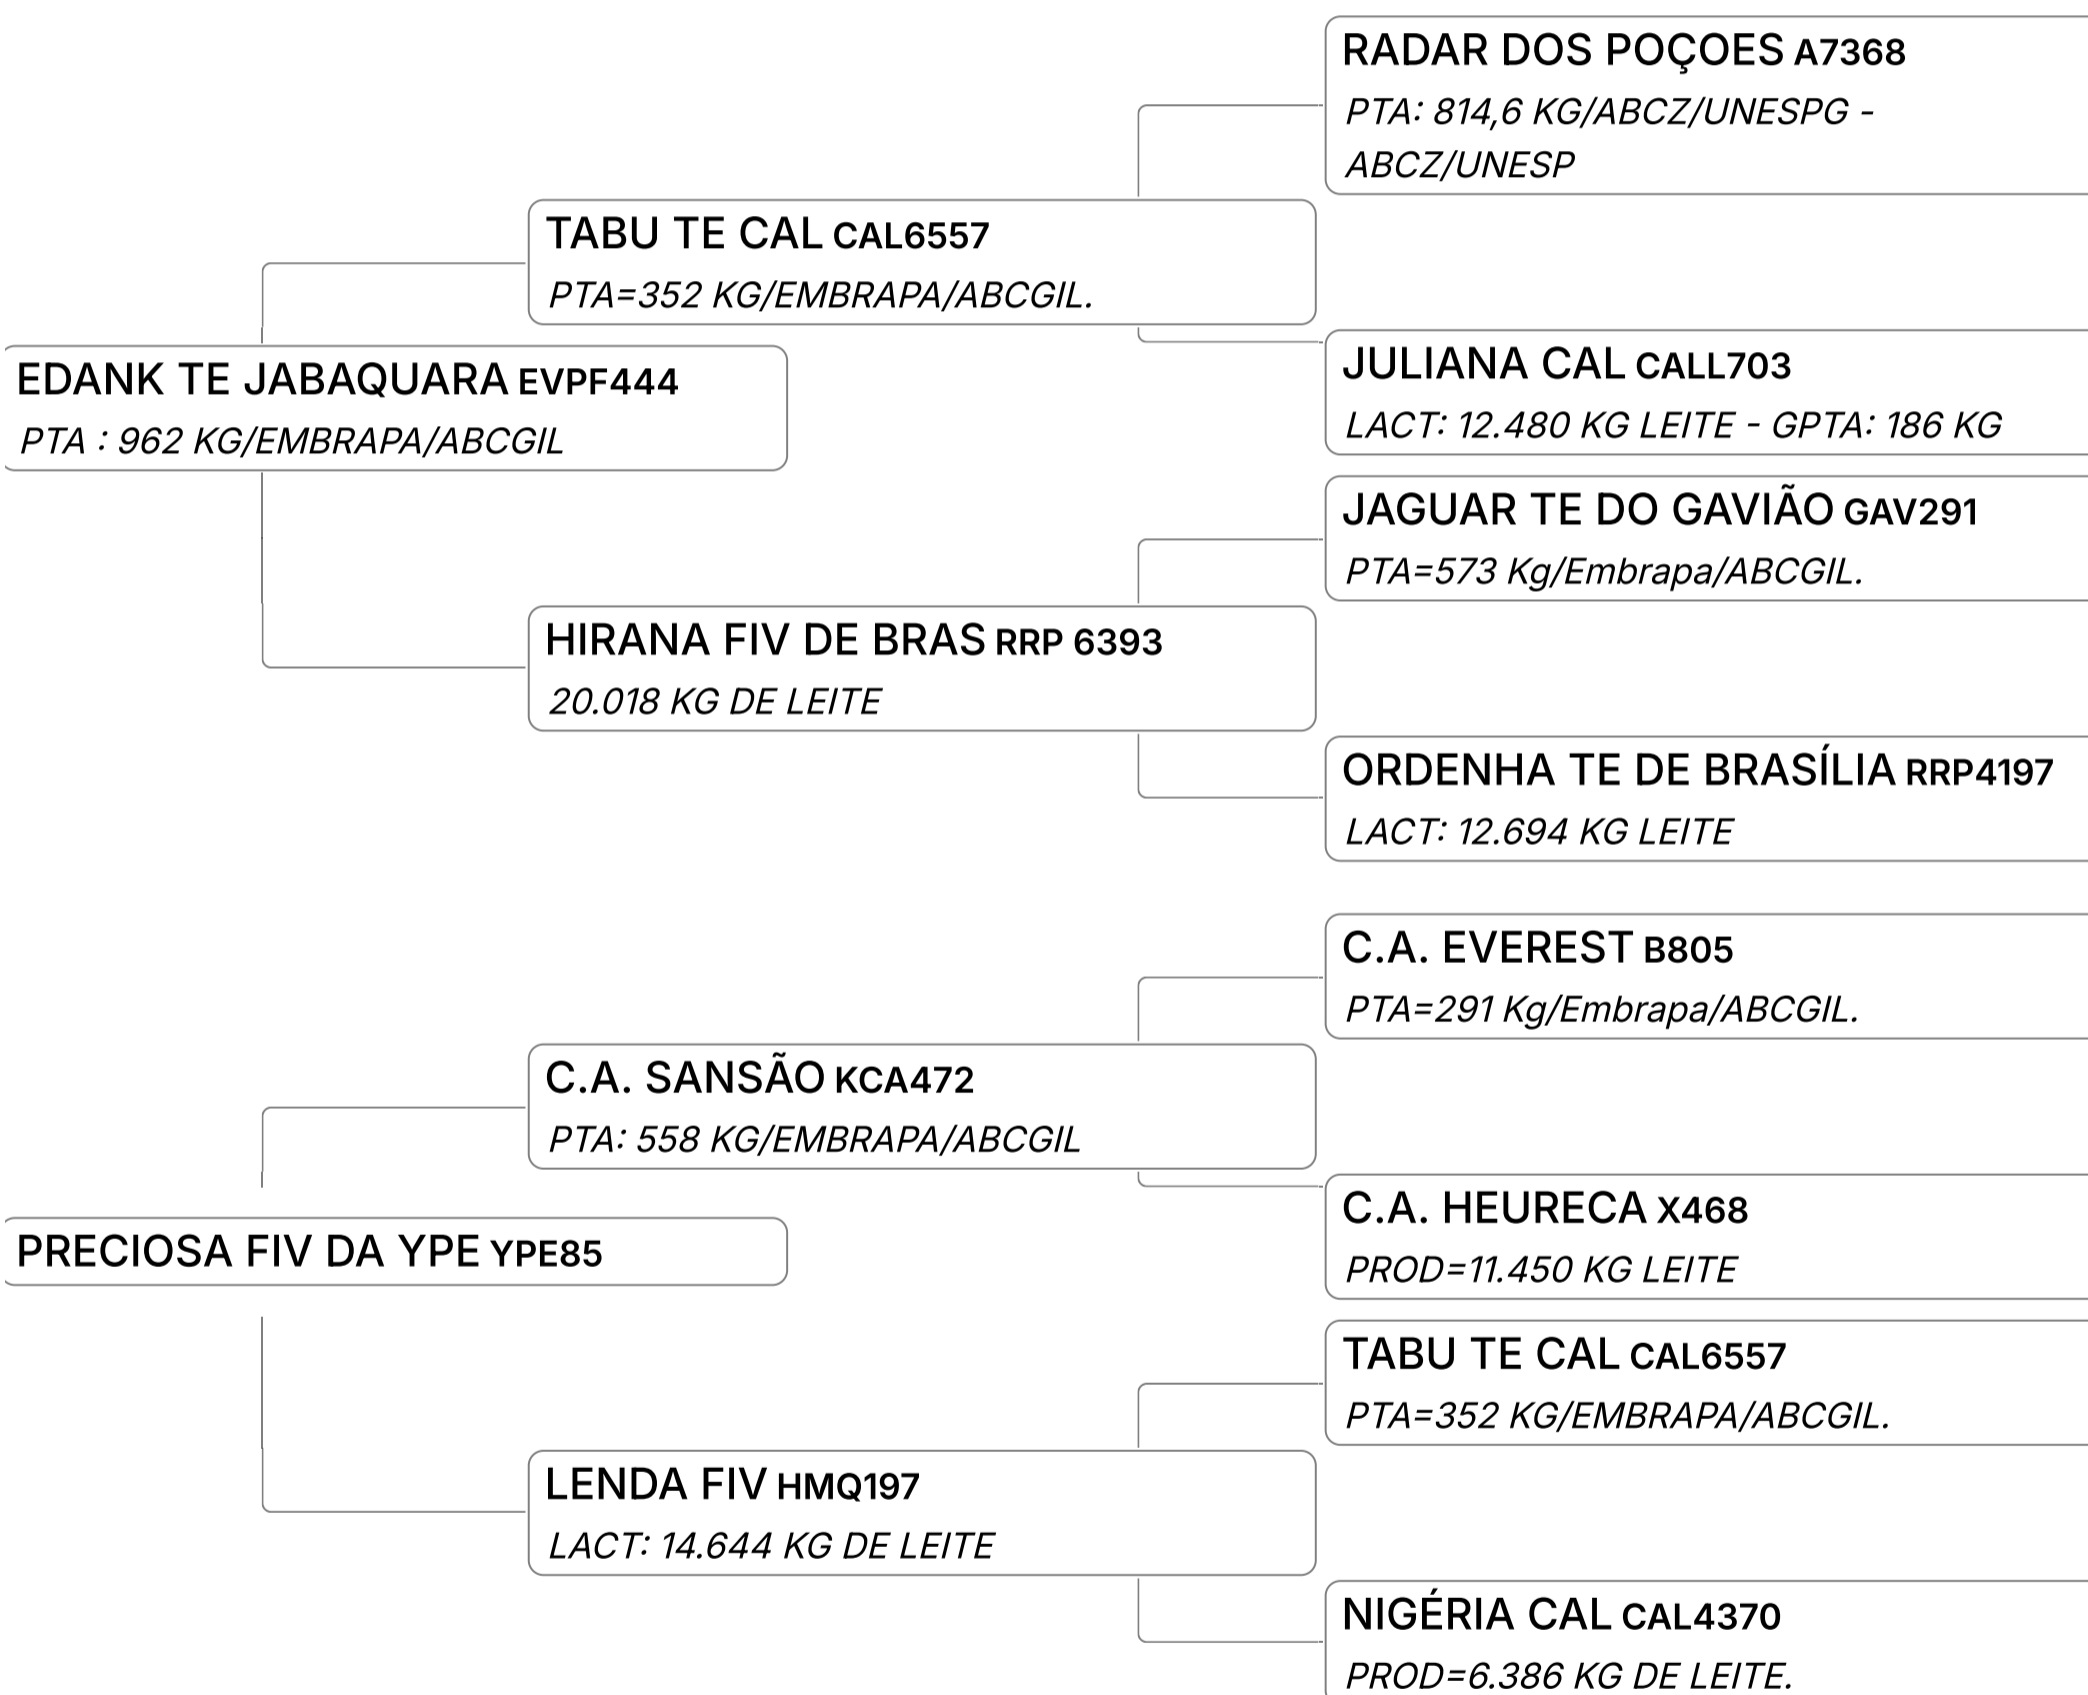

LEILÃO GIR LEITEIRO FAZENDA SÃO FRANCISCO

Lote

39

GAYARA FIV DA PAGG (GALE224)

Individual **Animal** | GIR LEITEIRO | FÊMEA | Nasc: 21/04/2023 | 17 meses | Vendedor **FAZENDA SÃO FRANCISCO**

GPTA : 753
KG

B-CASEINA
A1A2