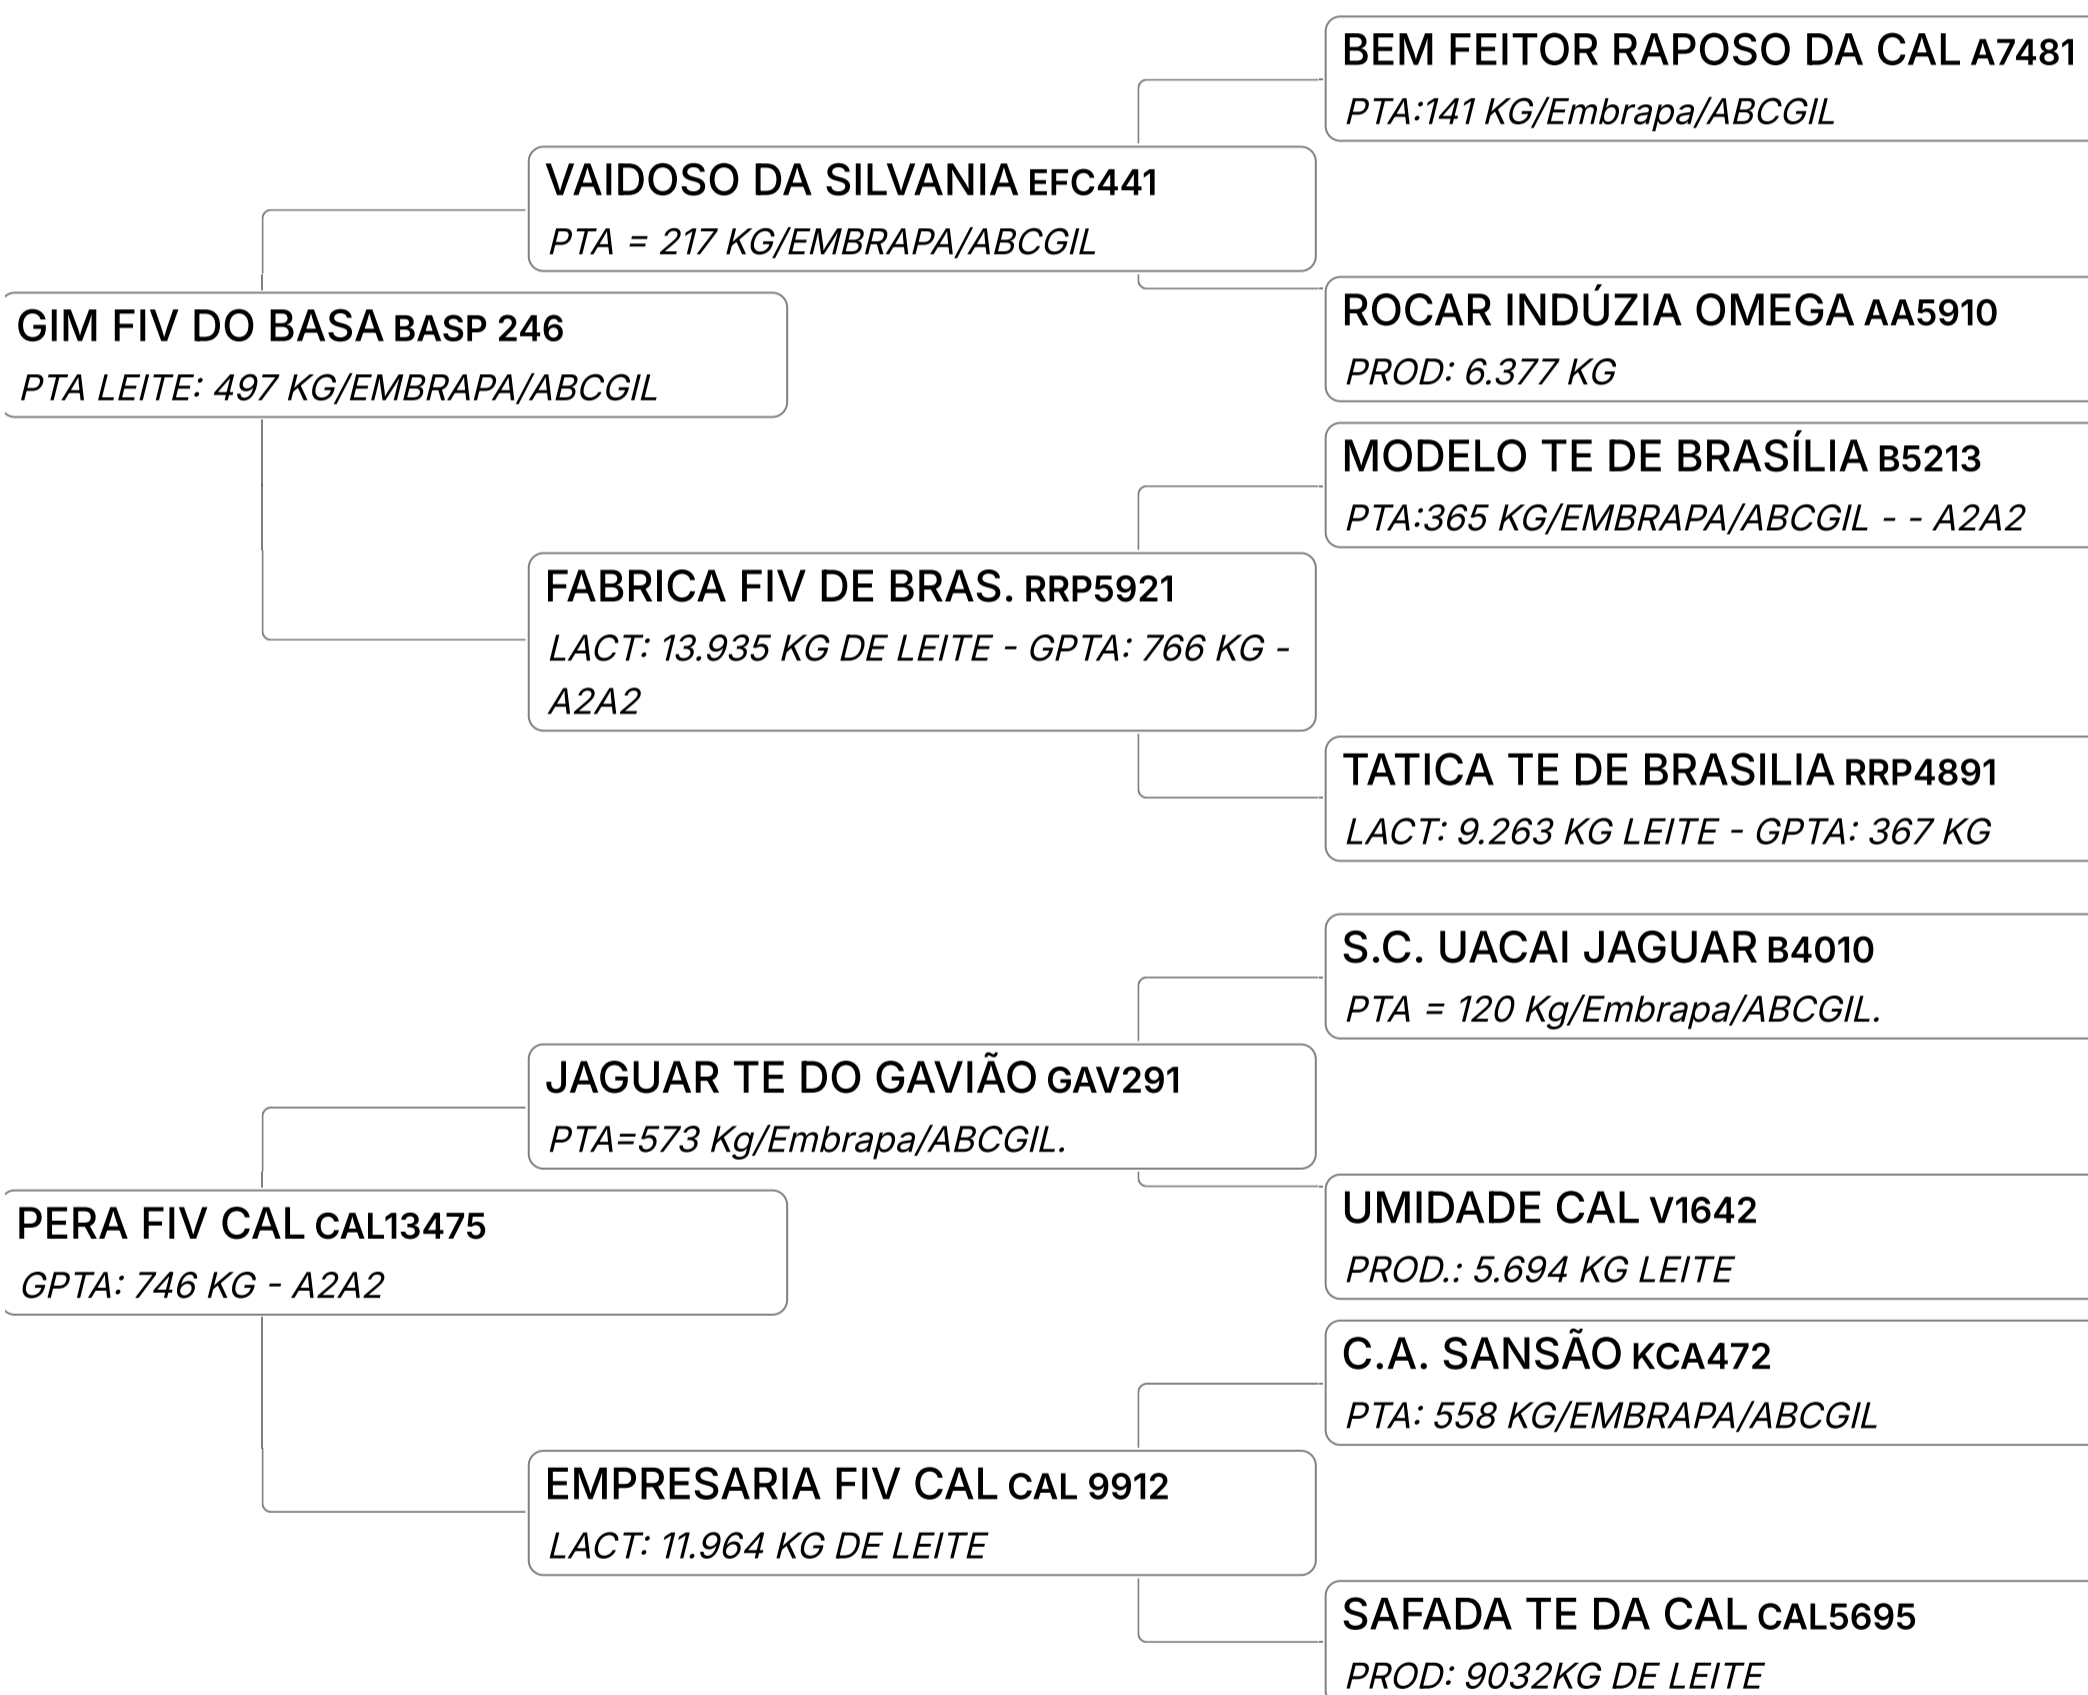

Lote

22

GRIFE FIV DA PAGG (GALE303)

Individual **Animal** | GIR LEITEIRO | Nasc: 20/08/2023 | 13 Vendedor **FAZENDA SÃO FRANCISCO**
FÊMEA meses

B-CASEINA
A2A2

GPTA : 546
KG