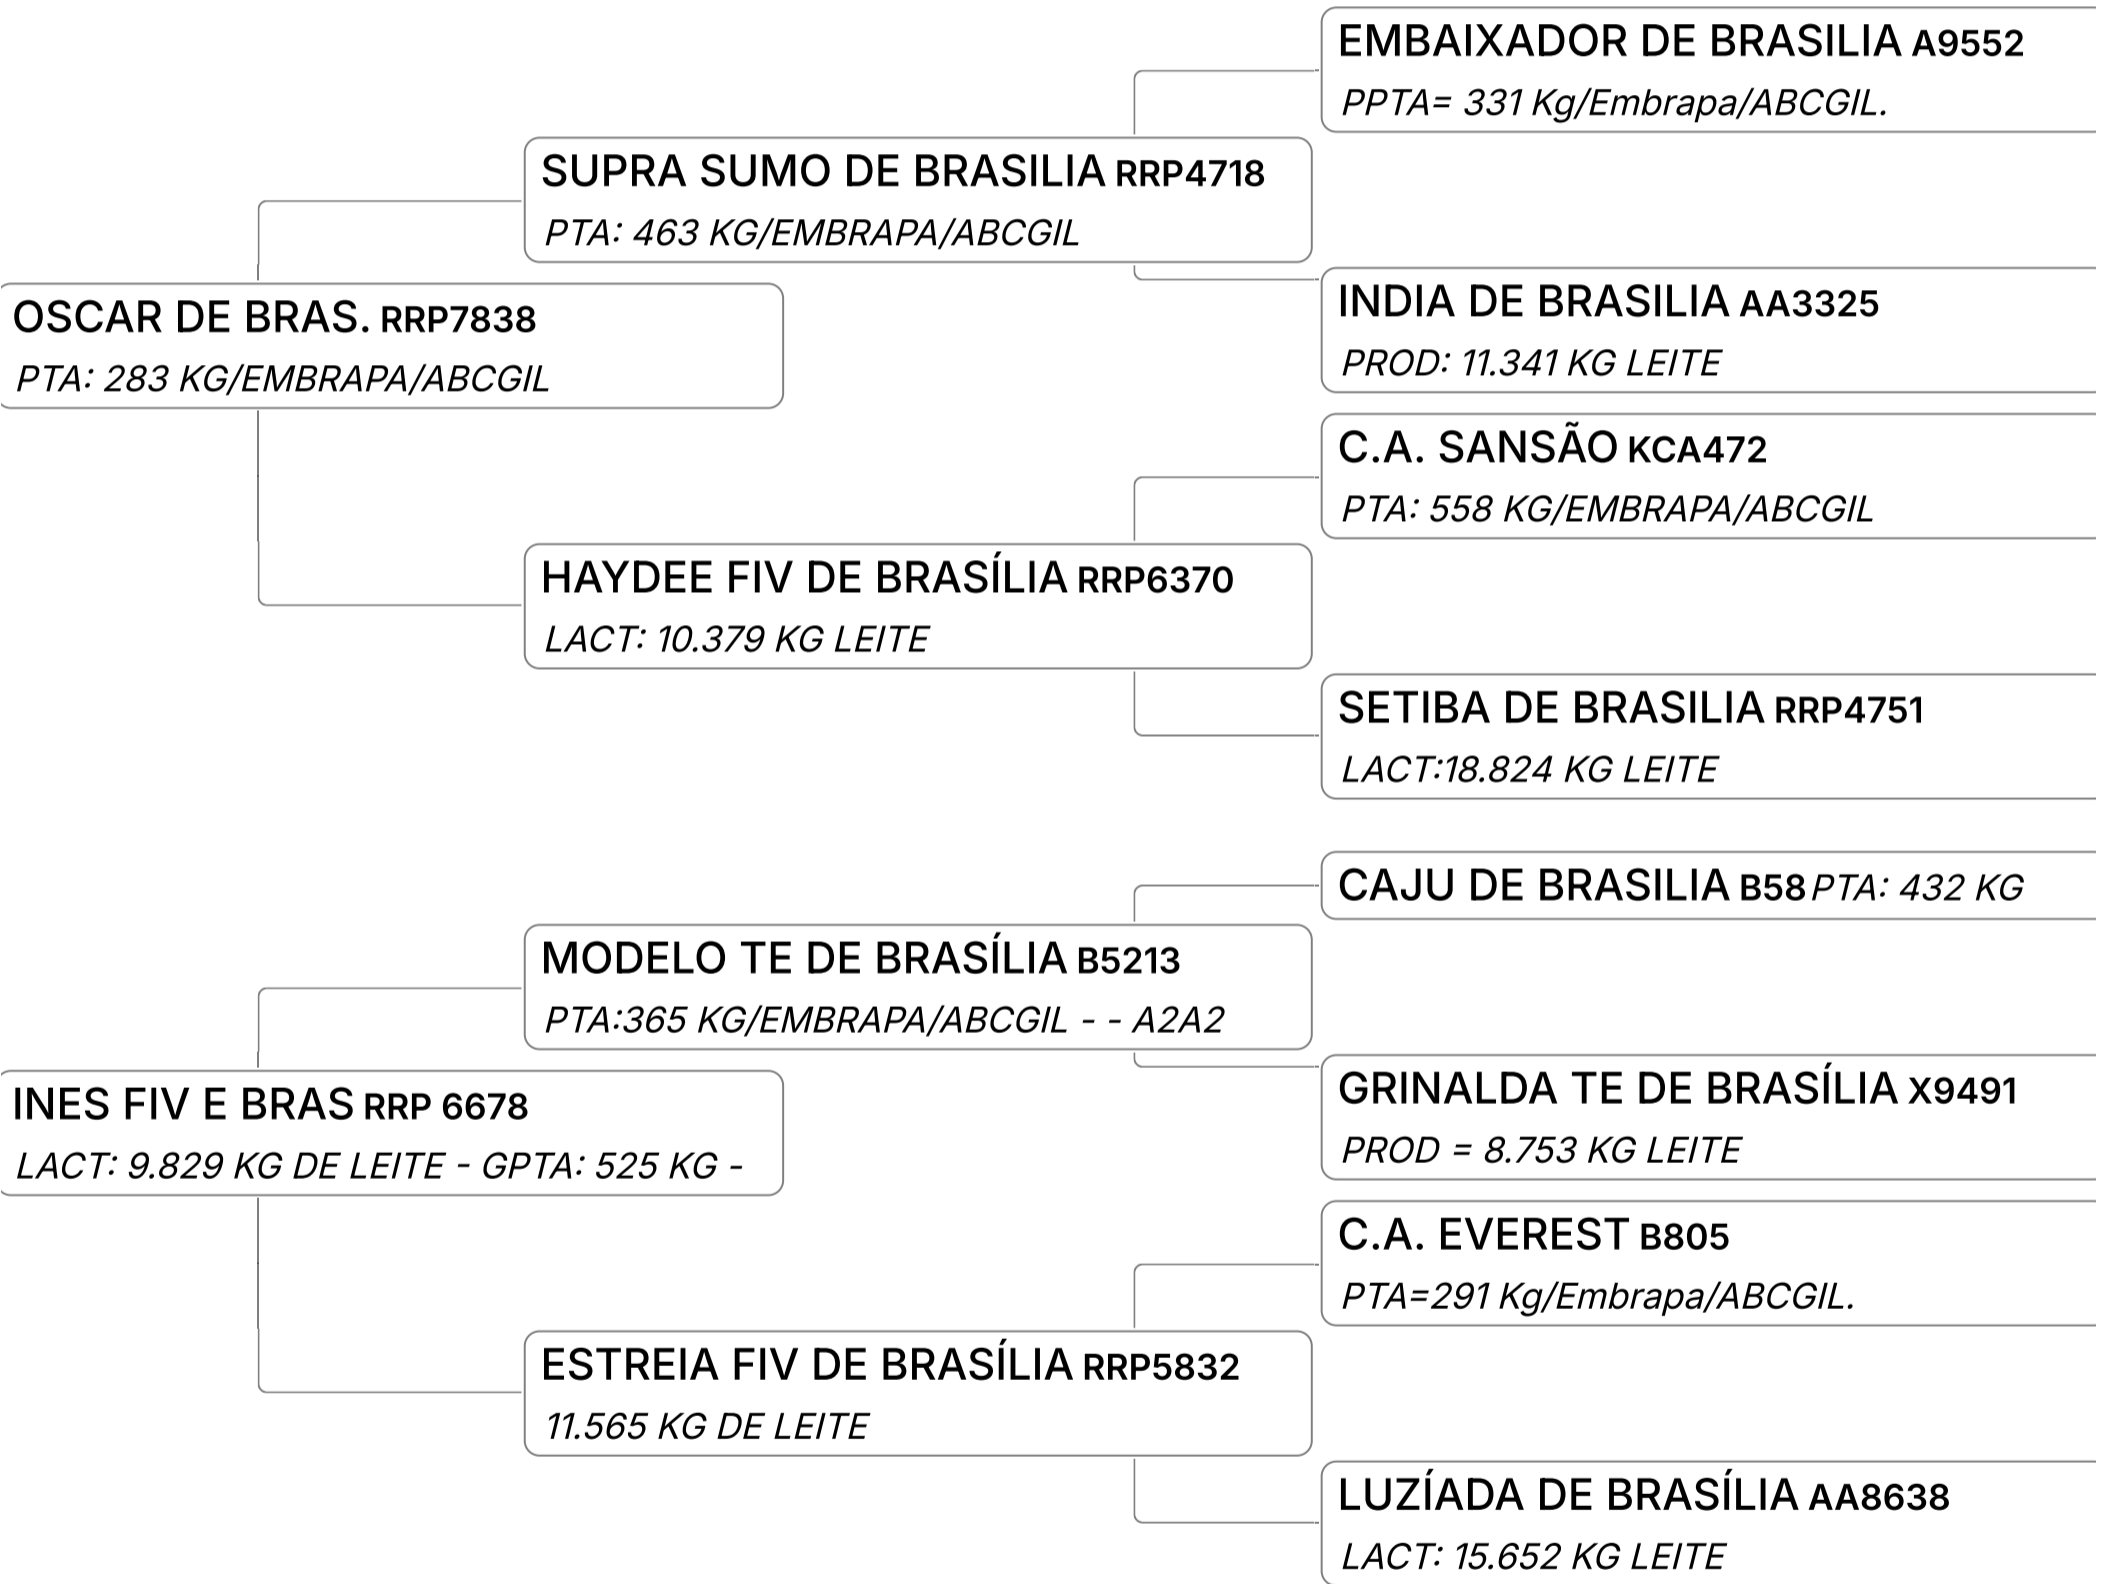

Lote

45

RUMBA FIV JABAQUARA (EVPF1050)

Individual **Animal** | GIR LEITEIRO | Nasc: 13/04/2022 | 29 Vendedor **FAZENDA SÃO FRANCISCO**
FÊMEA meses

QPRENHA DE EMBRIÃO DO ACASALAMENTO (ALEITE AZALEIA x BLUMENFELD FRAZLD BRASS) COM P.PARTO PARA 17/05/25.

B-CASEINA
A2A2

GPTA : 496
KG