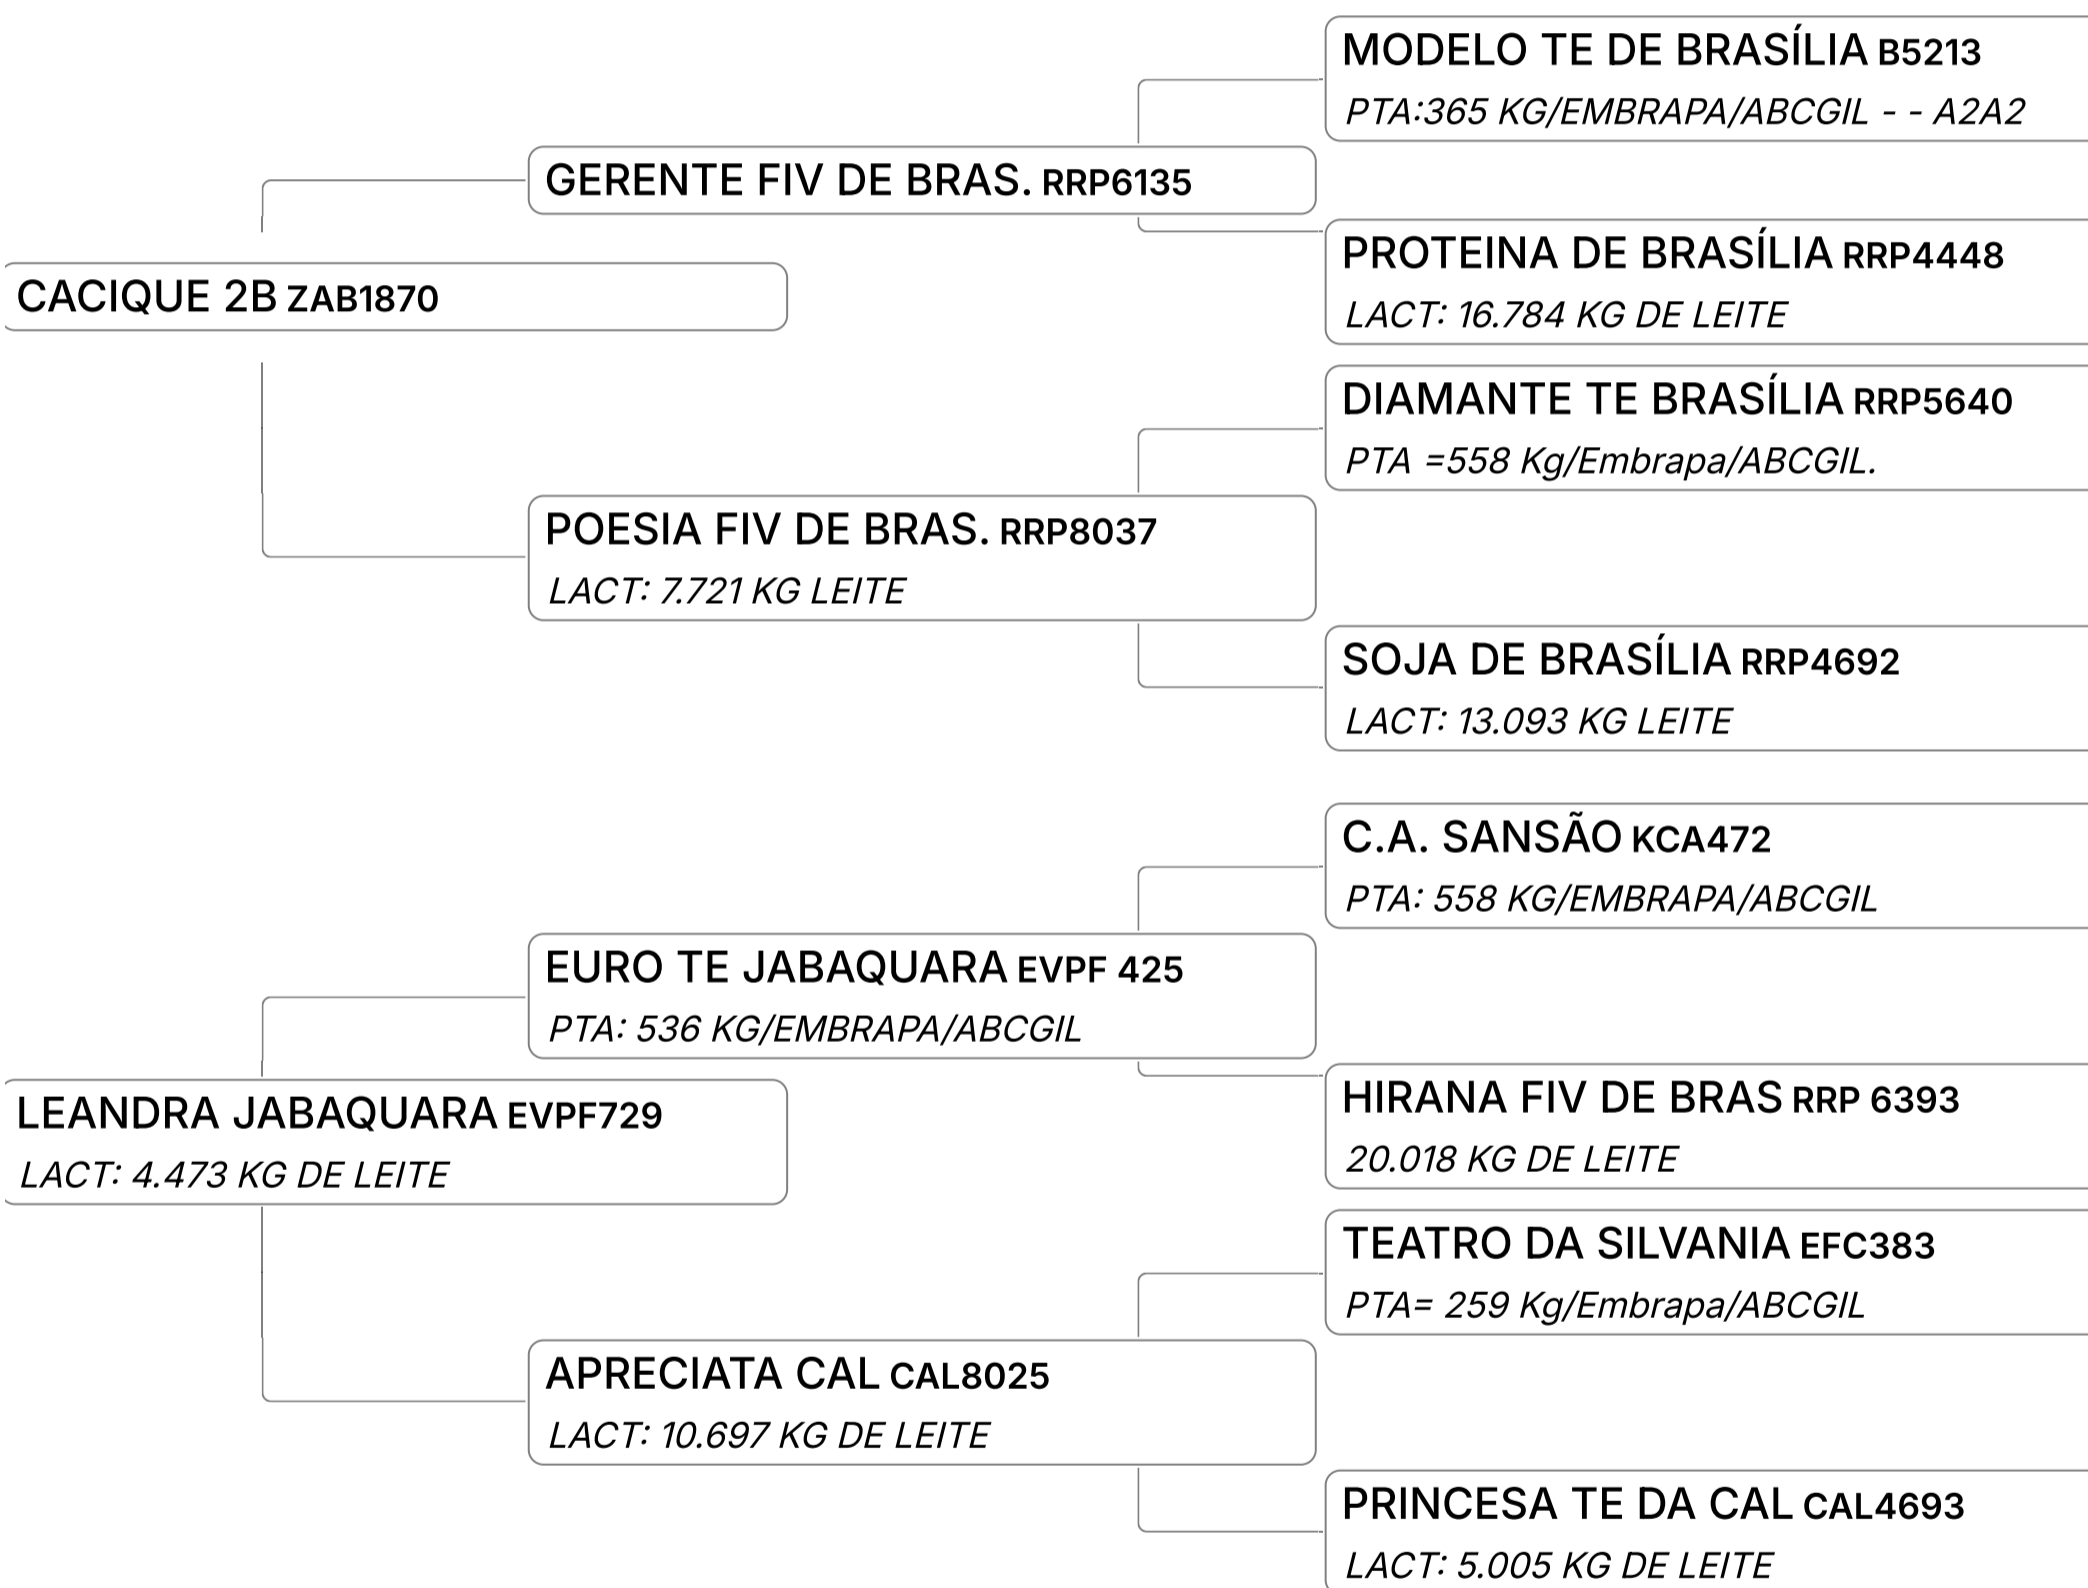

Lote

52

GAMBIARRA FIV DA PAGG (GALE323)

Individual **Animal** | GIR LEITEIRO | Nasc: 16/08/2023 | 13 Vendedor **FAZENDA SÃO FRANCISCO**
FÊMEA meses

B-CASEINA
A2A2

GPTA : 640
KG