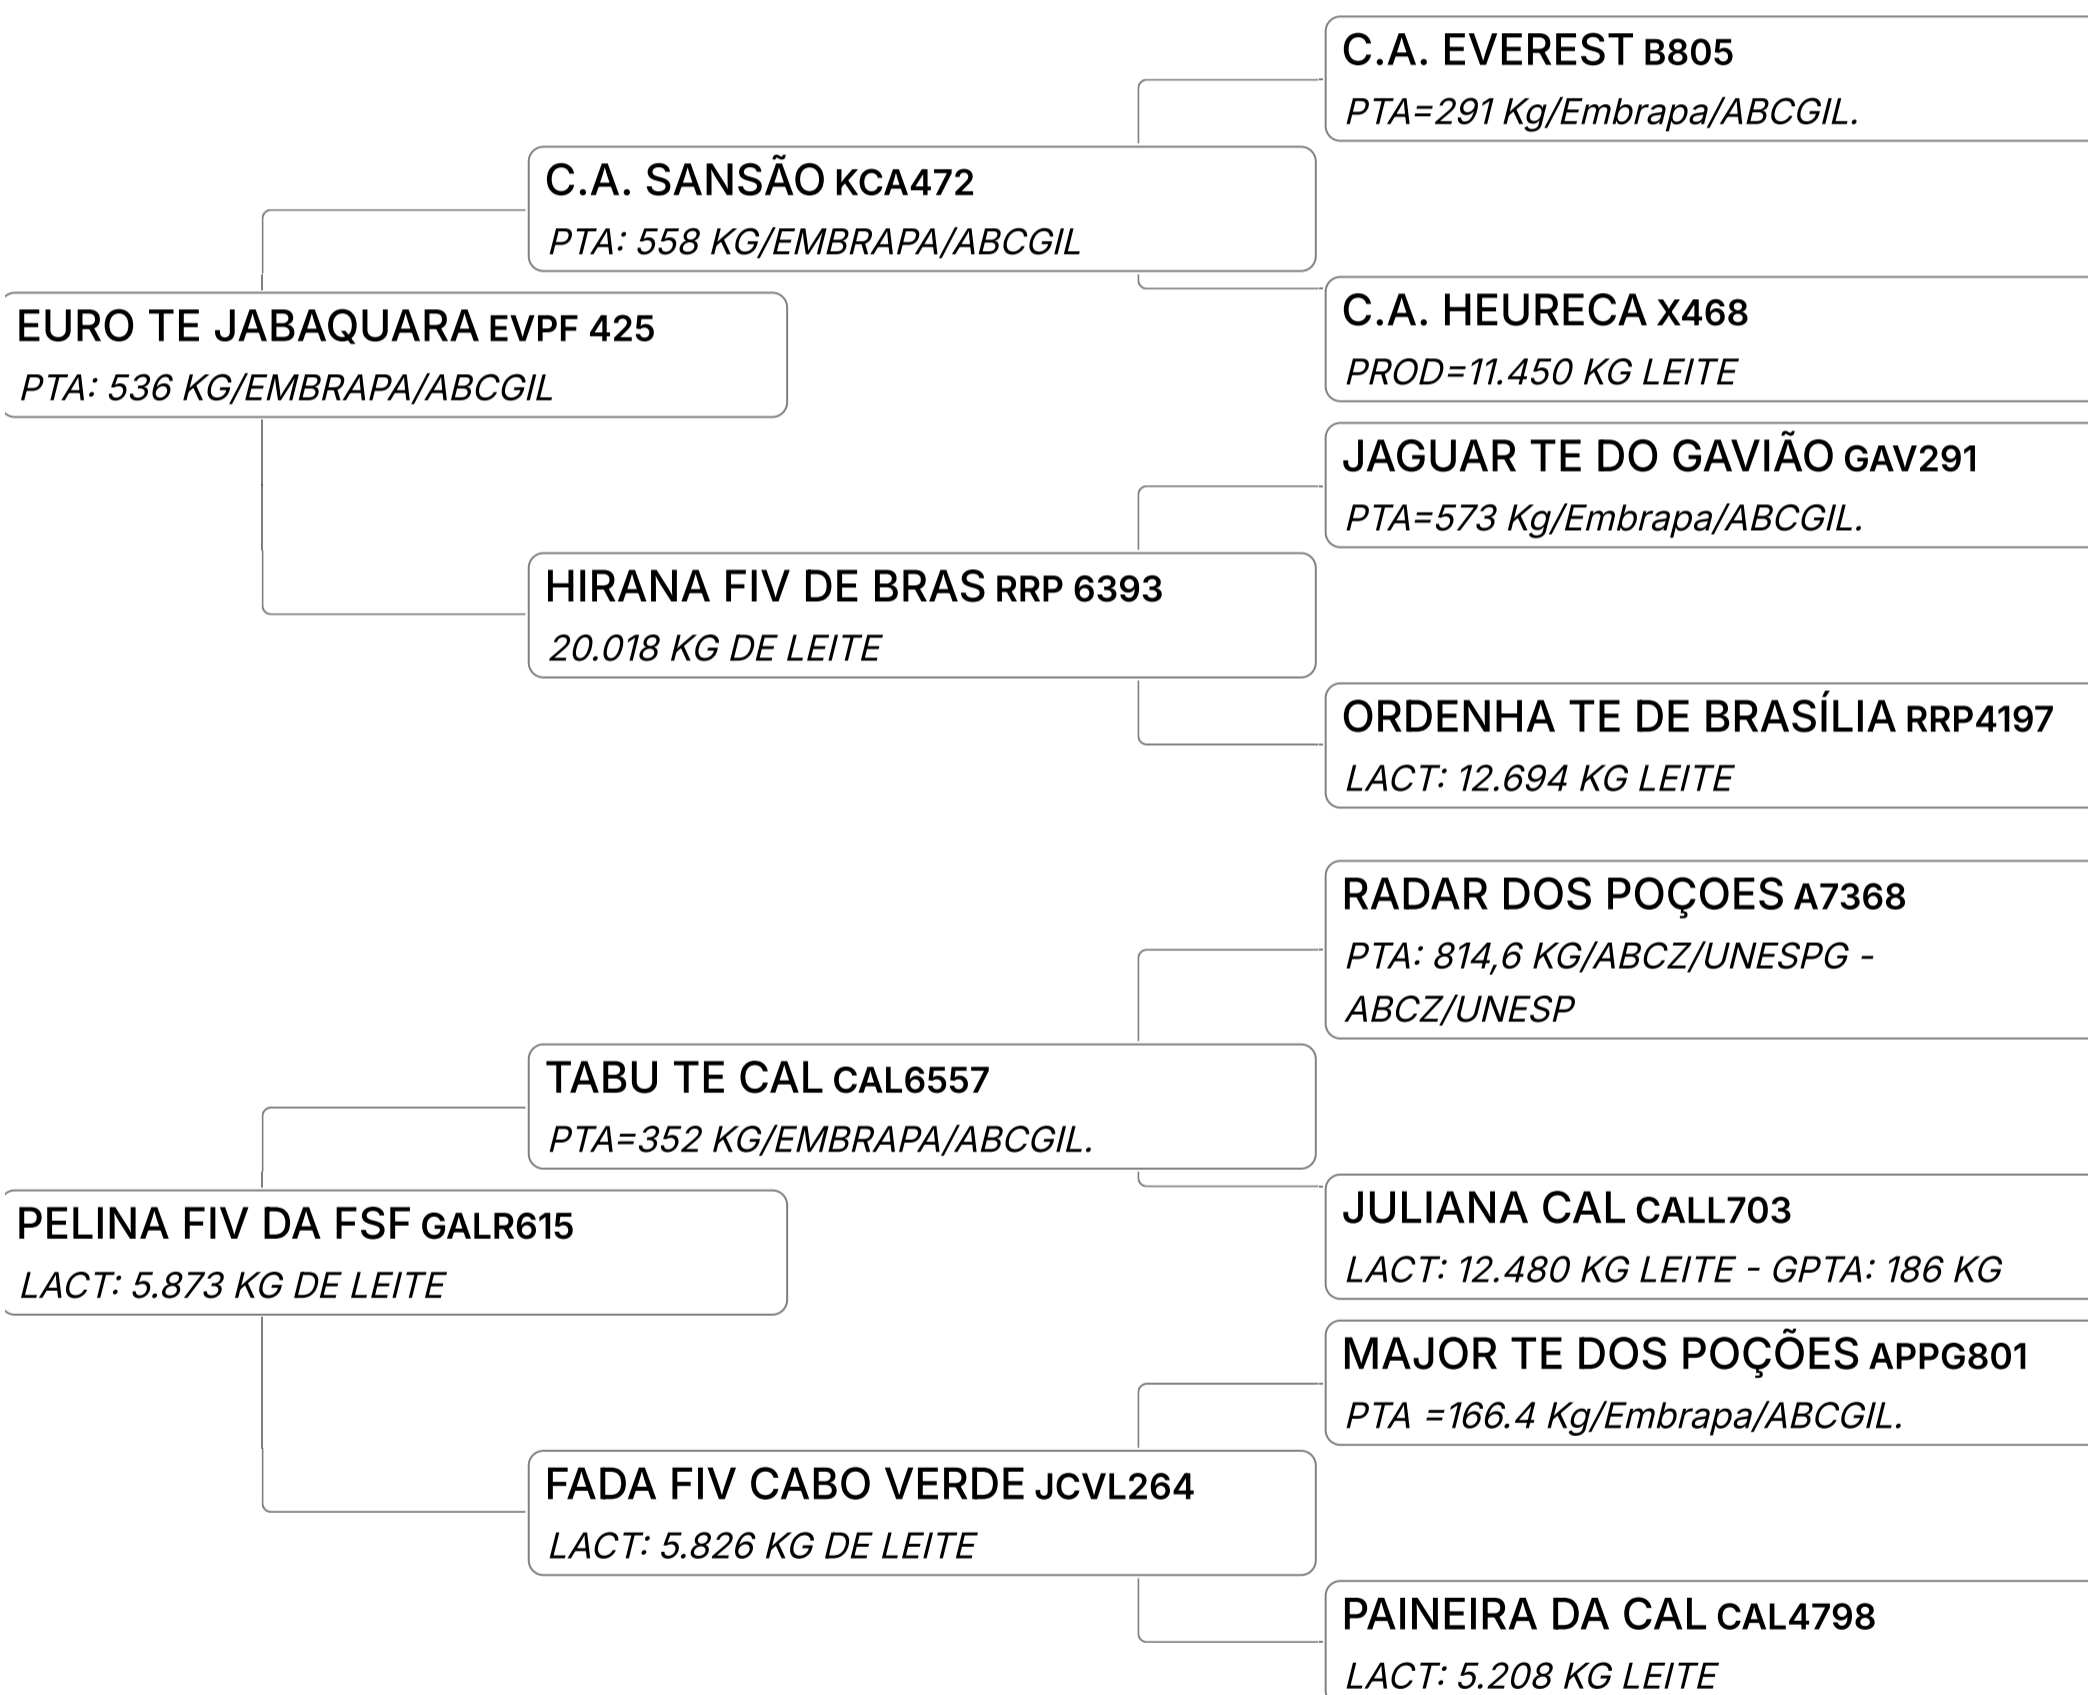

B-CASEINA
A2A2

GPTA : 496
KG

Lote

46

GIRINA FIV DA PAGG (GALE349)

Individual **Animal** | GIR LEITEIRO | Nasc: 16/08/2023 | 13 Vendedor **FAZENDA SÃO FRANCISCO**
FÊMEA meses

B-CASEINA
A1A2

GPTA : 475
KG