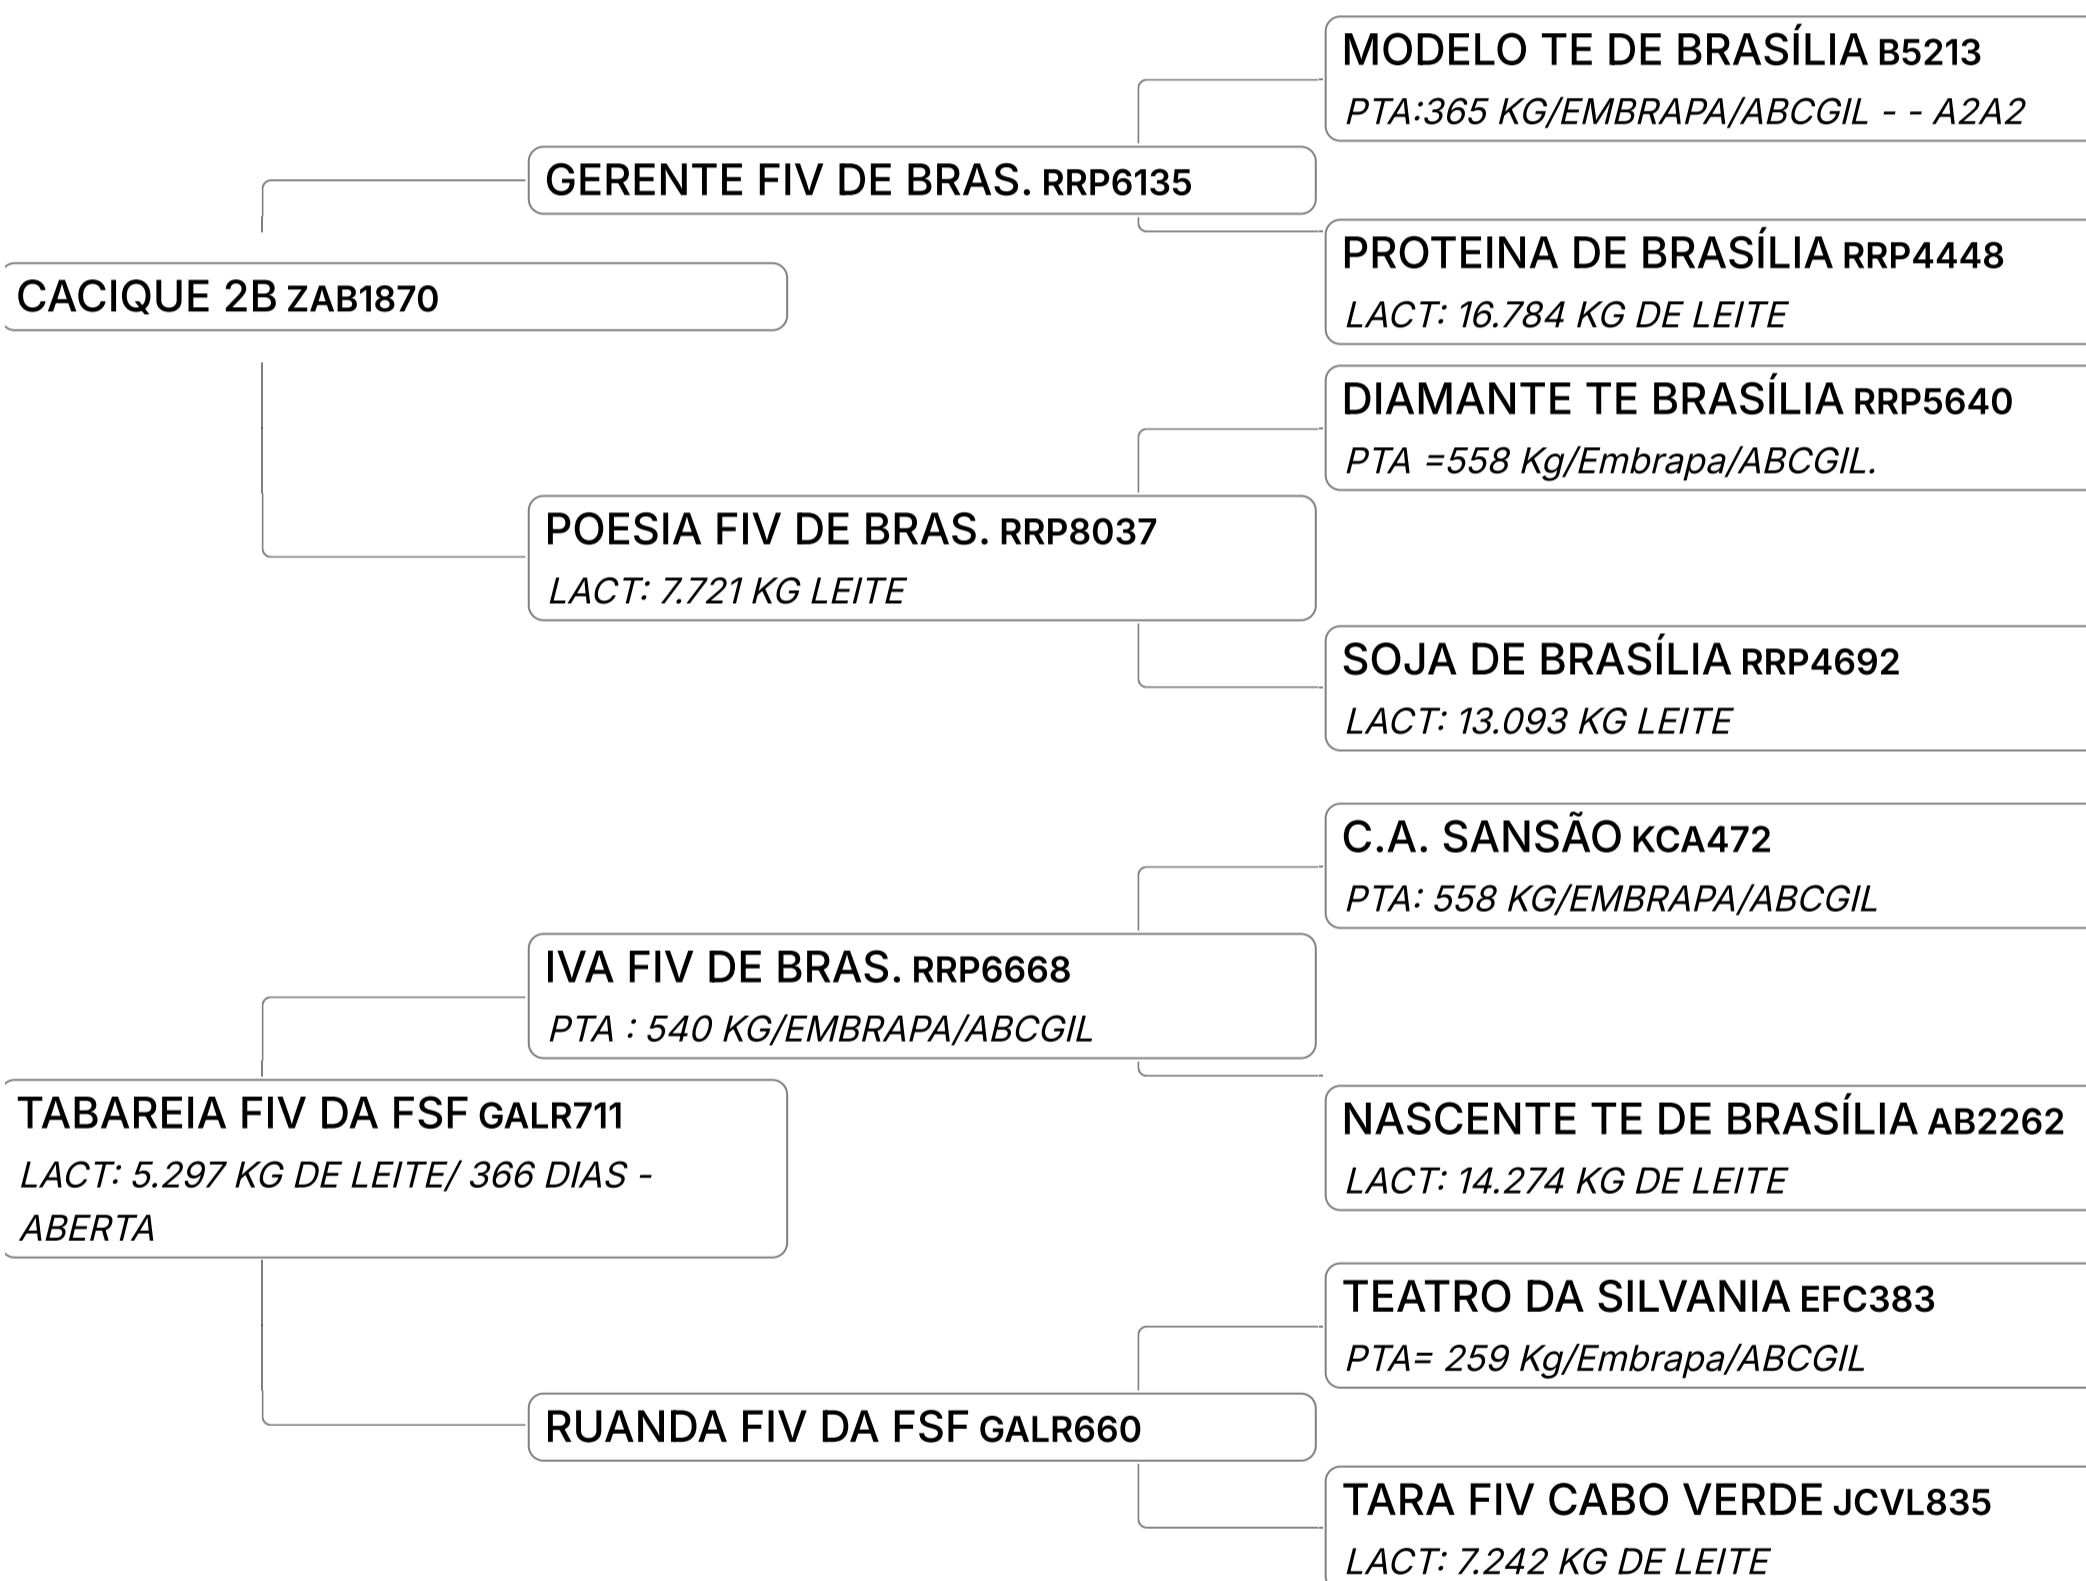

B-CASEINA
A2A2

GPTA : 471
KG

Lote

60

GENE FIV DA PAGG (GALE259)

Individual **Animal** | GIR LEITEIRO | FÊMEA | Nasc: 12/06/2023 | 15 meses | Vendedor **FAZENDA SÃO FRANCISCO**

B-CASEINA
A2A2

GPTA : 651
KG