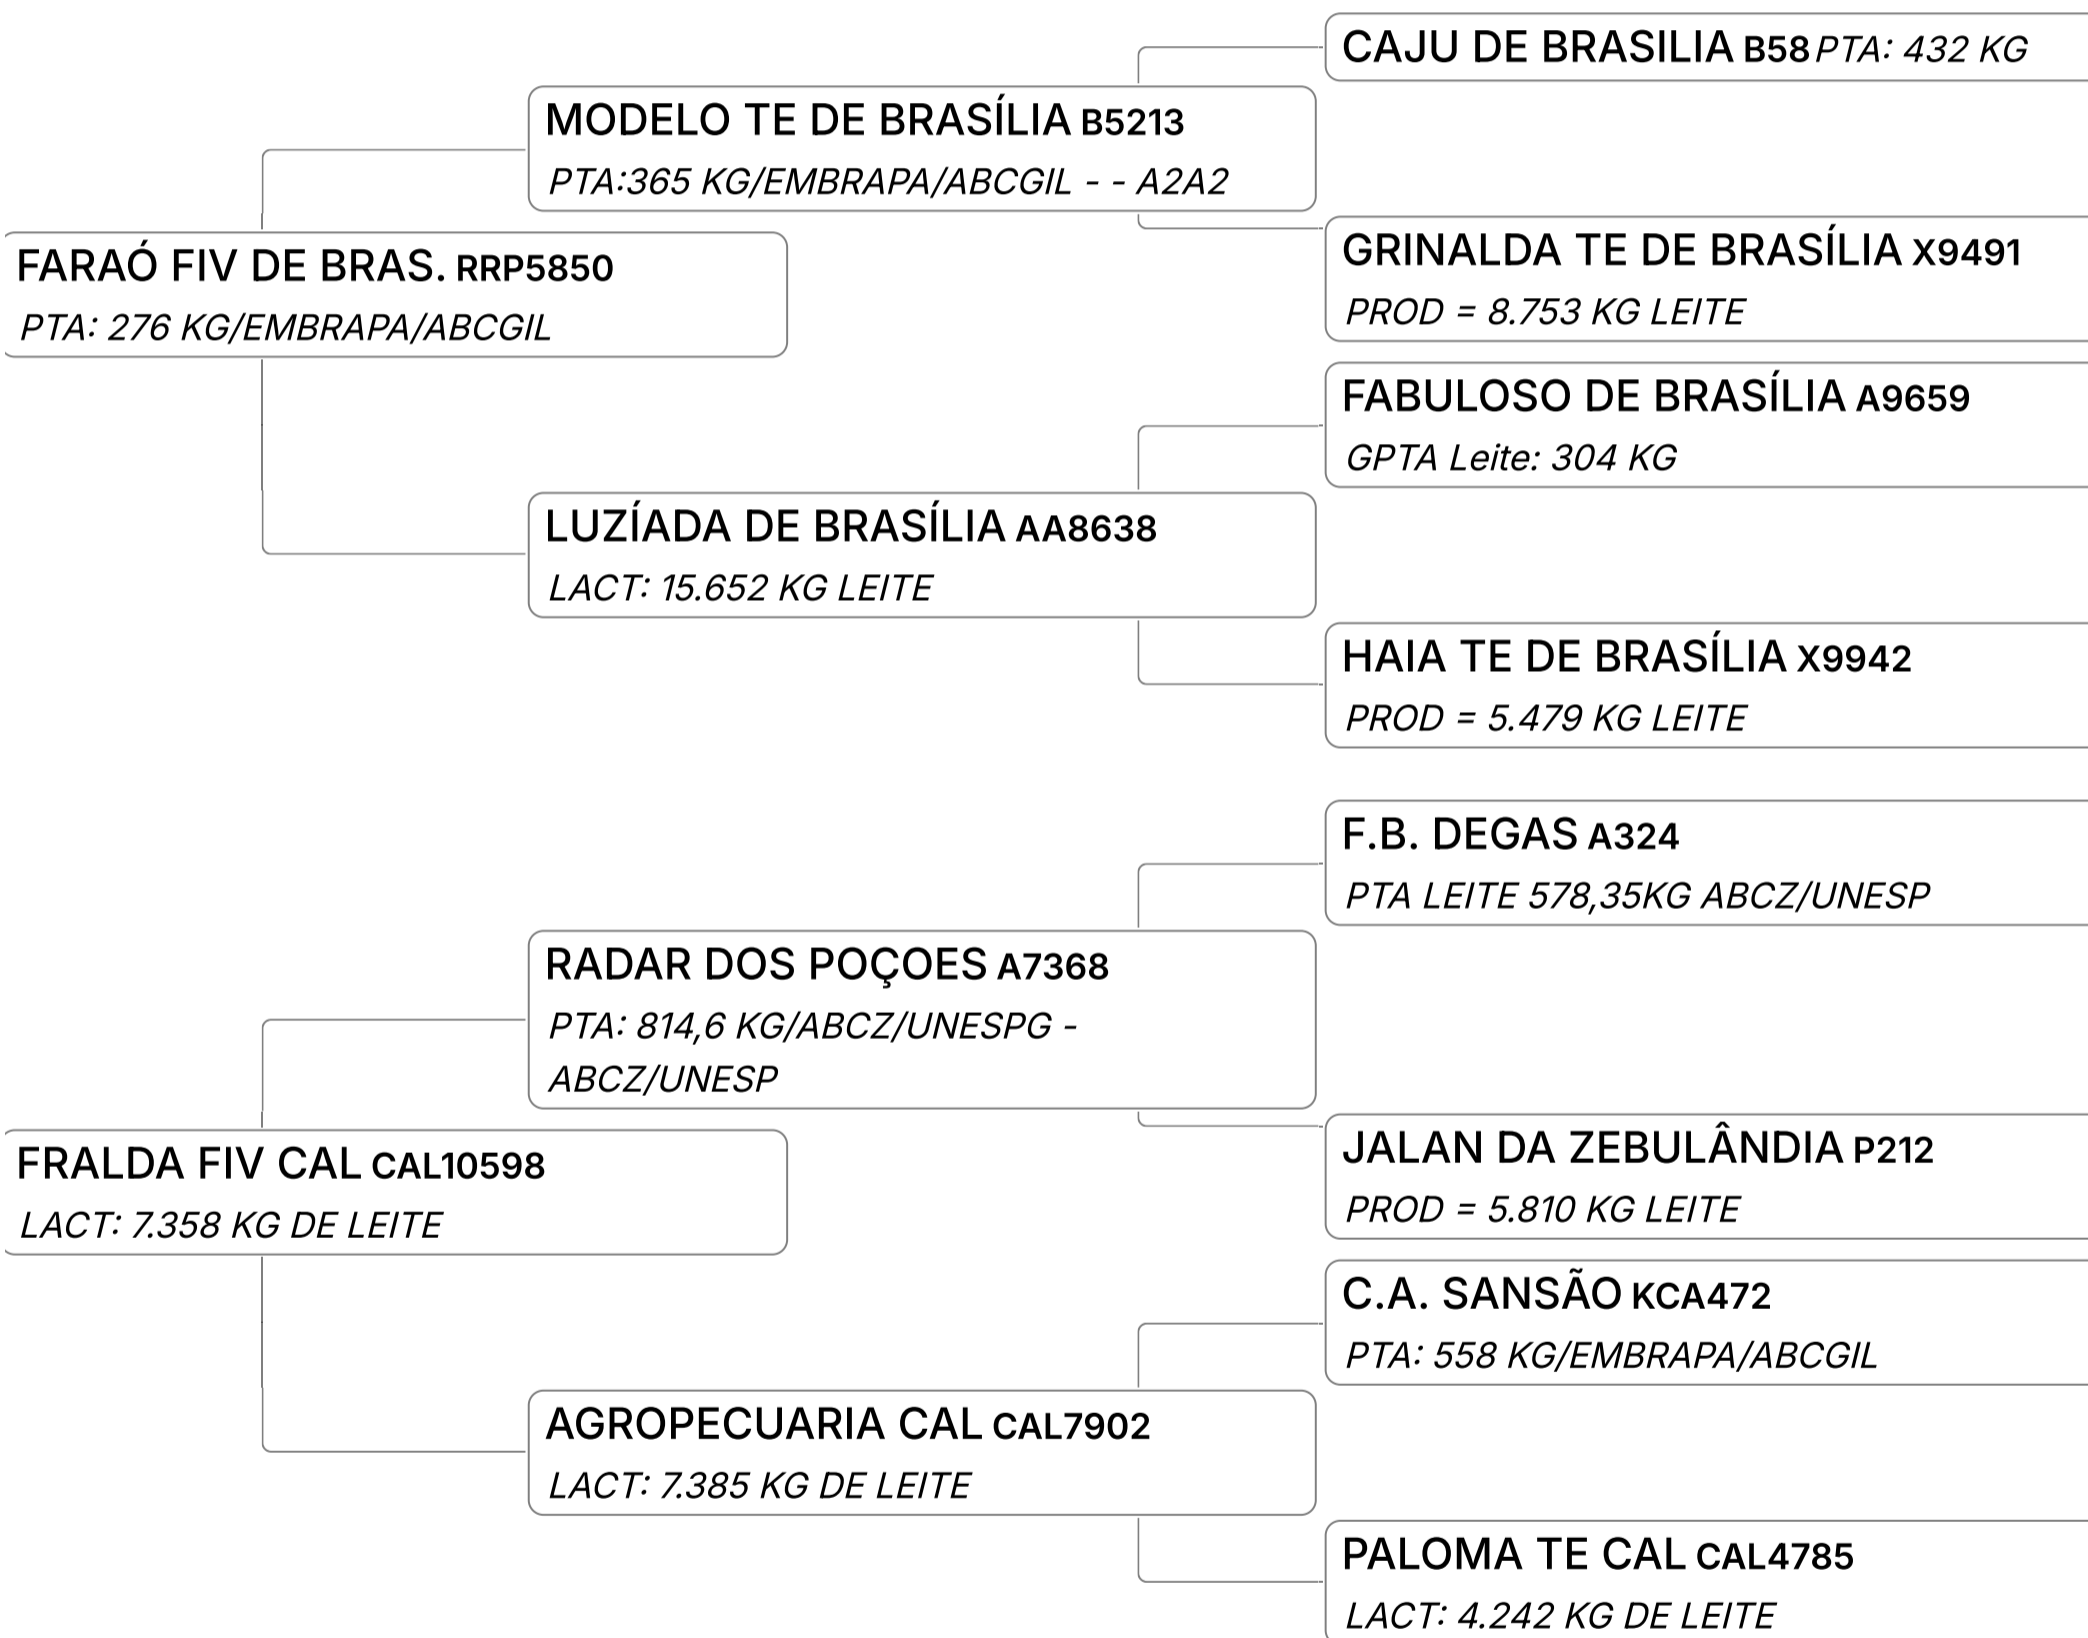

Lote

17

GUEIXA FIV DA PAGG (GALE207)

Individual **Animal** | GIR LEITEIRO | FÊMEA | Nasc: 14/04/2023 | 17 meses | Vendedor **FAZENDA SÃO FRANCISCO**

B-CASEINA
A1A2

GPTA : 554
KG

Lote

18