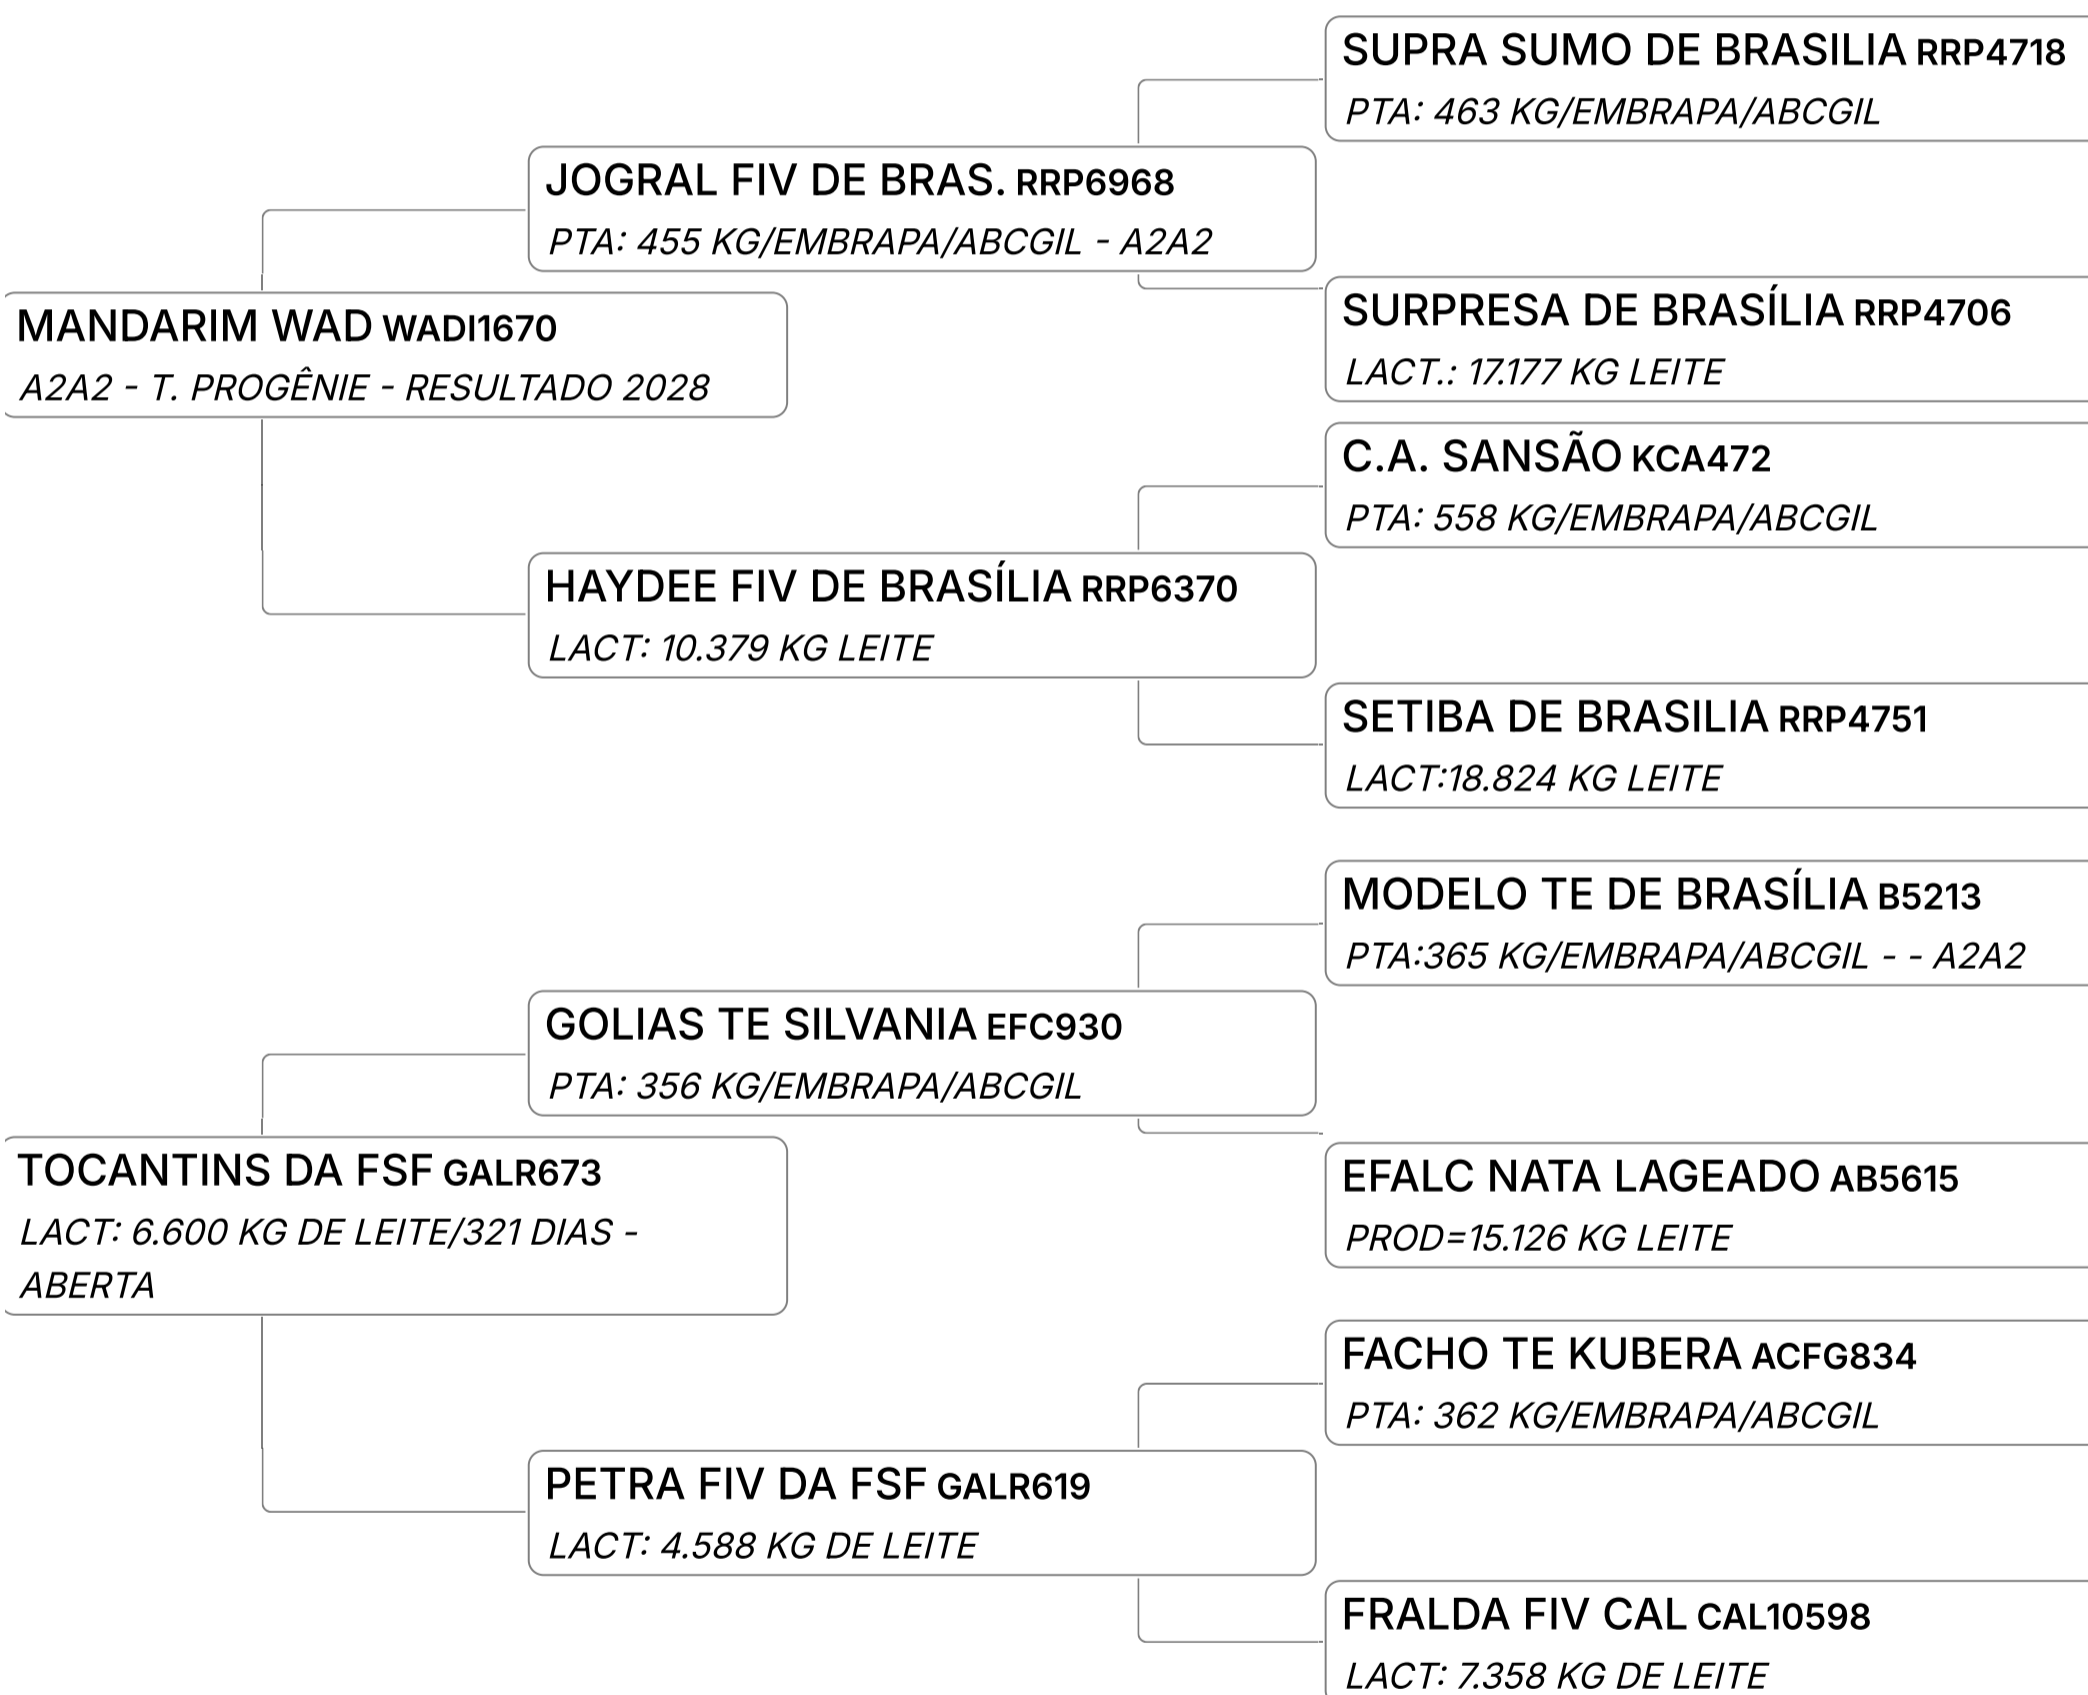

Individual **Animal** | GIR LEITEIRO | Nasc: 04/08/2023 | 13 Vendedor **FAZENDA SÃO FRANCISCO**
FÊMEA meses

GPTA : 488
KG

B-CASEINA
A2A2

Lote

31

GOIÂNIA FIV DA PAGG (GALE264)

Individual **Animal** | GIR LEITEIRO | Nasc: 25/06/2023 | 15 Vendedor **FAZENDA SÃO FRANCISCO**
FÊMEA meses