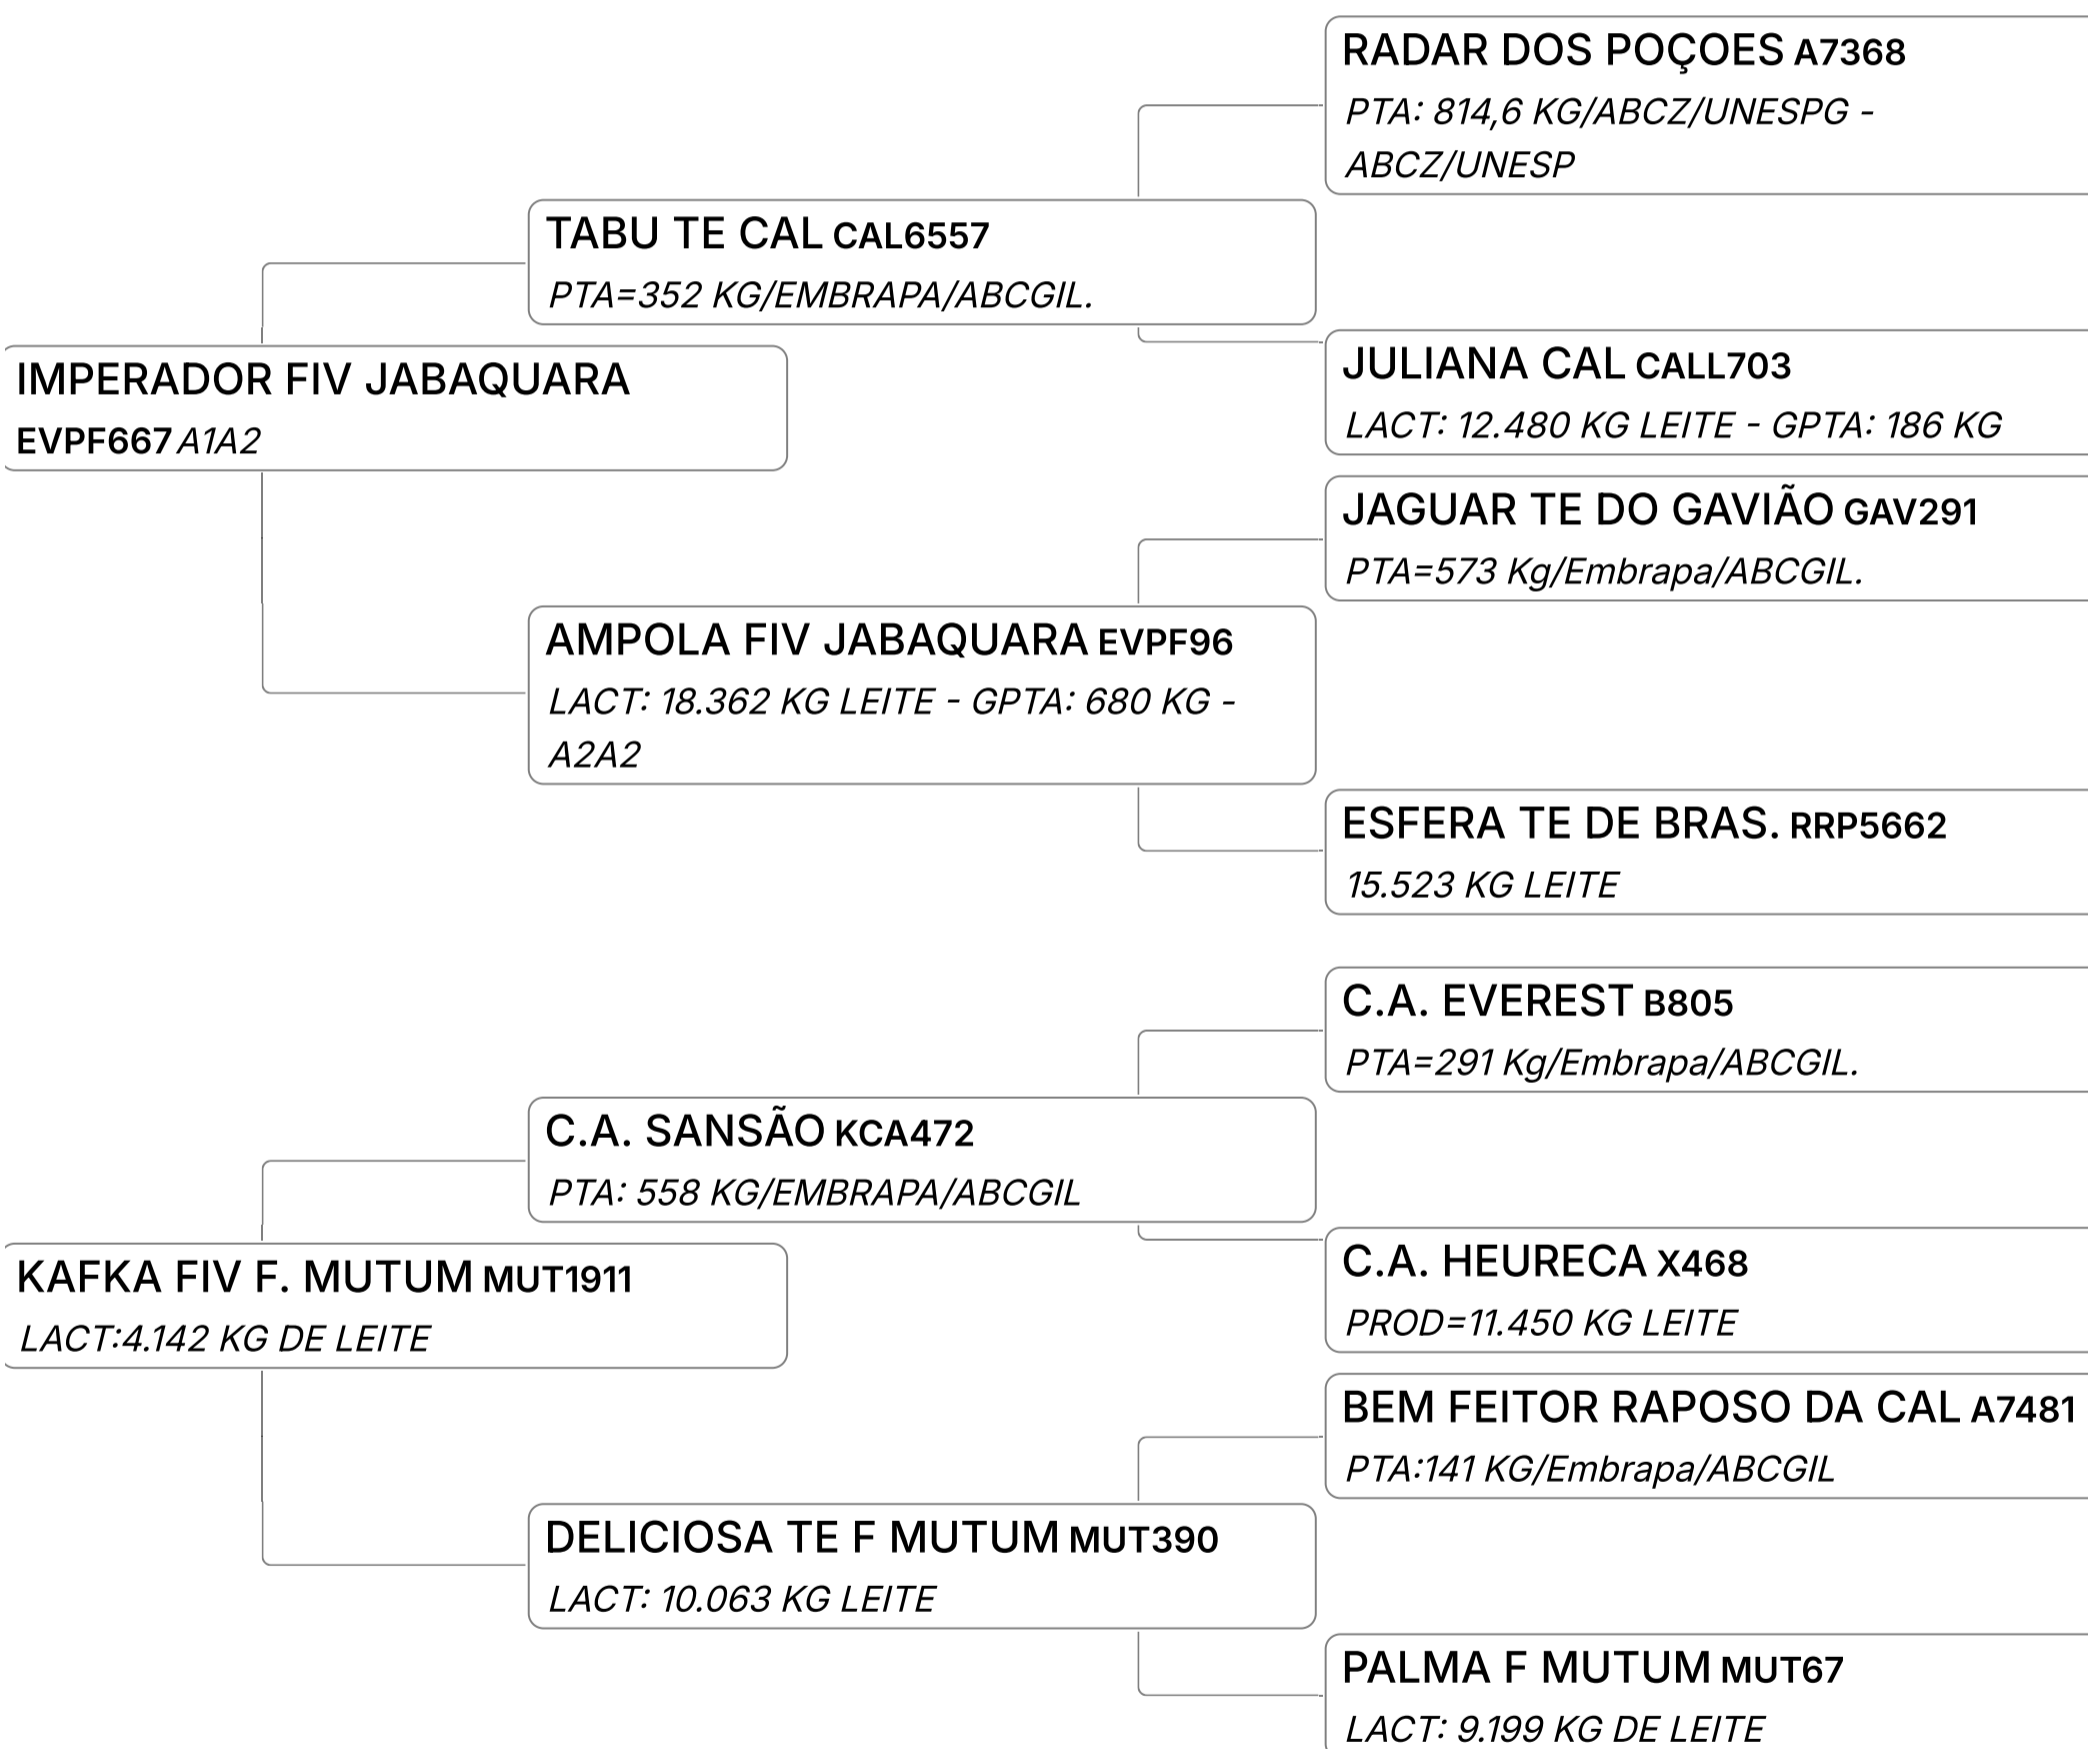

Lote

41

FRAMBOESA FIV DA PAGG (GALE97)

Individual **Animal** | GIR LEITEIRO | Nasc: 04/02/2022 | 31 Vendedor **FAZENDA SÃO FRANCISCO**
FÊMEA meses

Q INSEMINADA EM 02/09/24 DO PARAMOUNT (HO).