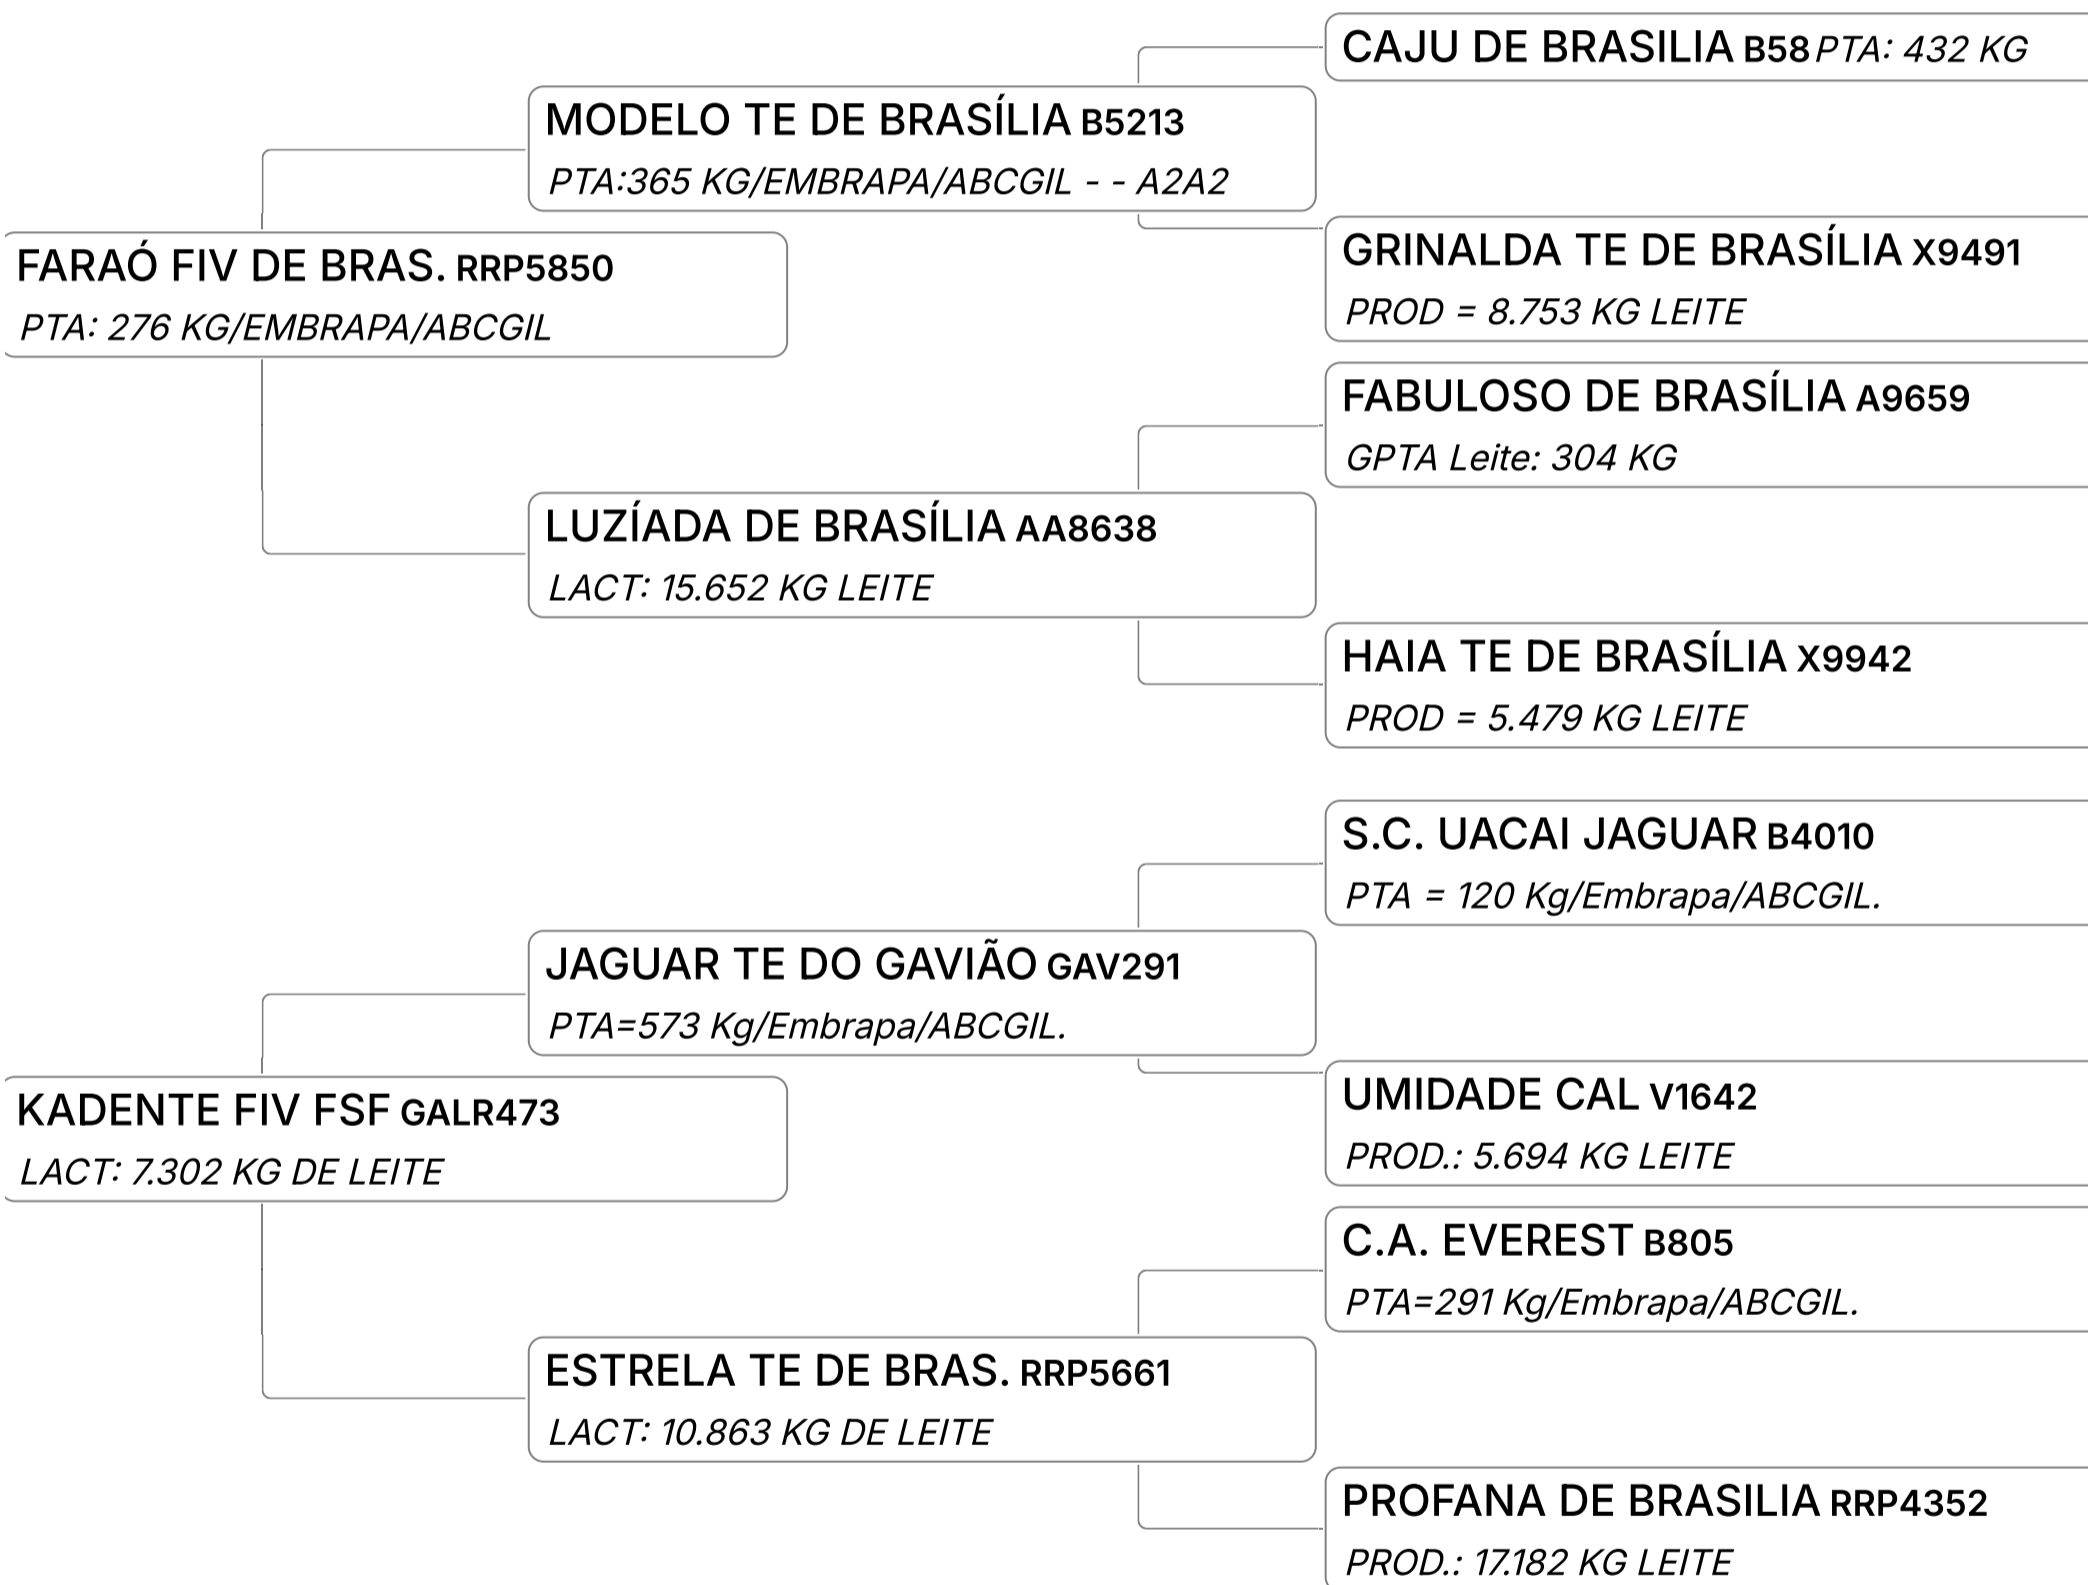

LEILÃO

28 SETEMBRO

SÁBADO - 14 HORAS

PONTO DE APOIO

Fazenda São Francisco,

Distrito de Ângelo Frechiane - Zona Rural, a 22 km de Colatina - ES

Marketing:

Leiloeiro:

Acessório:

Transmissão:

Patrocinador:

LEILÃO GIR LEITEIRO FAZENDA SÃO FRANCISCO

Lote

1

VIUVA FIV DA FSF (GALR786)

Individual **Animal** | GIR LEITEIRO | Nasc: 01/03/2022 | 30 Vendedor **FAZENDA SÃO FRANCISCO**
FÊMEA meses

Q INSEMINADA EM 02/09/24 DO PARAMOUNT (HO)

LEILÃO GIR LEITEIRO FAZENDA SÃO FRANCISCO

Lote

2

ENIGMA FIV DA PAGG (GALE79)

Individual **Animal** | GIR LEITEIRO | Nasc: 30/11/2021 | 34 Vendedor **FAZENDA SÃO FRANCISCO**
FÊMEA meses