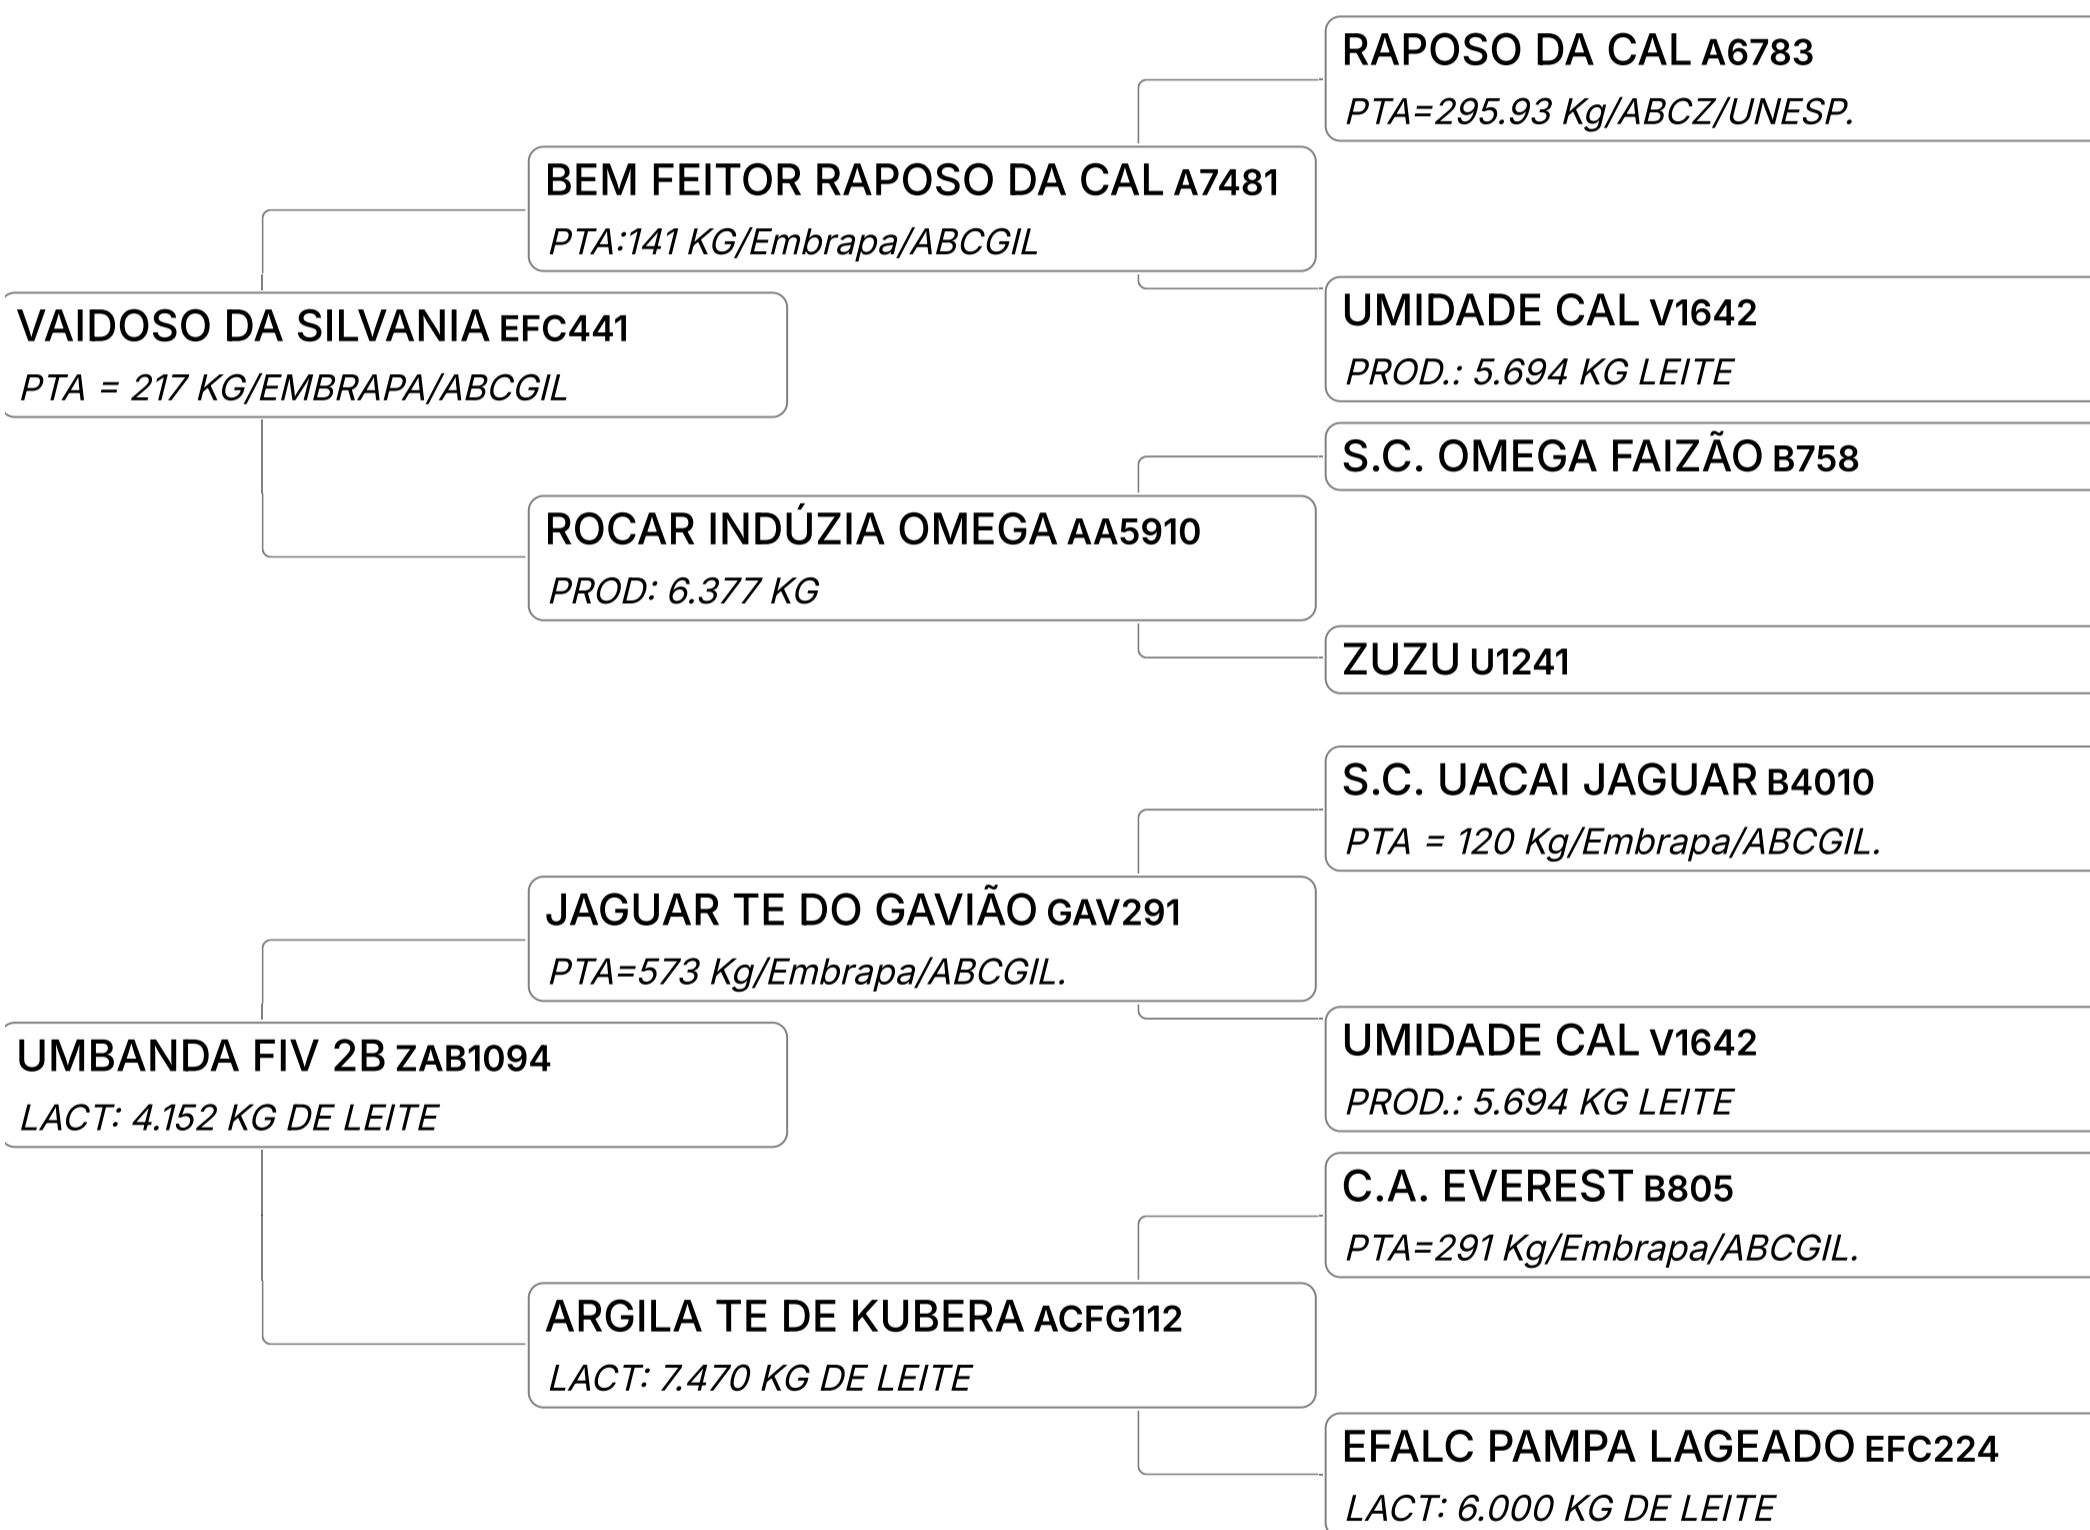

Lote

65

GRADE DA PAGG (GALE183)

Individual **Animal** | GIR LEITEIRO | Nasc: 05/02/2023 | 19 Vendedor **FAZENDA SÃO FRANCISCO**
FÊMEA meses