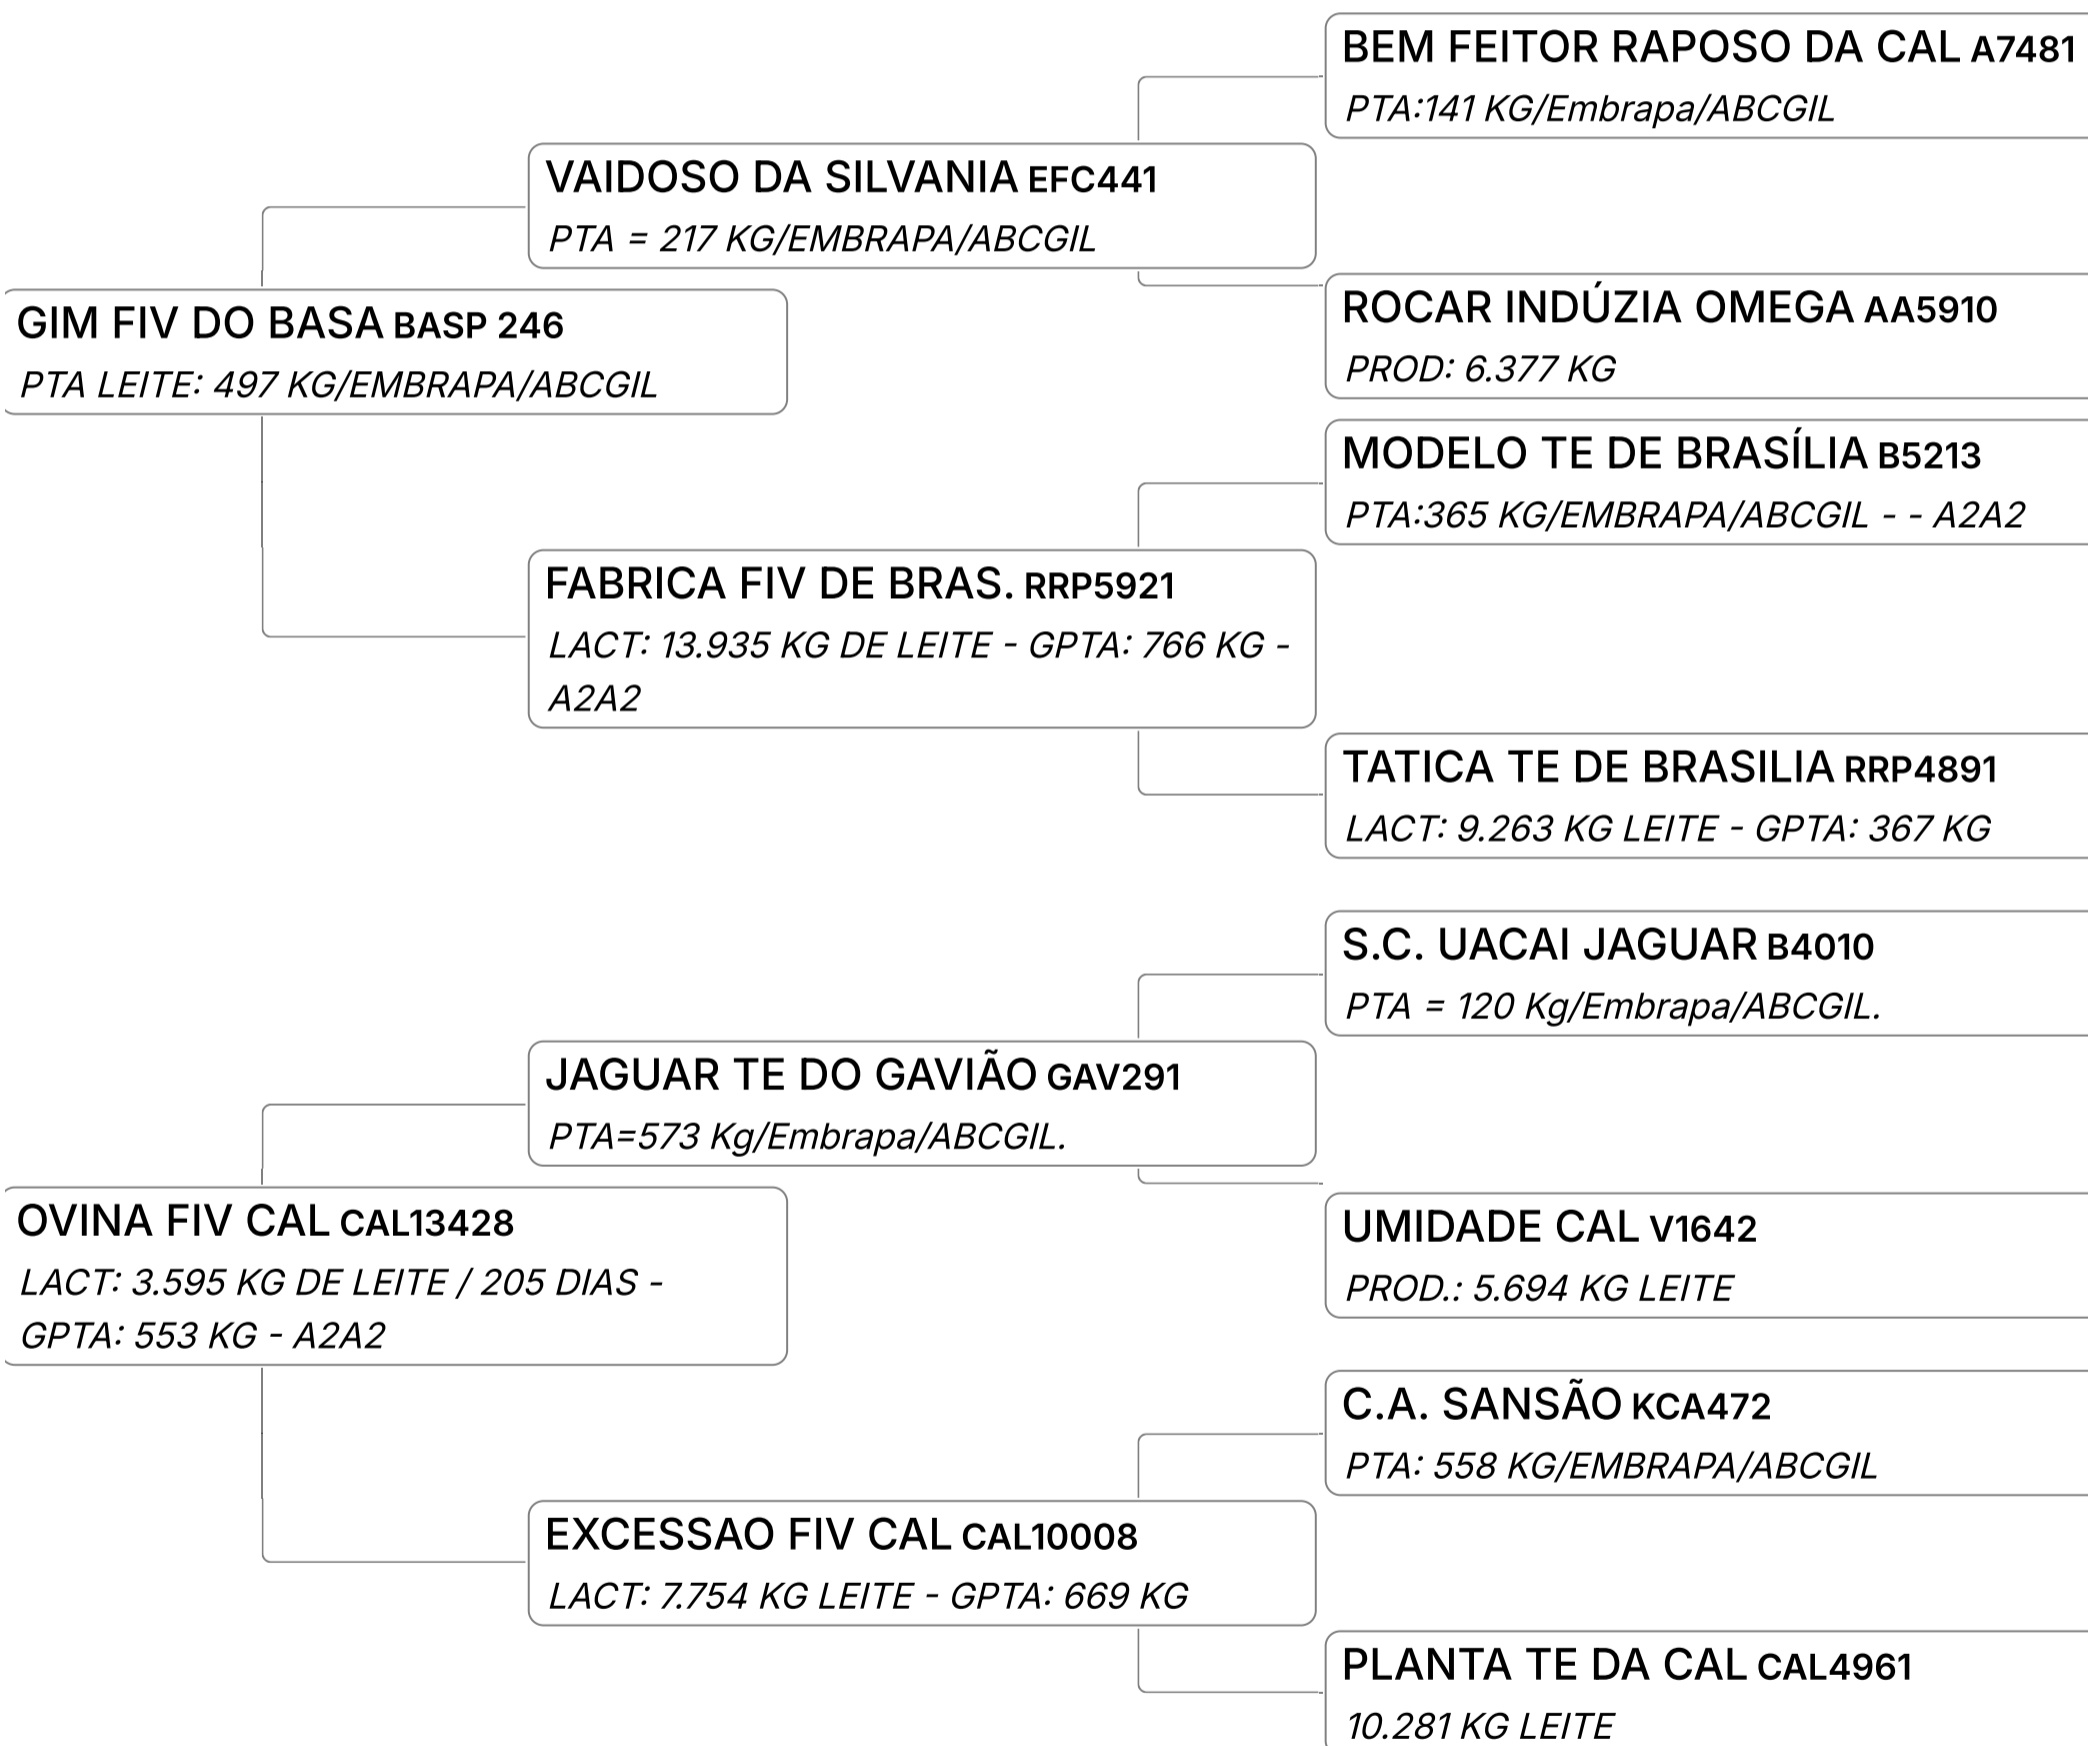

GIR LEITEIRO
B-CASEINA
A2A2

GIR LEITEIRO
GPTA : 710
KG

LEILÃO GIR LEITEIRO FAZENDA SÃO FRANCISCO

Lote

35

GAIOLA FIV DA PAGG (GALE315)

Individual **Animal** | GIR LEITEIRO | Nasc: 15/08/2023 | 13 Vendedor **FAZENDA SÃO FRANCISCO**
FÊMEA meses