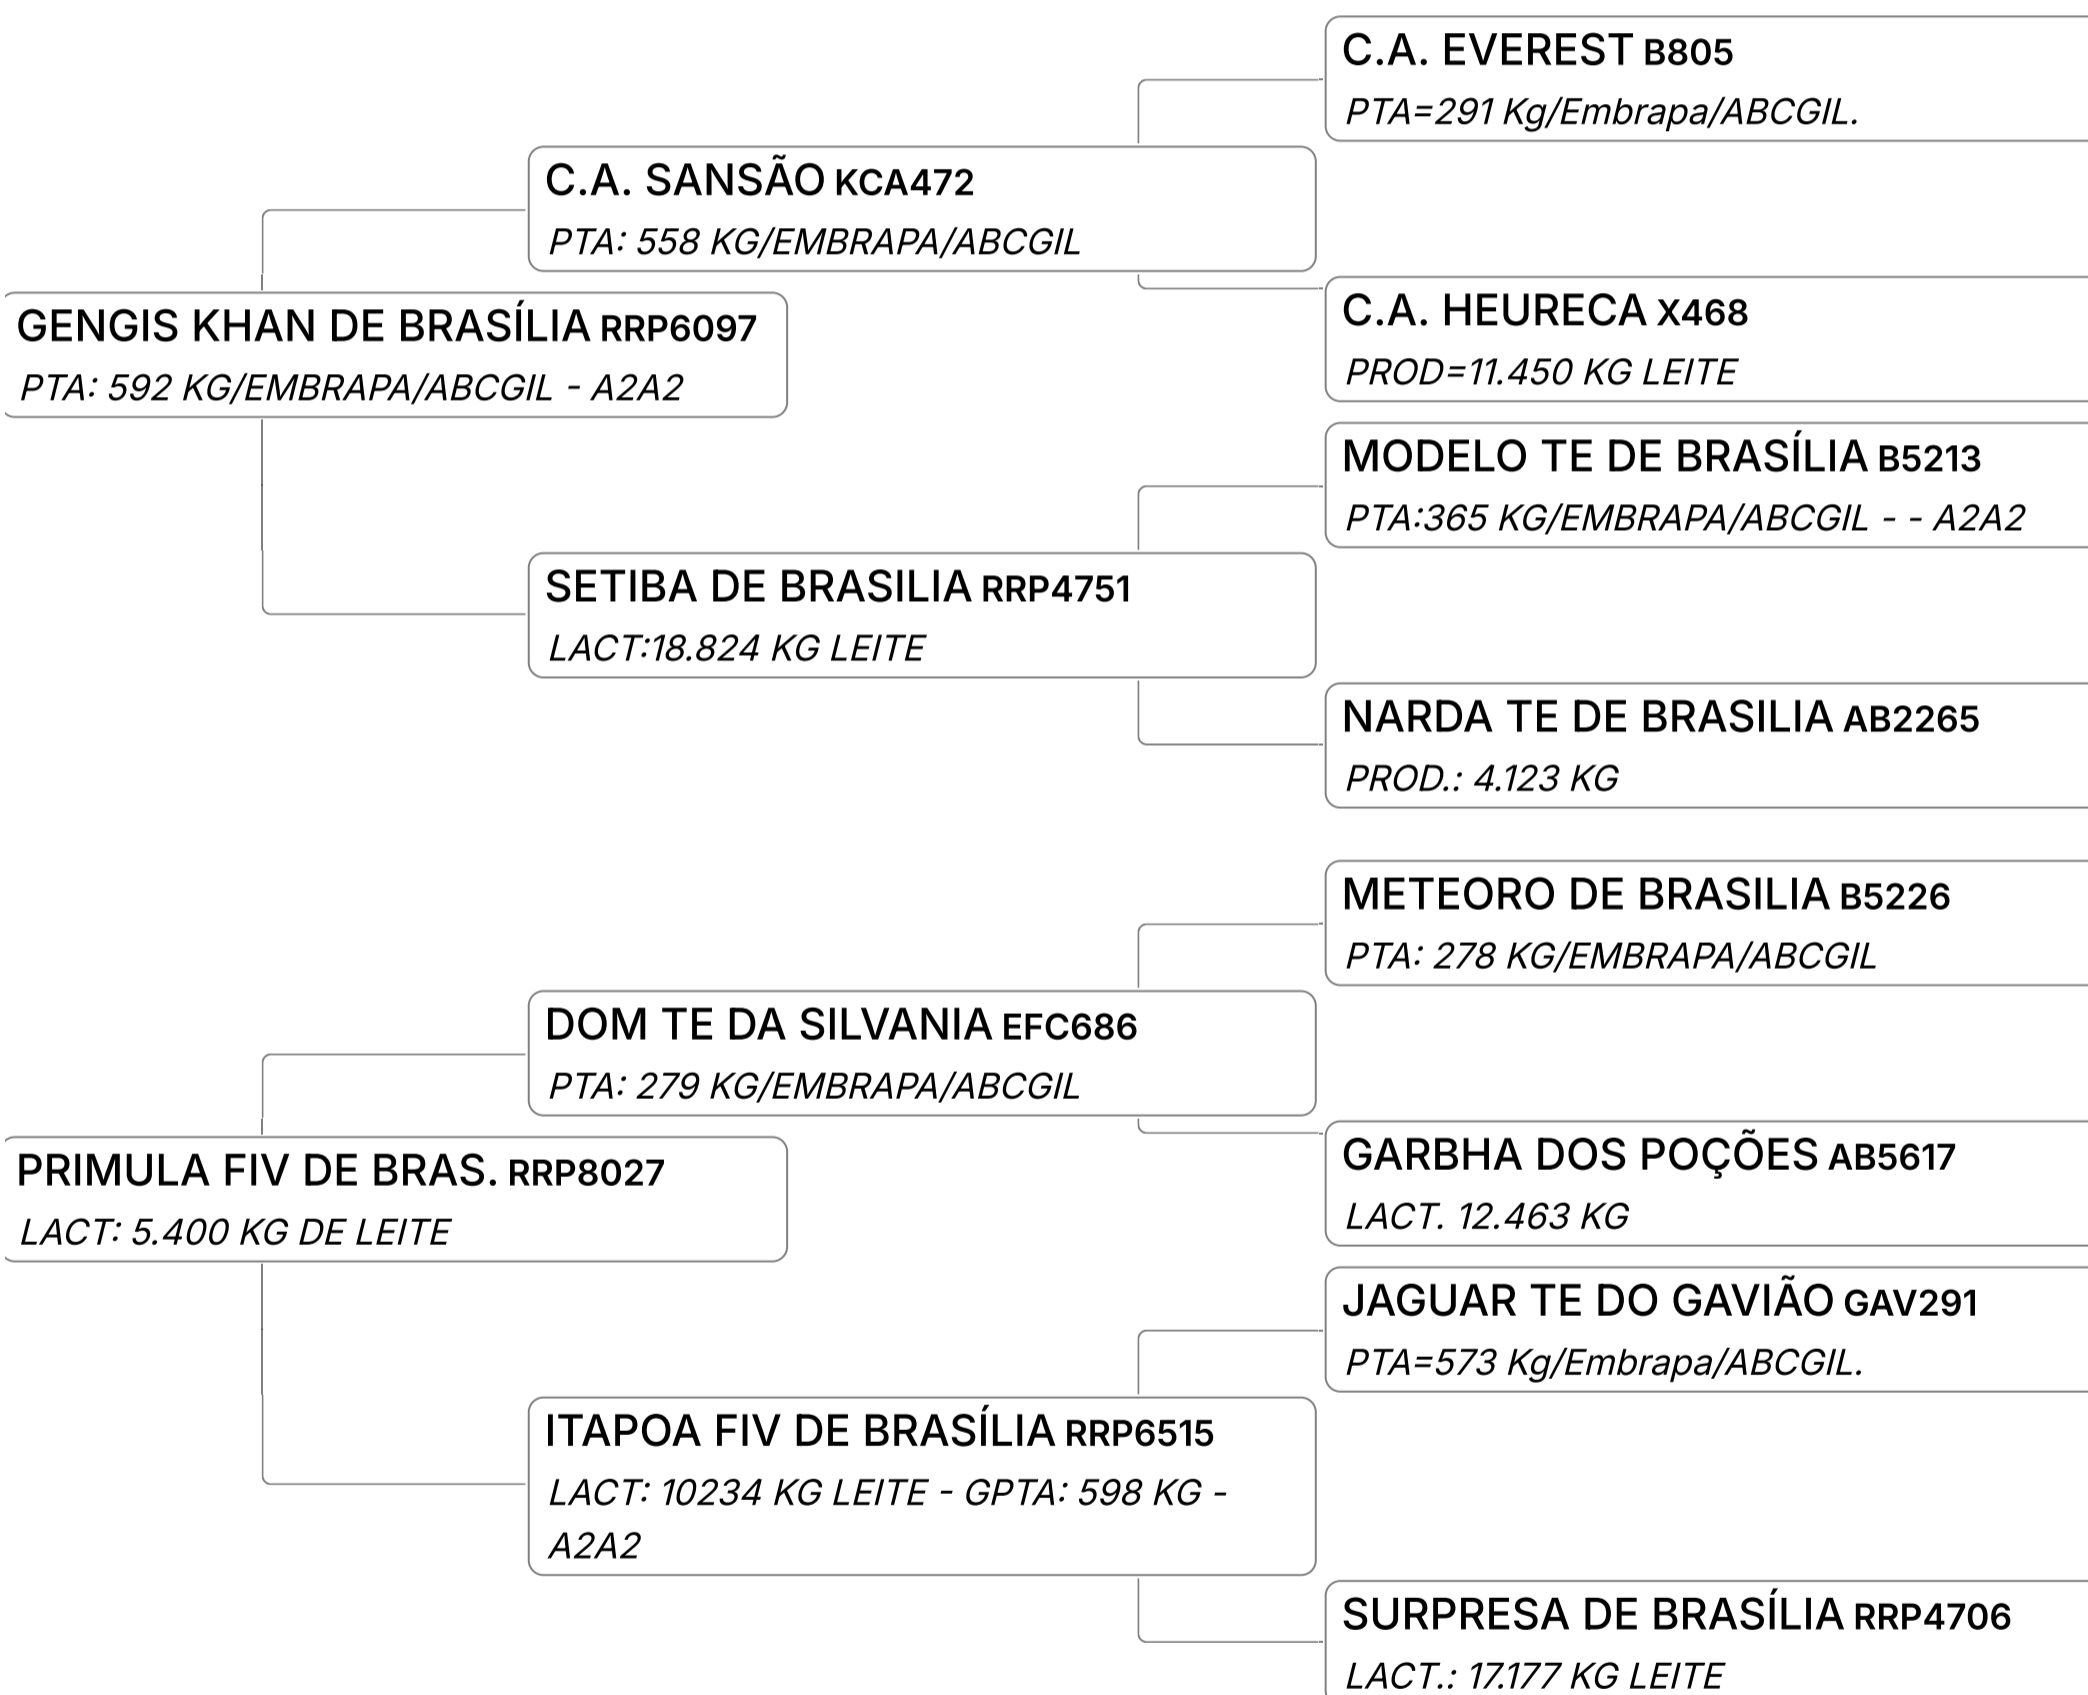

B-CASEINA
A2A2

GPTA : 575
KG

LEILÃO GIR LEITEIRO FAZENDA SÃO FRANCISCO

Lote

6

FENIX FIV DA PAGG (GALE101)

Individual **Animal** | GIR LEITEIRO | Nasc: 19/02/2022 | 31 Vendedor **FAZENDA SÃO FRANCISCO**
FÊMEA meses