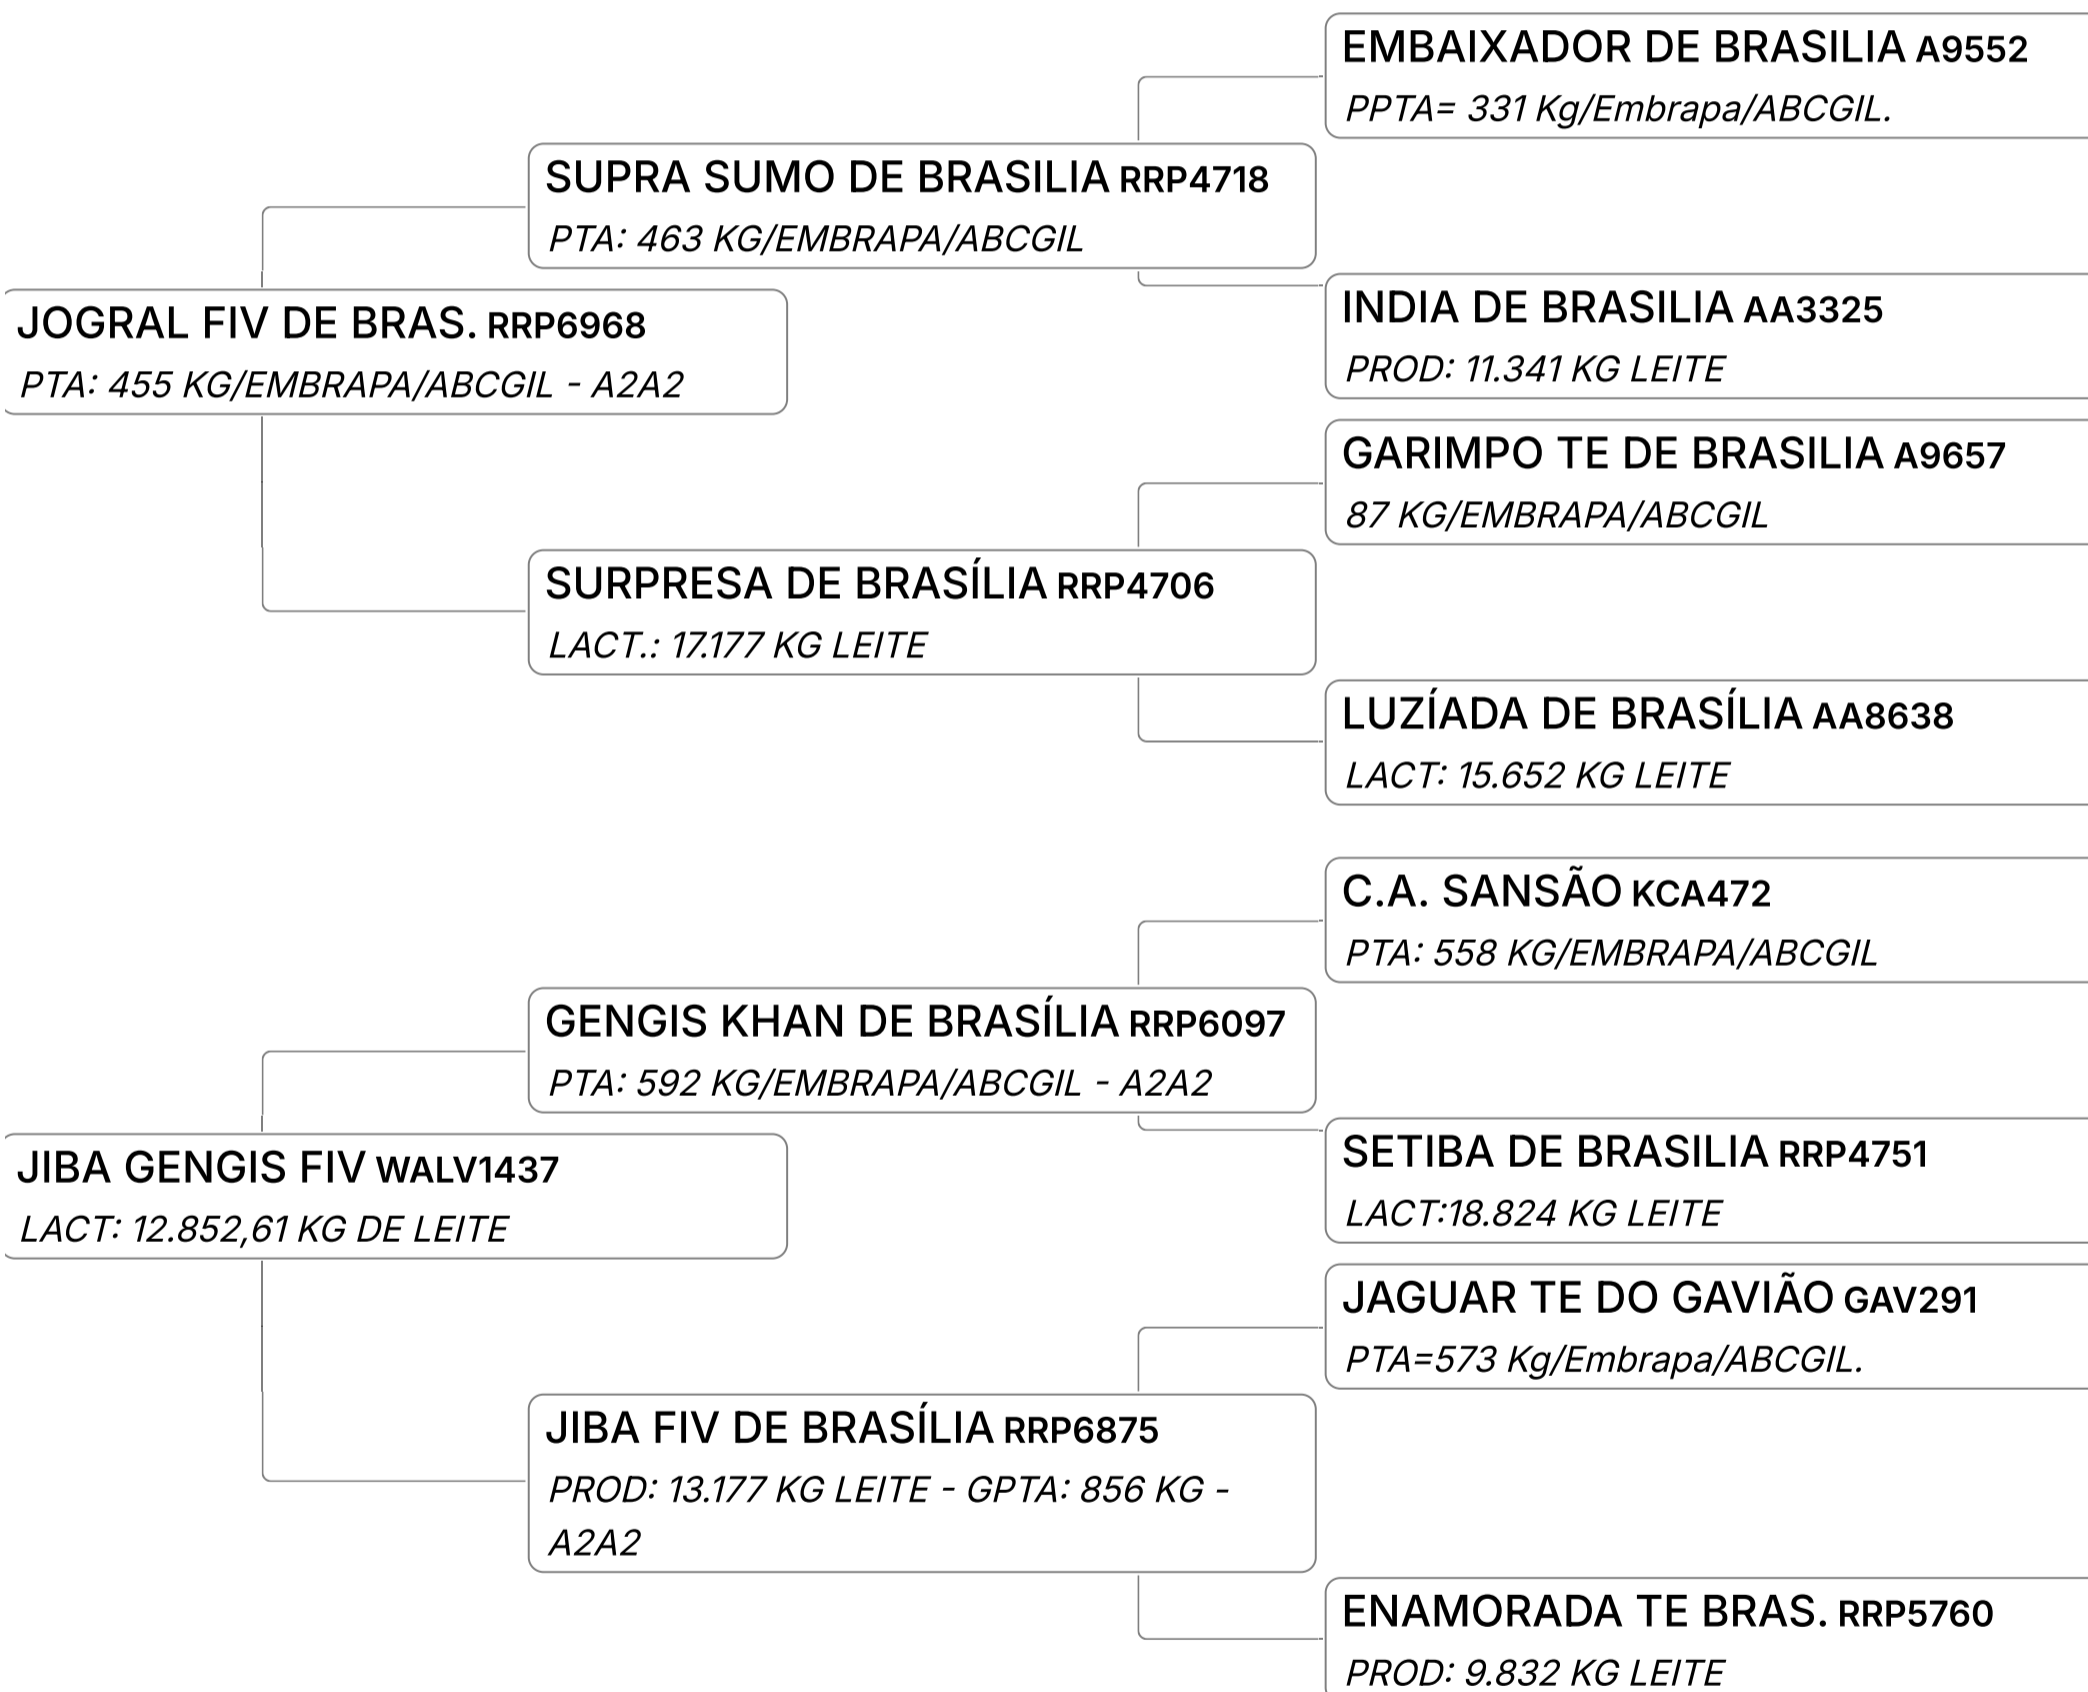

LEILÃO GIR LEITEIRO FAZENDA SÃO FRANCISCO

Lote

53

GAITA FIV DA PAGG (GALE158)

Individual **Animal** | GIR LEITEIRO | Nasc: 05/01/2023 | 20 Vendedor **FAZENDA SÃO FRANCISCO**
FÊMEA meses

Q INSEMINADA EM 02/09/24 DO PARAMOUNT (HO)

B-CASEINA
A2A2

GPTA : 682
KG