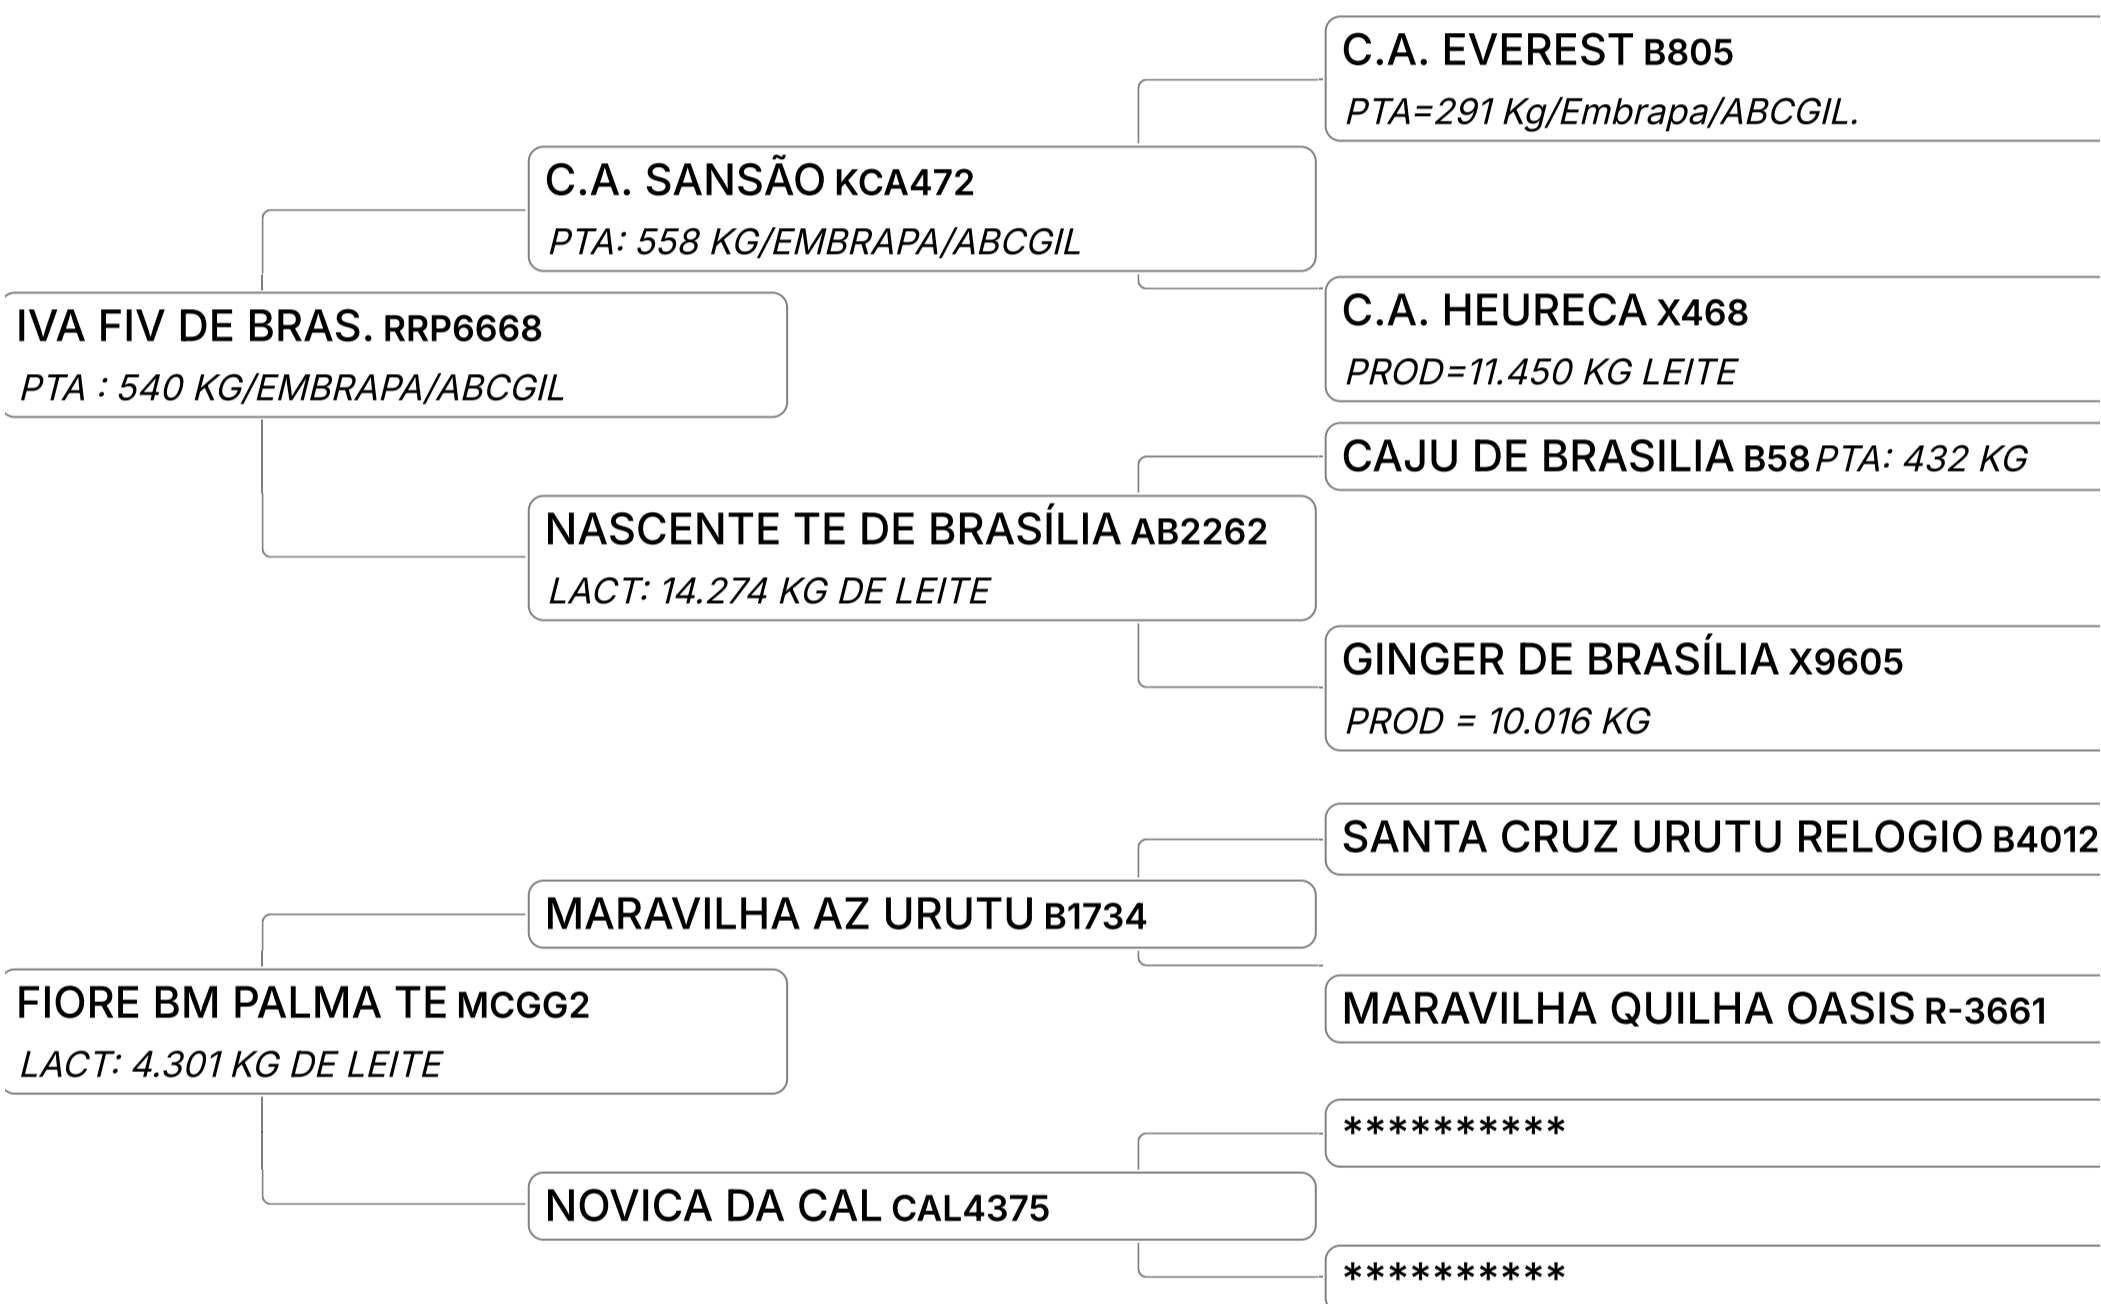

FERULA FIV DA PAGG (GALE122)

Individual **Animal** | GIR LEITEIRO | Nasc: 02/04/2022 | 29 Vendedor **FAZENDA SÃO FRANCISCO**
FÊMEA meses

Q PRENHA DE EMBRIÃO, SEXADO DE FÊMEA, DO ACASALAMENTO (OLINDA FIV DO BASA x QUERO QUERO FIV WAD) COM P. PARTO PARA 09/04/25.

Q PRENHA DE EMBRIÃO, SEXADO DE FÊMEA, DO ACASALAMENTO (OLINDA FIV DO BASA x QUERO QUERO FIV WAD) COM P. PARTO PARA 09/04/25.

GPTA : 593
KG

B-CASEINA
A2A2

Lote

20

GUIMBA FIV DA PAGG (GALE205)

Individual **Animal** | GIR LEITEIRO | Nasc: 12/04/2023 | 17 Vendedor **FAZENDA SÃO FRANCISCO**
FÊMEA meses

Lote

21

FARDA FIV DA PAGG (GALE119)

Individual **Animal** | GIR LEITEIRO | Nasc: 10/04/2022 | 29 Vendedor **FAZENDA SÃO FRANCISCO**
FÊMEA meses

Q PRENHA DE EMBRIÃO, SEXADO DE FÊMEA, DO ACASALAMENTO (PUREZA FIV DA FSF x AOT RUW STEVE-ET) COM P. PARTO PARA 09/04/25.