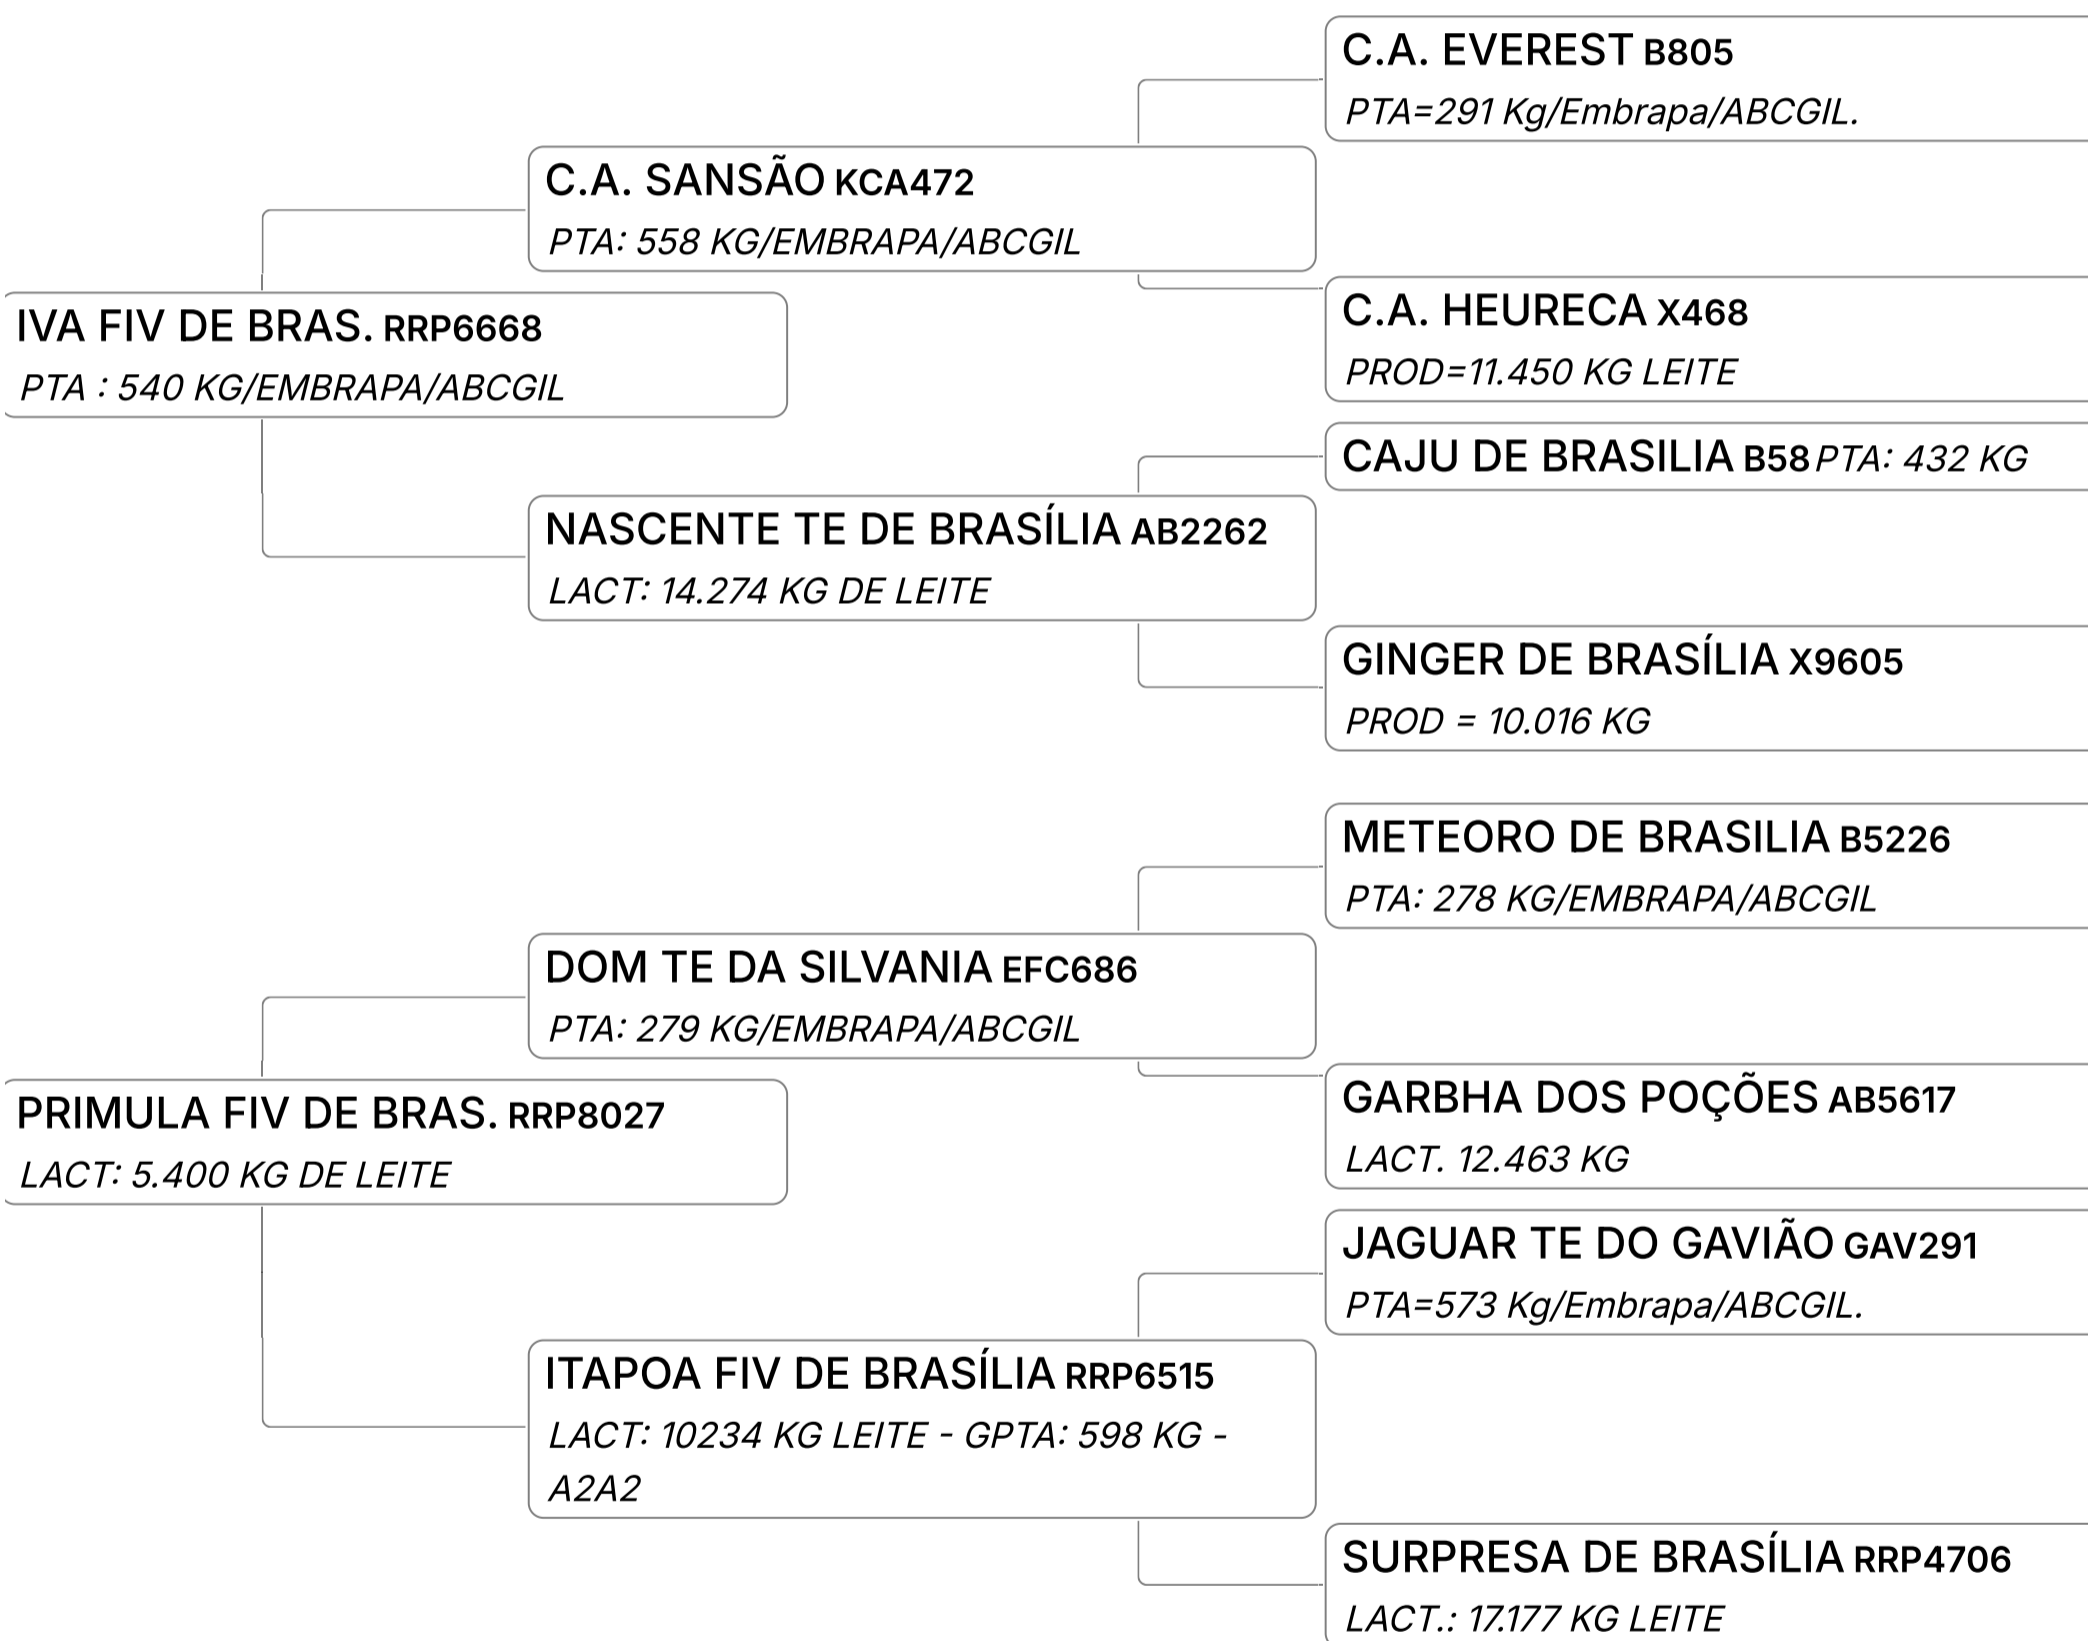

Lote

17

GUEIXA FIV DA PAGG (GALE207)

Individual **Animal** | GIR LEITEIRO | FÊMEA | Nasc: 14/04/2023 | 17 meses | Vendedor **FAZENDA SÃO FRANCISCO**

B-CASEINA
A1A2

GPTA : 554
KG

Lote

18

FERULA FIV DA PAGG (GALE122)

Individual **Animal** | GIR LEITEIRO | Nasc: 02/04/2022 | 29 Vendedor **FAZENDA SÃO FRANCISCO**
FÊMEA meses

Q PRENHA DE EMBRIÃO, SEXADO DE FÊMEA, DO ACASALAMENTO (OLINDA FIV DO BASA x QUERO QUERO FIV WAD) COM P. PARTO PARA 09/04/25.