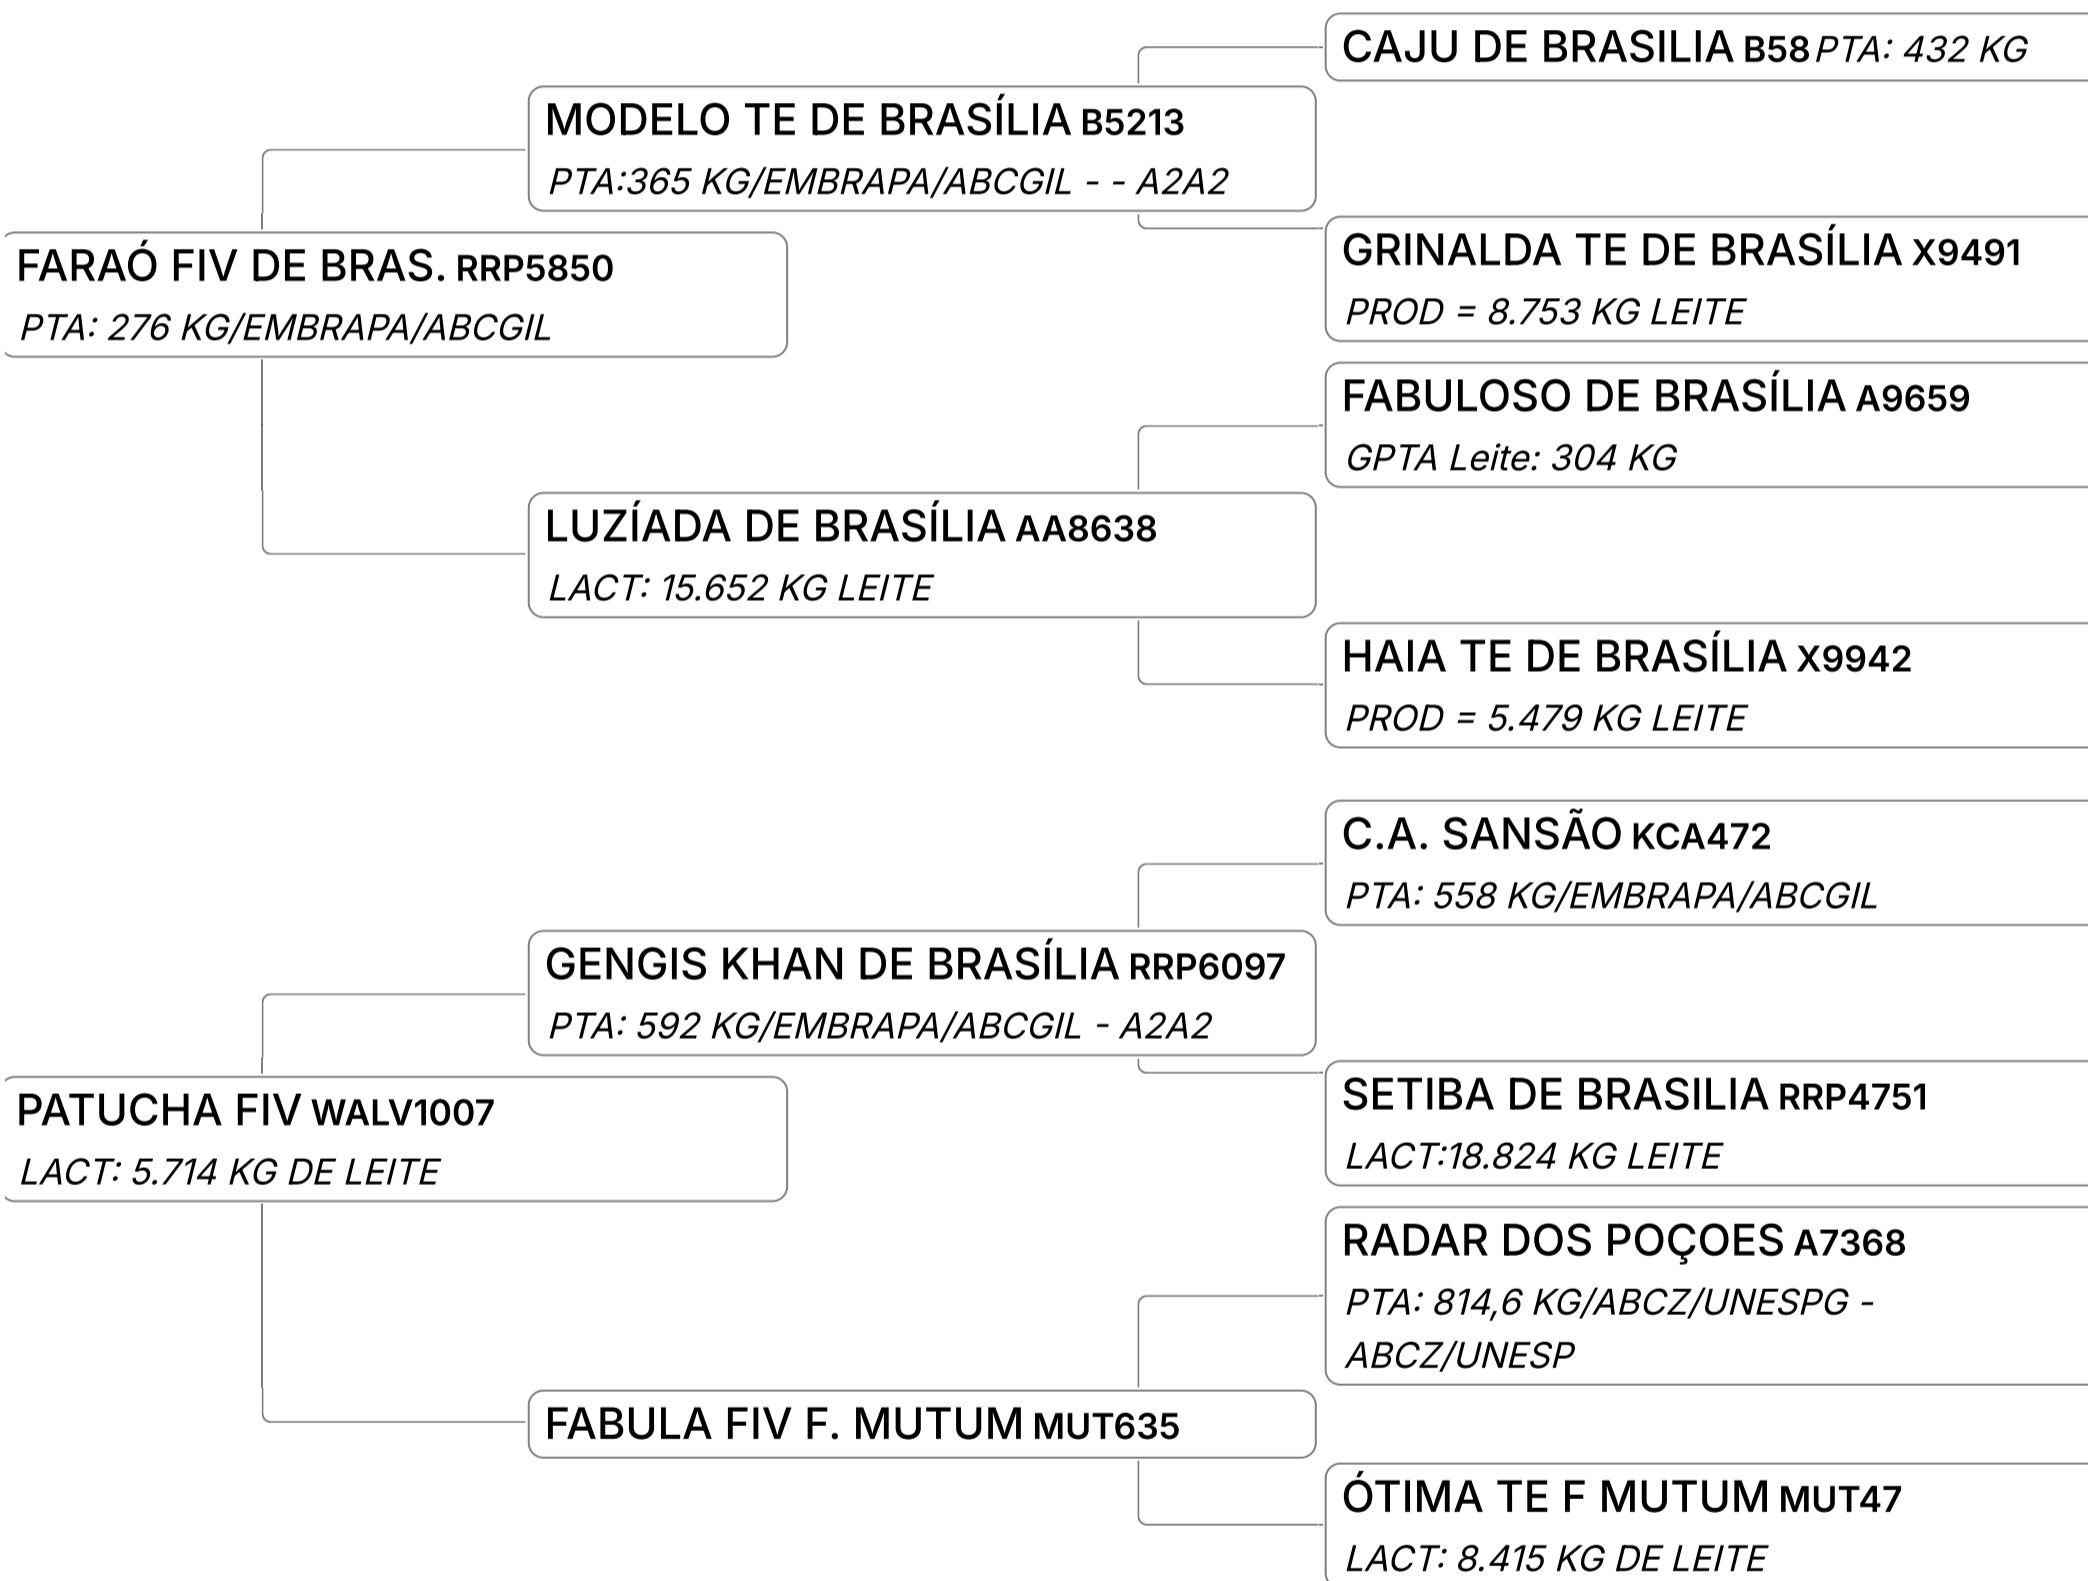

Q INSEMINADA EM 10/09/24 DO PARAMOUNT (HO)

B-CASEINA
A2A2

GPTA : 366
KG

Lote

37

GIRLAYNE FIV DA PAGG (GALE343)

Individual **Animal** | GIR LEITEIRO | Nasc: 14/08/2023 | 13 Vendedor **FAZENDA SÃO FRANCISCO**
FÊMEA meses