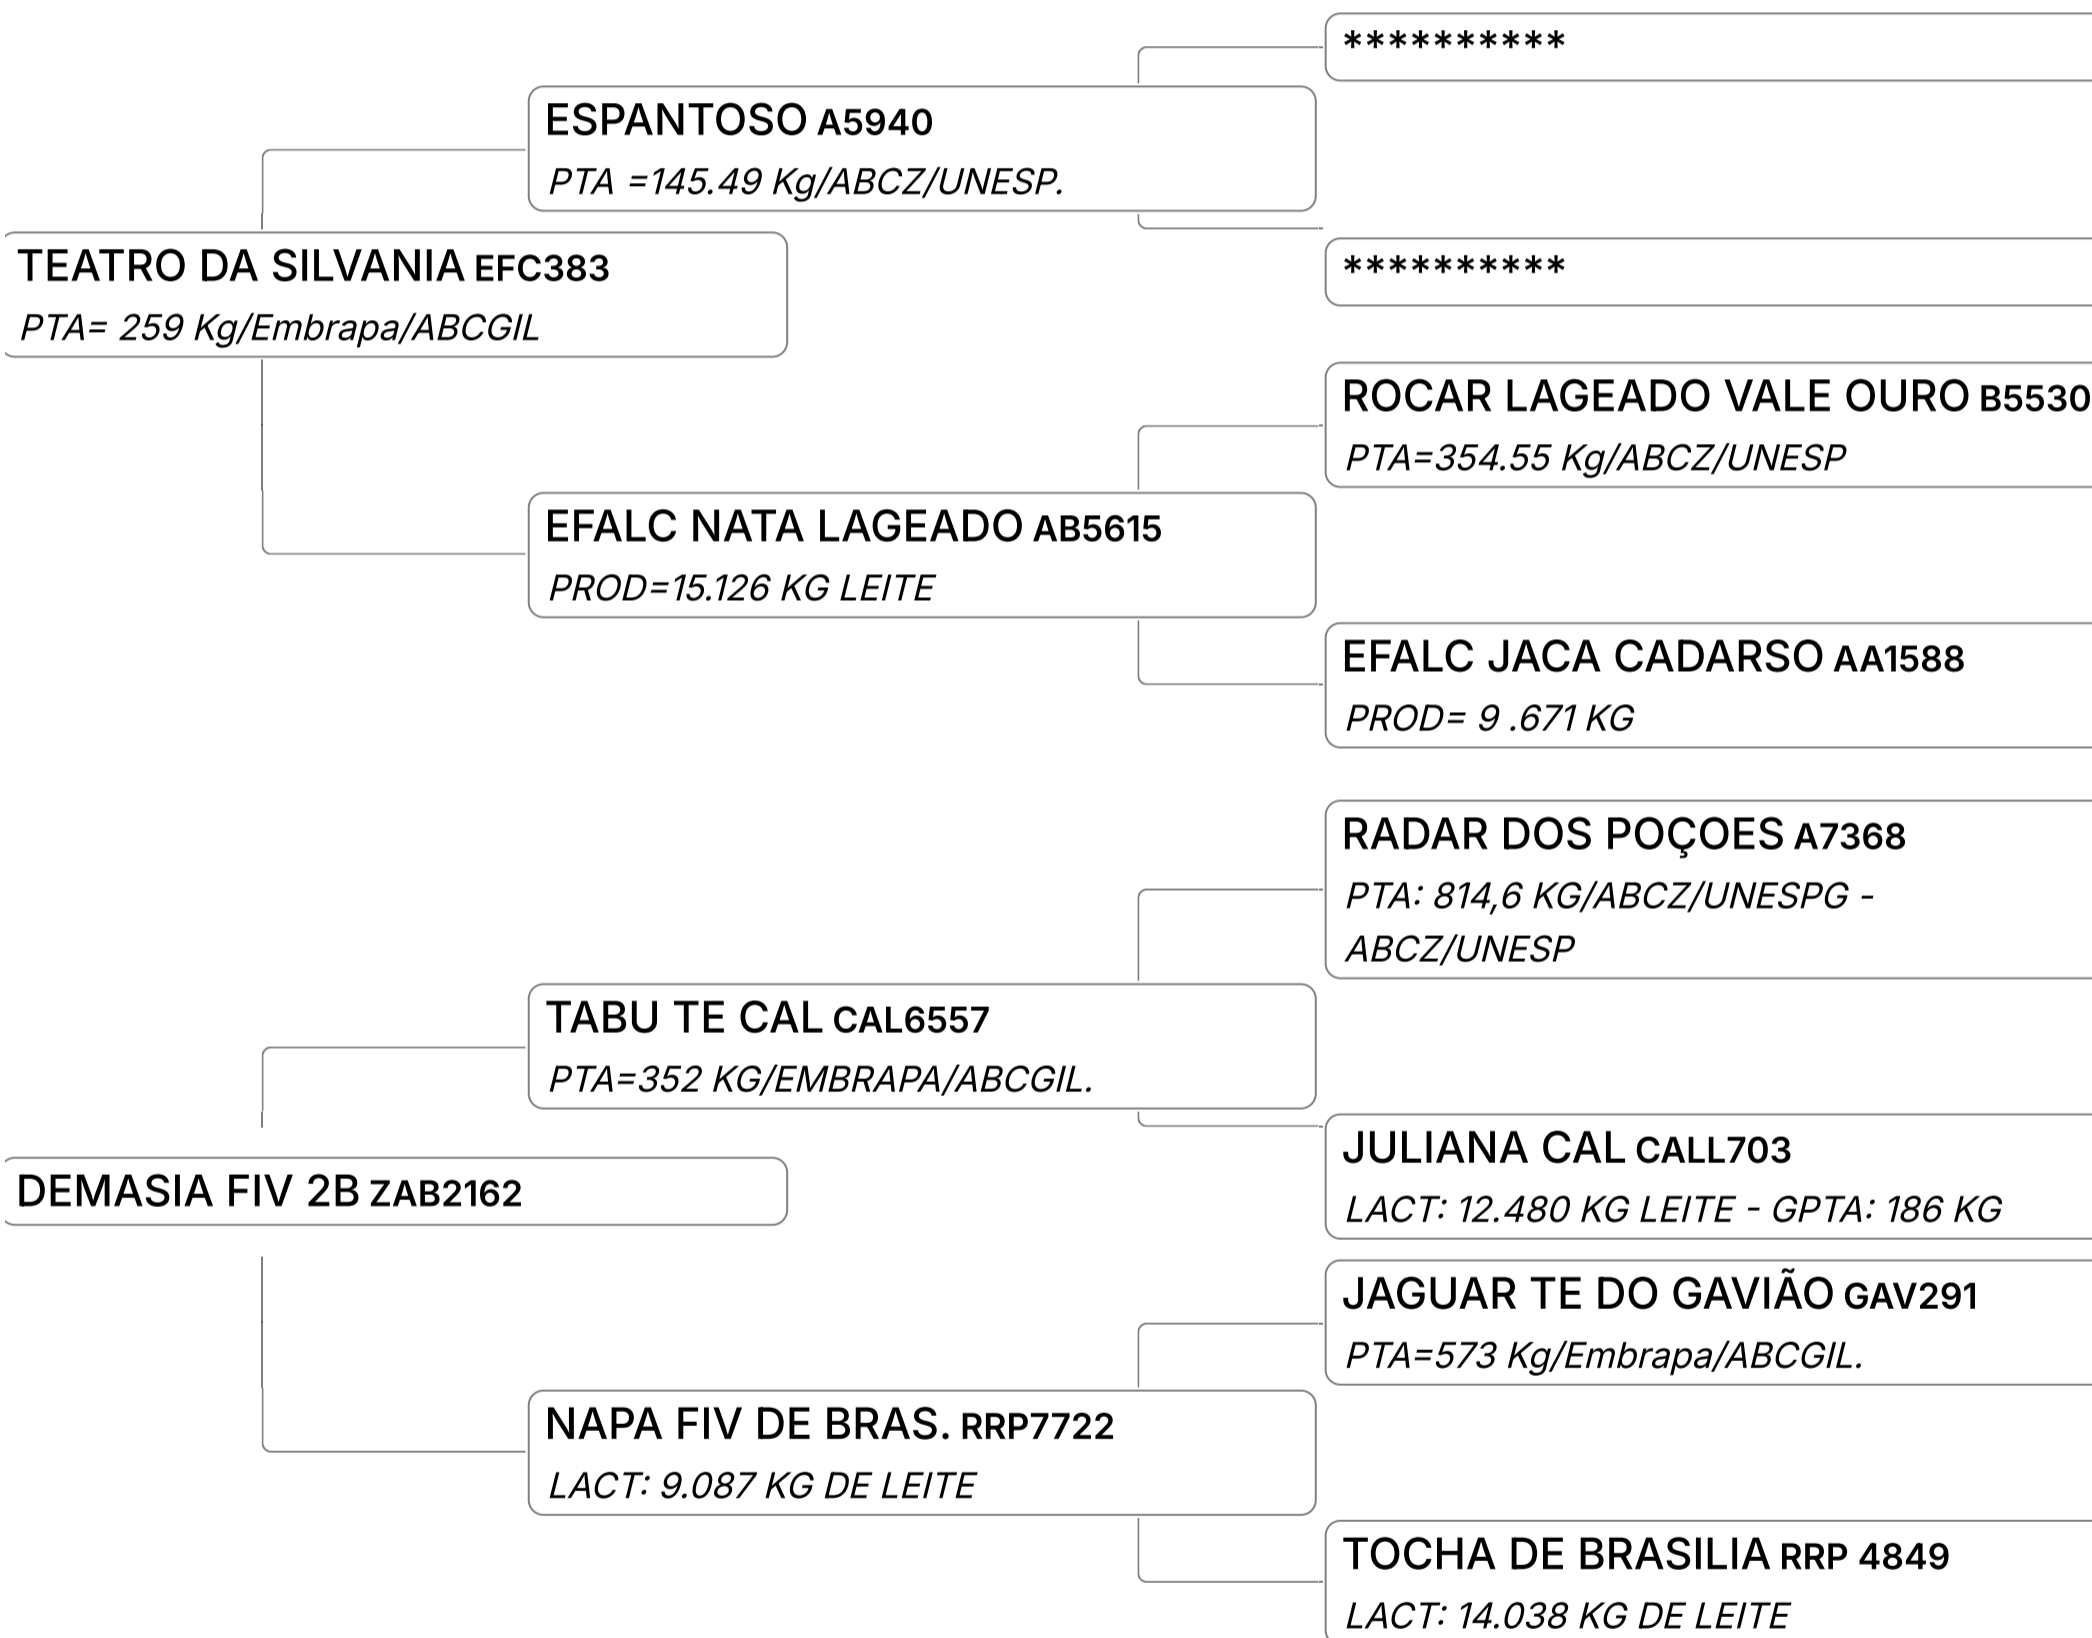

Lote

67

FAINA FIV DA PAGG (GALE128)

Individual **Animal** | GIR LEITEIRO | Nasc: 07/07/2022 | 26 Vendedor **FAZENDA SÃO FRANCISCO**
FÊMEA meses

Q INSEMINADA EM 10/09/24 DO PARAMOUNT (HO)

LEILÃO GIR LEITEIRO FAZENDA SÃO FRANCISCO