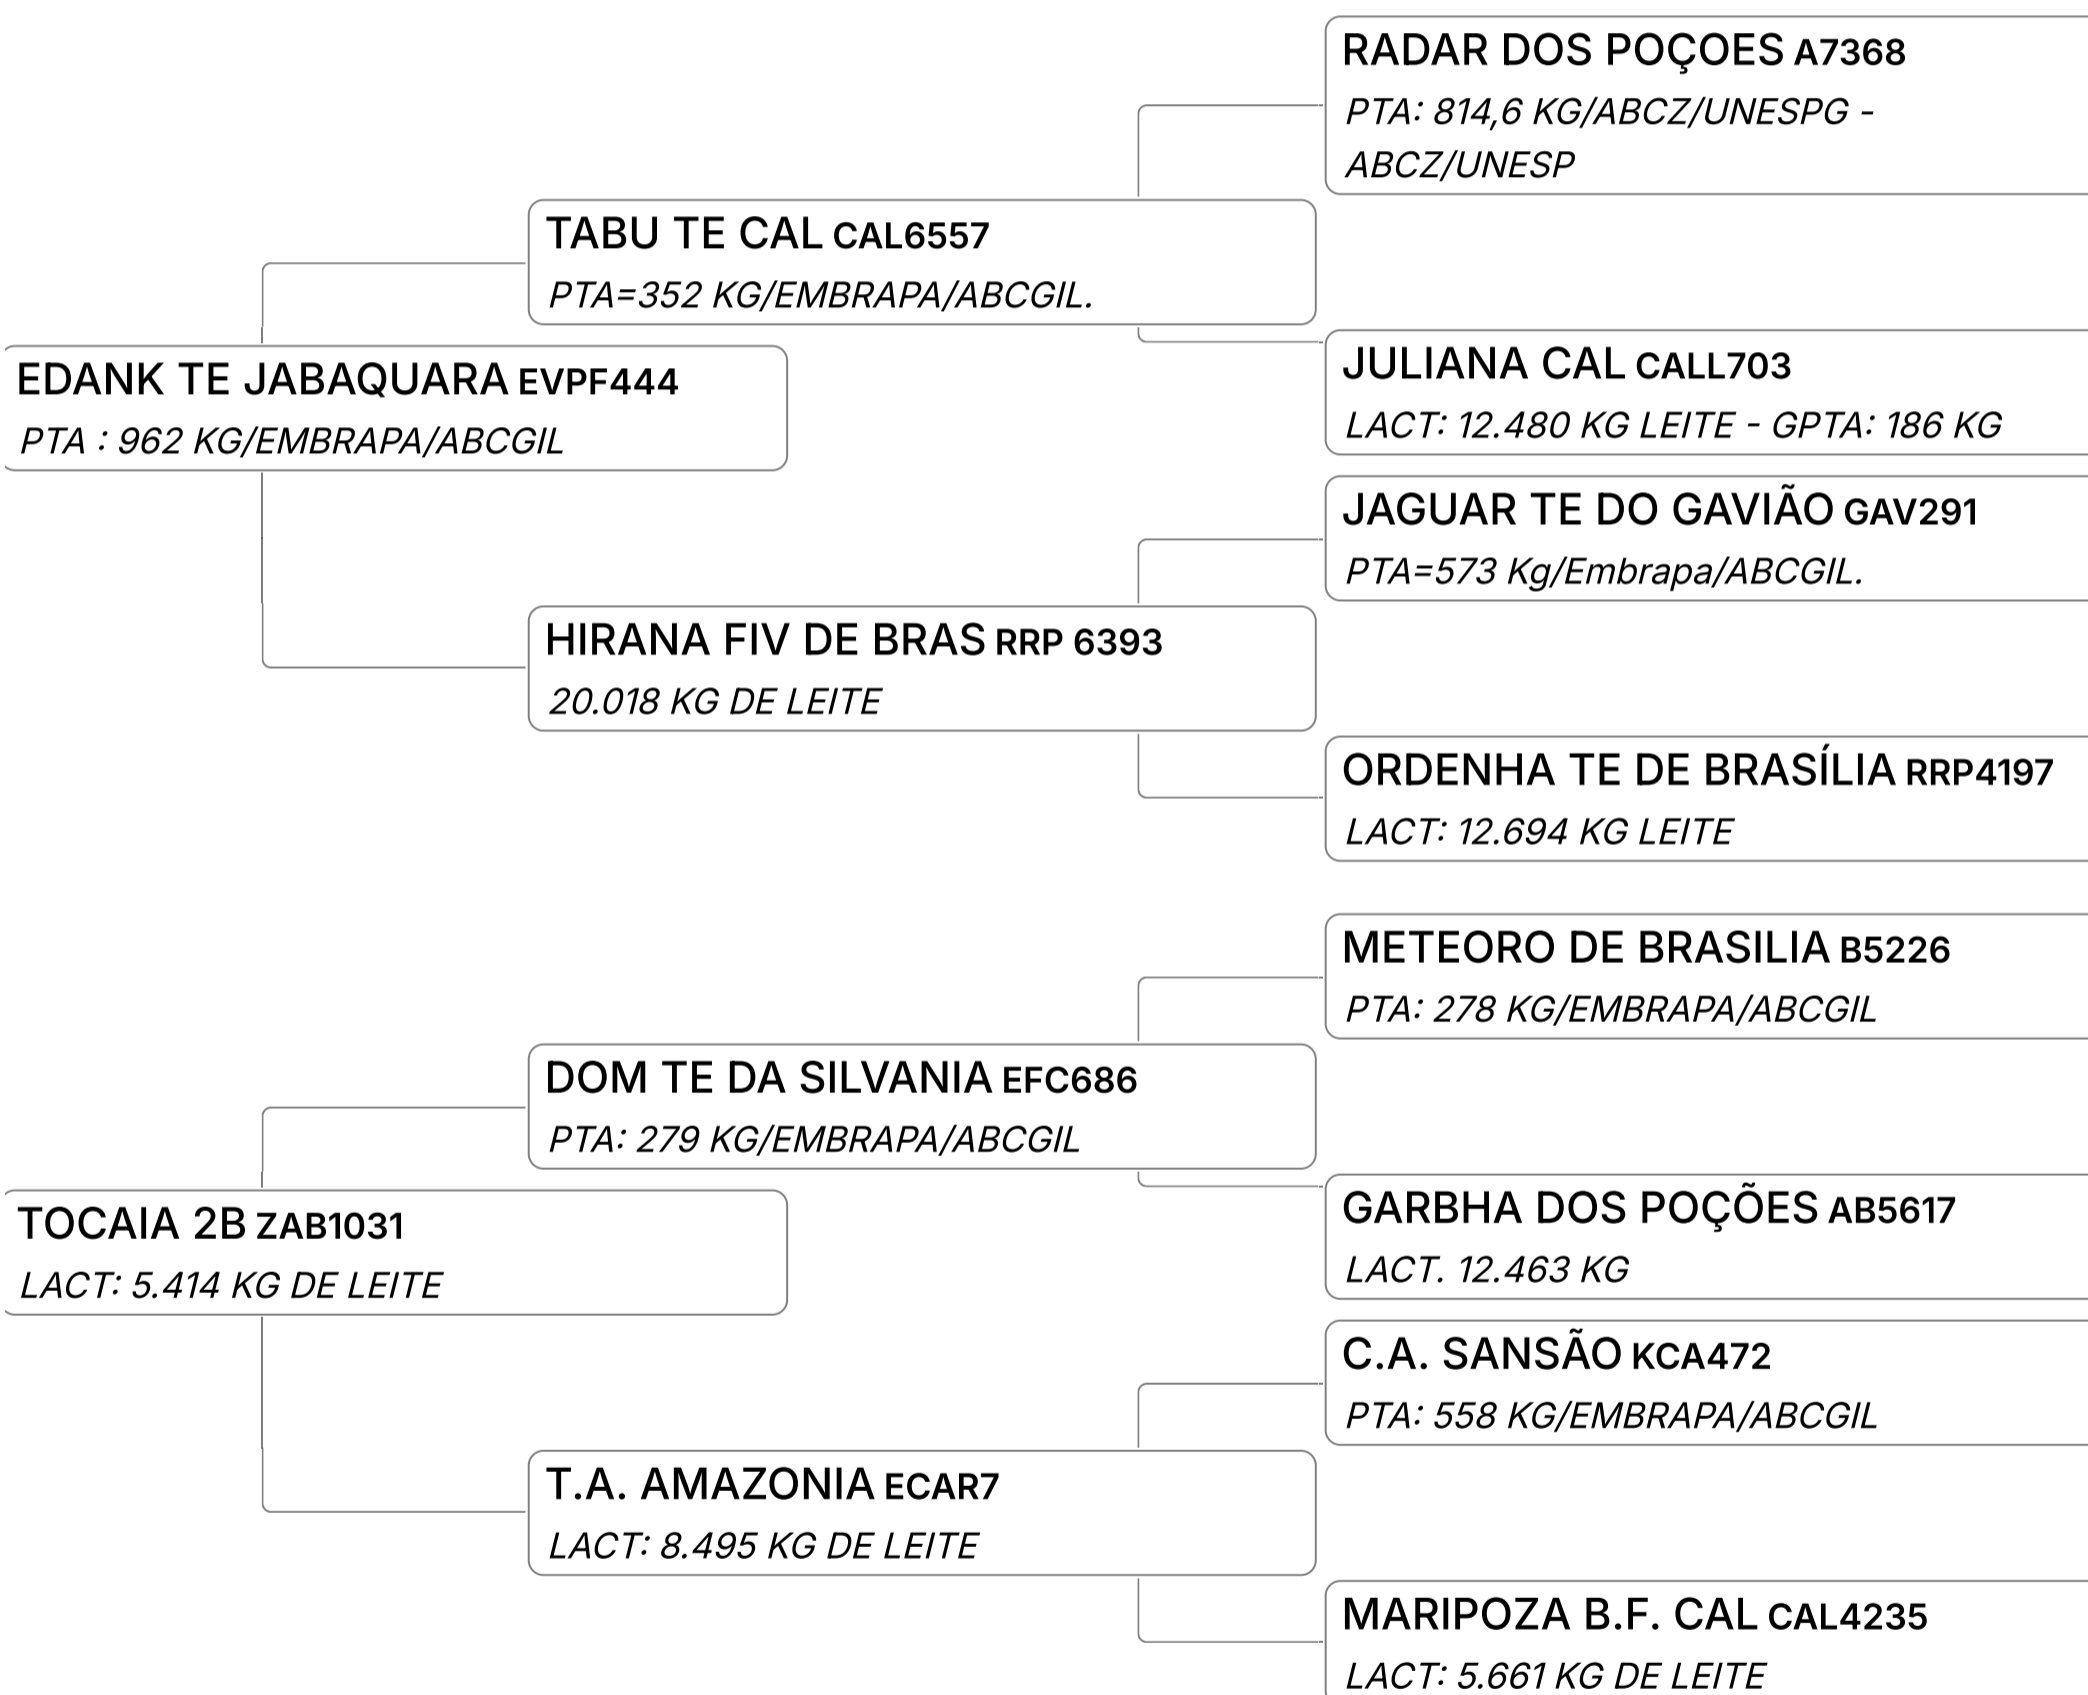

Lote

10

GARANTIA FIV DA PAGG (GALE201)

Individual **Animal** | GIR LEITEIRO | Nasc: 09/04/2023 | 17 Vendedor **FAZENDA SÃO FRANCISCO**
FÊMEA meses

GPTA : 826
KG

B-CASEINA
A1A2