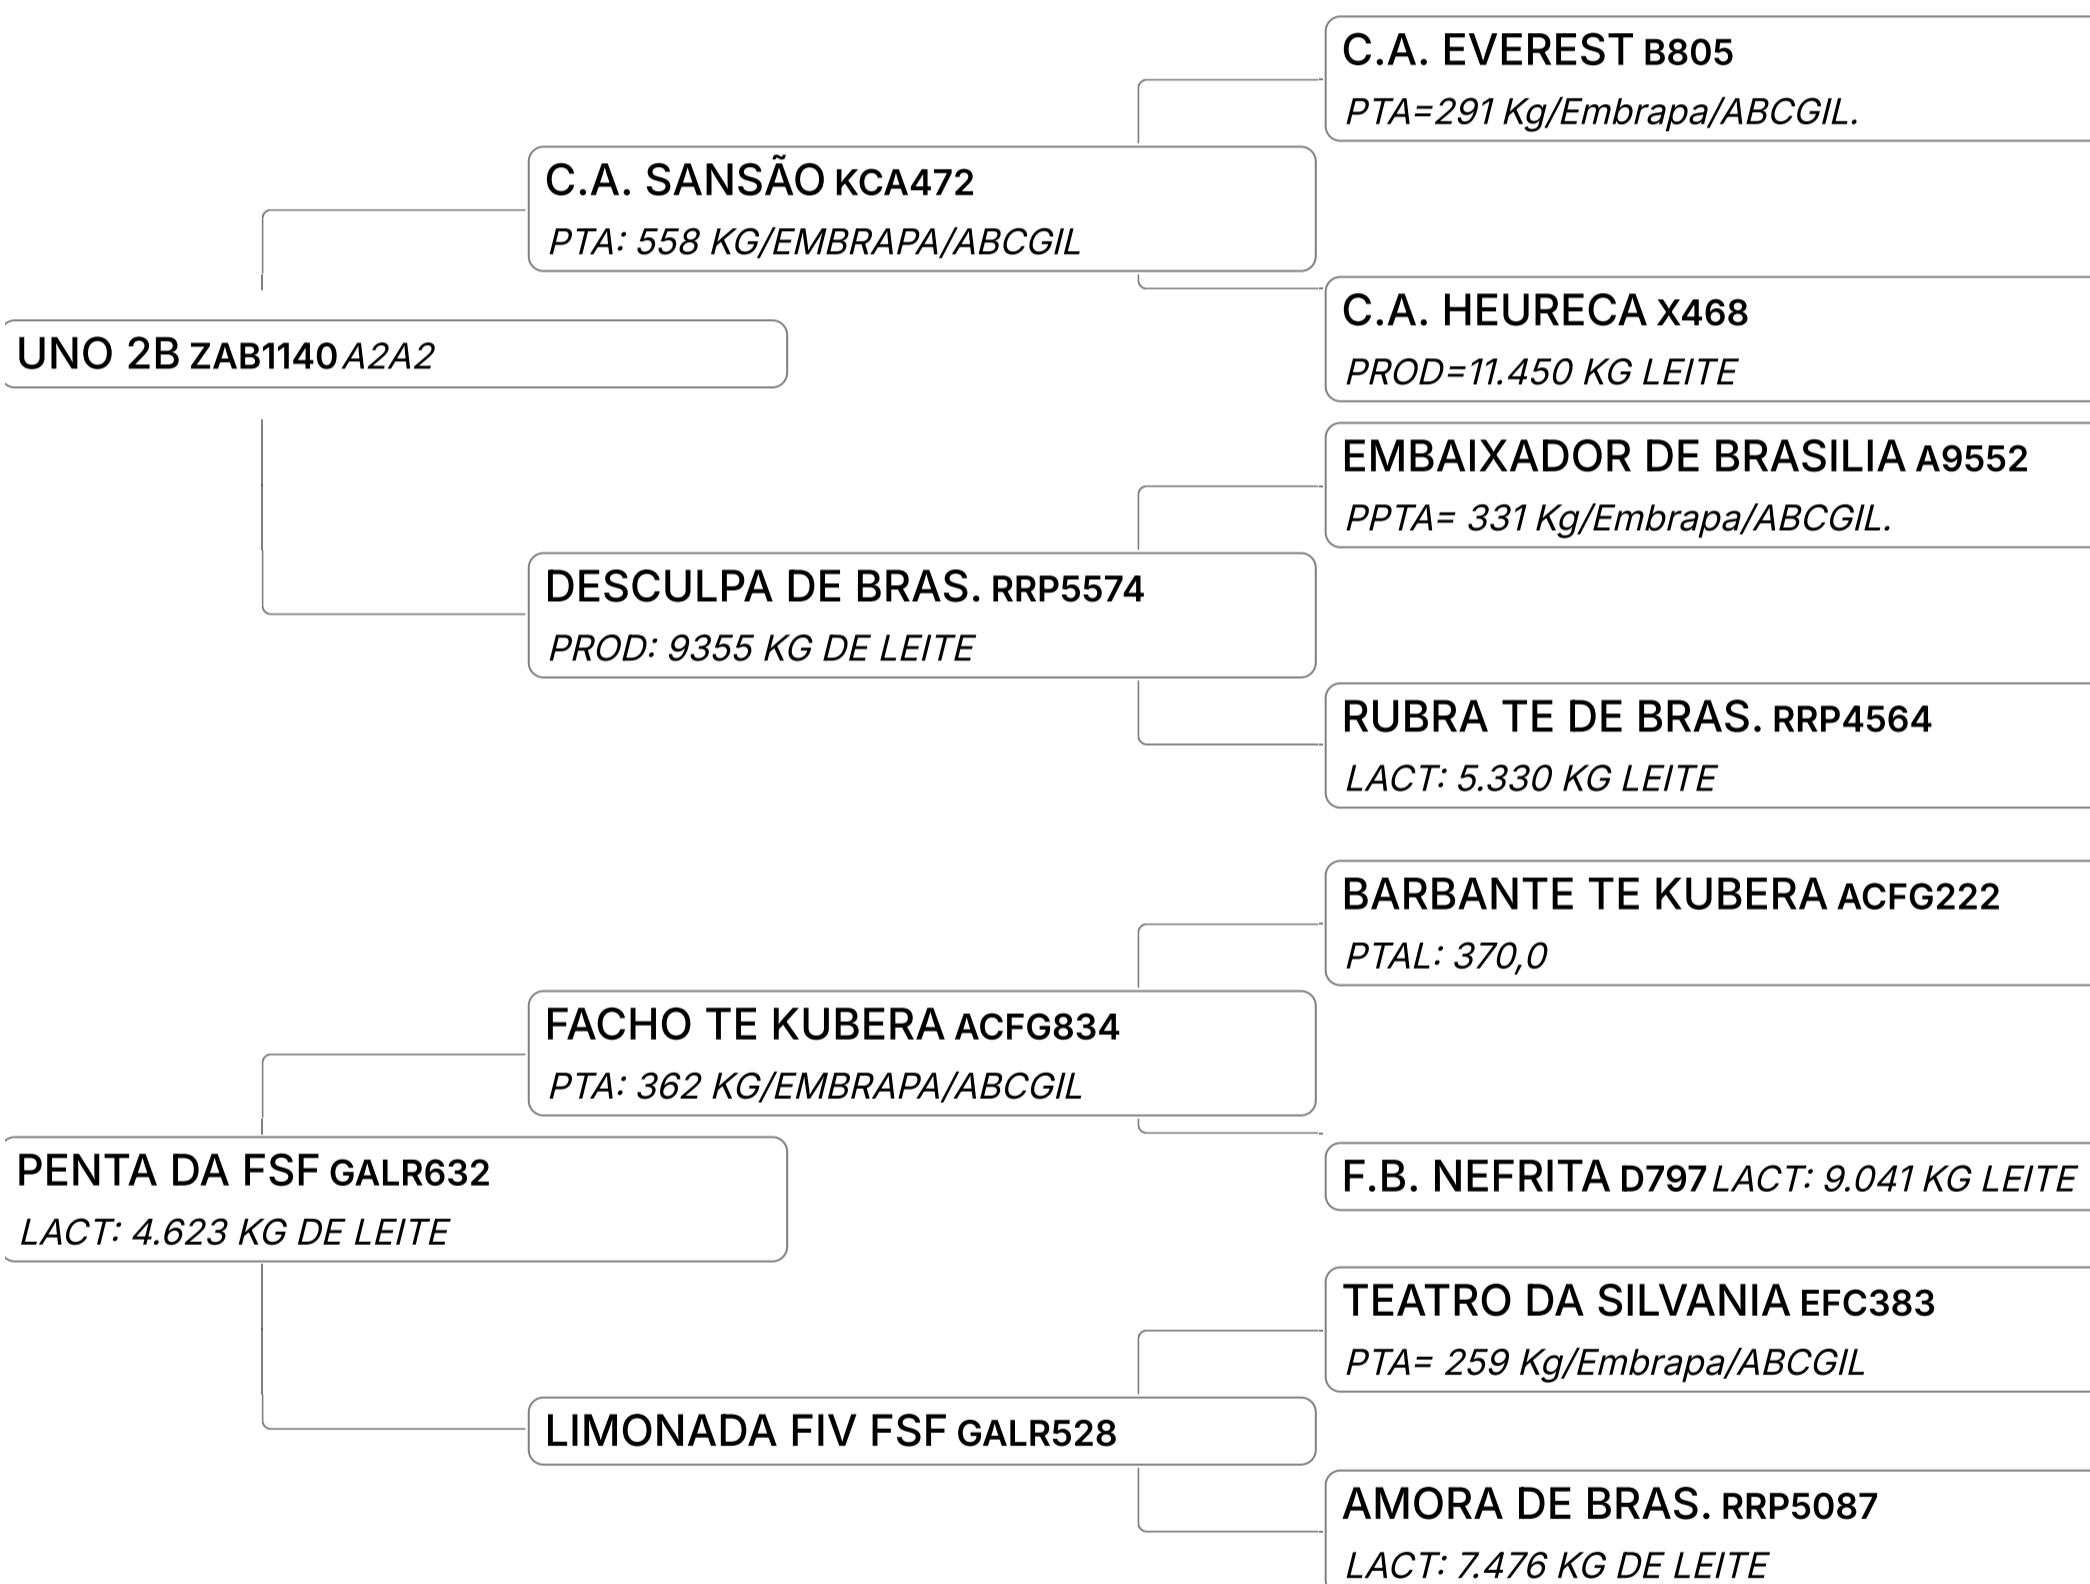

Lote

44

GATILA I FIV DA PAGG (GALE334)

Individual **Animal** | GIR LEITEIRO | Nasc: 10/08/2023 | 13 Vendedor **FAZENDA SÃO FRANCISCO**
FÊMEA meses

B-CASEINA
A1A2

GPTA : 698
KG

Lote

45