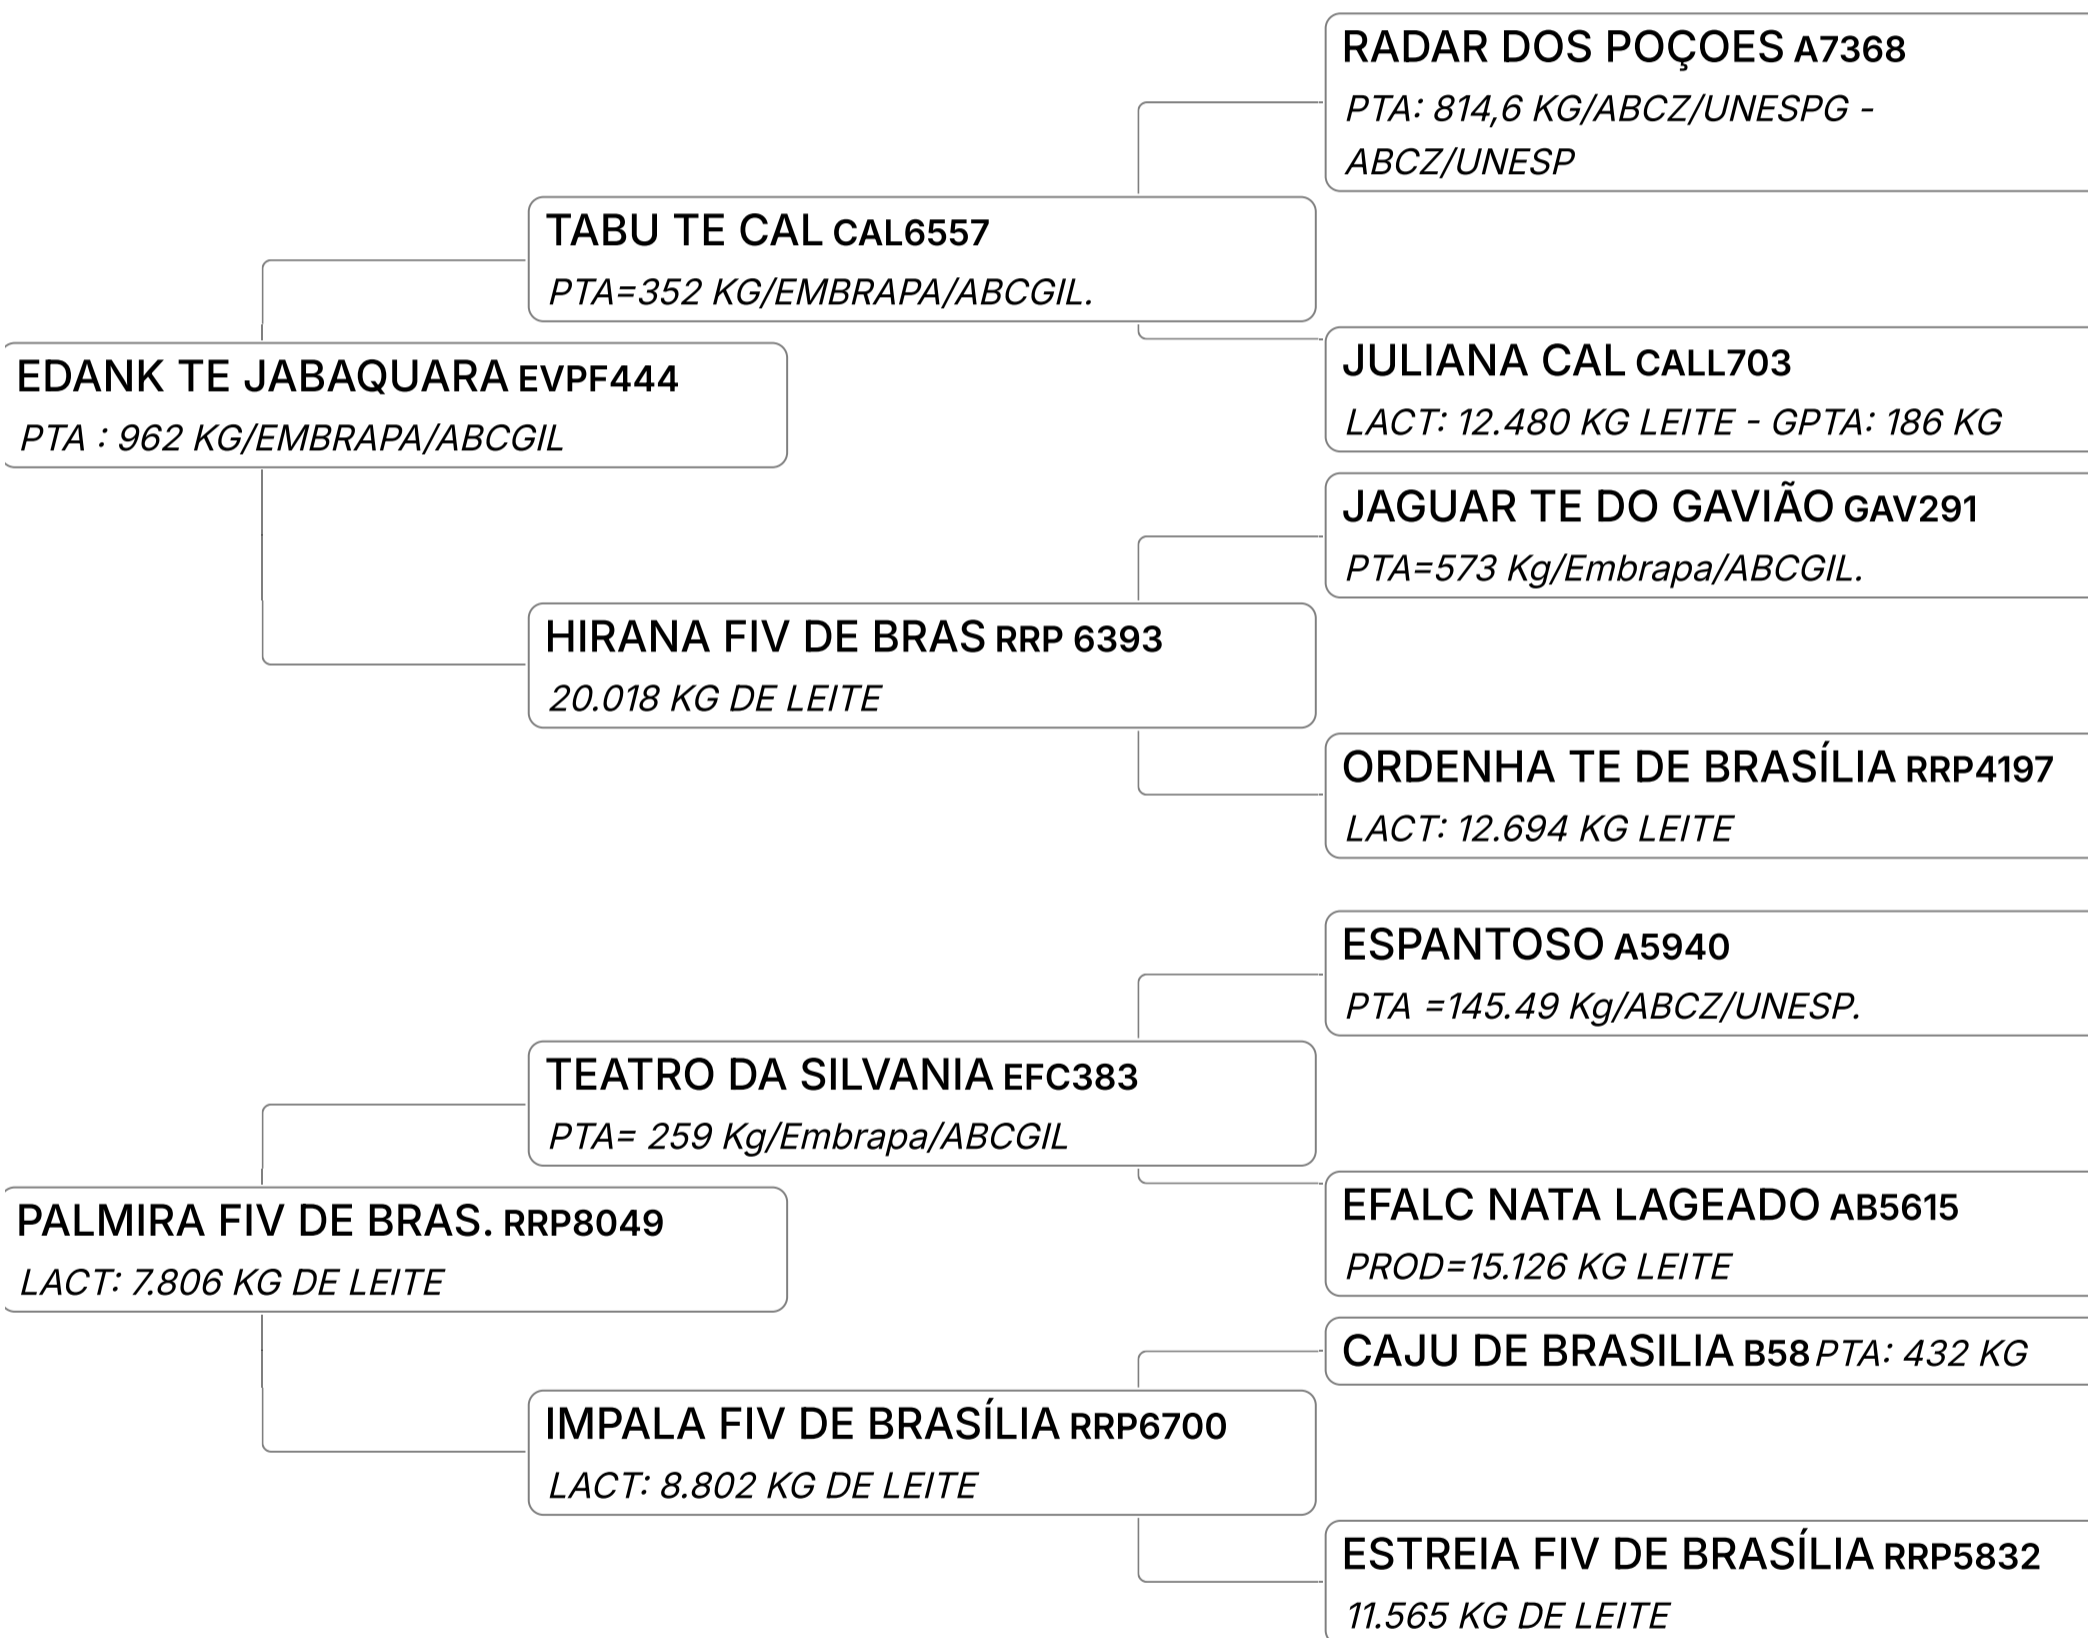

Q INSEMINADA EM 02/09/24 DO PARAMOUNT (HO)

LEILÃO GIR LEITEIRO FAZENDA SÃO FRANCISCO

Lote

2

ENIGMA FIV DA PAGG (GALE79)

Individual **Animal** | GIR LEITEIRO | Nasc: 30/11/2021 | 34 Vendedor **FAZENDA SÃO FRANCISCO**
FÊMEA meses

B-CASEINA
A2A2

GPTA : 669
KG

LEILÃO GIR LEITEIRO FAZENDA SÃO FRANCISCO

Lote

4

GIOVANNA FIV DA PAGG (GALE214)

Individual **Animal** | GIR LEITEIRO | FÊMEA | Nasc: 16/04/2023 | 17 meses | Vendedor **FAZENDA SÃO FRANCISCO**