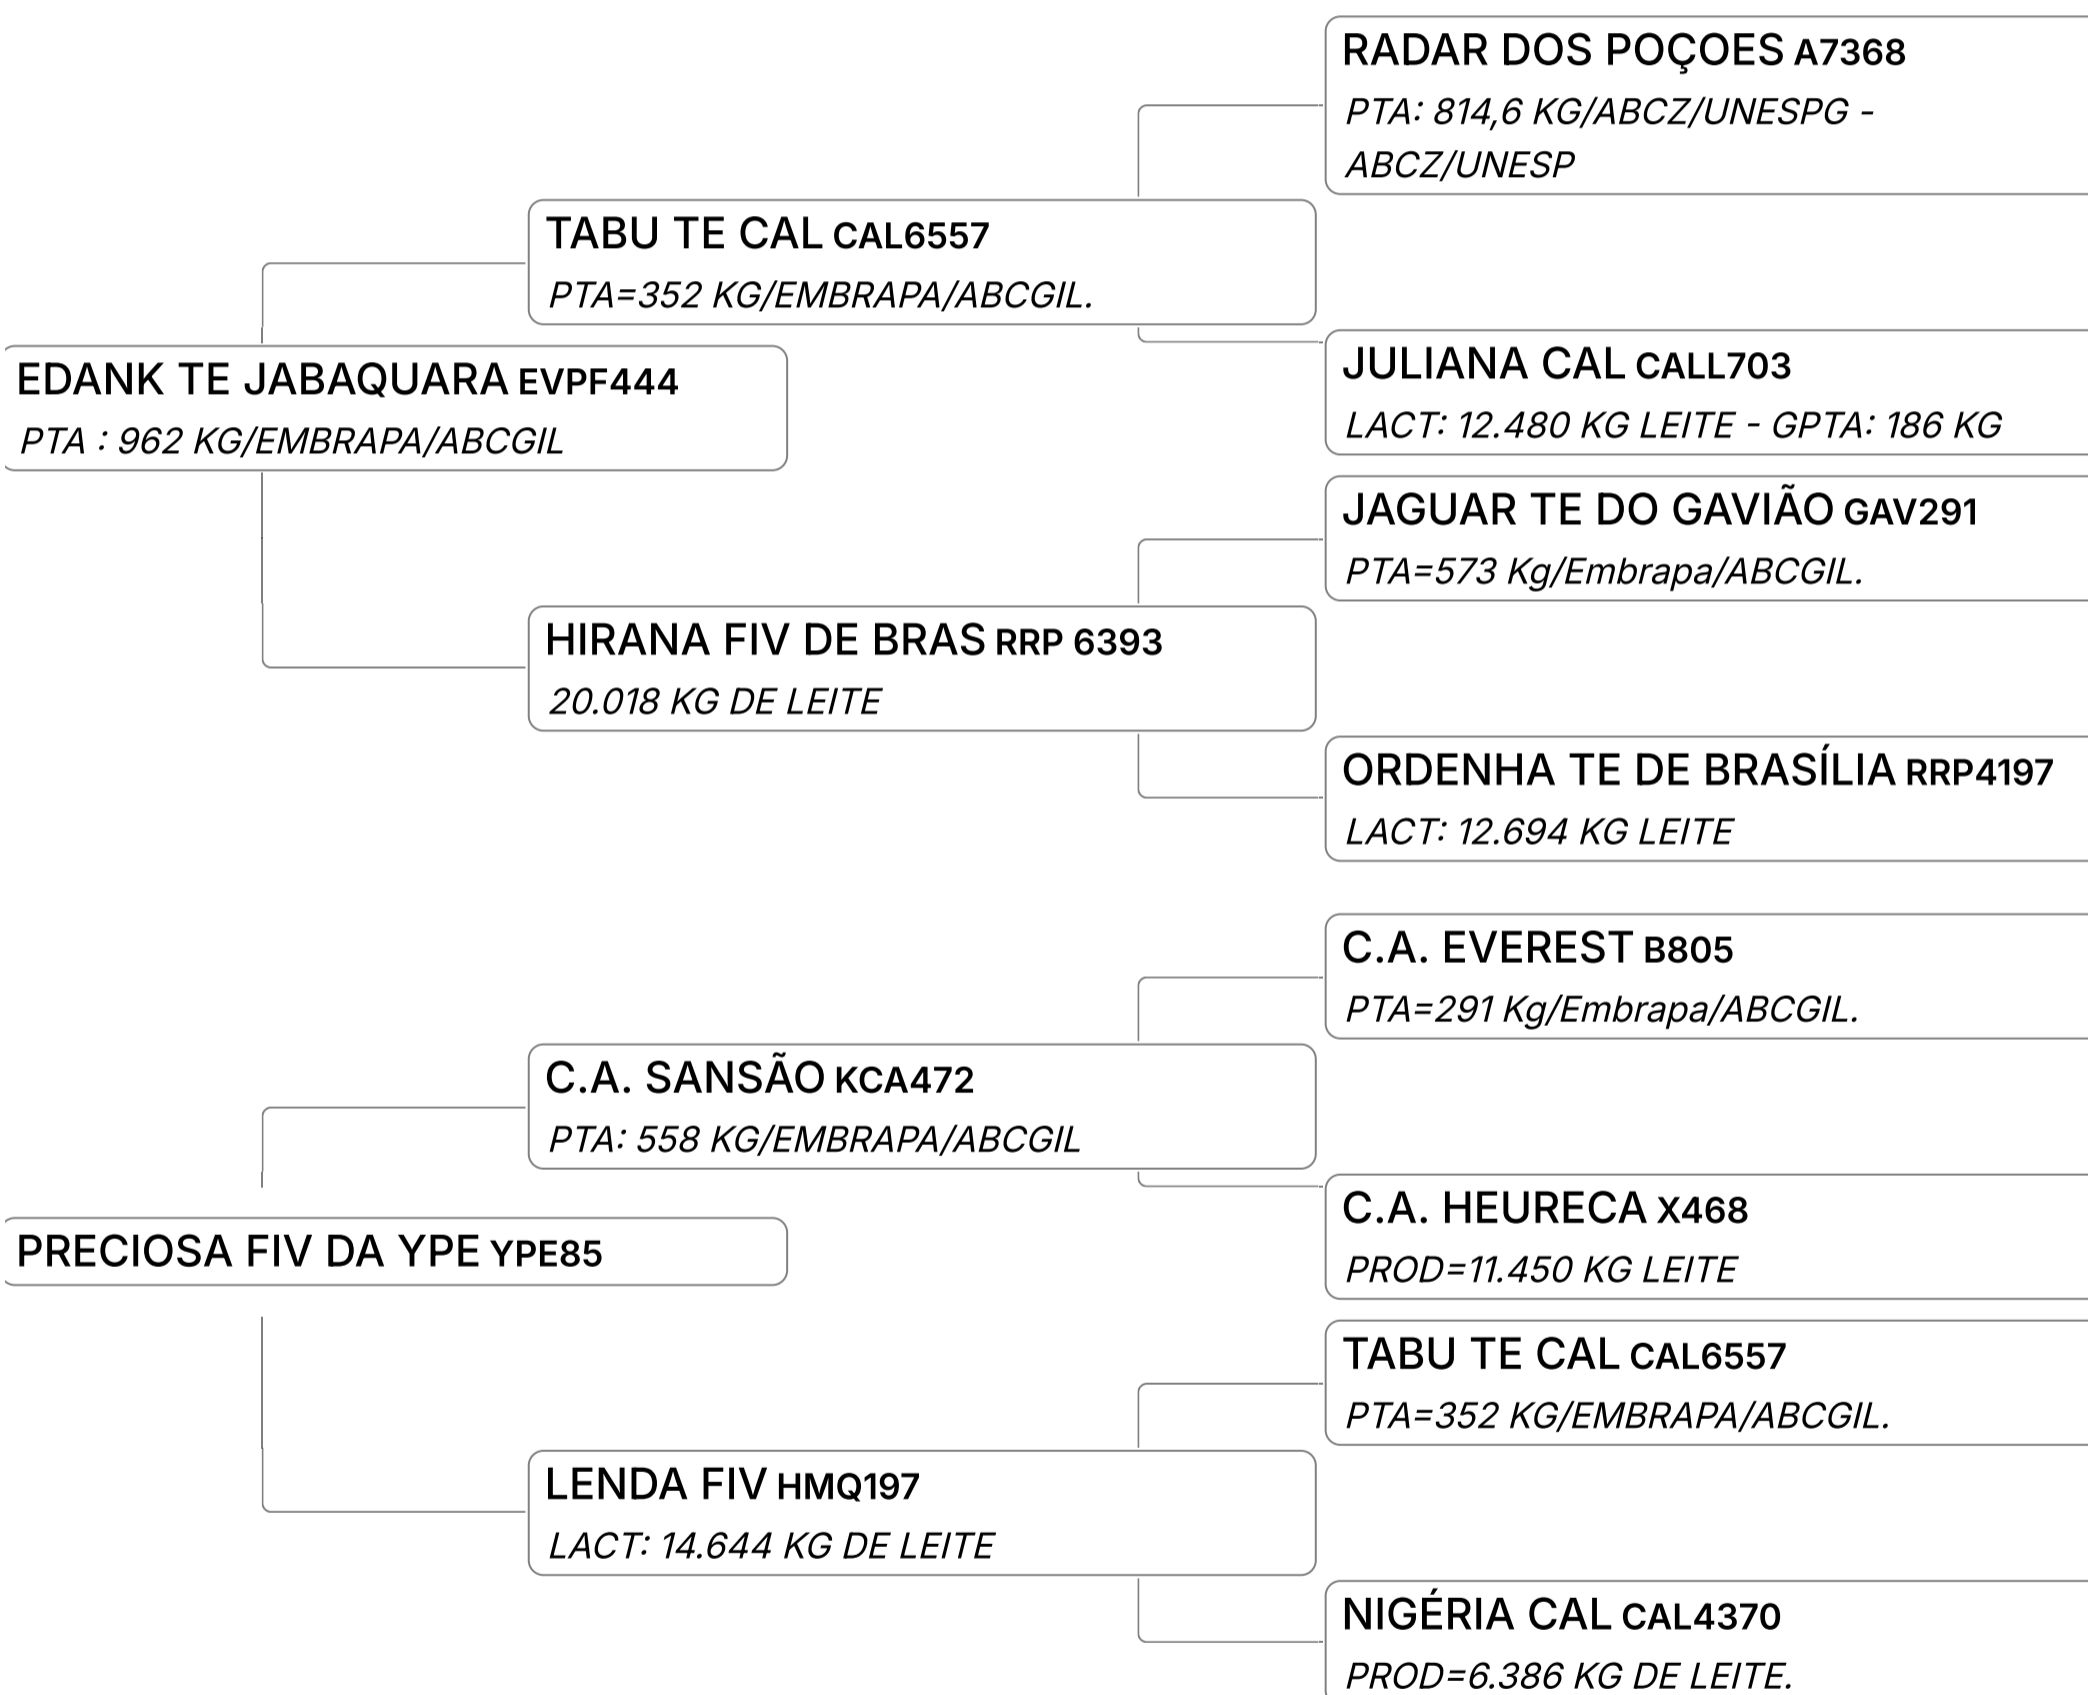

Lote

51

GALAXIA FIV DA PAGG (GALE218)

Individual **Animal** | GIR LEITEIRO | Nasc: 18/04/2023 | 17 Vendedor **FAZENDA SÃO FRANCISCO**
FÊMEA meses

GPTA : 547
KG