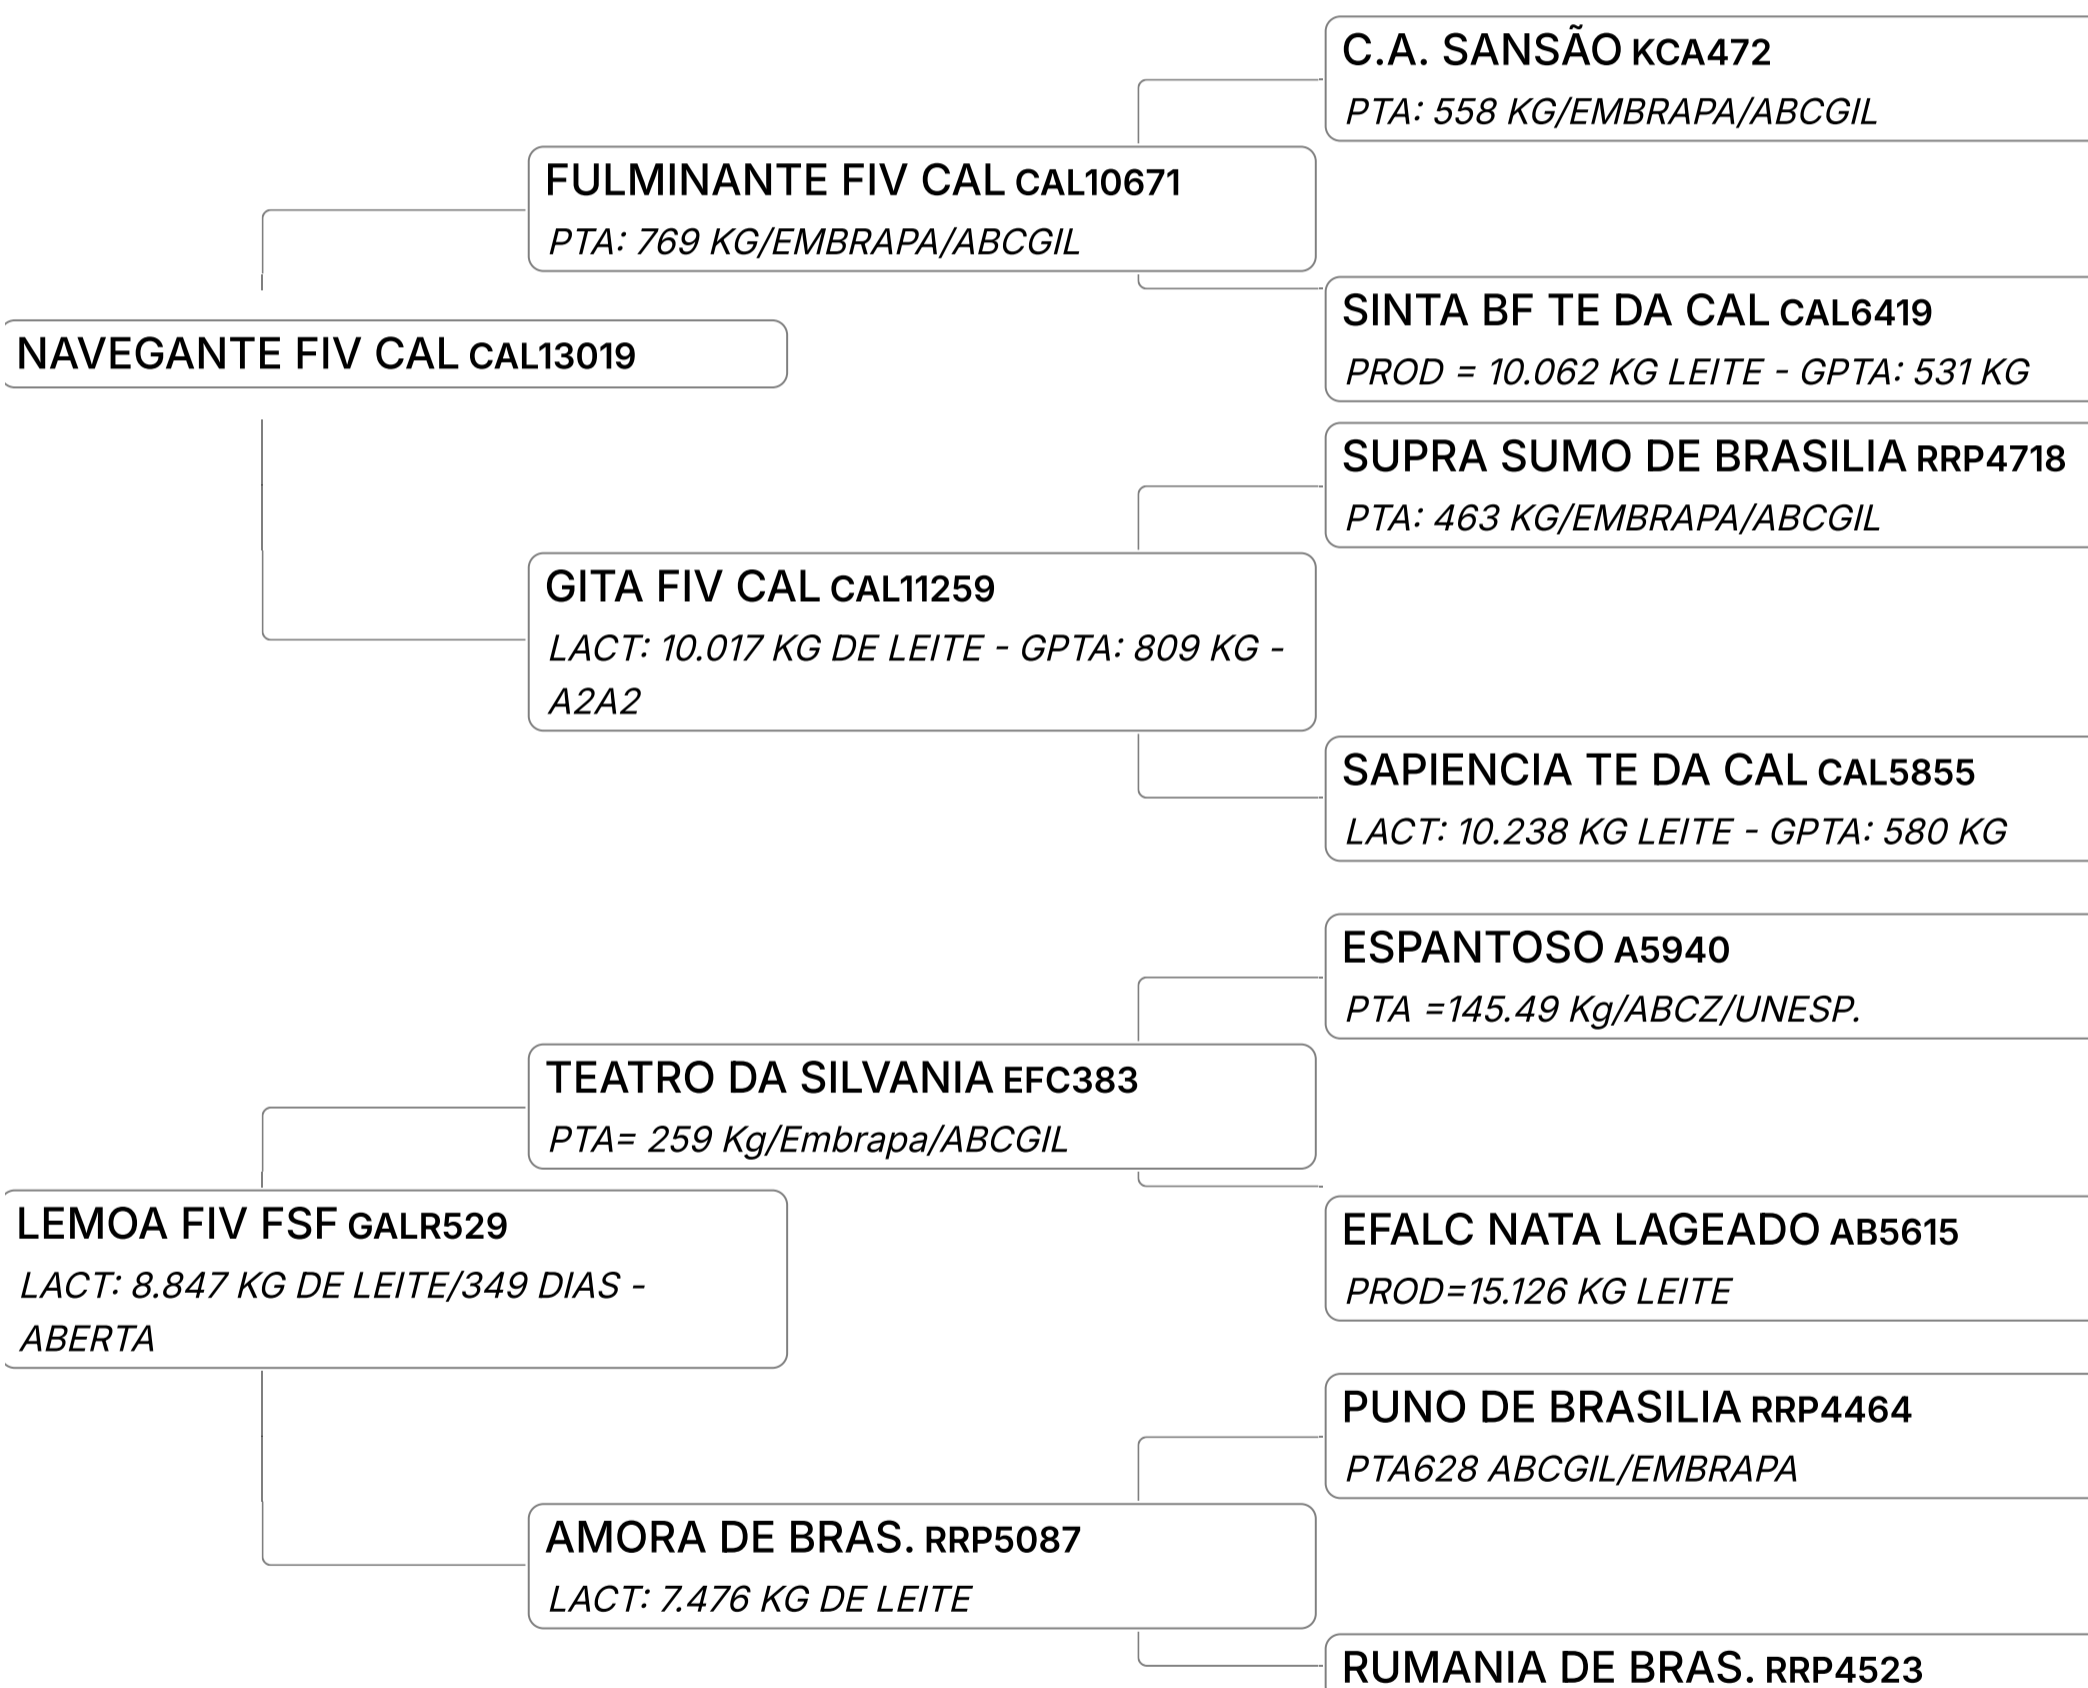

Lote

23

GATE FIV DA PAGG (GALE394)

Individual **Animal** | GIR LEITEIRO | FÊMEA | Nasc: 04/11/2023 | 10 meses | Vendedor **FAZENDA SÃO FRANCISCO**

B-CASEINA
A2A2

GPTA : 569
KG