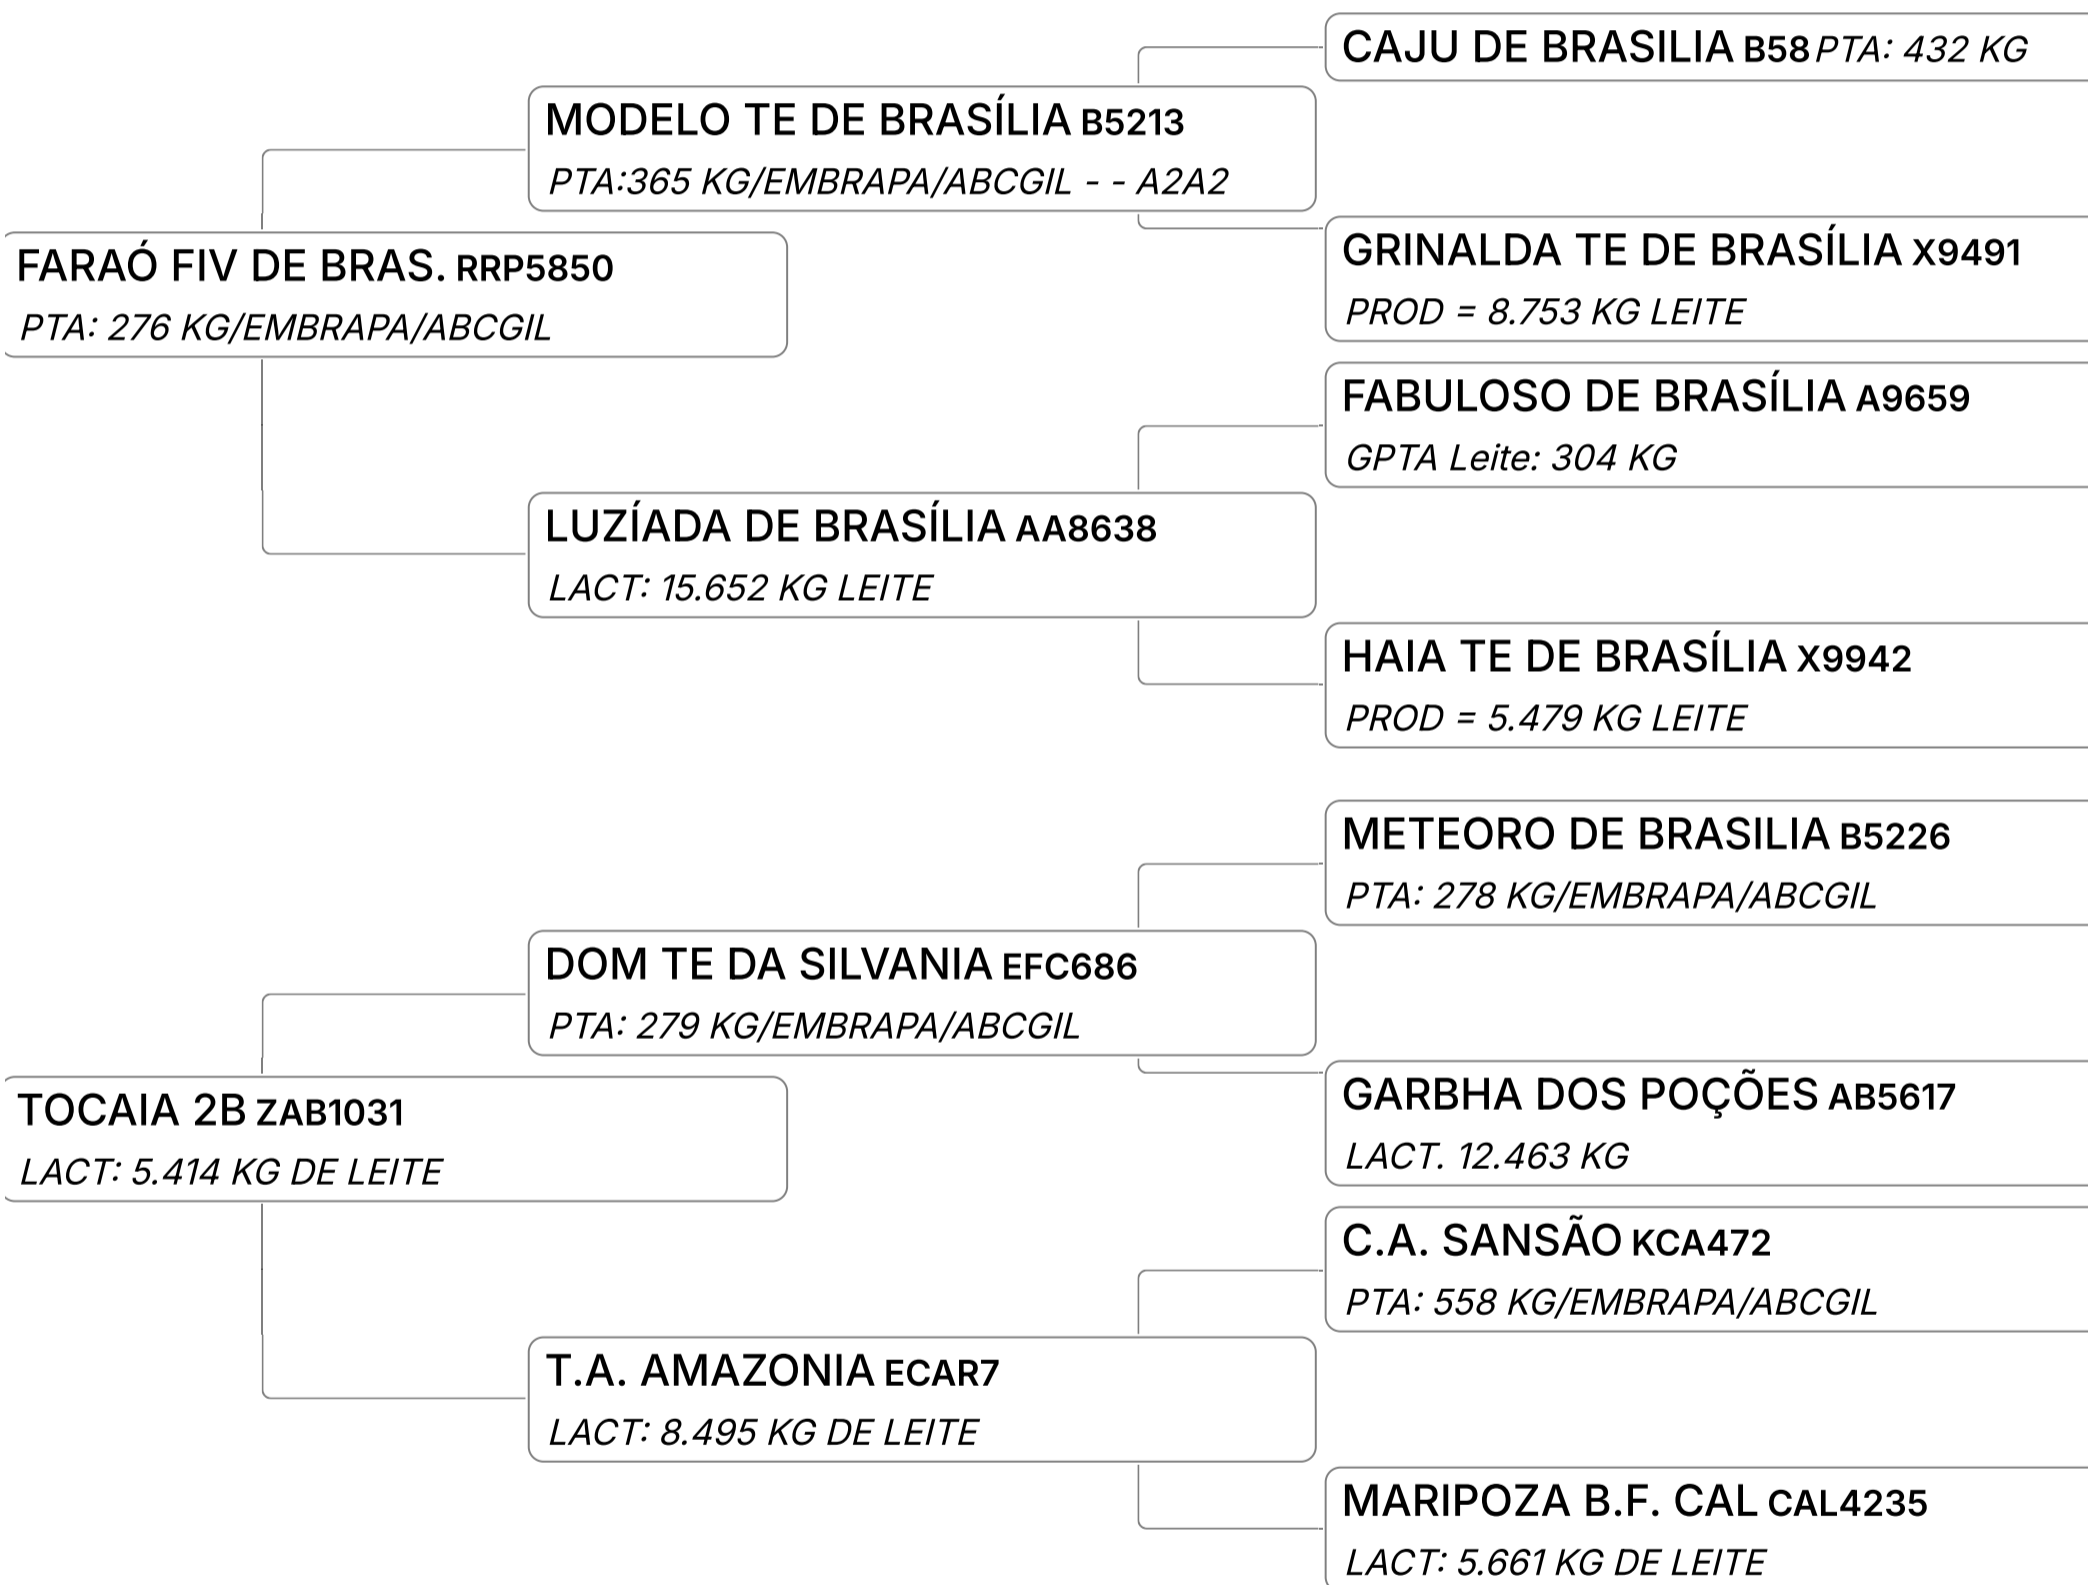

Lote

8

GENEBRAS FIV DA PAGG (GALE238)

Individual **Animal** | GIR LEITEIRO | FÊMEA | Nasc: 17/05/2023 | 16 meses | Vendedor **FAZENDA SÃO FRANCISCO**

B-CASEINA
A2A2

GPTA : 446
KG

LEILÃO GIR LEITEIRO FAZENDA SÃO FRANCISCO

Lote

9

GASPARINA FIV DA PAGG (GALE331)

Individual **Animal** | GIR LEITEIRO | Nasc: 08/08/2023 | 13 Vendedor **FAZENDA SÃO FRANCISCO**
FÊMEA meses

B-CASEINA
A2A2

GPTA : 470
KG

Lote

10