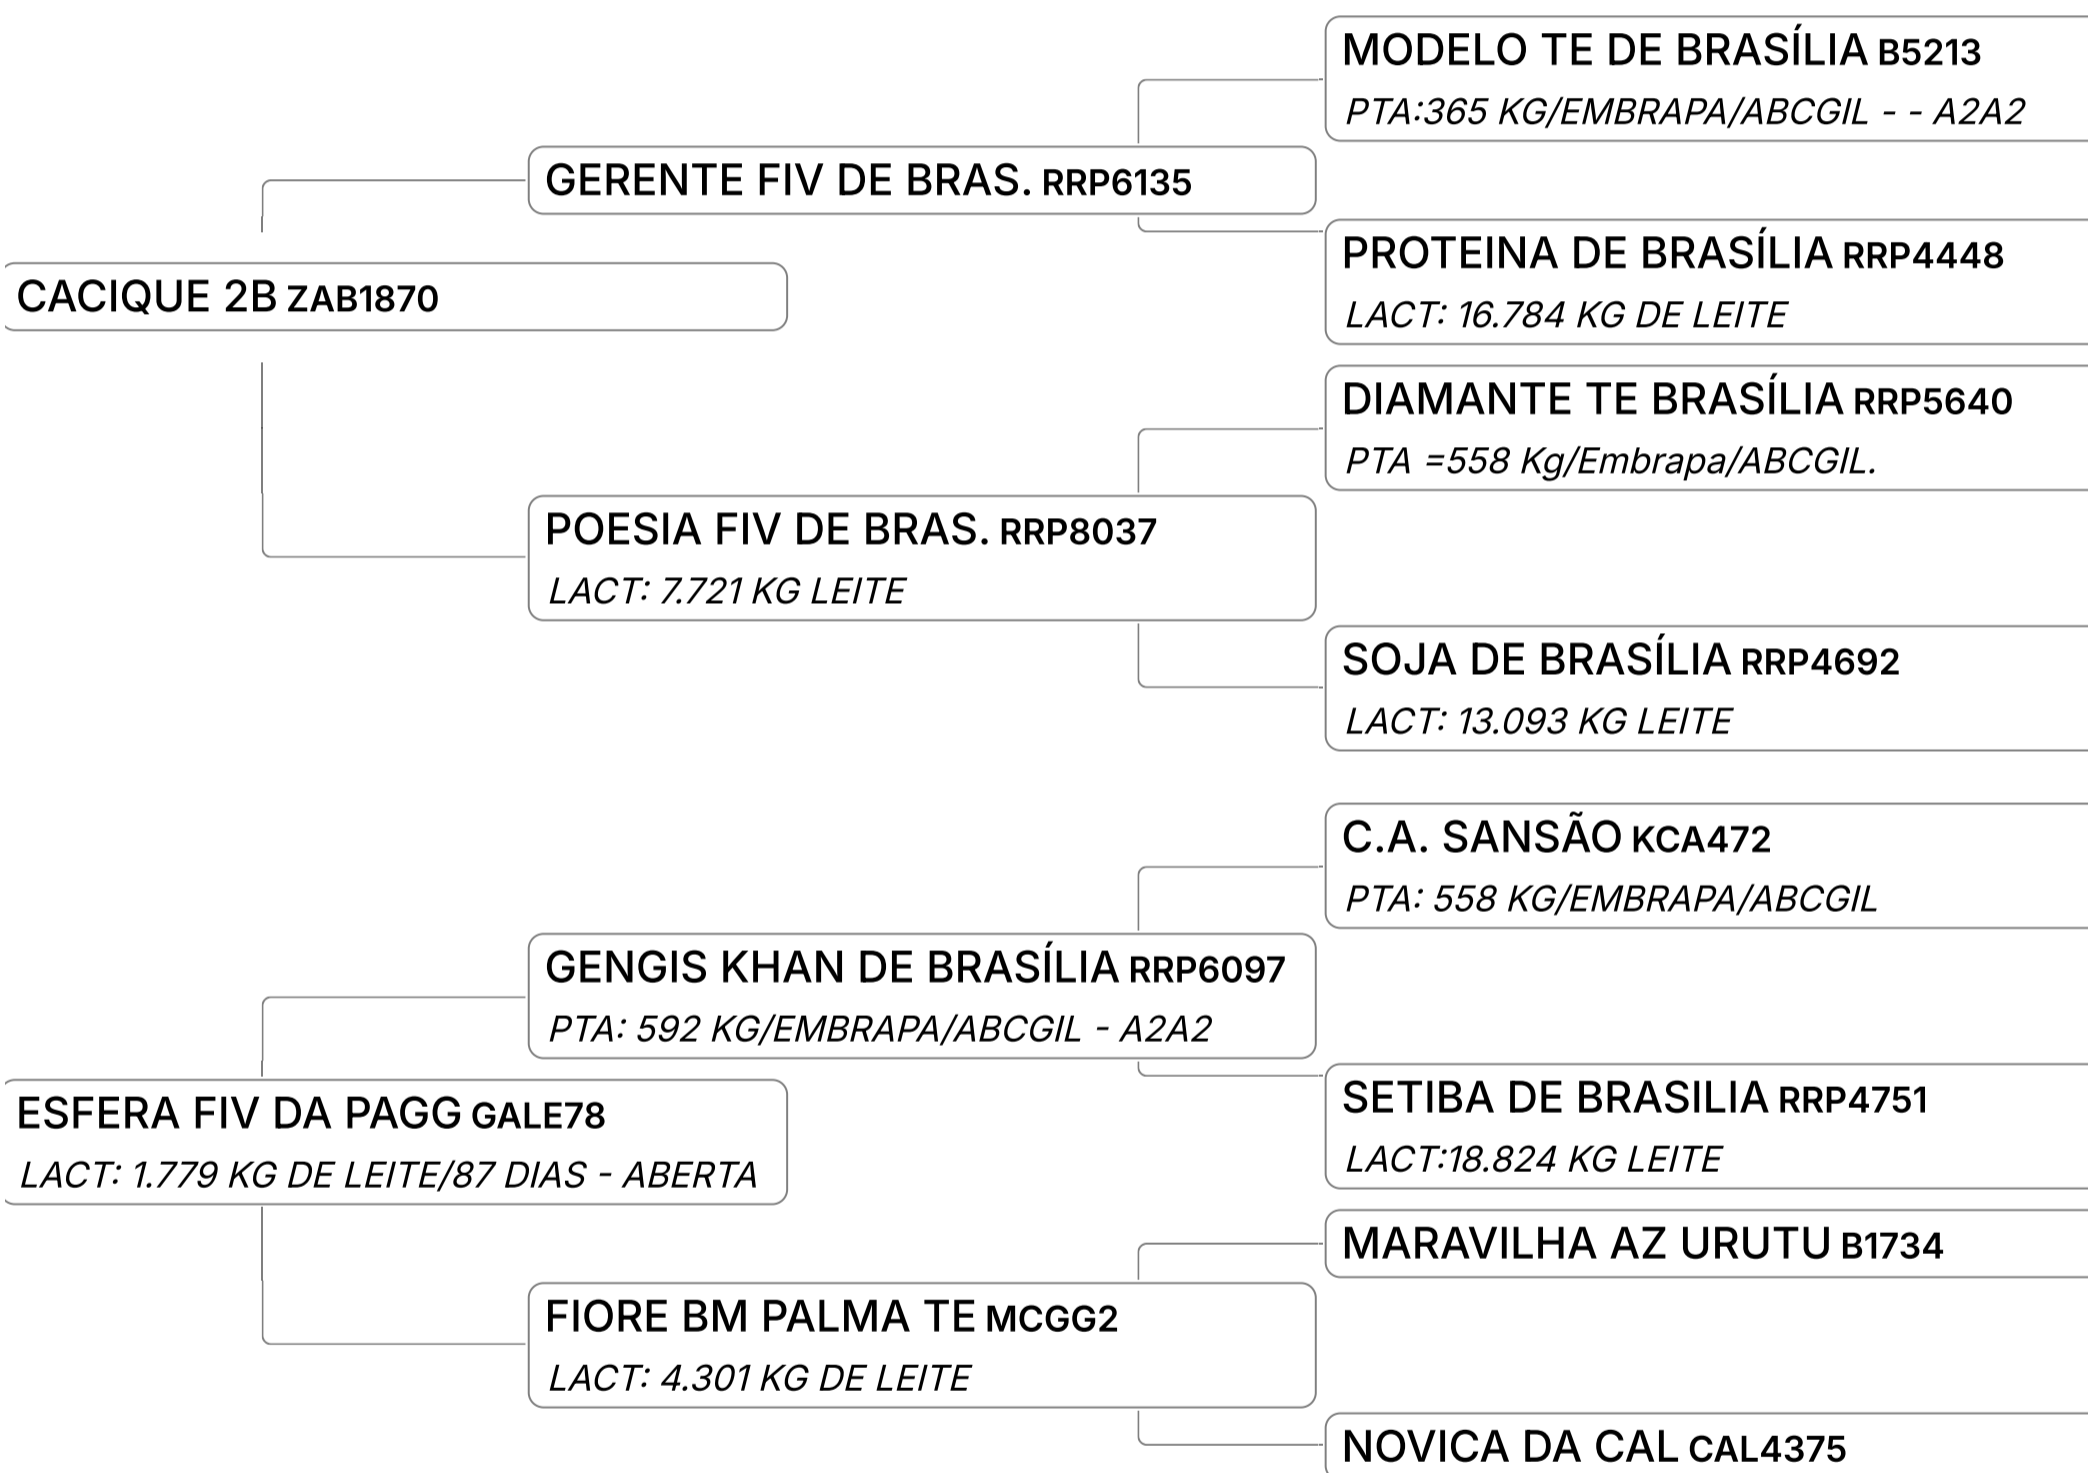

Lote

62

GAMBIA FIV DA PAGG (GALE388)

Individual **Animal** | GIR LEITEIRO | FÊMEA | Nasc: 10/11/2023 | 10 meses | Vendedor **FAZENDA SÃO FRANCISCO**

B-CASEINA
A2A2

GPTA : 687
KG