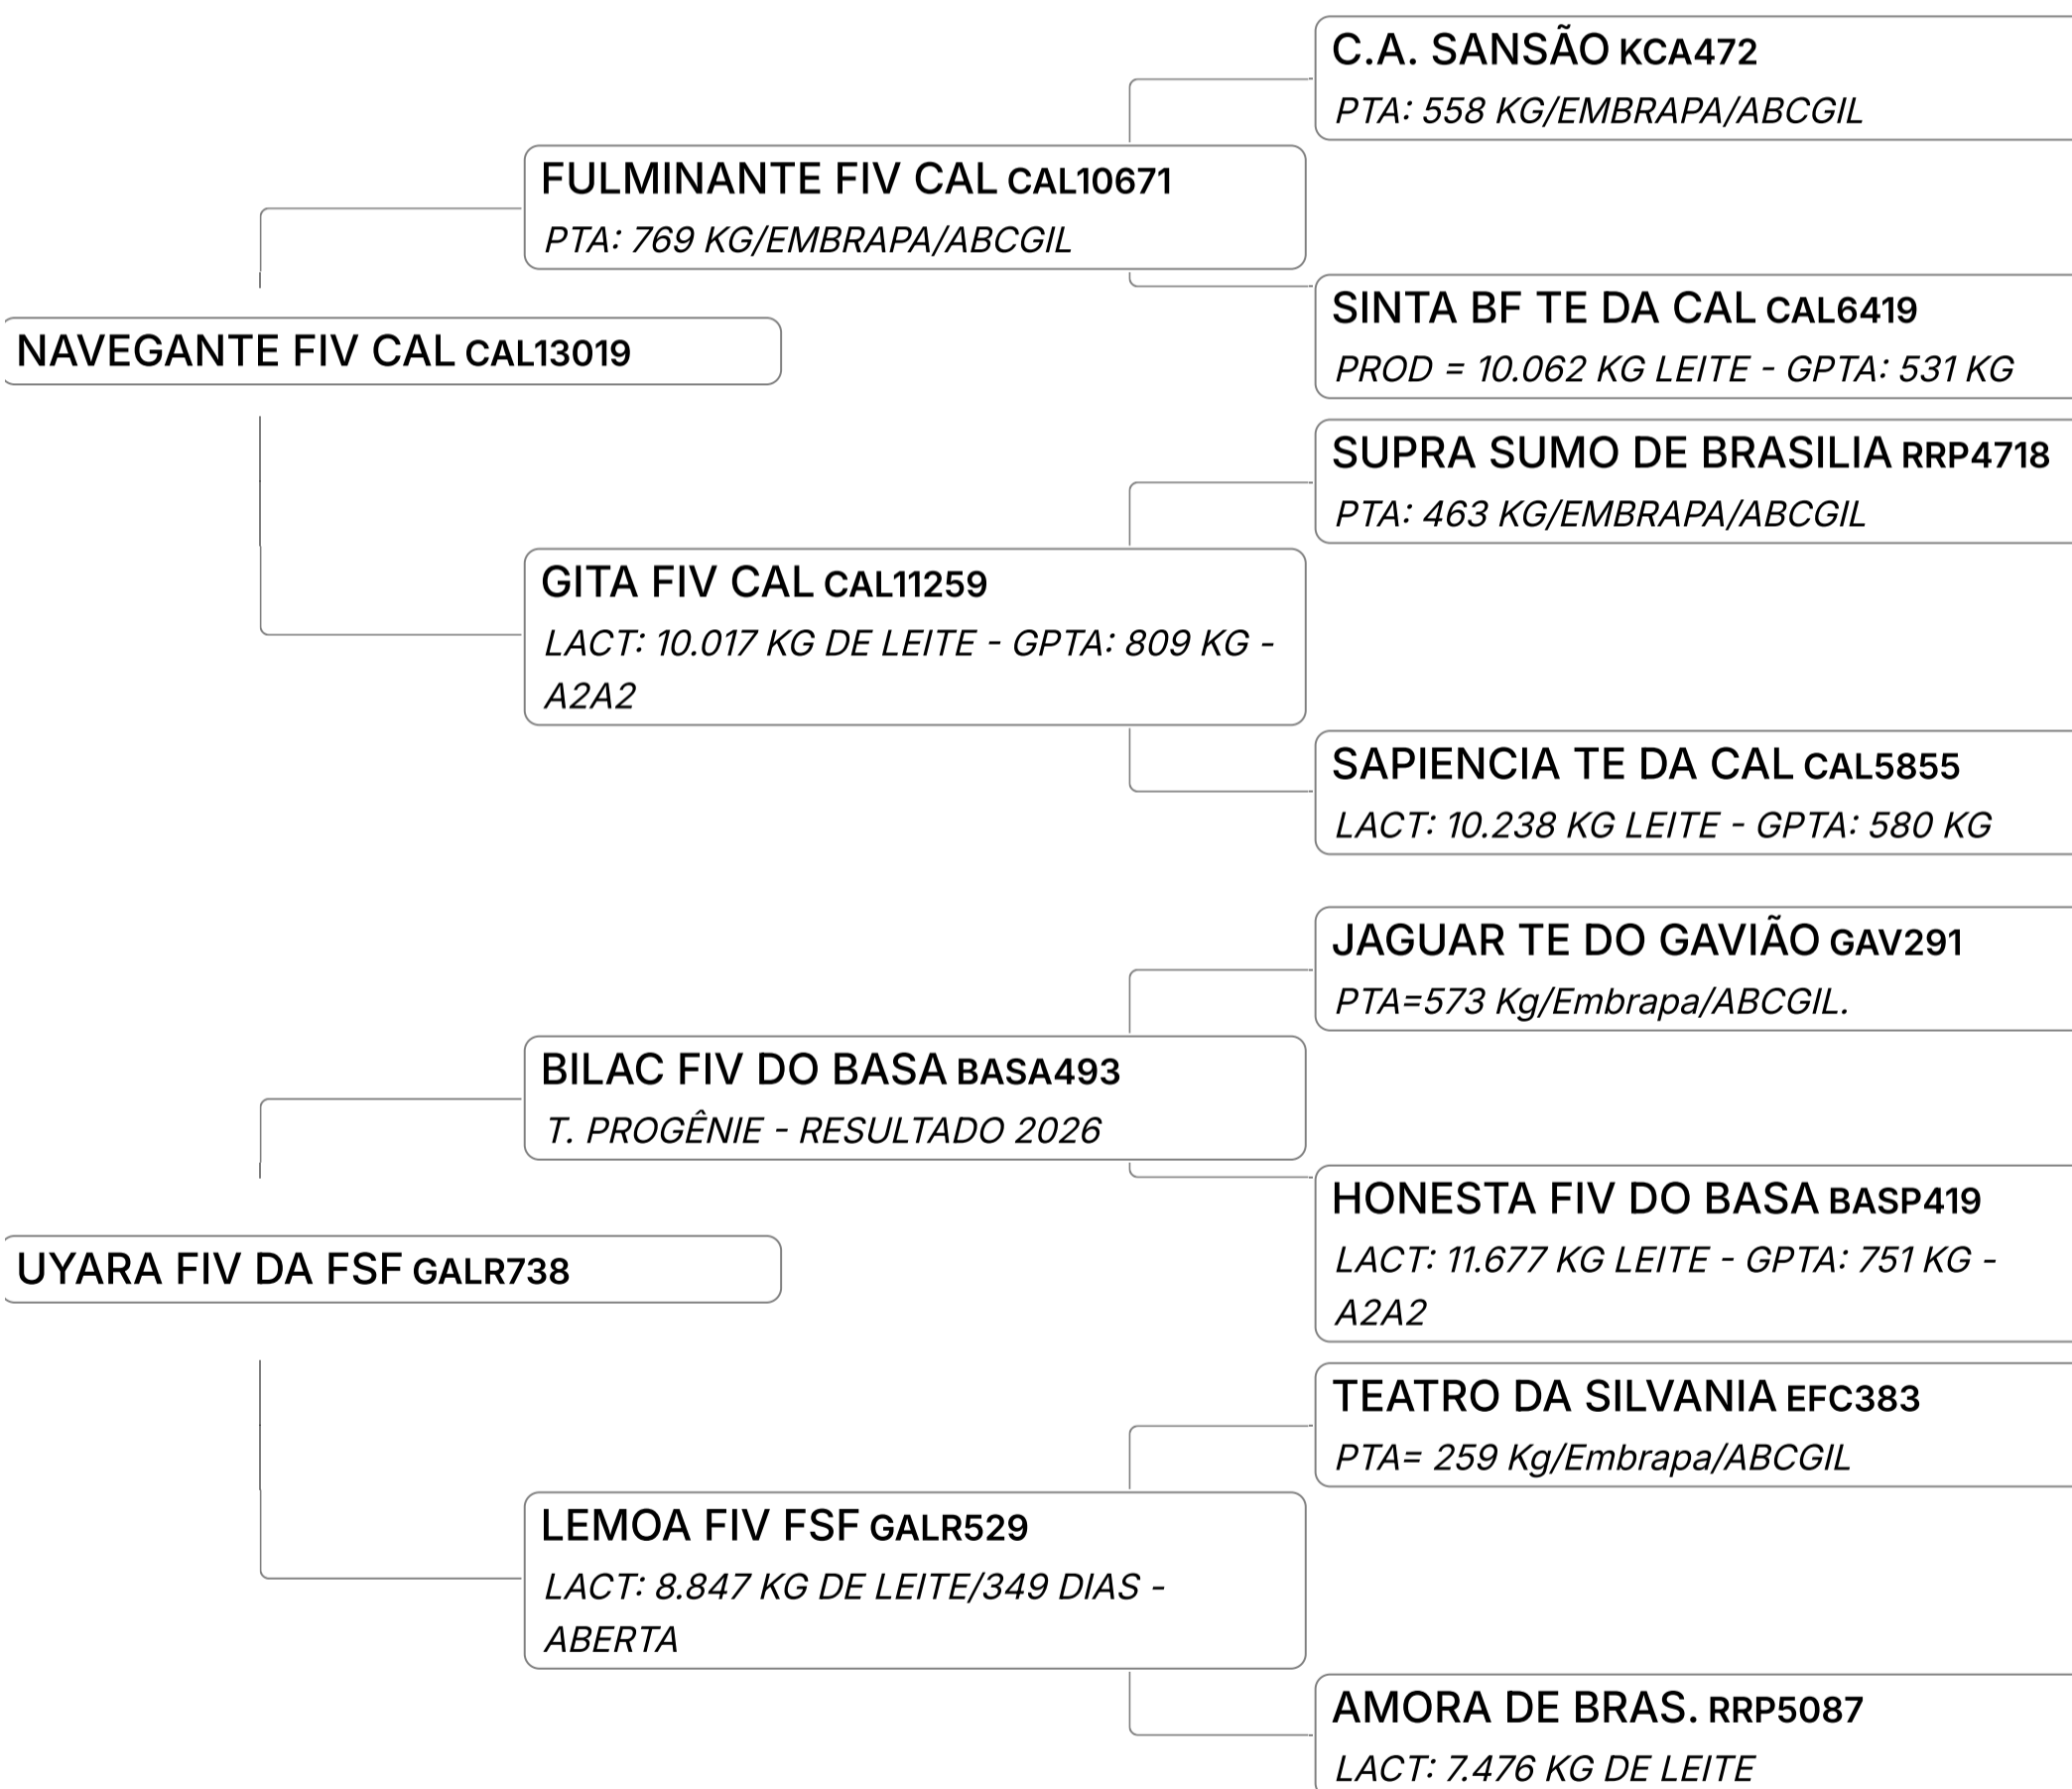

Lote

42

GERTRUDES FIV DA PAGG (GALE382)

Individual **Animal** | GIR LEITEIRO | FÊMEA | Nasc: 01/11/2023 | 10 meses | Vendedor **FAZENDA SÃO FRANCISCO**

B-CASEINA
A2A2

GPTA : 1002
KG