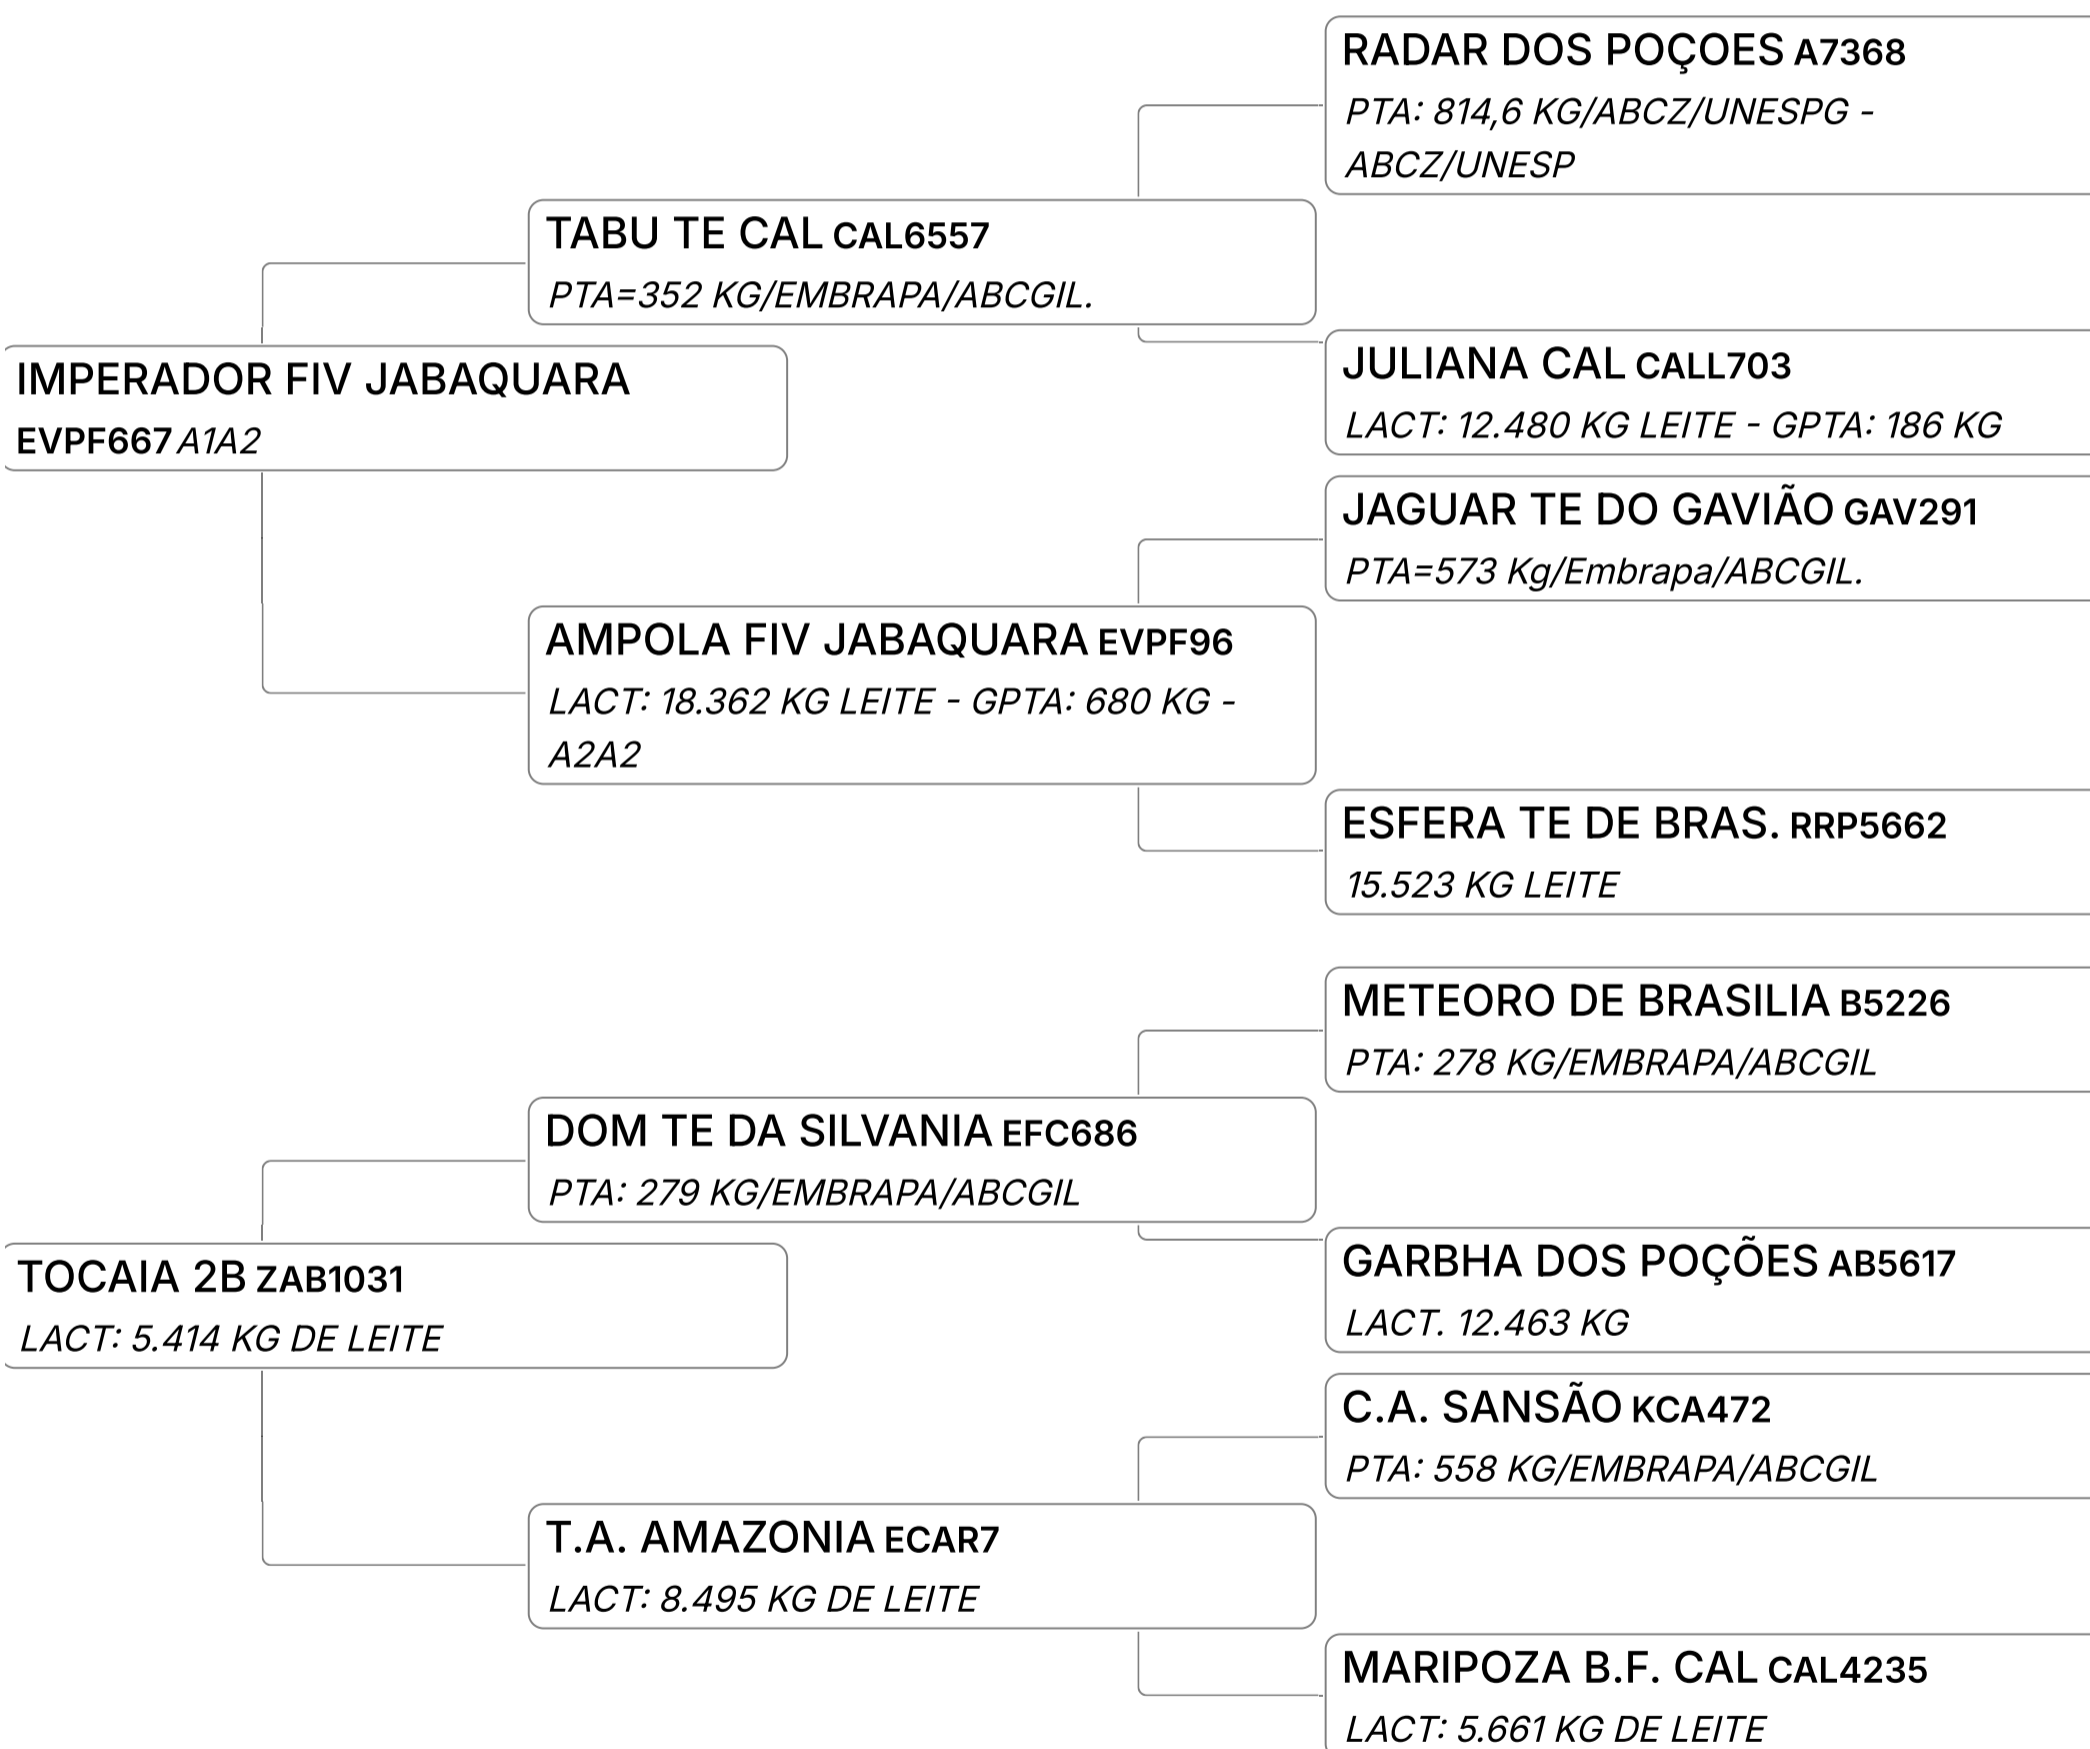

Lote

47

FANTASMA FIV DA PAGG (GALE120)

Individual **Animal** | GIR LEITEIRO | Nasc: 28/04/2022 | 29 Vendedor **FAZENDA SÃO FRANCISCO**
FÊMEA meses