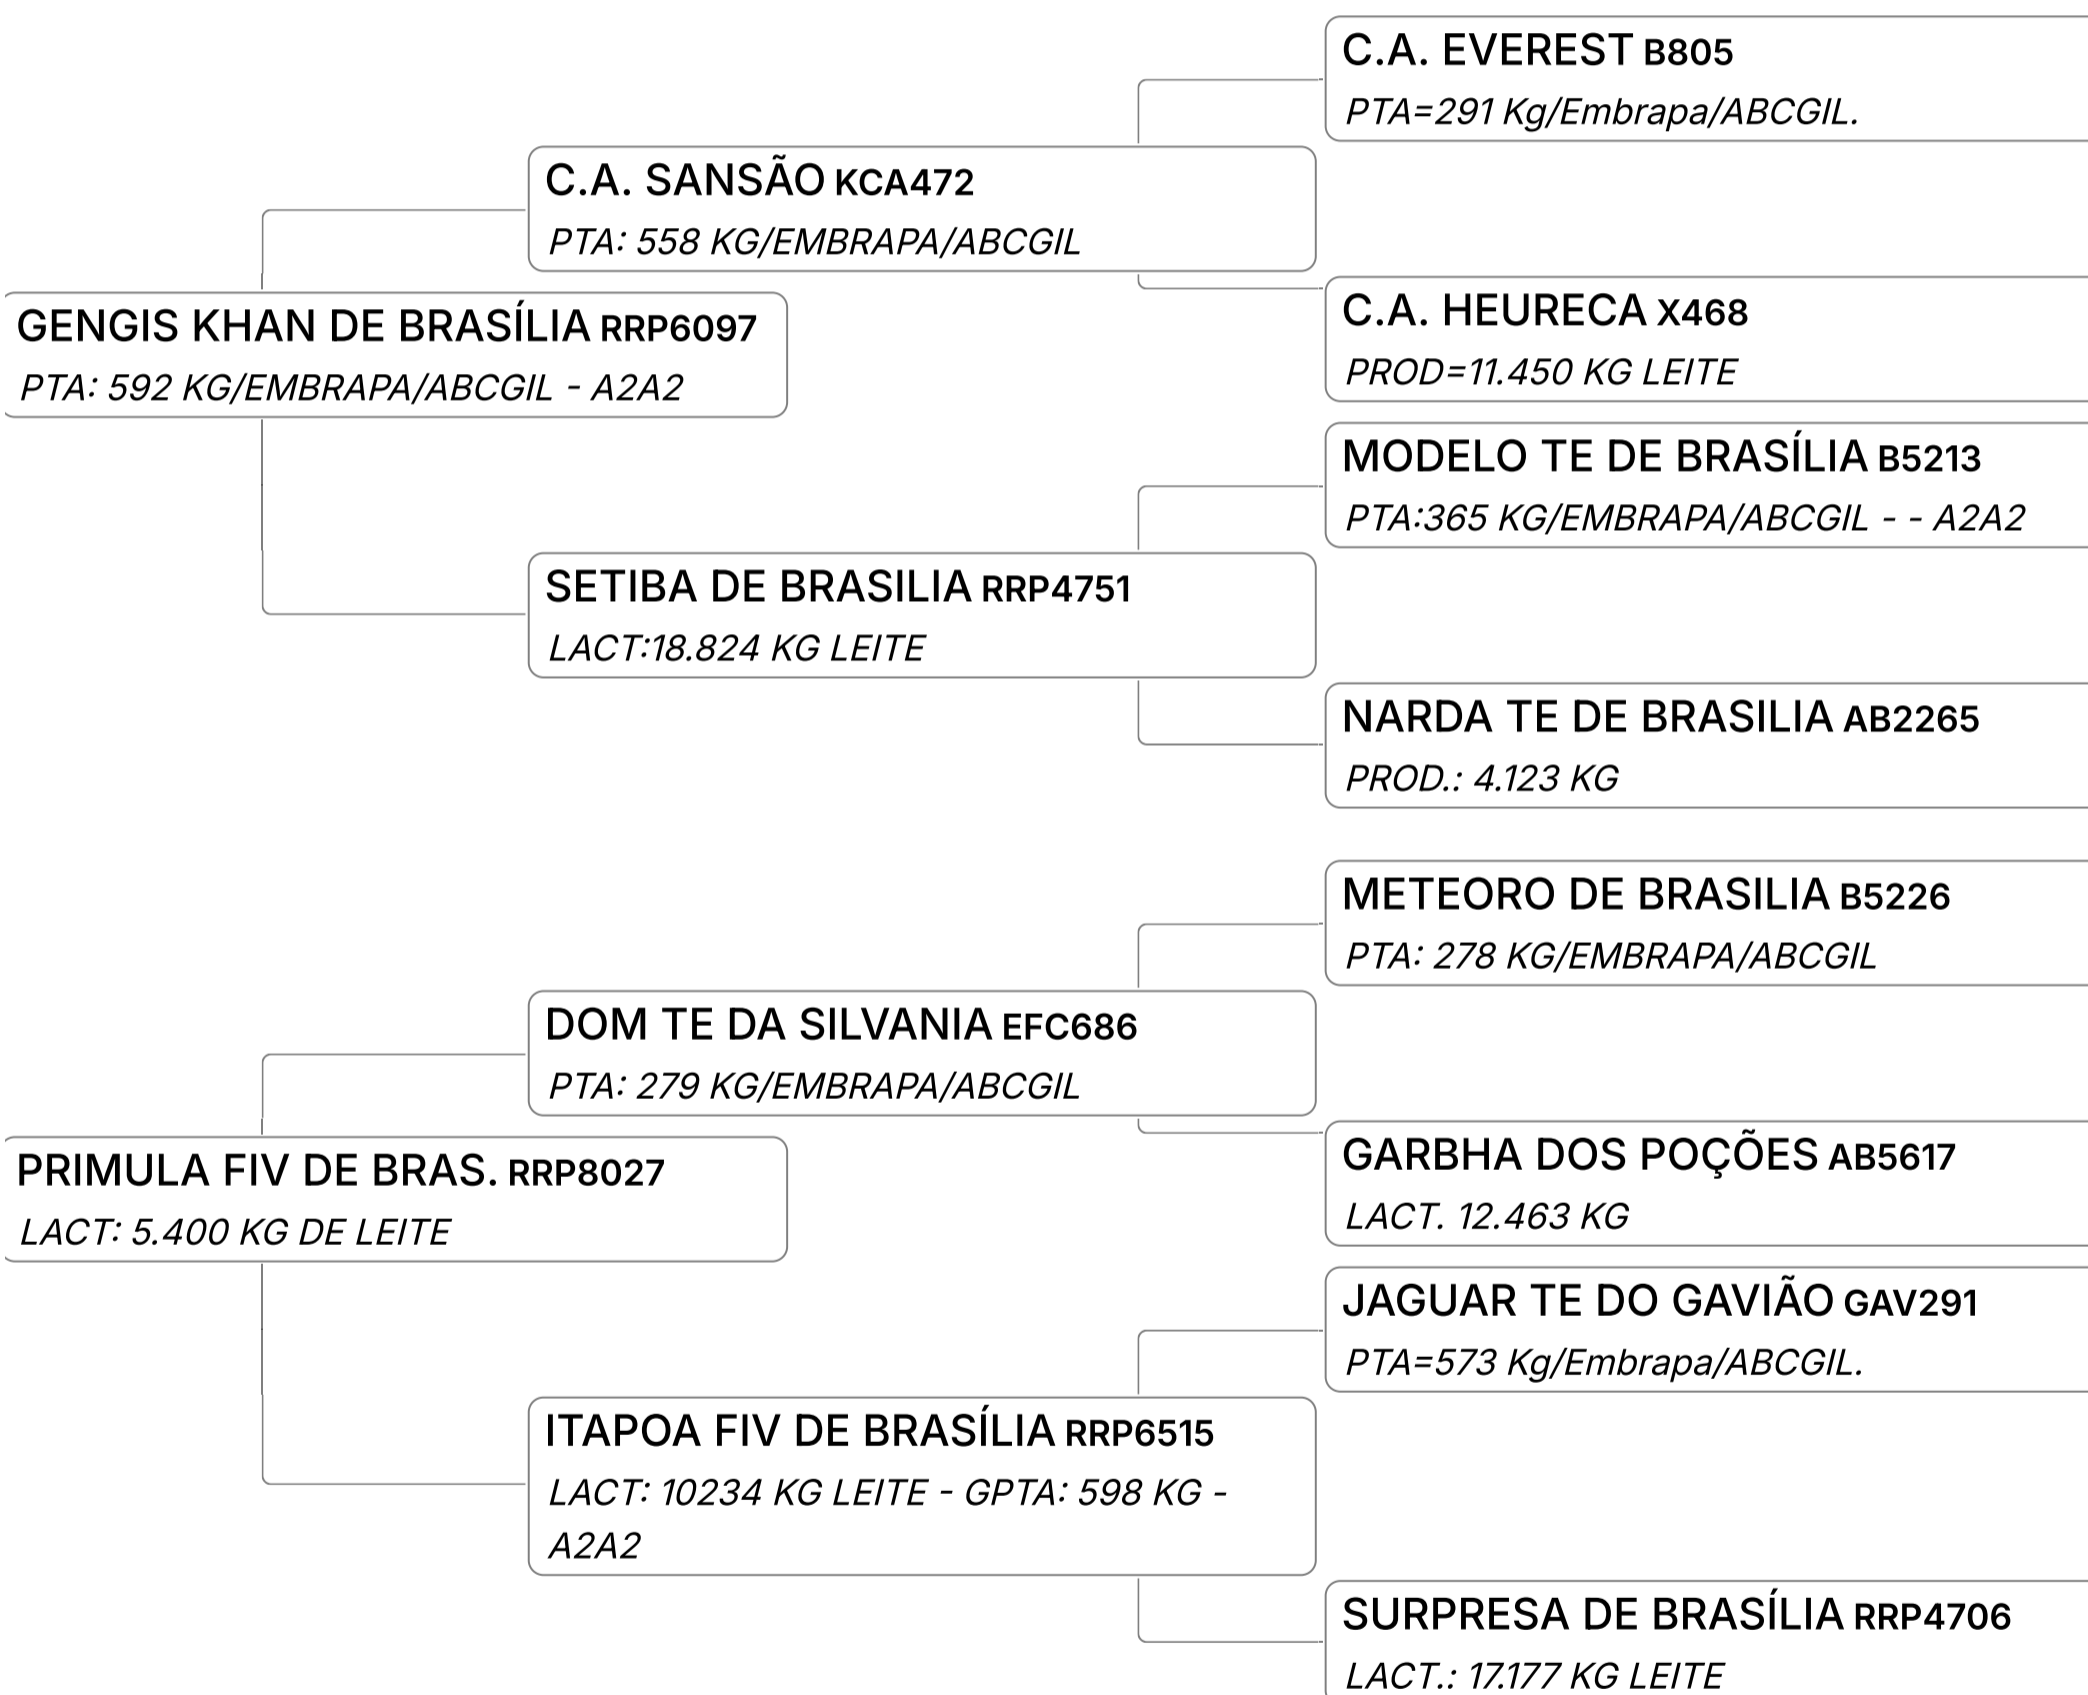

LEILÃO GIR LEITEIRO FAZENDA SÃO FRANCISCO

Lote

68

FORMULA FIV DA PAGG (GALE130)

Individual **Animal** | GIR LEITEIRO | Nasc: 18/05/2022 | 28 Vendedor **FAZENDA SÃO FRANCISCO**
FÊMEA meses

Q PRENHA DE EMBRIÃO, SEXADO DE FÊMEA, DO ACASALAMENTO (PRIMULA FIV DE BRASILIA - 5.400 KG DE LEITE - A2A2 x EDANK TE JABAQUARA) COM P. PARTO PARA 09/04/25.

B-CASEINA
A2A2

GPTA : 311
KG