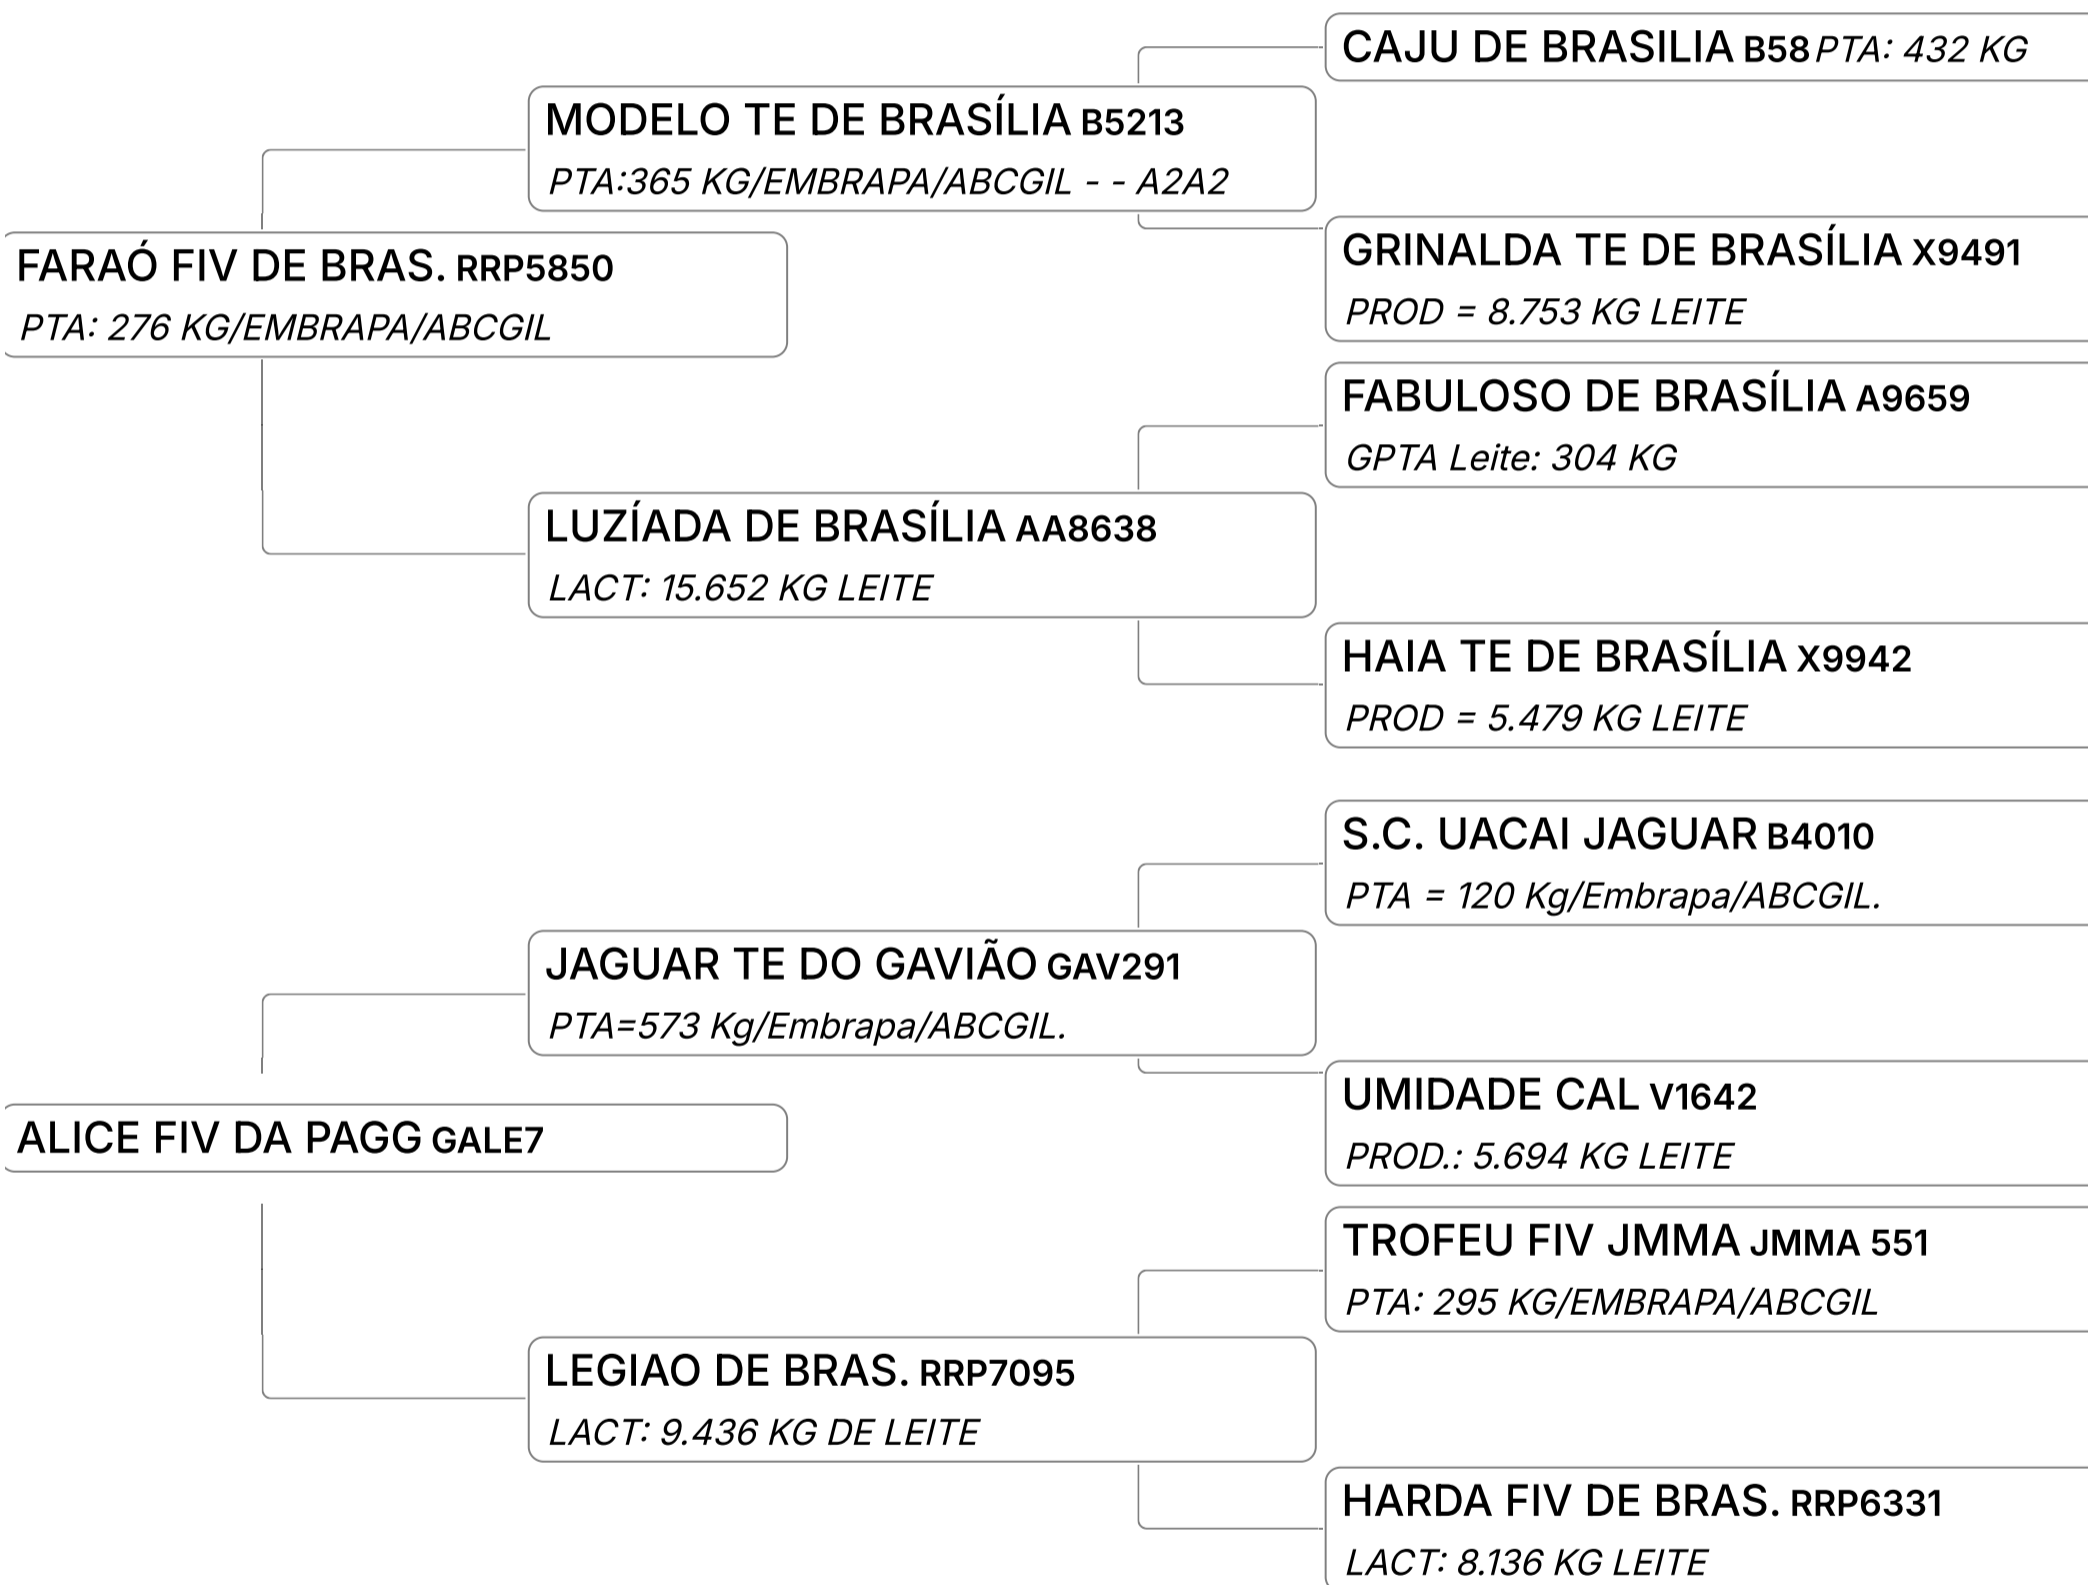

Lote

63

GAIVOTA FIV DA PAGG (GALE230)

Individual **Animal** | GIR LEITEIRO | Nasc: 07/05/2023 | 16 Vendedor **FAZENDA SÃO FRANCISCO**
FÊMEA meses

B-CASEINA
A2A2

GPTA : 382
KG