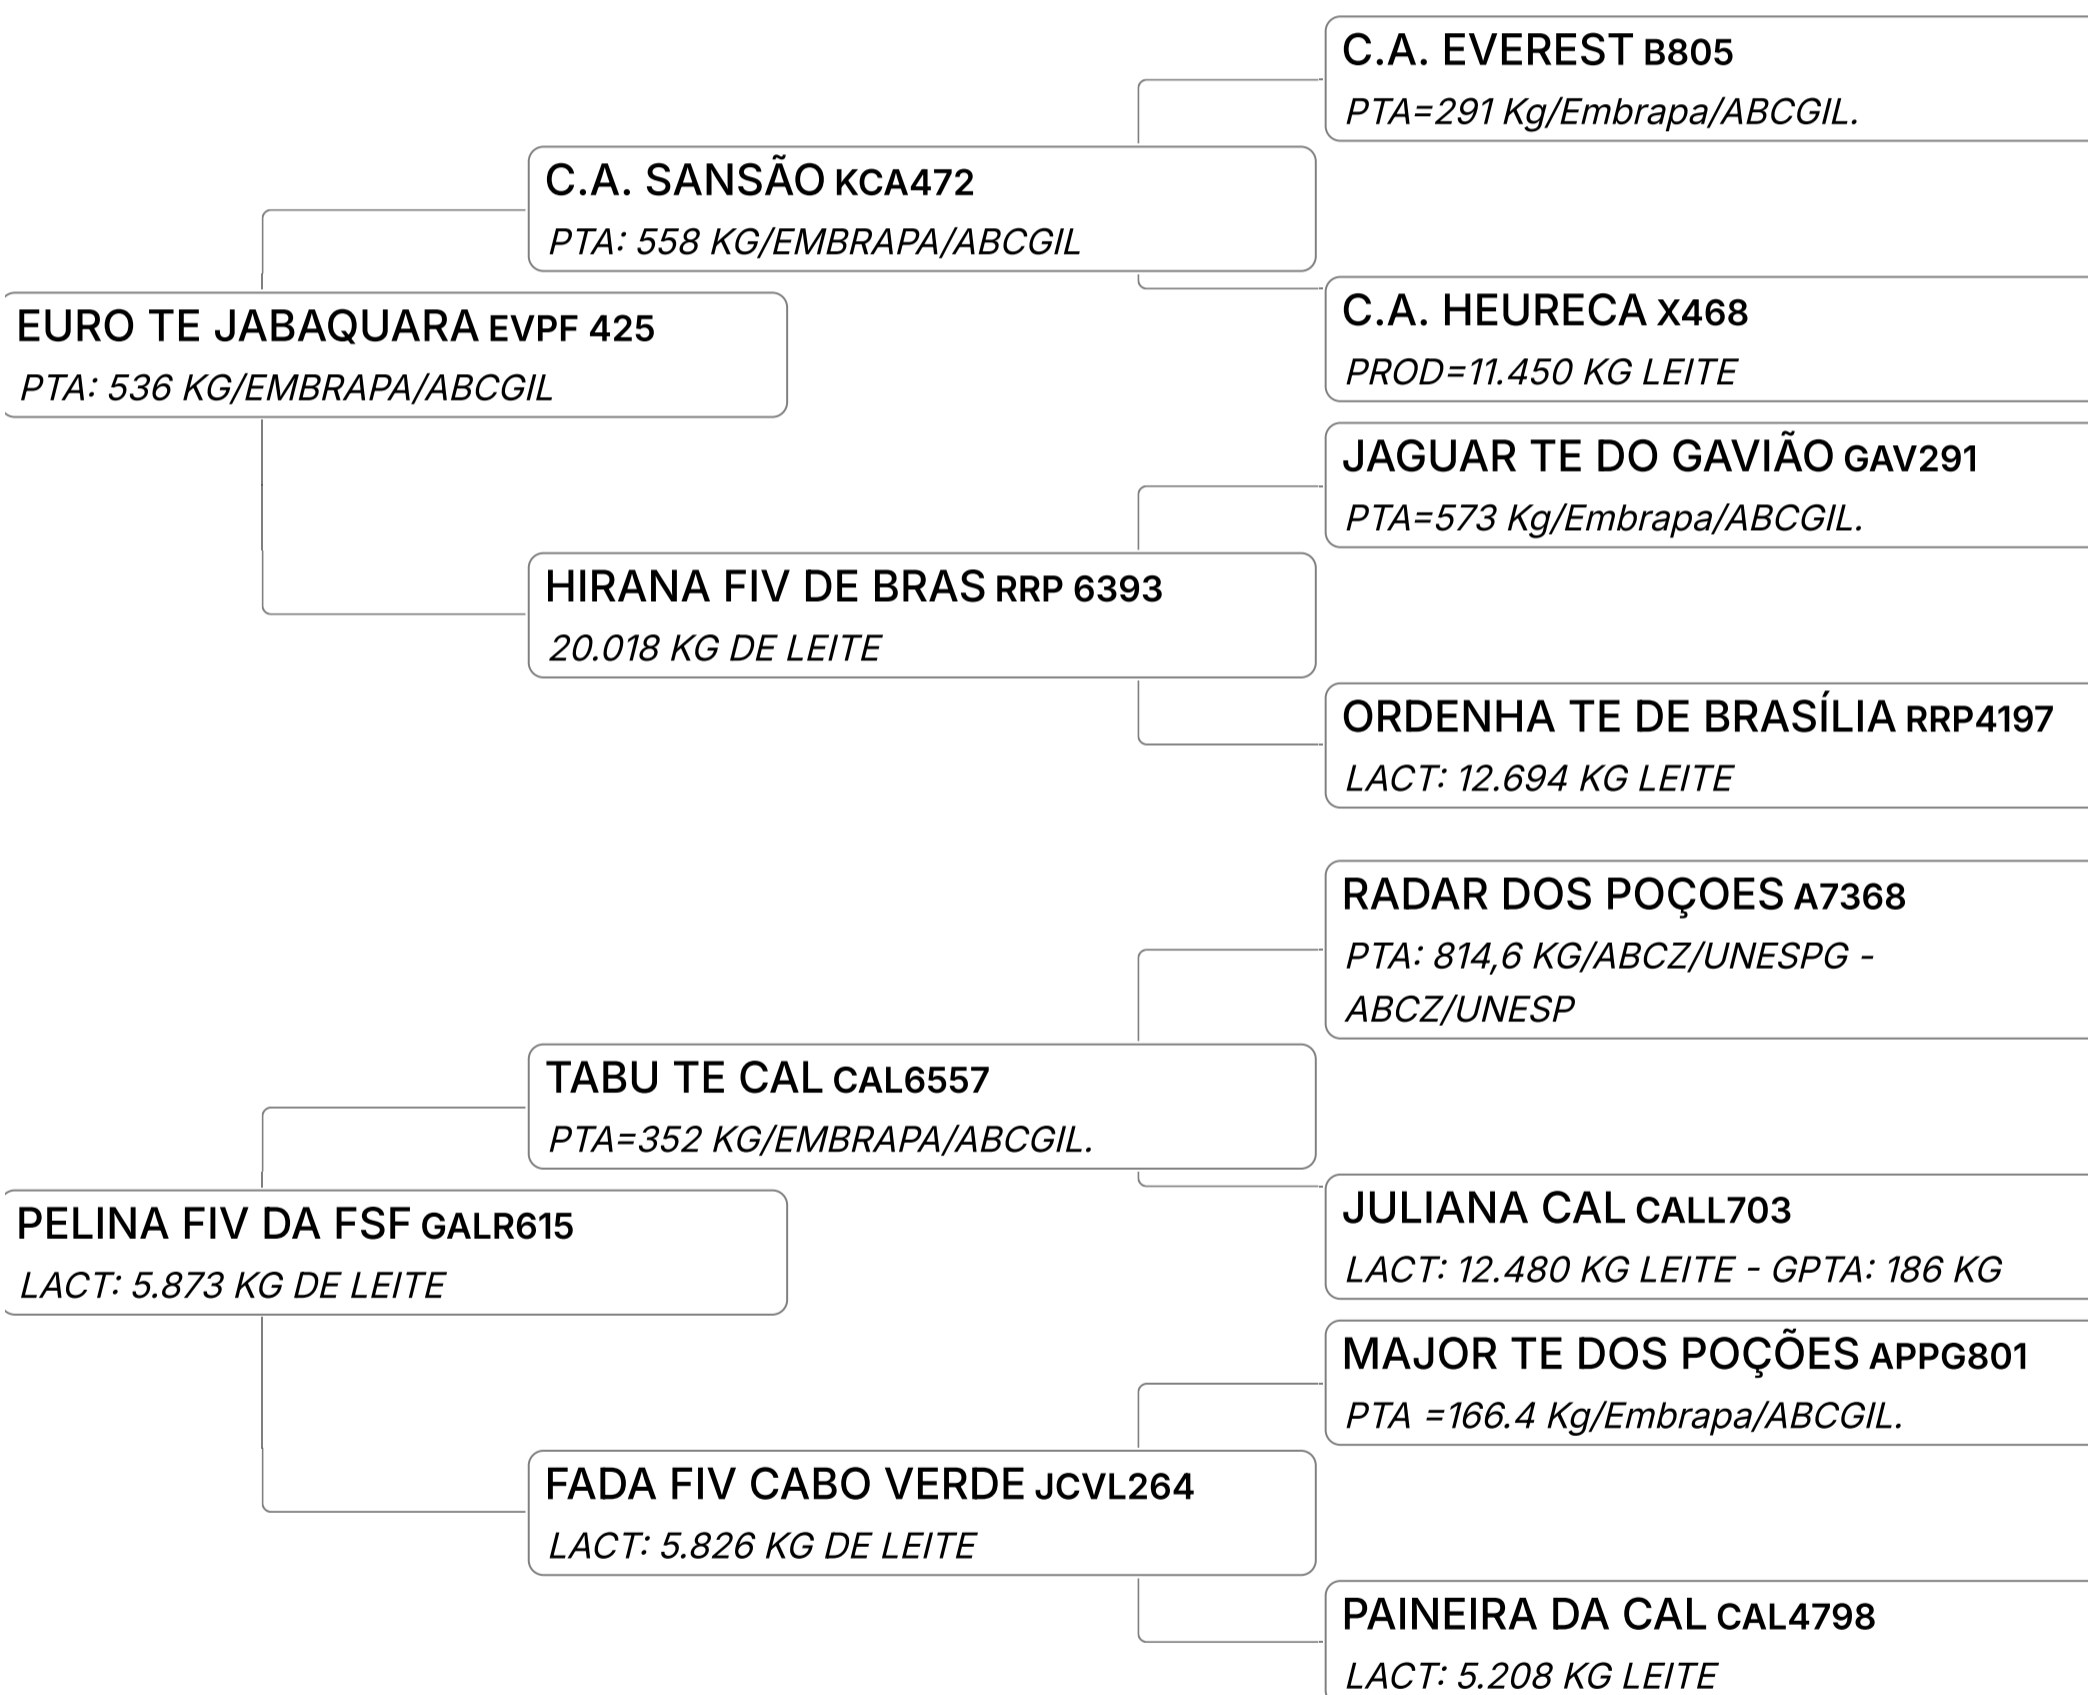

LEILÃO GIR LEITEIRO FAZENDA SÃO FRANCISCO

Lote

61

GARICIA FIV DA PAGG (GALE324)

Individual **Animal** | GIR LEITEIRO | FÊMEA | Nasc: 16/08/2023 | 13 meses | Vendedor **FAZENDA SÃO FRANCISCO**

B-CASEINA
A1A2

GPTA : 526
KG