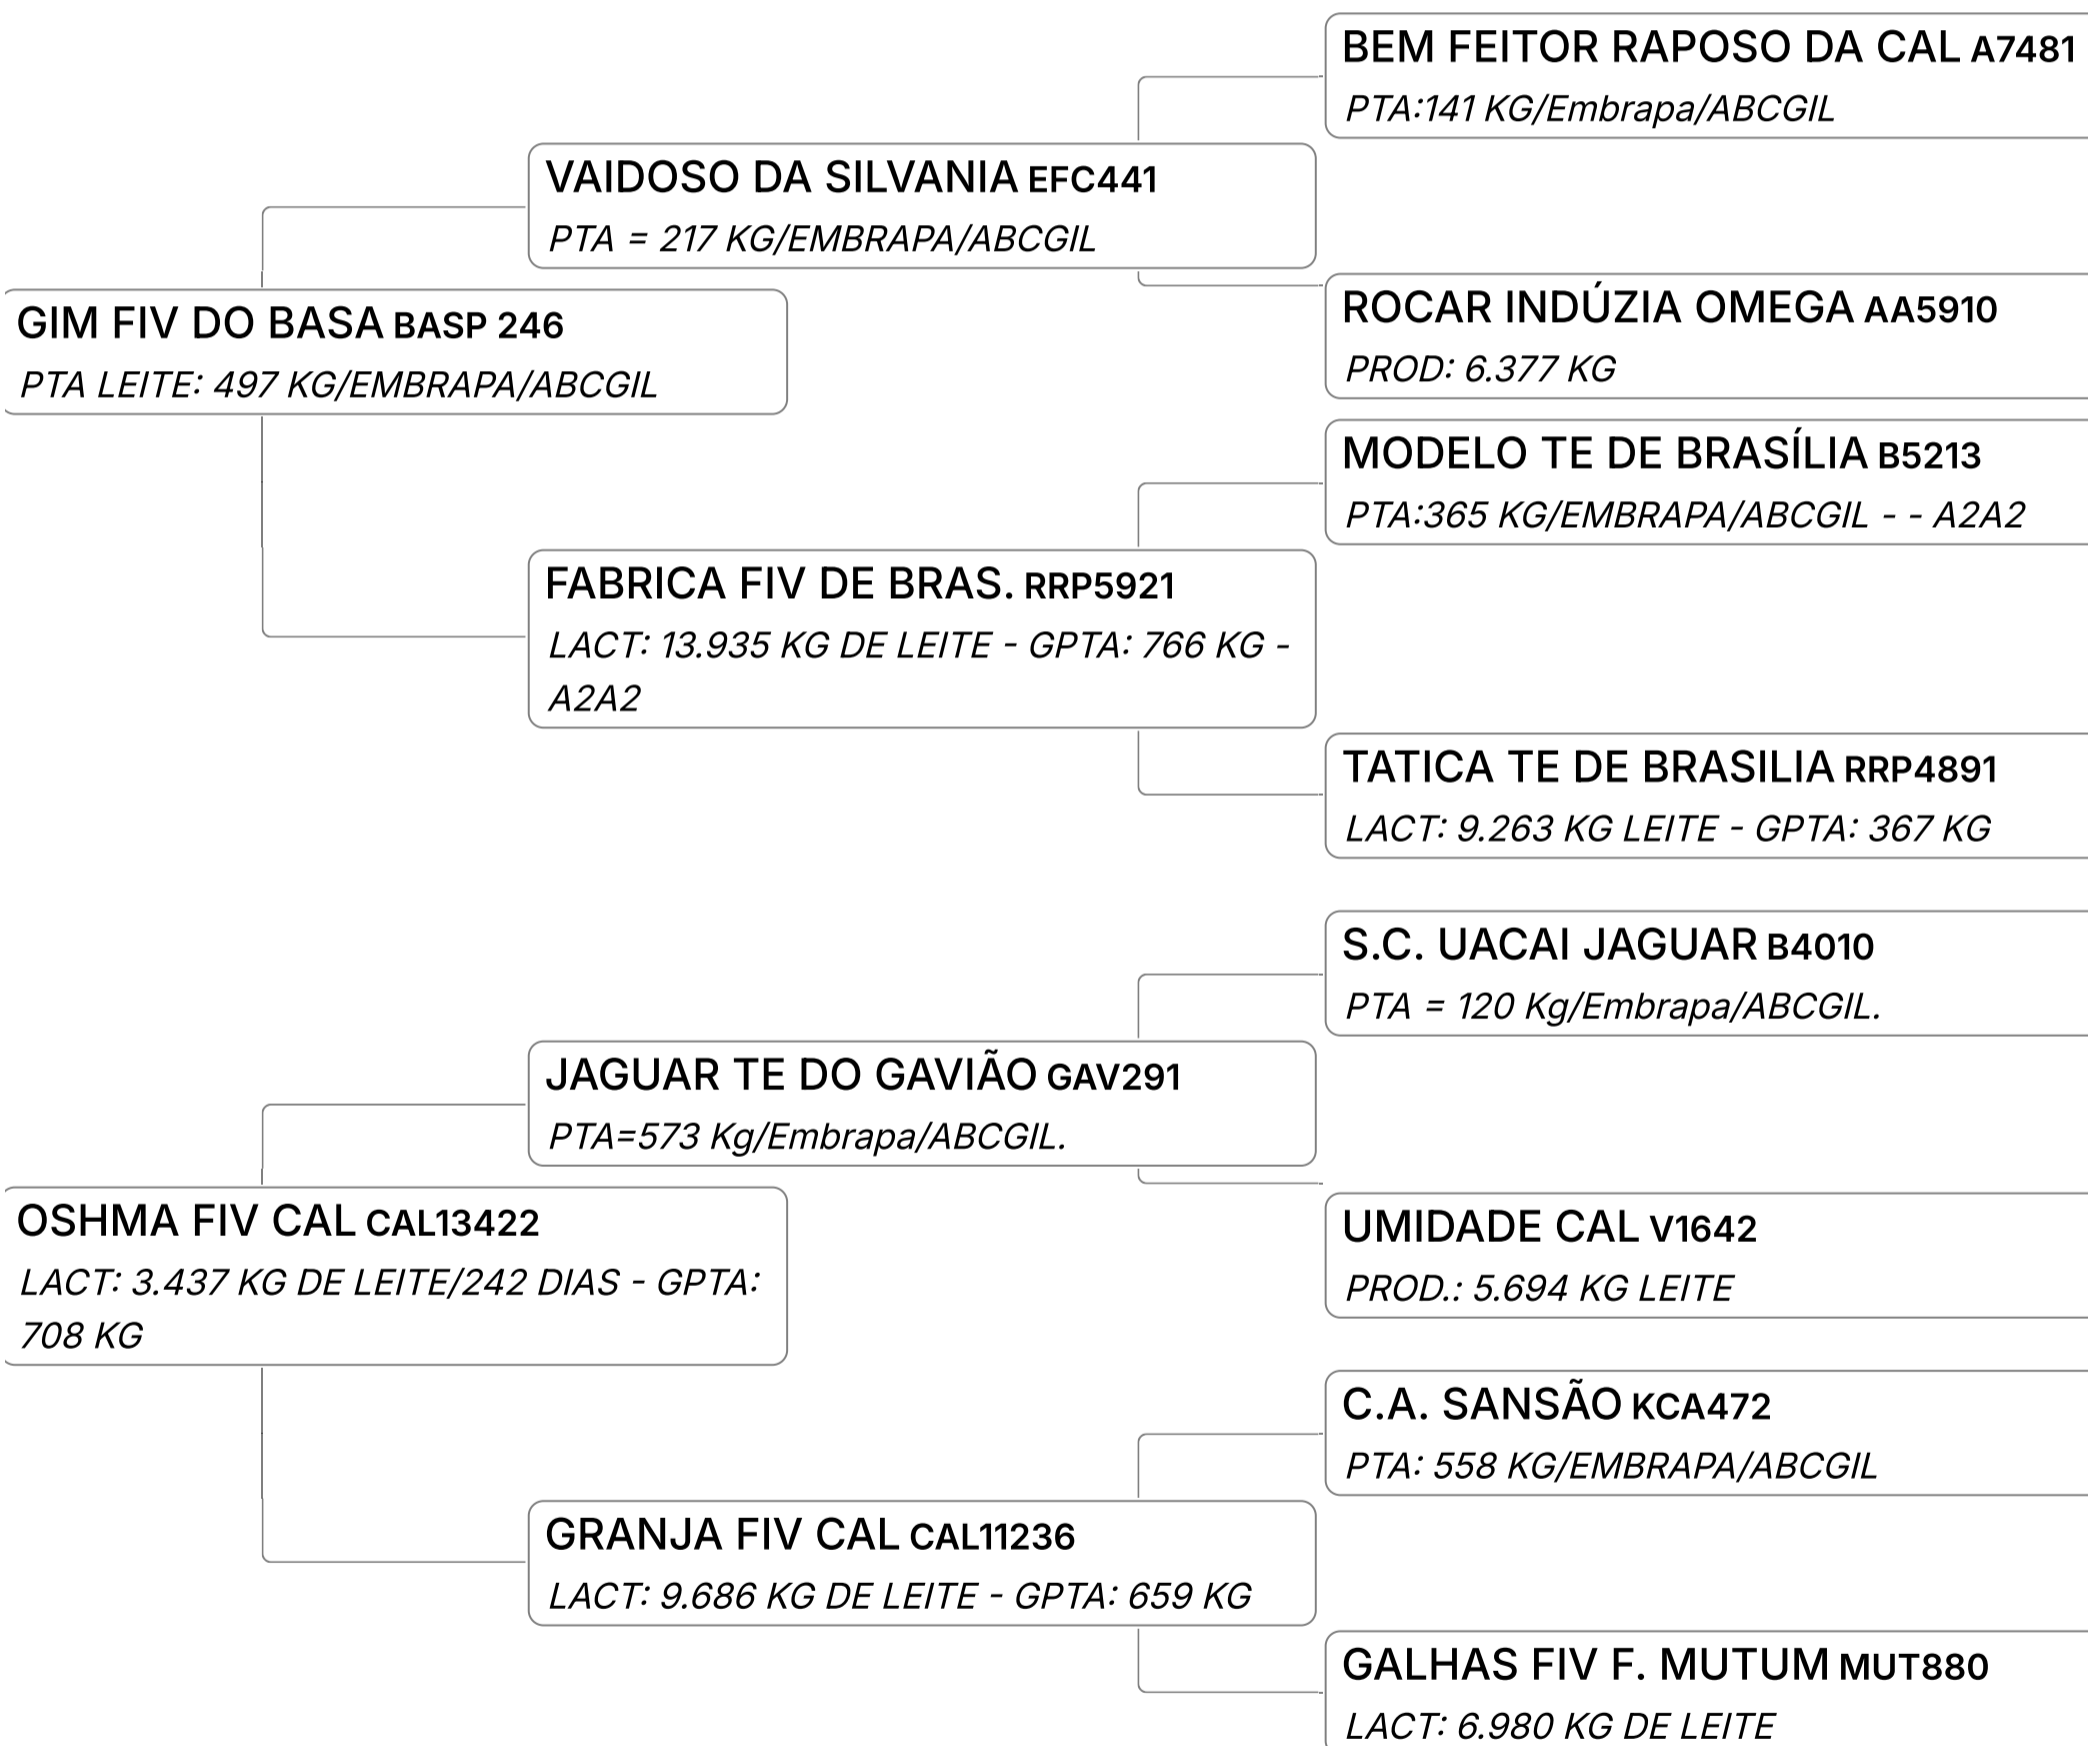

GIR LEITEIRO
GPTA : 687
KG

LEILÃO GIR LEITEIRO FAZENDA SÃO FRANCISCO

Lote

34

GANGSTER FIV DA PAGG (GALE317)

Individual **Animal** | GIR LEITEIRO | Nasc: 16/08/2023 | 13 meses | Vendedor **FAZENDA SÃO FRANCISCO**
FÊMEA