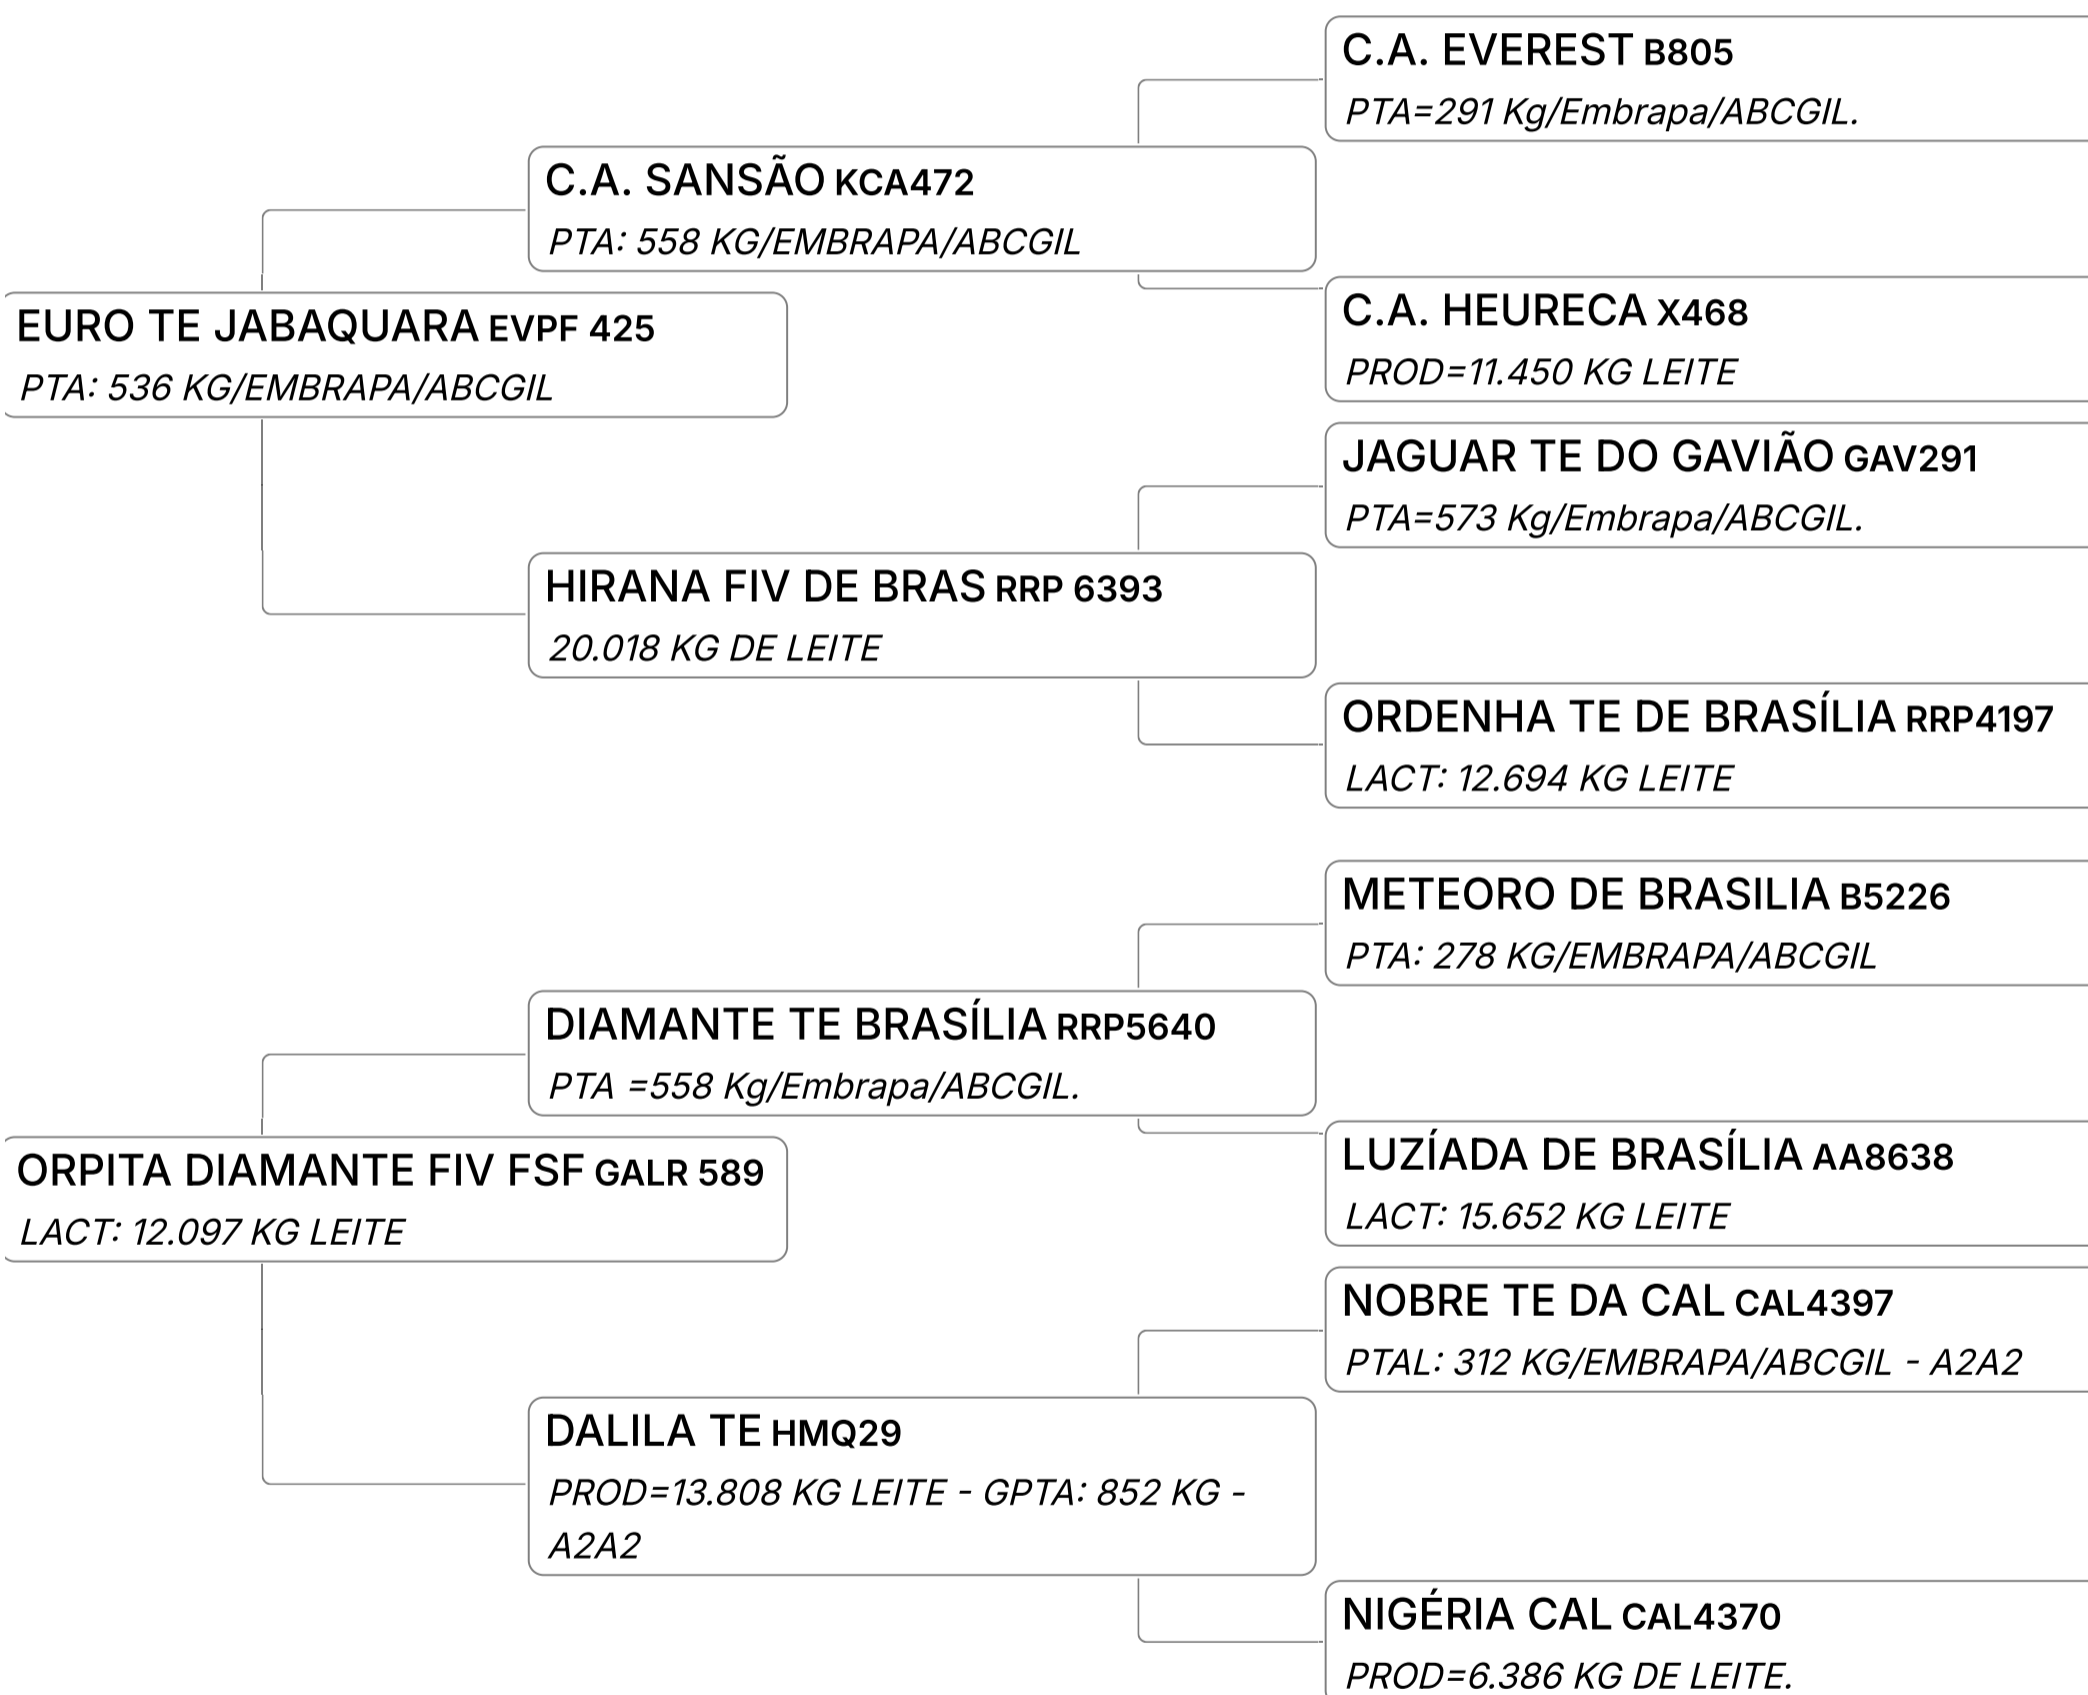

LEILÃO GIR LEITEIRO FAZENDA SÃO FRANCISCO

Lote

64

ROTINA FIV JABAQUARA (EVPF1082)

Individual **Animal** | GIR LEITEIRO | Nasc: 05/05/2022 | 28 Vendedor **FAZENDA SÃO FRANCISCO**
FÊMEA meses

Q PRENHA DE EMBRIÃO DO ACASALAMENTO (AMOROSA RORIZ x AOT RUW STEVE-ET) COM P. PARTO PARA 18/05/25.