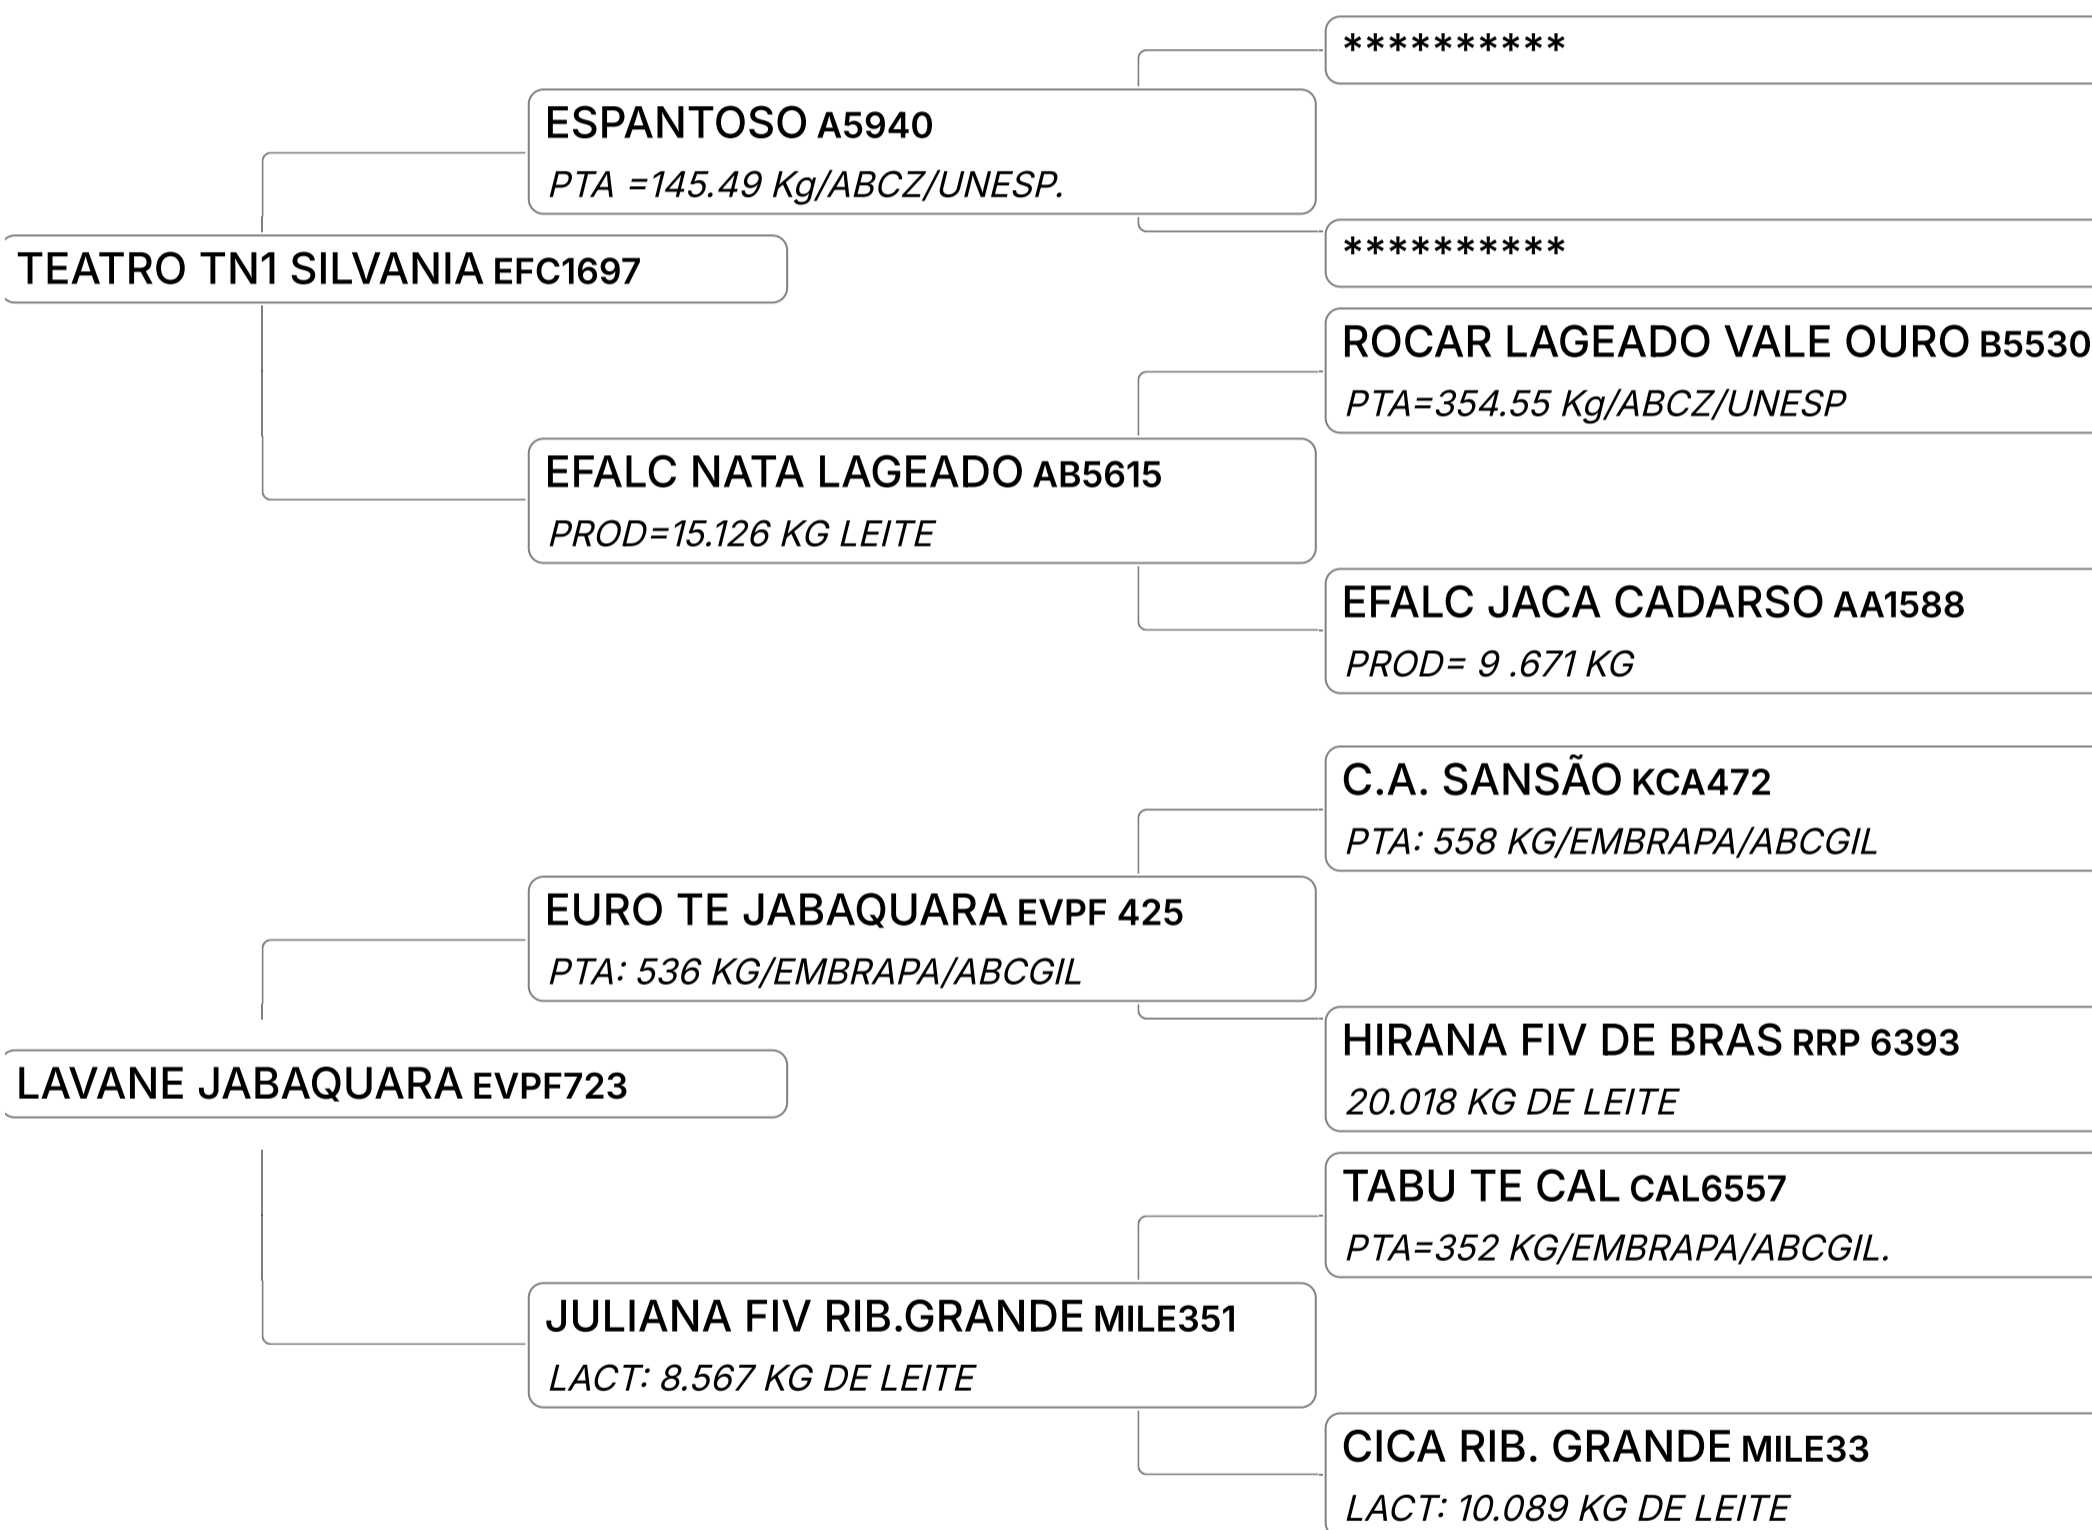

B-CASEINA
A2A2

GPTA : 270
KG

Lote

38

CAPELA RORIZ (FRVF136)

Individual **Animal** | GIR LEITEIRO | Nasc: 06/11/2021 | 34 Vendedor **FAZENDA SÃO FRANCISCO**
FÊMEA meses

QPRENHA DE EMBRIÃO, SEXADO DE FÊMEA, DO ACASALAMENTO (FIGO FIV ESTRELA x AOT RUW STEVE-ET) COM P.
PARTO PARA 09/04/25.