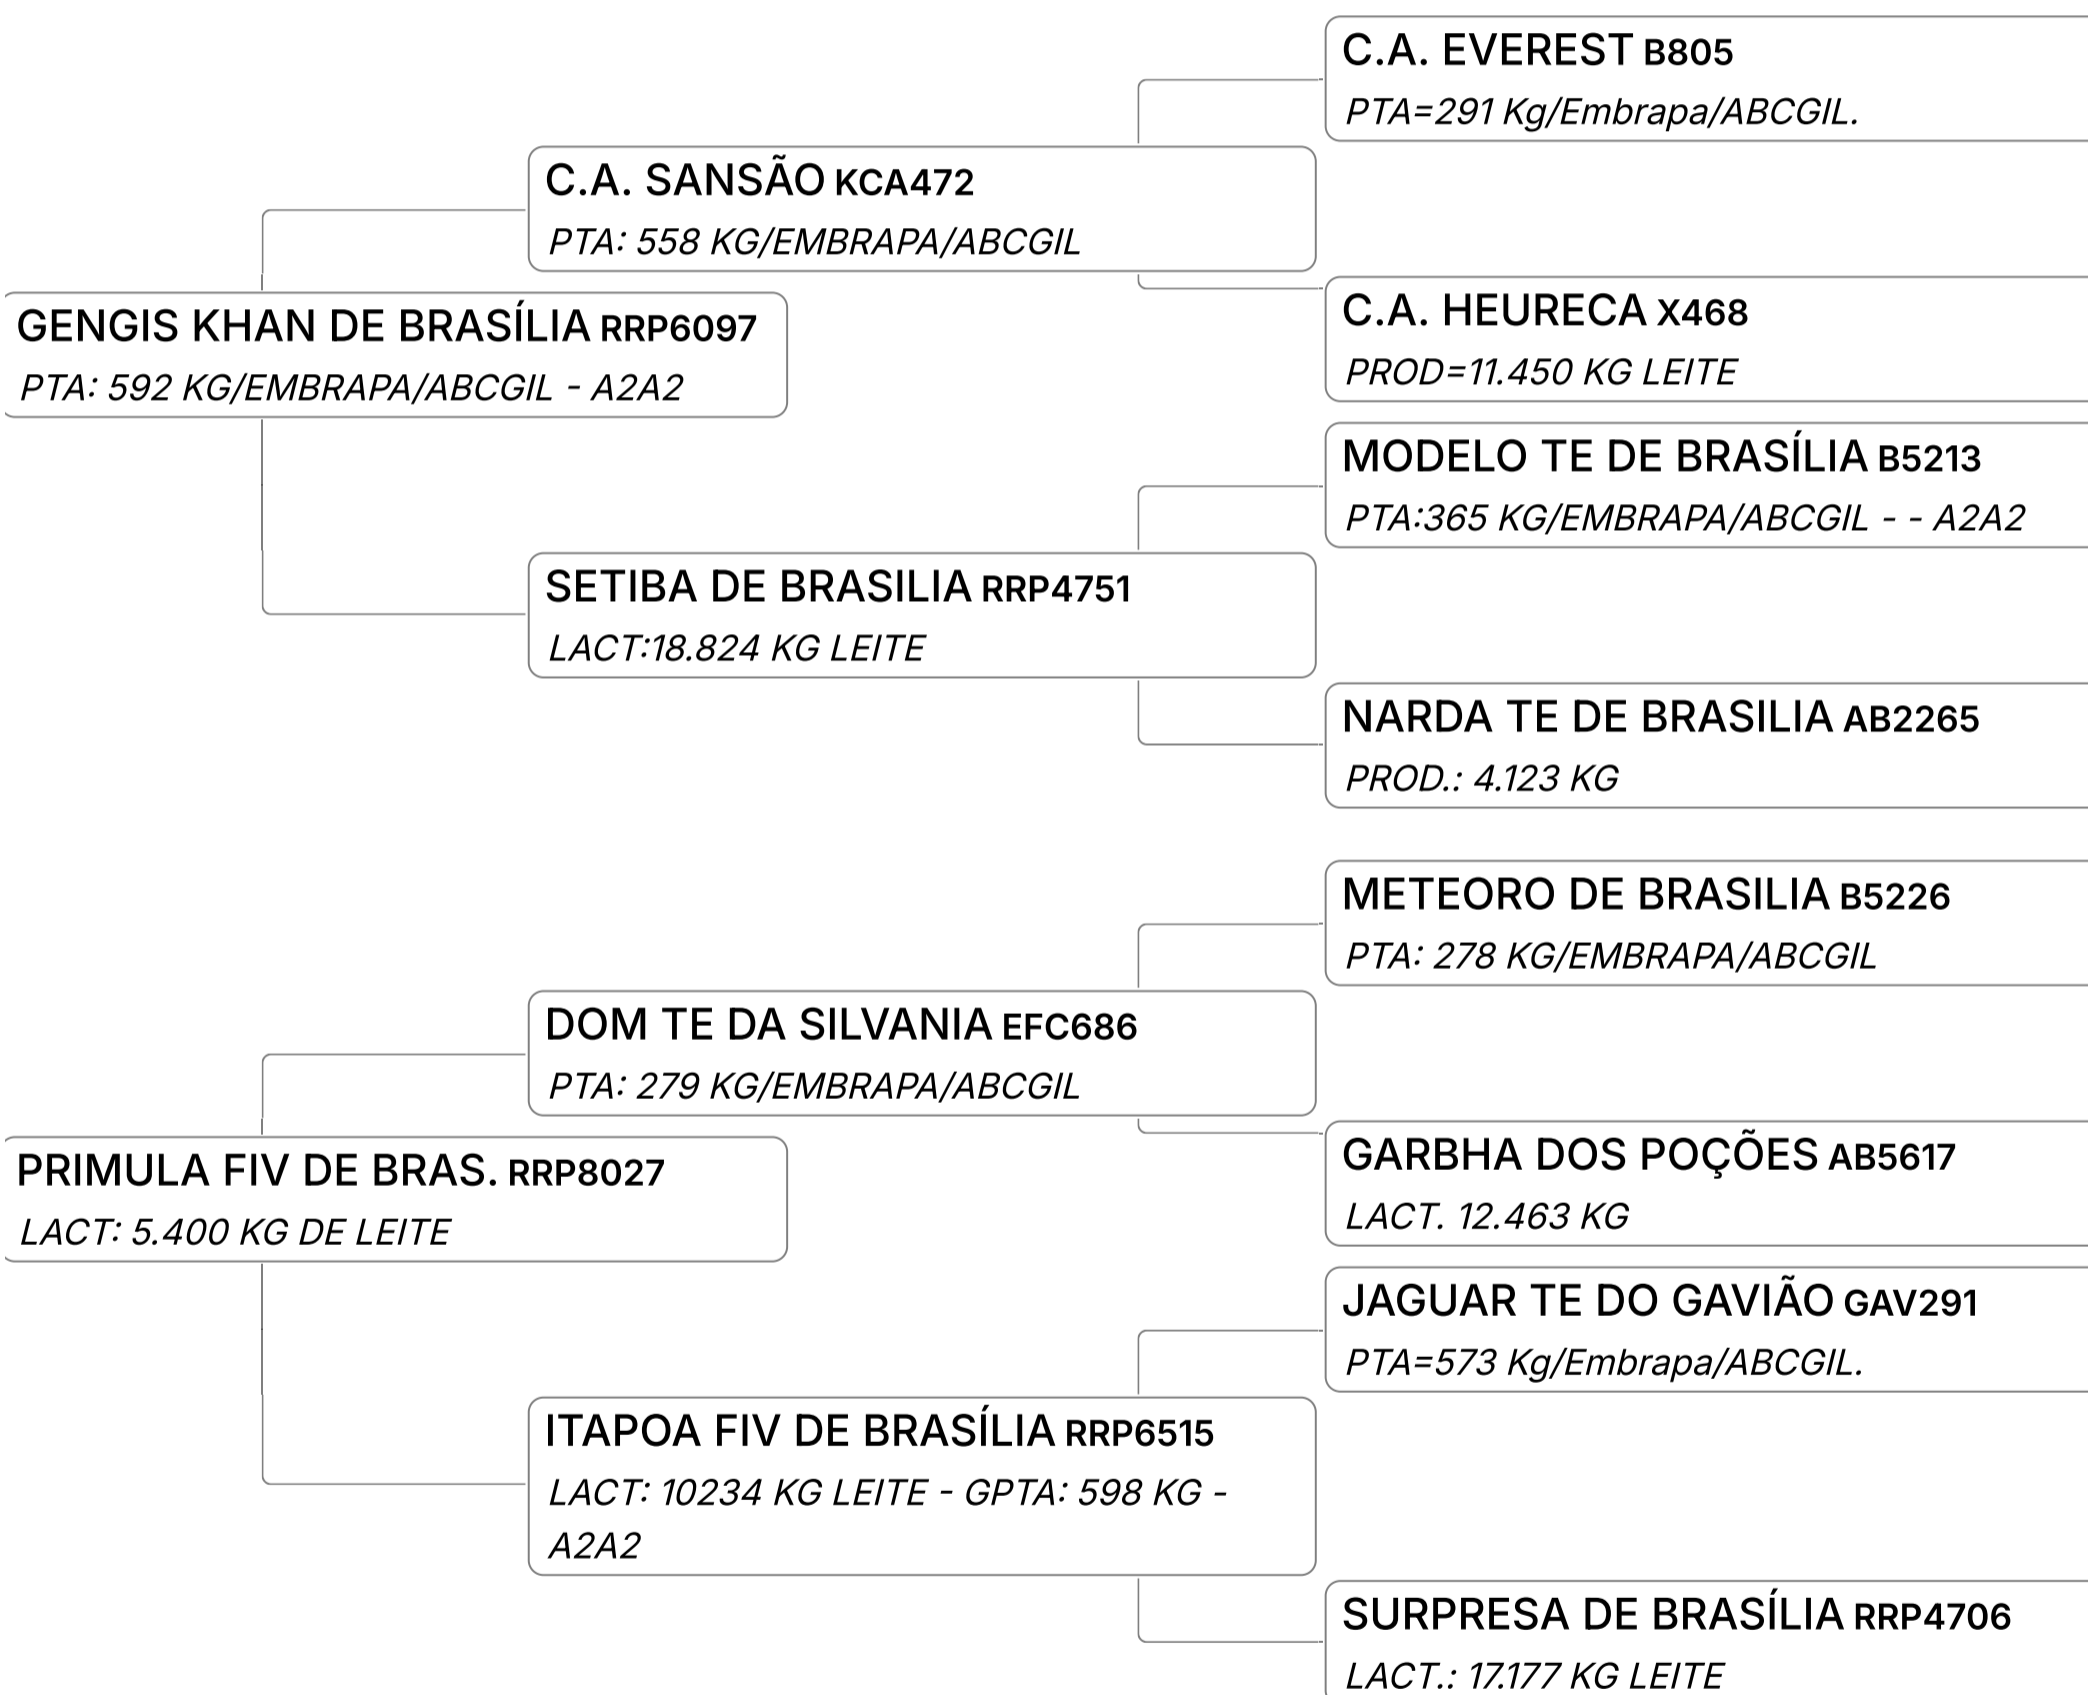

Acessório:

Transmissão:

Patrocinador:

LEILÃO GIR LEITEIRO FAZENDA SÃO FRANCISCO

Lote

1

VIUVA FIV DA FSF (GALR786)

Individual **Animal** | GIR LEITEIRO | Nasc: 01/03/2022 | 30 Vendedor **FAZENDA SÃO FRANCISCO**
FÊMEA meses

Q INSEMINADA EM 02/09/24 DO PARAMOUNT (HO)

LEILÃO GIR LEITEIRO FAZENDA SÃO FRANCISCO

Lote

2

ENIGMA FIV DA PAGG (GALE79)

Individual **Animal** | GIR LEITEIRO | Nasc: 30/11/2021 | 34 Vendedor **FAZENDA SÃO FRANCISCO**
FÊMEA meses