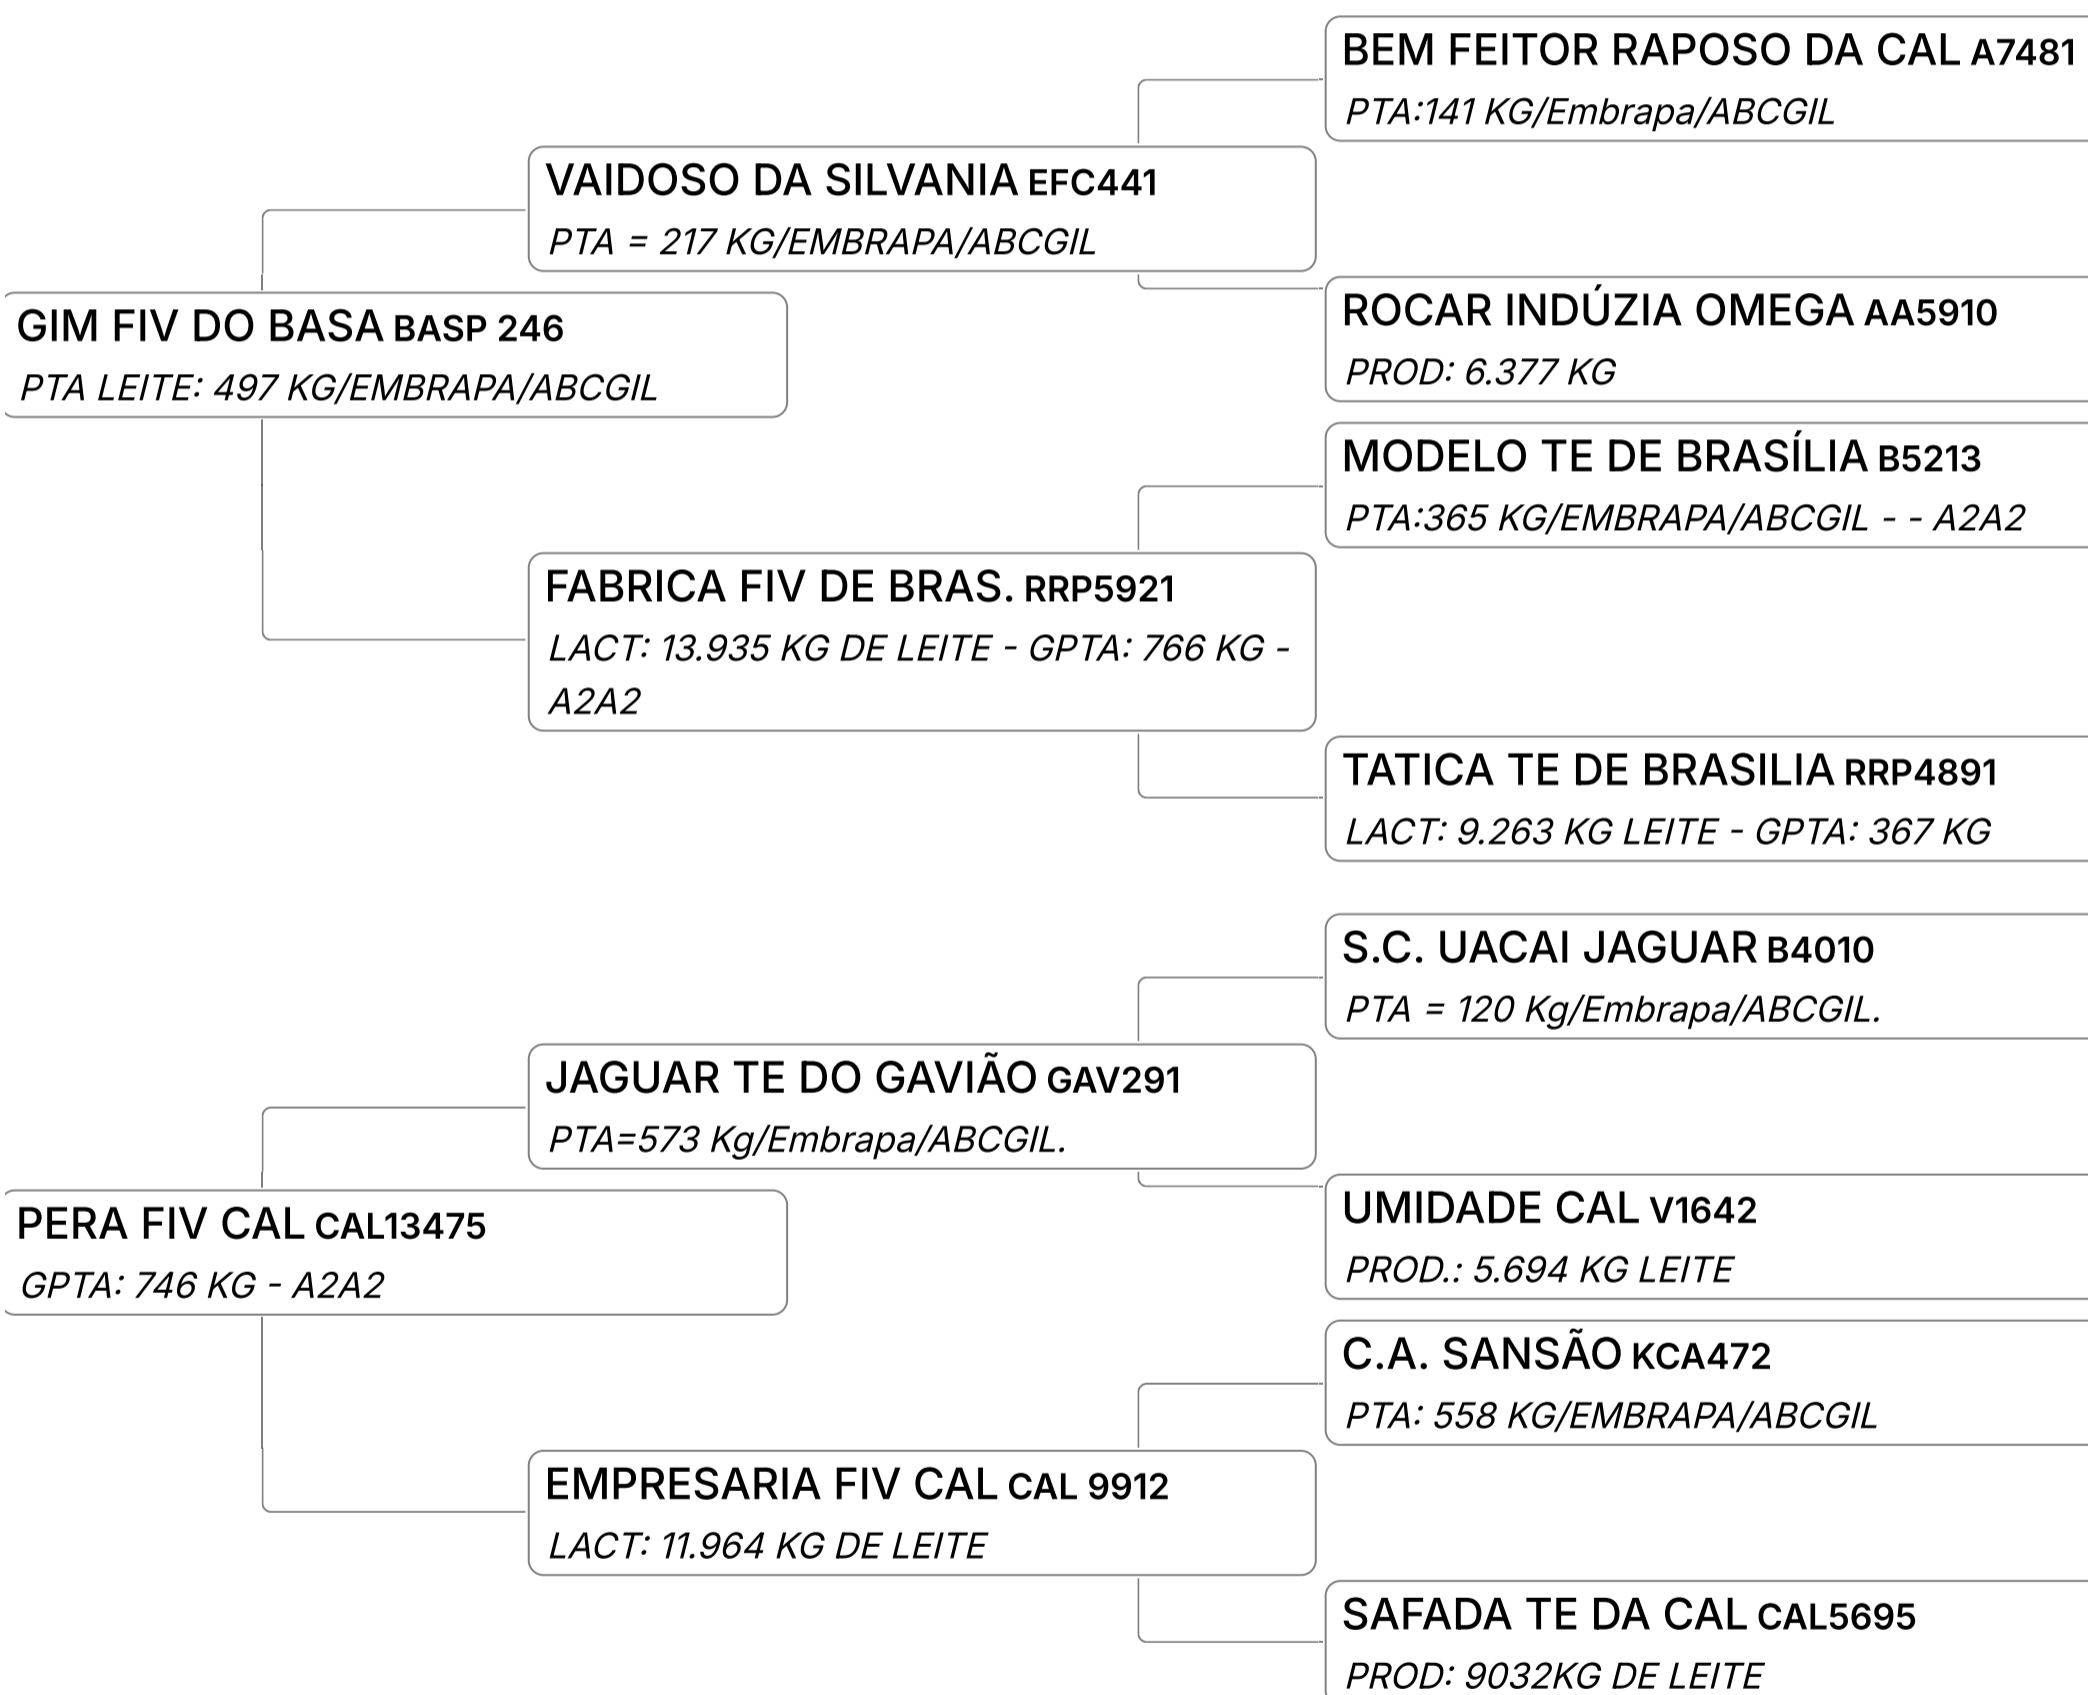

Lote

15

GARBOSA FIV DA PAGG (GALE306)

Individual **Animal** | GIR LEITEIRO | Nasc: 11/08/2023 | 13 Vendedor **FAZENDA SÃO FRANCISCO**
FÊMEA meses

B-CASEINA
A2A2

GPTA : 718
KG