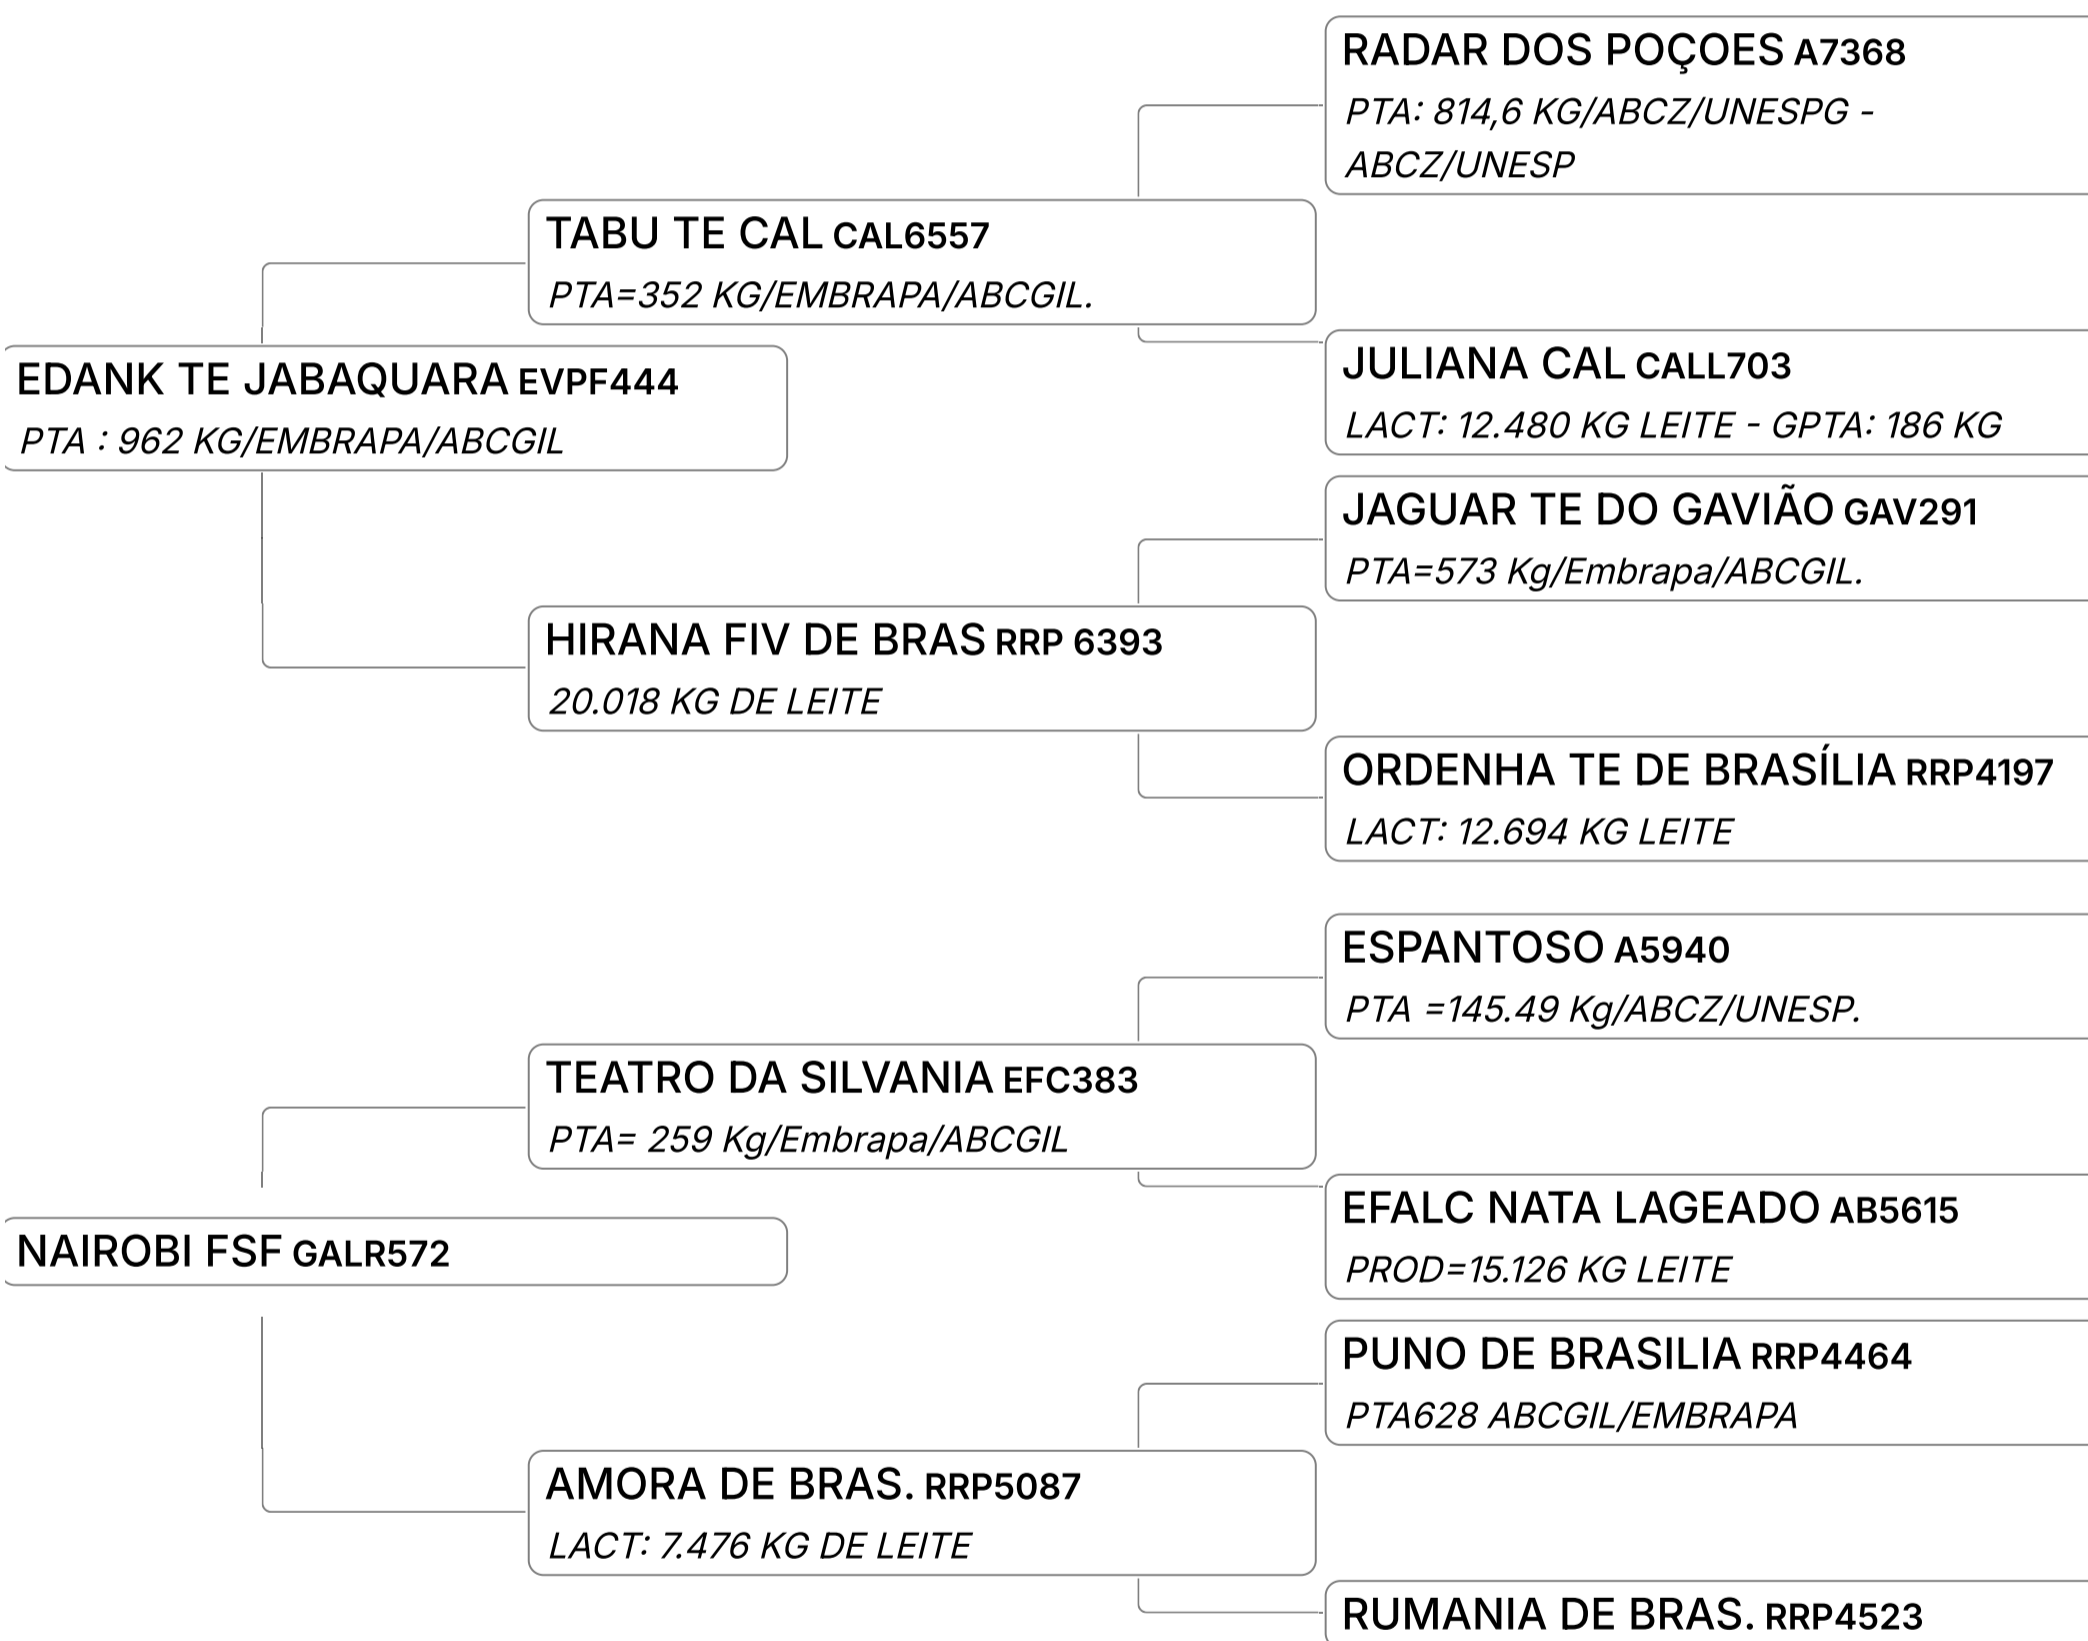

Lote

32

GENEROSA FIV DA PAGG (GALE236)

Individual **Animal** | GIR LEITEIRO | Nasc: 15/05/2023 | 16 Vendedor **FAZENDA SÃO FRANCISCO**
FÊMEA meses

B-CASEINA
A1A2

GPTA : 434
KG