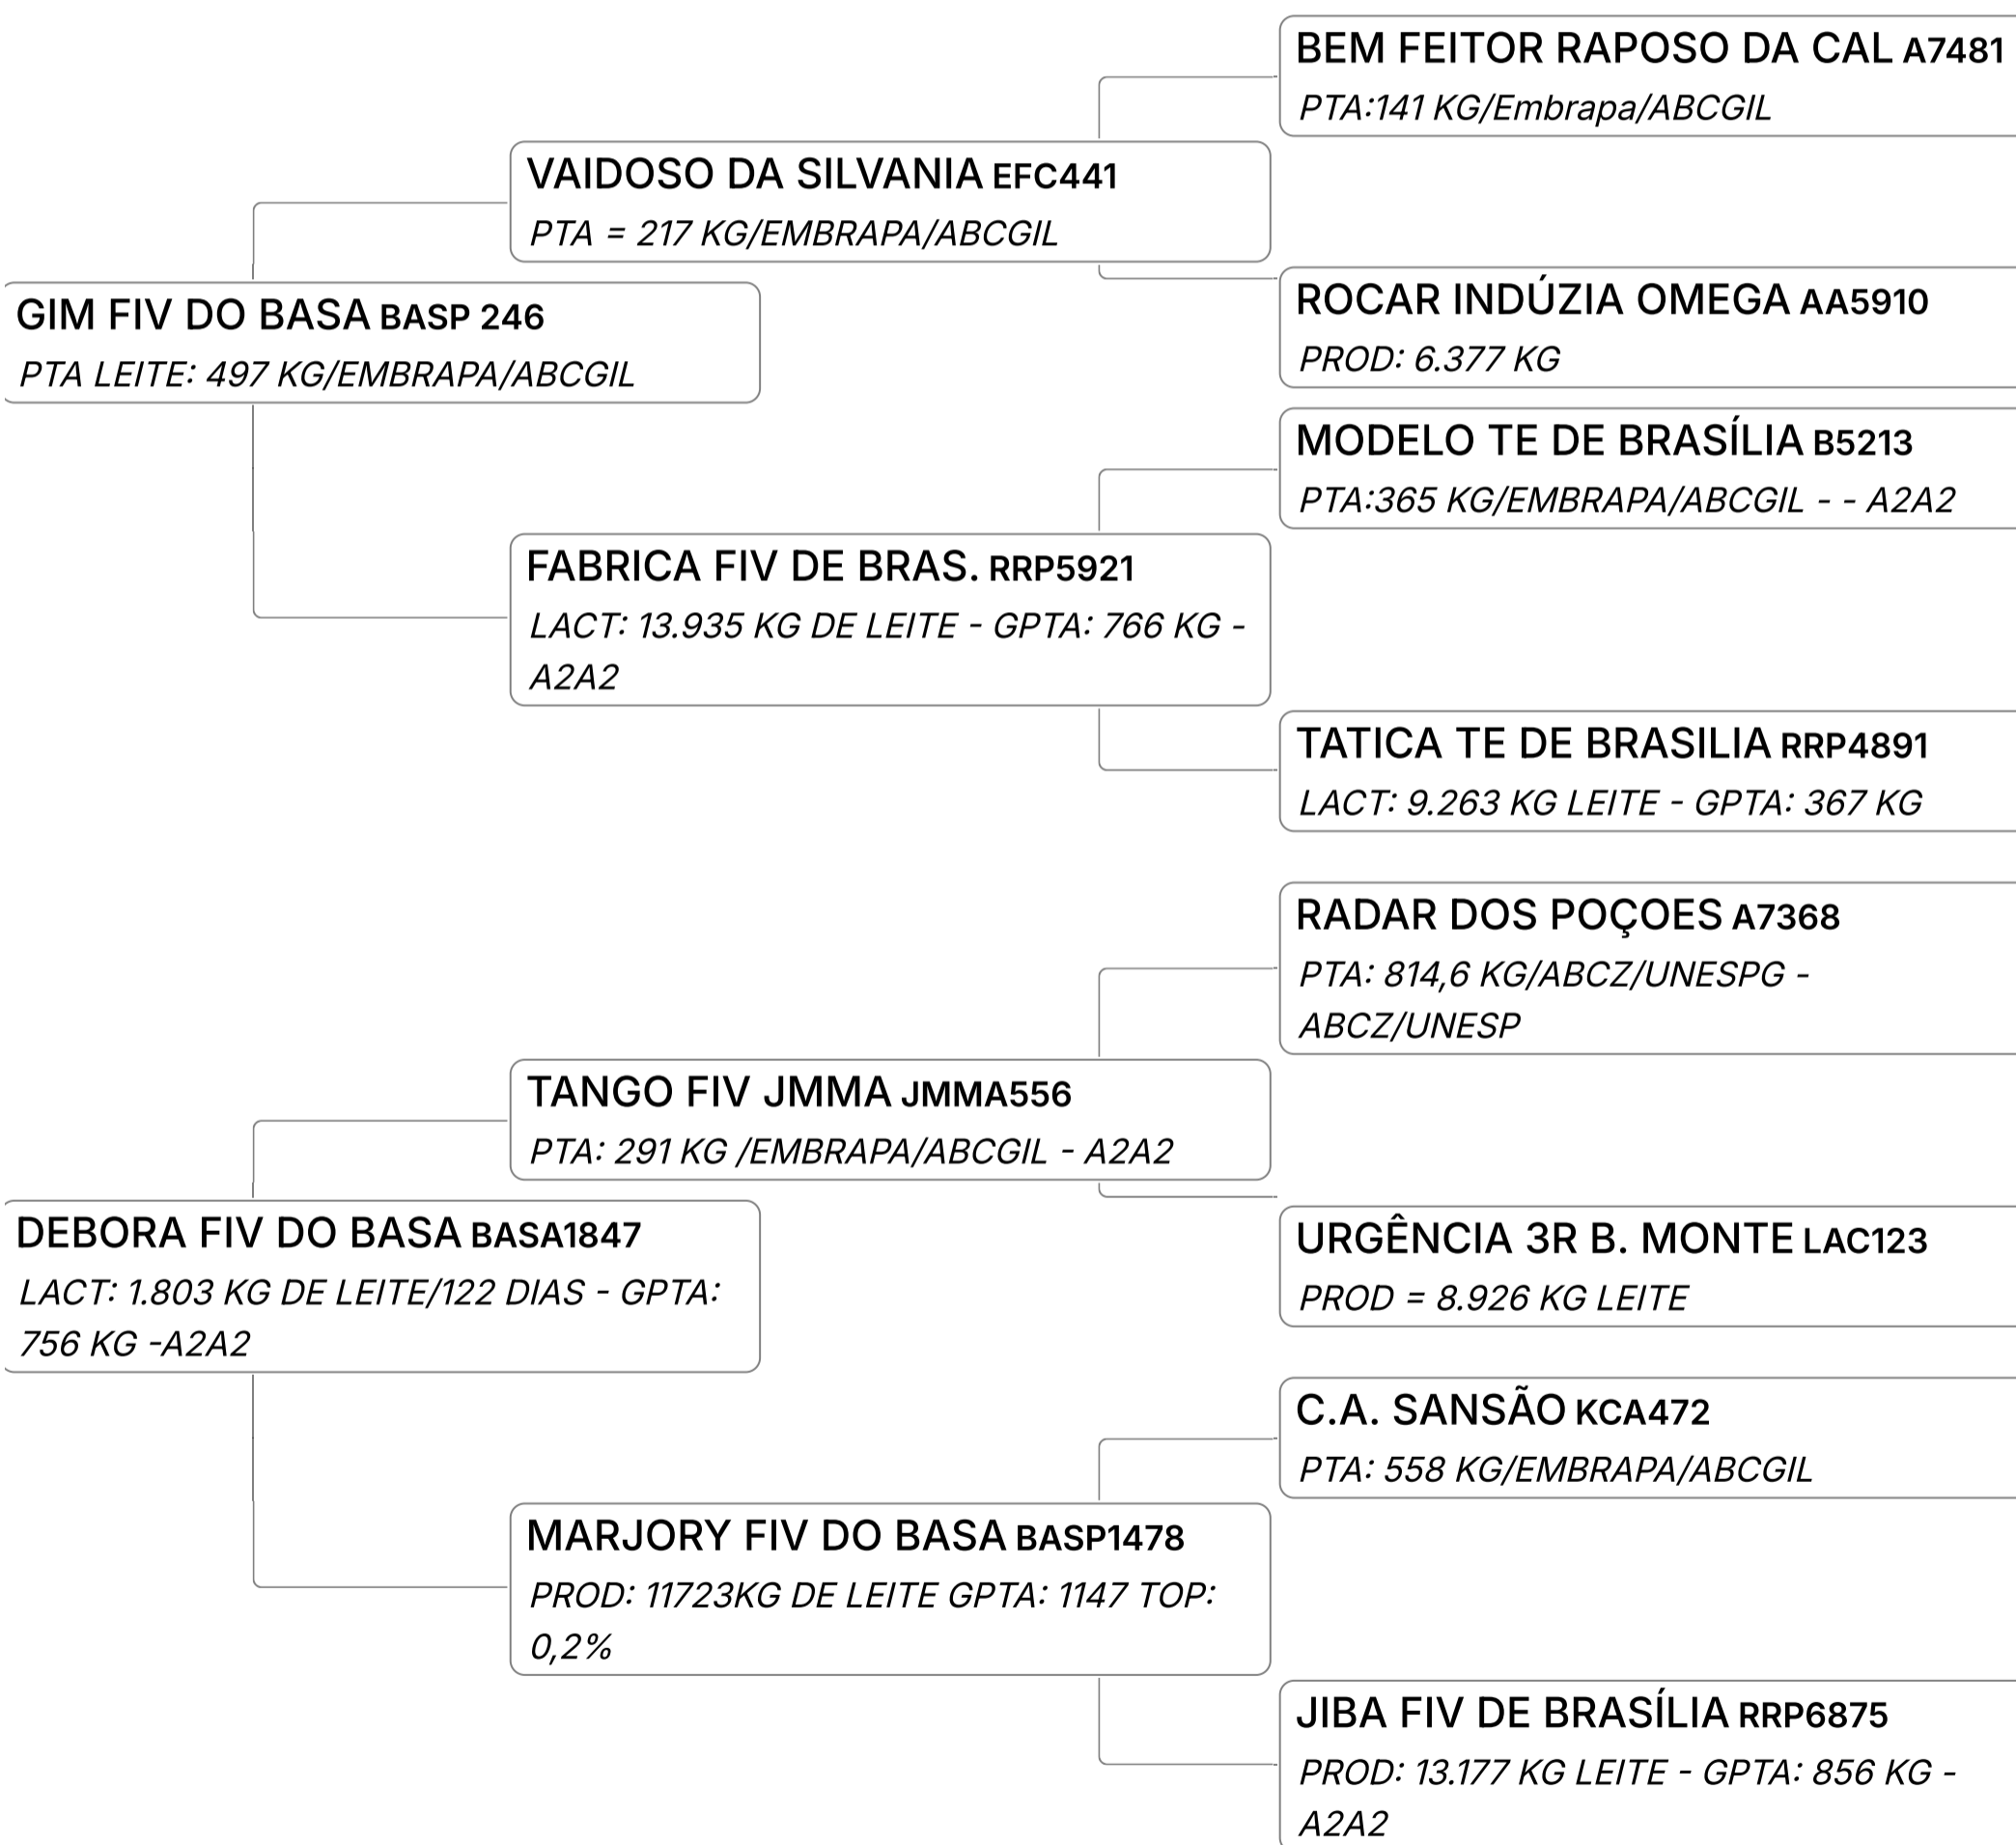

B-CASEINA
A2A2

GPTA : 852
KG

LEILÃO GIR LEITEIRO FAZENDA SÃO FRANCISCO

Lote

50

GAJA FIV DA PAGG (GALE316)

Individual **Animal** | GIR LEITEIRO | Nasc: 15/08/2023 | 13 Vendedor **FAZENDA SÃO FRANCISCO**
FÊMEA meses