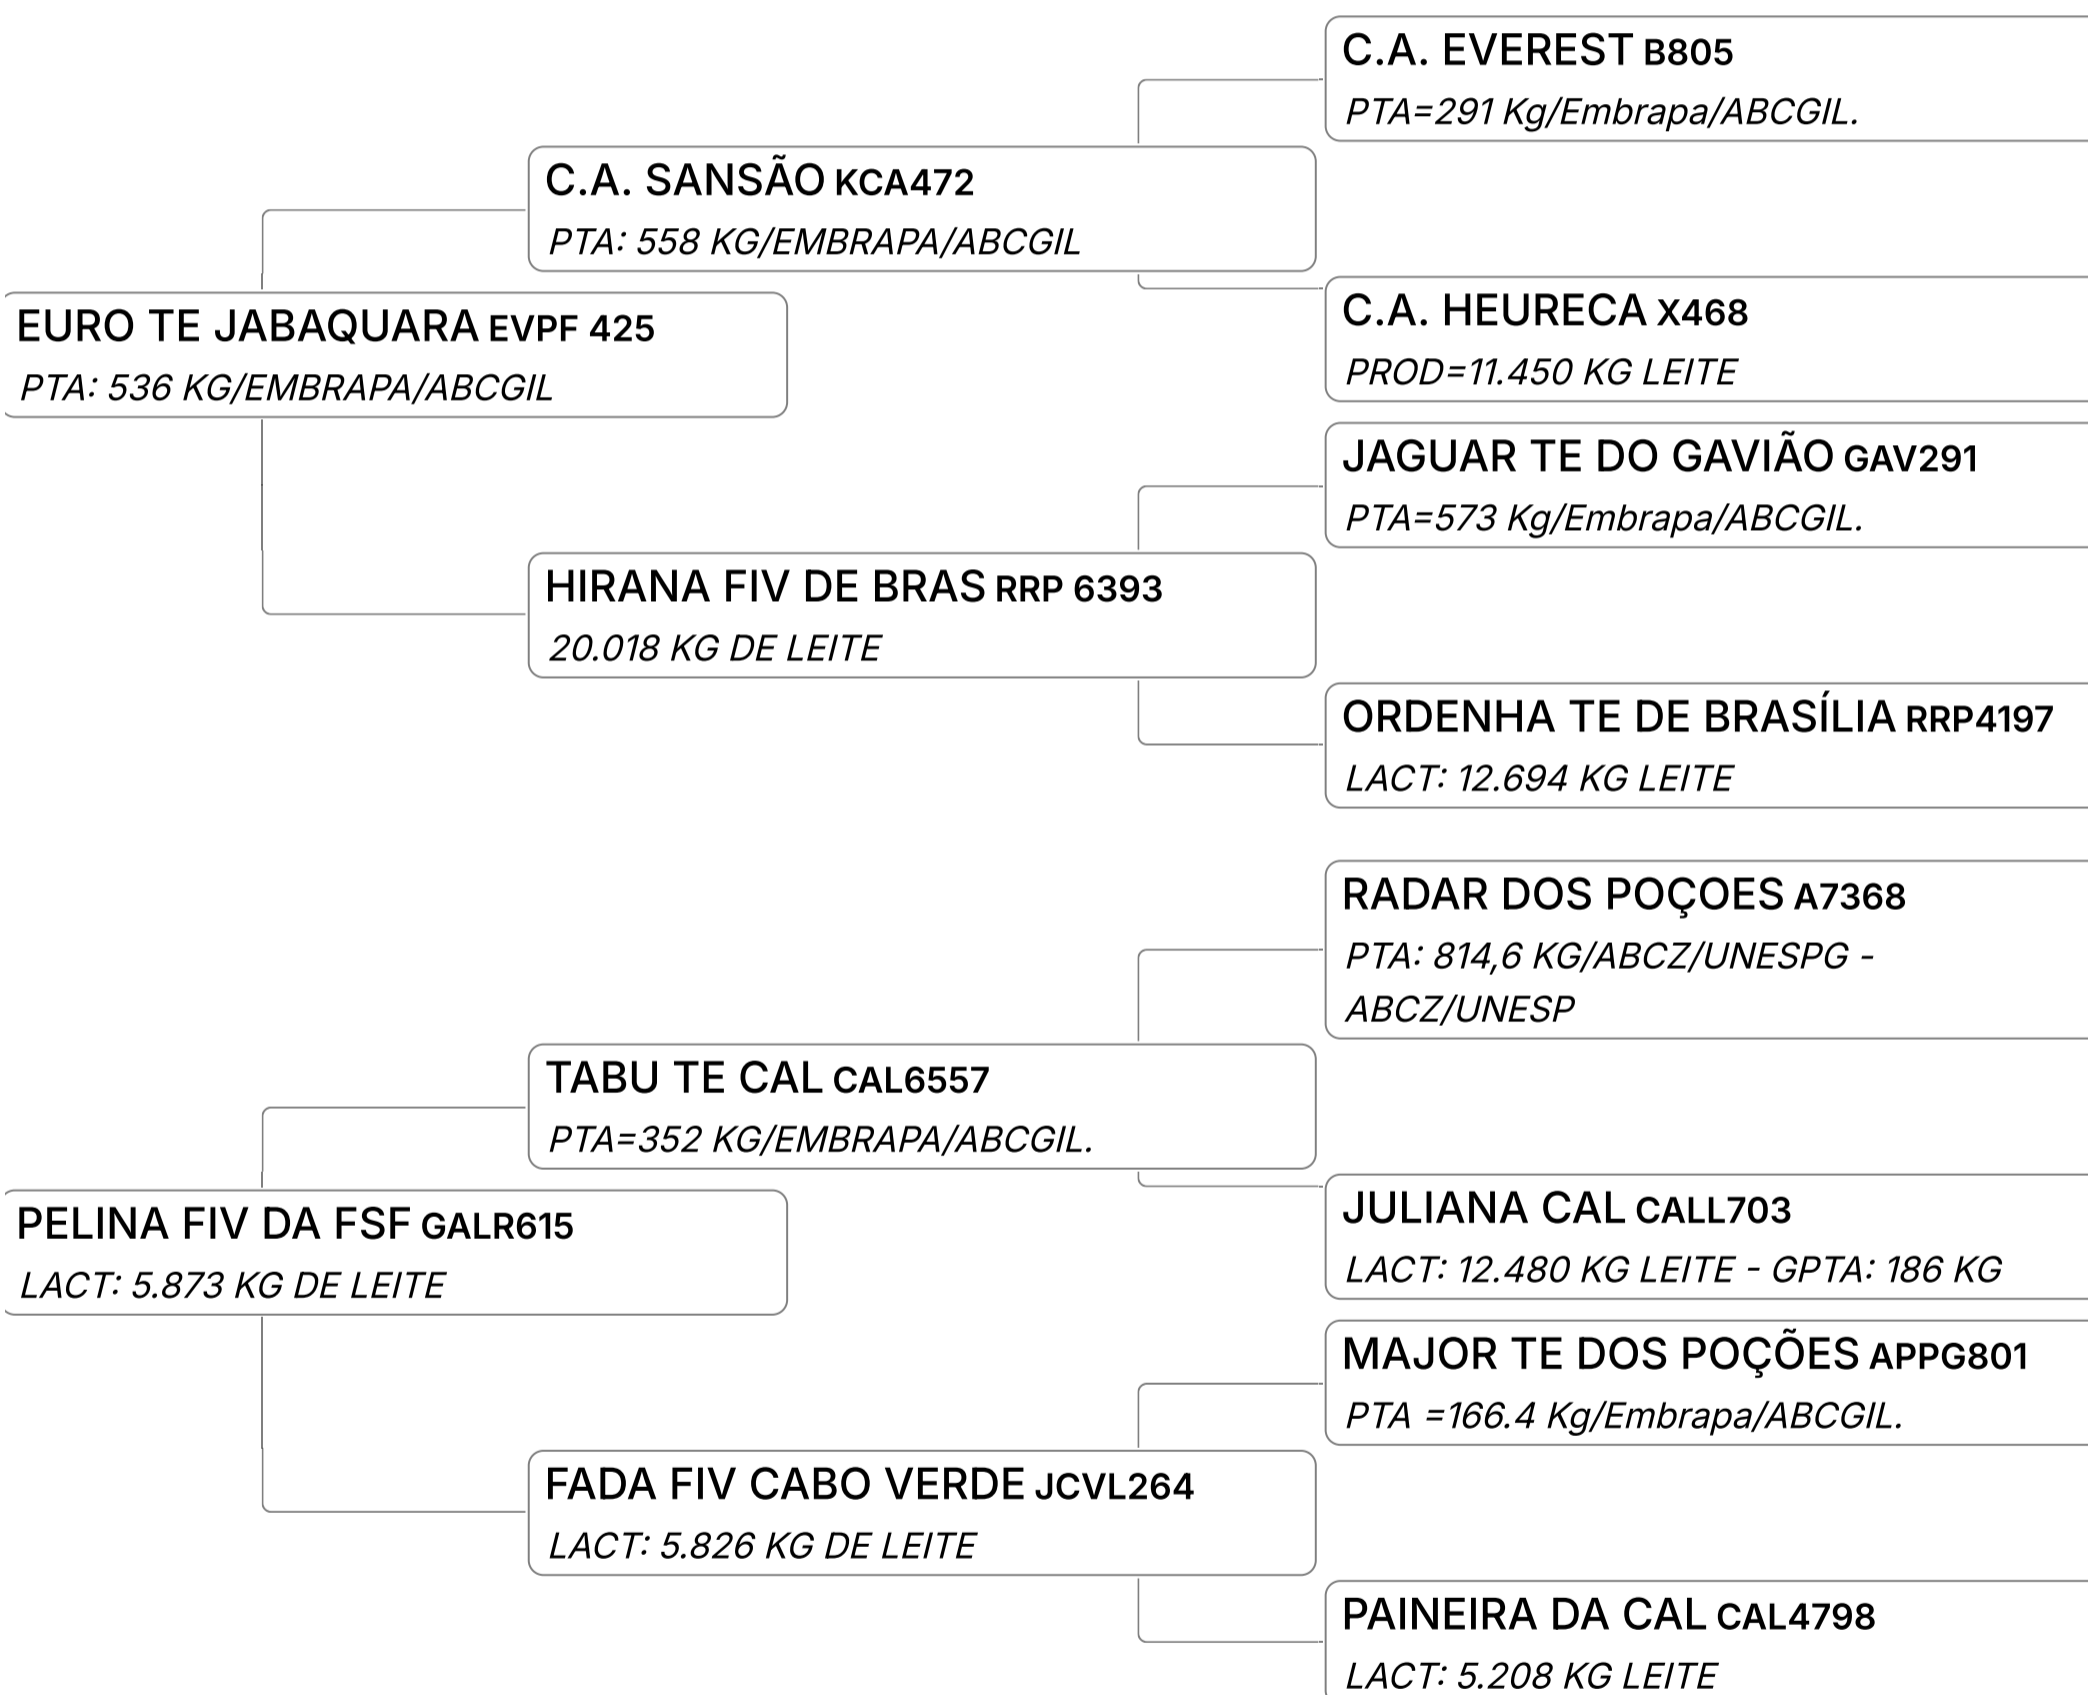

Lote

44

GATILA I FIV DA PAGG (GALE334)

Individual **Animal** | GIR LEITEIRO | Nasc: 10/08/2023 | 13 Vendedor **FAZENDA SÃO FRANCISCO**
FÊMEA meses

B-CASEINA
A1A2

GPTA : 698
KG