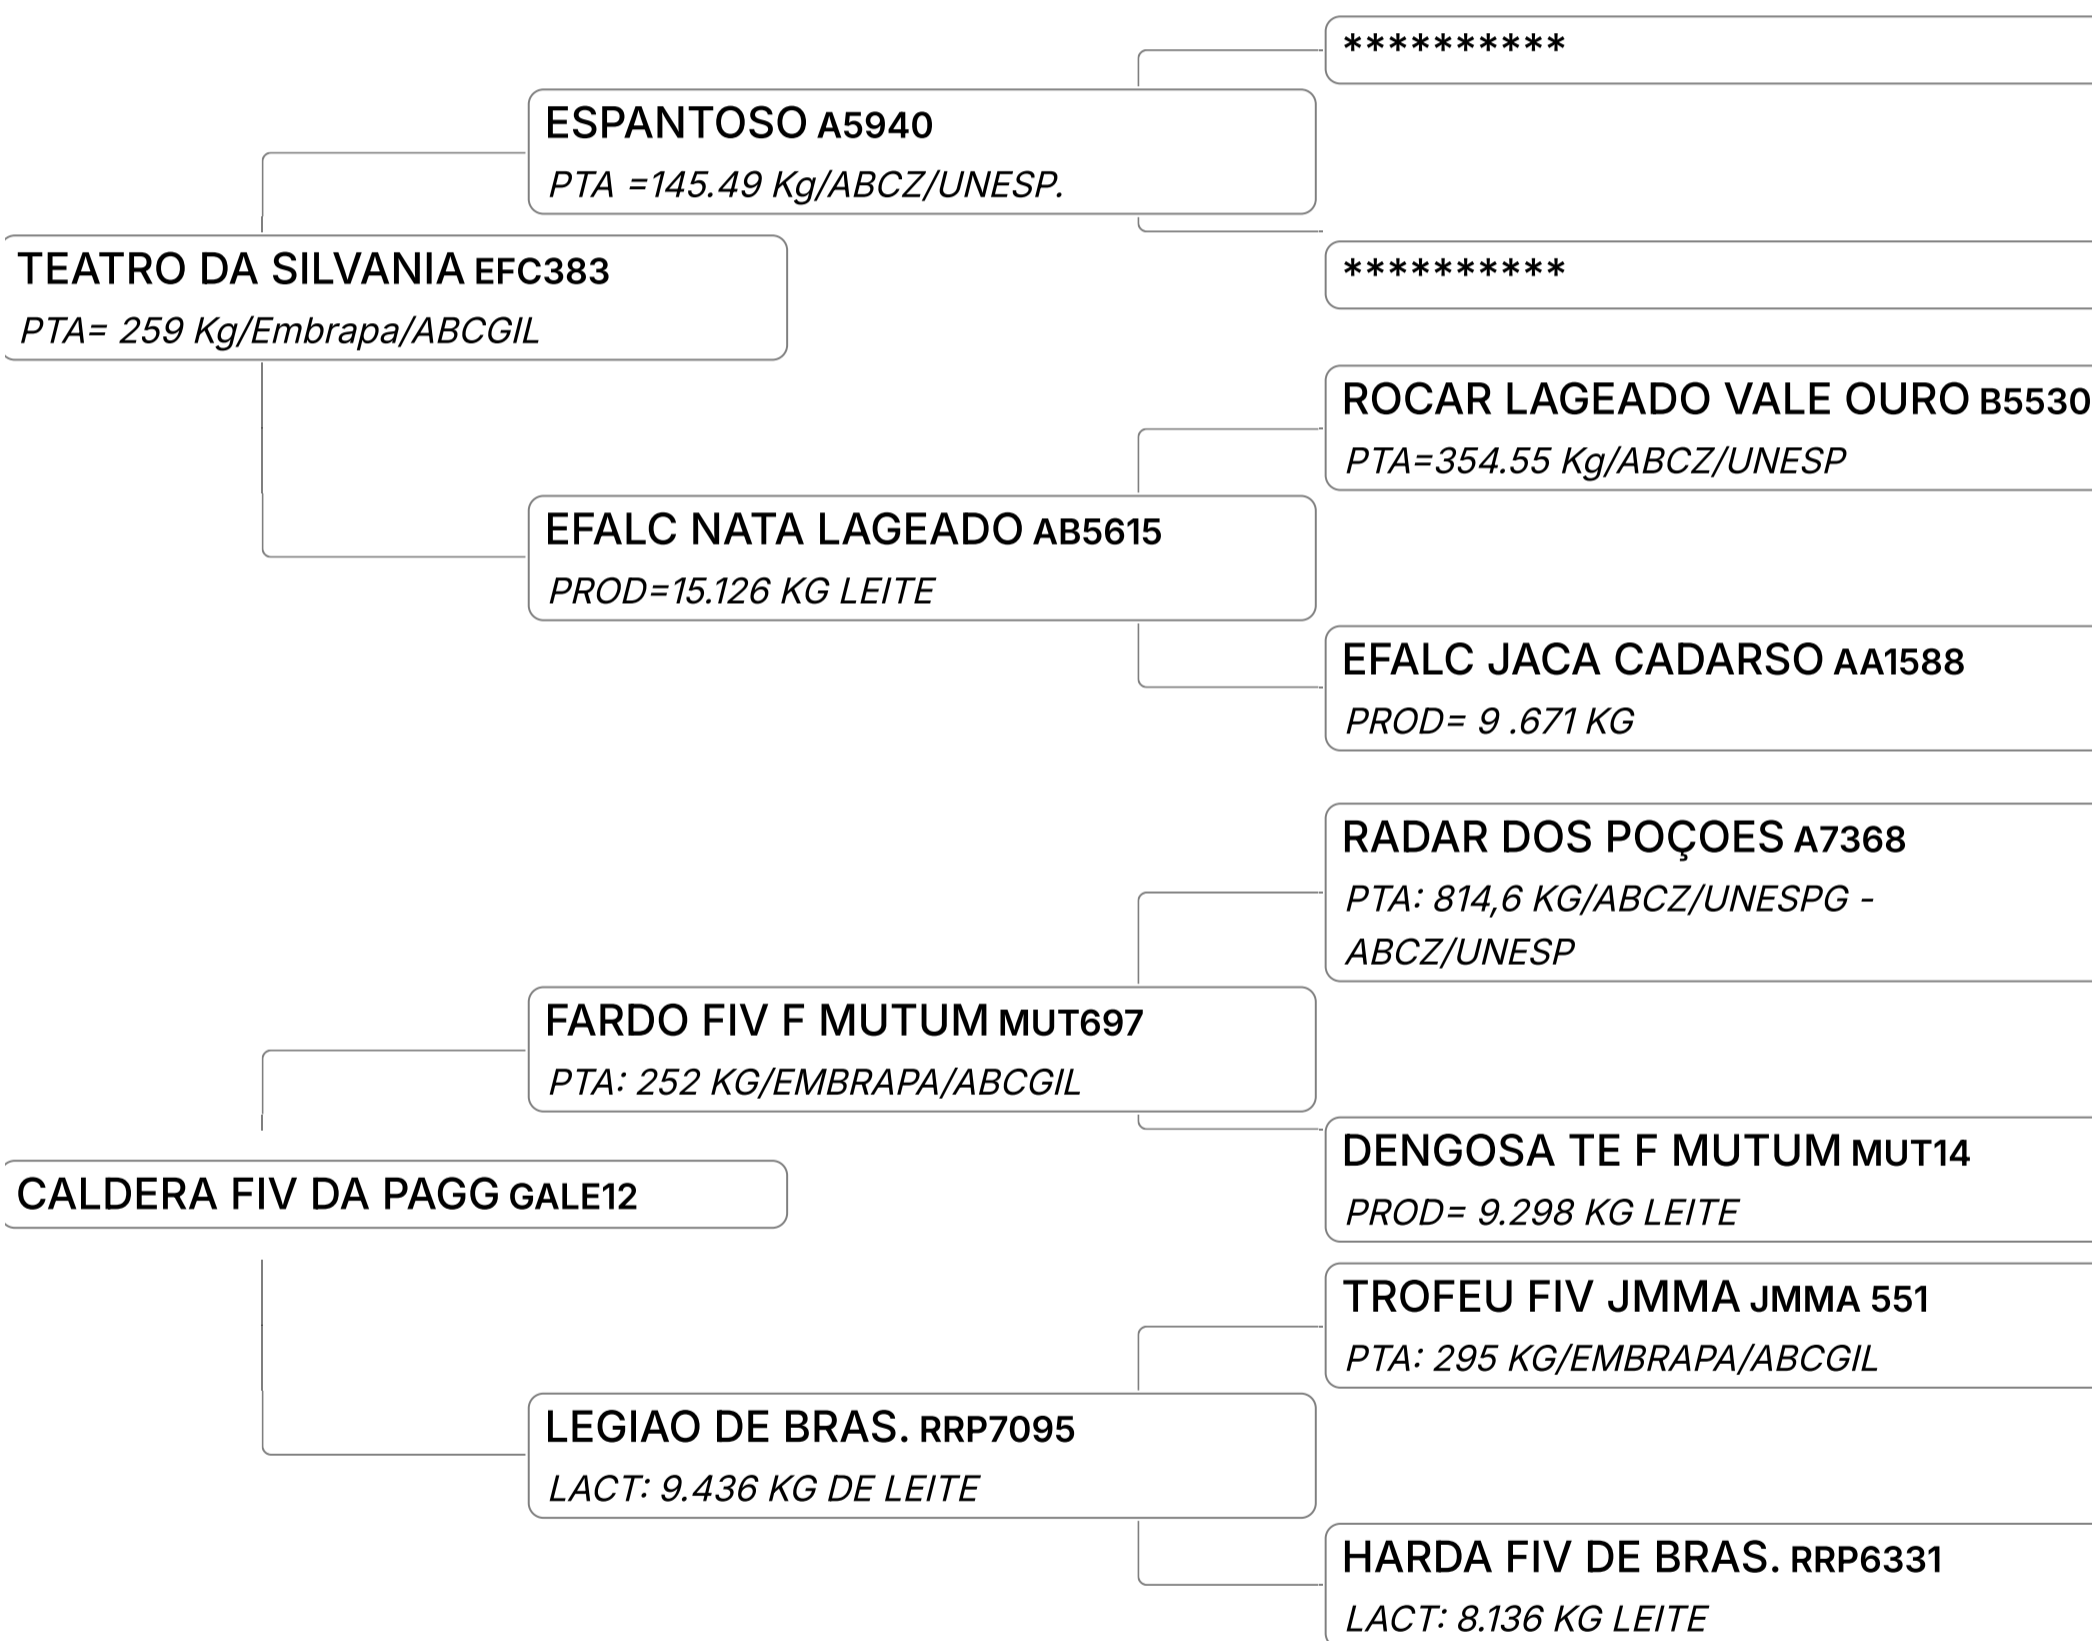

B-CASEINA
A1A2

GPTA : 363
KG

LEILÃO GIR LEITEIRO FAZENDA SÃO FRANCISCO

Lote

25

FLOR DE LIS FIV DA PAGG (GALE134)

Individual **Animal** | GIR LEITEIRO | Nasc: 17/07/2022 | 26 Vendedor **FAZENDA SÃO FRANCISCO**
FÊMEA meses