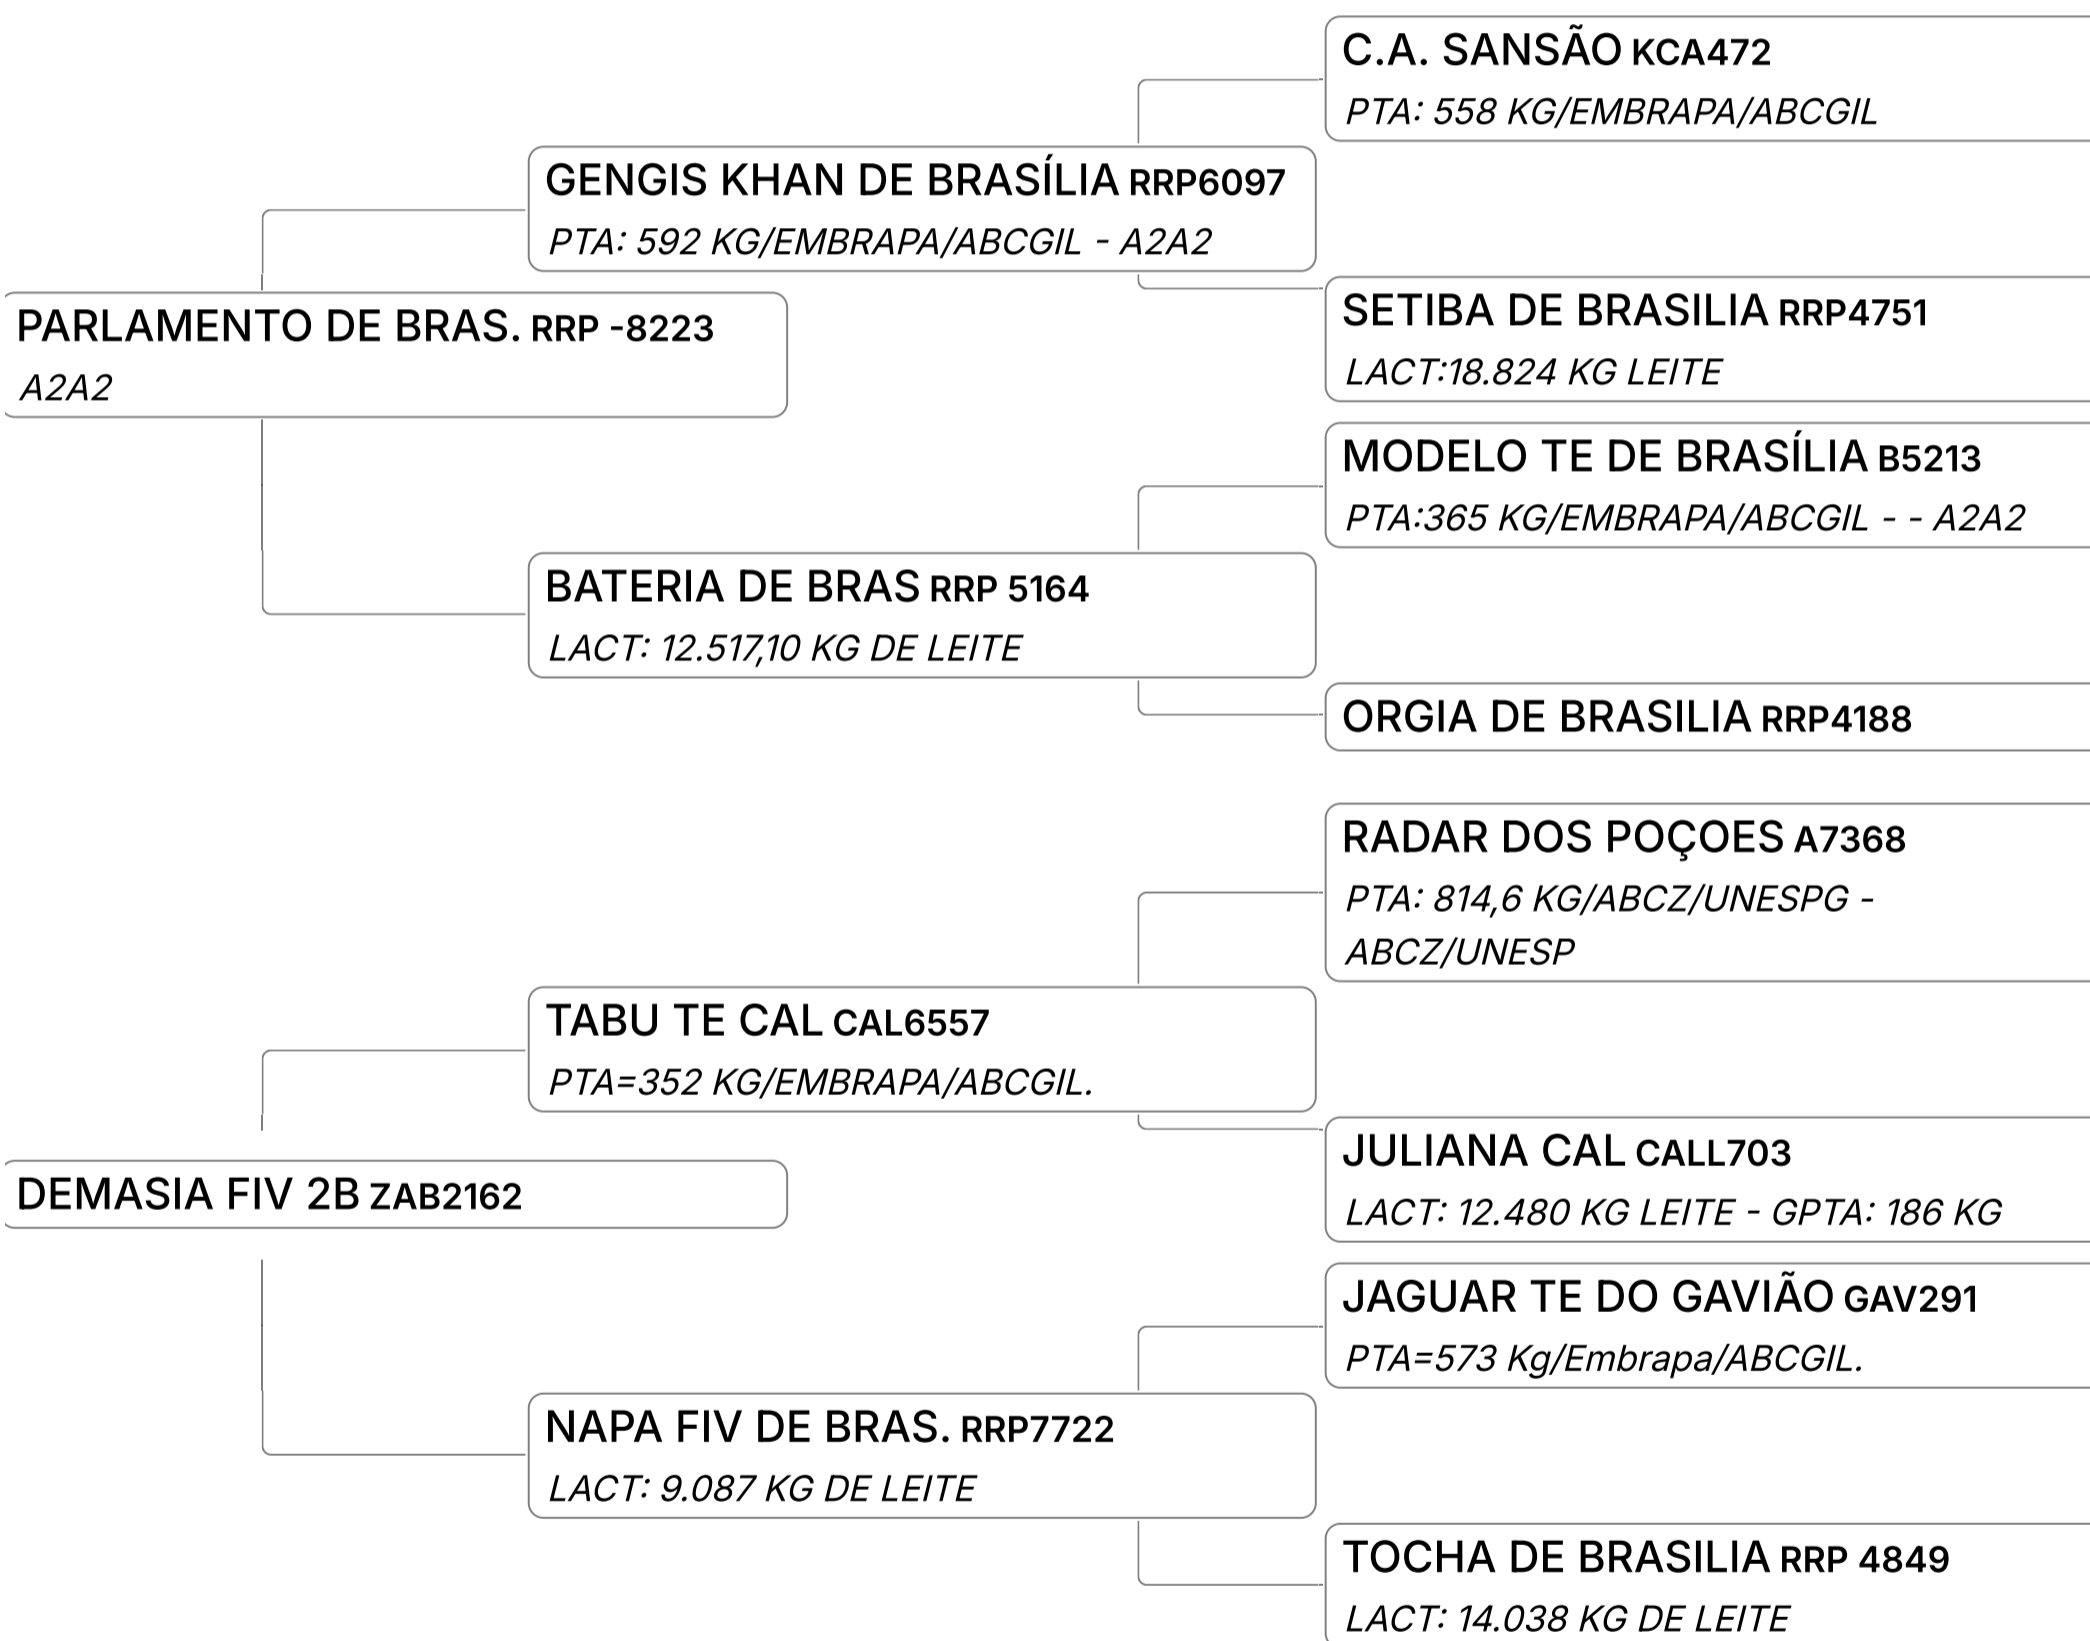

Q INSEMINADA EM 02/09/24 DO PARAMOUNT (HO)

GPTA : 372
KG

B-CASEINA
A1A2

LEILÃO GIR LEITEIRO FAZENDA SÃO FRANCISCO

Lote

26

FRIDA DA PAGG (GALE143)

Individual **Animal** | GIR LEITEIRO | Nasc: 13/08/2022 | 25 Vendedor **FAZENDA SÃO FRANCISCO**
FÊMEA meses