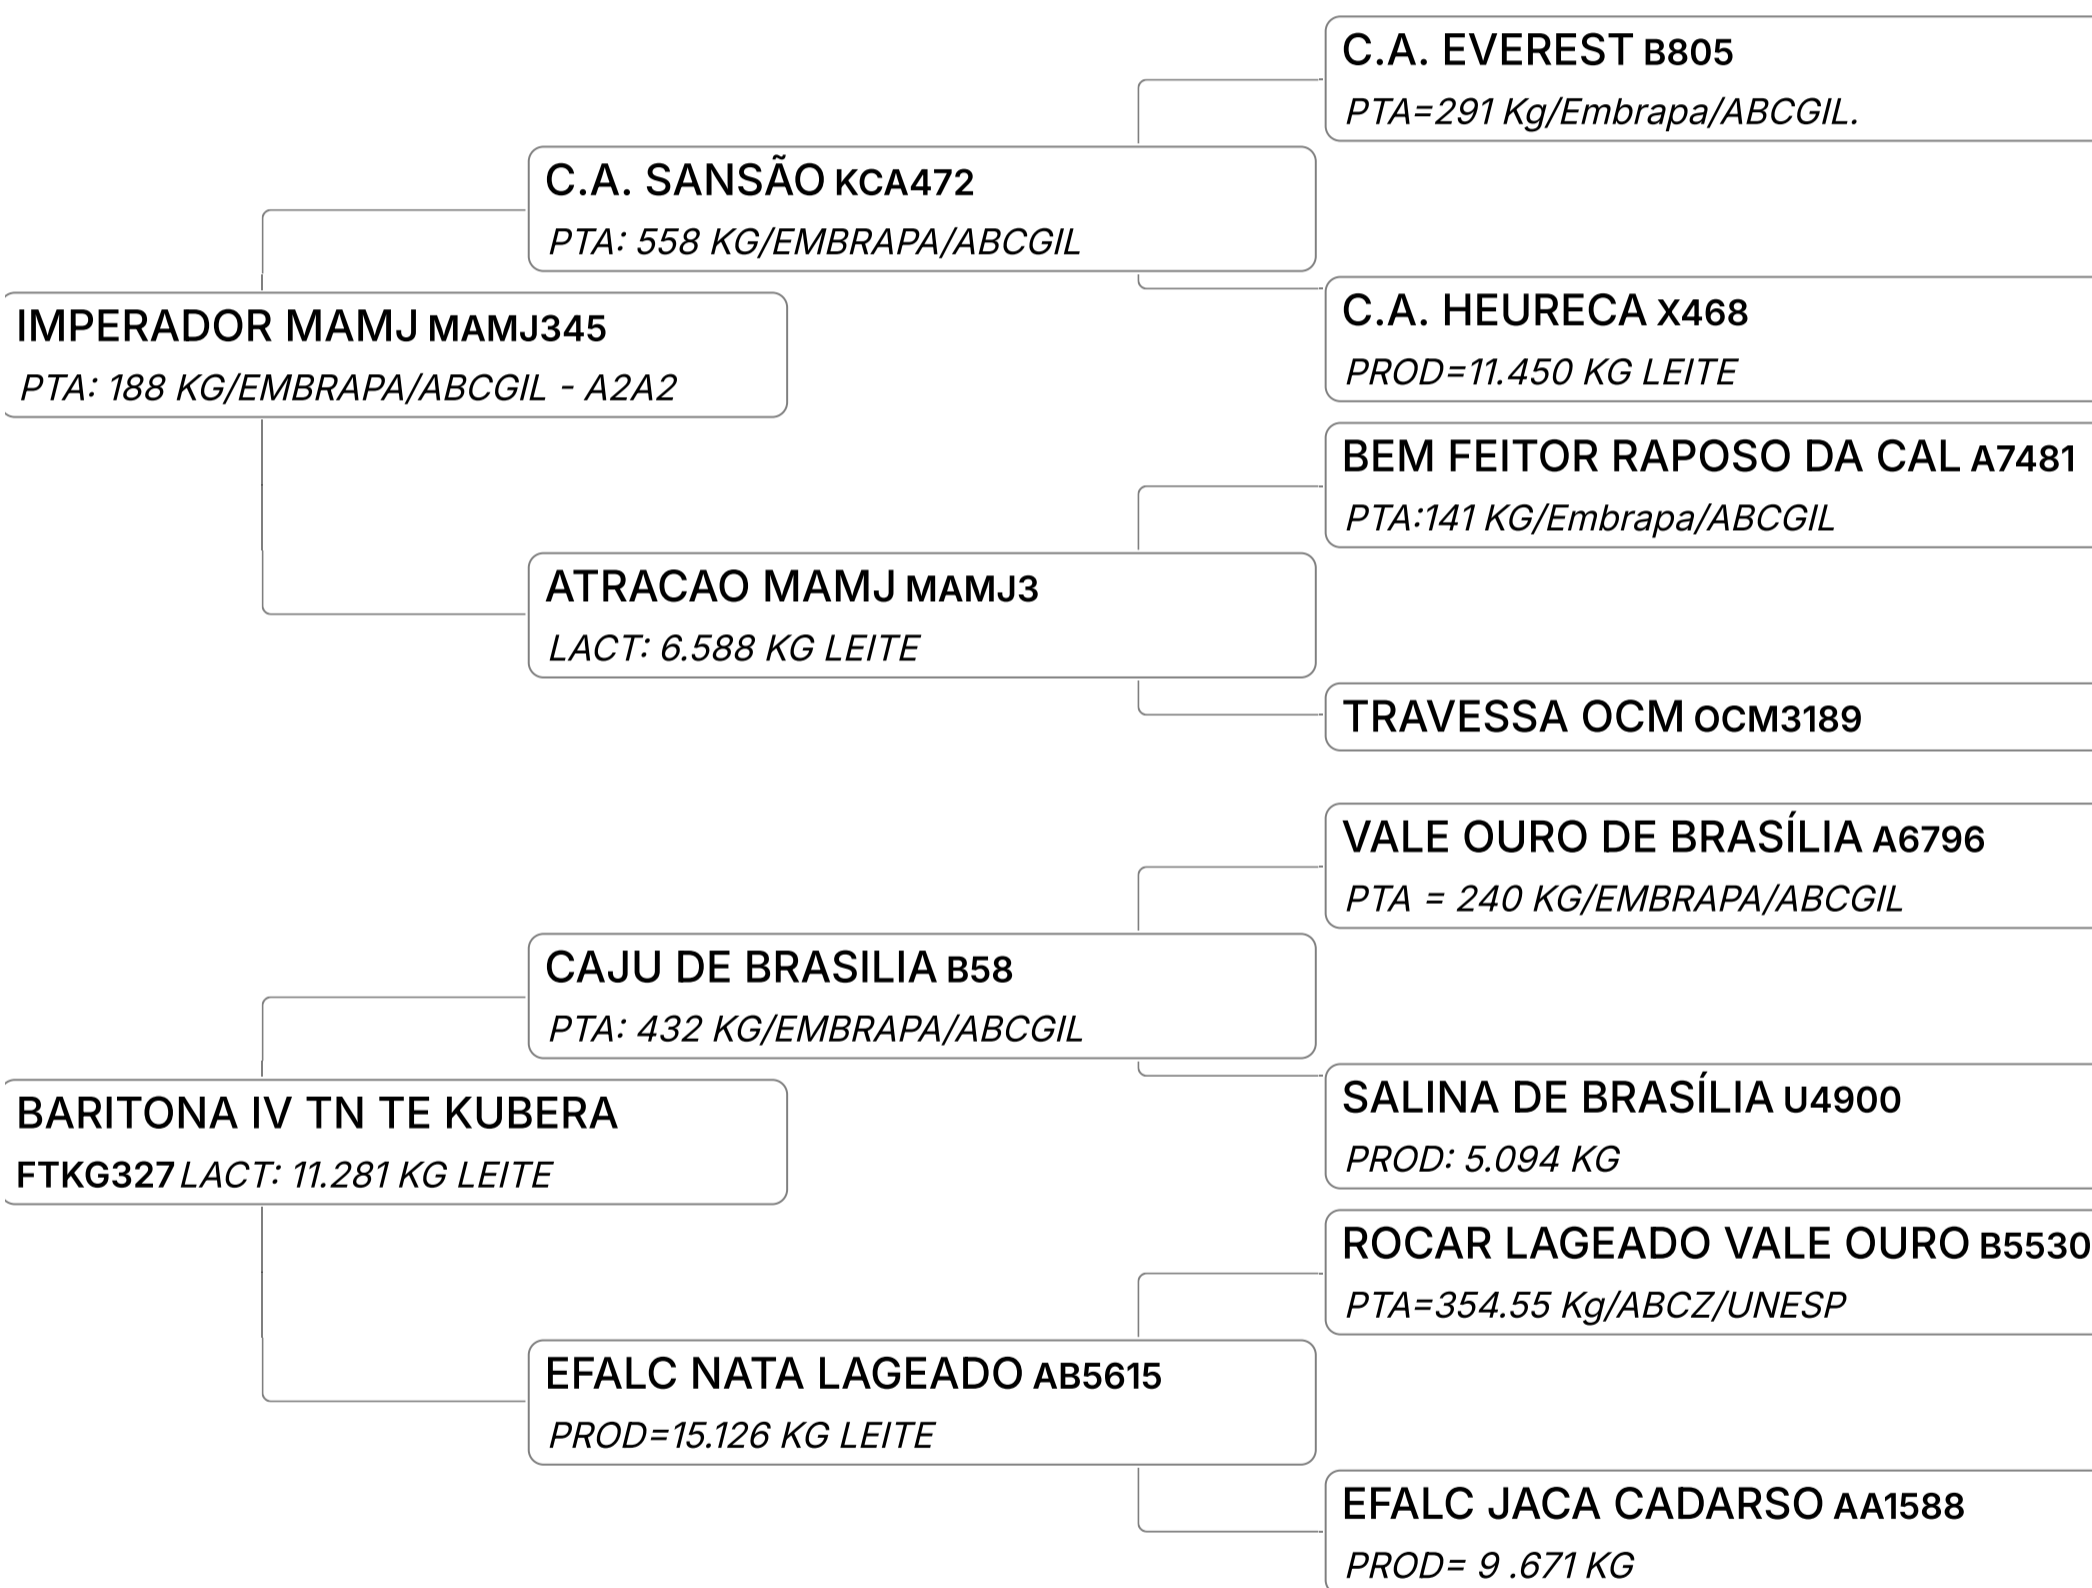

B-CASEINA
A2A2

GPTA : 633
KG

LEILÃO GIR LEITEIRO FAZENDA SÃO FRANCISCO

Lote

36

PROVA JABAQUARA (EVPF936)

Individual **Animal** | GIR LEITEIRO | Nasc: 18/11/2021 | 34 Vendedor **FAZENDA SÃO FRANCISCO**
FÊMEA meses