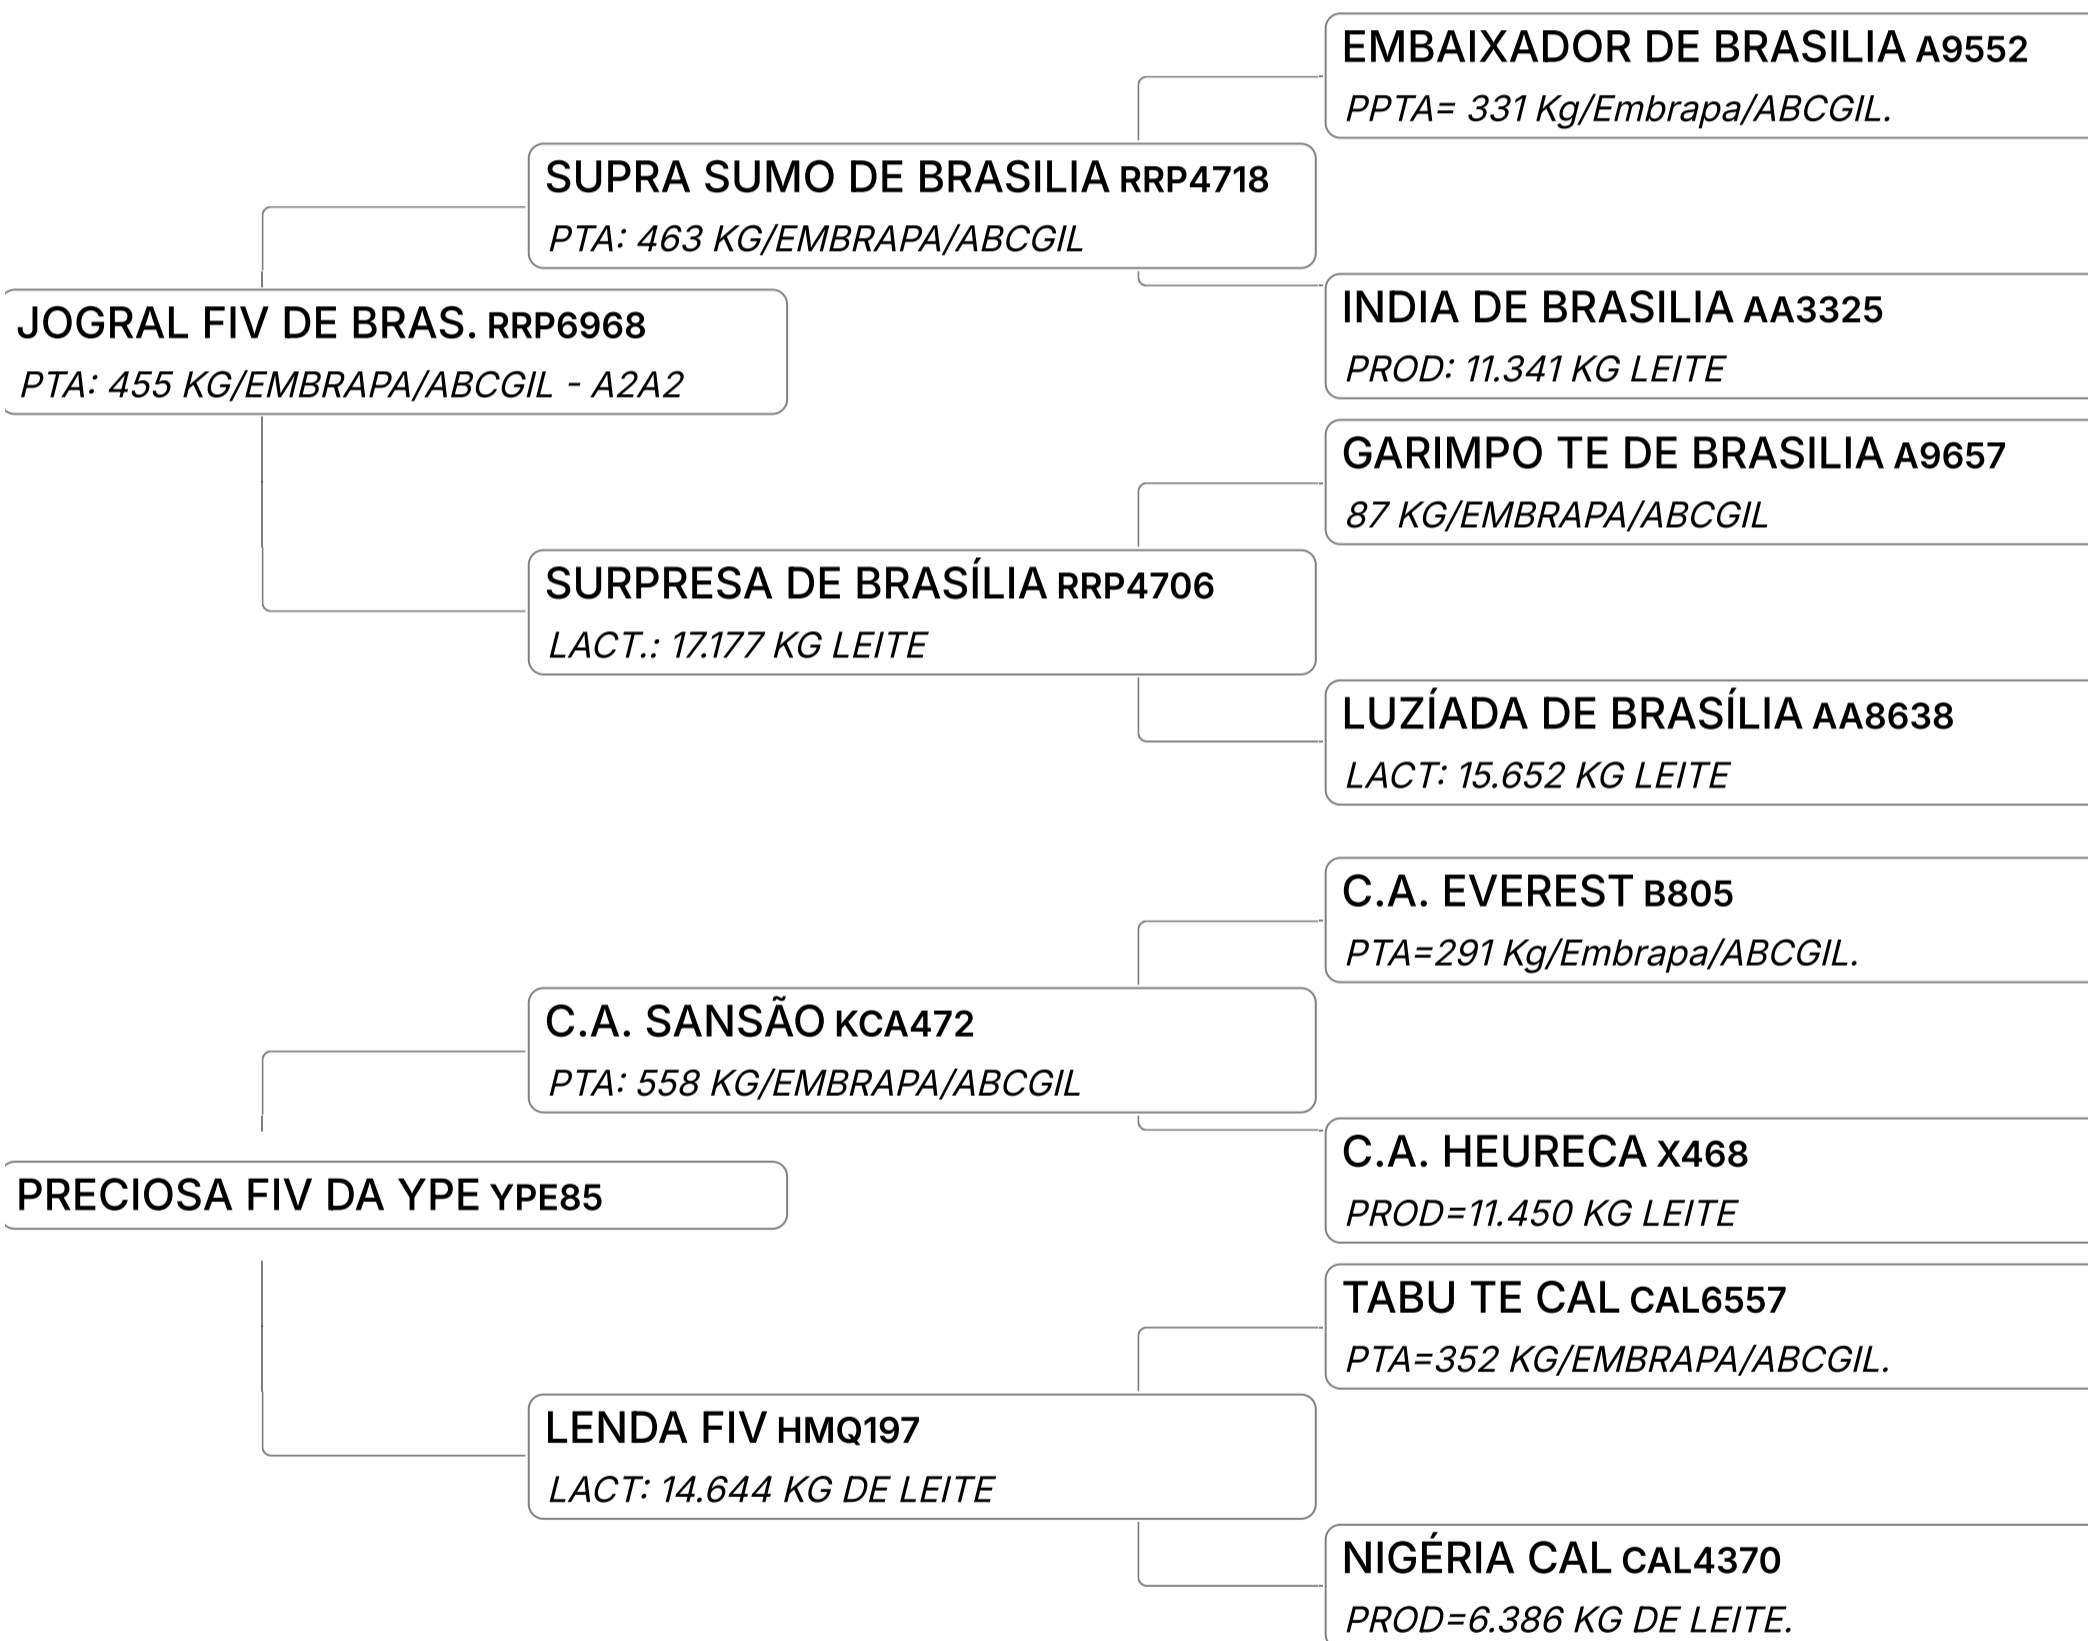

Lote

70

GATHUNO FIV DA PAGG (GALE338)

Individual **Animal** | GIR LEITEIRO | Nasc: 11/08/2023 | 13 Vendedor **FAZENDA SÃO FRANCISCO**
MACHO meses