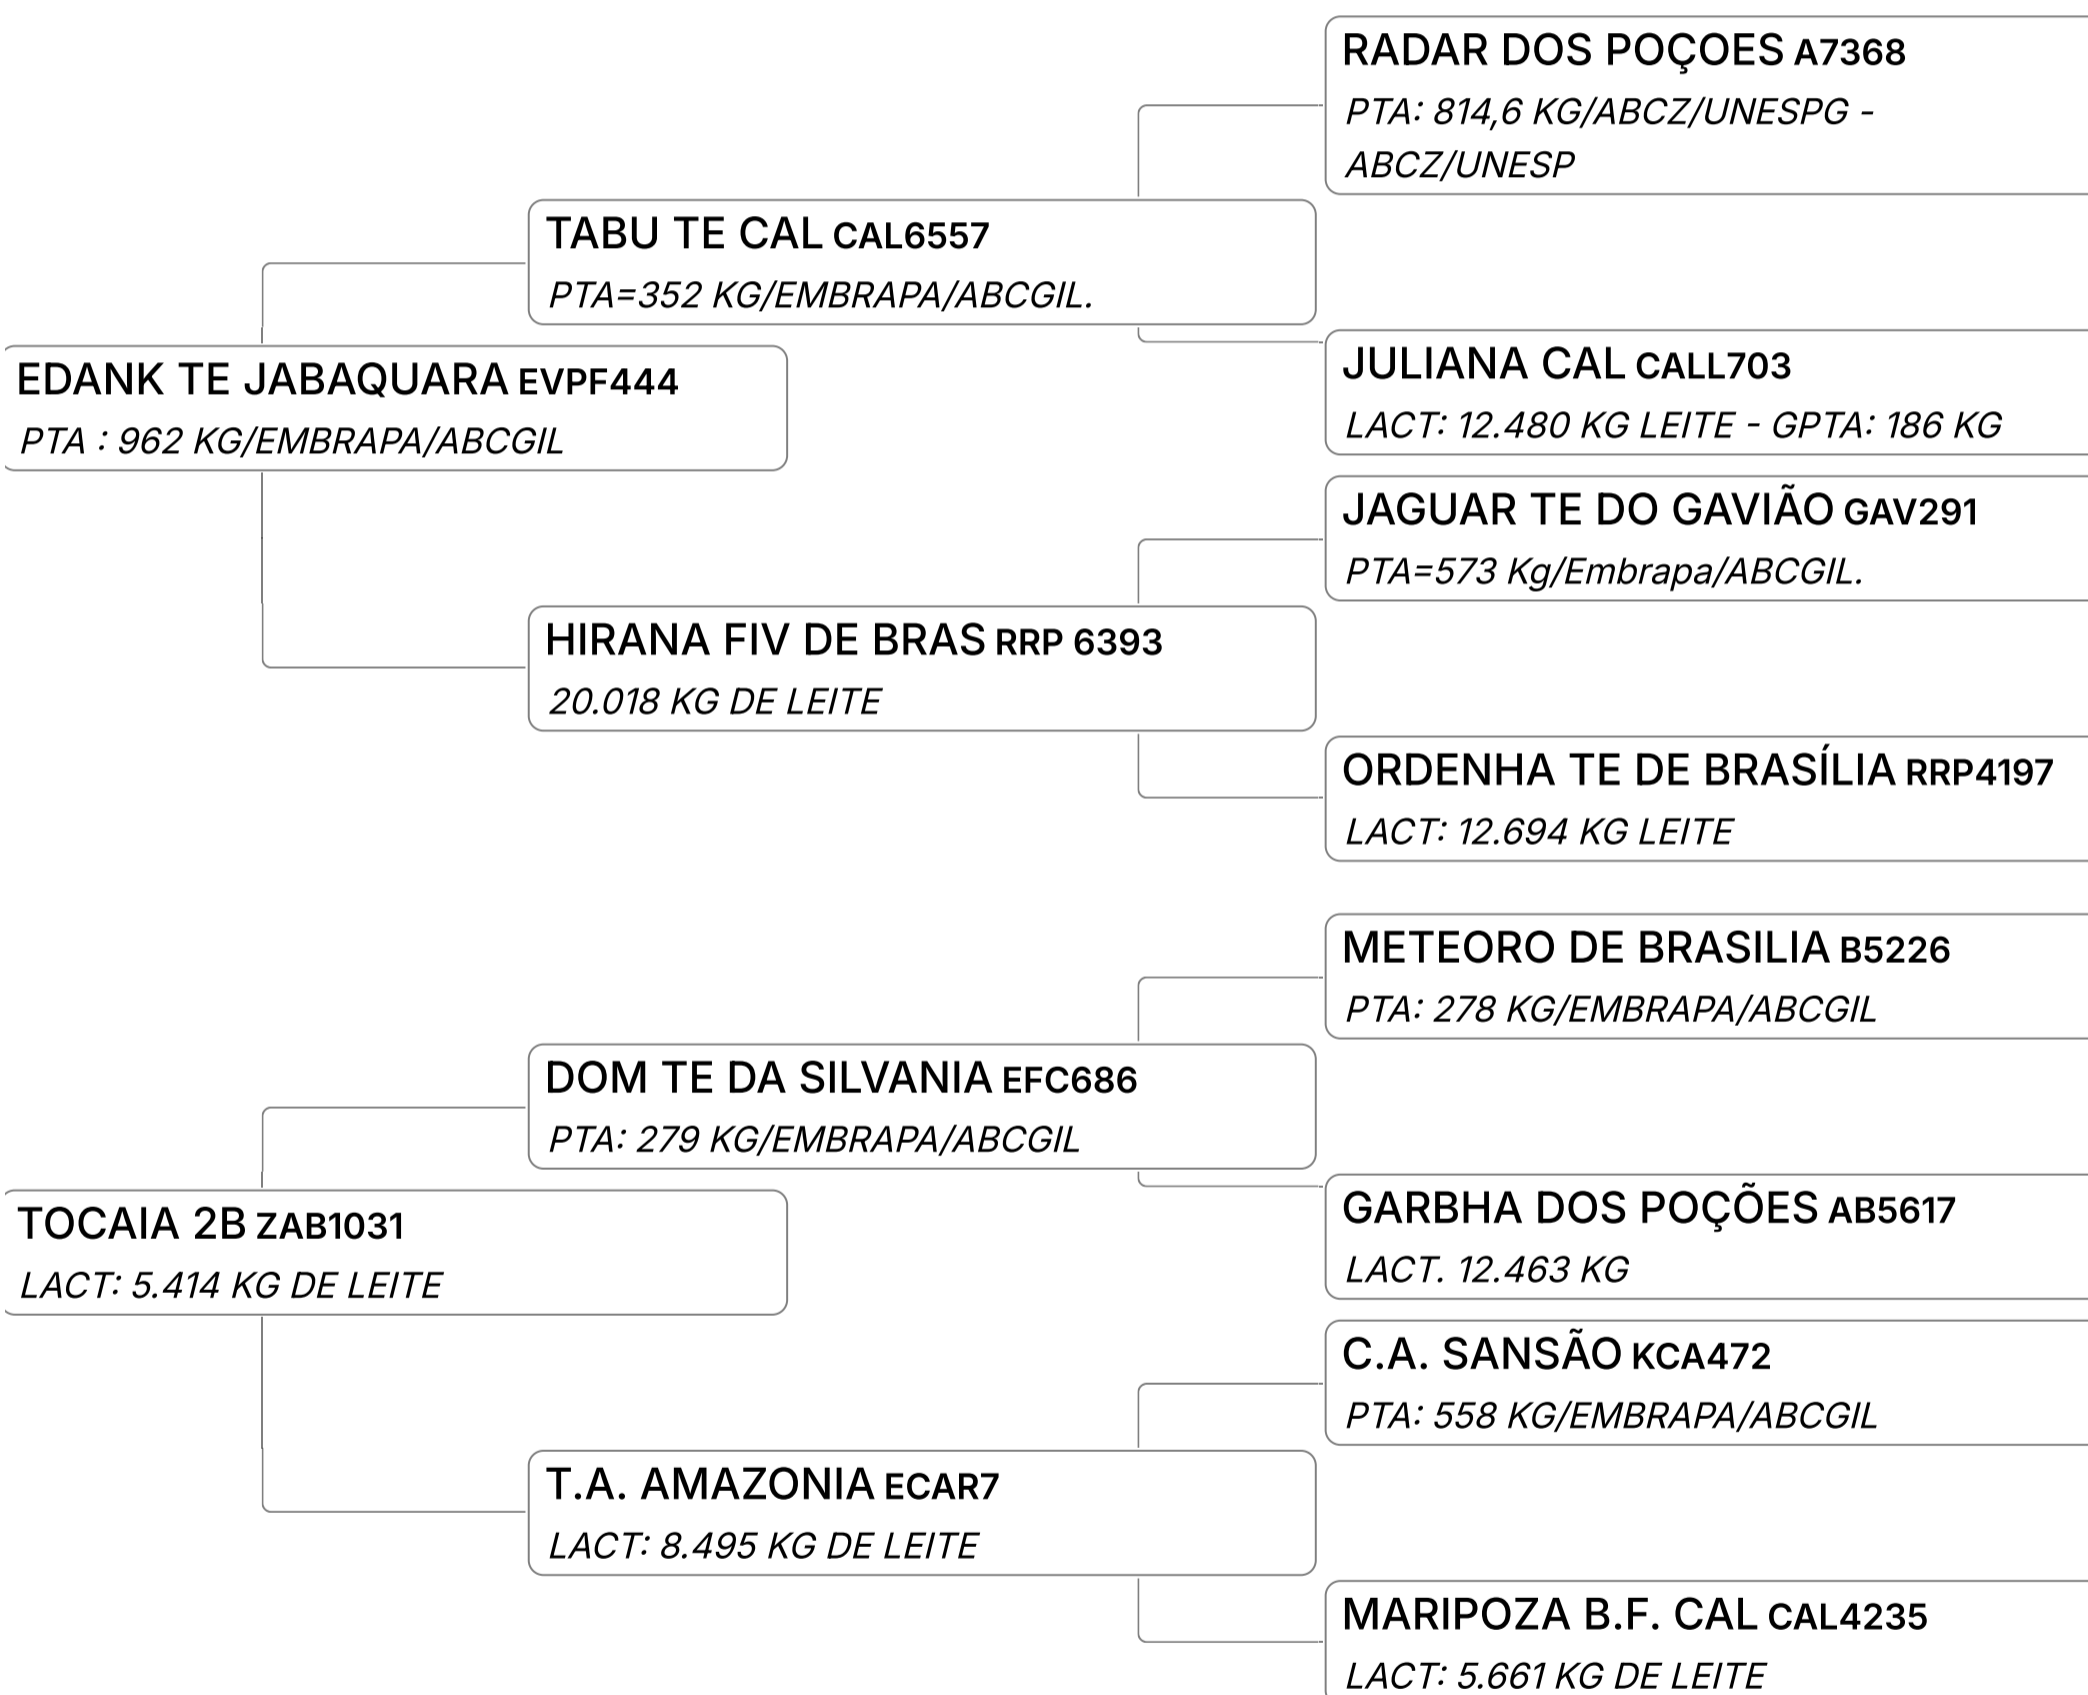

LEILÃO GIR LEITEIRO FAZENDA SÃO FRANCISCO

Lote

56

GUARANI FIV DA PAGG (GALE204)

Individual **Animal** | GIR LEITEIRO | Nasc: 11/04/2023 | 17 Vendedor **FAZENDA SÃO FRANCISCO**
FÊMEA meses

GPTA : 675
KG

B-CASEINA
A1A2