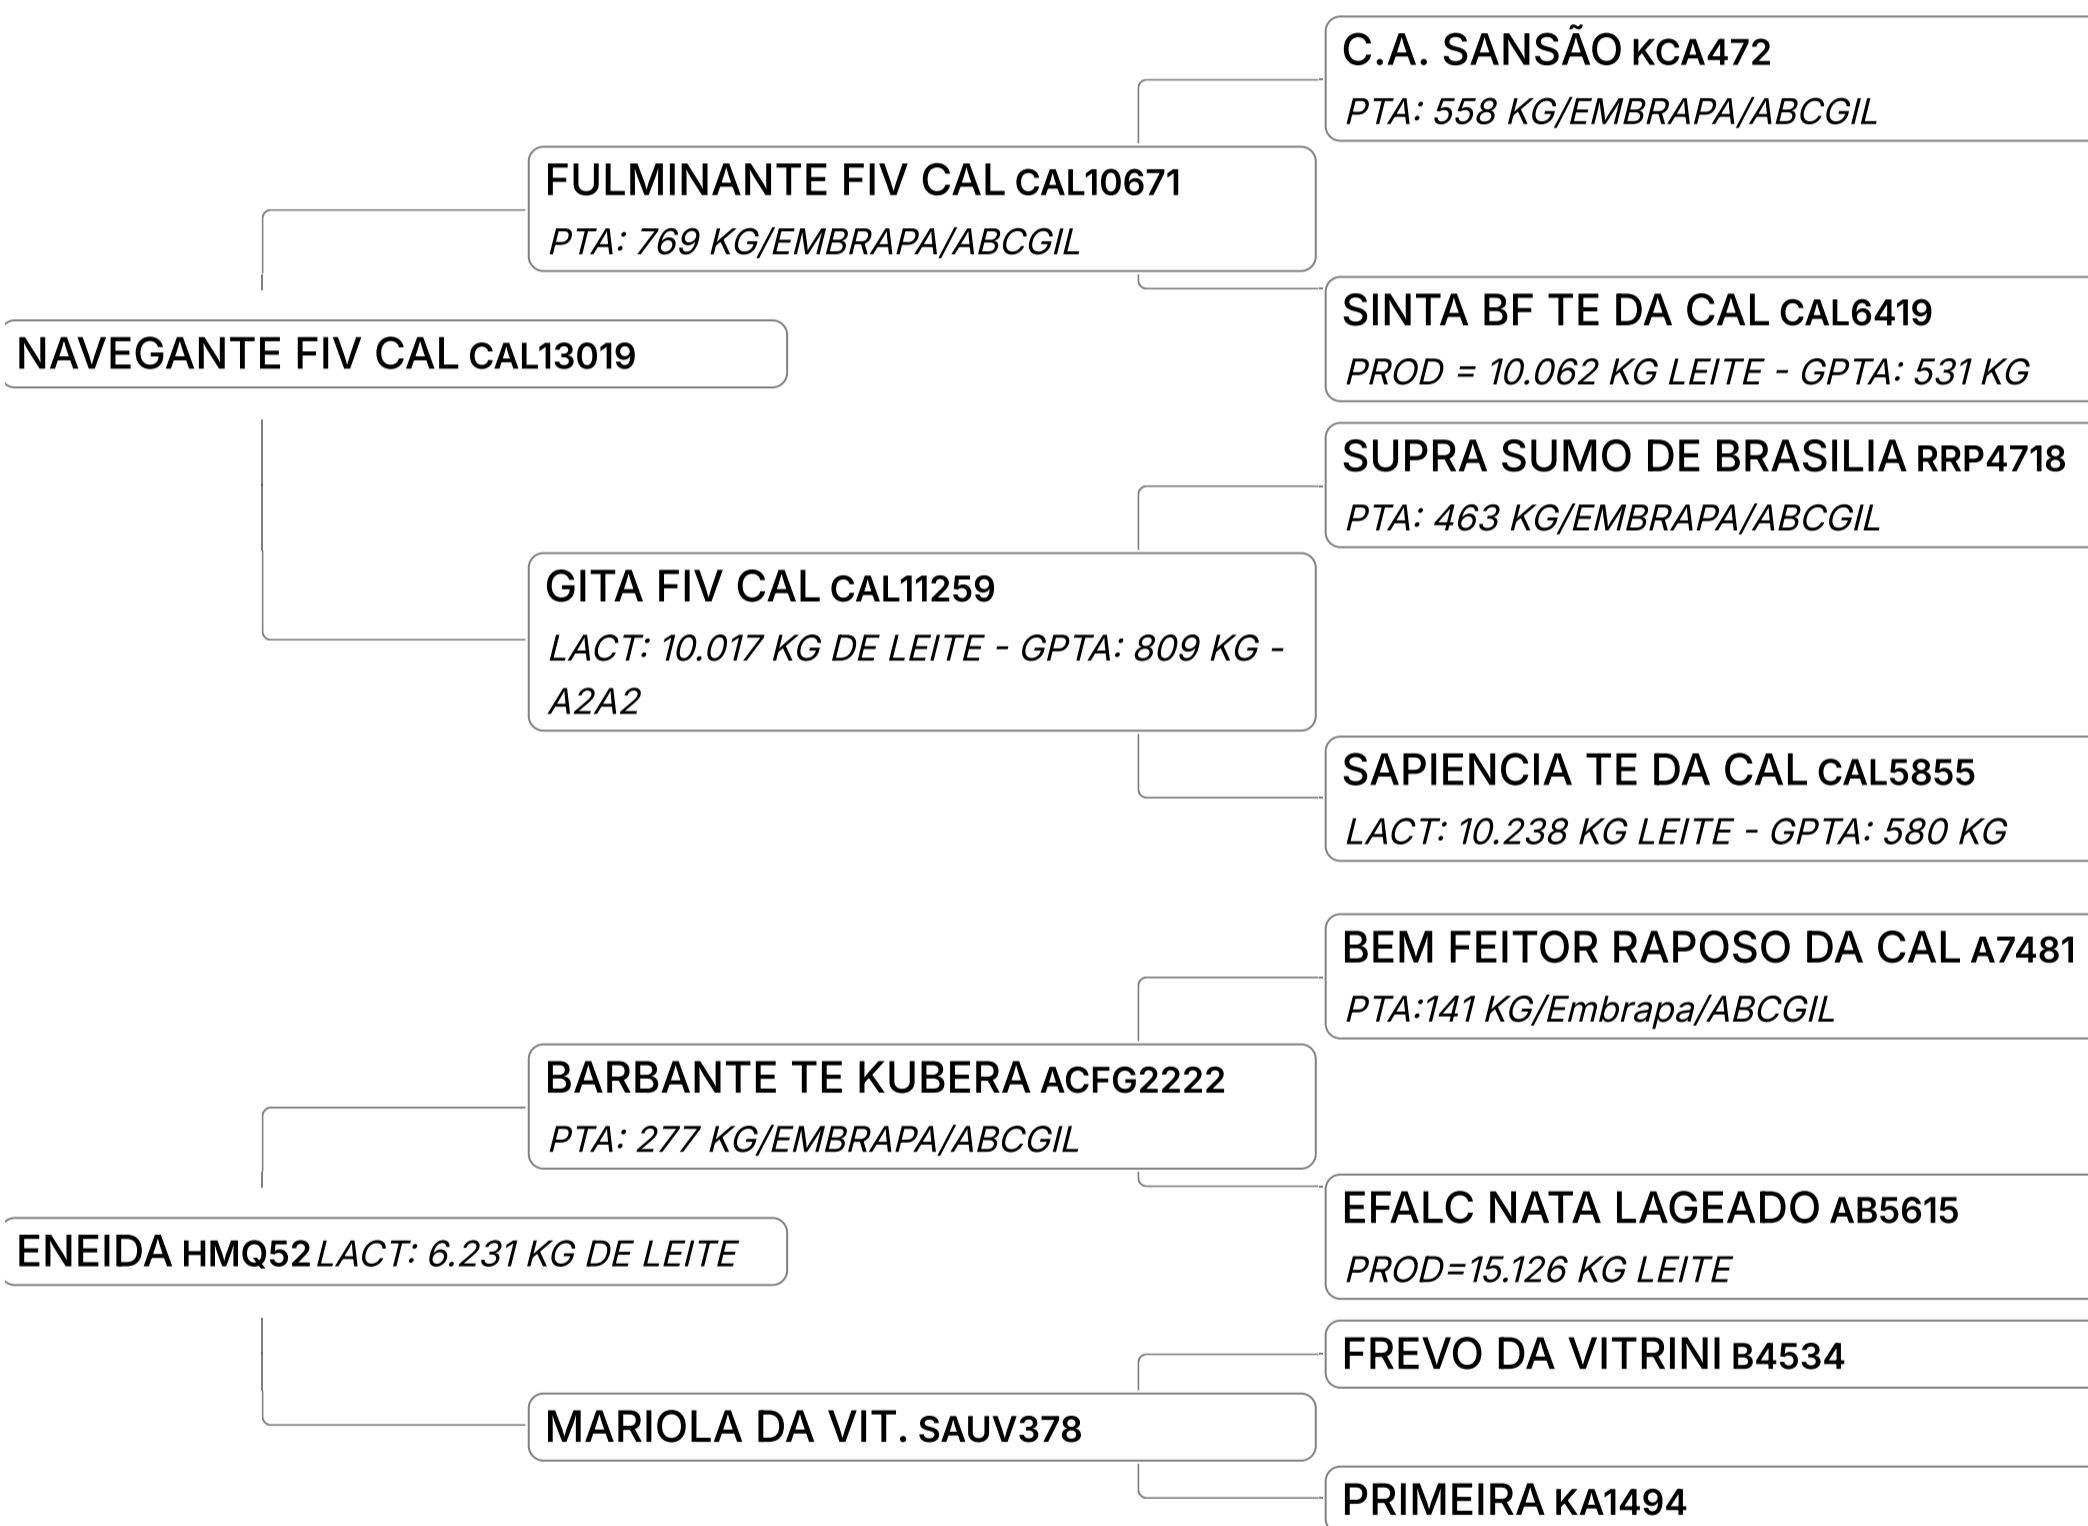

Q PRENHA DE EMBRIÃO, SEXADO DE FÊMEA, DO ACASALAMENTO (PRECIOSA FIV DA YPE x SIEMERS ZAS PATAN) COM P. PARTO PARA 09/04/25.

B-CASEINA
A2A2

GPTA : 361
KG

Lote

27

GLICERINA FIV DA PAGG (GALE350)

Individual **Animal** | GIR LEITEIRO | Nasc: 16/08/2023 | 13 Vendedor **FAZENDA SÃO FRANCISCO**
FÊMEA meses