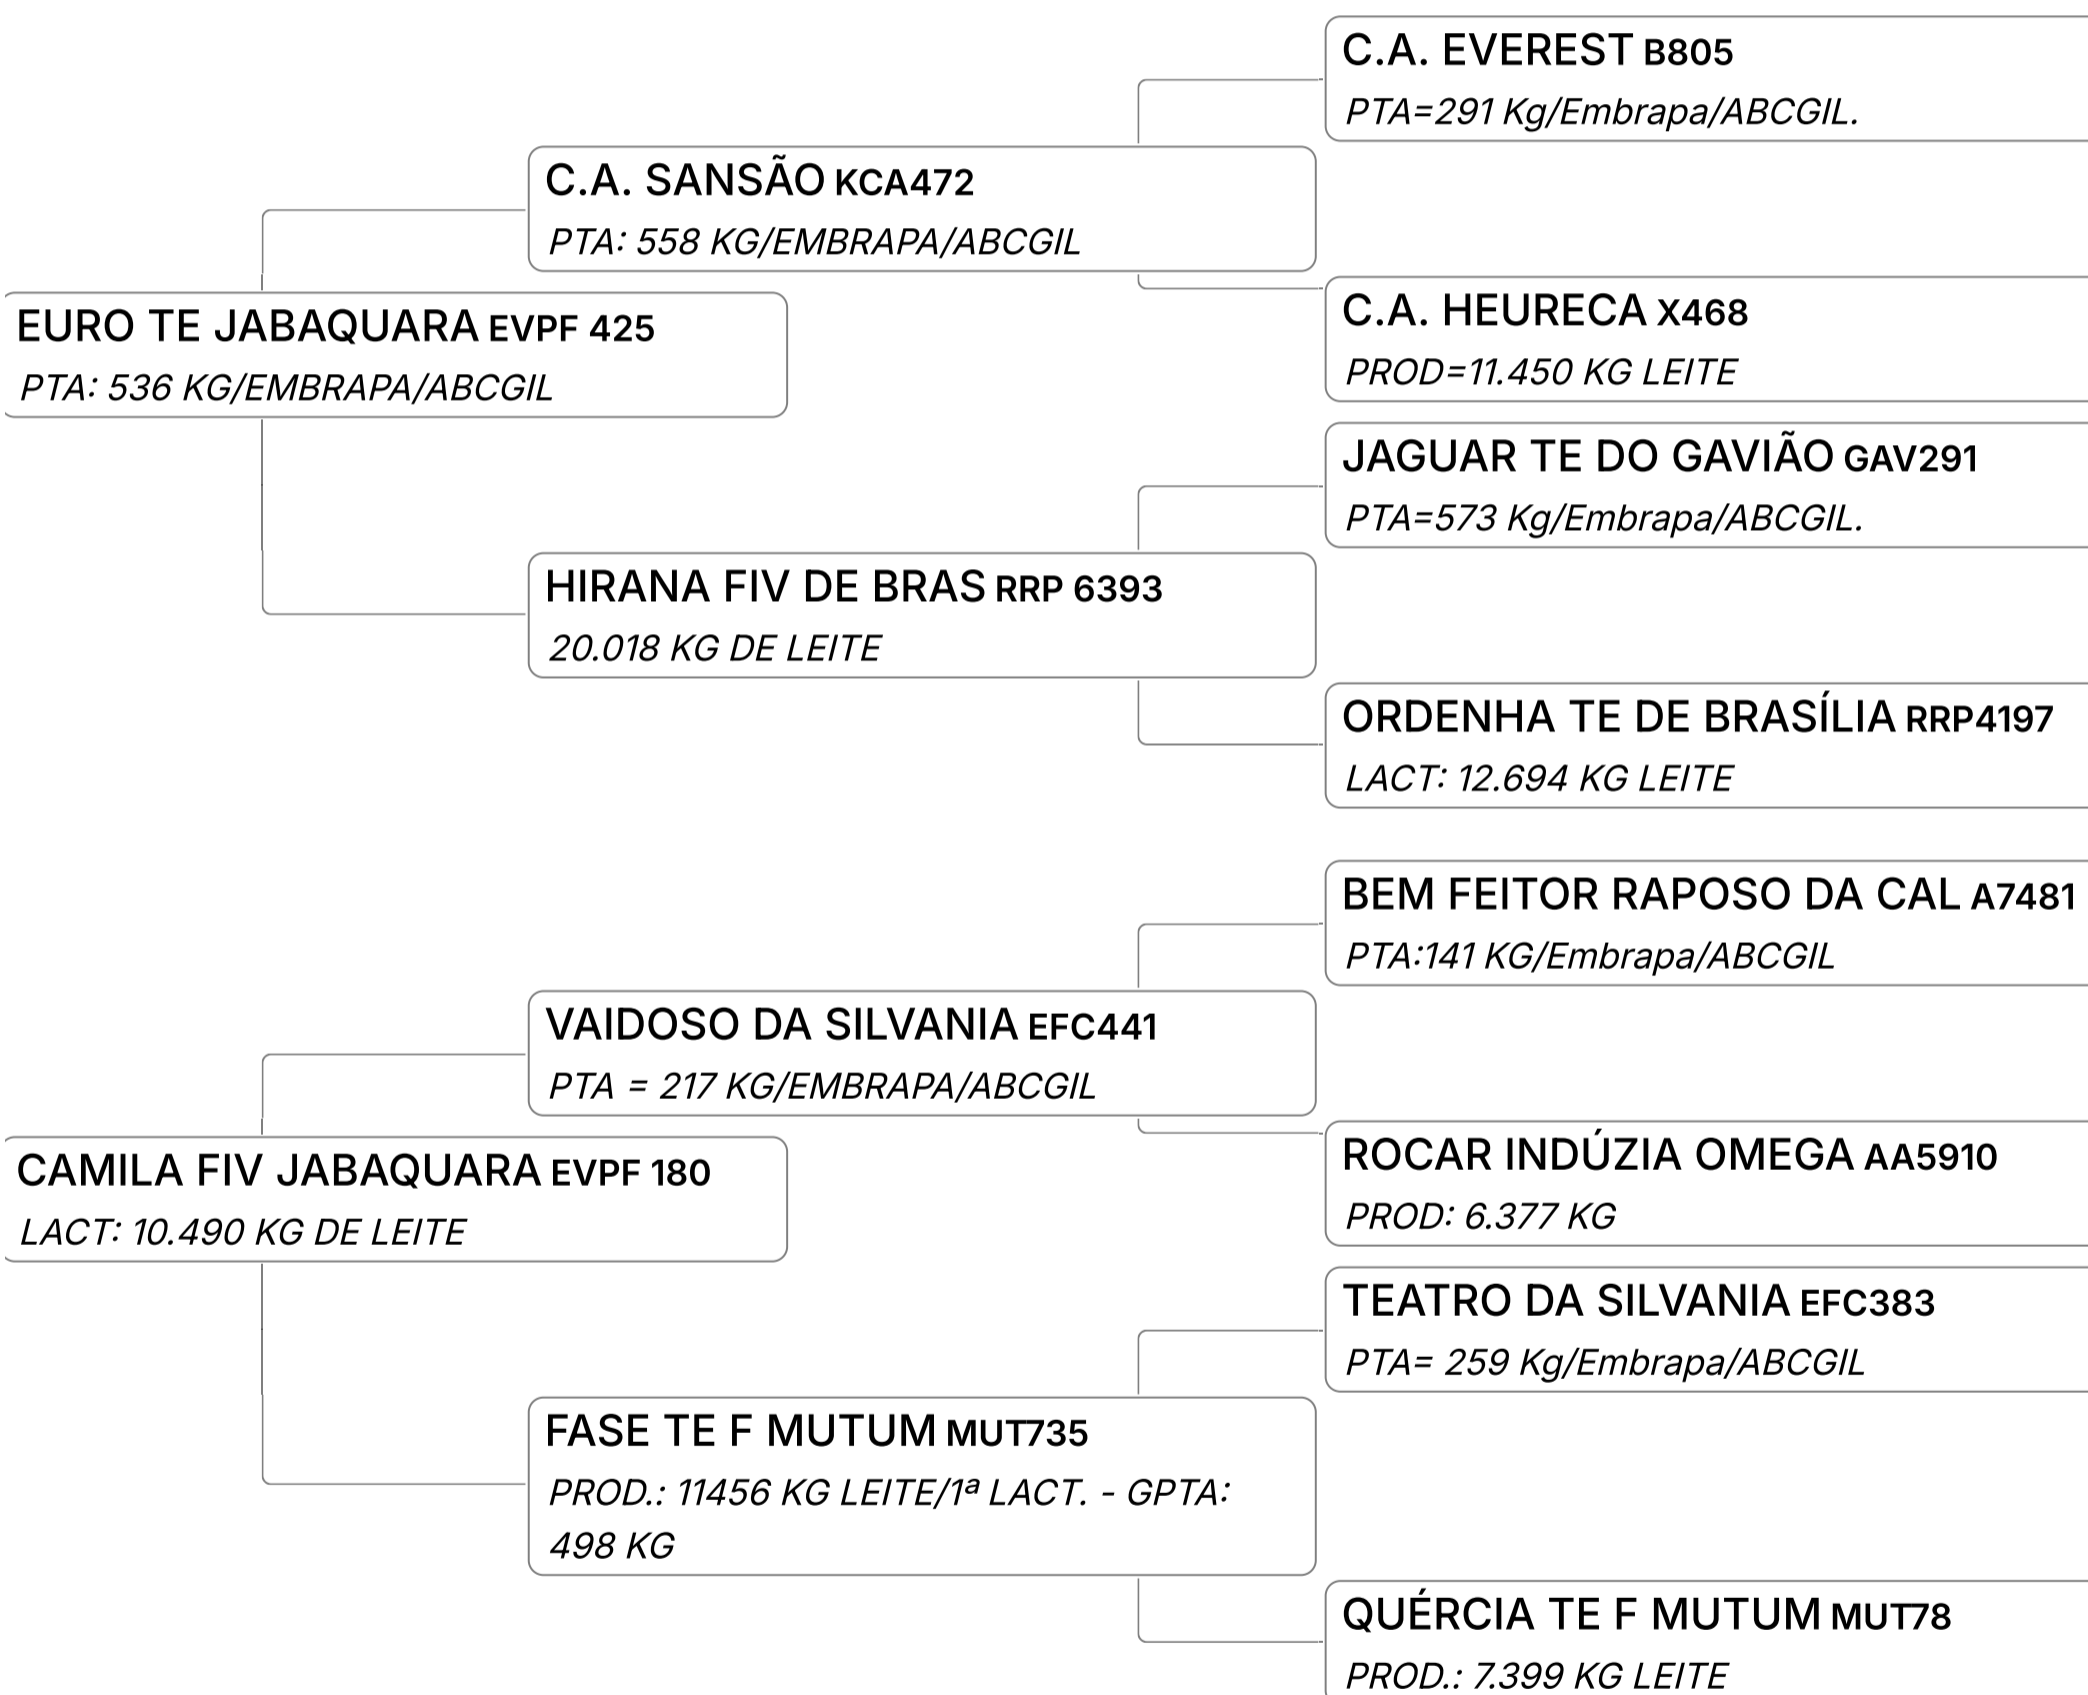

Lote

12

RANU FIV JABAQUARA (EVPF1078)

Individual **Animal** | GIR LEITEIRO | Nasc: 03/05/2022 | 28 Vendedor **FAZENDA SÃO FRANCISCO**
FÊMEA meses

Q PRENHA DE EMBRIÃO DO ACASALAMENTO (HEMA FIV DA MORRO ALTO x AOT RUW STEVE-ET) COM P. PARTO PARA 18/05/25.

GPTA : 380
KG

B-CASEINA
A2A2