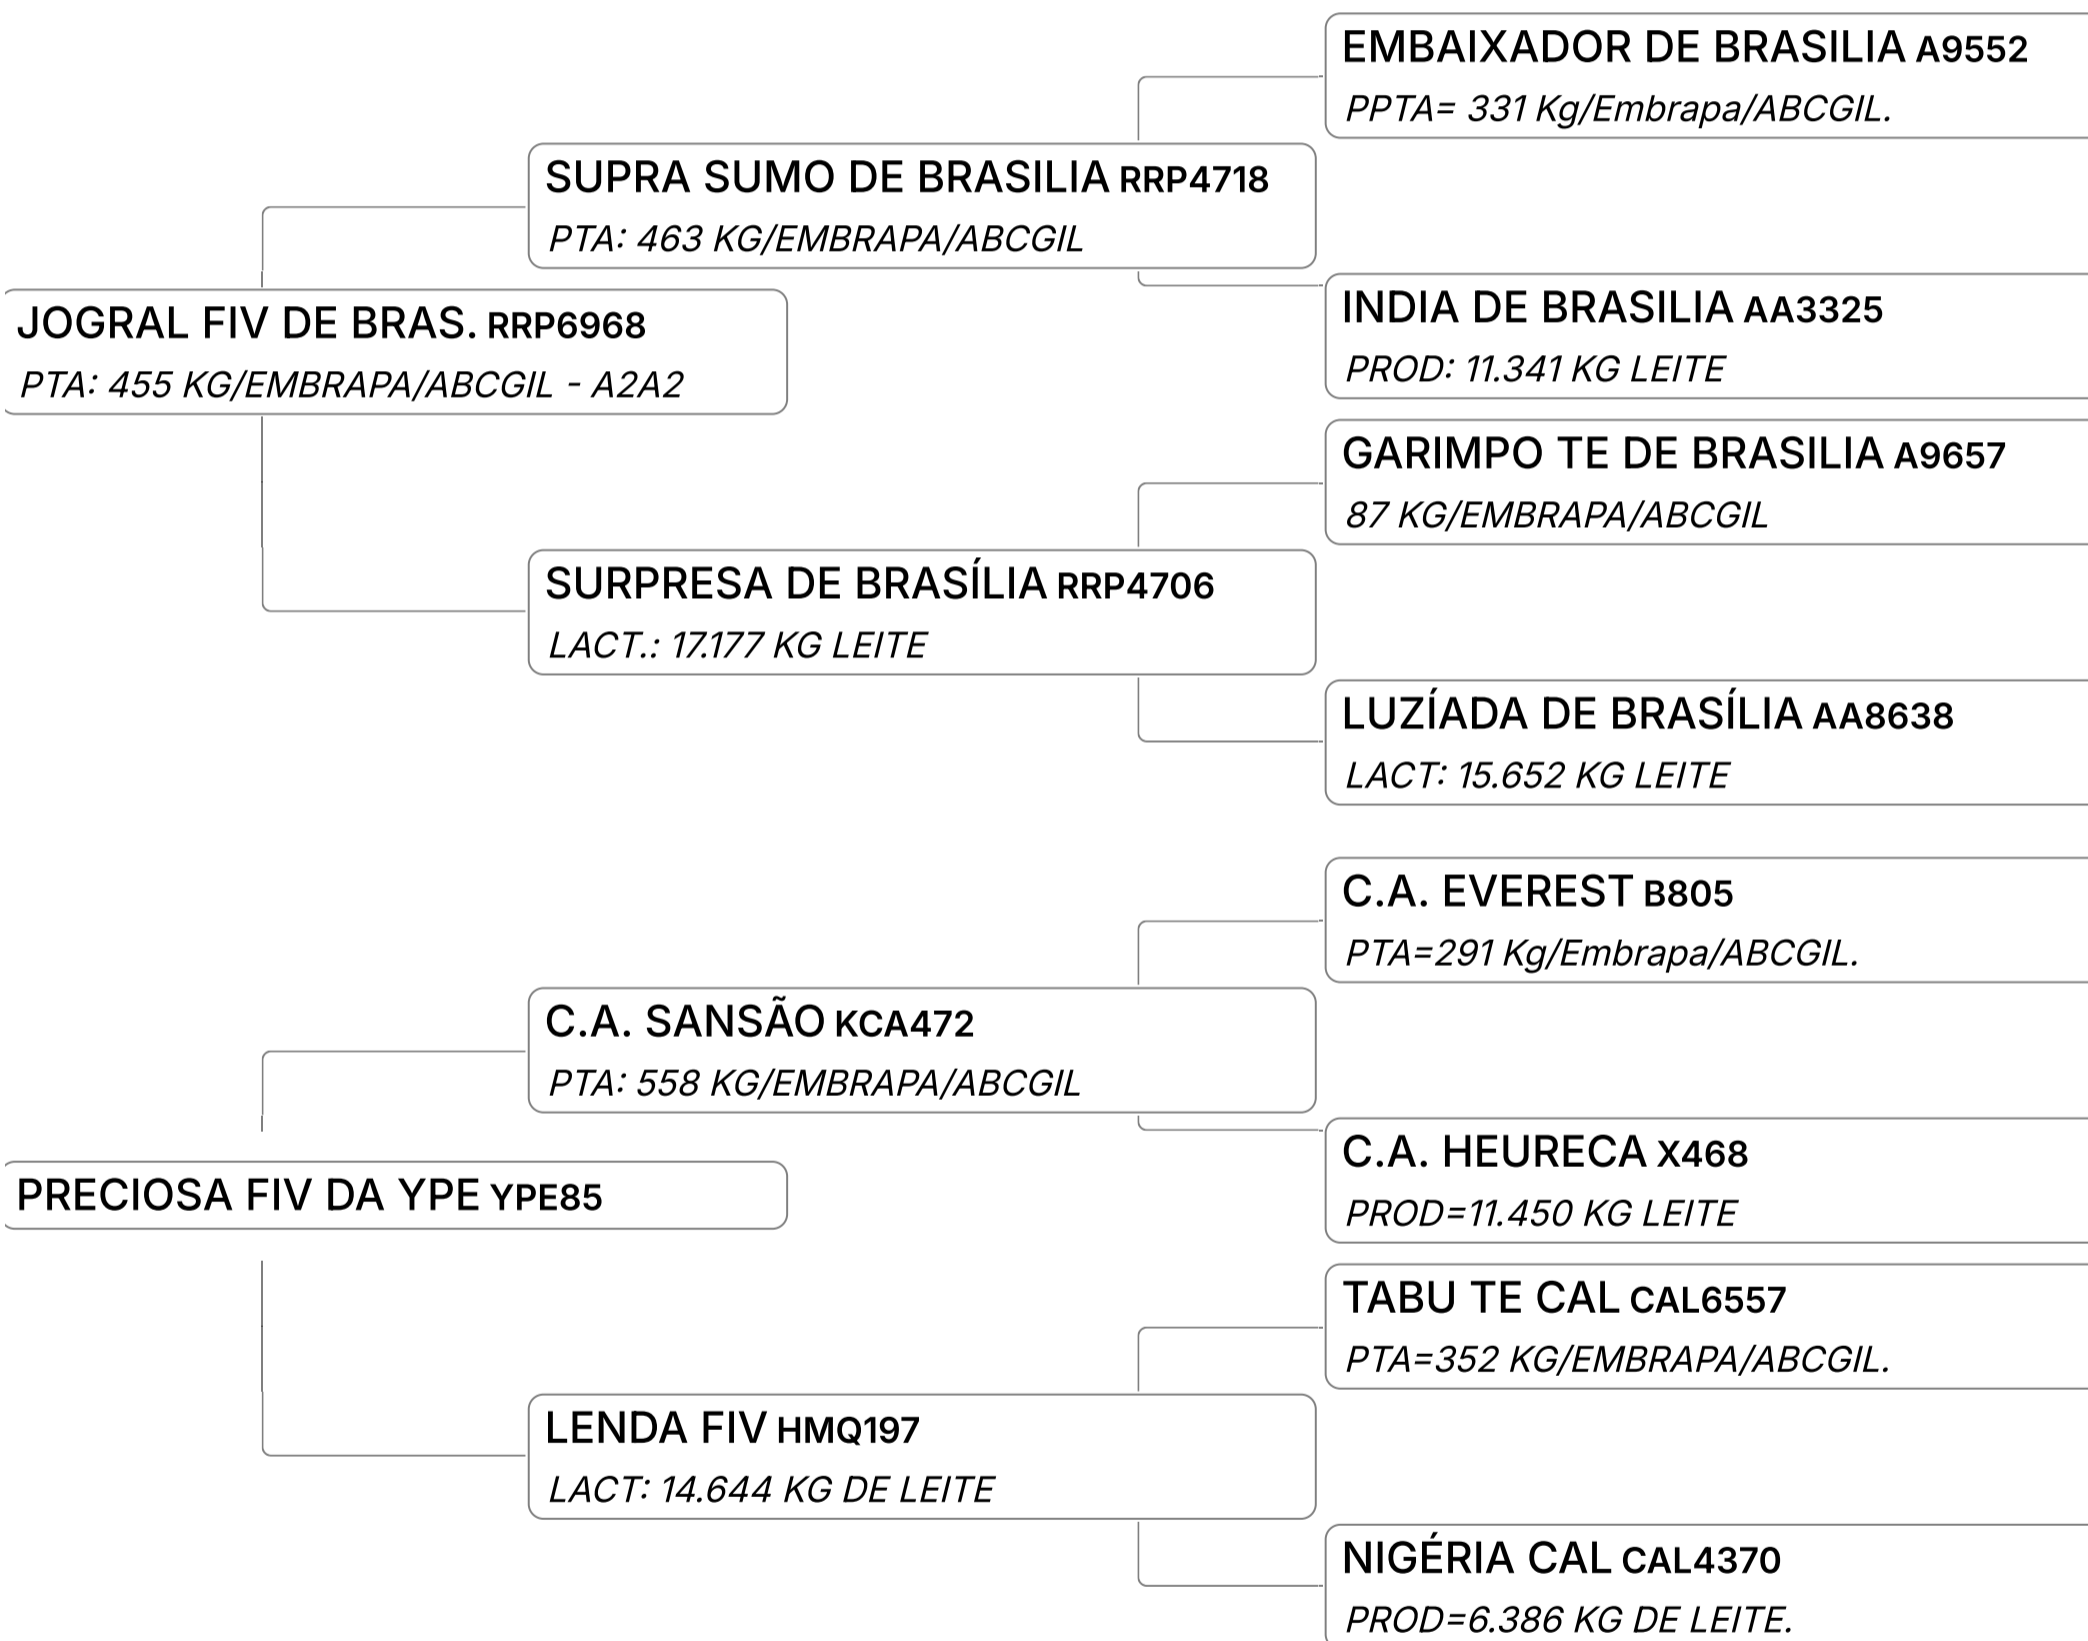

LEILÃO GIR LEITEIRO FAZENDA SÃO FRANCISCO

Lote

8

GENEBRAS FIV DA PAGG (GALE238)

Individual **Animal** | GIR LEITEIRO | FÊMEA | Nasc: 17/05/2023 | 16 meses | Vendedor **FAZENDA SÃO FRANCISCO**

B-CASEINA
A2A2

GPTA : 446
KG