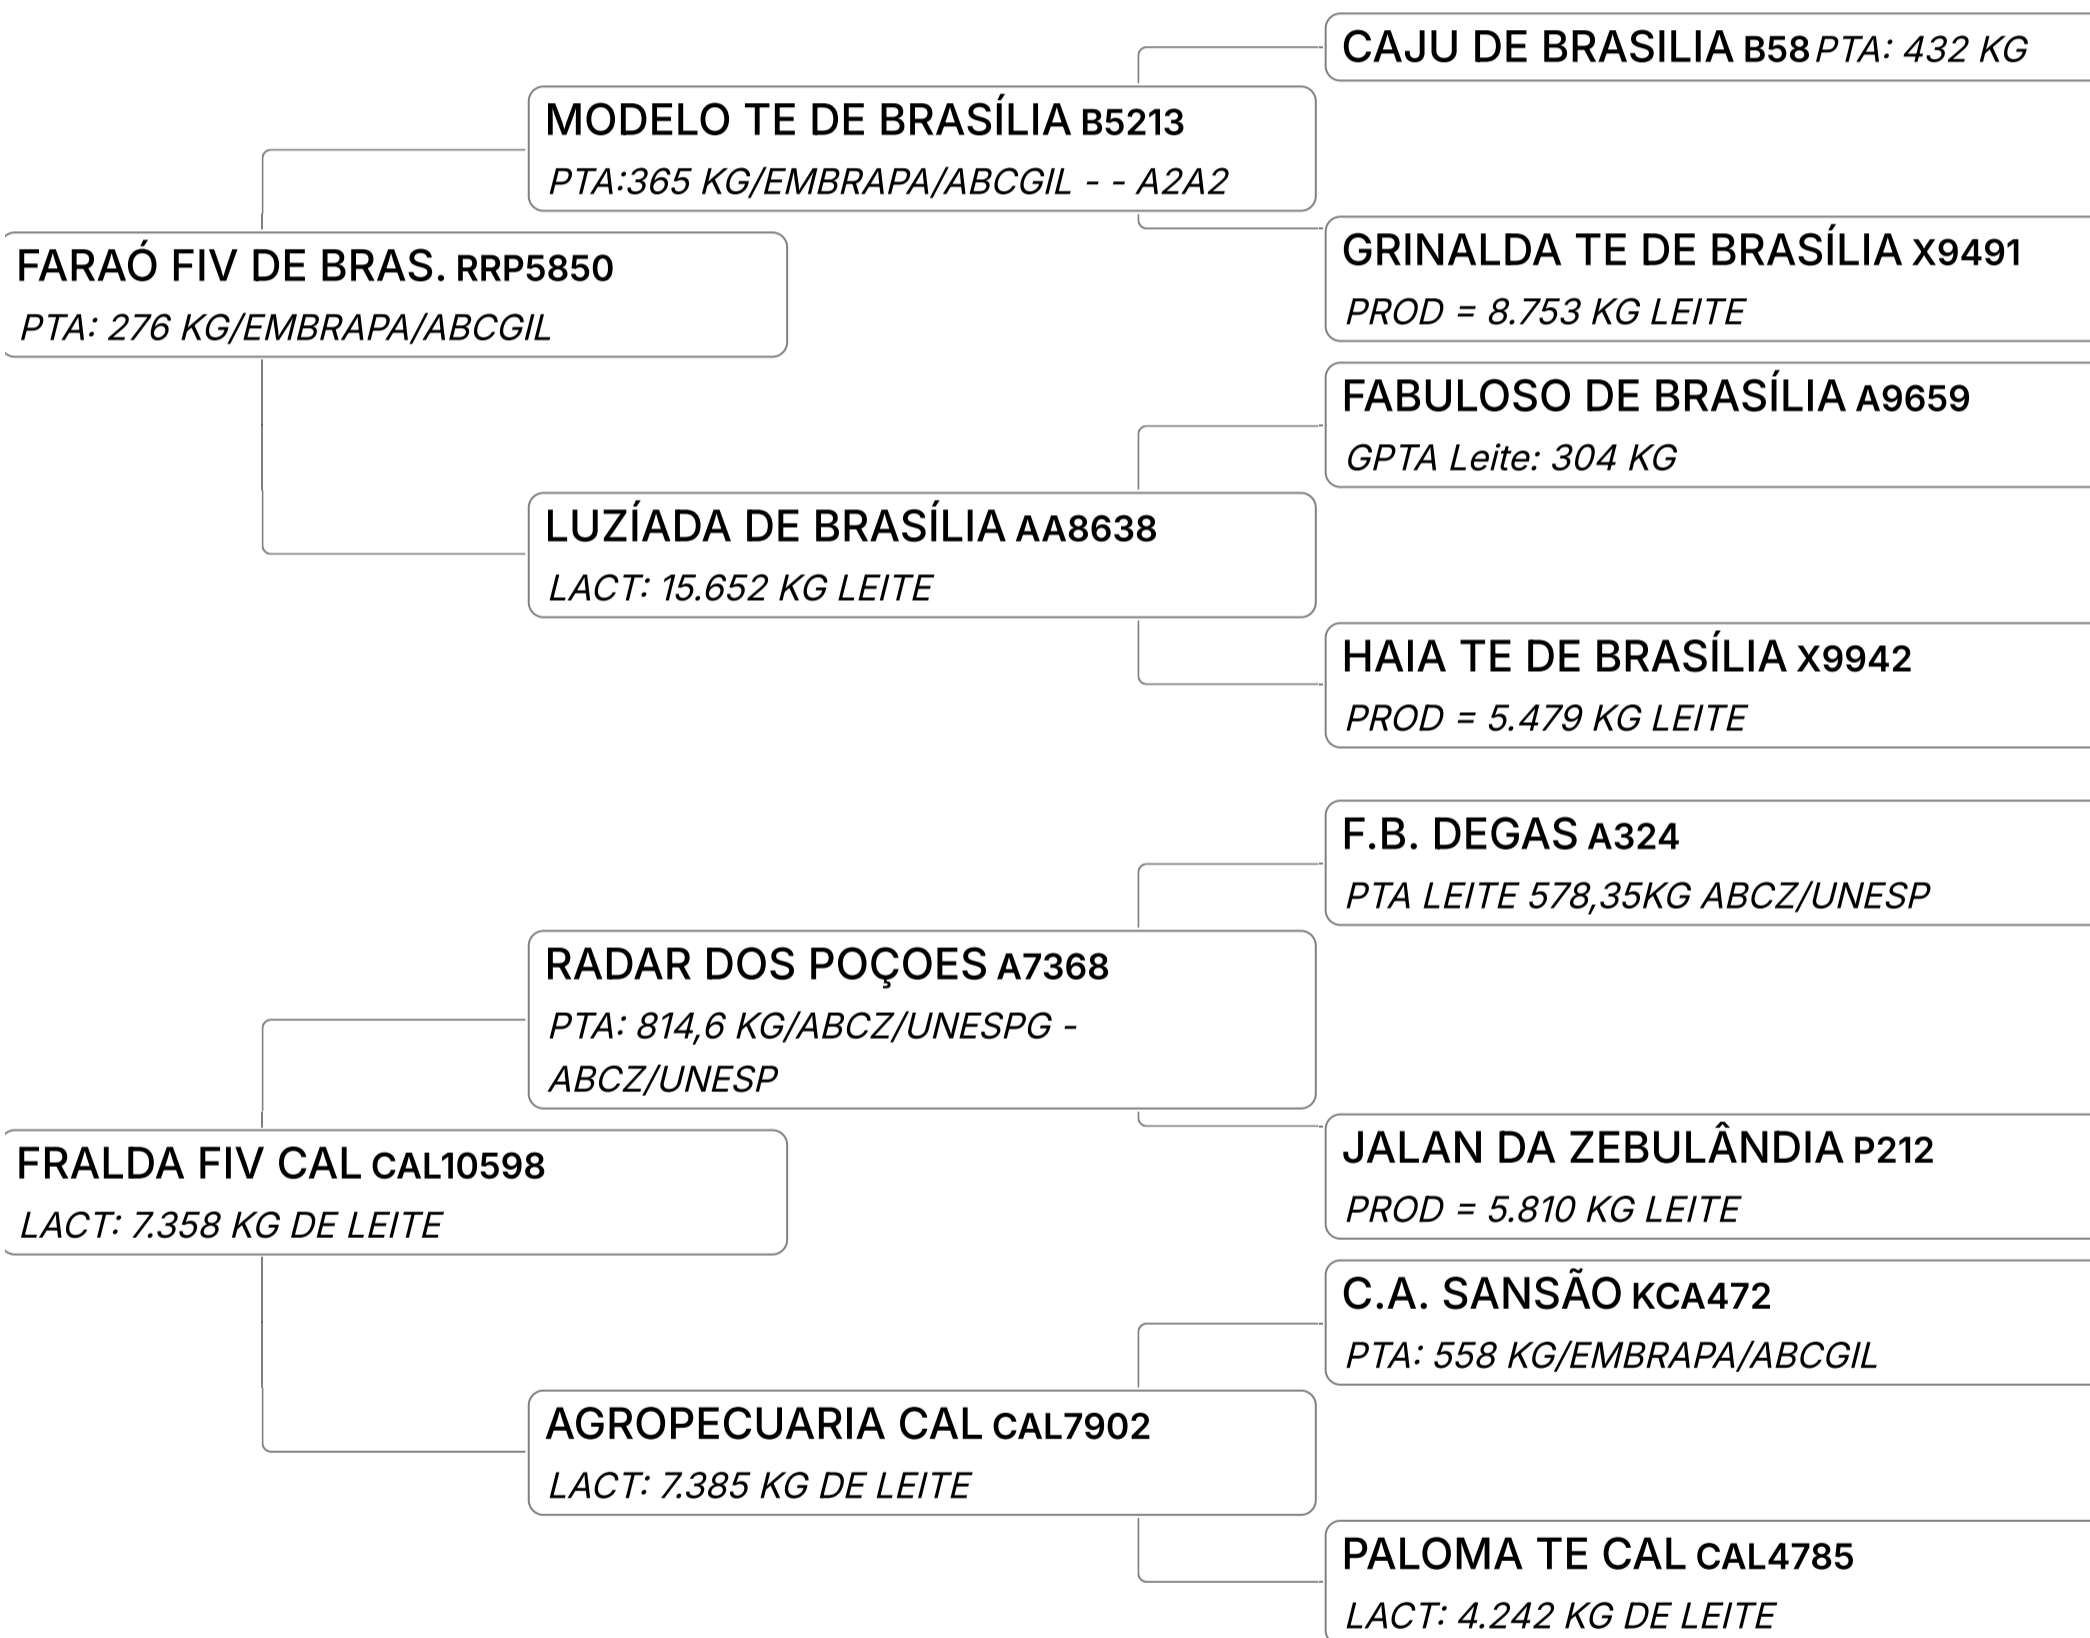

Q PRENHA DE EMBRIÃO, SEXADO DE FÊMEA, DO ACASALAMENTO (OLINDA FIV DO BASA x QUERO QUERO FIV WAD) COM P. PARTO PARA 09/04/25.

GPTA : 593
KG

B-CASEINA
A2A2

Lote

20

GUIMBA FIV DA PAGG (GALE205)

Individual **Animal** | GIR LEITEIRO | Nasc: 12/04/2023 | 17 Vendedor **FAZENDA SÃO FRANCISCO**
FÊMEA meses