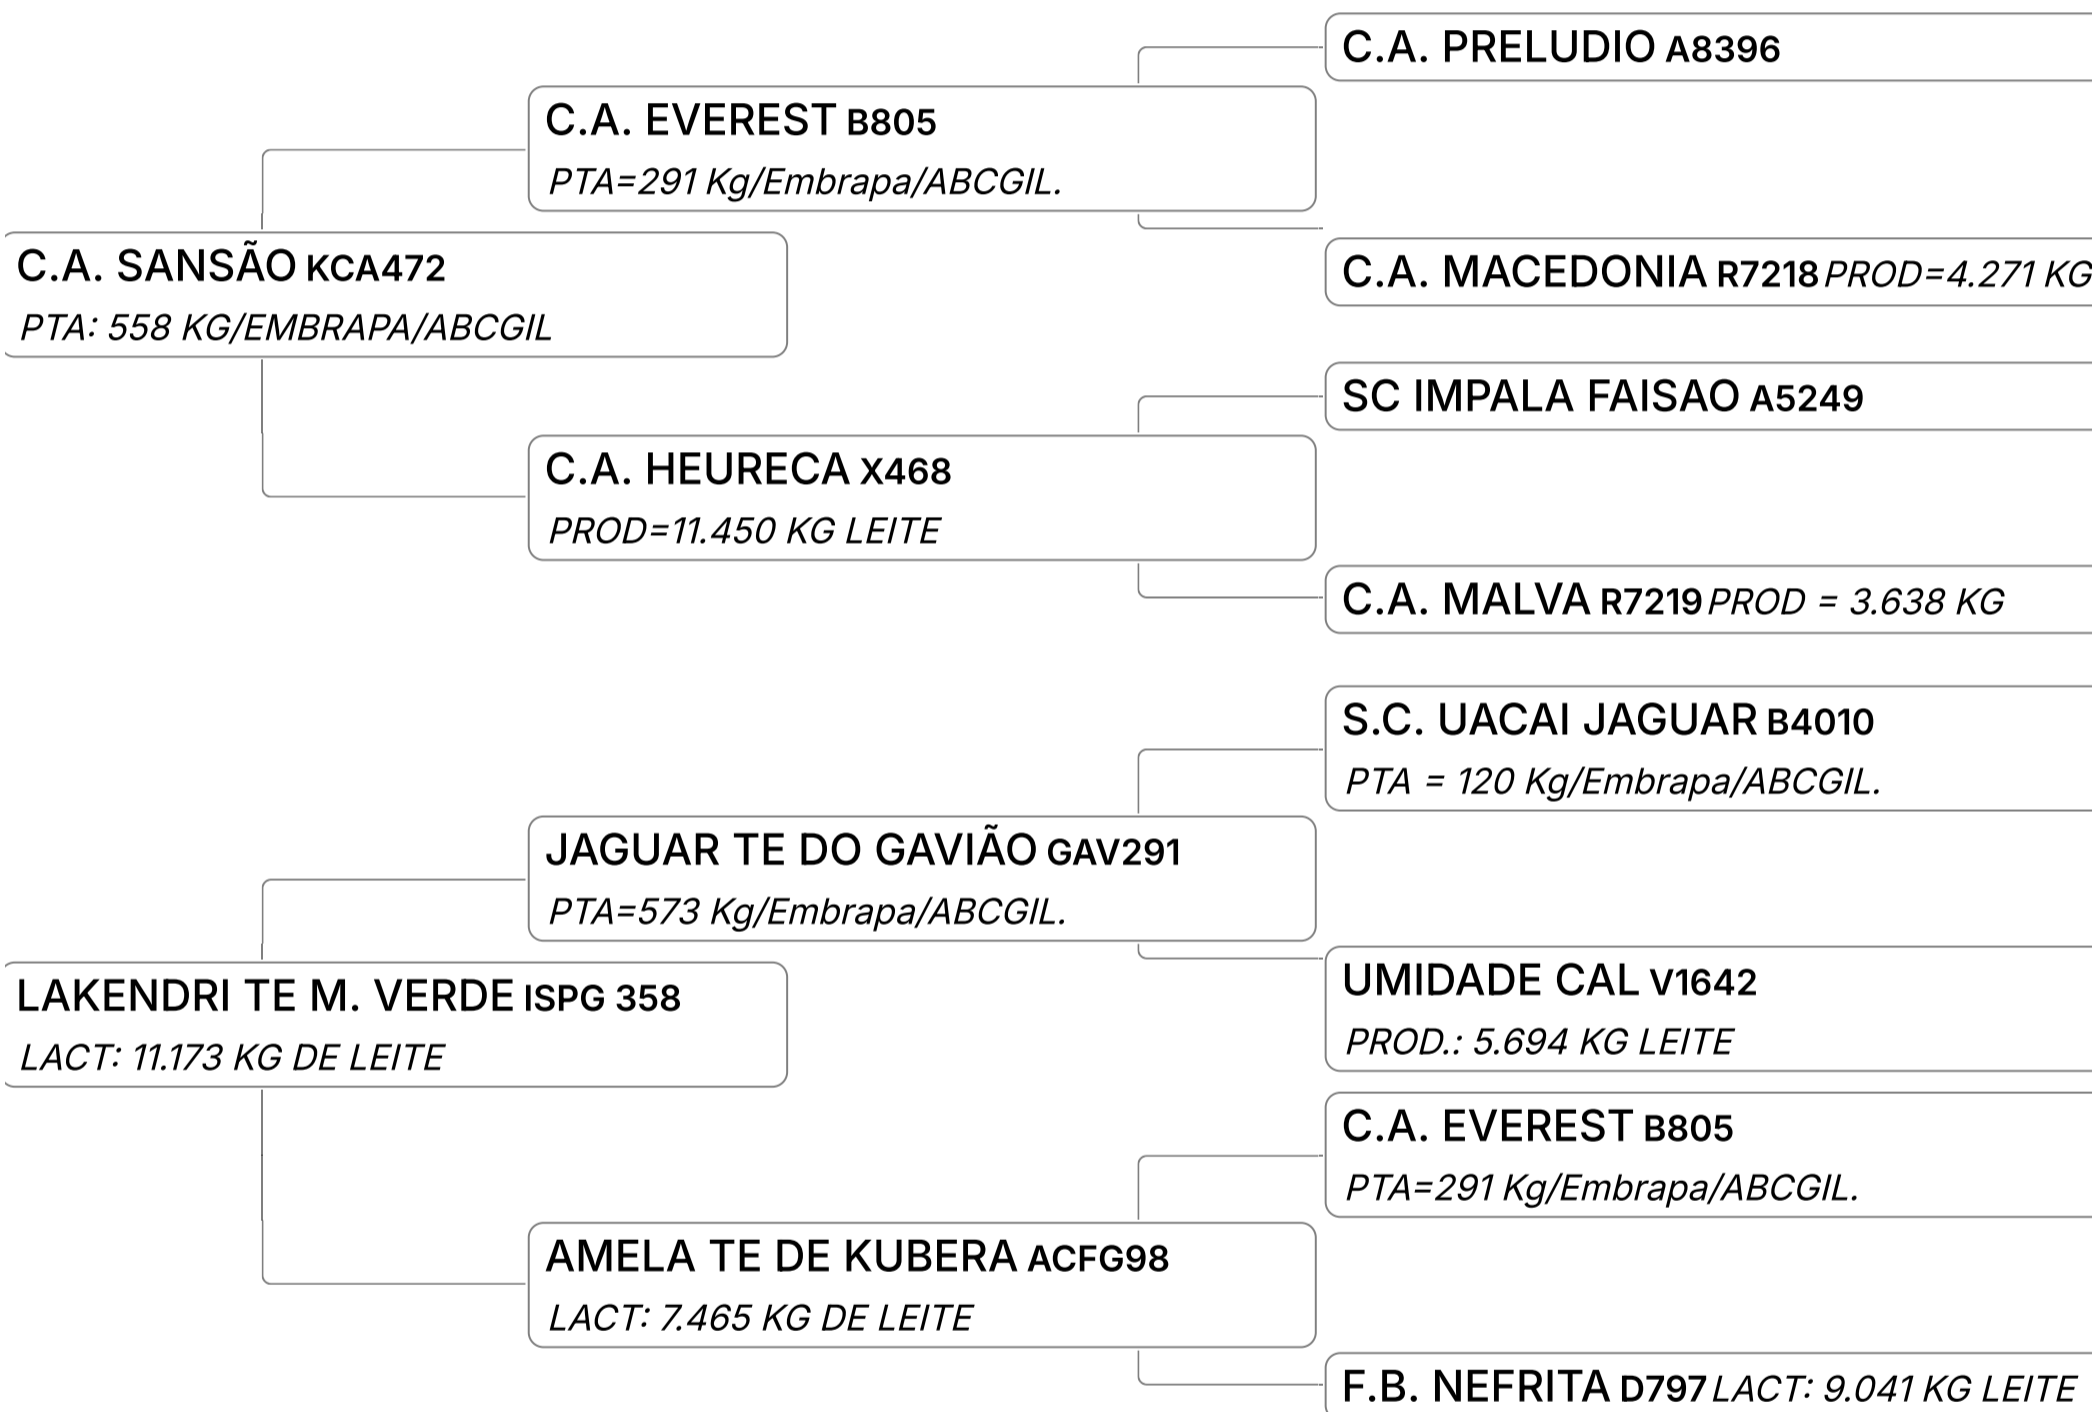

B-CASEINA
A2A2

GPTA : 669
KG

LEILÃO GIR LEITEIRO FAZENDA SÃO FRANCISCO

Lote

4

GIOVANNA FIV DA PAGG (GALE214)

Individual **Animal** | GIR LEITEIRO | FÊMEA | Nasc: 16/04/2023 | 17 meses | Vendedor **FAZENDA SÃO FRANCISCO**

GPTA : 676
KG

LEILÃO GIR LEITEIRO FAZENDA SÃO FRANCISCO

Lote

5

RAVHI FIV JABAQUARA (EVPF1010)

Individual **Animal** | GIR LEITEIRO | Nasc: 14/04/2022 | 29 Vendedor **FAZENDA SÃO FRANCISCO**
FÊMEA meses

Q PRENHA DE EMBRI AO DO ACASALAMENTO (AMOROSA RORIZ x AOT RUW STEVE-ET) COM P.PARTO PARA 18/05/25.

B-CASEINA
A2A2

GPTA : 575
KG

LEILÃO GIR LEITEIRO FAZENDA SÃO FRANCISCO

Lote

6

FENIX FIV DA PAGG (GALE101)

Individual **Animal** | GIR LEITEIRO | Nasc: 19/02/2022 | 31 Vendedor **FAZENDA SÃO FRANCISCO**
FÊMEA meses