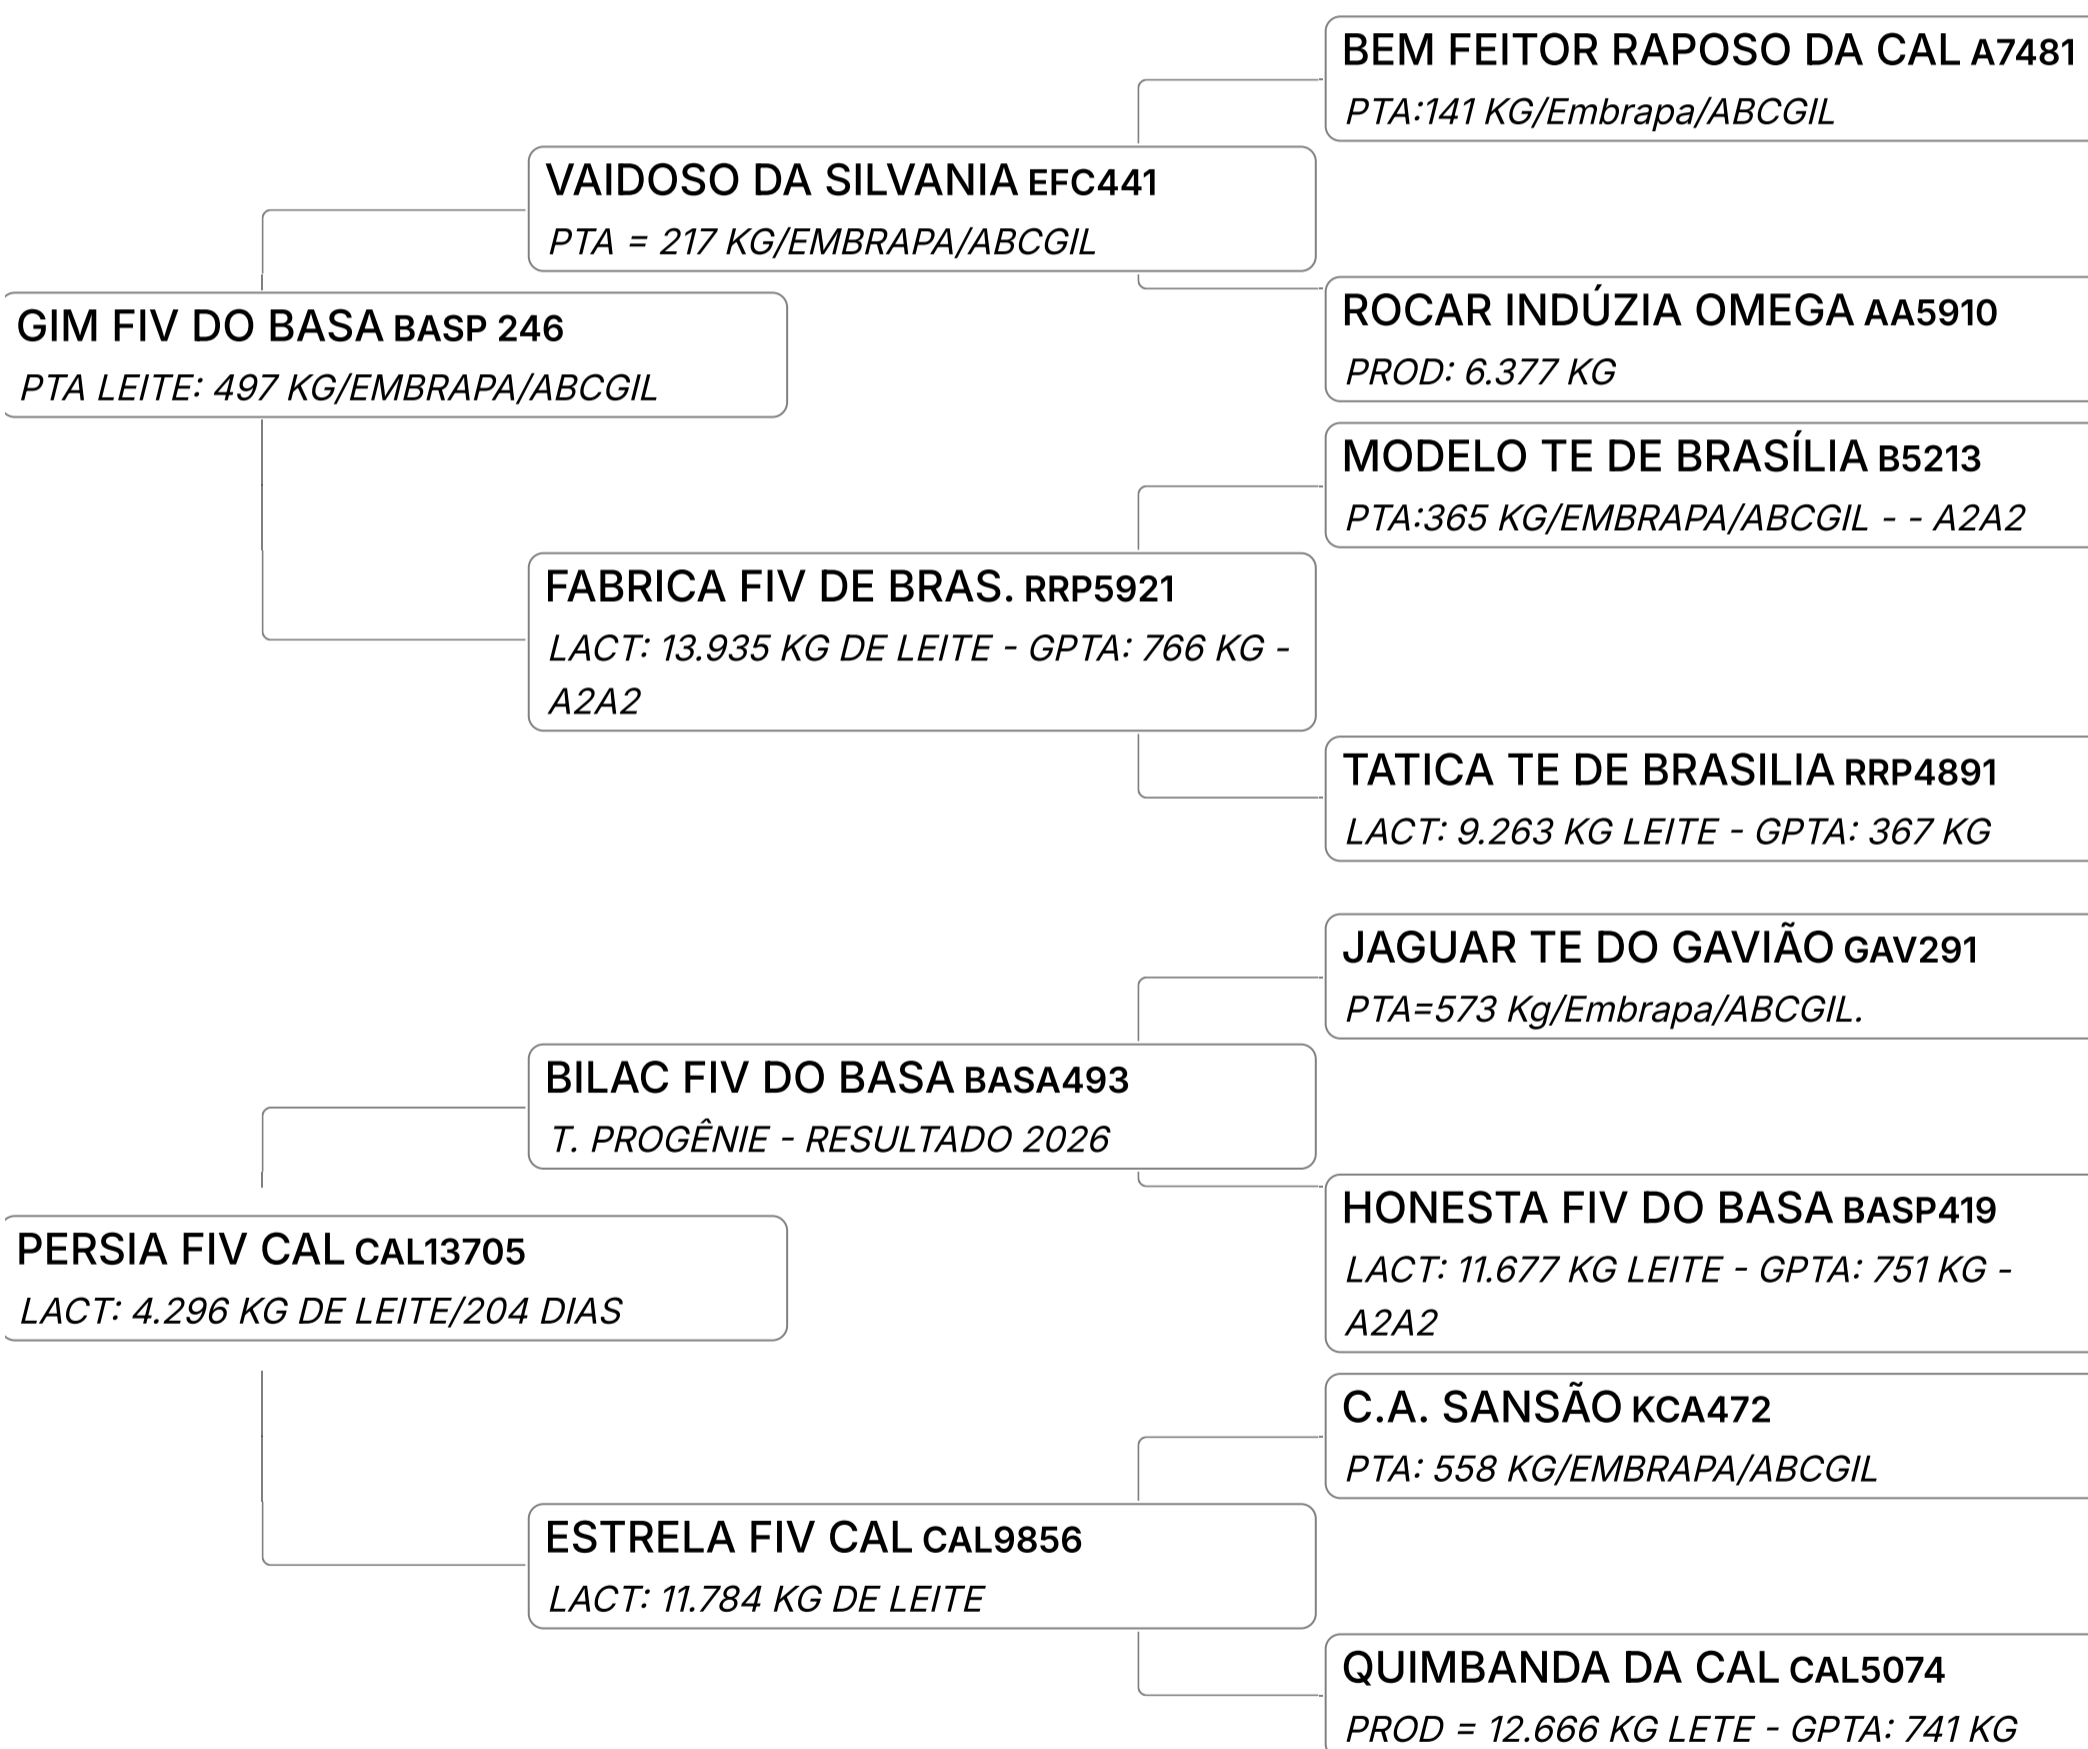

B-CASEINA
A2A2

GPTA : 486
KG

LEILÃO GIR LEITEIRO FAZENDA SÃO FRANCISCO

Lote

49

GANJA FIV DA PAGG (GALE318)

Individual **Animal** | GIR LEITEIRO | FÊMEA | Nasc: 16/08/2023 | 13 meses | Vendedor **FAZENDA SÃO FRANCISCO**