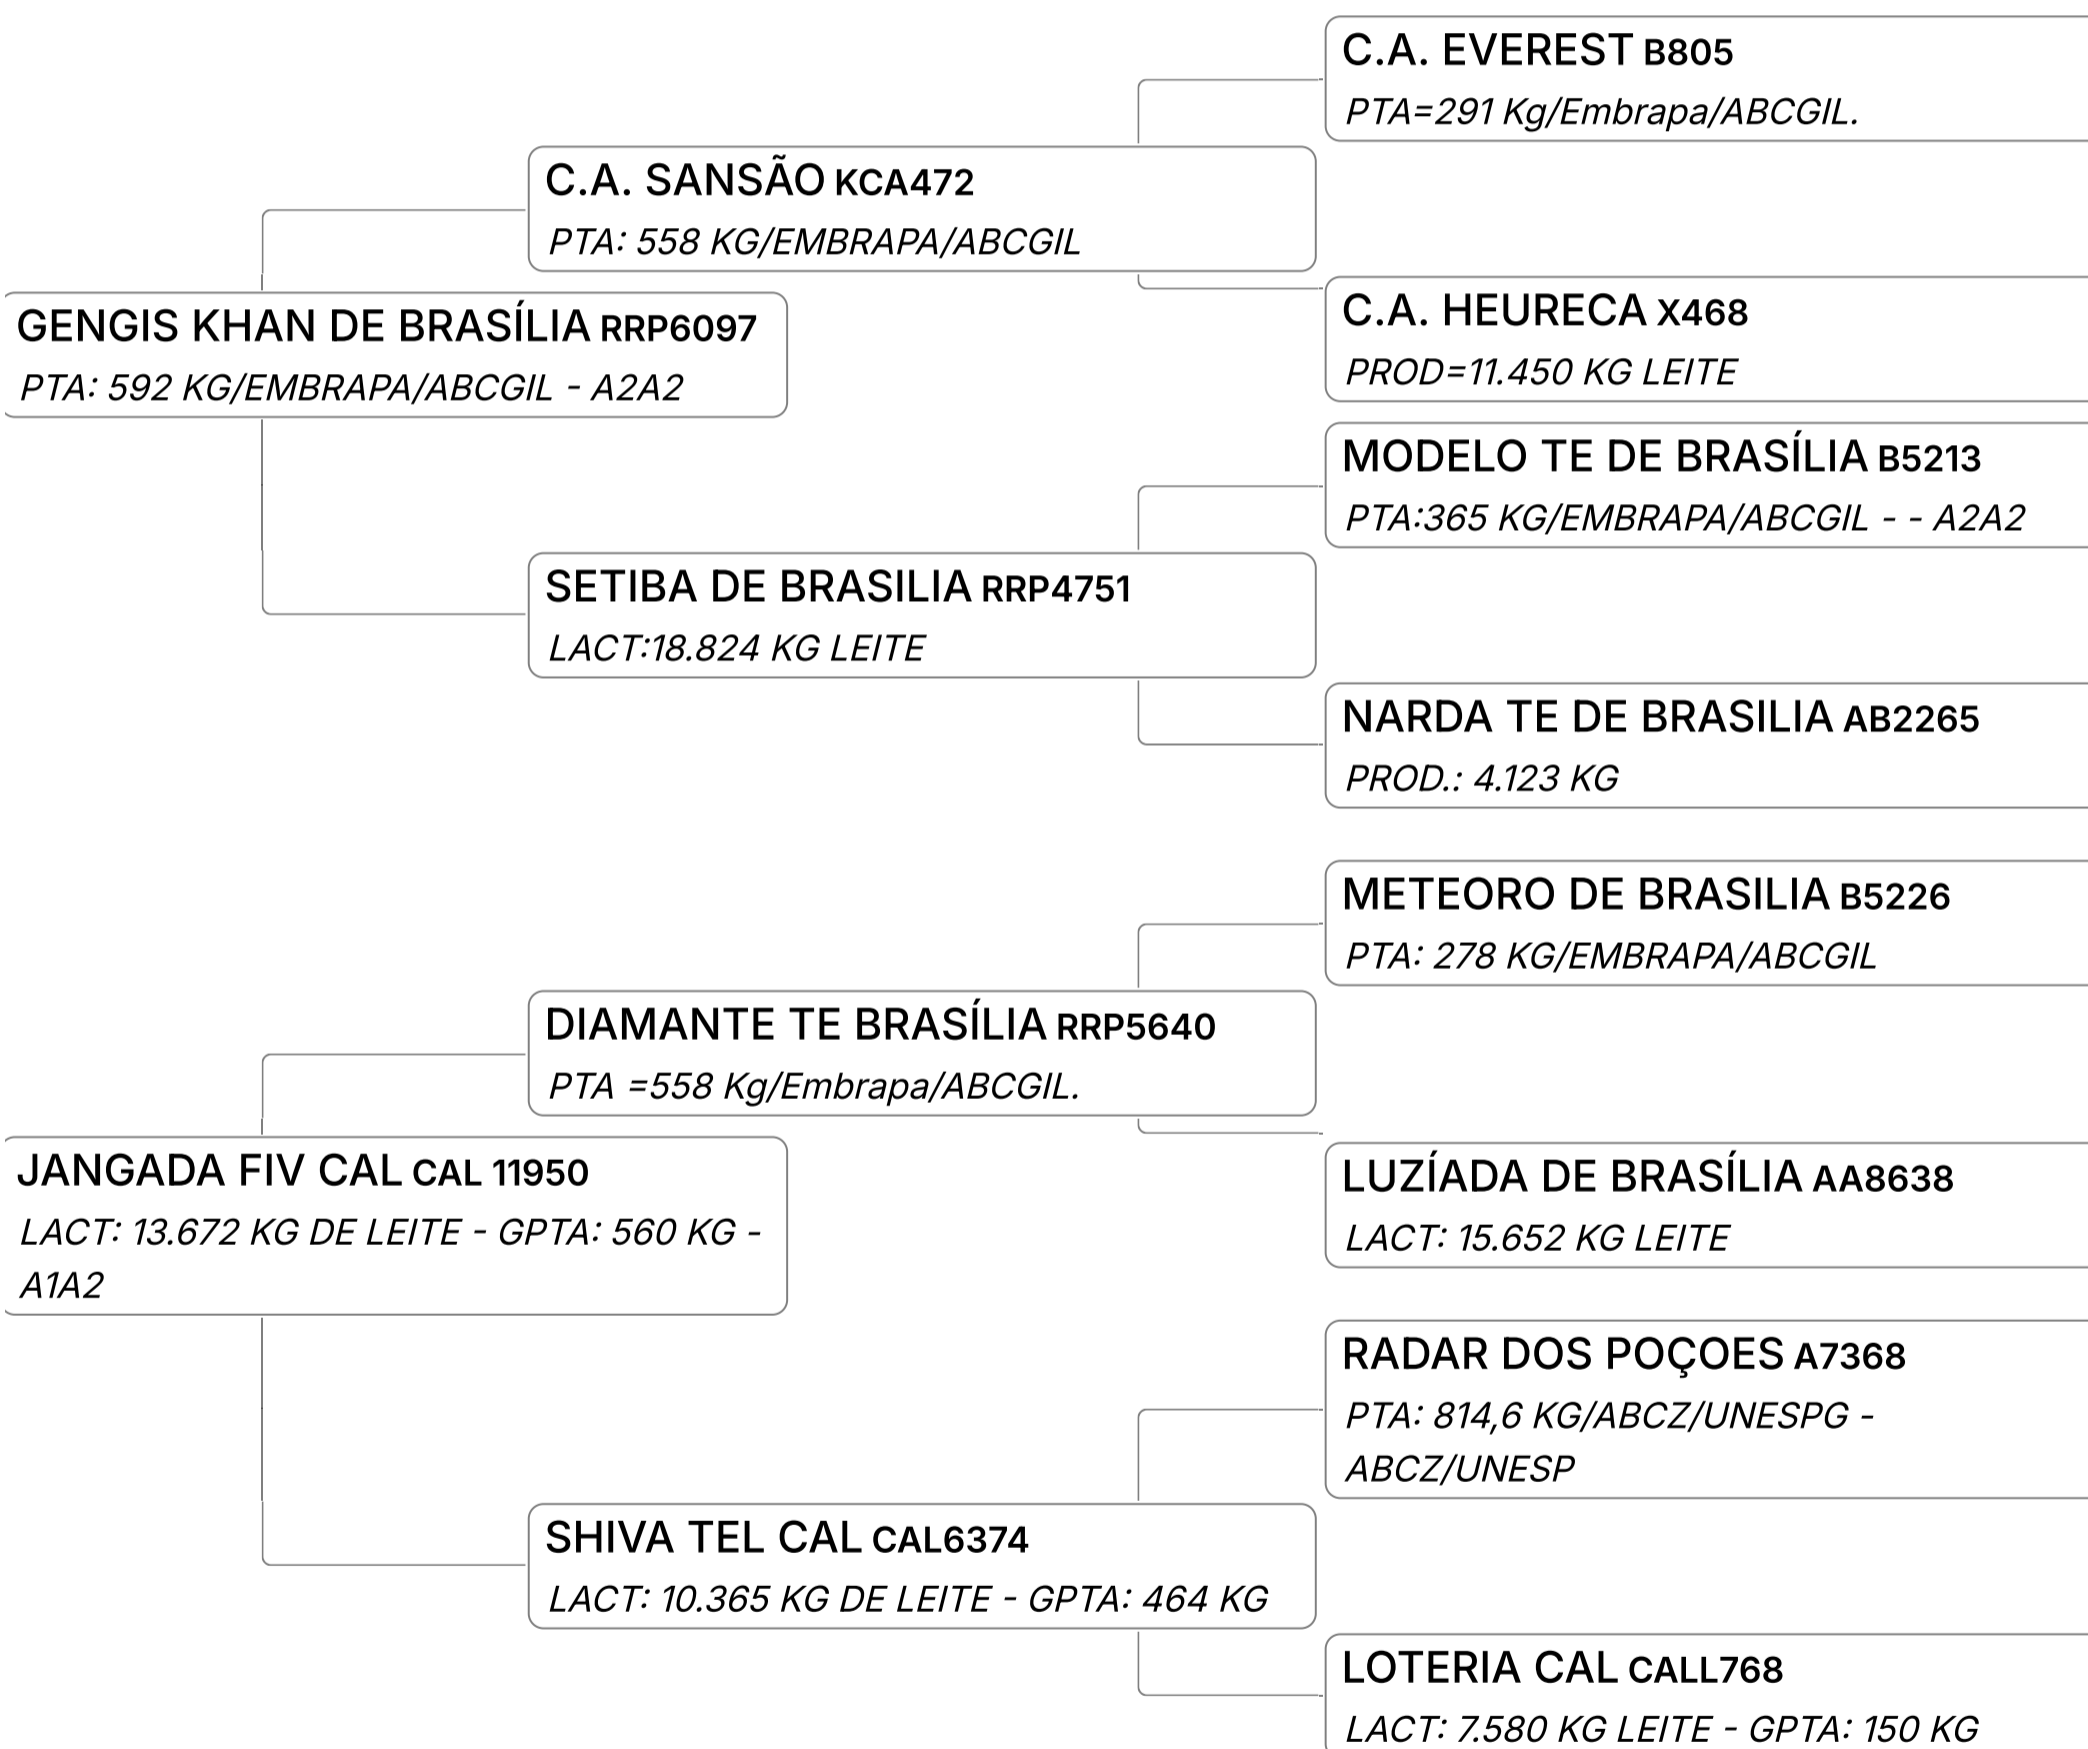

LEILÃO GIR LEITEIRO FAZENDA SÃO FRANCISCO

Lote

19

RUBRICA FIV JABAQUARA (EVPF1070)

Individual **Animal** | GIR LEITEIRO | Nasc: 06/04/2022 | 29 Vendedor **FAZENDA SÃO FRANCISCO**
FÊMEA meses

Q PRENHA DE EMBRIÃO, SEXADO DE FÊMEA, DO ACASALAMENTO (OLINDA FIV DO BASA x QUERO QUERO FIV WAD) COM P. PARTO PARA 09/04/25.

GPTA : 593
KG

B-CASEINA
A2A2