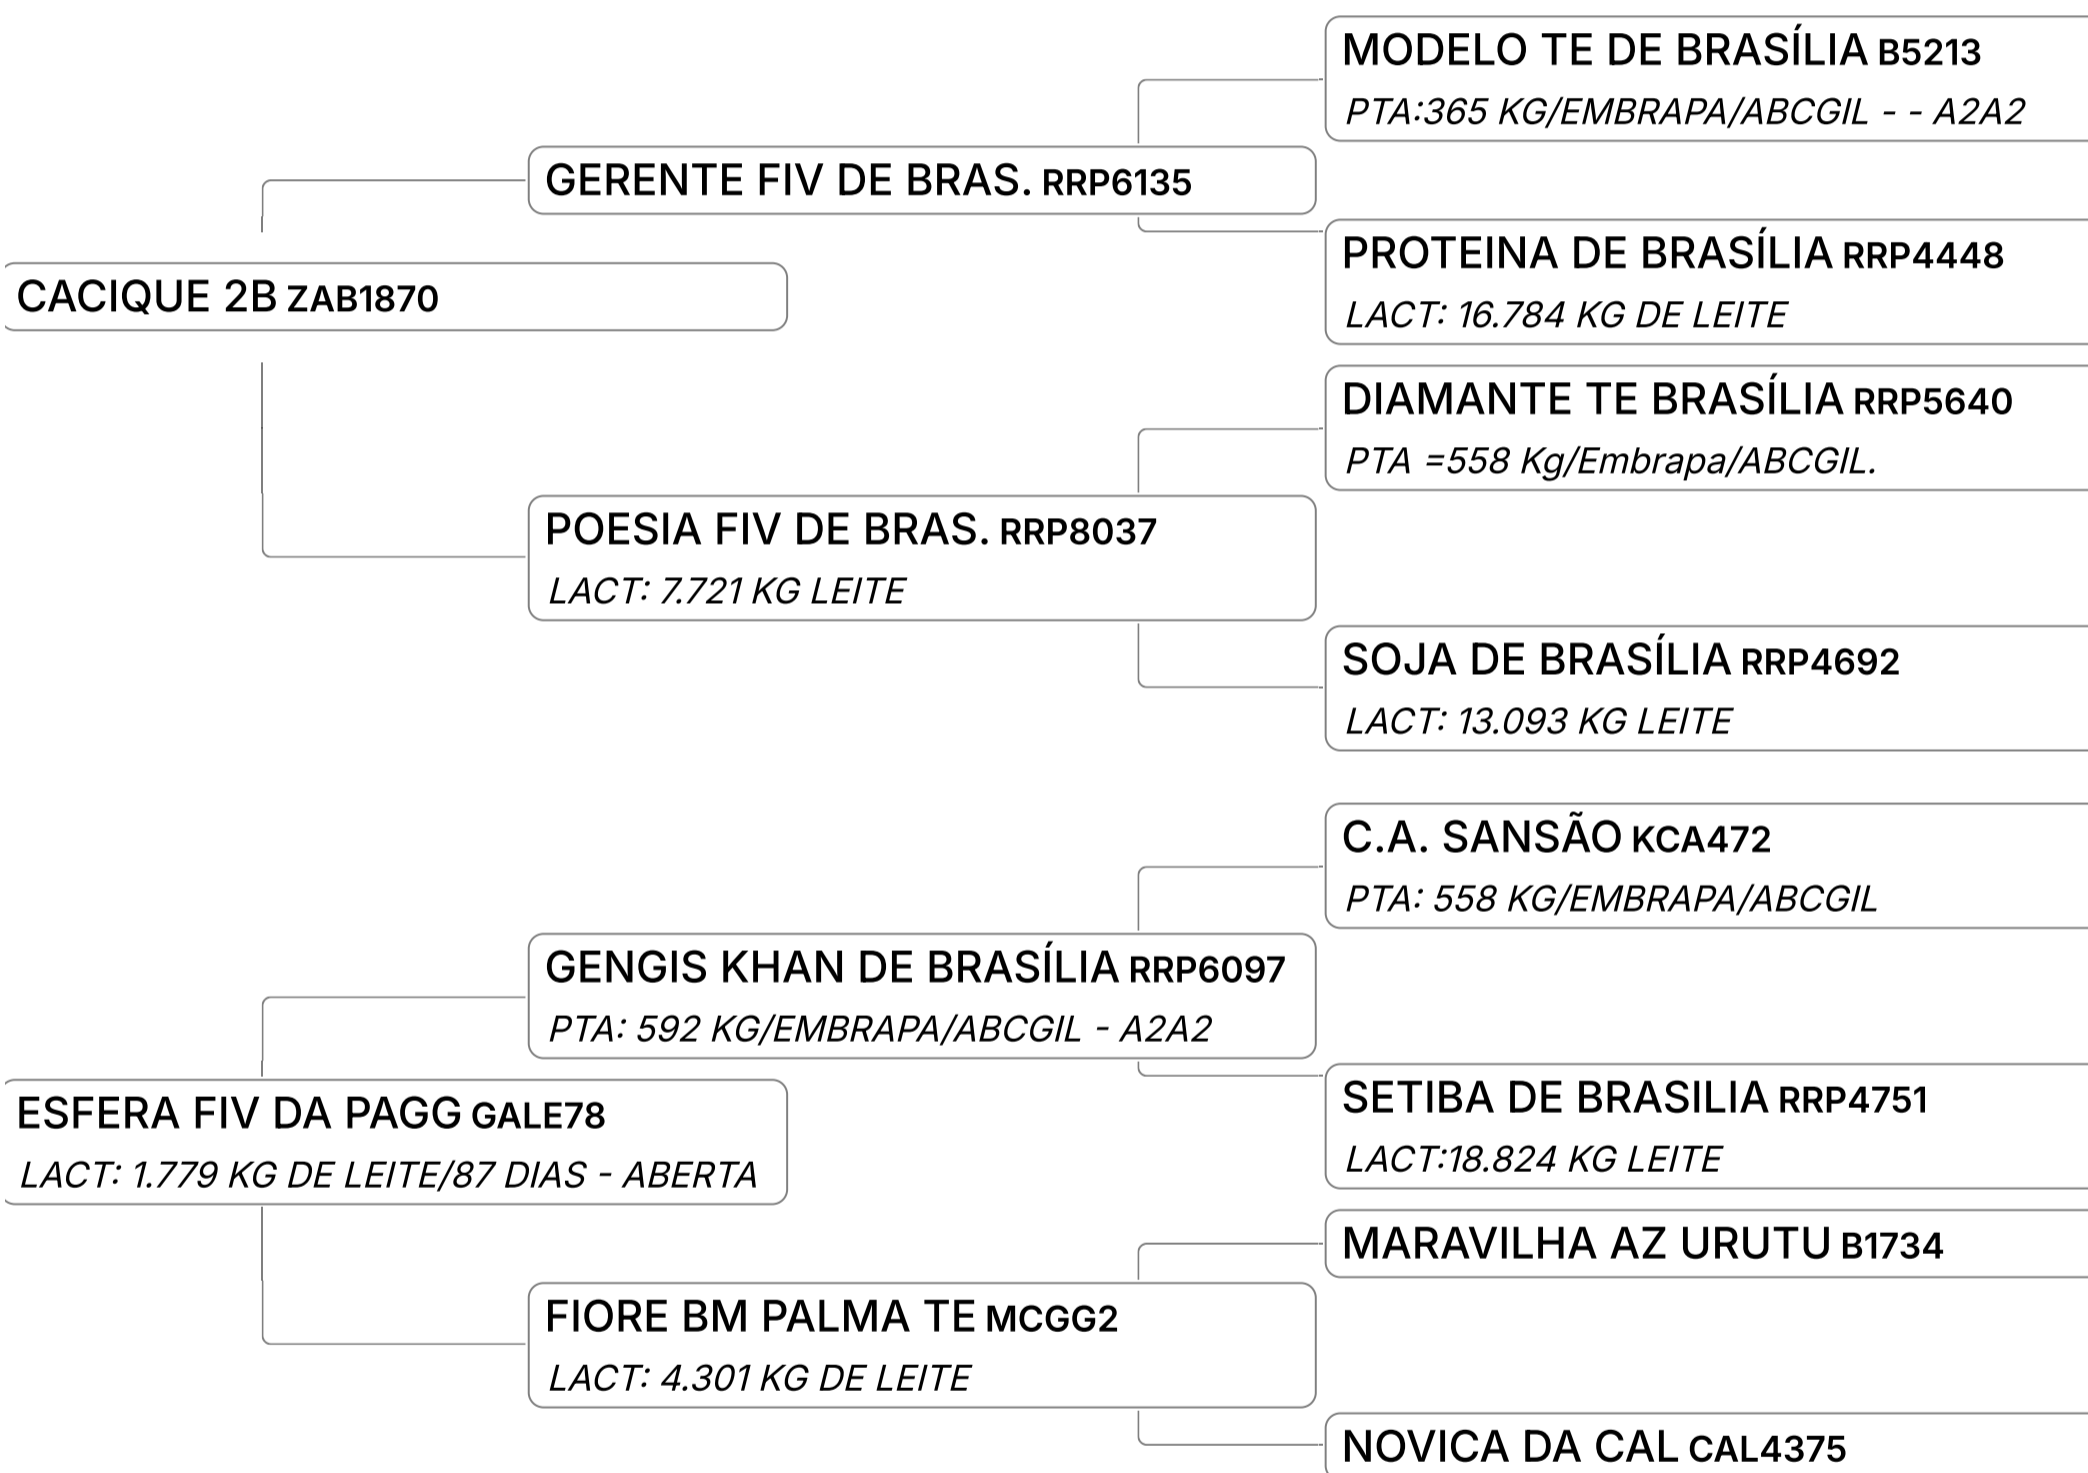

Lote

54

GORI FIV DA PAGG (GALE389)

Individual **Animal** | GIR LEITEIRO | FÊMEA | Nasc: 04/11/2023 | 10 meses | Vendedor **FAZENDA SÃO FRANCISCO**

B-CASEINA
A2A2

GPTA : 587
KG

LEILÃO GIR LEITEIRO FAZENDA SÃO FRANCISCO