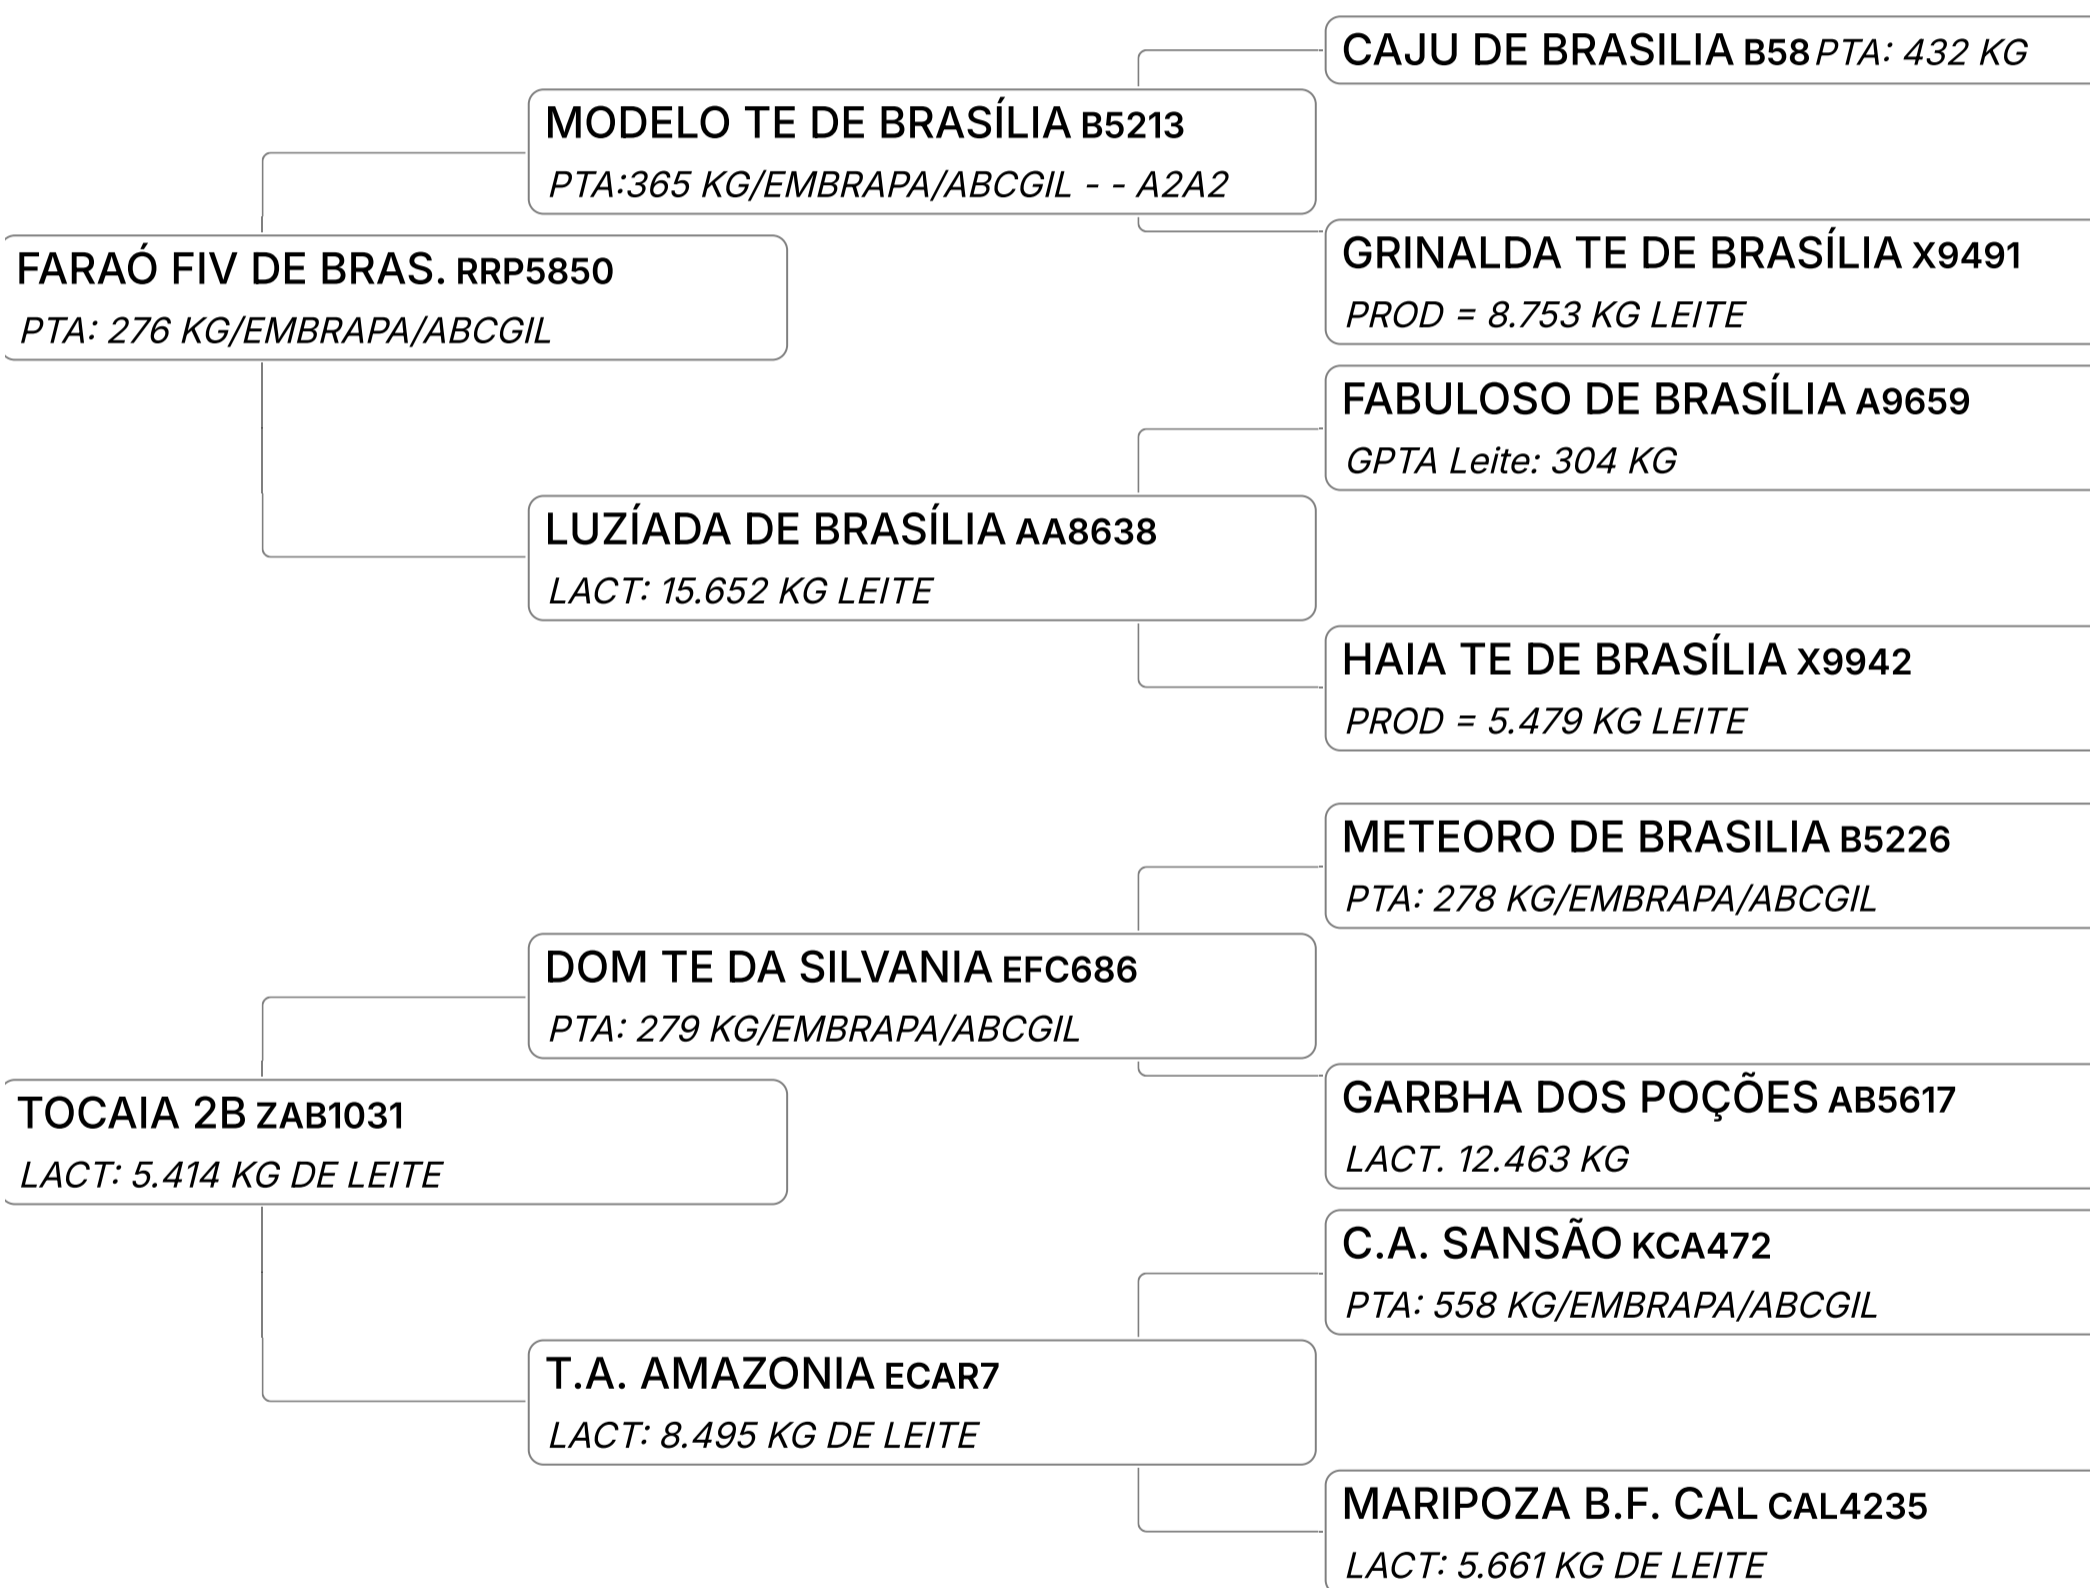

GPTA : 748
KG

B-CASEINA
A2A2

Lote

14

GAROUPA FIV DA PAGG (GALE329)

Individual **Animal** | GIR LEITEIRO | Nasc: 08/08/2023 | 13 Vendedor **FAZENDA SÃO FRANCISCO**
FÊMEA meses

B-CASEINA
A2A2

GPTA : 471
KG