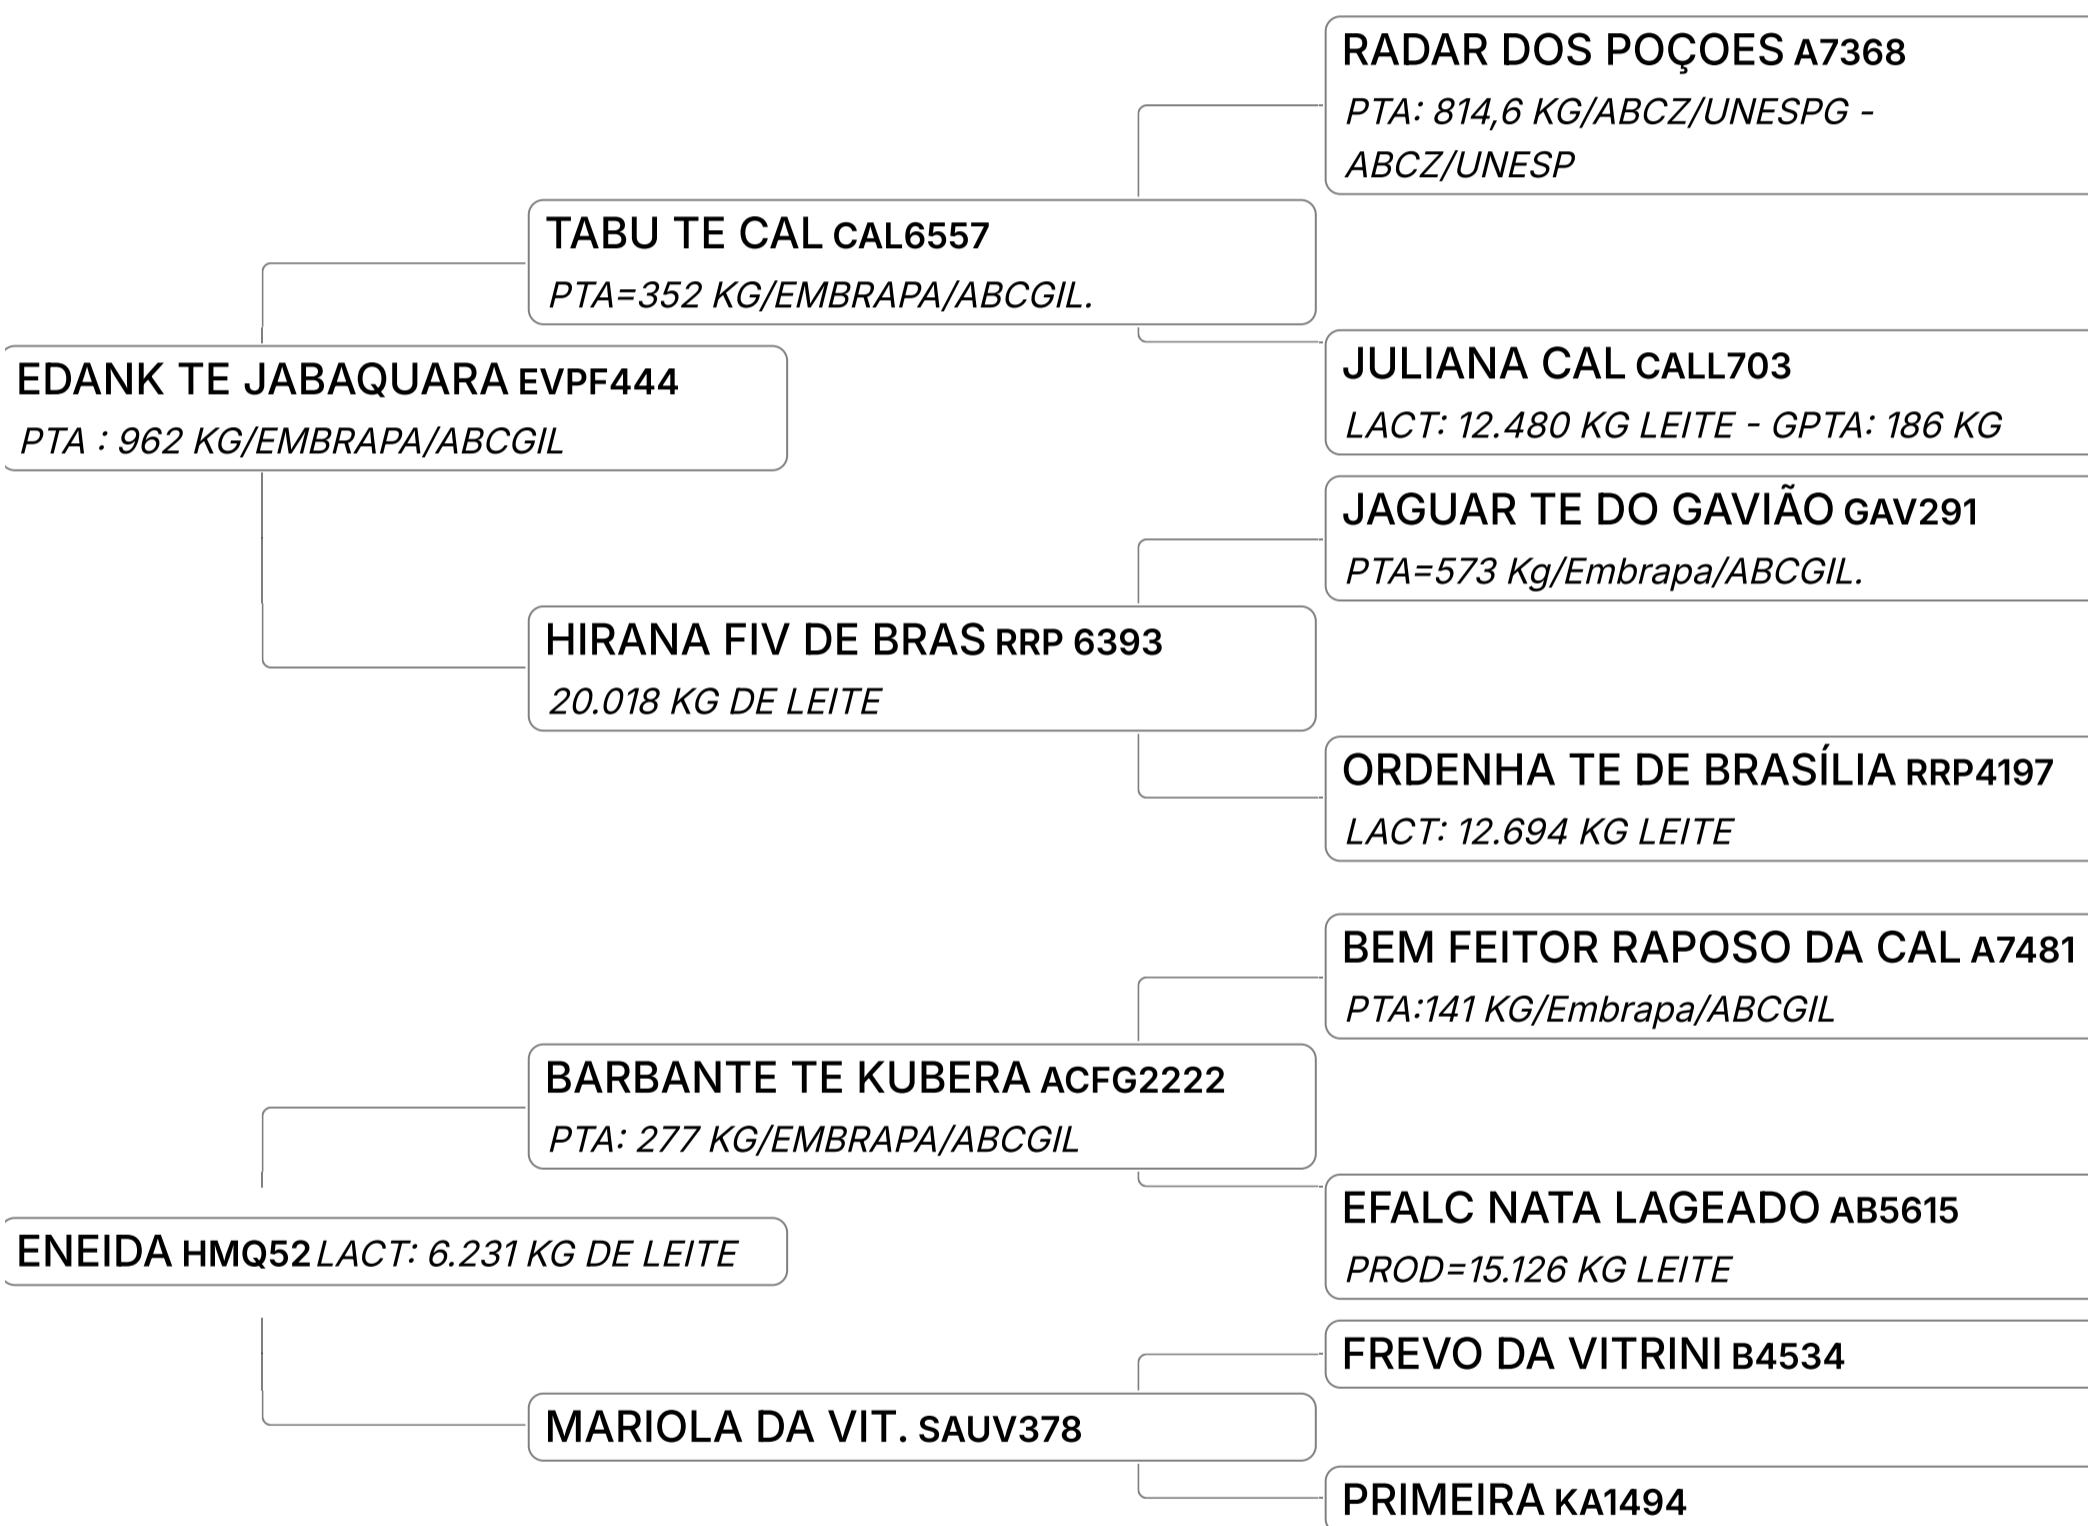

LEILÃO GIR LEITEIRO FAZENDA SÃO FRANCISCO

Lote

48

VAMPIRA FIV DA FSF (GALR782)

Individual **Animal** | GIR LEITEIRO | Nasc: 04/02/2022 | 31 Vendedor **FAZENDA SÃO FRANCISCO**
FÊMEA meses

Q PRENHA DE EMBRIÃO DO ACASALAMENTO (IONE FIV ARIRANHA x BLUMENFELD FRAZLD BRASS) COM P.PARTO PARA 17/05/25.

B-CASEINA
A2A2

GPTA : 486
KG