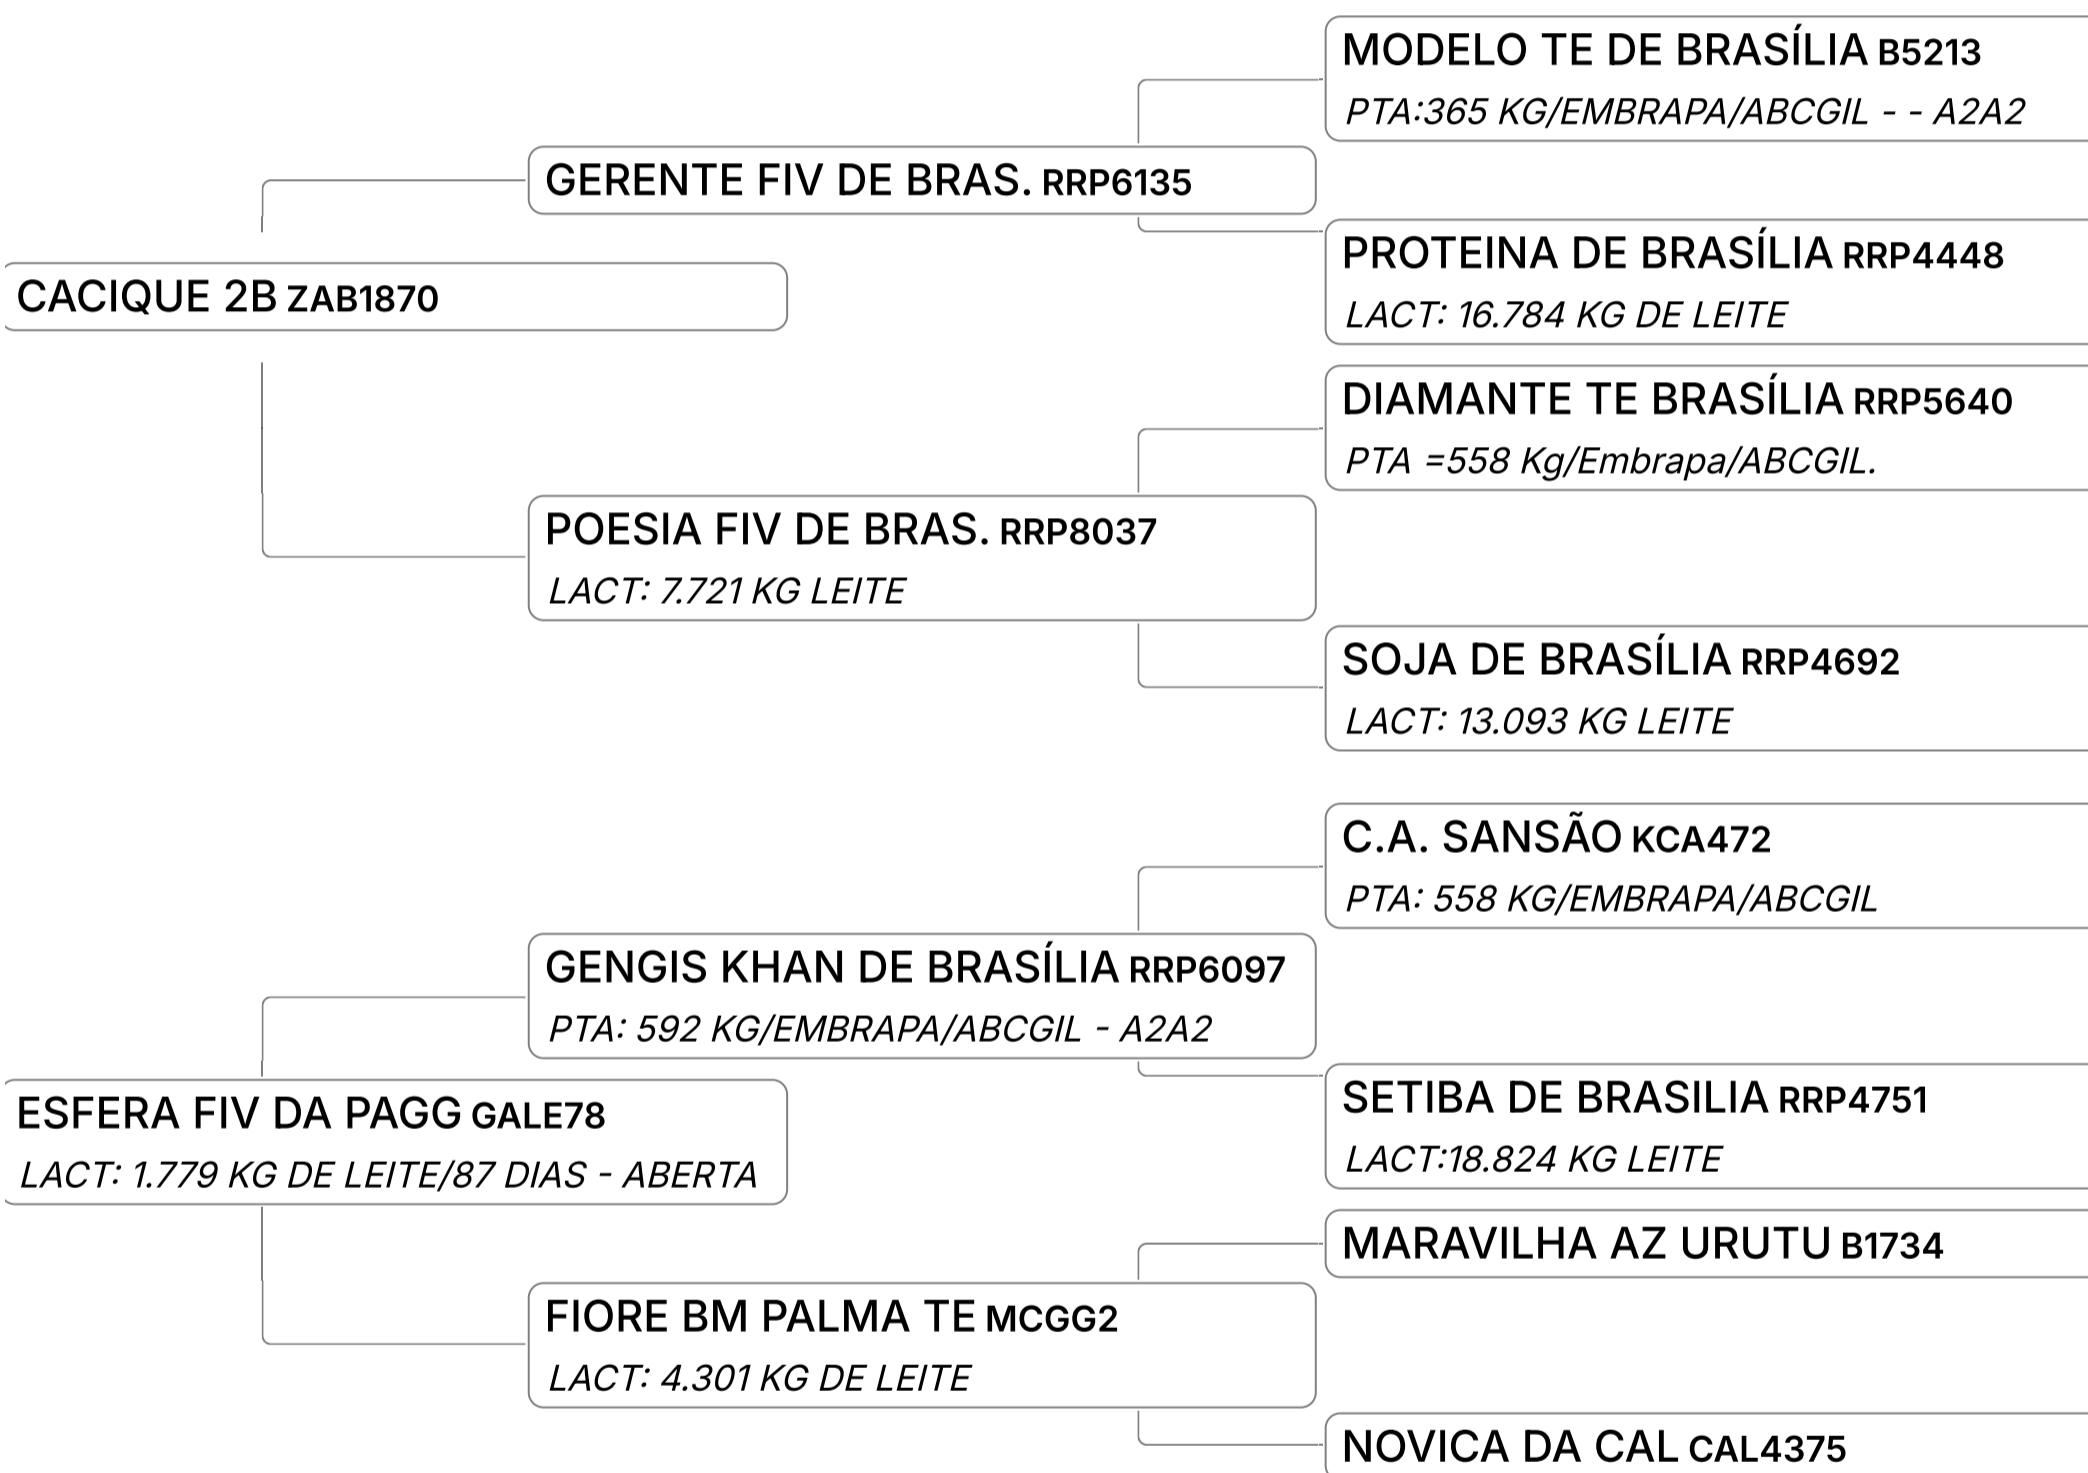

Q INSEMINADA EM 10/09/24 DO ALTASIZZLER (HO)

B-CASEINA
A2A2

GPTA : 83
KG

Lote

59

GAP FIV DA PAGG (GALE391)

Individual **Animal** | GIR LEITEIRO | FÊMEA | Nasc: 01/11/2023 | 10 meses | Vendedor **FAZENDA SÃO FRANCISCO**