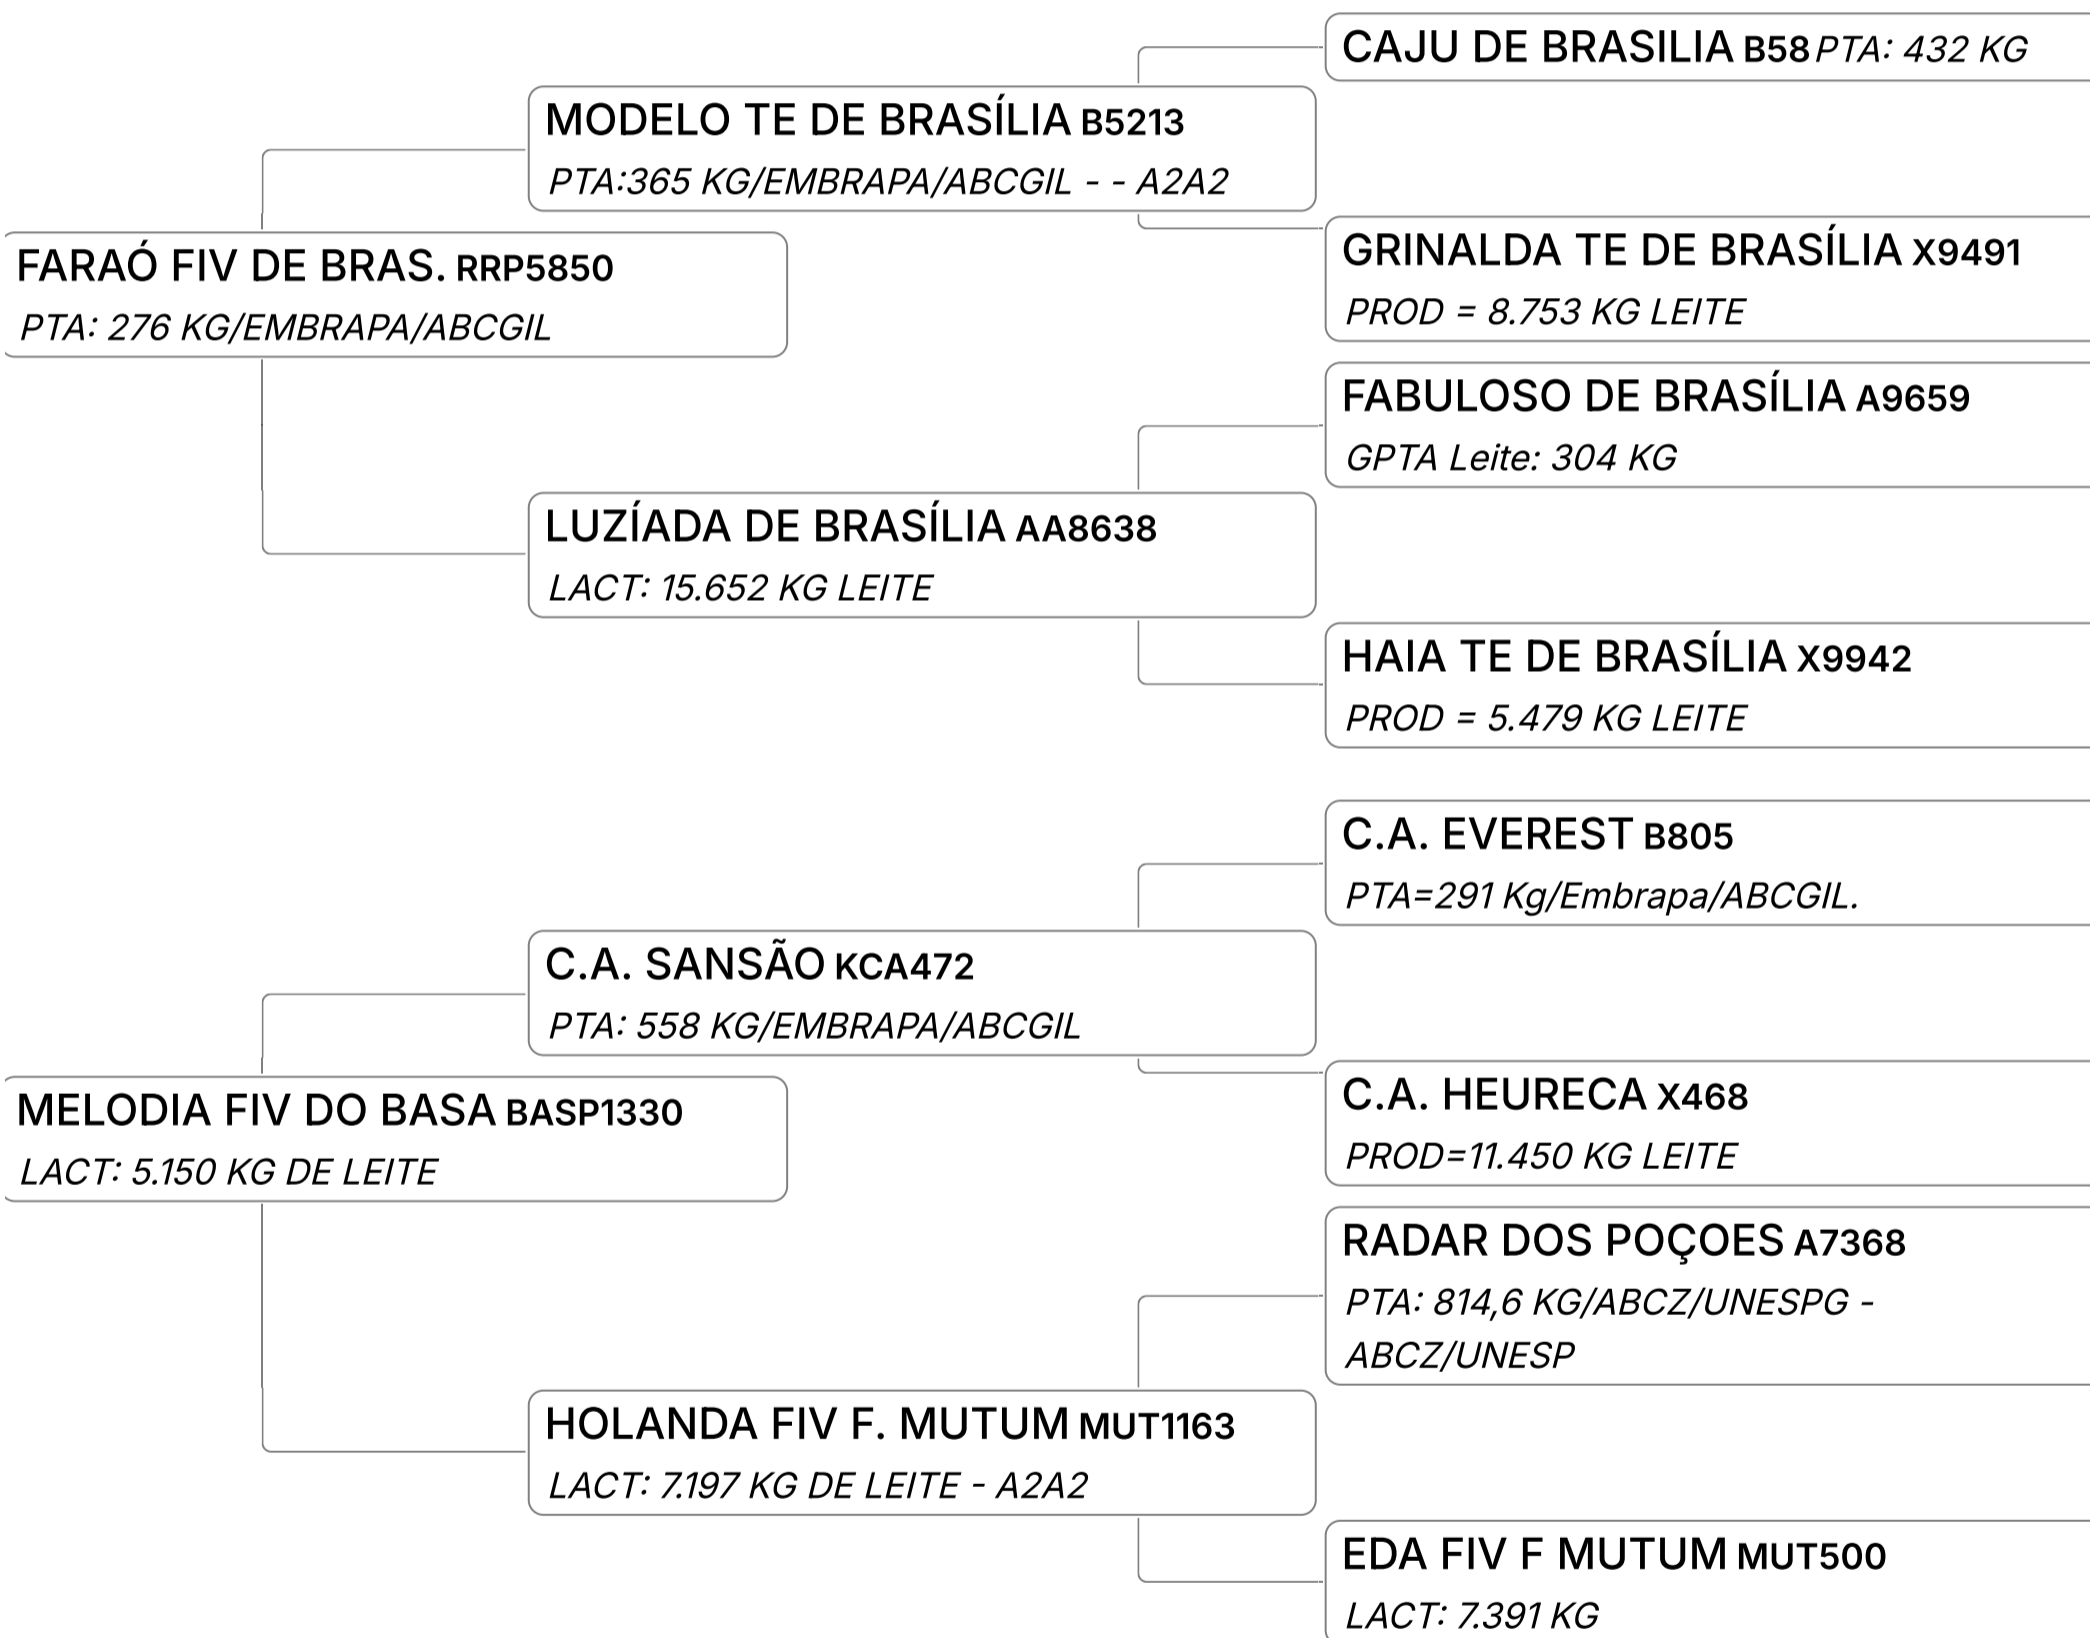

Lote

28

GALUNA FIV DA PAGG (GALE337)

Individual **Animal** | GIR LEITEIRO | Nasc: 11/08/2023 | 13 Vendedor **FAZENDA SÃO FRANCISCO**
FÊMEA meses

B-CASEINA
A2A2

GPTA : 353
KG