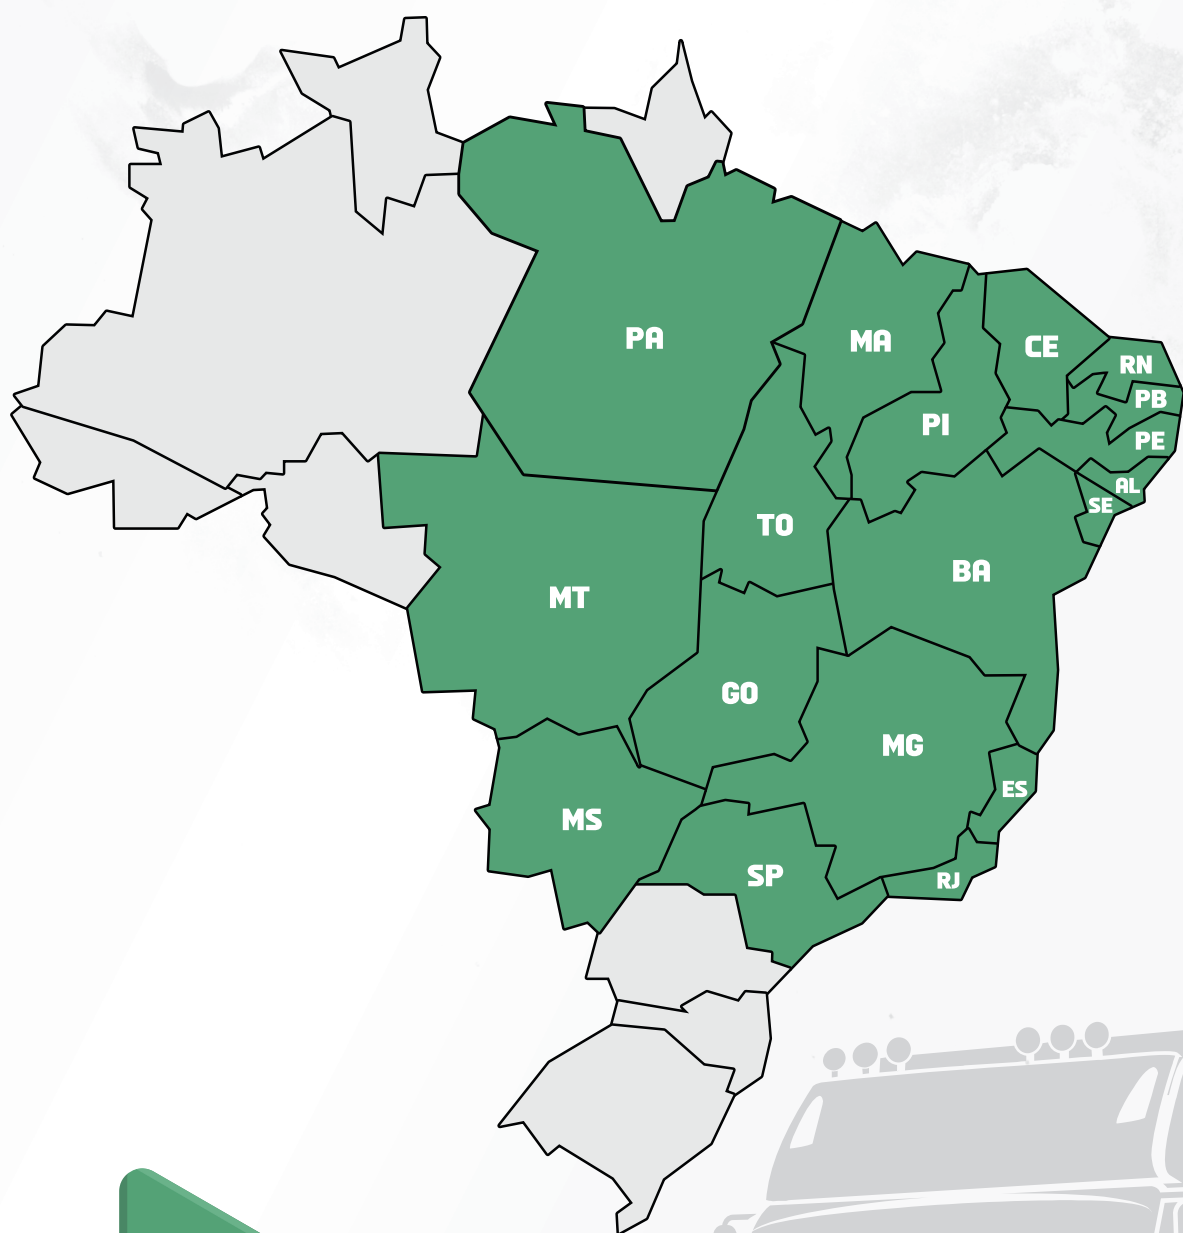

30/Setembro | Segunda-Feira | 20h00

Leilão Fêmeas PA Genética
SANTA CRUZ

CATÁLOGO DIGITAL
FÊMEAS PA

ASSESSORIAS

APOIO

AGÊNCIA

CONDIÇÕES DE FRETE

GRÁTIS
na compra de
5 animais ou mais
*Pará entrega até Santarém