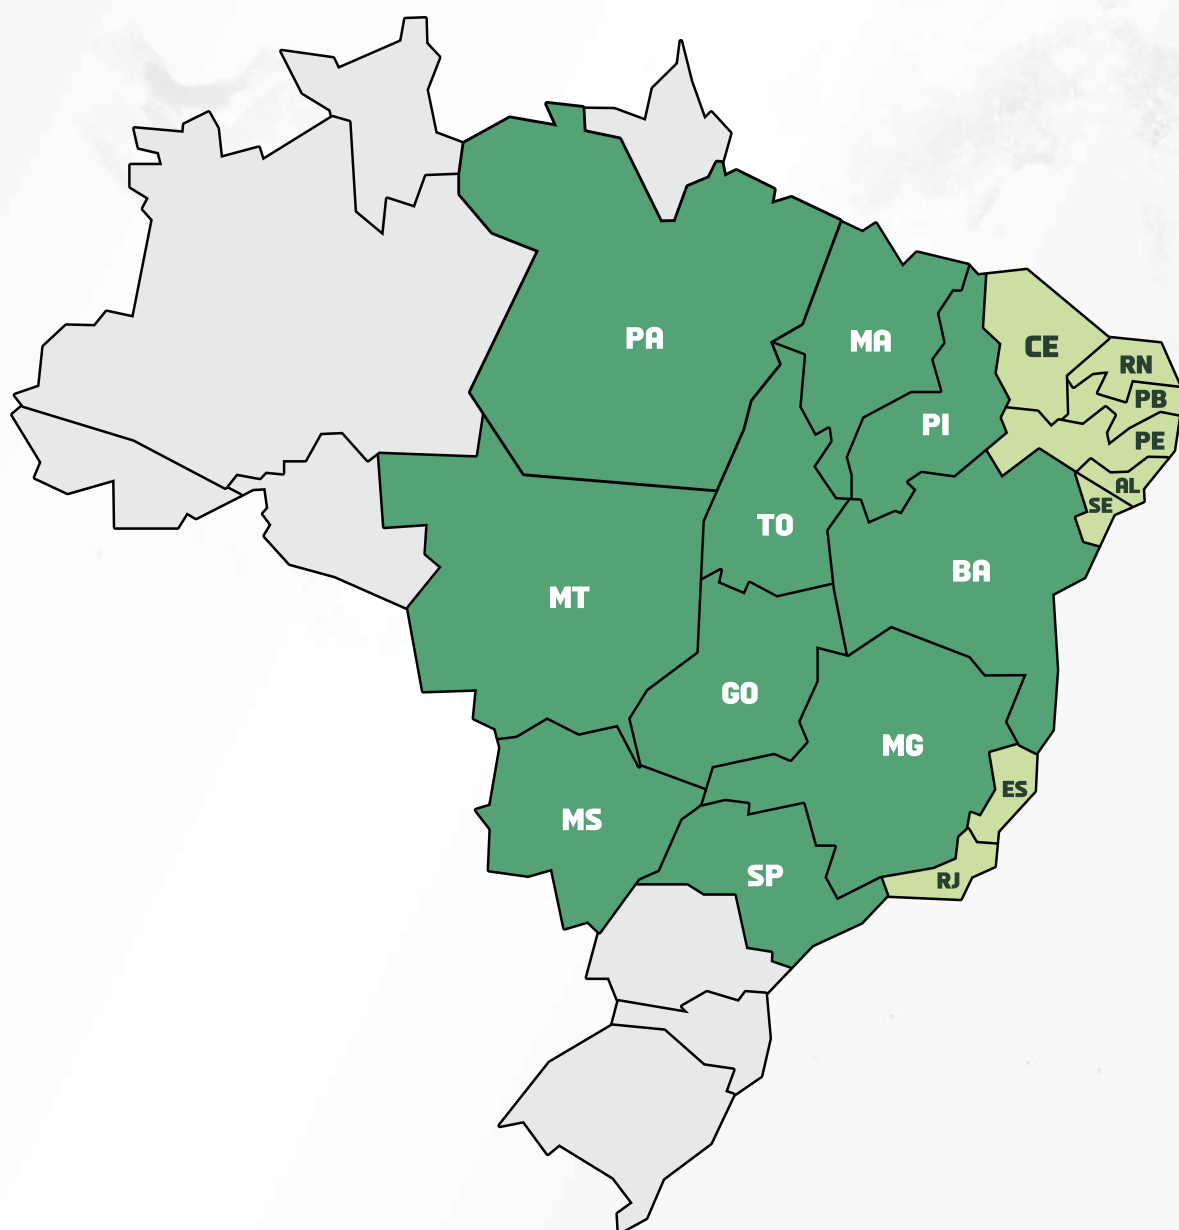

CONDIÇÕES DE PAGAMENTO

30 PARCELAS

2+2+2+2+2+20

À VISTA 10%

CONDIÇÕES DE FRETE

GRÁTIS
QUALQUER QUANTIDADE
*ESTADO DO PARÁ:
ENTREGA ATÉ SANTARÉM

GRÁTIS
NA COMPRA DE
3 ANIMAIS OU MAIS