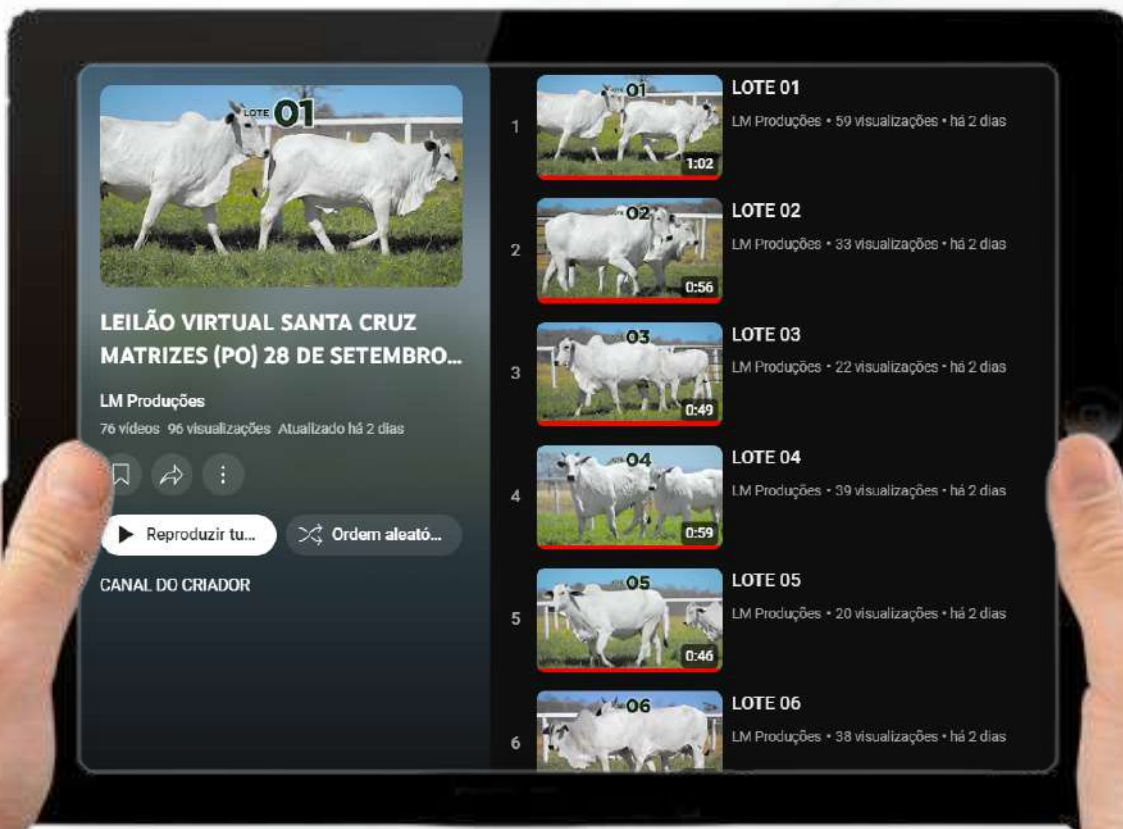

CANAL DO CRIADOR

NET **Claro** CANAIS **197** E **697**

SKY CANAL **166**

vivo TV CANAL **591**

& **PARABÓLICA** (DIGITAL E ANALÓGICA)

CLIQUE E CONFIRA A PLAYLIST DOS ANIMAIS

CONDIÇÕES DE PAGAMENTO

30 PARCELAS

2+2+2+2+2+20

À VISTA 10%

CONDIÇÕES DE FRETE

GRÁTIS
QUALQUER QUANTIDADE
*ESTADO DO PARÁ:
ENTREGA ATÉ SANTARÉM

GRÁTIS
NA COMPRA DE
3 ANIMAIS OU MAIS

INDIVIDUAL

GPO A5751

Nasc.: 14/12/2019 | Peso.: 642kg