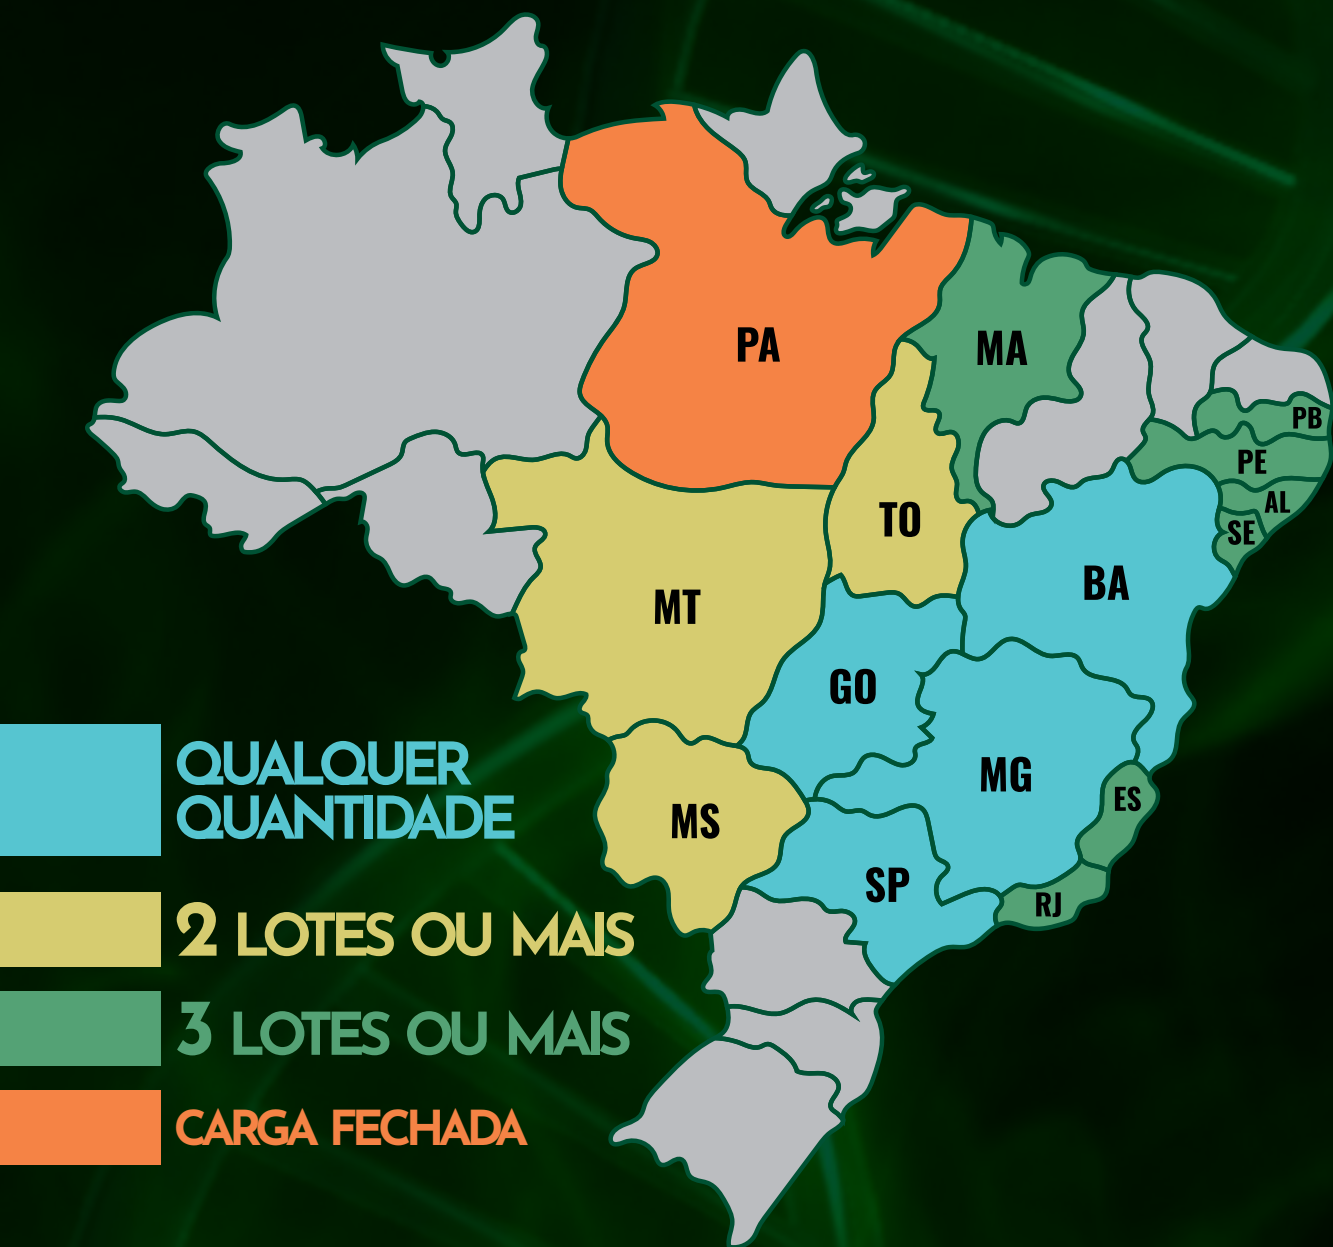

CONDIÇÕES PARA FRETE GRÁTIS

FORMAS DE PAGAMENTO

30 PARCELAS

01 + 29 IGUAIS MENSAIS

À VISTA: **10%** DE DESCONTO