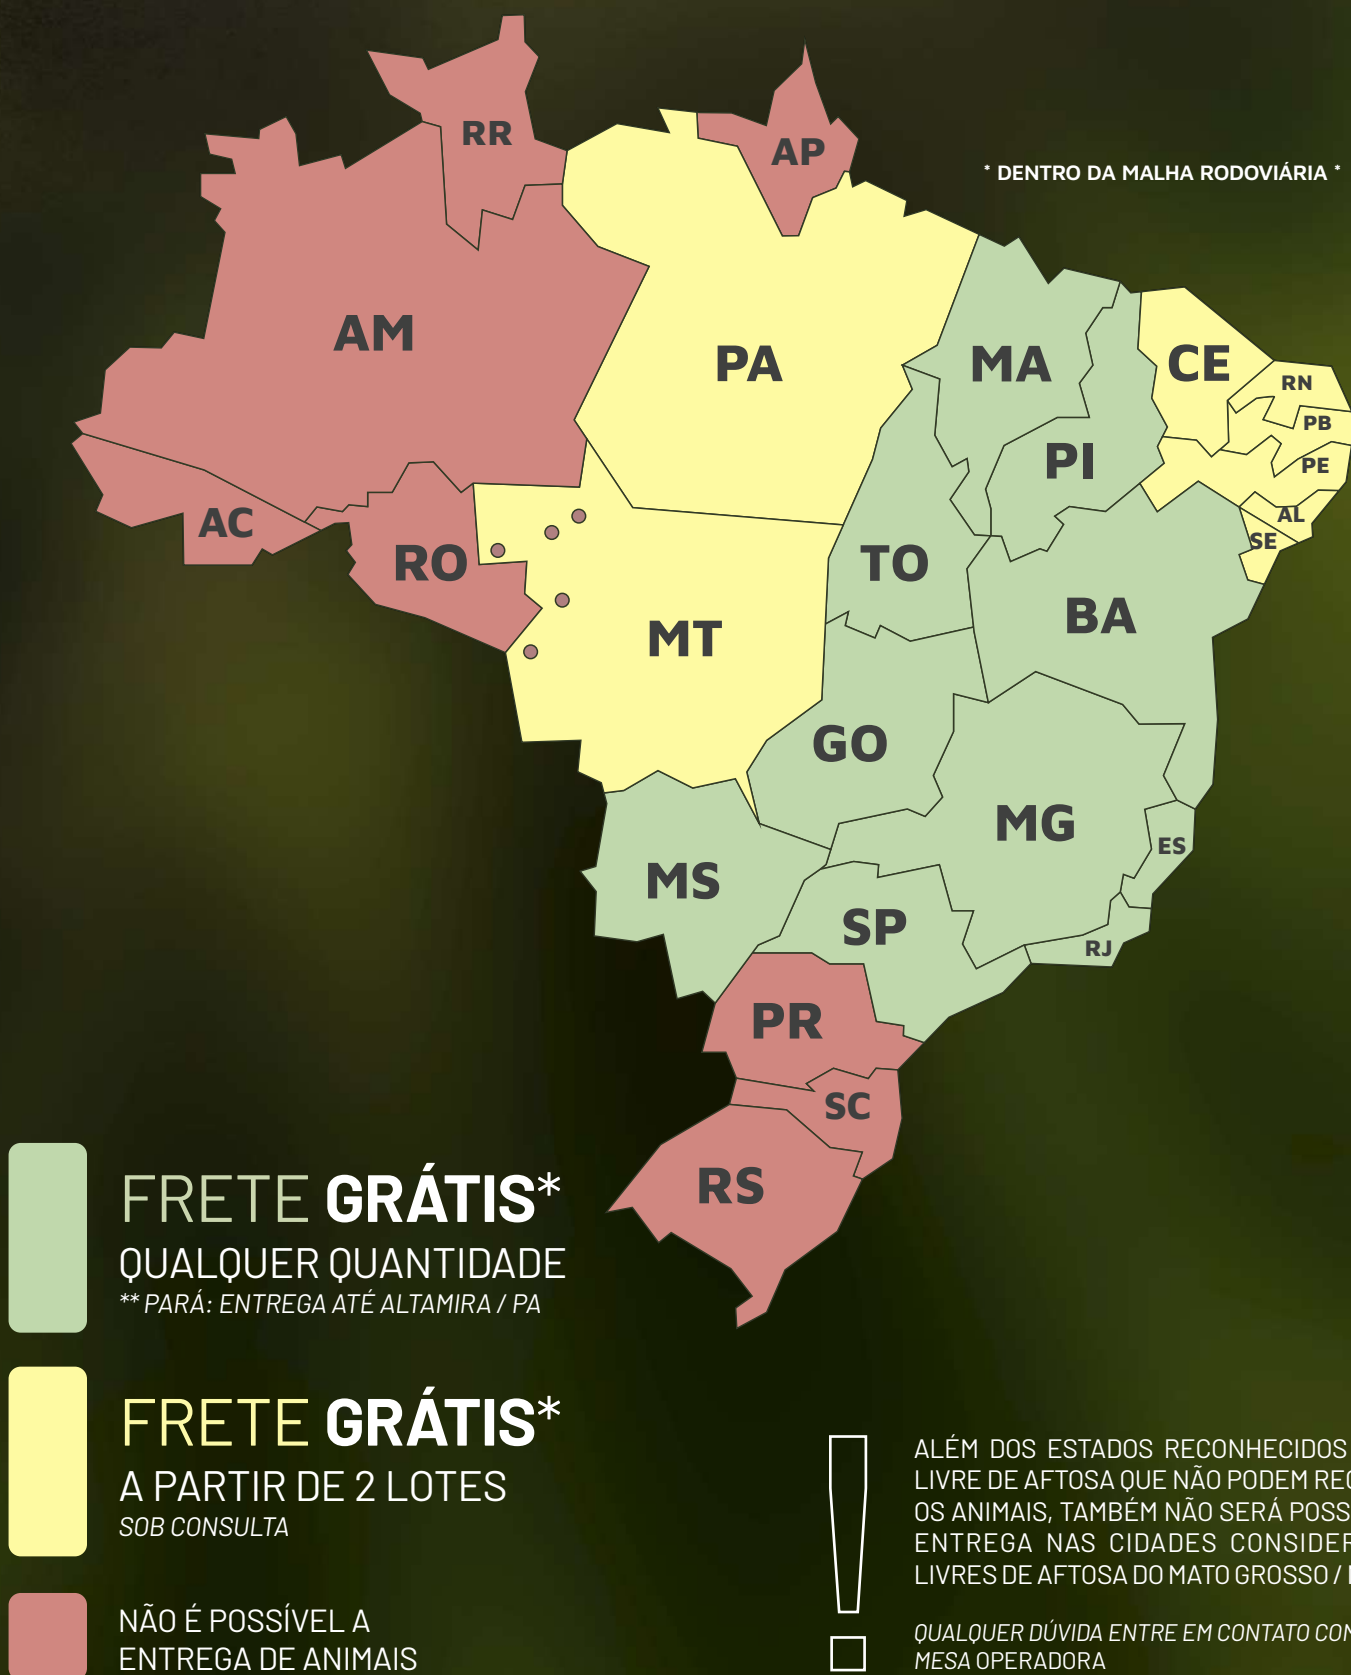

ASSESSORIA

PATROCINADORES

LEILÃO LIQUIDAÇÃO
FAZENDA
**BOM
Jardim**
2ª ETAPA

CONDIÇÕES DE FRETE

LOTE 1

INDIVIDUAL

CLIQUE PARA ASSISTIR

LEILÃO LIQUIDAÇÃO
FAZENDA
BOM Jardim
2ª ETAPA