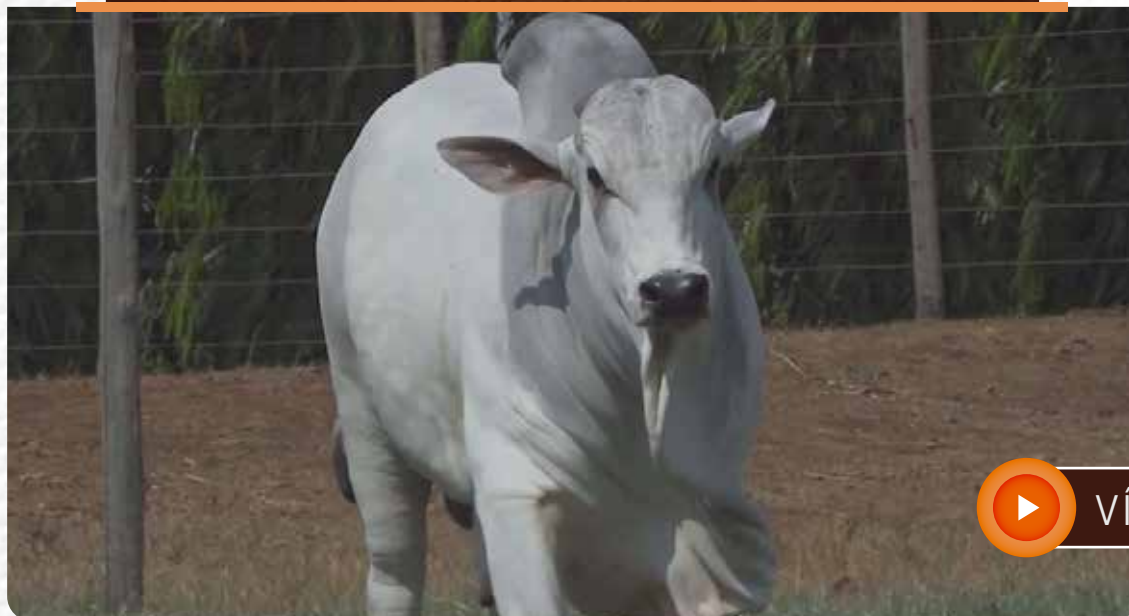

KatiSpera

lote 85

KAT 6354 6354 FIV KATISPERA

IDADE: 23 MESES • CE: 38 CM • PESO: 746 KG

3.0 DA AGRONOVA

REM ARMADOR

DRUIDO DA AGRONOVA

90 LA KATISPERA