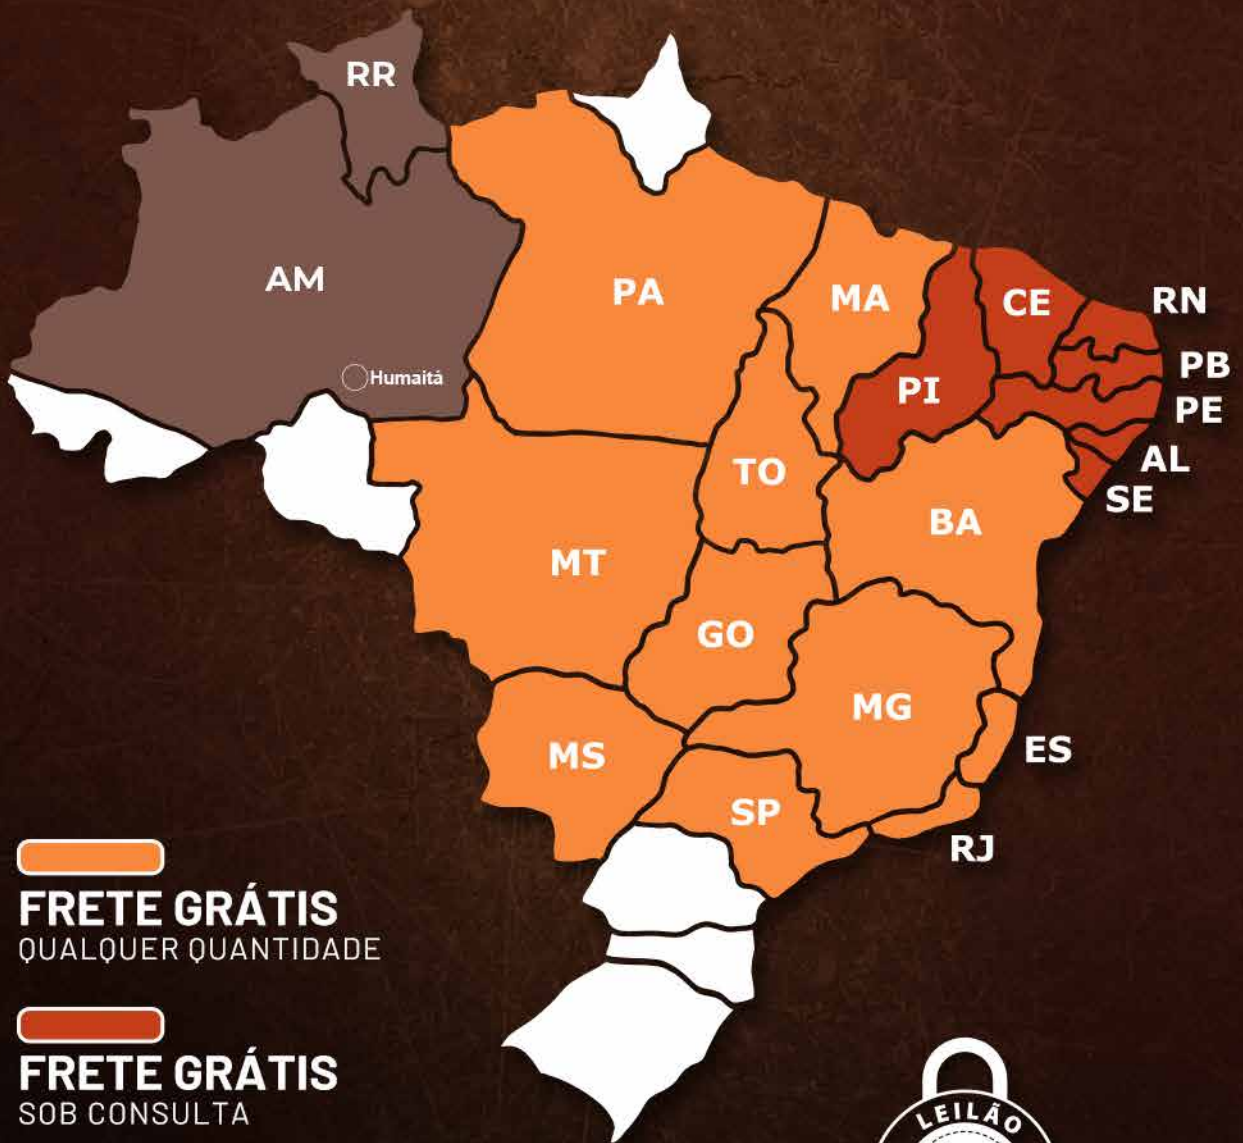

Acabamento

Animais Elite ou Superior que indica o potencial de Acabamento de Carcaça dos animais por meio da avaliação por Ultrassonografia de Carcaça.

LEILÃO

TOUROS

QUE GERAM LUCRO

- KatiSpera -

CONDIÇÕES DE FRETE