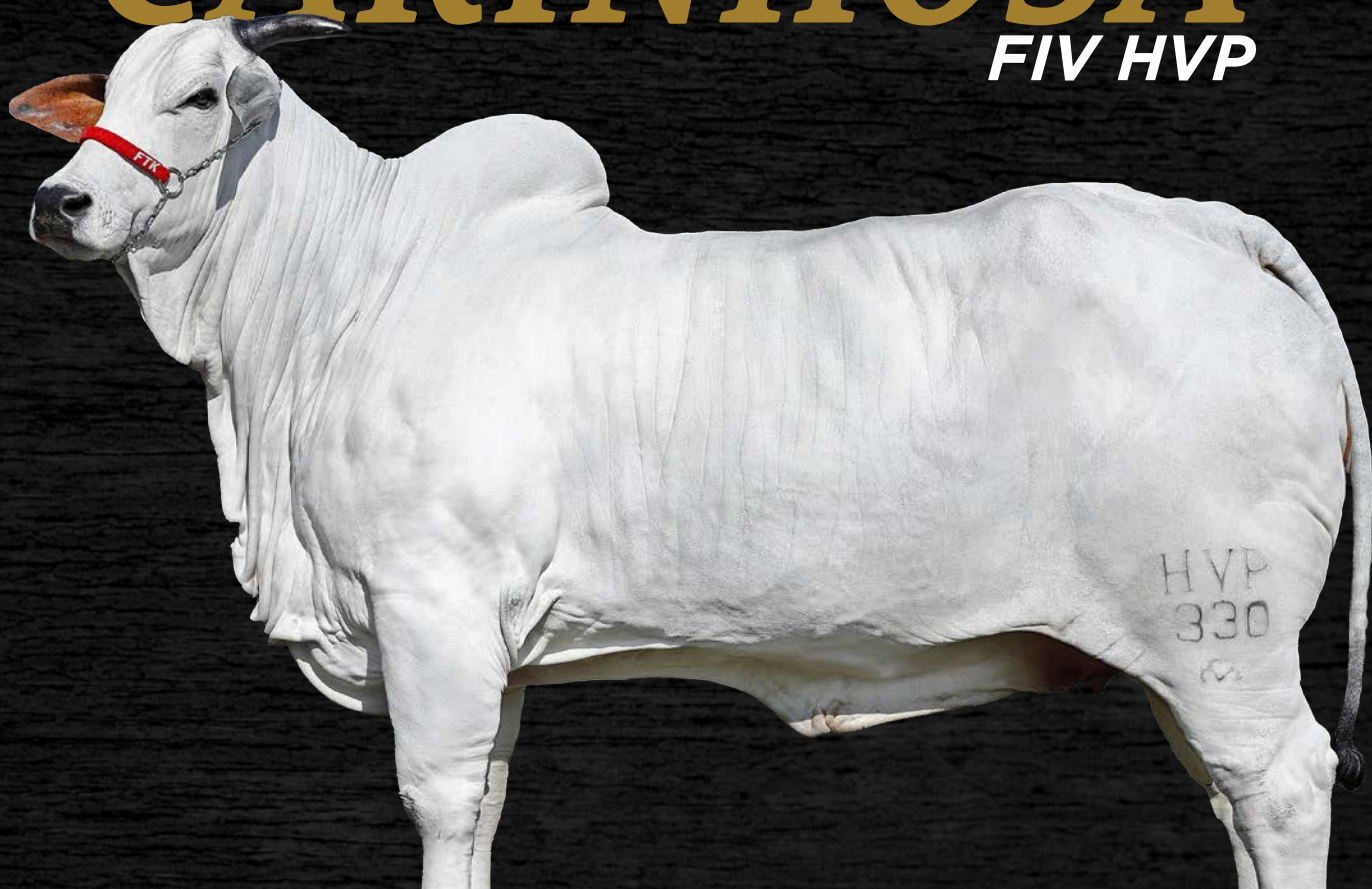

ROMA FIV AGRICOLAU

CARINHOSA

FIV HVP

LOTE 33
MATERIAL GENÉTICO

FAZENDA TERRAS DE KUBERA

CARINHOSA

FIV HVP

HVP 330 FÊMEA 17/08/2011