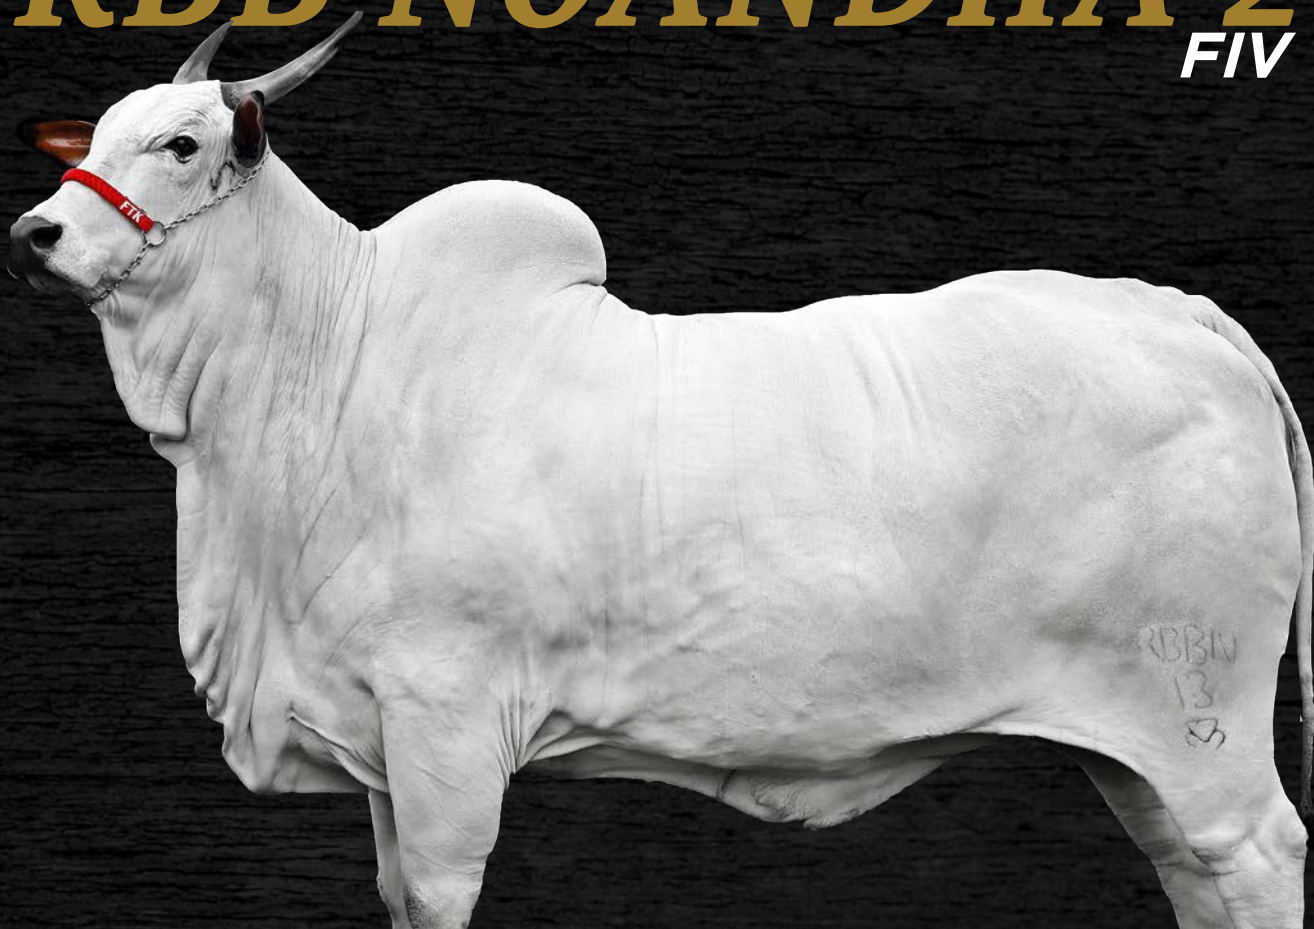

CEREJA MPERBONI
(NETA)

NOANDHA 2

RBB FIV

LOTE 15

ANIMAL

FAZENDA TERRAS DE KUBERA / HENRIQUE MARTUCCI
/ NELORE LARA

RBB NOANDHA-2

FIV