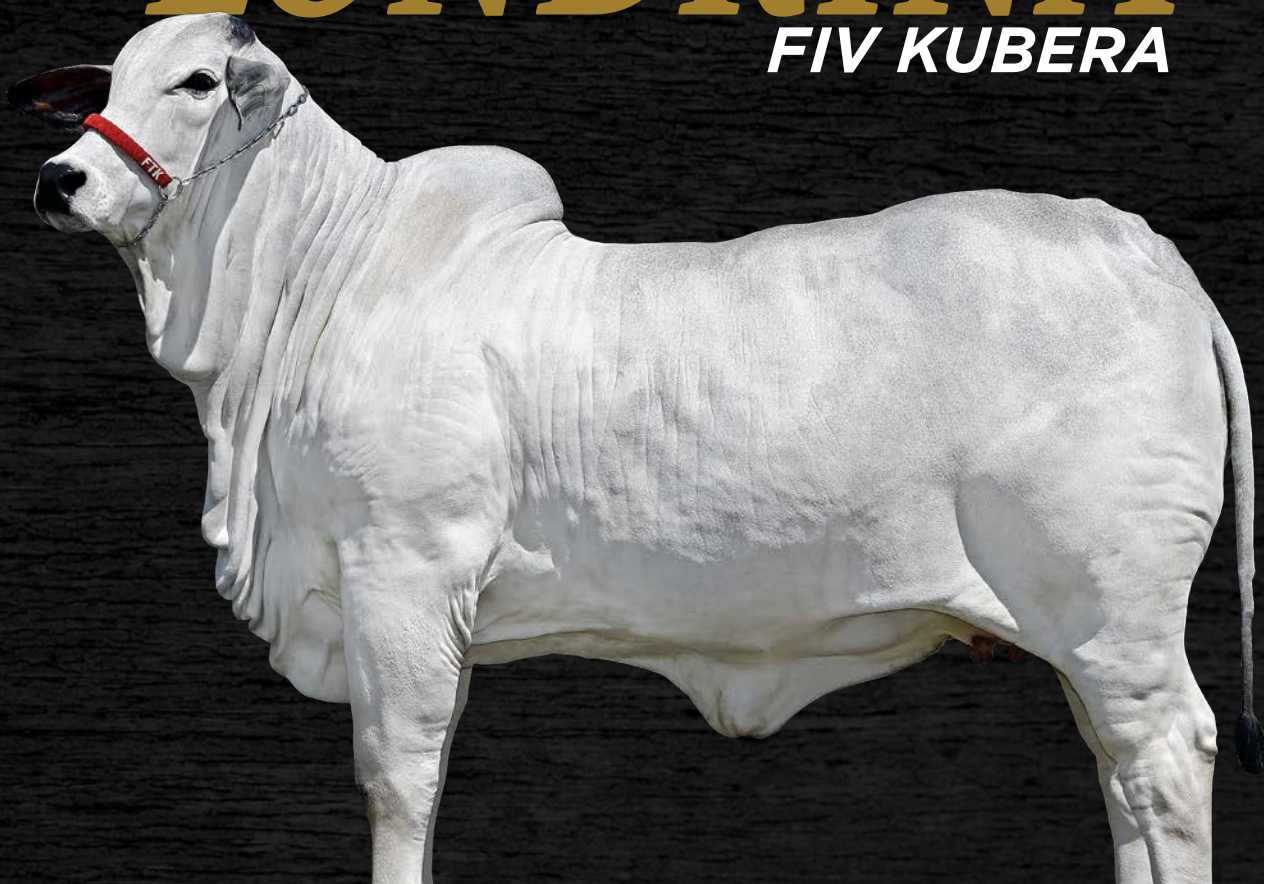

LONDRINA

FIV KUBERA

FTKN 351 FÊMEA 26/02/2023

PENHE DO ENLEVO DA MORUNG. | PP: 10/2024

BRADO S.MARINA
LANDAU DA DI GENIO
DIMA DA DI GENIO

ELKRO FIV FNT
LONDRINA TE BAR
BROMELIA TE BAR