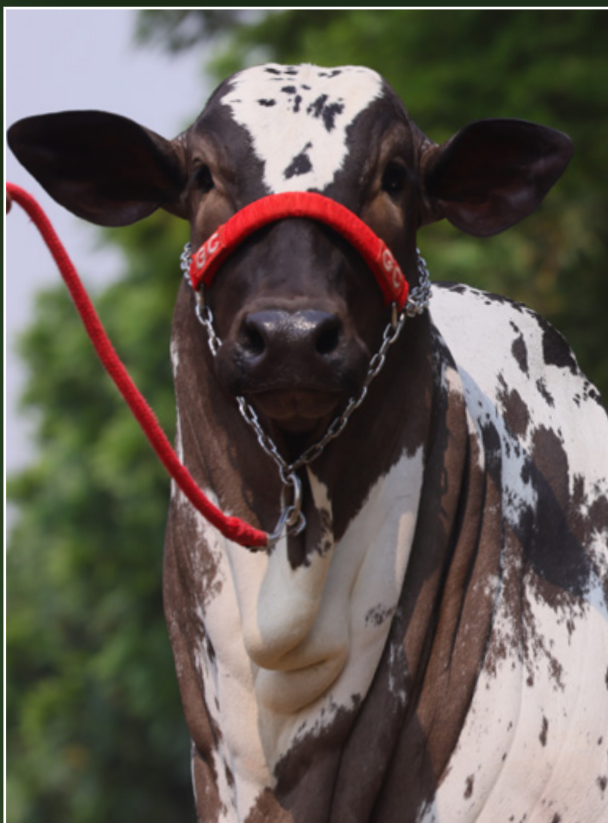

LEILÃO
NELORE PINTADO
BRASIL
A CONVIDADOS
O melhor da Safra

L E I L Ã O
NELORE PINTADO
BRASIL
A CONVIDADOS
O melhor da Safra

Geraldo de Souza Carvalho Jr - Fazenda São Lourenço

BOLADONA FIV GC DA SL

RG: GSCA 2559 • NASC: 02/10/2023 • FÊMEA