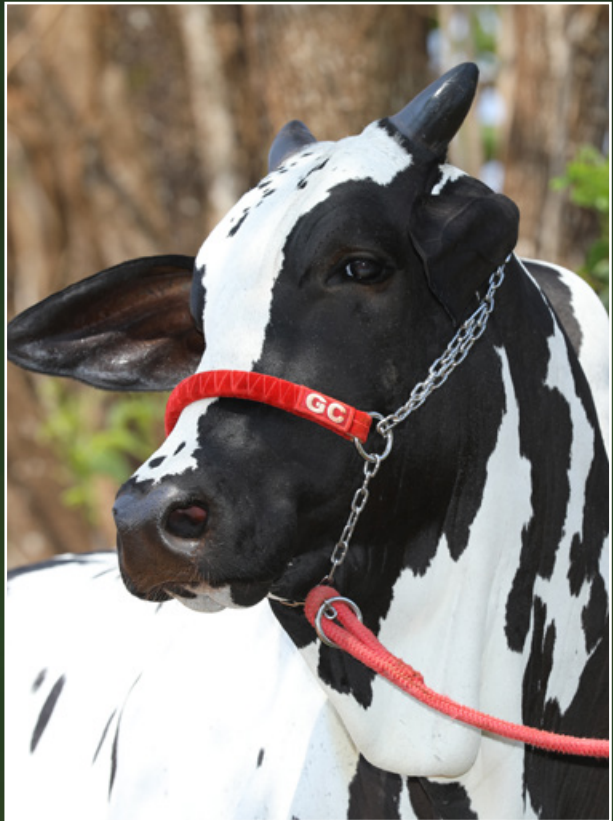

LEILÃO
NELORE PINTADO
BRASIL
A CONVIDADOS
O melhor da Safra

L E I L Ã O
NELORE PINTADO
BRASIL
A CONVIDADOS
O melhor da Safra

Geraldo de Souza Carvalho Jr - Fazenda São Lourenço

BOLADONA FIV GC DA SL

RG: GSCA 2559 • NASC: 02/10/2023 • FÊMEA