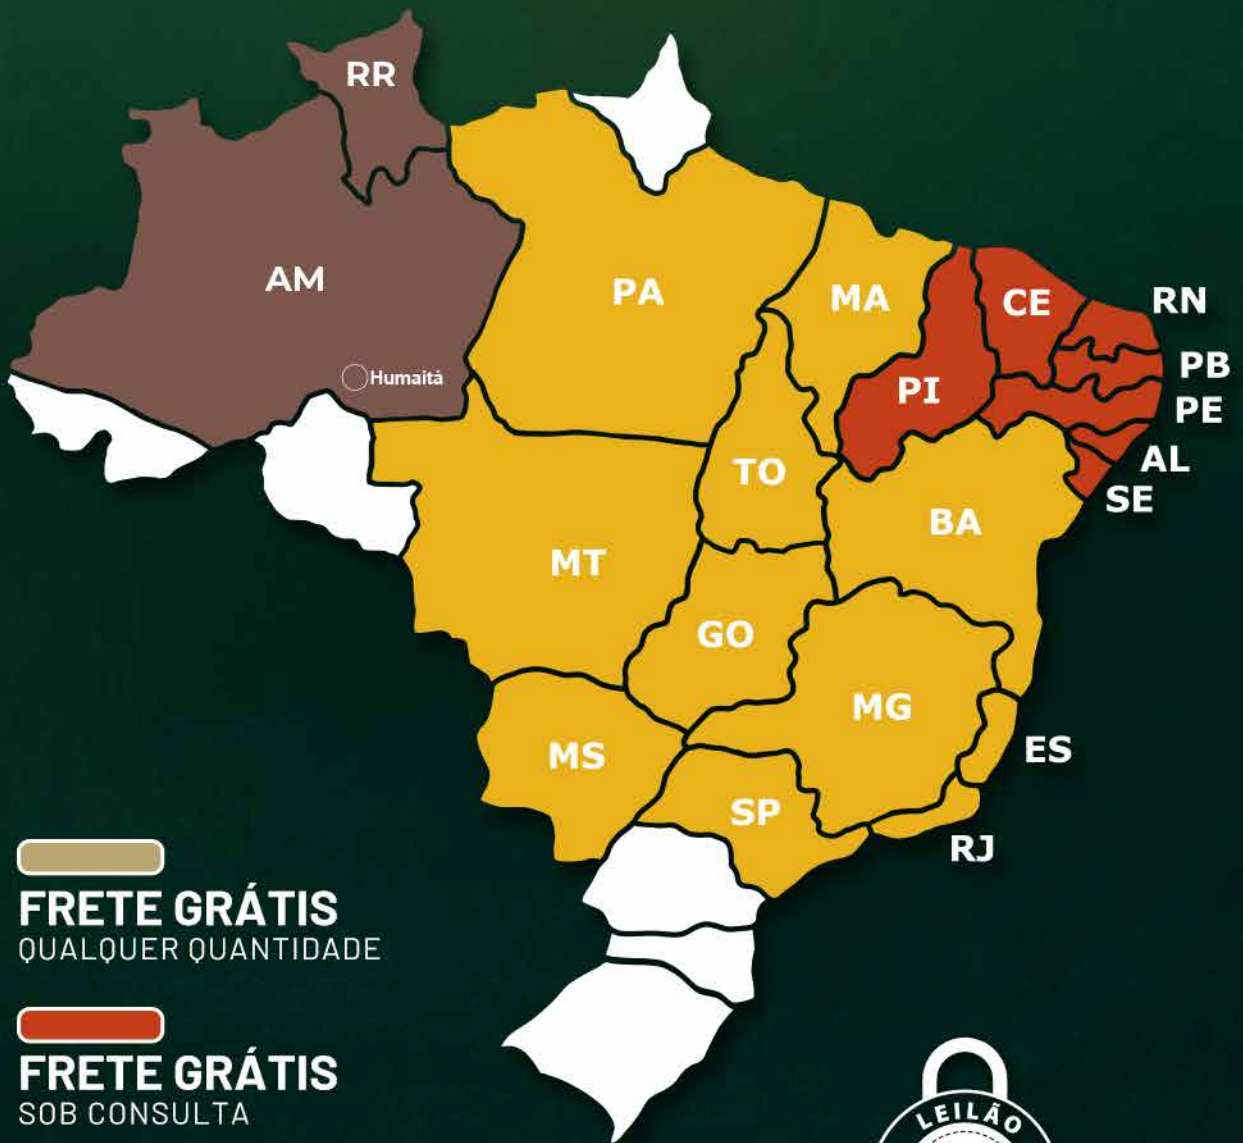

Área de Olho de Lombo

Animais Elite ou Superior que indica o potencial de Rendimento de Carcaça dos animais por meio da avaliação por Ultrassonografia de Carcaça.

Acabamento

Animais Elite ou Superior que indica o potencial de Acabamento de Carcaça dos animais por meio da avaliação por Ultrassonografia de Carcaça.

Marmoreio

Animais Elite ou Superior que indica o potencial de Marmoreio dos animais por meio da avaliação por Ultrassonografia de Carcaça.

— LEILÃO —

Raízes DO FUTURO

CONDIÇÕES DE FRETE

FRETE GRÁTIS
QUALQUER QUANTIDADE