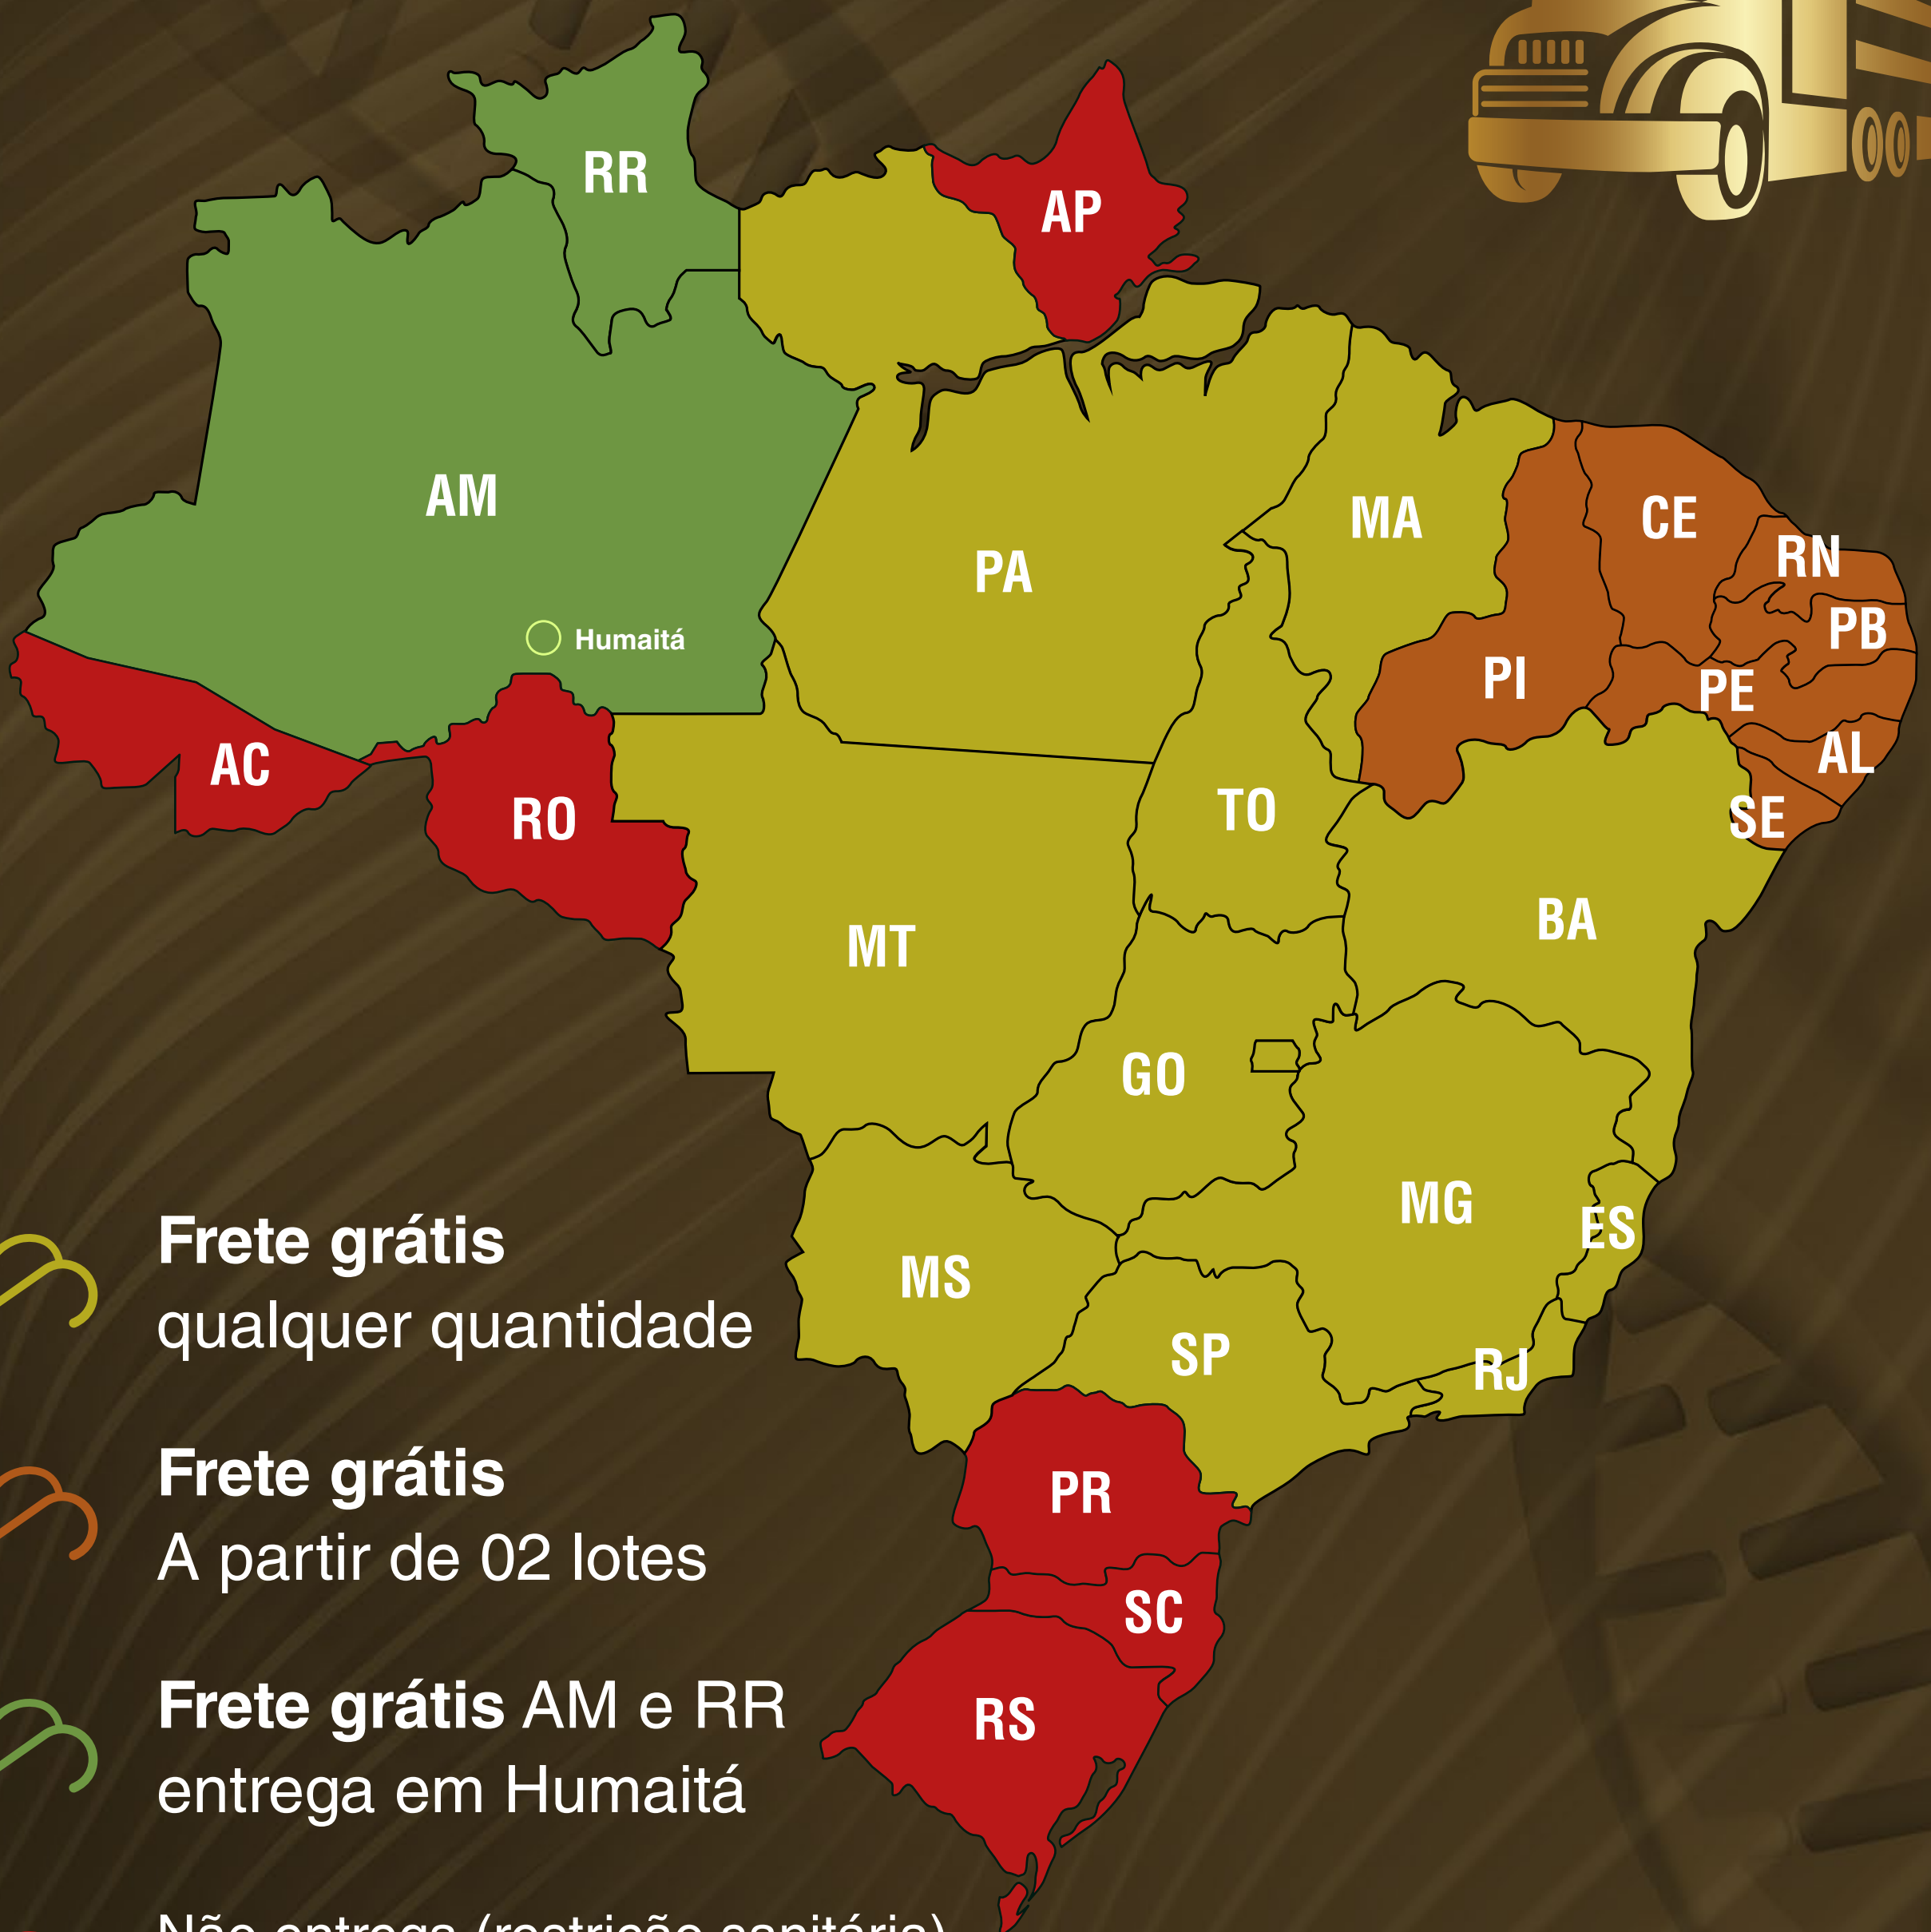

FRETE GRÁTIS

Frete grátis
qualquer quantidade

Frete grátis
A partir de 02 lotes

Frete grátis AM e RR
entrega em Humaitá

Não entrega (restrição sanitária)

Estados em zona livre de Febre Aftosa.
Proibida a entrada de animais de
outros estados.