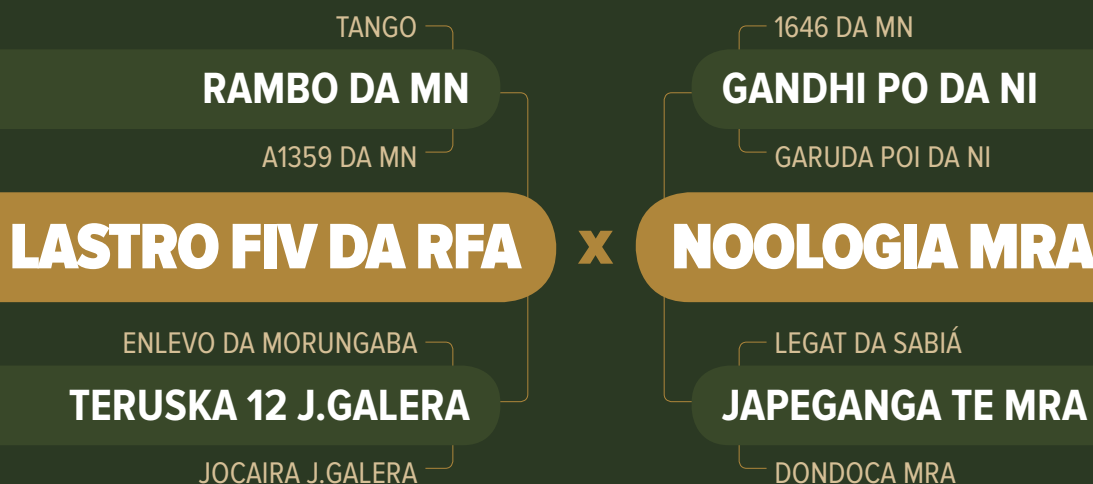

BAIONETA MRA

RG: **MRA 7407** • Nasc.: **14/10/2015** • (108 MESES) • Fêmea

Peso: 787 kg
iABCZ: 7,35 • DECA: 3
IQG: 11,06 • TOP: 28%

Parida de macho (KITO 10023) do URCO FIV DE NAVIRAÍ desde 16/12/2023.
Peso (cria): 366 kg | iABCZ (cria): 9,83 • DECA: 2 | IQGg (cria): 17,29 • TOP: 13%