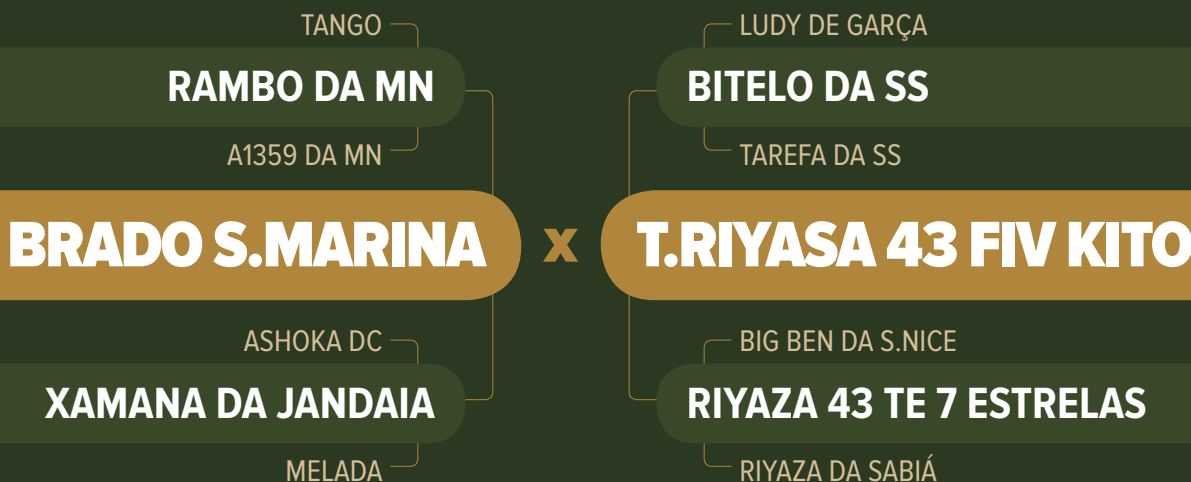

Marcos de Rezende Andrade - Nelore KITO

BÚLGARA FIV KITO

RG: **KITO 7217** • Nasc.: **11/08/2015** • (110 MESES) • Fêmea