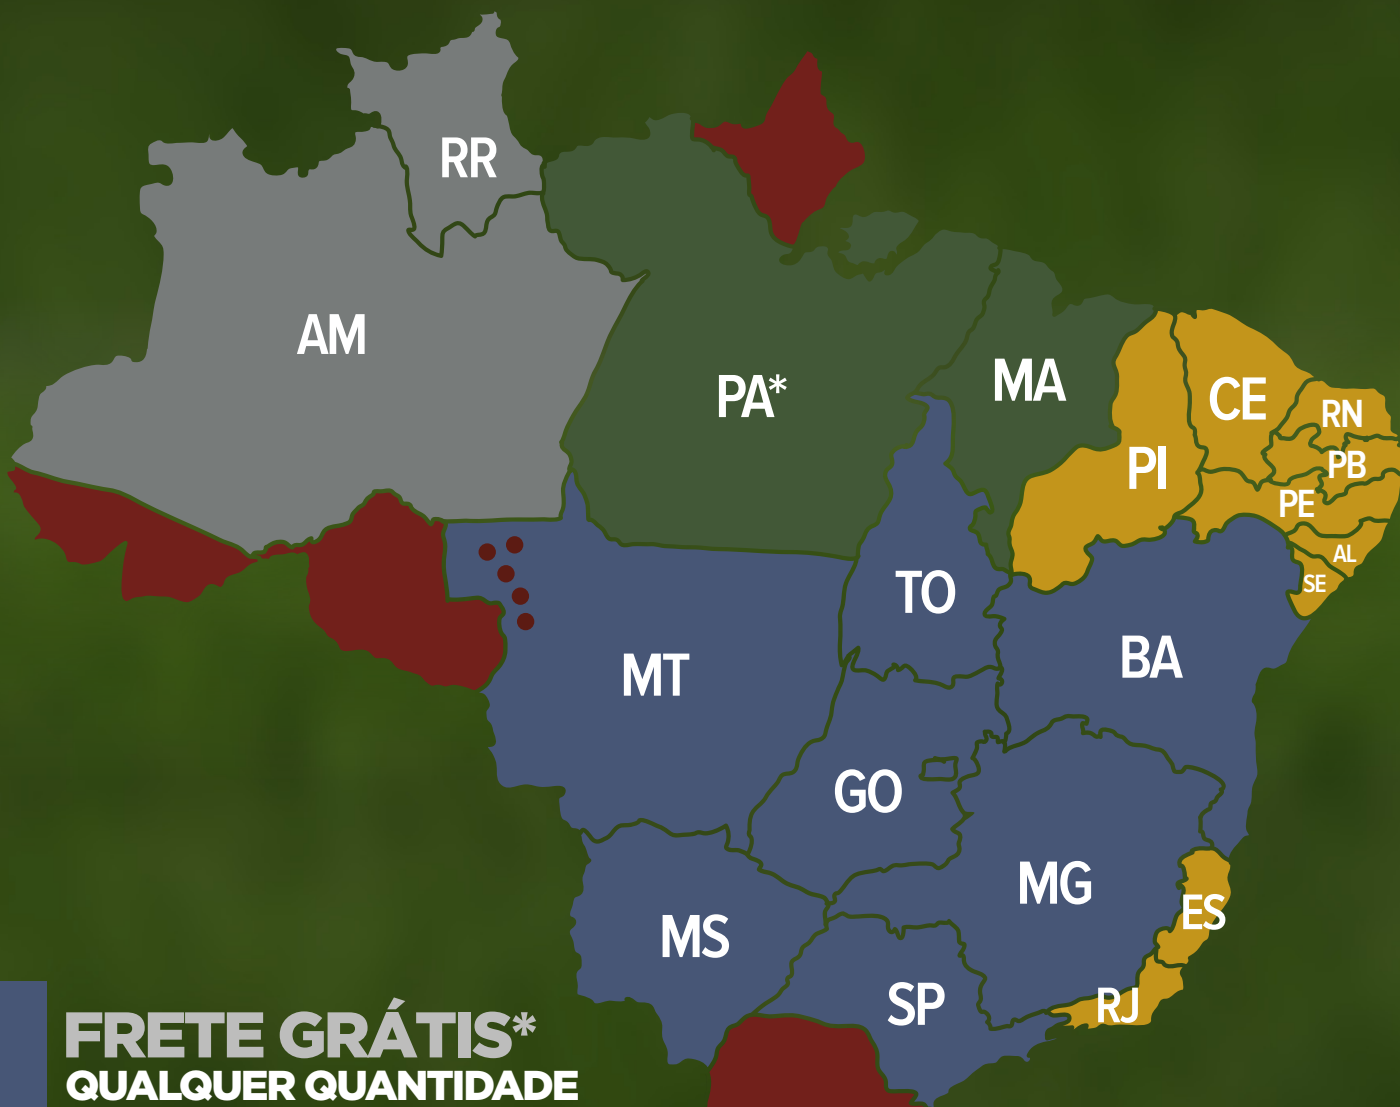

FRETE GRÁTIS*
QUALQUER QUANTIDADE

FRETE GRÁTIS*
A PARTIR DE 2 LOTES

FRETE GRÁTIS*
PARÁ: FRETE GRÁTIS ATÉ ALTAMIRA
MARANHÃO: PONTO DE ENTREGA
EM IMPERATRIZ/MA, AÇAILÂNDIA/MA, SANTA INÊS/MA
E BACABAL/MA

FRETE GRÁTIS*
RORAIMA E AMAZONAS:
RETIRA EM HUMAITÁ, NA COMPRA
DE CARGA FECHADA