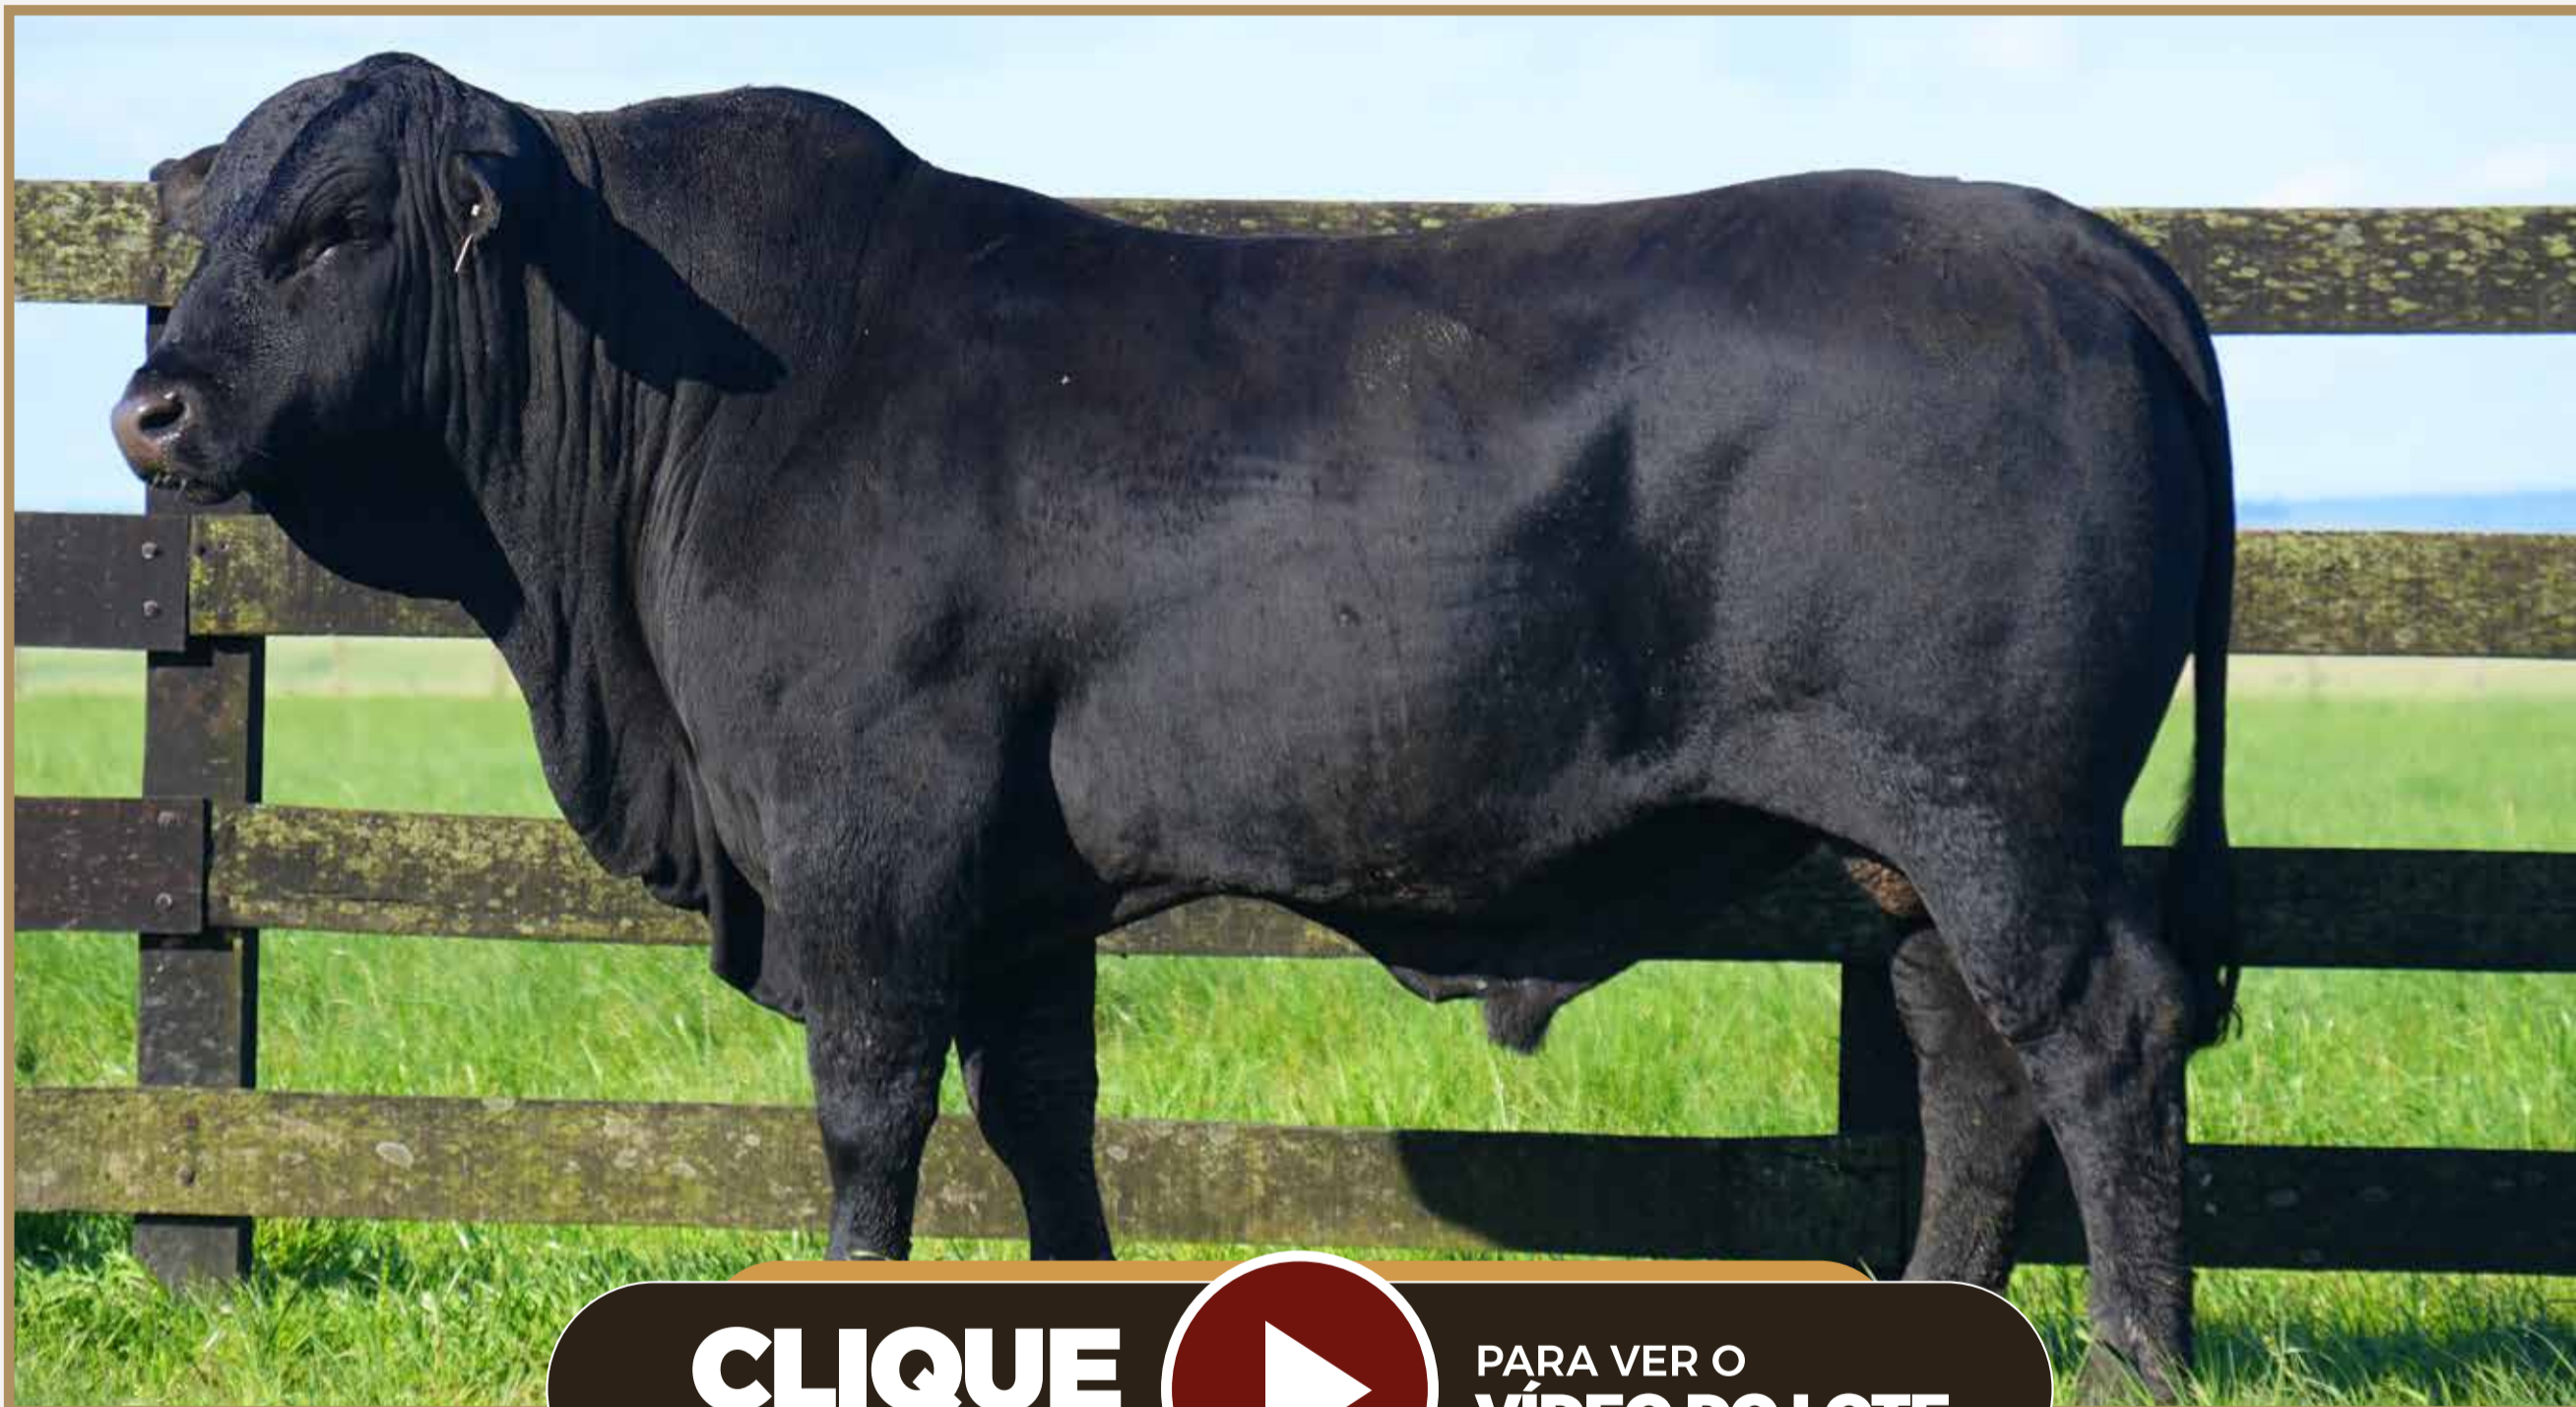

LOTE

9

K039

NASC.: 07/05/22

GER.: SEGUNDA • PRETO • BRANGUS 3/8

CLIQUE
NA IMAGEM

PARA VER O
VÍDEO DO LOTE

REP. MÚLTIPLOS

X

**CCR SLEEP
EASY 46T3**

PESO: 690kg • CE: 45,5cm

TOUROS BRANGUS

LOTE	TAT.	REG.	PELO	NASC.	GER.	PAI	AVÔ MATERNO	PESO	CE	
10	J149	3/8	PRETO	28/09/21	QUINTA	RANCHO 1256 T/E	JMT 9011Y9TE	755	49	
11	J051	3/8	PRETO	29/06/21	SEGUNDA	REP. MÚLTIPLOS	JMT 9011Y9TE	750	43	
12	J027	3/8	PRETO	09/06/21	TERCEIRA	RANCHO 1256 T/E	JMT ZARCO 9861	730	42	
13	J013	3/8	PRETO	13/05/21	QUARTA	J.M.T E097	JMT 9011Y9TE	740	45	
14	J163	3/8	PRETO	01/10/21	QUINTA	JMT ZARCO 9861	JMT 9011Y9TE	690	41	
15	J193	3/8	PRETO	26/10/21	TERCEIRA	JMT 9011Y9TE	REP. MÚLTIPLOS	730	41	
16	K091	3/8	PRETO	30/06/22	TERCEIRA	JMT E067	JMT 9011Y9TE	673	39	
17	K077	3/8	PRETO	24/06/22	QUARTA	JMT E067	CCR PATHFINDER 4891S	665	40	
18	K085	3/8	PRETO	29/06/22	QUARTA	JMT E067	JMT 9011Y9TE	680	42	
19	K121	3/8	PRETO	11/08/22	TERCEIRA	JMT E067	LAS LILAS 7665G CAPITAN CARDAL	610	44	
20	K111	3/8	PRETO	05/08/22	QUARTA	JMT LANCEIRO 3915	JMT ZARCO 9861	630	44	
21	K011	3/8	PRETO	30/03/22	QUARTA	JMT LANCEIRO 3915	JMT ZARCO 9861	675	46	
22	K065	3/8	PRETO	14/06/22	SEGUNDA	REP. MÚLTIPLOS	JMT PACHÁ 3423	665	43	
23	K079	3/8	PRETO	25/06/22	QUARTA	JMT LANCEIRO 3915	CCR SLEEP EASY 46T3	668	41	
24	K081	3/8	PRETO	29/06/22	SEGUNDA	REP. MÚLTIPLOS	TRES CRUCES CARDENAL 4312TE	640	39	
25	k031	3/8	PRETO	07/05/22	TERCEIRA	JMT E067	REP. MÚLTIPLOS	640	39	
26	k059	3/8	PRETO	03/06/22	SEGUNDA	REP. MÚLTIPLOS	CCR PATHFINDER 4891S	675	50	
27	K135	3/8	PRETO	17/08/22	QUARTA	JMT 9011Y9TE	CCR SLEEP EASY 46T3	610	40	
28	K067	3/8	PRETO	15/06/22	SEGUNDA	REP. MÚLTIPLOS	TRES CRUCES CARDENAL 4312TE	710	37	
29	K093	3/8	PRETO	03/07/22	SEGUNDA	REP. MÚLTIPLOS	REP. MÚLTIPLOS	620	36	
30	K255	3/8	PRETO	09/12/22	SEGUNDA	REP. MÚLTIPLOS	REP. MÚLTIPLOS	612	40	
31	K051	3/8	PRETO	19/05/22	QUARTA	JMT E067	CCR SLEEP EASY 46T3	615	36	
32	K227	3/8	PRETO	14/11/22	SEGUNDA	REP. MÚLTIPLOS	REP. MÚLTIPLOS	645	41	
33	K089	3/8	PRETO	30/06/22	QUARTA	JMT E067	CCR SLEEP EASY 46T3	630	40	
34	K149	3/8	PRETO	21/09/22	SEXTA	JMT 9011Y9TE	CCR SLEEP EASY 46T3	560	36	
35	K173	3/8	PRETO	03/10/22	TERCEIRA	JMT ZARCO 9861	REP. MÚLTIPLOS	590	41