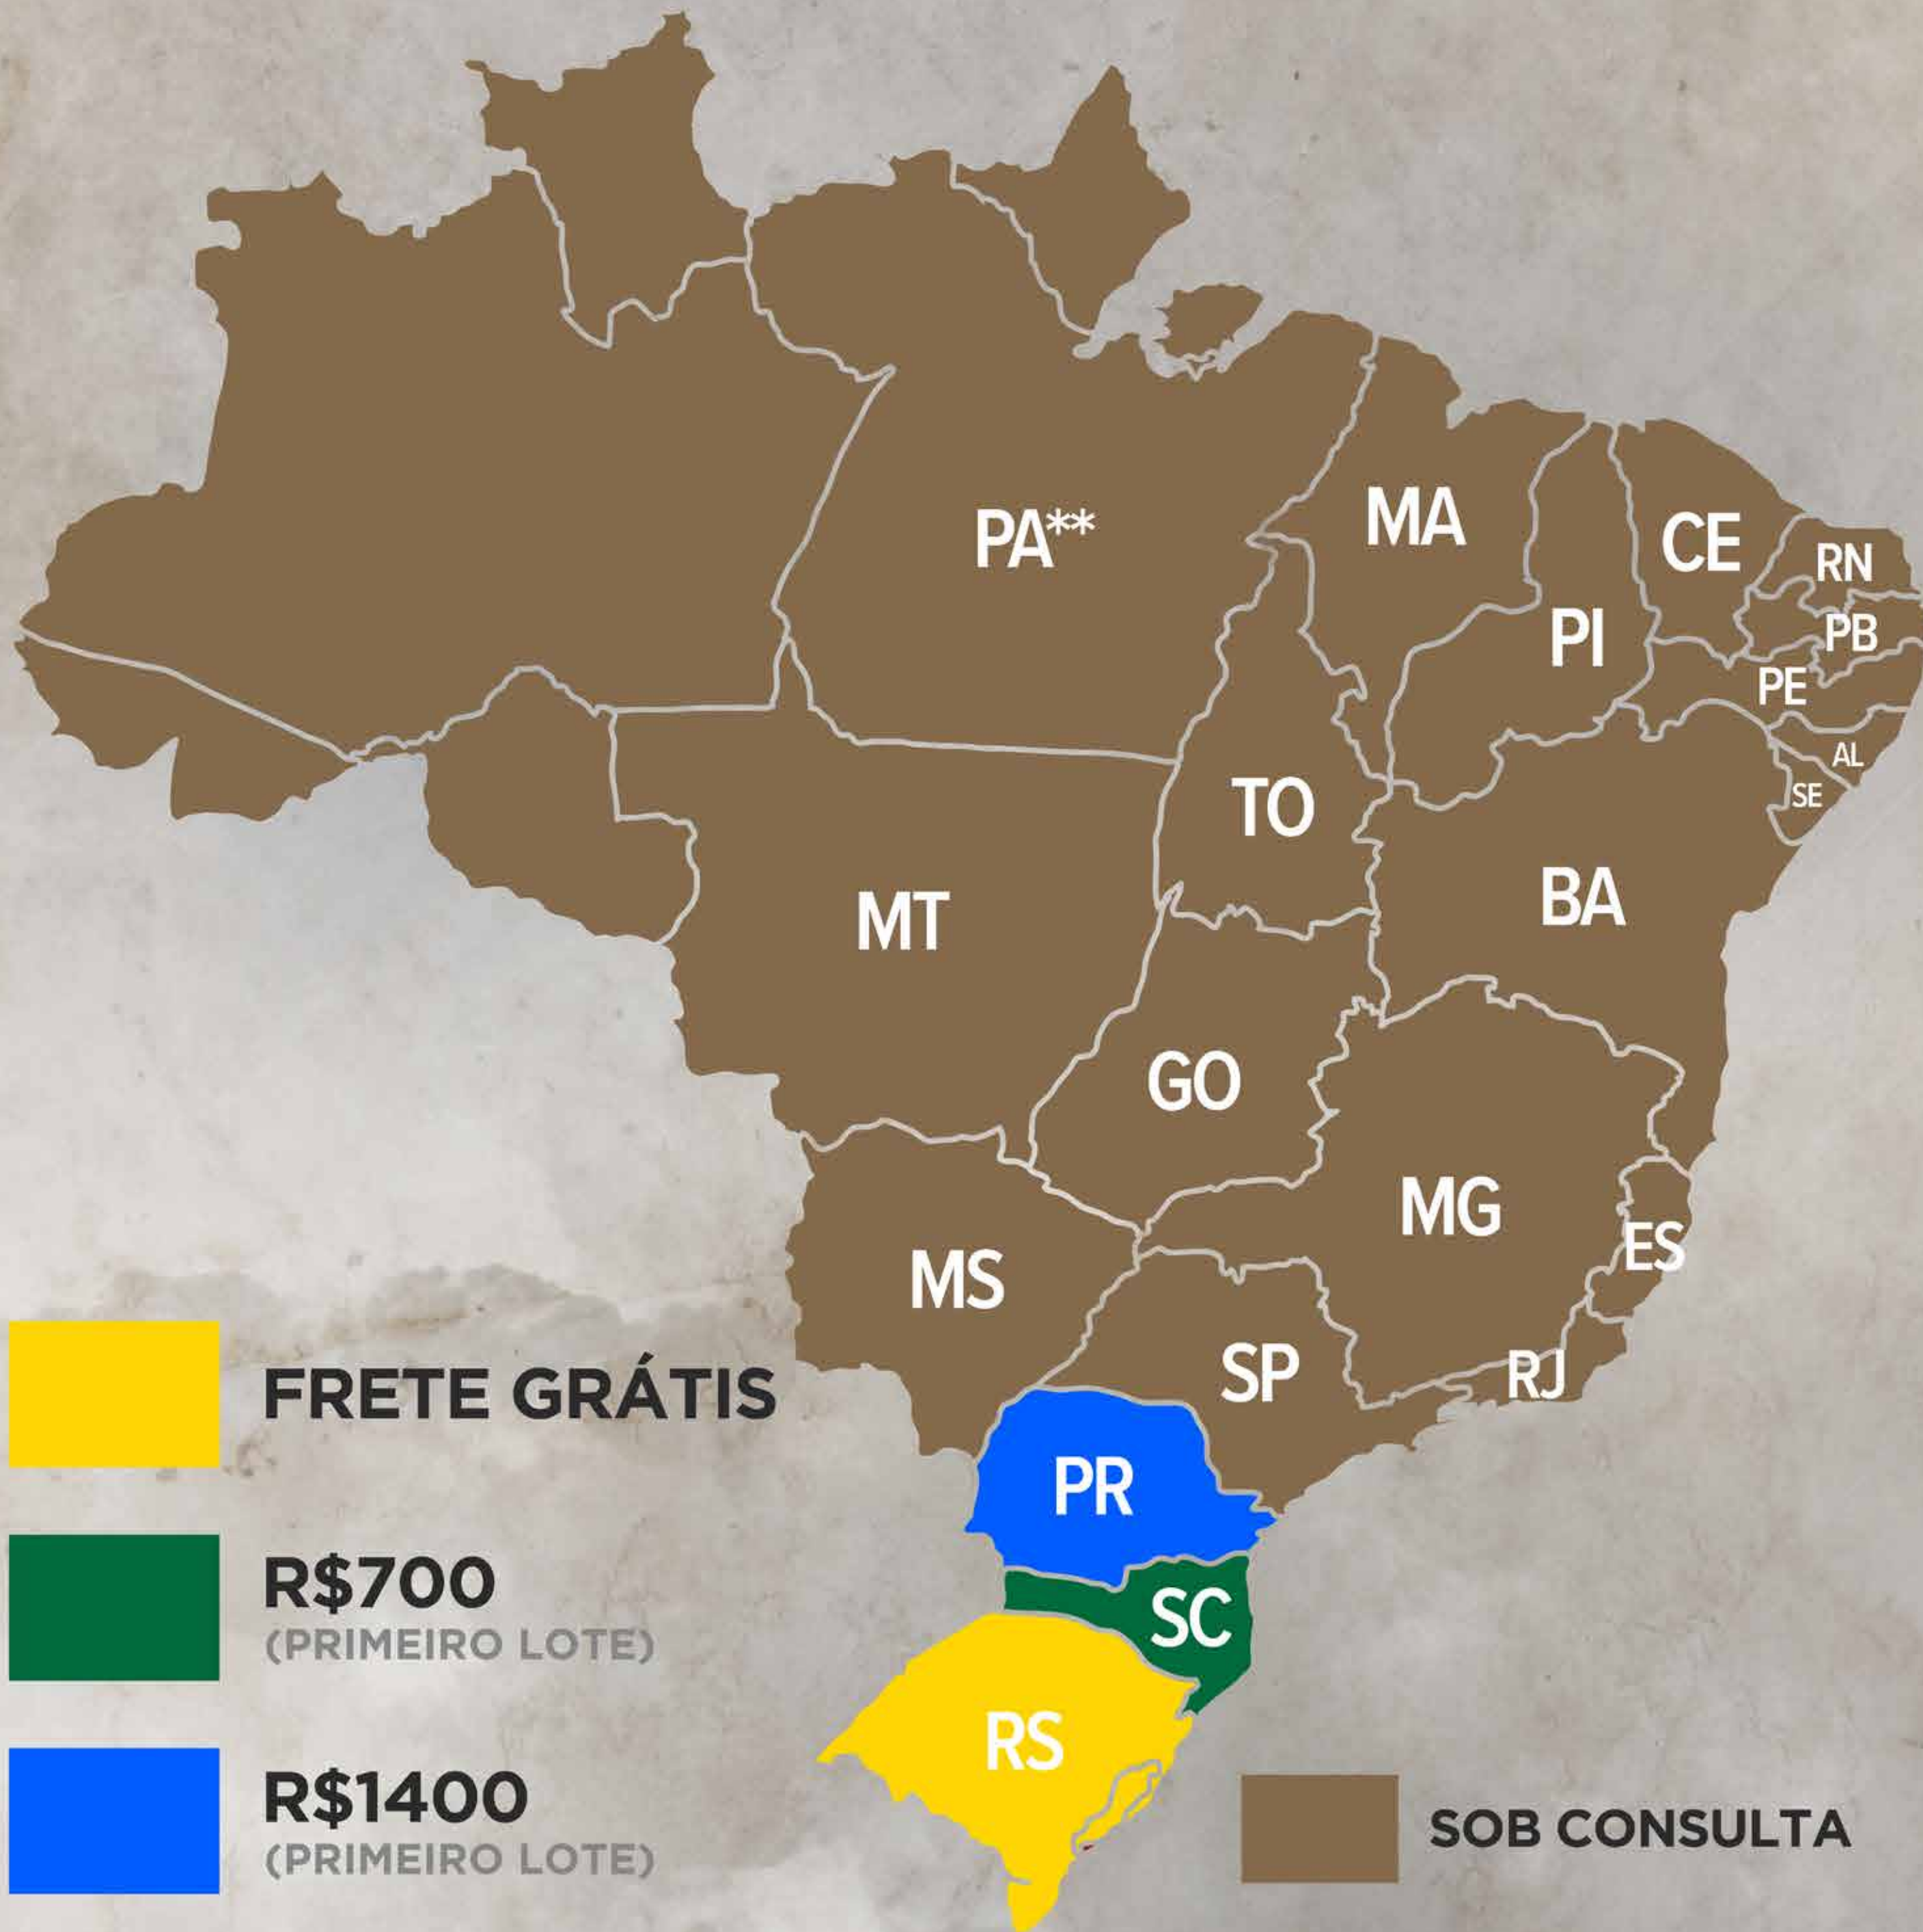

1+2

8% DE DESCONTO

1+5

5% DE DESCONTO

FRETE

LEILÃO VIRTUAL

CABANHA
Quatro Linhas
Genética e produção

LEILOEIRAS: